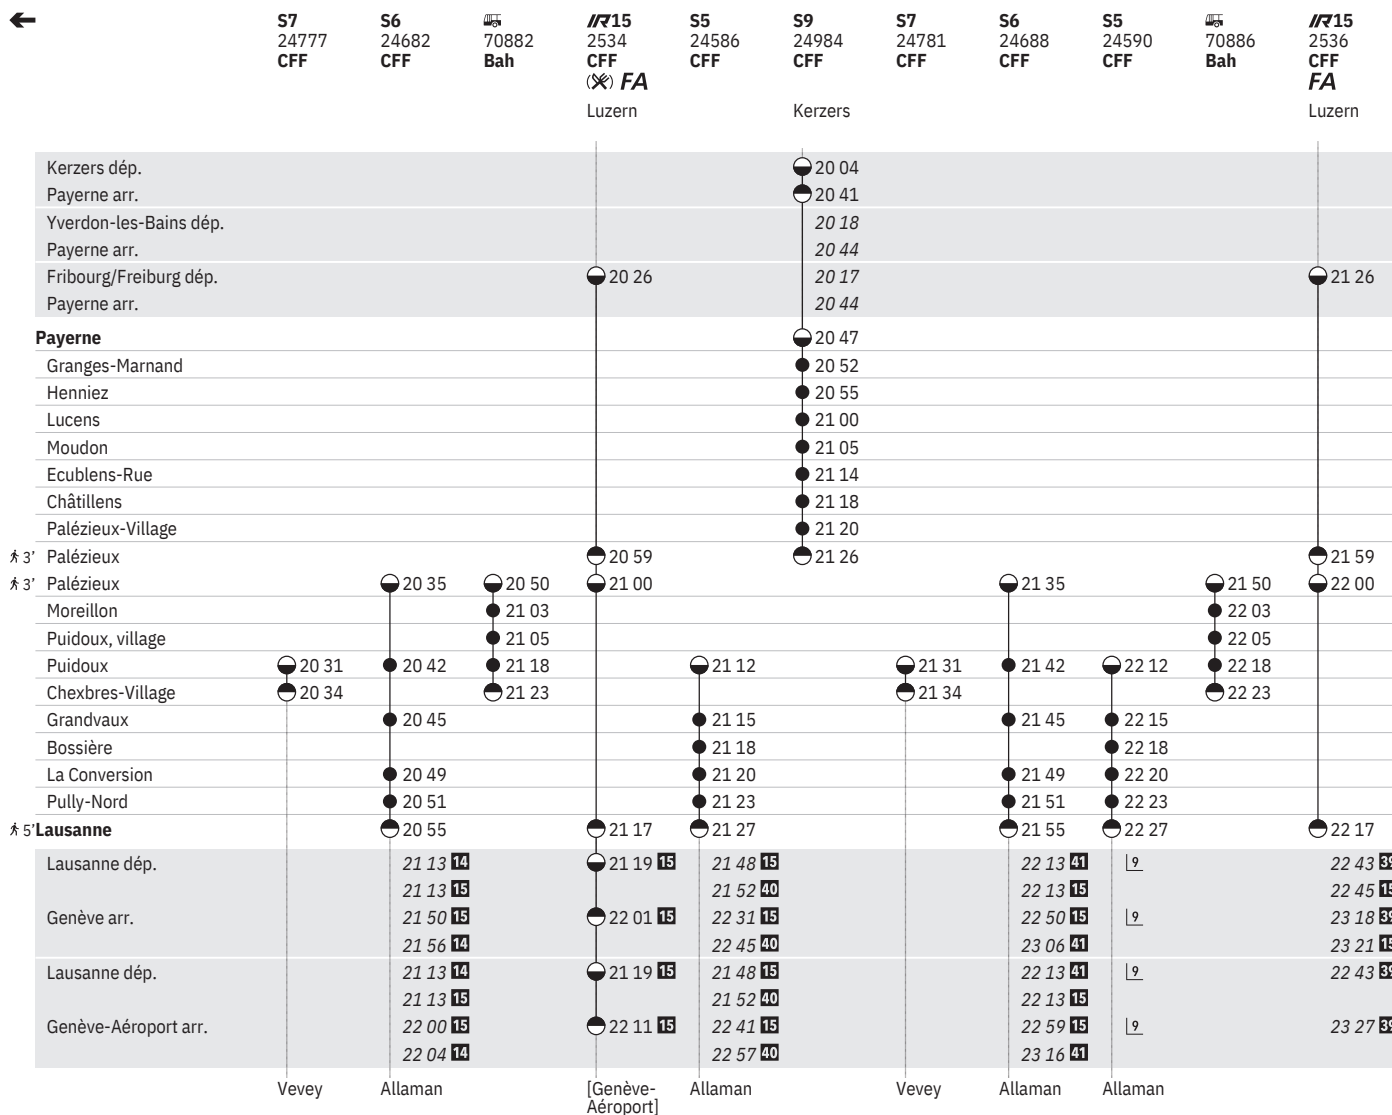

251 Payerne - Palézieux - Lausanne (RER Vaud)

État: 18. Avril 2023

du 14.8.-9.12.

9 Les correspondances sont à trouver dans les tableaux-horaire correspondants

14 ① - ④, ⑦

15 ⑤ - ⑥

39 ⑤ - ⑥ du 18.8.-9.12.

40 ① - ④, ⑦ du 14.8.-7.12.

41 ① - ④, ⑦ du 9.7.-7.12.