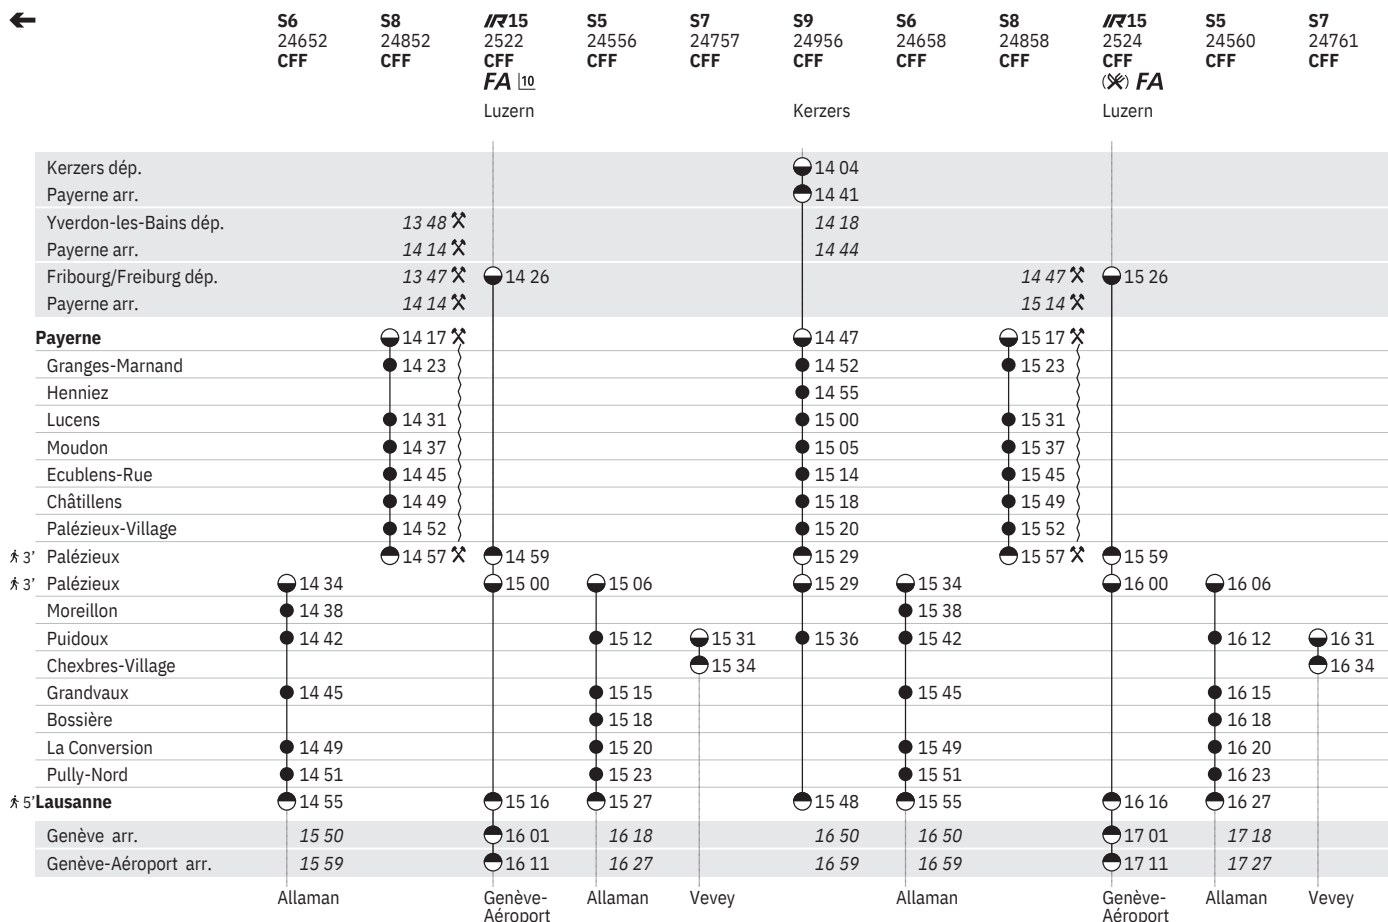

251 Payerne - Palézieux - Lausanne (RER Vaud)

État: 18. Avril 2023

du 11.12.-13.8.

¹⁰ ✕