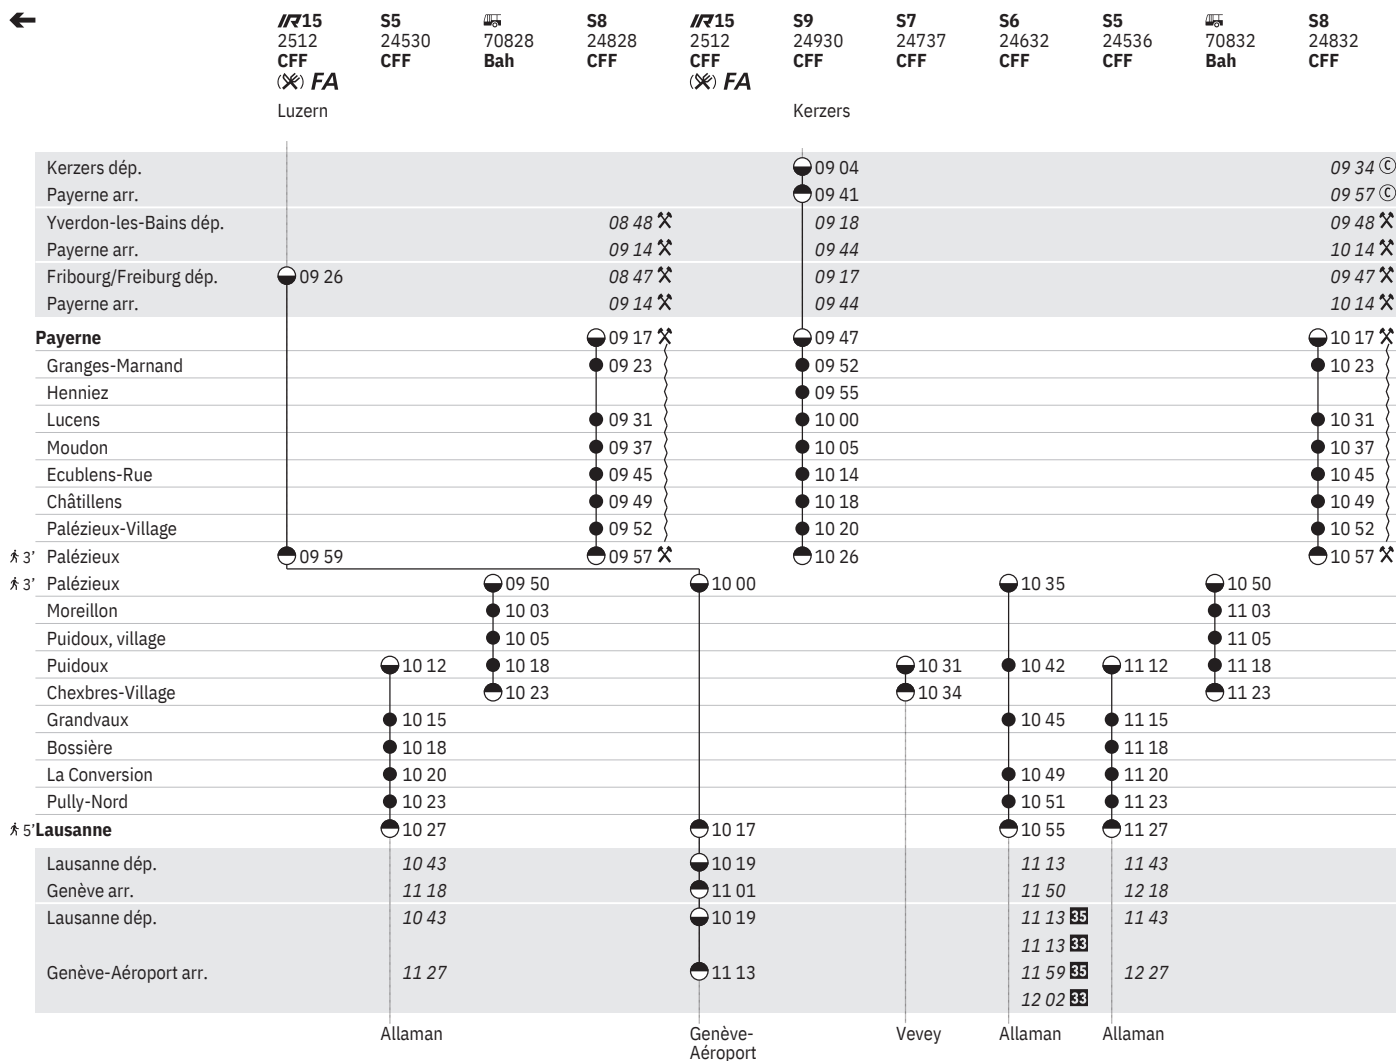

251 Payerne - Palézieux - Lausanne (RER Vaud)

État: 18. Avril 2023

du 14.8.-9.12.

33 © du 19.8.-9.12.

35 Ⓐ du 14.8.-8.12.