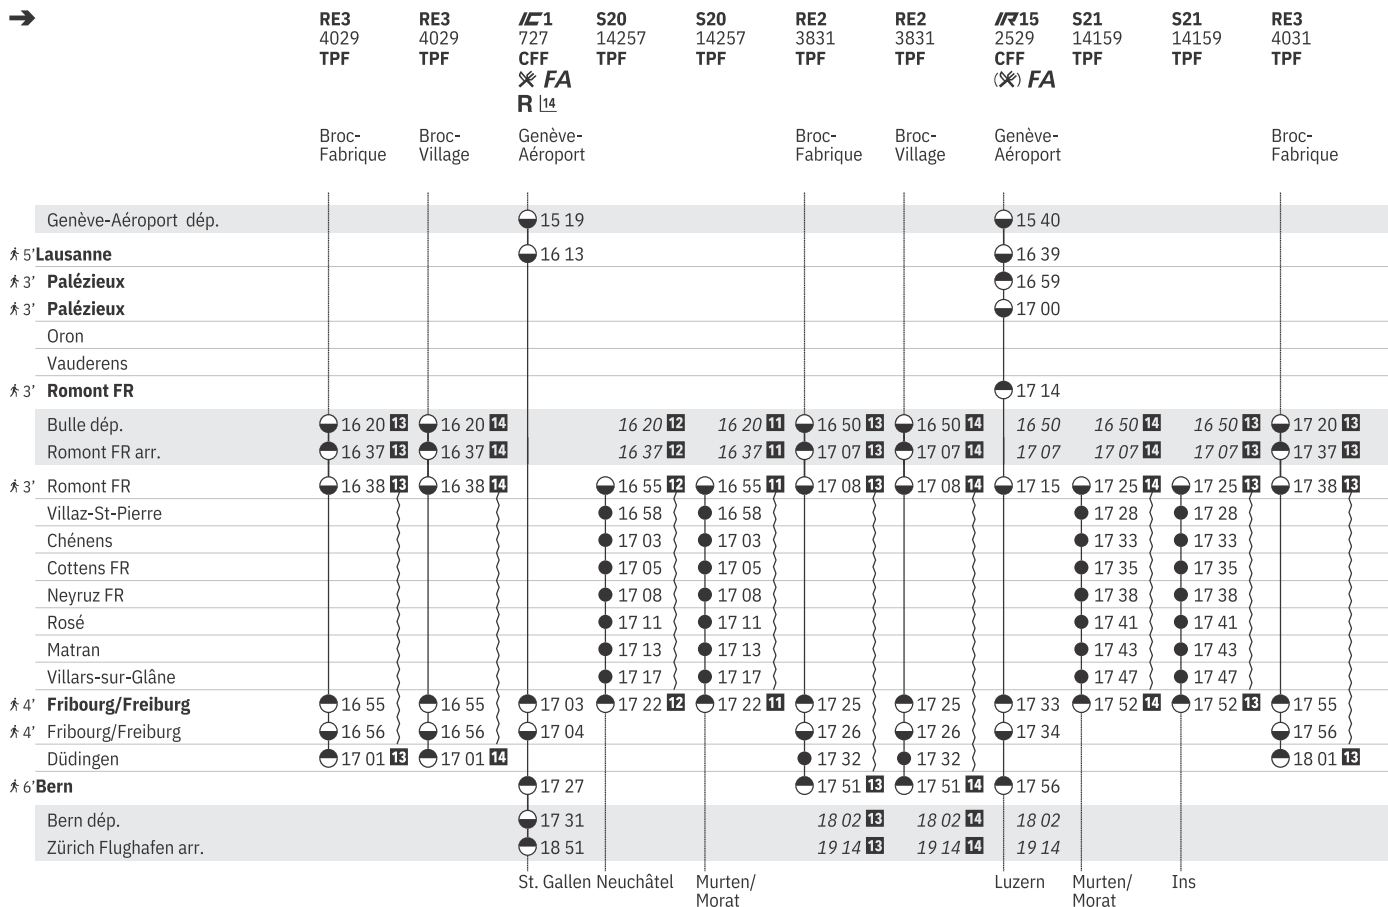

250 Lausanne - Romont - Fribourg - Bern (RER Vaud, ligne S6)
(RER Fribourg | Freiburg, ligne S20, S21)

État: 9. Décembre 2022

① - ⑦ du 14.8.-9.12.