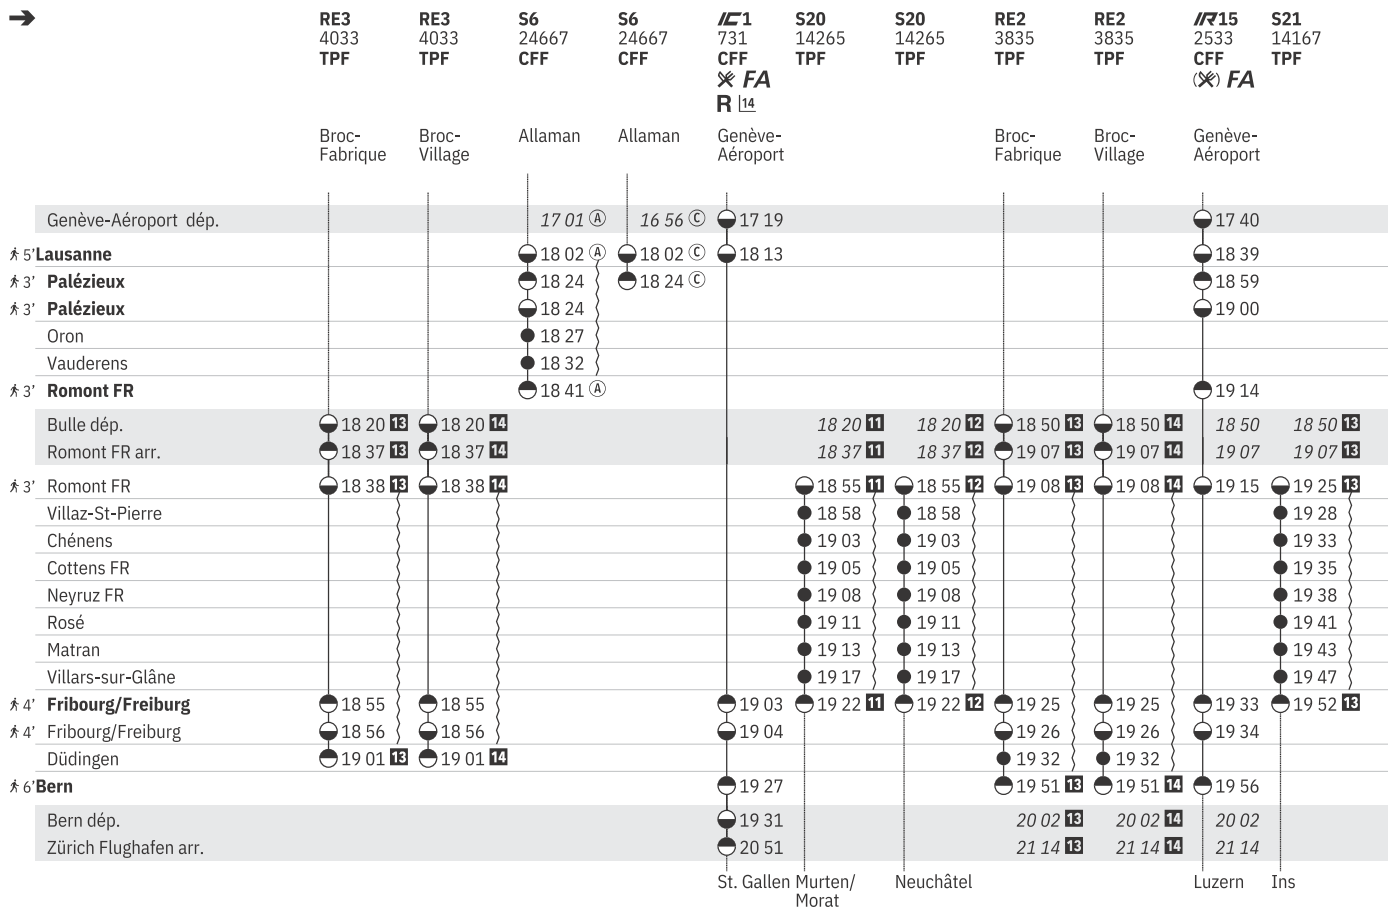

250 Lausanne - Romont - Fribourg - Bern (RER Vaud, ligne S6)
(RER Fribourg | Freiburg, ligne S20, S21)

État: 9. Décembre 2022

① - ⑦ du 14.8.-9.12.