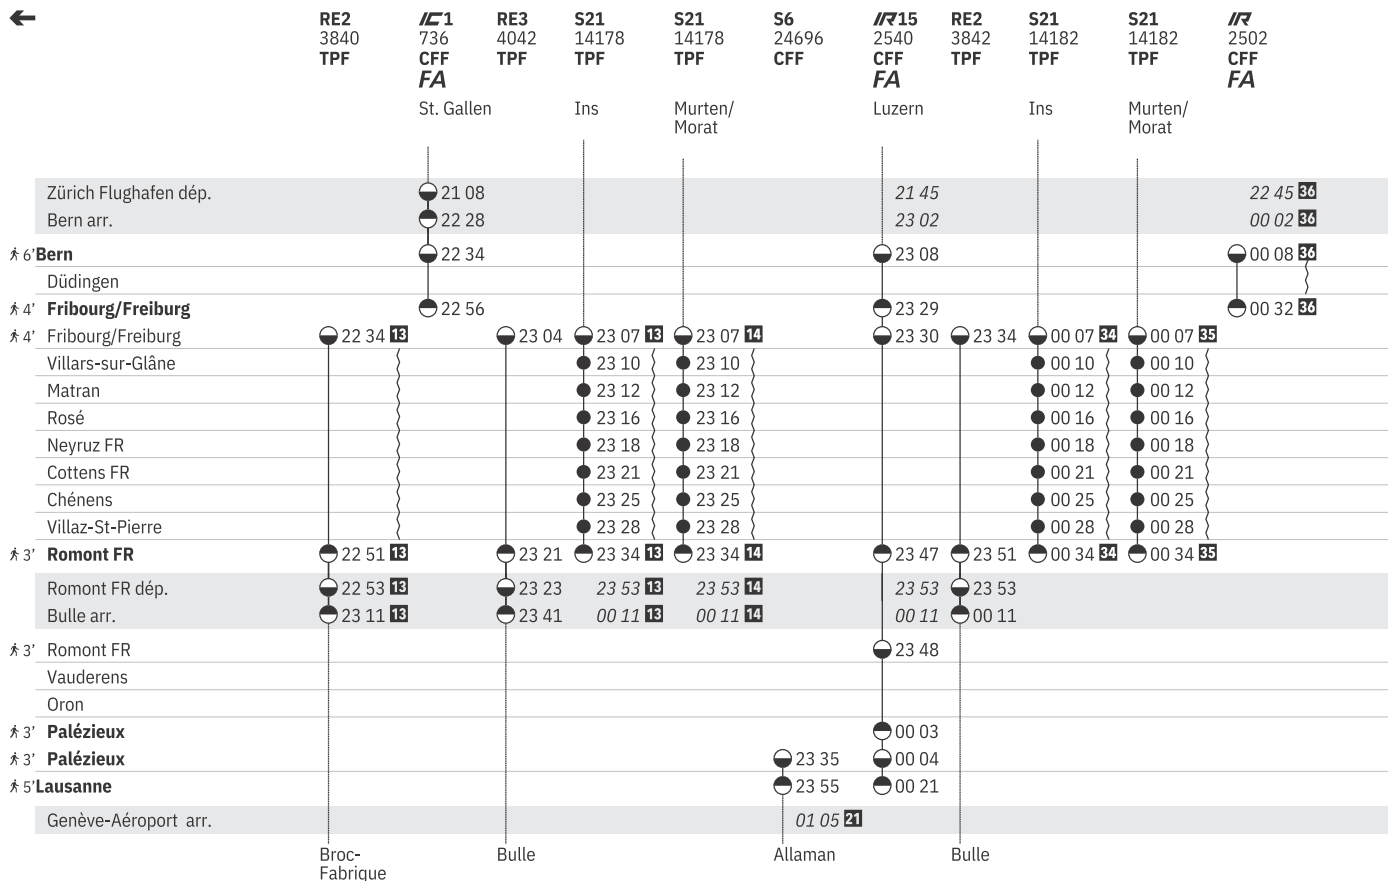

250 Bern - Fribourg - Romont - Lausanne (RER Vaud, ligne S6)
(RER Fribourg | Freiburg, ligne S20, S21)

État: 9. Décembre 2022

① - ⑦ du 14.8.-9.12.