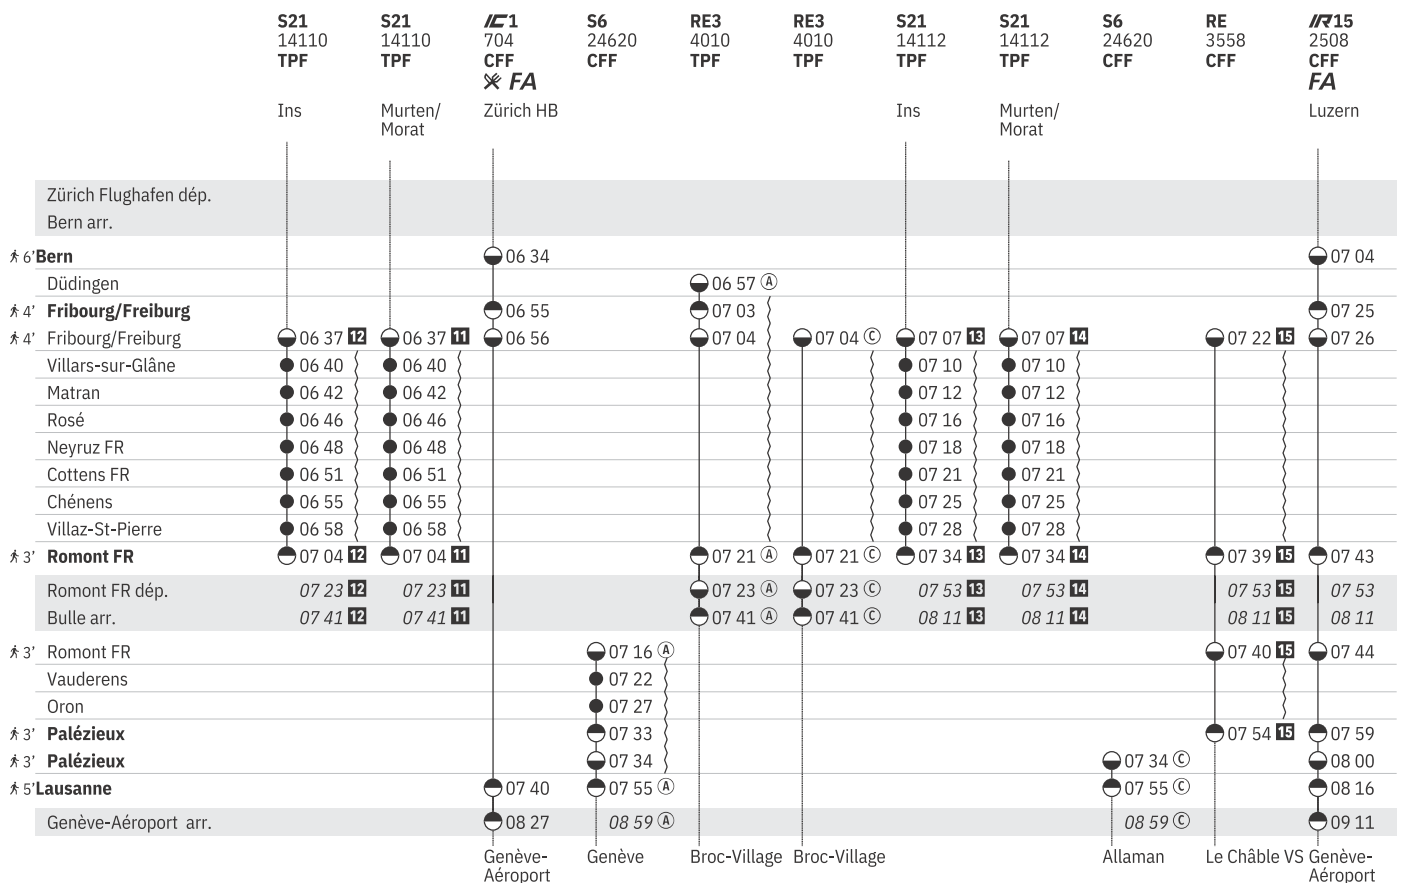

250 Lausanne - Romont - Fribourg - Bern (RER Vaud, ligne S6)    
 (RER Fribourg | Freiburg, ligne S20, S21)  

État: 9. Décembre 2022

① - ⑦ du 11.12.-13.8.

250 **Lausanne - Romont - Fribourg - Bern (RER Vaud, ligne S6)**    
**(RER Fribourg | Freiburg, ligne S20, S21)**  

État: 9. Décembre 2022

① - ⑦ du 11.12.-13.8.

SN  
13839  
CFF  
Allaman

Genève-Aéroport dép.	
✚ 5' <b>Lausanne</b>	● 02 44 <b>28</b>
✚ 3' <b>Palézieux</b>	● 03 06
✚ 3' <b>Palézieux</b>	● 03 06
Oron	
Vauderens	
✚ 3' <b>Romont FR</b>	● 03 21 <b>28</b>
Bulle dép. Romont FR arr.	
✚ 3' <b>Romont FR</b>	● 03 22 <b>28</b>
Villaz-St-Pierre	
Chénens	
Cottens FR	
Neyruz FR	
Rosé	
Matran	
Villars-sur-Glâne	
✚ 4' <b>Fribourg/Freiburg</b>	● 03 40 <b>28</b>
✚ 4' <b>Fribourg/Freiburg</b>	
Düdingen	
✚ 6' <b>Bern</b>	
Bern dép. Zürich Flughafen arr.	

250 Bern - Fribourg - Romont - Lausanne (RER Vaud, ligne S6)   
 (RER Fribourg | Freiburg, ligne S20, S21)

État: 9. Décembre 2022

① - ⑦ du 11.12.-13.8.

250 Bern - Fribourg - Romont - Lausanne (RER Vaud, ligne S6)    
 (RER Fribourg | Freiburg, ligne S20, S21)  