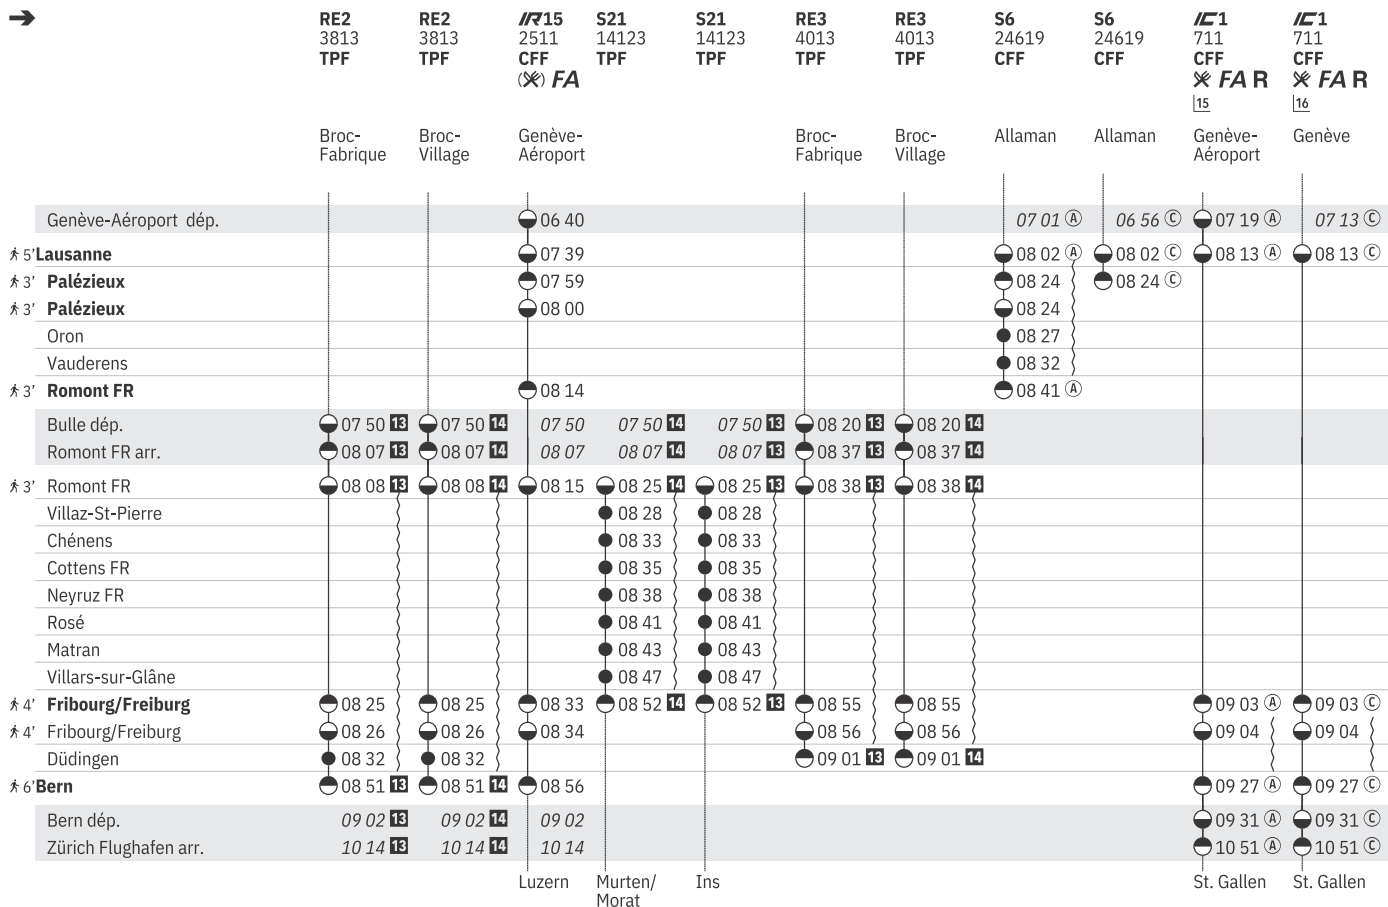

250 Lausanne - Romont - Fribourg - Bern (RER Vaud, ligne S6)   
 (RER Fribourg | Freiburg, ligne S20, S21)

État: 9. Décembre 2022

① - ⑦ du 14.8.-9.12.

250 Lausanne - Romont - Fribourg - Bern (RER Vaud, ligne S6)    
 (RER Fribourg | Freiburg, ligne S20, S21)  