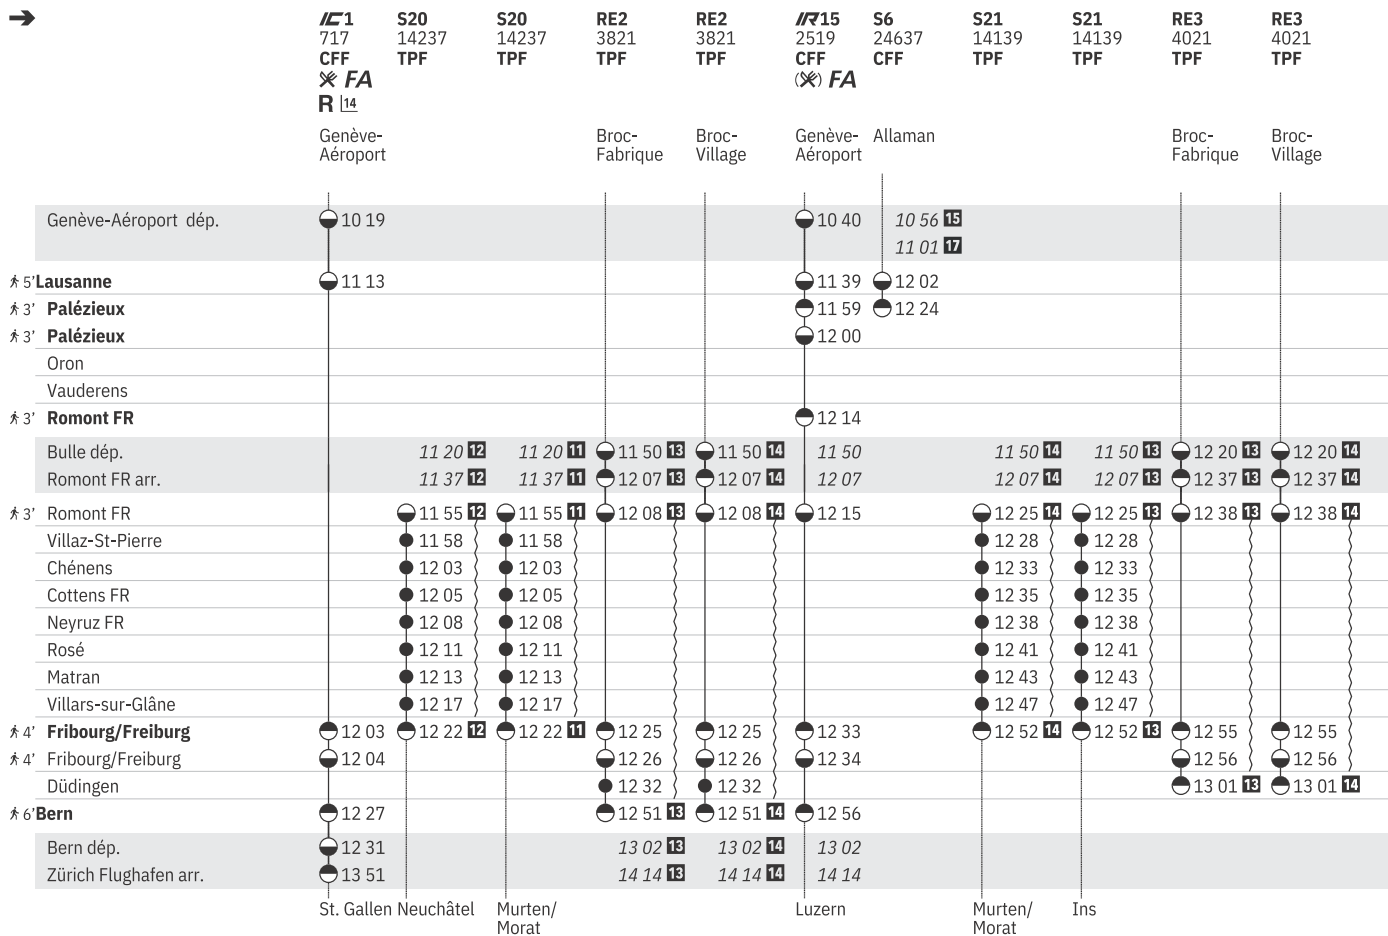

État: 9. Décembre 2022

① - ⑦ du 14.8.-9.12.

250 Lausanne - Romont - Fribourg - Bern (RER Vaud, ligne S6)    
 (RER Fribourg | Freiburg, ligne S20, S21)  

État: 9. Décembre 2022

① - ⑦ du 14.8.-9.12.

250 Lausanne - Romont - Fribourg - Bern (RER Vaud, ligne S6)    
 (RER Fribourg | Freiburg, ligne S20, S21)  