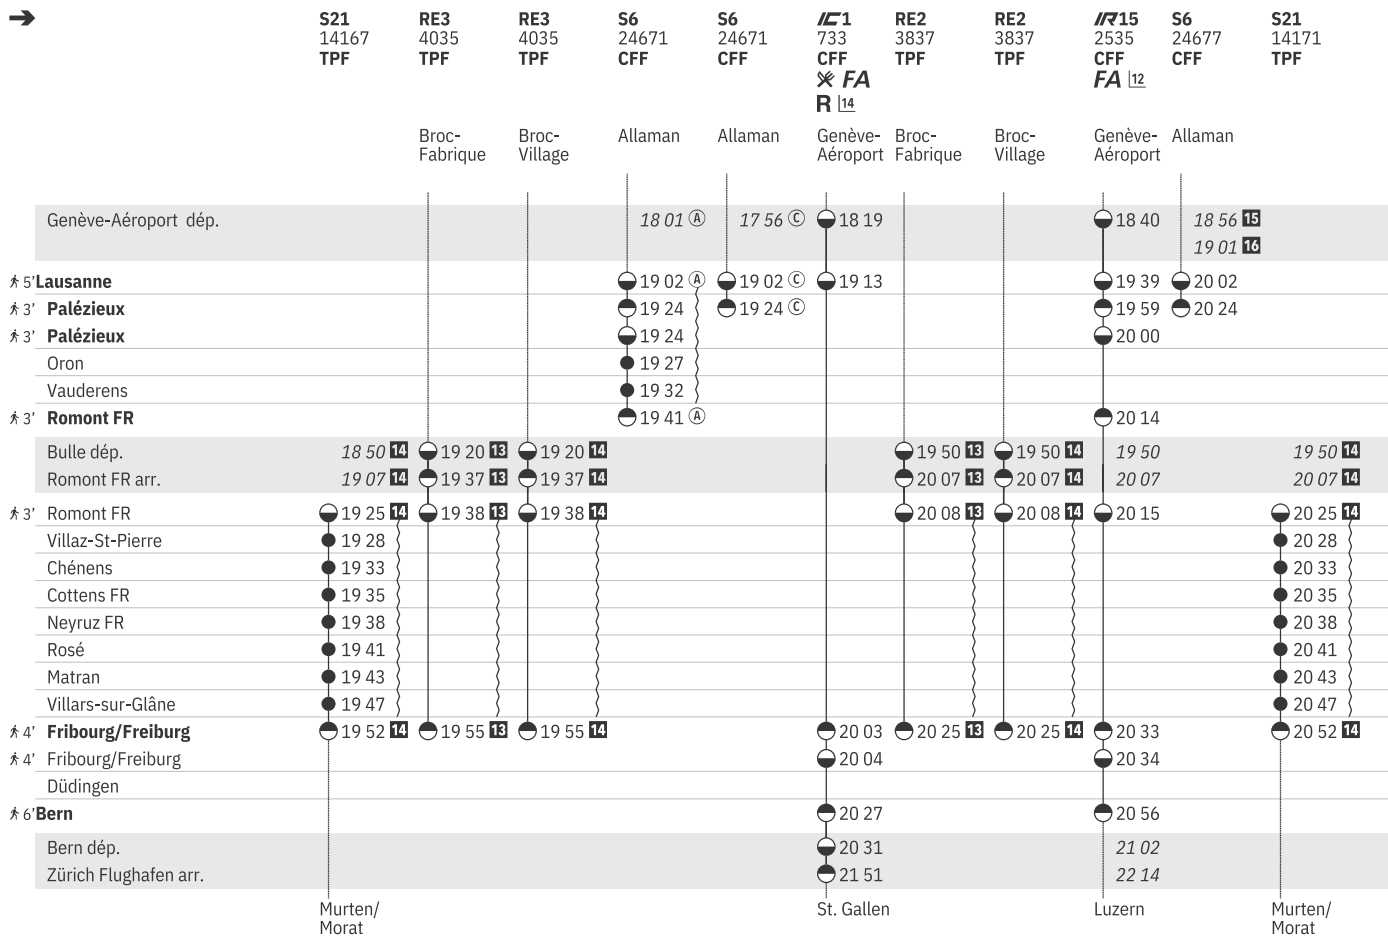

250 Lausanne - Romont - Fribourg - Bern (RER Vaud, ligne S6)
(RER Fribourg | Freiburg, ligne S20, S21)

État: 9. Décembre 2022

① - ⑦ du 14.8.-9.12.