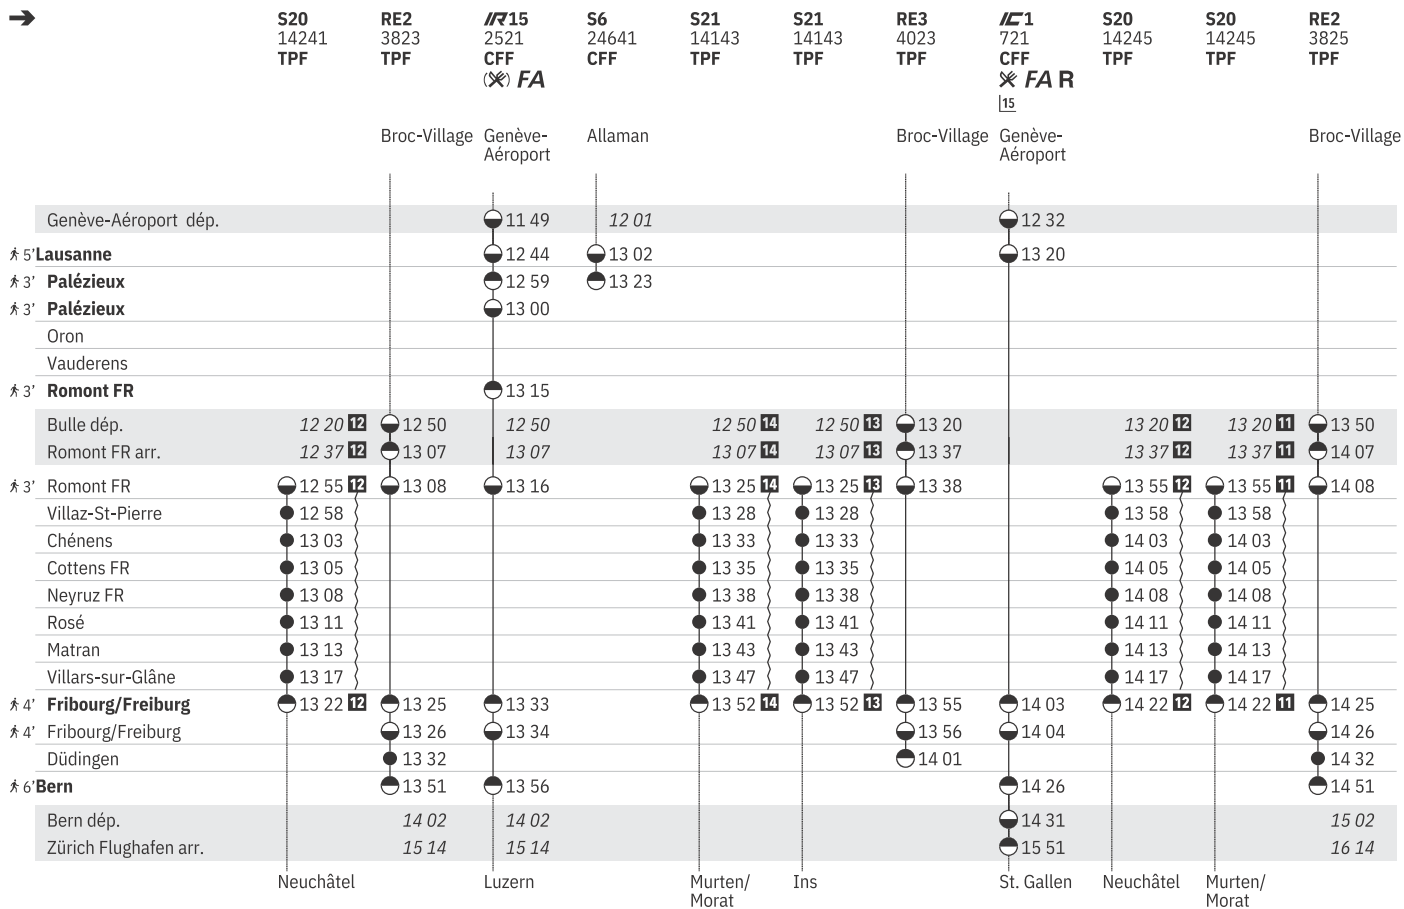

250 Lausanne - Romont - Fribourg - Bern (RER Vaud, ligne S6)
(RER Fribourg | Freiburg, ligne S20, S21)

État: 9. Décembre 2022

① - ⑦ du 11.12.-13.8.