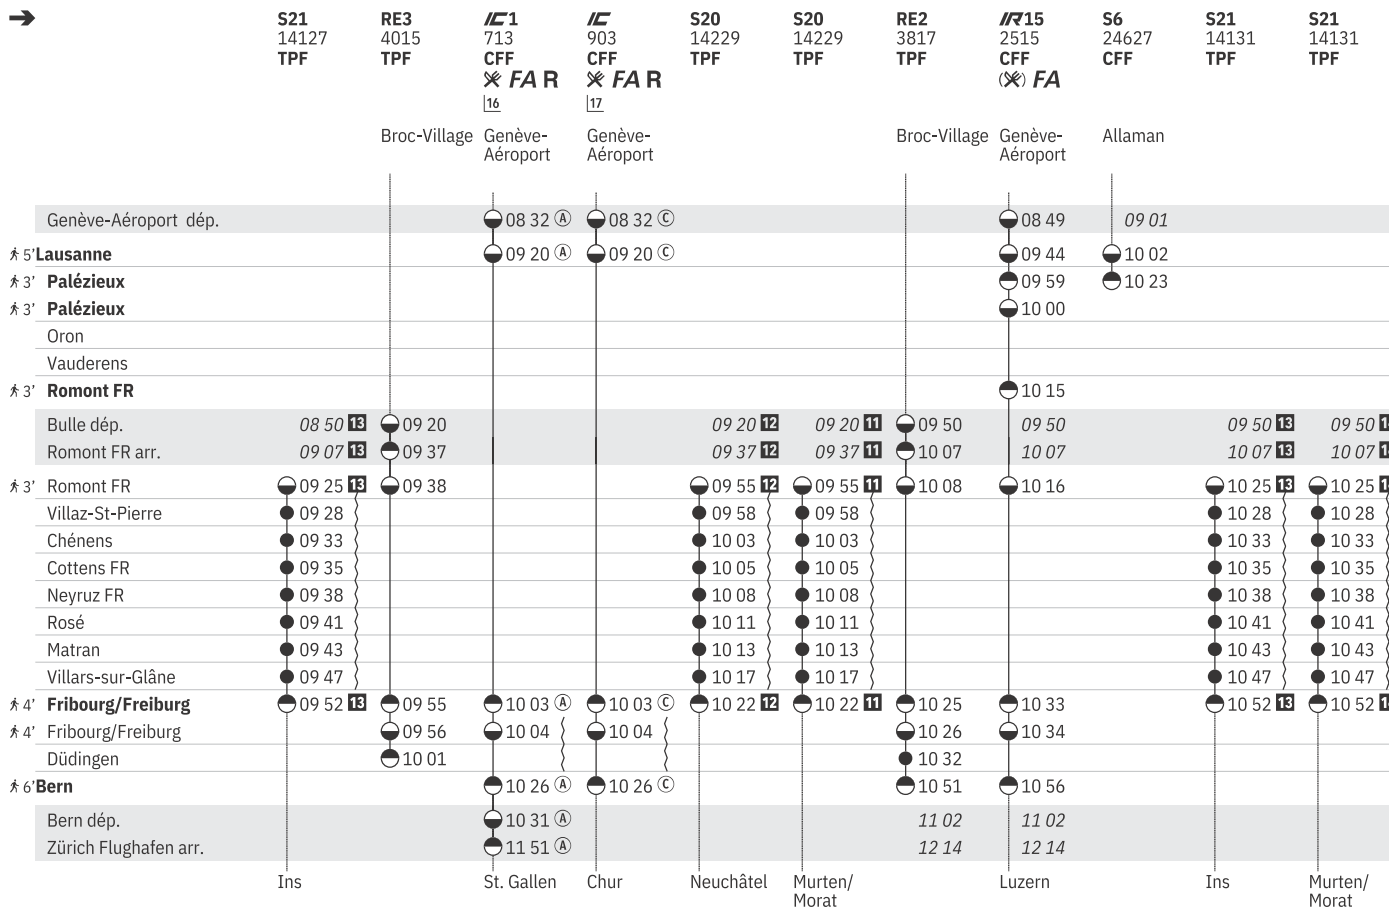

250 Lausanne - Romont - Fribourg - Bern (RER Vaud, ligne S6)    
 (RER Fribourg | Freiburg, ligne S20, S21)  

État: 9. Décembre 2022

① - ⑦ du 11.12.-13.8.

250 Lausanne - Romont - Fribourg - Bern (RER Vaud, ligne S6)    
 (RER Fribourg | Freiburg, ligne S20, S21)  