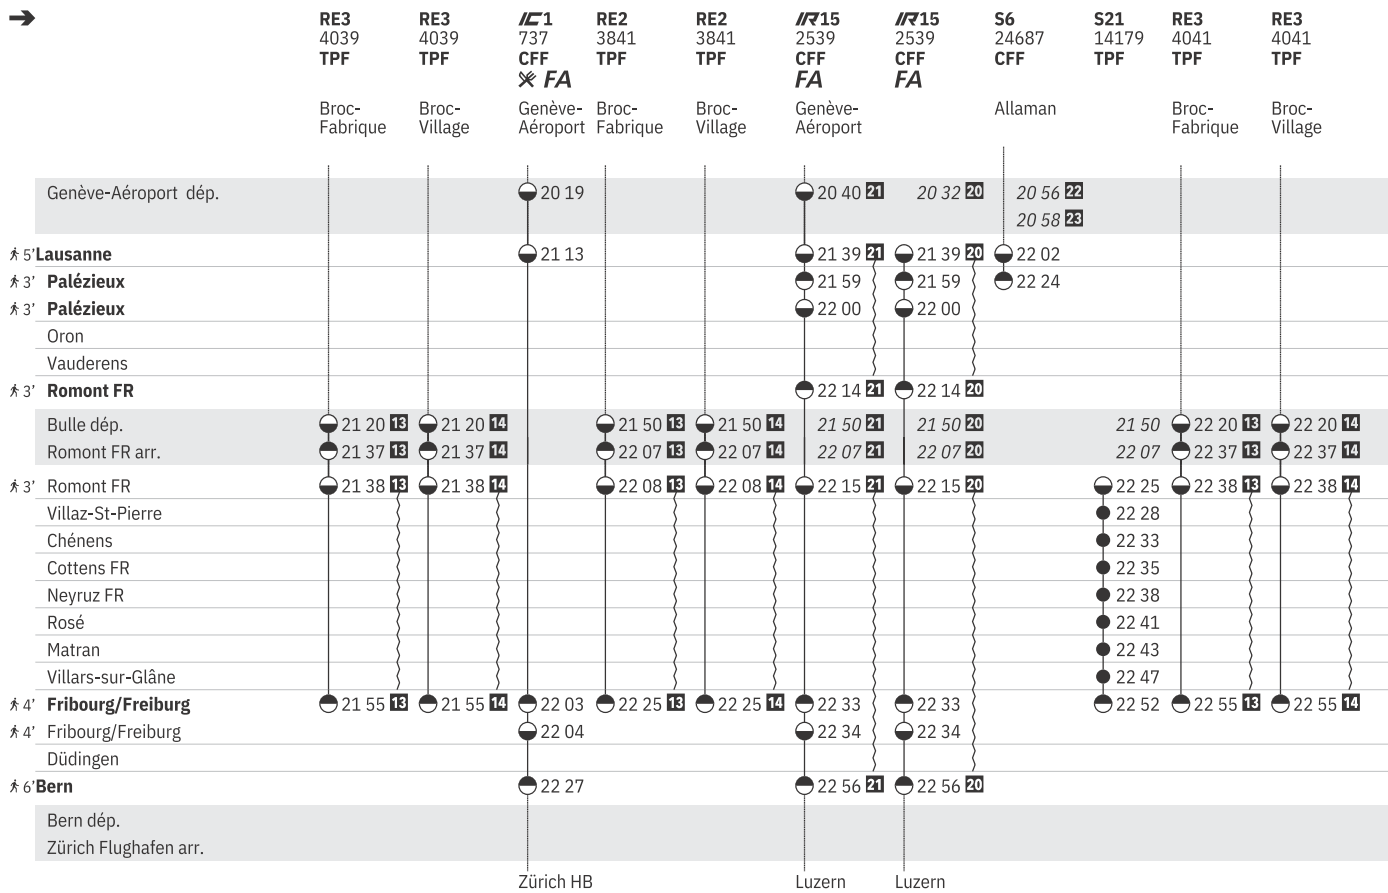

250 Lausanne - Romont - Fribourg - Bern (RER Vaud, ligne S6)
(RER Fribourg | Freiburg, ligne S20, S21)

État: 9. Décembre 2022

① - ⑦ du 14.8.-9.12.