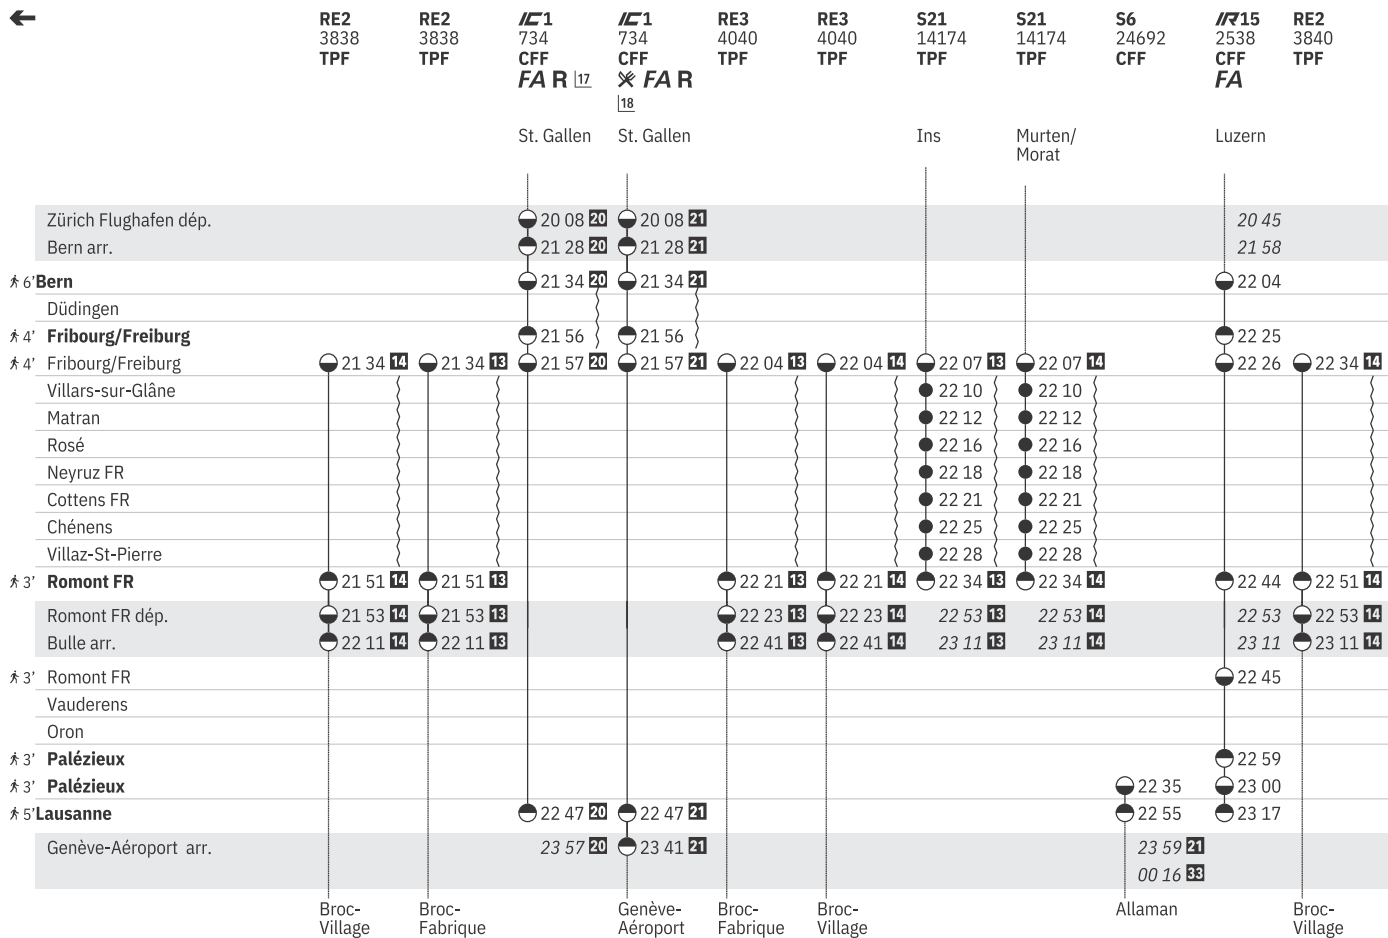

250 Bern - Fribourg - Romont - Lausanne (RER Vaud, ligne S6)
(RER Fribourg | Freiburg, ligne S20, S21)

État: 9. Décembre 2022

① - ⑦ du 14.8.-9.12.