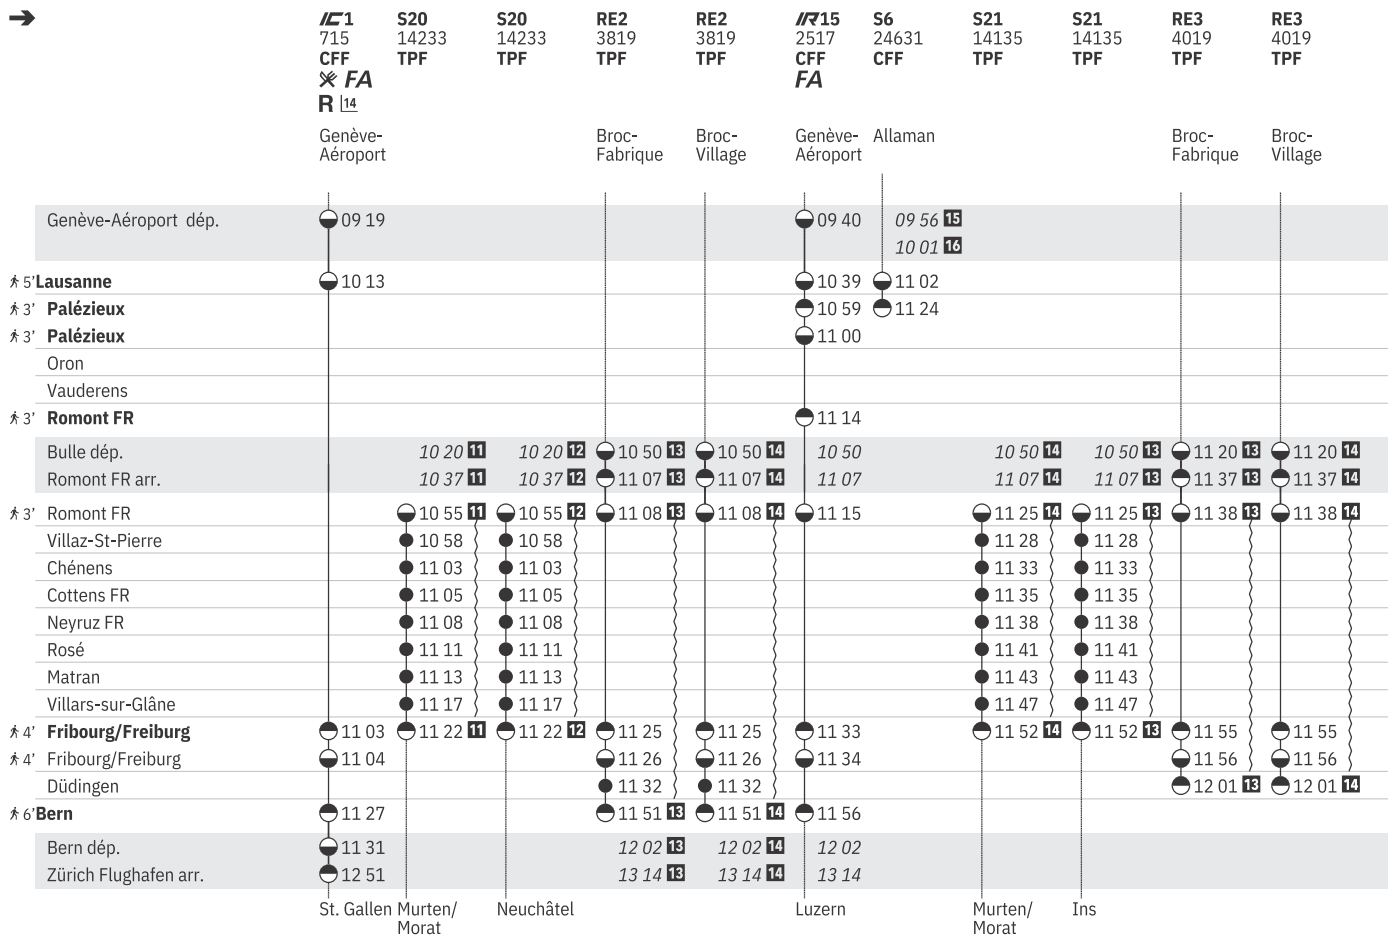

250 Lausanne - Romont - Fribourg - Bern (RER Vaud, ligne S6)
(RER Fribourg | Freiburg, ligne S20, S21)

État: 9. Décembre 2022

① - ⑦ du 14.8.-9.12.