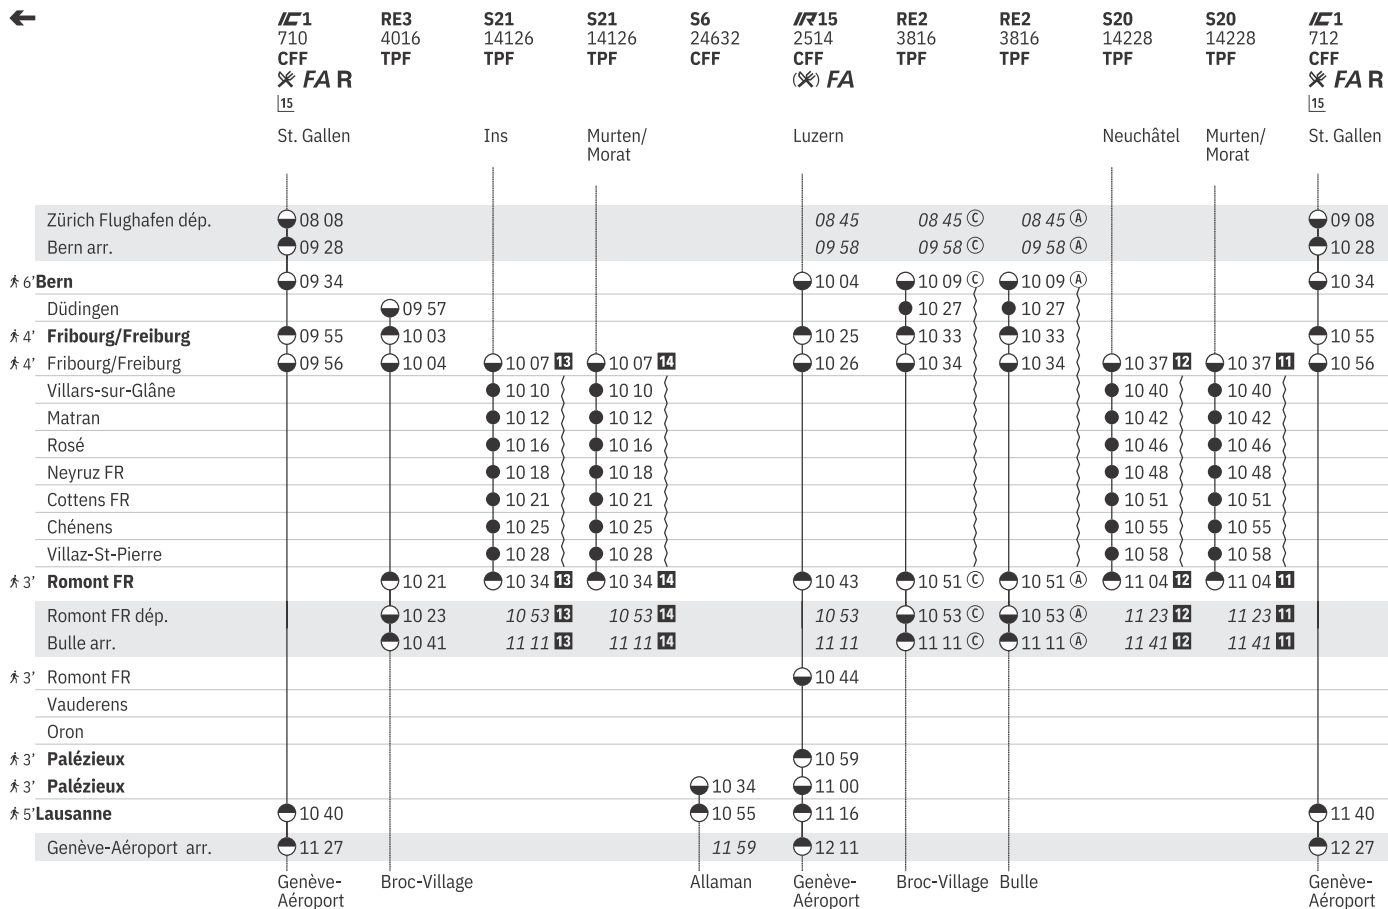

250 Bern - Fribourg - Romont - Lausanne (RER Vaud, ligne S6)
(RER Fribourg | Freiburg, ligne S20, S21)

État: 9. Décembre 2022

① - ⑦ du 11.12.-13.8.