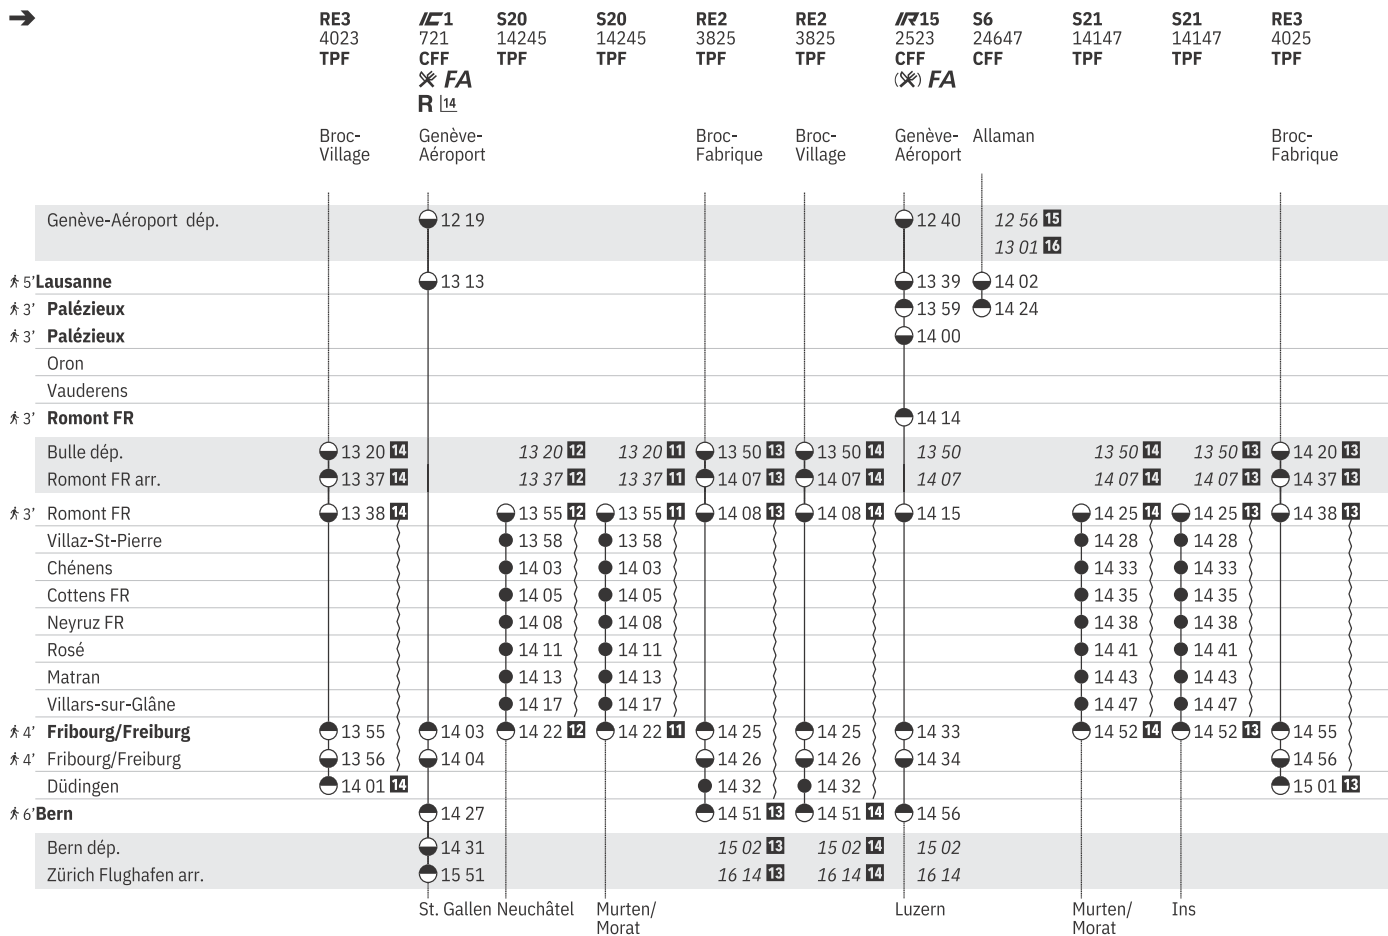

État: 9. Décembre 2022

① - ⑦ du 14.8.-9.12.

250 Lausanne - Romont - Fribourg - Bern (RER Vaud, ligne S6)    
 (RER Fribourg | Freiburg, ligne S20, S21)  

État: 9. Décembre 2022

① - ⑦ du 14.8.-9.12.

250 Lausanne - Romont - Fribourg - Bern (RER Vaud, ligne S6)    
 (RER Fribourg | Freiburg, ligne S20, S21)  