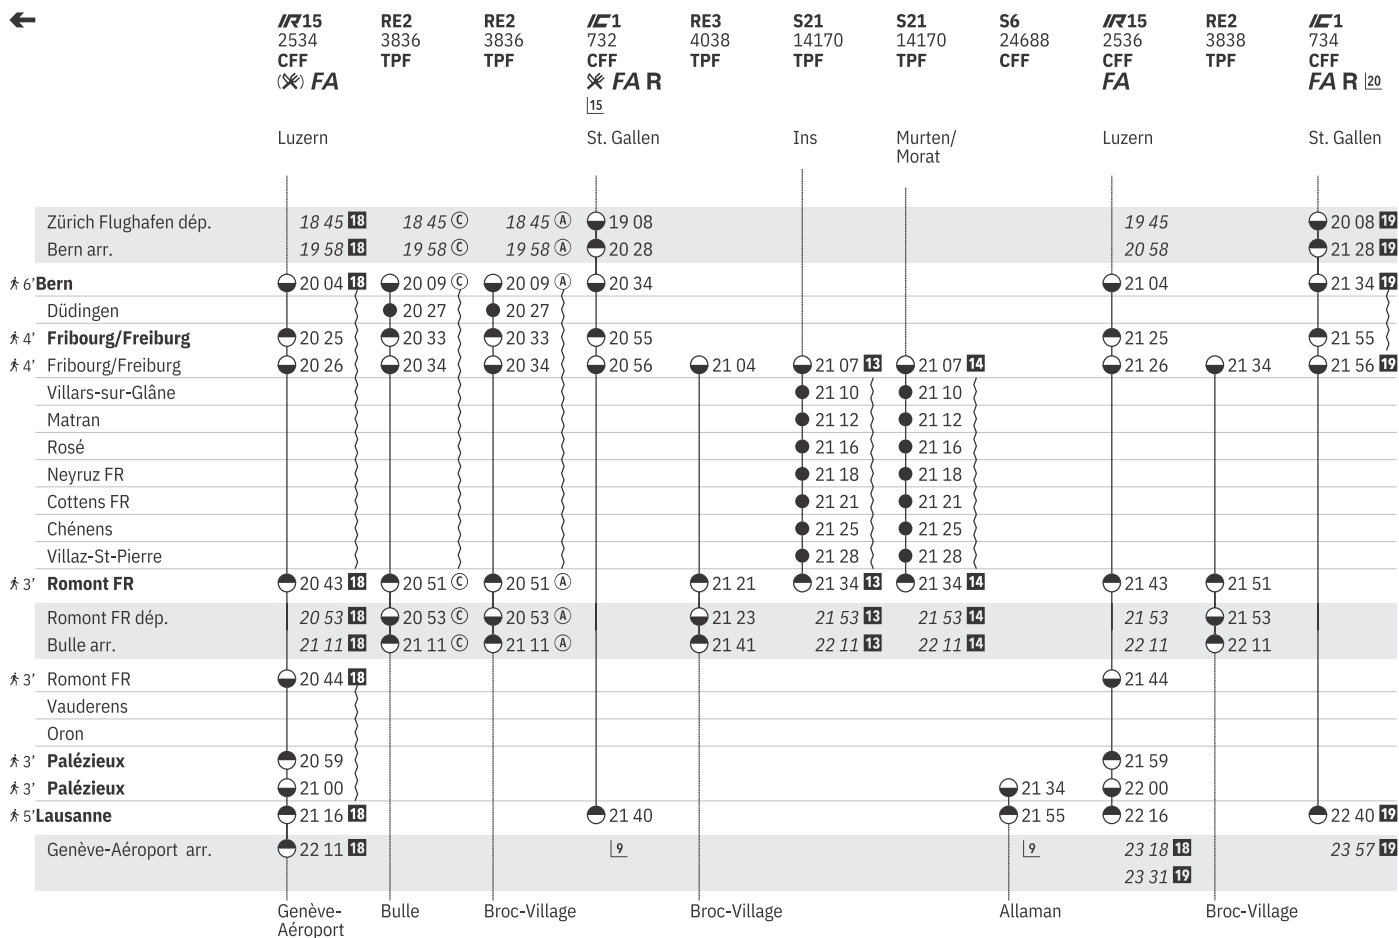

250 Bern - Fribourg - Romont - Lausanne (RER Vaud, ligne S6)
(RER Fribourg | Freiburg, ligne S20, S21)

État: 9. Décembre 2022

① - ⑦ du 11.12.-13.8.