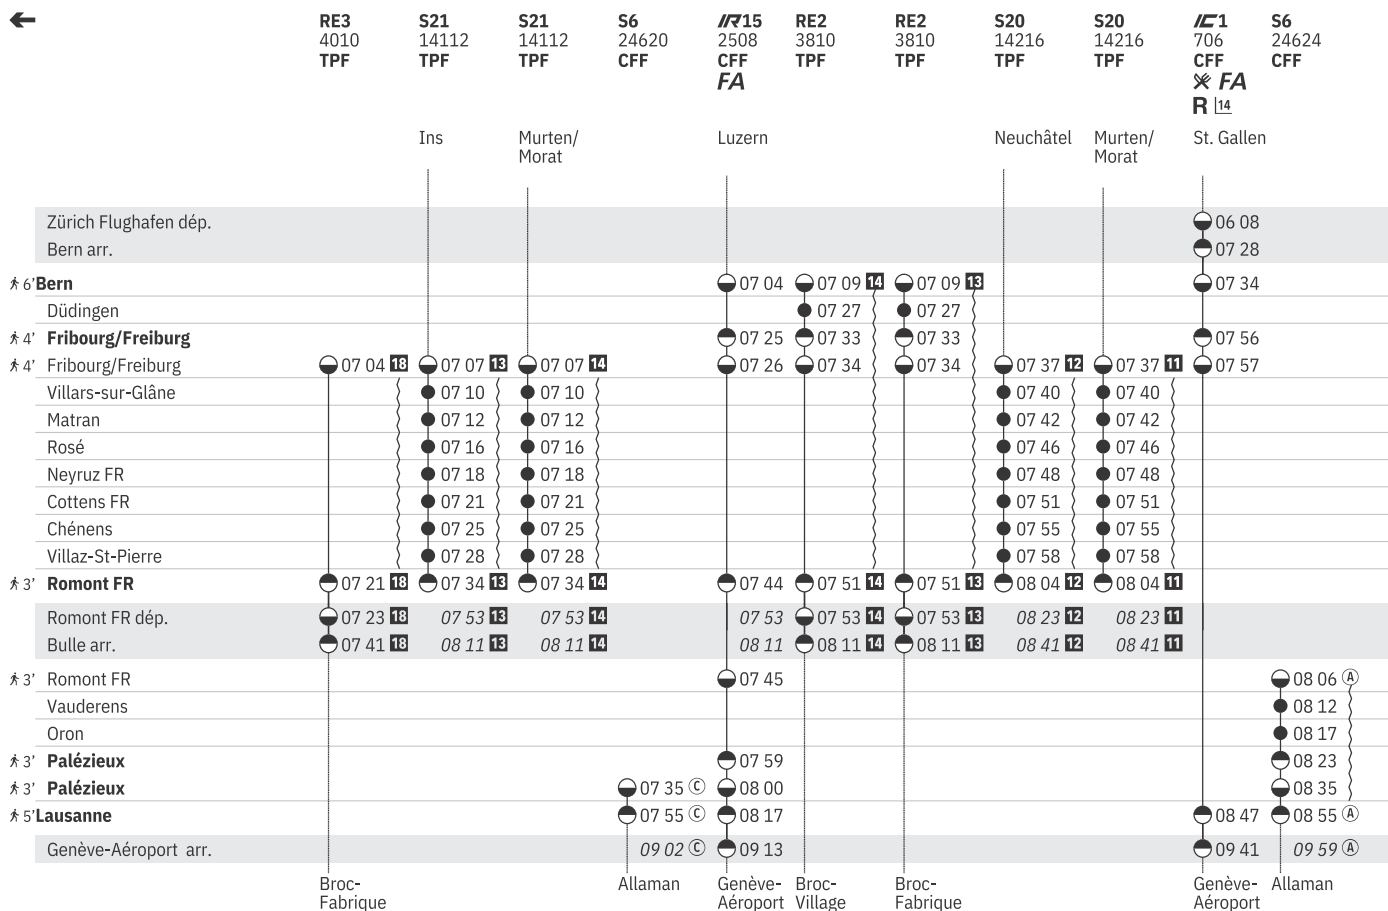

État: 9. Décembre 2022

① - ⑦ du 14.8.-9.12.

250 Bern - Fribourg - Romont - Lausanne (RER Vaud, ligne S6)   
 (RER Fribourg | Freiburg, ligne S20, S21)

État: 9. Décembre 2022

① - ⑦ du 14.8.-9.12.

250 Bern - Fribourg - Romont - Lausanne (RER Vaud, ligne S6)    
 (RER Fribourg | Freiburg, ligne S20, S21)  