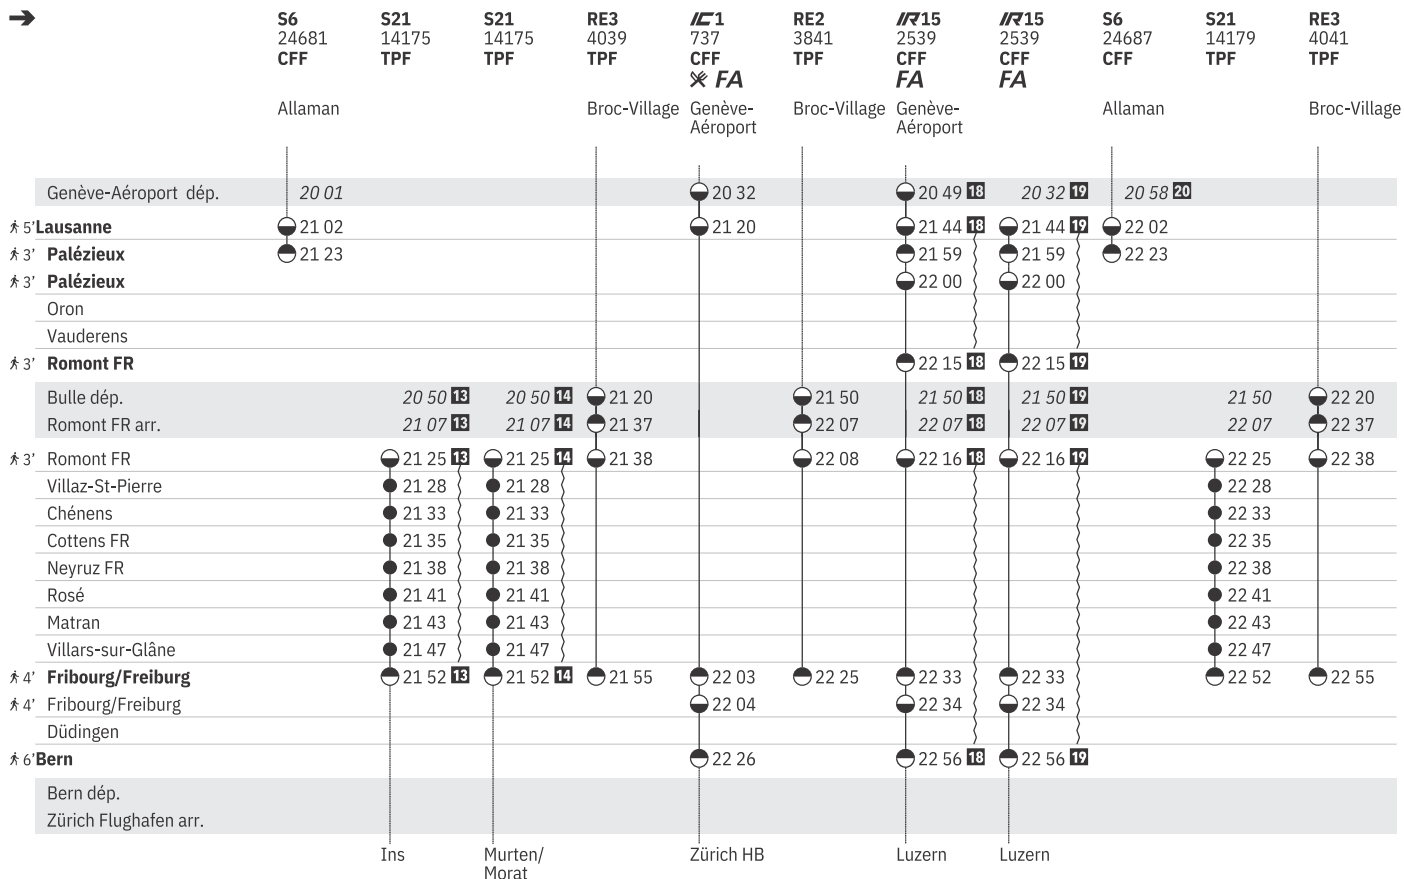

250 Lausanne - Romont - Fribourg - Bern (RER Vaud, ligne S6)
(RER Fribourg | Freiburg, ligne S20, S21)

État: 9. Décembre 2022

① - ⑦ du 11.12.-13.8.