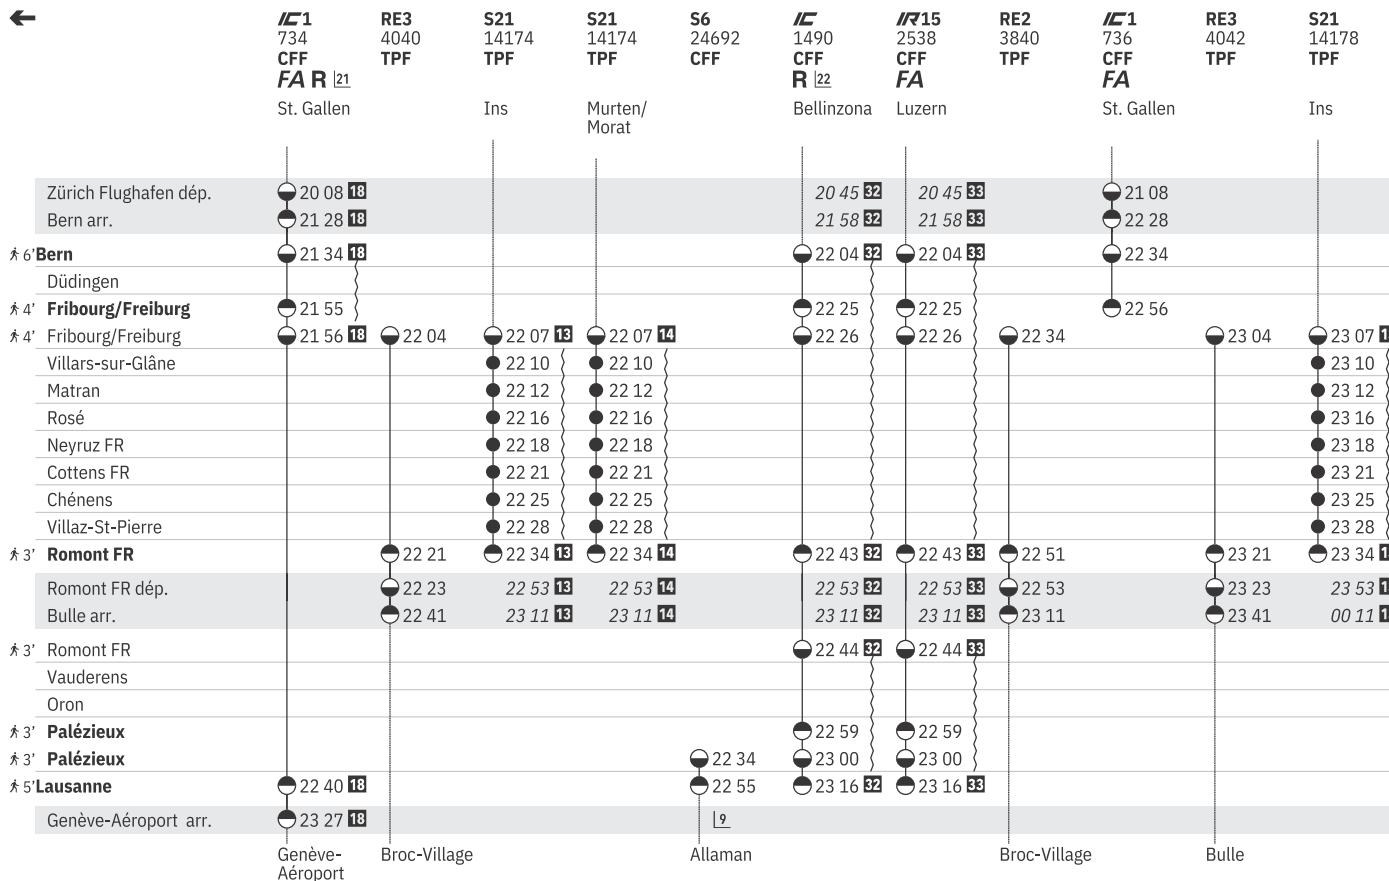

250 Bern - Fribourg - Romont - Lausanne (RER Vaud, ligne S6)
(RER Fribourg | Freiburg, ligne S20, S21)

État: 9. Décembre 2022

① - ⑦ du 11.12.-13.8.