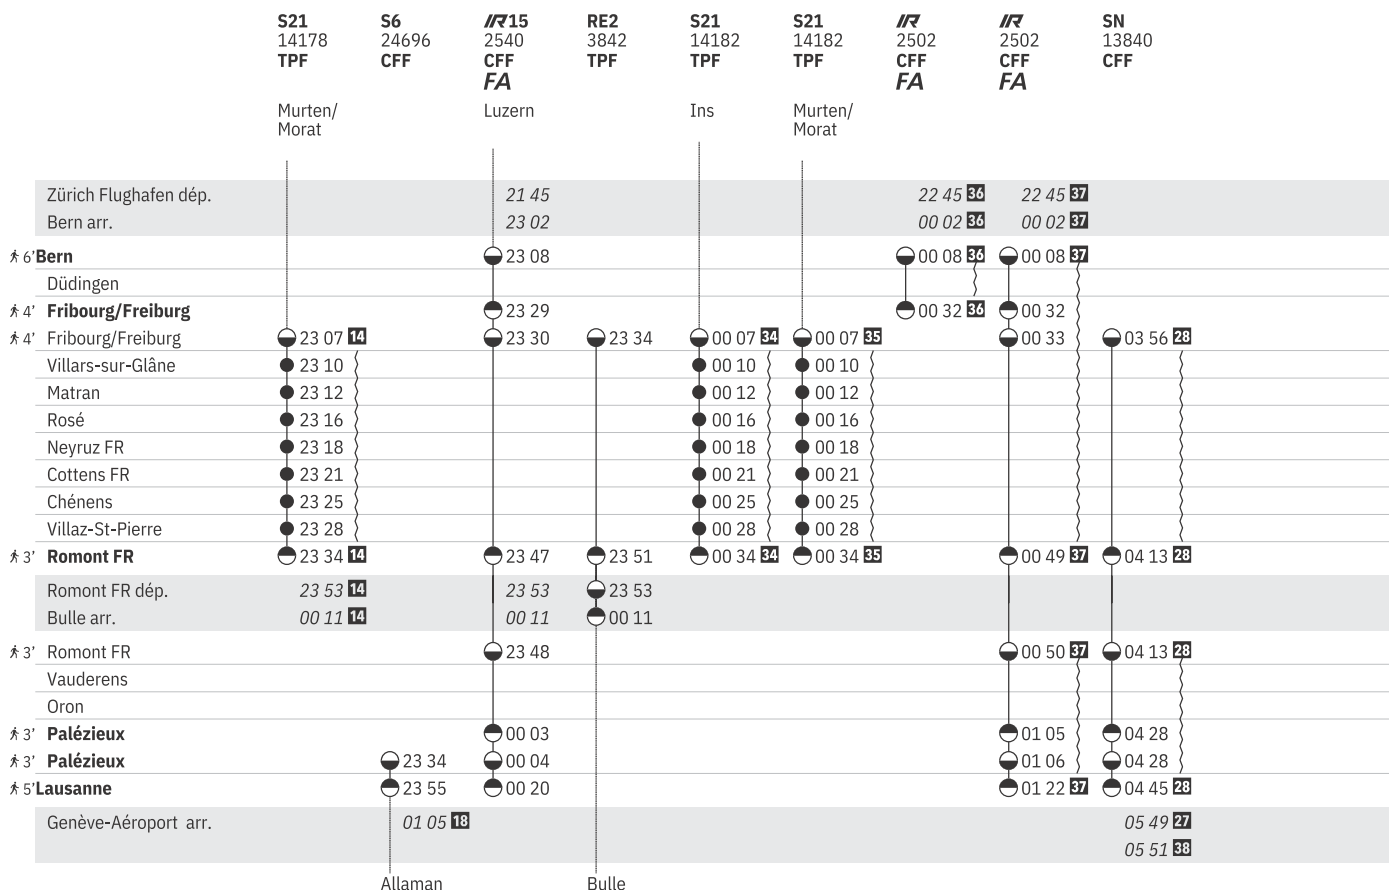

250 Bern - Fribourg - Romont - Lausanne (RER Vaud, ligne S6)
(RER Fribourg | Freiburg, ligne S20, S21)

État: 9. Décembre 2022

① - ⑦ du 11.12.-13.8.