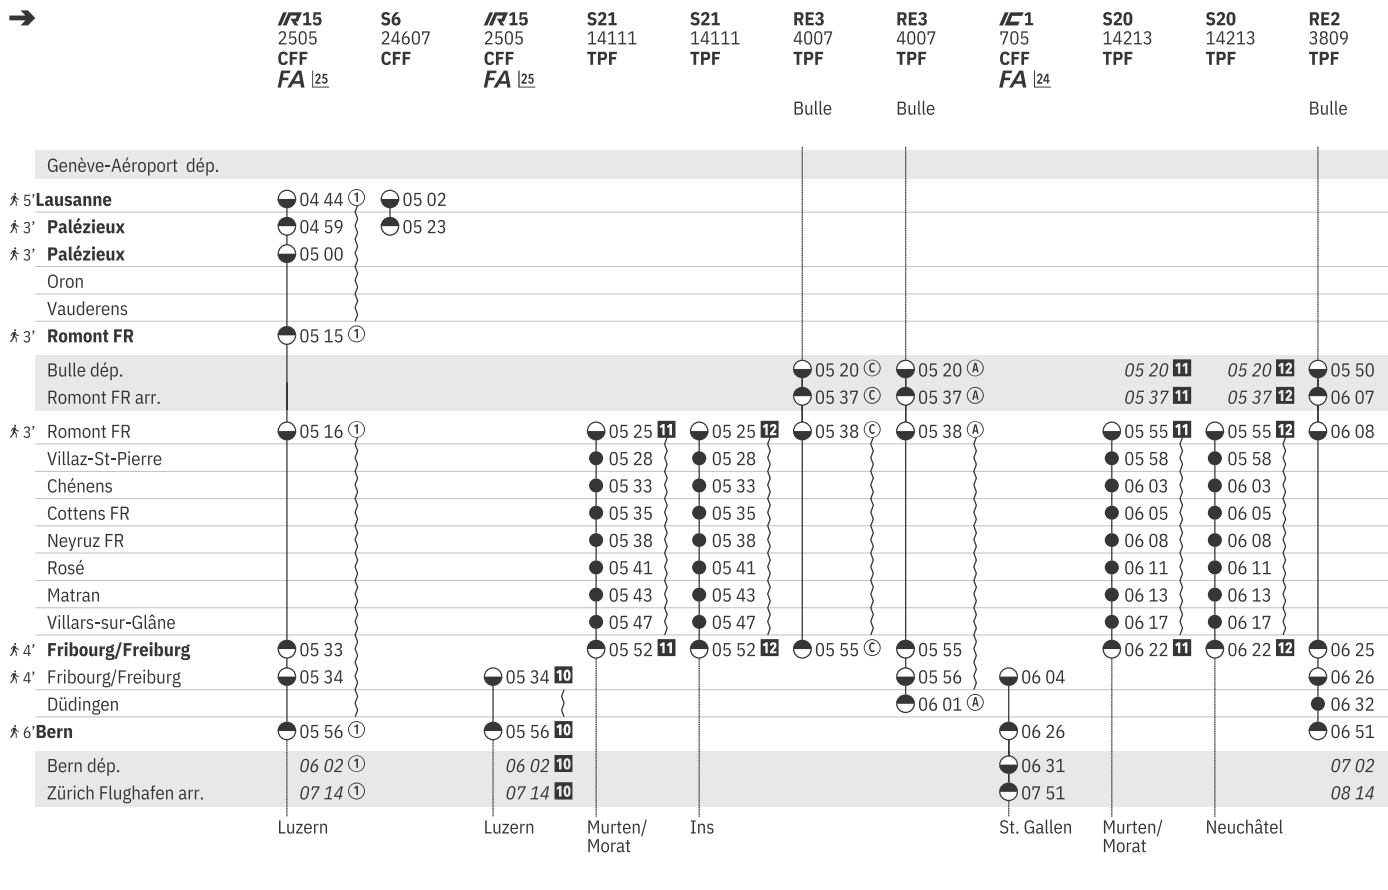

250 Lausanne - Romont - Fribourg - Bern (RER Vaud, ligne S6)    
 (RER Fribourg | Freiburg, ligne S20, S21)  

État: 9. Décembre 2022

① - ⑦ du 11.12.-13.8.

250 Lausanne - Romont - Fribourg - Bern (RER Vaud, ligne S6)    
 (RER Fribourg | Freiburg, ligne S20, S21)  