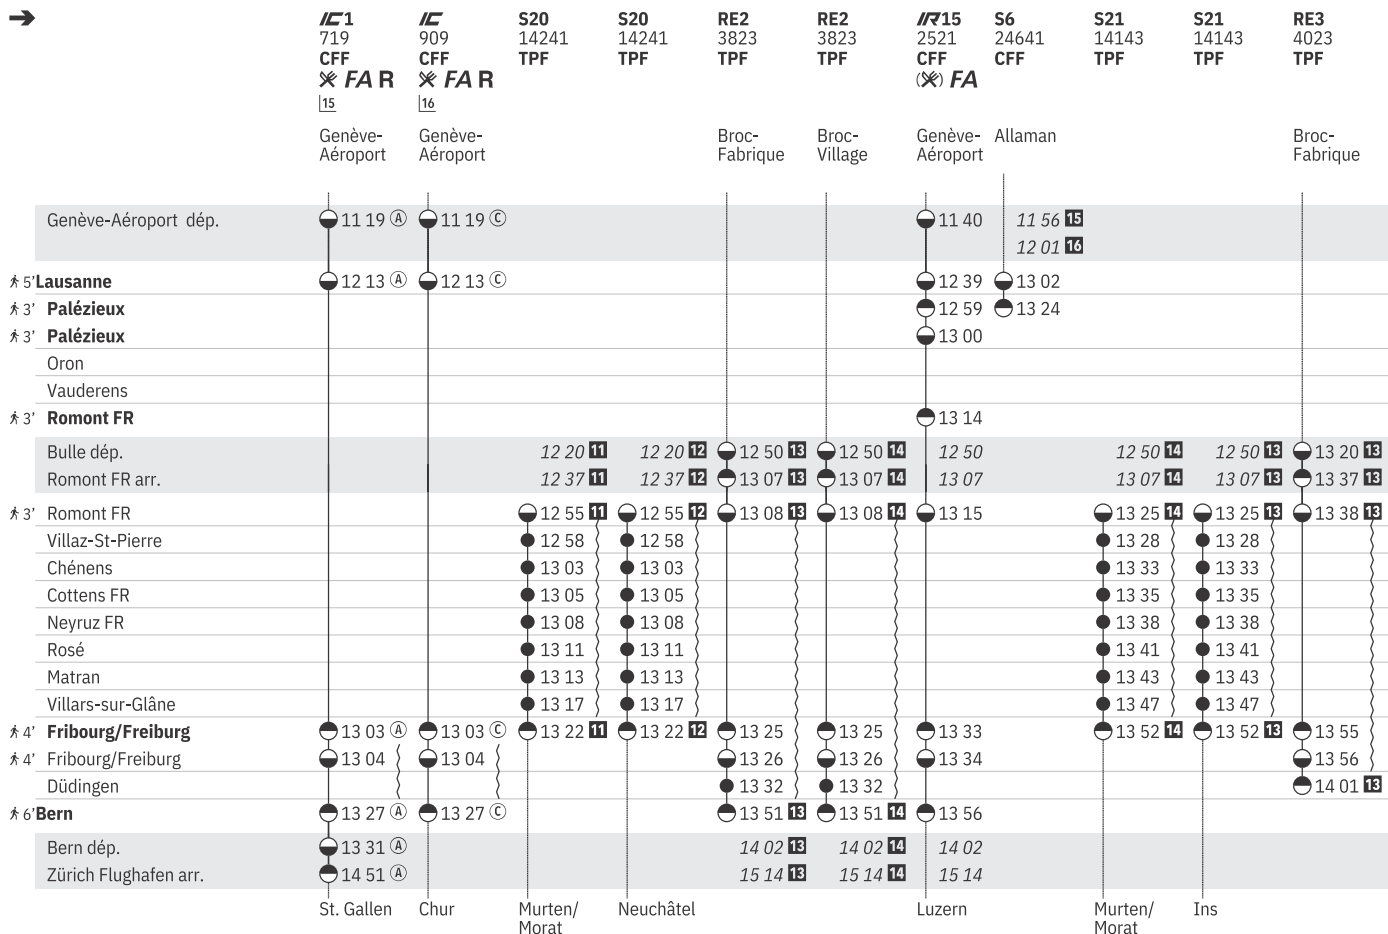

250 Lausanne - Romont - Fribourg - Bern (RER Vaud, ligne S6)
(RER Fribourg | Freiburg, ligne S20, S21)

État: 9. Décembre 2022

① - ⑦ du 14.8.-9.12.