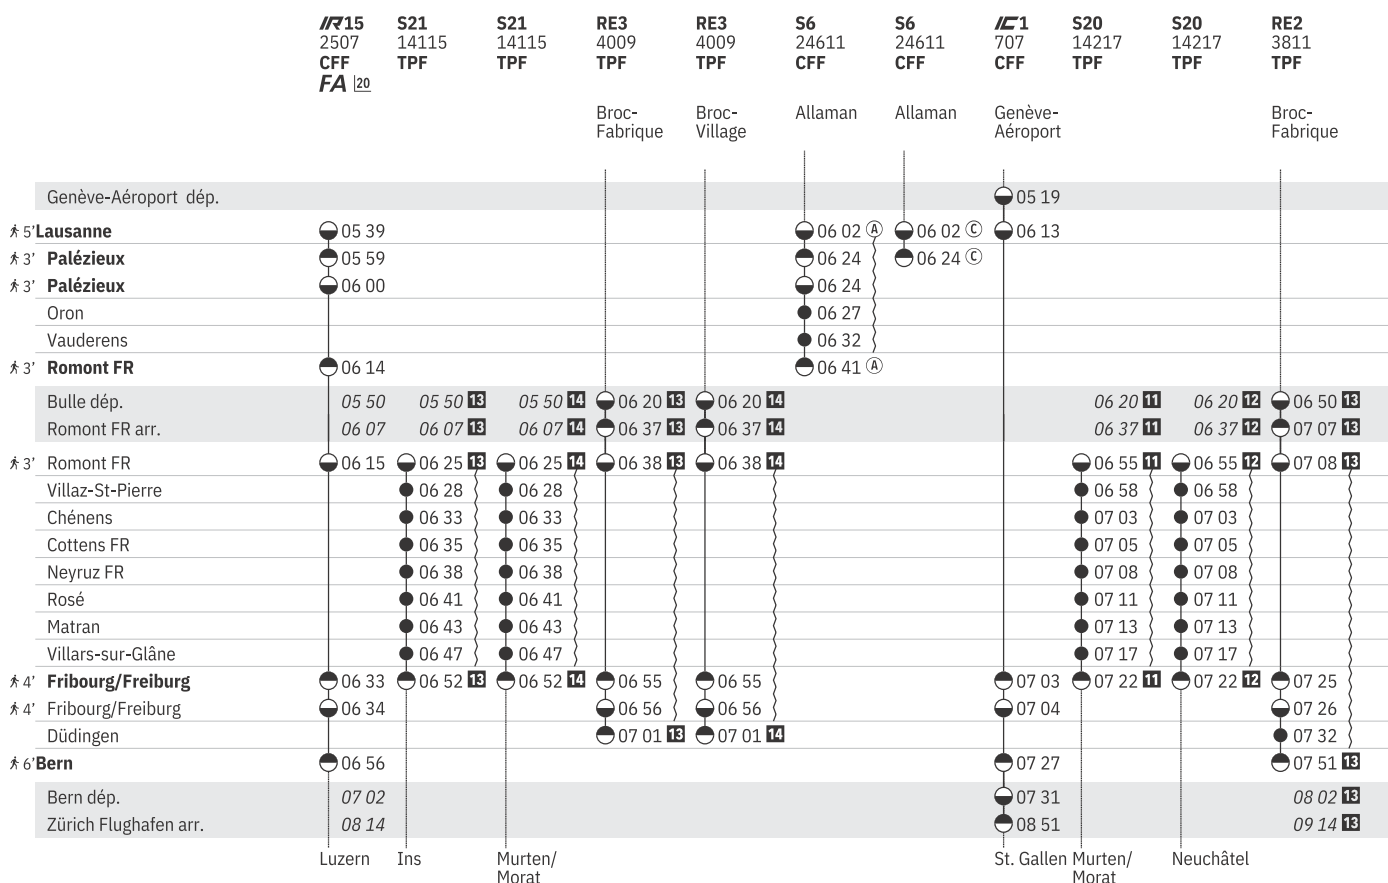

250 Lausanne - Romont - Fribourg - Bern (RER Vaud, ligne S6)
(RER Fribourg | Freiburg, ligne S20, S21)

État: 9. Décembre 2022

① - ⑦ du 14.8.-9.12.