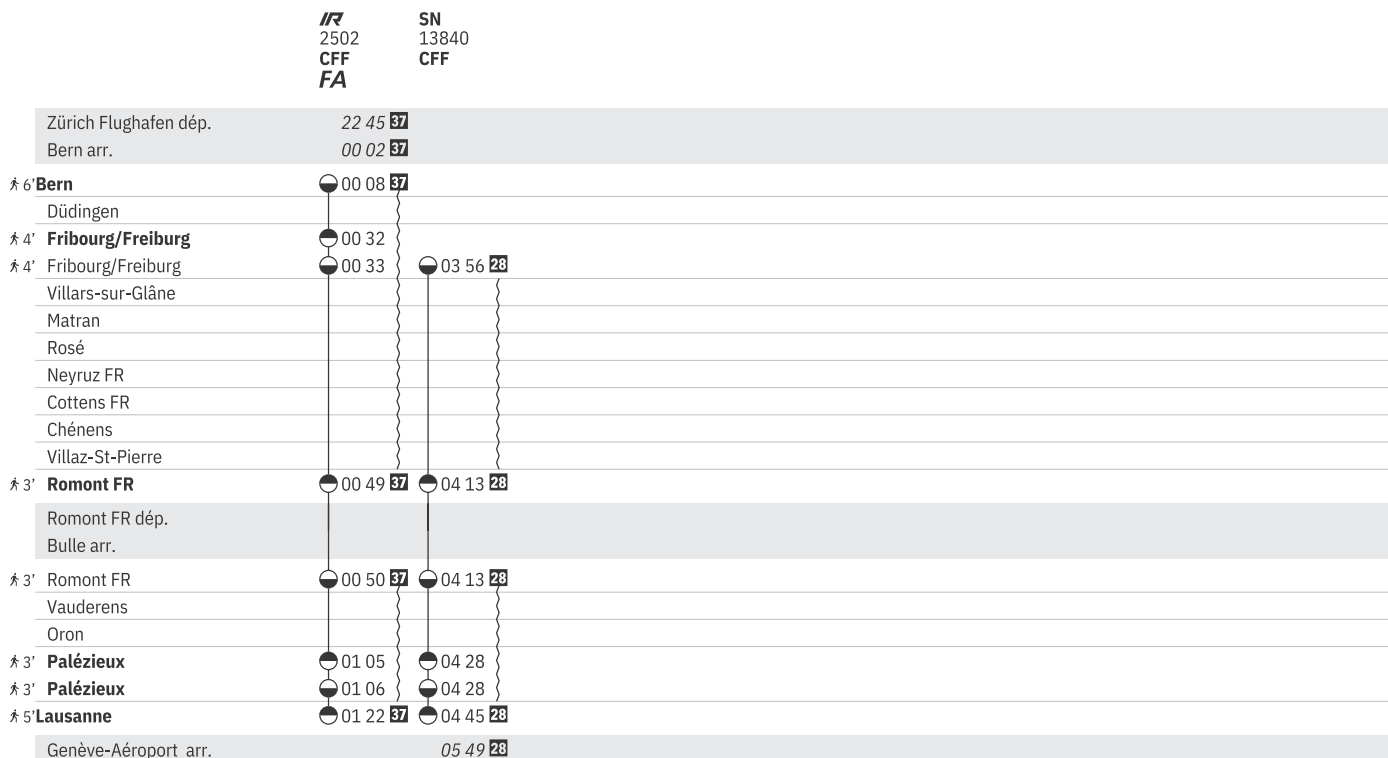

250 Bern - Fribourg - Romont - Lausanne (RER Vaud, ligne S6)
(RER Fribourg | Freiburg, ligne S20, S21)

État: 9. Décembre 2022

① - ⑦ du 14.8.-9.12.