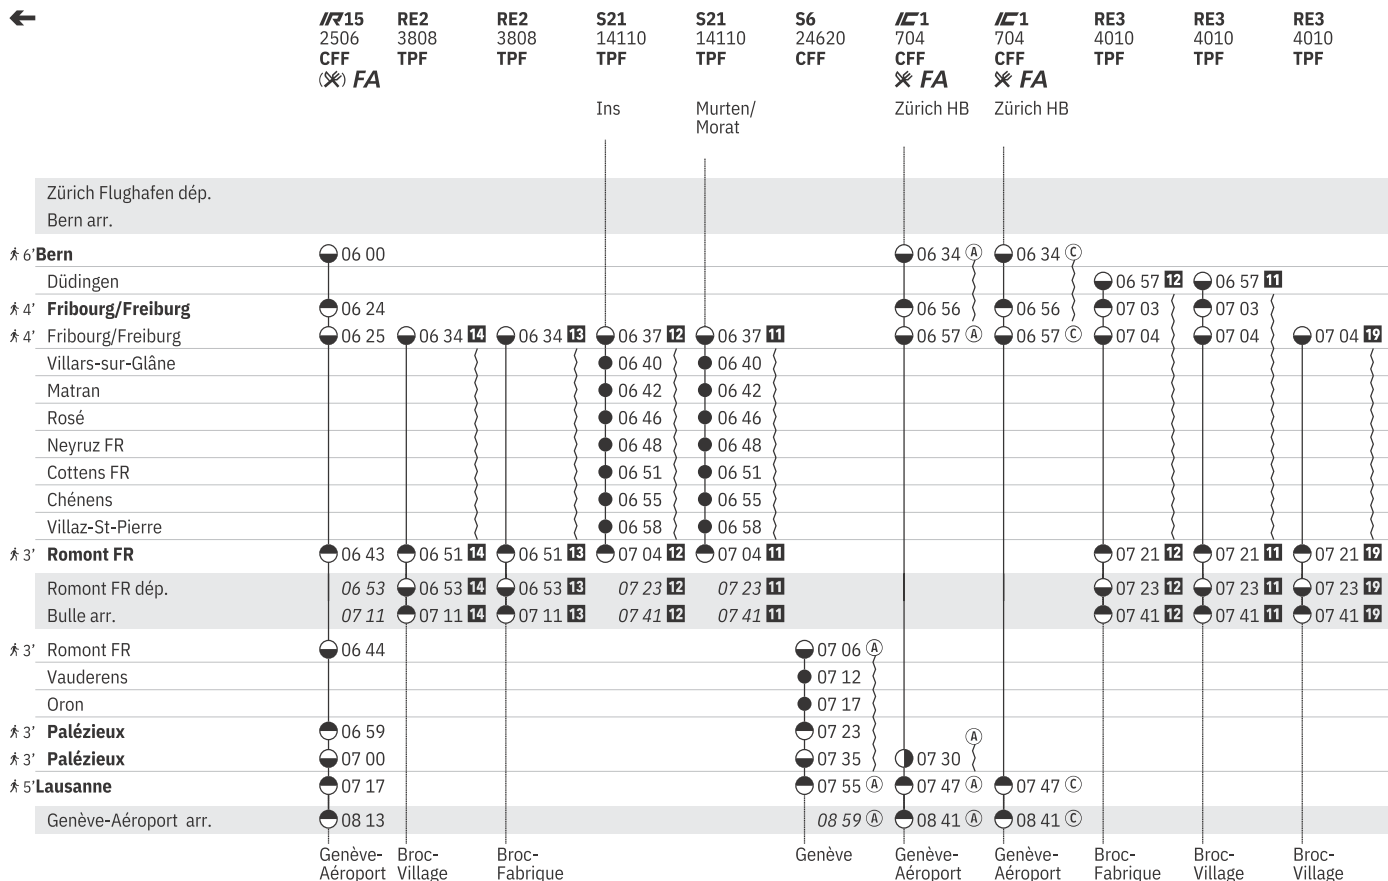

250 Bern - Fribourg - Romont - Lausanne (RER Vaud, ligne S6)
(RER Fribourg | Freiburg, ligne S20, S21)

État: 9. Décembre 2022

① - ⑦ du 14.8.-9.12.