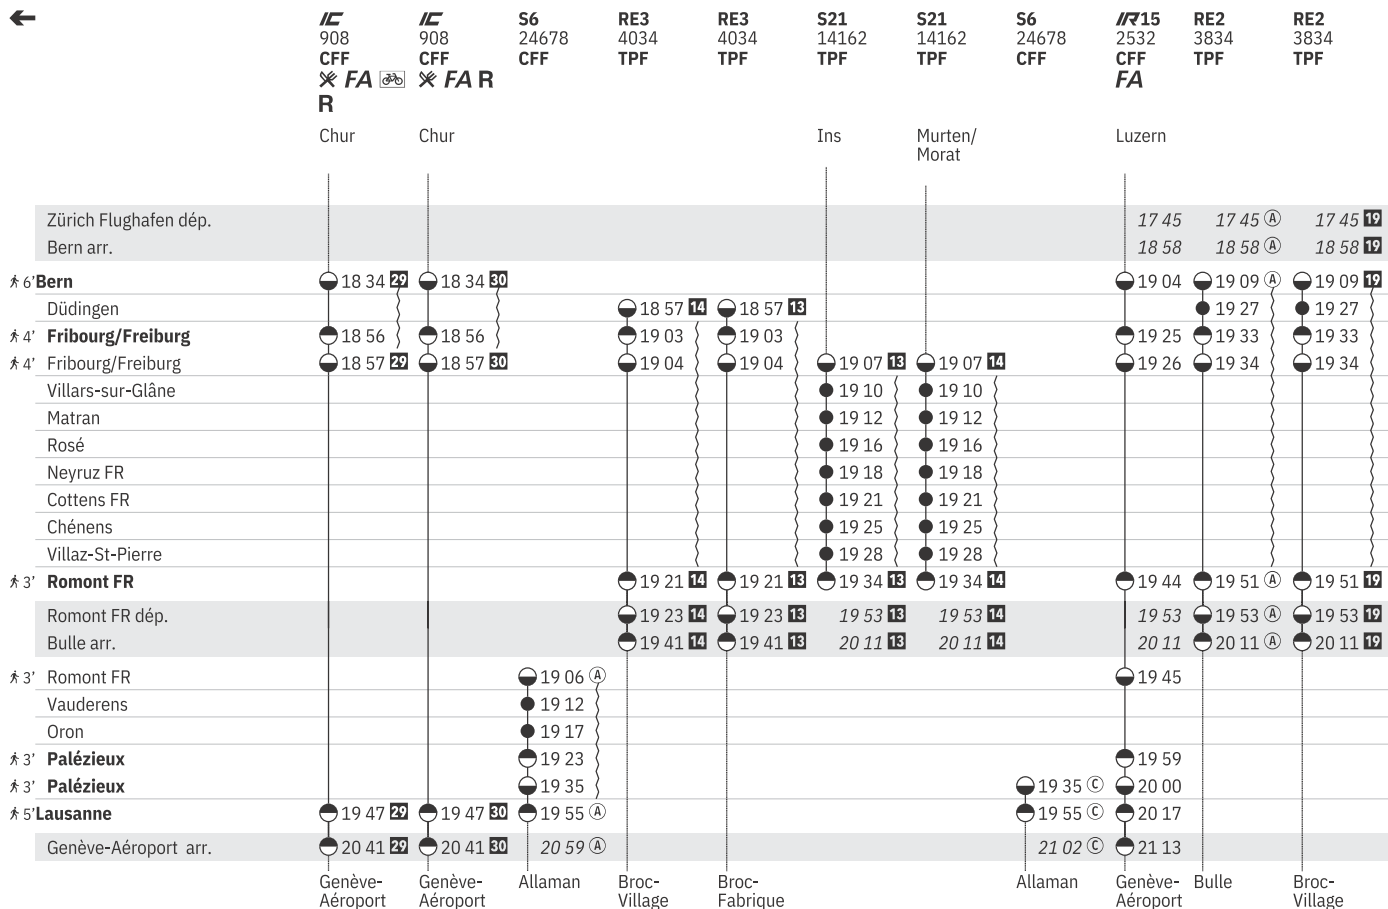

250 Bern - Fribourg - Romont - Lausanne (RER Vaud, ligne S6)
(RER Fribourg | Freiburg, ligne S20, S21)

État: 9. Décembre 2022

① - ⑦ du 14.8.-9.12.