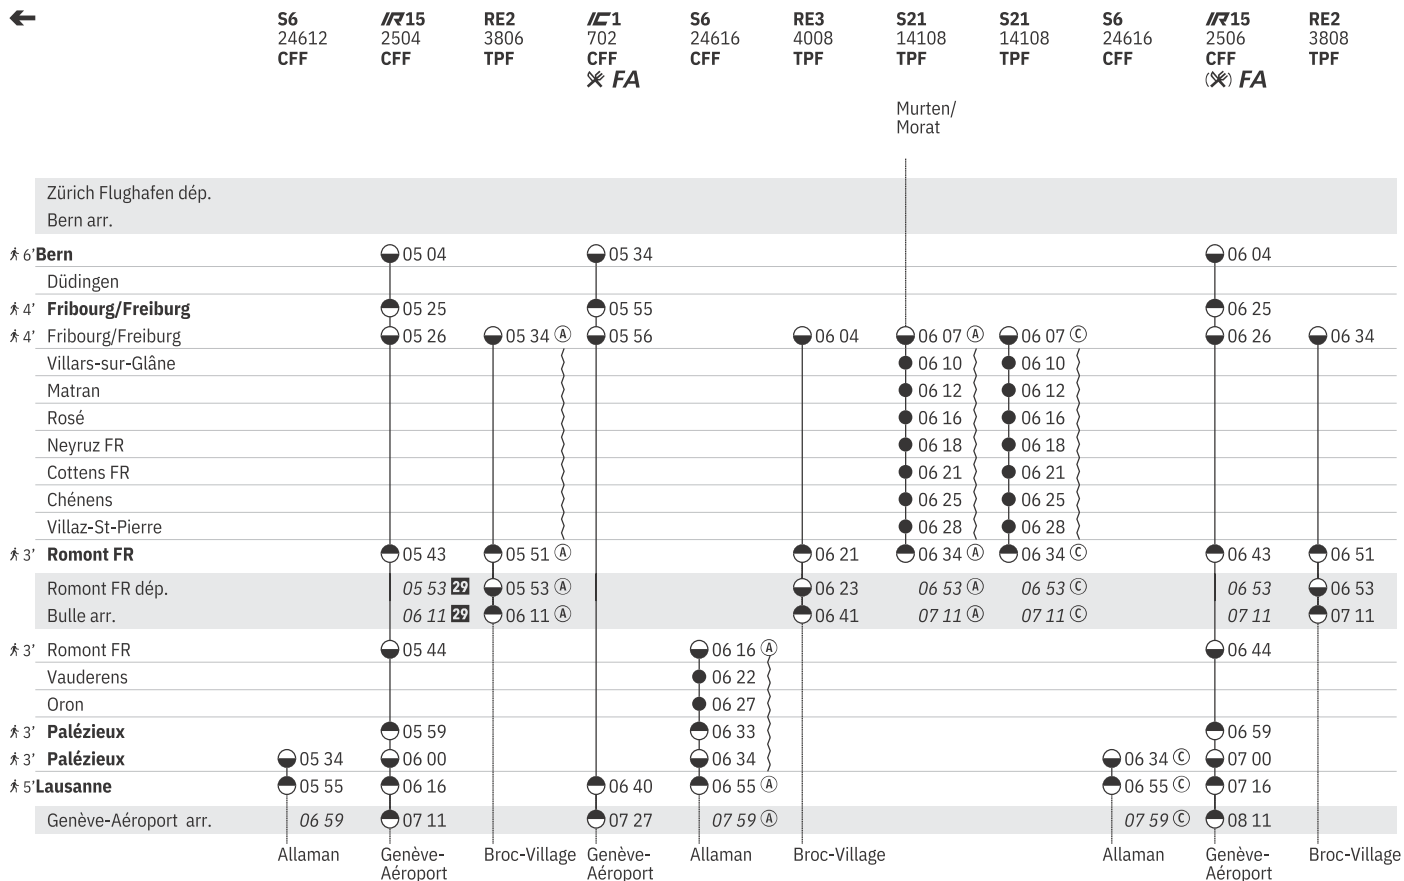

État: 9. Décembre 2022

① - ⑦ du 11.12.-13.8.

SN  
13839  
CFF  
Allaman

Genève-Aéroport dép.	
✚ 5' <b>Lausanne</b>	● 02 44 <b>28</b>
✚ 3' <b>Palézieux</b>	● 03 06
✚ 3' <b>Palézieux</b>	● 03 06
Oron	
Vauderens	
✚ 3' <b>Romont FR</b>	● 03 21 <b>28</b>
Bulle dép. Romont FR arr.	
✚ 3' <b>Romont FR</b>	● 03 22 <b>28</b>
Villaz-St-Pierre	
Chénens	
Cottens FR	
Neyruz FR	
Rosé	
Matran	
Villars-sur-Glâne	
✚ 4' <b>Fribourg/Freiburg</b>	● 03 40 <b>28</b>
✚ 4' <b>Fribourg/Freiburg</b>	
Düdingen	
✚ 6' <b>Bern</b>	
Bern dép. Zürich Flughafen arr.	

250 Bern - Fribourg - Romont - Lausanne (RER Vaud, ligne S6)   
 (RER Fribourg | Freiburg, ligne S20, S21)

État: 9. Décembre 2022

① - ⑦ du 11.12.-13.8.

250 Bern - Fribourg - Romont - Lausanne (RER Vaud, ligne S6)    
 (RER Fribourg | Freiburg, ligne S20, S21)  