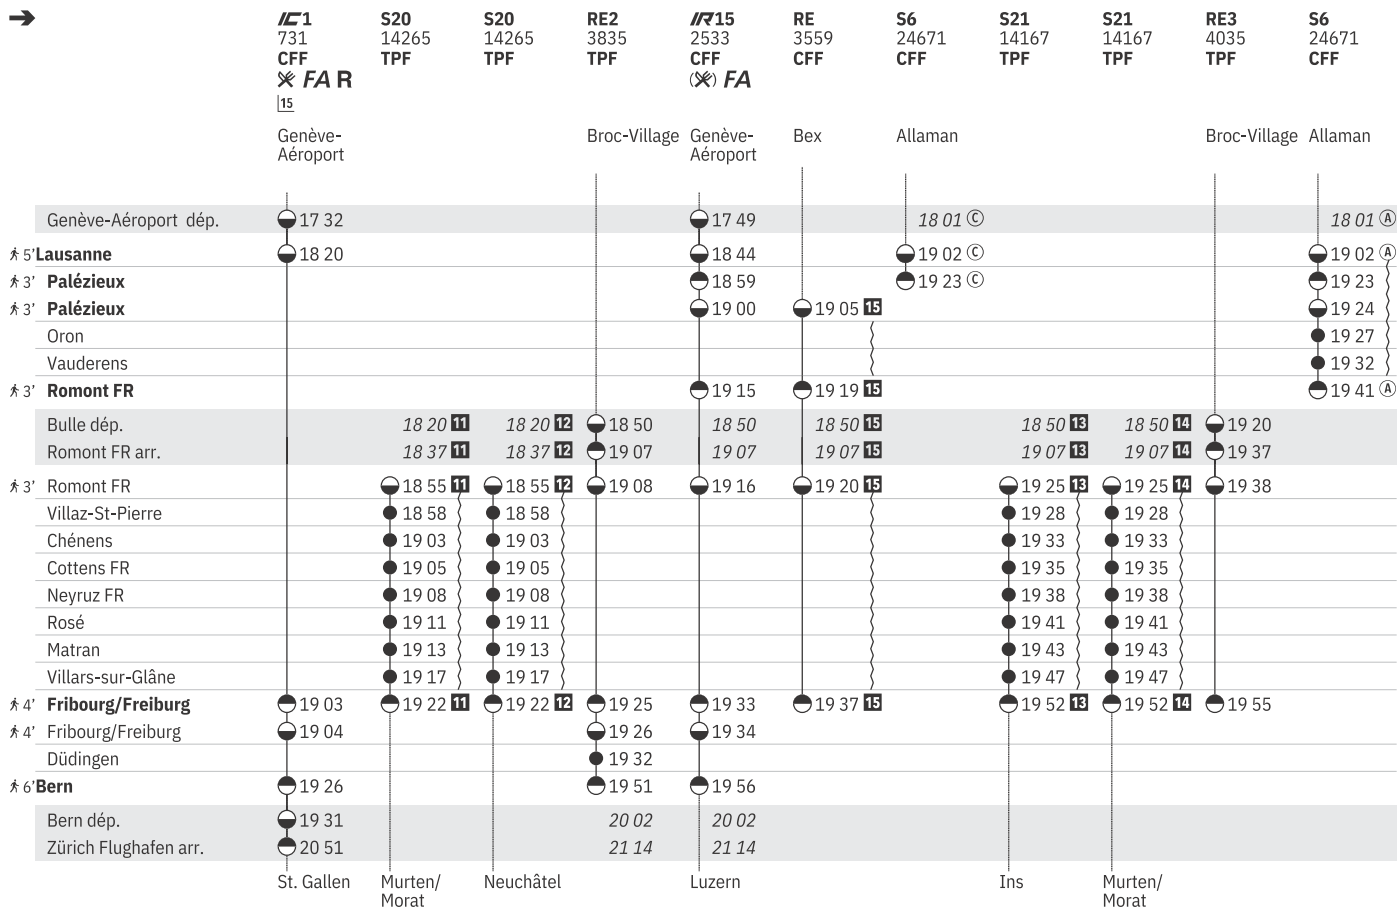

250 Lausanne - Romont - Fribourg - Bern (RER Vaud, ligne S6)
(RER Fribourg | Freiburg, ligne S20, S21)

État: 9. Décembre 2022

① - ⑦ du 11.12.-13.8.