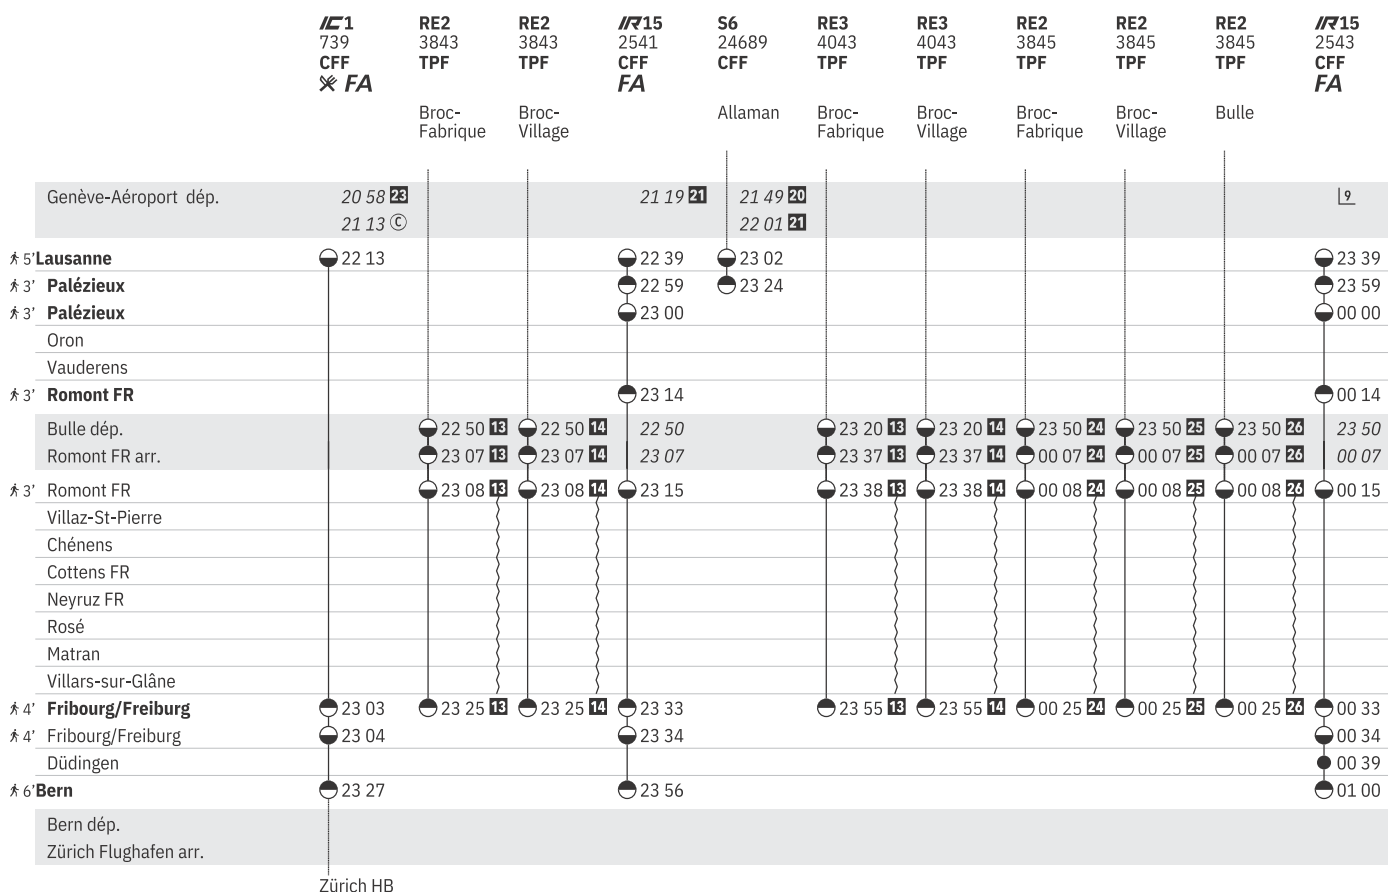

250 Lausanne - Romont - Fribourg - Bern (RER Vaud, ligne S6)
(RER Fribourg | Freiburg, ligne S20, S21)

État: 9. Décembre 2022

① - ⑦ du 14.8.-9.12.