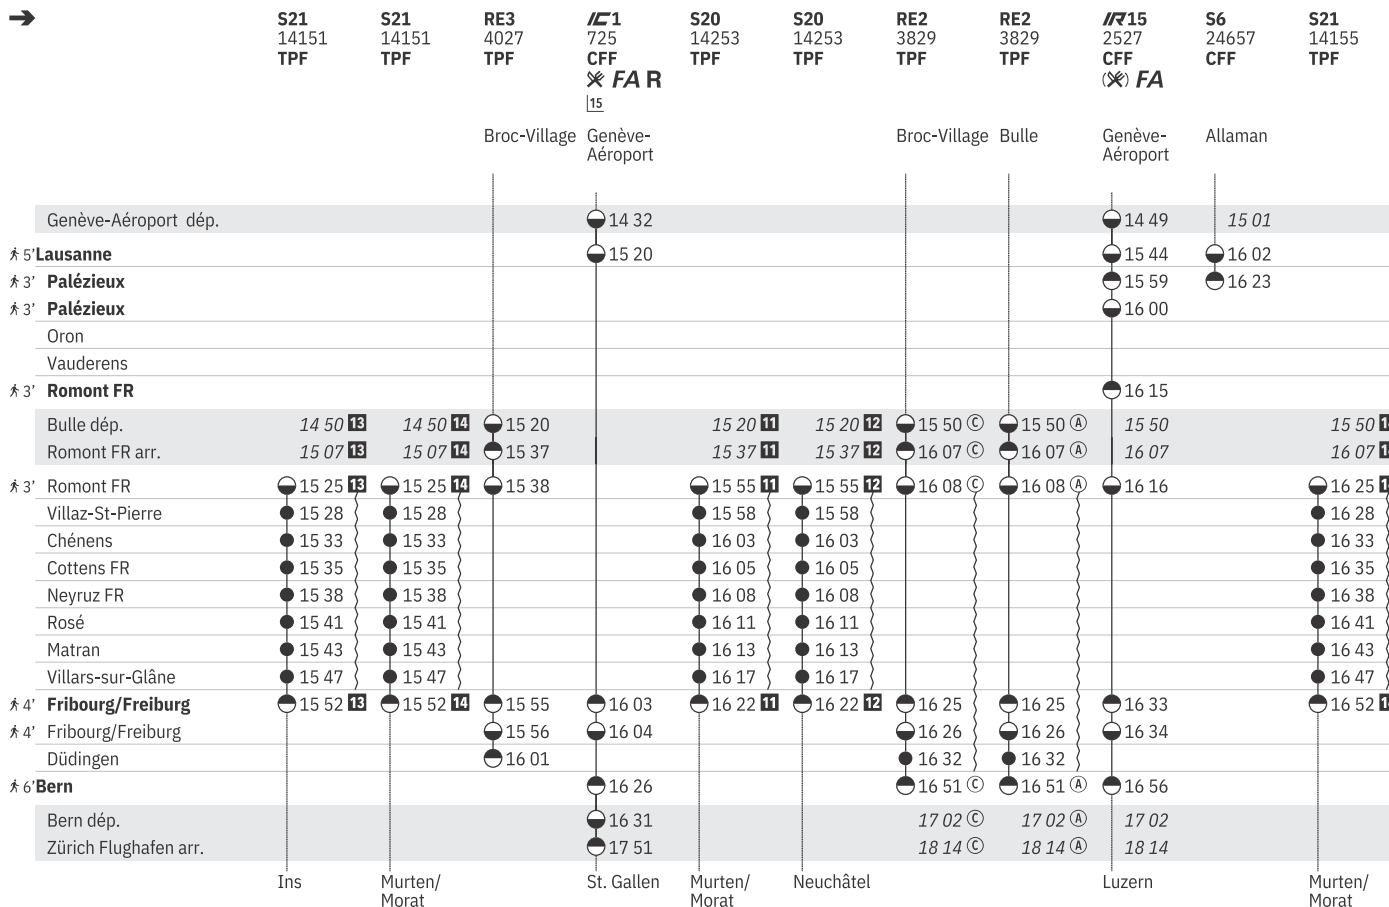

État: 9. Décembre 2022

① - ⑦ du 11.12.-13.8.

→	IR15 2523 CFF <del>FA</del>	S6 24647 CFF	S21 14147 TPF	S21 14147 TPF	RE3 4025 TPF	IC1 723 CFF <del>FA R</del> 15	S20 14249 TPF	S20 14249 TPF	RE2 3827 TPF	IR15 2525 CFF FA 12	S6 24651 CFF
	Genève- Aéroport	Allaman			Broc-Village	Genève- Aéroport			Broc-Village	Genève- Aéroport	Allaman
Genève-Aéroport dép.	● 12 49	● 13 01				● 13 32				● 13 49	● 14 01
✚ 5' Lausanne	● 13 44	● 14 02				● 14 20				● 14 44	● 15 02
✚ 3' Palézieux	● 13 59	● 14 23								● 14 59	● 15 23
✚ 3' Palézieux	● 14 00									● 15 00	
Oron											
Vauderens											
✚ 3' Romont FR	● 14 15									● 15 15	
Bulle dép.	● 13 50		● 13 50 14	● 13 50 13	● 14 20		● 14 20 11	● 14 20 12	● 14 50	● 14 50	
Romont FR arr.	● 14 07		● 14 07 14	● 14 07 13	● 14 37		● 14 37 11	● 14 37 12	● 15 07	● 15 07	
✚ 3' Romont FR	● 14 16		● 14 25 14	● 14 25 13	● 14 38		● 14 55 11	● 14 55 12	● 15 08	● 15 16	
Villaz-St-Pierre			● 14 28	● 14 28			● 14 58	● 14 58			
Chénens			● 14 33	● 14 33			● 15 03	● 15 03			
Cottens FR			● 14 35	● 14 35			● 15 05	● 15 05			
Neyruz FR			● 14 38	● 14 38			● 15 08	● 15 08			
Rosé			● 14 41	● 14 41			● 15 11	● 15 11			
Matran			● 14 43	● 14 43			● 15 13	● 15 13			
Villars-sur-Glâne			● 14 47	● 14 47			● 15 17	● 15 17			
✚ 4' Fribourg/Freiburg	● 14 33		● 14 52 14	● 14 52 13	● 14 55	● 15 03	● 15 22 11	● 15 22 12	● 15 25	● 15 33	
✚ 4' Fribourg/Freiburg	● 14 34				● 14 56	● 15 04			● 15 26	● 15 34	
Düdingen					● 15 01				● 15 32		
✚ 6' Bern	● 14 56					● 15 26			● 15 51	● 15 56	
Bern dép.	● 15 02					● 15 31			● 16 02	● 16 02	
Zürich Flughafen arr.	● 16 14					● 16 51			● 17 14	● 17 14	
	Luzern		Murten/ Morat	Ins		St. Gallen	Murten/ Morat	Neuchâtel		Luzern	

250 Lausanne - Romont - Fribourg - Bern (RER Vaud, ligne S6)    
 (RER Fribourg | Freiburg, ligne S20, S21)  

État: 9. Décembre 2022

① - ⑦ du 11.12.-13.8.

250 Lausanne - Romont - Fribourg - Bern (RER Vaud, ligne S6)    
 (RER Fribourg | Freiburg, ligne S20, S21)  