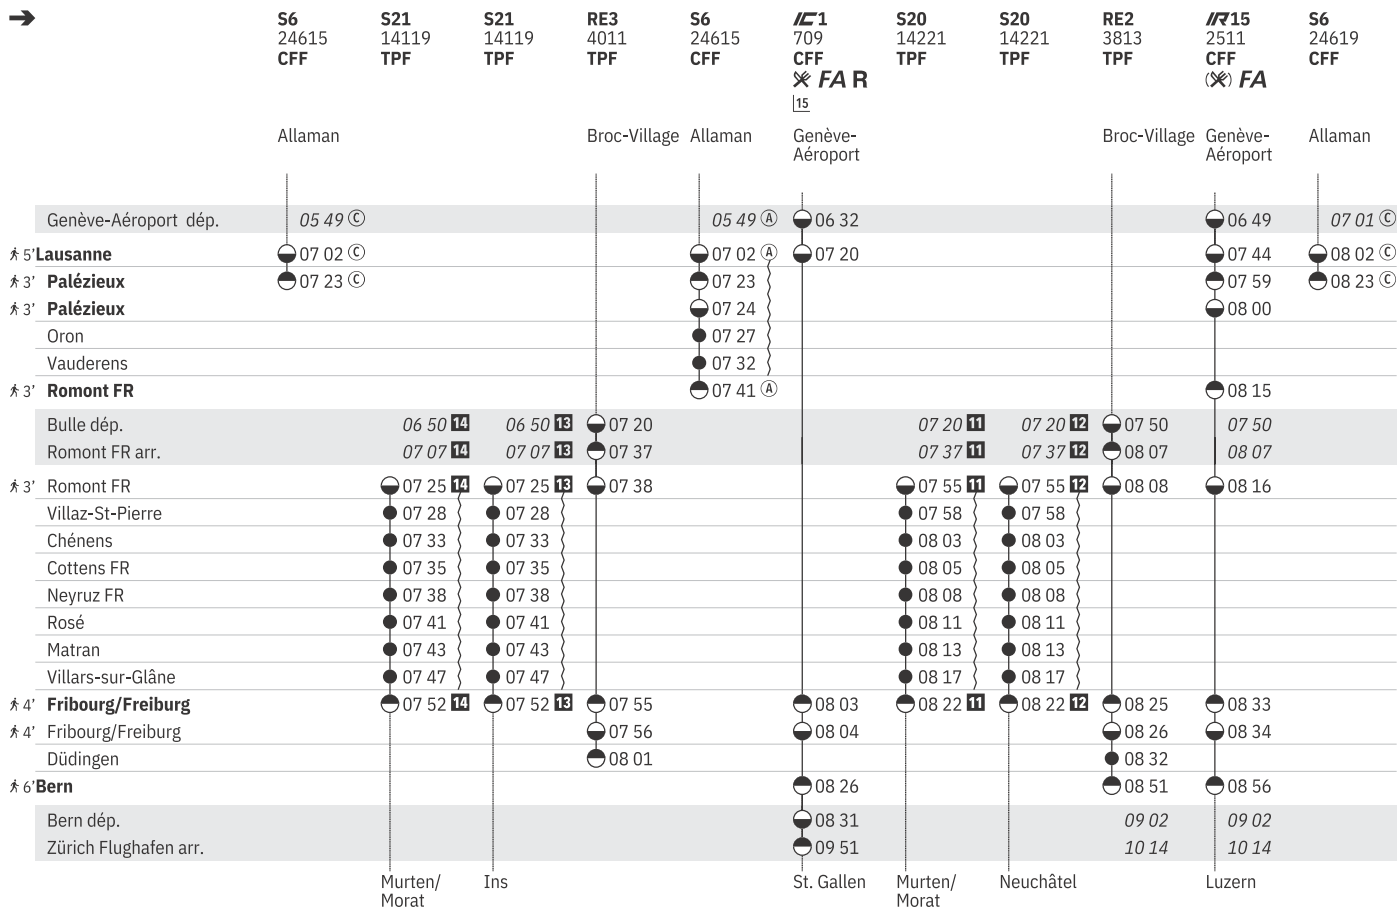

250 Lausanne - Romont - Fribourg - Bern (RER Vaud, ligne S6)
(RER Fribourg | Freiburg, ligne S20, S21)

État: 9. Décembre 2022

① - ⑦ du 11.12.-13.8.