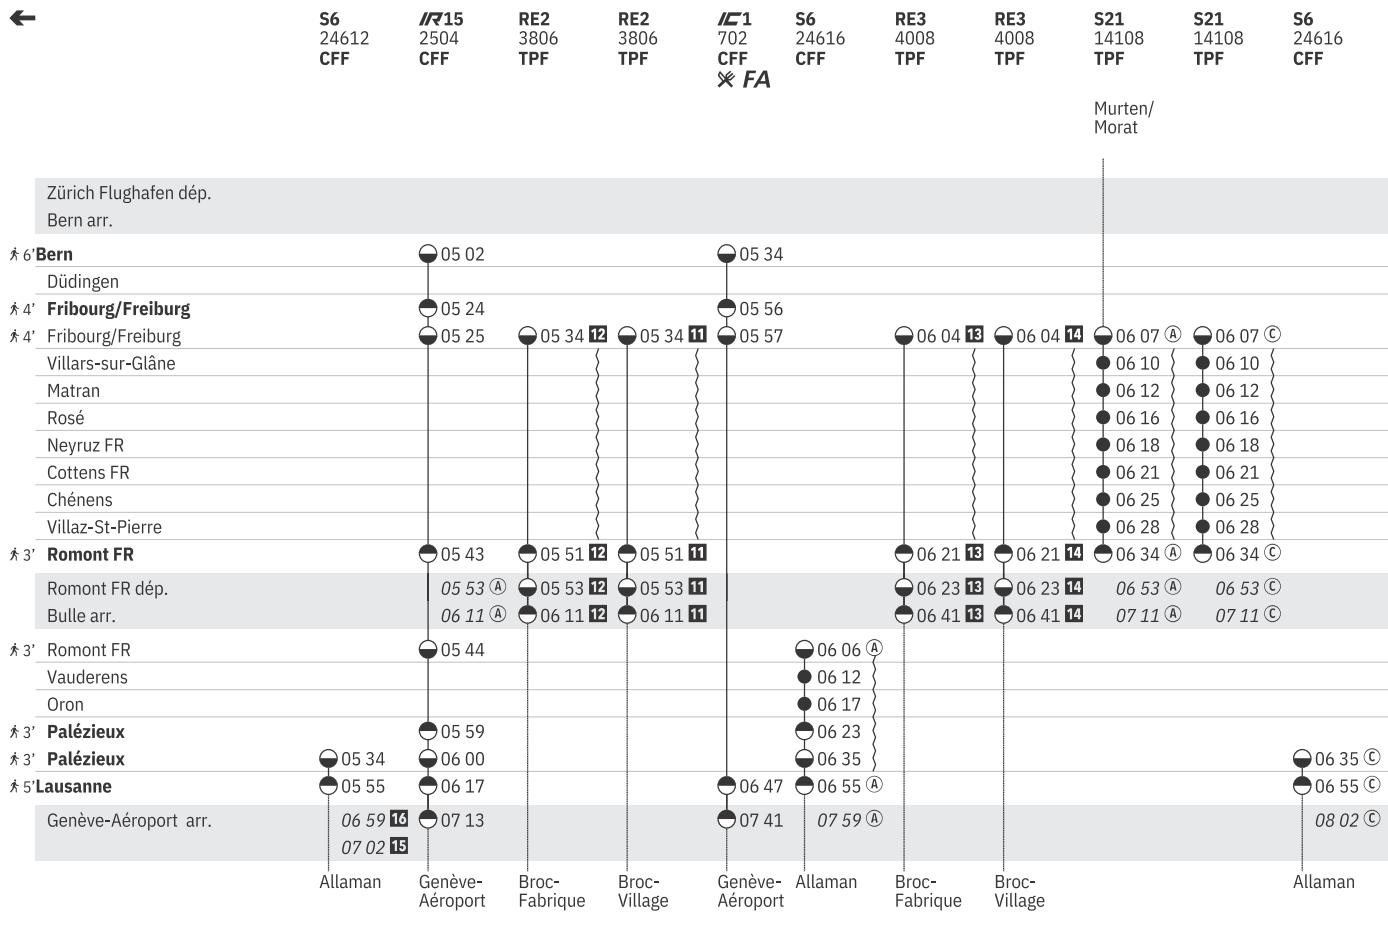

250 Bern - Fribourg - Romont - Lausanne (RER Vaud, ligne S6)
(RER Fribourg | Freiburg, ligne S20, S21)

État: 9. Décembre 2022

① - ⑦ du 14.8.-9.12.