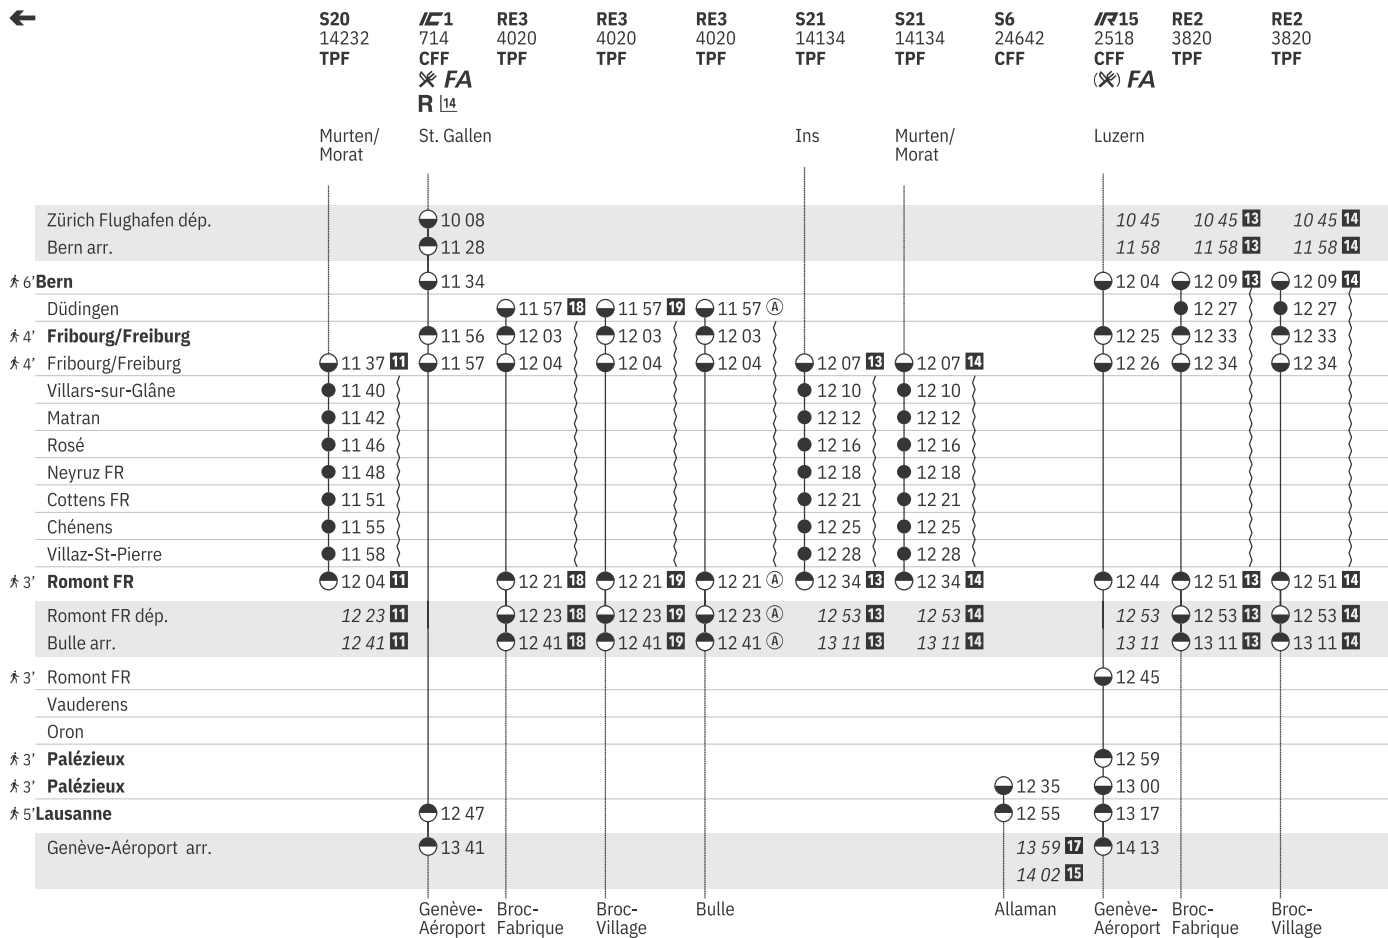

250 Bern - Fribourg - Romont - Lausanne (RER Vaud, ligne S6)
(RER Fribourg | Freiburg, ligne S20, S21)

État: 9. Décembre 2022

① - ⑦ du 14.8.-9.12.