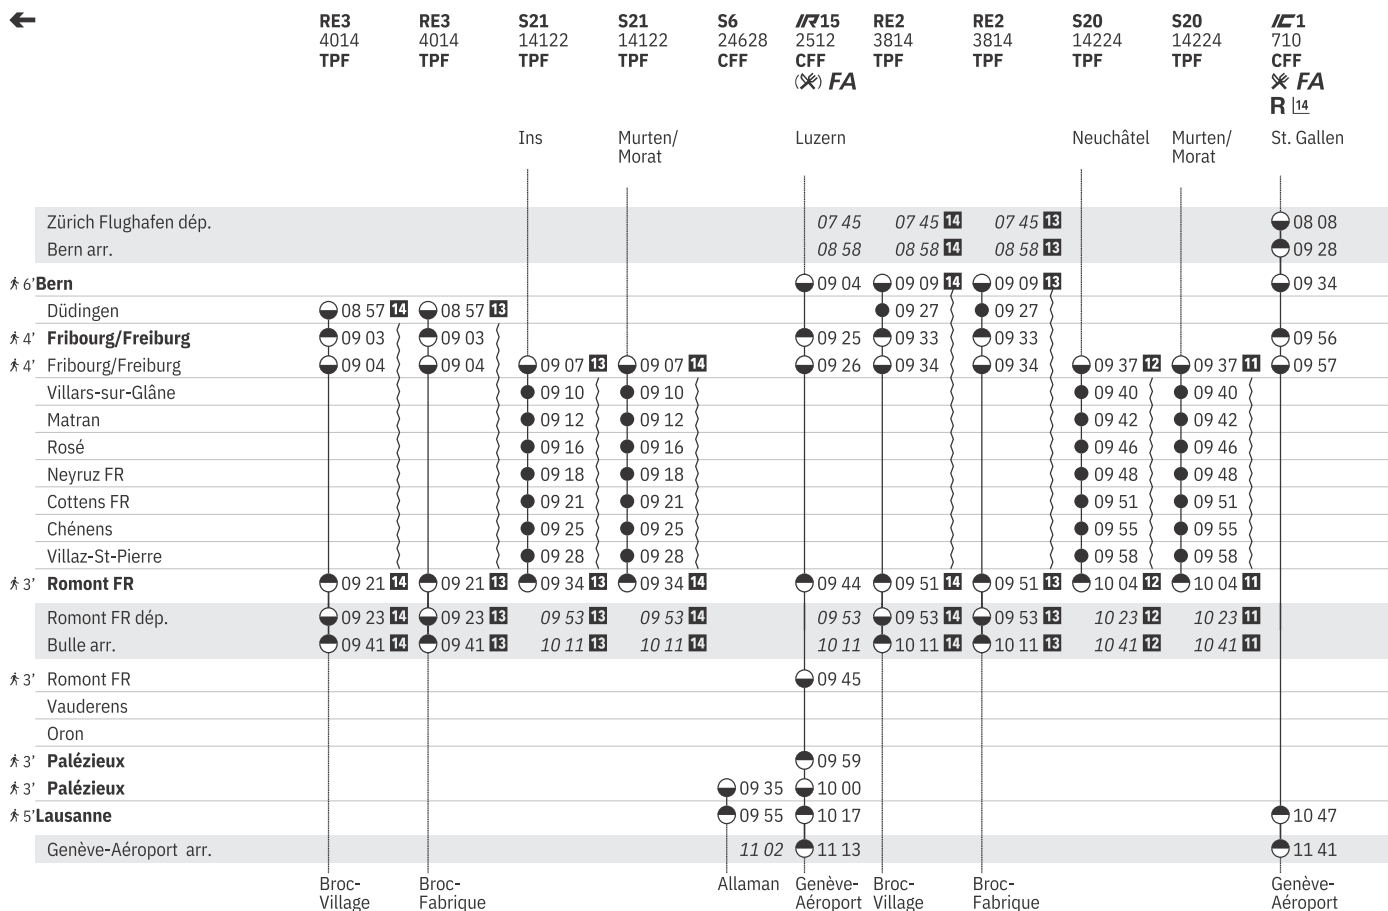

250 Bern - Fribourg - Romont - Lausanne (RER Vaud, ligne S6)
(RER Fribourg | Freiburg, ligne S20, S21)

État: 9. Décembre 2022

① - ⑦ du 14.8.-9.12.