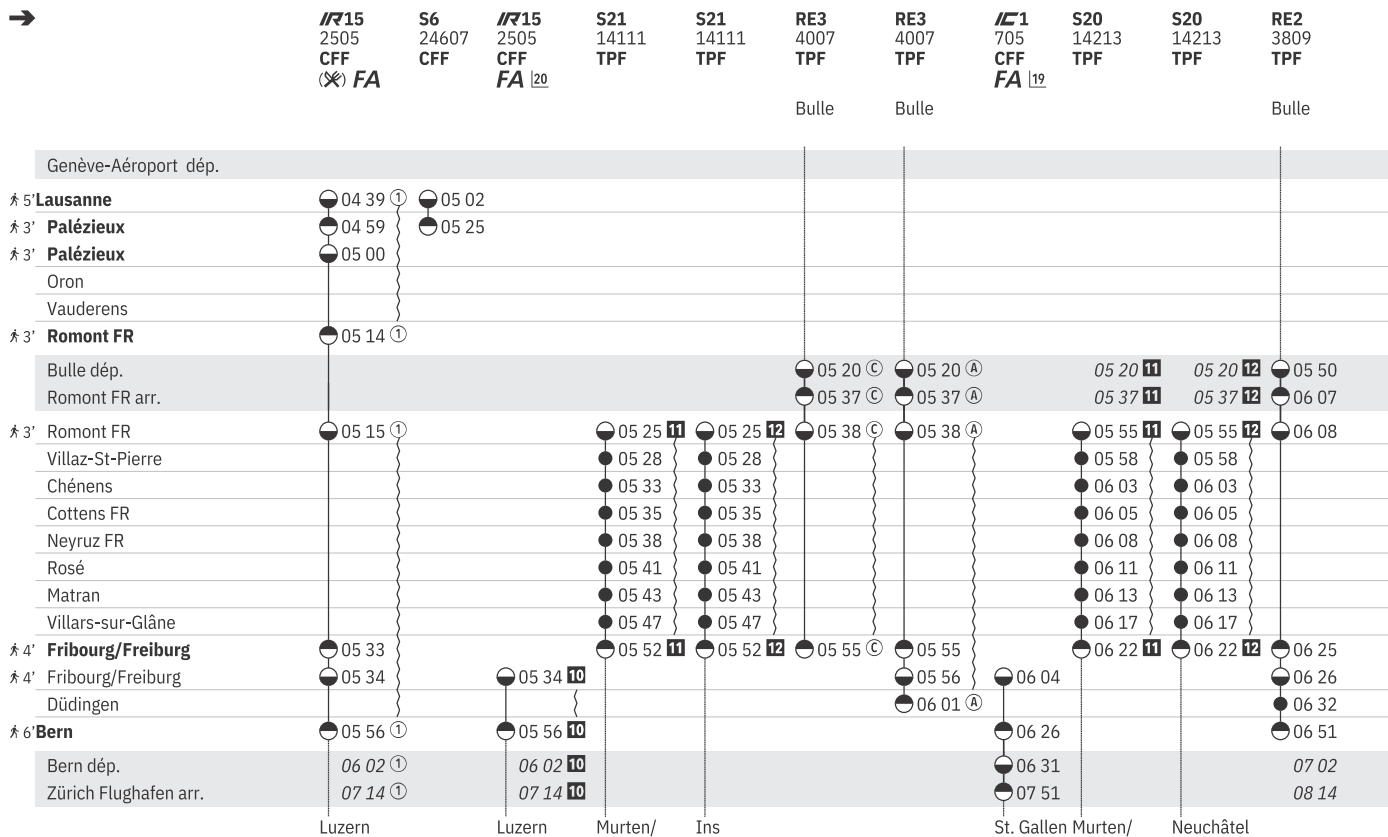

250 Lausanne - Romont - Fribourg - Bern (RER Vaud, ligne S6)
(RER Fribourg | Freiburg, ligne S20, S21)

État: 9. Décembre 2022

① - ⑦ du 14.8.-9.12.