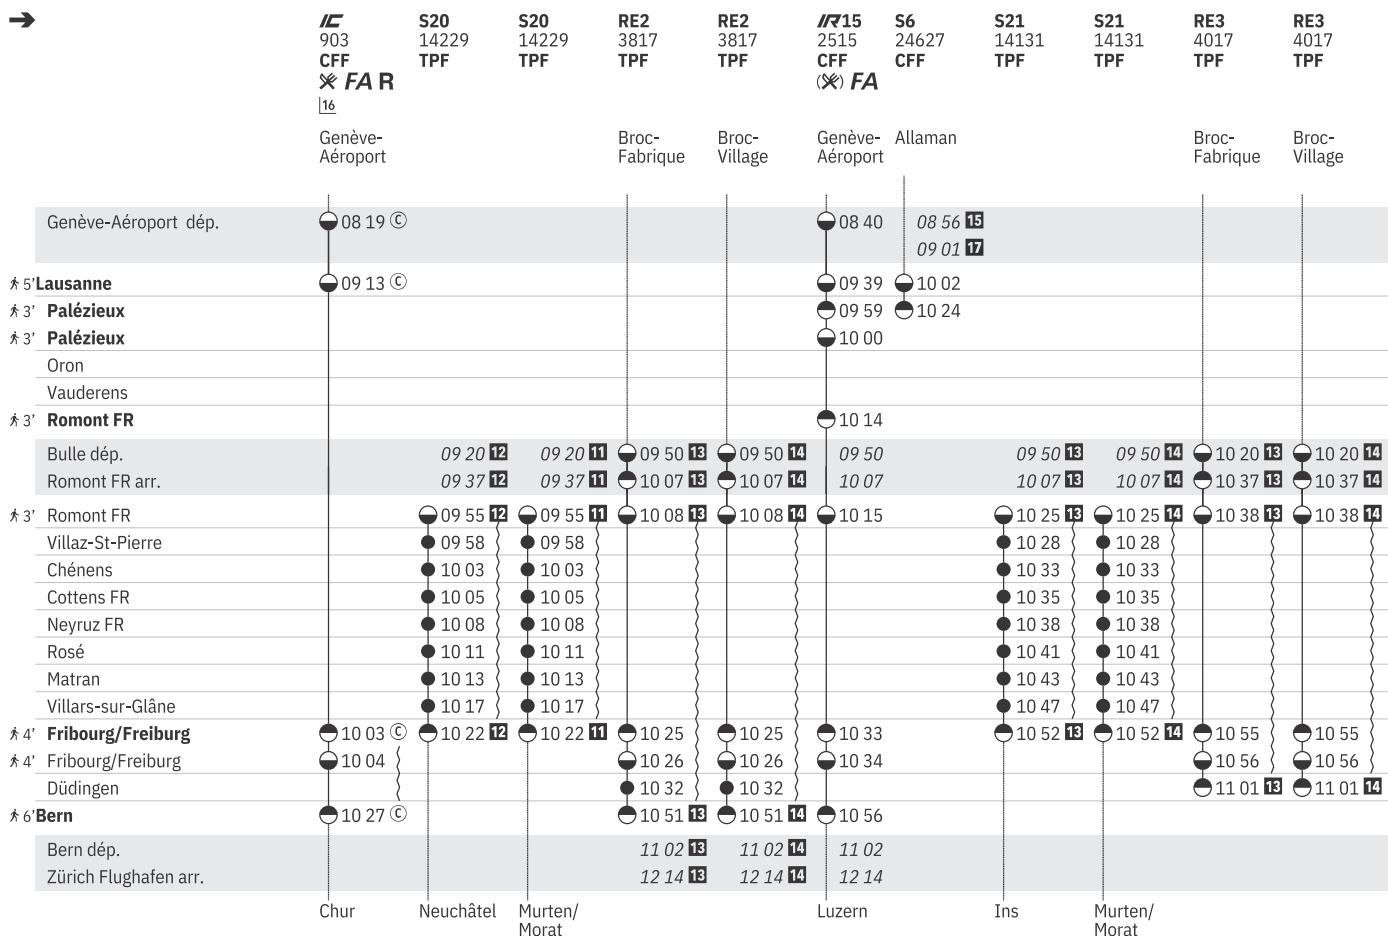

250 Lausanne - Romont - Fribourg - Bern (RER Vaud, ligne S6)
(RER Fribourg | Freiburg, ligne S20, S21)

État: 9. Décembre 2022

① - ⑦ du 14.8.-9.12.