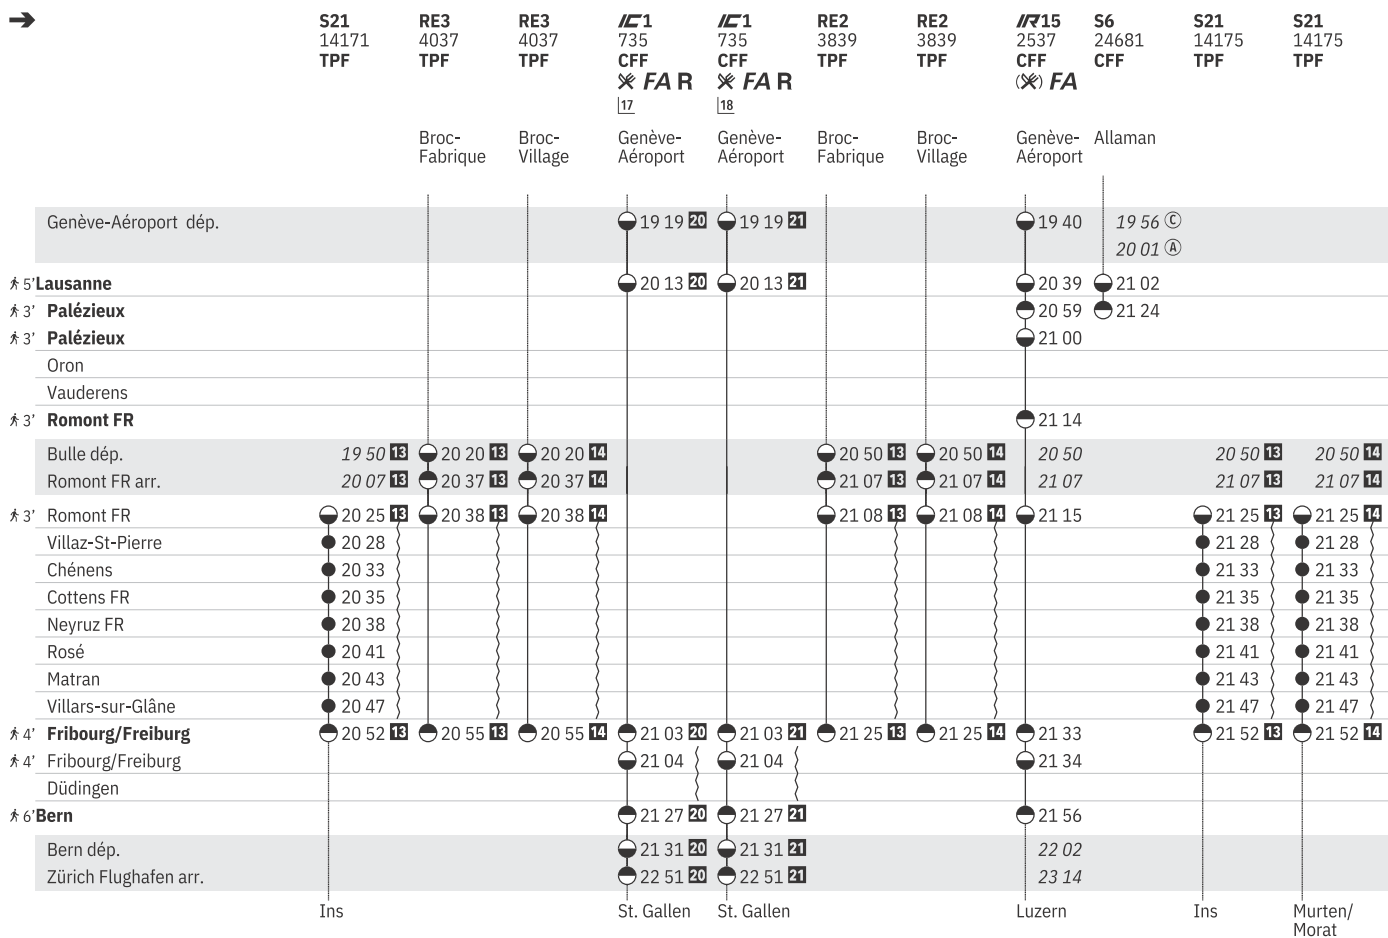

État: 9. Décembre 2022

① - ⑦ du 14.8.-9.12.

250 Lausanne - Romont - Fribourg - Bern (RER Vaud, ligne S6)    
 (RER Fribourg | Freiburg, ligne S20, S21)  

État: 9. Décembre 2022

① - ⑦ du 14.8.-9.12.

250 Lausanne - Romont - Fribourg - Bern (RER Vaud, ligne S6)    
 (RER Fribourg | Freiburg, ligne S20, S21)  