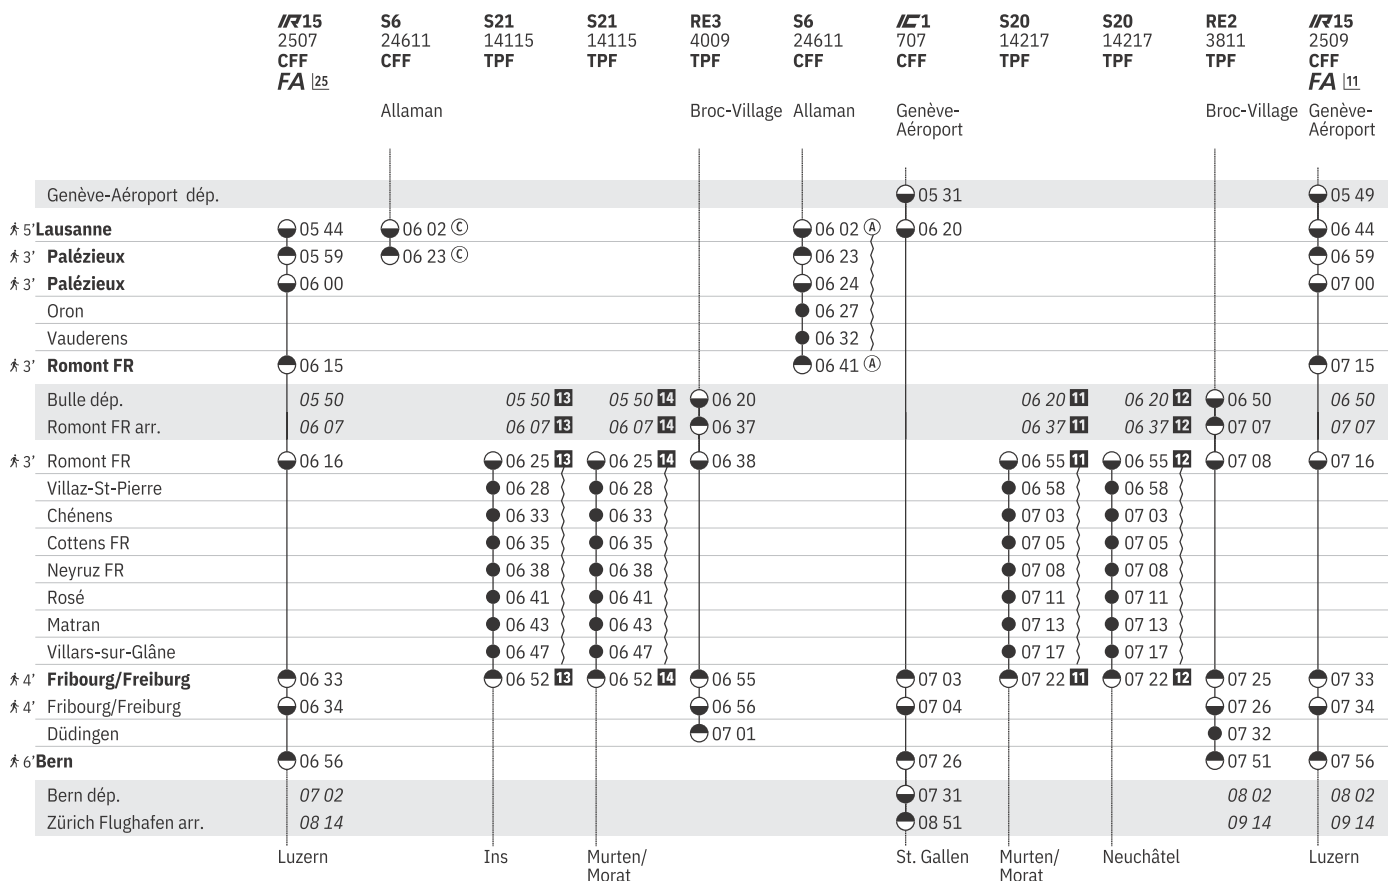

250 Lausanne - Romont - Fribourg - Bern (RER Vaud, ligne S6)    
 (RER Fribourg | Freiburg, ligne S20, S21)  

État: 9. Décembre 2022

① - ⑦ du 11.12.-13.8.

250 Lausanne - Romont - Fribourg - Bern (RER Vaud, ligne S6)    
 (RER Fribourg | Freiburg, ligne S20, S21)  