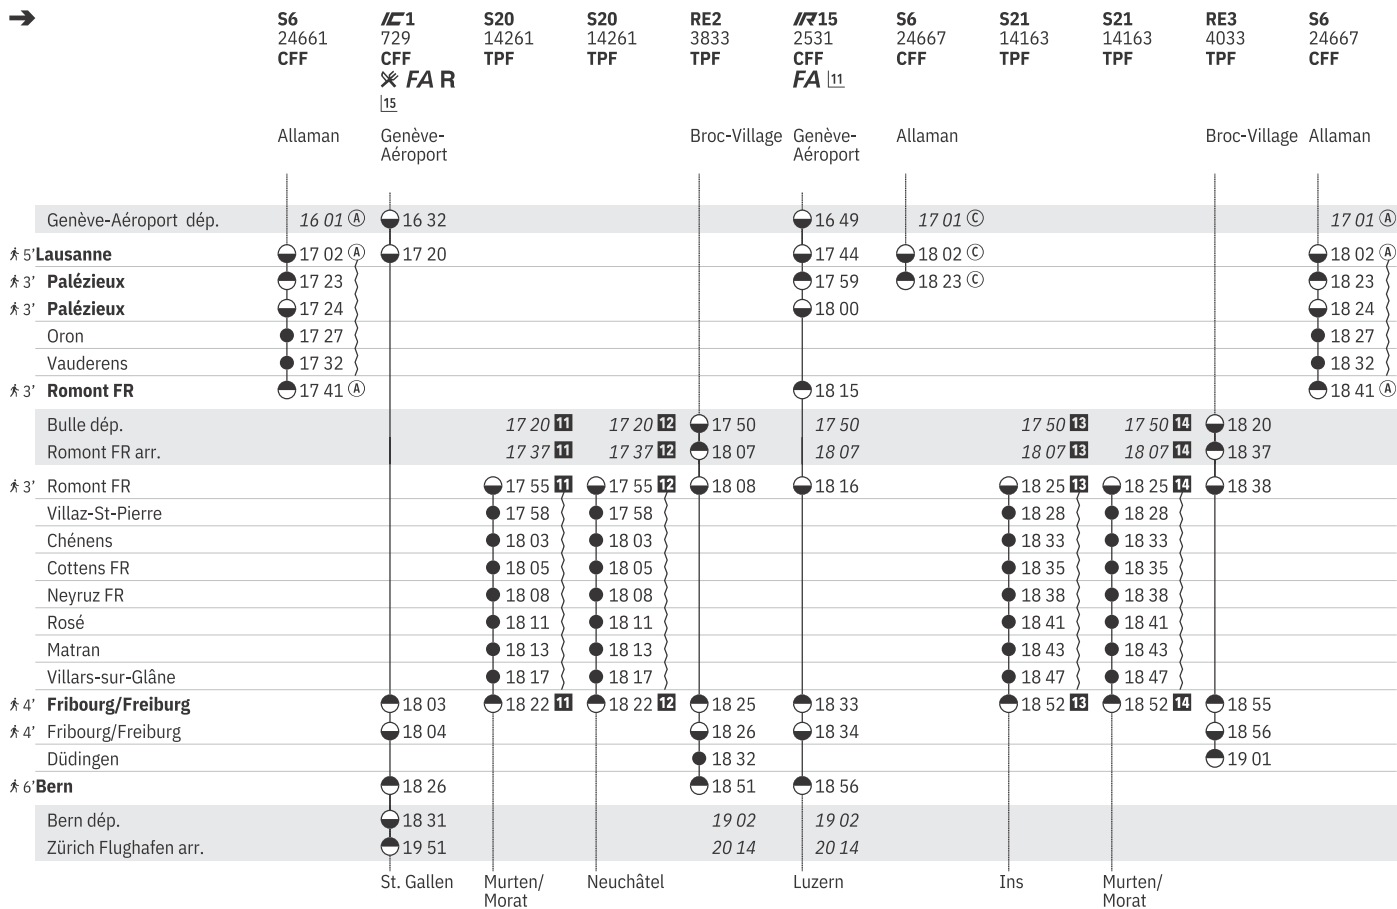

État: 9. Décembre 2022

① - ⑦ du 11.12.-13.8.

→	S21 14155 TPF	RE3 4029 TPF	IC1 727 CFF FA R 15	S20 14257 TPF	S20 14257 TPF	RE2 3831 TPF	IR15 2529 CFF FA	S6 24661 CFF	S21 14159 TPF	S21 14159 TPF	RE3 4031 TPF
		Broc-Village	Genève- Aéroport			Broc-Village	Genève- Aéroport	Allaman			Broc-Village
Genève-Aéroport dép.			● 15 32				● 15 49	16 01 ©			
✚ 5' Lausanne			● 16 20				● 16 44	● 17 02 ©			
✚ 3' Palézieux							● 16 59	● 17 23 ©			
✚ 3' Palézieux							● 17 00				
Oron											
Vauderens											
✚ 3' Romont FR							● 17 15				
Bulle dép.	15 50 13	● 16 20		16 20 12	16 20 11	● 16 50	16 50		16 50 14	16 50 13	● 17 20
Romont FR arr.	16 07 13	● 16 37		16 37 12	16 37 11	● 17 07	17 07		17 07 14	17 07 13	● 17 37
✚ 3' Romont FR	● 16 25 13	● 16 38		● 16 55 12	● 16 55 11	● 17 08	● 17 16		● 17 25 14	● 17 25 13	● 17 38
Villaz-St-Pierre	● 16 28			● 16 58	● 16 58				● 17 28	● 17 28	
Chénens	● 16 33			● 17 03	● 17 03				● 17 33	● 17 33	
Cottens FR	● 16 35			● 17 05	● 17 05				● 17 35	● 17 35	
Neyruz FR	● 16 38			● 17 08	● 17 08				● 17 38	● 17 38	
Rosé	● 16 41			● 17 11	● 17 11				● 17 41	● 17 41	
Matran	● 16 43			● 17 13	● 17 13				● 17 43	● 17 43	
Villars-sur-Glâne	● 16 47			● 17 17	● 17 17				● 17 47	● 17 47	
✚ 4' Fribourg/Freiburg	● 16 52 13	● 16 55	● 17 03	● 17 22 12	● 17 22 11	● 17 25	● 17 33		● 17 52 14	● 17 52 13	● 17 55
✚ 4' Fribourg/Freiburg		● 16 56	● 17 04			● 17 26	● 17 34				● 17 56
Düdingen		● 17 01				● 17 32					● 18 01
✚ 6' Bern			● 17 26			● 17 51	● 17 56				
Bern dép.			● 17 31			18 02	18 02				
Zürich Flughafen arr.			● 18 51			19 14	19 14				
	Ins		St. Gallen	Neuchâtel	Murten/ Morat		Luzern		Murten/ Morat	Ins	

250 Lausanne - Romont - Fribourg - Bern (RER Vaud, ligne S6)   
 (RER Fribourg | Freiburg, ligne S20, S21)

État: 9. Décembre 2022

① - ⑦ du 11.12.-13.8.

250 Lausanne - Romont - Fribourg - Bern (RER Vaud, ligne S6)   
 (RER Fribourg | Freiburg, ligne S20, S21)