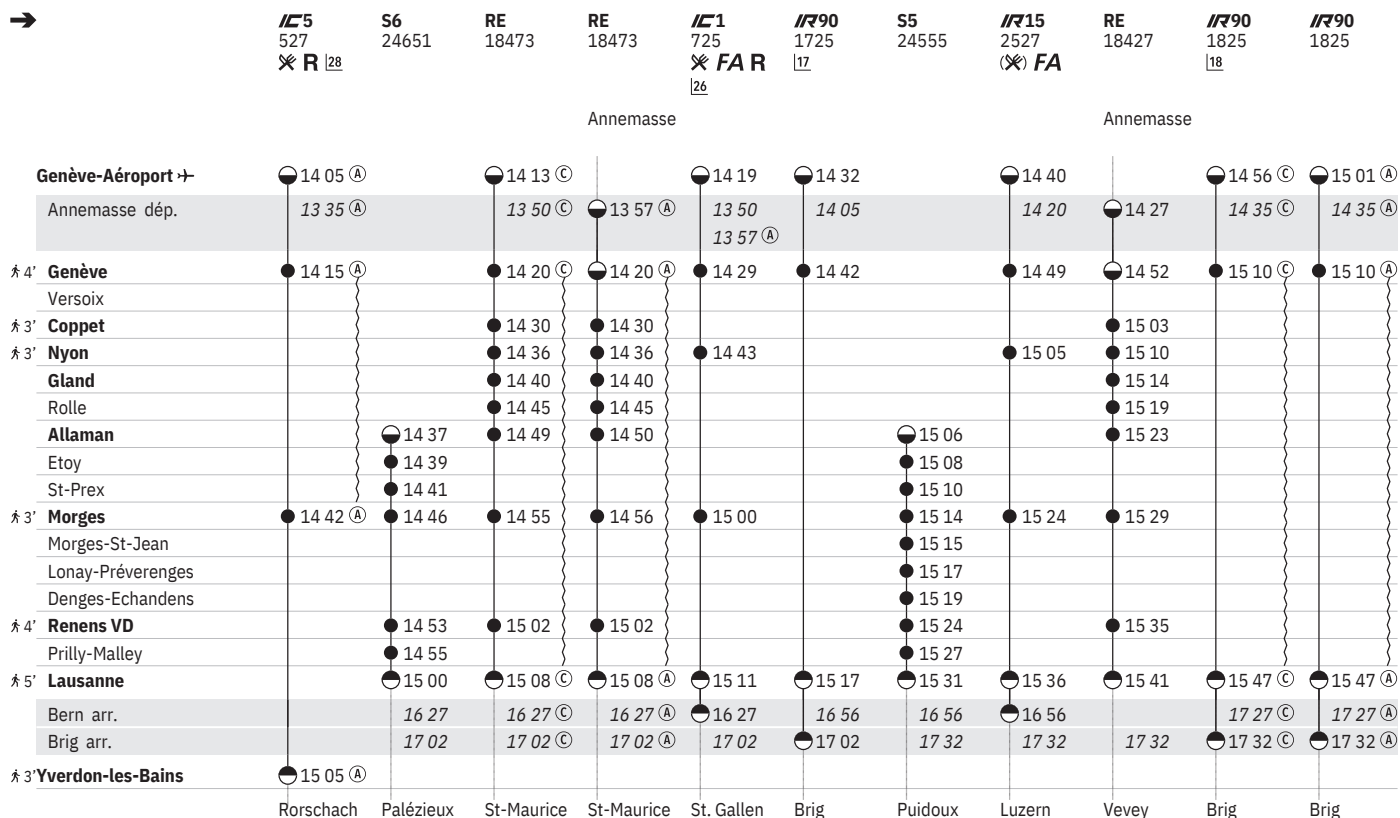

150 Genève-Aéroport → - Genève - Nyon - Morges - Lausanne (RER Vaud, lignes S5, S6)

État: 15. Décembre 2022

① - ⑦ du 14.8.-9.12.