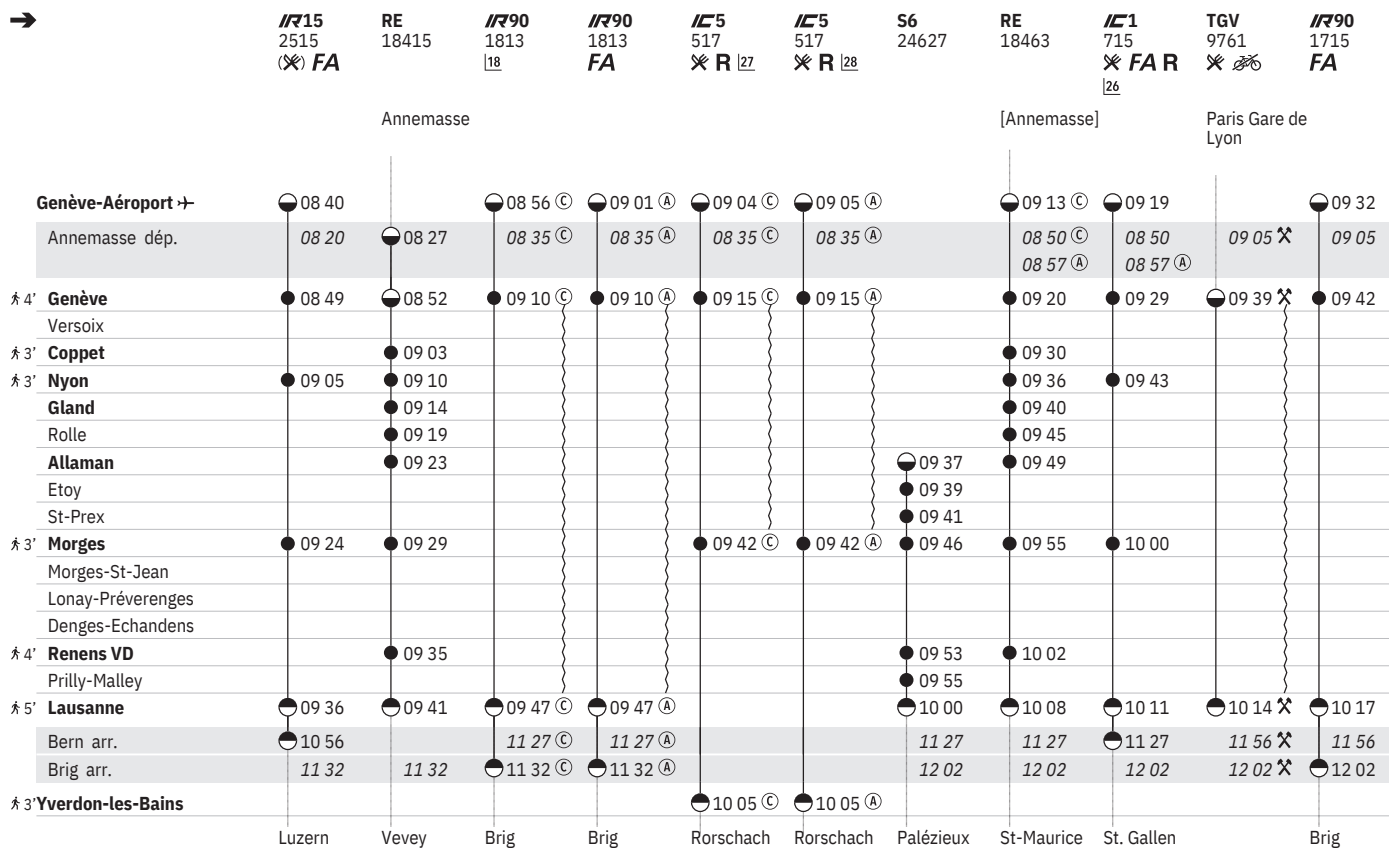

150 Genève-Aéroport → - Genève - Nyon - Morges - Lausanne (RER Vaud, lignes S5, S6)

État: 15. Décembre 2022

① - ⑦ du 14.8.-9.12.