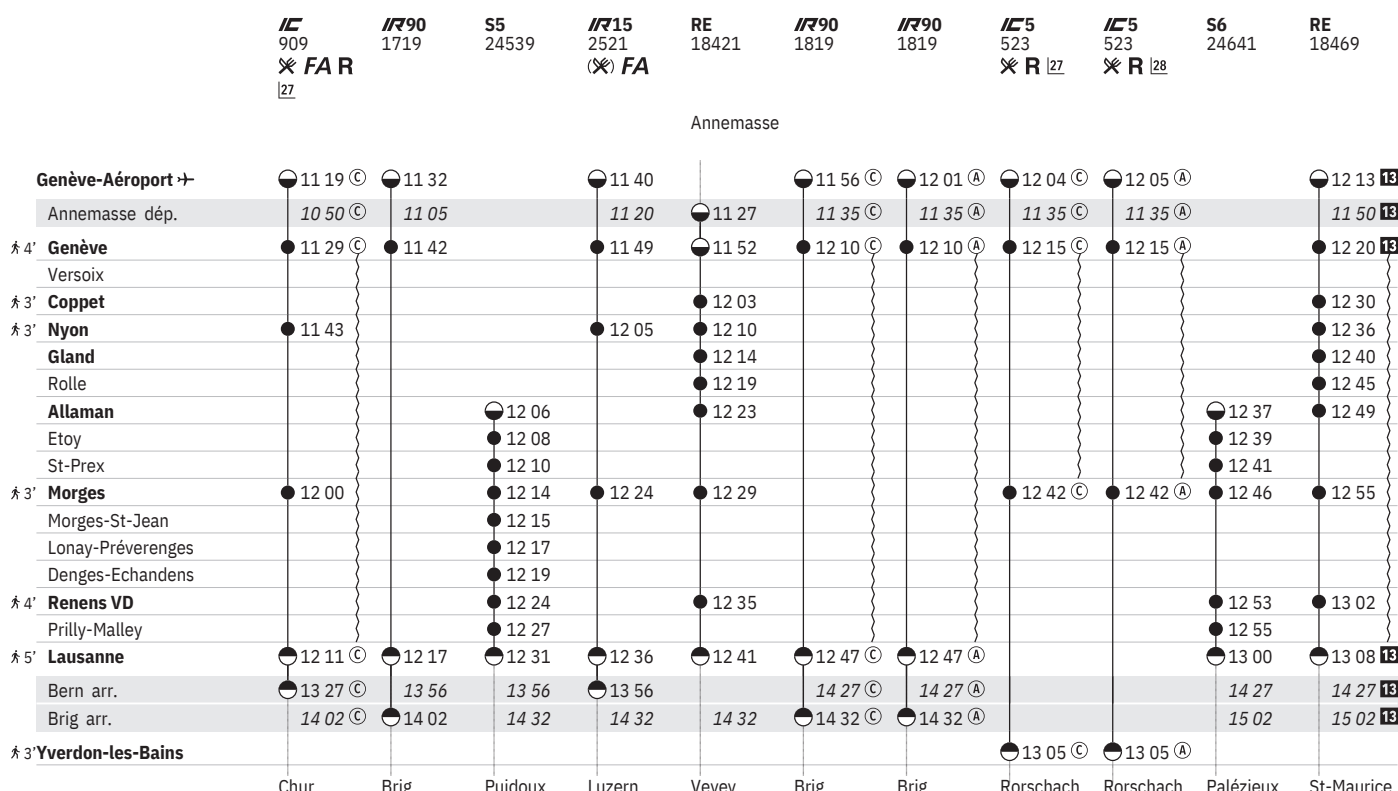

150 Genève-Aéroport → - Genève - Nyon - Morges - Lausanne (RER Vaud, lignes S5, S6)  

État: 15. Décembre 2022

① - ⑦ du 14.8.-9.12.

150 Genève-Aéroport → - Genève - Nyon - Morges - Lausanne (RER Vaud, lignes S5, S6) 🚆👁

État: 15. Décembre 2022

① - ⑦ du 14.8.-9.12.

150 Genève-Aéroport → - Genève - Nyon - Morges - Lausanne (RER Vaud, lignes S5, S6)  

État: 15. Décembre 2022

① - ⑦ du 14.8.-9.12.

	RE 18469	RE 18469	IC1 721 ✘ FA R ₂₆	IR90 1721	S5 24545	IR15 2523 (✘) FA	RE 18423	IR90 1821 FA	IR90 1821	IC5 525 ✘ R ₂₇	IC5 525 ✘ R ₂₈	
	Annemasse						Annemasse					
Genève-Aéroport →	● 12 13 14	● 12 19	● 12 32	● 12 40	● 12 56 ^C	● 13 01 ^A	● 13 04 ^C	● 13 05 ^A				
Annemasse dép.	● 11 50 14	● 11 57 ^A	● 11 50 11 57 ^A	● 12 05	● 12 20	● 12 27	● 12 35 ^C	● 12 35 ^A	● 12 35 ^C	● 12 35 ^C	● 12 35 ^A	
† 4' Genève	● 12 20 14	● 12 20 ^A	● 12 29	● 12 42	● 12 49	● 12 52	● 13 10 ^C	● 13 10 ^A	● 13 15 ^C	● 13 15 ^C	● 13 15 ^A	
Versoix												
† 3' Coppet	● 12 30	● 12 30				● 13 03						
† 3' Nyon	● 12 36	● 12 36	● 12 43		● 13 05	● 13 10						
Gland	● 12 40	● 12 40				● 13 14						
Rolle	● 12 45	● 12 45				● 13 19						
Allaman	● 12 49	● 12 50		● 13 06	● 13 08	● 13 23						
Etoy				● 13 08	● 13 10							
St-Prex				● 13 10	● 13 14							
† 3' Morges	● 12 56	● 12 56	● 13 00	● 13 14	● 13 24	● 13 29			● 13 42 ^C	● 13 42 ^A		
Morges-St-Jean				● 13 15								
Lonay-Préverenges				● 13 17								
Denges-Echandens				● 13 19								
† 4' Renens VD	● 13 02	● 13 02		● 13 24	● 13 27	● 13 35						
Prilly-Malley				● 13 24	● 13 27							
† 5' Lausanne	● 13 08 14	● 13 08 ^A	● 13 11	● 13 17	● 13 31	● 13 36	● 13 41	● 13 47 ^C	● 13 47 ^A			
Bern arr.	● 14 27 14	● 14 27 ^A	● 14 27	● 14 56	● 14 56	● 14 56	● 15 27 ^C	● 15 27 ^A				
Brig arr.	● 15 02 14	● 15 02 ^A	● 15 02	● 15 02	● 15 32	● 15 32	● 15 32	● 15 32 ^C	● 15 32 ^A			
† 3' Yverdon-les-Bains									● 14 05 ^C	● 14 05 ^A		
	St-Maurice	St-Maurice	St. Gallen	Brig	Puidoux	Luzern	Vevey	Brig	Brig	Rorschach	Rorschach	