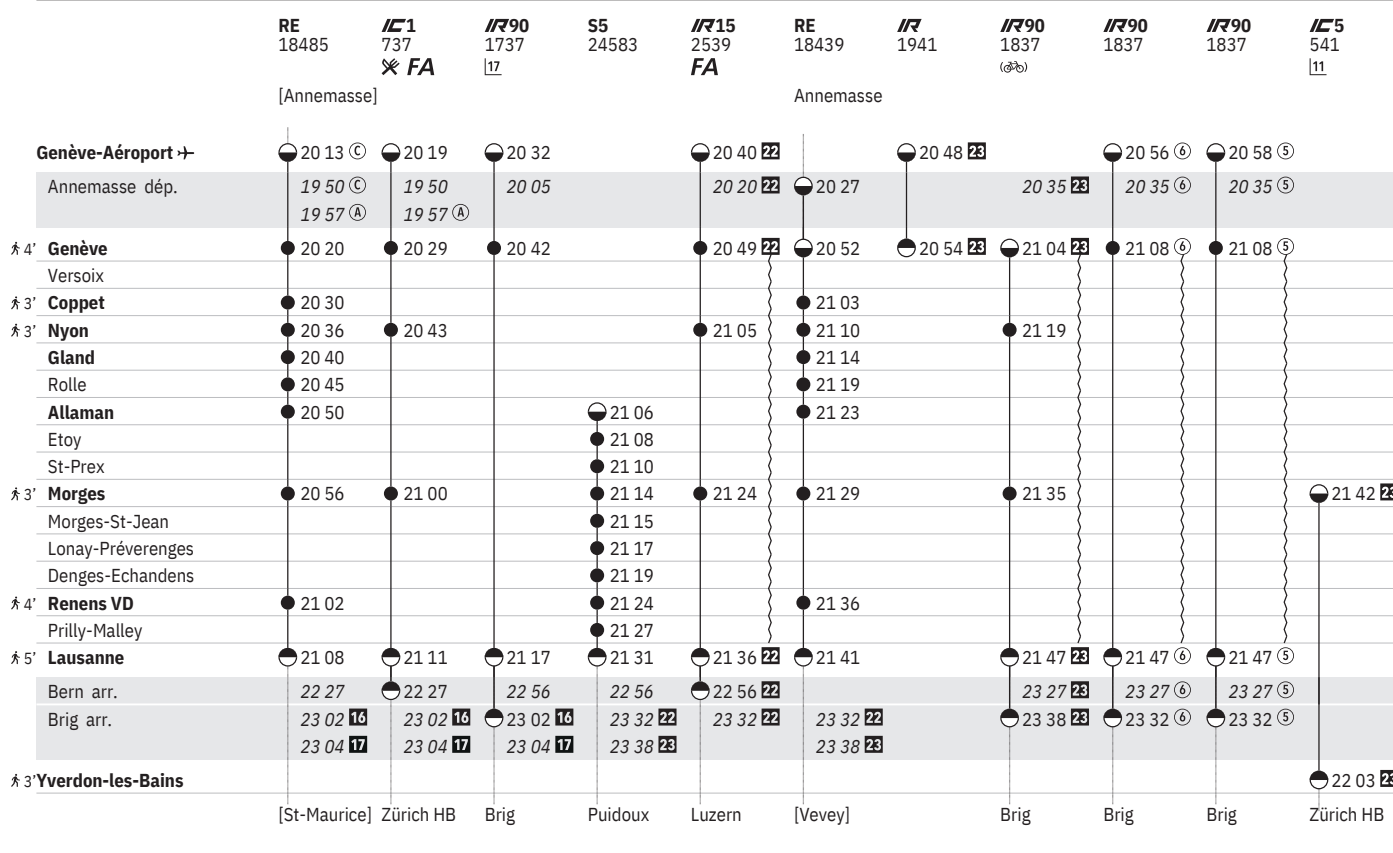

150 Genève-Aéroport → - Genève - Nyon - Morges - Lausanne (RER Vaud, lignes S5, S6)

État: 15. Décembre 2022

① - ⑦ du 14.8.-9.12.