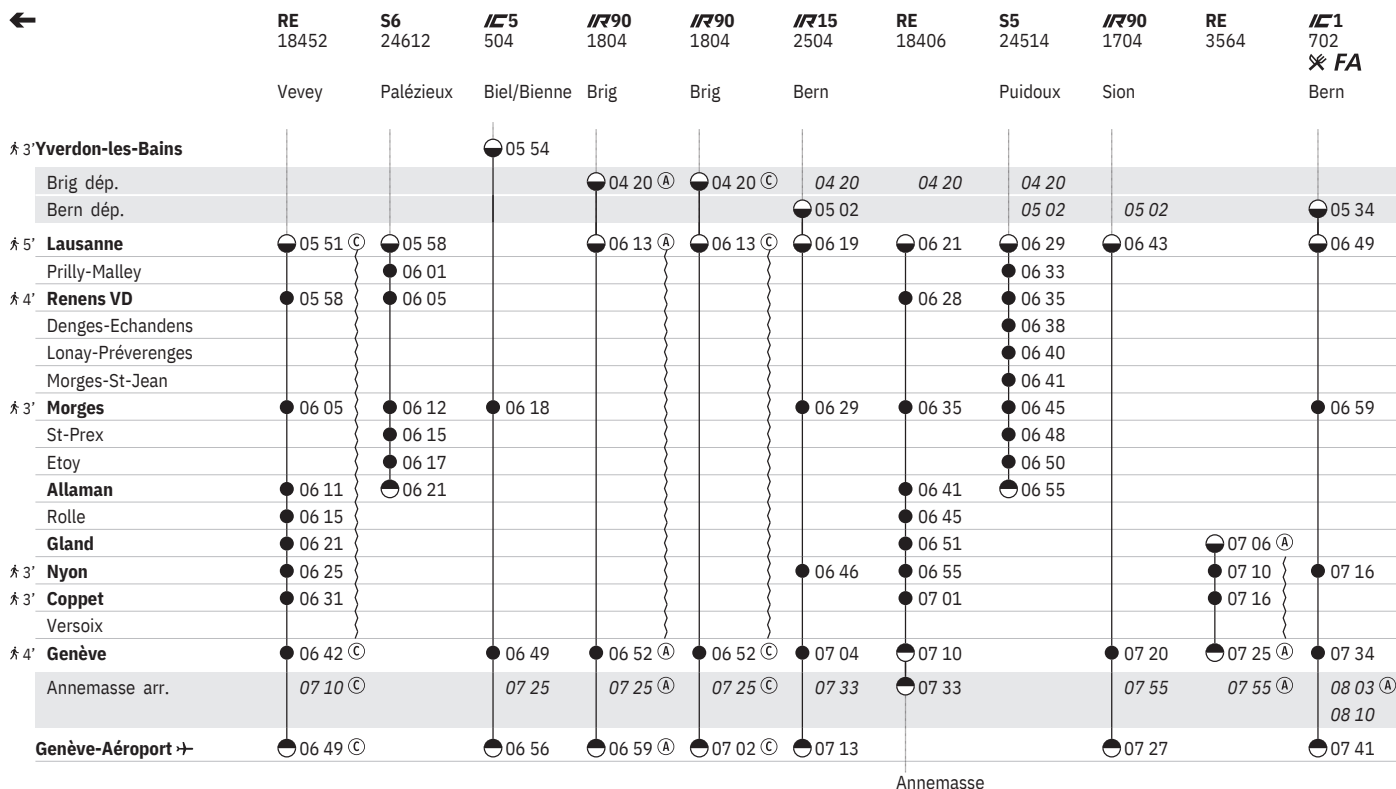

150 Lausanne - Morges - Nyon - Genève - Genève-Aéroport → (RER Vaud, lignes S5, S6)  

État: 15. Décembre 2022

① - ⑦ du 14.8.-9.12.

←	RE 18402	IR 1900	RE 18450	RE 18450	S6 24606	IR 1902	RE 18404	S5 24510	IR 1910 FA	IR90 1702 22	RE 18452
										Sion	
		[Vevey]									
† 3' Yverdon-les-Bains											
Brig dép.											
Bern dép.											
† 5' Lausanne	● 03 51		● 04 51 ^C	● 04 51 ^A	● 04 58		● 05 21	● 05 29		● 05 48	● 05 51 ^A
Prilly-Malley					● 05 01			● 05 33			
† 4' Renens VD	● 03 58		● 04 58	● 04 58	● 05 05		● 05 28	● 05 35			● 05 58
Denges-Echandens								● 05 38			
Lonay-Préverenges								● 05 40			
Morges-St-Jean								● 05 41			
† 3' Morges	● 04 04		● 05 05	● 05 05	● 05 12		● 05 35	● 05 45		● 05 59	● 06 05
St-Prex					● 05 15			● 05 48			
Etoy					● 05 17			● 05 50			
Allaman	● 04 10		● 05 11	● 05 11	● 05 21		● 05 41	● 05 55			● 06 11
Rolle	● 04 15		● 05 15	● 05 15			● 05 45				● 06 15
Gland	● 04 20		● 05 21	● 05 22			● 05 51				● 06 21
† 3' Nyon	● 04 25		● 05 25	● 05 26			● 05 55			● 06 16	● 06 25
† 3' Coppet	● 04 31		● 05 31	● 05 34			● 06 01				● 06 31
Versoix	● 04 34										
† 4' Genève	● 04 50	● 05 25	● 05 42 ^C	● 05 45 ^A		● 06 04	● 06 10		● 06 20	● 06 34	● 06 40 ^A
Annemasse arr.	● 05 10 ^C ● 05 33 ^A		● 06 10 ^C ● 06 25 ^C	● 06 10 ^A			● 06 33			● 07 03 ^A ● 07 10	● 07 03 ^A
Genève-Aéroport →	● 04 56	● 05 32	● 05 49 ^C	● 05 51 ^A		● 06 10			● 06 26	● 06 41	
							Annemasse				Annemasse

150 Lausanne - Morges - Nyon - Genève - Genève-Aéroport → (RER Vaud, lignes S5, S6)  

État: 15. Décembre 2022

① - ⑦ du 14.8.-9.12.

150 Lausanne - Morges - Nyon - Genève - Genève-Aéroport → (RER Vaud, lignes S5, S6)  