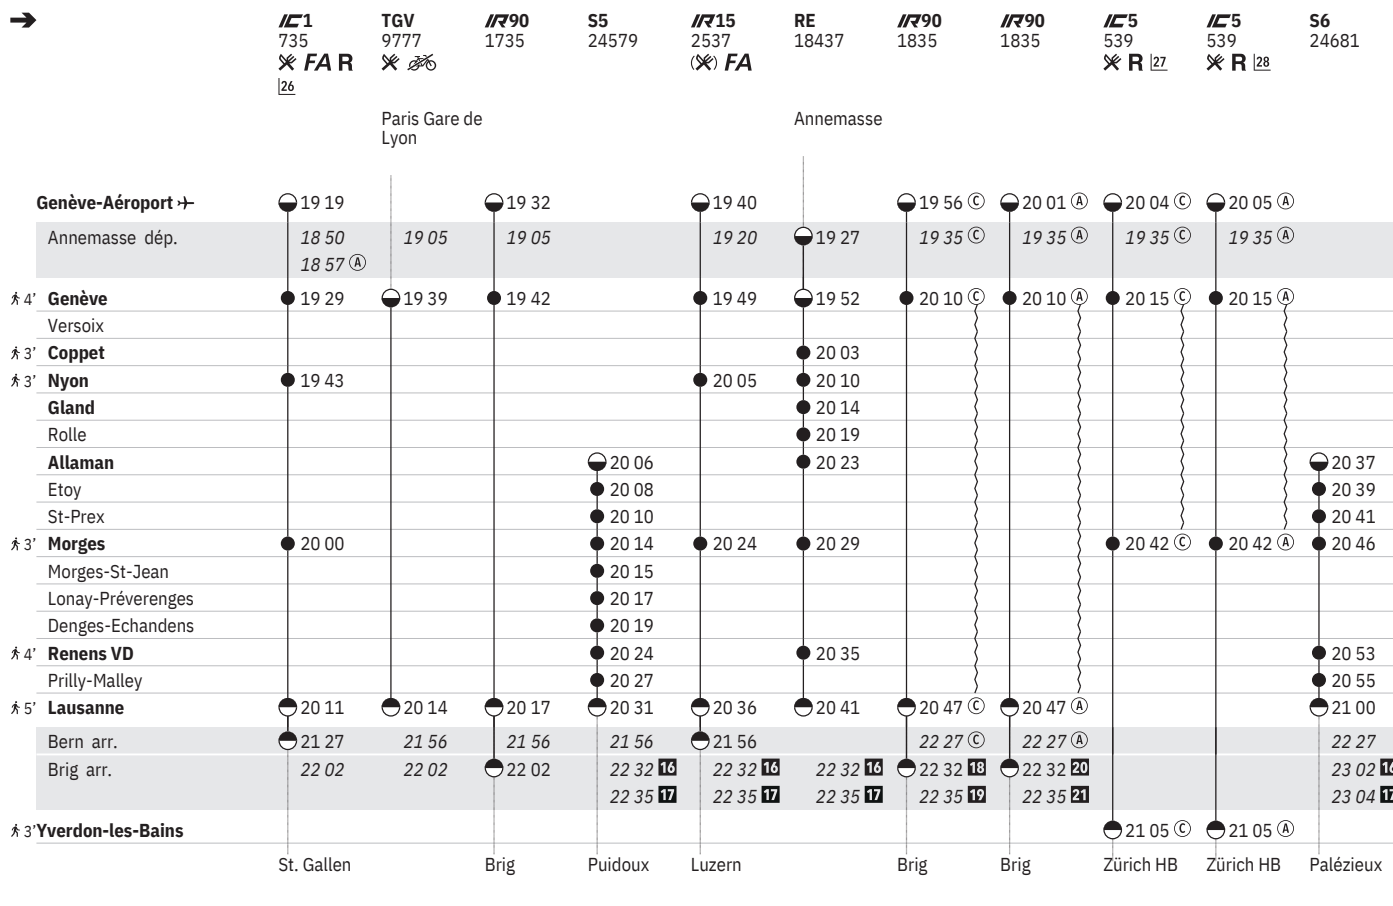

150 Genève-Aéroport → - Genève - Nyon - Morges - Lausanne (RER Vaud, lignes S5, S6)

État: 15. Décembre 2022

① - ⑦ du 14.8.-9.12.