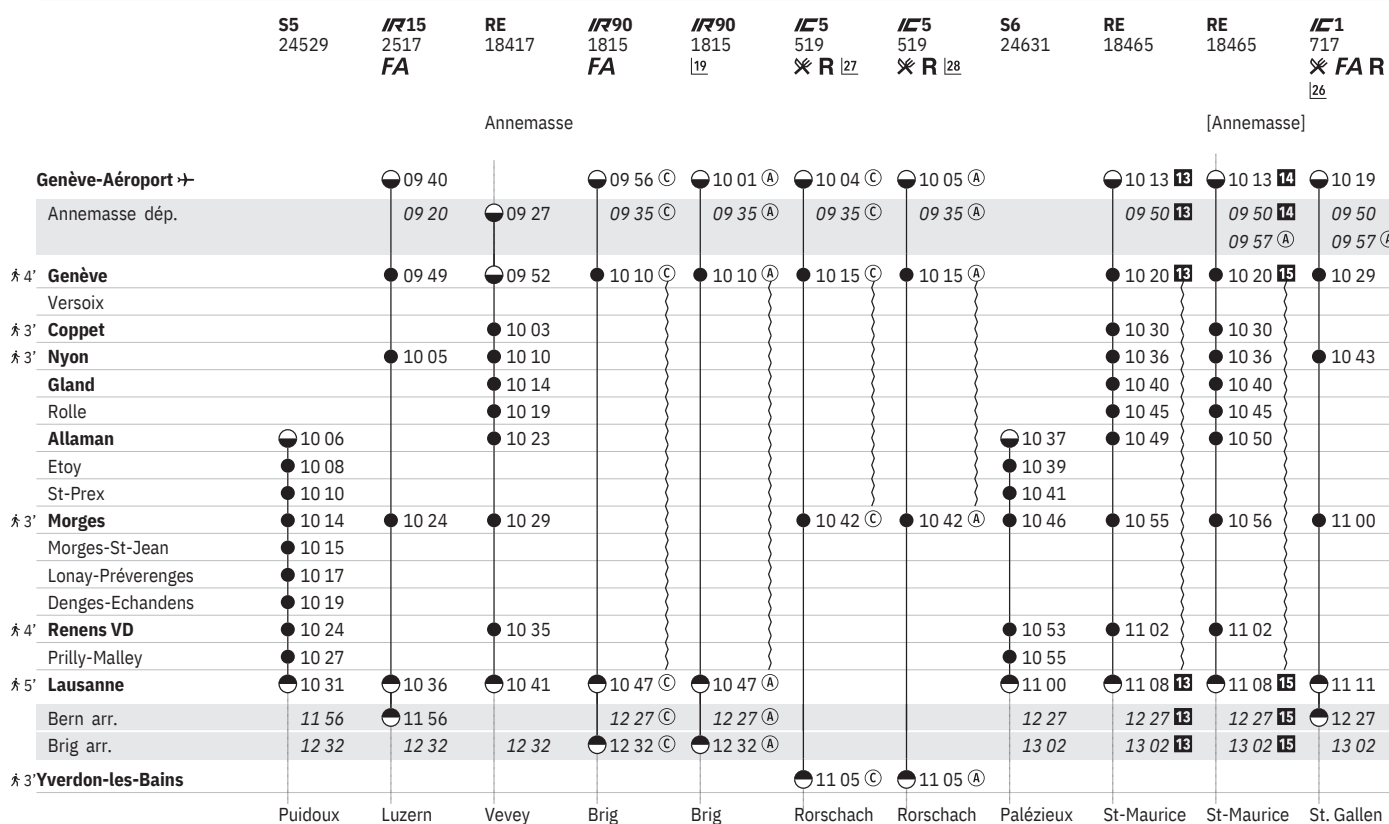

150 Genève-Aéroport → - Genève - Nyon - Morges - Lausanne (RER Vaud, lignes S5, S6)

État: 15. Décembre 2022

① - ⑦ du 14.8.-9.12.