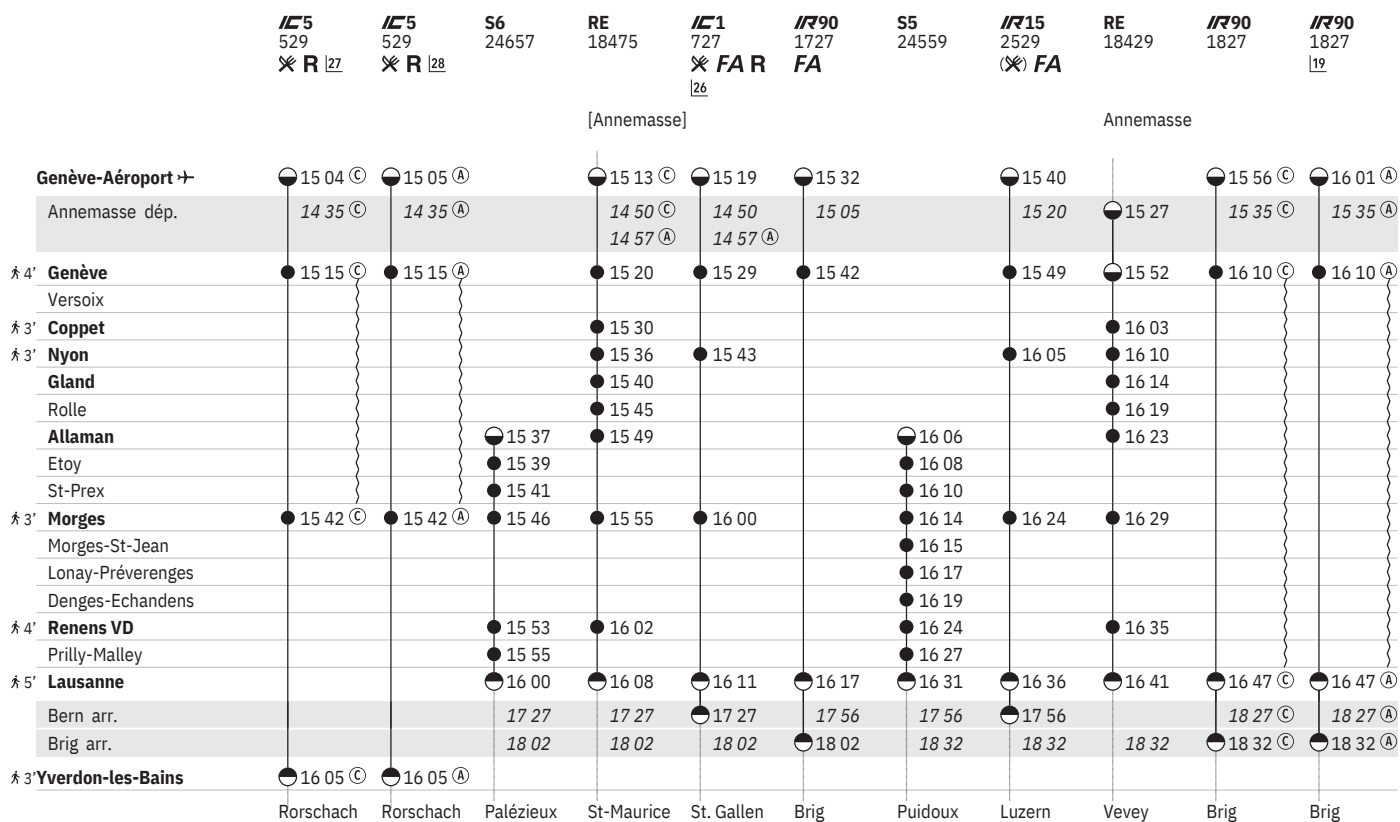

150 Genève-Aéroport → - Genève - Nyon - Morges - Lausanne (RER Vaud, lignes S5, S6)

État: 15. Décembre 2022

① - ⑦ du 14.8.-9.12.