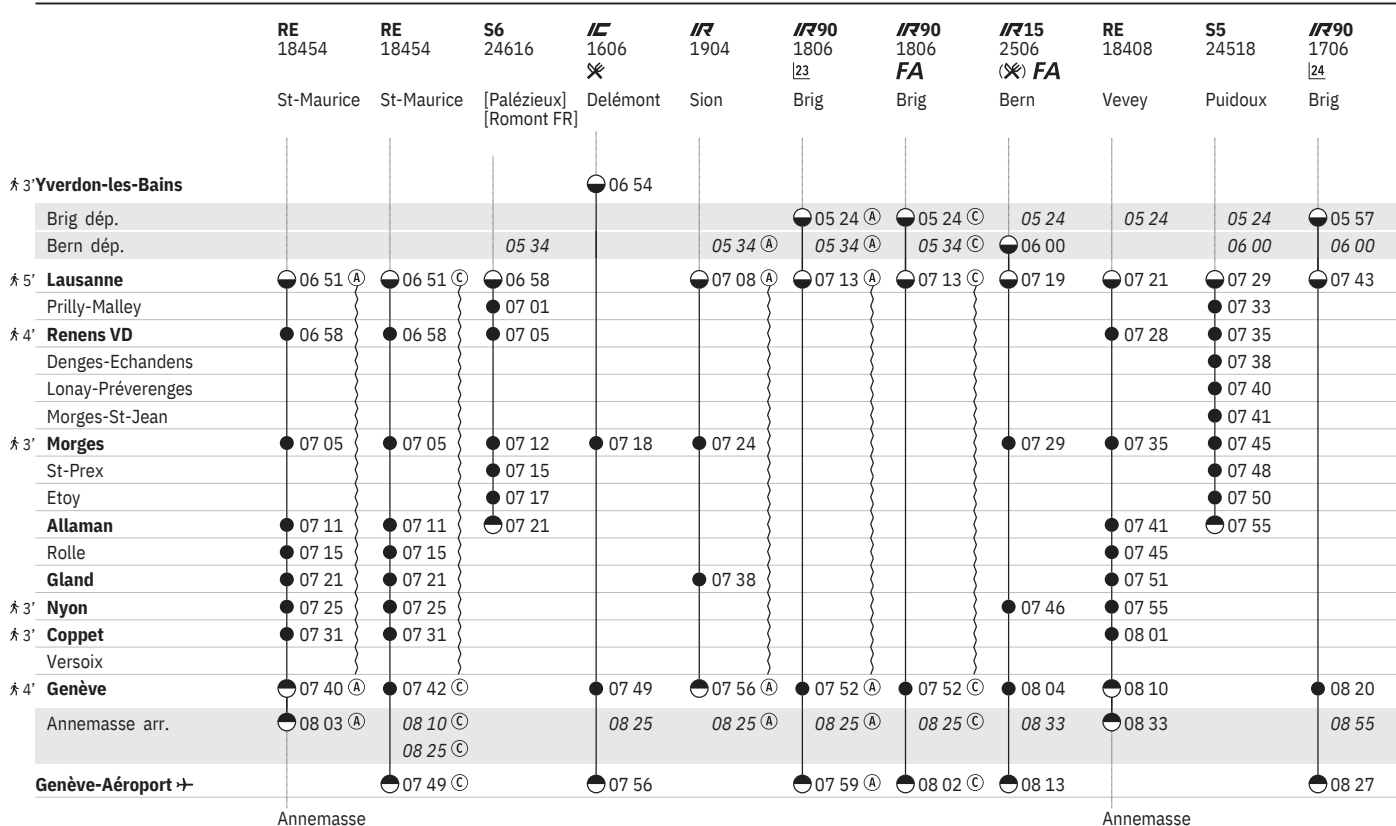

150 Lausanne - Morges - Nyon - Genève - Genève-Aéroport → (RER Vaud, lignes S5, S6)  

État: 15. Décembre 2022

① - ⑦ du 14.8.-9.12.

←	RE 18402	IR 1900	RE 18450	RE 18450	S6 24606	IR 1902	RE 18404	S5 24510	IR 1910 FA	IR90 1702 22	RE 18452
										Sion	
		[Vevey]									
† 3' Yverdon-les-Bains											
Brig dép.											
Bern dép.											
† 5' Lausanne	● 03 51		● 04 51 ^C	● 04 51 ^A	● 04 58		● 05 21	● 05 29		● 05 48	● 05 51 ^A
Prilly-Malley					● 05 01			● 05 33			
† 4' Renens VD	● 03 58		● 04 58	● 04 58	● 05 05		● 05 28	● 05 35			● 05 58
Denges-Echandens								● 05 38			
Lonay-Préverenges								● 05 40			
Morges-St-Jean								● 05 41			
† 3' Morges	● 04 04		● 05 05	● 05 05	● 05 12		● 05 35	● 05 45		● 05 59	● 06 05
St-Prex					● 05 15			● 05 48			
Etoy					● 05 17			● 05 50			
Allaman	● 04 10		● 05 11	● 05 11	● 05 21		● 05 41	● 05 55			● 06 11
Rolle	● 04 15		● 05 15	● 05 15			● 05 45				● 06 15
Gland	● 04 20		● 05 21	● 05 22			● 05 51				● 06 21
† 3' Nyon	● 04 25		● 05 25	● 05 26			● 05 55			● 06 16	● 06 25
† 3' Coppet	● 04 31		● 05 31	● 05 34			● 06 01				● 06 31
Versoix	● 04 34										
† 4' Genève	● 04 50	● 05 25	● 05 42 ^C	● 05 45 ^A		● 06 04	● 06 10		● 06 20	● 06 34	● 06 40 ^A
Annemasse arr.	● 05 10 ^C ● 05 33 ^A		● 06 10 ^C ● 06 25 ^C	● 06 10 ^A			● 06 33			● 07 03 ^A ● 07 10	● 07 03 ^A
Genève-Aéroport →	● 04 56	● 05 32	● 05 49 ^C	● 05 51 ^A		● 06 10			● 06 26	● 06 41	
							Annemasse				Annemasse

150 Lausanne - Morges - Nyon - Genève - Genève-Aéroport → (RER Vaud, lignes S5, S6)  

État: 15. Décembre 2022

① - ⑦ du 14.8.-9.12.

150 Lausanne - Morges - Nyon - Genève - Genève-Aéroport → (RER Vaud, lignes S5, S6)  