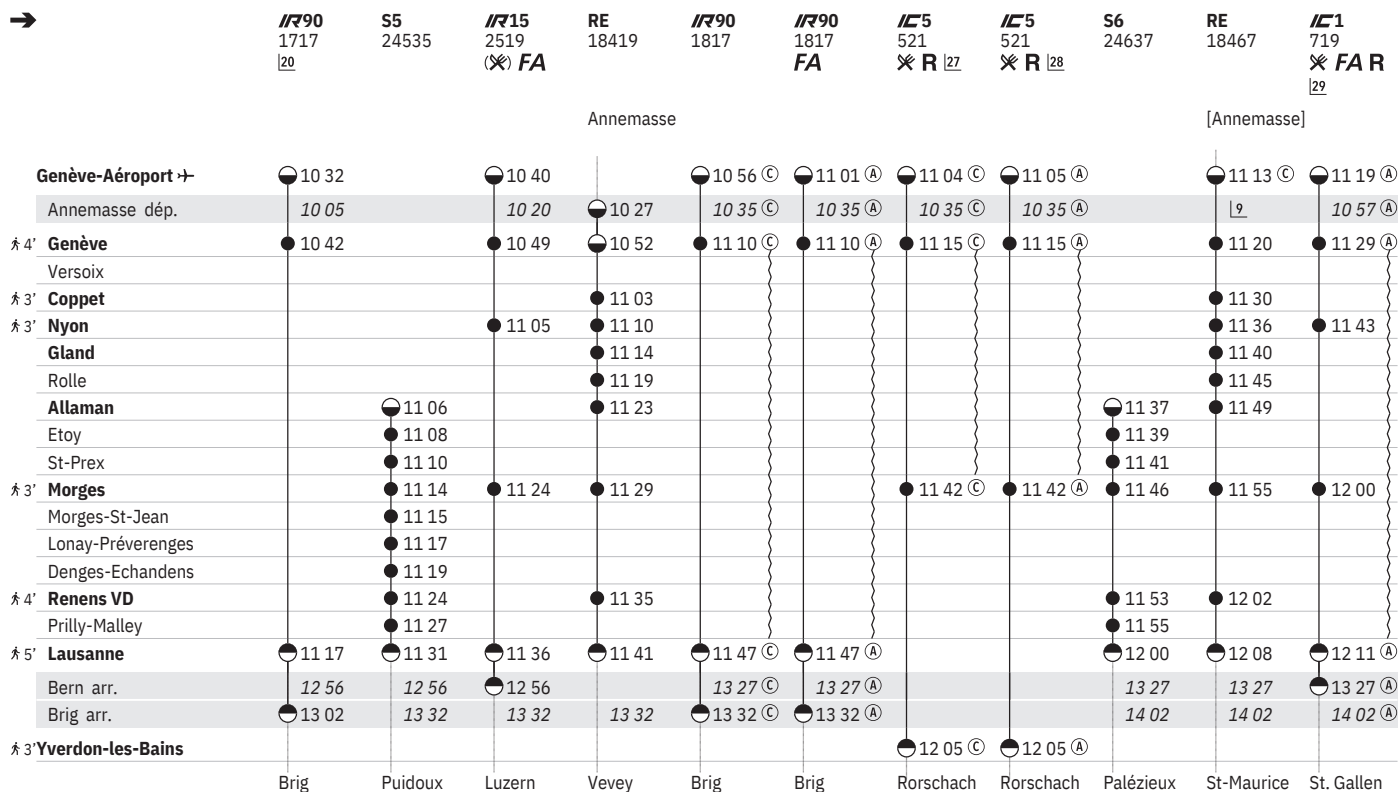

150 Genève-Aéroport → - Genève - Nyon - Morges - Lausanne (RER Vaud, lignes S5, S6)  

État: 15. Décembre 2022

① - ⑦ du 14.8.-9.12.

150 Genève-Aéroport → - Genève - Nyon - Morges - Lausanne (RER Vaud, lignes S5, S6) 🚆👁

État: 15. Décembre 2022

① - ⑦ du 14.8.-9.12.

150 Genève-Aéroport → - Genève - Nyon - Morges - Lausanne (RER Vaud, lignes S5, S6)  

État: 15. Décembre 2022

① - ⑦ du 14.8.-9.12.

	RE 18469	RE 18469	IC1 721 ✘ FA R ₂₆	IR90 1721	S5 24545	IR15 2523 (✘) FA	RE 18423	IR90 1821 FA	IR90 1821	IC5 525 ✘ R ₂₇	IC5 525 ✘ R ₂₈	
	Annemasse						Annemasse					
Genève-Aéroport →	● 12 13 14	● 12 19	● 12 32	● 12 40	● 12 56 ^C	● 13 01 ^A	● 13 04 ^C	● 13 05 ^A				
Annemasse dép.	● 11 50 14	● 11 57 ^A	● 11 50 11 57 ^A	● 12 05	● 12 20	● 12 27	● 12 35 ^C	● 12 35 ^A	● 12 35 ^C	● 12 35 ^C	● 12 35 ^A	
† 4' Genève	● 12 20 14	● 12 20 ^A	● 12 29	● 12 42	● 12 49	● 12 52	● 13 10 ^C	● 13 10 ^A	● 13 15 ^C	● 13 15 ^C	● 13 15 ^A	
Versoix												
† 3' Coppet	● 12 30	● 12 30				● 13 03						
† 3' Nyon	● 12 36	● 12 36	● 12 43		● 13 05	● 13 10						
Gland	● 12 40	● 12 40				● 13 14						
Rolle	● 12 45	● 12 45				● 13 19						
Allaman	● 12 49	● 12 50		● 13 06	● 13 08	● 13 23						
Etoy				● 13 08	● 13 10							
St-Prex				● 13 10	● 13 14							
† 3' Morges	● 12 56	● 12 56	● 13 00	● 13 14	● 13 24	● 13 29			● 13 42 ^C	● 13 42 ^A		
Morges-St-Jean				● 13 15								
Lonay-Préverenges				● 13 17								
Denges-Echandens				● 13 19								
† 4' Renens VD	● 13 02	● 13 02		● 13 24	● 13 27	● 13 35						
Prilly-Malley				● 13 24	● 13 27							
† 5' Lausanne	● 13 08 14	● 13 08 ^A	● 13 11	● 13 17	● 13 31	● 13 36	● 13 41	● 13 47 ^C	● 13 47 ^A			
Bern arr.	● 14 27 14	● 14 27 ^A	● 14 27	● 14 56	● 14 56	● 14 56	● 15 27 ^C	● 15 27 ^A				
Brig arr.	● 15 02 14	● 15 02 ^A	● 15 02	● 15 02	● 15 32	● 15 32	● 15 32	● 15 32 ^C	● 15 32 ^A			
† 3' Yverdon-les-Bains									● 14 05 ^C	● 14 05 ^A		
	St-Maurice	St-Maurice	St. Gallen	Brig	Puidoux	Luzern	Vevey	Brig	Brig	Rorschach	Rorschach	