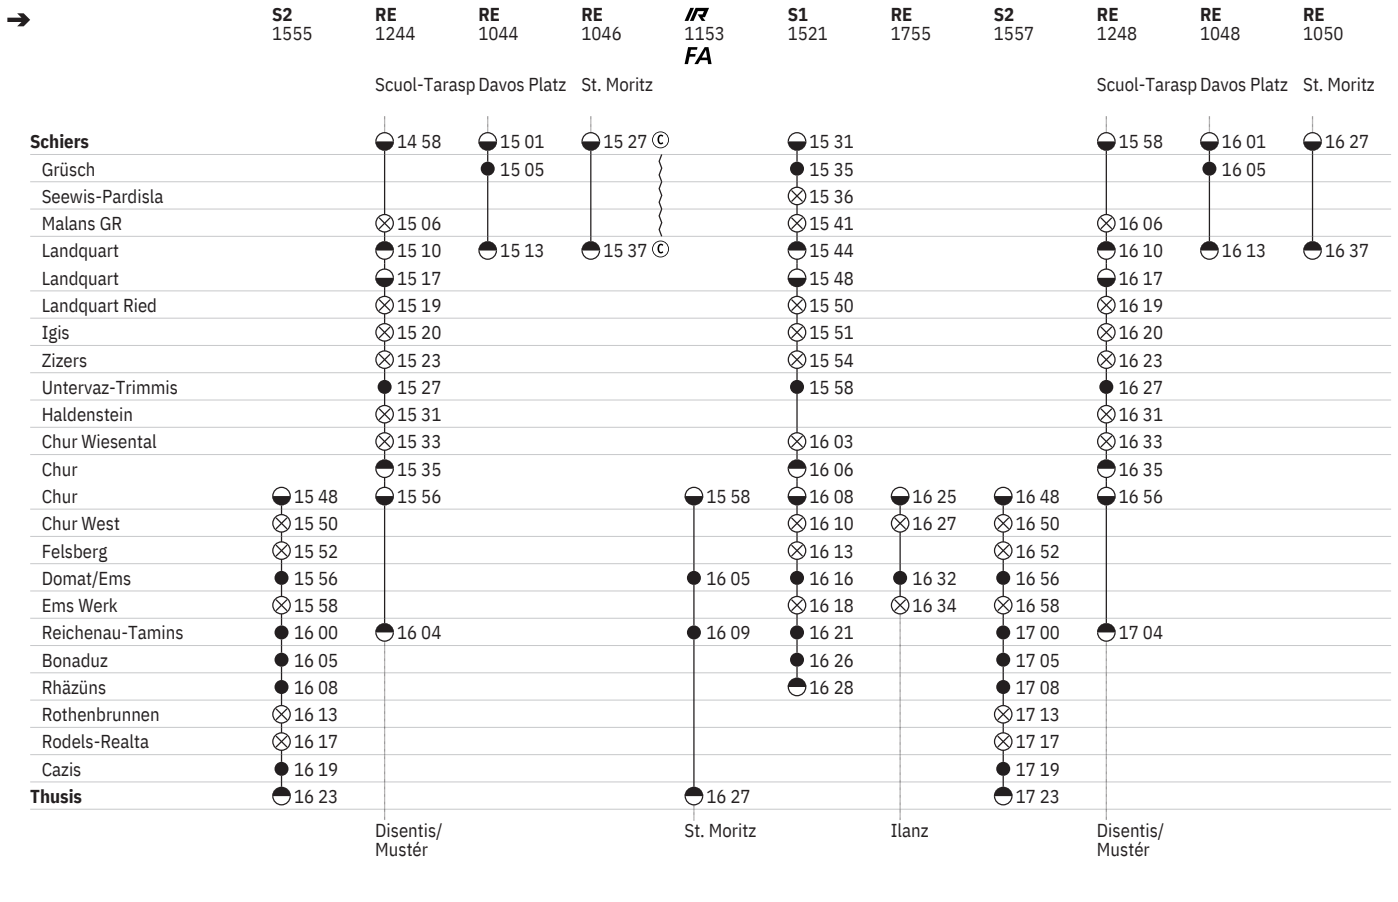

941 Schiers - Landquart - Chur - Thusis

Stand: 6. Oktober 2021