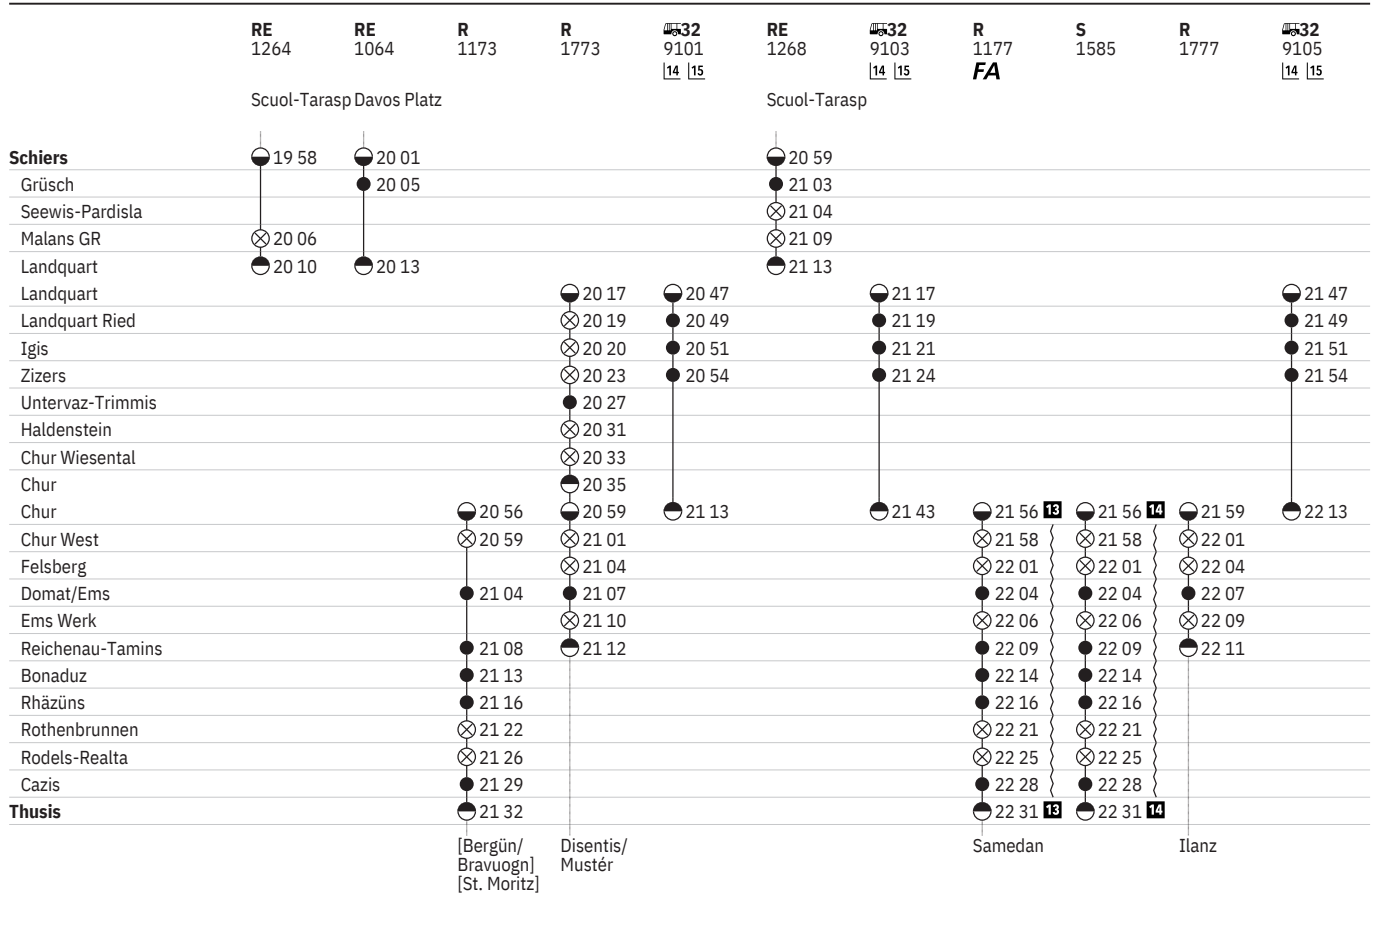

	<b>RE</b> 1236	<b>RE</b> 1036	<b>RE</b> 1038	<b>IR</b> 1145 <b>FA</b>	<b>S1</b> 1517	<b>S2</b> 1553	<b>RE</b> 1240	<b>RE</b> 1040	<b>RE</b> 1042	<b>IR</b> 1149 <b>FA</b> <sup>20</sup>	<b>S1</b> 1519
				Scuol-Tarasp Davos Platz		St. Moritz					
<b>Schiers</b>	● 12 58	● 13 01	● 13 27 <sup>Ⓞ</sup>		● 13 31		● 13 58	● 14 01	● 14 27		● 14 31
Grüsch		● 13 05			● 13 35			● 14 05			● 14 35
Seewis-Pardisla					⊗ 13 36						⊗ 14 36
Malans GR	⊗ 13 06				⊗ 13 41		⊗ 14 06				⊗ 14 41
Landquart	● 13 10	● 13 13	● 13 37 <sup>Ⓞ</sup>		● 13 44		● 14 10	● 14 13	● 14 37		● 14 44
Landquart	● 13 17				● 13 48		● 14 17				● 14 48
Landquart Ried	⊗ 13 19				⊗ 13 50		⊗ 14 19				⊗ 14 50
Igis	⊗ 13 20				⊗ 13 51		⊗ 14 20				⊗ 14 51
Zizers	⊗ 13 23				⊗ 13 54		⊗ 14 23				⊗ 14 54
Untervaz-Trimmis	● 13 27				● 13 58		● 14 27				● 14 58
Haldenstein	⊗ 13 31						⊗ 14 31				
Chur Wiesental	⊗ 13 33				⊗ 14 03		⊗ 14 33				⊗ 15 03
Chur	● 13 35				● 14 06		● 14 35				● 15 06
Chur	● 13 56			● 13 58	● 14 08	● 14 48	● 14 56			● 14 58	● 15 08
Chur West					⊗ 14 10	⊗ 14 50					⊗ 15 10
Felsberg					⊗ 14 13	⊗ 14 52					⊗ 15 13
Domat/Ems				● 14 05	● 14 16	● 14 56				● 15 05	● 15 16
Ems Werk					⊗ 14 18	⊗ 14 58					⊗ 15 18
Reichenau-Tamins	● 14 04			● 14 09	● 14 21	● 15 00	● 15 04			● 15 09	● 15 21
Bonaduz					● 14 26	● 15 05					● 15 26
Rhäzüns					● 14 28	● 15 08					● 15 28
Rothenbrunnen						⊗ 15 13					
Rodels-Realta						⊗ 15 17					
Cazis						● 15 19					
<b>Thusis</b>				● 14 27	● 15 23					● 15 27	
	Disentis/ Mustér			St. Moritz			Disentis/ Mustér			St. Moritz	

941 Schiers - Landquart - Chur - Thusis

Stand: 6. Oktober 2021

941 Schiers - Landquart - Chur - Thusis

Stand: 6. Oktober 2021

941 Schiers - Landquart - Chur - Thusis

Stand: 6. Oktober 2021

941 **Thuis - Chur - Landquart - Schiers**  

① Montag

② Dienstag

④ Donnerstag

⑤ Freitag

⑥ Samstag

⑦ Sonntag

Ⓐ Montag–Freitag ohne allg. Feiertage

Ⓑ Täglich ohne Samstage