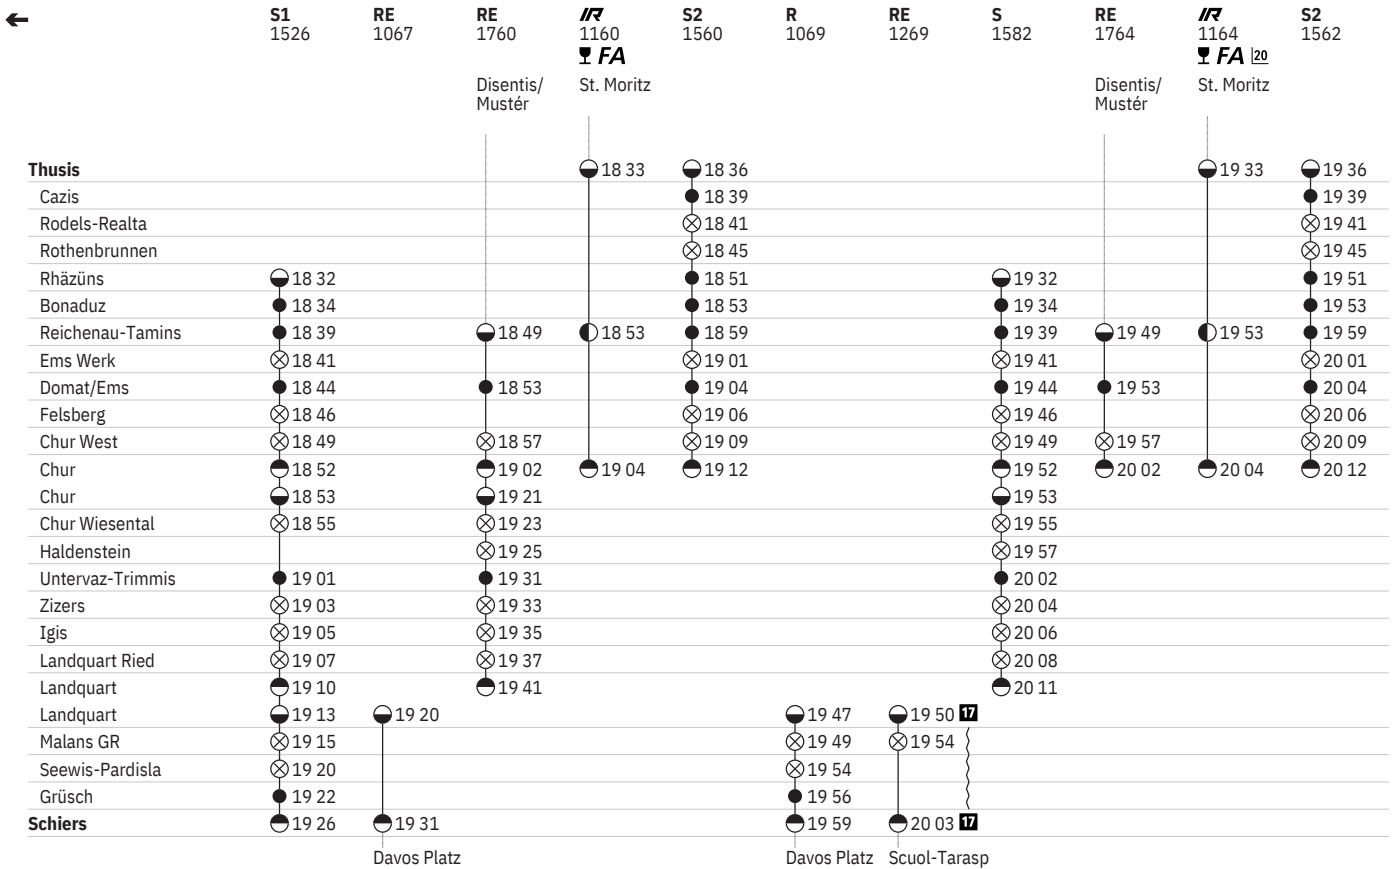

941 **Thuisis - Chur - Landquart - Schiers**  

Stand: 6. Oktober 2021

941 Thuis - Chur - Landquart - Schiers

Stand: 6. Oktober 2021

941 Thuisis - Chur - Landquart - Schiers  

Stand: 6. Oktober 2021

941 **Thuis - Chur - Landquart - Schiers**  

Stand: 6. Oktober 2021

941 **Thuisis - Chur - Landquart - Schiers**  

Stand: 6. Oktober 2021

**Zeichenerklärung****10** ⑥ vom 8.1.–10.12. sowie 18.12.**11** ③ vom 14.5.–30.10.**12** ①–⑦ vom 14.5.–30.10.**13** ⑤–⑥ vom 31.12.–10.12. sowie 17.12., 18.12., 14.4., 25.5. ohne 1.1., 15.4.**14** ①–④, ⑦ sowie 24.12., 25.12., 1.1., 15.4. ohne 14.4., 25.5.**15** Nacht ①/②–⑦/① vom 26.12./27.12.–1.1./2.1.,  
Nacht ⑤/⑥–⑧/⑦ vom 7.1./8.1.–10.12./11.12. sowie  
17.12./18.12., 18.12./19.12., 14.4./15.4., 25.5./26.5.  
ohne 15.4./16.4.**16** ⑧ sowie 25.12., 1.1.**17** ⑤ vom 17.12.–8.4., 22.4.–9.12.**18** Offene Aussichtswagen**19** Führt reservierungspflichtige Panoramawagen**20** BERNINA EXPRESS**21** Reservation: [www.berninaexpress.ch](http://www.berninaexpress.ch)**22** Bahnersatz**23** Bahnersatz Landquart, Igis, Zizers, zum Ausstieg via  
Untervaz -Chur**24** ✕ ①–⑦ vom 12.12.–13.3.**25** ✕ ①–⑦ vom 17.12.–9.1., ⑤–⑦ vom 14.1.–13.3.  
ohne 31.12.**26** ✕ ①–⑦ vom 12.12.–13.3., ③ vom 19.3.–8.5., ①–  
⑦ vom 9.5.–23.10., ③ vom 29.10.–10.12.**27** ✕ ①–⑦ vom 17.12.–9.1., ⑤–⑦ vom 15.1.–13.3.  
ohne 31.12.**28** ✕ ①–⑦ vom 17.12.–9.1., ⑤–⑦ vom 14.1.–13.3.**29** ✕ ⑤–⑧ vom 17.12.–12.3. ohne 25.12., 1.1.**30** ♣ ⑤–⑦ sowie 18.4., 26.5., 6.6., 1.8.**31** ♣ ①–⑦ vom 12.12.–13.3., 7.5.–23.10.**32** 🚲 ④ vom 16.5.–28.10.**33** Halt auf Verlangen, nur zum Aussteigen

① Montag

② Dienstag

④ Donnerstag

⑤ Freitag

⑥ Samstag

⑦ Sonntag

Ⓐ Montag–Freitag ohne allg. Feiertage

Ⓑ Täglich ohne Samstage