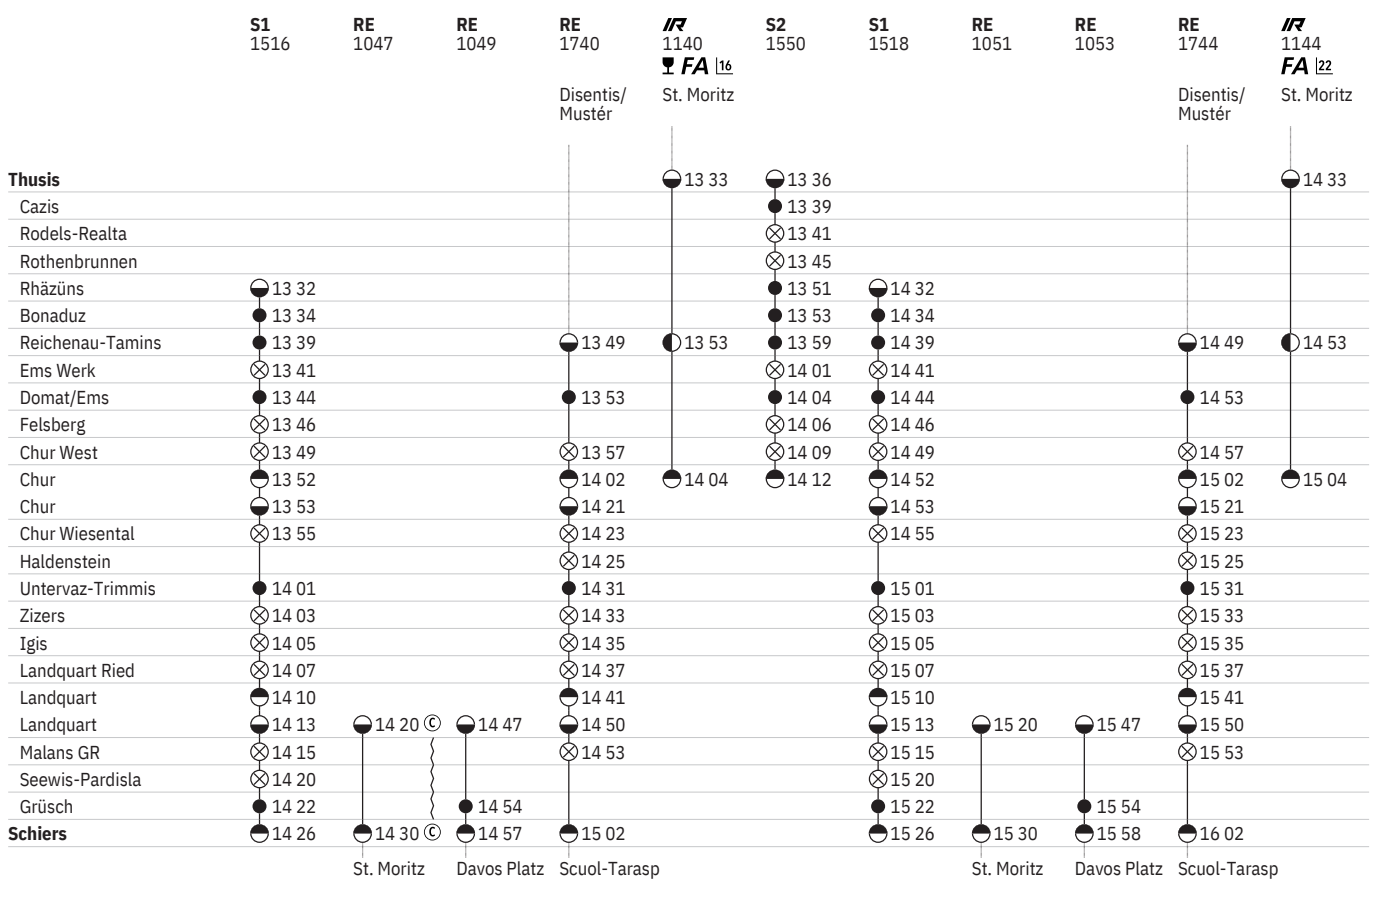

941 **Thuisis - Chur - Landquart - Schiers**  

Stand: 6. Oktober 2021

941 Thuis - Chur - Landquart - Schiers

Stand: 6. Oktober 2021

941 Thuisis - Chur - Landquart - Schiers  

Stand: 6. Oktober 2021

941 **Thuis - Chur - Landquart - Schiers**  

Stand: 6. Oktober 2021

941 **Thuisis - Chur - Landquart - Schiers**  

Stand: 6. Oktober 2021

**Zeichenerklärung****10** ⑥ vom 8.1.–10.12. sowie 18.12.**11** ③ vom 14.5.–30.10.**12** ①–⑦ vom 14.5.–30.10.**13** ⑤–⑥ vom 31.12.–10.12. sowie 17.12., 18.12., 14.4., 25.5. ohne 1.1., 15.4.**14** ①–④, ⑦ sowie 24.12., 25.12., 1.1., 15.4. ohne 14.4., 25.5.**15** Nacht ①/②–⑦/① vom 26.12./27.12.–1.1./2.1.,  
Nacht ⑤/⑥–⑧/⑦ vom 7.1./8.1.–10.12./11.12. sowie  
17.12./18.12., 18.12./19.12., 14.4./15.4., 25.5./26.5.  
ohne 15.4./16.4.**16** ⑧ sowie 25.12., 1.1.**17** ⑤ vom 17.12.–8.4., 22.4.–9.12.**18** Offene Aussichtswagen**19** Führt reservierungspflichtige Panoramawagen**20** BERNINA EXPRESS**21** Reservation: [www.berninaexpress.ch](http://www.berninaexpress.ch)**22** Bahnersatz**23** Bahnersatz Landquart, Igis, Zizers, zum Ausstieg via  
Untervaz -Chur**24** ✕ ①–⑦ vom 12.12.–13.3.**25** ✕ ①–⑦ vom 17.12.–9.1., ⑤–⑦ vom 14.1.–13.3.  
ohne 31.12.**26** ✕ ①–⑦ vom 12.12.–13.3., ③ vom 19.3.–8.5., ①–  
⑦ vom 9.5.–23.10., ③ vom 29.10.–10.12.**27** ✕ ①–⑦ vom 17.12.–9.1., ⑤–⑦ vom 15.1.–13.3.  
ohne 31.12.**28** ✕ ①–⑦ vom 17.12.–9.1., ⑤–⑦ vom 14.1.–13.3.**29** ✕ ⑤–⑧ vom 17.12.–12.3. ohne 25.12., 1.1.**30** ♣ ⑤–⑦ sowie 18.4., 26.5., 6.6., 1.8.**31** ♣ ①–⑦ vom 12.12.–13.3., 7.5.–23.10.**32** 🚲 ④ vom 16.5.–28.10.**33** Halt auf Verlangen, nur zum Aussteigen

① Montag

② Dienstag

④ Donnerstag

⑤ Freitag

⑥ Samstag

⑦ Sonntag

Ⓐ Montag–Freitag ohne allg. Feiertage

Ⓑ Täglich ohne Samstage