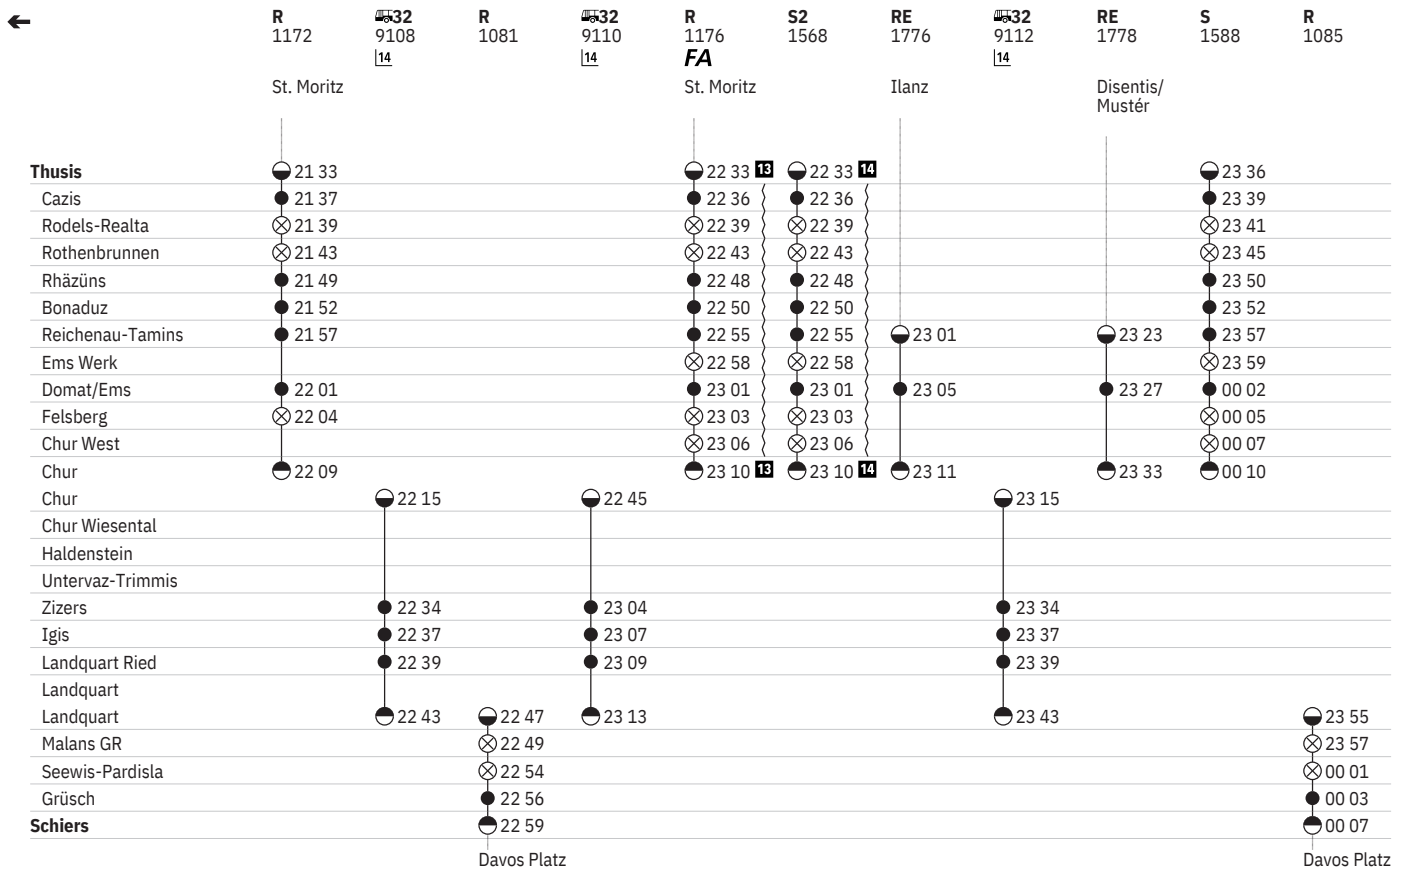

941 **Thuisis - Chur - Landquart - Schiers**  

Stand: 6. Oktober 2021

941 Thuis - Chur - Landquart - Schiers

Stand: 6. Oktober 2021

941 Thuisis - Chur - Landquart - Schiers  

Stand: 6. Oktober 2021

941 **Thuis - Chur - Landquart - Schiers**  

Stand: 6. Oktober 2021

941 **Thuisis - Chur - Landquart - Schiers**  

Stand: 6. Oktober 2021

**Zeichenerklärung****10** ⑥ vom 8.1.–10.12. sowie 18.12.**11** ③ vom 14.5.–30.10.**12** ①–⑦ vom 14.5.–30.10.**13** ⑤–⑥ vom 31.12.–10.12. sowie 17.12., 18.12., 14.4., 25.5. ohne 1.1., 15.4.**14** ①–④, ⑦ sowie 24.12., 25.12., 1.1., 15.4. ohne 14.4., 25.5.**15** Nacht ①/②–⑦/① vom 26.12./27.12.–1.1./2.1.,  
Nacht ⑤/⑥–⑧/⑦ vom 7.1./8.1.–10.12./11.12. sowie  
17.12./18.12., 18.12./19.12., 14.4./15.4., 25.5./26.5.  
ohne 15.4./16.4.**16** ⑧ sowie 25.12., 1.1.**17** ⑤ vom 17.12.–8.4., 22.4.–9.12.**18** Offene Aussichtswagen**19** Führt reservierungspflichtige Panoramawagen**20** BERNINA EXPRESS**21** Reservation: [www.berninaexpress.ch](http://www.berninaexpress.ch)**22** Bahnersatz**23** Bahnersatz Landquart, Igis, Zizers, zum Ausstieg via  
Untervaz -Chur**24** ✕ ①–⑦ vom 12.12.–13.3.**25** ✕ ①–⑦ vom 17.12.–9.1., ⑤–⑦ vom 14.1.–13.3.  
ohne 31.12.**26** ✕ ①–⑦ vom 12.12.–13.3., ③ vom 19.3.–8.5., ①–  
⑦ vom 9.5.–23.10., ③ vom 29.10.–10.12.**27** ✕ ①–⑦ vom 17.12.–9.1., ⑤–⑦ vom 15.1.–13.3.  
ohne 31.12.**28** ✕ ①–⑦ vom 17.12.–9.1., ⑤–⑦ vom 14.1.–13.3.**29** ✕ ⑤–⑧ vom 17.12.–12.3. ohne 25.12., 1.1.**30** ♣ ⑤–⑦ sowie 18.4., 26.5., 6.6., 1.8.**31** ♣ ①–⑦ vom 12.12.–13.3., 7.5.–23.10.**32** 🚲 ④ vom 16.5.–28.10.**33** Halt auf Verlangen, nur zum Aussteigen

① Montag

② Dienstag

④ Donnerstag

⑤ Freitag

⑥ Samstag

⑦ Sonntag

Ⓐ Montag–Freitag ohne allg. Feiertage

Ⓑ Täglich ohne Samstage