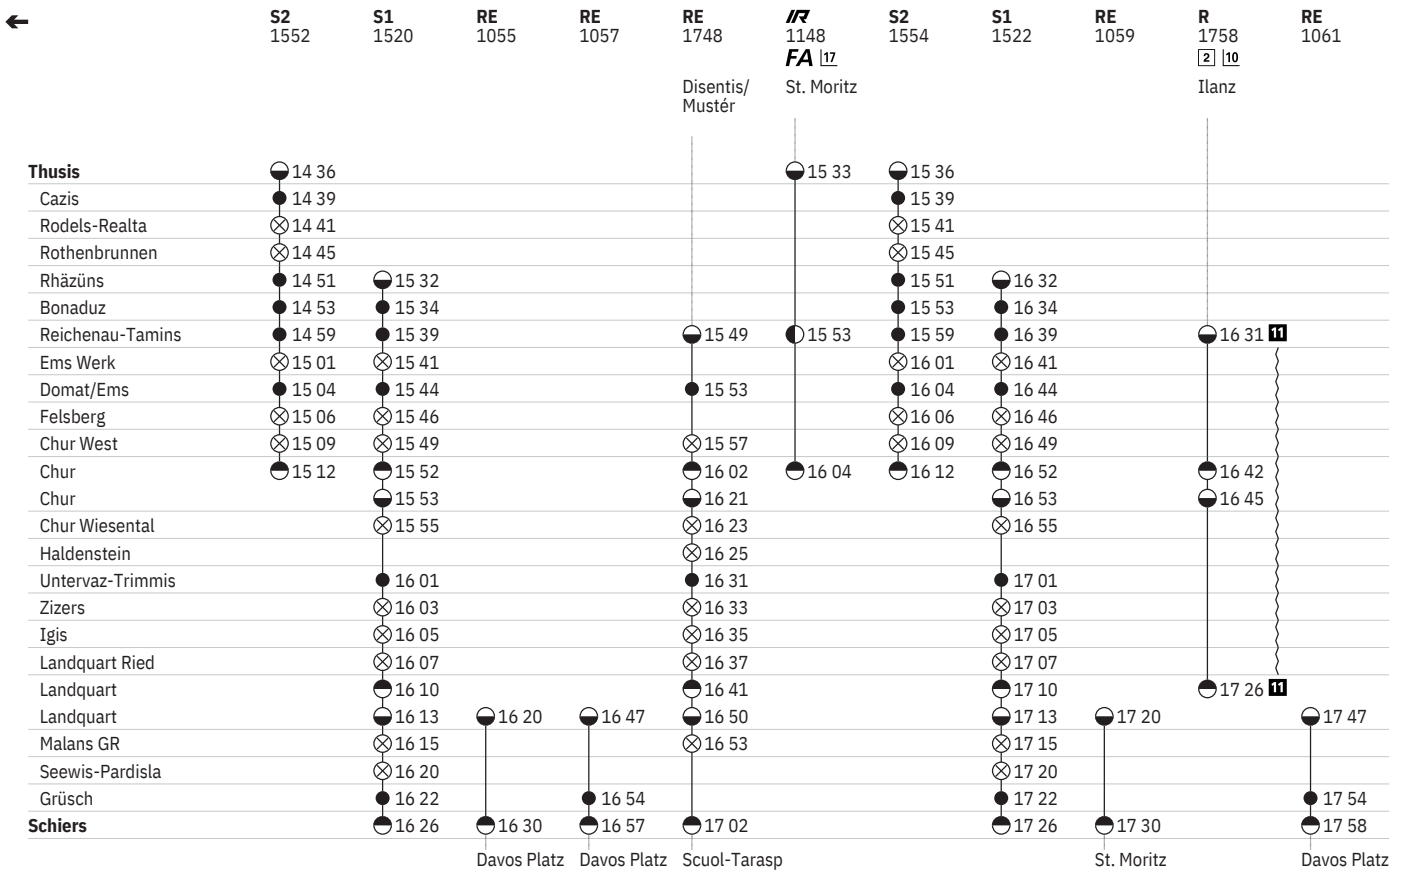

941 **Thuisis - Chur - Landquart - Schiers**  

Stand: 6. Oktober 2021

941 Thuis - Chur - Landquart - Schiers

Stand: 6. Oktober 2021

941 Thuisis - Chur - Landquart - Schiers  

Stand: 6. Oktober 2021

941 **Thuis - Chur - Landquart - Schiers**  

Stand: 6. Oktober 2021

941 **Thuisis - Chur - Landquart - Schiers**  

Stand: 6. Oktober 2021

**Zeichenerklärung****10** ⑥ vom 8.1.–10.12. sowie 18.12.**11** ③ vom 14.5.–30.10.**12** ①–⑦ vom 14.5.–30.10.**13** ⑤–⑥ vom 31.12.–10.12. sowie 17.12., 18.12., 14.4., 25.5. ohne 1.1., 15.4.**14** ①–④, ⑦ sowie 24.12., 25.12., 1.1., 15.4. ohne 14.4., 25.5.**15** Nacht ①/②–⑦/① vom 26.12./27.12.–1.1./2.1.,  
Nacht ⑤/⑥–⑧/⑦ vom 7.1./8.1.–10.12./11.12. sowie  
17.12./18.12., 18.12./19.12., 14.4./15.4., 25.5./26.5.  
ohne 15.4./16.4.**16** ⑧ sowie 25.12., 1.1.**17** ⑤ vom 17.12.–8.4., 22.4.–9.12.**18** Offene Aussichtswagen**19** Führt reservierungspflichtige Panoramawagen**20** BERNINA EXPRESS**21** Reservation: [www.berninaexpress.ch](http://www.berninaexpress.ch)**22** Bahnersatz**23** Bahnersatz Landquart, Igis, Zizers, zum Ausstieg via  
Untervaz -Chur**24** ✕ ①–⑦ vom 12.12.–13.3.**25** ✕ ①–⑦ vom 17.12.–9.1., ⑤–⑦ vom 14.1.–13.3.  
ohne 31.12.**26** ✕ ①–⑦ vom 12.12.–13.3., ③ vom 19.3.–8.5., ①–  
⑦ vom 9.5.–23.10., ③ vom 29.10.–10.12.**27** ✕ ①–⑦ vom 17.12.–9.1., ⑤–⑦ vom 15.1.–13.3.  
ohne 31.12.**28** ✕ ①–⑦ vom 17.12.–9.1., ⑤–⑦ vom 14.1.–13.3.**29** ✕ ⑤–⑧ vom 17.12.–12.3. ohne 25.12., 1.1.**30** ♣ ⑤–⑦ sowie 18.4., 26.5., 6.6., 1.8.**31** ♣ ①–⑦ vom 12.12.–13.3., 7.5.–23.10.**32** 🚲 ④ vom 16.5.–28.10.**33** Halt auf Verlangen, nur zum Aussteigen

① Montag

② Dienstag

④ Donnerstag

⑤ Freitag

⑥ Samstag

⑦ Sonntag

Ⓐ Montag–Freitag ohne allg. Feiertage

Ⓑ Täglich ohne Samstage