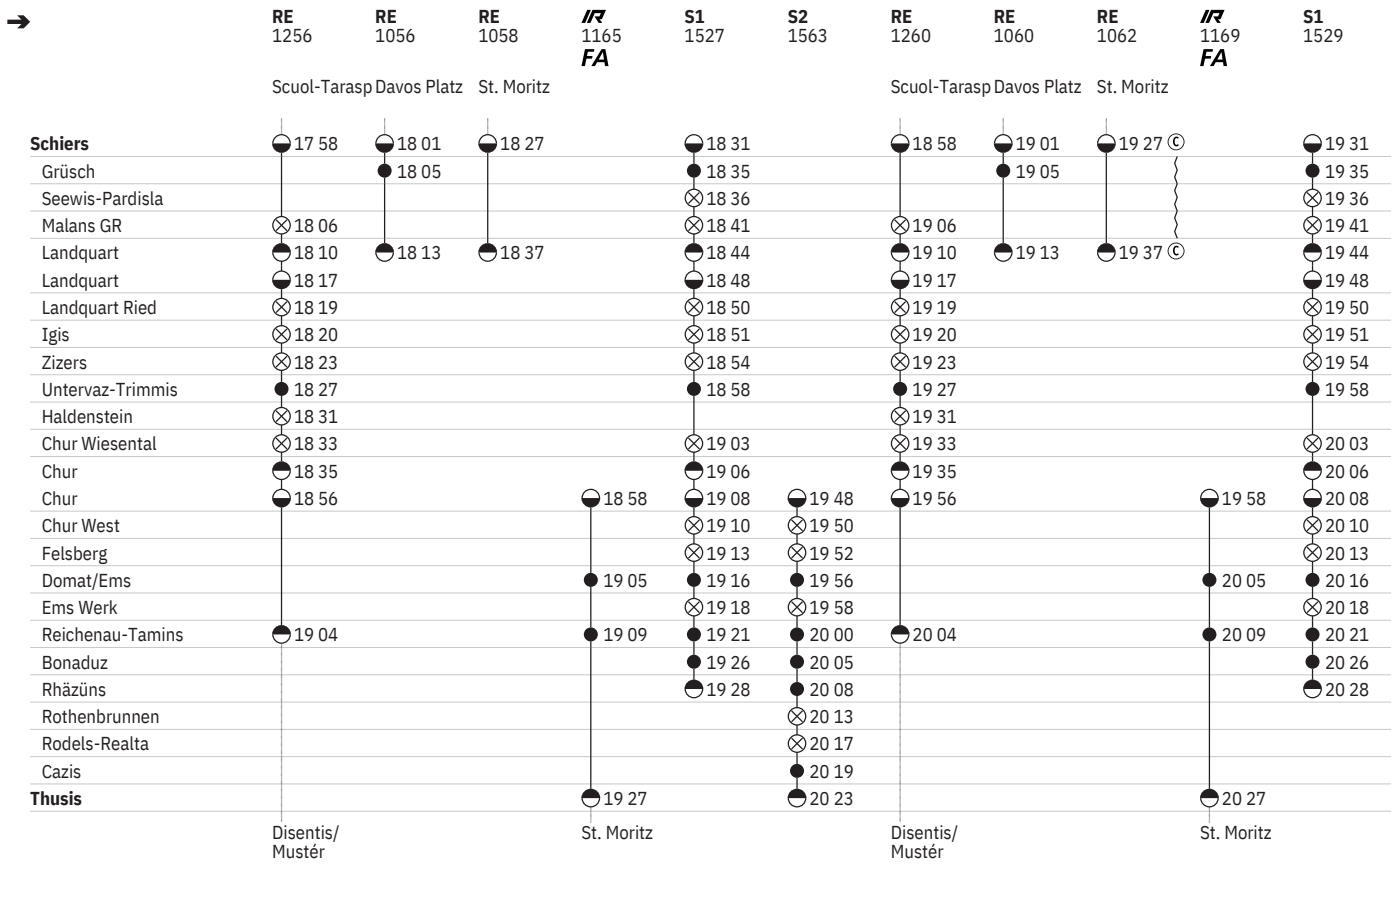

	<b>RE</b> 1236	<b>RE</b> 1036	<b>RE</b> 1038	<b>IR</b> 1145 <b>FA</b>	<b>S1</b> 1517	<b>S2</b> 1553	<b>RE</b> 1240	<b>RE</b> 1040	<b>RE</b> 1042	<b>IR</b> 1149 <b>FA</b> <sup>20</sup>	<b>S1</b> 1519
				Scuol-Tarasp Davos Platz		St. Moritz					
<b>Schiers</b>	● 12 58	● 13 01	● 13 27 <sup>Ⓞ</sup>		● 13 31		● 13 58	● 14 01	● 14 27		● 14 31
Grüsch		● 13 05			● 13 35			● 14 05			● 14 35
Seewis-Pardisla					⊗ 13 36						⊗ 14 36
Malans GR	⊗ 13 06				⊗ 13 41		⊗ 14 06				⊗ 14 41
Landquart	● 13 10	● 13 13	● 13 37 <sup>Ⓞ</sup>		● 13 44		● 14 10	● 14 13	● 14 37		● 14 44
Landquart	● 13 17				● 13 48		● 14 17				● 14 48
Landquart Ried	⊗ 13 19				⊗ 13 50		⊗ 14 19				⊗ 14 50
Igis	⊗ 13 20				⊗ 13 51		⊗ 14 20				⊗ 14 51
Zizers	⊗ 13 23				⊗ 13 54		⊗ 14 23				⊗ 14 54
Untervaz-Trimmis	● 13 27				● 13 58		● 14 27				● 14 58
Haldenstein	⊗ 13 31						⊗ 14 31				
Chur Wiesental	⊗ 13 33				⊗ 14 03		⊗ 14 33				⊗ 15 03
Chur	● 13 35				● 14 06		● 14 35				● 15 06
Chur	● 13 56			● 13 58	● 14 08	● 14 48	● 14 56			● 14 58	● 15 08
Chur West					⊗ 14 10	⊗ 14 50					⊗ 15 10
Felsberg					⊗ 14 13	⊗ 14 52					⊗ 15 13
Domat/Ems				● 14 05	● 14 16	● 14 56				● 15 05	● 15 16
Ems Werk					⊗ 14 18	⊗ 14 58					⊗ 15 18
Reichenau-Tamins	● 14 04			● 14 09	● 14 21	● 15 00	● 15 04			● 15 09	● 15 21
Bonaduz					● 14 26	● 15 05					● 15 26
Rhäzüns					● 14 28	● 15 08					● 15 28
Rothenbrunnen						⊗ 15 13					
Rodels-Realta						⊗ 15 17					
Cazis						● 15 19					
<b>Thusis</b>				● 14 27	● 15 23					● 15 27	
	Disentis/ Mustér			St. Moritz			Disentis/ Mustér			St. Moritz	

941 Schiers - Landquart - Chur - Thusis

Stand: 6. Oktober 2021

941 Schiers - Landquart - Chur - Thusis

Stand: 6. Oktober 2021

941 Schiers - Landquart - Chur - Thusis

Stand: 6. Oktober 2021

941 **Thuis - Chur - Landquart - Schiers**  

① Montag

② Dienstag

④ Donnerstag

⑤ Freitag

⑥ Samstag

⑦ Sonntag

Ⓐ Montag–Freitag ohne allg. Feiertage

Ⓑ Täglich ohne Samstage