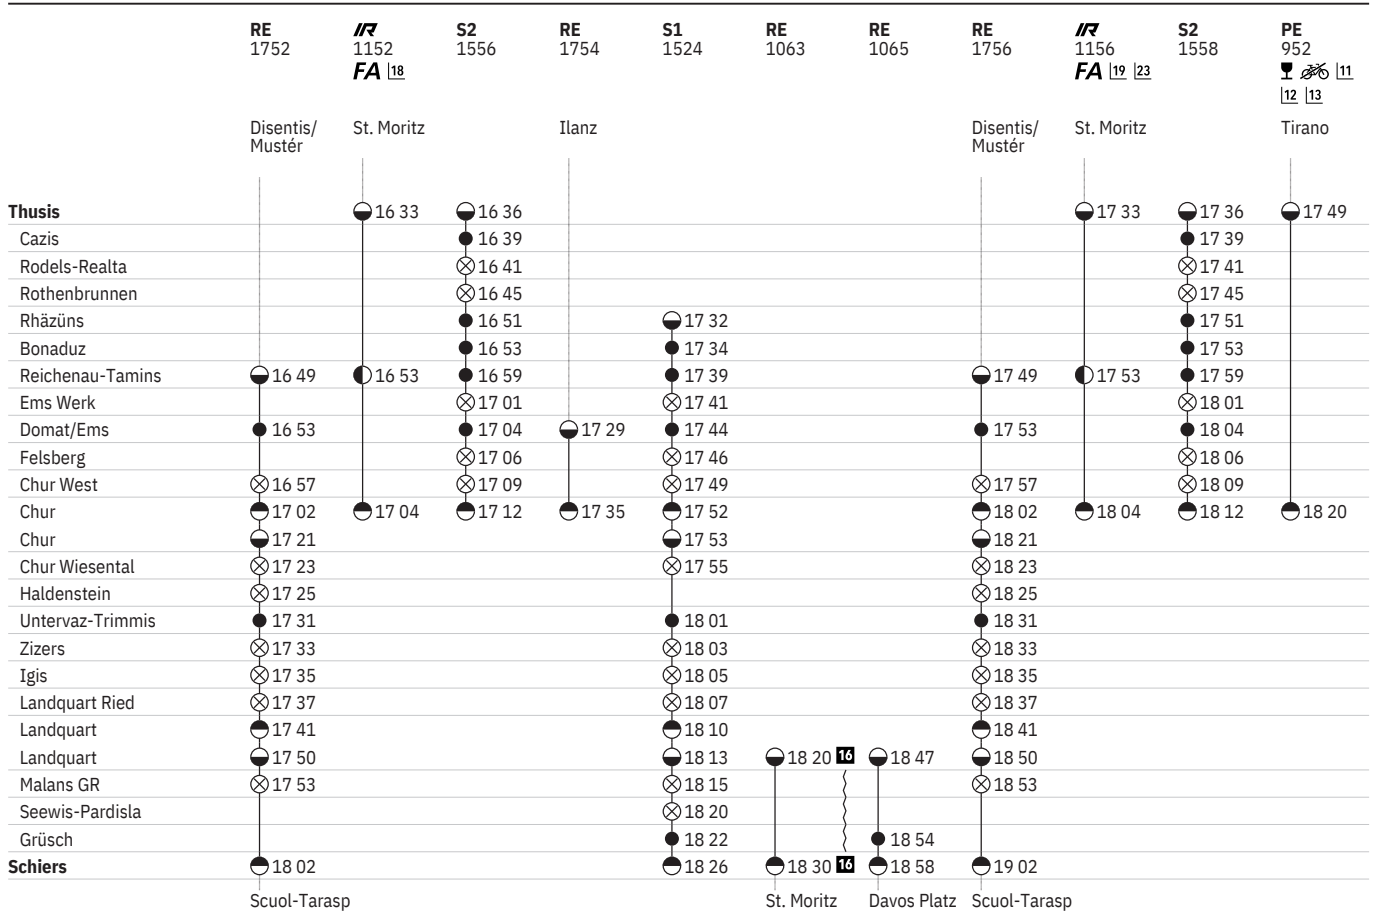

941 **Thuisis - Chur - Landquart - Schiers**  

Stand: 6. Oktober 2021

941 Thuis - Chur - Landquart - Schiers

Stand: 6. Oktober 2021

941 Thuisis - Chur - Landquart - Schiers  

Stand: 6. Oktober 2021

941 **Thuis - Chur - Landquart - Schiers**  

Stand: 6. Oktober 2021

941 **Thuisis - Chur - Landquart - Schiers**  

Stand: 6. Oktober 2021

**Zeichenerklärung****10** ⑥ vom 8.1.–10.12. sowie 18.12.**11** ③ vom 14.5.–30.10.**12** ①–⑦ vom 14.5.–30.10.**13** ⑤–⑥ vom 31.12.–10.12. sowie 17.12., 18.12., 14.4., 25.5. ohne 1.1., 15.4.**14** ①–④, ⑦ sowie 24.12., 25.12., 1.1., 15.4. ohne 14.4., 25.5.**15** Nacht ①/②–⑦/① vom 26.12./27.12.–1.1./2.1.,  
Nacht ⑤/⑥–⑧/⑦ vom 7.1./8.1.–10.12./11.12. sowie  
17.12./18.12., 18.12./19.12., 14.4./15.4., 25.5./26.5.  
ohne 15.4./16.4.**16** ⑧ sowie 25.12., 1.1.**17** ⑤ vom 17.12.–8.4., 22.4.–9.12.**18** Offene Aussichtswagen**19** Führt reservierungspflichtige Panoramawagen**20** BERNINA EXPRESS**21** Reservation: [www.berninaexpress.ch](http://www.berninaexpress.ch)**22** Bahnersatz**23** Bahnersatz Landquart, Igis, Zizers, zum Ausstieg via  
Untervaz -Chur**24** ✕ ①–⑦ vom 12.12.–13.3.**25** ✕ ①–⑦ vom 17.12.–9.1., ⑤–⑦ vom 14.1.–13.3.  
ohne 31.12.**26** ✕ ①–⑦ vom 12.12.–13.3., ③ vom 19.3.–8.5., ①–  
⑦ vom 9.5.–23.10., ③ vom 29.10.–10.12.**27** ✕ ①–⑦ vom 17.12.–9.1., ⑤–⑦ vom 15.1.–13.3.  
ohne 31.12.**28** ✕ ①–⑦ vom 17.12.–9.1., ⑤–⑦ vom 14.1.–13.3.**29** ✕ ⑤–⑧ vom 17.12.–12.3. ohne 25.12., 1.1.**30** ♣ ⑤–⑦ sowie 18.4., 26.5., 6.6., 1.8.**31** ♣ ①–⑦ vom 12.12.–13.3., 7.5.–23.10.**32** 🚲 ④ vom 16.5.–28.10.**33** Halt auf Verlangen, nur zum Aussteigen

① Montag

② Dienstag

④ Donnerstag

⑤ Freitag

⑥ Samstag

⑦ Sonntag

Ⓐ Montag–Freitag ohne allg. Feiertage

Ⓑ Täglich ohne Samstage