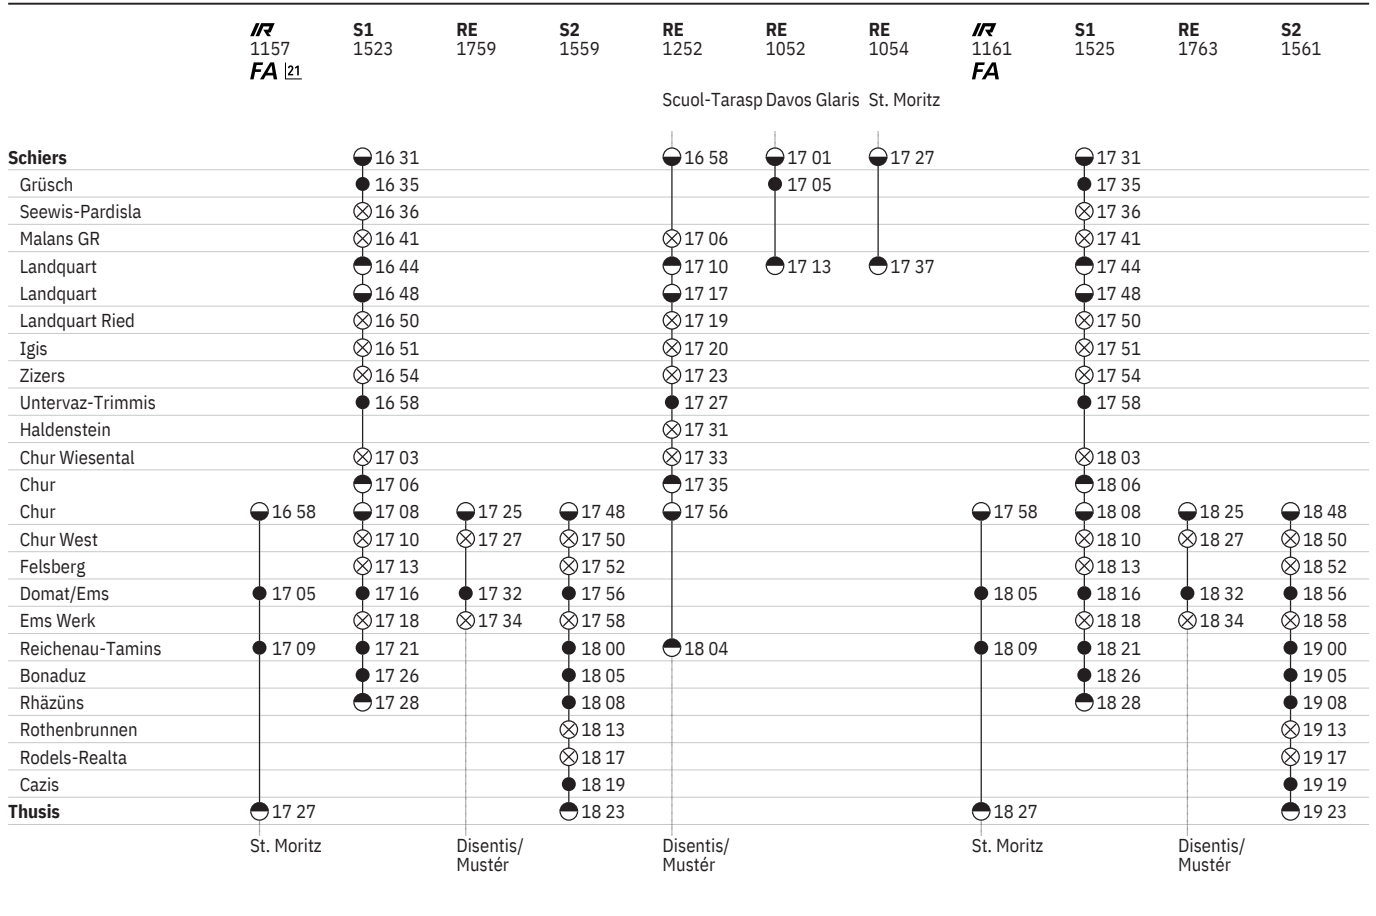

941 Schiers - Landquart - Chur - Thusis

Stand: 6. Oktober 2021