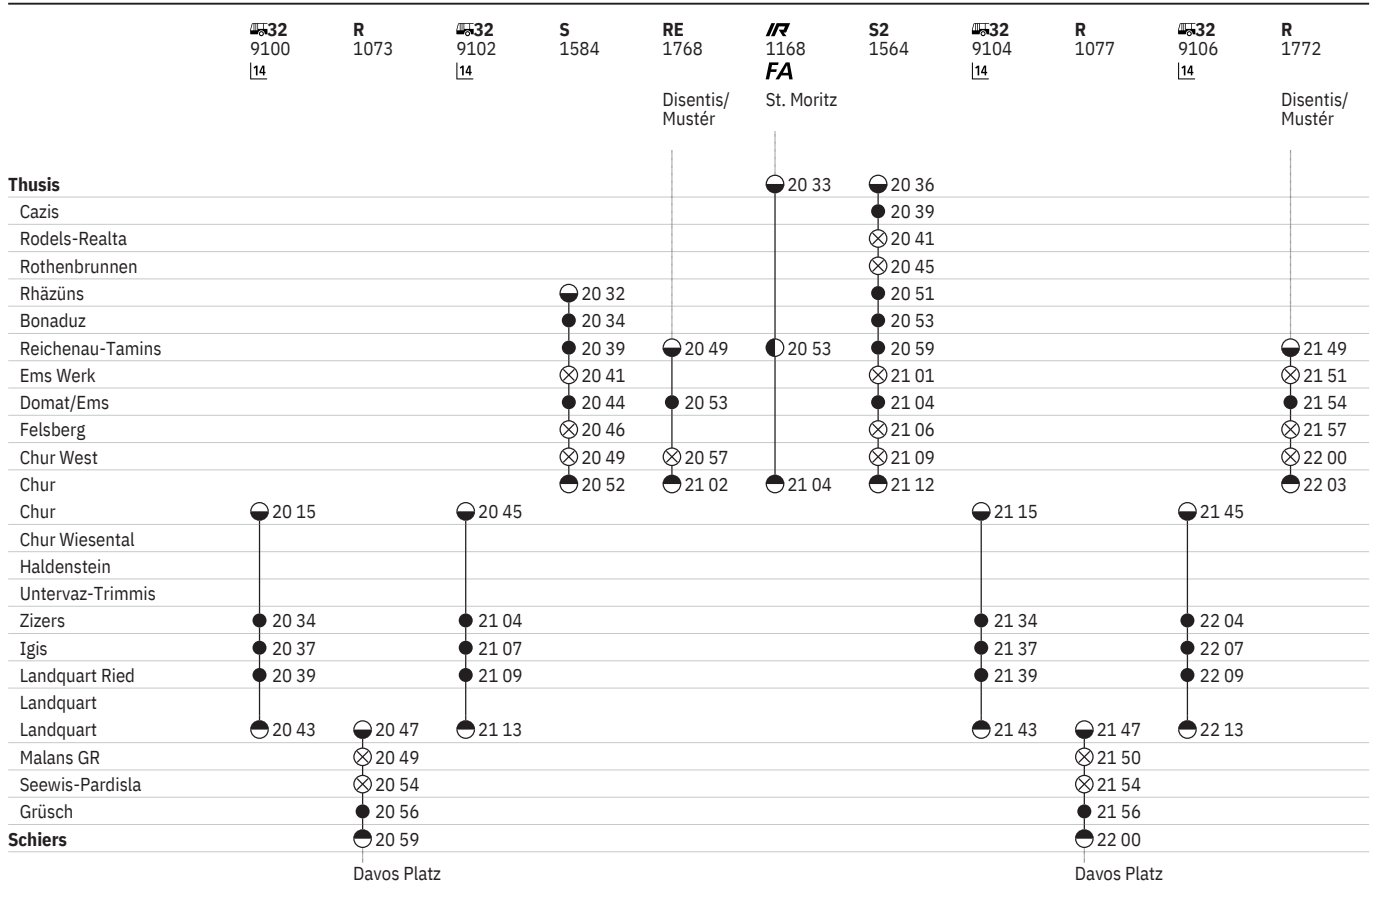

941 **Thuisis - Chur - Landquart - Schiers**  

Stand: 6. Oktober 2021

941 Thuis - Chur - Landquart - Schiers

Stand: 6. Oktober 2021

941 Thuisis - Chur - Landquart - Schiers  

Stand: 6. Oktober 2021

941 **Thuis - Chur - Landquart - Schiers**  

Stand: 6. Oktober 2021

941 **Thuisis - Chur - Landquart - Schiers**  

Stand: 6. Oktober 2021

**Zeichenerklärung****10** ⑥ vom 8.1.–10.12. sowie 18.12.**11** ③ vom 14.5.–30.10.**12** ①–⑦ vom 14.5.–30.10.**13** ⑤–⑥ vom 31.12.–10.12. sowie 17.12., 18.12., 14.4., 25.5. ohne 1.1., 15.4.**14** ①–④, ⑦ sowie 24.12., 25.12., 1.1., 15.4. ohne 14.4., 25.5.**15** Nacht ①/②–⑦/① vom 26.12./27.12.–1.1./2.1.,  
Nacht ⑤/⑥–⑧/⑦ vom 7.1./8.1.–10.12./11.12. sowie  
17.12./18.12., 18.12./19.12., 14.4./15.4., 25.5./26.5.  
ohne 15.4./16.4.**16** ⑧ sowie 25.12., 1.1.**17** ⑤ vom 17.12.–8.4., 22.4.–9.12.**18** Offene Aussichtswagen**19** Führt reservierungspflichtige Panoramawagen**20** BERNINA EXPRESS**21** Reservation: [www.berninaexpress.ch](http://www.berninaexpress.ch)**22** Bahnersatz**23** Bahnersatz Landquart, Igis, Zizers, zum Ausstieg via  
Untervaz -Chur**24** ✕ ①–⑦ vom 12.12.–13.3.**25** ✕ ①–⑦ vom 17.12.–9.1., ⑤–⑦ vom 14.1.–13.3.  
ohne 31.12.**26** ✕ ①–⑦ vom 12.12.–13.3., ③ vom 19.3.–8.5., ①–  
⑦ vom 9.5.–23.10., ③ vom 29.10.–10.12.**27** ✕ ①–⑦ vom 17.12.–9.1., ⑤–⑦ vom 15.1.–13.3.  
ohne 31.12.**28** ✕ ①–⑦ vom 17.12.–9.1., ⑤–⑦ vom 14.1.–13.3.**29** ✕ ⑤–⑧ vom 17.12.–12.3. ohne 25.12., 1.1.**30** ♣ ⑤–⑦ sowie 18.4., 26.5., 6.6., 1.8.**31** ♣ ①–⑦ vom 12.12.–13.3., 7.5.–23.10.**32** 🚲 ④ vom 16.5.–28.10.**33** Halt auf Verlangen, nur zum Aussteigen

① Montag

② Dienstag

④ Donnerstag

⑤ Freitag

⑥ Samstag

⑦ Sonntag

Ⓐ Montag–Freitag ohne allg. Feiertage

Ⓑ Täglich ohne Samstage