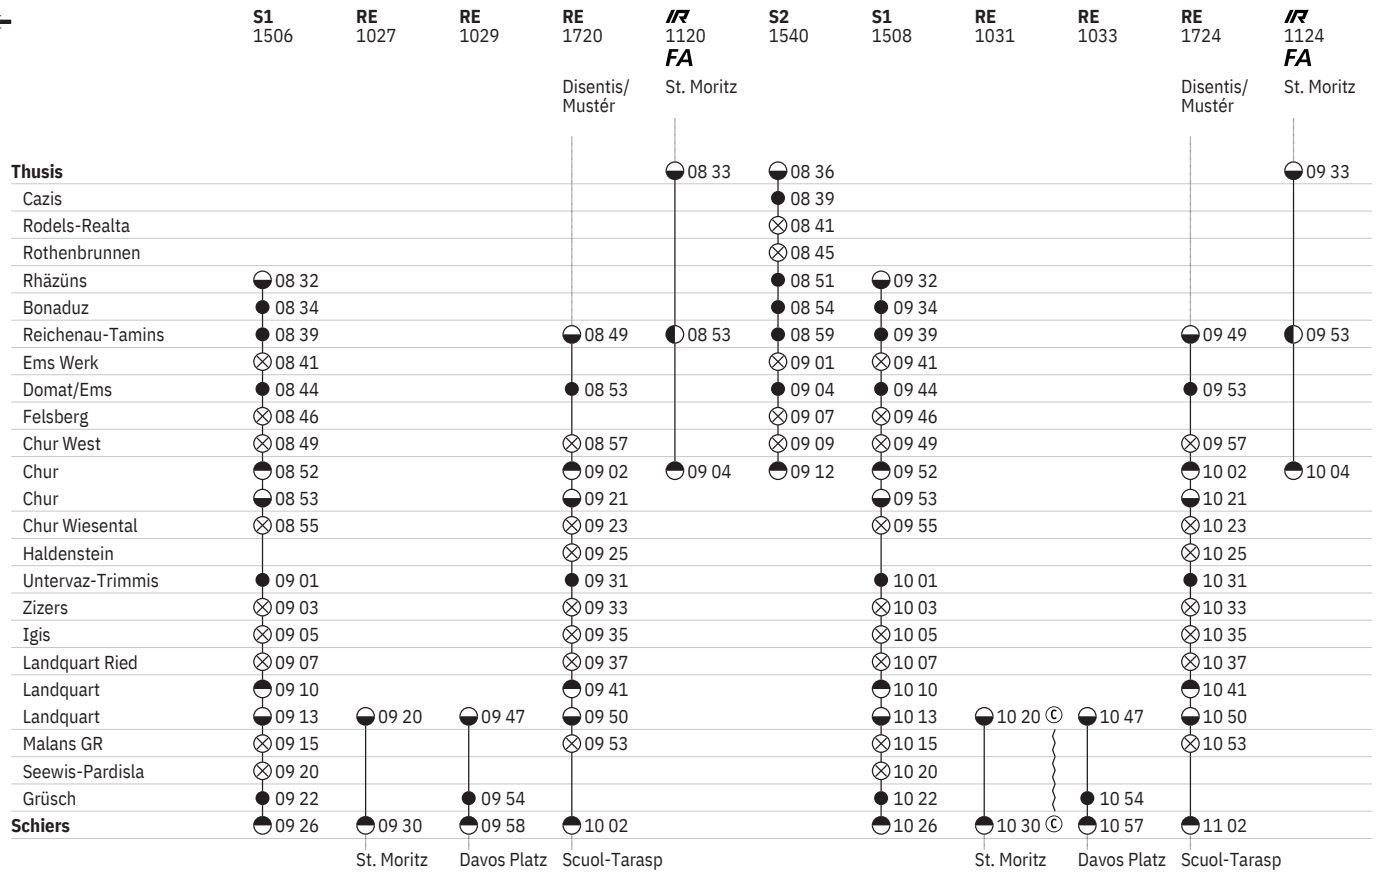

941 **Thuisis - Chur - Landquart - Schiers**

Stand: 6. Oktober 2021