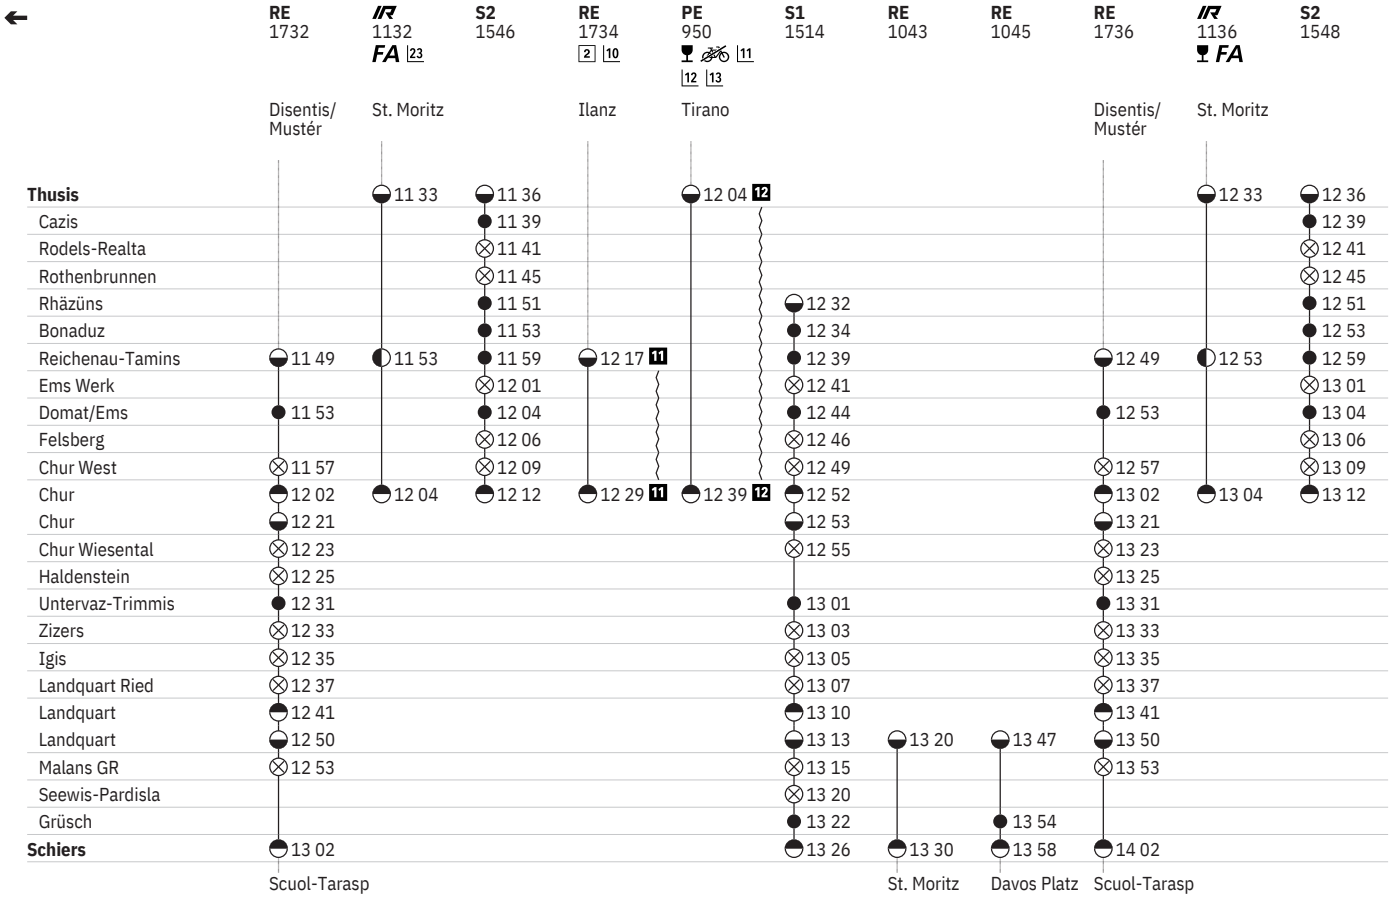

941 **Thuisis - Chur - Landquart - Schiers**  

Stand: 6. Oktober 2021

941 Thuis - Chur - Landquart - Schiers

Stand: 6. Oktober 2021

941 Thuisis - Chur - Landquart - Schiers  

Stand: 6. Oktober 2021

941 **Thuis - Chur - Landquart - Schiers**  

Stand: 6. Oktober 2021

941 **Thuisis - Chur - Landquart - Schiers**  

Stand: 6. Oktober 2021

**Zeichenerklärung****10** ⑥ vom 8.1.–10.12. sowie 18.12.**11** ③ vom 14.5.–30.10.**12** ①–⑦ vom 14.5.–30.10.**13** ⑤–⑥ vom 31.12.–10.12. sowie 17.12., 18.12., 14.4., 25.5. ohne 1.1., 15.4.**14** ①–④, ⑦ sowie 24.12., 25.12., 1.1., 15.4. ohne 14.4., 25.5.**15** Nacht ①/②–⑦/① vom 26.12./27.12.–1.1./2.1.,  
Nacht ⑤/⑥–⑧/⑦ vom 7.1./8.1.–10.12./11.12. sowie  
17.12./18.12., 18.12./19.12., 14.4./15.4., 25.5./26.5.  
ohne 15.4./16.4.**16** ⑧ sowie 25.12., 1.1.**17** ⑤ vom 17.12.–8.4., 22.4.–9.12.**18** Offene Aussichtswagen**19** Führt reservierungspflichtige Panoramawagen**20** BERNINA EXPRESS**21** Reservation: [www.berninaexpress.ch](http://www.berninaexpress.ch)**22** Bahnersatz**23** Bahnersatz Landquart, Igis, Zizers, zum Ausstieg via  
Untervaz -Chur**24** ✕ ①–⑦ vom 12.12.–13.3.**25** ✕ ①–⑦ vom 17.12.–9.1., ⑤–⑦ vom 14.1.–13.3.  
ohne 31.12.**26** ✕ ①–⑦ vom 12.12.–13.3., ③ vom 19.3.–8.5., ①–  
⑦ vom 9.5.–23.10., ③ vom 29.10.–10.12.**27** ✕ ①–⑦ vom 17.12.–9.1., ⑤–⑦ vom 15.1.–13.3.  
ohne 31.12.**28** ✕ ①–⑦ vom 17.12.–9.1., ⑤–⑦ vom 14.1.–13.3.**29** ✕ ⑤–⑧ vom 17.12.–12.3. ohne 25.12., 1.1.**30** ♣ ⑤–⑦ sowie 18.4., 26.5., 6.6., 1.8.**31** ♣ ①–⑦ vom 12.12.–13.3., 7.5.–23.10.**32** 🚲 ④ vom 16.5.–28.10.**33** Halt auf Verlangen, nur zum Aussteigen

① Montag

② Dienstag

④ Donnerstag

⑤ Freitag

⑥ Samstag

⑦ Sonntag

Ⓐ Montag–Freitag ohne allg. Feiertage

Ⓑ Täglich ohne Samstage