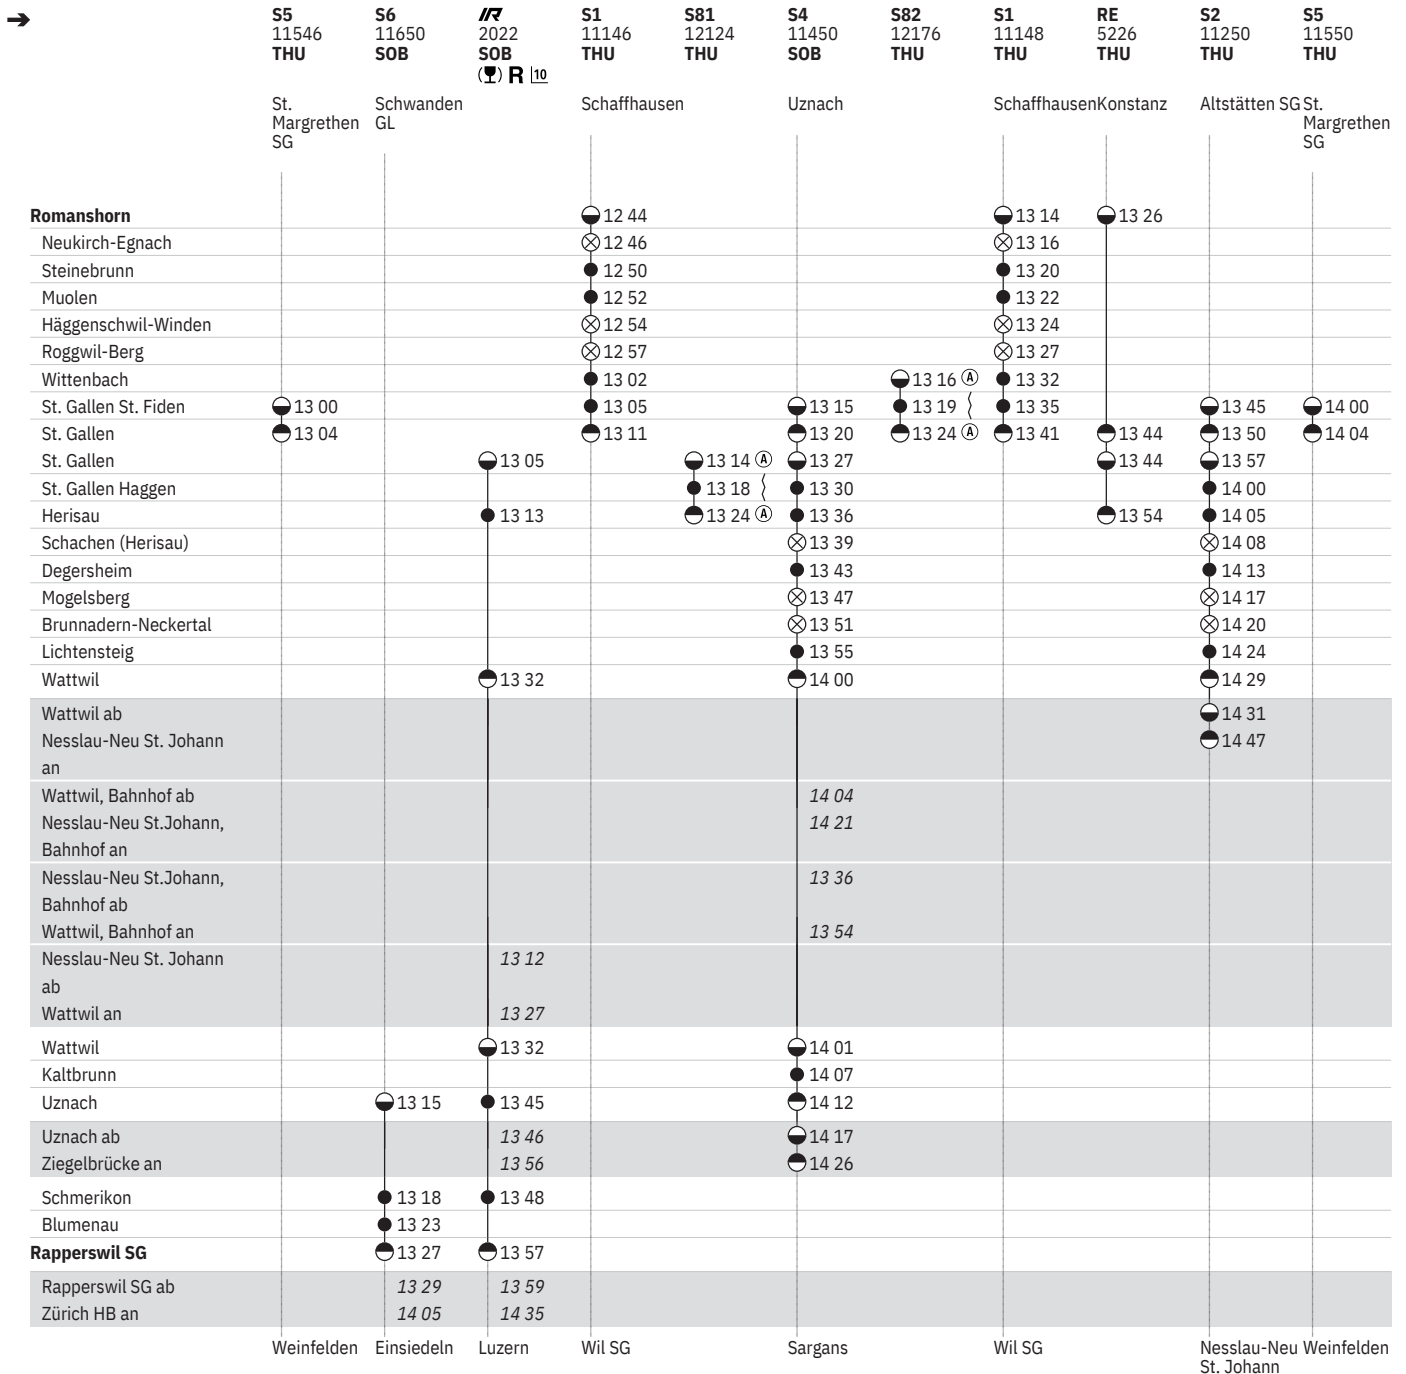

870 Romanshorn - St. Gallen - Wattwil - Rapperswil

Stand: 5. Oktober 2021