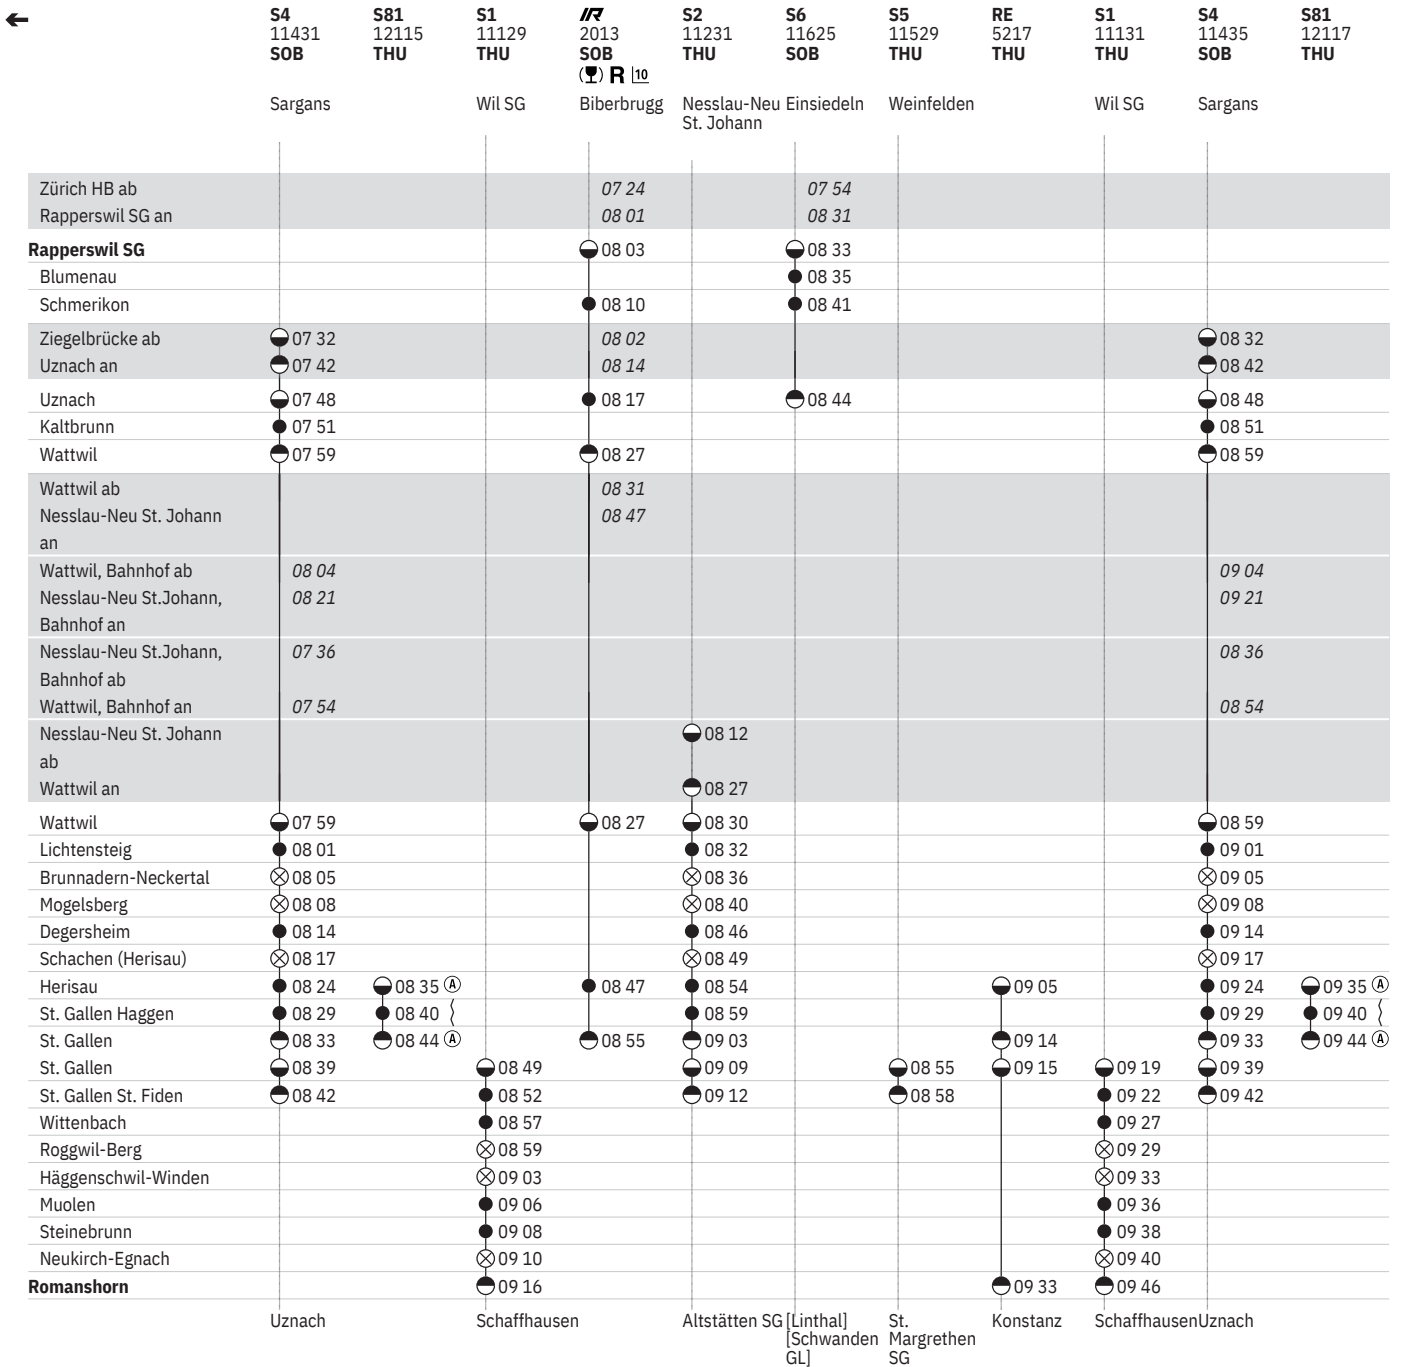

870 Rapperswil - Wattwil - St. Gallen - Romanshorn

Stand: 5. Oktober 2021