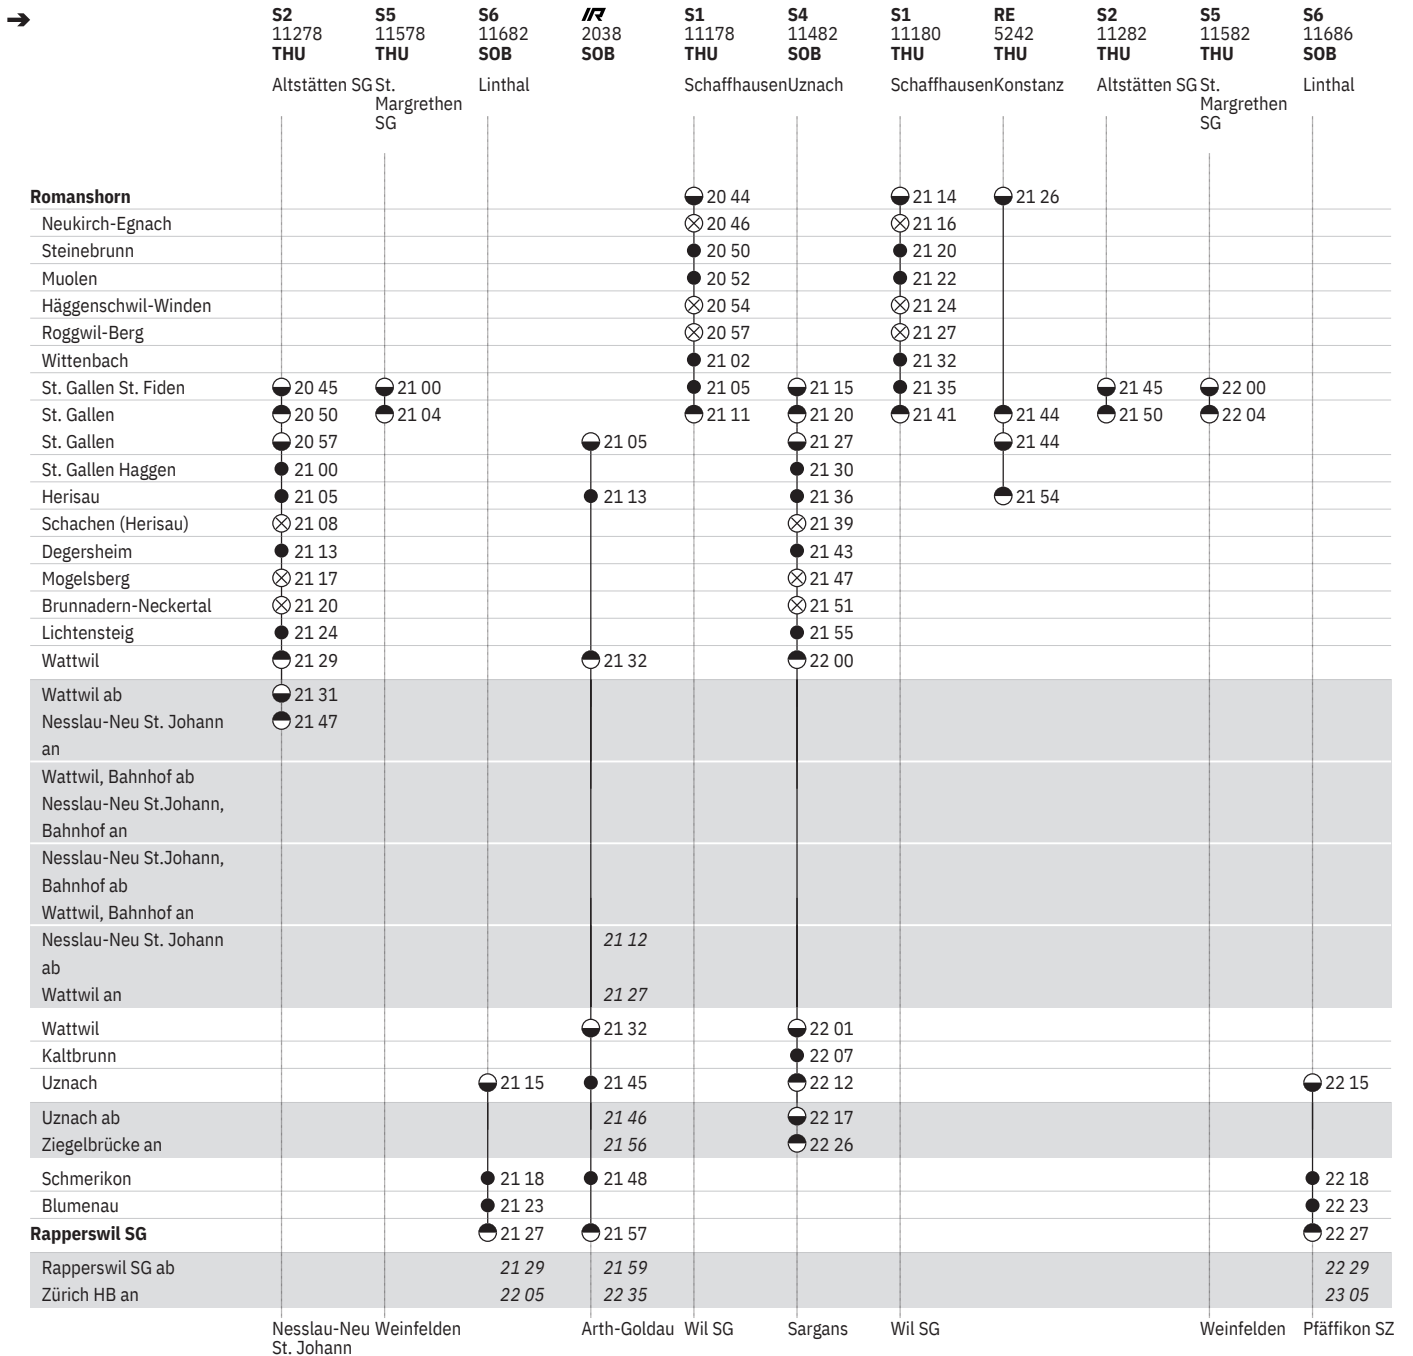

870 Romanshorn - St. Gallen - Wattwil - Rapperswil

Stand: 5. Oktober 2021