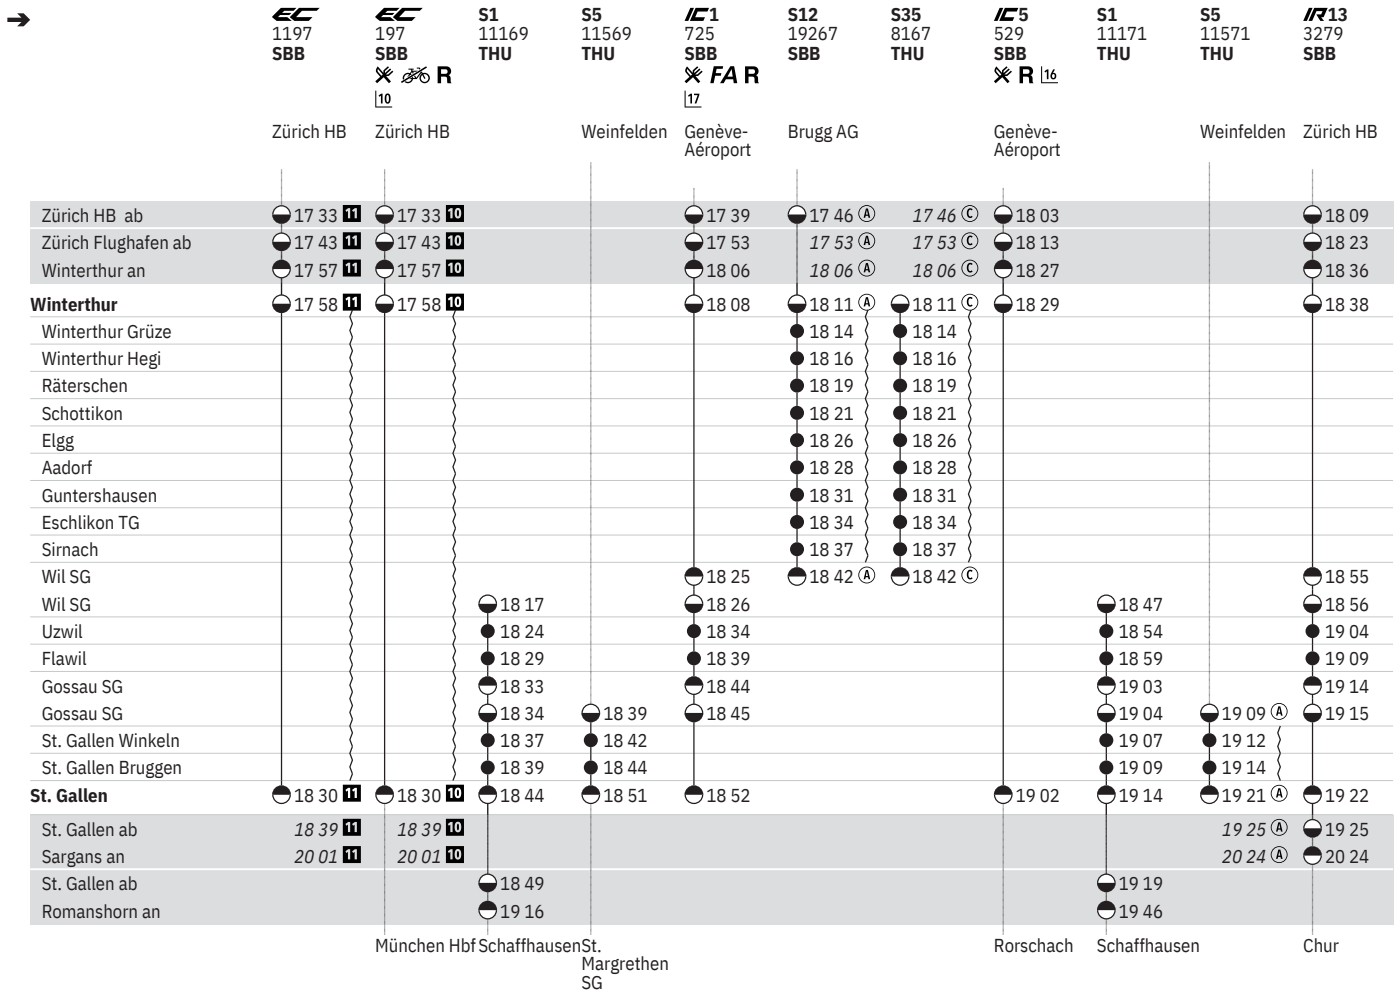

850 Winterthur – St. Gallen

Stand: 17. November 2021