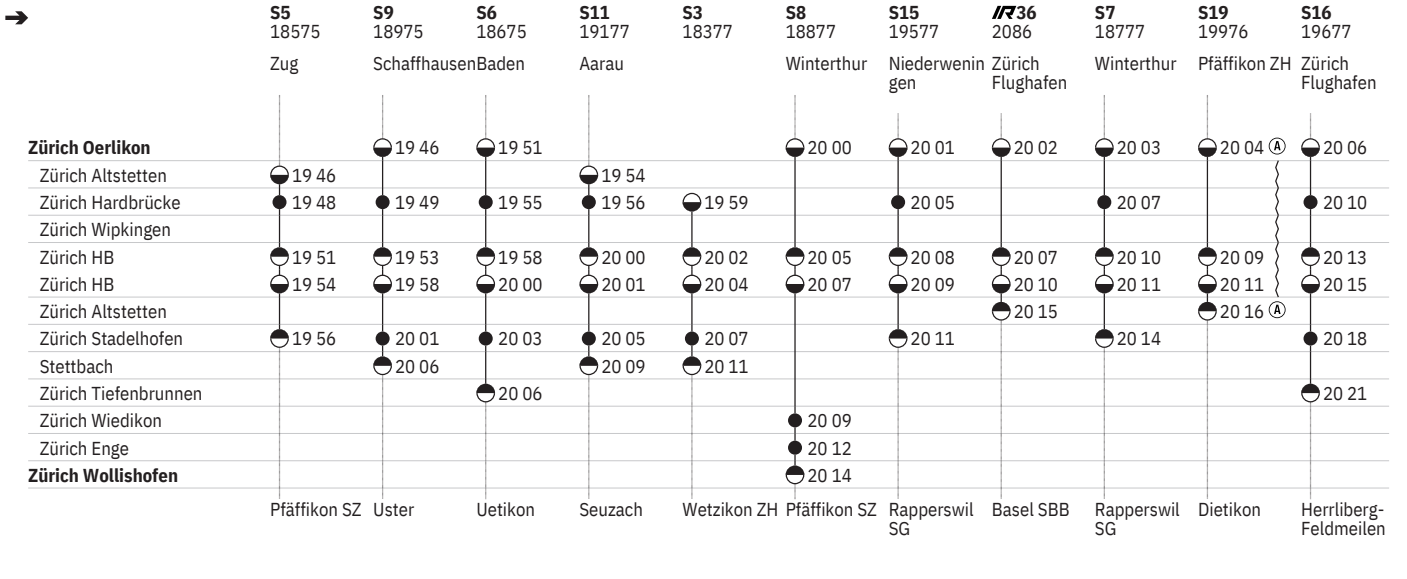

801 Innenstädtische SBB-Verbindungen Zürich

Stand: 7. Oktober 2021