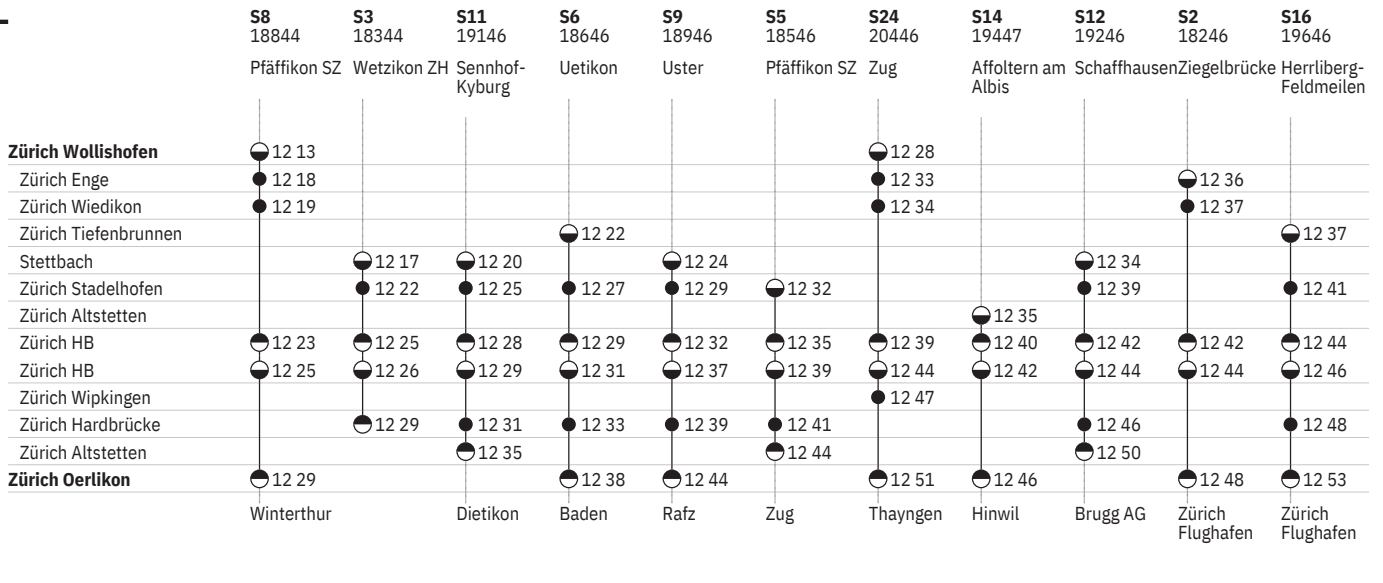

801 Innenstädtische SBB-Verbindungen Zürich

Stand: 7. Oktober 2021