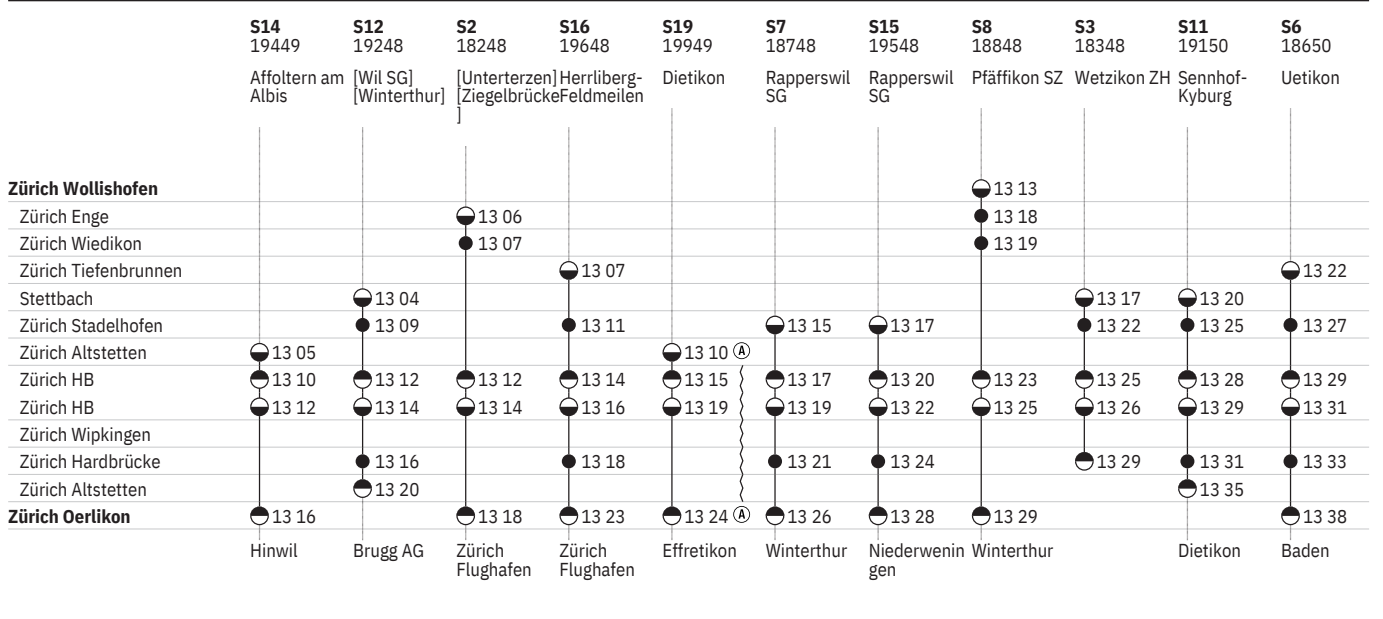

801 Innenstädtische SBB-Verbindungen Zürich

Stand: 7. Oktober 2021