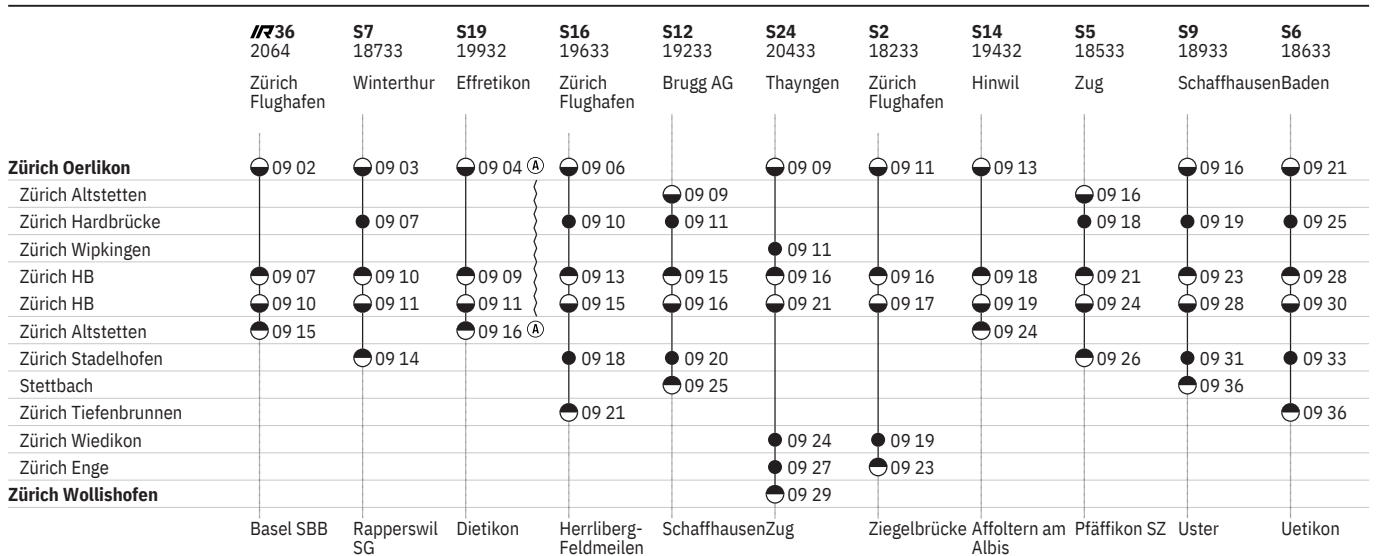

801 Innenstädtische SBB-Verbindungen Zürich

Stand: 7. Oktober 2021