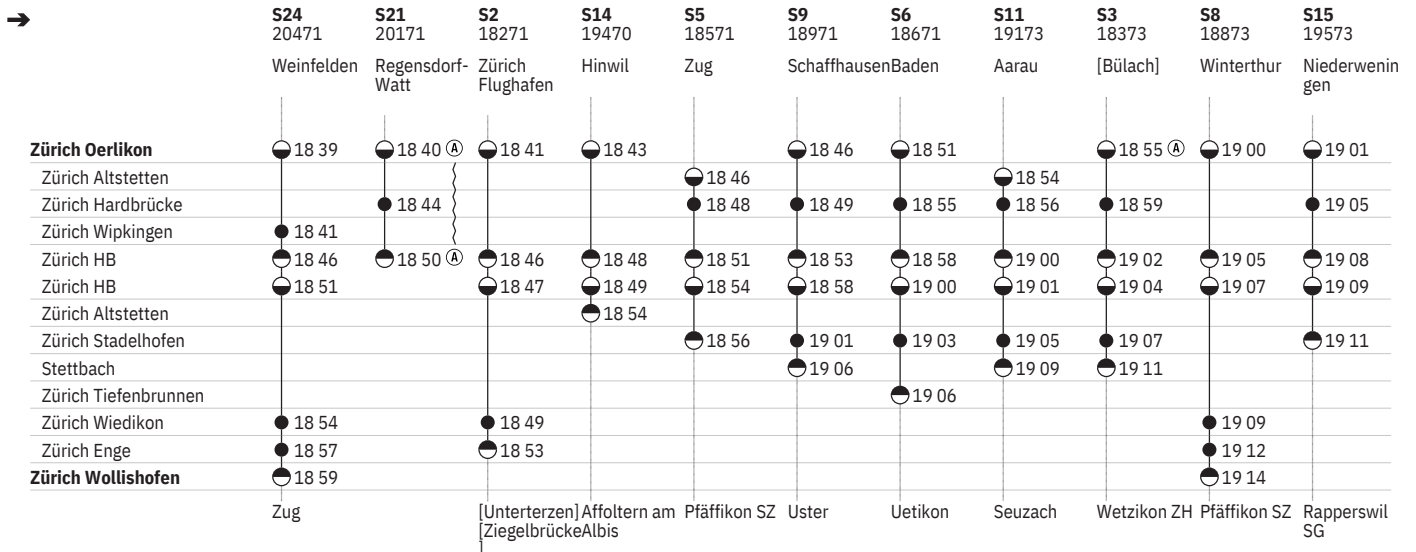

801 Innenstädtische SBB-Verbindungen Zürich

Stand: 7. Oktober 2021