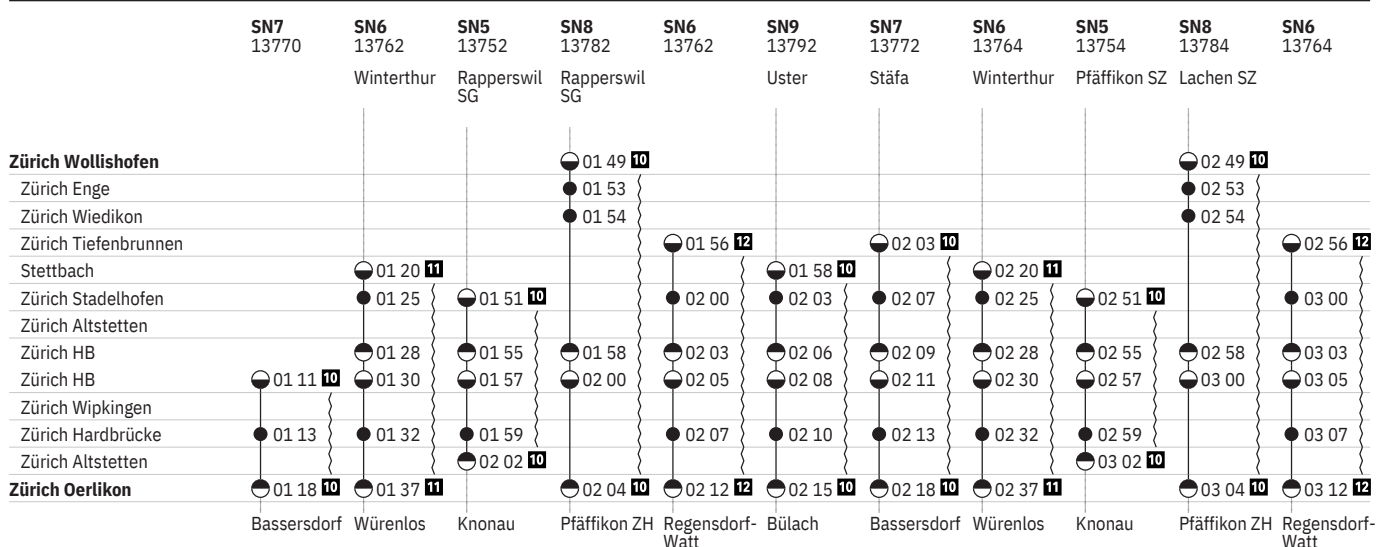

801 Innenstädtische SBB-Verbindungen Zürich

Stand: 7. Oktober 2021