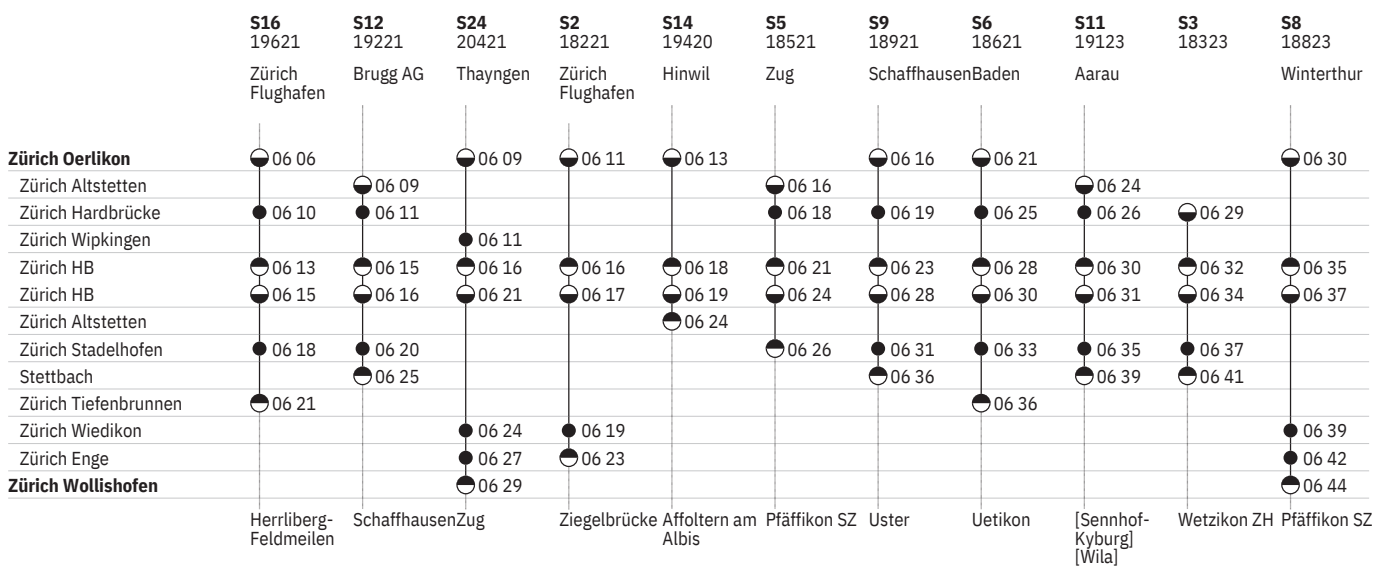

801 Innenstädtische SBB-Verbindungen Zürich 

Stand: 7. Oktober 2021

801 Innenstädtische SBB-Verbindungen Zürich 

Stand: 7. Oktober 2021

	S15 19523 Niederwenin gen	S7 18723 Winterthur	S19 19922 Pfäffikon ZH	S16 19623 Zürich Flughafen	S12 19223 Brugg AG	S24 20423 Weinfelden	S21 20123 Regensdorf- Watt	S2 18223 Zürich Flughafen	S14 19422 Hinwil	S5 18523 Zug	S9 18923 Schaffhausen
Zürich Oerlikon	● 06 31	● 06 33	● 06 34 ^A	● 06 36		● 06 39	● 06 40 ^A	● 06 41	● 06 43		● 06 46
Zürich Altstetten					● 06 39					● 06 46	
Zürich Hardbrücke	● 06 35	● 06 37		● 06 40	● 06 41		● 06 44			● 06 48	● 06 49
Zürich Wipkingen						● 06 41					
Zürich HB	● 06 38	● 06 40	● 06 39	● 06 43	● 06 45	● 06 46	● 06 50 ^A	● 06 46	● 06 48	● 06 51	● 06 53
Zürich HB	● 06 39	● 06 41	● 06 41	● 06 45	● 06 46	● 06 51		● 06 47	● 06 49	● 06 54	● 06 58
Zürich Altstetten			● 06 46 ^A						● 06 54		
Zürich Stadelhofen	● 06 41	● 06 44		● 06 48	● 06 50					● 06 56	● 07 01
Stettbach					● 06 55						● 07 06
Zürich Tiefenbrunnen				● 06 51							
Zürich Wiedikon						● 06 54		● 06 49			
Zürich Enge						● 06 57		● 06 53			
Zürich Wollishofen						● 06 59					
	Rapperswil SG	Rapperswil SG	Dietikon	Herrliberg- Feldmeilen	[Wil SG] [Winterthur]	Zug		[Unterterzen] [ZiegelbrückeAlbis]	Affoltern am [ZiegelbrückeAlbis]	Pfäffikon SZ	Uster