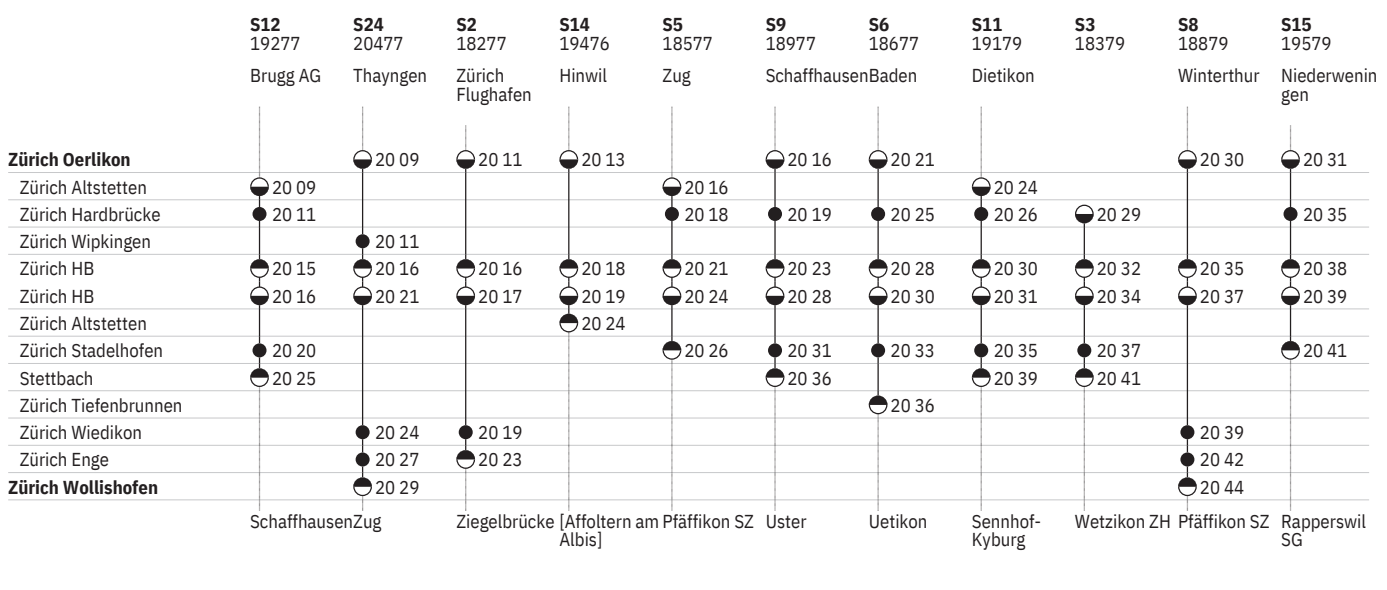

801 Innenstädtische SBB-Verbindungen Zürich

Stand: 7. Oktober 2021