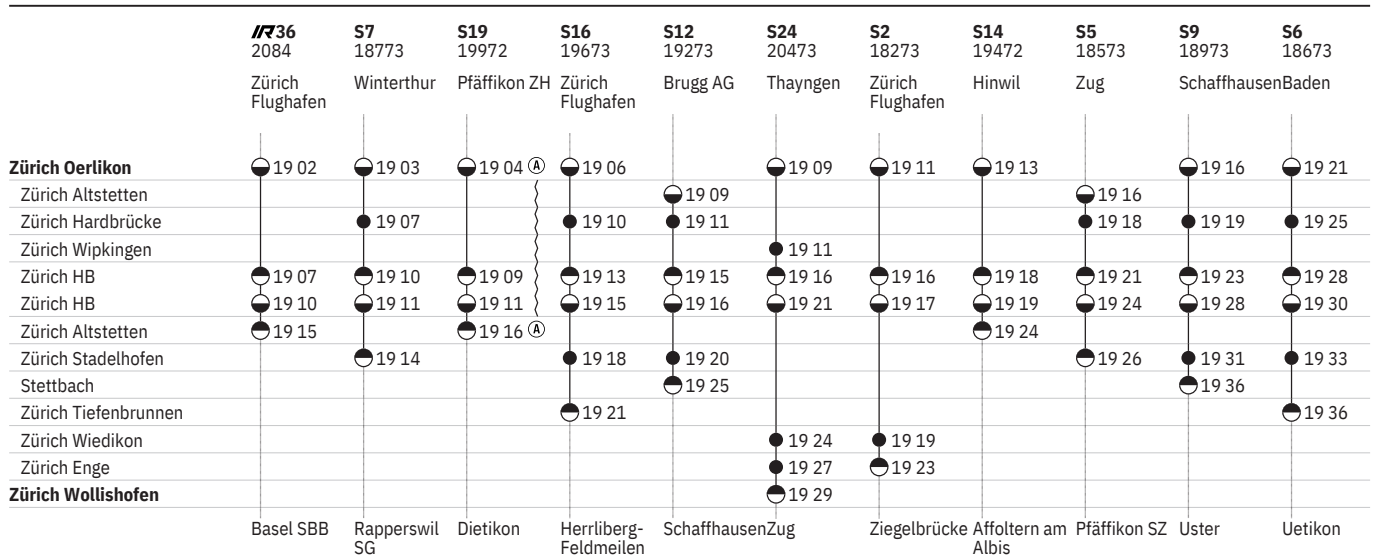

801 Innenstädtische SBB-Verbindungen Zürich

Stand: 7. Oktober 2021