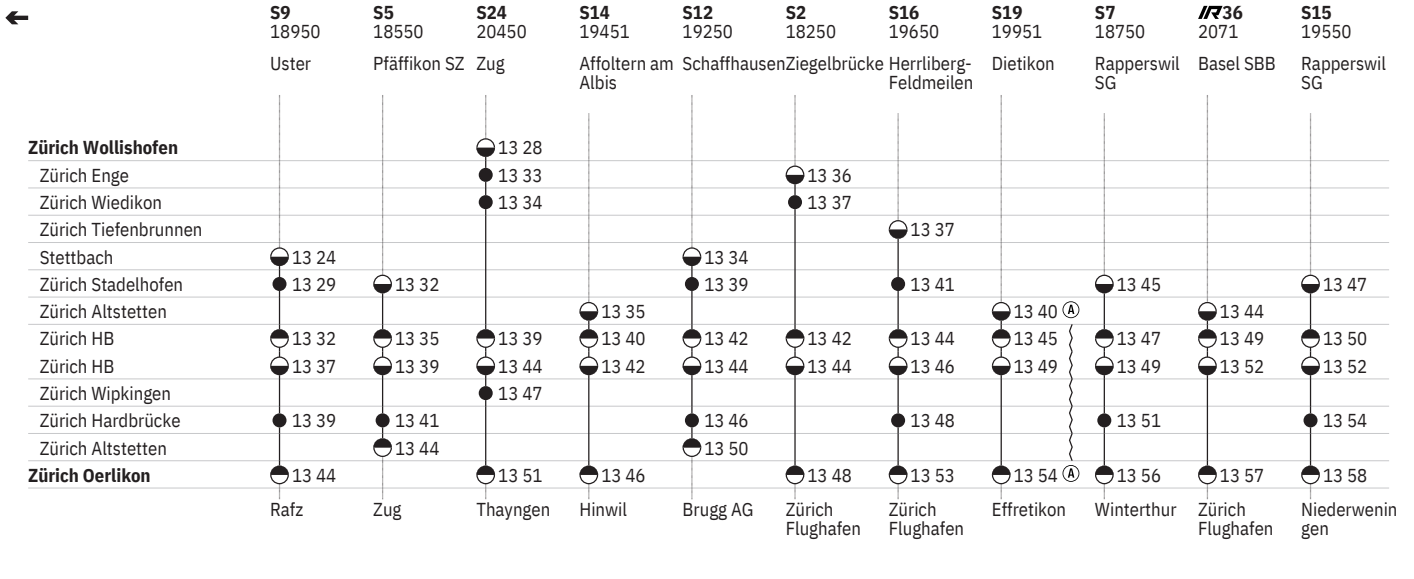

801 Innenstädtische SBB-Verbindungen Zürich

Stand: 7. Oktober 2021