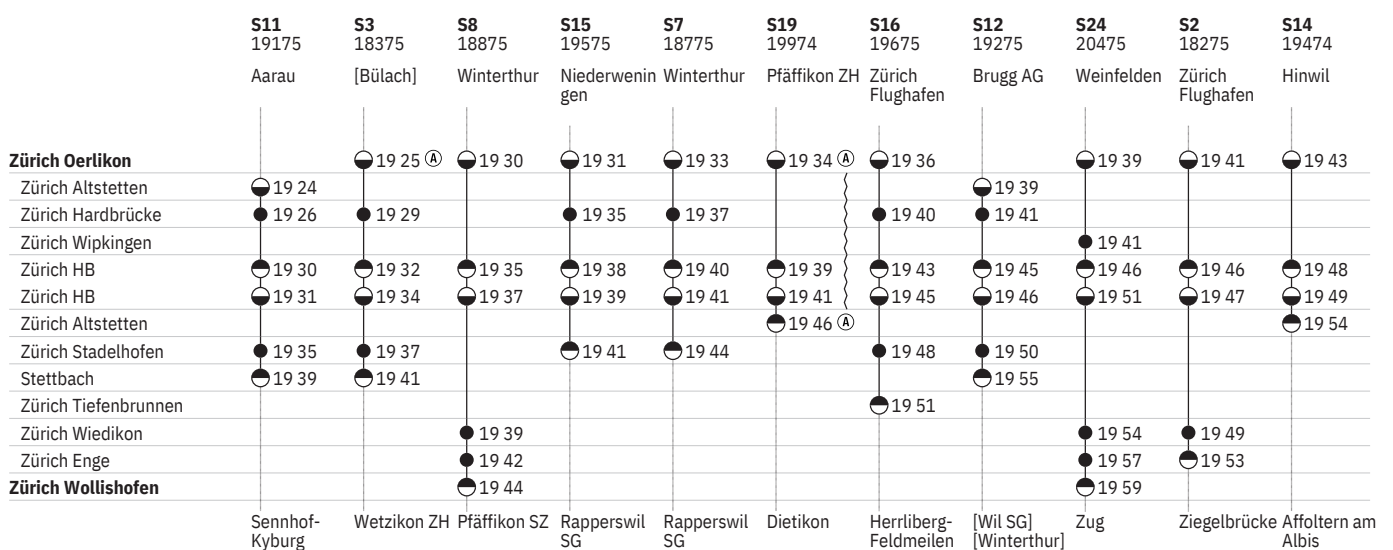

801 Innenstädtische SBB-Verbindungen Zürich

Stand: 7. Oktober 2021