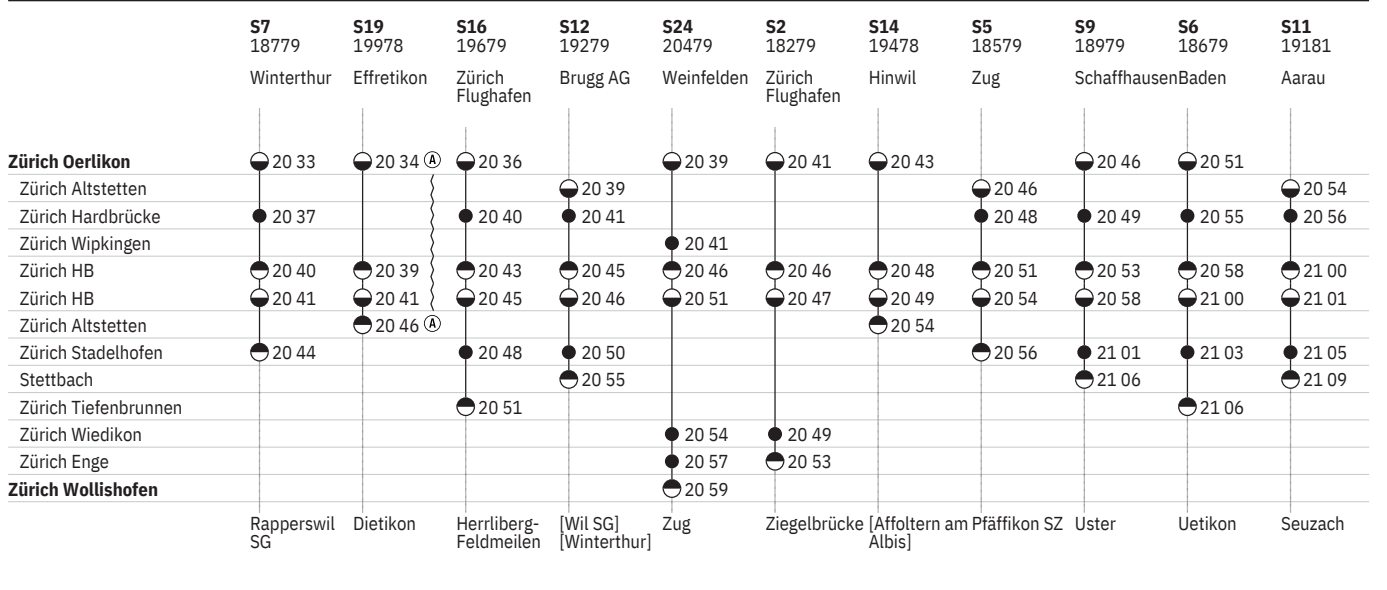

801 Innenstädtische SBB-Verbindungen Zürich

Stand: 7. Oktober 2021