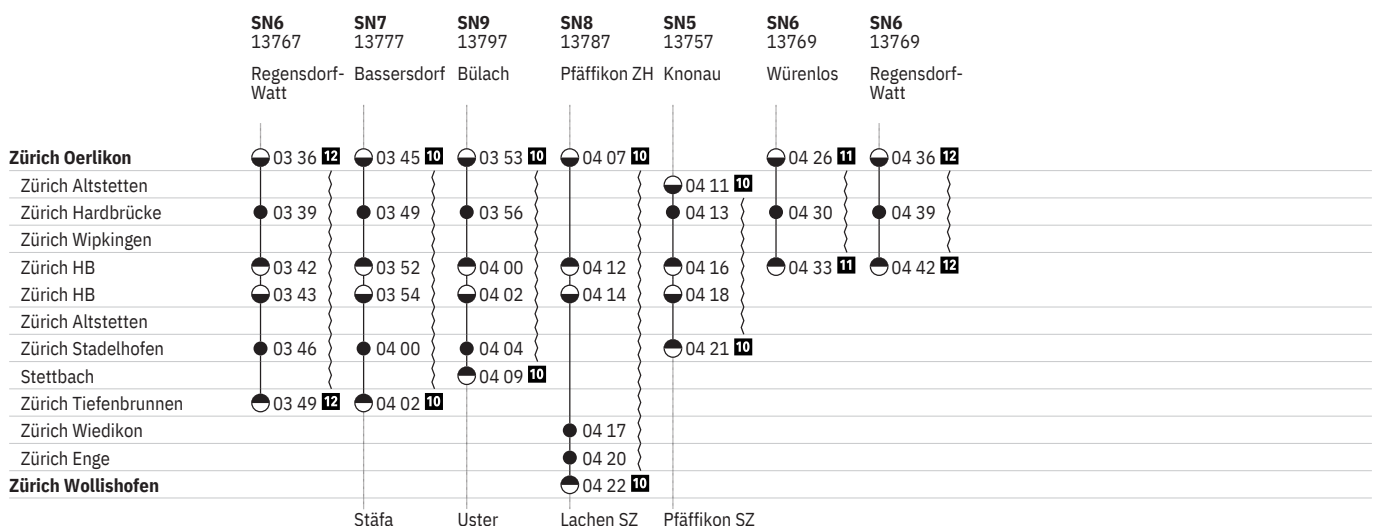

801 Innenstädtische SBB-Verbindungen Zürich

Stand: 7. Oktober 2021