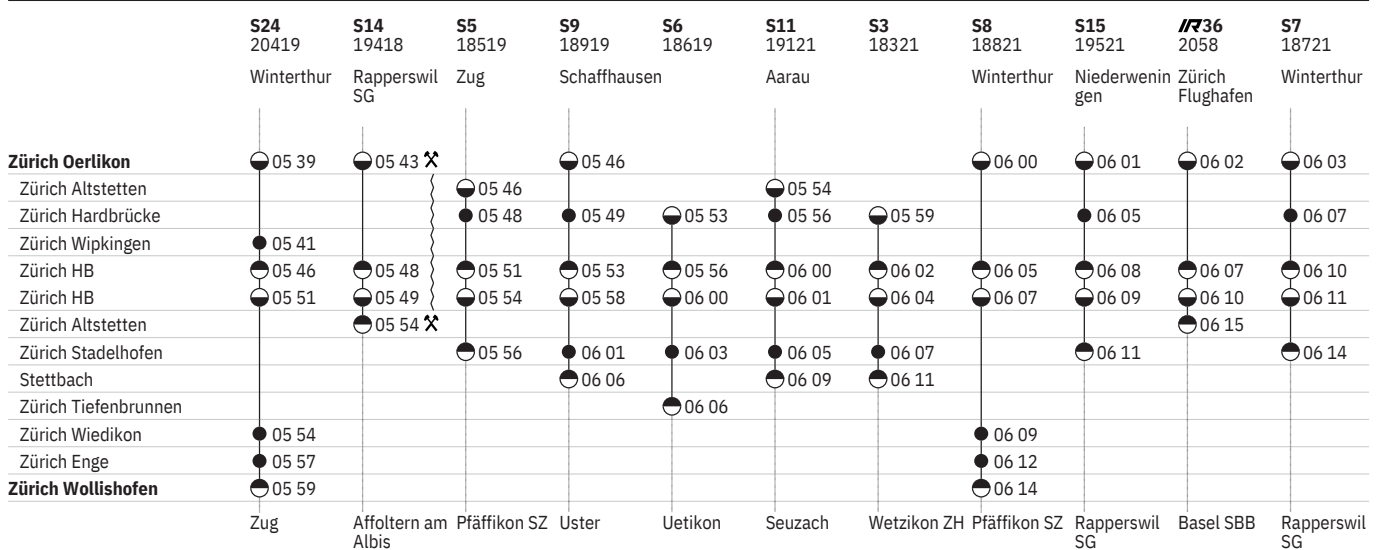

801 Innenstädtische SBB-Verbindungen Zürich 

Stand: 7. Oktober 2021

801 Innenstädtische SBB-Verbindungen Zürich 

Stand: 7. Oktober 2021

	S15 19523 Niederwenin gen	S7 18723 Winterthur	S19 19922 Pfäffikon ZH	S16 19623 Zürich Flughafen	S12 19223 Brugg AG	S24 20423 Weinfelden	S21 20123 Regensdorf- Watt	S2 18223 Zürich Flughafen	S14 19422 Hinwil	S5 18523 Zug	S9 18923 Schaffhausen
Zürich Oerlikon	● 06 31	● 06 33	● 06 34 ^A	● 06 36		● 06 39	● 06 40 ^A	● 06 41	● 06 43		● 06 46
Zürich Altstetten					● 06 39					● 06 46	
Zürich Hardbrücke	● 06 35	● 06 37		● 06 40	● 06 41		● 06 44			● 06 48	● 06 49
Zürich Wipkingen						● 06 41					
Zürich HB	● 06 38	● 06 40	● 06 39	● 06 43	● 06 45	● 06 46	● 06 50 ^A	● 06 46	● 06 48	● 06 51	● 06 53
Zürich HB	● 06 39	● 06 41	● 06 41	● 06 45	● 06 46	● 06 51		● 06 47	● 06 49	● 06 54	● 06 58
Zürich Altstetten			● 06 46 ^A						● 06 54		
Zürich Stadelhofen	● 06 41	● 06 44		● 06 48	● 06 50					● 06 56	● 07 01
Stettbach					● 06 55						● 07 06
Zürich Tiefenbrunnen				● 06 51							
Zürich Wiedikon						● 06 54		● 06 49			
Zürich Enge						● 06 57		● 06 53			
Zürich Wollishofen						● 06 59					
	Rapperswil SG	Rapperswil SG	Dietikon	Herrliberg- Feldmeilen	[Wil SG] [Winterthur]	Zug		[Unterterzen] [ZiegelbrückeAlbis]	Affoltern am [ZiegelbrückeAlbis]	Pfäffikon SZ	Uster