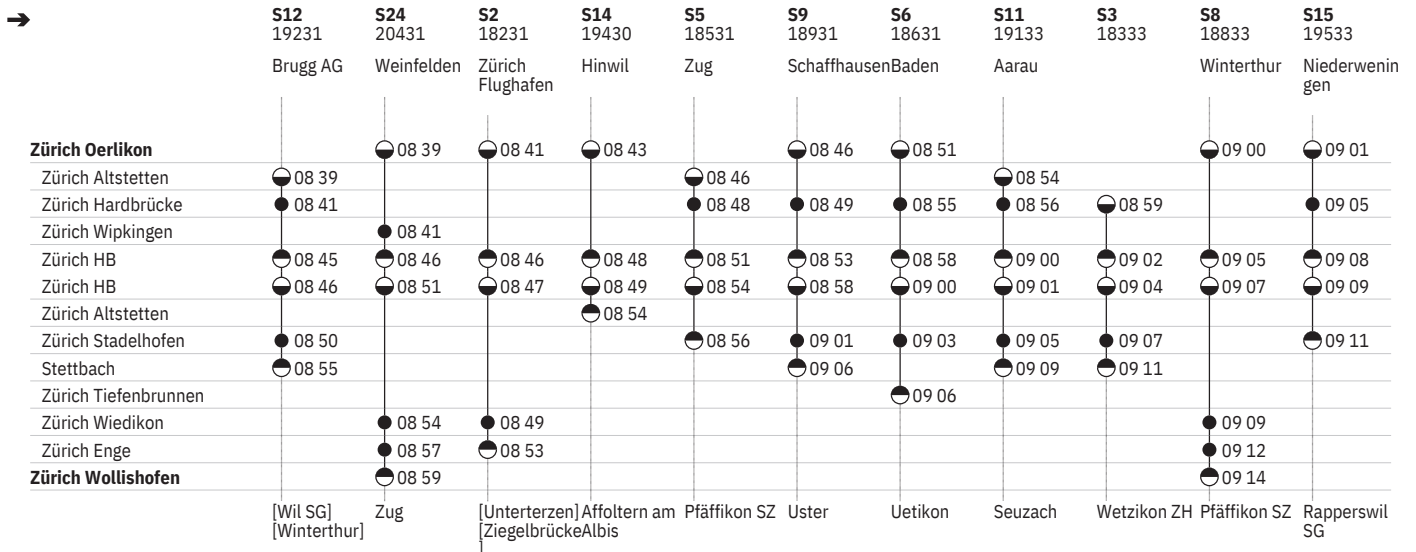

801 Innenstädtische SBB-Verbindungen Zürich

Stand: 7. Oktober 2021