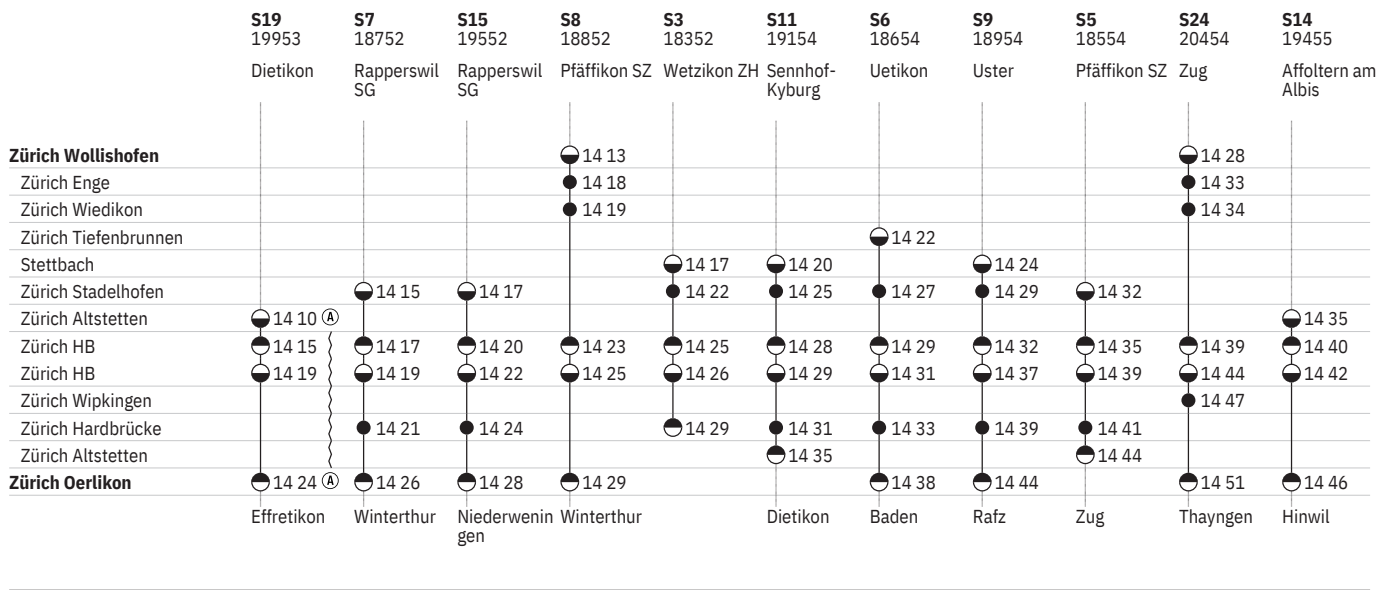

801 Innenstädtische SBB-Verbindungen Zürich

Stand: 7. Oktober 2021