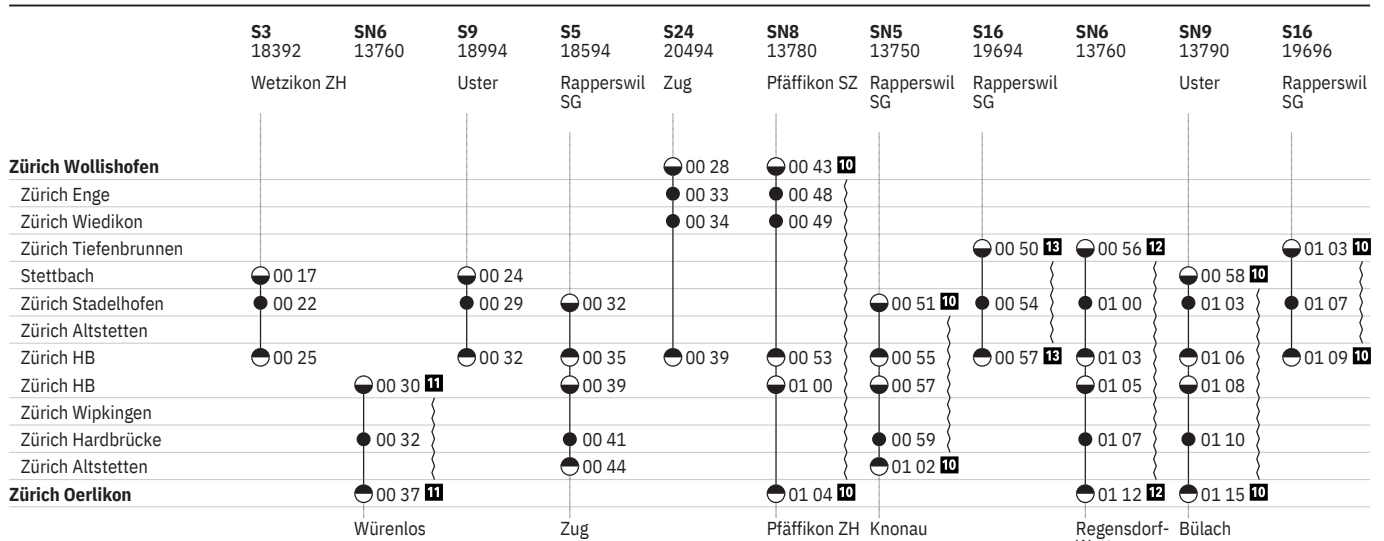

801 Innenstädtische SBB-Verbindungen Zürich

Stand: 7. Oktober 2021