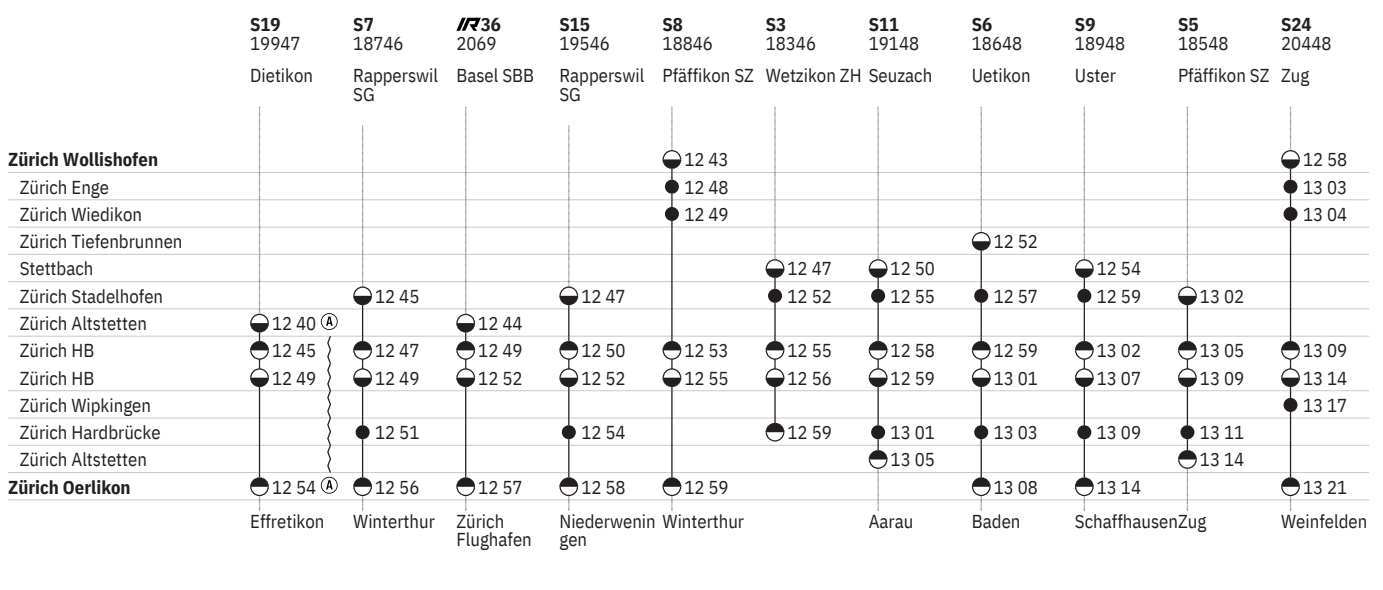

801 Innenstädtische SBB-Verbindungen Zürich

Stand: 7. Oktober 2021