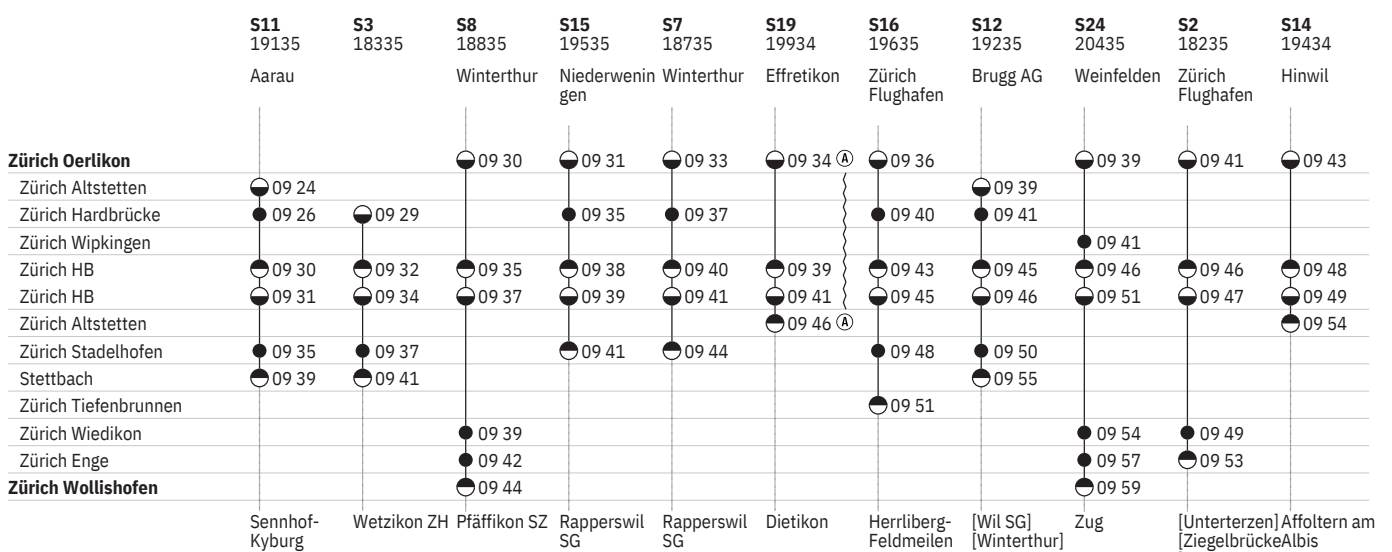

801 Innenstädtische SBB-Verbindungen Zürich

Stand: 7. Oktober 2021