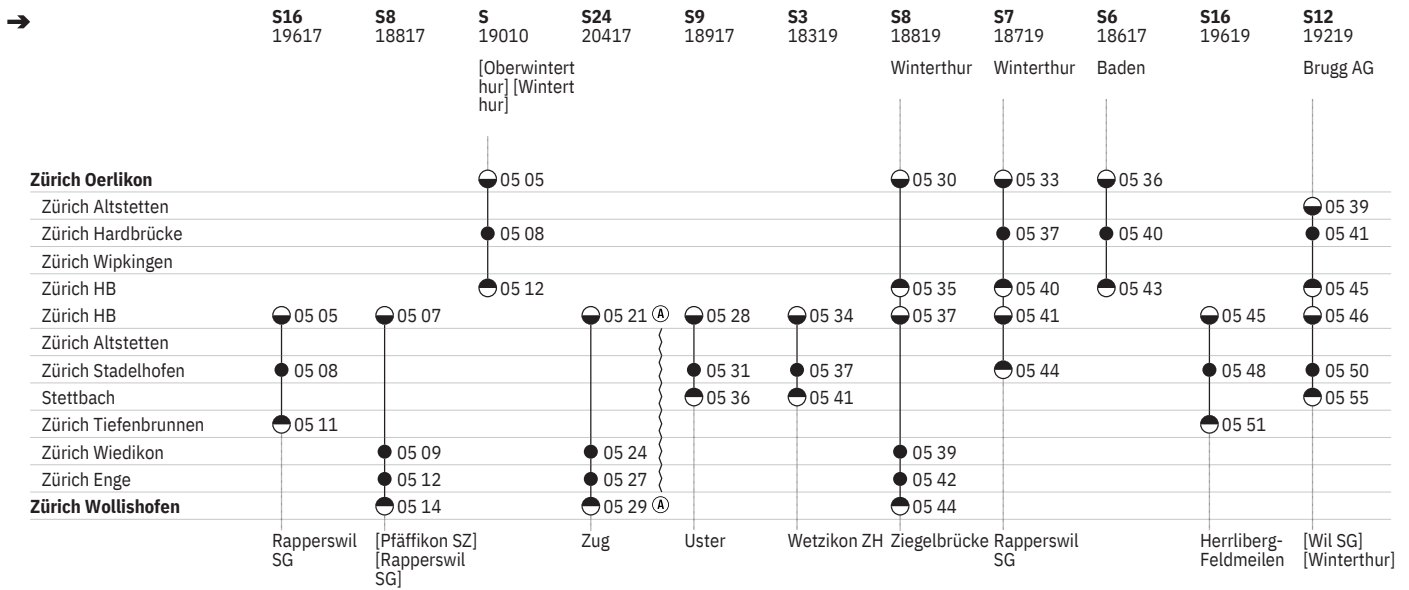

801 Innenstädtische SBB-Verbindungen Zürich 

Stand: 7. Oktober 2021

801 Innenstädtische SBB-Verbindungen Zürich 

Stand: 7. Oktober 2021

	S15 19523 Niederwenin gen	S7 18723 Winterthur	S19 19922 Pfäffikon ZH	S16 19623 Zürich Flughafen	S12 19223 Brugg AG	S24 20423 Weinfelden	S21 20123 Regensdorf- Watt	S2 18223 Zürich Flughafen	S14 19422 Hinwil	S5 18523 Zug	S9 18923 Schaffhausen
Zürich Oerlikon	● 06 31	● 06 33	● 06 34 ^A	● 06 36		● 06 39	● 06 40 ^A	● 06 41	● 06 43		● 06 46
Zürich Altstetten					● 06 39					● 06 46	
Zürich Hardbrücke	● 06 35	● 06 37		● 06 40	● 06 41		● 06 44			● 06 48	● 06 49
Zürich Wipkingen						● 06 41					
Zürich HB	● 06 38	● 06 40	● 06 39	● 06 43	● 06 45	● 06 46	● 06 50 ^A	● 06 46	● 06 48	● 06 51	● 06 53
Zürich HB	● 06 39	● 06 41	● 06 41	● 06 45	● 06 46	● 06 51		● 06 47	● 06 49	● 06 54	● 06 58
Zürich Altstetten			● 06 46 ^A						● 06 54		
Zürich Stadelhofen	● 06 41	● 06 44		● 06 48	● 06 50					● 06 56	● 07 01
Stettbach					● 06 55						● 07 06
Zürich Tiefenbrunnen				● 06 51							
Zürich Wiedikon						● 06 54		● 06 49			
Zürich Enge						● 06 57		● 06 53			
Zürich Wollishofen						● 06 59					
	Rapperswil SG	Rapperswil SG	Dietikon	Herrliberg- Feldmeilen	[Wil SG] [Winterthur]	Zug		[Unterterzen] [ZiegelbrückeAlbis]	Affoltern am [ZiegelbrückeAlbis]	Pfäffikon SZ	Uster