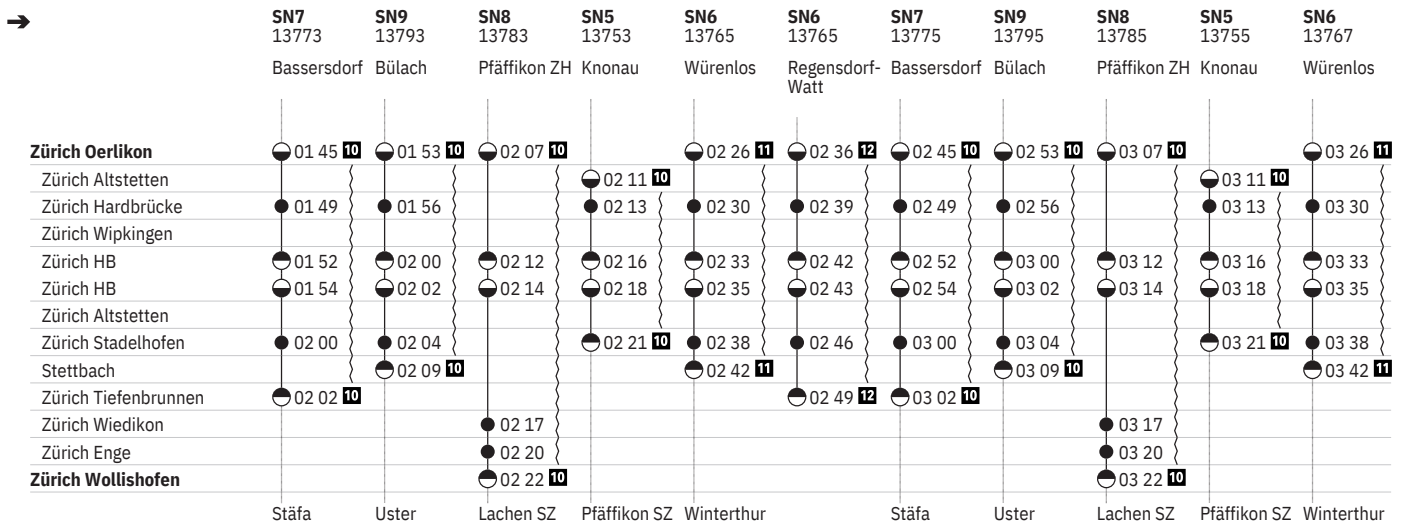

801 Innenstädtische SBB-Verbindungen Zürich

Stand: 7. Oktober 2021