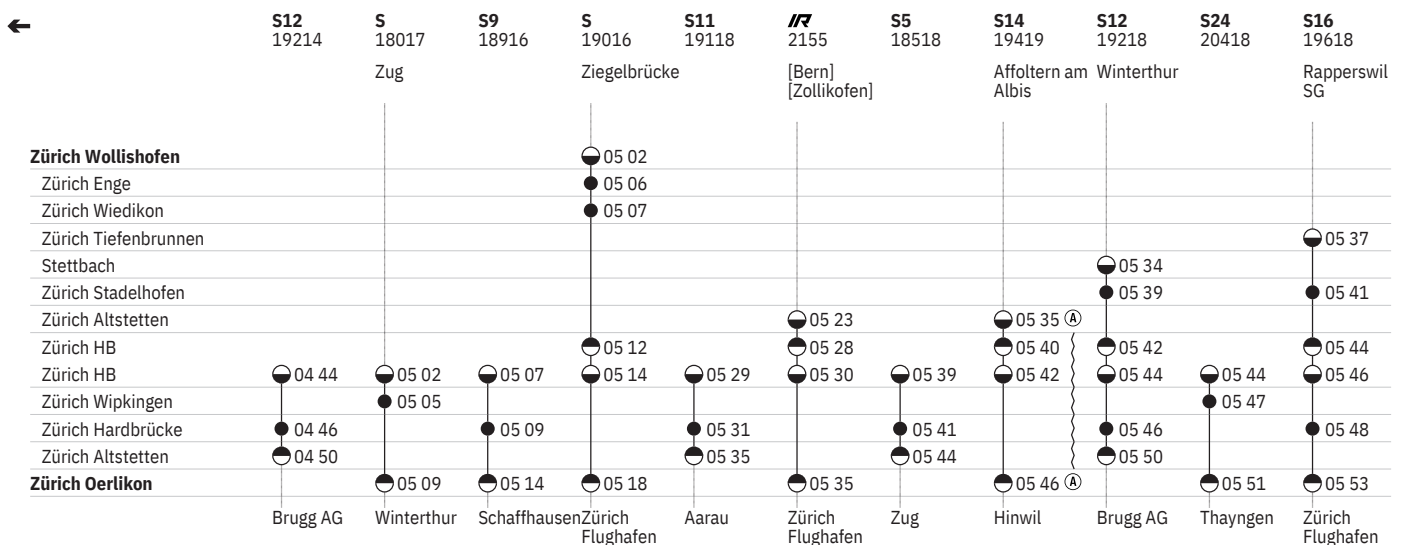

801 Innenstädtische SBB-Verbindungen Zürich

Stand: 7. Oktober 2021