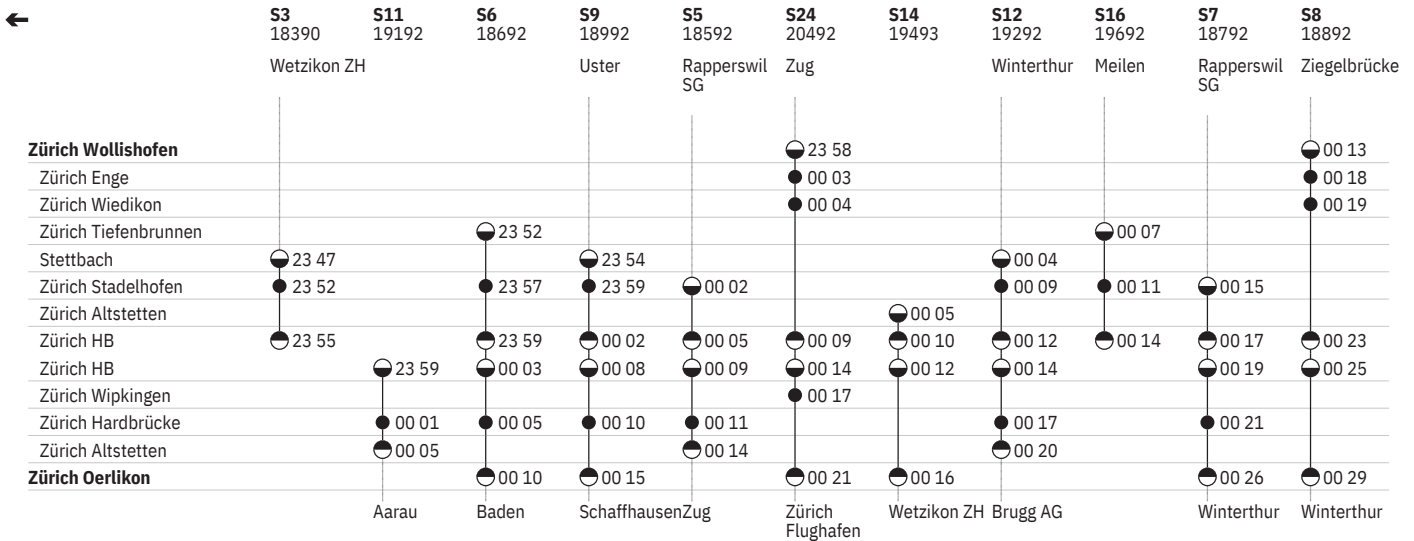

801 Innenstädtische SBB-Verbindungen Zürich

Stand: 7. Oktober 2021