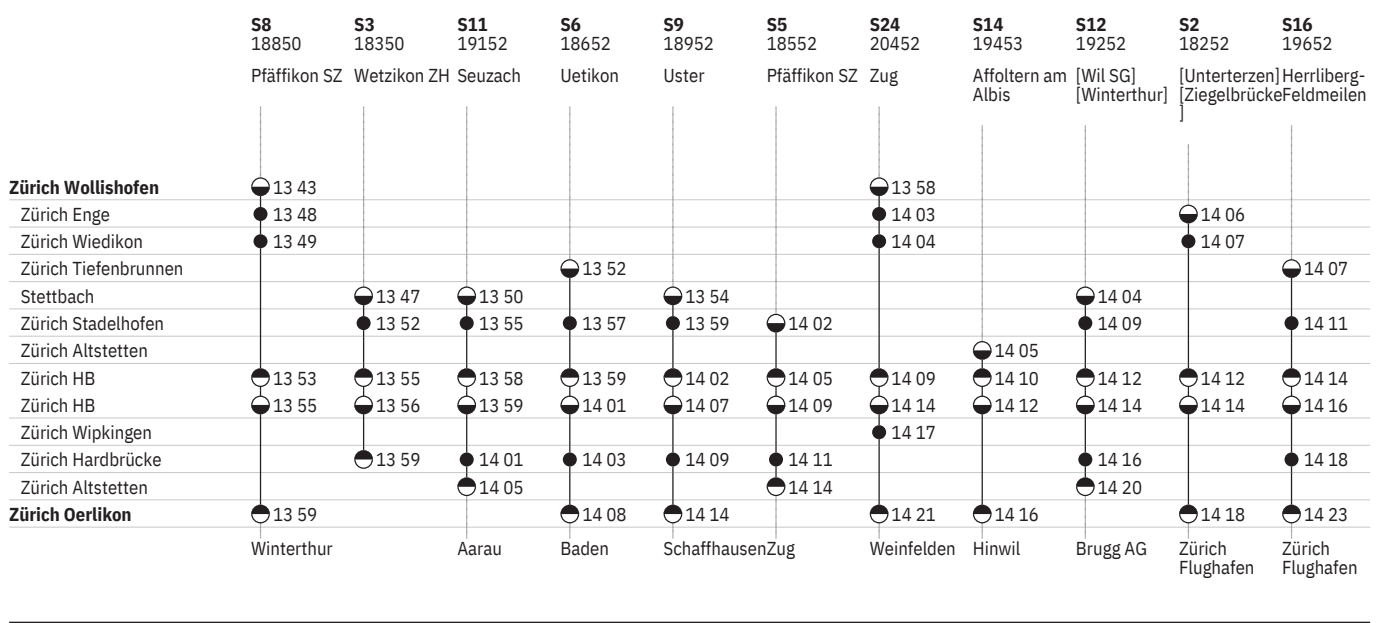

801 Innenstädtische SBB-Verbindungen Zürich

Stand: 7. Oktober 2021