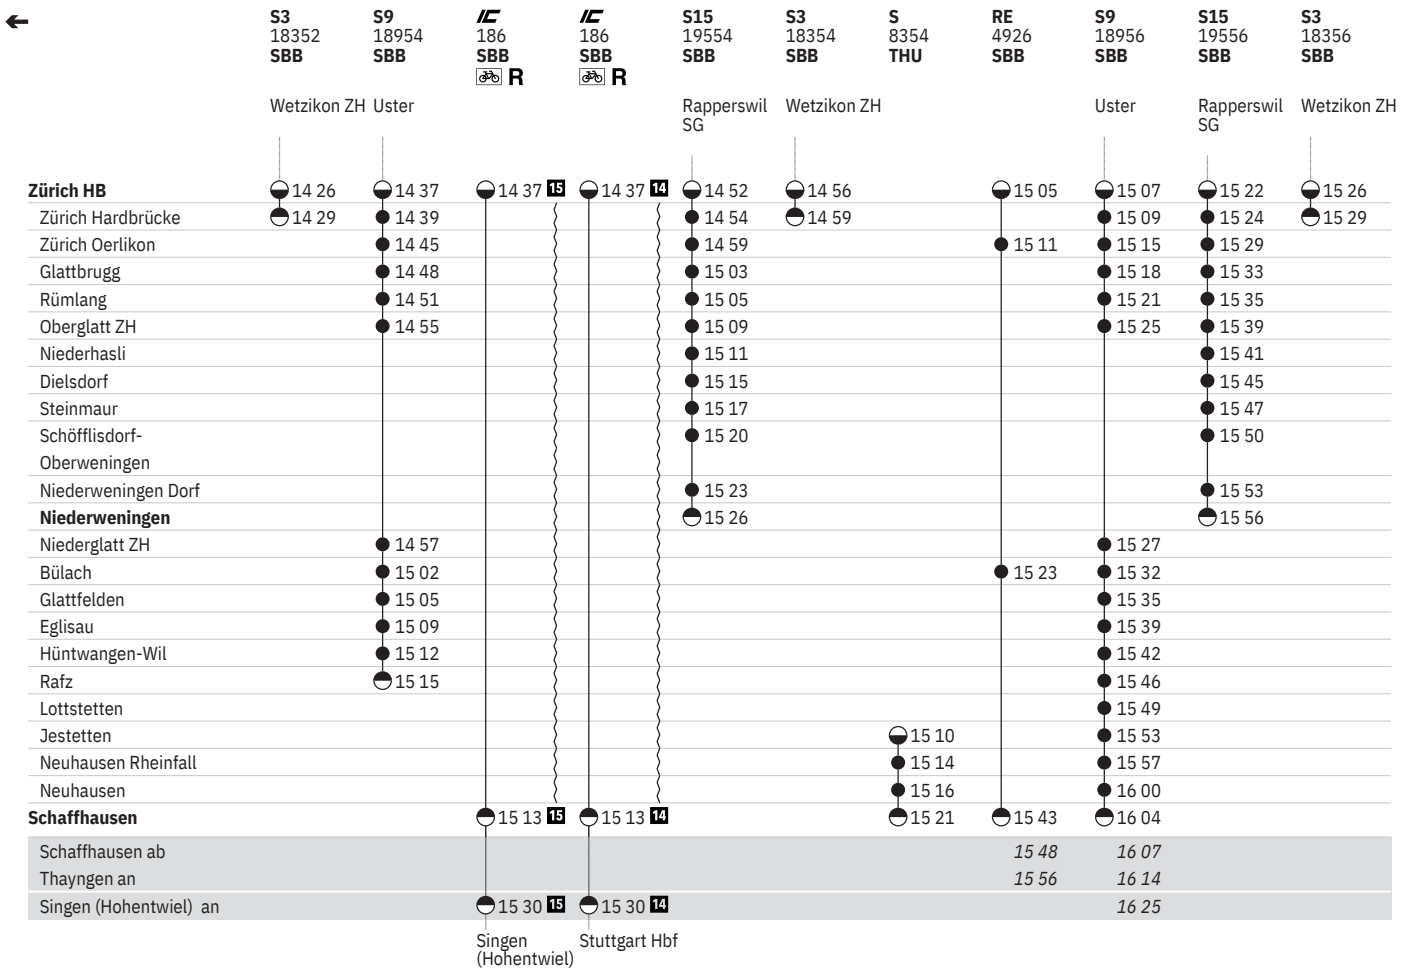

760 Zürich - Bülach - Schaffhausen
Zürich - Oberglatt - Niederweningen

Stand: 16. November 2021