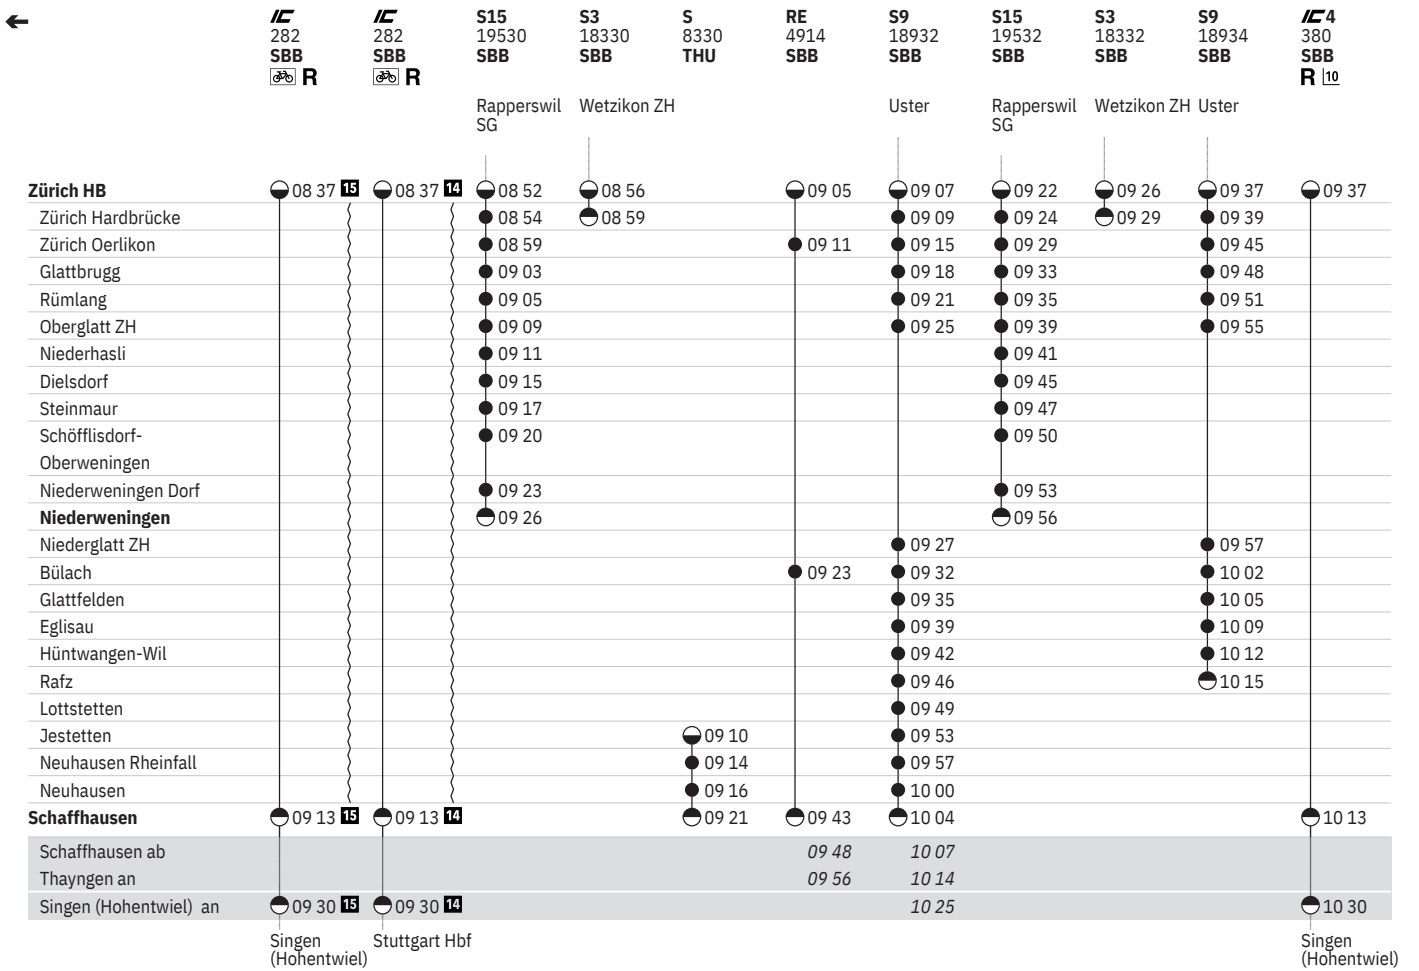

760 Zürich - Bülach - Schaffhausen
Zürich - Oberglatt - Niederweningen

Stand: 16. November 2021