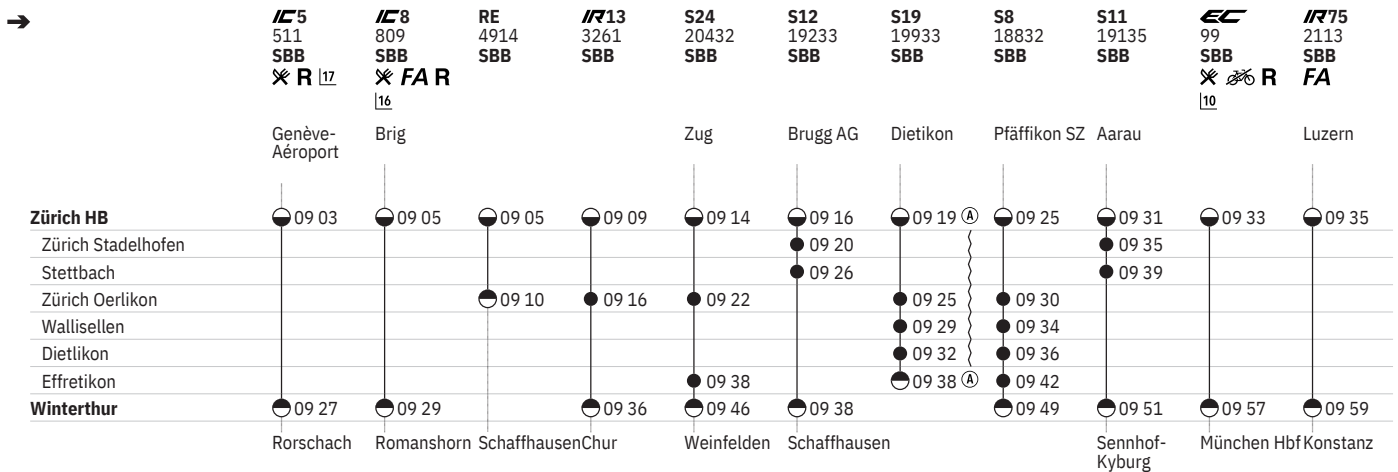

751 Zürich - Winterthur (via Wallisellen/Stadelhofen)  

Stand: 16. November 2021

751 Zürich - Winterthur (via Wallisellen/Stadelhofen)  

Stand: 16. November 2021

751 Zürich - Winterthur (via Wallisellen/Stadelhofen)  

Stand: 16. November 2021

751 Zürich - Winterthur (via Wallisellen/Stadelhofen)  

Stand: 16. November 2021

751 Zürich - Winterthur (via Wallisellen/Stadelhofen)  

Stand: 16. November 2021

751 Zürich - Winterthur (via Wallisellen/Stadelhofen)  