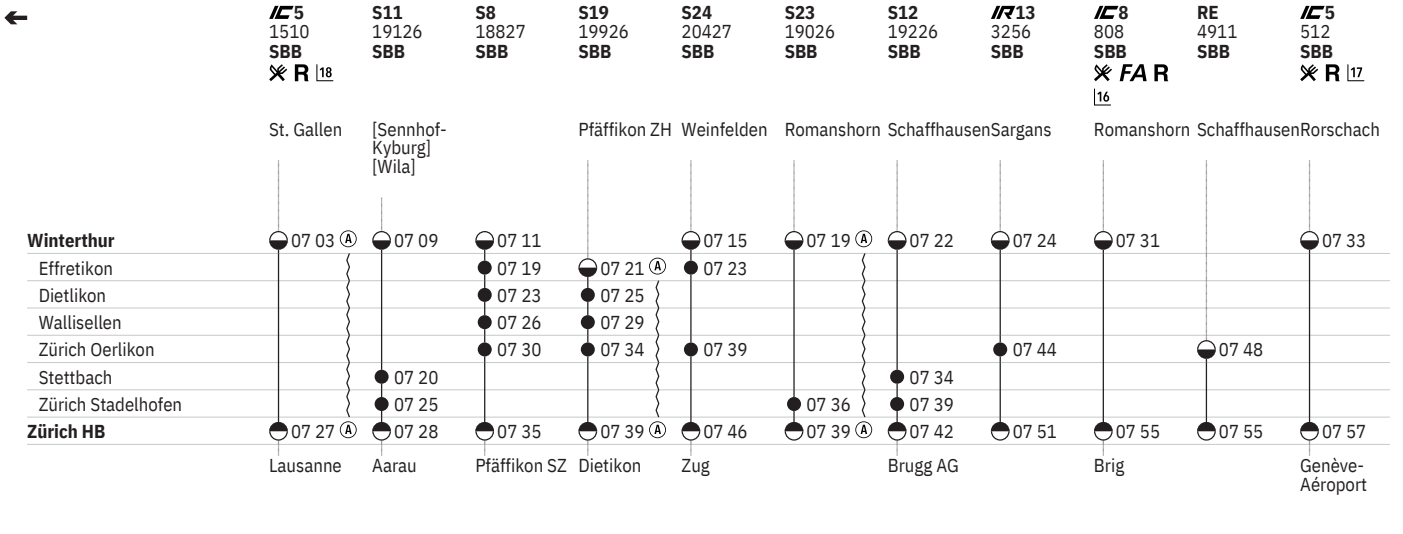

751 Winterthur - Zürich (via Wallisellen/Stadelhofen)

Stand: 16. November 2021