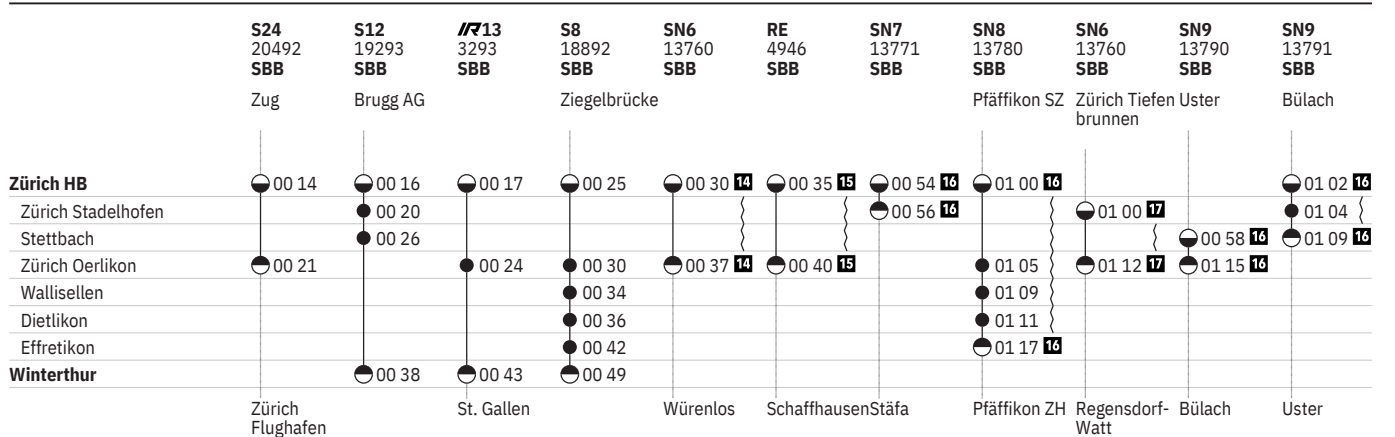

	S12 19271 SBB	S19 19971 SBB	IR36 2081 SBB	S8 18870 SBB	S11 19173 SBB	IC5 531 SBB ✕ R ¹⁷	IC8 829 SBB ^{12 15 16 21}	RE 4934 SBB	IR13 3281 SBB	S24 20472 SBB	S12 19273 SBB
	Brugg AG	Koblentz	Basel SBB	Pfäffikon SZ	Aarau	Genève- Aéroport	Brig			Zug	Brugg AG
Zürich HB	18 46	18 49 ^A	18 52	18 55	19 01	19 03	19 05	19 05	19 09	19 14	19 16
Zürich Stadelhofen	18 50				19 05						19 20
Stettbach	18 56				19 09						19 26
Zürich Oerlikon		18 55	18 57	19 00				19 10	19 16	19 22	
Wallisellen		18 59		19 04							
Dietikon		19 02		19 06							
Effretikon		19 08 ^A		19 12						19 38	
Winterthur	19 08			19 19	19 21	19 27	19 29		19 36	19 46	19 38
	[Wil SG]	Pfäffikon ZH	Zürich Flughafen		Seuzach	Rorschach	Romanshorn	Schaffhausen	Sargans	Weinfelden	Schaffhausen

	S19 19973 SBB	S8 18872 SBB	S11 19175 SBB	EC 199 SBB ^{10 12 19 21}	IR75 2133 SBB FA	IC1 729 SBB ✕ FA R ¹⁶	S24 20474 SBB	S12 19275 SBB	S19 19975 SBB	IR36 2083 SBB	S8 18874 SBB
	Dietikon	Pfäffikon SZ	Aarau		Luzern	Genève- Aéroport	Zug	Brugg AG	Dietikon	Basel SBB	Pfäffikon SZ
Zürich HB	19 19 ^A	19 25	19 31	19 33	19 35	19 39	19 44	19 46	19 49 ^A	19 52	19 55
Zürich Stadelhofen			19 35					19 50			
Stettbach			19 39					19 56			
Zürich Oerlikon	19 25	19 30				19 46	19 52		19 55	19 57	20 00
Wallisellen	19 29	19 34							19 59		20 04
Dietikon	19 32	19 36							20 02		20 06
Effretikon	19 38 ^A	19 42					20 08		20 08 ^A		20 12
Winterthur		19 49	19 51	19 57	19 59	20 06	20 16	20 08			20 19
			Sennhof- Kyburg	München Hbf	Konstanz	St. Gallen	Thayngen	[Wil SG]		Zürich Flughafen	

751 Zürich - Winterthur (via Wallisellen/Stadelhofen)  

Stand: 16. November 2021

751 Zürich - Winterthur (via Wallisellen/Stadelhofen)  

Stand: 16. November 2021

751 Zürich - Winterthur (via Wallisellen/Stadelhofen)  