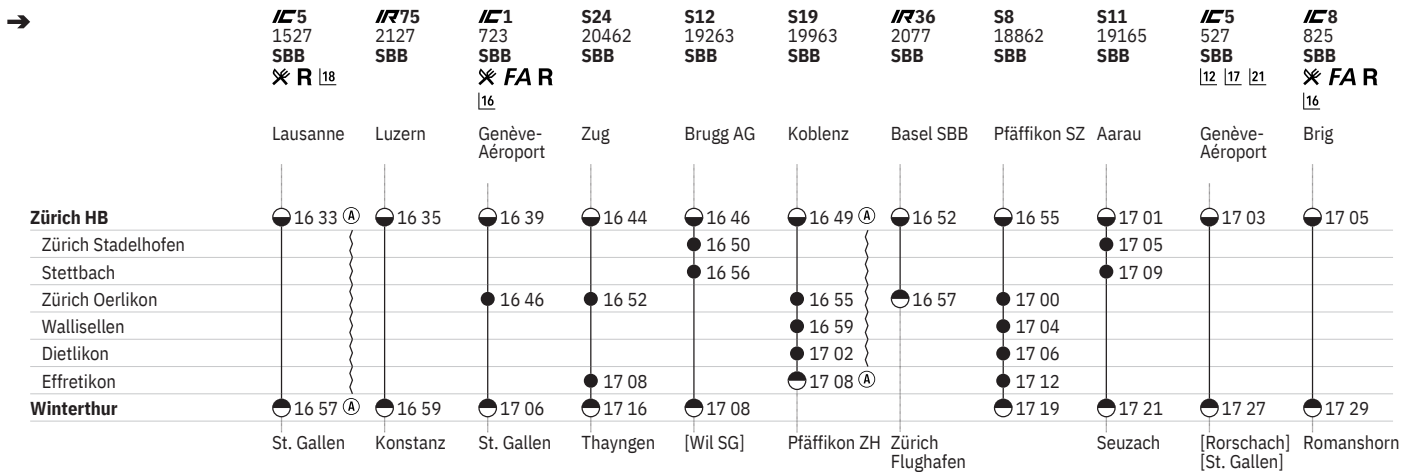

751 Zürich - Winterthur (via Wallisellen/Stadelhofen)  

Stand: 16. November 2021

751 Zürich - Winterthur (via Wallisellen/Stadelhofen)  

Stand: 16. November 2021

751 Zürich - Winterthur (via Wallisellen/Stadelhofen)  

Stand: 16. November 2021

751 Zürich - Winterthur (via Wallisellen/Stadelhofen)  

Stand: 16. November 2021

751 Zürich - Winterthur (via Wallisellen/Stadelhofen)  

Stand: 16. November 2021

751 Zürich - Winterthur (via Wallisellen/Stadelhofen)  

Stand: 16. November 2021

751 Zürich - Winterthur (via Wallisellen/Stadelhofen)  

Stand: 16. November 2021

751 Zürich - Winterthur (via Wallisellen/Stadelhofen)  

Stand: 16. November 2021

	IR13 3279 SBB	S24 20468 SBB	S12 19269 SBB	S19 19969 SBB	S23 19069 SBB	S8 18868 SBB	S11 19171 SBB	IC5 1531 SBB ✕ R ¹⁸	IR75 2131 SBB FA	IC1 727 SBB ✕ FA R ¹⁶	S24 20470 SBB
		Zug	Brugg AG	Dietikon		Pfäffikon SZ	Aarau	Lausanne	Luzern	Genève- Aéroport	Zug
Zürich HB	18 09	18 14	18 16	18 19 ^A	18 20 ^A	18 25	18 31	18 33 ^A	18 35	18 39	18 44
Zürich Stadelhofen			18 20		18 23		18 35				
Stettbach			18 26				18 39				
Zürich Oerlikon	18 16	18 22		18 25		18 30				18 46	18 52
Wallisellen				18 29		18 34					
Dietikon				18 32		18 36					
Effretikon		18 38		18 38 ^A		18 42					19 08
Winterthur	18 36	18 46	18 38		18 44 ^A	18 49	18 51	18 57 ^A	18 59	19 06	19 16
	Chur	Weinfelden	Schaffhausen	Pfäffikon ZH			[Sennhof- Kyburg] [Wila]	St. Gallen	Konstanz	St. Gallen	Thayngen