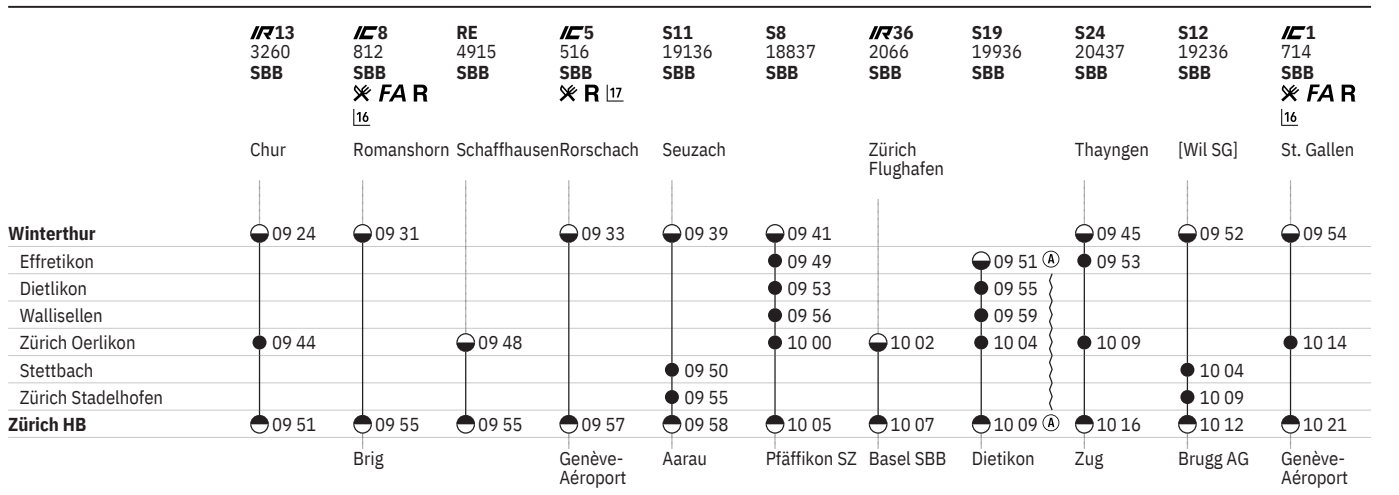

751 Winterthur - Zürich (via Wallisellen/Stadelhofen)  

Stand: 16. November 2021

751 Winterthur - Zürich (via Wallisellen/Stadelhofen)  

Stand: 16. November 2021

751 Winterthur - Zürich (via Wallisellen/Stadelhofen)  

- ① Montag
 ③ Mittwoch
 ④ Donnerstag
 ⑤ Freitag
 ⑥ Samstag
 ⑦ Sonntag
 ⑧ Montag–Freitag ohne allg. Feiertage
 ⑨ Samstag, Sonn- und allg. Feiertage
 → Fahrpläne der Gegenrichtung, bitte weiterblättern
 ← Fahrpläne der Gegenrichtung, bitte zurückblättern
 ● Abfahrtszeit