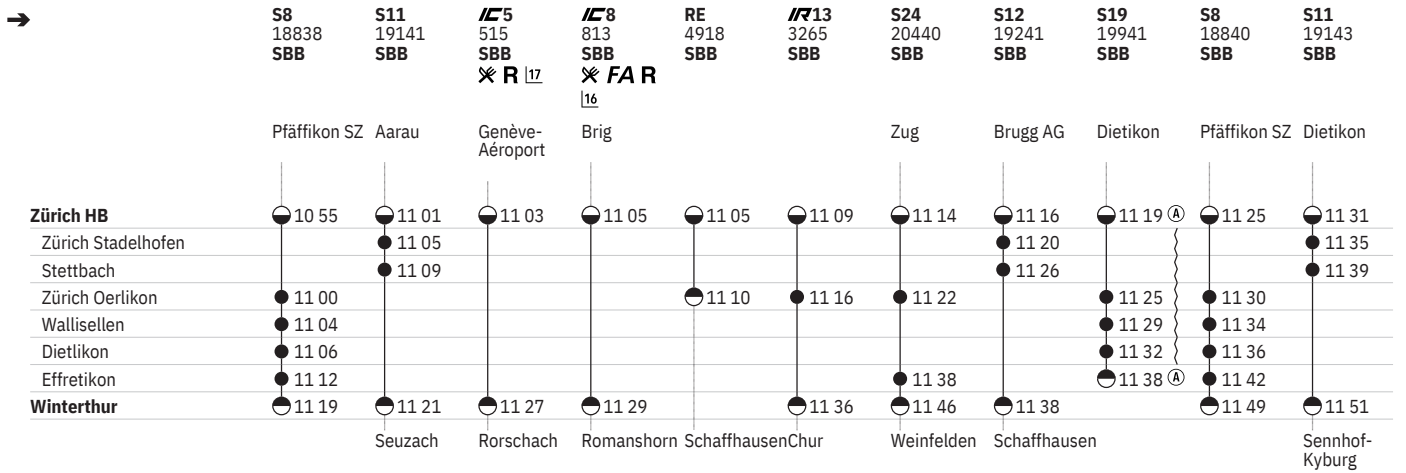

751 Zürich - Winterthur (via Wallisellen/Stadelhofen)  

Stand: 16. November 2021

751 Zürich - Winterthur (via Wallisellen/Stadelhofen)  

Stand: 16. November 2021

751 Zürich - Winterthur (via Wallisellen/Stadelhofen)  

Stand: 16. November 2021

751 Zürich - Winterthur (via Wallisellen/Stadelhofen)  

Stand: 16. November 2021

751 Zürich - Winterthur (via Wallisellen/Stadelhofen)  

Stand: 16. November 2021

751 Zürich - Winterthur (via Wallisellen/Stadelhofen)  