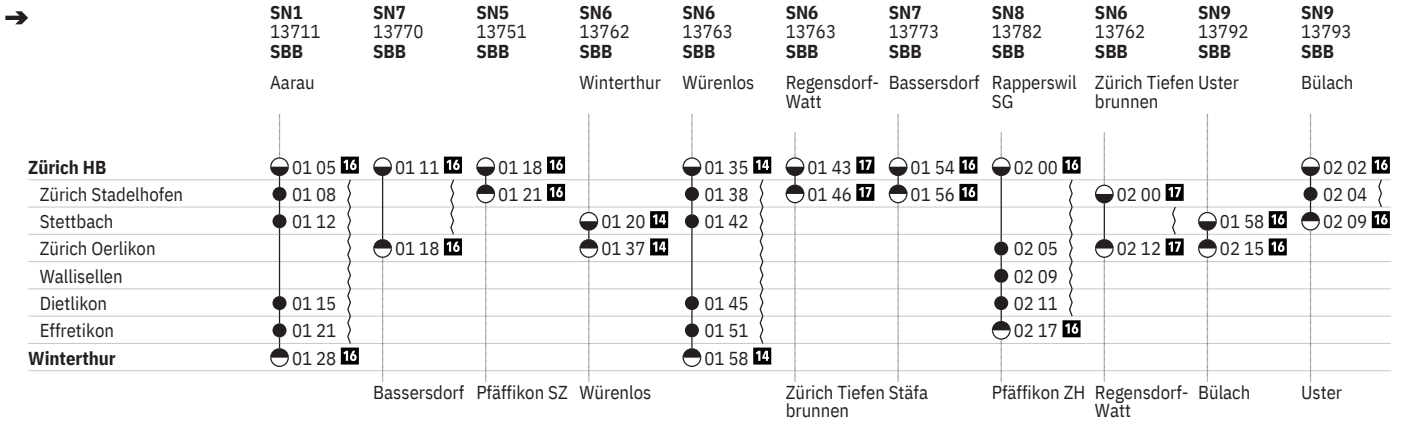

	S19 19973 SBB	S8 18872 SBB	S11 19175 SBB	EC 199 SBB ^{10 12 19 21}	IR75 2133 SBB FA	IC1 729 SBB ✕ FA R ¹⁶	S24 20474 SBB	S12 19275 SBB	S19 19975 SBB	IR36 2083 SBB	S8 18874 SBB
	Dietikon	Pfäffikon SZ	Aarau		Luzern	Genève- Aéroport	Zug	Brugg AG	Dietikon	Basel SBB	Pfäffikon SZ
Zürich HB	19 19 ^A	19 25	19 31	19 33	19 35	19 39	19 44	19 46	19 49 ^A	19 52	19 55
Zürich Stadelhofen			19 35					19 50			
Stettbach			19 39					19 56			
Zürich Oerlikon	19 25	19 30				19 46	19 52		19 55	19 57	20 00
Wallisellen	19 29	19 34							19 59		20 04
Dietikon	19 32	19 36							20 02		20 06
Effretikon	19 38 ^A	19 42					20 08		20 08 ^A		20 12
Winterthur		19 49	19 51	19 57	19 59	20 06	20 16	20 08			20 19
			Sennhof- Kyburg	München Hbf	Konstanz	St. Gallen	Thayngen	[Wil SG]		Zürich Flughafen	

751 Zürich - Winterthur (via Wallisellen/Stadelhofen)  

Stand: 16. November 2021

751 Zürich - Winterthur (via Wallisellen/Stadelhofen)  

Stand: 16. November 2021

751 Zürich - Winterthur (via Wallisellen/Stadelhofen)  

Stand: 16. November 2021

751 Winterthur - Zürich (via Wallisellen/Stadelhofen)  

Stand: 16. November 2021

	S 18012 SBB	SN6 13769 SBB Regensdorf- Watt	S 19010 SBB [Oberwinter- thur]	S8 18819 SBB	S24 20419 SBB	S12 19218 SBB	IR13 3252 SBB St. Gallen	S11 19120 SBB Seuzach	S8 18821 SBB	IR36 2058 SBB Zürich Flughafen	S24 20421 SBB Thayngen
Winterthur	04 30 (A)		04 42	05 11	05 15	05 20	05 24	05 39	05 41		05 45
Effretikon	04 37 (A)		04 50	05 19	05 23				05 49		05 53
Dietlikon				05 23		05 29			05 53		
Wallisellen				05 26					05 56		
Zürich Oerlikon		04 36 (B)	05 05	05 30	05 39		05 44		06 00	06 02	06 09
Stettbach						05 34		05 50			
Zürich Stadelhofen						05 39		05 55			
Zürich HB		04 42 (B)	05 12	05 35	05 46	05 42	05 51	05 58	06 05	06 07	06 16
	Zürich Flughafen			Ziegelbrücke Zug		Brugg AG		Aarau	Pfäffikon SZ	Basel SBB	Zug