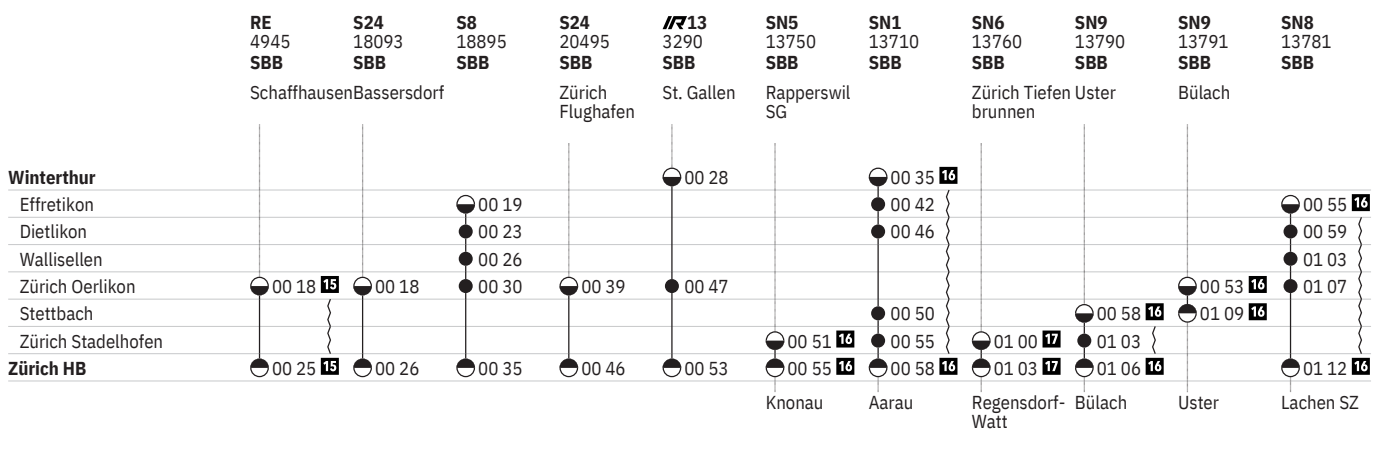

751 Winterthur - Zürich (via Wallisellen/Stadelhofen)  

Stand: 16. November 2021

751 Winterthur - Zürich (via Wallisellen/Stadelhofen)  

Stand: 16. November 2021

751 Winterthur - Zürich (via Wallisellen/Stadelhofen)  

Stand: 16. November 2021

751 Winterthur - Zürich (via Wallisellen/Stadelhofen)  

Stand: 16. November 2021

751 Winterthur - Zürich (via Wallisellen/Stadelhofen)  

Stand: 16. November 2021

751 Winterthur - Zürich (via Wallisellen/Stadelhofen)  

Stand: 16. November 2021

Zeichenerklärung

- 10** ①–⑦ vom 12.12.–10.4.
11 ①–⑦ vom 11.4.–10.12.
12 ⑤–⑥ ohne 25.12., 1.1., 15.4.
13 ①–④, ⑦ sowie 25.12., 1.1., 15.4.
14 Nacht ⑤/⑥–⑥/⑦ vom 31.12./1.1.–9.12./10.12. sowie 17.12./18.12., 18.12./19.12., 14.4./15.4., 17.4./18.4., 25.5./26.5., 26.5./27.5., 5.6./6.6., 31.7./1.8.
15 Nacht ⑤/⑥–⑥/⑦ vom 31.12./1.1.–10.12./11.12. sowie 17.12./18.12., 18.12./19.12. ohne 1.1./2.1., 15.4./16.4.

- 16** Nacht ⑤/⑥–⑥/⑦ vom 11.12./12.12.–18.12./19.12., 31.12./1.1.–9.12./10.12. sowie 14.4./15.4., 17.4./18.4., 25.5./26.5., 26.5./27.5., 5.6./6.6., 31.7./1.8.
17 11.12./12.12.
18 12.12.
19 ①–⑤
10 VELOS: Beförderung nur im internationalen Verkehr
11 VELOS: Reservierung nur am Billettschalter/SBB Contact Center
12 ✕