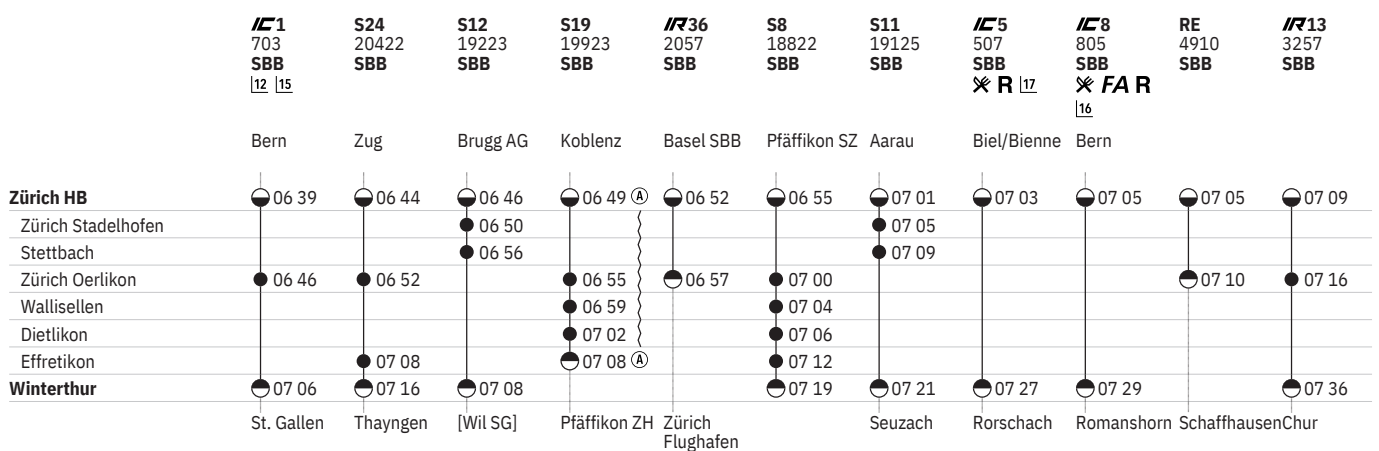

751 Zürich - Winterthur (via Wallisellen/Stadelhofen)  

Stand: 16. November 2021

751 Zürich - Winterthur (via Wallisellen/Stadelhofen)  

Stand: 16. November 2021

751 Zürich - Winterthur (via Wallisellen/Stadelhofen)  

Stand: 16. November 2021

751 Zürich - Winterthur (via Wallisellen/Stadelhofen)  

Stand: 16. November 2021

751 Zürich - Winterthur (via Wallisellen/Stadelhofen)  

Stand: 16. November 2021

751 Zürich - Winterthur (via Wallisellen/Stadelhofen)  

- ① Montag
 ③ Mittwoch
 ④ Donnerstag
 ⑤ Freitag
 ⑥ Samstag
 ⑦ Sonntag
 ⑧ Montag–Freitag ohne allg. Feiertage
 ⑨ Samstag, Sonn- und allg. Feiertage
 → Fahrpläne der Gegenrichtung, bitte weiterblättern
 ← Fahrpläne der Gegenrichtung, bitte zurückblättern
 ● Abfahrtszeit