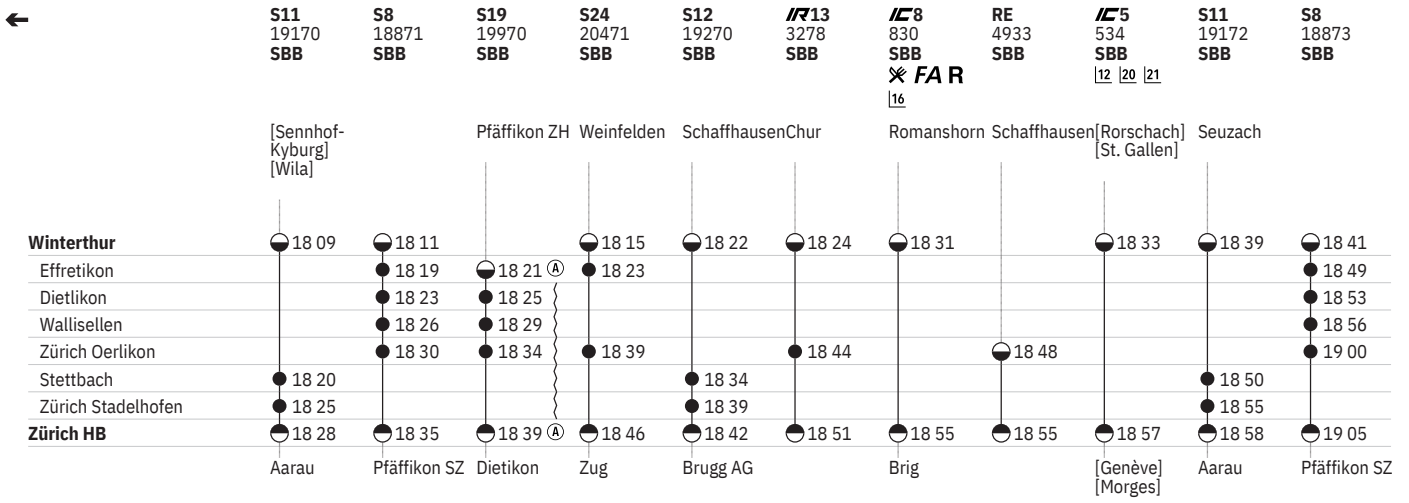

	IR36 2074 SBB	S19 19952 SBB	S24 20453 SBB	S12 19252 SBB	IC1 722 SBB ✘ FA R <small>16</small>	IR75 2122 SBB	S11 19154 SBB	S8 18855 SBB	S19 19954 SBB	S24 20455 SBB	S12 19254 SBB
	Zürich Flughafen		Thayngen	[Wil SG]	St. Gallen	Konstanz	Sennhof- Kyburg		Weinfelden	Schaffhausen	
Winterthur			● 13 45	● 13 52	● 13 54	● 14 01	● 14 09	● 14 11	● 14 15	● 14 22	
Effretikon		● 13 51 (A)	● 13 53					● 14 19	● 14 23		
Dietlikon		● 13 55						● 14 23	● 14 25		
Wallisellen		● 13 59						● 14 26	● 14 29		
Zürich Oerlikon	● 14 02	● 14 04	● 14 09		● 14 14			● 14 30	● 14 34	● 14 39	
Stettbach				● 14 04			● 14 20				● 14 34
Zürich Stadelhofen				● 14 09			● 14 25				● 14 39
Zürich HB	● 14 07	● 14 09 (A)	● 14 16	● 14 12	● 14 21	● 14 25	● 14 28	● 14 35	● 14 39 (A)	● 14 46	● 14 42
	Basel SBB	Dietlikon	Zug	Brugg AG	Genève- Aéroport	Luzern	Dietlikon	Pfäffikon SZ	Dietlikon	Zug	Brugg AG

751 Winterthur - Zürich (via Wallisellen/Stadelhofen)  

Stand: 16. November 2021

751 Winterthur - Zürich (via Wallisellen/Stadelhofen)  

Stand: 16. November 2021

751 Winterthur - Zürich (via Wallisellen/Stadelhofen)  

Stand: 16. November 2021

751 Winterthur - Zürich (via Wallisellen/Stadelhofen)  

Stand: 16. November 2021

751 Winterthur - Zürich (via Wallisellen/Stadelhofen)  

Stand: 16. November 2021

751 Winterthur - Zürich (via Wallisellen/Stadelhofen)  

Stand: 16. November 2021

Zeichenerklärung

- 10** ①–⑦ vom 12.12.–10.4.
11 ①–⑦ vom 11.4.–10.12.
12 ⑤–⑥ ohne 25.12., 1.1., 15.4.
13 ①–④, ⑦ sowie 25.12., 1.1., 15.4.
14 Nacht ⑤/⑥–⑥/⑦ vom 31.12./1.1.–9.12./10.12. sowie 17.12./18.12., 18.12./19.12., 14.4./15.4., 17.4./18.4., 25.5./26.5., 26.5./27.5., 5.6./6.6., 31.7./1.8.
15 Nacht ⑤/⑥–⑥/⑦ vom 31.12./1.1.–10.12./11.12. sowie 17.12./18.12., 18.12./19.12. ohne 1.1./2.1., 15.4./16.4.