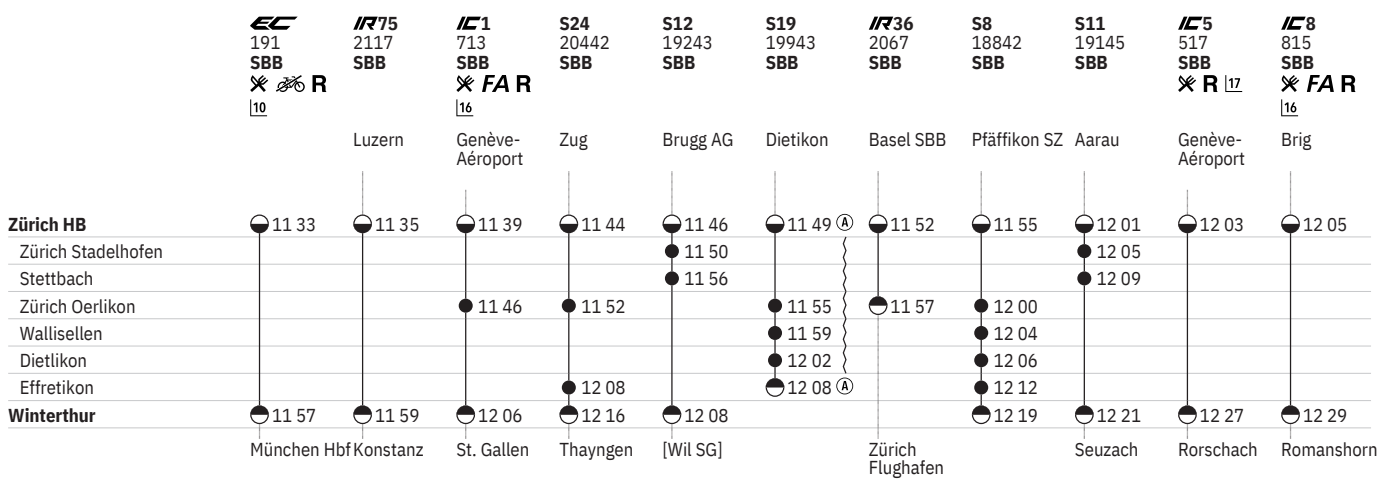

751 Zürich - Winterthur (via Wallisellen/Stadelhofen)  

Stand: 16. November 2021

751 Zürich - Winterthur (via Wallisellen/Stadelhofen)  

Stand: 16. November 2021

751 Zürich - Winterthur (via Wallisellen/Stadelhofen)  

Stand: 16. November 2021

751 Zürich - Winterthur (via Wallisellen/Stadelhofen)  

Stand: 16. November 2021

751 Zürich - Winterthur (via Wallisellen/Stadelhofen)  

Stand: 16. November 2021

751 Zürich - Winterthur (via Wallisellen/Stadelhofen)  

- ① Montag
 ③ Mittwoch
 ④ Donnerstag
 ⑤ Freitag
 ⑥ Samstag
 ⑦ Sonntag
 ⑧ Montag–Freitag ohne allg. Feiertage
 ⑨ Samstag, Sonn- und allg. Feiertage
 → Fahrpläne der Gegenrichtung, bitte weiterblättern
 ← Fahrpläne der Gegenrichtung, bitte zurückblättern
 ● Abfahrtszeit