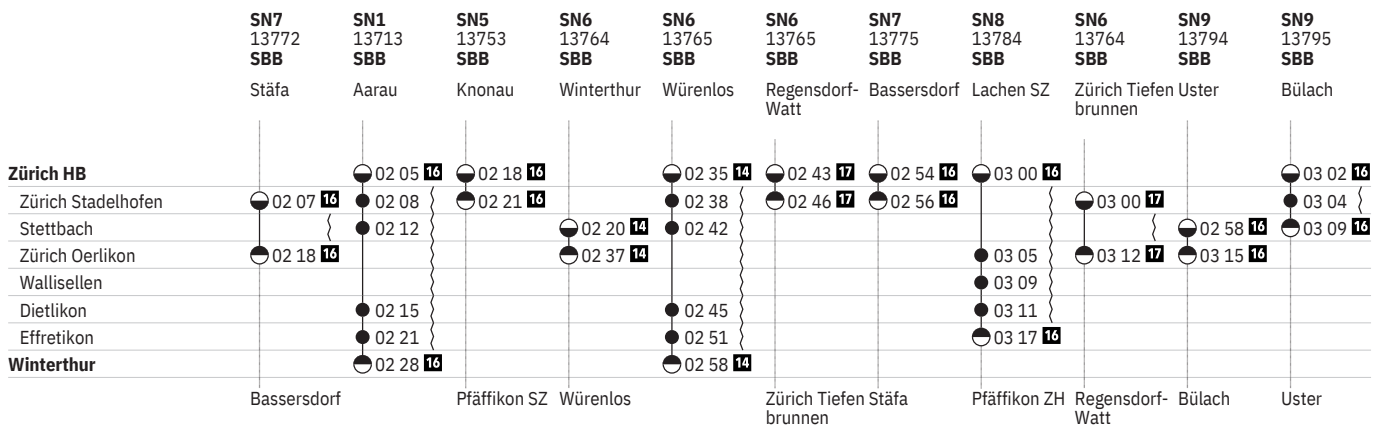

	S19 19973 SBB	S8 18872 SBB	S11 19175 SBB	EC 199 SBB ^{10 12 19 21}	IR75 2133 SBB FA	IC1 729 SBB ✕ FA R ¹⁶	S24 20474 SBB	S12 19275 SBB	S19 19975 SBB	IR36 2083 SBB	S8 18874 SBB
	Dietikon	Pfäffikon SZ	Aarau		Luzern	Genève- Aéroport	Zug	Brugg AG	Dietikon	Basel SBB	Pfäffikon SZ
Zürich HB	19 19 ^A	19 25	19 31	19 33	19 35	19 39	19 44	19 46	19 49 ^A	19 52	19 55
Zürich Stadelhofen			19 35					19 50			
Stettbach			19 39					19 56			
Zürich Oerlikon	19 25	19 30				19 46	19 52		19 55	19 57	20 00
Wallisellen	19 29	19 34							19 59		20 04
Dietikon	19 32	19 36							20 02		20 06
Effretikon	19 38 ^A	19 42					20 08		20 08 ^A		20 12
Winterthur		19 49	19 51	19 57	19 59	20 06	20 16	20 08			20 19
			Sennhof- Kyburg	München Hbf	Konstanz	St. Gallen	Thayngen	[Wil SG]		Zürich Flughafen	

751 Zürich - Winterthur (via Wallisellen/Stadelhofen)  

Stand: 16. November 2021

751 Zürich - Winterthur (via Wallisellen/Stadelhofen)  

Stand: 16. November 2021

751 Zürich - Winterthur (via Wallisellen/Stadelhofen)  

Stand: 16. November 2021

751 Winterthur - Zürich (via Wallisellen/Stadelhofen)  

Stand: 16. November 2021

	S 18012 SBB	SN6 13769 SBB Regensdorf- Watt	S 19010 SBB [Oberwinter- thur]	S8 18819 SBB	S24 20419 SBB	S12 19218 SBB	IR13 3252 SBB St. Gallen	S11 19120 SBB Seuzach	S8 18821 SBB	IR36 2058 SBB Zürich Flughafen	S24 20421 SBB Thayngen
Winterthur	04 30 (A)		04 42	05 11	05 15	05 20	05 24	05 39	05 41		05 45
Effretikon	04 37 (A)		04 50	05 19	05 23				05 49		05 53
Dietlikon				05 23		05 29			05 53		
Wallisellen				05 26					05 56		
Zürich Oerlikon		04 36 (B)	05 05	05 30	05 39		05 44		06 00	06 02	06 09
Stettbach						05 34		05 50			
Zürich Stadelhofen						05 39		05 55			
Zürich HB		04 42 (B)	05 12	05 35	05 46	05 42	05 51	05 58	06 05	06 07	06 16
	Zürich Flughafen			Ziegelbrücke Zug		Brugg AG		Aarau	Pfäffikon SZ	Basel SBB	Zug