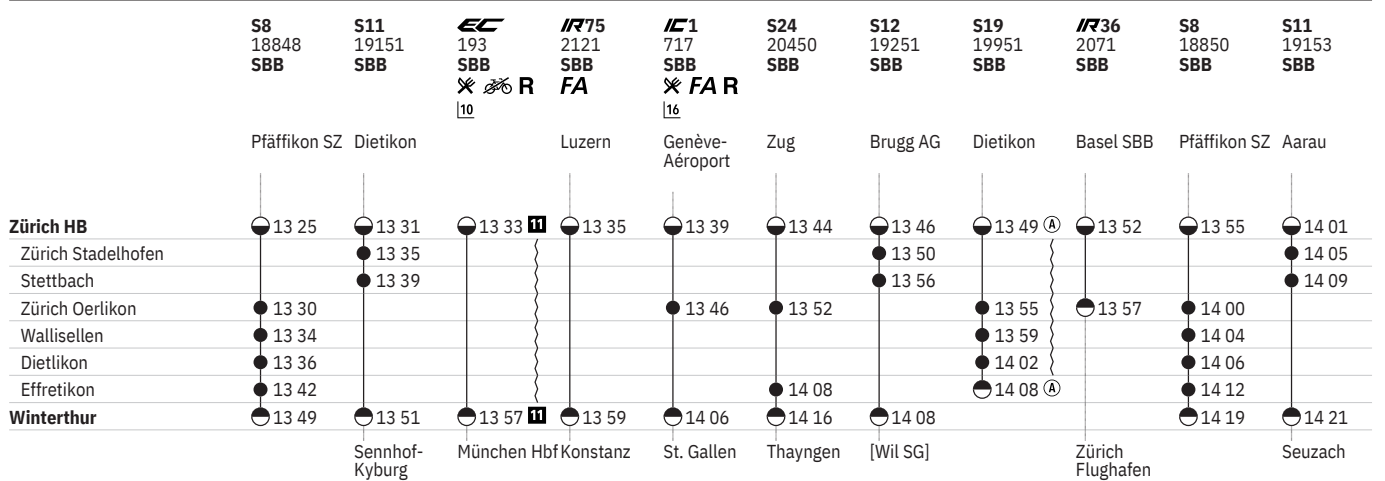

751 Zürich - Winterthur (via Wallisellen/Stadelhofen)  

Stand: 16. November 2021

751 Zürich - Winterthur (via Wallisellen/Stadelhofen)  

Stand: 16. November 2021

751 Zürich - Winterthur (via Wallisellen/Stadelhofen)  

Stand: 16. November 2021

751 Zürich - Winterthur (via Wallisellen/Stadelhofen)  

Stand: 16. November 2021

751 Zürich - Winterthur (via Wallisellen/Stadelhofen)  

Stand: 16. November 2021

751 Zürich - Winterthur (via Wallisellen/Stadelhofen)  

Stand: 16. November 2021

751 Zürich - Winterthur (via Wallisellen/Stadelhofen)  

Stand: 16. November 2021

751 Zürich - Winterthur (via Wallisellen/Stadelhofen)  

Stand: 16. November 2021

	IR13 3279 SBB	S24 20468 SBB	S12 19269 SBB	S19 19969 SBB	S23 19069 SBB	S8 18868 SBB	S11 19171 SBB	IC5 1531 SBB ✕ R ¹⁸	IR75 2131 SBB FA	IC1 727 SBB ✕ FA R ¹⁶	S24 20470 SBB
		Zug	Brugg AG	Dietikon		Pfäffikon SZ	Aarau	Lausanne	Luzern	Genève- Aéroport	Zug
Zürich HB	18 09	18 14	18 16	18 19 ^A	18 20 ^A	18 25	18 31	18 33 ^A	18 35	18 39	18 44
Zürich Stadelhofen			18 20		18 23		18 35				
Stettbach			18 26				18 39				
Zürich Oerlikon	18 16	18 22		18 25		18 30				18 46	18 52
Wallisellen				18 29		18 34					
Dietikon				18 32		18 36					
Effretikon		18 38		18 38 ^A		18 42					19 08
Winterthur	18 36	18 46	18 38		18 44 ^A	18 49	18 51	18 57 ^A	18 59	19 06	19 16
	Chur	Weinfelden	Schaffhausen	Pfäffikon ZH			[Sennhof- Kyburg] [Wila]	St. Gallen	Konstanz	St. Gallen	Thayngen