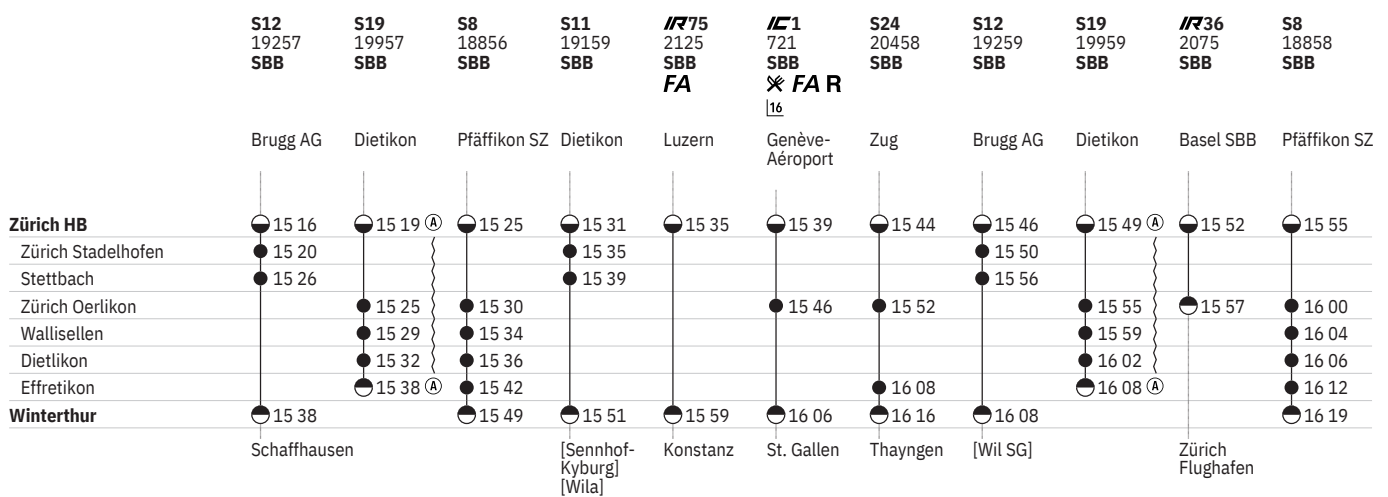

751 Zürich - Winterthur (via Wallisellen/Stadelhofen)  

Stand: 16. November 2021

751 Zürich - Winterthur (via Wallisellen/Stadelhofen)  

Stand: 16. November 2021

751 Zürich - Winterthur (via Wallisellen/Stadelhofen)  

Stand: 16. November 2021

751 Zürich - Winterthur (via Wallisellen/Stadelhofen)  

Stand: 16. November 2021

751 Zürich - Winterthur (via Wallisellen/Stadelhofen)  

Stand: 16. November 2021

751 Zürich - Winterthur (via Wallisellen/Stadelhofen)  

Stand: 16. November 2021

751 Zürich - Winterthur (via Wallisellen/Stadelhofen)  

Stand: 16. November 2021

751 Zürich - Winterthur (via Wallisellen/Stadelhofen)  

Stand: 16. November 2021

	IR13 3279 SBB	S24 20468 SBB	S12 19269 SBB	S19 19969 SBB	S23 19069 SBB	S8 18868 SBB	S11 19171 SBB	IC5 1531 SBB ✕ R ¹⁸	IR75 2131 SBB FA	IC1 727 SBB ✕ FA R ¹⁶	S24 20470 SBB
		Zug	Brugg AG	Dietikon		Pfäffikon SZ	Aarau	Lausanne	Luzern	Genève- Aéroport	Zug
Zürich HB	18 09	18 14	18 16	18 19 ^A	18 20 ^A	18 25	18 31	18 33 ^A	18 35	18 39	18 44
Zürich Stadelhofen			18 20		18 23		18 35				
Stettbach			18 26				18 39				
Zürich Oerlikon	18 16	18 22		18 25		18 30				18 46	18 52
Wallisellen				18 29		18 34					
Dietikon				18 32		18 36					
Effretikon		18 38		18 38 ^A		18 42					19 08
Winterthur	18 36	18 46	18 38		18 44 ^A	18 49	18 51	18 57 ^A	18 59	19 06	19 16
	Chur	Weinfelden	Schaffhausen	Pfäffikon ZH			[Sennhof- Kyburg] [Wila]	St. Gallen	Konstanz	St. Gallen	Thayngen