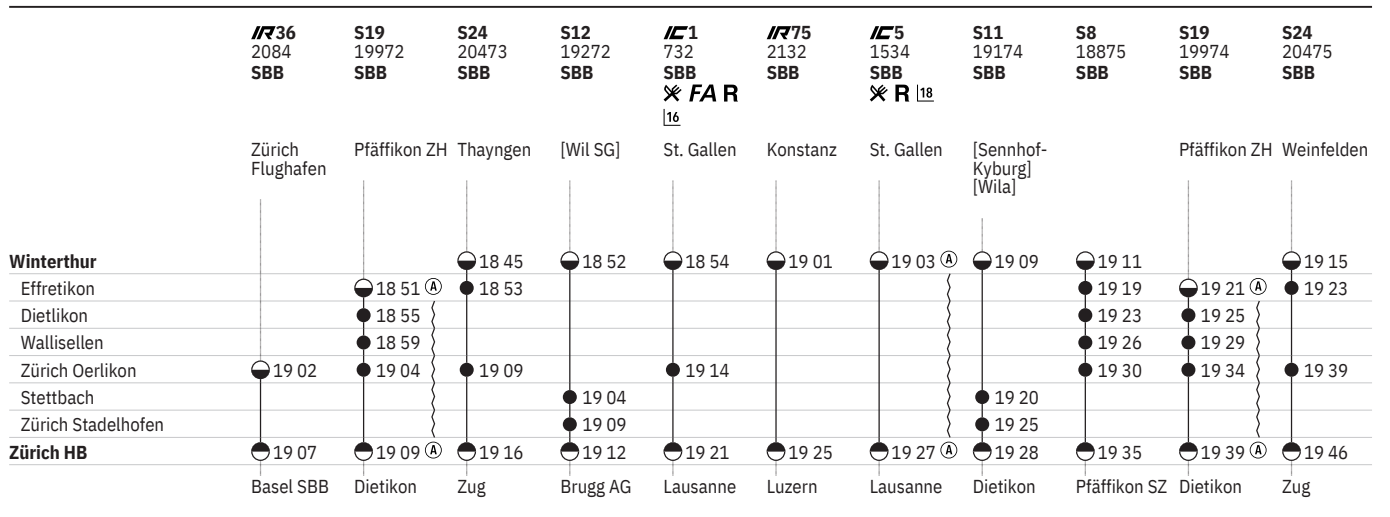

	IR36 2074 SBB	S19 19952 SBB	S24 20453 SBB	S12 19252 SBB	IC1 722 SBB ✘ FA R <small>16</small>	IR75 2122 SBB	S11 19154 SBB	S8 18855 SBB	S19 19954 SBB	S24 20455 SBB	S12 19254 SBB
	Zürich Flughafen		Thayngen	[Wil SG]	St. Gallen	Konstanz	Sennhof- Kyburg		Weinfelden	Schaffhausen	
Winterthur			● 13 45	● 13 52	● 13 54	● 14 01	● 14 09	● 14 11	● 14 15	● 14 22	
Effretikon		● 13 51 (A)	● 13 53					● 14 19	● 14 23		
Dietlikon		● 13 55						● 14 23	● 14 25		
Wallisellen		● 13 59						● 14 26	● 14 29		
Zürich Oerlikon	● 14 02	● 14 04	● 14 09		● 14 14			● 14 30	● 14 34	● 14 39	
Stettbach				● 14 04			● 14 20				● 14 34
Zürich Stadelhofen				● 14 09			● 14 25				● 14 39
Zürich HB	● 14 07	● 14 09 (A)	● 14 16	● 14 12	● 14 21	● 14 25	● 14 28	● 14 35	● 14 39 (A)	● 14 46	● 14 42
	Basel SBB	Dietlikon	Zug	Brugg AG	Genève- Aéroport	Luzern	Dietlikon	Pfäffikon SZ	Dietlikon	Zug	Brugg AG

751 Winterthur - Zürich (via Wallisellen/Stadelhofen)  

Stand: 16. November 2021

751 Winterthur - Zürich (via Wallisellen/Stadelhofen)  

Stand: 16. November 2021

751 Winterthur - Zürich (via Wallisellen/Stadelhofen)  

Stand: 16. November 2021

751 Winterthur - Zürich (via Wallisellen/Stadelhofen)  

Stand: 16. November 2021

751 Winterthur - Zürich (via Wallisellen/Stadelhofen)  

Stand: 16. November 2021

751 Winterthur - Zürich (via Wallisellen/Stadelhofen)  

Stand: 16. November 2021

Zeichenerklärung

- 10** ①–⑦ vom 12.12.–10.4.
11 ①–⑦ vom 11.4.–10.12.
12 ⑤–⑥ ohne 25.12., 1.1., 15.4.
13 ①–④, ⑦ sowie 25.12., 1.1., 15.4.
14 Nacht ⑤/⑥–⑥/⑦ vom 31.12./1.1.–9.12./10.12. sowie 17.12./18.12., 18.12./19.12., 14.4./15.4., 17.4./18.4., 25.5./26.5., 26.5./27.5., 5.6./6.6., 31.7./1.8.
15 Nacht ⑤/⑥–⑥/⑦ vom 31.12./1.1.–10.12./11.12. sowie 17.12./18.12., 18.12./19.12. ohne 1.1./2.1., 15.4./16.4.