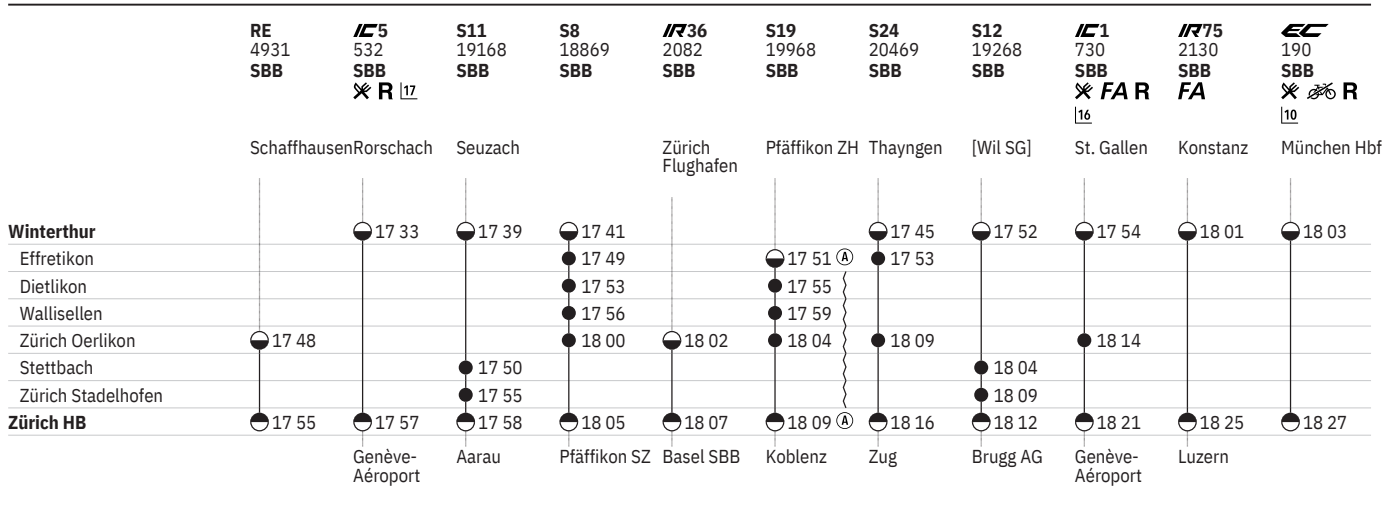

	IR36 2074 SBB	S19 19952 SBB	S24 20453 SBB	S12 19252 SBB	IC1 722 SBB ✘ FA R <small>16</small>	IR75 2122 SBB	S11 19154 SBB	S8 18855 SBB	S19 19954 SBB	S24 20455 SBB	S12 19254 SBB
	Zürich Flughafen		Thayngen	[Wil SG]	St. Gallen	Konstanz	Sennhof- Kyburg		Weinfelden	Schaffhausen	
Winterthur			● 13 45	● 13 52	● 13 54	● 14 01	● 14 09	● 14 11	● 14 15	● 14 22	
Effretikon		● 13 51 (A)	● 13 53					● 14 19	● 14 23		
Dietlikon		● 13 55						● 14 23	● 14 25		
Wallisellen		● 13 59						● 14 26	● 14 29		
Zürich Oerlikon	● 14 02	● 14 04	● 14 09		● 14 14			● 14 30	● 14 34	● 14 39	
Stettbach				● 14 04			● 14 20				● 14 34
Zürich Stadelhofen				● 14 09			● 14 25				● 14 39
Zürich HB	● 14 07	● 14 09 (A)	● 14 16	● 14 12	● 14 21	● 14 25	● 14 28	● 14 35	● 14 39 (A)	● 14 46	● 14 42
	Basel SBB	Dietlikon	Zug	Brugg AG	Genève- Aéroport	Luzern	Dietlikon	Pfäffikon SZ	Dietlikon	Zug	Brugg AG

751 Winterthur - Zürich (via Wallisellen/Stadelhofen)  

Stand: 16. November 2021

751 Winterthur - Zürich (via Wallisellen/Stadelhofen)  

Stand: 16. November 2021

751 Winterthur - Zürich (via Wallisellen/Stadelhofen)  

- ① Montag
 ③ Mittwoch
 ④ Donnerstag
 ⑤ Freitag
 ⑥ Samstag
 ⑦ Sonntag
 ⑧ Montag–Freitag ohne allg. Feiertage
 ⑨ Samstag, Sonn- und allg. Feiertage
 → Fahrpläne der Gegenrichtung, bitte weiterblättern
 ← Fahrpläne der Gegenrichtung, bitte zurückblättern
 ● Abfahrtszeit