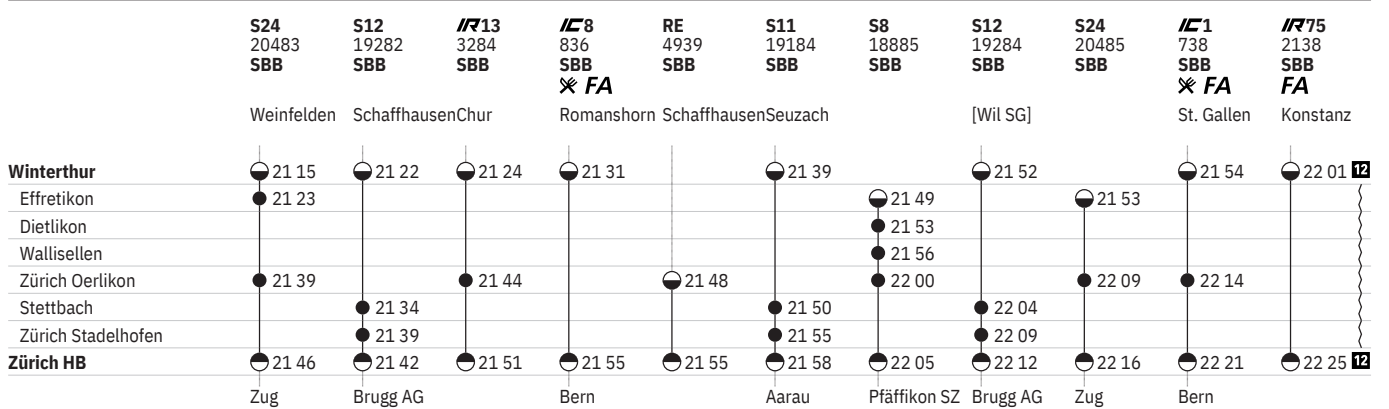

	IR36 2074 SBB	S19 19952 SBB	S24 20453 SBB	S12 19252 SBB	IC1 722 SBB ✘ FA R <small>16</small>	IR75 2122 SBB	S11 19154 SBB	S8 18855 SBB	S19 19954 SBB	S24 20455 SBB	S12 19254 SBB
	Zürich Flughafen		Thayngen	[Wil SG]	St. Gallen	Konstanz	Sennhof- Kyburg		Weinfelden	Schaffhausen	
Winterthur			● 13 45	● 13 52	● 13 54	● 14 01	● 14 09	● 14 11	● 14 15	● 14 22	
Effretikon		● 13 51 (A)	● 13 53					● 14 19	● 14 23		
Dietlikon		● 13 55						● 14 23	● 14 25		
Wallisellen		● 13 59						● 14 26	● 14 29		
Zürich Oerlikon	● 14 02	● 14 04	● 14 09		● 14 14			● 14 30	● 14 34	● 14 39	
Stettbach				● 14 04			● 14 20				● 14 34
Zürich Stadelhofen				● 14 09			● 14 25				● 14 39
Zürich HB	● 14 07	● 14 09 (A)	● 14 16	● 14 12	● 14 21	● 14 25	● 14 28	● 14 35	● 14 39 (A)	● 14 46	● 14 42
	Basel SBB	Dietlikon	Zug	Brugg AG	Genève- Aéroport	Luzern	Dietlikon	Pfäffikon SZ	Dietlikon	Zug	Brugg AG

751 Winterthur - Zürich (via Wallisellen/Stadelhofen)  

Stand: 16. November 2021

751 Winterthur - Zürich (via Wallisellen/Stadelhofen)  

Stand: 16. November 2021

751 Winterthur - Zürich (via Wallisellen/Stadelhofen)  

Stand: 16. November 2021

751 Winterthur - Zürich (via Wallisellen/Stadelhofen)  

Stand: 16. November 2021

751 Winterthur - Zürich (via Wallisellen/Stadelhofen)  

Stand: 16. November 2021

751 Winterthur - Zürich (via Wallisellen/Stadelhofen)  

Stand: 16. November 2021

Zeichenerklärung

- 10** ①–⑦ vom 12.12.–10.4.
11 ①–⑦ vom 11.4.–10.12.
12 ⑤–⑥ ohne 25.12., 1.1., 15.4.
13 ①–④, ⑦ sowie 25.12., 1.1., 15.4.
14 Nacht ⑤/⑥–⑥/⑦ vom 31.12./1.1.–9.12./10.12. sowie 17.12./18.12., 18.12./19.12., 14.4./15.4., 17.4./18.4., 25.5./26.5., 26.5./27.5., 5.6./6.6., 31.7./1.8.
15 Nacht ⑤/⑥–⑥/⑦ vom 31.12./1.1.–10.12./11.12. sowie 17.12./18.12., 18.12./19.12. ohne 1.1./2.1., 15.4./16.4.