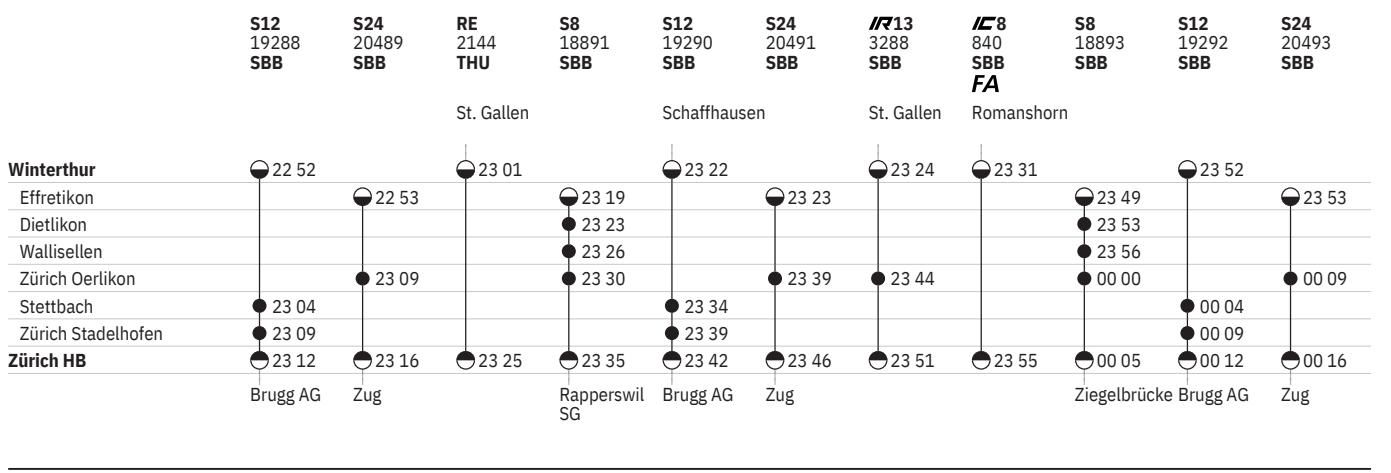

751 Winterthur - Zürich (via Wallisellen/Stadelhofen)  

Stand: 16. November 2021

751 Winterthur - Zürich (via Wallisellen/Stadelhofen)  

Stand: 16. November 2021

751 Winterthur - Zürich (via Wallisellen/Stadelhofen)  

Stand: 16. November 2021

751 Winterthur - Zürich (via Wallisellen/Stadelhofen)  

Stand: 16. November 2021

751 Winterthur - Zürich (via Wallisellen/Stadelhofen)  

Stand: 16. November 2021

751 Winterthur - Zürich (via Wallisellen/Stadelhofen)  

Stand: 16. November 2021

Zeichenerklärung

- 10** ①–⑦ vom 12.12.–10.4.
11 ①–⑦ vom 11.4.–10.12.
12 ⑤–⑥ ohne 25.12., 1.1., 15.4.
13 ①–④, ⑦ sowie 25.12., 1.1., 15.4.
14 Nacht ⑤/⑥–⑥/⑦ vom 31.12./1.1.–9.12./10.12. sowie 17.12./18.12., 18.12./19.12., 14.4./15.4., 17.4./18.4., 25.5./26.5., 26.5./27.5., 5.6./6.6., 31.7./1.8.
15 Nacht ⑤/⑥–⑥/⑦ vom 31.12./1.1.–10.12./11.12. sowie 17.12./18.12., 18.12./19.12. ohne 1.1./2.1., 15.4./16.4.

- 16** Nacht ⑤/⑥–⑥/⑦ vom 11.12./12.12.–18.12./19.12., 31.12./1.1.–9.12./10.12. sowie 14.4./15.4., 17.4./18.4., 25.5./26.5., 26.5./27.5., 5.6./6.6., 31.7./1.8.
17 11.12./12.12.
18 12.12.
19 ①–⑤
10 VELOS: Beförderung nur im internationalen Verkehr
11 VELOS: Reservierung nur am Billettschalter/SBB Contact Center
12 ✕