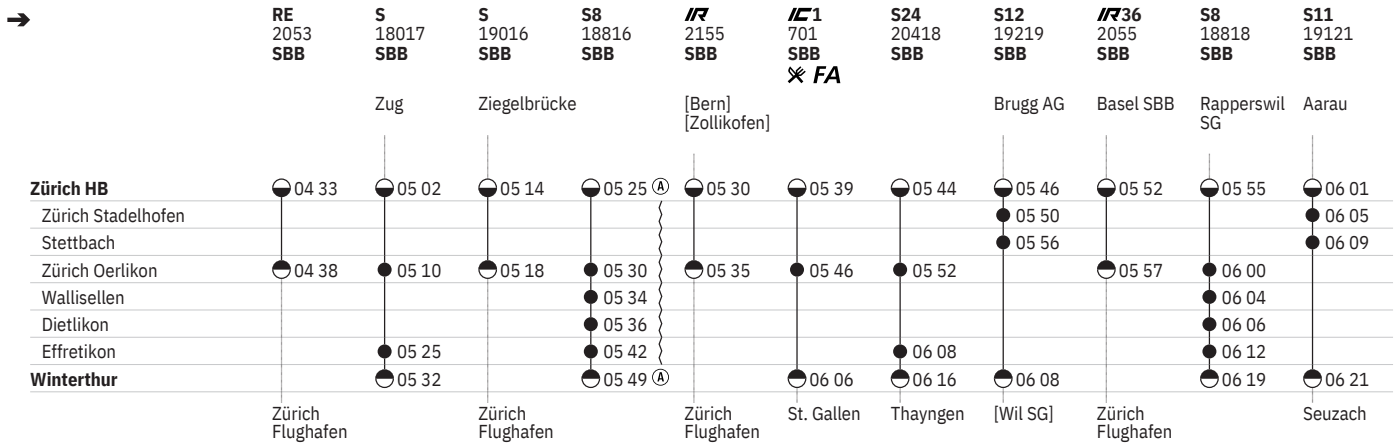

751 Zürich - Winterthur (via Wallisellen/Stadelhofen)  

Stand: 16. November 2021

751 Zürich - Winterthur (via Wallisellen/Stadelhofen)  

Stand: 16. November 2021

751 Zürich - Winterthur (via Wallisellen/Stadelhofen)  

Stand: 16. November 2021

751 Zürich - Winterthur (via Wallisellen/Stadelhofen)  

Stand: 16. November 2021

751 Zürich - Winterthur (via Wallisellen/Stadelhofen)  

Stand: 16. November 2021

751 Zürich - Winterthur (via Wallisellen/Stadelhofen)  