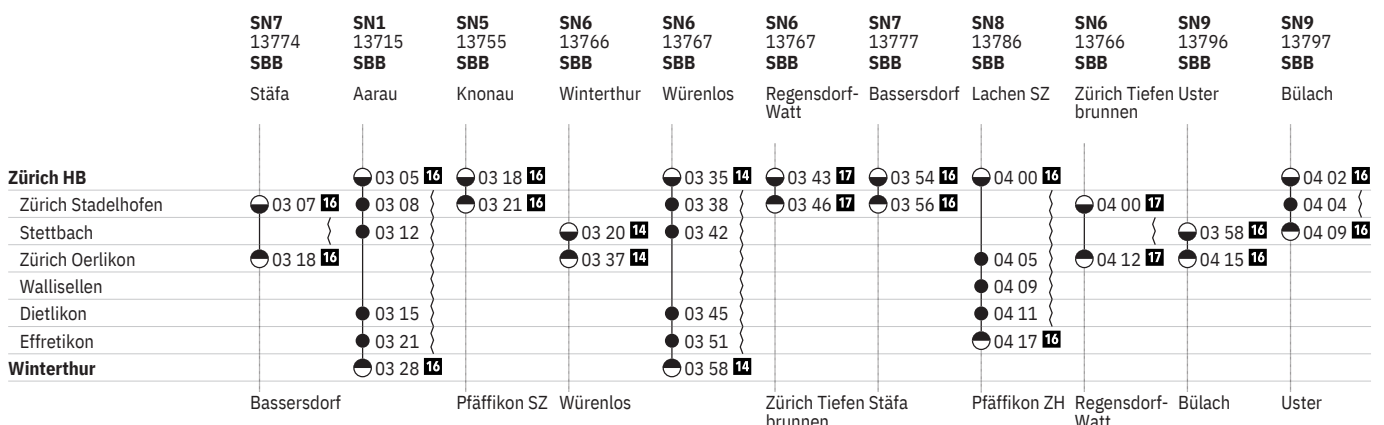

	S19 19973 SBB	S8 18872 SBB	S11 19175 SBB	EC 199 SBB ^{10 12 19 21}	IR75 2133 SBB FA	IC1 729 SBB ✕ FA R ¹⁶	S24 20474 SBB	S12 19275 SBB	S19 19975 SBB	IR36 2083 SBB	S8 18874 SBB
	Dietikon	Pfäffikon SZ	Aarau		Luzern	Genève- Aéroport	Zug	Brugg AG	Dietikon	Basel SBB	Pfäffikon SZ
Zürich HB	19 19 ^A	19 25	19 31	19 33	19 35	19 39	19 44	19 46	19 49 ^A	19 52	19 55
Zürich Stadelhofen			19 35					19 50			
Stettbach			19 39					19 56			
Zürich Oerlikon	19 25	19 30				19 46	19 52		19 55	19 57	20 00
Wallisellen	19 29	19 34							19 59		20 04
Dietikon	19 32	19 36							20 02		20 06
Effretikon	19 38 ^A	19 42					20 08		20 08 ^A		20 12
Winterthur		19 49	19 51	19 57	19 59	20 06	20 16	20 08			20 19
			Sennhof- Kyburg	München Hbf	Konstanz	St. Gallen	Thayngen	[Wil SG]		Zürich Flughafen	

751 Zürich - Winterthur (via Wallisellen/Stadelhofen)  

Stand: 16. November 2021

751 Zürich - Winterthur (via Wallisellen/Stadelhofen)  

Stand: 16. November 2021

751 Zürich - Winterthur (via Wallisellen/Stadelhofen)  

Stand: 16. November 2021

751 Winterthur - Zürich (via Wallisellen/Stadelhofen)  

Stand: 16. November 2021

	S 18012 SBB	SN6 13769 SBB Regensdorf- Watt	S 19010 SBB [Oberwinter- thur]	S8 18819 SBB	S24 20419 SBB	S12 19218 SBB	IR13 3252 SBB St. Gallen	S11 19120 SBB Seuzach	S8 18821 SBB	IR36 2058 SBB Zürich Flughafen	S24 20421 SBB Thayngen
Winterthur	04 30 (A)		04 42	05 11	05 15	05 20	05 24	05 39	05 41		05 45
Effretikon	04 37 (A)		04 50	05 19	05 23				05 49		05 53
Dietlikon				05 23		05 29			05 53		
Wallisellen				05 26					05 56		
Zürich Oerlikon		04 36 (B)	05 05	05 30	05 39		05 44		06 00	06 02	06 09
Stettbach						05 34		05 50			
Zürich Stadelhofen						05 39		05 55			
Zürich HB		04 42 (B)	05 12	05 35	05 46	05 42	05 51	05 58	06 05	06 07	06 16
	Zürich Flughafen			Ziegelbrücke Zug		Brugg AG		Aarau	Pfäffikon SZ	Basel SBB	Zug