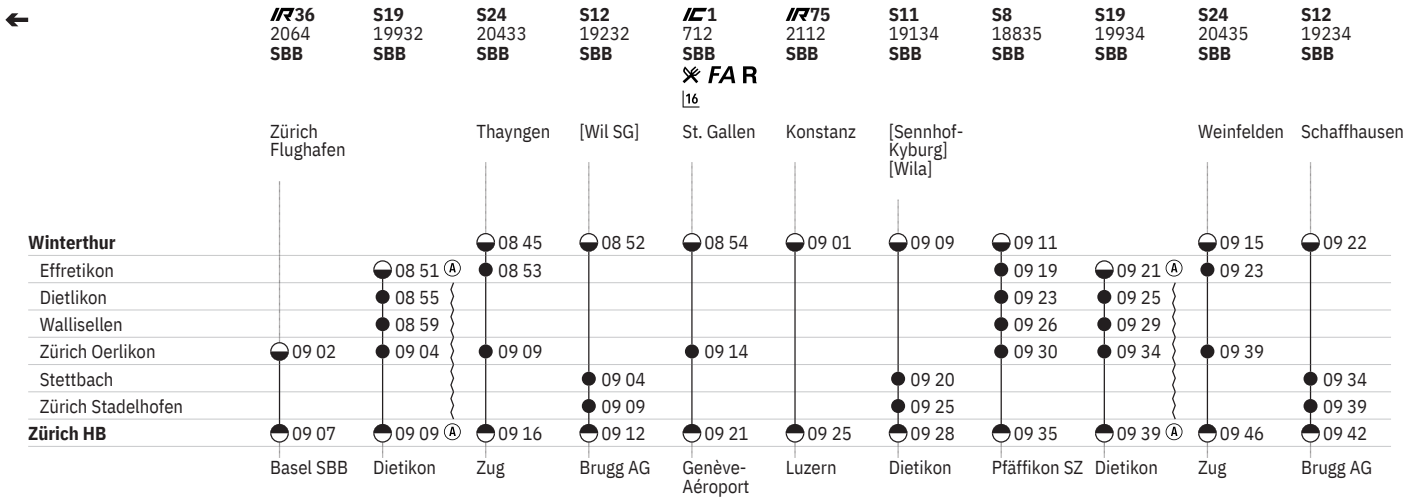

	RE 4909 SBB	IC5 510 SBB ✕ R 17	S11 19124 SBB	S8 18825 SBB	IR36 2060 SBB	S19 19924 SBB	S24 20425 SBB	S23 19024 SBB	S12 19224 SBB	IC1 708 SBB ✕ FA R 16	IR75 2108 SBB FA
	Schaffhausen	Rorschach	Seuzach		Zürich Flughafen	Pfäffikon ZH	Thayngen		[Wil SG]	St. Gallen	Konstanz
Winterthur		06 33	06 39	06 41		06 51 (A)	06 45	06 49 (A)	06 52	06 54	07 01
Effretikon				06 49		06 51 (A)	06 53		06 52		
Dietlikon				06 53		06 55					
Wallisellen				06 56		06 59					
Zürich Oerlikon	06 48			07 00	07 02	07 04	07 09			07 14	
Stettbach			06 50					07 06	07 04		
Zürich Stadelhofen			06 55					07 06	07 09		
Zürich HB	06 55	06 57	06 58	07 05	07 07	07 09 (A)	07 16	07 09 (A)	07 12	07 21	07 25
		Genève- Aéroport	Aarau	Pfäffikon SZ	Basel SBB	Koblentz	Zug		Brugg AG	Genève- Aéroport	Luzern

751 Winterthur - Zürich (via Wallisellen/Stadelhofen)  

Stand: 16. November 2021

751 Winterthur - Zürich (via Wallisellen/Stadelhofen)  

Stand: 16. November 2021

751 Winterthur - Zürich (via Wallisellen/Stadelhofen)  