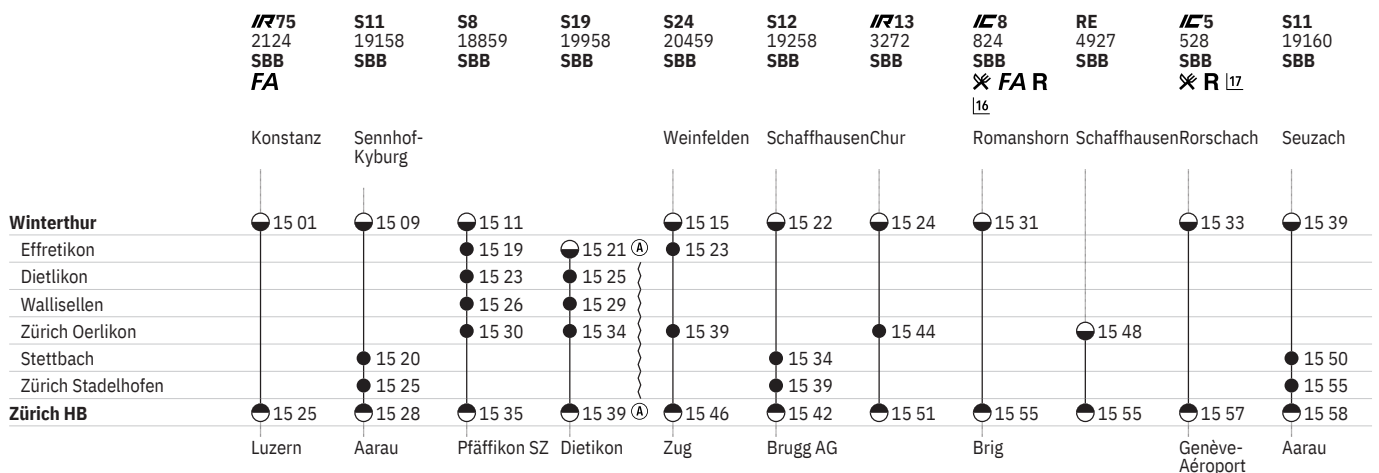

751 Winterthur - Zürich (via Wallisellen/Stadelhofen)

Stand: 16. November 2021