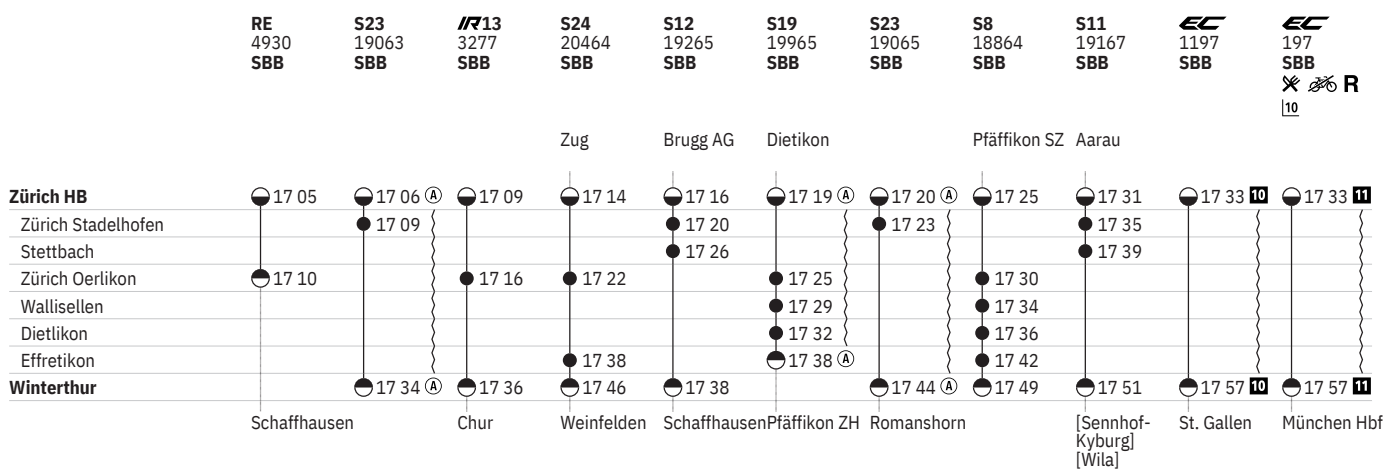

751 Zürich - Winterthur (via Wallisellen/Stadelhofen)  

Stand: 16. November 2021

751 Zürich - Winterthur (via Wallisellen/Stadelhofen)  

Stand: 16. November 2021

751 Zürich - Winterthur (via Wallisellen/Stadelhofen)  

Stand: 16. November 2021

751 Zürich - Winterthur (via Wallisellen/Stadelhofen)  

Stand: 16. November 2021

751 Zürich - Winterthur (via Wallisellen/Stadelhofen)  

Stand: 16. November 2021

751 Zürich - Winterthur (via Wallisellen/Stadelhofen)  

Stand: 16. November 2021

751 Zürich - Winterthur (via Wallisellen/Stadelhofen)  

Stand: 16. November 2021

751 Zürich - Winterthur (via Wallisellen/Stadelhofen)  

Stand: 16. November 2021

	IR13 3279 SBB	S24 20468 SBB	S12 19269 SBB	S19 19969 SBB	S23 19069 SBB	S8 18868 SBB	S11 19171 SBB	IC5 1531 SBB ✕ R ¹⁸	IR75 2131 SBB FA	IC1 727 SBB ✕ FA R ¹⁶	S24 20470 SBB
		Zug	Brugg AG	Dietikon		Pfäffikon SZ	Aarau	Lausanne	Luzern	Genève- Aéroport	Zug
Zürich HB	18 09	18 14	18 16	18 19 ^A	18 20 ^A	18 25	18 31	18 33 ^A	18 35	18 39	18 44
Zürich Stadelhofen			18 20		18 23		18 35				
Stettbach			18 26				18 39				
Zürich Oerlikon	18 16	18 22		18 25		18 30				18 46	18 52
Wallisellen				18 29		18 34					
Dietikon				18 32		18 36					
Effretikon		18 38		18 38 ^A		18 42					19 08
Winterthur	18 36	18 46	18 38		18 44 ^A	18 49	18 51	18 57 ^A	18 59	19 06	19 16
	Chur	Weinfelden	Schaffhausen	Pfäffikon ZH			[Sennhof- Kyburg] [Wila]	St. Gallen	Konstanz	St. Gallen	Thayngen

- ① Montag
 ③ Mittwoch
 ④ Donnerstag
 ⑤ Freitag
 ⑥ Samstag
 ⑦ Sonntag
 ⑧ Montag–Freitag ohne allg. Feiertage
 ⑨ Samstag, Sonn- und allg. Feiertage
 → Fahrpläne der Gegenrichtung, bitte weiterblättern
 ← Fahrpläne der Gegenrichtung, bitte zurückblättern
 ● Abfahrtszeit