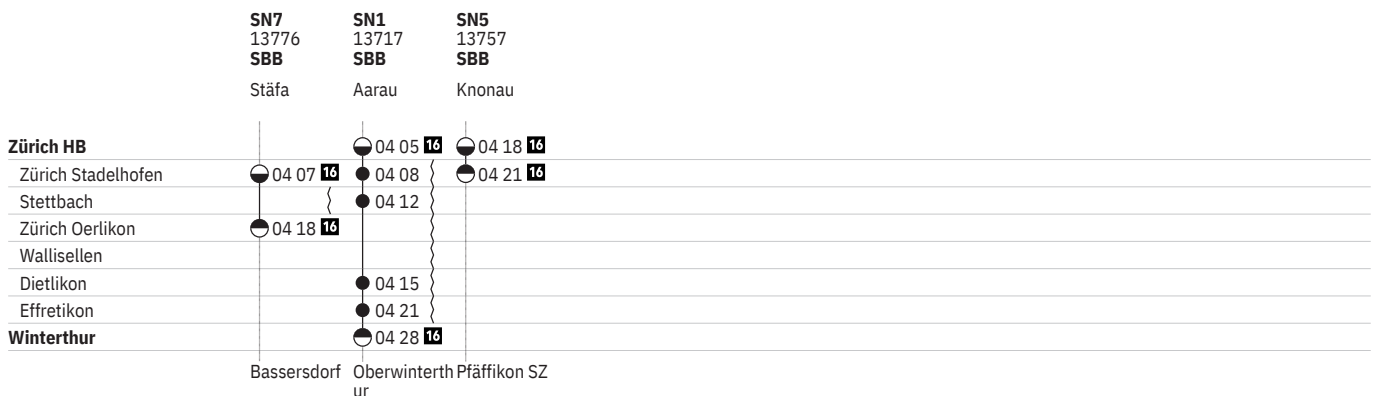

751 Zürich - Winterthur (via Wallisellen/Stadelhofen)

Stand: 16. November 2021