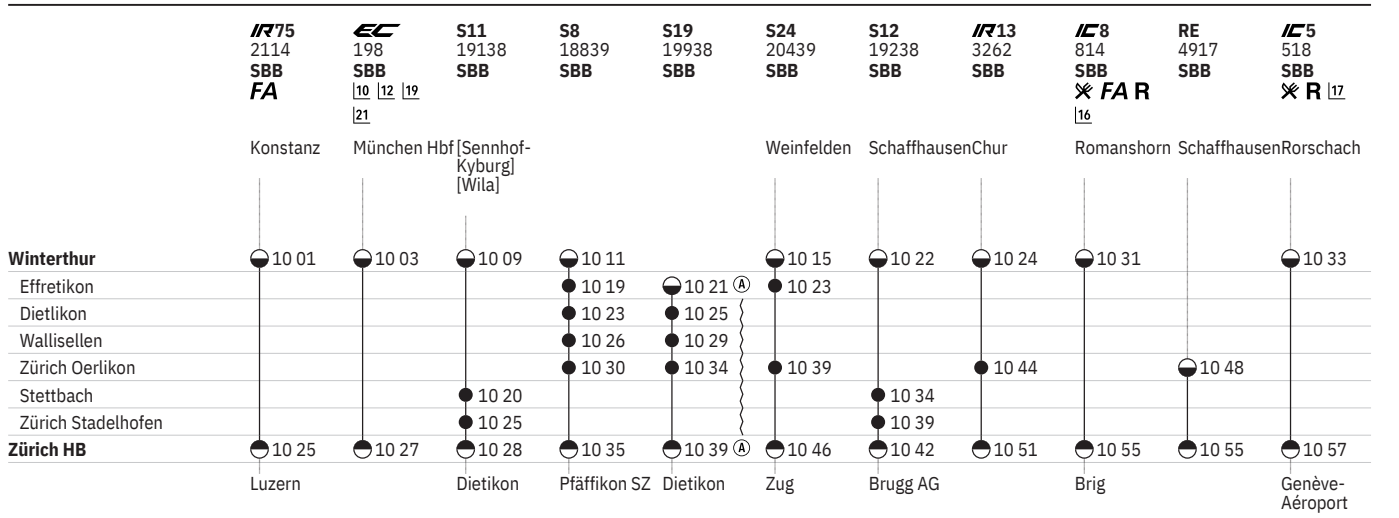

751 Winterthur - Zürich (via Wallisellen/Stadelhofen)  

Stand: 16. November 2021

751 Winterthur - Zürich (via Wallisellen/Stadelhofen)  

Stand: 16. November 2021

751 Winterthur - Zürich (via Wallisellen/Stadelhofen)  

- ① Montag
 ③ Mittwoch
 ④ Donnerstag
 ⑤ Freitag
 ⑥ Samstag
 ⑦ Sonntag
 ⑧ Montag–Freitag ohne allg. Feiertage
 ⑨ Samstag, Sonn- und allg. Feiertage
 → Fahrpläne der Gegenrichtung, bitte weiterblättern
 ← Fahrpläne der Gegenrichtung, bitte zurückblättern
 ● Abfahrtszeit

Allgemeine Feiertage sind: 25.12., 26.12., 1.1., 2.1., Karfreitag, Ostermontag, Auffahrt, Pfingstmontag, 1.8.

Minimal benötigte Umsteigezeit

Dietlikon **3 Min**
 Wallisellen **3 Min**

Winterthur **3 Min**
 Zürich HB **7 Min**