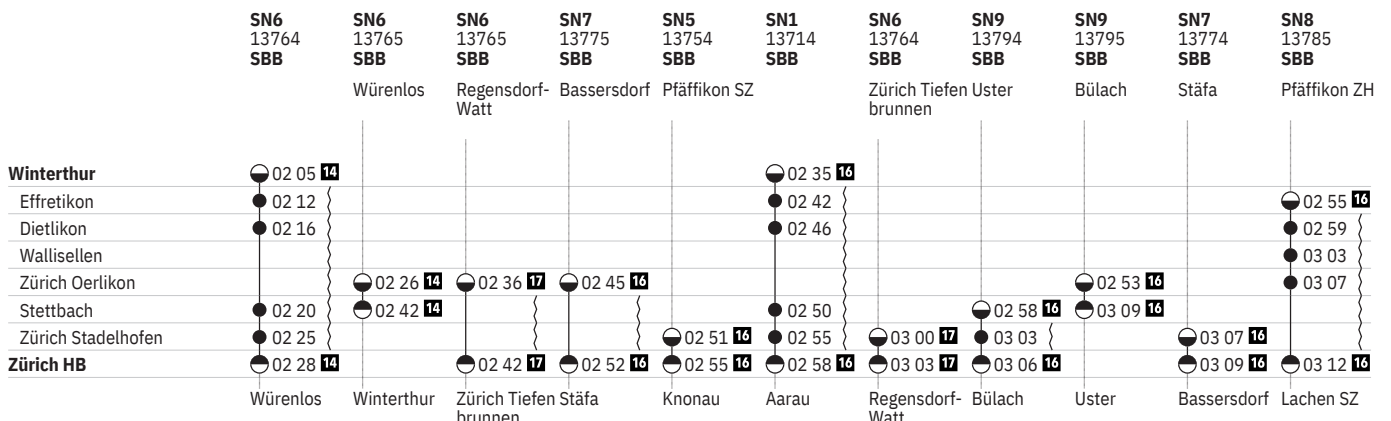

751 Winterthur - Zürich (via Wallisellen/Stadelhofen)  

Stand: 16. November 2021

751 Winterthur - Zürich (via Wallisellen/Stadelhofen)  

Stand: 16. November 2021

751 Winterthur - Zürich (via Wallisellen/Stadelhofen)  

Stand: 16. November 2021

751 Winterthur - Zürich (via Wallisellen/Stadelhofen)  

Stand: 16. November 2021

751 Winterthur - Zürich (via Wallisellen/Stadelhofen)  

Stand: 16. November 2021

751 Winterthur - Zürich (via Wallisellen/Stadelhofen)  

Stand: 16. November 2021

Zeichenerklärung

- 10** ①–⑦ vom 12.12.–10.4.
11 ①–⑦ vom 11.4.–10.12.
12 ⑤–⑥ ohne 25.12., 1.1., 15.4.
13 ①–④, ⑦ sowie 25.12., 1.1., 15.4.
14 Nacht ⑤/⑥–⑥/⑦ vom 31.12./1.1.–9.12./10.12. sowie 17.12./18.12., 18.12./19.12., 14.4./15.4., 17.4./18.4., 25.5./26.5., 26.5./27.5., 5.6./6.6., 31.7./1.8.
15 Nacht ⑤/⑥–⑥/⑦ vom 31.12./1.1.–10.12./11.12. sowie 17.12./18.12., 18.12./19.12. ohne 1.1./2.1., 15.4./16.4.

- 16** Nacht ⑤/⑥–⑥/⑦ vom 11.12./12.12.–18.12./19.12., 31.12./1.1.–9.12./10.12. sowie 14.4./15.4., 17.4./18.4., 25.5./26.5., 26.5./27.5., 5.6./6.6., 31.7./1.8.
17 11.12./12.12.
18 12.12.
19 ①–⑤
10 VELOS: Beförderung nur im internationalen Verkehr
11 VELOS: Reservierung nur am Billettschalter/SBB Contact Center
12 ✕