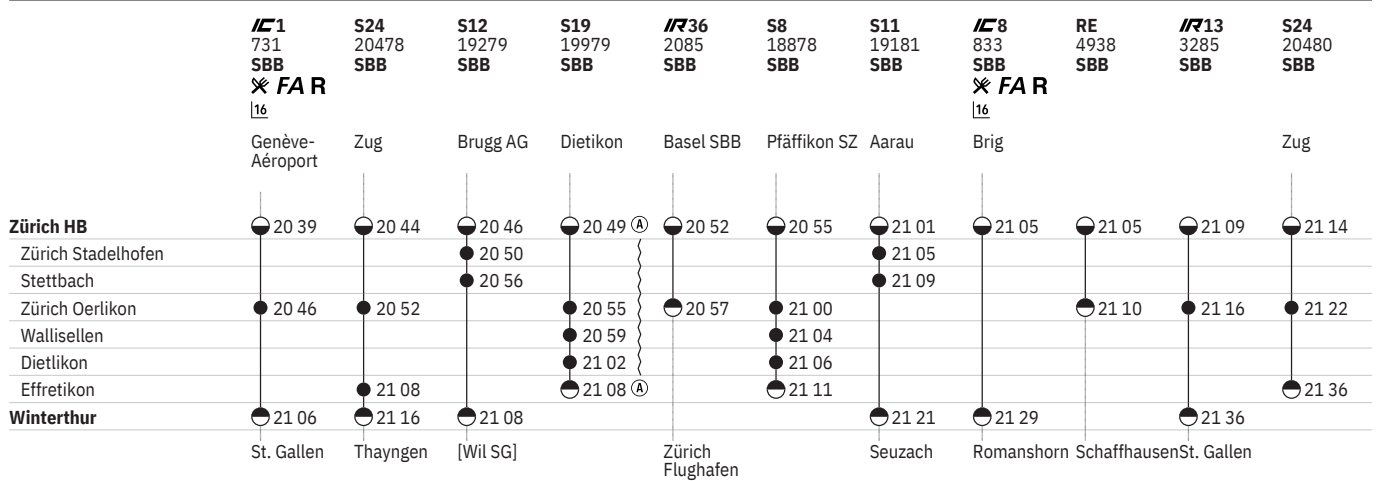

751 Zürich - Winterthur (via Wallisellen/Stadelhofen)

Stand: 16. November 2021