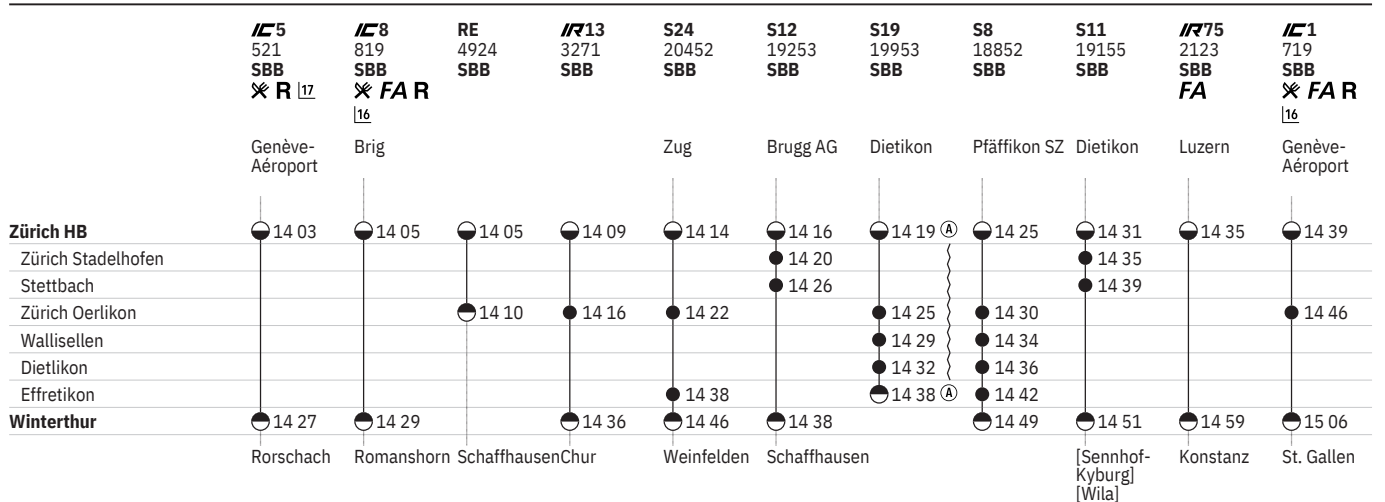

751 Zürich - Winterthur (via Wallisellen/Stadelhofen)  

Stand: 16. November 2021

751 Zürich - Winterthur (via Wallisellen/Stadelhofen)  

Stand: 16. November 2021

751 Zürich - Winterthur (via Wallisellen/Stadelhofen)  

Stand: 16. November 2021

751 Zürich - Winterthur (via Wallisellen/Stadelhofen)  

Stand: 16. November 2021

751 Zürich - Winterthur (via Wallisellen/Stadelhofen)  

Stand: 16. November 2021

751 Zürich - Winterthur (via Wallisellen/Stadelhofen)  

Stand: 16. November 2021

751 Zürich - Winterthur (via Wallisellen/Stadelhofen)  

Stand: 16. November 2021

751 Zürich - Winterthur (via Wallisellen/Stadelhofen)  

Stand: 16. November 2021

	IR13 3279 SBB	S24 20468 SBB	S12 19269 SBB	S19 19969 SBB	S23 19069 SBB	S8 18868 SBB	S11 19171 SBB	IC5 1531 SBB ✕ R ¹⁸	IR75 2131 SBB FA	IC1 727 SBB ✕ FA R ¹⁶	S24 20470 SBB
		Zug	Brugg AG	Dietikon		Pfäffikon SZ	Aarau	Lausanne	Luzern	Genève- Aéroport	Zug
Zürich HB	18 09	18 14	18 16	18 19 ^A	18 20 ^A	18 25	18 31	18 33 ^A	18 35	18 39	18 44
Zürich Stadelhofen			18 20		18 23		18 35				
Stettbach			18 26				18 39				
Zürich Oerlikon	18 16	18 22		18 25		18 30				18 46	18 52
Wallisellen				18 29		18 34					
Dietikon				18 32		18 36					
Effretikon		18 38		18 38 ^A		18 42					19 08
Winterthur	18 36	18 46	18 38		18 44 ^A	18 49	18 51	18 57 ^A	18 59	19 06	19 16
	Chur	Weinfelden	Schaffhausen	Pfäffikon ZH			[Sennhof- Kyburg] [Wila]	St. Gallen	Konstanz	St. Gallen	Thayngen

- ① Montag
 ③ Mittwoch
 ④ Donnerstag
 ⑤ Freitag
 ⑥ Samstag
 ⑦ Sonntag
 ⑧ Montag–Freitag ohne allg. Feiertage
 ⑨ Samstag, Sonn- und allg. Feiertage
 → Fahrpläne der Gegenrichtung, bitte weiterblättern
 ← Fahrpläne der Gegenrichtung, bitte zurückblättern
 ● Abfahrtszeit