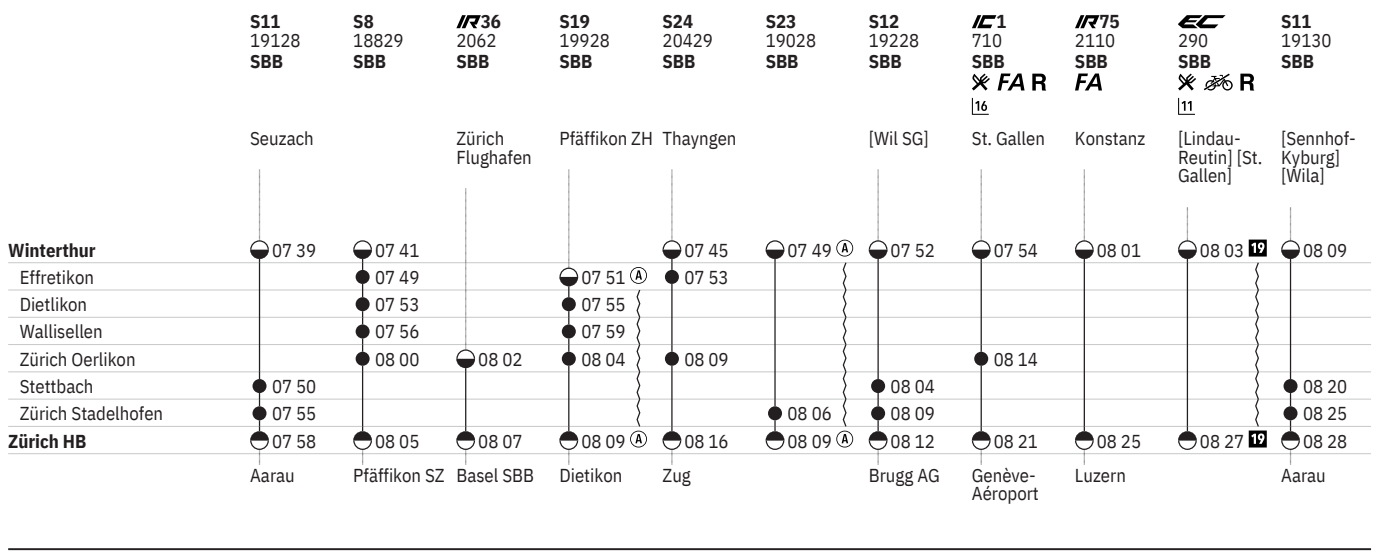

751 Winterthur - Zürich (via Wallisellen/Stadelhofen)

Stand: 16. November 2021