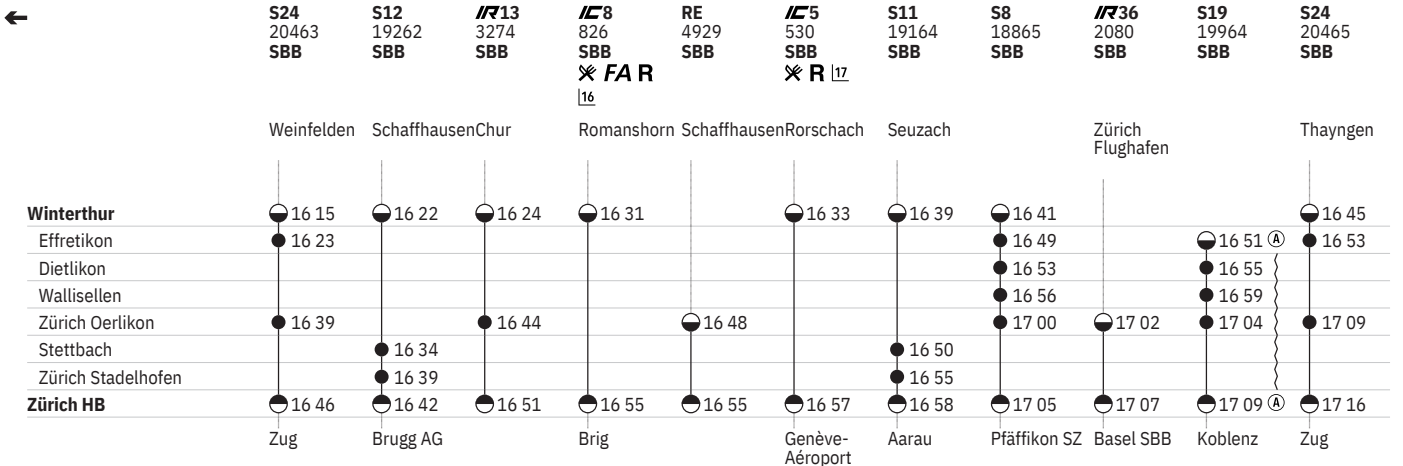

	S11 19150 SBB	S8 18851 SBB	S19 19950 SBB	S24 20451 SBB	S12 19250 SBB	IR13 3268 SBB	IC8 820 SBB ✘ FA R <small>16</small>	RE 4923 SBB	IC5 524 SBB ✘ R <small>17</small>	S11 19152 SBB	S8 18853 SBB
	Sennhof- Kyburg		Weinfelden	Schaffhausen	Chur		Romanshorn	Schaffhausen	Rorschach	Seuzach	
Winterthur	● 13 09	● 13 11	● 13 15	● 13 22	● 13 24	● 13 31			● 13 33	● 13 39	● 13 41
Effretikon		● 13 19	● 13 21 (A)	● 13 23							● 13 49
Dietlikon		● 13 23	● 13 25								● 13 53
Wallisellen		● 13 26	● 13 29								● 13 56
Zürich Oerlikon		● 13 30	● 13 34	● 13 39		● 13 44		● 13 48			● 14 00
Stettbach	● 13 20				● 13 34					● 13 50	
Zürich Stadelhofen	● 13 25				● 13 39					● 13 55	
Zürich HB	● 13 28	● 13 35	● 13 39 (A)	● 13 46	● 13 42	● 13 51	● 13 55	● 13 55	● 13 57	● 13 58	● 14 05
	Dietlikon	Pfäffikon SZ	Dietlikon	Zug	Brugg AG		Brig		Genève- Aéroport	Aarau	Pfäffikon SZ

	IR36 2074 SBB	S19 19952 SBB	S24 20453 SBB	S12 19252 SBB	IC1 722 SBB ✘ FA R <small>16</small>	IR75 2122 SBB	S11 19154 SBB	S8 18855 SBB	S19 19954 SBB	S24 20455 SBB	S12 19254 SBB
	Zürich Flughafen		Thayngen	[Wil SG]	St. Gallen	Konstanz	Sennhof- Kyburg		Weinfelden	Schaffhausen	
Winterthur			● 13 45	● 13 52	● 13 54	● 14 01	● 14 09	● 14 11	● 14 15	● 14 22	
Effretikon		● 13 51 (A)	● 13 53					● 14 19	● 14 23		
Dietlikon		● 13 55						● 14 23	● 14 25		
Wallisellen		● 13 59						● 14 26	● 14 29		
Zürich Oerlikon	● 14 02	● 14 04	● 14 09		● 14 14			● 14 30	● 14 34	● 14 39	
Stettbach				● 14 04			● 14 20				● 14 34
Zürich Stadelhofen				● 14 09			● 14 25				● 14 39
Zürich HB	● 14 07	● 14 09 (A)	● 14 16	● 14 12	● 14 21	● 14 25	● 14 28	● 14 35	● 14 39 (A)	● 14 46	● 14 42
	Basel SBB	Dietlikon	Zug	Brugg AG	Genève- Aéroport	Luzern	Dietlikon	Pfäffikon SZ	Dietlikon	Zug	Brugg AG

751 Winterthur - Zürich (via Wallisellen/Stadelhofen)  

Stand: 16. November 2021

751 Winterthur - Zürich (via Wallisellen/Stadelhofen)  

Stand: 16. November 2021

751 Winterthur - Zürich (via Wallisellen/Stadelhofen)  