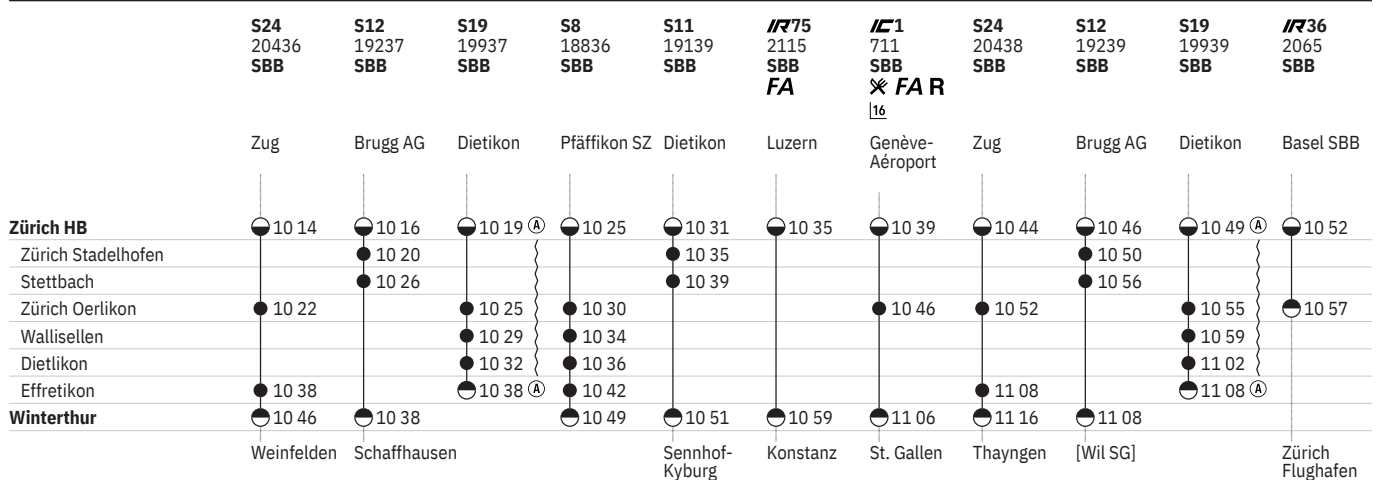

751 Zürich - Winterthur (via Wallisellen/Stadelhofen)  

Stand: 16. November 2021

751 Zürich - Winterthur (via Wallisellen/Stadelhofen)  

Stand: 16. November 2021

751 Zürich - Winterthur (via Wallisellen/Stadelhofen)  

Stand: 16. November 2021

751 Zürich - Winterthur (via Wallisellen/Stadelhofen)  

Stand: 16. November 2021

751 Zürich - Winterthur (via Wallisellen/Stadelhofen)  

Stand: 16. November 2021

751 Zürich - Winterthur (via Wallisellen/Stadelhofen)  