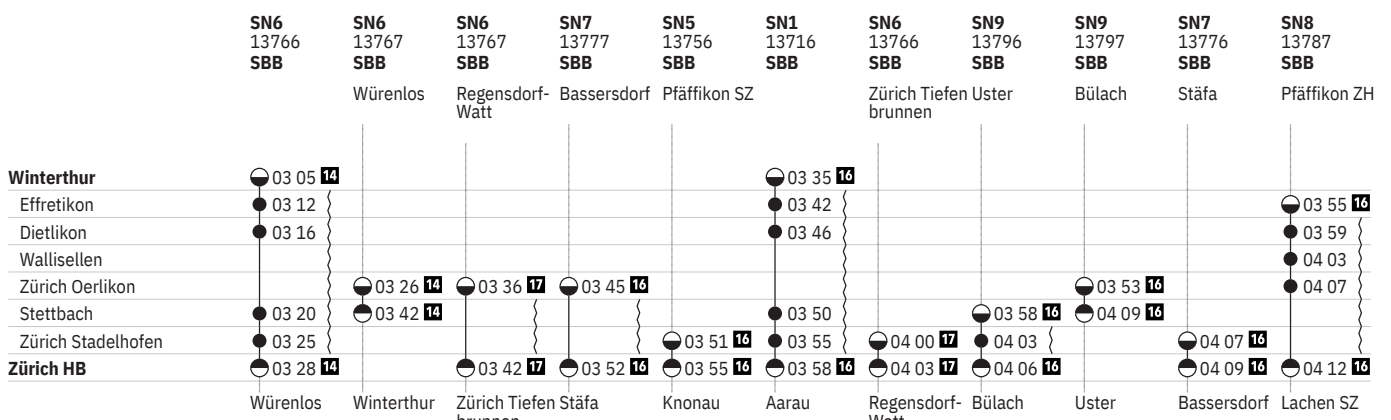

751 Winterthur - Zürich (via Wallisellen/Stadelhofen)  

Stand: 16. November 2021

751 Winterthur - Zürich (via Wallisellen/Stadelhofen)  

Stand: 16. November 2021

751 Winterthur - Zürich (via Wallisellen/Stadelhofen)  

Stand: 16. November 2021

751 Winterthur - Zürich (via Wallisellen/Stadelhofen)  

Stand: 16. November 2021

751 Winterthur - Zürich (via Wallisellen/Stadelhofen)  

Stand: 16. November 2021

751 Winterthur - Zürich (via Wallisellen/Stadelhofen)  

Stand: 16. November 2021

Zeichenerklärung

- 10** ①–⑦ vom 12.12.–10.4.
11 ①–⑦ vom 11.4.–10.12.
12 ⑤–⑥ ohne 25.12., 1.1., 15.4.
13 ①–④, ⑦ sowie 25.12., 1.1., 15.4.
14 Nacht ⑤/⑥–⑥/⑦ vom 31.12./1.1.–9.12./10.12. sowie 17.12./18.12., 18.12./19.12., 14.4./15.4., 17.4./18.4., 25.5./26.5., 26.5./27.5., 5.6./6.6., 31.7./1.8.
15 Nacht ⑤/⑥–⑥/⑦ vom 31.12./1.1.–10.12./11.12. sowie 17.12./18.12., 18.12./19.12. ohne 1.1./2.1., 15.4./16.4.

- 16** Nacht ⑤/⑥–⑥/⑦ vom 11.12./12.12.–18.12./19.12., 31.12./1.1.–9.12./10.12. sowie 14.4./15.4., 17.4./18.4., 25.5./26.5., 26.5./27.5., 5.6./6.6., 31.7./1.8.
17 11.12./12.12.
18 12.12.
19 ①–⑤
10 VELOS: Beförderung nur im internationalen Verkehr
11 VELOS: Reservierung nur am Billettschalter/SBB Contact Center
12 ✕