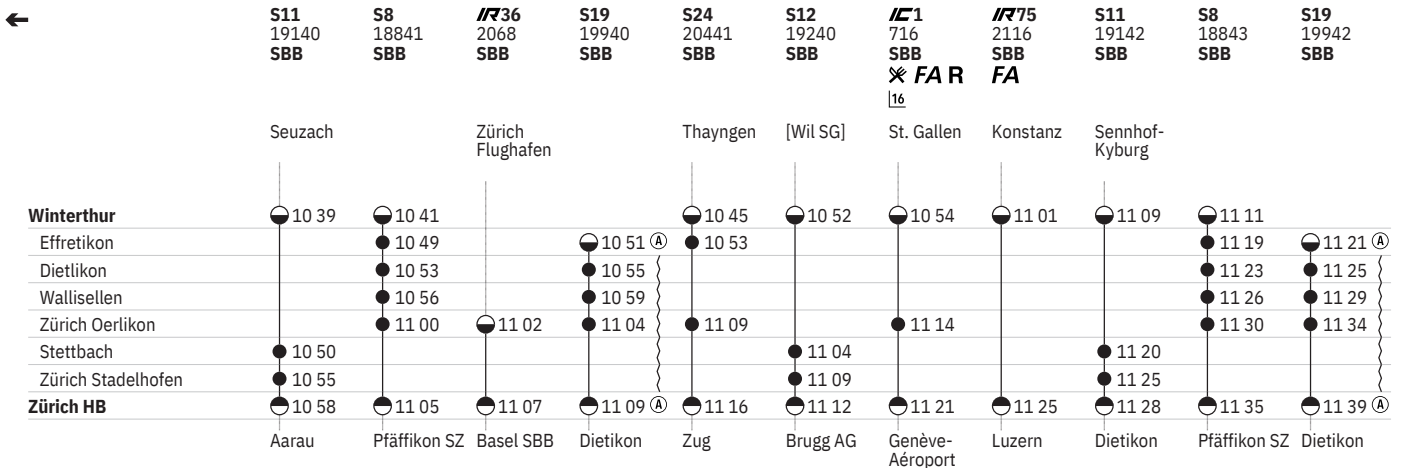

751 Winterthur - Zürich (via Wallisellen/Stadelhofen)

Stand: 16. November 2021