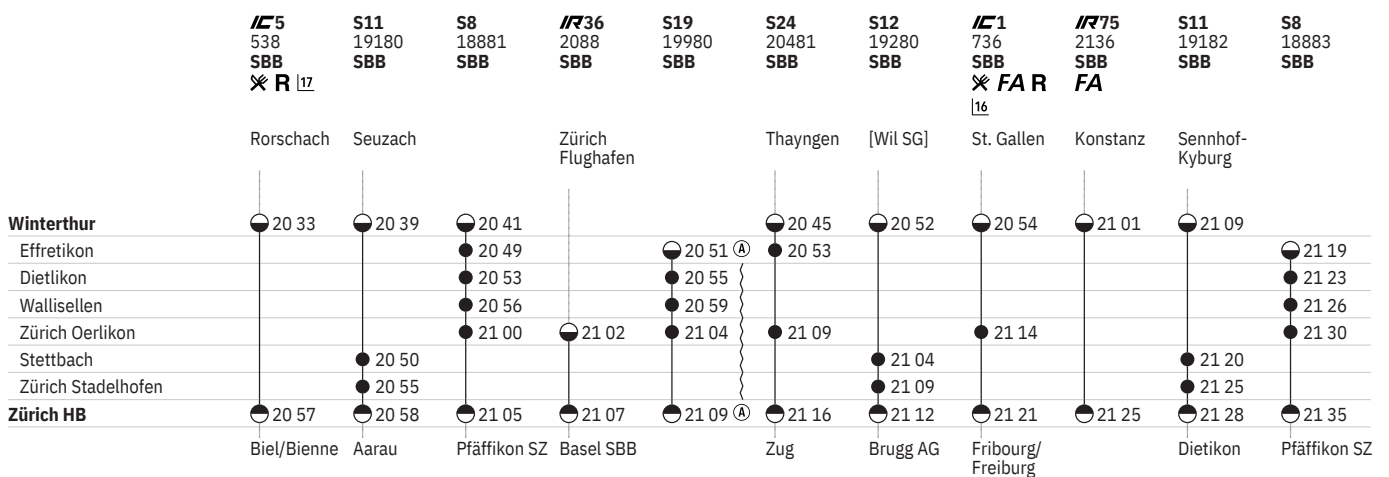

	IR36 2074 SBB	S19 19952 SBB	S24 20453 SBB	S12 19252 SBB	IC1 722 SBB ✘ FA R <small>16</small>	IR75 2122 SBB	S11 19154 SBB	S8 18855 SBB	S19 19954 SBB	S24 20455 SBB	S12 19254 SBB
	Zürich Flughafen		Thayngen	[Wil SG]	St. Gallen	Konstanz	Sennhof- Kyburg		Weinfelden	Schaffhausen	
Winterthur			● 13 45	● 13 52	● 13 54	● 14 01	● 14 09	● 14 11	● 14 15	● 14 22	
Effretikon		● 13 51 (A)	● 13 53					● 14 19	● 14 23		
Dietlikon		● 13 55						● 14 23	● 14 25		
Wallisellen		● 13 59						● 14 26	● 14 29		
Zürich Oerlikon	● 14 02	● 14 04	● 14 09		● 14 14			● 14 30	● 14 34	● 14 39	
Stettbach				● 14 04			● 14 20				● 14 34
Zürich Stadelhofen				● 14 09			● 14 25				● 14 39
Zürich HB	● 14 07	● 14 09 (A)	● 14 16	● 14 12	● 14 21	● 14 25	● 14 28	● 14 35	● 14 39 (A)	● 14 46	● 14 42
	Basel SBB	Dietlikon	Zug	Brugg AG	Genève- Aéroport	Luzern	Dietlikon	Pfäffikon SZ	Dietlikon	Zug	Brugg AG

751 Winterthur - Zürich (via Wallisellen/Stadelhofen)  

Stand: 16. November 2021

751 Winterthur - Zürich (via Wallisellen/Stadelhofen)  

Stand: 16. November 2021

751 Winterthur - Zürich (via Wallisellen/Stadelhofen)  

Stand: 16. November 2021

751 Winterthur - Zürich (via Wallisellen/Stadelhofen)  

Stand: 16. November 2021

751 Winterthur - Zürich (via Wallisellen/Stadelhofen)  

Stand: 16. November 2021

751 Winterthur - Zürich (via Wallisellen/Stadelhofen)  

Stand: 16. November 2021

Zeichenerklärung

- 10** ①–⑦ vom 12.12.–10.4.
11 ①–⑦ vom 11.4.–10.12.
12 ⑤–⑥ ohne 25.12., 1.1., 15.4.
13 ①–④, ⑦ sowie 25.12., 1.1., 15.4.
14 Nacht ⑤/⑥–⑥/⑦ vom 31.12./1.1.–9.12./10.12. sowie 17.12./18.12., 18.12./19.12., 14.4./15.4., 17.4./18.4., 25.5./26.5., 26.5./27.5., 5.6./6.6., 31.7./1.8.
15 Nacht ⑤/⑥–⑥/⑦ vom 31.12./1.1.–10.12./11.12. sowie 17.12./18.12., 18.12./19.12. ohne 1.1./2.1., 15.4./16.4.