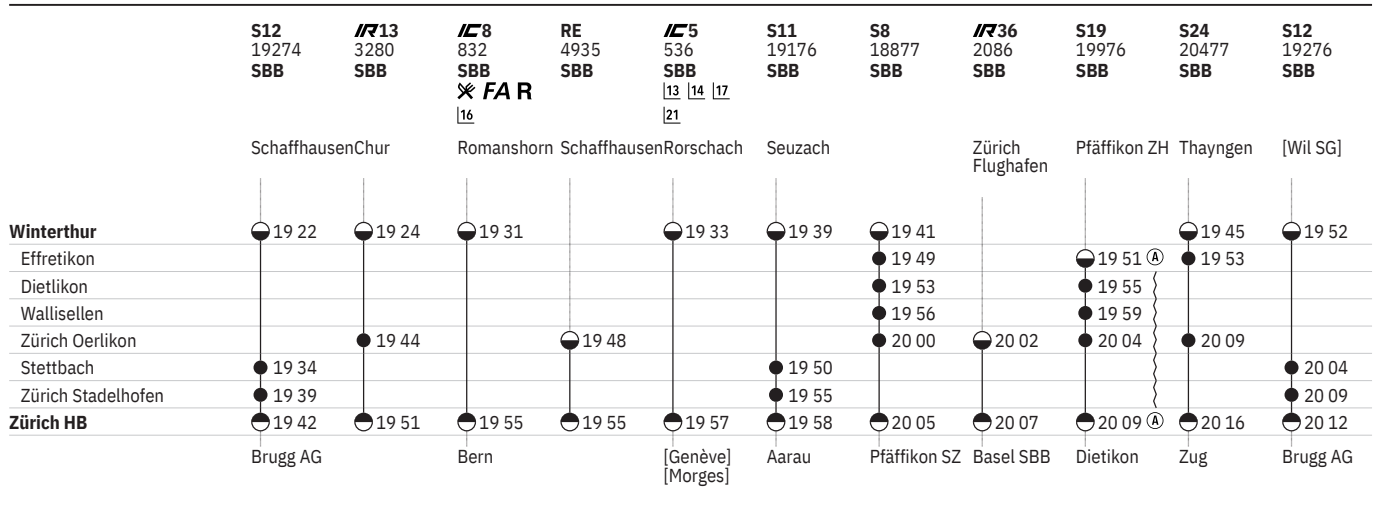

	IR36 2074 SBB	S19 19952 SBB	S24 20453 SBB	S12 19252 SBB	IC1 722 SBB ✘ FA R <small>16</small>	IR75 2122 SBB	S11 19154 SBB	S8 18855 SBB	S19 19954 SBB	S24 20455 SBB	S12 19254 SBB
	Zürich Flughafen		Thayngen	[Wil SG]	St. Gallen	Konstanz	Sennhof- Kyburg		Weinfelden	Schaffhausen	
Winterthur			● 13 45	● 13 52	● 13 54	● 14 01	● 14 09	● 14 11	● 14 15	● 14 22	
Effretikon		● 13 51 (A)	● 13 53					● 14 19	● 14 23		
Dietlikon		● 13 55						● 14 23	● 14 25		
Wallisellen		● 13 59						● 14 26	● 14 29		
Zürich Oerlikon	● 14 02	● 14 04	● 14 09		● 14 14			● 14 30	● 14 34	● 14 39	
Stettbach				● 14 04			● 14 20				● 14 34
Zürich Stadelhofen				● 14 09			● 14 25				● 14 39
Zürich HB	● 14 07	● 14 09 (A)	● 14 16	● 14 12	● 14 21	● 14 25	● 14 28	● 14 35	● 14 39 (A)	● 14 46	● 14 42
	Basel SBB	Dietlikon	Zug	Brugg AG	Genève- Aéroport	Luzern	Dietlikon	Pfäffikon SZ	Dietlikon	Zug	Brugg AG

751 Winterthur - Zürich (via Wallisellen/Stadelhofen)  

Stand: 16. November 2021

751 Winterthur - Zürich (via Wallisellen/Stadelhofen)  

Stand: 16. November 2021

751 Winterthur - Zürich (via Wallisellen/Stadelhofen)  

Stand: 16. November 2021

751 Winterthur - Zürich (via Wallisellen/Stadelhofen)  

Stand: 16. November 2021

751 Winterthur - Zürich (via Wallisellen/Stadelhofen)  

Stand: 16. November 2021

751 Winterthur - Zürich (via Wallisellen/Stadelhofen)  

Stand: 16. November 2021

Zeichenerklärung

- 10** ①–⑦ vom 12.12.–10.4.
11 ①–⑦ vom 11.4.–10.12.
12 ⑤–⑥ ohne 25.12., 1.1., 15.4.
13 ①–④, ⑦ sowie 25.12., 1.1., 15.4.
14 Nacht ⑤/⑥–⑥/⑦ vom 31.12./1.1.–9.12./10.12. sowie 17.12./18.12., 18.12./19.12., 14.4./15.4., 17.4./18.4., 25.5./26.5., 26.5./27.5., 5.6./6.6., 31.7./1.8.
15 Nacht ⑤/⑥–⑥/⑦ vom 31.12./1.1.–10.12./11.12. sowie 17.12./18.12., 18.12./19.12. ohne 1.1./2.1., 15.4./16.4.