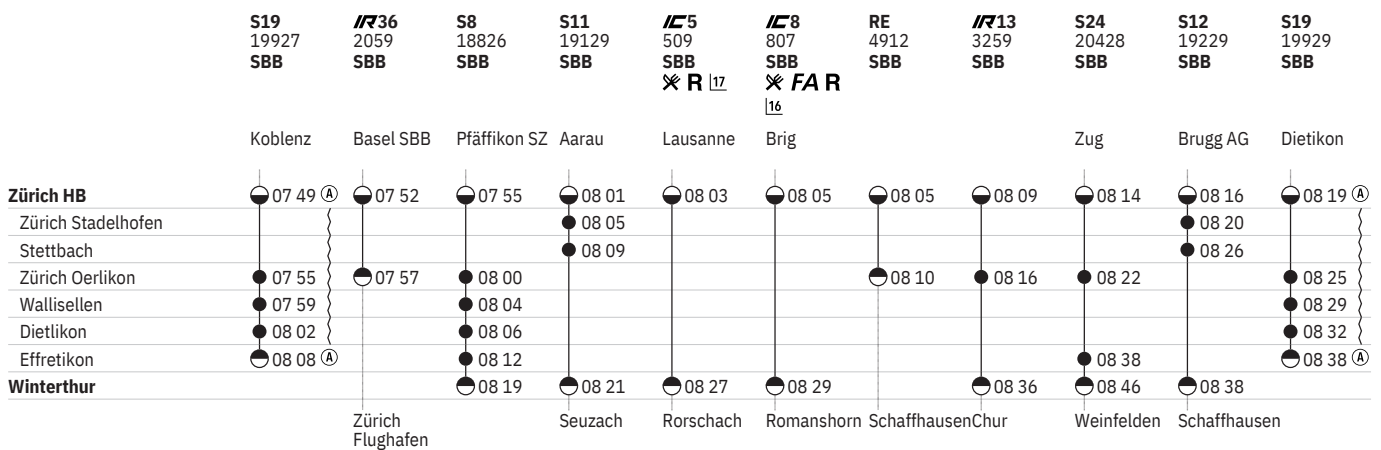

751 Zürich - Winterthur (via Wallisellen/Stadelhofen)  

Stand: 16. November 2021

751 Zürich - Winterthur (via Wallisellen/Stadelhofen)  

Stand: 16. November 2021

751 Zürich - Winterthur (via Wallisellen/Stadelhofen)  

Stand: 16. November 2021

751 Zürich - Winterthur (via Wallisellen/Stadelhofen)  

Stand: 16. November 2021

751 Zürich - Winterthur (via Wallisellen/Stadelhofen)  

Stand: 16. November 2021

751 Zürich - Winterthur (via Wallisellen/Stadelhofen)  