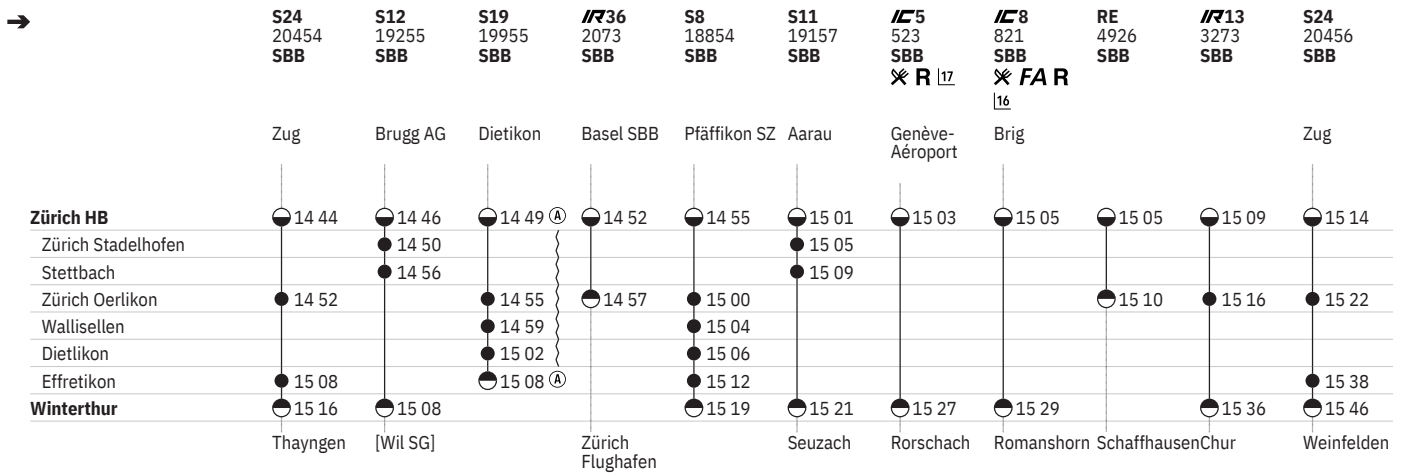

751 Zürich - Winterthur (via Wallisellen/Stadelhofen)  

Stand: 16. November 2021

751 Zürich - Winterthur (via Wallisellen/Stadelhofen)  

Stand: 16. November 2021

751 Zürich - Winterthur (via Wallisellen/Stadelhofen)  

Stand: 16. November 2021

751 Zürich - Winterthur (via Wallisellen/Stadelhofen)  

Stand: 16. November 2021

751 Zürich - Winterthur (via Wallisellen/Stadelhofen)  

Stand: 16. November 2021

751 Zürich - Winterthur (via Wallisellen/Stadelhofen)  

Stand: 16. November 2021

751 Zürich - Winterthur (via Wallisellen/Stadelhofen)  

Stand: 16. November 2021

751 Zürich - Winterthur (via Wallisellen/Stadelhofen)  

Stand: 16. November 2021

	IR13 3279 SBB	S24 20468 SBB	S12 19269 SBB	S19 19969 SBB	S23 19069 SBB	S8 18868 SBB	S11 19171 SBB	IC5 1531 SBB ✕ R ¹⁸	IR75 2131 SBB FA	IC1 727 SBB ✕ FA R ¹⁶	S24 20470 SBB
		Zug	Brugg AG	Dietikon		Pfäffikon SZ	Aarau	Lausanne	Luzern	Genève- Aéroport	Zug
Zürich HB	18 09	18 14	18 16	18 19 ^A	18 20 ^A	18 25	18 31	18 33 ^A	18 35	18 39	18 44
Zürich Stadelhofen			18 20		18 23		18 35				
Stettbach			18 26				18 39				
Zürich Oerlikon	18 16	18 22		18 25		18 30				18 46	18 52
Wallisellen				18 29		18 34					
Dietikon				18 32		18 36					
Effretikon		18 38		18 38 ^A		18 42					19 08
Winterthur	18 36	18 46	18 38		18 44 ^A	18 49	18 51	18 57 ^A	18 59	19 06	19 16
	Chur	Weinfelden	Schaffhausen	Pfäffikon ZH			[Sennhof- Kyburg] [Wila]	St. Gallen	Konstanz	St. Gallen	Thayngen