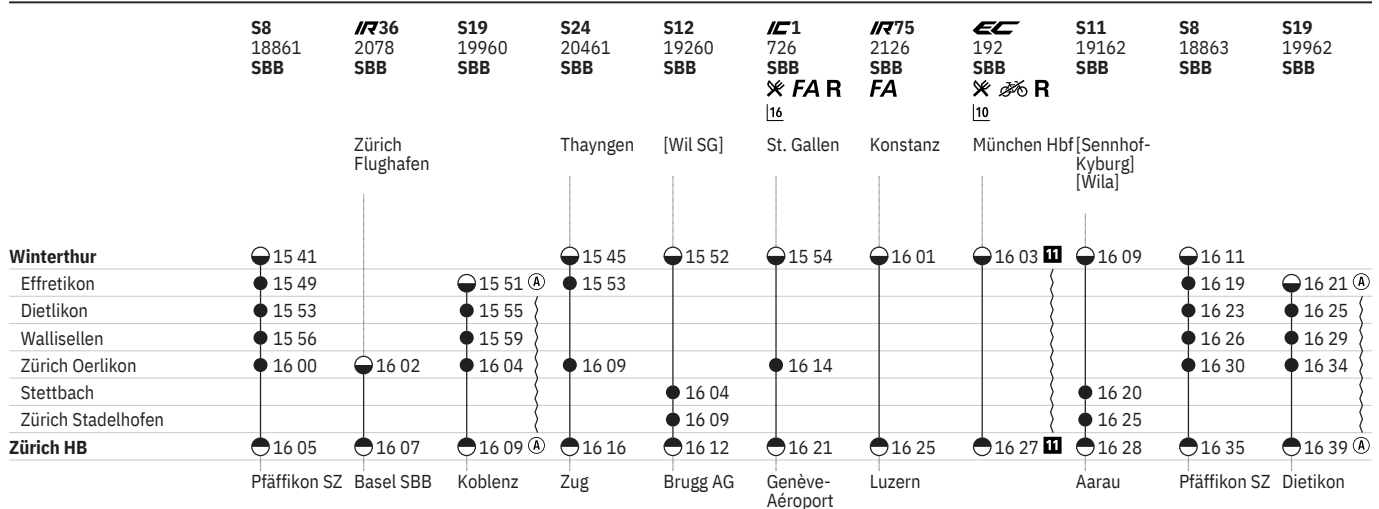

751 Winterthur - Zürich (via Wallisellen/Stadelhofen)

Stand: 16. November 2021