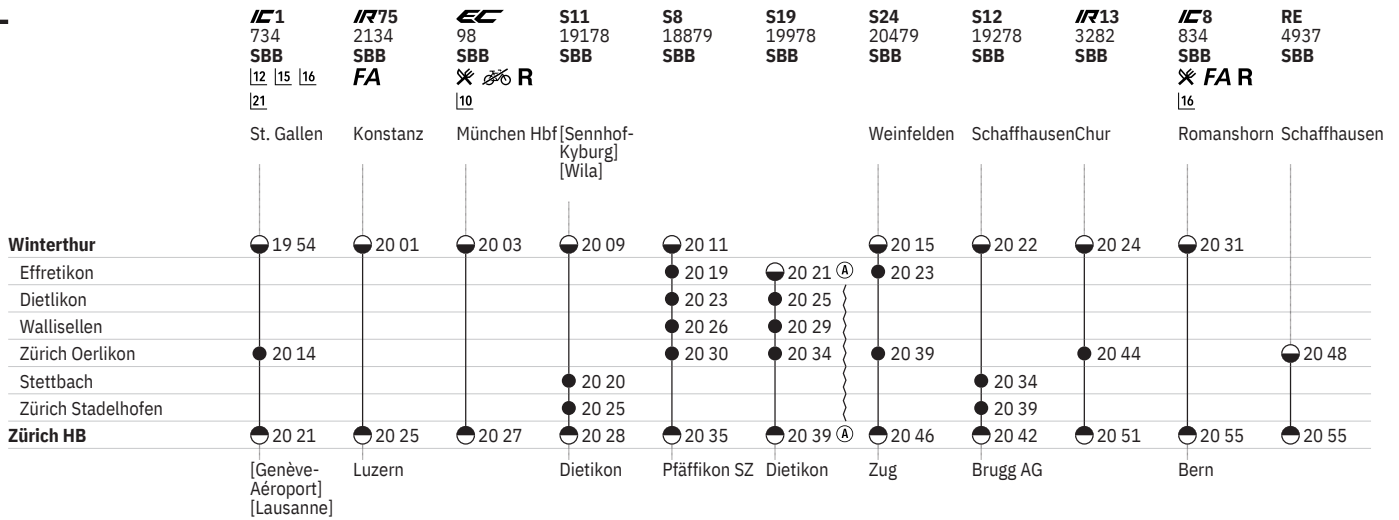

	IR36 2074 SBB	S19 19952 SBB	S24 20453 SBB	S12 19252 SBB	IC1 722 SBB ✘ FA R <small>16</small>	IR75 2122 SBB	S11 19154 SBB	S8 18855 SBB	S19 19954 SBB	S24 20455 SBB	S12 19254 SBB
	Zürich Flughafen		Thayngen	[Wil SG]	St. Gallen	Konstanz	Sennhof- Kyburg		Weinfelden	Schaffhausen	
Winterthur			● 13 45	● 13 52	● 13 54	● 14 01	● 14 09	● 14 11	● 14 15	● 14 22	
Effretikon		● 13 51 (A)	● 13 53					● 14 19	● 14 23		
Dietlikon		● 13 55						● 14 23	● 14 25		
Wallisellen		● 13 59						● 14 26	● 14 29		
Zürich Oerlikon	● 14 02	● 14 04	● 14 09		● 14 14			● 14 30	● 14 34	● 14 39	
Stettbach				● 14 04			● 14 20				● 14 34
Zürich Stadelhofen				● 14 09			● 14 25				● 14 39
Zürich HB	● 14 07	● 14 09 (A)	● 14 16	● 14 12	● 14 21	● 14 25	● 14 28	● 14 35	● 14 39 (A)	● 14 46	● 14 42
	Basel SBB	Dietlikon	Zug	Brugg AG	Genève- Aéroport	Luzern	Dietlikon	Pfäffikon SZ	Dietlikon	Zug	Brugg AG

751 Winterthur - Zürich (via Wallisellen/Stadelhofen)  

Stand: 16. November 2021

751 Winterthur - Zürich (via Wallisellen/Stadelhofen)  

Stand: 16. November 2021

751 Winterthur - Zürich (via Wallisellen/Stadelhofen)  

Stand: 16. November 2021

751 Winterthur - Zürich (via Wallisellen/Stadelhofen)  

Stand: 16. November 2021

751 Winterthur - Zürich (via Wallisellen/Stadelhofen)  

Stand: 16. November 2021

751 Winterthur - Zürich (via Wallisellen/Stadelhofen)  

Stand: 16. November 2021

Zeichenerklärung

- 10** ①–⑦ vom 12.12.–10.4.
11 ①–⑦ vom 11.4.–10.12.
12 ⑤–⑥ ohne 25.12., 1.1., 15.4.
13 ①–④, ⑦ sowie 25.12., 1.1., 15.4.
14 Nacht ⑤/⑥–⑥/⑦ vom 31.12./1.1.–9.12./10.12. sowie 17.12./18.12., 18.12./19.12., 14.4./15.4., 17.4./18.4., 25.5./26.5., 26.5./27.5., 5.6./6.6., 31.7./1.8.
15 Nacht ⑤/⑥–⑥/⑦ vom 31.12./1.1.–10.12./11.12. sowie 17.12./18.12., 18.12./19.12. ohne 1.1./2.1., 15.4./16.4.