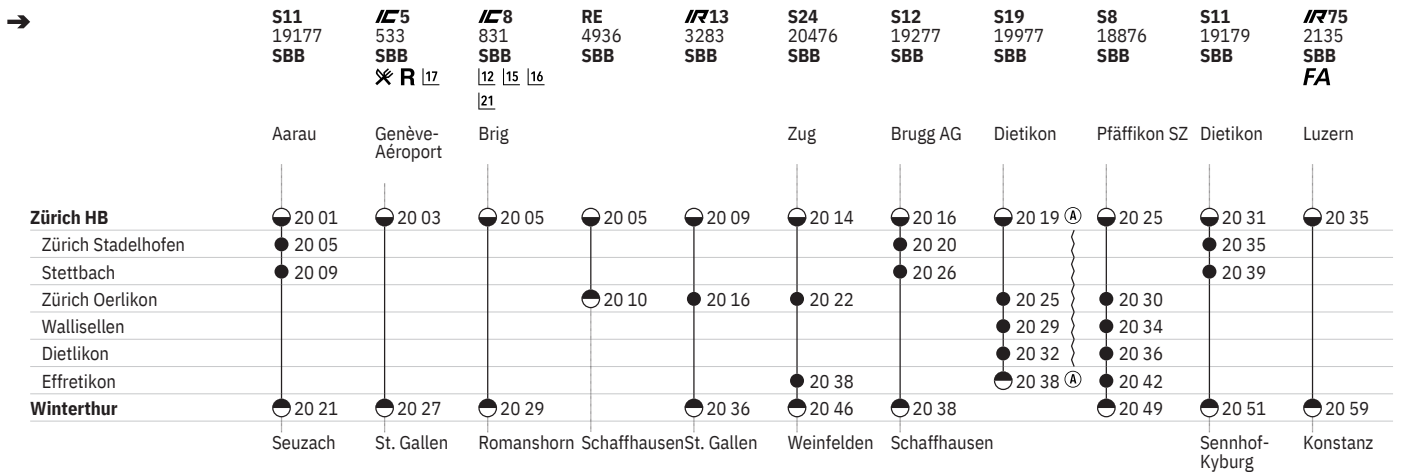

751 Zürich - Winterthur (via Wallisellen/Stadelhofen)

Stand: 16. November 2021