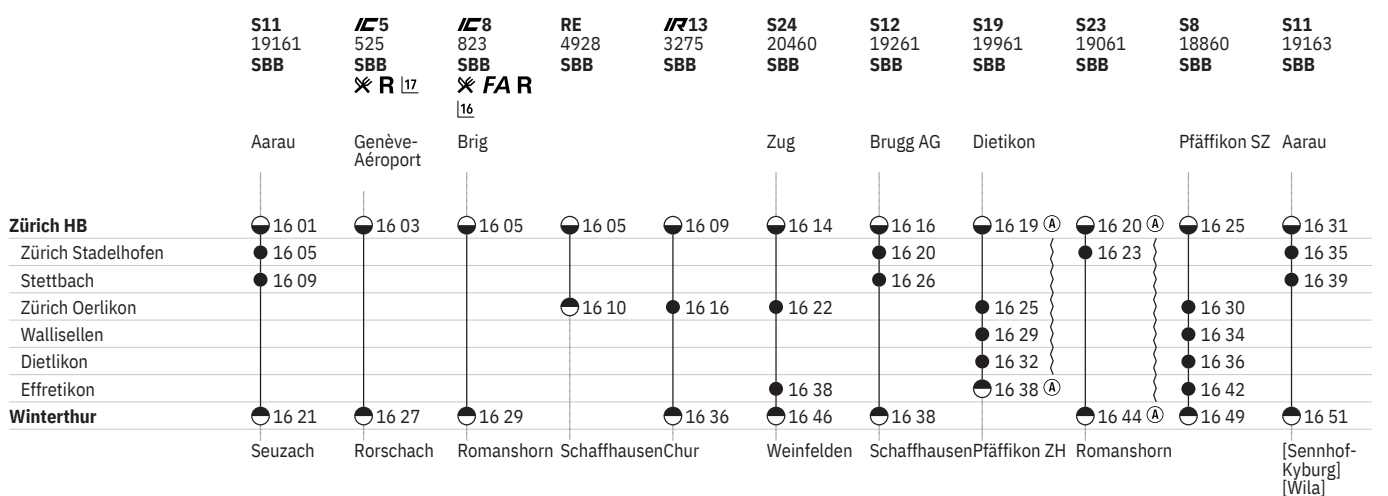

751 Zürich - Winterthur (via Wallisellen/Stadelhofen)  

Stand: 16. November 2021

751 Zürich - Winterthur (via Wallisellen/Stadelhofen)  

Stand: 16. November 2021

751 Zürich - Winterthur (via Wallisellen/Stadelhofen)  

Stand: 16. November 2021

751 Zürich - Winterthur (via Wallisellen/Stadelhofen)  

Stand: 16. November 2021

751 Zürich - Winterthur (via Wallisellen/Stadelhofen)  

Stand: 16. November 2021

751 Zürich - Winterthur (via Wallisellen/Stadelhofen)  

Stand: 16. November 2021

751 Zürich - Winterthur (via Wallisellen/Stadelhofen)  

Stand: 16. November 2021

751 Zürich - Winterthur (via Wallisellen/Stadelhofen)  

Stand: 16. November 2021

	IR13 3279 SBB	S24 20468 SBB	S12 19269 SBB	S19 19969 SBB	S23 19069 SBB	S8 18868 SBB	S11 19171 SBB	IC5 1531 SBB ✕ R ¹⁸	IR75 2131 SBB FA	IC1 727 SBB ✕ FA R ¹⁶	S24 20470 SBB
		Zug	Brugg AG	Dietikon		Pfäffikon SZ	Aarau	Lausanne	Luzern	Genève- Aéroport	Zug
Zürich HB	18 09	18 14	18 16	18 19 ^A	18 20 ^A	18 25	18 31	18 33 ^A	18 35	18 39	18 44
Zürich Stadelhofen			18 20		18 23		18 35				
Stettbach			18 26				18 39				
Zürich Oerlikon	18 16	18 22		18 25		18 30				18 46	18 52
Wallisellen				18 29		18 34					
Dietikon				18 32		18 36					
Effretikon		18 38		18 38 ^A		18 42					19 08
Winterthur	18 36	18 46	18 38		18 44 ^A	18 49	18 51	18 57 ^A	18 59	19 06	19 16
	Chur	Weinfelden	Schaffhausen	Pfäffikon ZH			[Sennhof- Kyburg] [Wila]	St. Gallen	Konstanz	St. Gallen	Thayngen