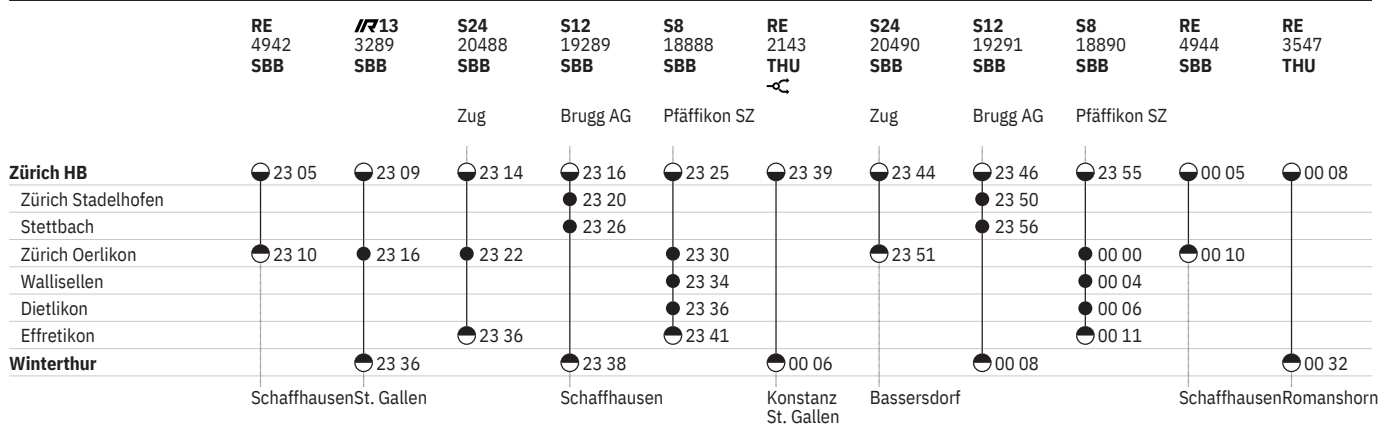

	S12 19271 SBB	S19 19971 SBB	IR36 2081 SBB	S8 18870 SBB	S11 19173 SBB	IC5 531 SBB ✕ R ¹⁷	IC8 829 SBB ^{12 15 16 21}	RE 4934 SBB	IR13 3281 SBB	S24 20472 SBB	S12 19273 SBB
	Brugg AG	Koblentz	Basel SBB	Pfäffikon SZ	Aarau	Genève- Aéroport	Brig			Zug	Brugg AG
Zürich HB	18 46	18 49 ^A	18 52	18 55	19 01	19 03	19 05	19 05	19 09	19 14	19 16
Zürich Stadelhofen	18 50				19 05						19 20
Stettbach	18 56				19 09						19 26
Zürich Oerlikon		18 55	18 57	19 00				19 10	19 16	19 22	
Wallisellen		18 59		19 04							
Dietikon		19 02		19 06							
Effretikon		19 08 ^A		19 12						19 38	
Winterthur	19 08			19 19	19 21	19 27	19 29		19 36	19 46	19 38
	[Wil SG]	Pfäffikon ZH	Zürich Flughafen		Seuzach	Rorschach	Romanshorn	Schaffhausen	Sargans	Weinfelden	Schaffhausen

	S19 19973 SBB	S8 18872 SBB	S11 19175 SBB	EC 199 SBB ^{10 12 19 21}	IR75 2133 SBB FA	IC1 729 SBB ✕ FA R ¹⁶	S24 20474 SBB	S12 19275 SBB	S19 19975 SBB	IR36 2083 SBB	S8 18874 SBB
	Dietikon	Pfäffikon SZ	Aarau		Luzern	Genève- Aéroport	Zug	Brugg AG	Dietikon	Basel SBB	Pfäffikon SZ
Zürich HB	19 19 ^A	19 25	19 31	19 33	19 35	19 39	19 44	19 46	19 49 ^A	19 52	19 55
Zürich Stadelhofen			19 35					19 50			
Stettbach			19 39					19 56			
Zürich Oerlikon	19 25	19 30				19 46	19 52		19 55	19 57	20 00
Wallisellen	19 29	19 34							19 59		20 04
Dietikon	19 32	19 36							20 02		20 06
Effretikon	19 38 ^A	19 42					20 08		20 08 ^A		20 12
Winterthur		19 49	19 51	19 57	19 59	20 06	20 16	20 08			20 19
			Sennhof- Kyburg	München Hbf	Konstanz	St. Gallen	Thayngen	[Wil SG]		Zürich Flughafen	

751 Zürich - Winterthur (via Wallisellen/Stadelhofen)  

Stand: 16. November 2021

751 Zürich - Winterthur (via Wallisellen/Stadelhofen)  

Stand: 16. November 2021

751 Zürich - Winterthur (via Wallisellen/Stadelhofen)  