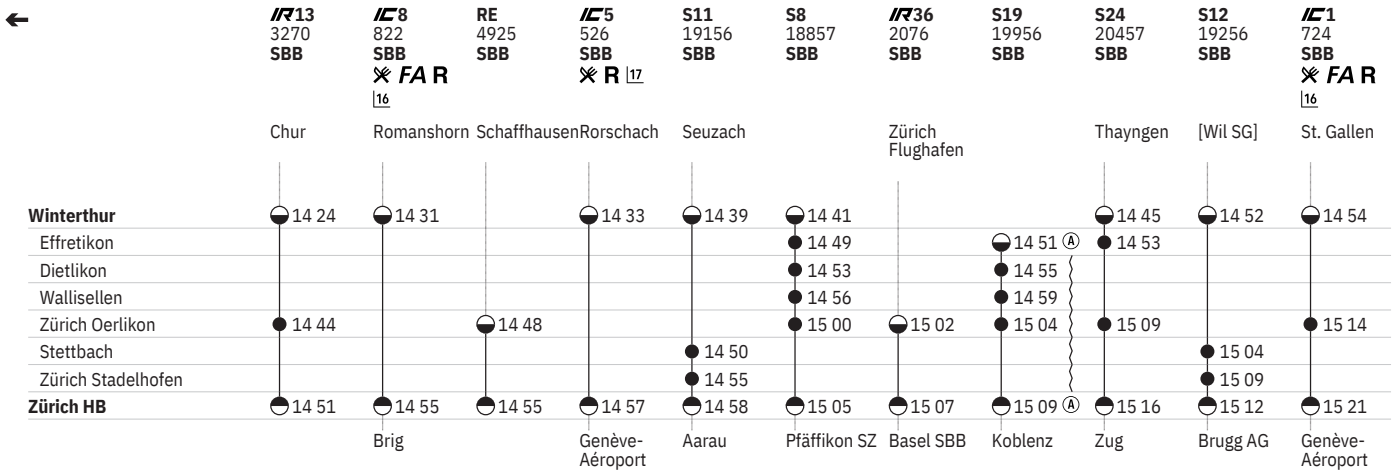

751 Winterthur - Zürich (via Wallisellen/Stadelhofen)

Stand: 16. November 2021