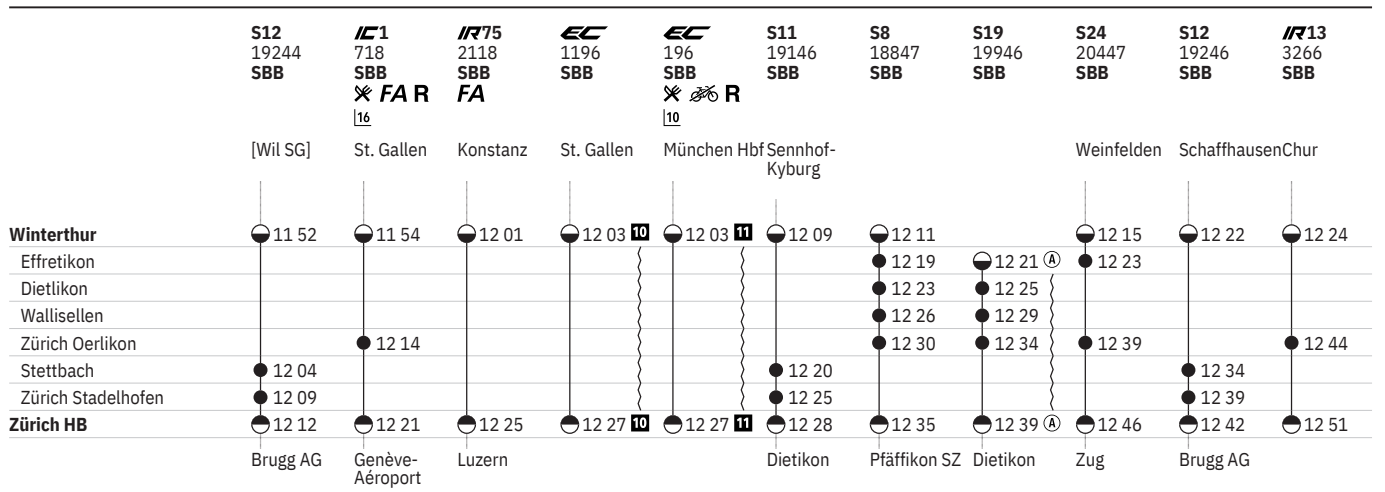

751 Winterthur - Zürich (via Wallisellen/Stadelhofen)

Stand: 16. November 2021