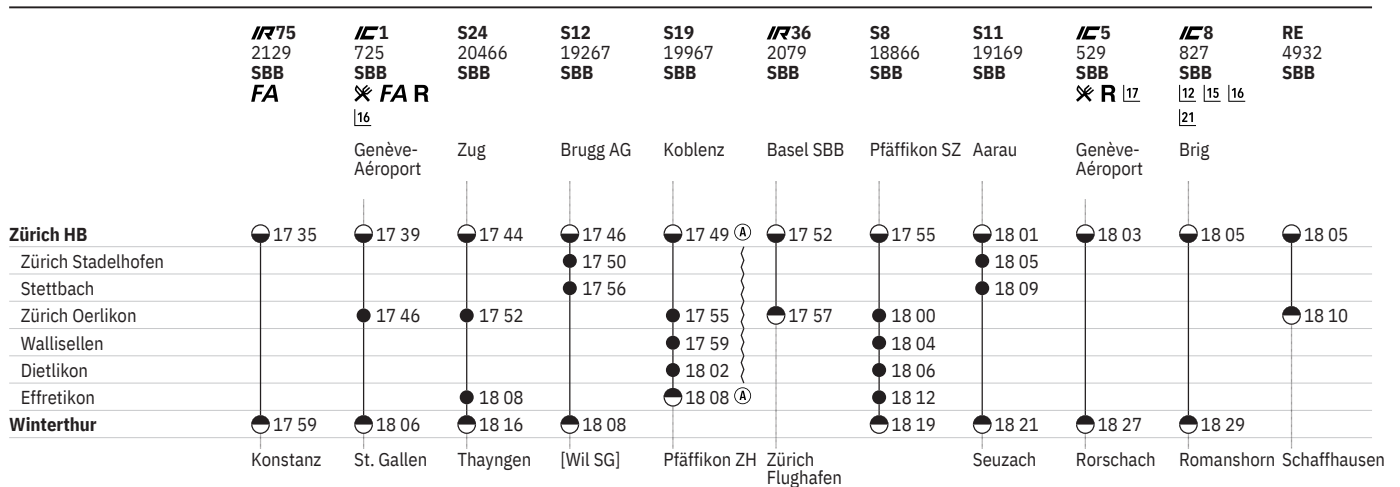

751 Zürich - Winterthur (via Wallisellen/Stadelhofen)  

Stand: 16. November 2021

751 Zürich - Winterthur (via Wallisellen/Stadelhofen)  

Stand: 16. November 2021

751 Zürich - Winterthur (via Wallisellen/Stadelhofen)  

Stand: 16. November 2021

751 Zürich - Winterthur (via Wallisellen/Stadelhofen)  

Stand: 16. November 2021

751 Zürich - Winterthur (via Wallisellen/Stadelhofen)  

Stand: 16. November 2021

751 Zürich - Winterthur (via Wallisellen/Stadelhofen)  

Stand: 16. November 2021

751 Zürich - Winterthur (via Wallisellen/Stadelhofen)  

Stand: 16. November 2021

751 Zürich - Winterthur (via Wallisellen/Stadelhofen)  

Stand: 16. November 2021

	IR13 3279 SBB	S24 20468 SBB	S12 19269 SBB	S19 19969 SBB	S23 19069 SBB	S8 18868 SBB	S11 19171 SBB	IC5 1531 SBB ✕ R ¹⁸	IR75 2131 SBB FA	IC1 727 SBB ✕ FA R ¹⁶	S24 20470 SBB
		Zug	Brugg AG	Dietikon		Pfäffikon SZ	Aarau	Lausanne	Luzern	Genève- Aéroport	Zug
Zürich HB	18 09	18 14	18 16	18 19 ^A	18 20 ^A	18 25	18 31	18 33 ^A	18 35	18 39	18 44
Zürich Stadelhofen			18 20		18 23		18 35				
Stettbach			18 26				18 39				
Zürich Oerlikon	18 16	18 22		18 25		18 30				18 46	18 52
Wallisellen				18 29		18 34					
Dietikon				18 32		18 36					
Effretikon		18 38		18 38 ^A		18 42					19 08
Winterthur	18 36	18 46	18 38		18 44 ^A	18 49	18 51	18 57 ^A	18 59	19 06	19 16
	Chur	Weinfelden	Schaffhausen	Pfäffikon ZH			[Sennhof- Kyburg] [Wila]	St. Gallen	Konstanz	St. Gallen	Thayngen

- ① Montag
 ③ Mittwoch
 ④ Donnerstag
 ⑤ Freitag
 ⑥ Samstag
 ⑦ Sonntag
 ⑧ Montag–Freitag ohne allg. Feiertage
 ⑨ Samstag, Sonn- und allg. Feiertage
 → Fahrpläne der Gegenrichtung, bitte weiterblättern
 ← Fahrpläne der Gegenrichtung, bitte zurückblättern
 ● Abfahrtszeit