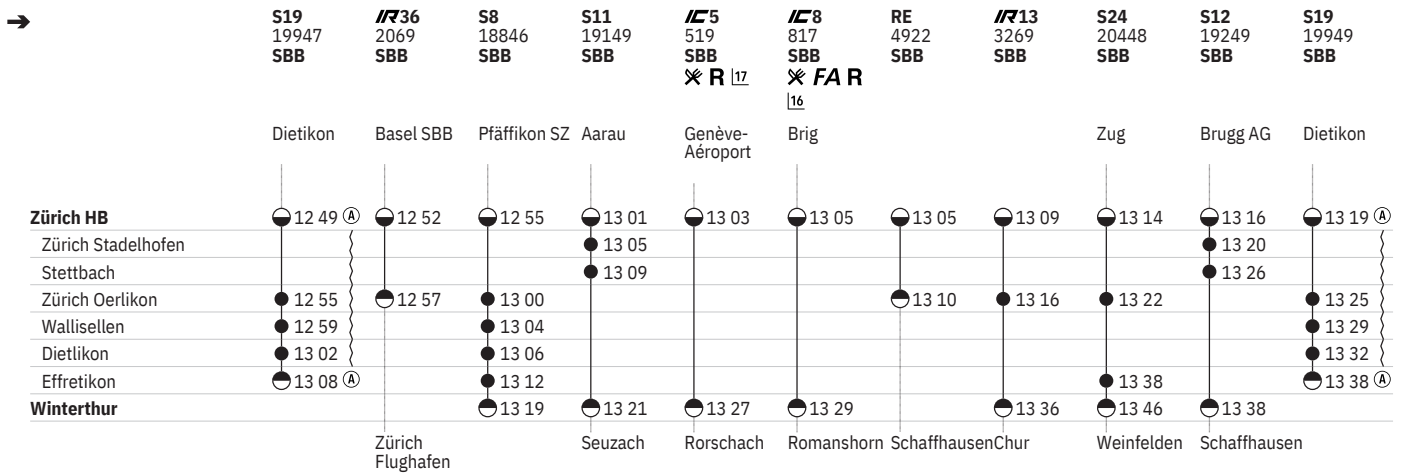

751 Zürich - Winterthur (via Wallisellen/Stadelhofen)  

Stand: 16. November 2021

751 Zürich - Winterthur (via Wallisellen/Stadelhofen)  

Stand: 16. November 2021

751 Zürich - Winterthur (via Wallisellen/Stadelhofen)  

Stand: 16. November 2021

751 Zürich - Winterthur (via Wallisellen/Stadelhofen)  

Stand: 16. November 2021

751 Zürich - Winterthur (via Wallisellen/Stadelhofen)  

Stand: 16. November 2021

751 Zürich - Winterthur (via Wallisellen/Stadelhofen)  

Stand: 16. November 2021

751 Zürich - Winterthur (via Wallisellen/Stadelhofen)  

Stand: 16. November 2021

751 Zürich - Winterthur (via Wallisellen/Stadelhofen)  

Stand: 16. November 2021

	IR13 3279 SBB	S24 20468 SBB	S12 19269 SBB	S19 19969 SBB	S23 19069 SBB	S8 18868 SBB	S11 19171 SBB	IC5 1531 SBB ✕ R ¹⁸	IR75 2131 SBB FA	IC1 727 SBB ✕ FA R ¹⁶	S24 20470 SBB
		Zug	Brugg AG	Dietikon		Pfäffikon SZ	Aarau	Lausanne	Luzern	Genève- Aéroport	Zug
Zürich HB	18 09	18 14	18 16	18 19 ^A	18 20 ^A	18 25	18 31	18 33 ^A	18 35	18 39	18 44
Zürich Stadelhofen			18 20		18 23		18 35				
Stettbach			18 26				18 39				
Zürich Oerlikon	18 16	18 22		18 25		18 30				18 46	18 52
Wallisellen				18 29		18 34					
Dietikon				18 32		18 36					
Effretikon		18 38		18 38 ^A		18 42					19 08
Winterthur	18 36	18 46	18 38		18 44 ^A	18 49	18 51	18 57 ^A	18 59	19 06	19 16
	Chur	Weinfelden	Schaffhausen	Pfäffikon ZH			[Sennhof- Kyburg] [Wila]	St. Gallen	Konstanz	St. Gallen	Thayngen