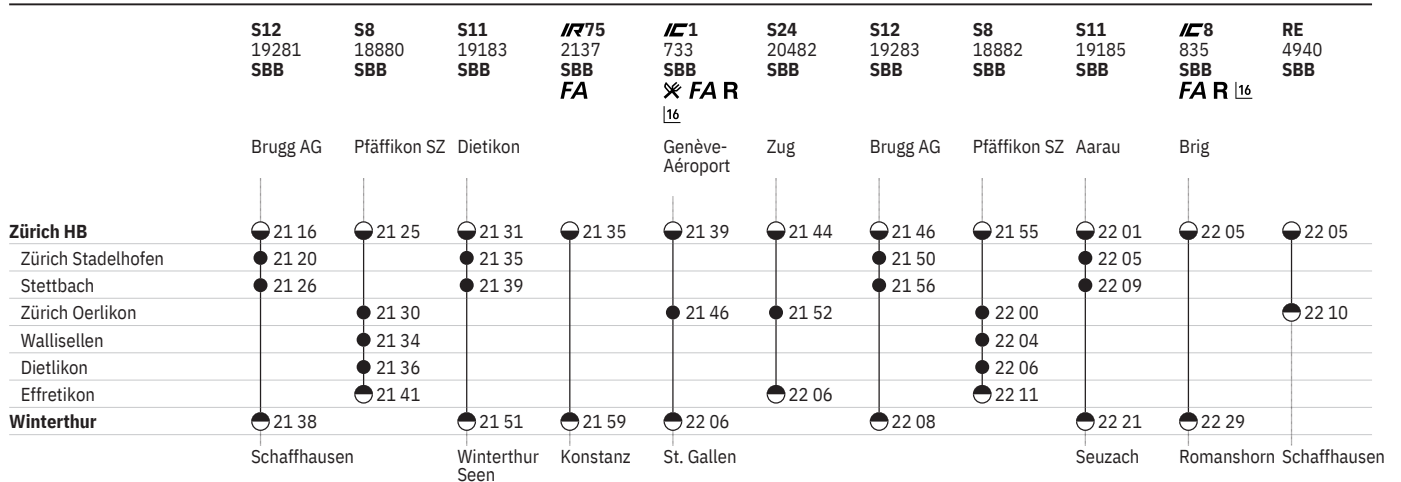

751 Zürich - Winterthur (via Wallisellen/Stadelhofen)

Stand: 16. November 2021