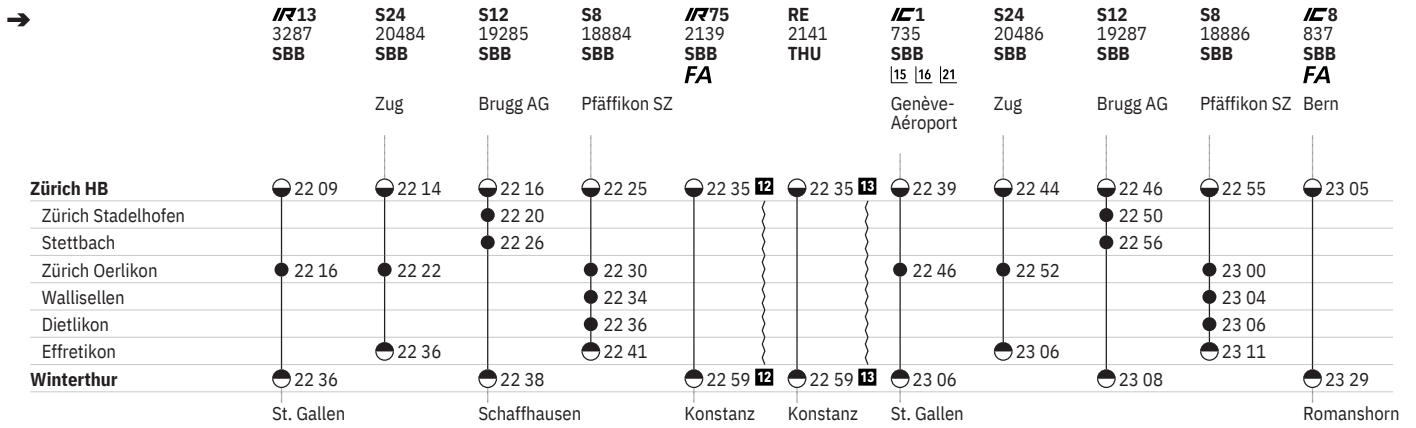

	S12 19271 SBB	S19 19971 SBB	IR36 2081 SBB	S8 18870 SBB	S11 19173 SBB	IC5 531 SBB ✕ R ¹⁷	IC8 829 SBB ^{12 15 16 21}	RE 4934 SBB	IR13 3281 SBB	S24 20472 SBB	S12 19273 SBB
	Brugg AG	Koblentz	Basel SBB	Pfäffikon SZ	Aarau	Genève- Aéroport	Brig			Zug	Brugg AG
Zürich HB	18 46	18 49 ^A	18 52	18 55	19 01	19 03	19 05	19 05	19 09	19 14	19 16
Zürich Stadelhofen	18 50				19 05						19 20
Stettbach	18 56				19 09						19 26
Zürich Oerlikon		18 55	18 57	19 00				19 10	19 16	19 22	
Wallisellen		18 59		19 04							
Dietikon		19 02		19 06							
Effretikon		19 08 ^A		19 12						19 38	
Winterthur	19 08			19 19	19 21	19 27	19 29		19 36	19 46	19 38
	[Wil SG]	Pfäffikon ZH	Zürich Flughafen		Seuzach	Rorschach	Romanshorn	Schaffhausen	Sargans	Weinfelden	Schaffhausen

	S19 19973 SBB	S8 18872 SBB	S11 19175 SBB	EC 199 SBB ^{10 12 19 21}	IR75 2133 SBB FA	IC1 729 SBB ✕ FA R ¹⁶	S24 20474 SBB	S12 19275 SBB	S19 19975 SBB	IR36 2083 SBB	S8 18874 SBB
	Dietikon	Pfäffikon SZ	Aarau		Luzern	Genève- Aéroport	Zug	Brugg AG	Dietikon	Basel SBB	Pfäffikon SZ
Zürich HB	19 19 ^A	19 25	19 31	19 33	19 35	19 39	19 44	19 46	19 49 ^A	19 52	19 55
Zürich Stadelhofen			19 35					19 50			
Stettbach			19 39					19 56			
Zürich Oerlikon	19 25	19 30				19 46	19 52		19 55	19 57	20 00
Wallisellen	19 29	19 34							19 59		20 04
Dietikon	19 32	19 36							20 02		20 06
Effretikon	19 38 ^A	19 42					20 08		20 08 ^A		20 12
Winterthur		19 49	19 51	19 57	19 59	20 06	20 16	20 08			20 19
			Sennhof- Kyburg	München Hbf	Konstanz	St. Gallen	Thayngen	[Wil SG]		Zürich Flughafen	

751 Zürich - Winterthur (via Wallisellen/Stadelhofen)  

Stand: 16. November 2021

751 Zürich - Winterthur (via Wallisellen/Stadelhofen)  

Stand: 16. November 2021

751 Zürich - Winterthur (via Wallisellen/Stadelhofen)  