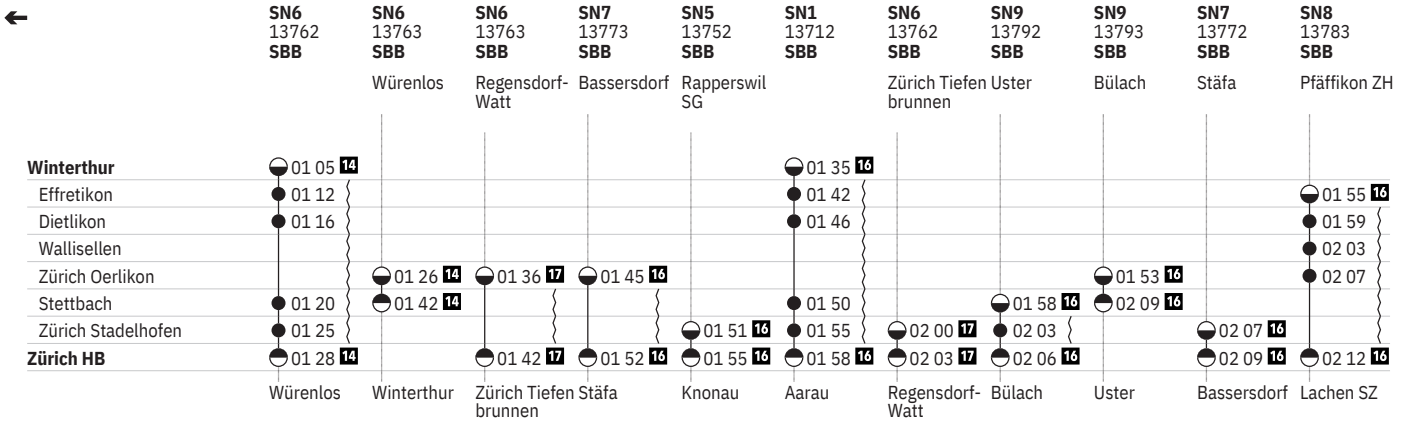

751 Winterthur - Zürich (via Wallisellen/Stadelhofen)  

Stand: 16. November 2021

751 Winterthur - Zürich (via Wallisellen/Stadelhofen)  

Stand: 16. November 2021

751 Winterthur - Zürich (via Wallisellen/Stadelhofen)  

Stand: 16. November 2021

751 Winterthur - Zürich (via Wallisellen/Stadelhofen)  

Stand: 16. November 2021

751 Winterthur - Zürich (via Wallisellen/Stadelhofen)  

Stand: 16. November 2021

751 Winterthur - Zürich (via Wallisellen/Stadelhofen)  

Stand: 16. November 2021

Zeichenerklärung

- 10** ①–⑦ vom 12.12.–10.4.
11 ①–⑦ vom 11.4.–10.12.
12 ⑤–⑥ ohne 25.12., 1.1., 15.4.
13 ①–④, ⑦ sowie 25.12., 1.1., 15.4.
14 Nacht ⑤/⑥–⑥/⑦ vom 31.12./1.1.–9.12./10.12. sowie 17.12./18.12., 18.12./19.12., 14.4./15.4., 17.4./18.4., 25.5./26.5., 26.5./27.5., 5.6./6.6., 31.7./1.8.
15 Nacht ⑤/⑥–⑥/⑦ vom 31.12./1.1.–10.12./11.12. sowie 17.12./18.12., 18.12./19.12. ohne 1.1./2.1., 15.4./16.4.

- 16** Nacht ⑤/⑥–⑥/⑦ vom 11.12./12.12.–18.12./19.12., 31.12./1.1.–9.12./10.12. sowie 14.4./15.4., 17.4./18.4., 25.5./26.5., 26.5./27.5., 5.6./6.6., 31.7./1.8.
17 11.12./12.12.
18 12.12.
19 ①–⑤
10 VELOS: Beförderung nur im internationalen Verkehr
11 VELOS: Reservierung nur am Billettschalter/SBB Contact Center
12 ✕