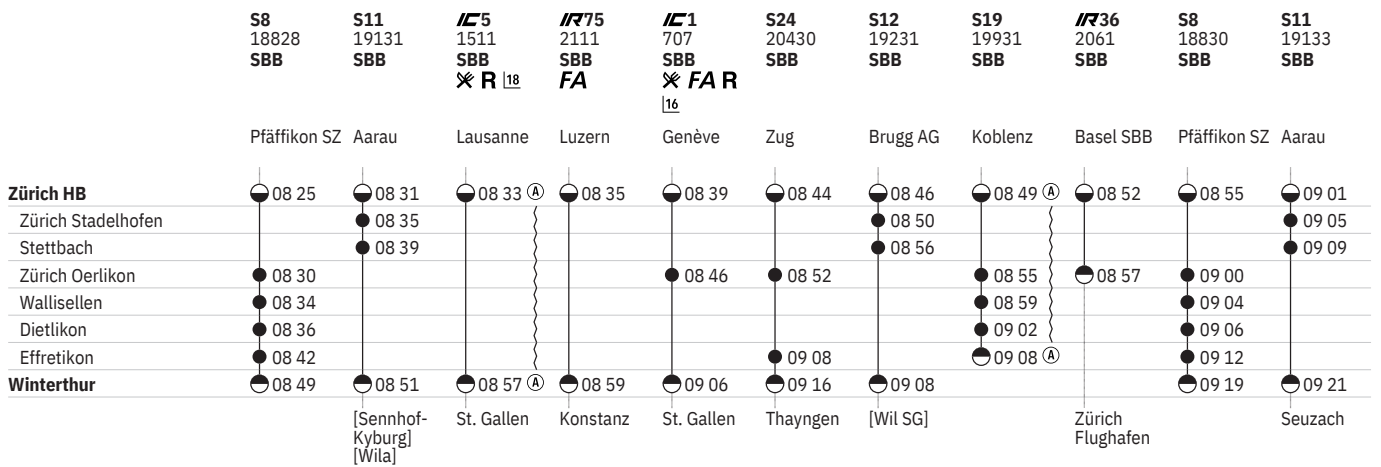

751 Zürich - Winterthur (via Wallisellen/Stadelhofen)  

Stand: 16. November 2021

751 Zürich - Winterthur (via Wallisellen/Stadelhofen)  

Stand: 16. November 2021

751 Zürich - Winterthur (via Wallisellen/Stadelhofen)  

Stand: 16. November 2021

751 Zürich - Winterthur (via Wallisellen/Stadelhofen)  

Stand: 16. November 2021

751 Zürich - Winterthur (via Wallisellen/Stadelhofen)  

Stand: 16. November 2021

751 Zürich - Winterthur (via Wallisellen/Stadelhofen)  

Stand: 16. November 2021

751 Zürich - Winterthur (via Wallisellen/Stadelhofen)  

Stand: 16. November 2021

751 Zürich - Winterthur (via Wallisellen/Stadelhofen)  

Stand: 16. November 2021

	IR13 3279 SBB	S24 20468 SBB	S12 19269 SBB	S19 19969 SBB	S23 19069 SBB	S8 18868 SBB	S11 19171 SBB	IC5 1531 SBB ✕ R ¹⁸	IR75 2131 SBB FA	IC1 727 SBB ✕ FA R ¹⁶	S24 20470 SBB
		Zug	Brugg AG	Dietikon		Pfäffikon SZ	Aarau	Lausanne	Luzern	Genève- Aéroport	Zug
Zürich HB	18 09	18 14	18 16	18 19 ^A	18 20 ^A	18 25	18 31	18 33 ^A	18 35	18 39	18 44
Zürich Stadelhofen			18 20		18 23		18 35				
Stettbach			18 26				18 39				
Zürich Oerlikon	18 16	18 22		18 25		18 30				18 46	18 52
Wallisellen				18 29		18 34					
Dietikon				18 32		18 36					
Effretikon		18 38		18 38 ^A		18 42					19 08
Winterthur	18 36	18 46	18 38		18 44 ^A	18 49	18 51	18 57 ^A	18 59	19 06	19 16
	Chur	Weinfelden	Schaffhausen	Pfäffikon ZH			[Sennhof- Kyburg] [Wila]	St. Gallen	Konstanz	St. Gallen	Thayngen