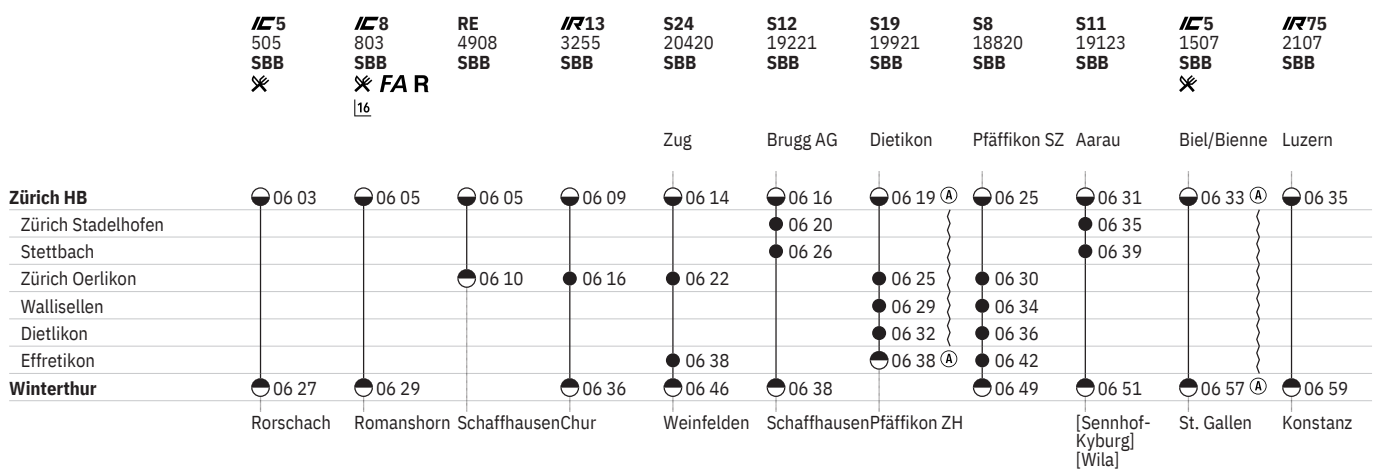

751 Zürich - Winterthur (via Wallisellen/Stadelhofen)  

Stand: 16. November 2021

751 Zürich - Winterthur (via Wallisellen/Stadelhofen)  

Stand: 16. November 2021

751 Zürich - Winterthur (via Wallisellen/Stadelhofen)  

Stand: 16. November 2021

751 Zürich - Winterthur (via Wallisellen/Stadelhofen)  

Stand: 16. November 2021

751 Zürich - Winterthur (via Wallisellen/Stadelhofen)  

Stand: 16. November 2021

751 Zürich - Winterthur (via Wallisellen/Stadelhofen)  