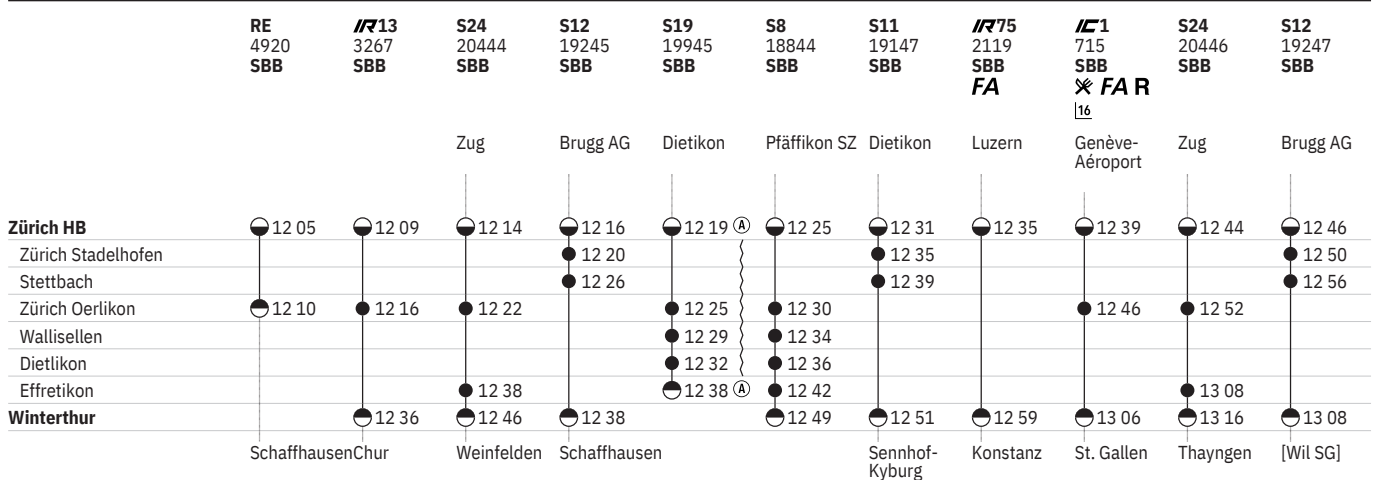

751 Zürich - Winterthur (via Wallisellen/Stadelhofen)  

Stand: 16. November 2021

751 Zürich - Winterthur (via Wallisellen/Stadelhofen)  

Stand: 16. November 2021

751 Zürich - Winterthur (via Wallisellen/Stadelhofen)  

Stand: 16. November 2021

751 Zürich - Winterthur (via Wallisellen/Stadelhofen)  

Stand: 16. November 2021

751 Zürich - Winterthur (via Wallisellen/Stadelhofen)  

Stand: 16. November 2021

751 Zürich - Winterthur (via Wallisellen/Stadelhofen)  