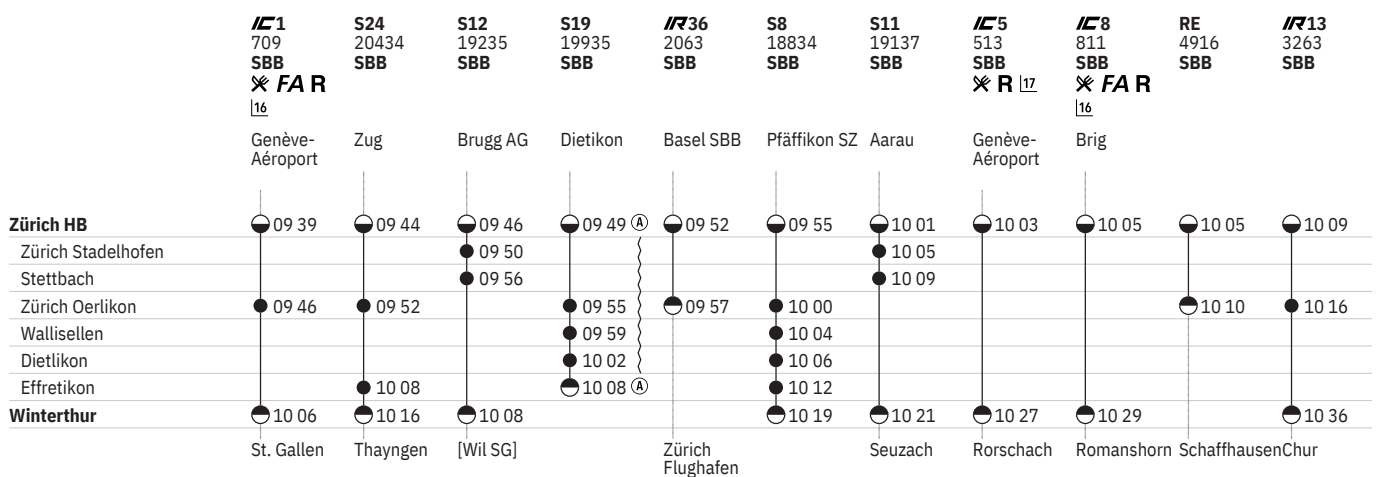

751 Zürich - Winterthur (via Wallisellen/Stadelhofen)  

Stand: 16. November 2021

751 Zürich - Winterthur (via Wallisellen/Stadelhofen)  

Stand: 16. November 2021

751 Zürich - Winterthur (via Wallisellen/Stadelhofen)  

Stand: 16. November 2021

751 Zürich - Winterthur (via Wallisellen/Stadelhofen)  

Stand: 16. November 2021

751 Zürich - Winterthur (via Wallisellen/Stadelhofen)  

Stand: 16. November 2021

751 Zürich - Winterthur (via Wallisellen/Stadelhofen)  

- ① Montag
 ③ Mittwoch
 ④ Donnerstag
 ⑤ Freitag
 ⑥ Samstag
 ⑦ Sonntag
 ⑧ Montag–Freitag ohne allg. Feiertage
 ⑨ Samstag, Sonn- und allg. Feiertage
 → Fahrpläne der Gegenrichtung, bitte weiterblättern
 ← Fahrpläne der Gegenrichtung, bitte zurückblättern
 ● Abfahrtszeit