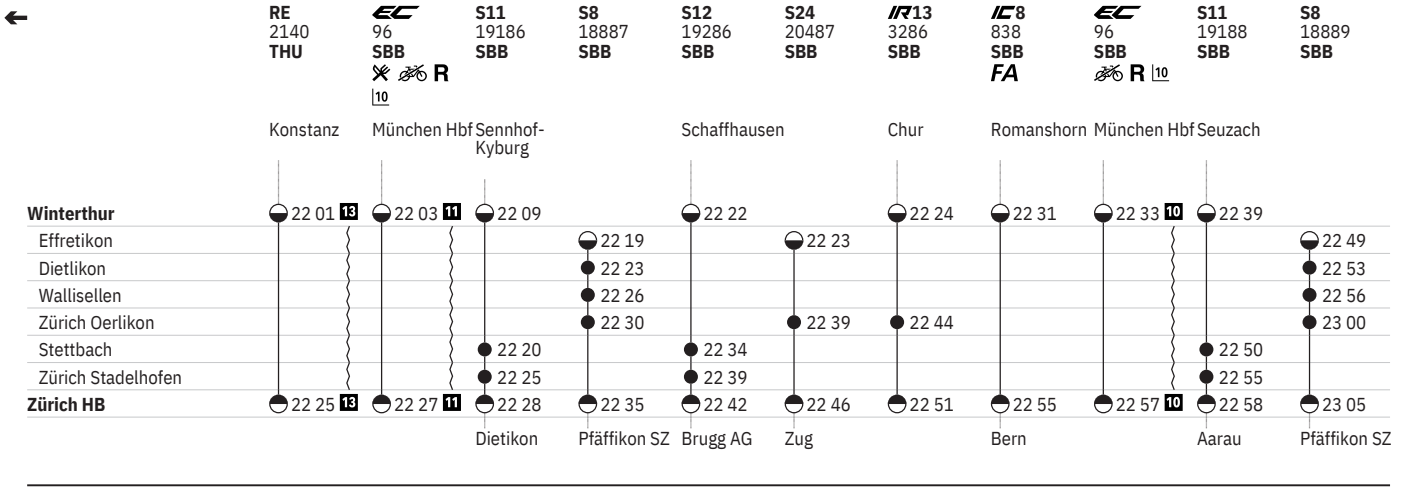

Stand: 16. November 2021

751 Winterthur - Zürich (via Wallisellen/Stadelhofen)  

Stand: 16. November 2021

751 Winterthur - Zürich (via Wallisellen/Stadelhofen)  

Stand: 16. November 2021

751 Winterthur - Zürich (via Wallisellen/Stadelhofen)  

Stand: 16. November 2021

Zeichenerklärung

- 10** ①–⑦ vom 12.12.–10.4.
11 ①–⑦ vom 11.4.–10.12.
12 ⑤–⑥ ohne 25.12., 1.1., 15.4.
13 ①–④, ⑦ sowie 25.12., 1.1., 15.4.
14 Nacht ⑤/⑥–⑥/⑦ vom 31.12./1.1.–9.12./10.12. sowie 17.12./18.12., 18.12./19.12., 14.4./15.4., 17.4./18.4., 25.5./26.5., 26.5./27.5., 5.6./6.6., 31.7./1.8.
15 Nacht ⑤/⑥–⑥/⑦ vom 31.12./1.1.–10.12./11.12. sowie 17.12./18.12., 18.12./19.12. ohne 1.1./2.1., 15.4./16.4.