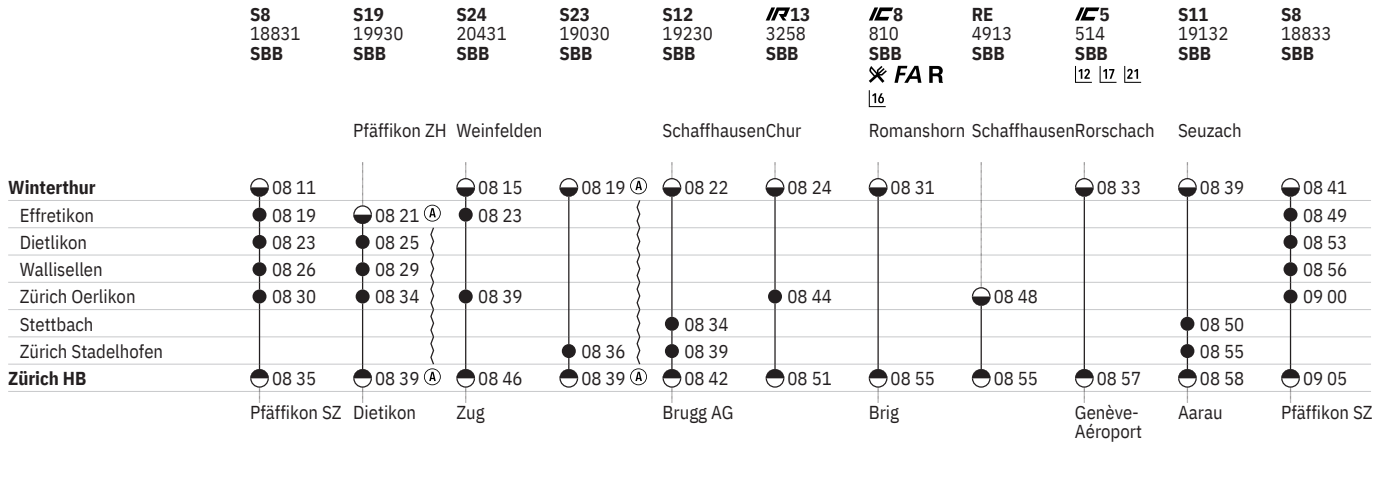

751 Winterthur - Zürich (via Wallisellen/Stadelhofen)

Stand: 16. November 2021