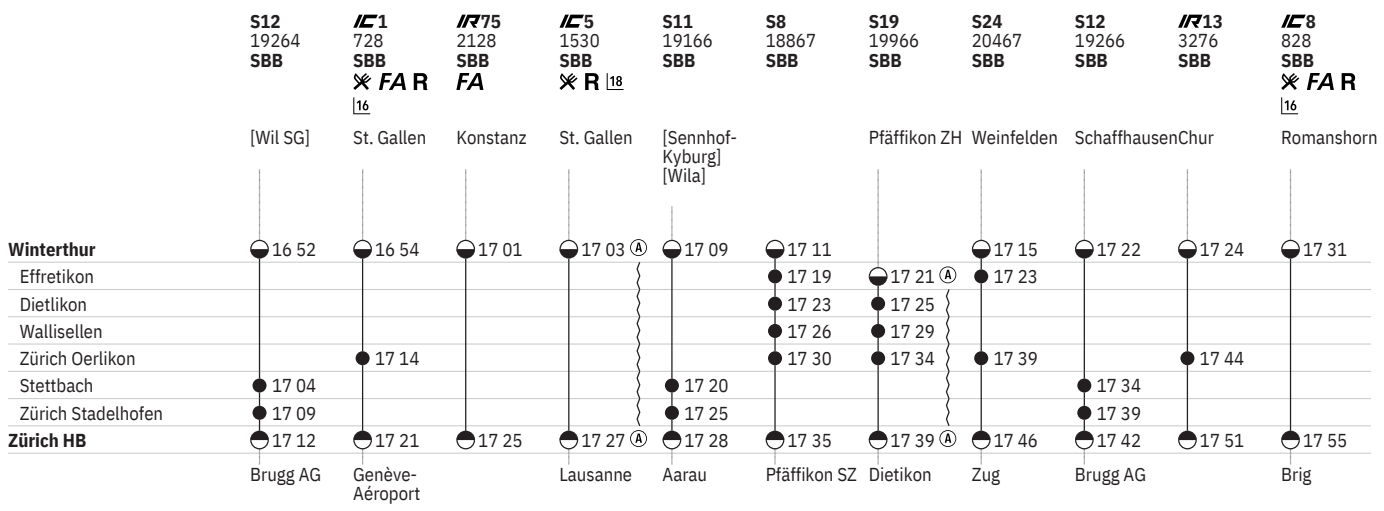

	IR36 2074 SBB	S19 19952 SBB	S24 20453 SBB	S12 19252 SBB	IC1 722 SBB ✘ FA R <small>16</small>	IR75 2122 SBB	S11 19154 SBB	S8 18855 SBB	S19 19954 SBB	S24 20455 SBB	S12 19254 SBB
	Zürich Flughafen		Thayngen	[Wil SG]	St. Gallen	Konstanz	Sennhof- Kyburg		Weinfelden	Schaffhausen	
Winterthur			● 13 45	● 13 52	● 13 54	● 14 01	● 14 09	● 14 11	● 14 15	● 14 22	
Effretikon		● 13 51 (A)	● 13 53					● 14 19	● 14 23		
Dietlikon		● 13 55						● 14 23	● 14 25		
Wallisellen		● 13 59						● 14 26	● 14 29		
Zürich Oerlikon	● 14 02	● 14 04	● 14 09		● 14 14			● 14 30	● 14 34	● 14 39	
Stettbach				● 14 04			● 14 20				● 14 34
Zürich Stadelhofen				● 14 09			● 14 25				● 14 39
Zürich HB	● 14 07	● 14 09 (A)	● 14 16	● 14 12	● 14 21	● 14 25	● 14 28	● 14 35	● 14 39 (A)	● 14 46	● 14 42
	Basel SBB	Dietlikon	Zug	Brugg AG	Genève- Aéroport	Luzern	Dietlikon	Pfäffikon SZ	Dietlikon	Zug	Brugg AG

751 Winterthur - Zürich (via Wallisellen/Stadelhofen)  

Stand: 16. November 2021

751 Winterthur - Zürich (via Wallisellen/Stadelhofen)  

Stand: 16. November 2021

751 Winterthur - Zürich (via Wallisellen/Stadelhofen)  

Stand: 16. November 2021

751 Winterthur - Zürich (via Wallisellen/Stadelhofen)  

Stand: 16. November 2021

751 Winterthur - Zürich (via Wallisellen/Stadelhofen)  

Stand: 16. November 2021

751 Winterthur - Zürich (via Wallisellen/Stadelhofen)  