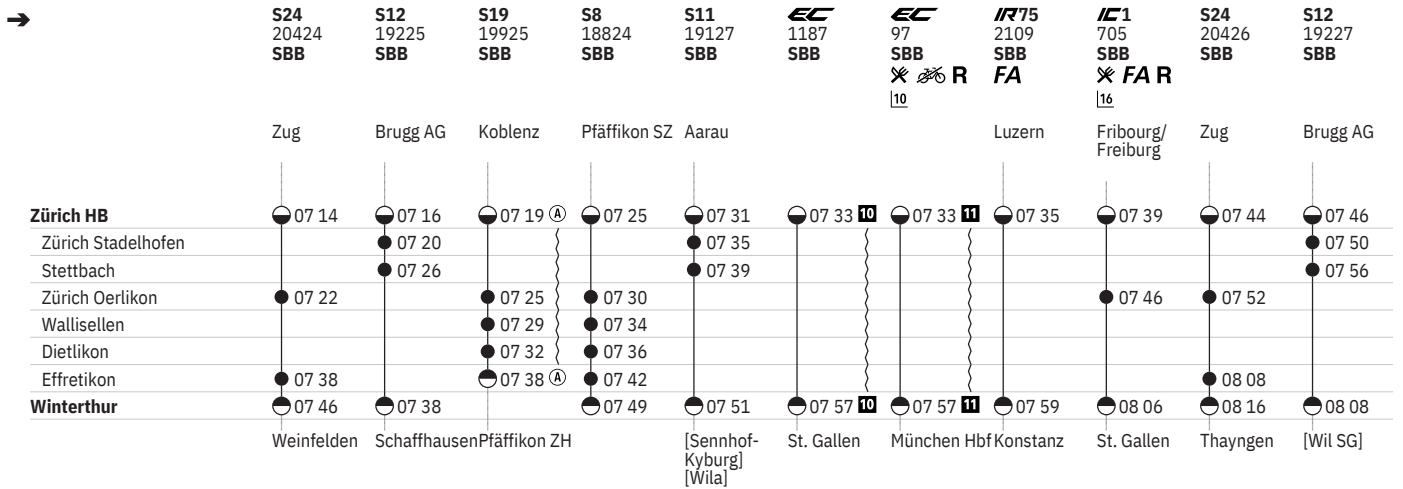

751 Zürich - Winterthur (via Wallisellen/Stadelhofen)  

Stand: 16. November 2021

751 Zürich - Winterthur (via Wallisellen/Stadelhofen)  

Stand: 16. November 2021

751 Zürich - Winterthur (via Wallisellen/Stadelhofen)  

Stand: 16. November 2021

751 Zürich - Winterthur (via Wallisellen/Stadelhofen)  

Stand: 16. November 2021

751 Zürich - Winterthur (via Wallisellen/Stadelhofen)  

Stand: 16. November 2021

751 Zürich - Winterthur (via Wallisellen/Stadelhofen)  