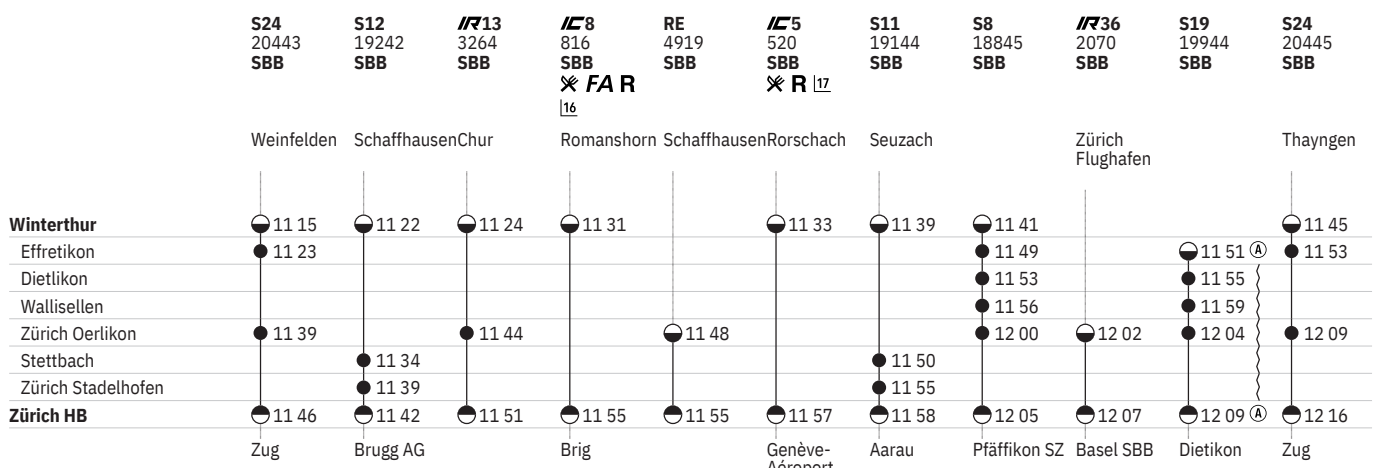

751 Winterthur - Zürich (via Wallisellen/Stadelhofen)  

Stand: 16. November 2021

751 Winterthur - Zürich (via Wallisellen/Stadelhofen)  

Stand: 16. November 2021

751 Winterthur - Zürich (via Wallisellen/Stadelhofen)  

Stand: 16. November 2021

751 Winterthur - Zürich (via Wallisellen/Stadelhofen)  

Stand: 16. November 2021

	IC8 818 SBB ✘ FA R <small>16</small>	RE 4921 SBB	IC5 522 SBB ✘ R <small>17</small>	S11 19148 SBB	S8 18849 SBB	IR36 2072 SBB	S19 19948 SBB	S24 20449 SBB	S12 19248 SBB	IC1 720 SBB ✘ FA R <small>16</small>	IR75 2120 SBB FA
	Romanshorn	Schaffhausen	Rorschach	Seuzach		Zürich Flughafen		Thayngen	[Wil SG]	St. Gallen	Konstanz
Winterthur	● 12 31		● 12 33	● 12 39				● 12 45	● 12 52	● 12 54	● 13 01
Effretikon					● 12 41			● 12 53			
Dietlikon					● 12 49		● 12 51 (A)	● 12 53			
Wallisellen					● 12 53		● 12 55				
Zürich Oerlikon		● 12 48			● 12 56		● 12 59				
Stettbach				● 12 50	● 13 00		● 13 04	● 13 09		● 13 14	
Zürich Stadelhofen				● 12 55		● 13 02			● 13 04		
Zürich HB	● 12 55	● 12 55	● 12 57	● 12 58	● 13 05	● 13 07	● 13 09 (A)	● 13 16	● 13 12	● 13 21	● 13 25
	Brig		Genève- Aéroport	Aarau	Pfäffikon SZ	Basel SBB	Dietlikon	Zug	Brugg AG	Genève- Aéroport	Luzern