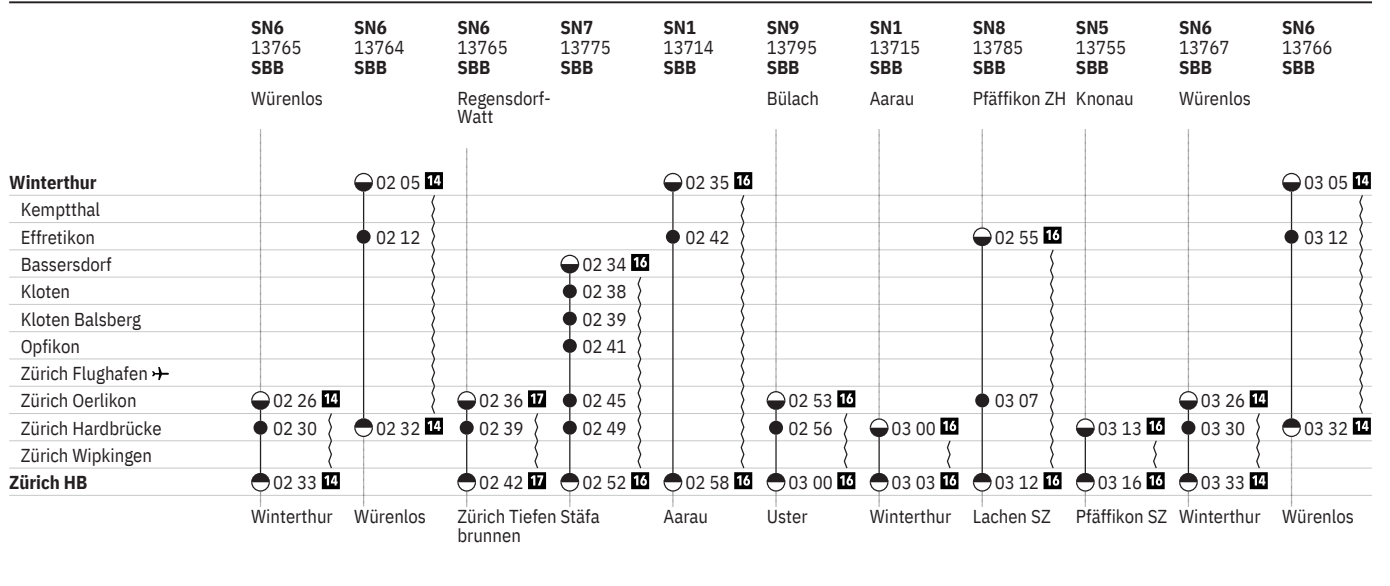

750 Winterthur - Zürich (via Flughafen/Kloten)  

Stand: 16. November 2021

750 Winterthur - Zürich (via Flughafen/Kloten)  

Stand: 16. November 2021

750 Winterthur - Zürich (via Flughafen/Kloten)  

Stand: 16. November 2021

➔ Fahrpläne der Gegenrichtung, bitte weiterblättern

➔ Fahrpläne der Gegenrichtung, bitte zurückblättern

● Abfahrtszeit

16 Nacht ⑤/⑥–⑥/⑦ vom 11.12./12.12.–18.12./19.12., 31.12./1.1.–9.12./10.12. sowie 14.4./15.4., 17.4./18.4., 25.5./26.5., 26.5./27.5., 5.6./6.6., 31.7./1.8.**17** 11.12./12.12.**18** 12.12.**19** ①–⑤**10** VELOS: Beförderung nur im internationalen Verkehr**11** VELOS: Reservierung nur am Billettschalter/SBB Contact Center**12** ✖ Ankunftszeit Abfahrtszeit Selbstkontrolle Zug EuroCity InterCity InterRegio**RE** RegioExpress**S** S-Bahn**SN** Nacht-S-Bahn**FA** Familienwagen mit Spielplatz**13** ✖ Ⓒ**14** ✖ ⑦ sowie 18.4., 26.5., 6.6., 1.8.**15** **FA****16**  ⑤–⑦ vom 25.3.–30.10. sowie 18.4., 26.5., 6.6., 1.8.**17**  Ⓐ vom 21.3.–31.10.**18**  vom 21.3.–31.10.**19** **20**  ①–③, ⑤–⑦ vom 21.3.–31.10. sowie 26.5.**21** **R****R** Platzreservierung möglich VELOS: Keine Beförderung möglich VELOS: Reservierung obligatorisch