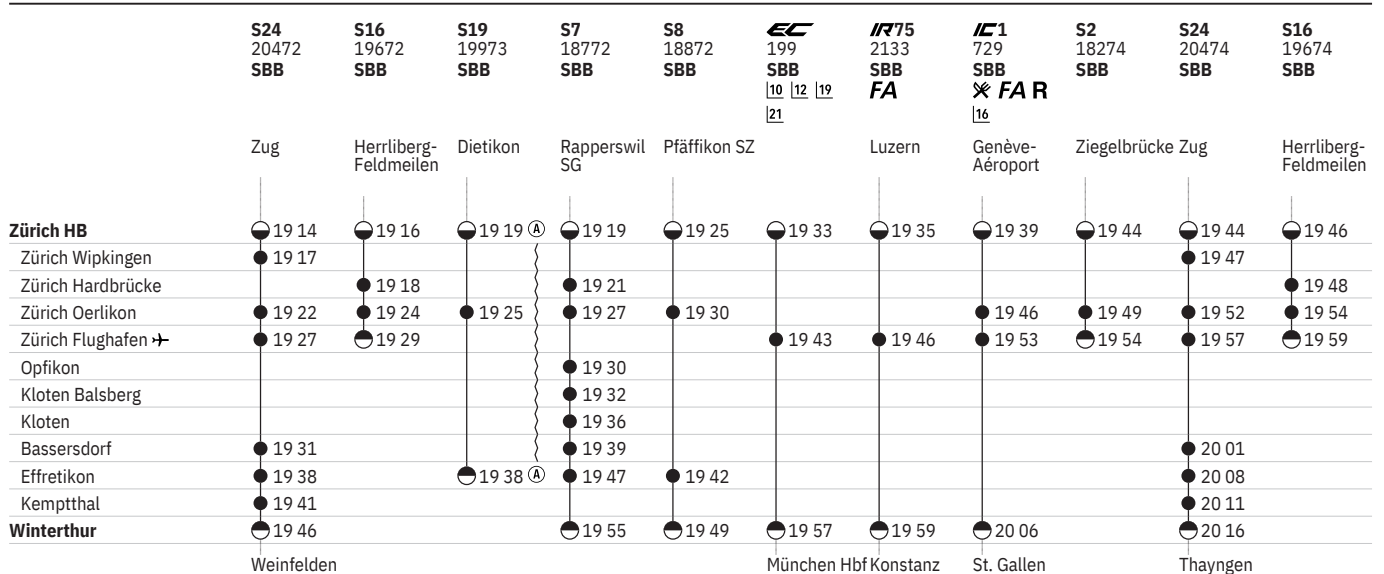

	IR75 2127 SBB	IC1 723 SBB ✱ FA R ¹⁶	S2 18262 SBB	S24 20462 SBB	S16 19662 SBB	S19 19963 SBB	S7 18762 SBB	IR36 2077 SBB	S8 18862 SBB	IC5 527 SBB ¹² ¹⁷ ²¹	IC8 825 SBB ✱ FA R ¹⁶
	Luzern	Genève- Aéroport	Ziegelbrücke Zug	Herrliberg- Feldmeilen	Koblenz	Rapperswil SG	Basel SBB	Pfäffikon SZ	Genève- Aéroport	Brig	
Zürich HB	● 16 35	● 16 39	● 16 44	● 16 44	● 16 46	● 16 49 ^A	● 16 49	● 16 52	● 16 55	● 17 03	● 17 05
Zürich Wipkingen				● 16 47							
Zürich Hardbrücke					● 16 48		● 16 51				
Zürich Oerlikon		● 16 46	● 16 49	● 16 52	● 16 54	● 16 55	● 16 57	● 16 58	● 17 00		
Zürich Flughafen →	● 16 46	● 16 53	● 16 54	● 16 57	● 16 59		● 17 04			● 17 13	● 17 16
Opfikon							● 17 00				
Kloten Balsberg							● 17 02				
Kloten							● 17 06				
Bassersdorf				● 17 01			● 17 09				
Effretikon				● 17 08		● 17 08 ^A	● 17 17		● 17 12		
Kempththal				● 17 11							
Winterthur	● 16 59	● 17 06		● 17 16			● 17 25		● 17 19	● 17 27	● 17 29
	Konstanz	St. Gallen		Thayngen		Pfäffikon ZH				[Rorschach] [St. Gallen]	Romanshorn

750 Zürich - Winterthur (via Flughafen/Kloten)  

Stand: 16. November 2021

750 Zürich - Winterthur (via Flughafen/Kloten)  

Stand: 16. November 2021

750 Zürich - Winterthur (via Flughafen/Kloten) 

Stand: 16. November 2021