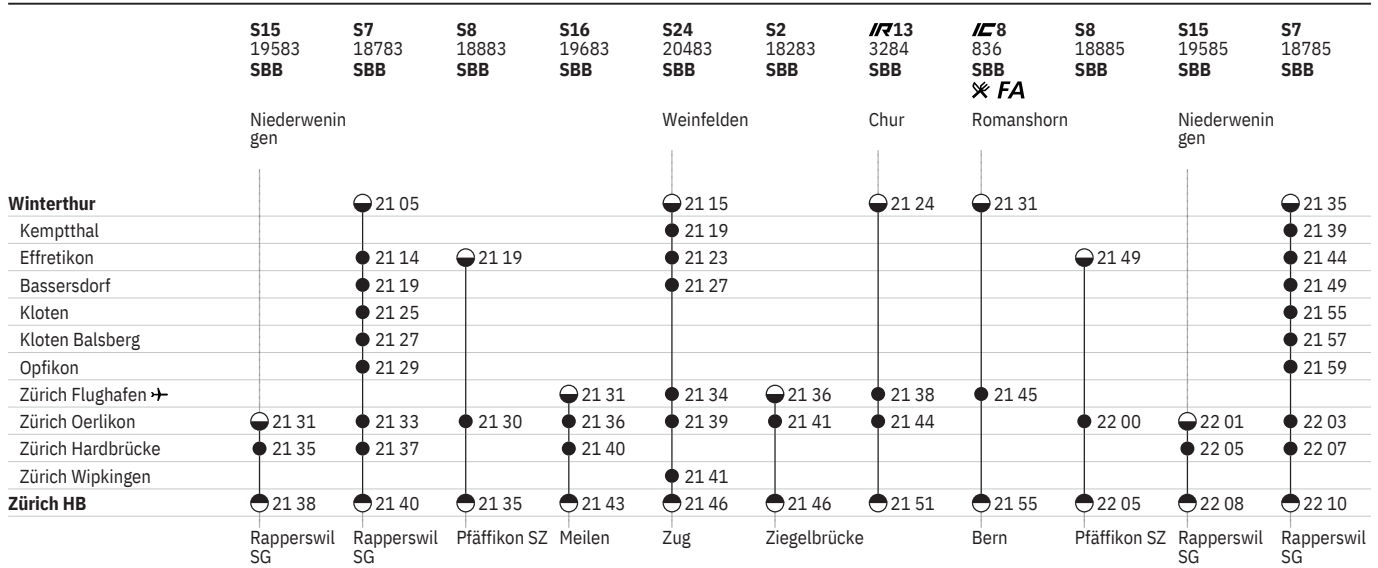

750 Winterthur - Zürich (via Flughafen/Kloten)

Stand: 16. November 2021