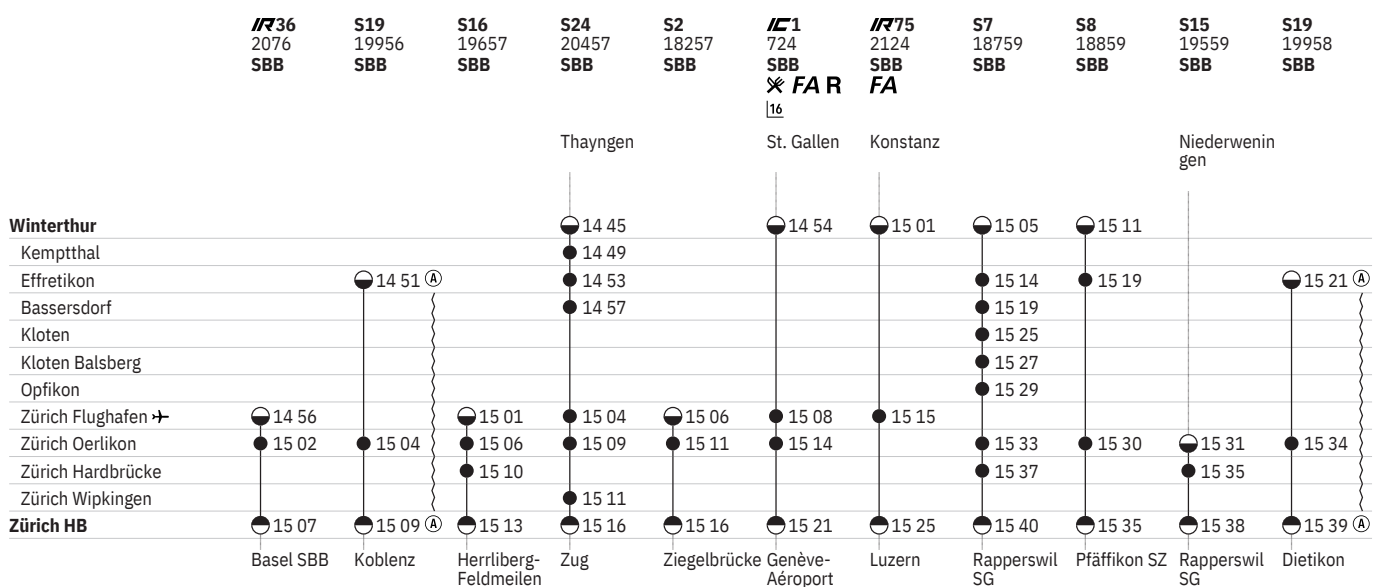

750 Winterthur - Zürich (via Flughafen/Kloten)  

Stand: 16. November 2021

750 Winterthur - Zürich (via Flughafen/Kloten)  

Stand: 16. November 2021

750 Winterthur - Zürich (via Flughafen/Kloten)  

Stand: 16. November 2021