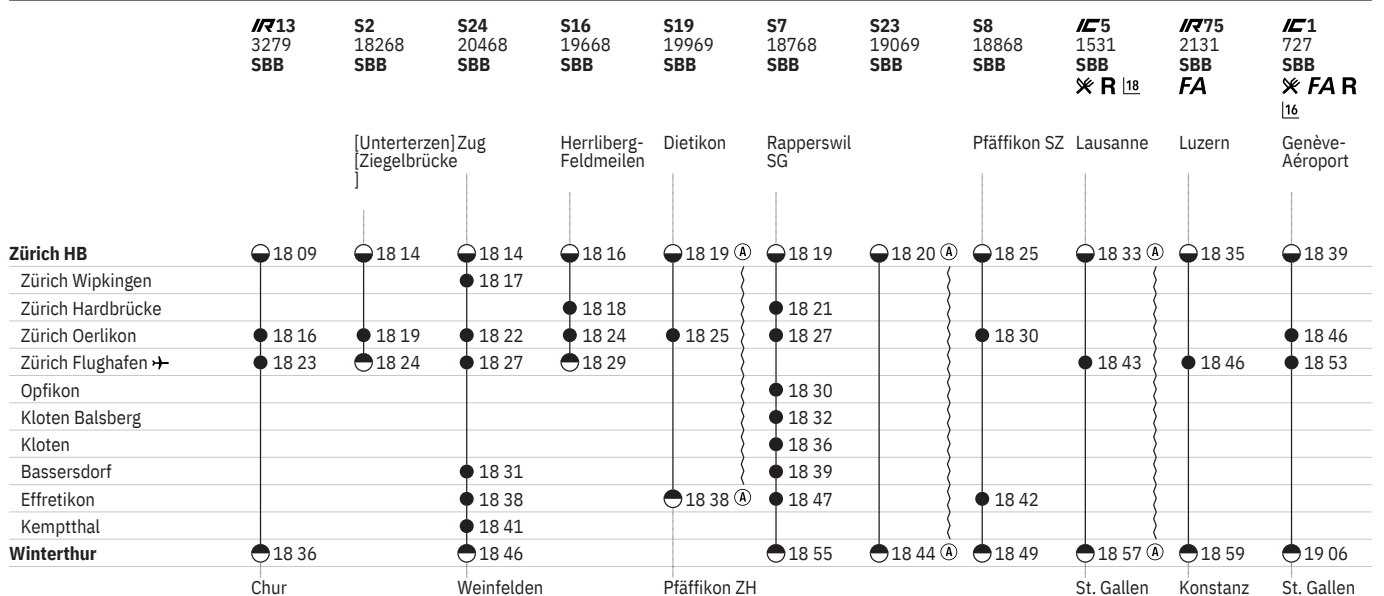

750 Zürich - Winterthur (via Flughafen/Kloten)

Stand: 16. November 2021