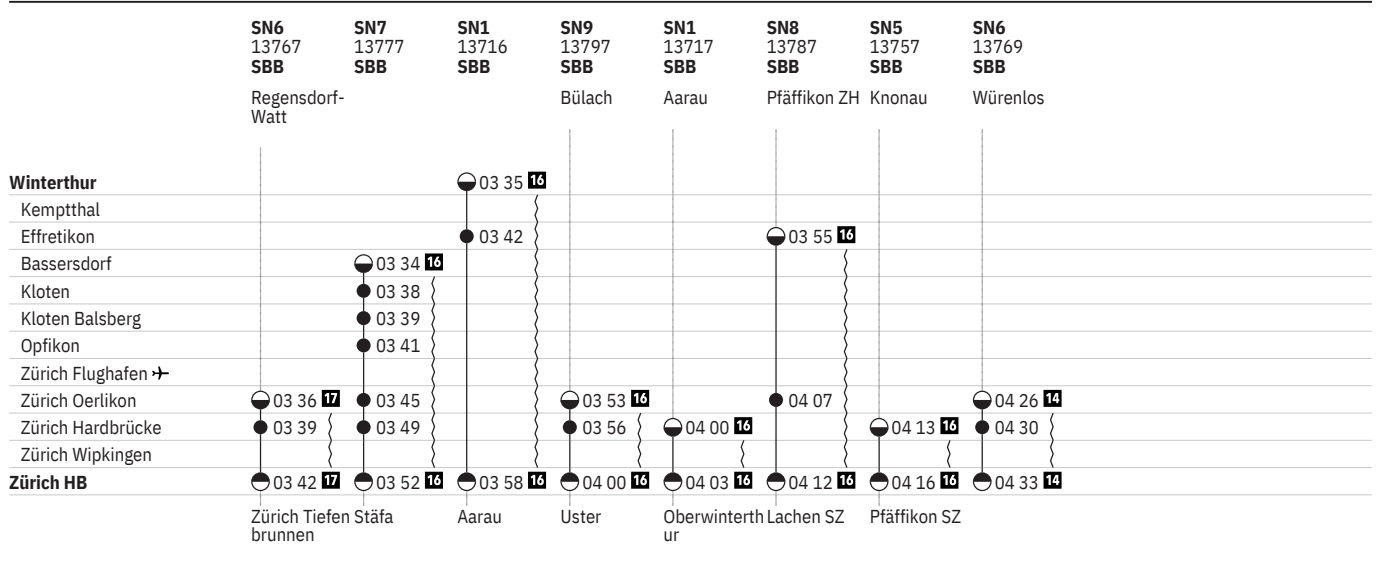

	IR75 2134 SBB FA	EC 98 SBB ✱ R 10	S7 18779 SBB	S8 18879 SBB	S15 19579 SBB	S19 19978 SBB	S16 19679 SBB	S24 20479 SBB	S2 18279 SBB	IR13 3282 SBB	IC8 834 SBB ✱ FA R 16
	Konstanz	München Hbf			Niederwenin gen		Weinfelden		Chur		Romanshorn
Winterthur	● 20 01	● 20 03	● 20 05	● 20 11							● 20 31
Kempththal											● 20 15
Effretikon			● 20 14	● 20 19			● 20 21 (A)				● 20 19
Bassersdorf			● 20 19								● 20 23
Kloten			● 20 25								● 20 27
Kloten Balsberg			● 20 27								
Opfikon			● 20 29								
Zürich Flughafen →	● 20 15	● 20 18					● 20 31	● 20 34	● 20 36	● 20 38	● 20 45
Zürich Oerlikon			● 20 33	● 20 30	● 20 31	● 20 34	● 20 36	● 20 39	● 20 41	● 20 44	
Zürich Hardbrücke			● 20 37		● 20 35		● 20 40				
Zürich Wipkingen								● 20 41			
Zürich HB	● 20 25	● 20 27	● 20 40	● 20 35	● 20 38	● 20 39 (A)	● 20 43	● 20 46	● 20 46	● 20 51	● 20 55
	Luzern		Rapperswil SG	Pfäffikon SZ	Rapperswil SG	Dietikon	Herrliberg- Feldmeilen	Zug	Ziegelbrücke		Bern

750 Winterthur - Zürich (via Flughafen/Kloten)  

Stand: 16. November 2021

750 Winterthur - Zürich (via Flughafen/Kloten)  

Stand: 16. November 2021

750 Winterthur - Zürich (via Flughafen/Kloten)  

Stand: 16. November 2021