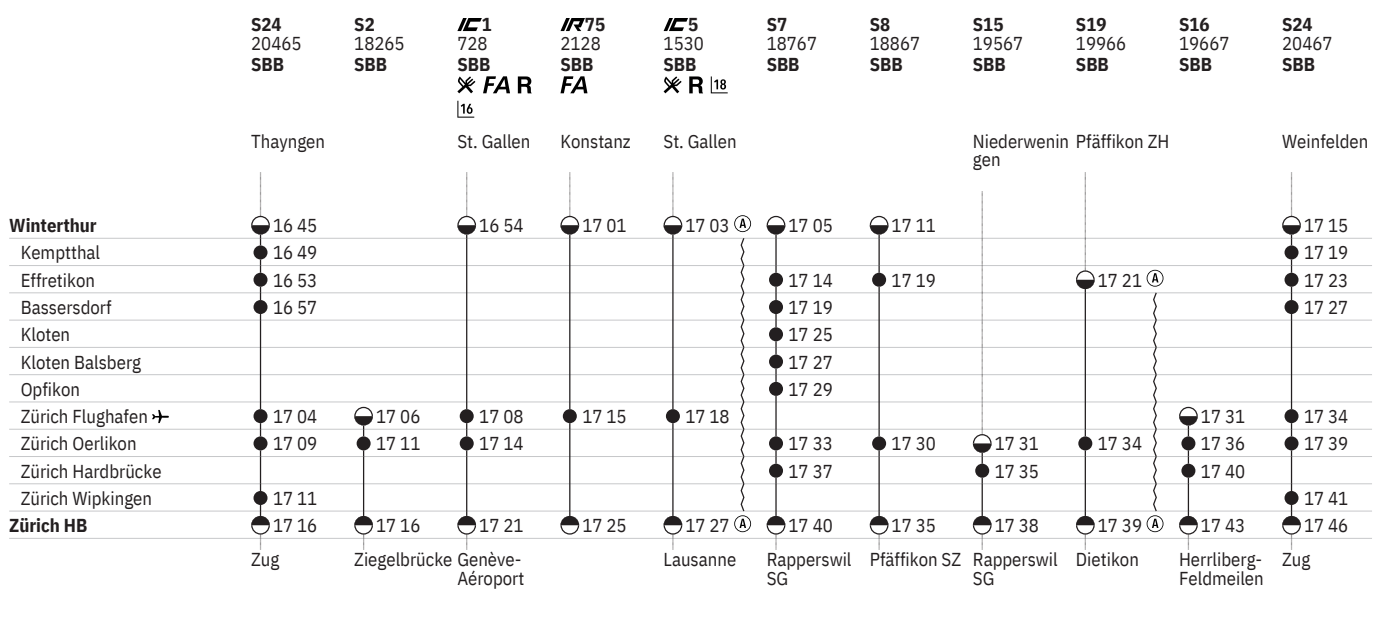

750 Winterthur - Zürich (via Flughafen/Kloten)

Stand: 16. November 2021