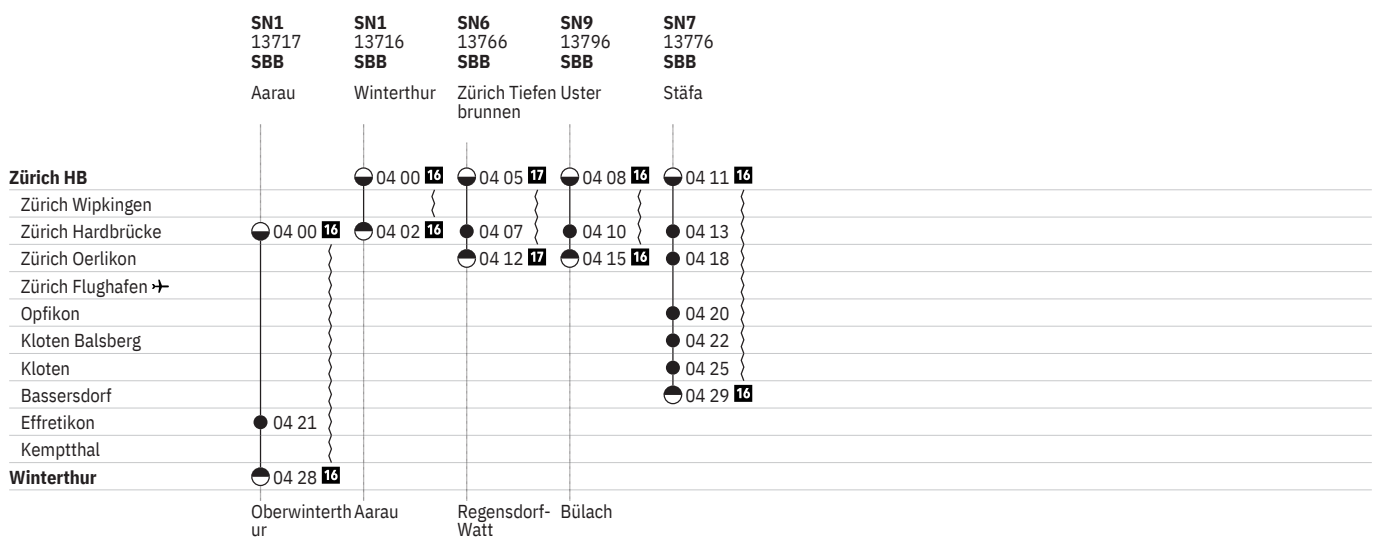

750 Zürich - Winterthur (via Flughafen/Kloten)

Stand: 16. November 2021