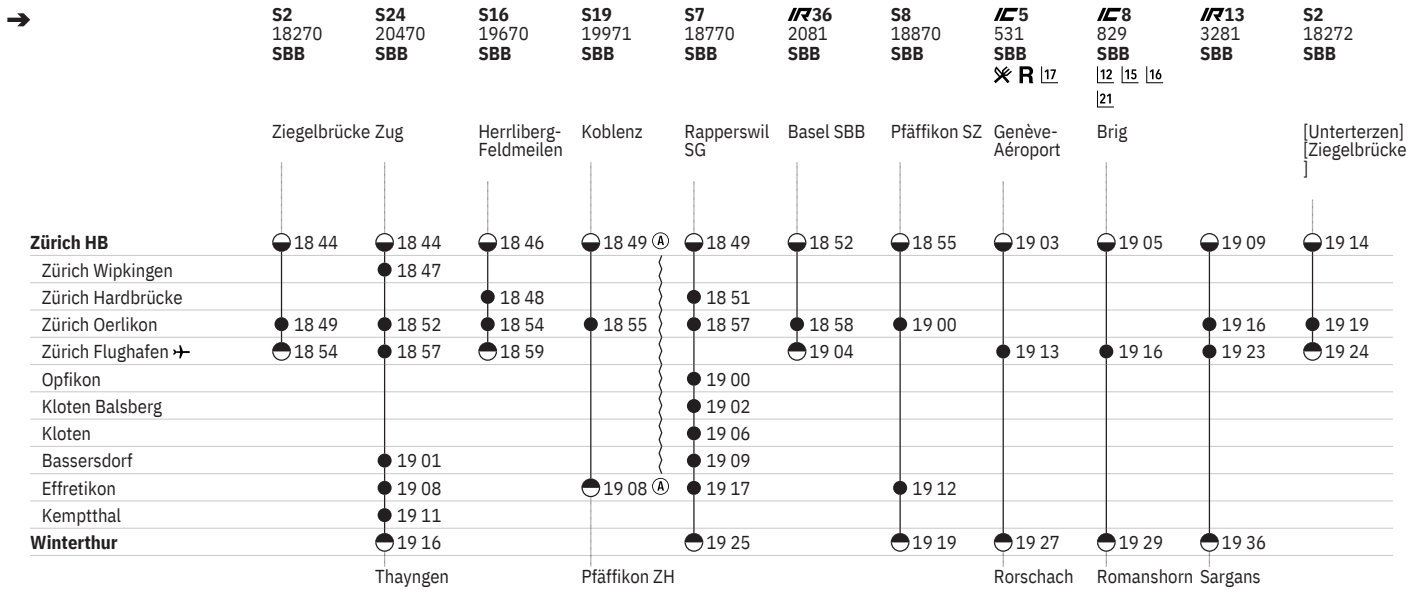

	IR75 2127 SBB	IC1 723 SBB ✱ FA R ¹⁶	S2 18262 SBB	S24 20462 SBB	S16 19662 SBB	S19 19963 SBB	S7 18762 SBB	IR36 2077 SBB	S8 18862 SBB	IC5 527 SBB ¹² ¹⁷ ²¹	IC8 825 SBB ✱ FA R ¹⁶
	Luzern	Genève- Aéroport	Ziegelbrücke Zug	Herrliberg- Feldmeilen	Koblenz	Rapperswil SG	Basel SBB	Pfäffikon SZ	Genève- Aéroport	Brig	
Zürich HB	● 16 35	● 16 39	● 16 44	● 16 44	● 16 46	● 16 49 ^A	● 16 49	● 16 52	● 16 55	● 17 03	● 17 05
Zürich Wipkingen				● 16 47							
Zürich Hardbrücke					● 16 48		● 16 51				
Zürich Oerlikon		● 16 46	● 16 49	● 16 52	● 16 54	● 16 55	● 16 57	● 16 58	● 17 00		
Zürich Flughafen →	● 16 46	● 16 53	● 16 54	● 16 57	● 16 59		● 17 04			● 17 13	● 17 16
Opfikon							● 17 00				
Kloten Balsberg							● 17 02				
Kloten							● 17 06				
Bassersdorf				● 17 01			● 17 09				
Effretikon				● 17 08		● 17 08 ^A	● 17 17		● 17 12		
Kempththal				● 17 11							
Winterthur	● 16 59	● 17 06		● 17 16			● 17 25		● 17 19	● 17 27	● 17 29
	Konstanz	St. Gallen		Thayngen		Pfäffikon ZH				[Rorschach] [St. Gallen]	Romanshorn

750 Zürich - Winterthur (via Flughafen/Kloten)  

Stand: 16. November 2021

750 Zürich - Winterthur (via Flughafen/Kloten)  

Stand: 16. November 2021

750 Zürich - Winterthur (via Flughafen/Kloten) 

Stand: 16. November 2021