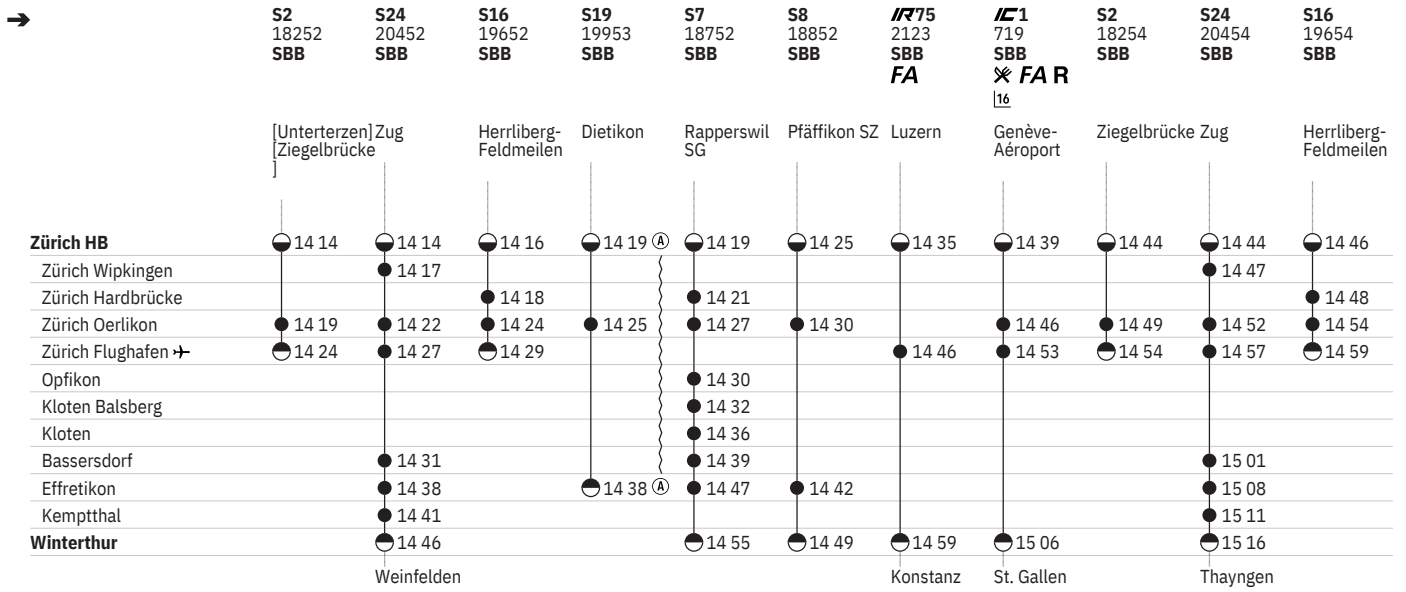

750 Zürich - Winterthur (via Flughafen/Kloten)

Stand: 16. November 2021