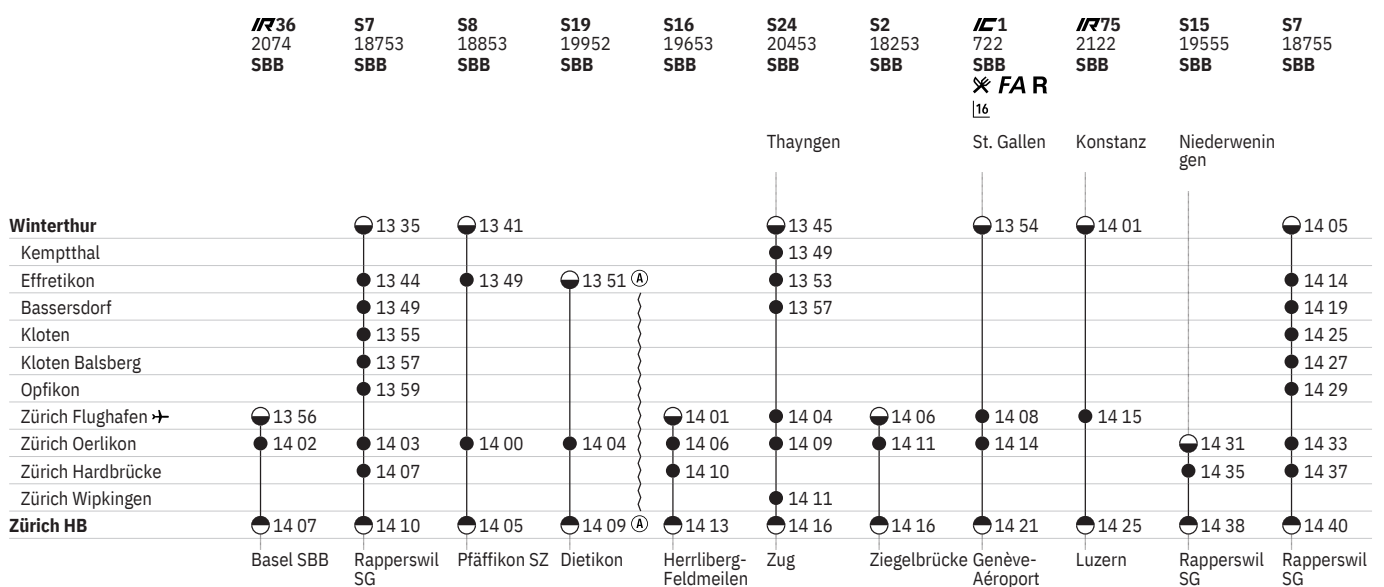

	IC8 816 SBB ✳️ FA R l16	IC5 520 SBB ✳️ R l17	S8 18845 SBB	S15 19545 SBB	IR36 2070 SBB	S7 18745 SBB	S19 19944 SBB	S16 19645 SBB	S24 20445 SBB	S2 18245 SBB	IC1 718 SBB ✳️ FA R l16
	Romanshorn	Rorschach		Niederwenin gen					Thayngen		St. Gallen
Winterthur	● 11 31	● 11 33	● 11 41			● 11 35			● 11 45		● 11 54
Kempththal									● 11 49		
Effretikon			● 11 49			● 11 44	● 11 51	Ⓐ	● 11 53		
Bassersdorf						● 11 49			● 11 57		
Kloten						● 11 55					
Kloten Balsberg						● 11 57					
Opfikon						● 11 59					
Zürich Flughafen →	● 11 45	● 11 48			● 11 56				● 12 01	● 12 04	● 12 08
Zürich Oerlikon			● 12 00	● 12 01	● 12 02	● 12 03	● 12 04	● 12 01	● 12 06	● 12 09	● 12 14
Zürich Hardbrücke				● 12 05		● 12 07			● 12 10		
Zürich Wipkingen									● 12 11		
Zürich HB	● 11 55	● 11 57	● 12 05	● 12 08	● 12 07	● 12 10	● 12 09	Ⓐ	● 12 13	● 12 16	● 12 21
	Brig	Genève- Aéroport	Pfäffikon SZ	Rapperswil SG	Basel SBB	Rapperswil SG	Dietikon		Herrliberg- Feldmeilen	Zug	Ziegelbrücke Genève- Aéroport

750 Winterthur - Zürich (via Flughafen/Kloten)  

Stand: 16. November 2021

750 Winterthur - Zürich (via Flughafen/Kloten)  

Stand: 16. November 2021

750 Winterthur - Zürich (via Flughafen/Kloten)  

Stand: 16. November 2021