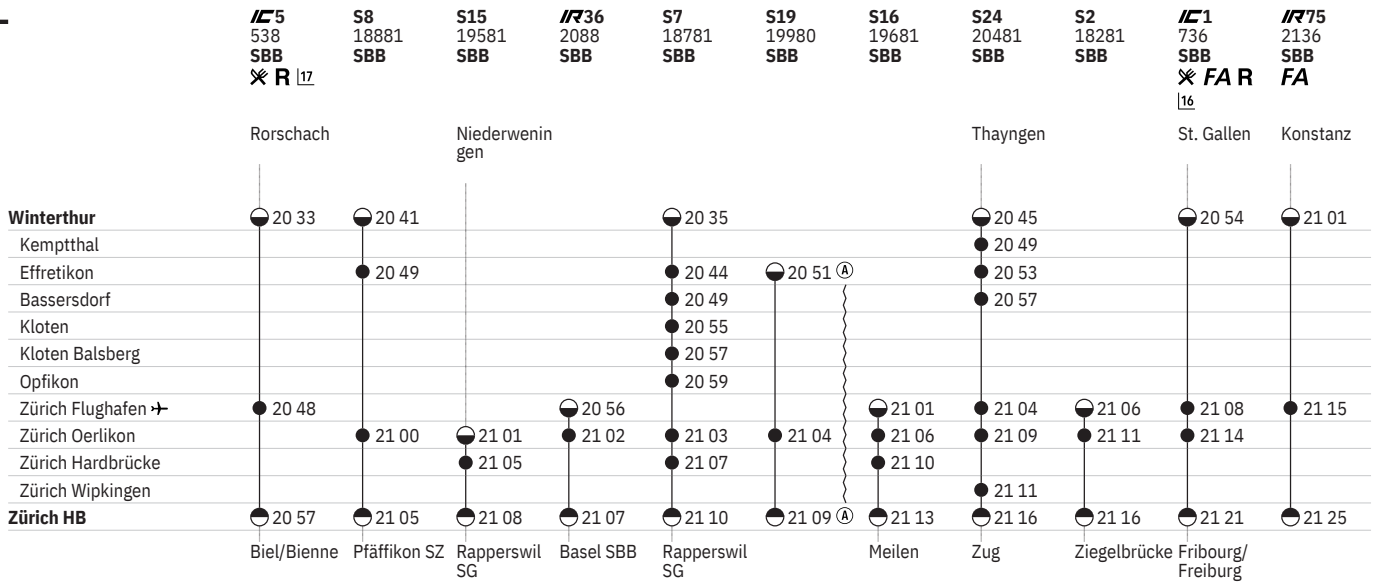

750 Winterthur - Zürich (via Flughafen/Kloten)

Stand: 16. November 2021