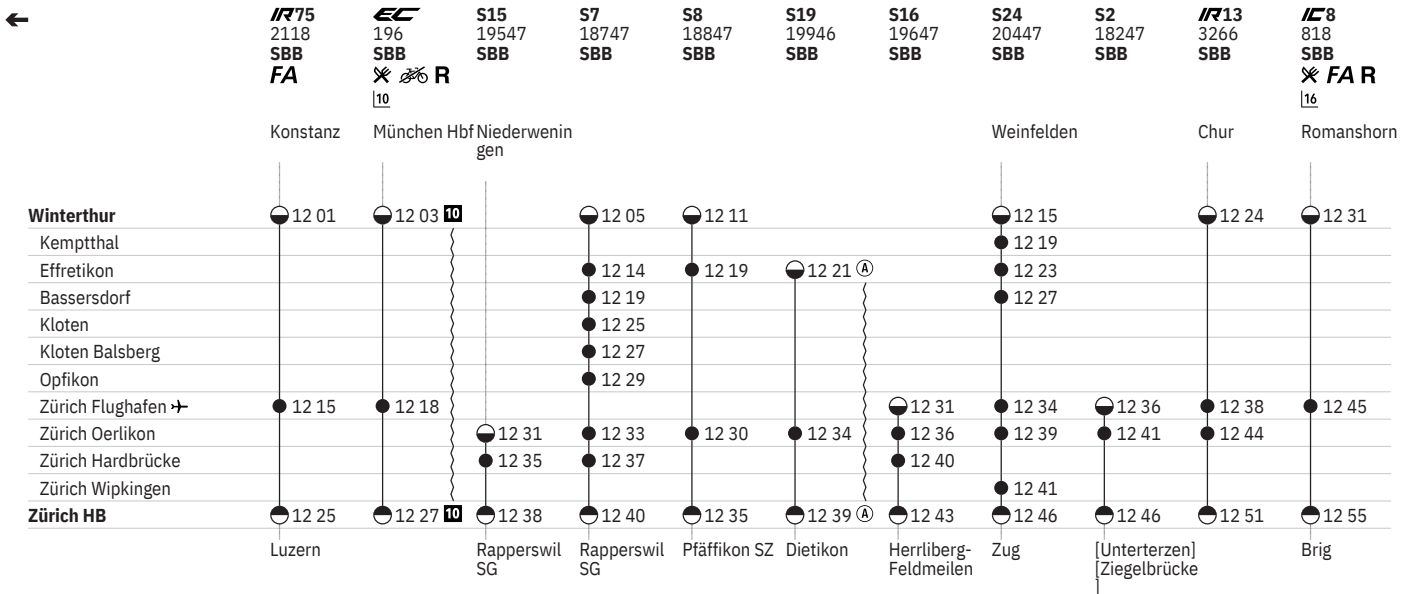

750 Winterthur - Zürich (via Flughafen/Kloten)

Stand: 16. November 2021