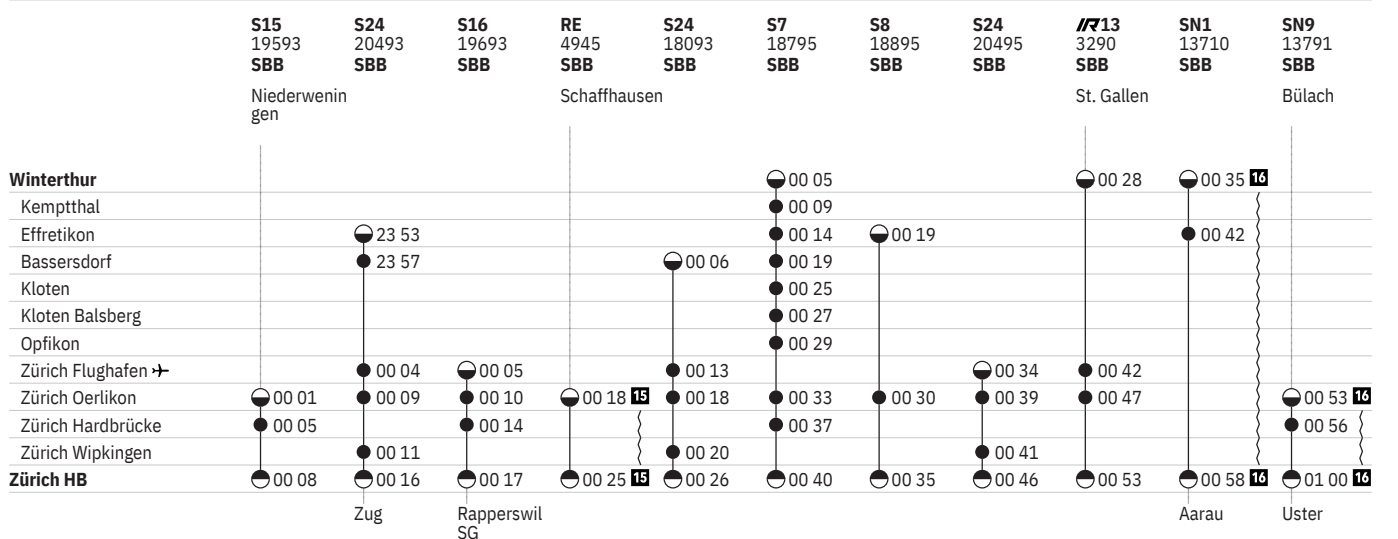

	IR75 2134 SBB FA	EC 98 SBB ✱ R 10	S7 18779 SBB	S8 18879 SBB	S15 19579 SBB	S19 19978 SBB	S16 19679 SBB	S24 20479 SBB	S2 18279 SBB	IR13 3282 SBB	IC8 834 SBB ✱ FA R 16
	Konstanz	München Hbf			Niederwenin gen		Weinfelden		Chur		Romanshorn
Winterthur	● 20 01	● 20 03	● 20 05	● 20 11							● 20 31
Kempththal											● 20 15
Effretikon			● 20 14	● 20 19			● 20 21 (A)				● 20 19
Bassersdorf			● 20 19								● 20 23
Kloten			● 20 25								● 20 27
Kloten Balsberg			● 20 27								
Opfikon			● 20 29								
Zürich Flughafen →	● 20 15	● 20 18					● 20 31	● 20 34	● 20 36	● 20 38	● 20 45
Zürich Oerlikon			● 20 33	● 20 30	● 20 31	● 20 34	● 20 36	● 20 39	● 20 41	● 20 44	
Zürich Hardbrücke			● 20 37		● 20 35		● 20 40				
Zürich Wipkingen								● 20 41			
Zürich HB	● 20 25	● 20 27	● 20 40	● 20 35	● 20 38	● 20 39 (A)	● 20 43	● 20 46	● 20 46	● 20 51	● 20 55
	Luzern		Rapperswil SG	Pfäffikon SZ	Rapperswil SG	Dietikon	Herrliberg- Feldmeilen	Zug	Ziegelbrücke		Bern

750 Winterthur - Zürich (via Flughafen/Kloten)  

Stand: 16. November 2021

750 Winterthur - Zürich (via Flughafen/Kloten)  

Stand: 16. November 2021

750 Winterthur - Zürich (via Flughafen/Kloten)  

Stand: 16. November 2021