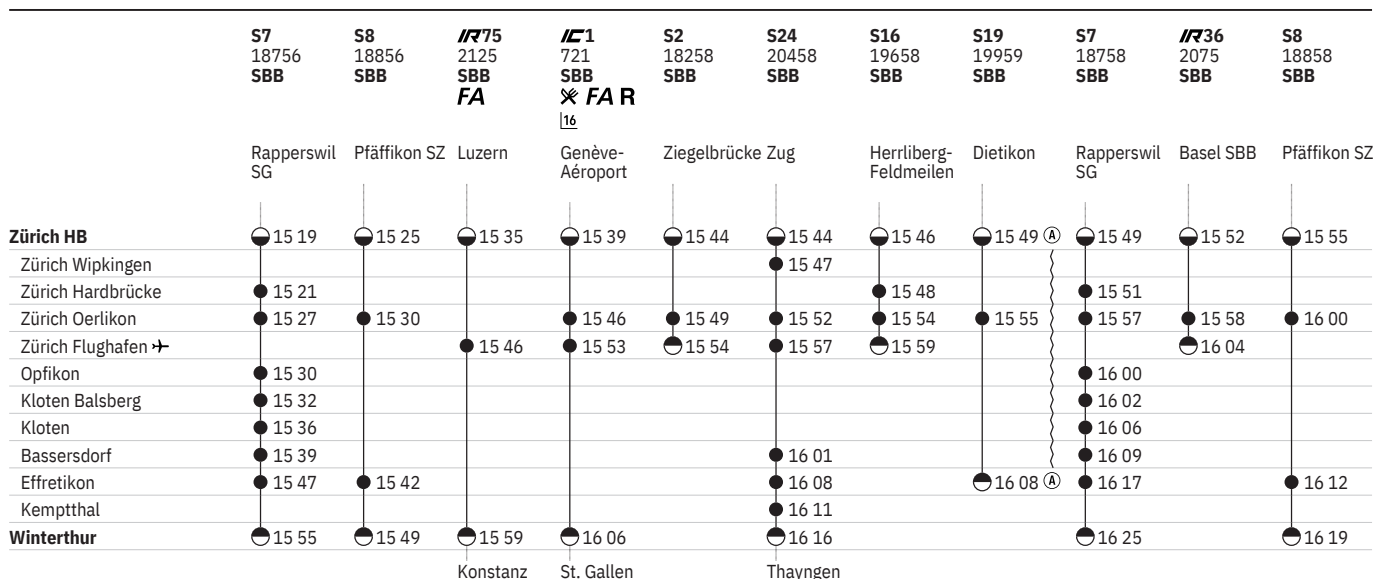

750 Zürich - Winterthur (via Flughafen/Kloten)

Stand: 16. November 2021