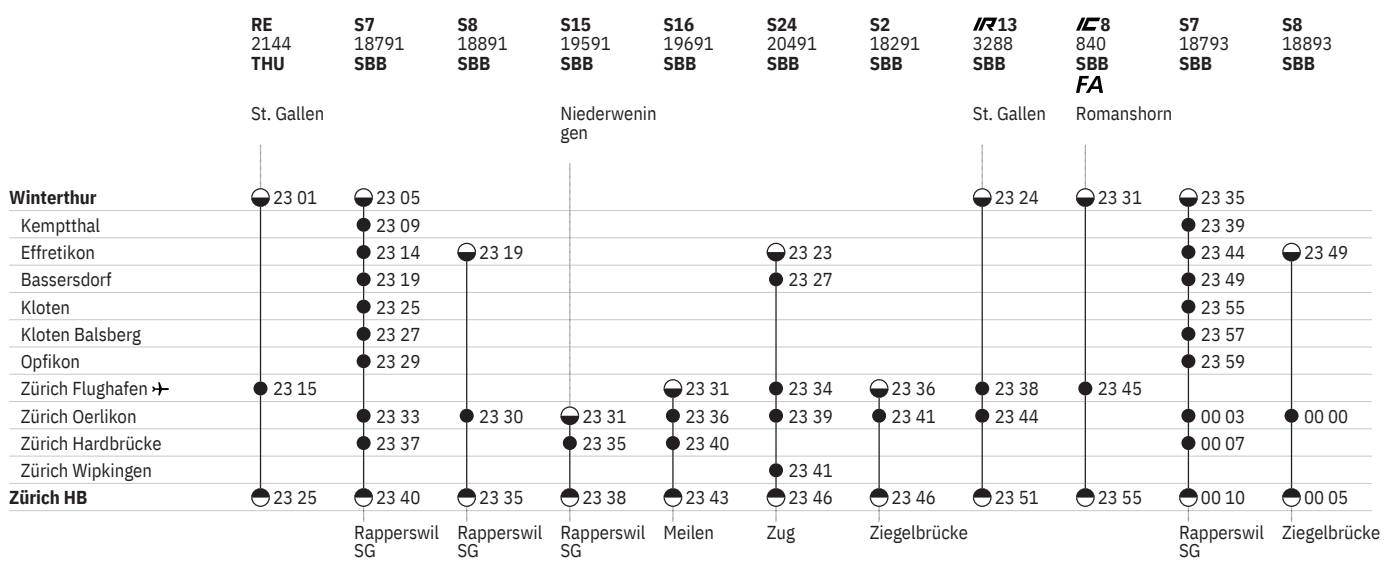

	IR75 2134 SBB FA	EC 98 SBB ✱ R 10	S7 18779 SBB	S8 18879 SBB	S15 19579 SBB	S19 19978 SBB	S16 19679 SBB	S24 20479 SBB	S2 18279 SBB	IR13 3282 SBB	IC8 834 SBB ✱ FA R 16
	Konstanz	München Hbf			Niederwenin gen		Weinfelden		Chur		Romanshorn
Winterthur	● 20 01	● 20 03	● 20 05	● 20 11							● 20 31
Kempththal											● 20 15
Effretikon			● 20 14	● 20 19			● 20 21 (A)				● 20 19
Bassersdorf			● 20 19								● 20 23
Kloten			● 20 25								● 20 27
Kloten Balsberg			● 20 27								
Opfikon			● 20 29								
Zürich Flughafen →	● 20 15	● 20 18					● 20 31	● 20 34	● 20 36	● 20 38	● 20 45
Zürich Oerlikon			● 20 33	● 20 30	● 20 31	● 20 34	● 20 36	● 20 39	● 20 41	● 20 44	
Zürich Hardbrücke			● 20 37		● 20 35		● 20 40				
Zürich Wipkingen								● 20 41			
Zürich HB	● 20 25	● 20 27	● 20 40	● 20 35	● 20 38	● 20 39 (A)	● 20 43	● 20 46	● 20 46	● 20 51	● 20 55
	Luzern		Rapperswil SG	Pfäffikon SZ	Rapperswil SG	Dietikon	Herrliberg- Feldmeilen	Zug	Ziegelbrücke		Bern

750 Winterthur - Zürich (via Flughafen/Kloten)  

Stand: 16. November 2021

750 Winterthur - Zürich (via Flughafen/Kloten)  

Stand: 16. November 2021

750 Winterthur - Zürich (via Flughafen/Kloten)  

Stand: 16. November 2021