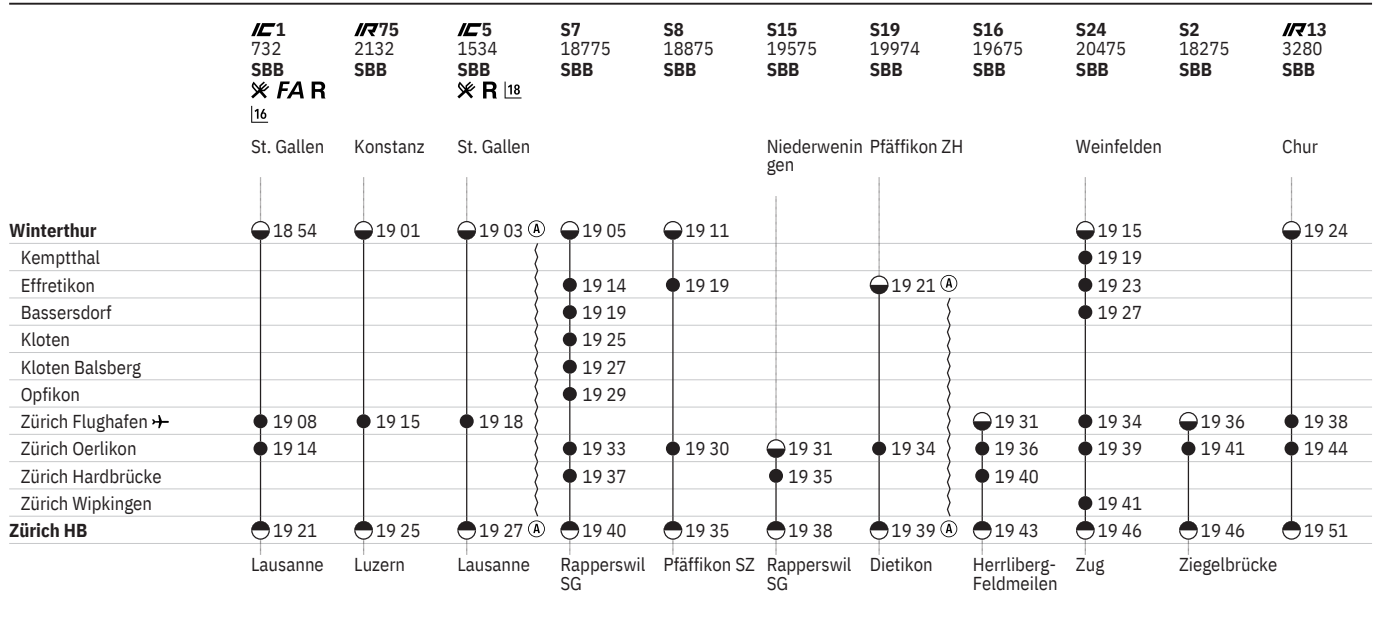

750 Winterthur - Zürich (via Flughafen/Kloten)

Stand: 16. November 2021