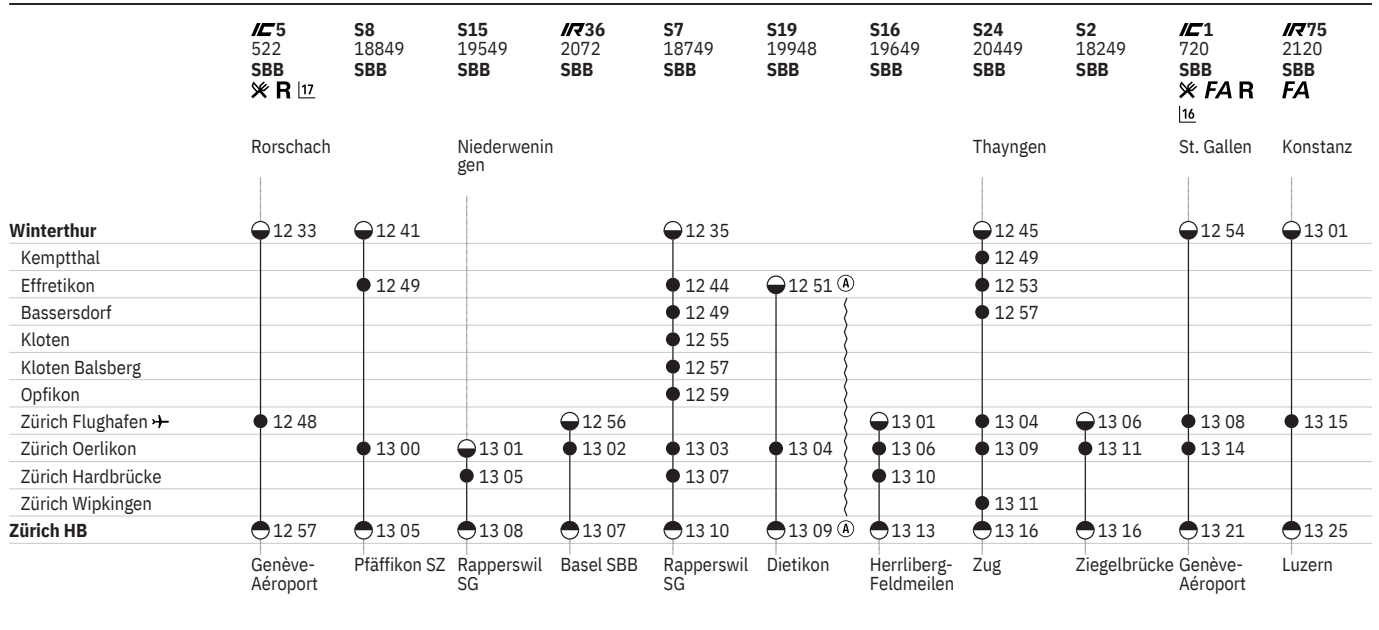

750 Winterthur - Zürich (via Flughafen/Kloten)

Stand: 16. November 2021