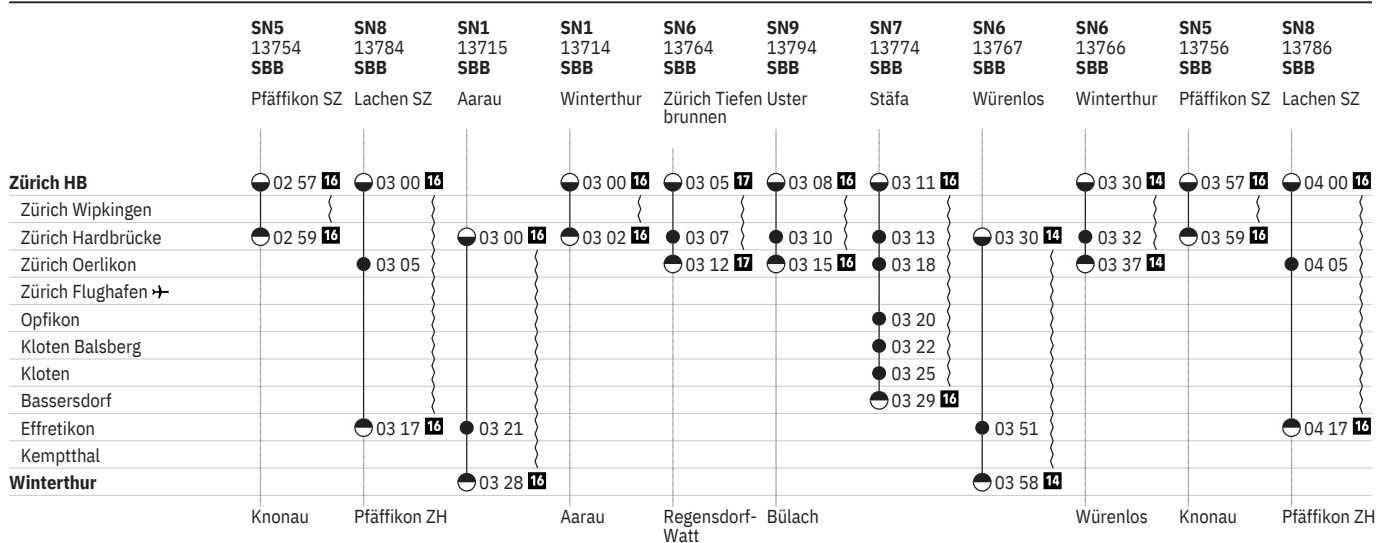

750 Zürich - Winterthur (via Flughafen/Kloten)

Stand: 16. November 2021