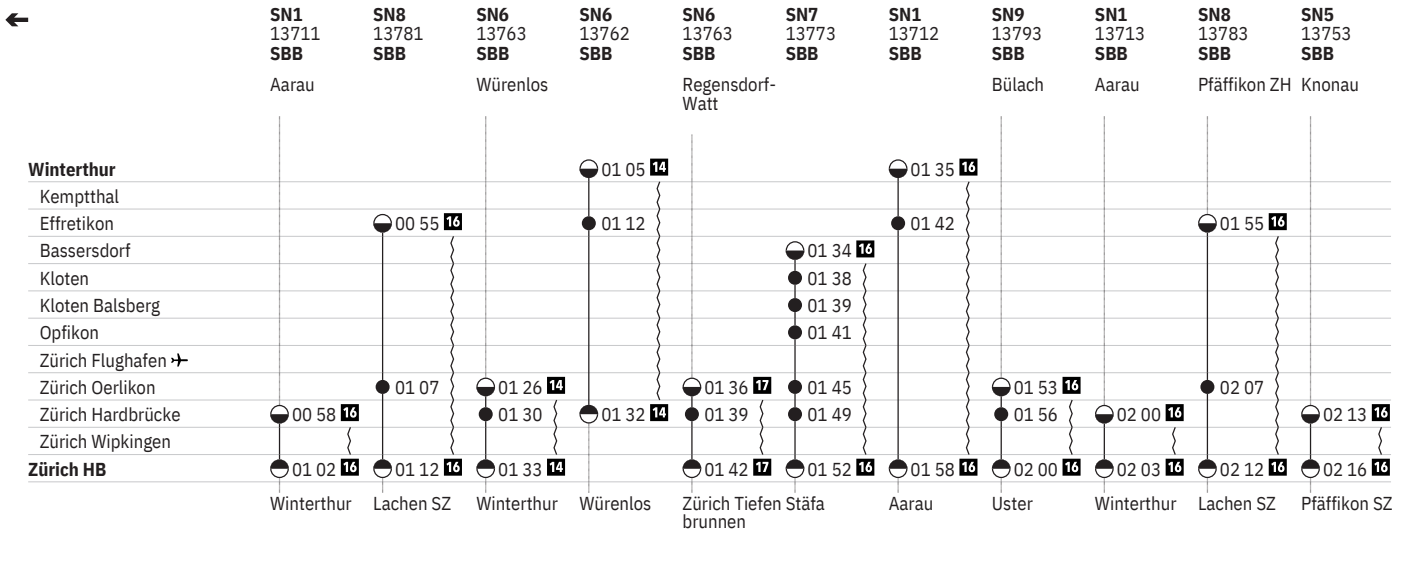

750 Winterthur - Zürich (via Flughafen/Kloten)  

Stand: 16. November 2021

750 Winterthur - Zürich (via Flughafen/Kloten)  

Stand: 16. November 2021

750 Winterthur - Zürich (via Flughafen/Kloten)  

Stand: 16. November 2021

Zeichenerklärung**10** ①–⑦ vom 11.4.–10.12.**11** ①–⑦ vom 12.12.–10.4.**12** ⑤–⑥ ohne 25.12., 1.1., 15.4.**13** ①–④, ⑦ sowie 25.12., 1.1., 15.4.**14** Nacht ⑤/⑥–⑥/⑦ vom 31.12./1.1.–9.12./10.12. sowie 17.12./18.12., 18.12./19.12., 14.4./15.4., 17.4./18.4., 25.5./26.5., 26.5./27.5., 5.6./6.6., 31.7./1.8.**15** Nacht ⑤/⑥–⑥/⑦ vom 31.12./1.1.–10.12./11.12. sowie 17.12./18.12., 18.12./19.12. ohne 1.1./2.1., 15.4./16.4.

➔ Fahrpläne der Gegenrichtung, bitte weiterblättern

➔ Fahrpläne der Gegenrichtung, bitte zurückblättern

● Abfahrtszeit

16 Nacht ⑤/⑥–⑥/⑦ vom 11.12./12.12.–18.12./19.12., 31.12./1.1.–9.12./10.12. sowie 14.4./15.4., 17.4./18.4., 25.5./26.5., 26.5./27.5., 5.6./6.6., 31.7./1.8.**17** 11.12./12.12.**18** 12.12.**19** ①–⑤**10** VELOS: Beförderung nur im internationalen Verkehr**11** VELOS: Reservierung nur am Billettschalter/SBB Contact Center**12** ✖ Ankunftszeit Abfahrtszeit Selbstkontrolle Zug EuroCity InterCity InterRegio**RE** RegioExpress**S** S-Bahn**SN** Nacht-S-Bahn**FA** Familienwagen mit Spielplatz**13** ✖ Ⓒ**14** ✖ ⑦ sowie 18.4., 26.5., 6.6., 1.8.**15** **FA****16**  ⑤–⑦ vom 25.3.–30.10. sowie 18.4., 26.5., 6.6., 1.8.**17**  Ⓐ vom 21.3.–31.10.**18**  vom 21.3.–31.10.**19** **20**  ①–③, ⑤–⑦ vom 21.3.–31.10. sowie 26.5.**21** **R****R** Platzreservierung möglich VELOS: Keine Beförderung möglich VELOS: Reservierung obligatorisch