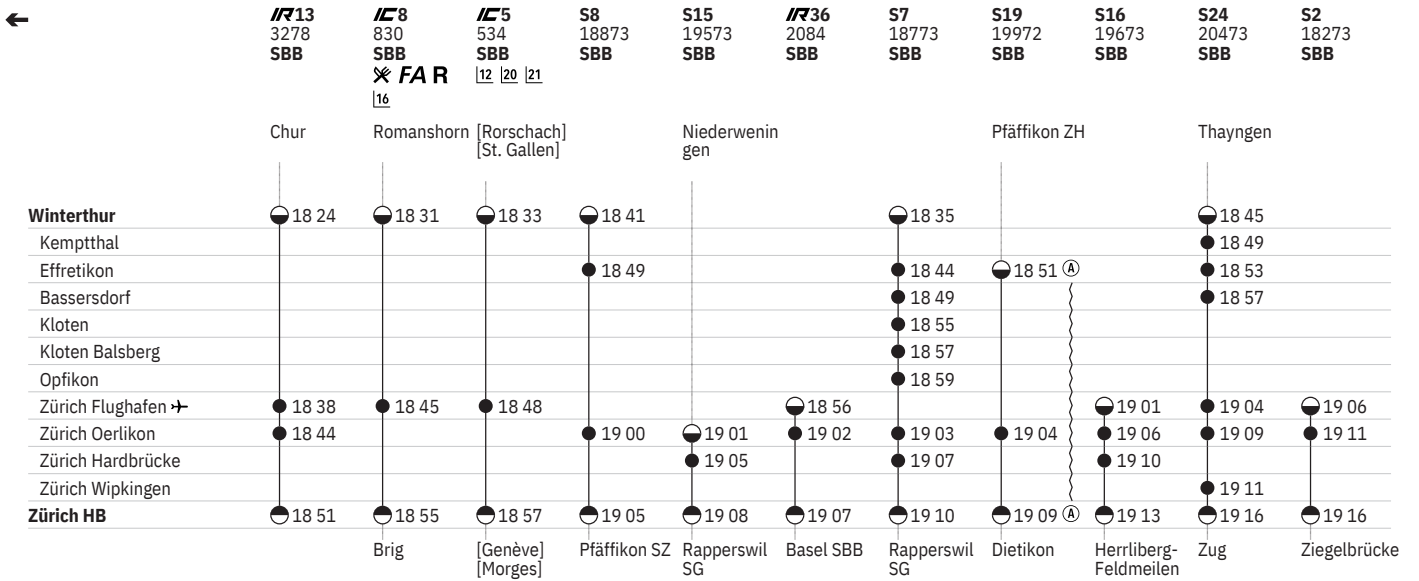

750 Winterthur - Zürich (via Flughafen/Kloten)

Stand: 16. November 2021