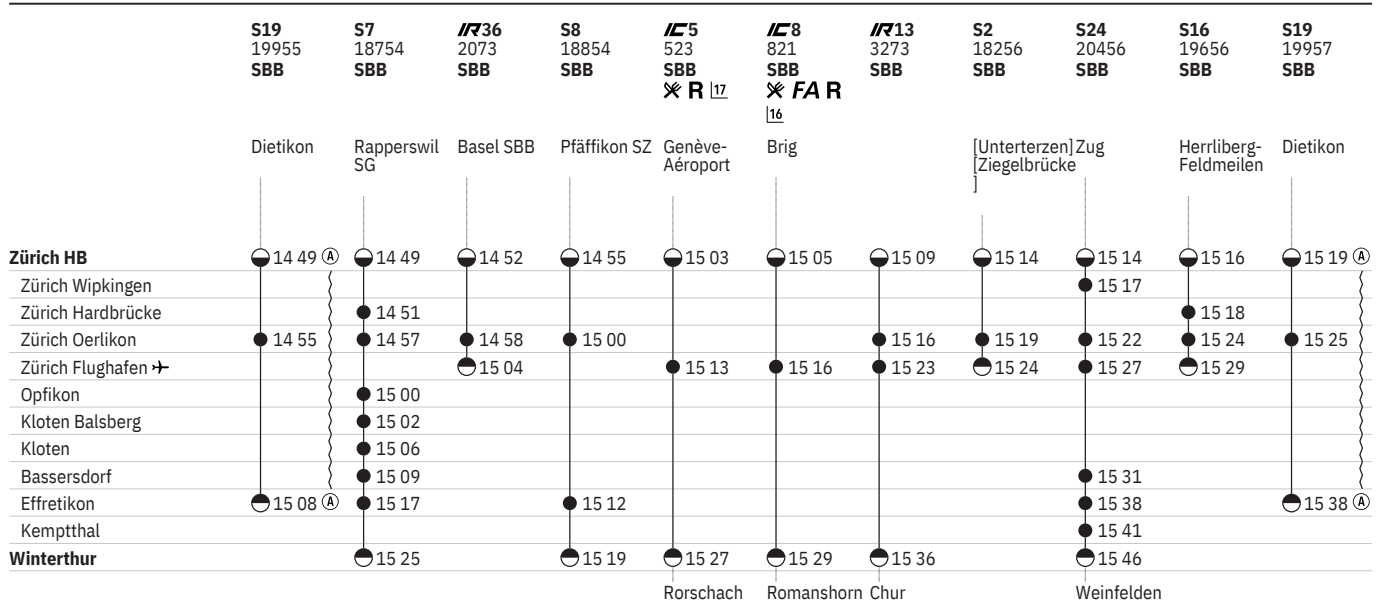

750 Zürich - Winterthur (via Flughafen/Kloten)

Stand: 16. November 2021