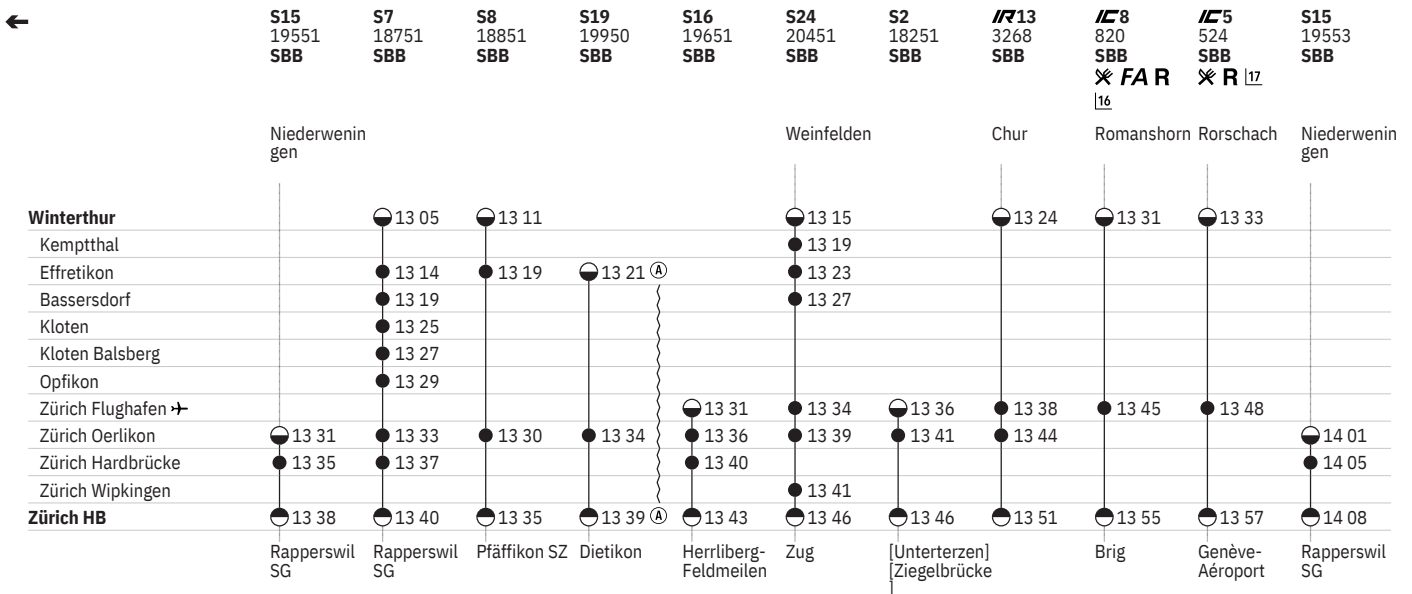

	IC8 816 SBB ✳️ FA R l16	IC5 520 SBB ✳️ R l17	S8 18845 SBB	S15 19545 SBB	IR36 2070 SBB	S7 18745 SBB	S19 19944 SBB	S16 19645 SBB	S24 20445 SBB	S2 18245 SBB	IC1 718 SBB ✳️ FA R l16
	Romanshorn	Rorschach		Niederwenin gen					Thayngen		St. Gallen
Winterthur	● 11 31	● 11 33	● 11 41			● 11 35			● 11 45		● 11 54
Kempththal									● 11 49		
Effretikon			● 11 49			● 11 44	● 11 51	Ⓐ	● 11 53		
Bassersdorf						● 11 49			● 11 57		
Kloten						● 11 55					
Kloten Balsberg						● 11 57					
Opfikon						● 11 59					
Zürich Flughafen →	● 11 45	● 11 48			● 11 56				● 12 01	● 12 04	● 12 08
Zürich Oerlikon			● 12 00	● 12 01	● 12 02	● 12 03	● 12 04	● 12 01	● 12 06	● 12 09	● 12 14
Zürich Hardbrücke				● 12 05		● 12 07			● 12 10		
Zürich Wipkingen									● 12 11		
Zürich HB	● 11 55	● 11 57	● 12 05	● 12 08	● 12 07	● 12 10	● 12 09	Ⓐ	● 12 13	● 12 16	● 12 21
	Brig	Genève- Aéroport	Pfäffikon SZ	Rapperswil SG	Basel SBB	Rapperswil SG	Dietikon		Herrliberg- Feldmeilen	Zug	Ziegelbrücke Genève- Aéroport

750 Winterthur - Zürich (via Flughafen/Kloten)  

Stand: 16. November 2021

750 Winterthur - Zürich (via Flughafen/Kloten)  

Stand: 16. November 2021

750 Winterthur - Zürich (via Flughafen/Kloten)  

Stand: 16. November 2021