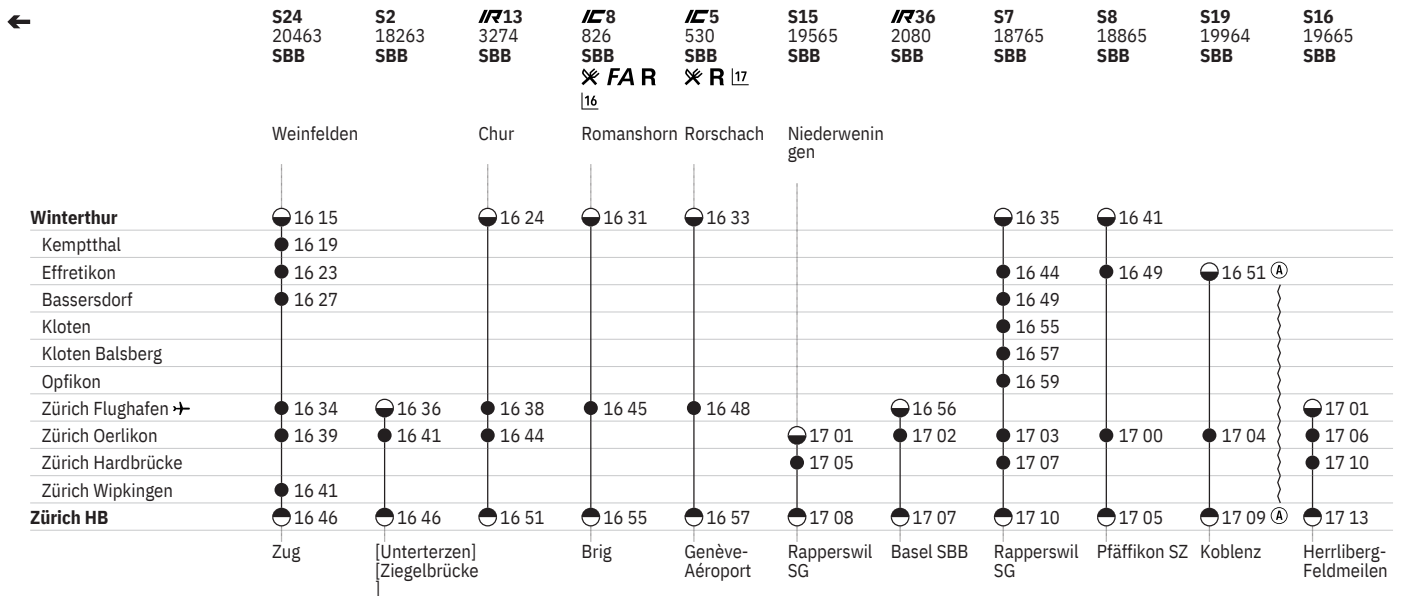

750 Winterthur - Zürich (via Flughafen/Kloten)

Stand: 16. November 2021