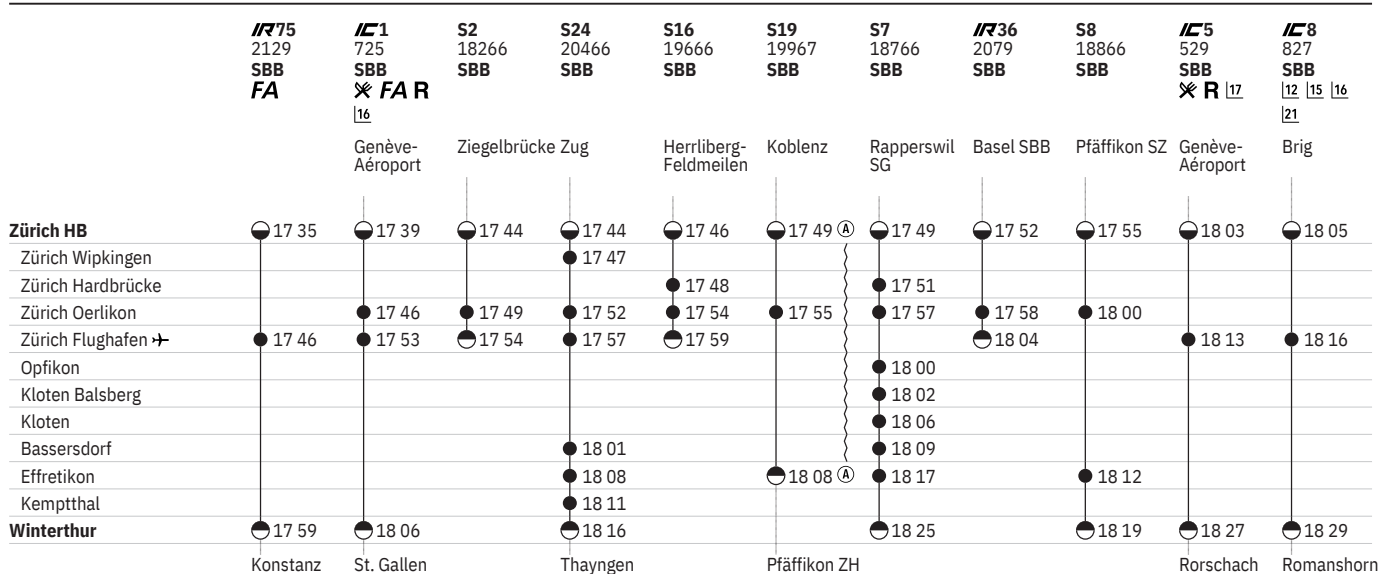

750 Zürich - Winterthur (via Flughafen/Kloten)

Stand: 16. November 2021