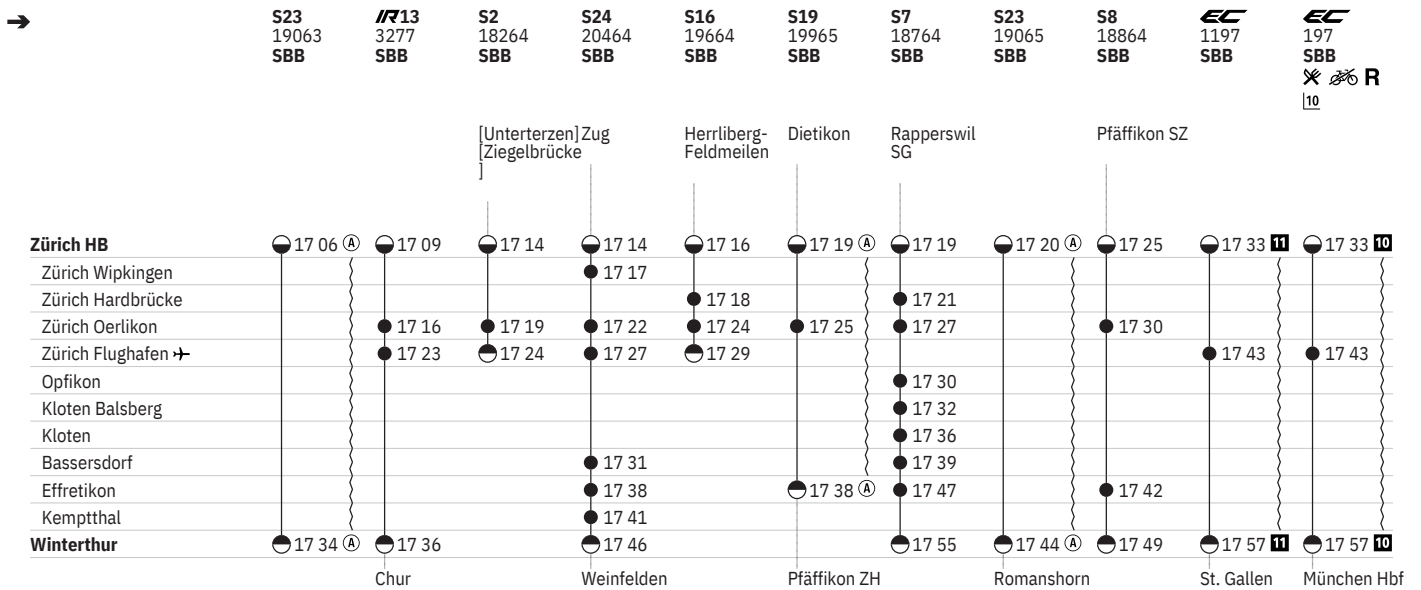

750 Zürich - Winterthur (via Flughafen/Kloten)

Stand: 16. November 2021