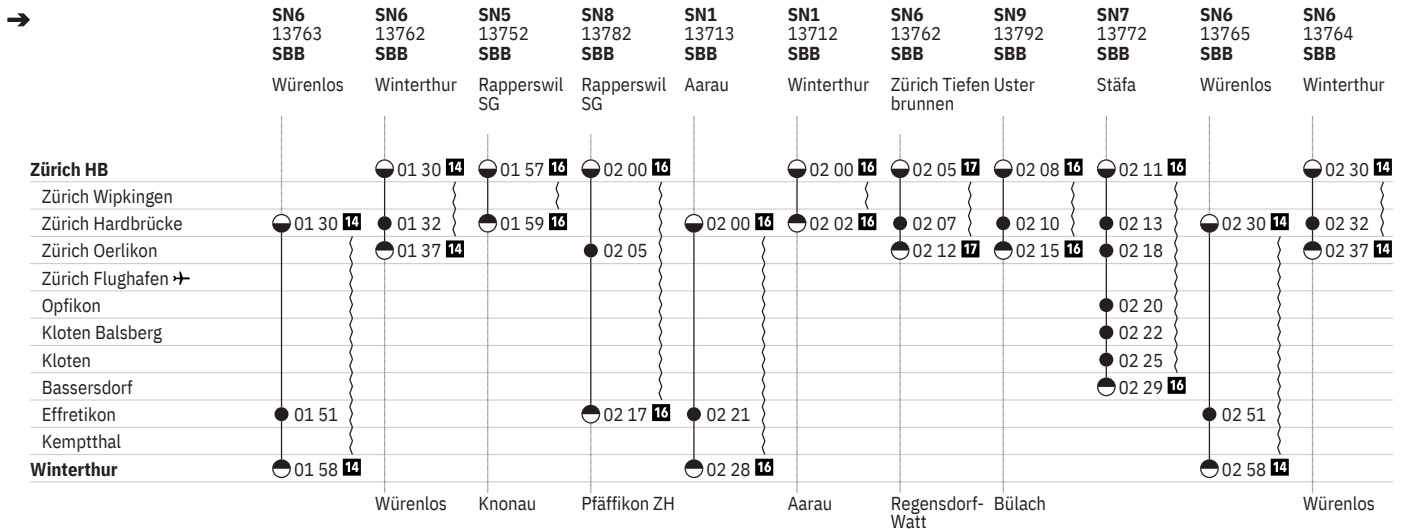

750 Zürich - Winterthur (via Flughafen/Kloten)

Stand: 16. November 2021