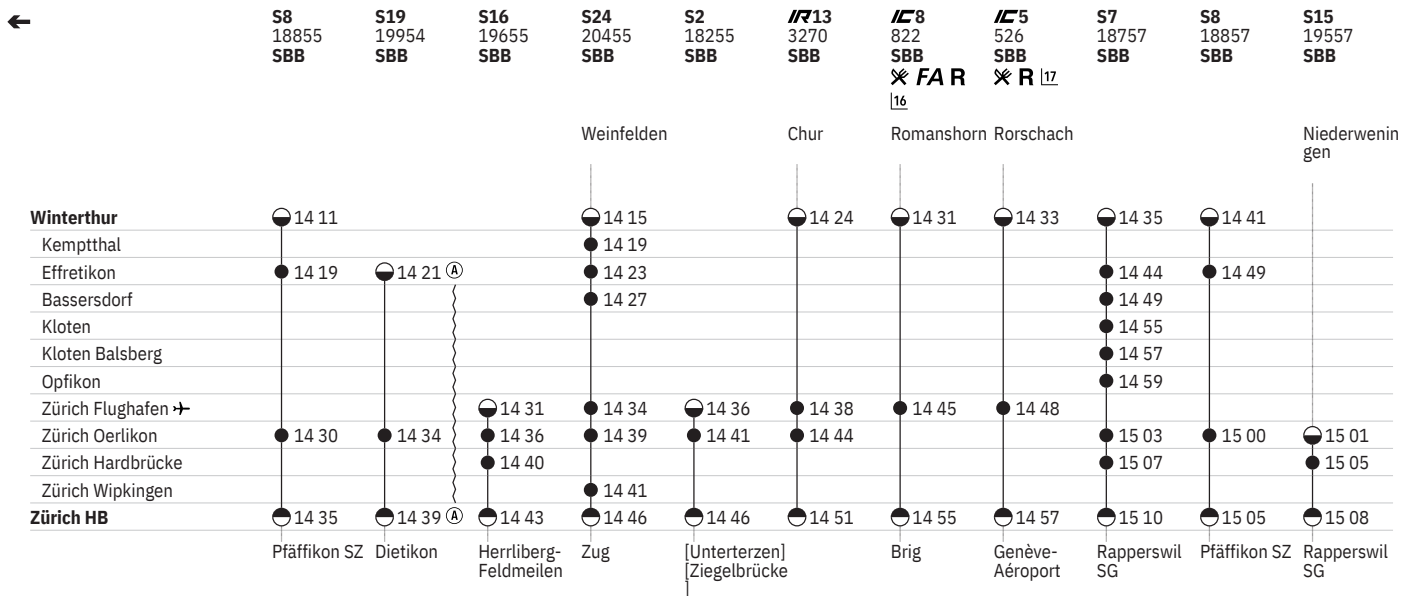

750 Winterthur - Zürich (via Flughafen/Kloten)  

Stand: 16. November 2021

750 Winterthur - Zürich (via Flughafen/Kloten)  

Stand: 16. November 2021

750 Winterthur - Zürich (via Flughafen/Kloten)  

Stand: 16. November 2021