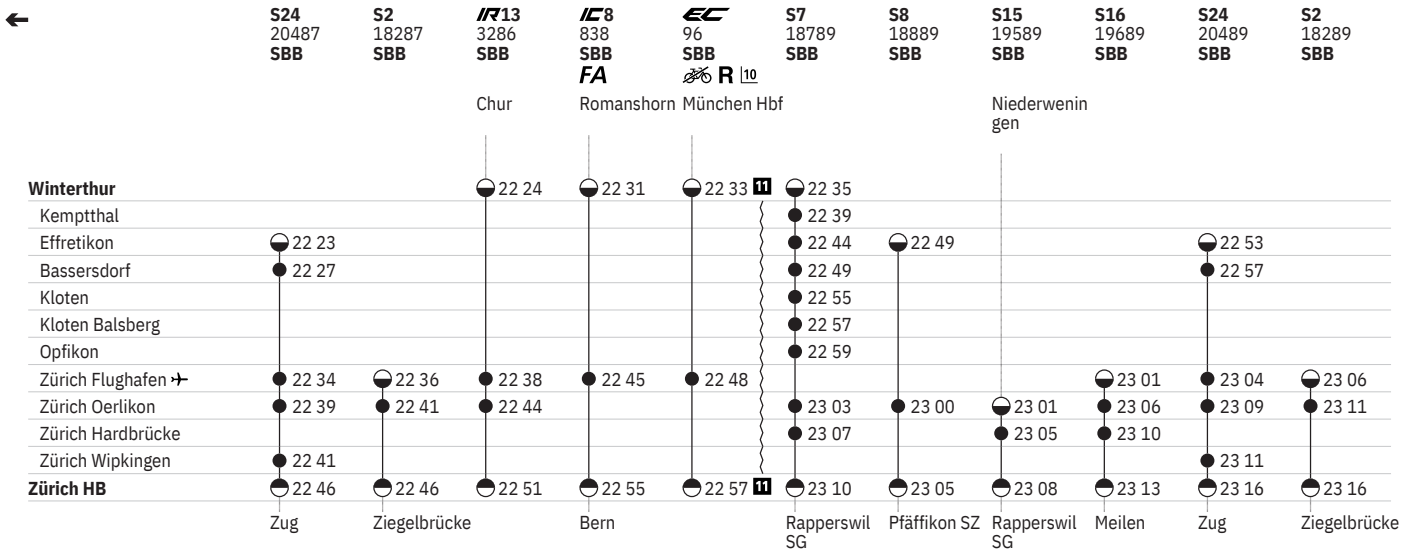

	IR75 2134 SBB FA	EC 98 SBB ✱ R 10	S7 18779 SBB	S8 18879 SBB	S15 19579 SBB	S19 19978 SBB	S16 19679 SBB	S24 20479 SBB	S2 18279 SBB	IR13 3282 SBB	IC8 834 SBB ✱ FA R 16
	Konstanz	München Hbf			Niederwenin gen		Weinfelden		Chur		Romanshorn
Winterthur	● 20 01	● 20 03	● 20 05	● 20 11							● 20 31
Kempththal											● 20 15
Effretikon			● 20 14	● 20 19			● 20 21 (A)				● 20 19
Bassersdorf			● 20 19								● 20 23
Kloten			● 20 25								● 20 27
Kloten Balsberg			● 20 27								
Opfikon			● 20 29								
Zürich Flughafen →	● 20 15	● 20 18					● 20 31	● 20 34	● 20 36	● 20 38	● 20 45
Zürich Oerlikon			● 20 33	● 20 30	● 20 31	● 20 34	● 20 36	● 20 39	● 20 41	● 20 44	
Zürich Hardbrücke			● 20 37		● 20 35		● 20 40				
Zürich Wipkingen								● 20 41			
Zürich HB	● 20 25	● 20 27	● 20 40	● 20 35	● 20 38	● 20 39 (A)	● 20 43	● 20 46	● 20 46	● 20 51	● 20 55
	Luzern		Rapperswil SG	Pfäffikon SZ	Rapperswil SG	Dietikon	Herrliberg- Feldmeilen	Zug	Ziegelbrücke		Bern

750 Winterthur - Zürich (via Flughafen/Kloten)  

Stand: 16. November 2021

750 Winterthur - Zürich (via Flughafen/Kloten)  

Stand: 16. November 2021

750 Winterthur - Zürich (via Flughafen/Kloten)  

Stand: 16. November 2021