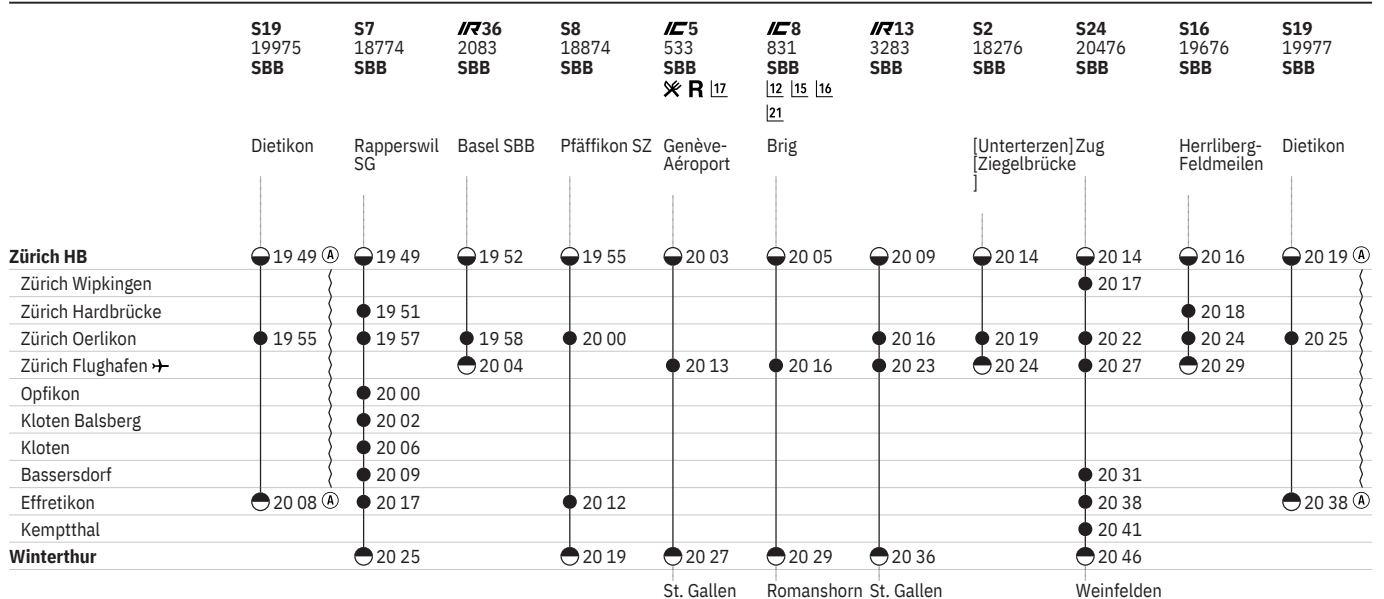

	IR75 2127 SBB	IC1 723 SBB ✱ FA R ¹⁶	S2 18262 SBB	S24 20462 SBB	S16 19662 SBB	S19 19963 SBB	S7 18762 SBB	IR36 2077 SBB	S8 18862 SBB	IC5 527 SBB ¹² ¹⁷ ²¹	IC8 825 SBB ✱ FA R ¹⁶
	Luzern	Genève- Aéroport	Ziegelbrücke Zug	Herrliberg- Feldmeilen	Koblenz	Rapperswil SG	Basel SBB	Pfäffikon SZ	Genève- Aéroport	Brig	
Zürich HB	● 16 35	● 16 39	● 16 44	● 16 44	● 16 46	● 16 49 ^A	● 16 49	● 16 52	● 16 55	● 17 03	● 17 05
Zürich Wipkingen				● 16 47							
Zürich Hardbrücke					● 16 48		● 16 51				
Zürich Oerlikon		● 16 46	● 16 49	● 16 52	● 16 54	● 16 55	● 16 57	● 16 58	● 17 00		
Zürich Flughafen →	● 16 46	● 16 53	● 16 54	● 16 57	● 16 59		● 17 04			● 17 13	● 17 16
Opfikon							● 17 00				
Kloten Balsberg							● 17 02				
Kloten							● 17 06				
Bassersdorf				● 17 01			● 17 09				
Effretikon				● 17 08		● 17 08 ^A	● 17 17		● 17 12		
Kempththal				● 17 11							
Winterthur	● 16 59	● 17 06		● 17 16			● 17 25		● 17 19	● 17 27	● 17 29
	Konstanz	St. Gallen		Thayngen		Pfäffikon ZH				[Rorschach] [St. Gallen]	Romanshorn

750 Zürich - Winterthur (via Flughafen/Kloten)  

Stand: 16. November 2021

750 Zürich - Winterthur (via Flughafen/Kloten)  

Stand: 16. November 2021

750 Zürich - Winterthur (via Flughafen/Kloten) 

Stand: 16. November 2021