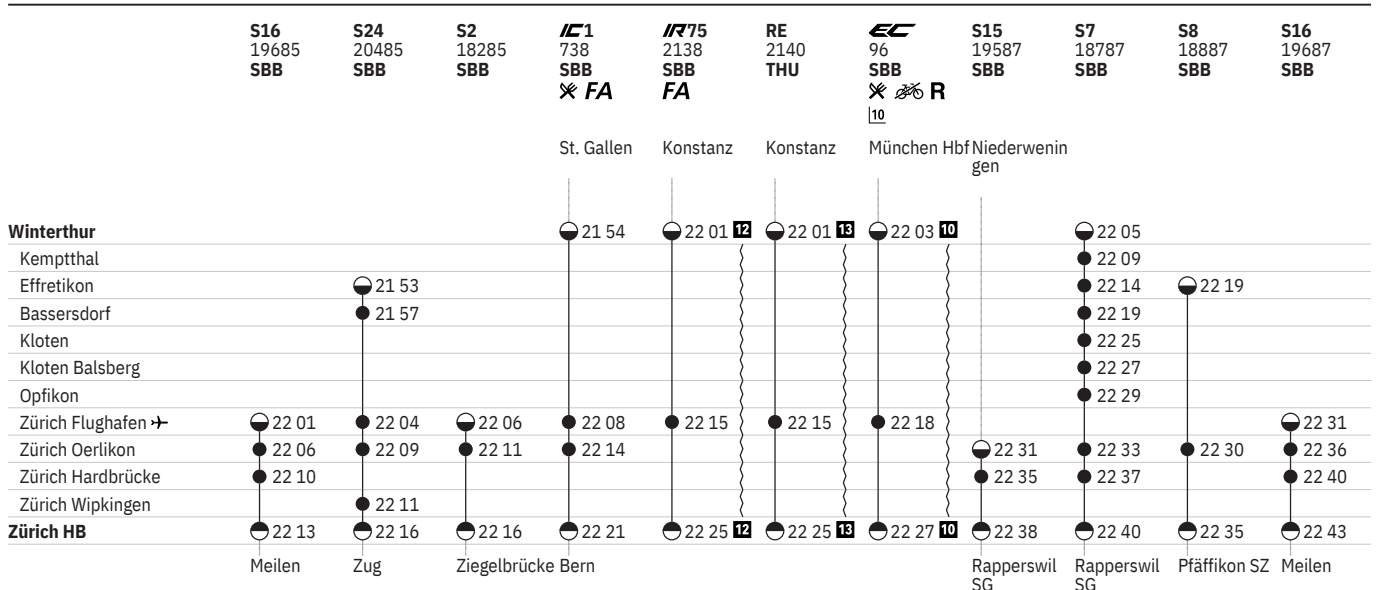

750 Winterthur - Zürich (via Flughafen/Kloten)

Stand: 16. November 2021