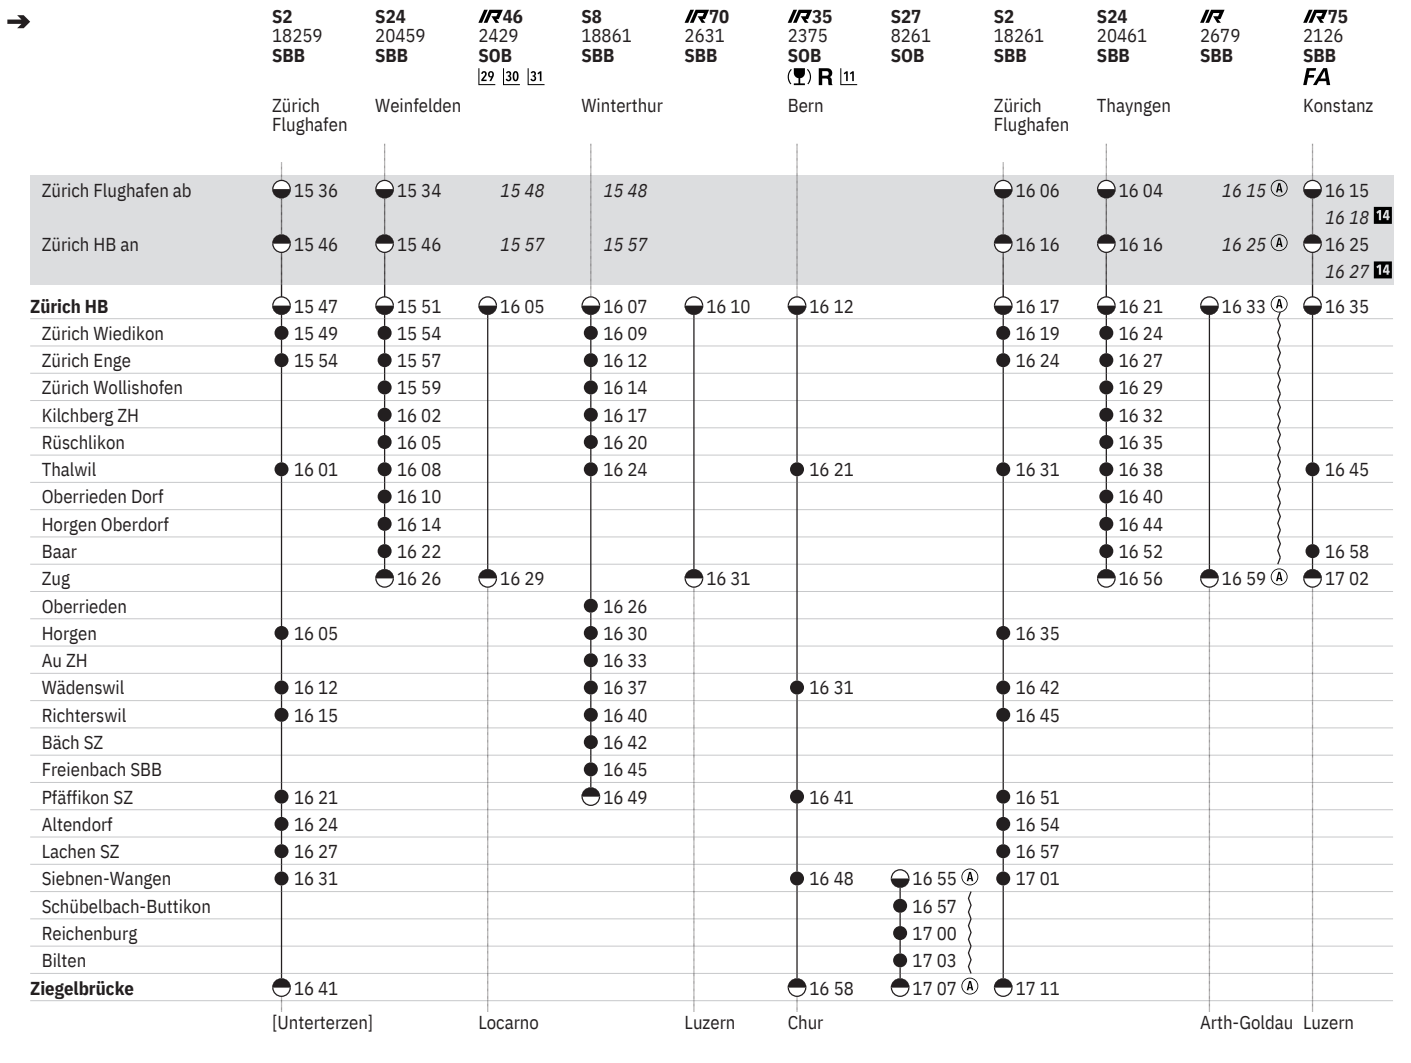

720 **Zürich - Thalwil - Ziegelbrücke**
Zürich - Thalwil - Zug

Stand: 16. November 2021