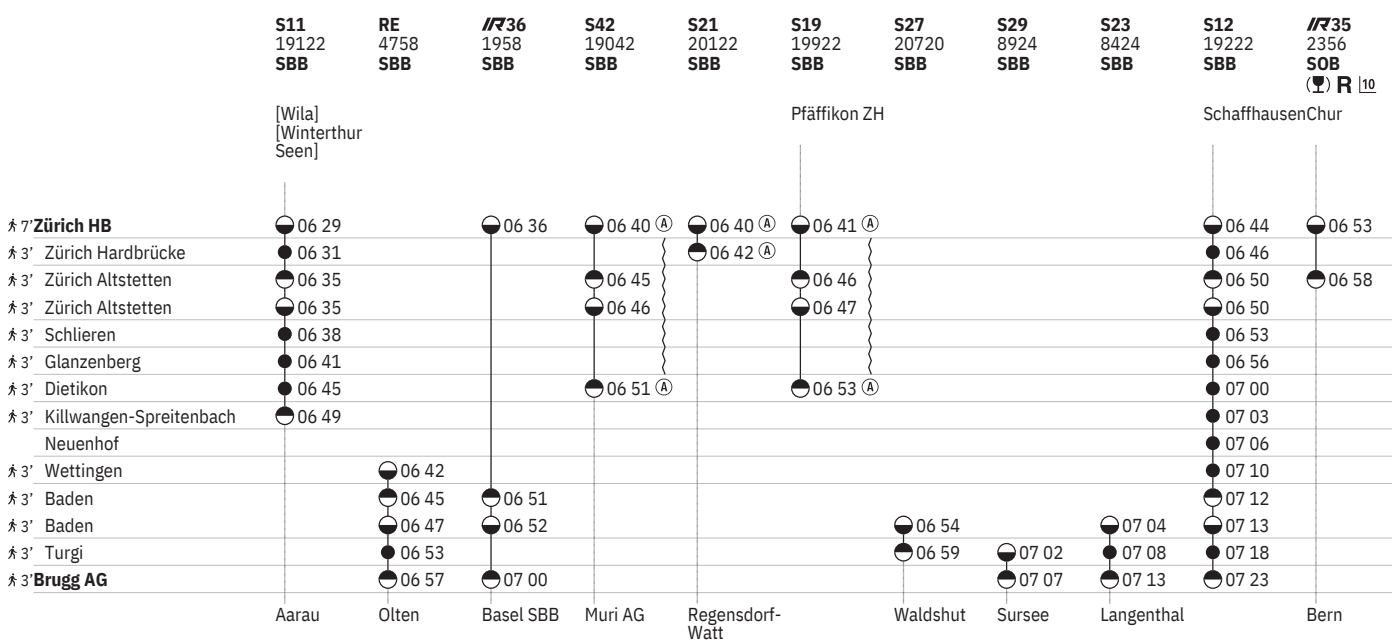

710 Zürich - Brugg AG

Stand: 23. August 2022