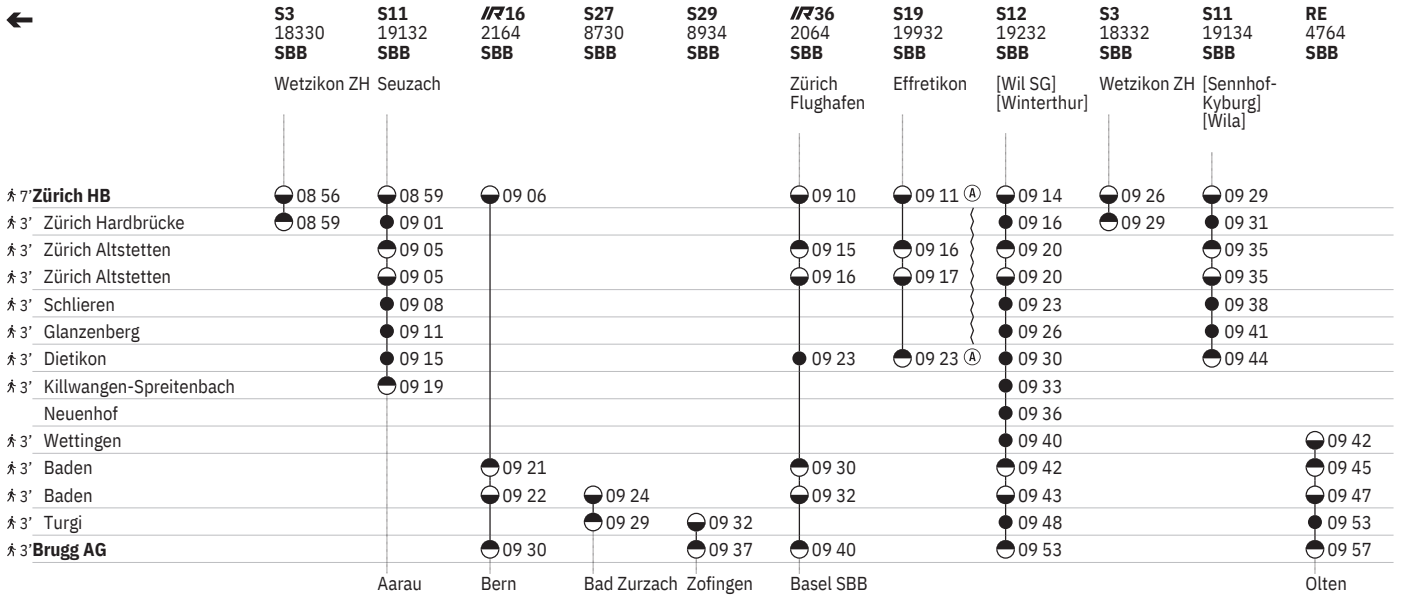

	<b>S11</b> 19126 SBB	<b>S20</b> 20026 SBB	<b>RE</b> 4760 SBB	<b>IR36</b> 1960 SBB	<b>S42</b> 19044 SBB	<b>S21</b> 20126 SBB	<b>S19</b> 19926 SBB	<b>S27</b> 20724 SBB	<b>S29</b> 8928 SBB	<b>S23</b> 8428 SBB	<b>S12</b> 19226 SBB
	[Sennhof-Kyburg] [Wila]	Uerikon		Pfäffikon ZH			Schaffhausen				
7 <sup>h</sup> Zürich HB	07 29	07 34 (A)		07 36	07 40 (A)	07 40 (A)	07 41 (A)				07 44
3' Zürich Hardbrücke	07 31	07 37 (A)			07 45	07 42 (A)					07 46
3' Zürich Altstetten	07 35				07 46		07 46				07 50
3' Zürich Altstetten	07 35						07 47				07 50
3' Schlieren	07 38										07 53
3' Glanzenberg	07 41										07 56
3' Dietikon	07 45				07 51 (A)		07 53 (A)				08 00
3' Killwangen-Spreitenbach	07 49										08 03
Neuenhof											08 06
3' Wettingen			07 42								08 10
3' Baden			07 45	07 51							08 12
3' Baden			07 47	07 52			07 54			08 04	08 13
3' Turgi			07 53				07 59	08 02		08 08	08 18
3' Brugg AG			07 57	08 00				08 07		08 13	08 23
	Aarau		Olten	Basel SBB	Muri AG	Regensdorf-Watt	Waldshut	Sursee		Langenthal	

710 Zürich - Brugg AG  

Stand: 23. August 2022

710 Zürich - Brugg AG 

Stand: 23. August 2022

710 Zürich - Brugg AG

Stand: 23. August 2022

710 Zürich - Brugg AG

Stand: 23. August 2022