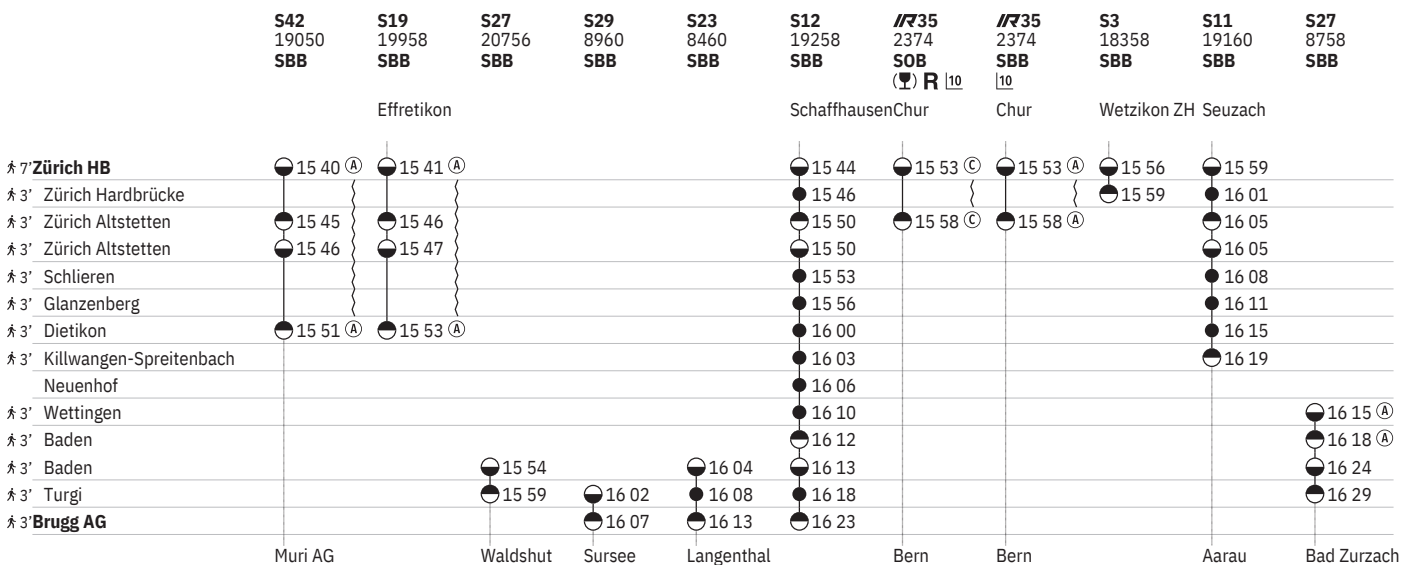

	<b>S11</b> 19126 SBB	<b>S20</b> 20026 SBB	<b>RE</b> 4760 SBB	<b>IR36</b> 1960 SBB	<b>S42</b> 19044 SBB	<b>S21</b> 20126 SBB	<b>S19</b> 19926 SBB	<b>S27</b> 20724 SBB	<b>S29</b> 8928 SBB	<b>S23</b> 8428 SBB	<b>S12</b> 19226 SBB
	[Sennhof-Kyburg] [Wila]	Uerikon		Pfäffikon ZH			Schaffhausen				
7 <sup>h</sup> Zürich HB	07 29	07 34 (A)		07 36	07 40 (A)	07 40 (A)	07 41 (A)				07 44
3' Zürich Hardbrücke	07 31	07 37 (A)			07 45	07 42 (A)					07 46
3' Zürich Altstetten	07 35				07 46		07 46				07 50
3' Zürich Altstetten	07 35						07 47				07 50
3' Schlieren	07 38										07 53
3' Glanzenberg	07 41										07 56
3' Dietikon	07 45				07 51 (A)		07 53 (A)				08 00
3' Killwangen-Spreitenbach	07 49										08 03
Neuenhof											08 06
3' Wettingen			07 42								08 10
3' Baden			07 45	07 51							08 12
3' Baden			07 47	07 52			07 54			08 04	08 13
3' Turgi			07 53				07 59	08 02		08 08	08 18
3' Brugg AG			07 57	08 00				08 07		08 13	08 23
	Aarau		Olten	Basel SBB	Muri AG	Regensdorf-Watt	Waldshut	Sursee		Langenthal	

710 Zürich - Brugg AG  

Stand: 23. August 2022

710 Zürich - Brugg AG 

Stand: 23. August 2022

710 Zürich - Brugg AG

Stand: 23. August 2022

710 Zürich - Brugg AG

Stand: 23. August 2022