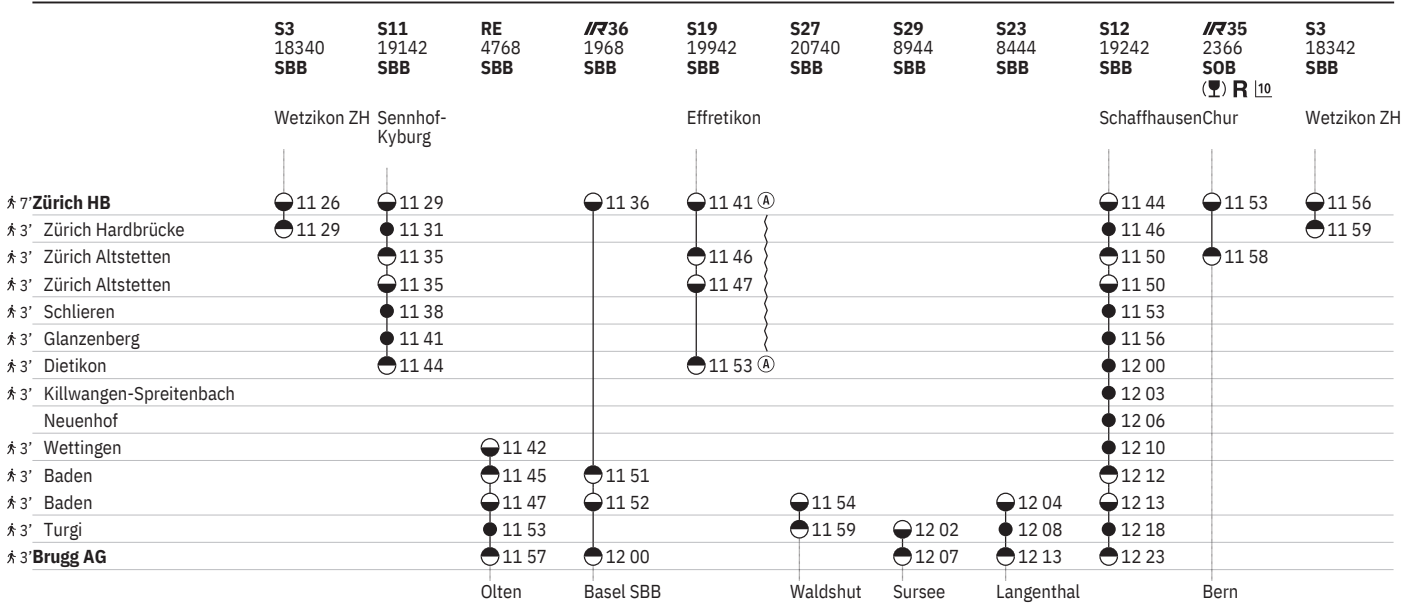

710 Zürich - Brugg AG  

Stand: 23. August 2022

710 Zürich - Brugg AG 

Stand: 23. August 2022

710 Zürich - Brugg AG

Stand: 23. August 2022

710 Zürich - Brugg AG

Stand: 23. August 2022