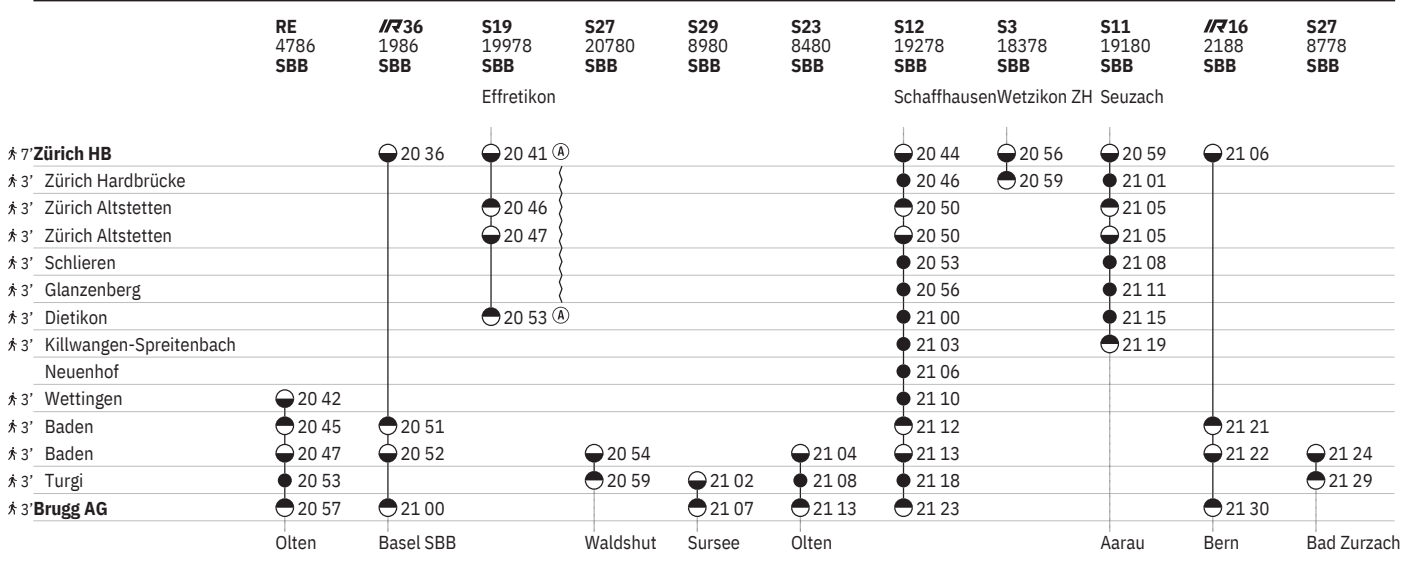

710 Zürich - Brugg AG  

Stand: 23. August 2022

710 Zürich - Brugg AG 

Stand: 23. August 2022

710 Zürich - Brugg AG

Stand: 23. August 2022

710 Zürich - Brugg AG

Stand: 23. August 2022

710 Zürich - Brugg AG

Stand: 23. August 2022

710 Zürich - Brugg AG 

Stand: 23. August 2022

	<b>S29</b> 8982 <b>SBB</b>	<b>/R36</b> 2088 <b>SBB</b>	<b>S12</b> 19280 <b>SBB</b>	<b>S3</b> 18380 <b>SBB</b>	<b>S11</b> 19182 <b>SBB</b>	<b>RE</b> 4788 <b>SBB</b>	<b>/R36</b> 1988 <b>SBB</b>	<b>S27</b> 20784 <b>SBB</b>	<b>S29</b> 8984 <b>SBB</b>	<b>S23</b> 8484 <b>SBB</b>	<b>S12</b> 19282 <b>SBB</b>
		Zürich Flughafen	[Wil SG] [Winterthur]	Wetzikon ZH	Sennhof- Kyburg						Schaffhausen
† 7' Zürich HB		● 21 10	● 21 14	● 21 26	● 21 29		● 21 36				● 21 44
† 3' Zürich Hardbrücke			● 21 16	● 21 29	● 21 31						● 21 46
† 3' Zürich Altstetten		● 21 15	● 21 20		● 21 35						● 21 50
† 3' Zürich Altstetten		● 21 16	● 21 20		● 21 35						● 21 50
† 3' Schlieren			● 21 23		● 21 38						● 21 53
† 3' Glanzenberg			● 21 26		● 21 41						● 21 56
† 3' Dietikon		● 21 23	● 21 30		● 21 44						● 22 00
† 3' Killwangen-Spreitenbach			● 21 33								● 22 03
Neuenhof			● 21 36								● 22 06
† 3' Wettingen			● 21 40			● 21 42					● 22 10
† 3' Baden		● 21 30	● 21 42			● 21 45	● 21 51				● 22 12
† 3' Baden		● 21 32	● 21 43			● 21 47	● 21 52				● 22 13
† 3' Turgi	● 21 32		● 21 48			● 21 53		● 21 54	● 22 02	● 22 08	● 22 18
† 3' Brugg AG	● 21 37	● 21 40	● 21 53			● 21 57	● 22 00		● 22 07	● 22 13	● 22 23
	Olten	Basel SBB				Olten	Basel SBB	Waldshut	Sursee	Olten	