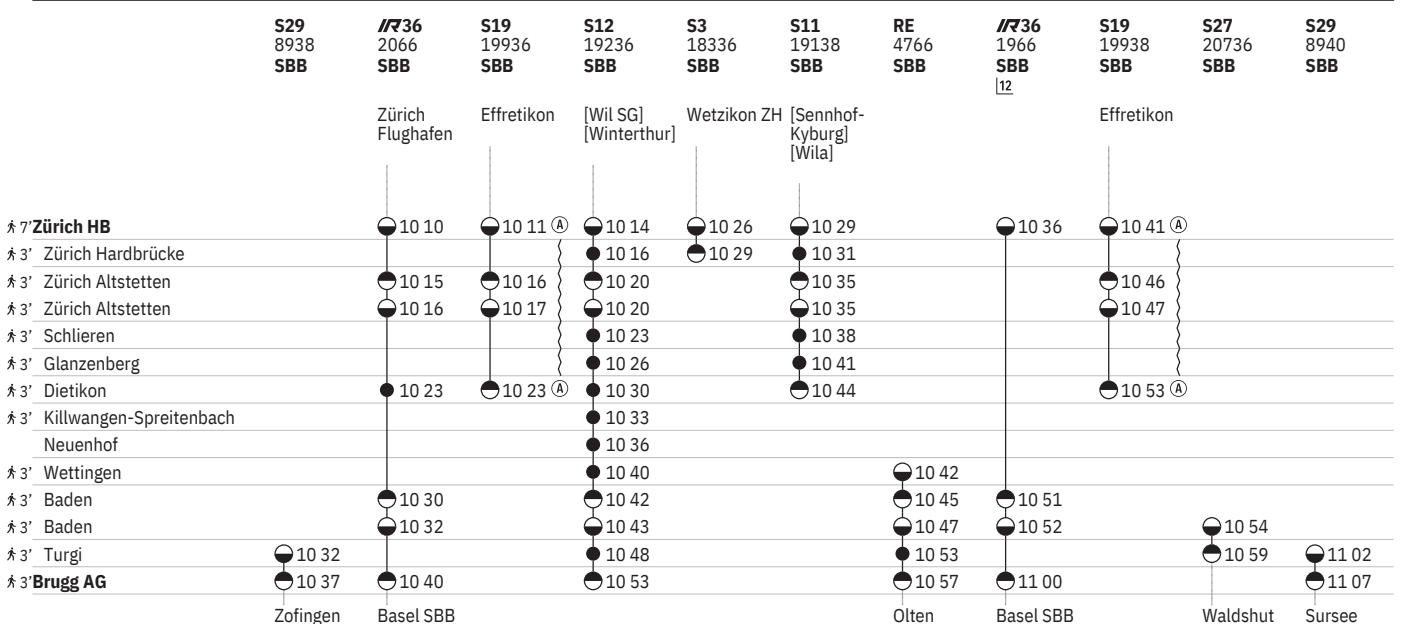

	<b>S11</b> 19126 SBB	<b>S20</b> 20026 SBB	<b>RE</b> 4760 SBB	<b>IR36</b> 1960 SBB	<b>S42</b> 19044 SBB	<b>S21</b> 20126 SBB	<b>S19</b> 19926 SBB	<b>S27</b> 20724 SBB	<b>S29</b> 8928 SBB	<b>S23</b> 8428 SBB	<b>S12</b> 19226 SBB
	[Sennhof-Kyburg] [Wila]	Uerikon		Pfäffikon ZH			Schaffhausen				
7 <sup>h</sup> Zürich HB	07 29	07 34 (A)		07 36	07 40 (A)	07 40 (A)	07 41 (A)				07 44
3' Zürich Hardbrücke	07 31	07 37 (A)			07 45	07 42 (A)					07 46
3' Zürich Altstetten	07 35				07 46		07 46				07 50
3' Zürich Altstetten	07 35						07 47				07 50
3' Schlieren	07 38										07 53
3' Glanzenberg	07 41										07 56
3' Dietikon	07 45				07 51 (A)		07 53 (A)				08 00
3' Killwangen-Spreitenbach	07 49										08 03
Neuenhof											08 06
3' Wettingen			07 42								08 10
3' Baden			07 45	07 51							08 12
3' Baden			07 47	07 52			07 54			08 04	08 13
3' Turgi			07 53				07 59	08 02		08 08	08 18
3' Brugg AG			07 57	08 00				08 07		08 13	08 23
	Aarau		Olten	Basel SBB	Muri AG	Regensdorf-Watt	Waldshut	Sursee		Langenthal	

710 Zürich - Brugg AG  

Stand: 23. August 2022

710 Zürich - Brugg AG 

Stand: 23. August 2022

710 Zürich - Brugg AG

Stand: 23. August 2022

710 Zürich - Brugg AG

Stand: 23. August 2022