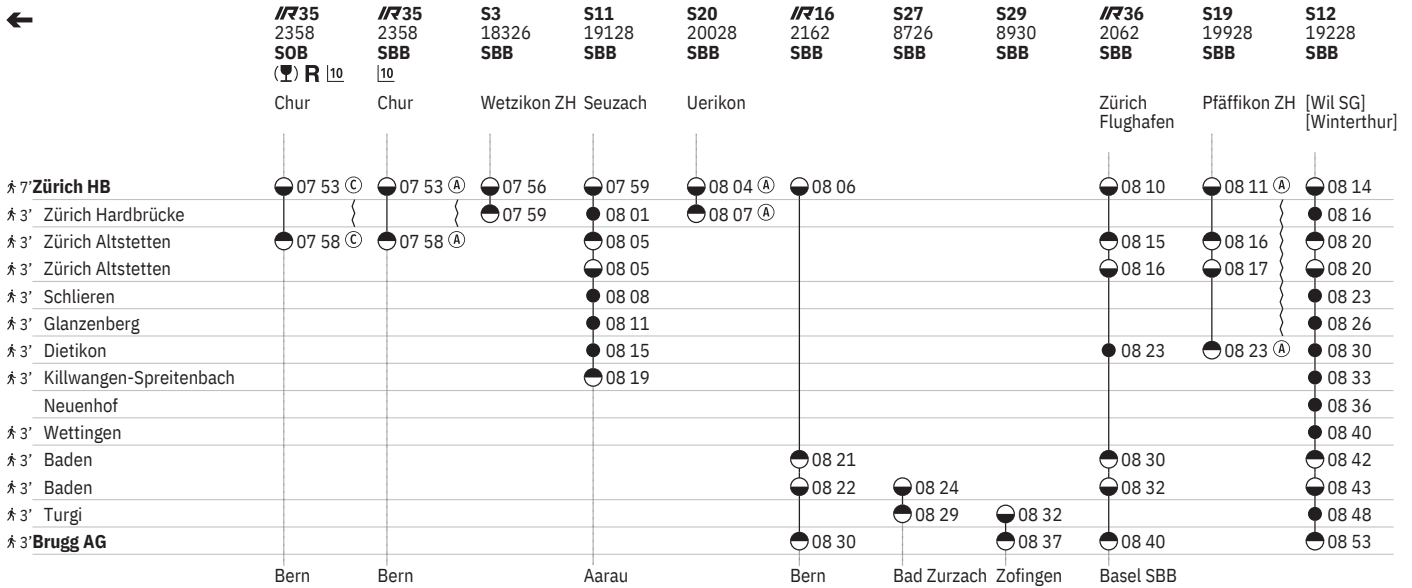

710 Zürich - Brugg AG

Stand: 23. August 2022