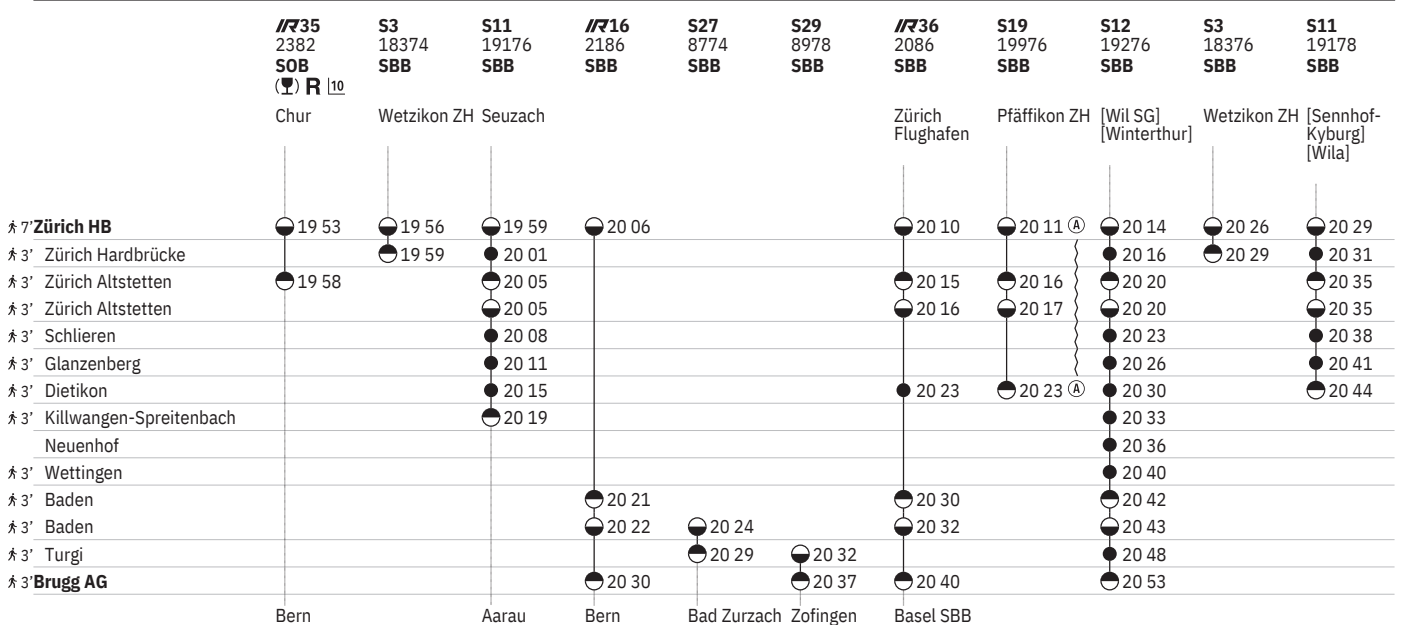

710 Zürich - Brugg AG  

Stand: 23. August 2022

710 Zürich - Brugg AG 

Stand: 23. August 2022

710 Zürich - Brugg AG

Stand: 23. August 2022

710 Zürich - Brugg AG

Stand: 23. August 2022

710 Zürich - Brugg AG

Stand: 23. August 2022

710 Zürich - Brugg AG 

Stand: 23. August 2022

	<b>S29</b> 8982 <b>SBB</b>	<b>/R36</b> 2088 <b>SBB</b>	<b>S12</b> 19280 <b>SBB</b>	<b>S3</b> 18380 <b>SBB</b>	<b>S11</b> 19182 <b>SBB</b>	<b>RE</b> 4788 <b>SBB</b>	<b>/R36</b> 1988 <b>SBB</b>	<b>S27</b> 20784 <b>SBB</b>	<b>S29</b> 8984 <b>SBB</b>	<b>S23</b> 8484 <b>SBB</b>	<b>S12</b> 19282 <b>SBB</b>
		Zürich Flughafen	[Wil SG] [Winterthur]	Wetzikon ZH	Sennhof- Kyburg						Schaffhausen
† 7' Zürich HB		● 21 10	● 21 14	● 21 26	● 21 29		● 21 36				● 21 44
† 3' Zürich Hardbrücke			● 21 16	● 21 29	● 21 31						● 21 46
† 3' Zürich Altstetten		● 21 15	● 21 20		● 21 35						● 21 50
† 3' Zürich Altstetten		● 21 16	● 21 20		● 21 35						● 21 50
† 3' Schlieren			● 21 23		● 21 38						● 21 53
† 3' Glanzenberg			● 21 26		● 21 41						● 21 56
† 3' Dietikon		● 21 23	● 21 30		● 21 44						● 22 00
† 3' Killwangen-Spreitenbach			● 21 33								● 22 03
Neuenhof			● 21 36								● 22 06
† 3' Wettingen			● 21 40			● 21 42					● 22 10
† 3' Baden		● 21 30	● 21 42			● 21 45	● 21 51				● 22 12
† 3' Baden		● 21 32	● 21 43			● 21 47	● 21 52				● 22 13
† 3' Turgi	● 21 32		● 21 48			● 21 53		● 21 54	● 22 02	● 22 08	● 22 18
† 3' Brugg AG	● 21 37	● 21 40	● 21 53			● 21 57	● 22 00		● 22 07	● 22 13	● 22 23
	Olten	Basel SBB				Olten	Basel SBB	Waldshut	Sursee	Olten	