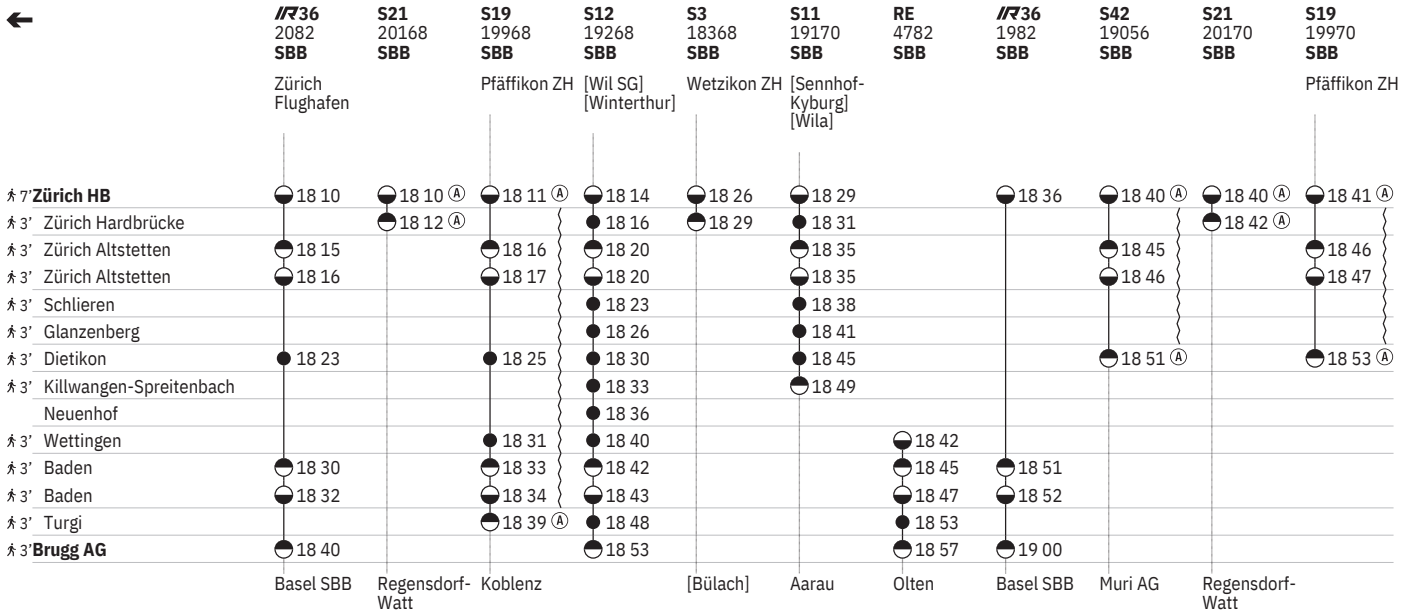

710 Zürich - Brugg AG  

Stand: 23. August 2022

710 Zürich - Brugg AG 

Stand: 23. August 2022

710 Zürich - Brugg AG

Stand: 23. August 2022

710 Zürich - Brugg AG

Stand: 23. August 2022

710 Zürich - Brugg AG

Stand: 23. August 2022

710 Zürich - Brugg AG 

Stand: 23. August 2022

	<b>S29</b> 8982 <b>SBB</b>	<b>/R36</b> 2088 <b>SBB</b>	<b>S12</b> 19280 <b>SBB</b>	<b>S3</b> 18380 <b>SBB</b>	<b>S11</b> 19182 <b>SBB</b>	<b>RE</b> 4788 <b>SBB</b>	<b>/R36</b> 1988 <b>SBB</b>	<b>S27</b> 20784 <b>SBB</b>	<b>S29</b> 8984 <b>SBB</b>	<b>S23</b> 8484 <b>SBB</b>	<b>S12</b> 19282 <b>SBB</b>
		Zürich Flughafen	[Wil SG] [Winterthur]	Wetzikon ZH	Sennhof- Kyburg						Schaffhausen
† 7' Zürich HB		● 21 10	● 21 14	● 21 26	● 21 29		● 21 36				● 21 44
† 3' Zürich Hardbrücke			● 21 16	● 21 29	● 21 31						● 21 46
† 3' Zürich Altstetten		● 21 15	● 21 20		● 21 35						● 21 50
† 3' Zürich Altstetten		● 21 16	● 21 20		● 21 35						● 21 50
† 3' Schlieren			● 21 23		● 21 38						● 21 53
† 3' Glanzenberg			● 21 26		● 21 41						● 21 56
† 3' Dietikon		● 21 23	● 21 30		● 21 44						● 22 00
† 3' Killwangen-Spreitenbach			● 21 33								● 22 03
Neuenhof			● 21 36								● 22 06
† 3' Wettingen			● 21 40			● 21 42					● 22 10
† 3' Baden		● 21 30	● 21 42			● 21 45	● 21 51				● 22 12
† 3' Baden		● 21 32	● 21 43			● 21 47	● 21 52				● 22 13
† 3' Turgi	● 21 32		● 21 48			● 21 53		● 21 54	● 22 02	● 22 08	● 22 18
† 3' Brugg AG	● 21 37	● 21 40	● 21 53			● 21 57	● 22 00		● 22 07	● 22 13	● 22 23
	Olten	Basel SBB				Olten	Basel SBB	Waldshut	Sursee	Olten	