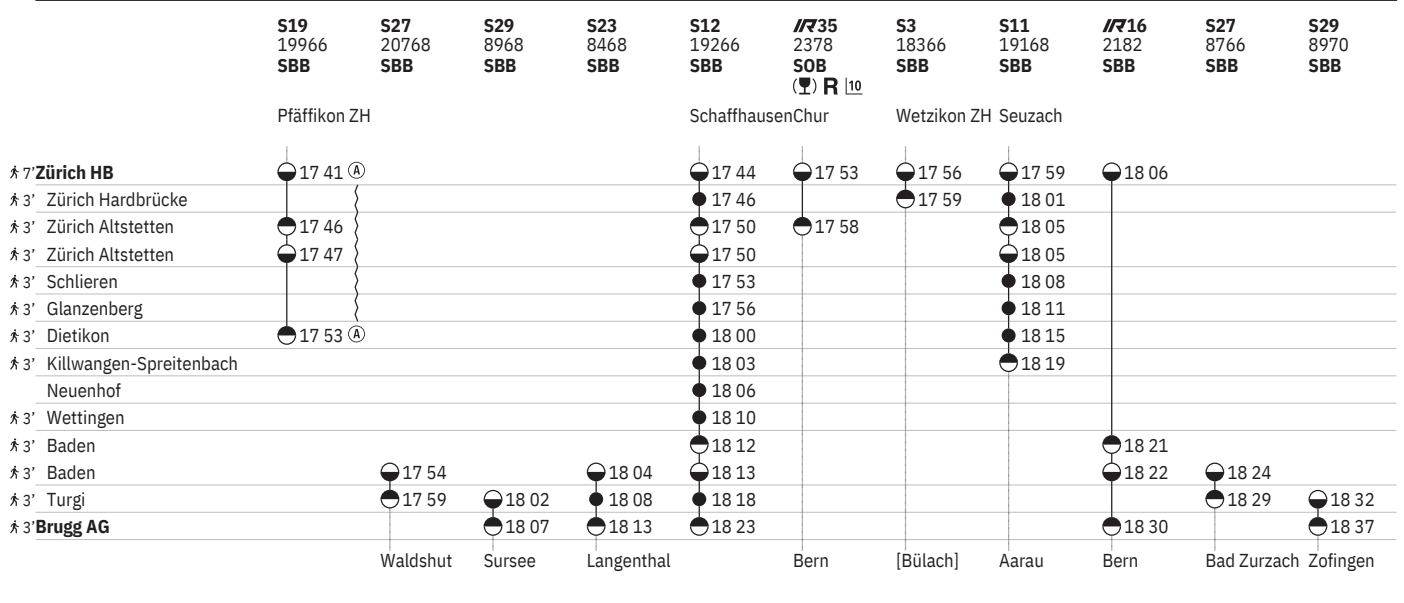

710 Zürich - Brugg AG  

Stand: 23. August 2022

710 Zürich - Brugg AG 

Stand: 23. August 2022

710 Zürich - Brugg AG

Stand: 23. August 2022

710 Zürich - Brugg AG

Stand: 23. August 2022

710 Zürich - Brugg AG

Stand: 23. August 2022

710 Zürich - Brugg AG 

Stand: 23. August 2022

	<b>S29</b> 8982 <b>SBB</b>	<b>/R36</b> 2088 <b>SBB</b>	<b>S12</b> 19280 <b>SBB</b>	<b>S3</b> 18380 <b>SBB</b>	<b>S11</b> 19182 <b>SBB</b>	<b>RE</b> 4788 <b>SBB</b>	<b>/R36</b> 1988 <b>SBB</b>	<b>S27</b> 20784 <b>SBB</b>	<b>S29</b> 8984 <b>SBB</b>	<b>S23</b> 8484 <b>SBB</b>	<b>S12</b> 19282 <b>SBB</b>
		Zürich Flughafen	[Wil SG] [Winterthur]	Wetzikon ZH	Sennhof- Kyburg						Schaffhausen
† 7' Zürich HB		● 21 10	● 21 14	● 21 26	● 21 29		● 21 36				● 21 44
† 3' Zürich Hardbrücke			● 21 16	● 21 29	● 21 31						● 21 46
† 3' Zürich Altstetten		● 21 15	● 21 20		● 21 35						● 21 50
† 3' Zürich Altstetten		● 21 16	● 21 20		● 21 35						● 21 50
† 3' Schlieren			● 21 23		● 21 38						● 21 53
† 3' Glanzenberg			● 21 26		● 21 41						● 21 56
† 3' Dietikon		● 21 23	● 21 30		● 21 44						● 22 00
† 3' Killwangen-Spreitenbach			● 21 33								● 22 03
Neuenhof			● 21 36								● 22 06
† 3' Wettingen			● 21 40			● 21 42					● 22 10
† 3' Baden		● 21 30	● 21 42			● 21 45	● 21 51				● 22 12
† 3' Baden		● 21 32	● 21 43			● 21 47	● 21 52				● 22 13
† 3' Turgi	● 21 32		● 21 48			● 21 53		● 21 54	● 22 02	● 22 08	● 22 18
† 3' Brugg AG	● 21 37	● 21 40	● 21 53			● 21 57	● 22 00		● 22 07	● 22 13	● 22 23
	Olten	Basel SBB				Olten	Basel SBB	Waldshut	Sursee	Olten	