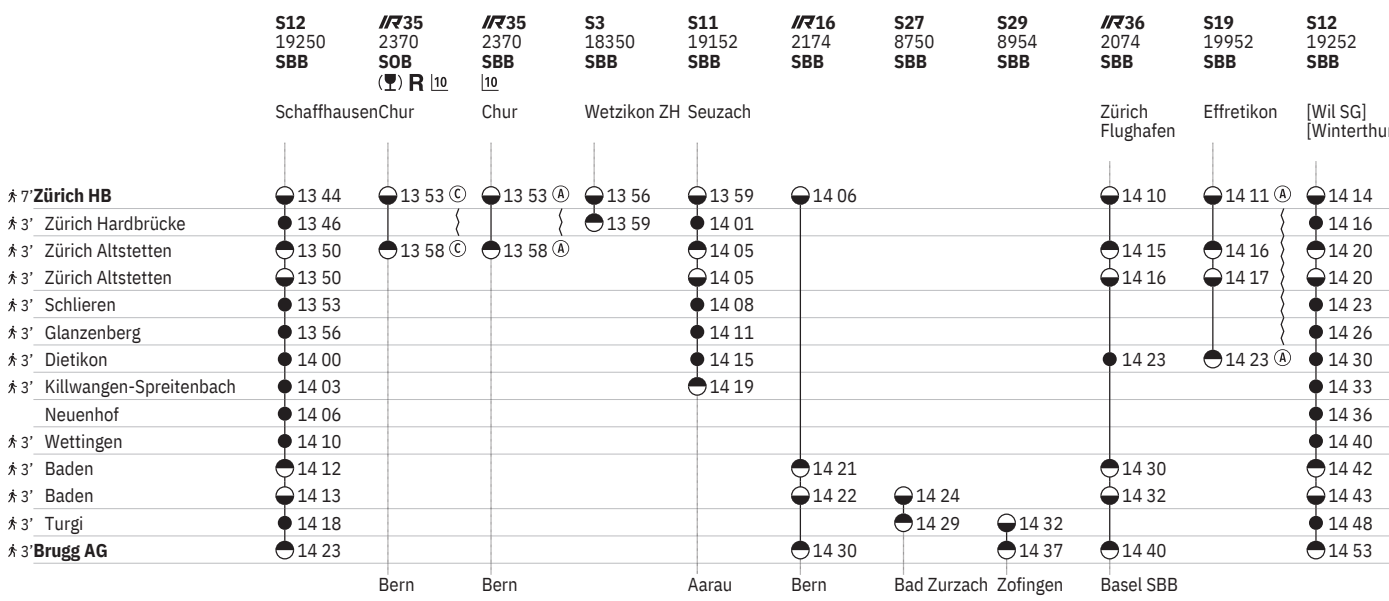

	<b>S11</b> 19126 SBB	<b>S20</b> 20026 SBB	<b>RE</b> 4760 SBB	<b>IR36</b> 1960 SBB	<b>S42</b> 19044 SBB	<b>S21</b> 20126 SBB	<b>S19</b> 19926 SBB	<b>S27</b> 20724 SBB	<b>S29</b> 8928 SBB	<b>S23</b> 8428 SBB	<b>S12</b> 19226 SBB
	[Sennhof-Kyburg] [Wila]	Uerikon		Pfäffikon ZH			Schaffhausen				
7 <sup>h</sup> Zürich HB	07 29	07 34 (A)		07 36	07 40 (A)	07 40 (A)	07 41 (A)				07 44
3' Zürich Hardbrücke	07 31	07 37 (A)			07 45	07 42 (A)					07 46
3' Zürich Altstetten	07 35				07 46		07 46				07 50
3' Zürich Altstetten	07 35						07 47				07 50
3' Schlieren	07 38										07 53
3' Glanzenberg	07 41										07 56
3' Dietikon	07 45				07 51 (A)		07 53 (A)				08 00
3' Killwangen-Spreitenbach	07 49										08 03
Neuenhof											08 06
3' Wettingen			07 42								08 10
3' Baden			07 45	07 51							08 12
3' Baden			07 47	07 52			07 54			08 04	08 13
3' Turgi			07 53				07 59	08 02		08 08	08 18
3' Brugg AG			07 57	08 00				08 07		08 13	08 23
	Aarau		Olten	Basel SBB	Muri AG	Regensdorf-Watt	Waldshut	Sursee		Langenthal	

710 Zürich - Brugg AG  

Stand: 23. August 2022

710 Zürich - Brugg AG 

Stand: 23. August 2022

710 Zürich - Brugg AG

Stand: 23. August 2022

710 Zürich - Brugg AG

Stand: 23. August 2022