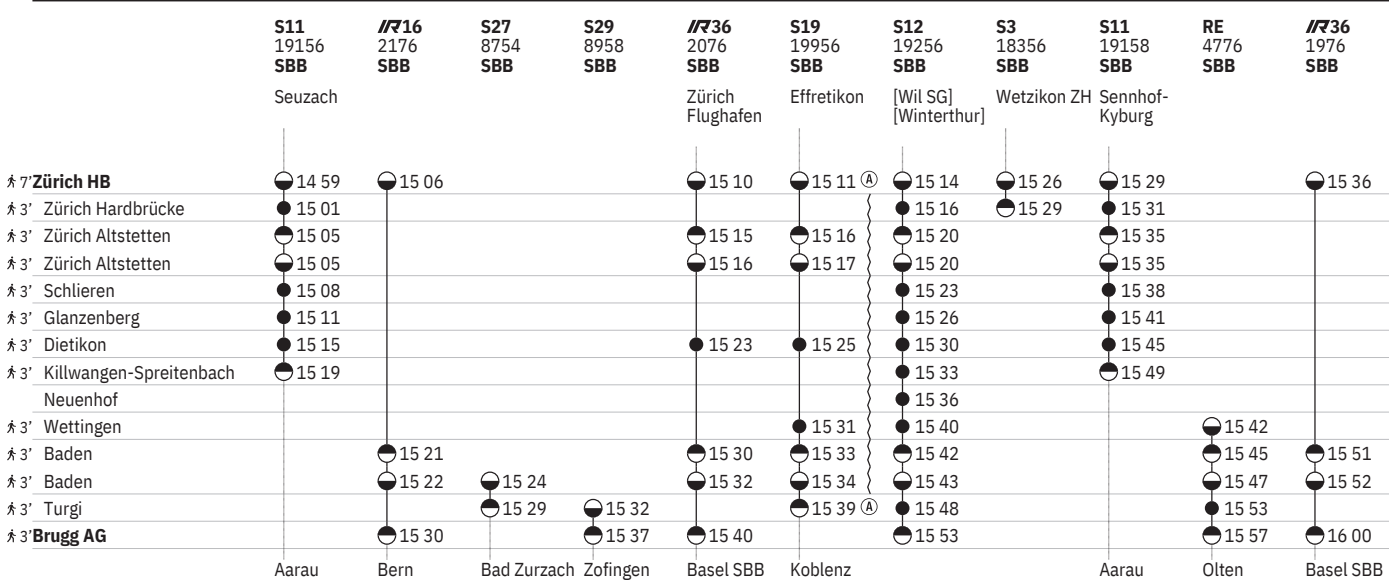

710 Zürich - Brugg AG  

Stand: 23. August 2022

710 Zürich - Brugg AG 

Stand: 23. August 2022

710 Zürich - Brugg AG

Stand: 23. August 2022

710 Zürich - Brugg AG

Stand: 23. August 2022