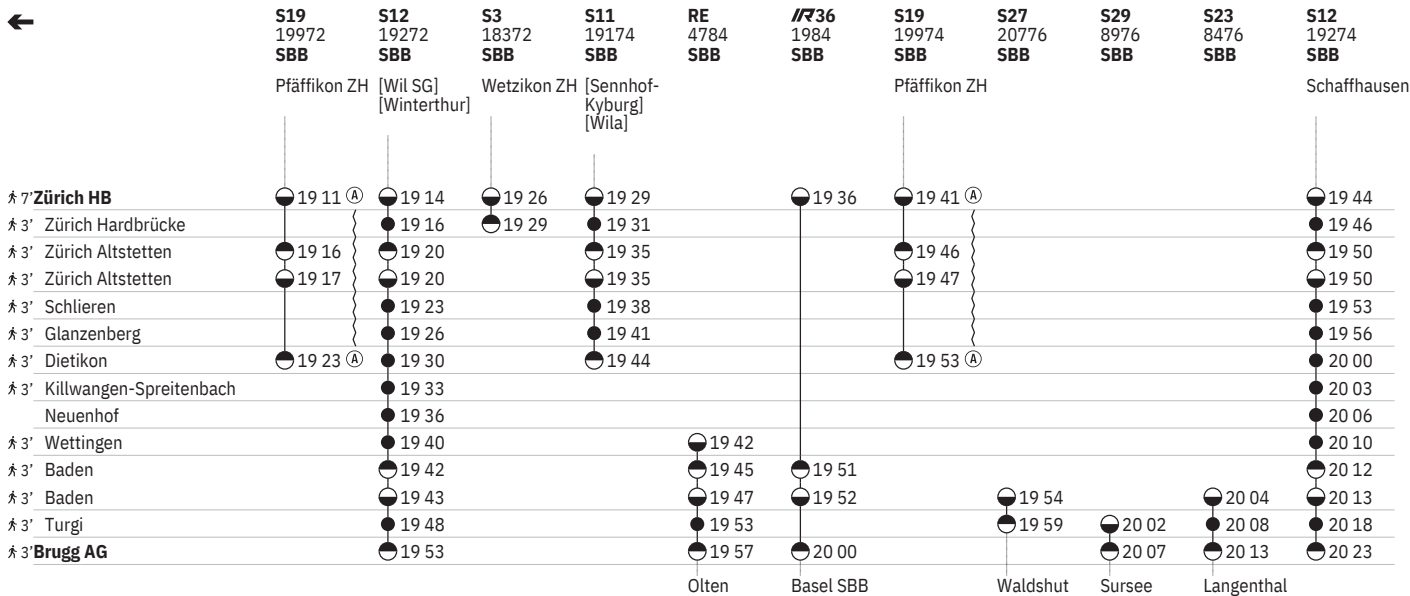

710 Zürich - Brugg AG  

Stand: 23. August 2022

710 Zürich - Brugg AG 

Stand: 23. August 2022

710 Zürich - Brugg AG

Stand: 23. August 2022

710 Zürich - Brugg AG

Stand: 23. August 2022

710 Zürich - Brugg AG

Stand: 23. August 2022

710 Zürich - Brugg AG 

Stand: 23. August 2022

	<b>S29</b> 8982 <b>SBB</b>	<b>/R36</b> 2088 <b>SBB</b>	<b>S12</b> 19280 <b>SBB</b>	<b>S3</b> 18380 <b>SBB</b>	<b>S11</b> 19182 <b>SBB</b>	<b>RE</b> 4788 <b>SBB</b>	<b>/R36</b> 1988 <b>SBB</b>	<b>S27</b> 20784 <b>SBB</b>	<b>S29</b> 8984 <b>SBB</b>	<b>S23</b> 8484 <b>SBB</b>	<b>S12</b> 19282 <b>SBB</b>
		Zürich Flughafen	[Wil SG] [Winterthur]	Wetzikon ZH	Sennhof- Kyburg						Schaffhausen
† 7' Zürich HB		● 21 10	● 21 14	● 21 26	● 21 29		● 21 36				● 21 44
† 3' Zürich Hardbrücke			● 21 16	● 21 29	● 21 31						● 21 46
† 3' Zürich Altstetten		● 21 15	● 21 20		● 21 35						● 21 50
† 3' Zürich Altstetten		● 21 16	● 21 20		● 21 35						● 21 50
† 3' Schlieren			● 21 23		● 21 38						● 21 53
† 3' Glanzenberg			● 21 26		● 21 41						● 21 56
† 3' Dietikon		● 21 23	● 21 30		● 21 44						● 22 00
† 3' Killwangen-Spreitenbach			● 21 33								● 22 03
Neuenhof			● 21 36								● 22 06
† 3' Wettingen			● 21 40			● 21 42					● 22 10
† 3' Baden		● 21 30	● 21 42			● 21 45	● 21 51				● 22 12
† 3' Baden		● 21 32	● 21 43			● 21 47	● 21 52				● 22 13
† 3' Turgi	● 21 32		● 21 48			● 21 53		● 21 54	● 22 02	● 22 08	● 22 18
† 3' Brugg AG	● 21 37	● 21 40	● 21 53			● 21 57	● 22 00		● 22 07	● 22 13	● 22 23
	Olten	Basel SBB				Olten	Basel SBB	Waldshut	Sursee	Olten	