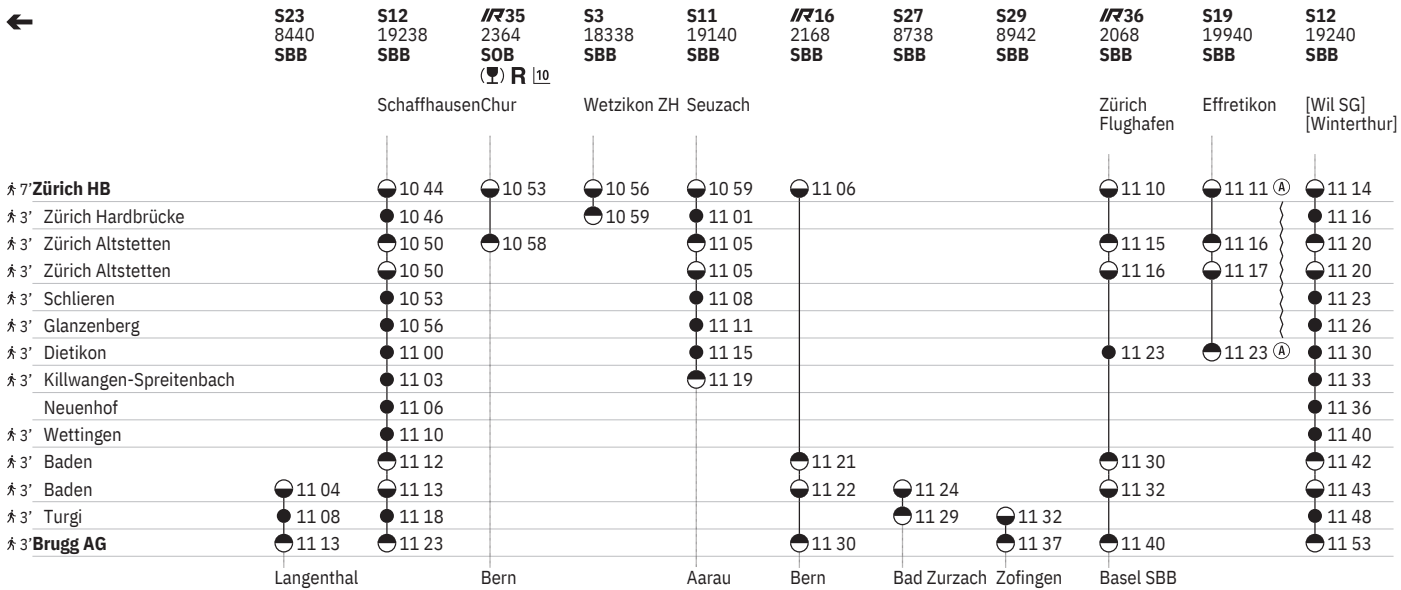

710 Zürich - Brugg AG  

Stand: 23. August 2022

710 Zürich - Brugg AG 

Stand: 23. August 2022

710 Zürich - Brugg AG

Stand: 23. August 2022

710 Zürich - Brugg AG

Stand: 23. August 2022