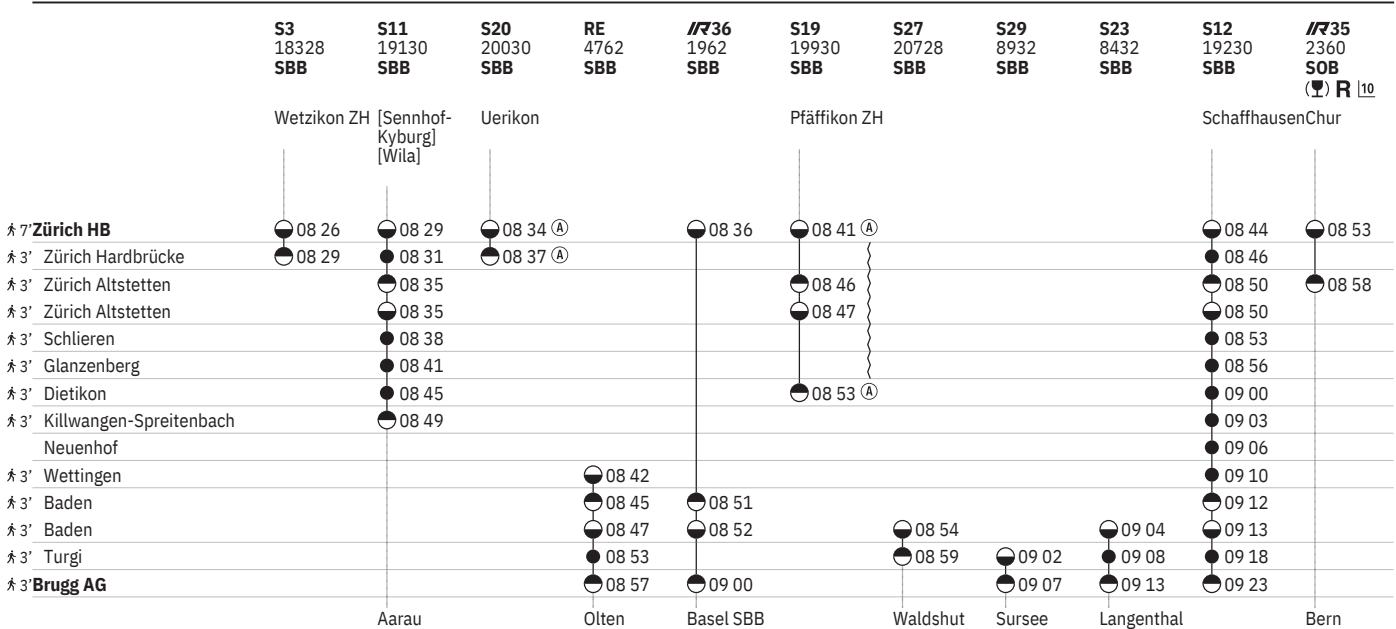

710 Zürich - Brugg AG

Stand: 23. August 2022