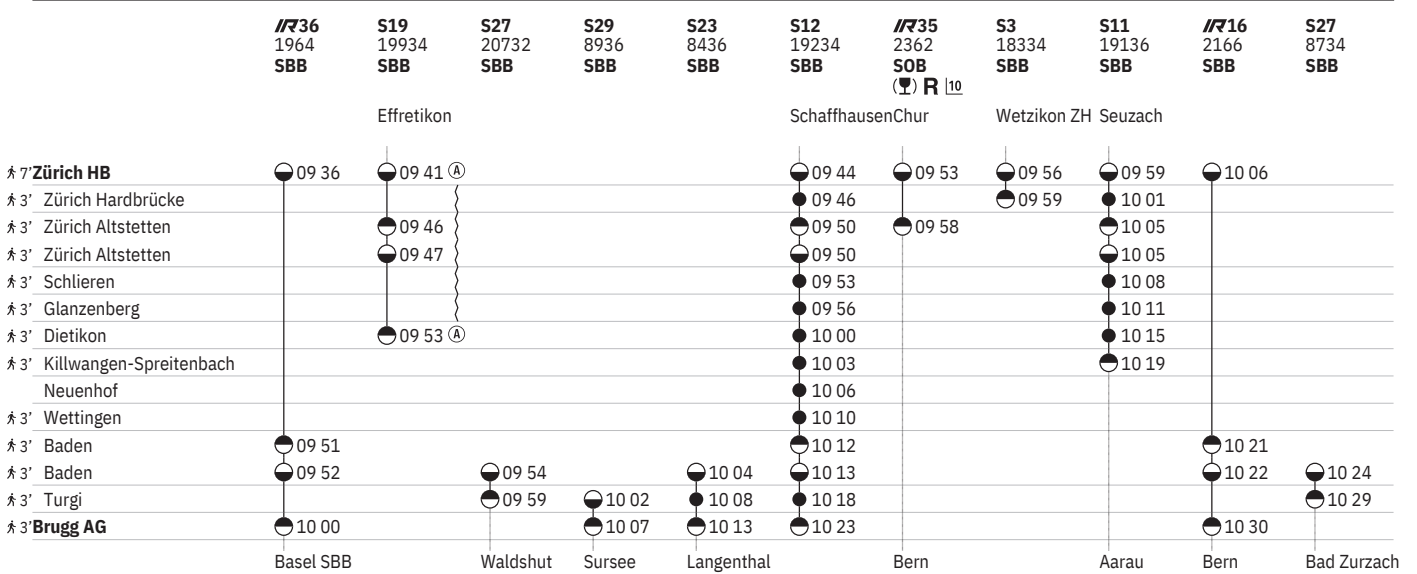

	<b>S11</b> 19126 SBB	<b>S20</b> 20026 SBB	<b>RE</b> 4760 SBB	<b>IR36</b> 1960 SBB	<b>S42</b> 19044 SBB	<b>S21</b> 20126 SBB	<b>S19</b> 19926 SBB	<b>S27</b> 20724 SBB	<b>S29</b> 8928 SBB	<b>S23</b> 8428 SBB	<b>S12</b> 19226 SBB
	[Sennhof-Kyburg] [Wila]	Uerikon		Pfäffikon ZH			Schaffhausen				
7 <sup>h</sup> Zürich HB	07 29	07 34 (A)		07 36	07 40 (A)	07 40 (A)	07 41 (A)				07 44
3' Zürich Hardbrücke	07 31	07 37 (A)			07 45	07 42 (A)					07 46
3' Zürich Altstetten	07 35				07 46		07 46				07 50
3' Zürich Altstetten	07 35						07 47				07 50
3' Schlieren	07 38										07 53
3' Glanzenberg	07 41										07 56
3' Dietikon	07 45				07 51 (A)		07 53 (A)				08 00
3' Killwangen-Spreitenbach	07 49										08 03
Neuenhof											08 06
3' Wettingen			07 42								08 10
3' Baden			07 45	07 51							08 12
3' Baden			07 47	07 52			07 54			08 04	08 13
3' Turgi			07 53				07 59	08 02		08 08	08 18
3' Brugg AG			07 57	08 00				08 07		08 13	08 23
	Aarau		Olten	Basel SBB	Muri AG	Regensdorf-Watt	Waldshut	Sursee		Langenthal	

710 Zürich - Brugg AG  

Stand: 23. August 2022

710 Zürich - Brugg AG 

Stand: 23. August 2022

710 Zürich - Brugg AG

Stand: 23. August 2022

710 Zürich - Brugg AG

Stand: 23. August 2022