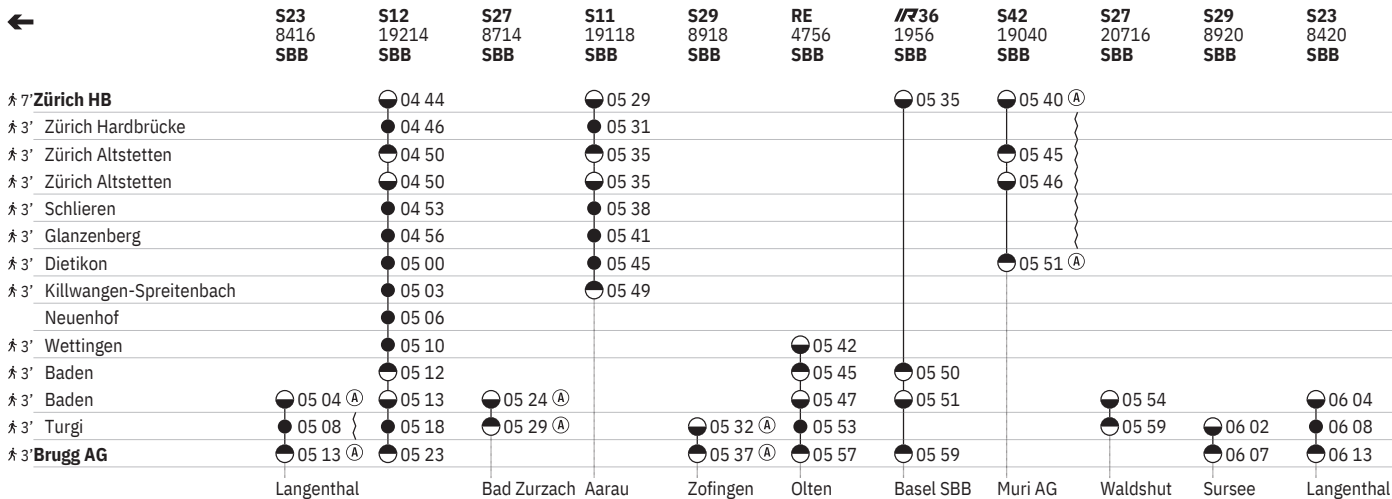

710 Zürich - Brugg AG

Stand: 23. August 2022