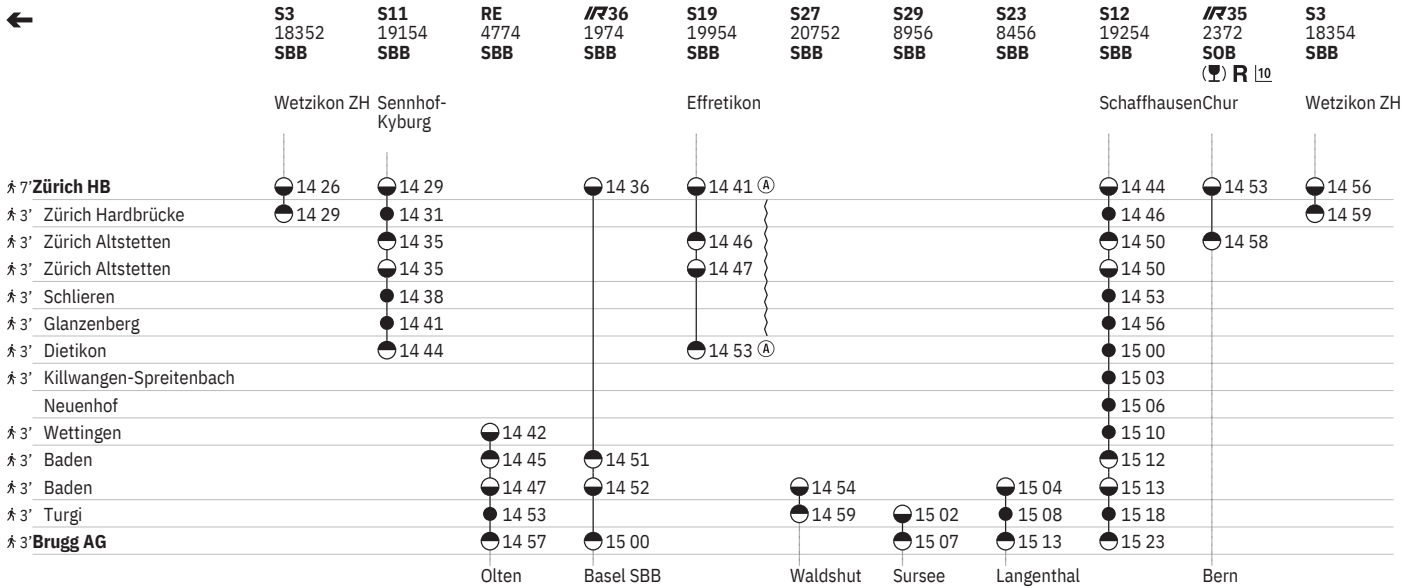

710 Zürich - Brugg AG  

Stand: 23. August 2022

710 Zürich - Brugg AG 

Stand: 23. August 2022

710 Zürich - Brugg AG

Stand: 23. August 2022

710 Zürich - Brugg AG

Stand: 23. August 2022