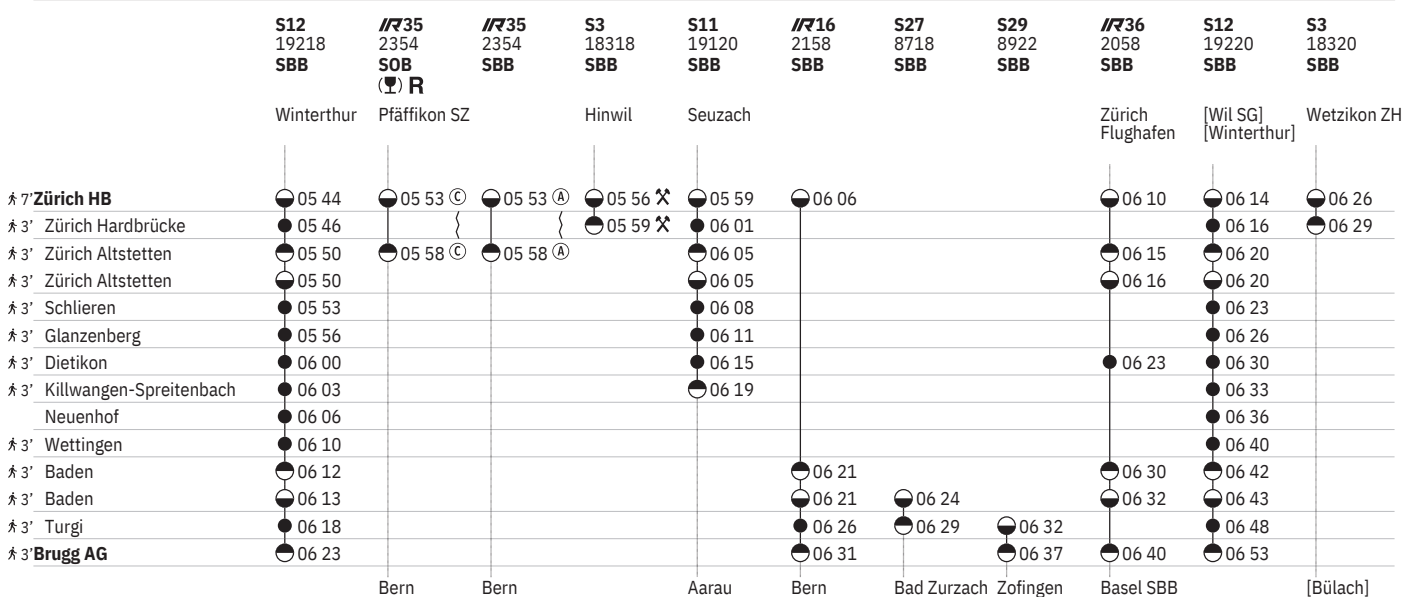

710 Zürich - Brugg AG

Stand: 23. August 2022