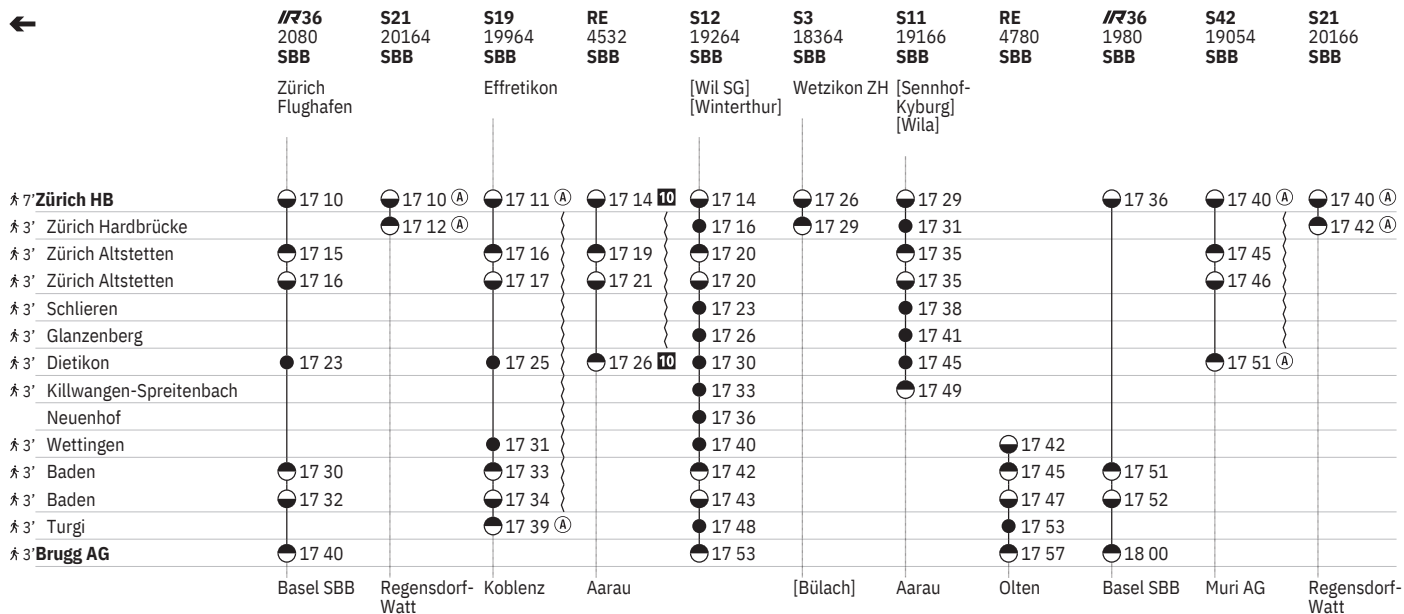

710 Zürich - Brugg AG  

Stand: 23. August 2022

710 Zürich - Brugg AG 

Stand: 23. August 2022

710 Zürich - Brugg AG

Stand: 23. August 2022

710 Zürich - Brugg AG

Stand: 23. August 2022

710 Zürich - Brugg AG

Stand: 23. August 2022

710 Zürich - Brugg AG 

Stand: 23. August 2022

	<b>S29</b> 8982 <b>SBB</b>	<b>/R36</b> 2088 <b>SBB</b>	<b>S12</b> 19280 <b>SBB</b>	<b>S3</b> 18380 <b>SBB</b>	<b>S11</b> 19182 <b>SBB</b>	<b>RE</b> 4788 <b>SBB</b>	<b>/R36</b> 1988 <b>SBB</b>	<b>S27</b> 20784 <b>SBB</b>	<b>S29</b> 8984 <b>SBB</b>	<b>S23</b> 8484 <b>SBB</b>	<b>S12</b> 19282 <b>SBB</b>
		Zürich Flughafen	[Wil SG] [Winterthur]	Wetzikon ZH	Sennhof- Kyburg						Schaffhausen
† 7' Zürich HB		● 21 10	● 21 14	● 21 26	● 21 29		● 21 36				● 21 44
† 3' Zürich Hardbrücke			● 21 16	● 21 29	● 21 31						● 21 46
† 3' Zürich Altstetten		● 21 15	● 21 20		● 21 35						● 21 50
† 3' Zürich Altstetten		● 21 16	● 21 20		● 21 35						● 21 50
† 3' Schlieren			● 21 23		● 21 38						● 21 53
† 3' Glanzenberg			● 21 26		● 21 41						● 21 56
† 3' Dietikon		● 21 23	● 21 30		● 21 44						● 22 00
† 3' Killwangen-Spreitenbach			● 21 33								● 22 03
Neuenhof			● 21 36								● 22 06
† 3' Wettingen			● 21 40			● 21 42					● 22 10
† 3' Baden		● 21 30	● 21 42			● 21 45	● 21 51				● 22 12
† 3' Baden		● 21 32	● 21 43			● 21 47	● 21 52				● 22 13
† 3' Turgi	● 21 32		● 21 48			● 21 53		● 21 54	● 22 02	● 22 08	● 22 18
† 3' Brugg AG	● 21 37	● 21 40	● 21 53			● 21 57	● 22 00		● 22 07	● 22 13	● 22 23
	Olten	Basel SBB				Olten	Basel SBB	Waldshut	Sursee	Olten	