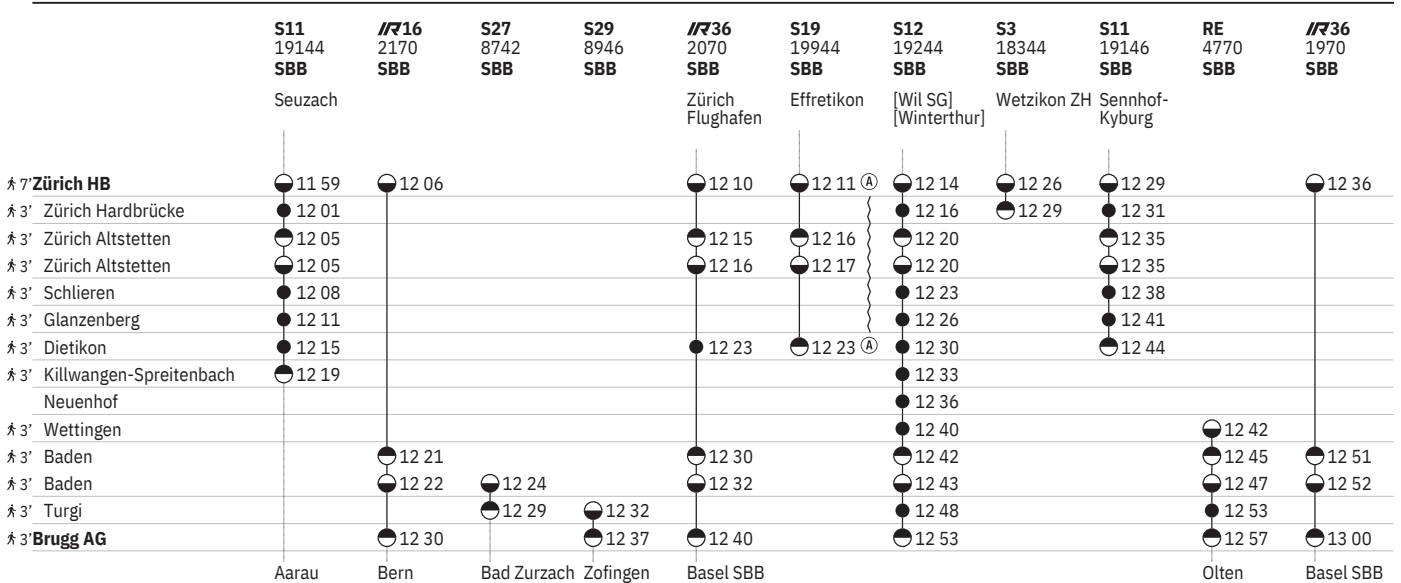

710 Zürich - Brugg AG  

Stand: 23. August 2022

710 Zürich - Brugg AG 

Stand: 23. August 2022

710 Zürich - Brugg AG

Stand: 23. August 2022

710 Zürich - Brugg AG

Stand: 23. August 2022