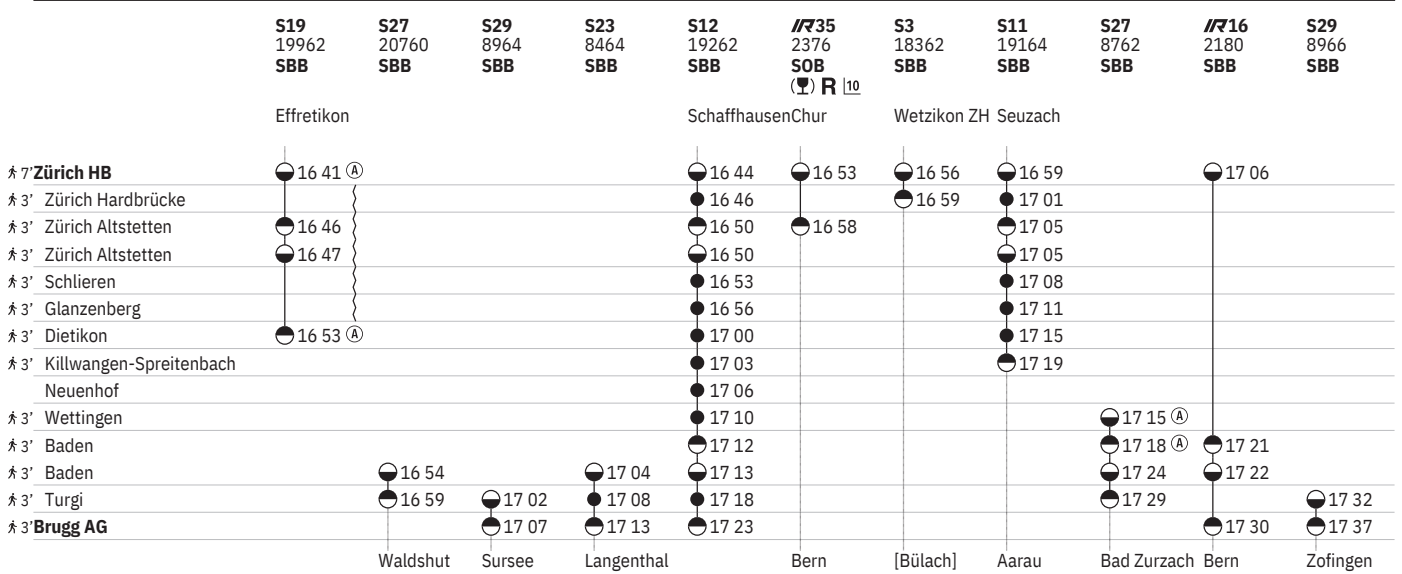

710 Zürich - Brugg AG  

Stand: 23. August 2022

710 Zürich - Brugg AG 

Stand: 23. August 2022

710 Zürich - Brugg AG

Stand: 23. August 2022

710 Zürich - Brugg AG

Stand: 23. August 2022