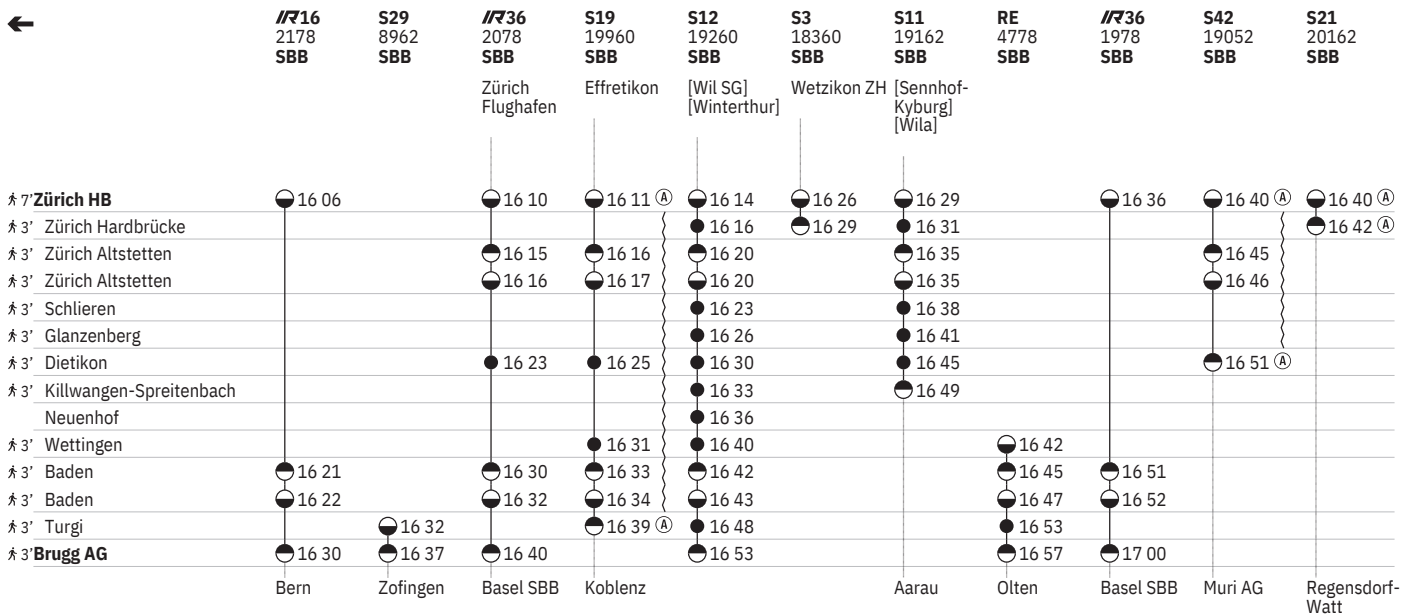

710 Zürich - Brugg AG  

Stand: 23. August 2022

710 Zürich - Brugg AG 

Stand: 23. August 2022

710 Zürich - Brugg AG

Stand: 23. August 2022

710 Zürich - Brugg AG

Stand: 23. August 2022