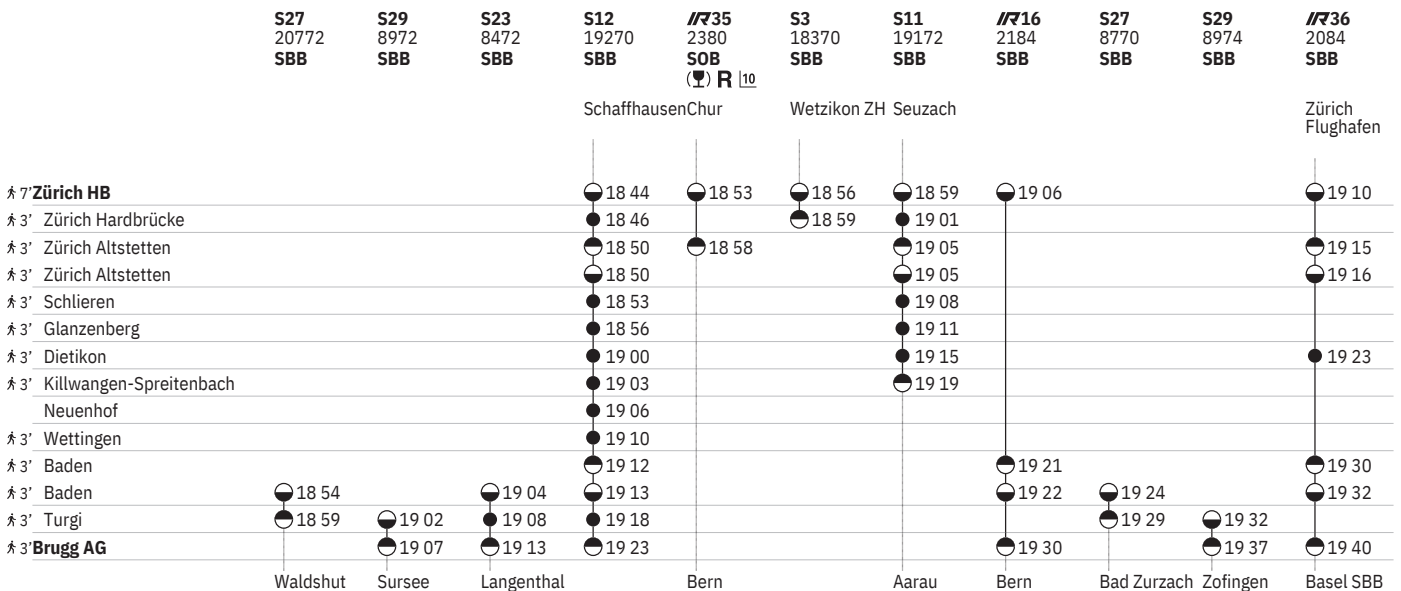

710 Zürich - Brugg AG  

Stand: 23. August 2022

710 Zürich - Brugg AG 

Stand: 23. August 2022

710 Zürich - Brugg AG

Stand: 23. August 2022

710 Zürich - Brugg AG

Stand: 23. August 2022

710 Zürich - Brugg AG

Stand: 23. August 2022

710 Zürich - Brugg AG 

Stand: 23. August 2022

	<b>S29</b> 8982 <b>SBB</b>	<b>/R36</b> 2088 <b>SBB</b>	<b>S12</b> 19280 <b>SBB</b>	<b>S3</b> 18380 <b>SBB</b>	<b>S11</b> 19182 <b>SBB</b>	<b>RE</b> 4788 <b>SBB</b>	<b>/R36</b> 1988 <b>SBB</b>	<b>S27</b> 20784 <b>SBB</b>	<b>S29</b> 8984 <b>SBB</b>	<b>S23</b> 8484 <b>SBB</b>	<b>S12</b> 19282 <b>SBB</b>
		Zürich Flughafen	[Wil SG] [Winterthur]	Wetzikon ZH	Sennhof- Kyburg						Schaffhausen
† 7' Zürich HB		● 21 10	● 21 14	● 21 26	● 21 29		● 21 36				● 21 44
† 3' Zürich Hardbrücke			● 21 16	● 21 29	● 21 31						● 21 46
† 3' Zürich Altstetten		● 21 15	● 21 20		● 21 35						● 21 50
† 3' Zürich Altstetten		● 21 16	● 21 20		● 21 35						● 21 50
† 3' Schlieren			● 21 23		● 21 38						● 21 53
† 3' Glanzenberg			● 21 26		● 21 41						● 21 56
† 3' Dietikon		● 21 23	● 21 30		● 21 44						● 22 00
† 3' Killwangen-Spreitenbach			● 21 33								● 22 03
Neuenhof			● 21 36								● 22 06
† 3' Wettingen			● 21 40			● 21 42					● 22 10
† 3' Baden		● 21 30	● 21 42			● 21 45	● 21 51				● 22 12
† 3' Baden		● 21 32	● 21 43			● 21 47	● 21 52				● 22 13
† 3' Turgi	● 21 32		● 21 48			● 21 53		● 21 54	● 22 02	● 22 08	● 22 18
† 3' Brugg AG	● 21 37	● 21 40	● 21 53			● 21 57	● 22 00		● 22 07	● 22 13	● 22 23
	Olten	Basel SBB				Olten	Basel SBB	Waldshut	Sursee	Olten	