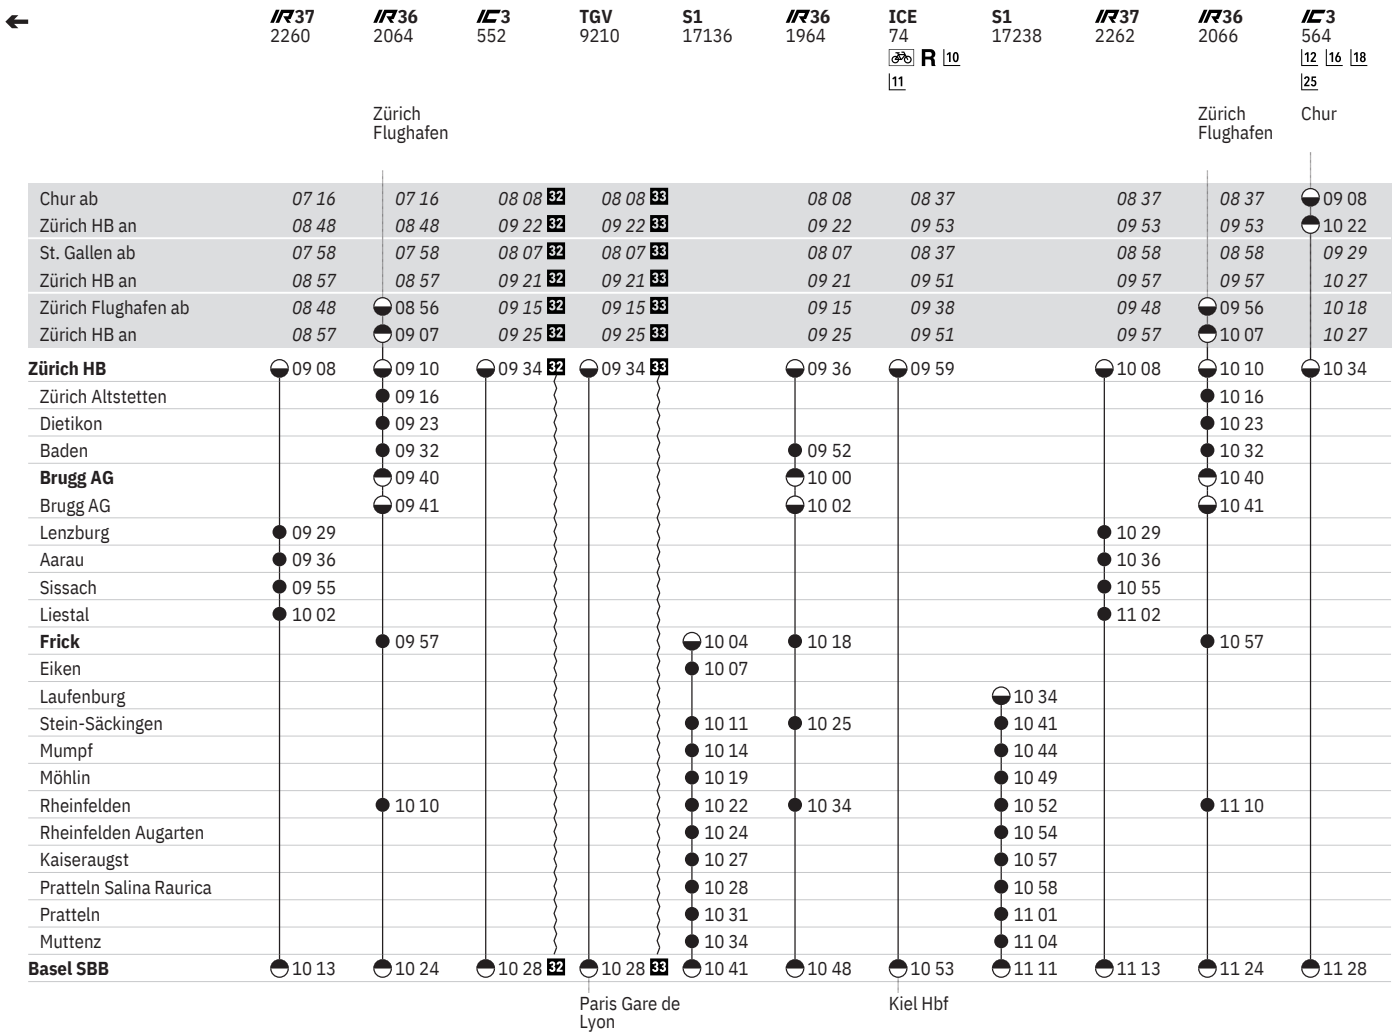

700 Zürich HB - Brugg AG - Frick - Basel SBB
Laufenburg - Stein-Säckingen - Basel SBB

Stand: 4. November 2021