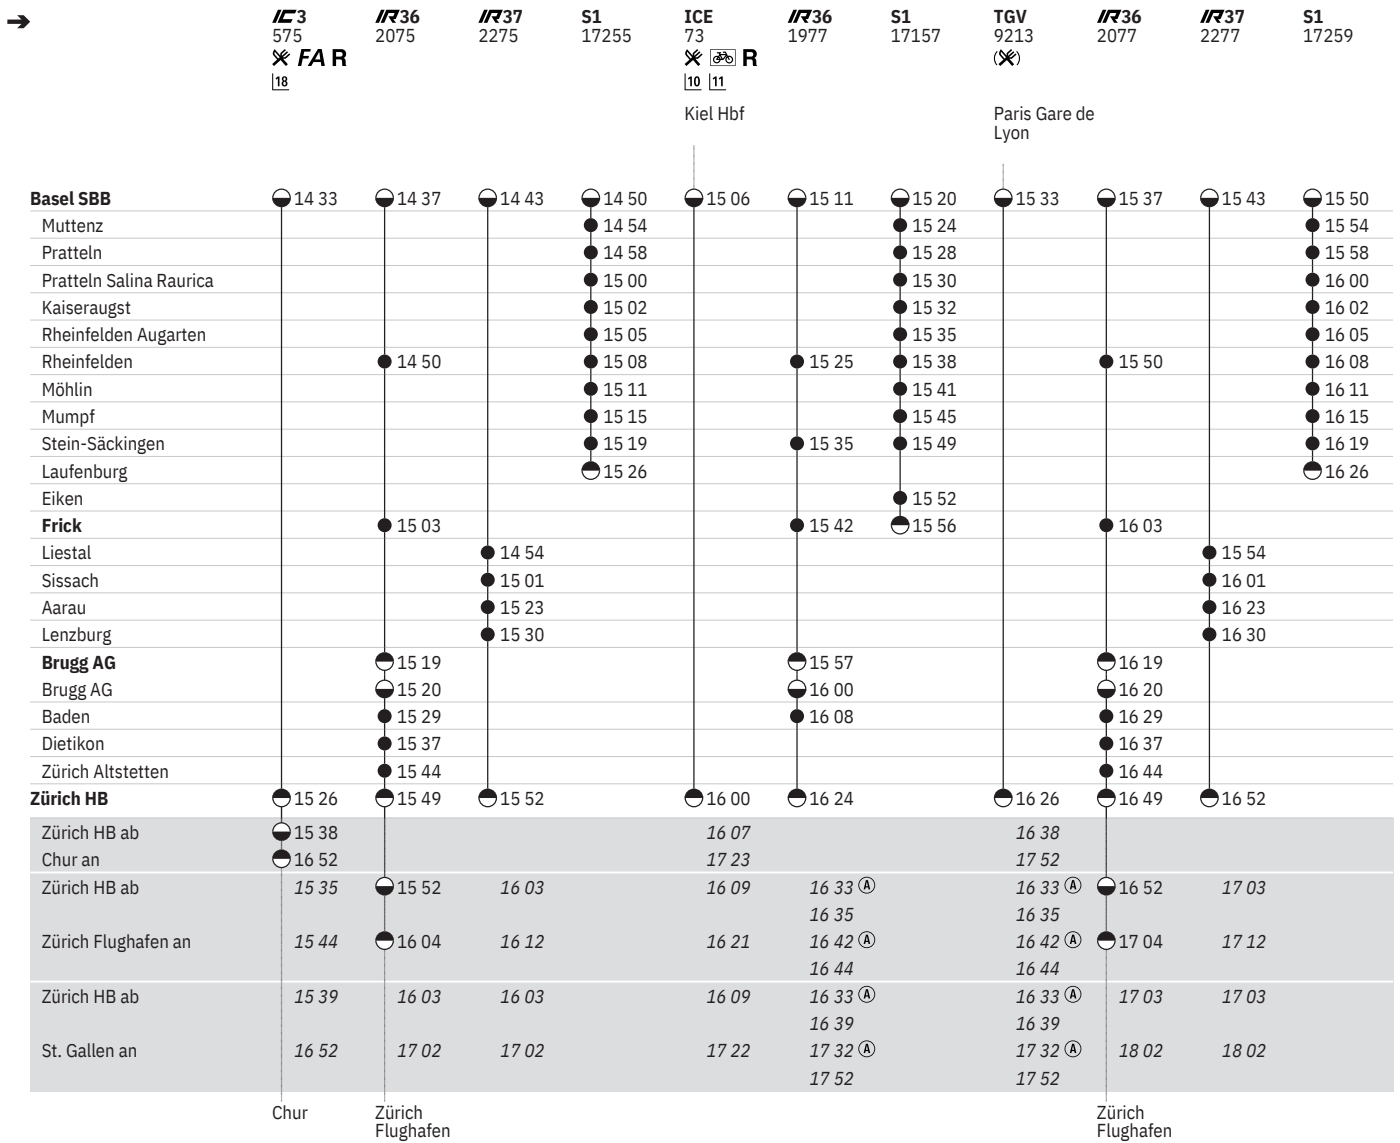

700 **Basel SBB - Frick - Brugg AG - Zürich HB**
Basel SBB - Stein-Säckingen - Laufenburg

Stand: 4. November 2021