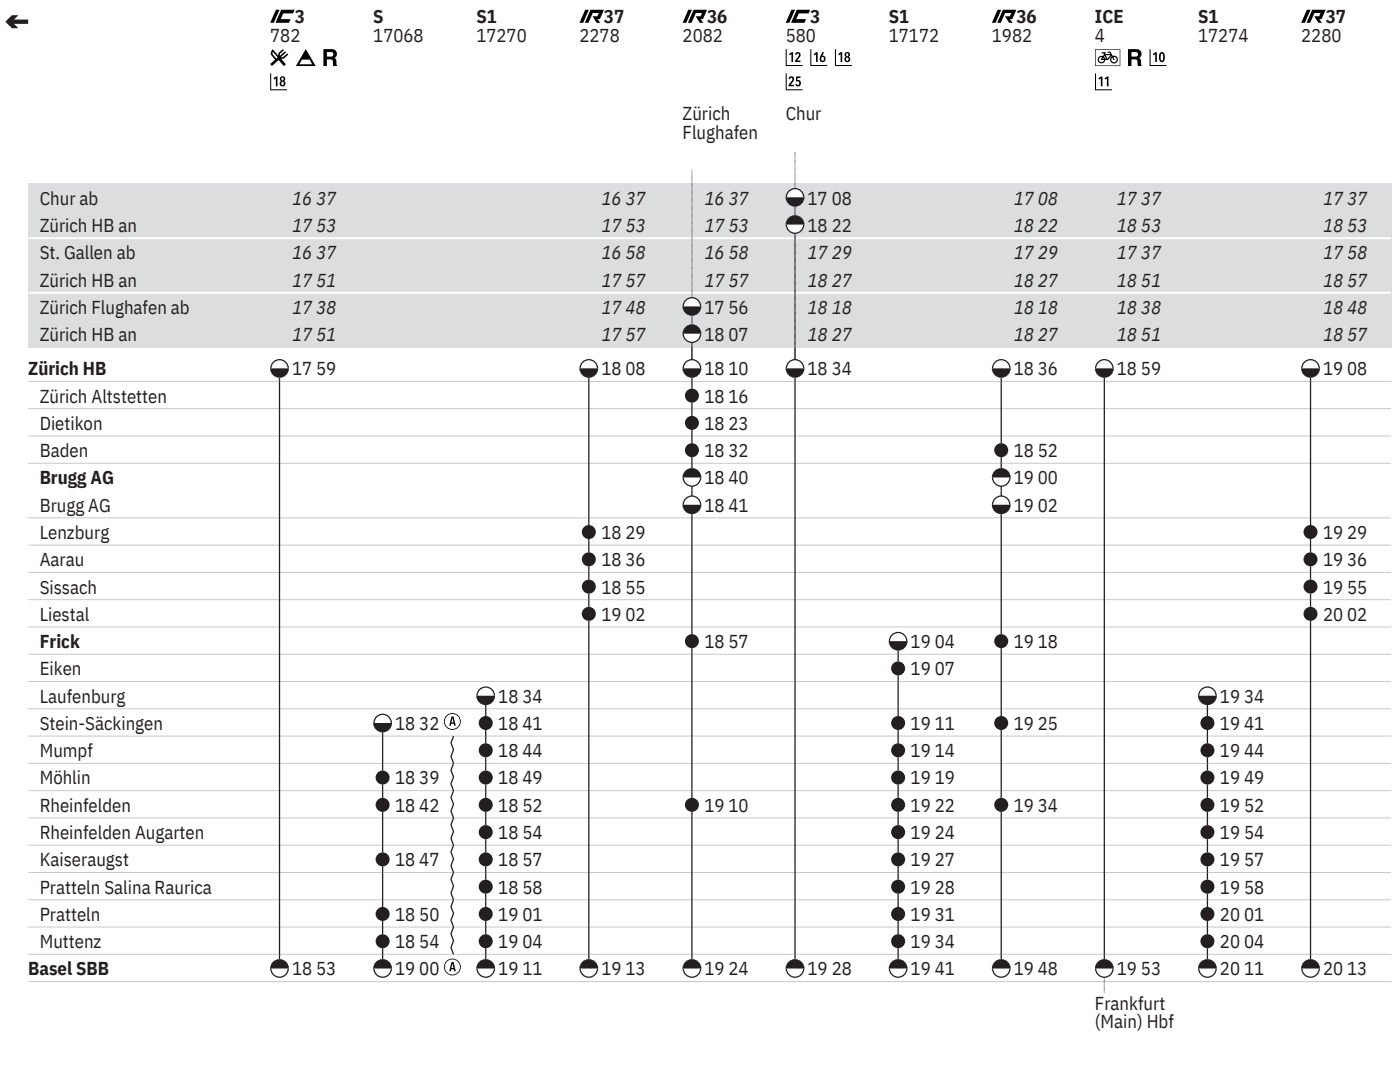

700 Zürich HB - Brugg AG - Frick - Basel SBB
Laufenburg - Stein-Säckingen - Basel SBB

Stand: 4. November 2021