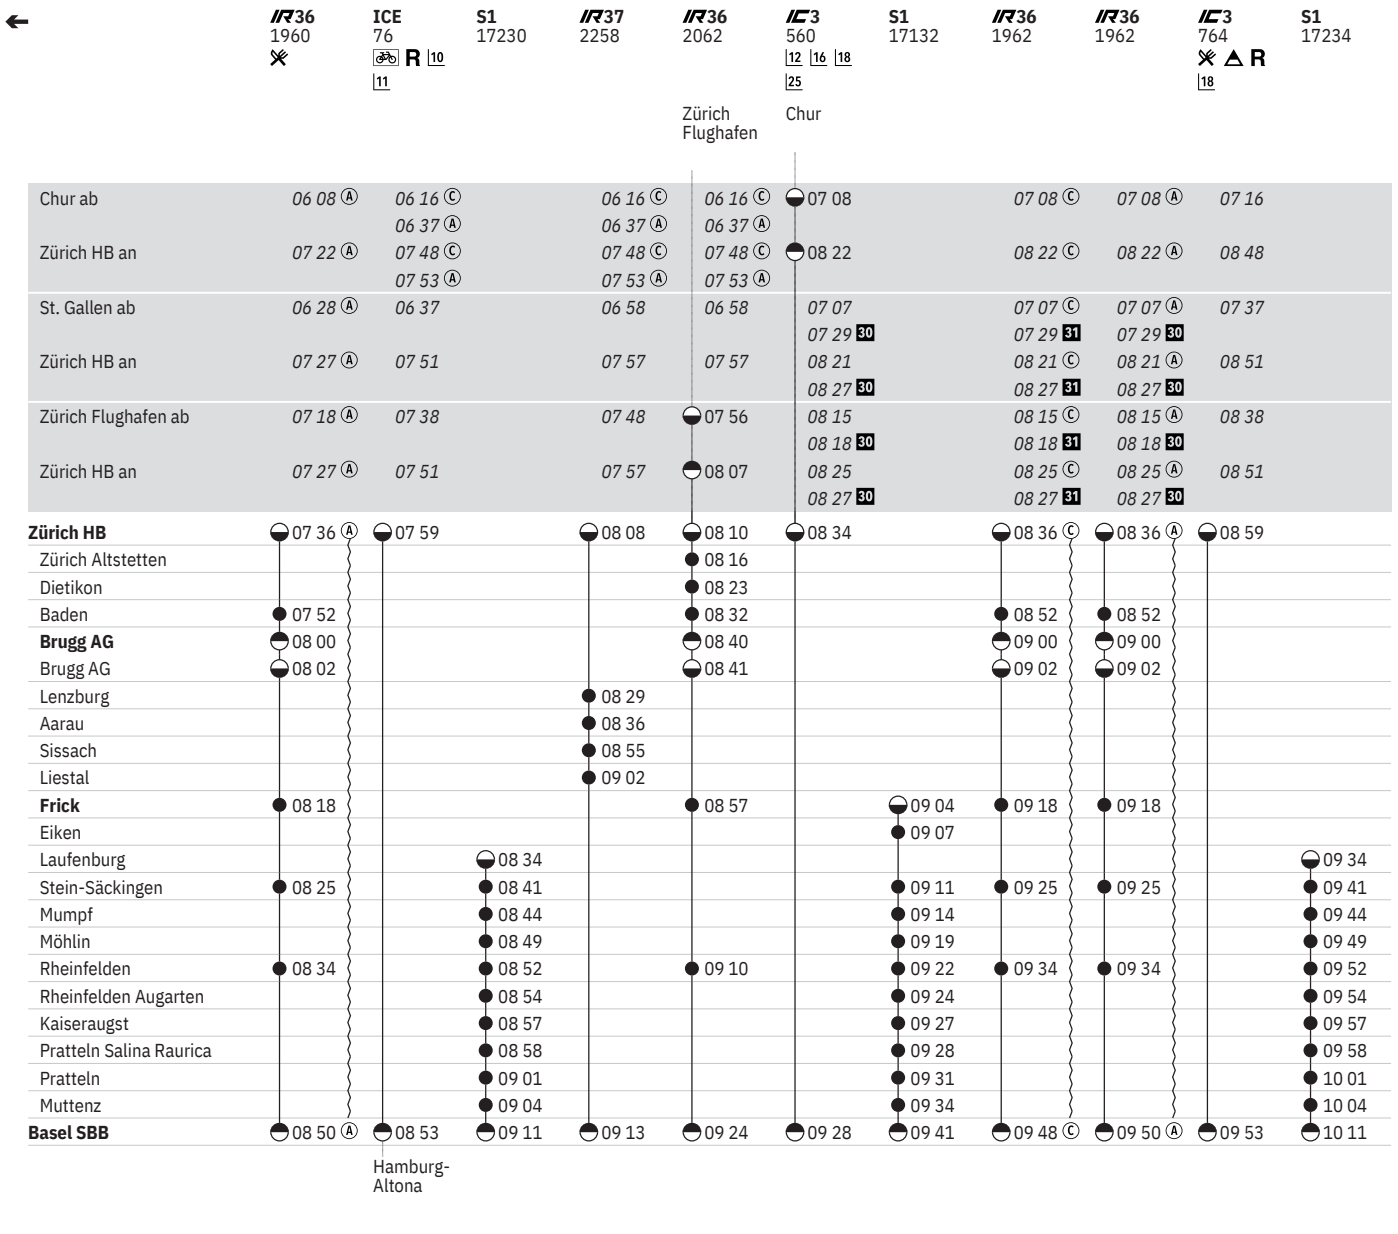

700 Zürich HB - Brugg AG - Frick - Basel SBB
Laufenburg - Stein-Säckingen - Basel SBB

Stand: 4. November 2021