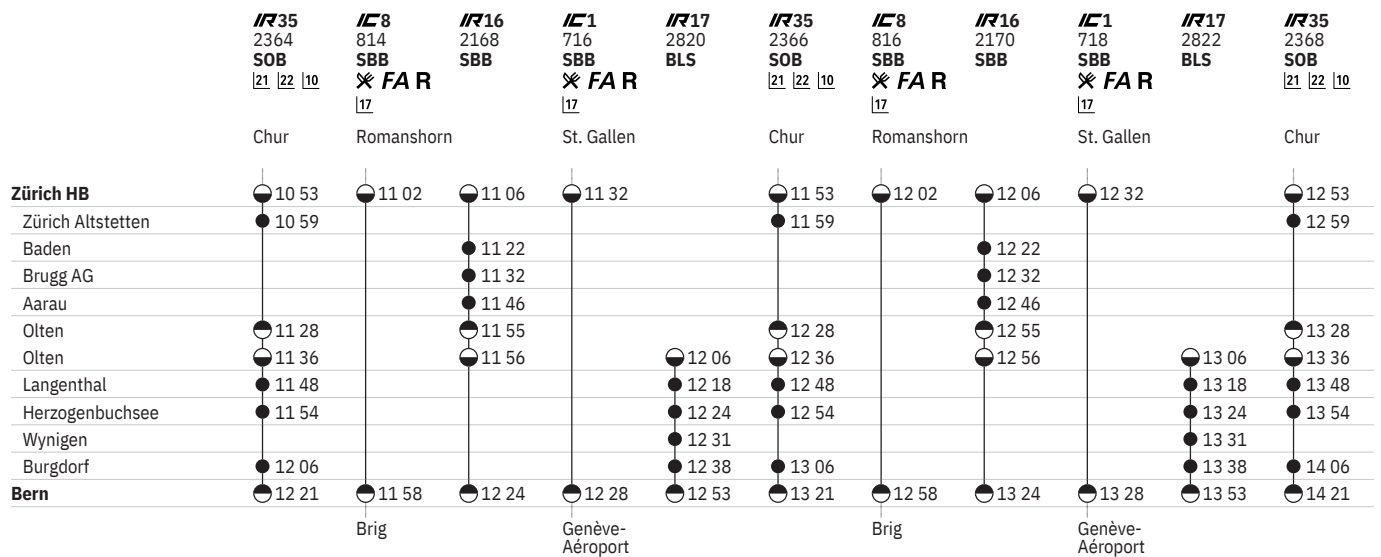

550 Zürich HB - Bern

Stand: 9. November 2021