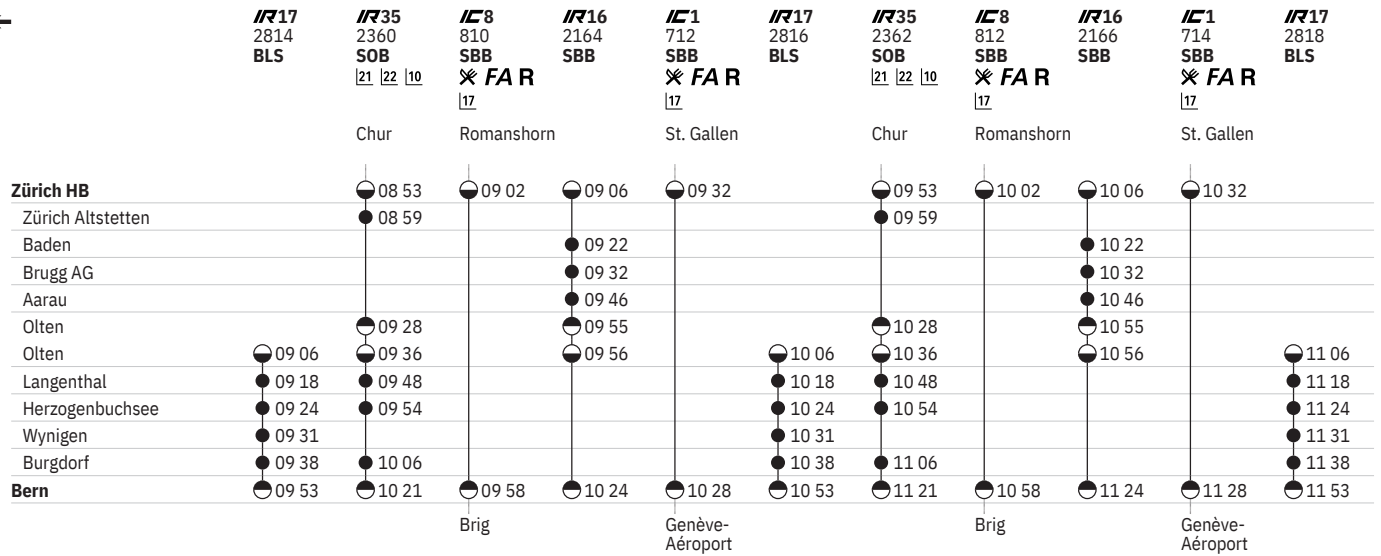

550 Zürich HB - Bern

Stand: 9. November 2021