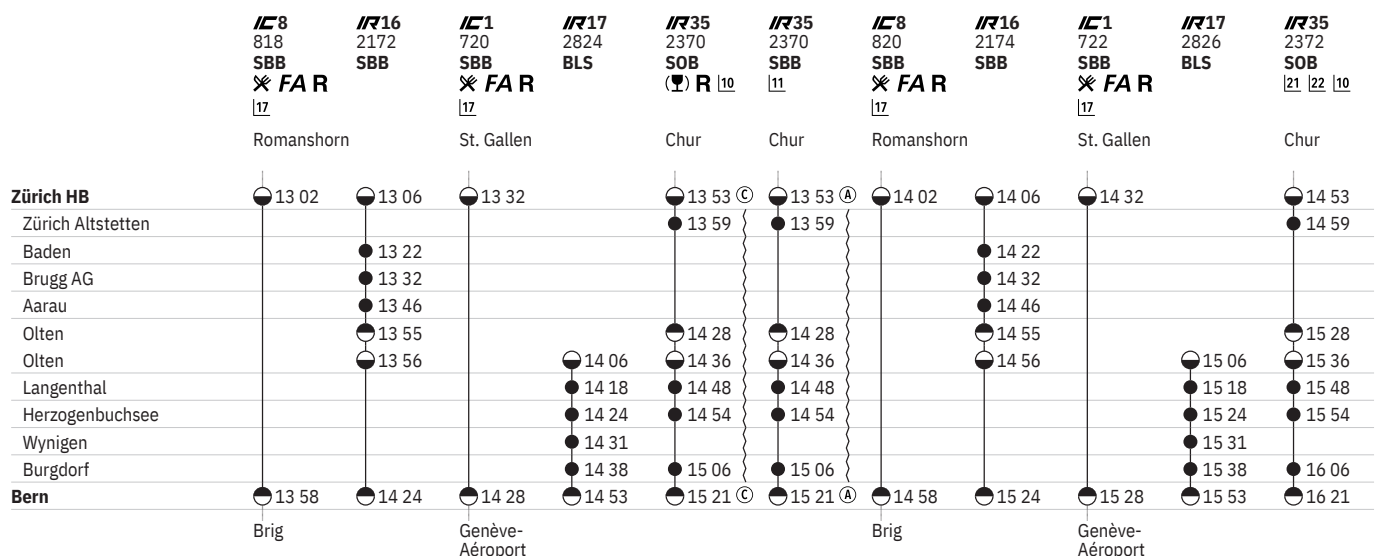

550 Zürich HB - Bern

Stand: 9. November 2021