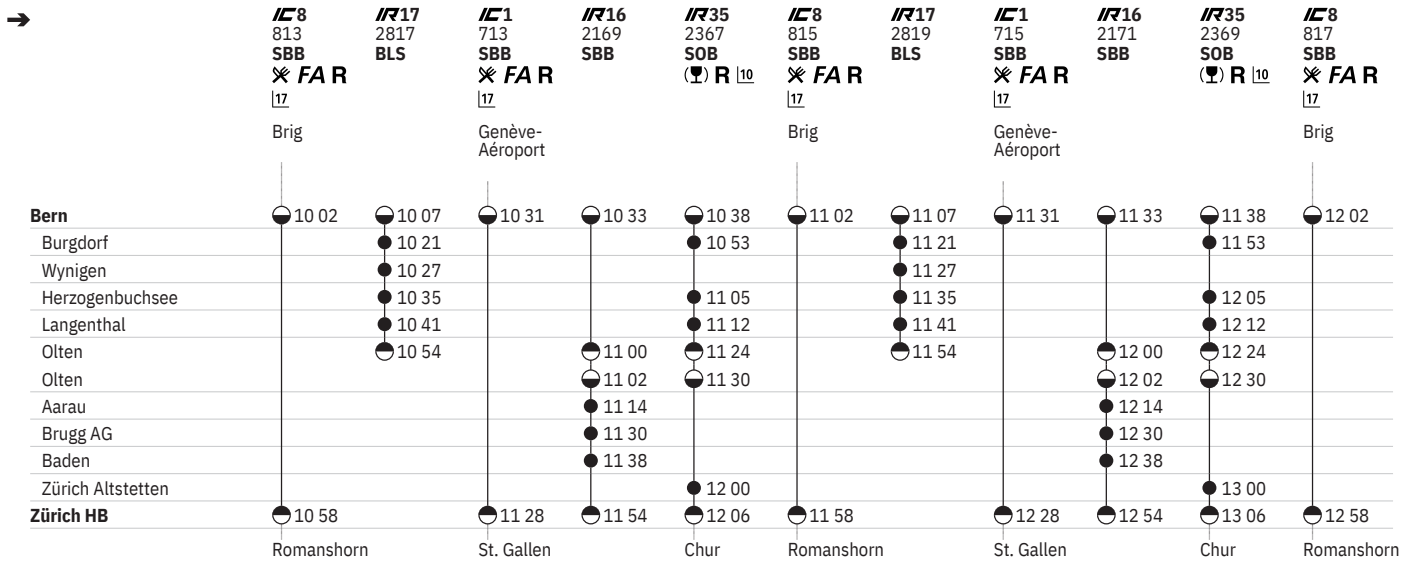

550 Bern - Zürich HB

Stand: 9. November 2021