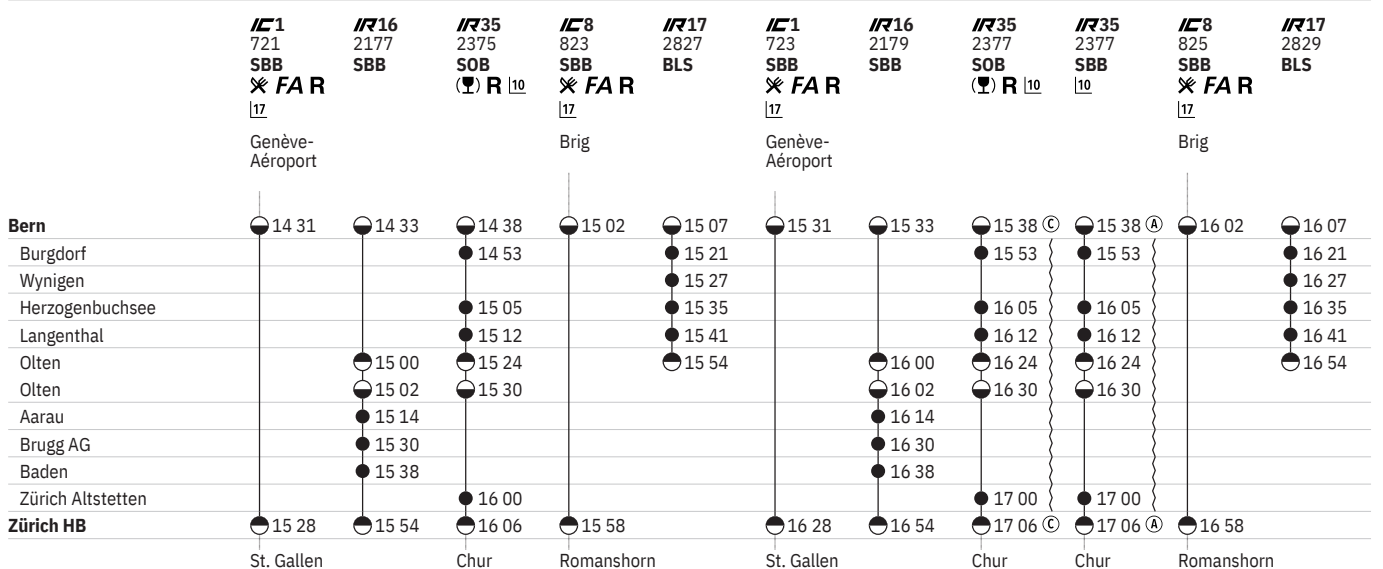

550 Bern - Zürich HB

Stand: 9. November 2021