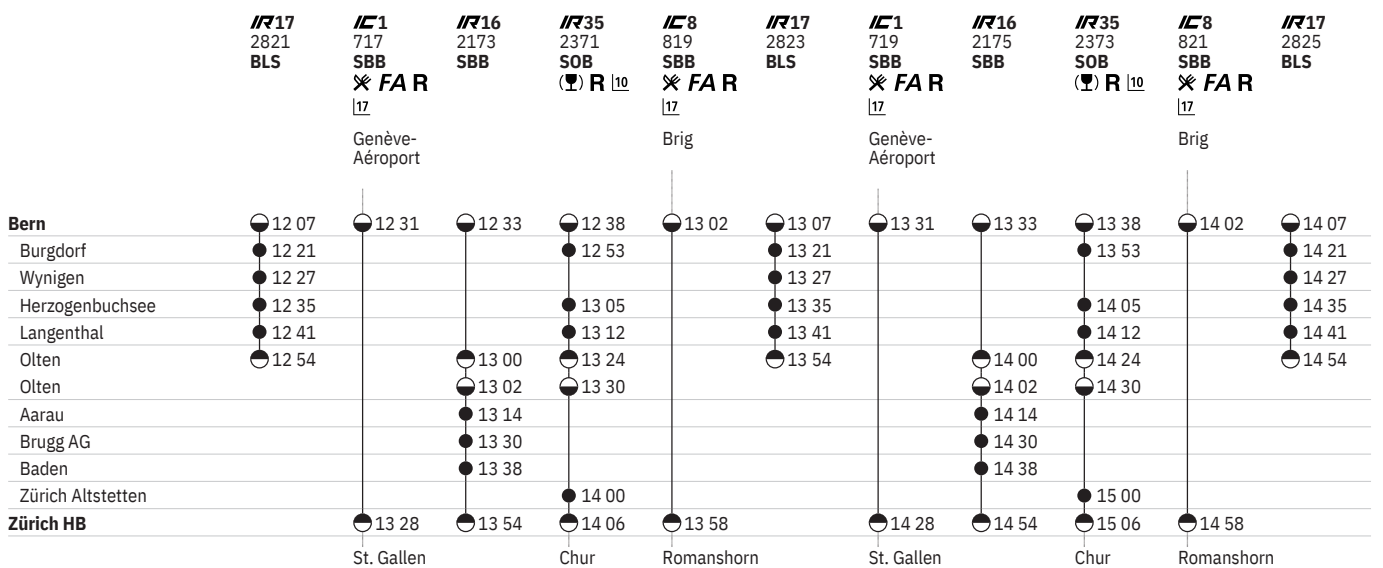

550 Bern - Zürich HB

Stand: 9. November 2021

	S 8709 RBS [2]	IR 2155 SBB	IR 2155 SBB	S 8711 RBS [2]	IR35 2353 SOB (U) R [10]	IR35 2353 SOB (U) R [10]	IC1 703 SBB * FA	IC1 703 SBB * FA	IR16 2159 SBB	IR35 2357 SBB	IC8 805 SBB * FA R [17]
<b>Bern</b>	03 59 [10]	04 04 [11]	04 18 [14]	04 31 [10]	04 36 (C)	04 38 [15]	05 13 [16]	05 29 [17]		05 38 (A)	06 02
Zollikofen	04 07 [10]			04 39 [10]		04 42 [12]					
Zollikofen		12 04 10									
Burgdorf					04 52	04 54 (A)				05 53	
Wynigen					04 58						
Herzogenbuchsee					05 06	05 06					
Langenthal					05 12	05 12				06 12	
Olten		04 44 [13]	04 44		05 24	05 24	05 53	05 55		06 24	06 28
Olten		04 46	04 46		05 26	05 26	05 57	05 57	06 02	06 26	06 31
Aarau		04 56	04 56		05 36	05 36			06 14	06 40	
Brugg AG									06 30		
Baden									06 38		
Lenzburg		05 03	05 03		05 42	05 42				06 47	
Zürich Altstetten		05 23	05 23		06 00	06 00				07 05	
<b>Zürich HB</b>		05 28 [13]	05 28 [14]		06 06 (C)	06 06 (A)	06 28 [16]	06 28 [17]	06 54	07 13 (A)	07 02
		Zürich Flughafen	Zürich Flughafen		Chur	Chur	St. Gallen	St. Gallen			Romanshorn

	IR17 2809 BLS	IC1 705 SBB * FA R [17]	IR16 2161 SBB	IR35 2359 SOB (U) R [10]	IC8 807 SBB * FA R [17]	IR17 2811 BLS	IC 1411 SBB * R [18]	IC1 707 SBB * FA R [17]	IR16 2163 SBB	IR35 2361 SOB (U) R [10]	IR35 2361 SBB [10]
<b>Bern</b>	06 07	06 31	06 33	06 38	07 02	07 07	07 10 [18]	07 31	07 33	07 38 (C)	07 38 (A)
Burgdorf	06 21			06 53		07 21				07 53	07 53
Wynigen	06 27					07 27					
Herzogenbuchsee	06 35			07 05		07 35				08 05	08 05
Langenthal	06 41			07 12		07 41				08 12	08 12
Olten	06 54		07 00	07 24		07 54		08 00	08 24	08 24	08 24
Olten			07 02	07 30				08 02	08 30	08 30	08 30
Aarau			07 14					08 14			
Brugg AG			07 30					08 30			
Baden			07 38					08 38			
Zürich Altstetten				08 00						09 00	09 00
<b>Zürich HB</b>		07 28	07 54	08 06	07 58	08 10 [18]	08 28	08 54	09 06 (C)	09 06 (A)	
		St. Gallen		Chur	Romanshorn		St. Gallen		Chur	Chur	

550 Bern - Zürich HB  

Stand: 9. November 2021