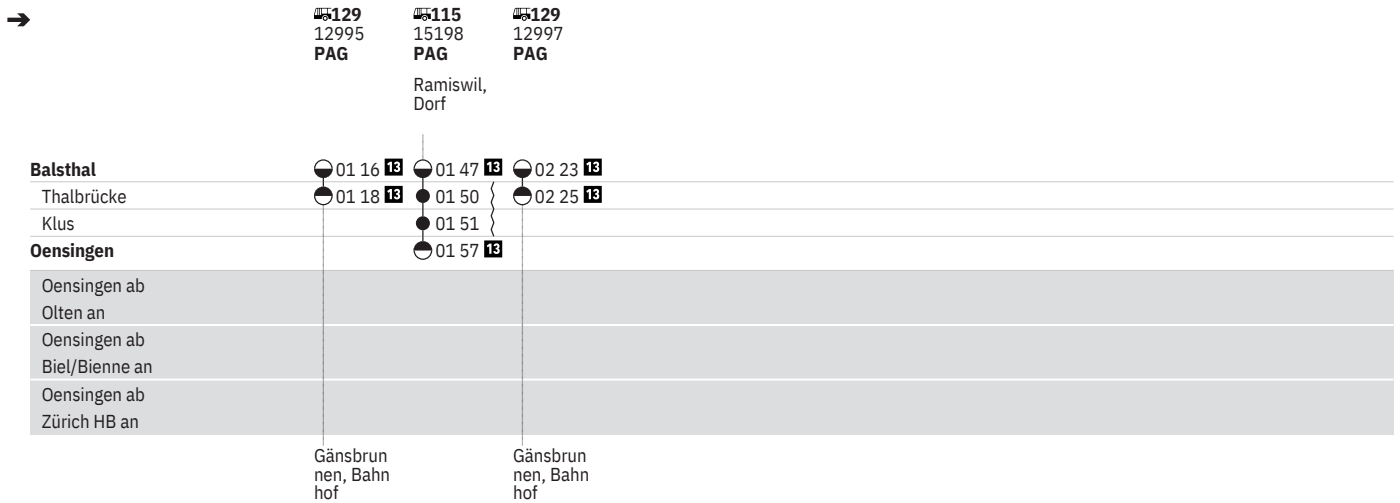

412 Balsthal - Oensingen

Stand: 11. Oktober 2021

412 Oensingen - Balsthal

Stand: 11. Oktober 2021

	S22 26019 SBB	S22 26021 SBB	S22 26023 SBB	S22 26025 SBB	S22 26027 SBB	S22 26029 SBB	S22 26031 SBB	S22 26033 SBB	S22 26035 SBB	S22 26037 SBB	S22 26039 SBB	S22 26041 SBB	S22 26043 SBB	S22 26045 SBB
Zürich HB ab				06 30		07 30		08 30		09 30		10 30		11 30
Oensingen an				07 13		08 13		09 13		10 13		11 13		12 13
Biel/Bienne ab	05 16	05 21	06 16	06 21	07 17	07 21	08 17	08 21	09 17	09 21	10 17	10 21	11 17	11 21
Oensingen an	05 45	06 05	06 45	07 05	07 45	08 05	08 45	09 05	09 45	10 05	10 45	11 05	11 45	12 05
Olten ab	05 11	06 02	06 11	07 02	07 11	08 02	08 11	09 02	09 11	10 02	10 11	11 02	11 11	12 02
Oensingen an	05 28	06 13	06 28	07 13	07 28	08 13	08 28	09 13	09 28	10 13	10 28	11 13	11 28	12 13
Oensingen	05 49	06 19	06 49	07 19	07 49	08 19	08 49	09 19	09 49	10 19	10 49	11 19	11 49	12 19
Klus	05 53	06 23	06 53	07 23	07 53	08 23	08 53	09 23	09 53	10 23	10 53	11 23	11 53	12 23
Thalbrücke	05 55	06 25	06 55	07 25	07 55	08 25	08 55	09 25	09 55	10 25	10 55	11 25	11 55	12 25
Balsthal	05 57	06 27	06 57	07 27	07 57	08 27	08 57	09 27	09 57	10 27	10 57	11 27	11 57	12 27
	S22 26047 SBB	S22 26049 SBB	S22 26051 SBB	S22 26053 SBB	S22 26055 SBB	S22 26057 SBB	S22 26059 SBB	S22 26061 SBB	S22 26063 SBB	S22 26065 SBB	S22 26067 SBB	S22 26069 SBB	S22 26071 SBB	S22 26073 SBB
Zürich HB ab		12 30		13 30		14 30		15 30		16 30		17 30		18 30
Oensingen an		13 13		14 13		15 13		16 13		17 13		18 13		19 13
Biel/Bienne ab	12 17	12 21	13 17	13 21	14 17	14 21	15 17	15 21	16 17	16 21	17 17	17 21	18 17	18 21
Oensingen an	12 45	13 05	13 45	14 05	14 45	15 05	15 45	16 05	16 45	17 05	17 45	18 05	18 45	19 05
Olten ab	12 11	13 02	13 11	14 02	14 11	15 02	15 11	16 02	16 11	17 02	17 11	18 02	18 11	19 02
Oensingen an	12 28	13 13	13 28	14 13	14 28	15 13	15 28	16 13	16 28	17 13	17 28	18 13	18 28	19 13
Oensingen	12 49	13 19	13 49	14 19	14 49	15 19	15 49	16 19	16 49	17 19	17 49	18 19	18 49	19 19
Klus	12 53	13 23	13 53	14 23	14 53	15 23	15 53	16 23	16 53	17 23	17 53	18 23	18 53	19 23
Thalbrücke	12 55	13 25	13 55	14 25	14 55	15 25	15 55	16 25	16 55	17 25	17 55	18 25	18 55	19 25
Balsthal	12 57	13 27	13 57	14 27	14 57	15 27	15 57	16 27	16 57	17 27	17 57	18 27	18 57	19 27