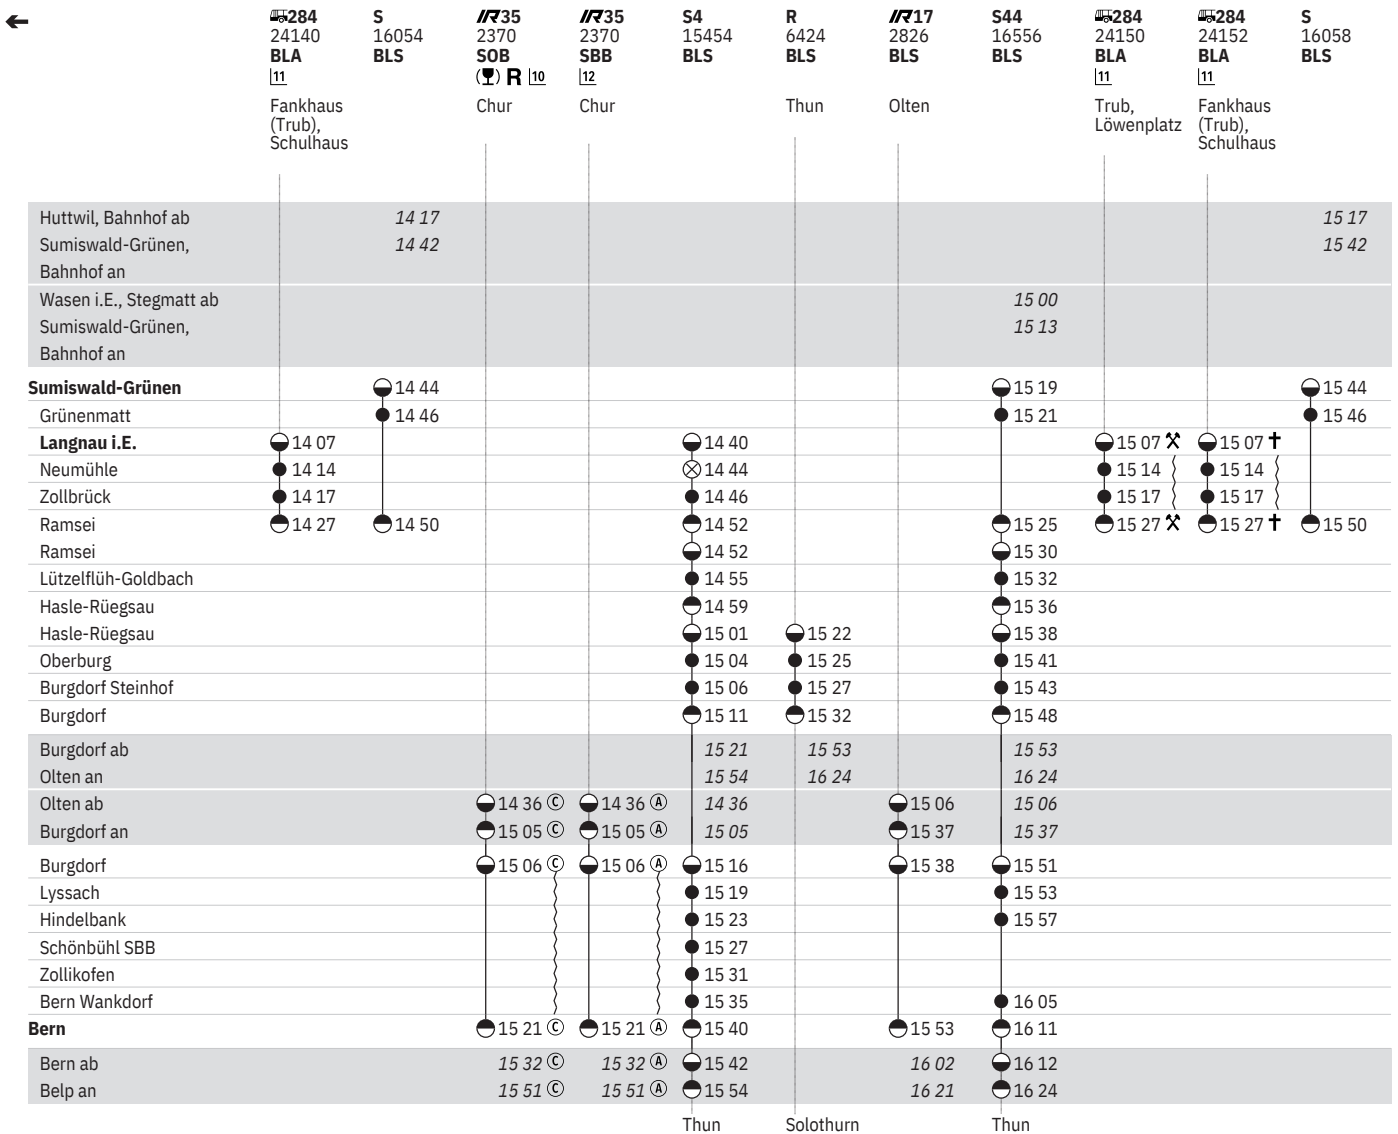

304 Langnau/Sumiswald-Grünen - Burgdorf - Bern
(S-Bahn Bern, Linien S4, S44)

Stand: 3. November 2021