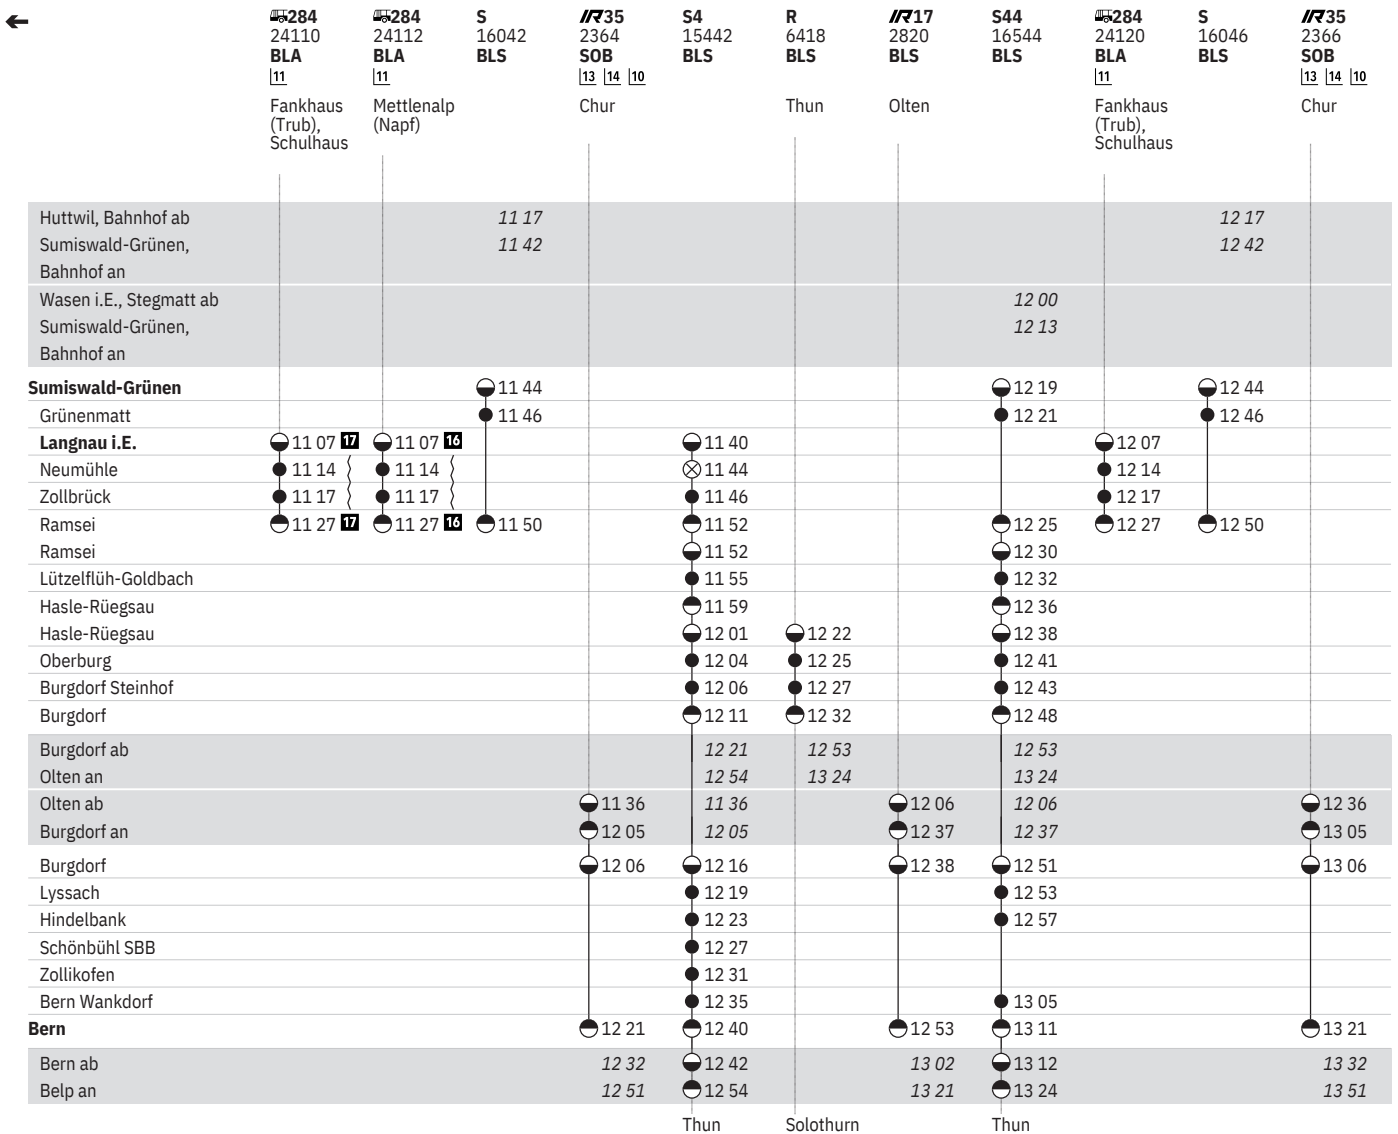

304 Langnau/Sumiswald-Grünen - Burgdorf - Bern
(S-Bahn Bern, Linien S4, S44)

Stand: 3. November 2021