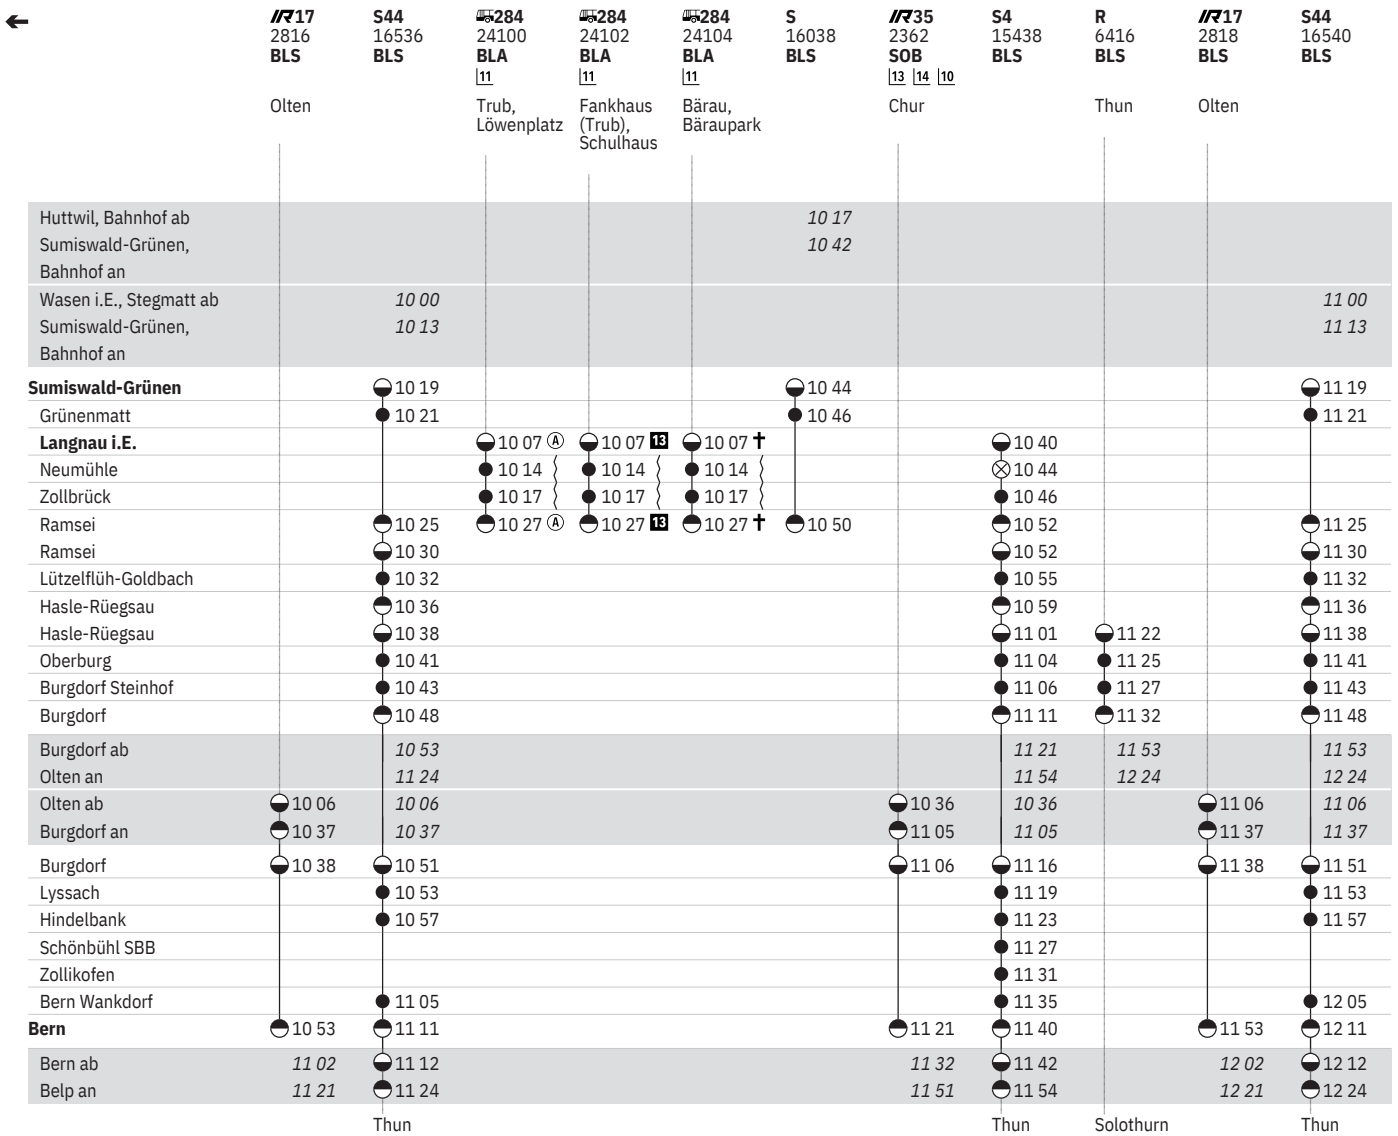

304 Langnau/Sumiswald-Grünen - Burgdorf - Bern
(S-Bahn Bern, Linien S4, S44)

Stand: 3. November 2021