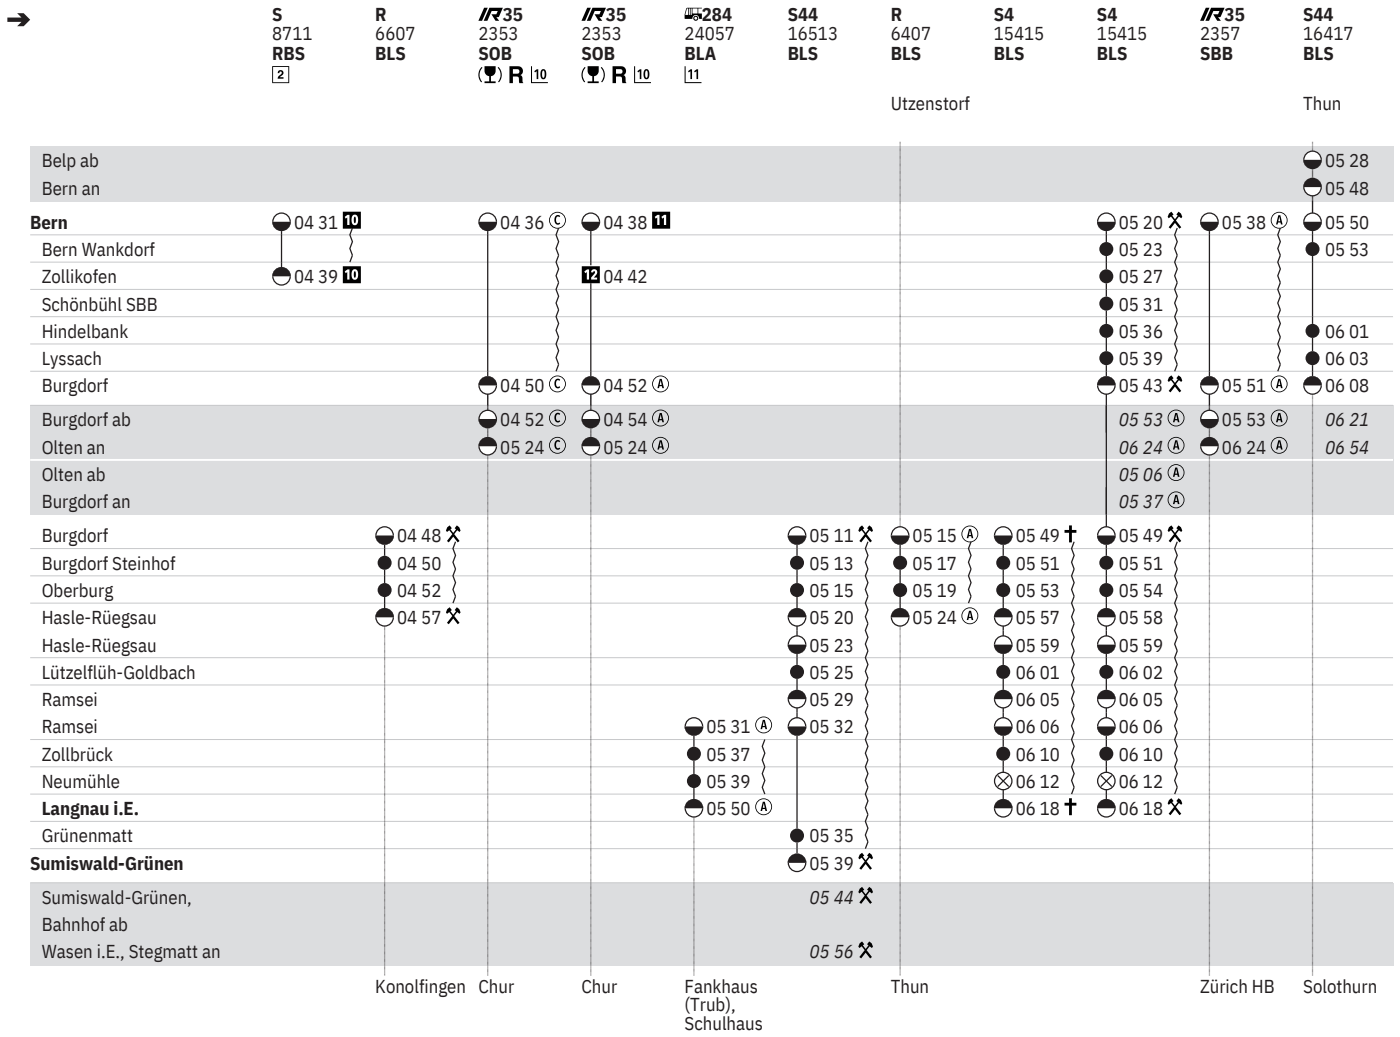

304 Bern - Burgdorf - Langnau/Sumiswald-Grünen (S-Bahn Bern, Linien S4, S44)

Stand: 3. November 2021

304 Bern - Burgdorf - Langnau/Sumiswald-Grünen 
 (S-Bahn Bern, Linien S4, S44) 

Stand: 3. November 2021