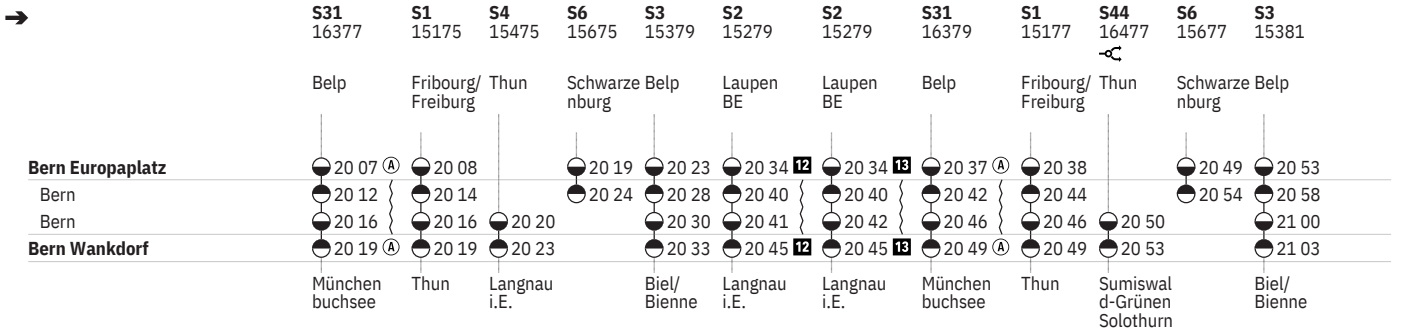

299 Bern Europaplatz - Bern - Bern Wankdorf (alle Züge)

Stand: 9. November 2021