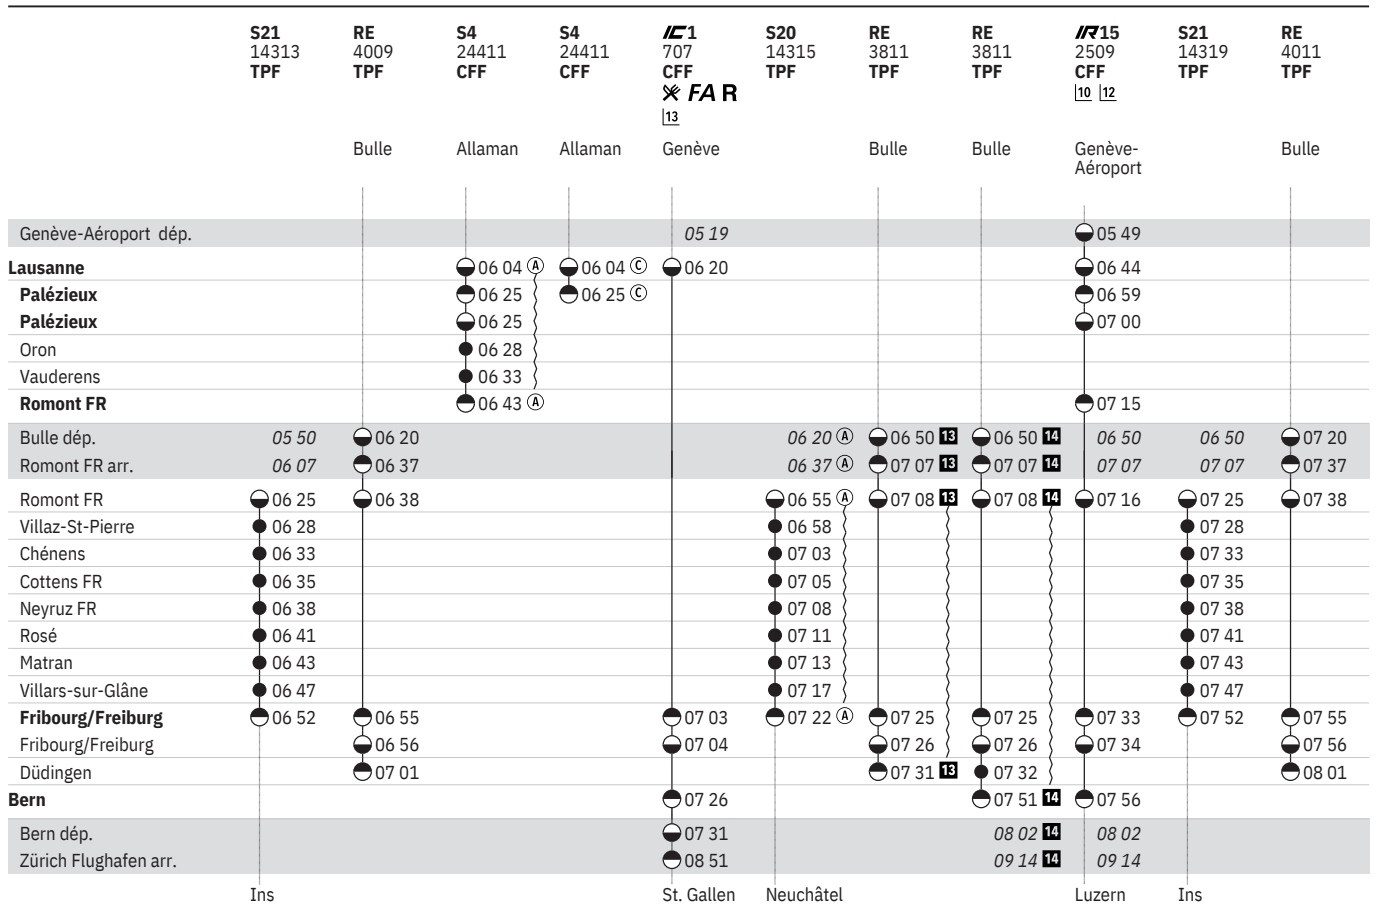

250 Lausanne - Romont - Fribourg - Bern (RER Vaud, ligne S4)
 (RER Fribourg | Freiburg, ligne S20, S21)

État: 8. Octobre 2021

250 Lausanne - Romont - Fribourg - Bern (RER Vaud, ligne S4)  
(RER Fribourg | Freiburg, ligne S20, S21)  

État: 8. Octobre 2021

	S4 24415 CFF	S4 24415 CFF	IC1 709 CFF ✕ FA R 13	S20 14321 TPF	RE 3813 TPF	RE 3813 TPF	IR15 2511 CFF ✕ FA	S21 14325 TPF	RE 4013 TPF	S4 24419 CFF	S4 24419 CFF
	Allaman	Allaman	Genève- Aéroport		Bulle	Bulle	Genève- Aéroport		Bulle	Allaman	Allaman
Genève-Aéroport dép.	05 49 (A)	05 49 (C)	06 32				06 49			07 01 (A)	07 01 (C)
Lausanne	07 04 (A)	07 04 (C)	07 20				07 44			08 04 (A)	08 04 (C)
Palézieux	07 25	07 25 (C)					07 59			08 25	08 25 (C)
Palézieux	07 25						08 00			08 25	
Oron	07 28									08 28	
Vauderens	07 33									08 33	
Romont FR	07 43 (A)						08 15			08 43 (A)	
Bulle dép.				07 20 (A)	07 50 13	07 50 14	07 50	07 50	08 20		
Romont FR arr.				07 37 (A)	08 07 13	08 07 14	08 07	08 07	08 37		
Romont FR				07 55 (A)	08 08 13	08 08 14	08 16	08 25	08 38		
Villaz-St-Pierre				07 58				08 28			
Chénens				08 03				08 33			
Cottens FR				08 05				08 35			
Neyruz FR				08 08				08 38			
Rosé				08 11				08 41			
Matran				08 13				08 43			
Villars-sur-Glâne				08 17				08 47			
Fribourg/Freiburg			08 03				08 33	08 52	08 55		
Fribourg/Freiburg			08 04	08 22 (A)	08 25	08 25	08 34	08 52	08 56		
Düdingen					08 26	08 26	08 34		08 56		
Bern			08 26		08 31 13	08 32	08 56		09 01		
Bern dép.			08 31			08 51 14	09 02				
Zürich Flughafen arr.			09 51			10 14 14	10 14				
			St. Gallen	Neuchâtel		Luzern	Ins				