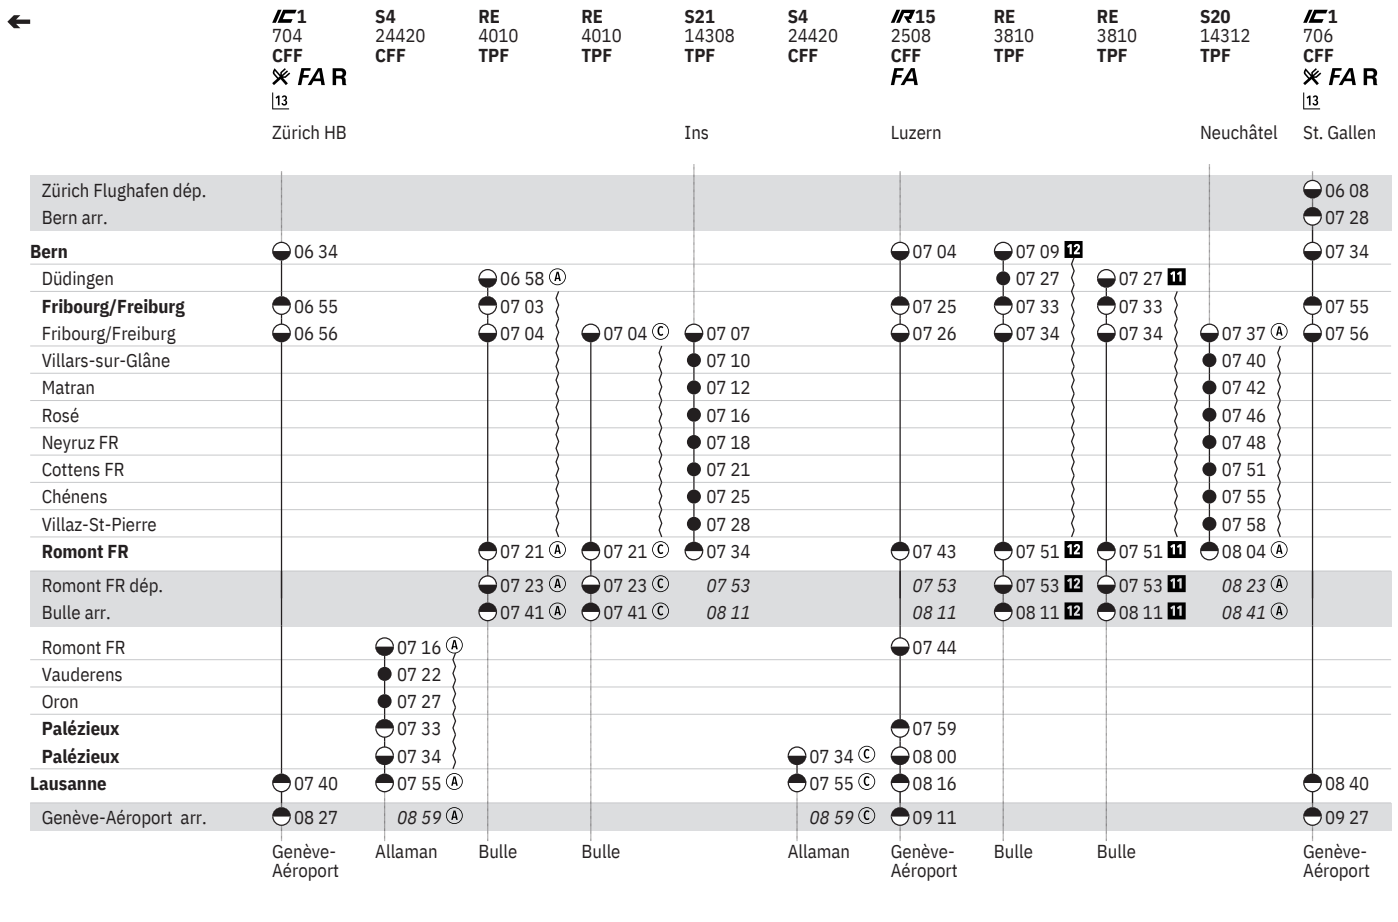

250 Bern - Fribourg - Romont - Lausanne (RER Vaud, ligne S4)
(RER Fribourg | Freiburg, ligne S20, S21)

État: 8. Octobre 2021