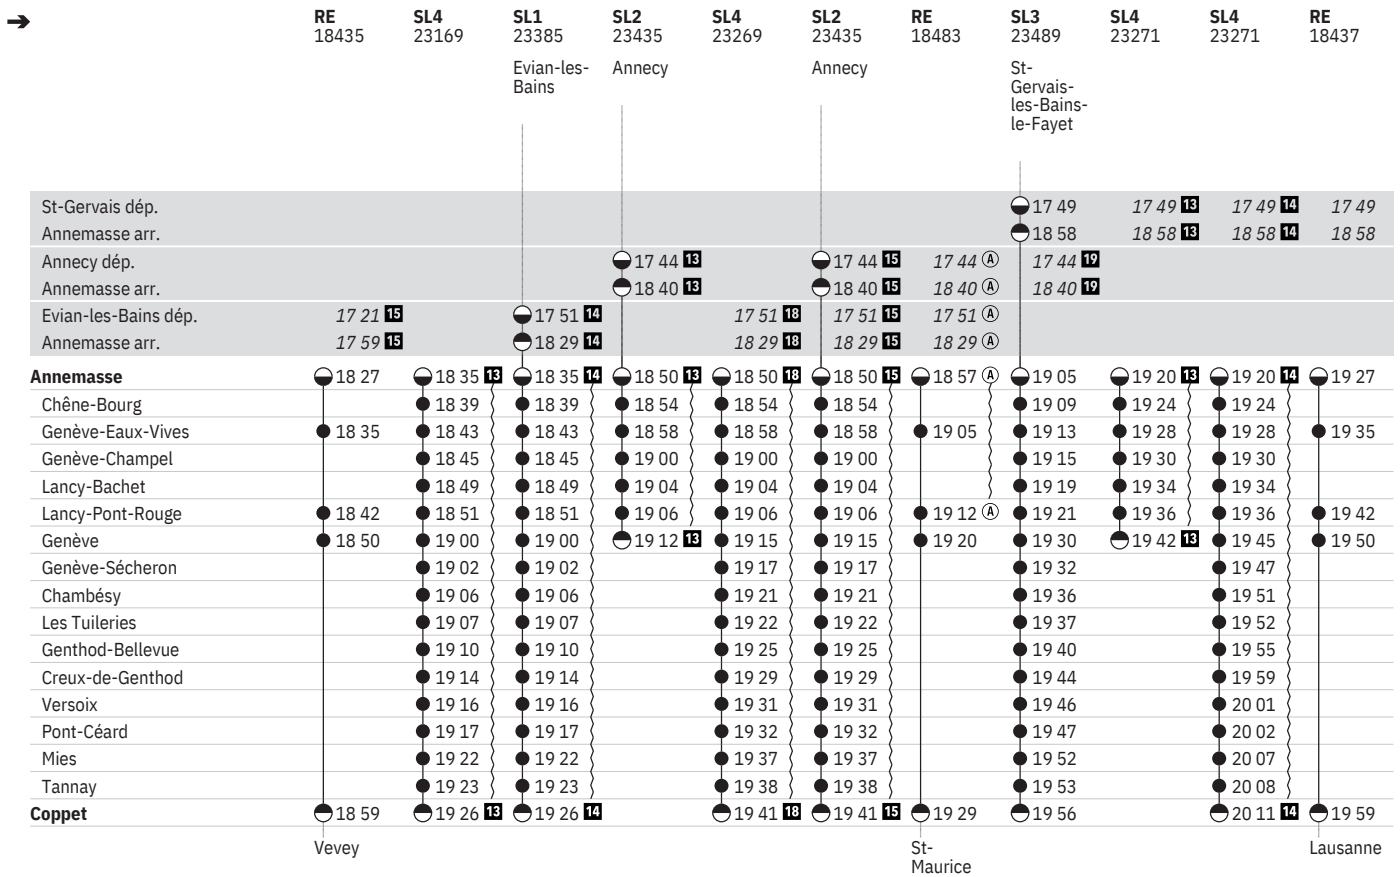

151 Annemasse - Genève - Coppet (LEMAN EXPRESS, lignes L1, L2, L3, L4)

État: 27. Octobre 2021

Vevey

St-Maurice

Lausanne