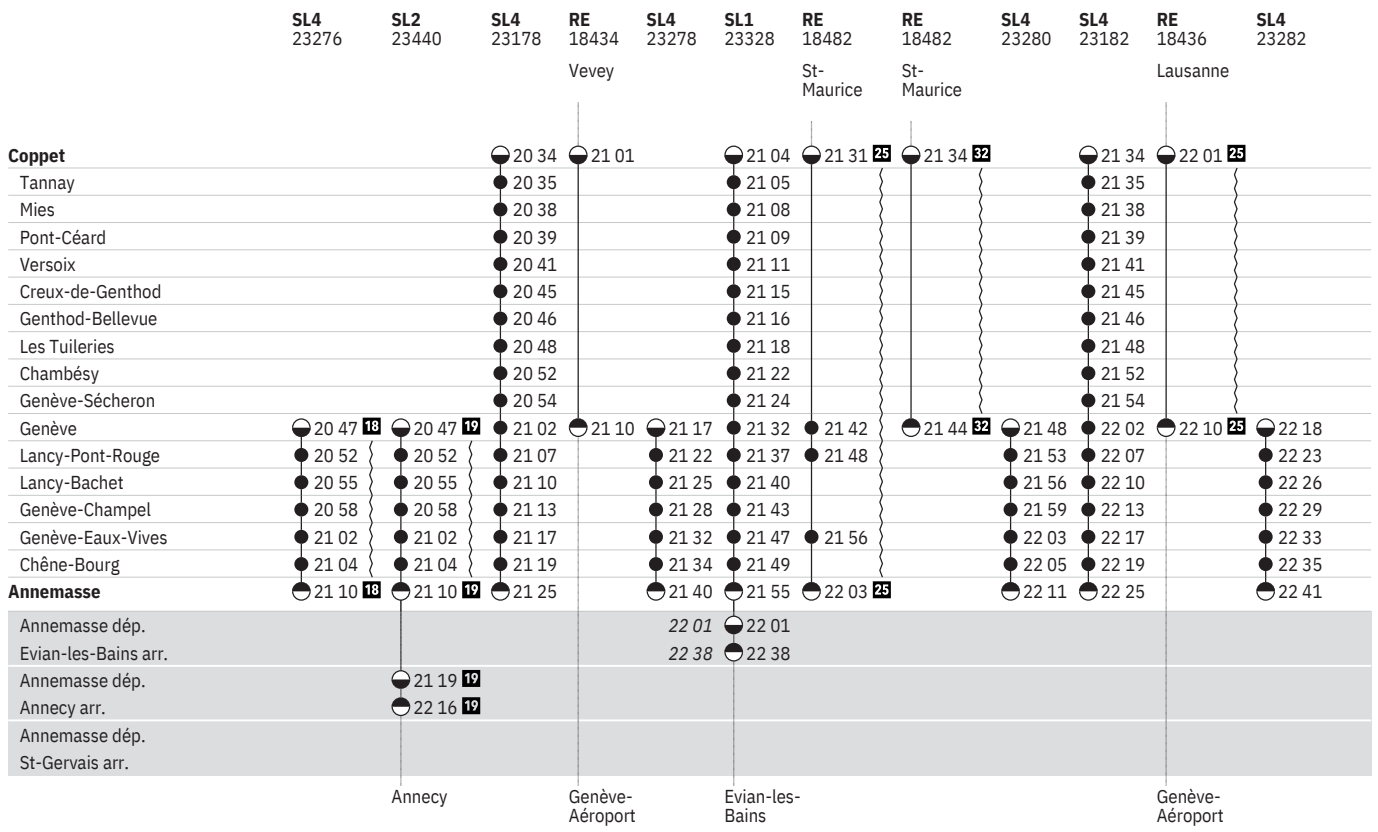

151 Coppet - Genève - Annemasse (LEMAN EXPRESS, lignes L1, L2, L3, L4)

État: 27. Octobre 2021