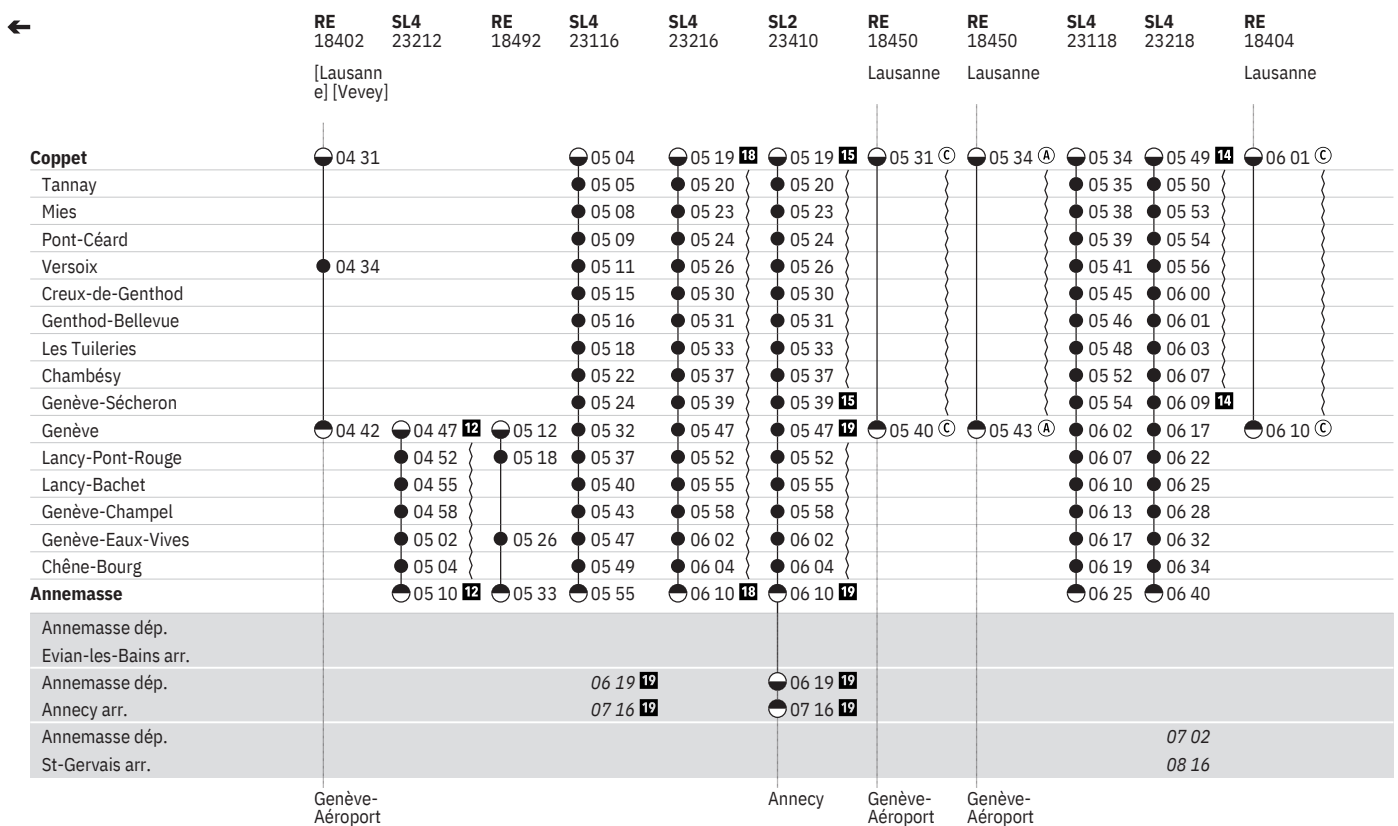

151 **Coppet - Genève - Annemasse**
(LEMAN EXPRESS, lignes L1, L2, L3, L4)

État: 27. Octobre 2021