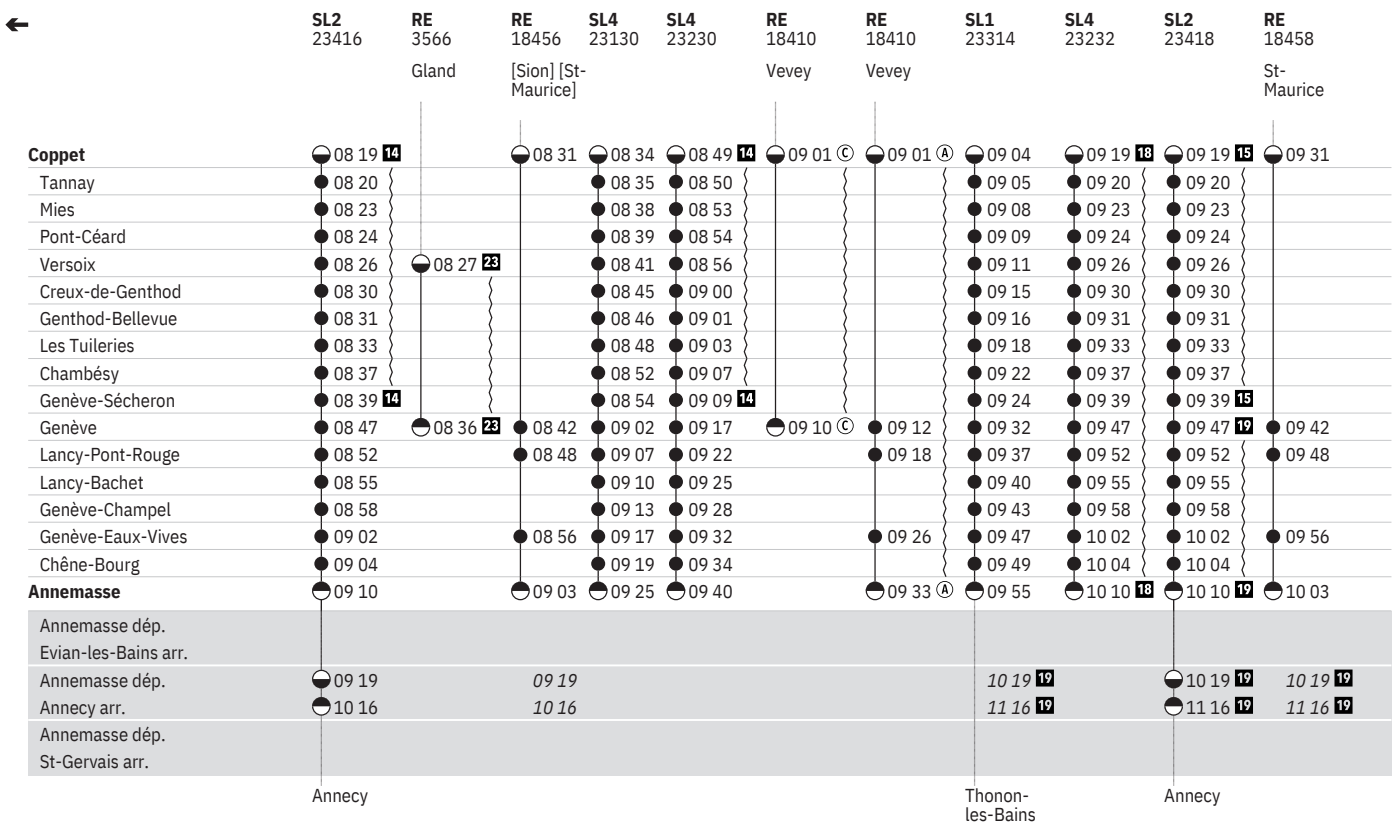

151 Coppet - Genève - Annemasse (LEMAN EXPRESS, lignes L1, L2, L3, L4)

État: 27. Octobre 2021