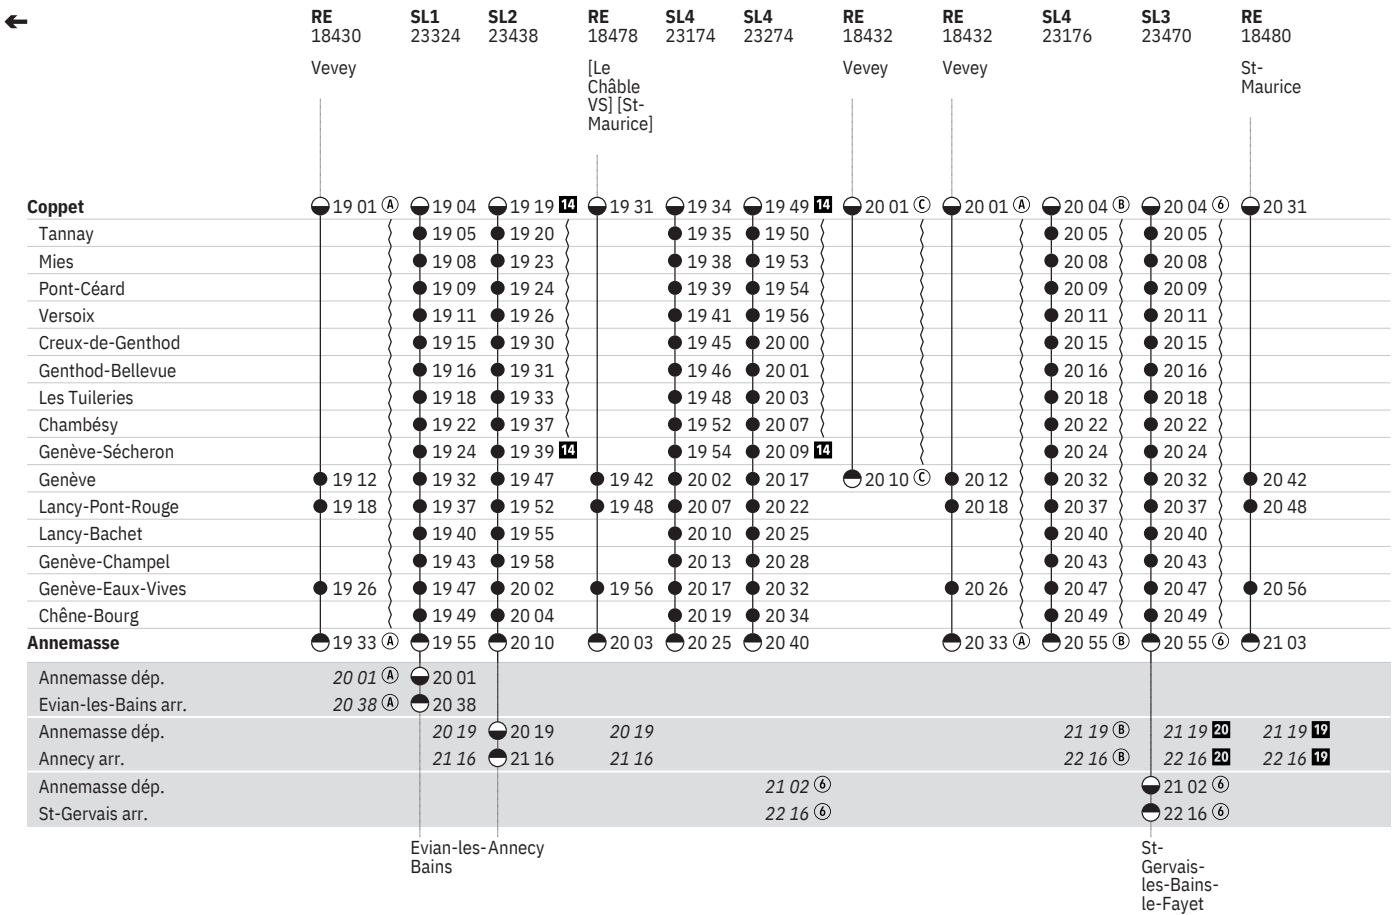

151 Coppet - Genève - Annemasse (LEMAN EXPRESS, lignes L1, L2, L3, L4)

État: 27. Octobre 2021