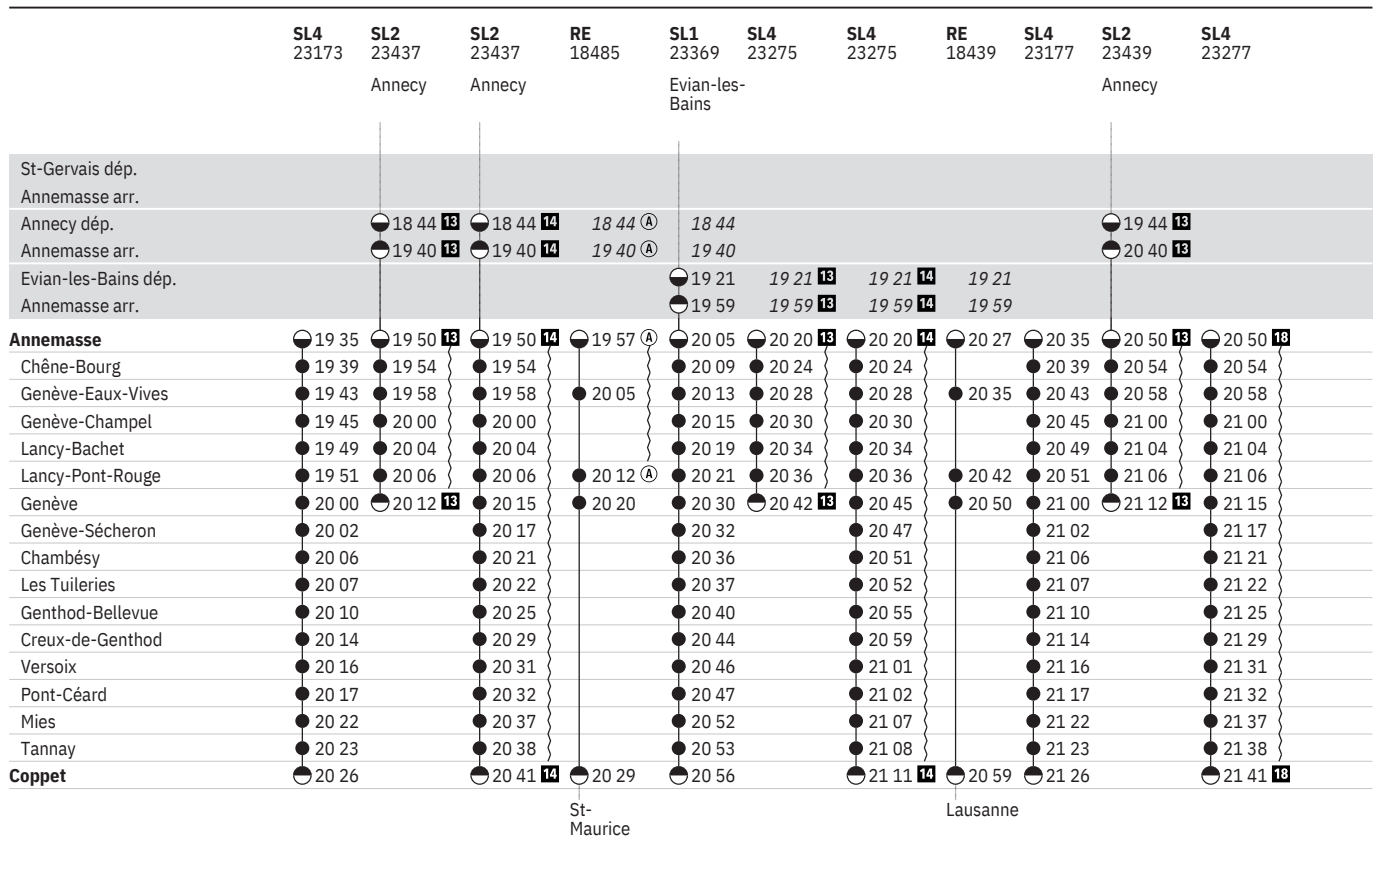

151 Annemasse - Genève - Coppet (LEMAN EXPRESS, lignes L1, L2, L3, L4)

État: 27. Octobre 2021

Vevey

St-Maurice

Lausanne

St-Maurice

Lausanne

151 Annemasse - Genève - Coppet (LEMAN EXPRESS, lignes L1, L2, L3, L4)

État: 27. Octobre 2021

	SL2 23439 Annecy	RE 18487	SL4 23179	SL4 23279	RE 18441	SL4 23181	SL2 23441 Annecy	SL2 23441 Annecy	RE 18489 Genève- Aéroport	SL4 23183	SL4 23283	RE 18443 Genève- Aéroport
St-Gervais dép. Annemasse arr.												
Annecy dép. Annemasse arr.	● 19 44 15	● 19 44 A	● 19 44 19				● 20 44 13	● 20 44 14		● 20 44		
Evian-les-Bains dép. Annemasse arr.												
Annemasse	● 20 50 15	● 20 57 A	● 21 05	● 21 20	● 21 27	● 21 35	● 21 50 13	● 21 50 14		● 22 05	● 22 20 14	
Chêne-Bourg	● 20 54		● 21 09	● 21 24	● 21 31	● 21 39	● 21 54	● 21 54		● 22 09	● 22 24	
Genève-Eaux-Vives	● 20 58	● 21 05	● 21 13	● 21 28	● 21 35	● 21 43	● 21 58	● 21 58		● 22 13	● 22 28	
Genève-Champel	● 21 00		● 21 15	● 21 30		● 21 45	● 22 00	● 22 00		● 22 15	● 22 30	
Lancy-Bachet	● 21 04		● 21 19	● 21 34		● 21 49	● 22 04	● 22 04		● 22 19	● 22 34	
Lancy-Pont-Rouge	● 21 06	● 21 12 A	● 21 21	● 21 36	● 21 42	● 21 51	● 22 06	● 22 06		● 22 21	● 22 36	
Genève	● 21 15	● 21 20	● 21 30	● 21 42	● 21 50	● 22 00	● 22 12 13	● 22 15	● 22 20	● 22 30	● 22 42 14	● 22 45 24
Genève-Sécheron	● 21 17		● 21 32			● 22 02		● 22 17		● 22 32		
Chambésy	● 21 21		● 21 36			● 22 06		● 22 21		● 22 36		
Les Tuileries	● 21 22		● 21 37			● 22 07		● 22 22		● 22 37		
Genthod-Bellevue	● 21 25		● 21 40			● 22 10		● 22 25		● 22 40		
Creux-de-Genthod	● 21 29		● 21 44			● 22 14		● 22 29		● 22 44		
Versoix	● 21 31		● 21 46			● 22 16		● 22 31		● 22 46		
Pont-Céard	● 21 32		● 21 47			● 22 17		● 22 32		● 22 47		
Mies	● 21 37		● 21 52			● 22 22		● 22 37		● 22 52		
Tannay	● 21 38		● 21 53			● 22 23		● 22 38		● 22 53		
Coppet	● 21 41 15	● 21 29	● 21 56		● 21 59	● 22 26		● 22 41 14	● 22 29	● 22 56		● 22 53 24
		[Lausann e] [St-Mau rice] [St-M aurice]			Lausanne				Lausanne			Lausanne