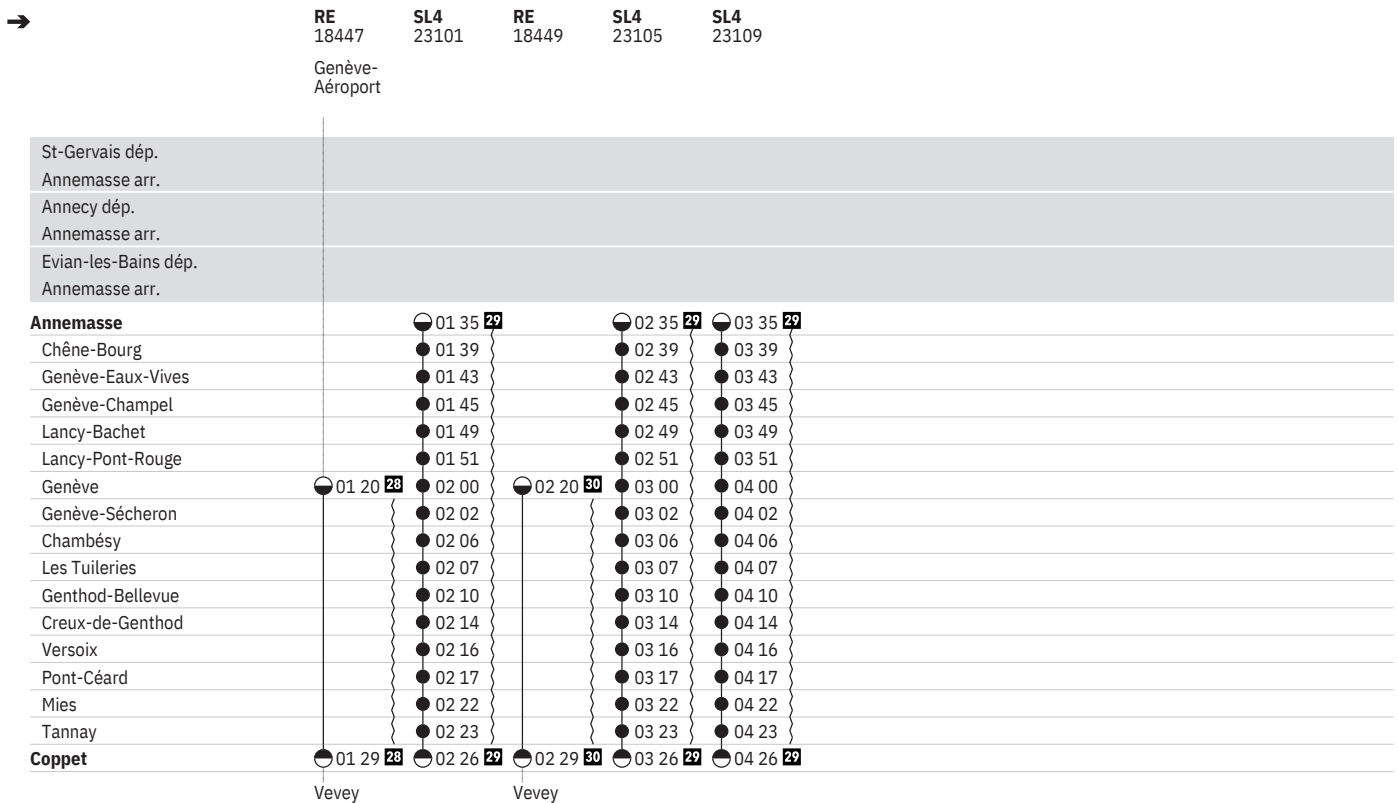

151 **Annemasse - Genève - Coppet**
(LEMAN EXPRESS, lignes L1, L2, L3, L4)

État: 27. Octobre 2021