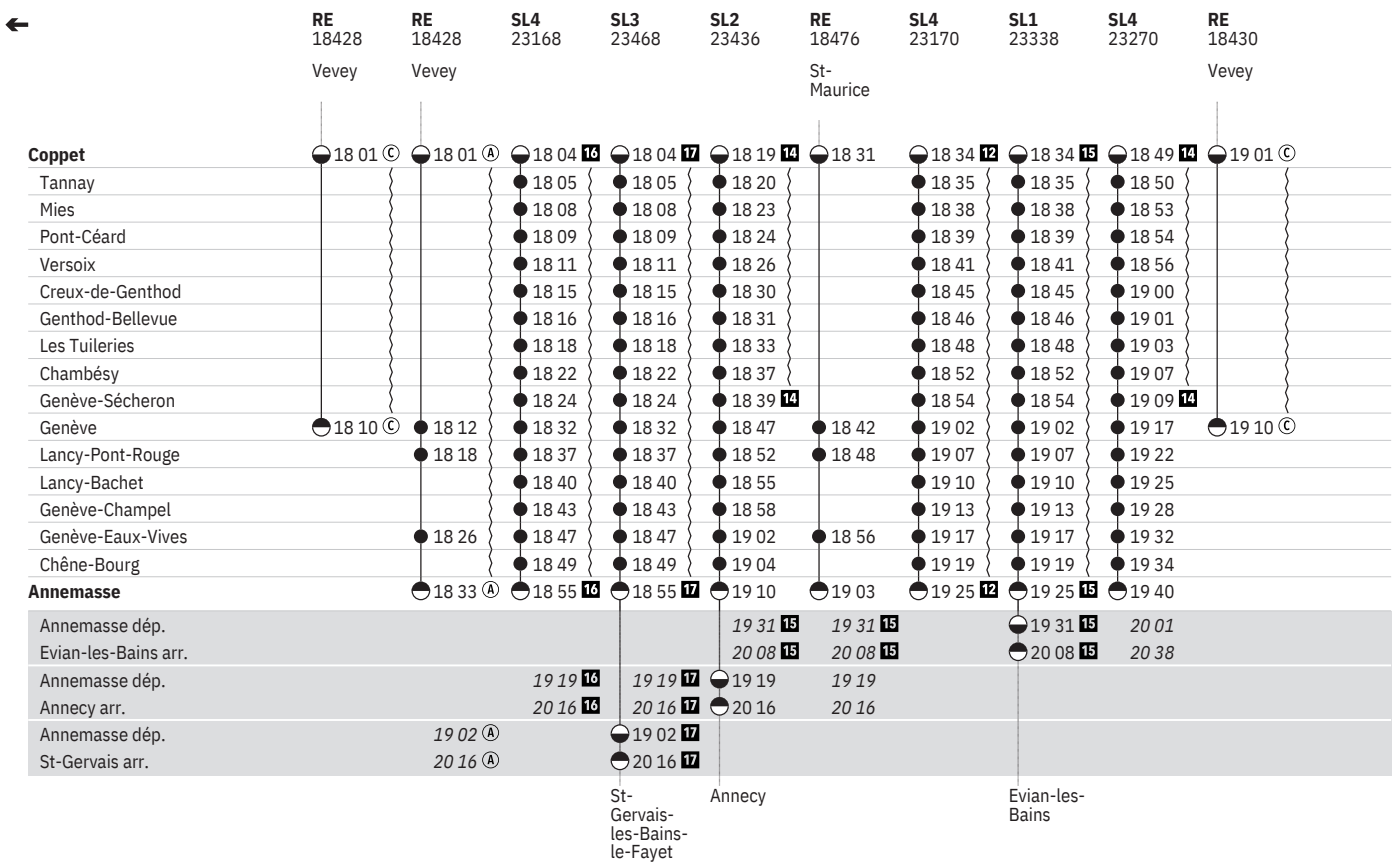

151 Coppet - Genève - Annemasse (LEMAN EXPRESS, lignes L1, L2, L3, L4)

État: 27. Octobre 2021