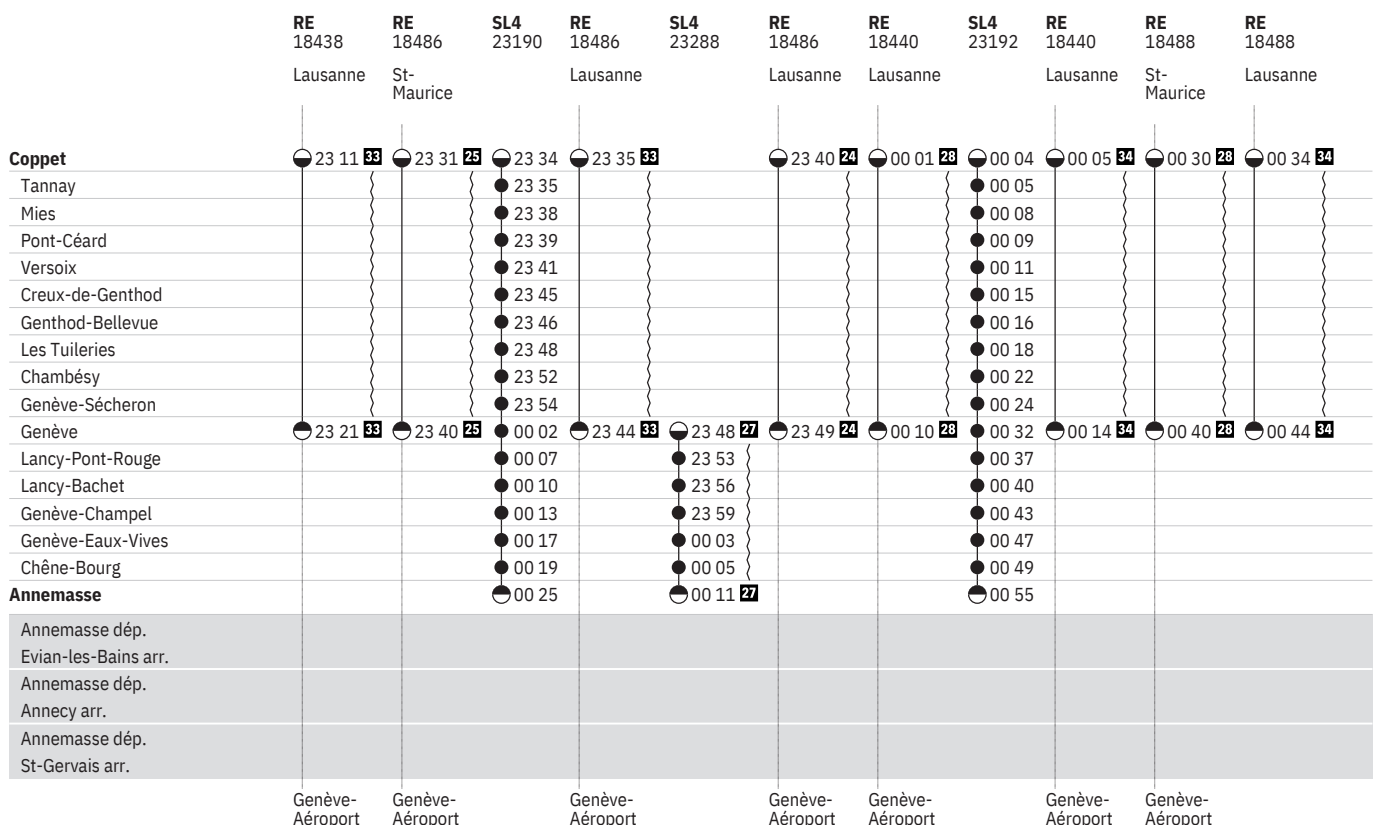

151 Coppet - Genève - Annemasse (LEMAN EXPRESS, lignes L1, L2, L3, L4)

État: 27. Octobre 2021

151 Coppet - Genève - Annemasse (LEMAN EXPRESS, lignes L1, L2, L3, L4)

État: 27. Octobre 2021

151 Coppet - Genève - Annemasse (LEMAN EXPRESS, lignes L1, L2, L3, L4)

État: 27. Octobre 2021

151 Coppet - Genève - Annemasse  
(LEMAN EXPRESS, lignes L1, L2, L3, L4)  

État: 27. Octobre 2021

	SL4 23194	RE 18442	RE 18444	SL4 23102	RE 18446	SL4 23106	RE 18400	SL4 23110
		Lausanne	Lausanne		Lausanne		Vevey	
Coppet	● 00 34	○ 01 05 34	○ 01 31 28	● 01 34 29	○ 02 14 28	● 02 34 29	○ 03 30 28	● 03 34 29
Tannay	● 00 35			● 01 35		● 02 35		● 03 35
Mies	● 00 38			● 01 38		● 02 38		● 03 38
Pont-Céard	● 00 39			● 01 39		● 02 39		● 03 39
Versoix	● 00 41			● 01 41		● 02 41		● 03 41
Creux-de-Genthod	● 00 45			● 01 45		● 02 45		● 03 45
Genthod-Bellevue	● 00 46			● 01 46		● 02 46		● 03 46
Les Tuileries	● 00 48			● 01 48		● 02 48		● 03 48
Chambésy	● 00 52			● 01 52		● 02 52		● 03 52
Genève-Sécheron	● 00 54			● 01 54		● 02 54		● 03 54
Genève	● 01 02	○ 01 14 34	○ 01 40 28	● 02 02	○ 02 24 28	● 03 02	○ 03 39 28	● 04 02
Lancy-Pont-Rouge	● 01 07			● 02 07		● 03 07		● 04 07
Lancy-Bachet	● 01 10			● 02 10		● 03 10		● 04 10
Genève-Champel	● 01 13			● 02 13		● 03 13		● 04 13
Genève-Eaux-Vives	● 01 17			● 02 17		● 03 17		● 04 17
Chêne-Bourg	● 01 19			● 02 19		● 03 19		● 04 19
Annemasse	○ 01 25			○ 02 25 29		○ 03 25 29		○ 04 25 29
Annemasse dép.								
Evian-les-Bains arr.								
Annemasse dép.								
Annecy arr.								
Annemasse dép.								
St-Gervais arr.								