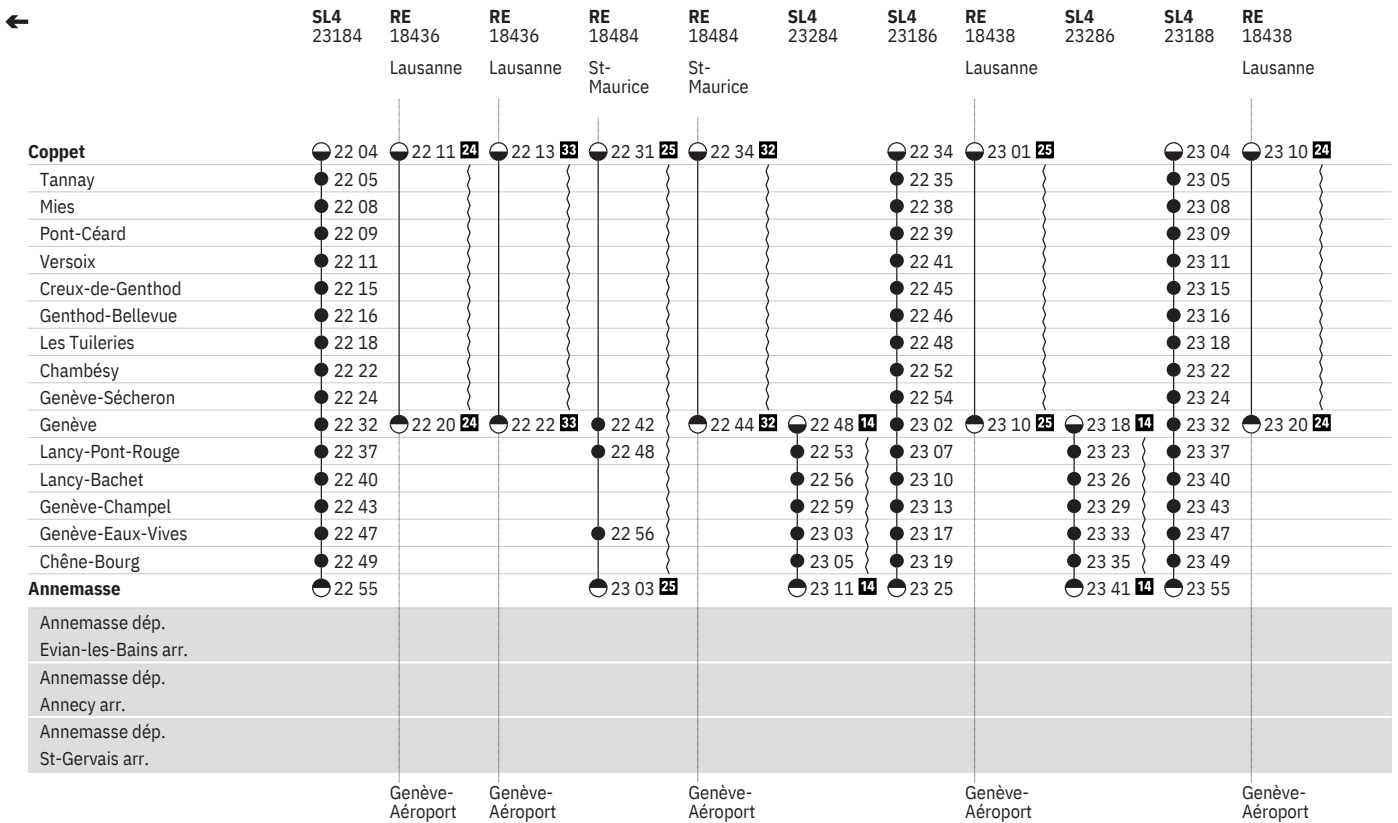

151 Coppet - Genève - Annemasse (LEMAN EXPRESS, lignes L1, L2, L3, L4)

État: 27. Octobre 2021

151 Coppet - Genève - Annemasse (LEMAN EXPRESS, lignes L1, L2, L3, L4)

État: 27. Octobre 2021

151 Coppet - Genève - Annemasse (LEMAN EXPRESS, lignes L1, L2, L3, L4)

État: 27. Octobre 2021

151 Coppet - Genève - Annemasse  
(LEMAN EXPRESS, lignes L1, L2, L3, L4)  

État: 27. Octobre 2021

	SL4 23194	RE 18442	RE 18444	SL4 23102	RE 18446	SL4 23106	RE 18400	SL4 23110
		Lausanne	Lausanne		Lausanne		Vevey	
Coppet	● 00 34	○ 01 05 34	○ 01 31 28	● 01 34 29	○ 02 14 28	● 02 34 29	○ 03 30 28	● 03 34 29
Tannay	● 00 35			● 01 35		● 02 35		● 03 35
Mies	● 00 38			● 01 38		● 02 38		● 03 38
Pont-Céard	● 00 39			● 01 39		● 02 39		● 03 39
Versoix	● 00 41			● 01 41		● 02 41		● 03 41
Creux-de-Genthod	● 00 45			● 01 45		● 02 45		● 03 45
Genthod-Bellevue	● 00 46			● 01 46		● 02 46		● 03 46
Les Tuileries	● 00 48			● 01 48		● 02 48		● 03 48
Chambésy	● 00 52			● 01 52		● 02 52		● 03 52
Genève-Sécheron	● 00 54			● 01 54		● 02 54		● 03 54
Genève	● 01 02	○ 01 14 34	○ 01 40 28	● 02 02	○ 02 24 28	● 03 02	○ 03 39 28	● 04 02
Lancy-Pont-Rouge	● 01 07			● 02 07		● 03 07		● 04 07
Lancy-Bachet	● 01 10			● 02 10		● 03 10		● 04 10
Genève-Champel	● 01 13			● 02 13		● 03 13		● 04 13
Genève-Eaux-Vives	● 01 17			● 02 17		● 03 17		● 04 17
Chêne-Bourg	● 01 19			● 02 19		● 03 19		● 04 19
Annemasse	○ 01 25			○ 02 25 29		○ 03 25 29		○ 04 25 29
Annemasse dép.								
Evian-les-Bains arr.								
Annemasse dép.								
Annecy arr.								
Annemasse dép.								
St-Gervais arr.								