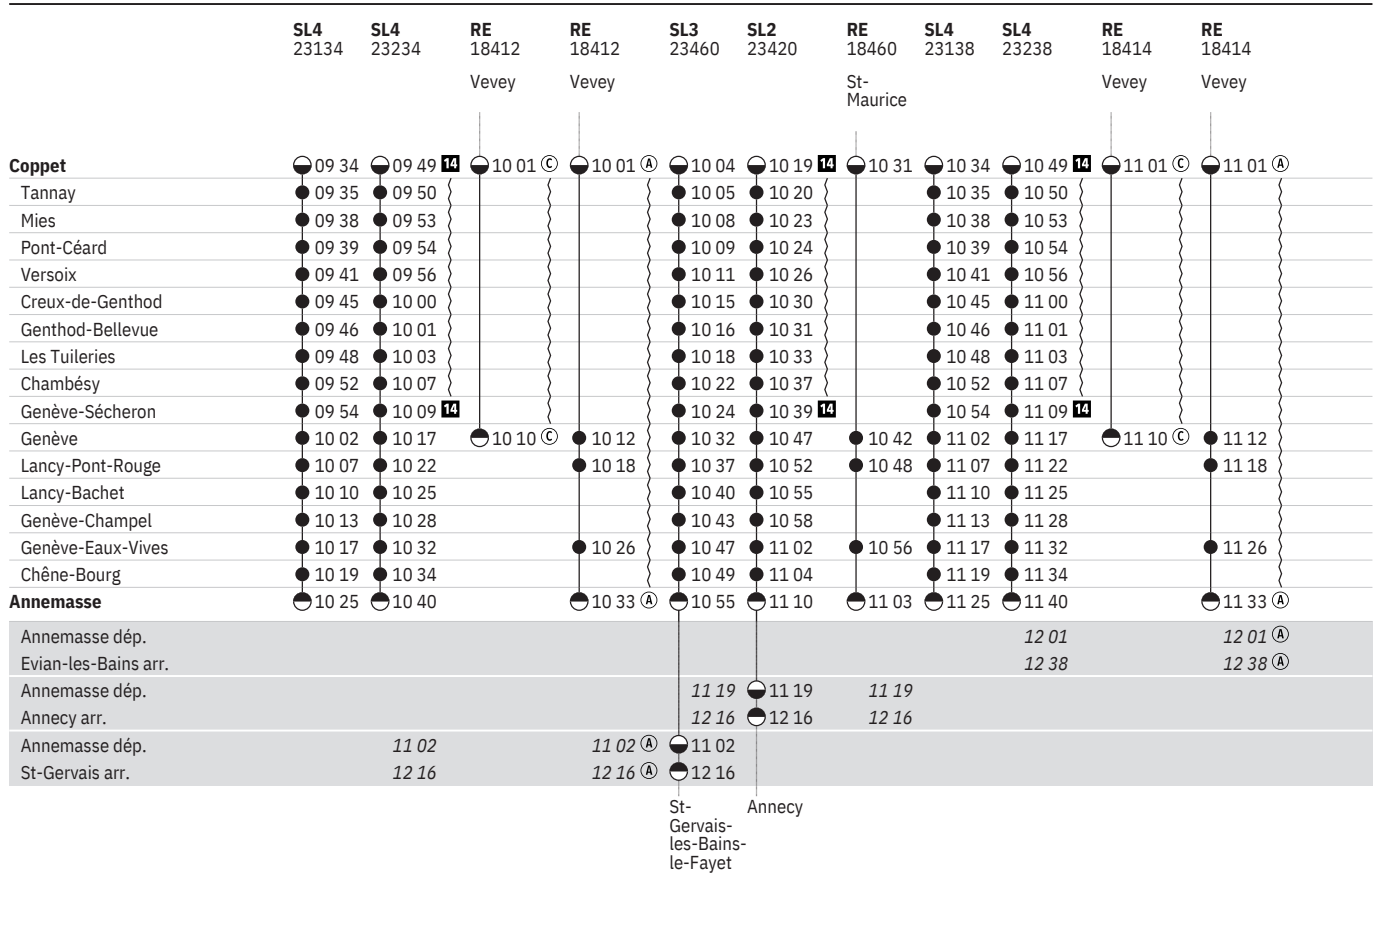

151 Coppet - Genève - Annemasse (LEMAN EXPRESS, lignes L1, L2, L3, L4)

État: 27. Octobre 2021