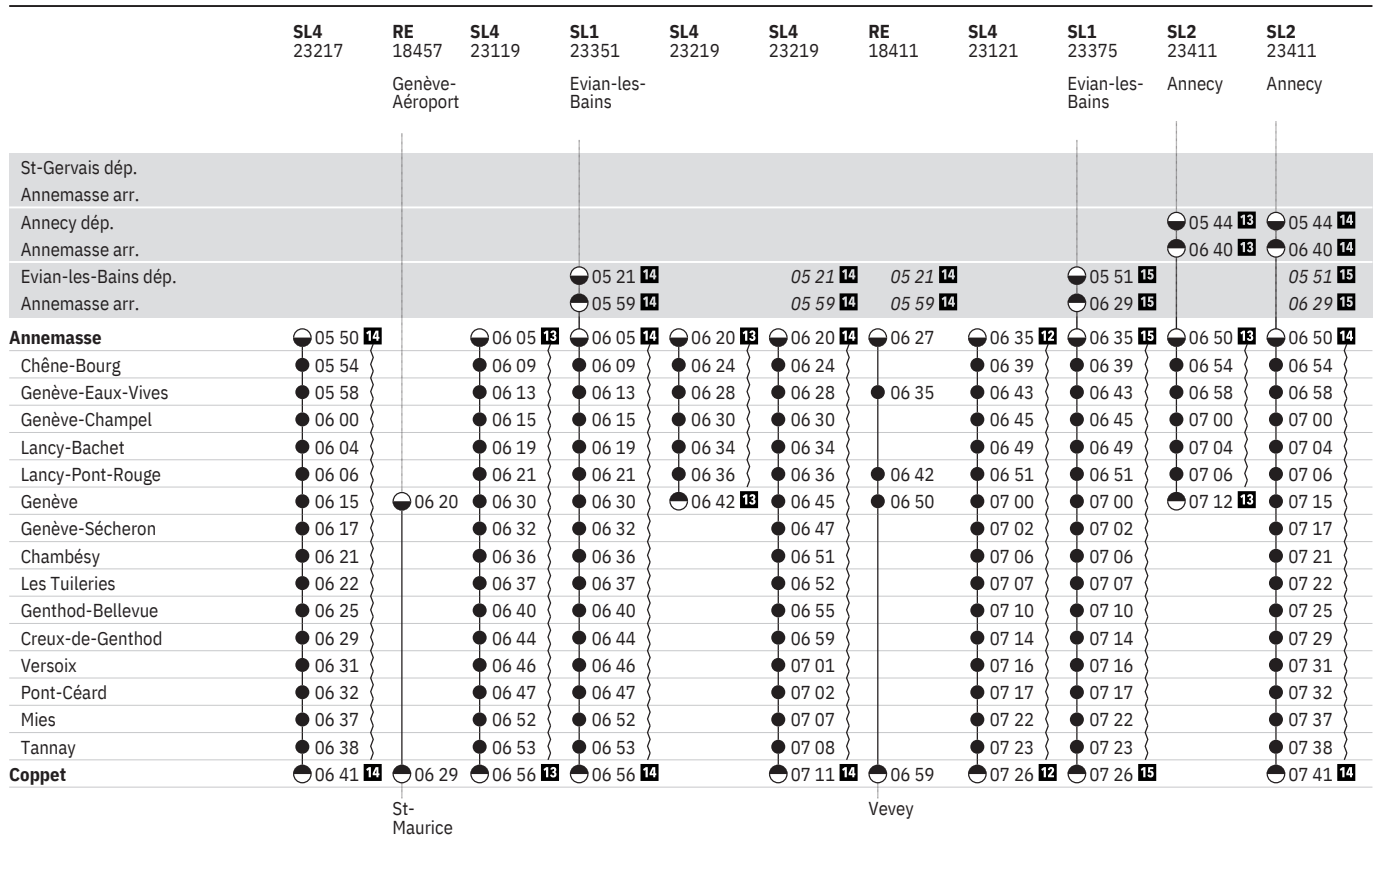

151 Annemasse - Genève - Coppet (LEMAN EXPRESS, lignes L1, L2, L3, L4)

État: 27. Octobre 2021

151 Annemasse - Genève - Coppet (LEMAN EXPRESS, lignes L1, L2, L3, L4)

État: 27. Octobre 2021

	RE 18459	SL3 23477	SL4 23223	SL4 23223	RE 18413	SL4 23125	SL1 23377	SL2 23413	SL2 23413	RE 18461	SL1 23357
		St-Gervais-les-Bains-le-Fayet					Evian-les-Bains	Annecy	Annecy		Evian-les-Bains
St-Gervais dép.		05 49	05 49 13	05 49 14	05 49						
Annemasse arr.		06 58	06 58 13	06 58 14	06 58						
Annecy dép.	05 44 A	05 44					06 44 13	06 44 14	06 44 A	06 44	06 44
Annemasse arr.	06 40 A	06 40					07 40 13	07 40 14	07 40 A	07 40	07 40
Evian-les-Bains dép.	05 51 A						06 48 15	06 48 15	06 48 A	06 48	07 21
Annemasse arr.	06 29 A						07 29 15	07 29 15	07 29 A	07 29	07 59
Annemasse	06 57 A	07 05	07 20 13	07 20 14	07 27	07 35 12	07 35 15	07 50 13	07 50 14	07 57 A	08 05
Chêne-Bourg		07 09	07 24	07 24		07 39	07 39	07 54	07 54		08 09
Genève-Eaux-Vives	07 05	07 13	07 28	07 28	07 35	07 43	07 43	07 58	07 58	08 05	08 13
Genève-Champel		07 15	07 30	07 30		07 45	07 45	08 00	08 00		08 15
Lancy-Bachet		07 19	07 34	07 34		07 49	07 49	08 04	08 04		08 19
Lancy-Pont-Rouge	07 12 A	07 21	07 36	07 36	07 42	07 51	07 51	08 06	08 06	08 12 A	08 21
Genève	07 20	07 30	07 42 13	07 45	07 50	08 00	08 00	08 12 13	08 15	08 20	08 30
Genève-Sécheron		07 32		07 47		08 02	08 02		08 17		08 32
Chambésy		07 36		07 51		08 06	08 06		08 21		08 36
Les Tuileries		07 37		07 52		08 07	08 07		08 22		08 37
Genthod-Bellevue		07 40		07 55		08 10	08 10		08 25		08 40
Creux-de-Genthod		07 44		07 59		08 14	08 14		08 29		08 44
Versoix		07 46		08 01		08 16	08 16		08 31		08 46
Pont-Céard		07 47		08 02		08 17	08 17		08 32		08 47
Mies		07 52		08 07		08 22	08 22		08 37		08 52
Tannay		07 53		08 08		08 23	08 23		08 38		08 53
Coppet	07 29	07 56		08 11 14	07 59	08 26 12	08 26 15		08 41 14	08 29	08 56
	St-Maurice				Vevey					St-Maurice	