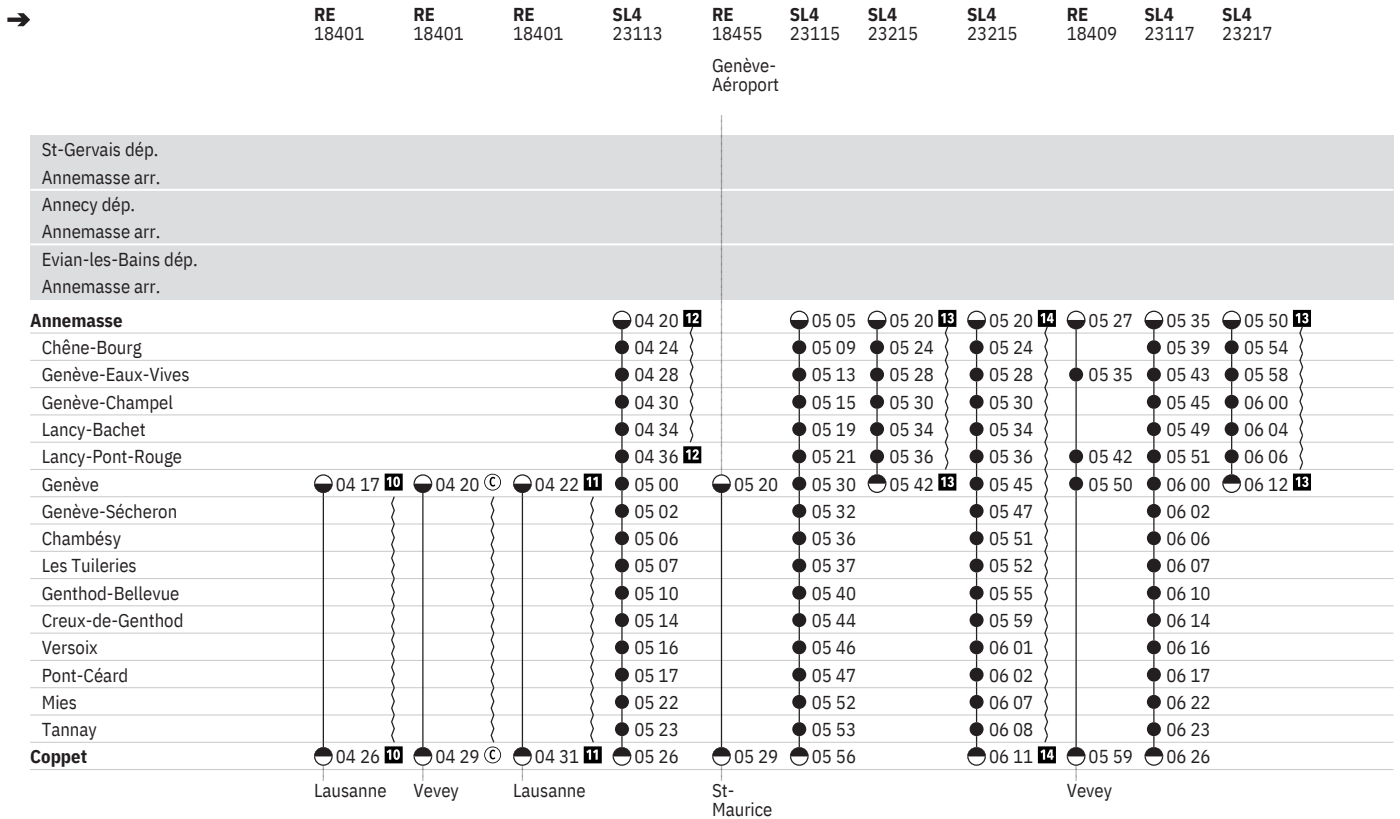

151 Annemasse - Genève - Coppet (LEMAN EXPRESS, lignes L1, L2, L3, L4)

État: 27. Octobre 2021

151 Annemasse - Genève - Coppet (LEMAN EXPRESS, lignes L1, L2, L3, L4)

État: 27. Octobre 2021

	RE 18459	SL3 23477	SL4 23223	SL4 23223	RE 18413	SL4 23125	SL1 23377	SL2 23413	SL2 23413	RE 18461	SL1 23357
		St-Gervais-les-Bains-le-Fayet					Evian-les-Bains	Annecy	Annecy		Evian-les-Bains
St-Gervais dép.		05 49	05 49 13	05 49 14	05 49						
Annemasse arr.		06 58	06 58 13	06 58 14	06 58						
Annecy dép.	05 44 A	05 44					06 44 13	06 44 14	06 44 A	06 44	06 44
Annemasse arr.	06 40 A	06 40					07 40 13	07 40 14	07 40 A	07 40	07 40
Evian-les-Bains dép.	05 51 A						06 48 15	06 48 15	06 48 A	06 48	07 21
Annemasse arr.	06 29 A						07 29 15	07 29 15	07 29 A	07 29	07 59
Annemasse	06 57 A	07 05	07 20 13	07 20 14	07 27	07 35 12	07 35 15	07 50 13	07 50 14	07 57 A	08 05
Chêne-Bourg		07 09	07 24	07 24		07 39	07 39	07 54	07 54		08 09
Genève-Eaux-Vives	07 05	07 13	07 28	07 28	07 35	07 43	07 43	07 58	07 58	08 05	08 13
Genève-Champel		07 15	07 30	07 30		07 45	07 45	08 00	08 00		08 15
Lancy-Bachet		07 19	07 34	07 34		07 49	07 49	08 04	08 04		08 19
Lancy-Pont-Rouge	07 12 A	07 21	07 36	07 36	07 42	07 51	07 51	08 06	08 06	08 12 A	08 21
Genève	07 20	07 30	07 42 13	07 45	07 50	08 00	08 00	08 12 13	08 15	08 20	08 30
Genève-Sécheron		07 32		07 47		08 02	08 02		08 17		08 32
Chambésy		07 36		07 51		08 06	08 06		08 21		08 36
Les Tuileries		07 37		07 52		08 07	08 07		08 22		08 37
Genthod-Bellevue		07 40		07 55		08 10	08 10		08 25		08 40
Creux-de-Genthod		07 44		07 59		08 14	08 14		08 29		08 44
Versoix		07 46		08 01		08 16	08 16		08 31		08 46
Pont-Céard		07 47		08 02		08 17	08 17		08 32		08 47
Mies		07 52		08 07		08 22	08 22		08 37		08 52
Tannay		07 53		08 08		08 23	08 23		08 38		08 53
Coppet	07 29	07 56		08 11 14	07 59	08 26 12	08 26 15		08 41 14	08 29	08 56
	St-Maurice				Vevey					St-Maurice	