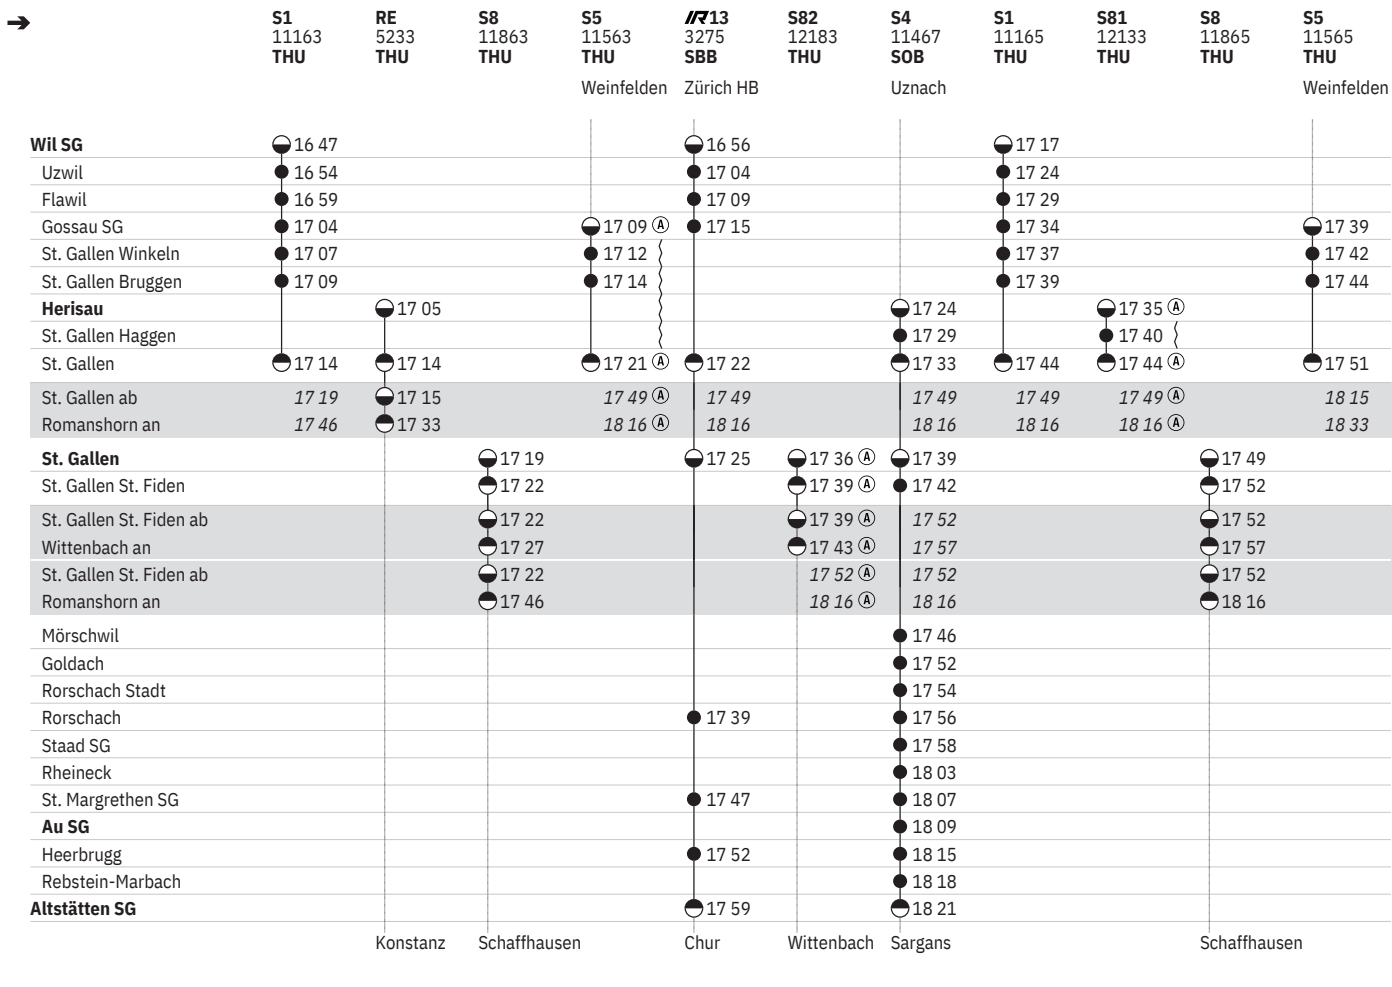

881 Wil SG - St. Gallen/Herisau - St. Gallen - Altstätten SG (alle Züge)

Stand: 2. Dezember 2020