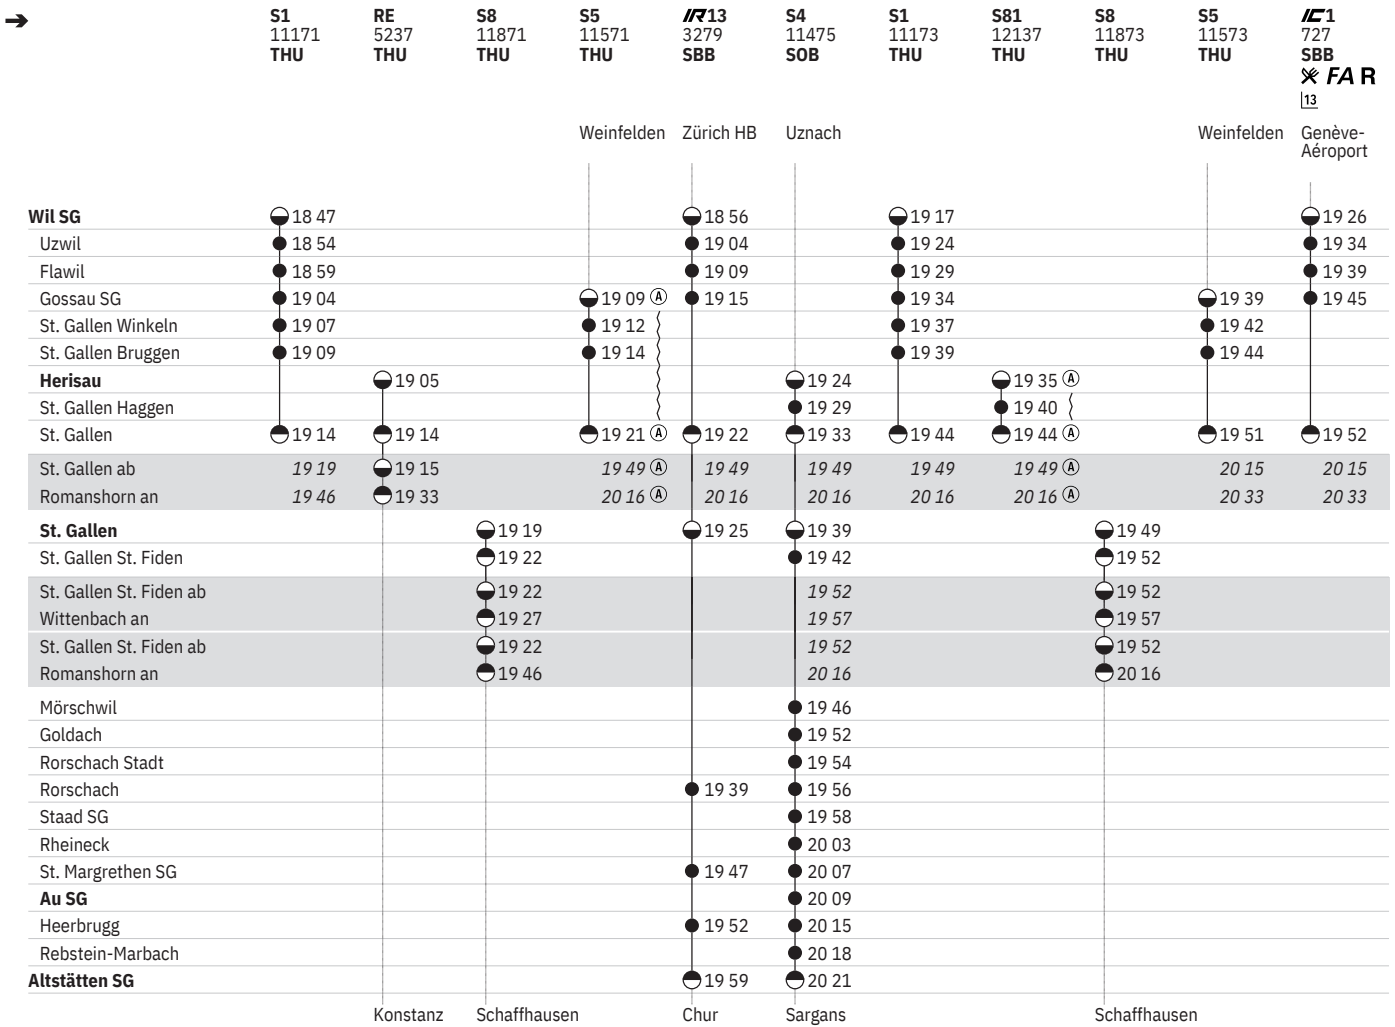

881 Wil SG - St. Gallen/Herisau - St. Gallen - Altstätten SG (alle Züge)

Stand: 2. Dezember 2020