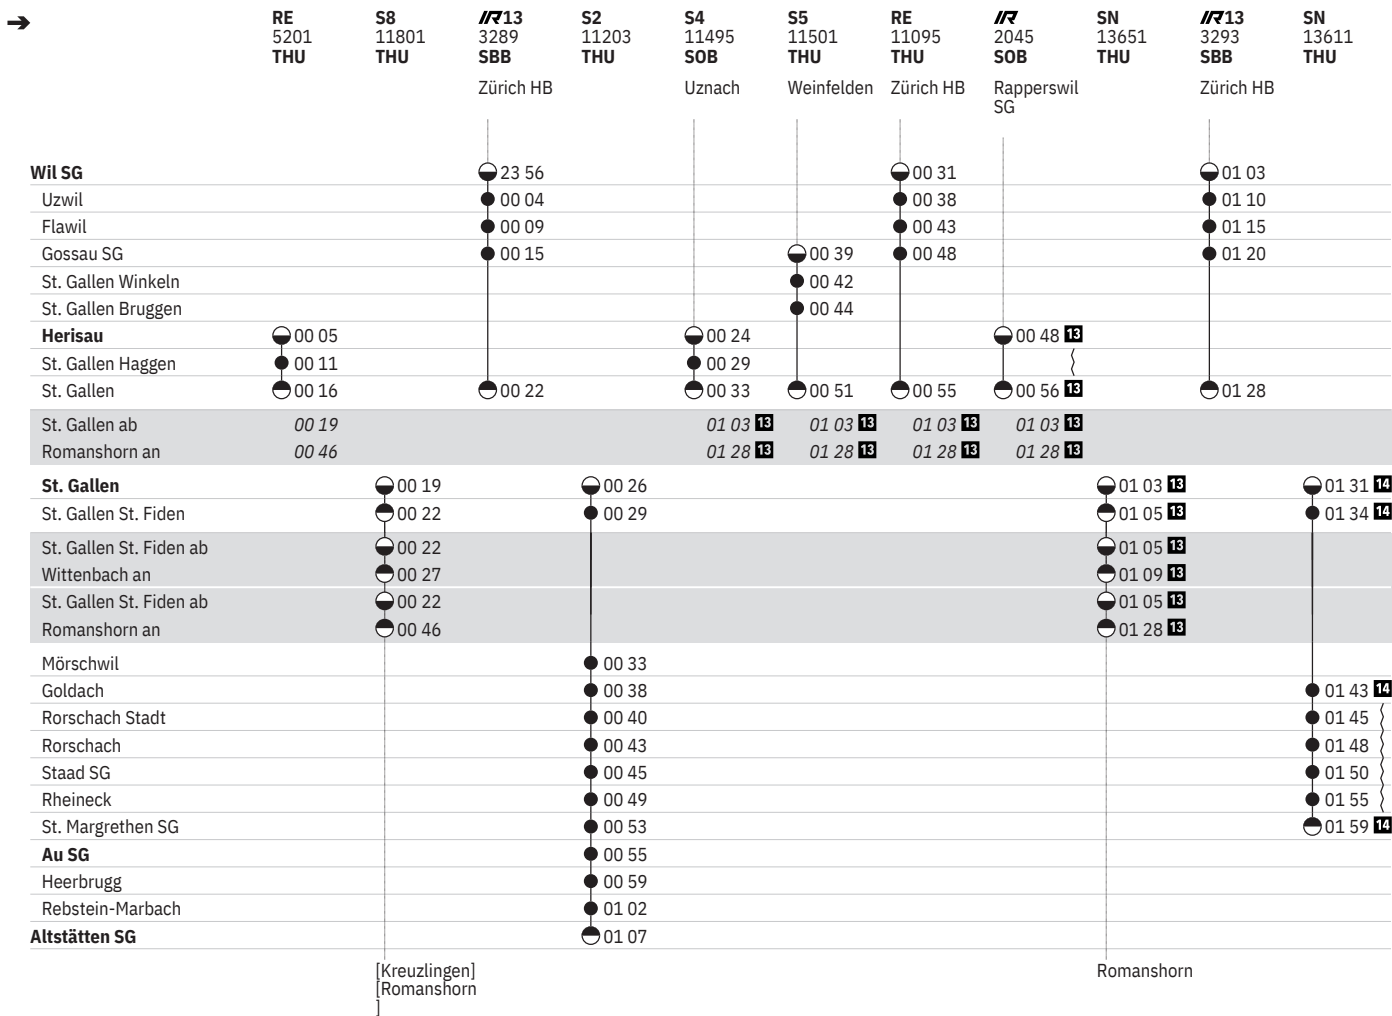

881 Wil SG - St. Gallen/Herisau - St. Gallen - Altstätten SG (alle Züge)

Stand: 2. Dezember 2020