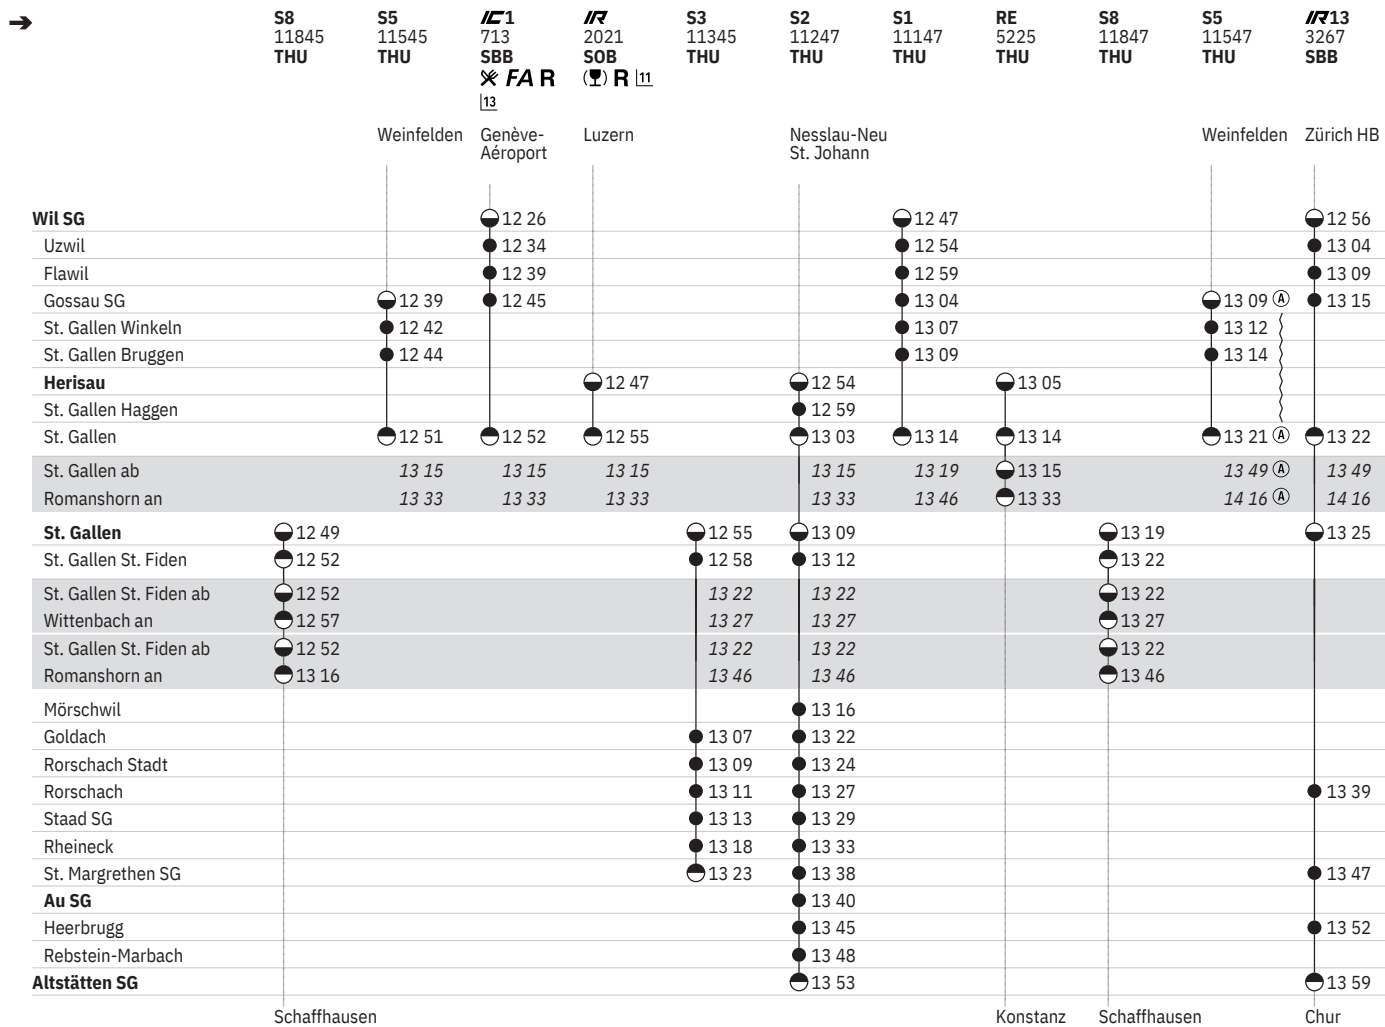

881 Wil SG - St. Gallen/Herisau - St. Gallen - Altstätten SG (alle Züge)

Stand: 2. Dezember 2020