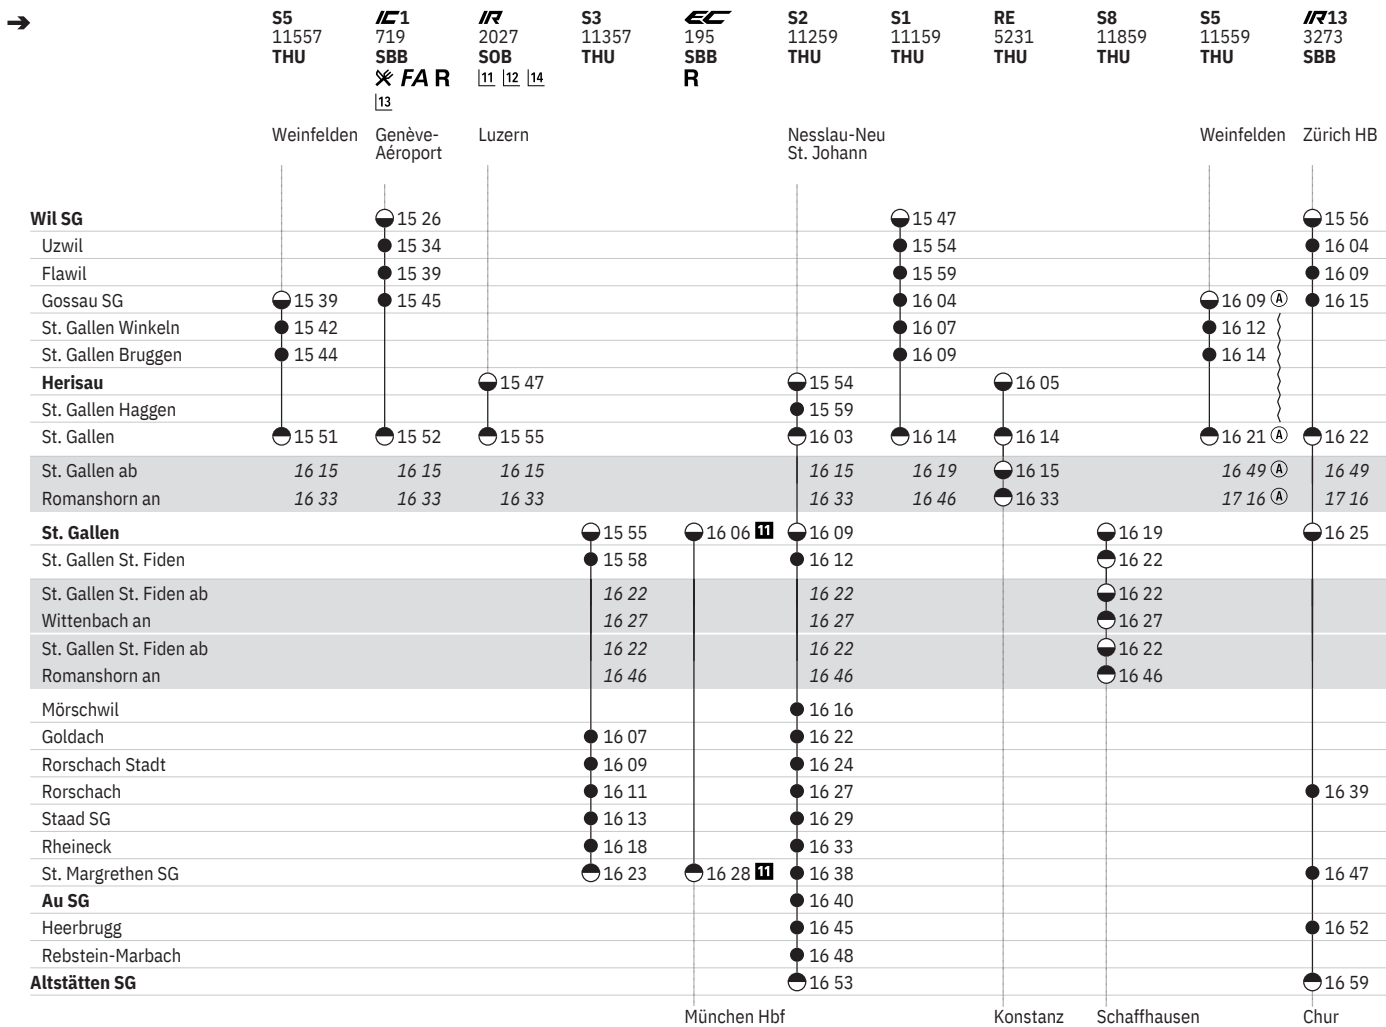

881 Wil SG - St. Gallen/Herisau - St. Gallen - Altstätten SG (alle Züge)

Stand: 2. Dezember 2020