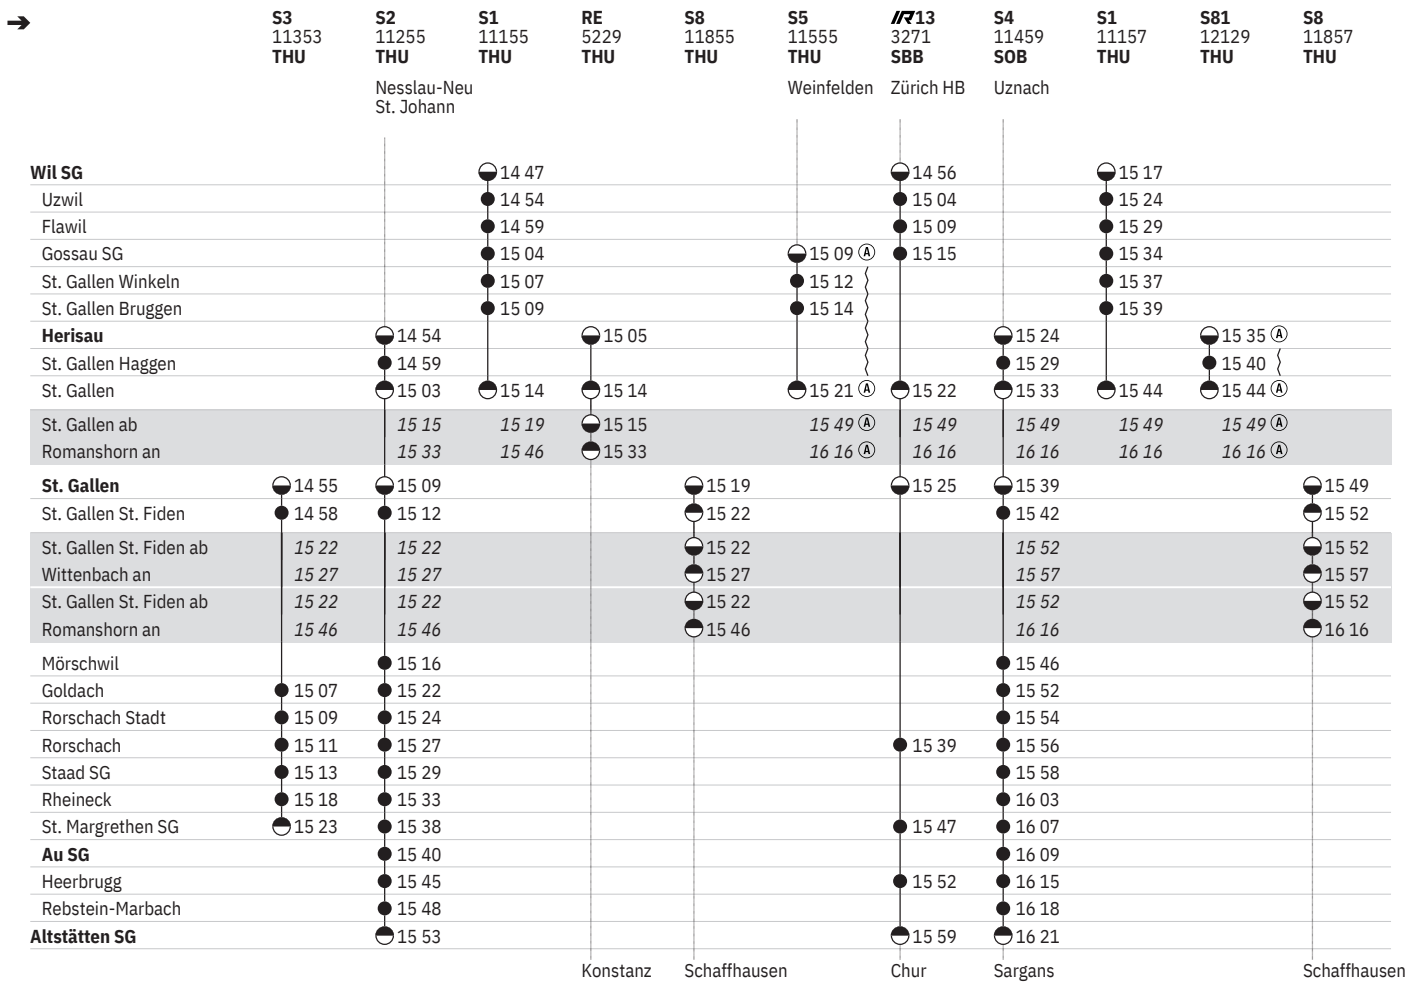

881 Wil SG - St. Gallen/Herisau - St. Gallen - Altstätten SG (alle Züge)

Stand: 2. Dezember 2020