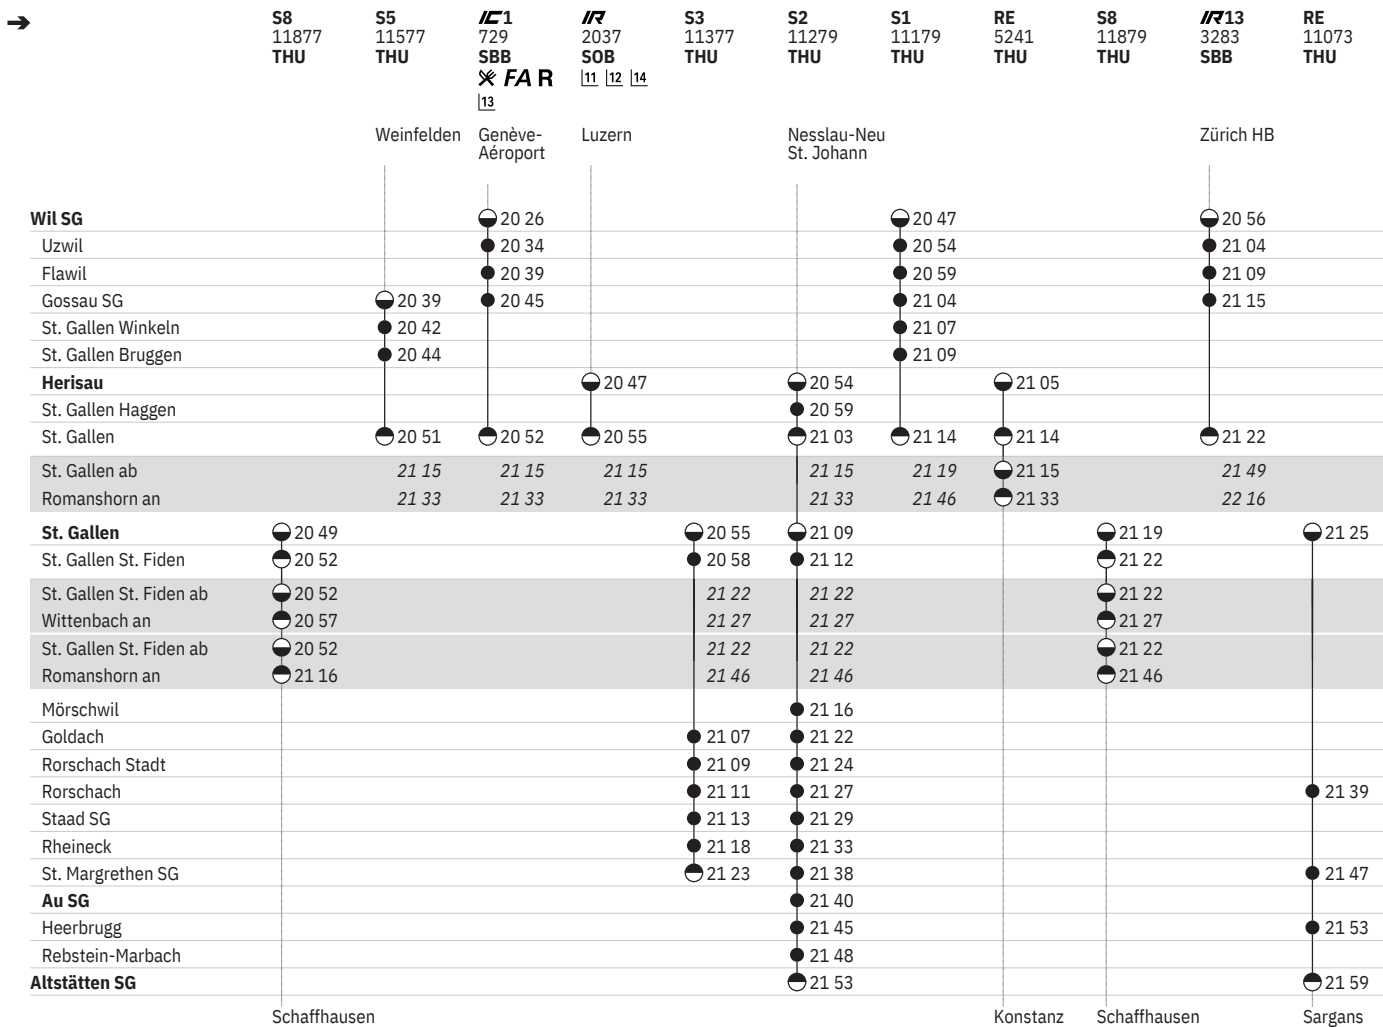

881 Wil SG - St. Gallen/Herisau - St. Gallen - Altstätten SG (alle Züge)

Stand: 2. Dezember 2020