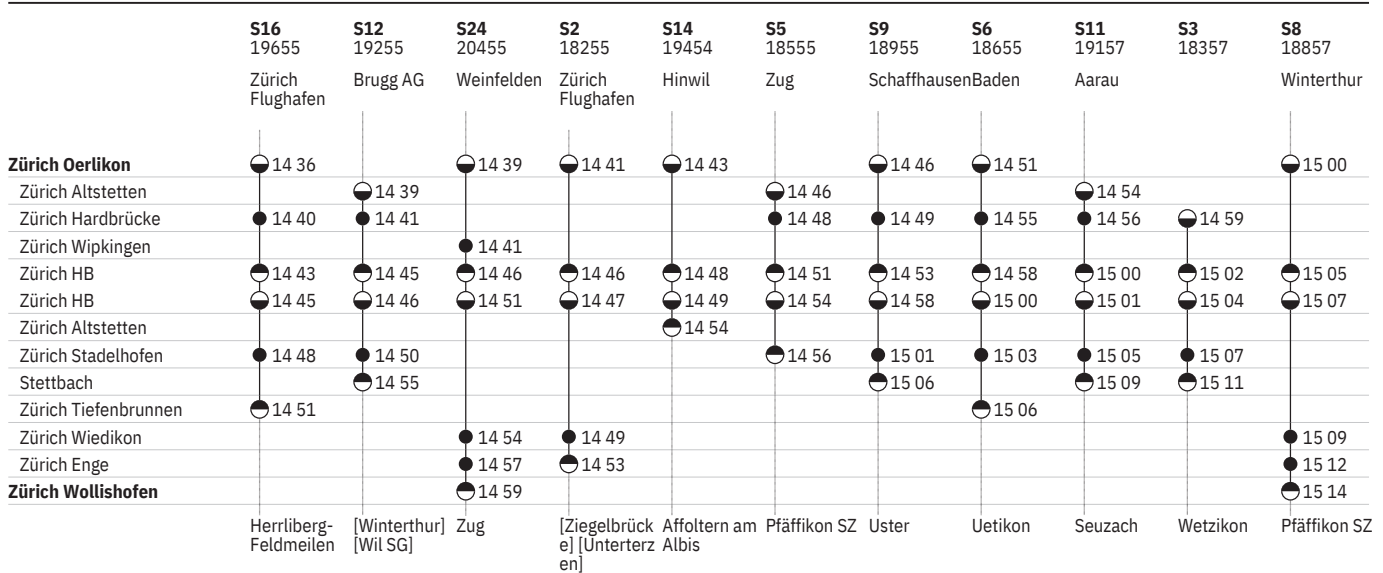

801 Innenstädtische SBB-Verbindungen Zürich

Stand: 17. September 2020