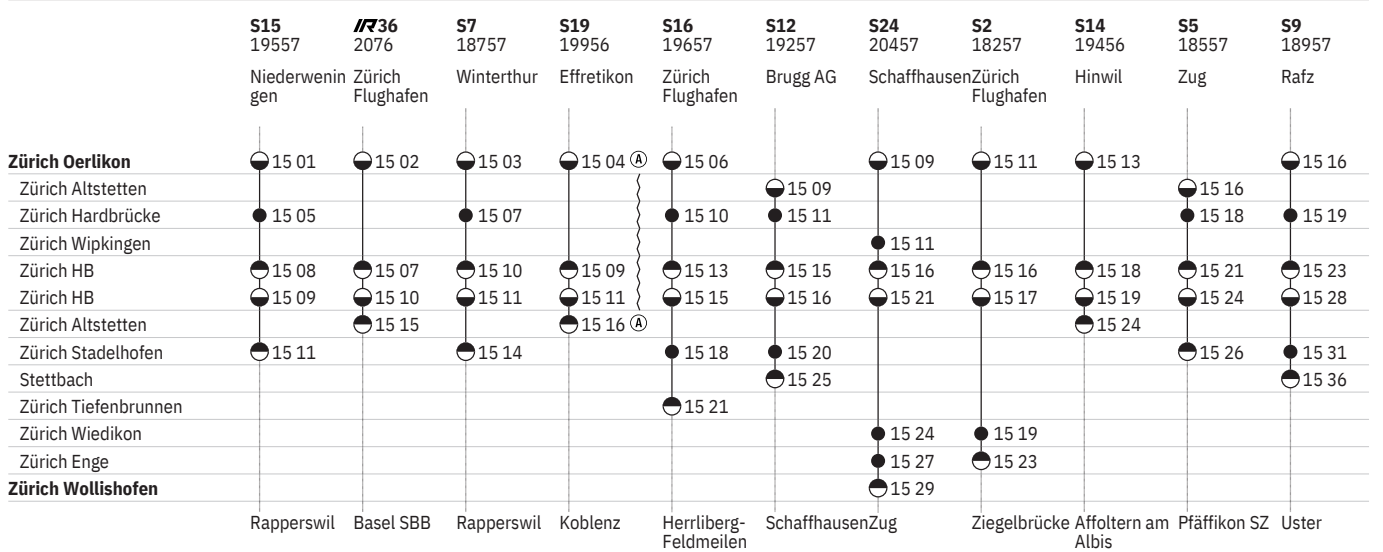

801 Innenstädtische SBB-Verbindungen Zürich

Stand: 17. September 2020