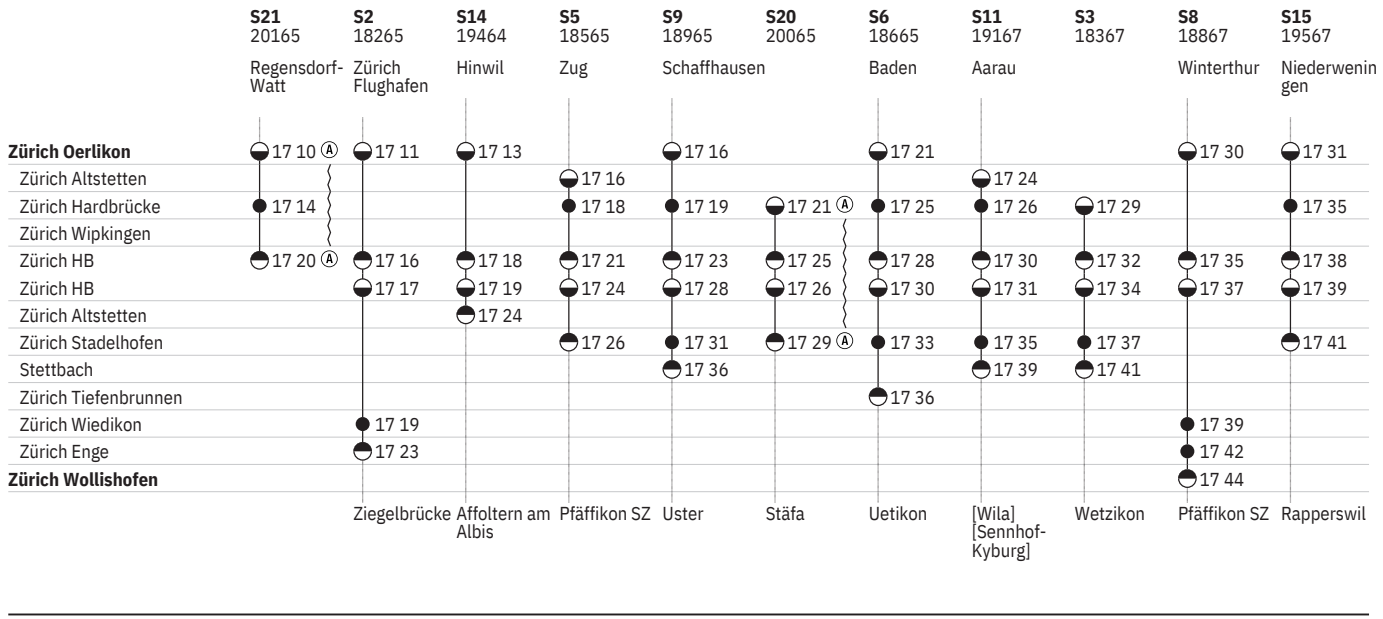

801 Innenstädtische SBB-Verbindungen Zürich

Stand: 17. September 2020