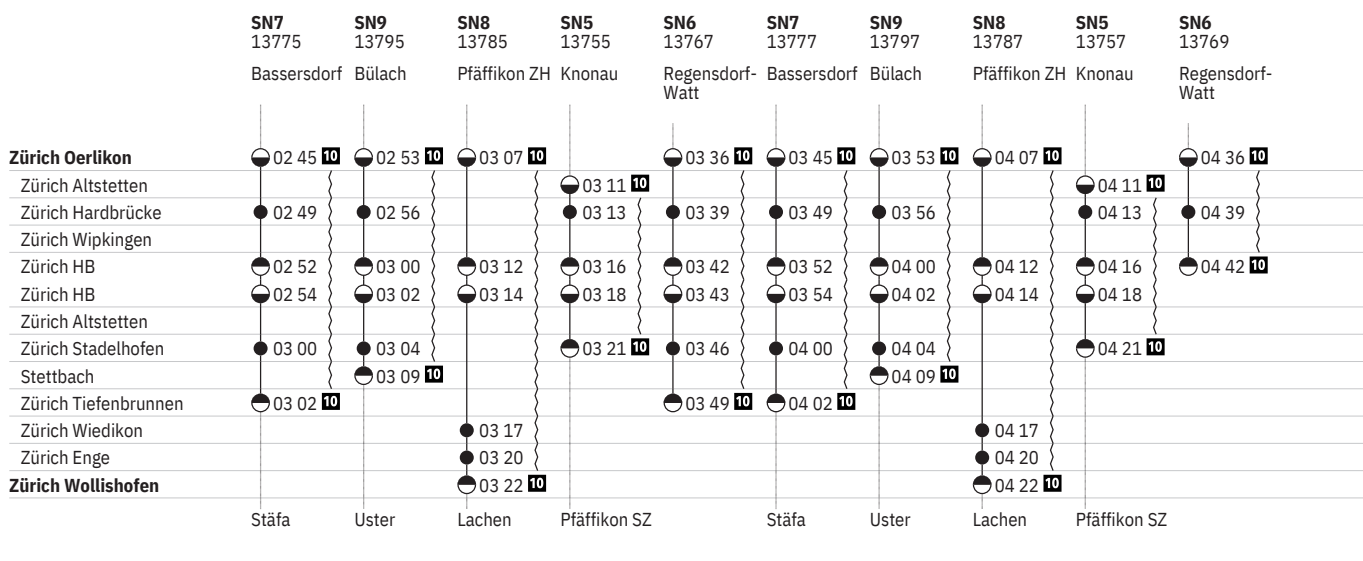

801 Innenstädtische SBB-Verbindungen Zürich

Stand: 17. September 2020