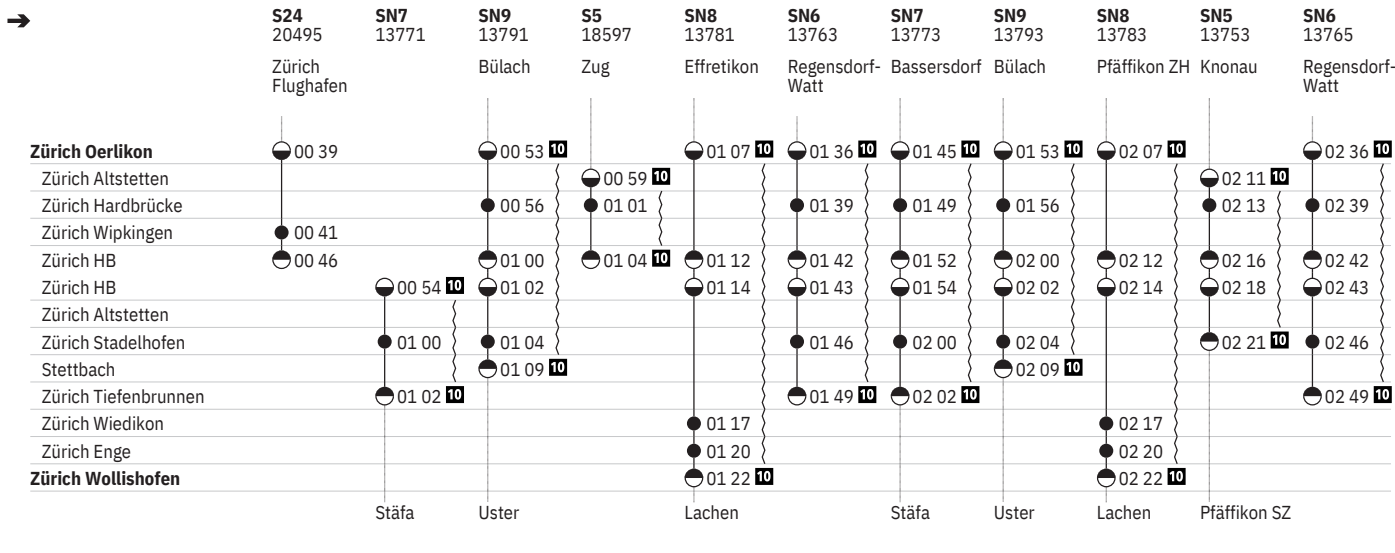

801 Innenstädtische SBB-Verbindungen Zürich

Stand: 17. September 2020