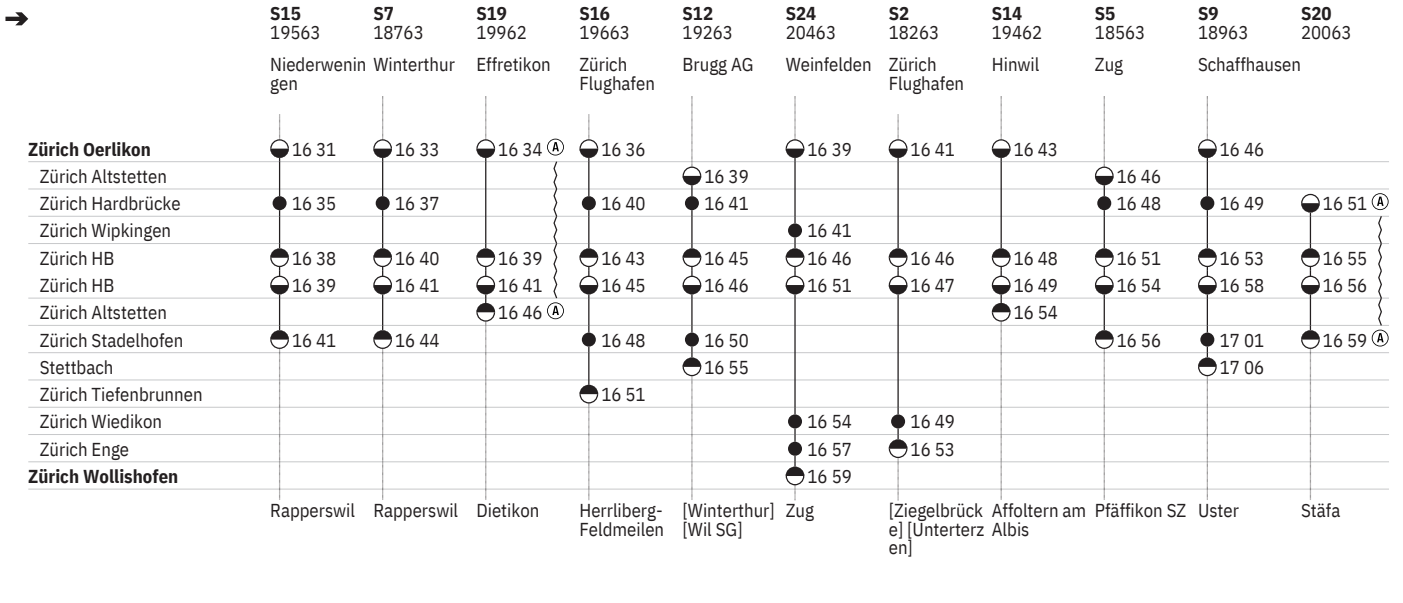

801 Innenstädtische SBB-Verbindungen Zürich

Stand: 17. September 2020