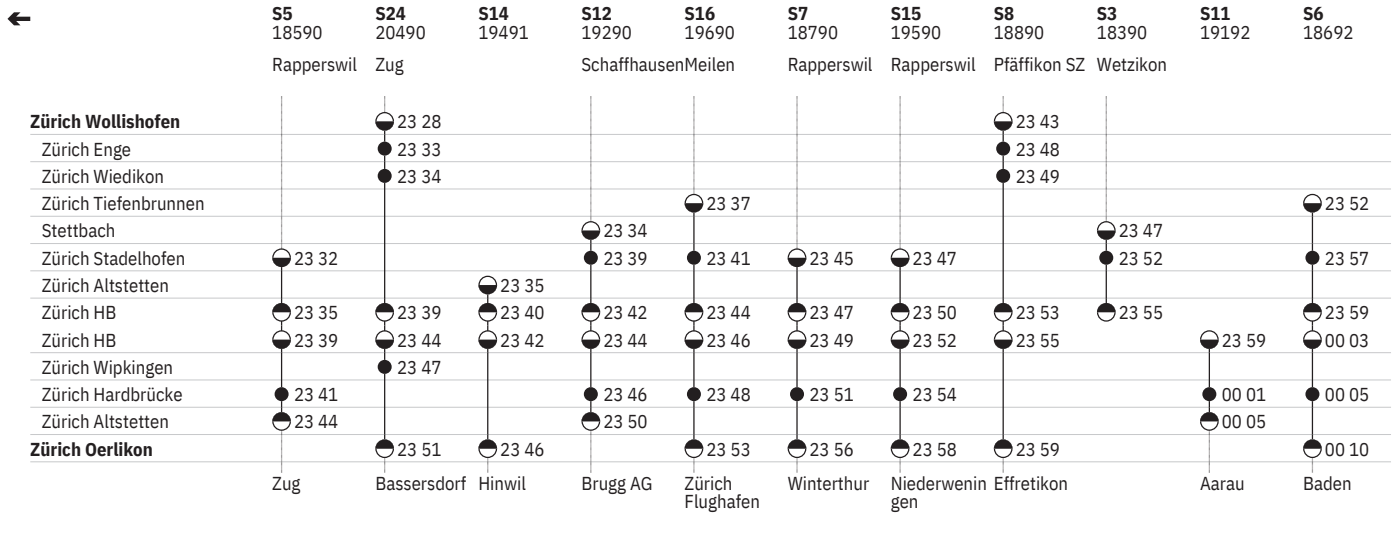

801 Innenstädtische SBB-Verbindungen Zürich

Stand: 17. September 2020