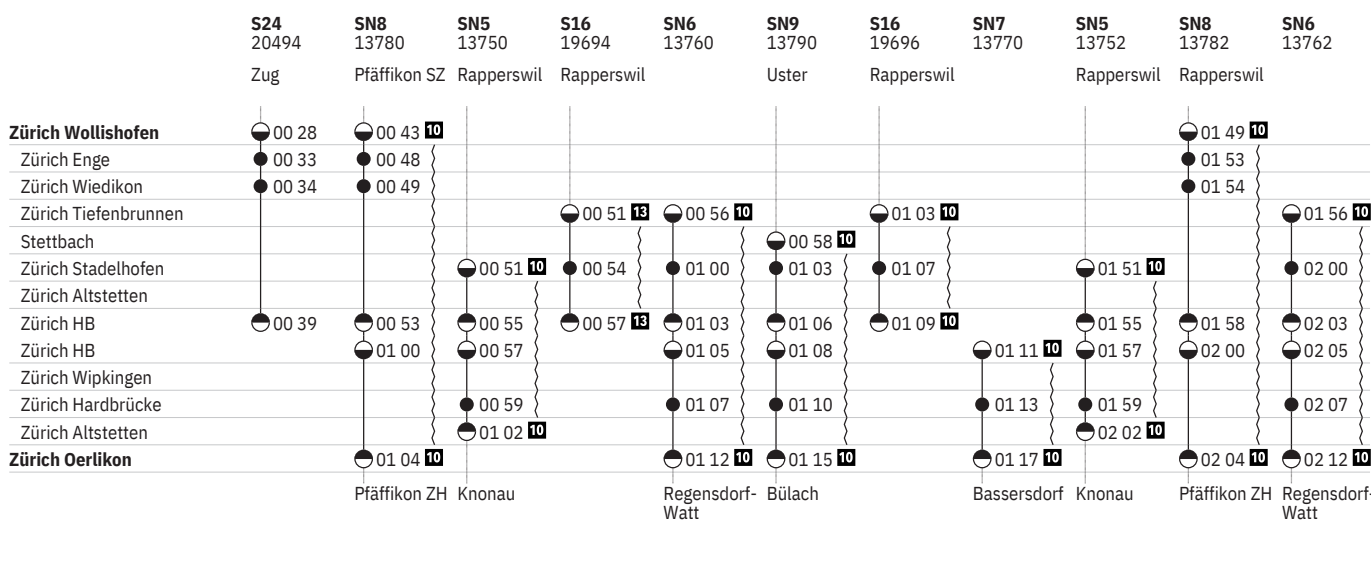

801 Innenstädtische SBB-Verbindungen Zürich

Stand: 17. September 2020