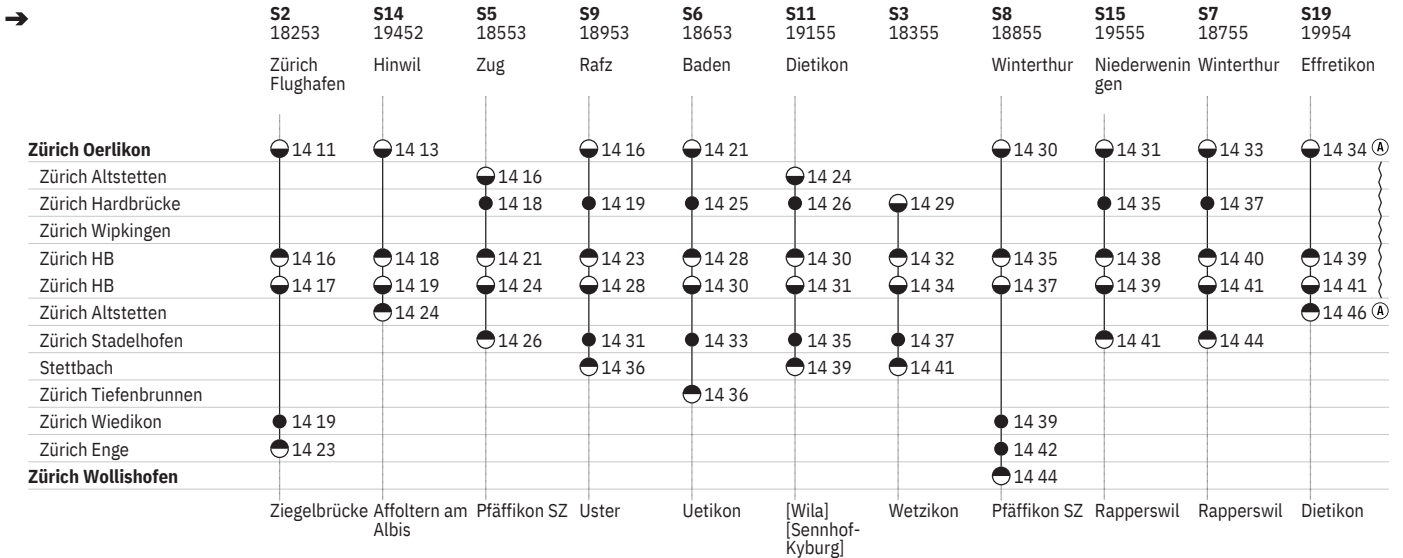

801 Innenstädtische SBB-Verbindungen Zürich

Stand: 17. September 2020