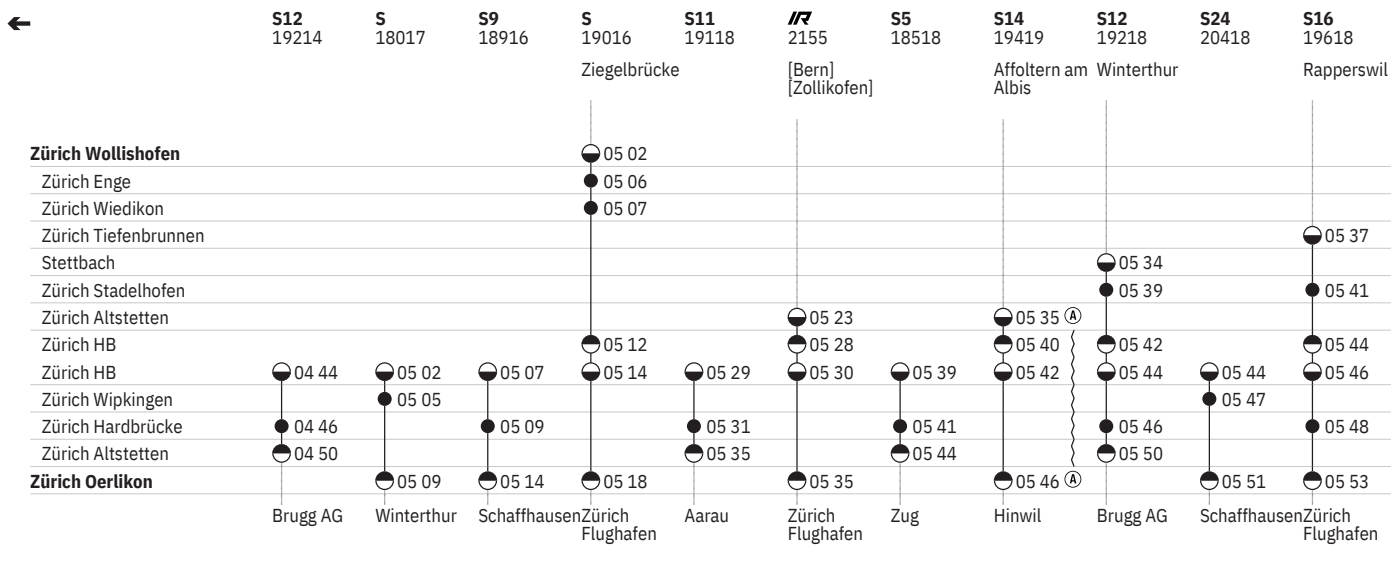

801 Innenstädtische SBB-Verbindungen Zürich

Stand: 17. September 2020

801 Innenstädtische SBB-Verbindungen Zürich

Stand: 17. September 2020

801 Innenstädtische SBB-Verbindungen Zürich 

Stand: 17. September 2020