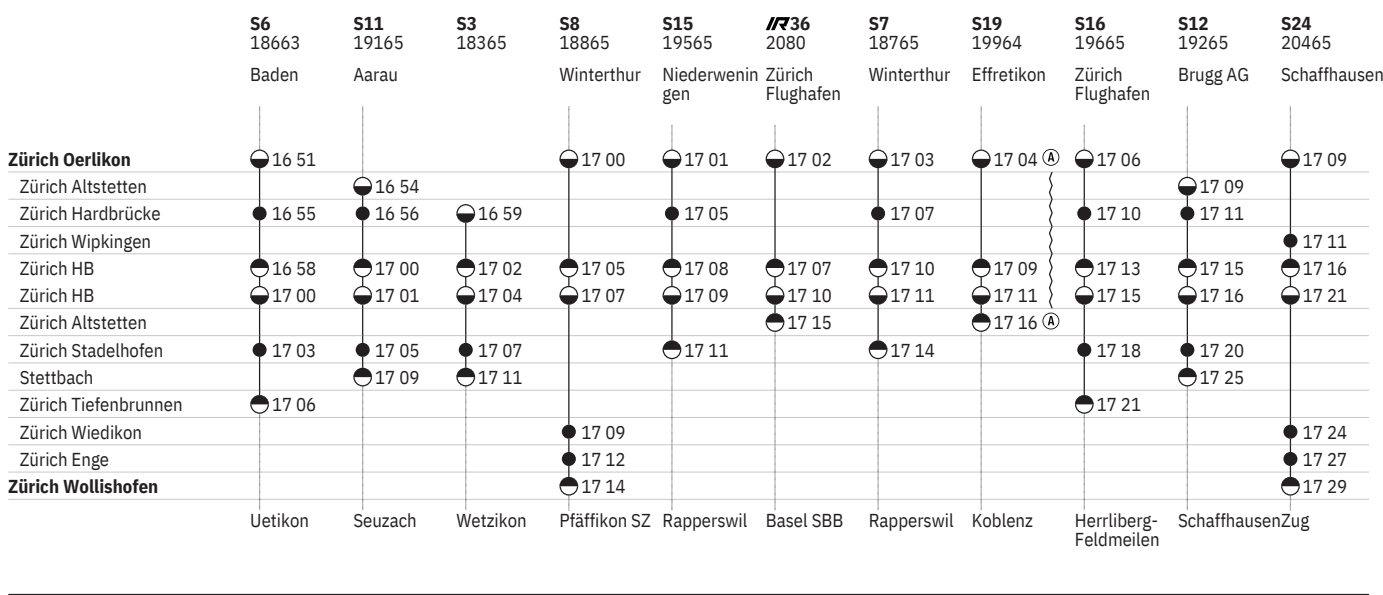

801 Innenstädtische SBB-Verbindungen Zürich

Stand: 17. September 2020