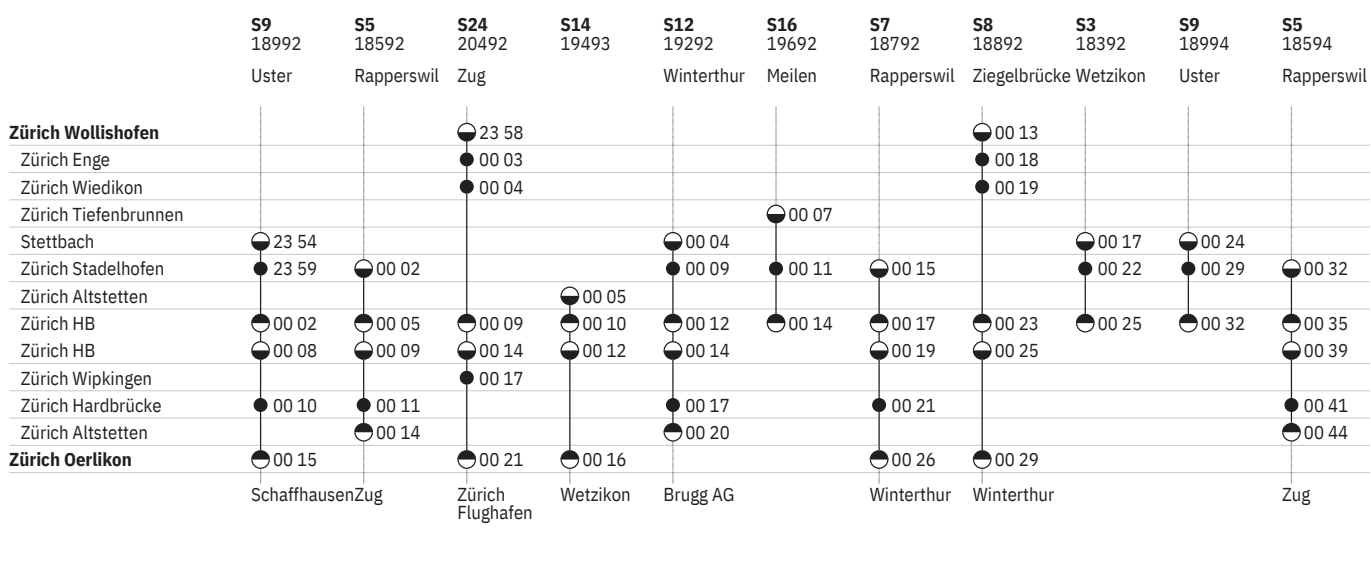

801 Innenstädtische SBB-Verbindungen Zürich

Stand: 17. September 2020