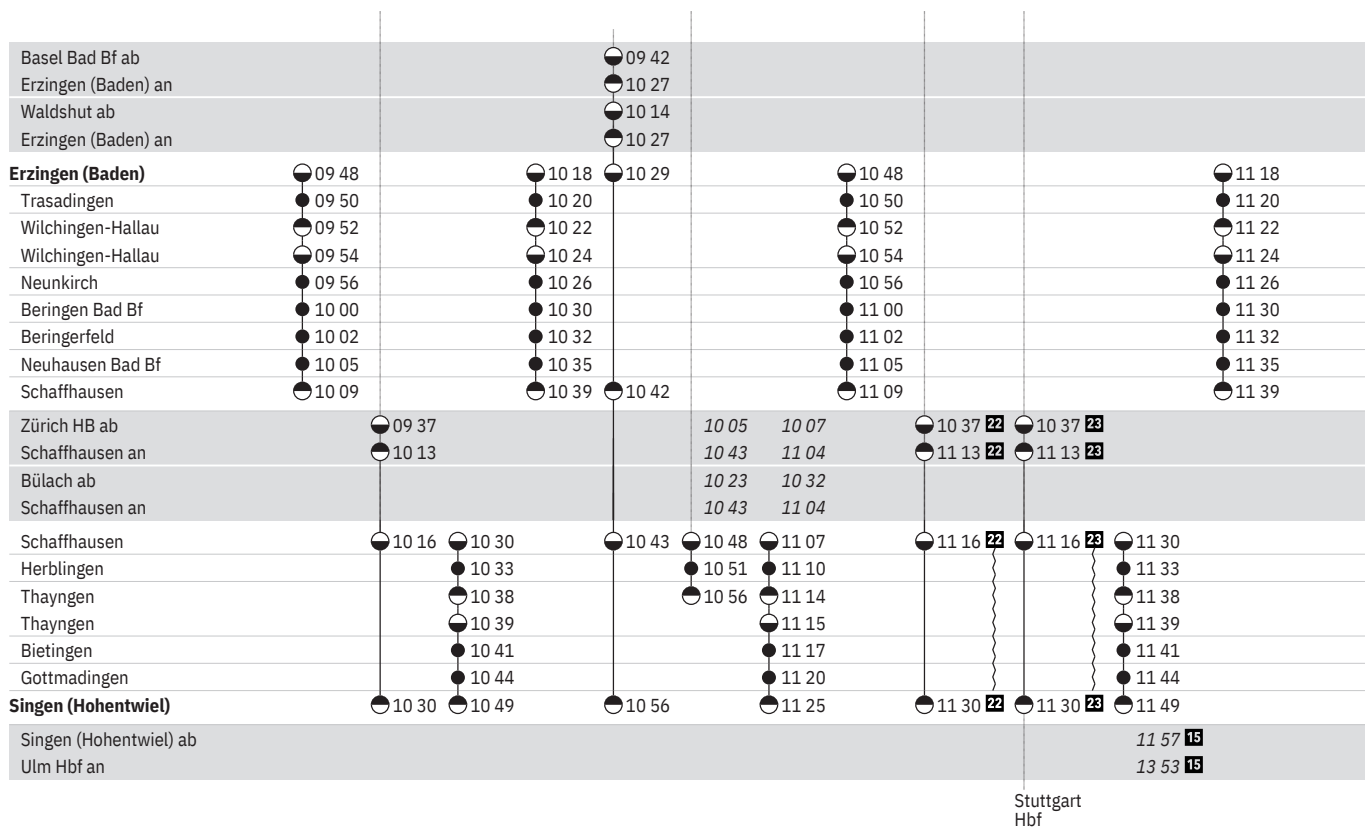

763 Erzingen - Schaffhausen - Singen (Hohentwiel)

Stand: 28. Januar 2021

S 87751 SBB	IC4 380 SBB R	S 19721 NeT	S 87961 SBB	IRE 3063 DB/ 10	S24 23934 SBB	S 19723 NeT	S 87753 SBB	IC 280 SBB R	IC 280 SBB 12 13	S 19725 NeT	S 87963 SBB
	Zürich HB			Basel Bad Zug Bf				Zürich HB	Zürich HB		

Stuttgart
Hbf