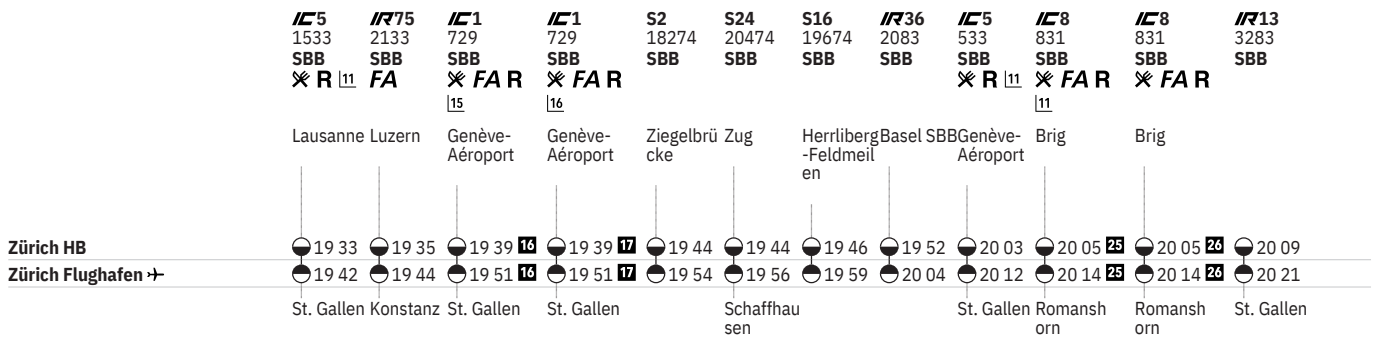

752 Zürich HB - Zürich Flughafen - (alle Züge)

Stand: 17. September 2020