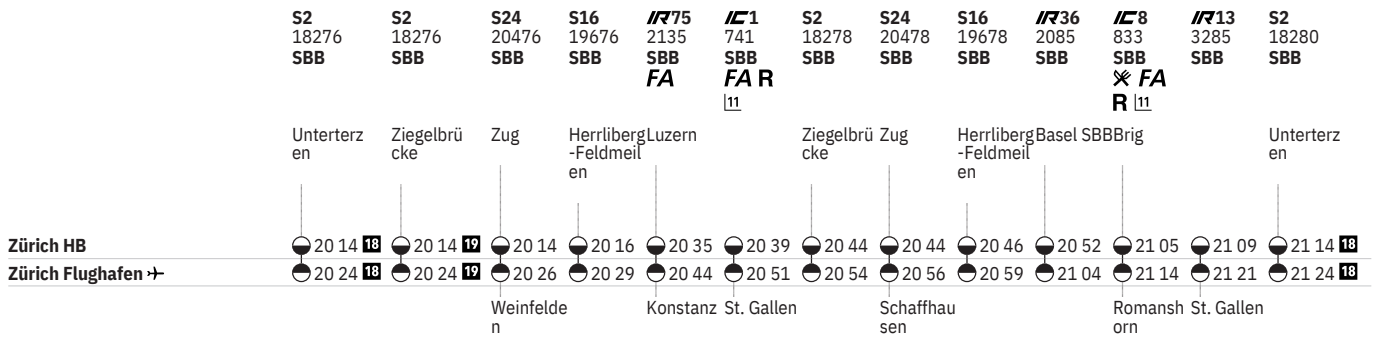

752 Zürich HB - Zürich Flughafen - (alle Züge)

Stand: 17. September 2020