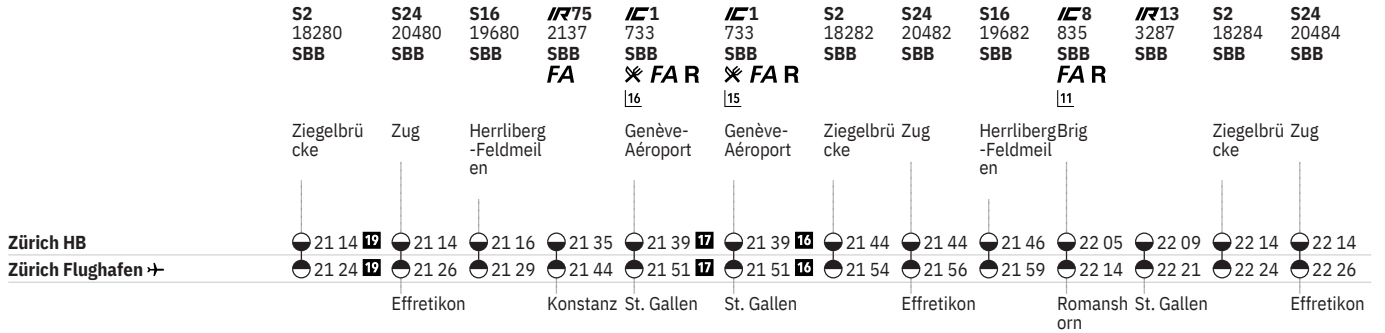

752 Zürich HB - Zürich Flughafen - (alle Züge)

Stand: 17. September 2020