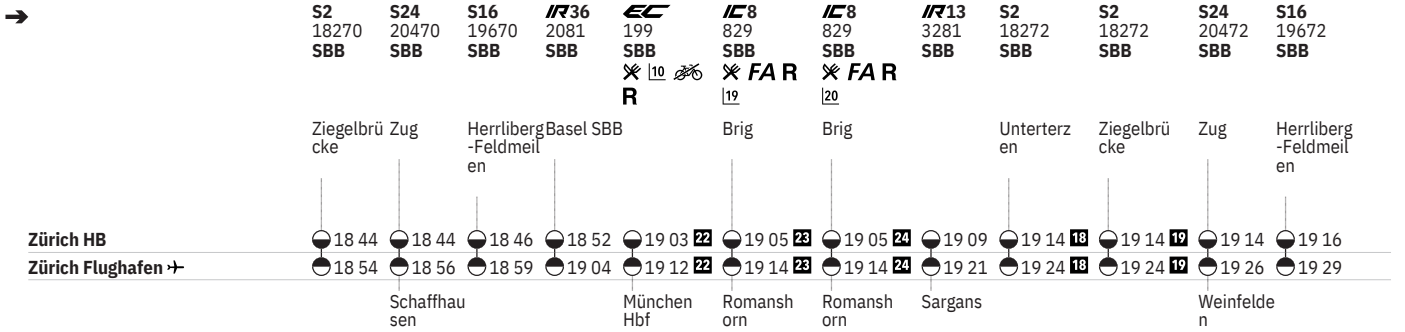

752 Zürich HB - Zürich Flughafen - (alle Züge)

Stand: 17. September 2020