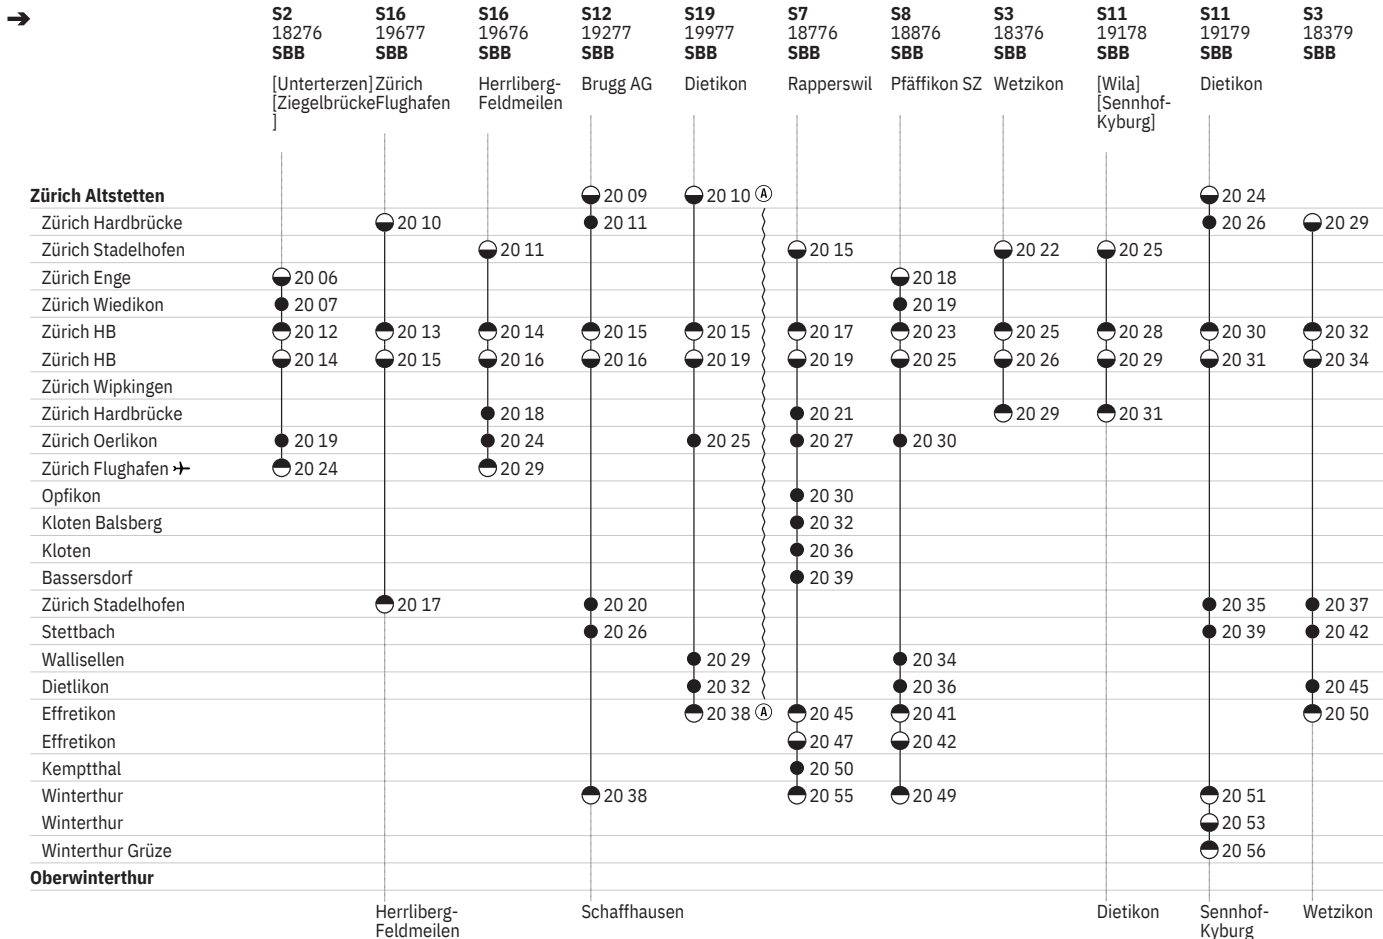

750 Zürich - Winterthur

Stand: 20. Oktober 2020