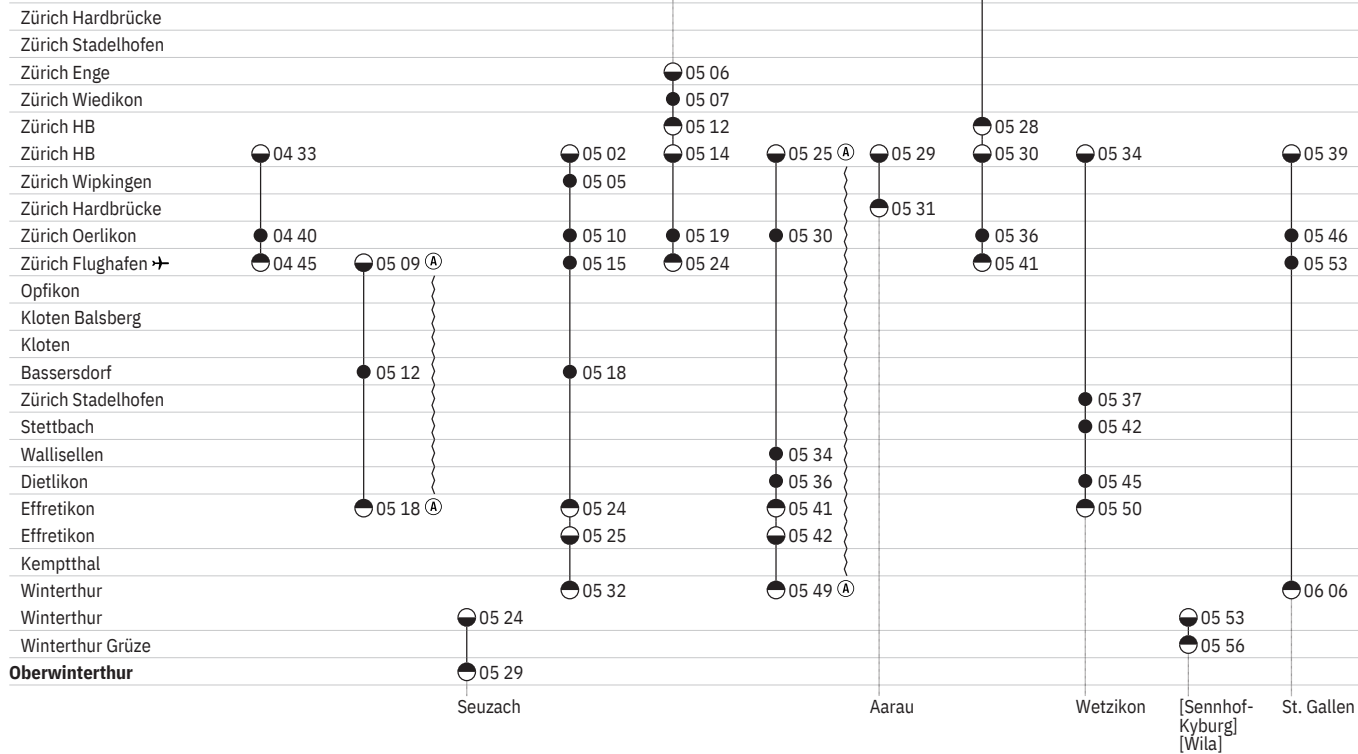

750 Zürich - Winterthur

Stand: 20. Oktober 2020

IR 2053 SBB	S 18015 SBB	S11 19117 SBB	S 18017 SBB	S 19016 SBB	S8 18816 SBB	S11 19118 SBB	IR 2155 SBB	S3 18319 SBB	S11 19119 SBB	IC1 701 SBB ✳ FA R

Ziegelbrücke

[Bern]
[Zollikofen]

Zürich Altstetten