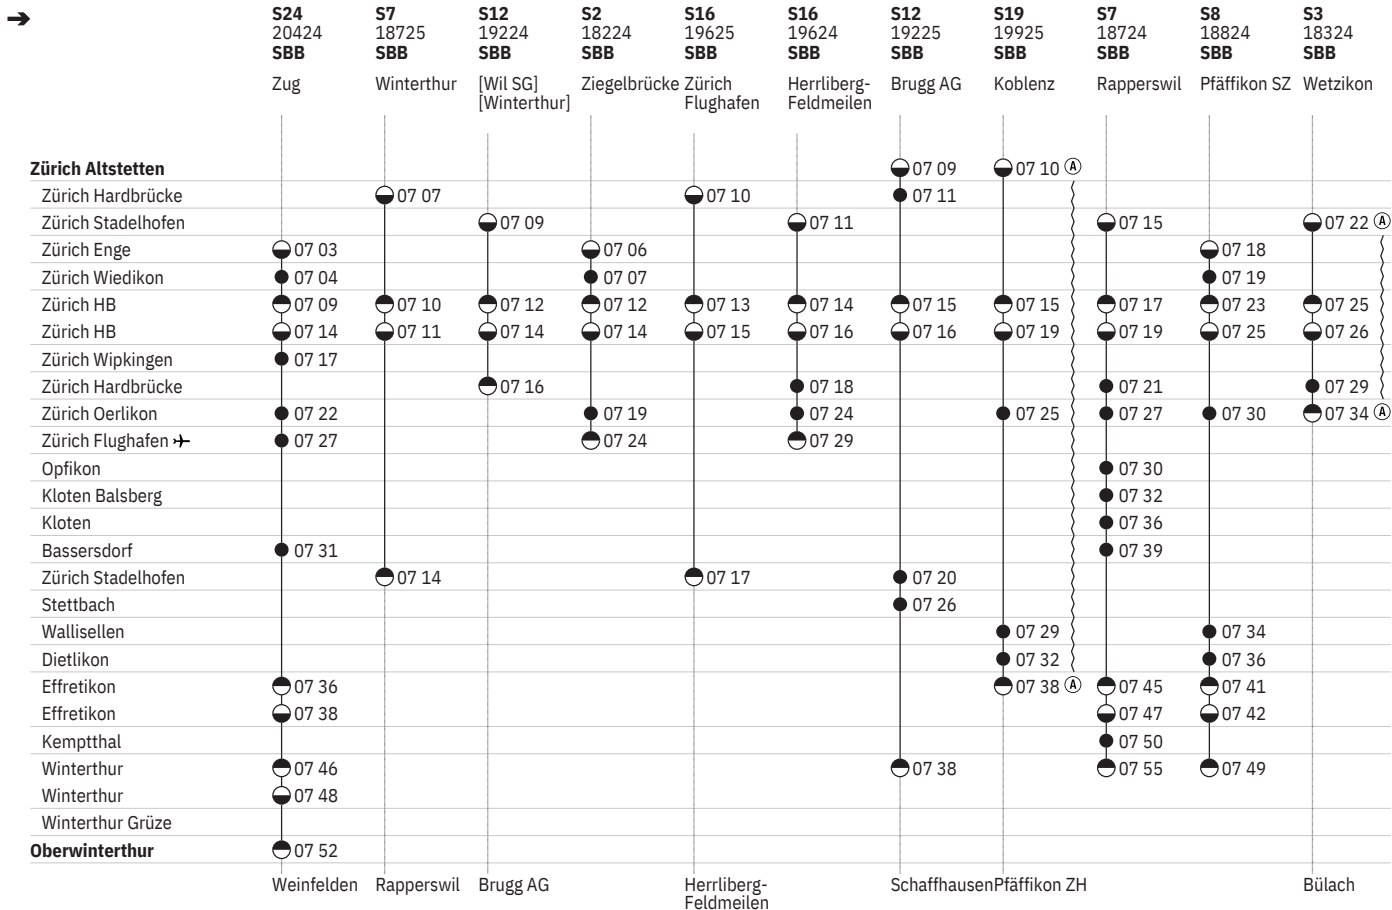

750 Zürich - Winterthur

Stand: 20. Oktober 2020