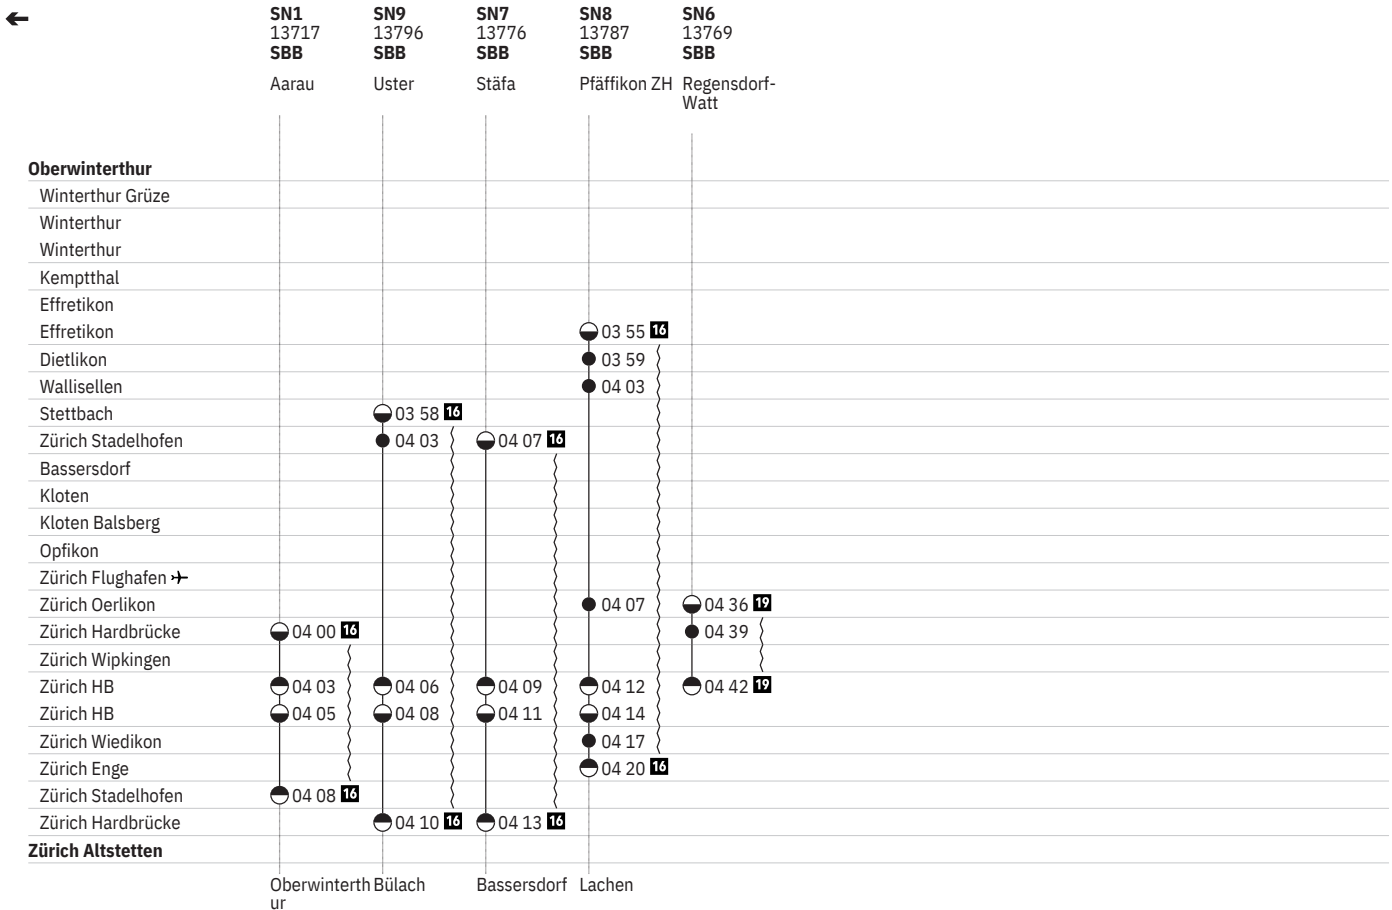

Zeichenerklärung

- **10** ① – ⑦ ohne 25.12., 1.1.
- **11** ① – ⑦ ohne 24.12., 31.12.
- **12** ① – ⑦ vom 13.12.–9.1., ① – ④ vom 11.1.–13.3., ① – ⑦ vom 14.3.–11.12.
- **13** ⑦ vom 10.1.–7.3.
- **14** ⑤ – ⑥ vom 8.1.–11.12. sowie 18.12., 19.12., 31.12. ohne 2.4.
- **15** ① – ④, ⑦ sowie 25.12., 26.12., 1.1., 2.1., 2.4. ohne 31.12.

- **16** Nacht ⑤/⑥ – ⑥/⑦ sowie 31.12./1.1., 1.4./2.4., 4.4./5.4., 12.5./13.5., 13.5./14.5., 23.5./24.5. ohne 25.12./26.12.
- **17** ⑤ – ⑥ sowie 31.12.
- **18** ① – ④, ⑦ ohne 31.12.
- **19** Nacht ⑥/⑦ – ⑦/① sowie 1.1./2.1., 2.4./3.4., 5.4./6.4., 13.5./14.5., 14.5./15.5., 24.5./25.5. ohne 26.12./27.12.
- **10** VELOS: Beförderung nur im internationalen Verkehr

- **11** ① – ⑦ vom 21.3.–31.10.
- **12** ④ vom 22.3.–29.10.
- **13** ⑤ – ⑥ vom 26.3.–30.10.
- **14** ① – ④, ⑦ vom 21.3.–31.10.
- **15** Winterthur – Zürich HB
- **16** Winterthur – Zürich HB

- ① Montag
- ④ Donnerstag
- ⑤ Freitag
- ⑥ Samstag
- ⑦ Sonntag
- Ⓐ Montag–Freitag ohne allg. Feiertage
- Ⓒ Samstag, Sonn- und allg. Feiertage
- ✕ Montag–Samstag ohne allg. Feiertage
- ➔ Fahrpläne der Gegenrichtung, bitte weiterblättern

- ← Fahrpläne der Gegenrichtung, bitte zurückblättern
- Abfahrtszeit
- ⊖ Abfahrtszeit
- ⊕ Ankunftszeit
- 👁️ Selbstkontrolle
- } Verkehrt nicht täglich
- Zug
- EuroCity
- InterCity

- InterRegio
- RegioExpress
- S-Bahn
- Nacht-S-Bahn
- VELOS: Keine Beförderung möglich
- VELOS: Reservierung obligatorisch
- Restaurant
- Familienwagen mit Spielplatz
- Reservierung möglich

Allgemeine Feiertage sind: 1.1., 2.1., Karfreitag, Ostermontag, Auffahrt, Pfingstmontag, 1.8., 25.12., 26.12.