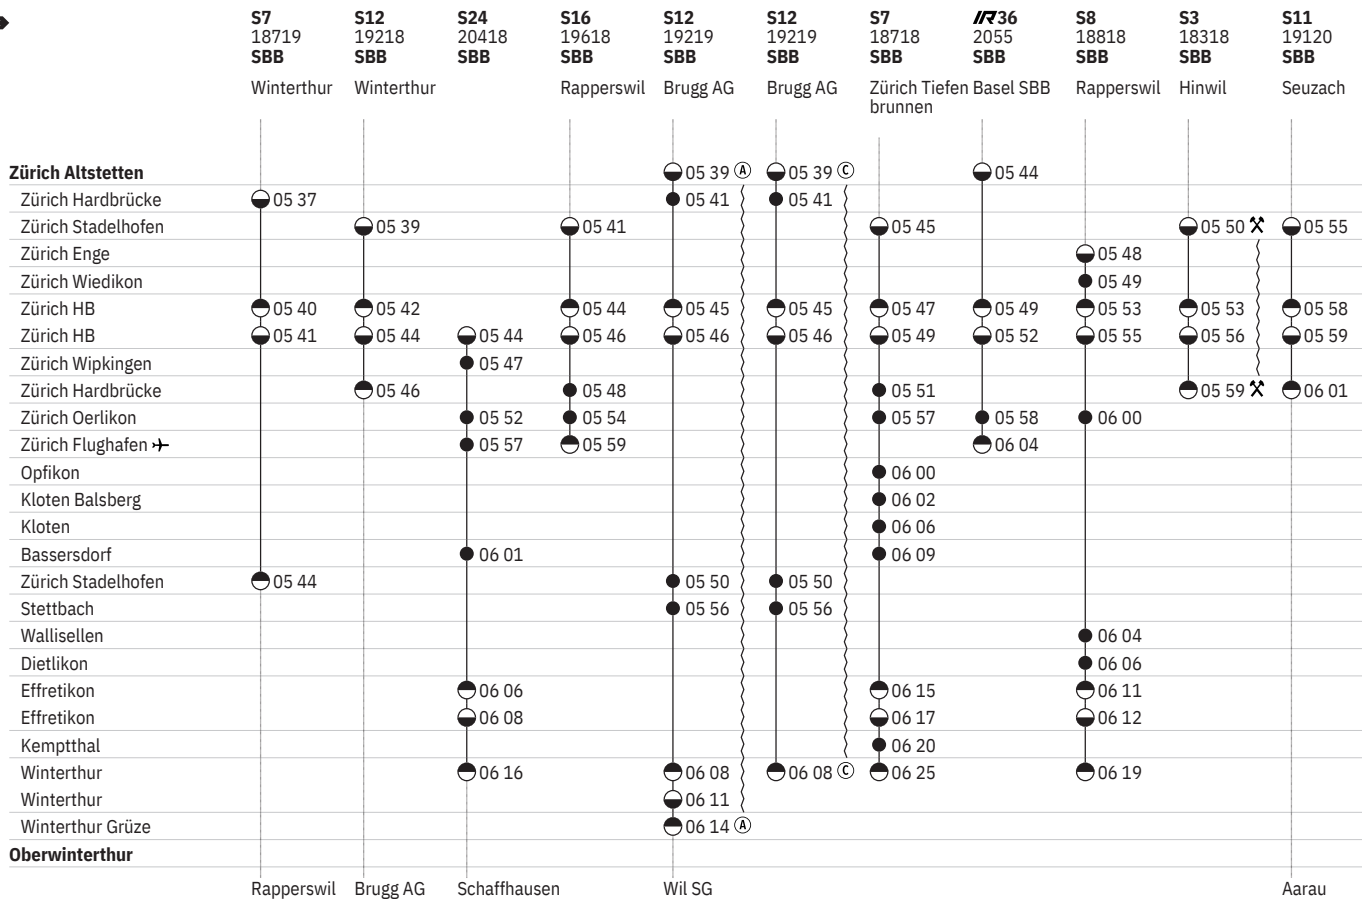

Ziegelbrücke

[Bern]  
[Zollikofen]

**Zürich Altstetten**

750 Zürich - Winterthur  

Stand: 20. Oktober 2020

750 Zürich - Winterthur  

Stand: 20. Oktober 2020

	S11 19121 SBB	IC5 505 SBB ✱ R <sup>11</sup>	S3 18321 SBB	IC8 803 SBB ✱ FA R <sup>11</sup>	IR13 3255 SBB	S24 20420 SBB	S7 18721 SBB	S12 19220 SBB	S2 18220 SBB	S16 19621 SBB	S16 19620 SBB
	Aarau				Zug	Winterthur	[Wil SG] [Winterthur]	Ziegelbrücke	Zürich Flughafen	Meilen	
<b>Zürich Altstetten</b>	○ 05 54										
Zürich Hardbrücke	● 05 56		○ 05 59			○ 06 07			○ 06 10		
Zürich Stadelhofen							○ 06 09			○ 06 11	
Zürich Enge					○ 06 03			○ 06 06			
Zürich Wiedikon					● 06 04			● 06 07			
Zürich HB	○ 06 00		○ 06 02		○ 06 09	○ 06 10	○ 06 12	○ 06 12	○ 06 13	○ 06 14	
Zürich HB	○ 06 01	○ 06 03	○ 06 04	○ 06 05	○ 06 09	○ 06 14	○ 06 11	○ 06 14	○ 06 15	○ 06 16	
Zürich Wipkingen					● 06 17						
Zürich Hardbrücke							○ 06 16			● 06 18	
Zürich Oerlikon					● 06 16	● 06 22		● 06 19		● 06 24	
Zürich Flughafen →		● 06 13		● 06 16	● 06 23	● 06 27		○ 06 24		○ 06 29	
Opfikon											
Kloten Balsberg											
Kloten											
Bassersdorf					● 06 31						
Zürich Stadelhofen	● 06 05		● 06 07			○ 06 14			○ 06 17		
Stettbach	● 06 09		● 06 12								
Wallisellen											
Dietlikon			● 06 15								
Effretikon			○ 06 20		○ 06 36						
Effretikon					○ 06 38						
Kemptthal											
Winterthur	○ 06 21	○ 06 27		○ 06 29	○ 06 36	○ 06 46					
Winterthur	○ 06 24					○ 06 48					
Winterthur Grüze											
<b>Oberwinterthur</b>	○ 06 29					○ 06 52					
	Seuzach	St. Gallen	Wetzikon	Romanshorn	Chur	Weinfelden	Rapperswil	Brugg AG	Herrliberg- Feldmeilen		