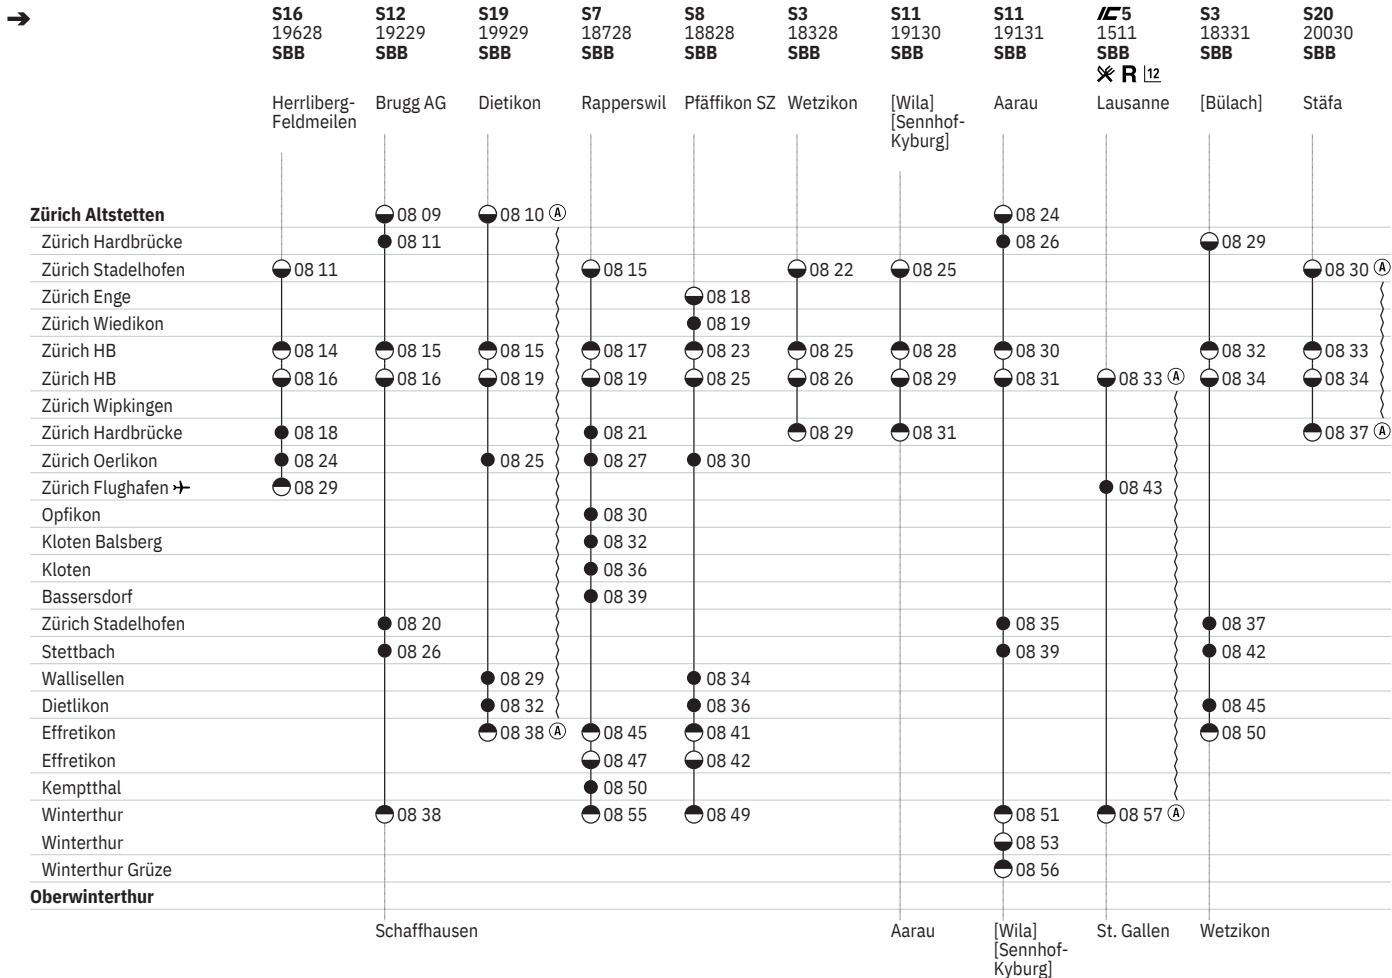

750 Zürich - Winterthur

Stand: 20. Oktober 2020