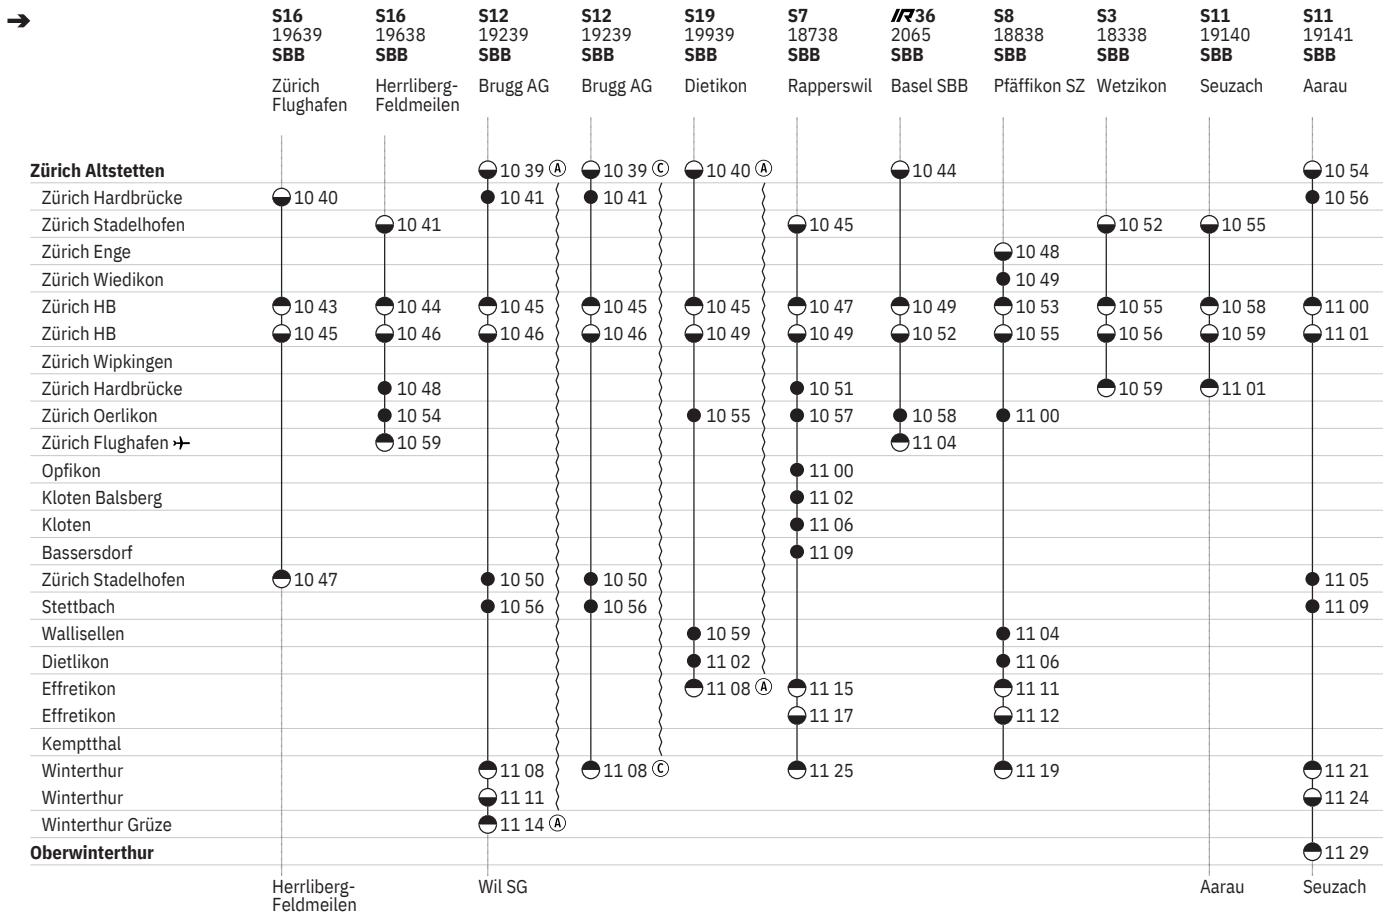

750 Zürich - Winterthur

Stand: 20. Oktober 2020