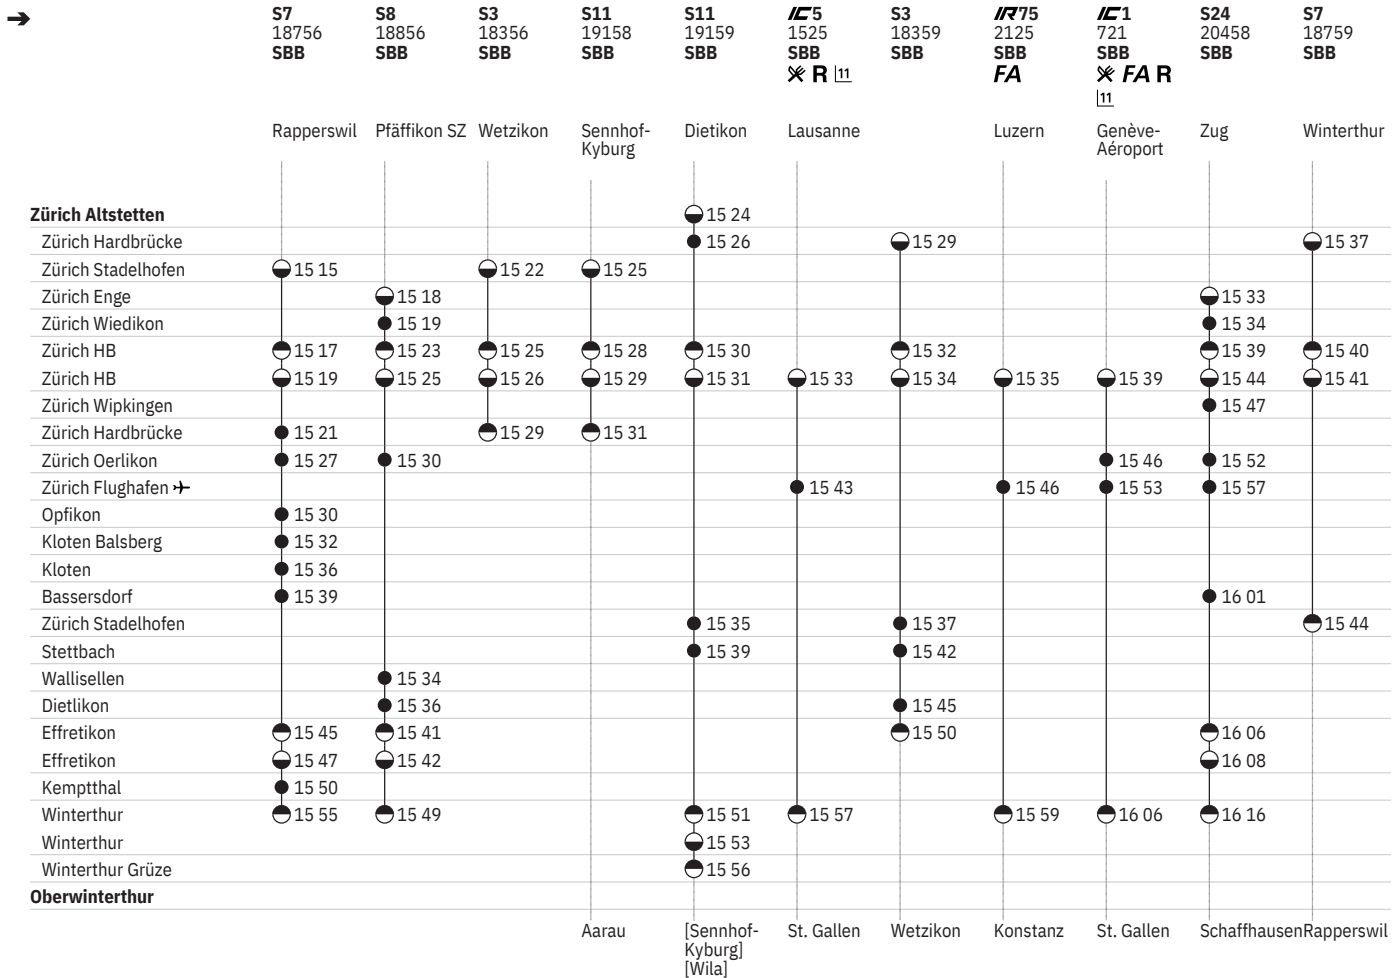

750 Zürich - Winterthur

Stand: 20. Oktober 2020