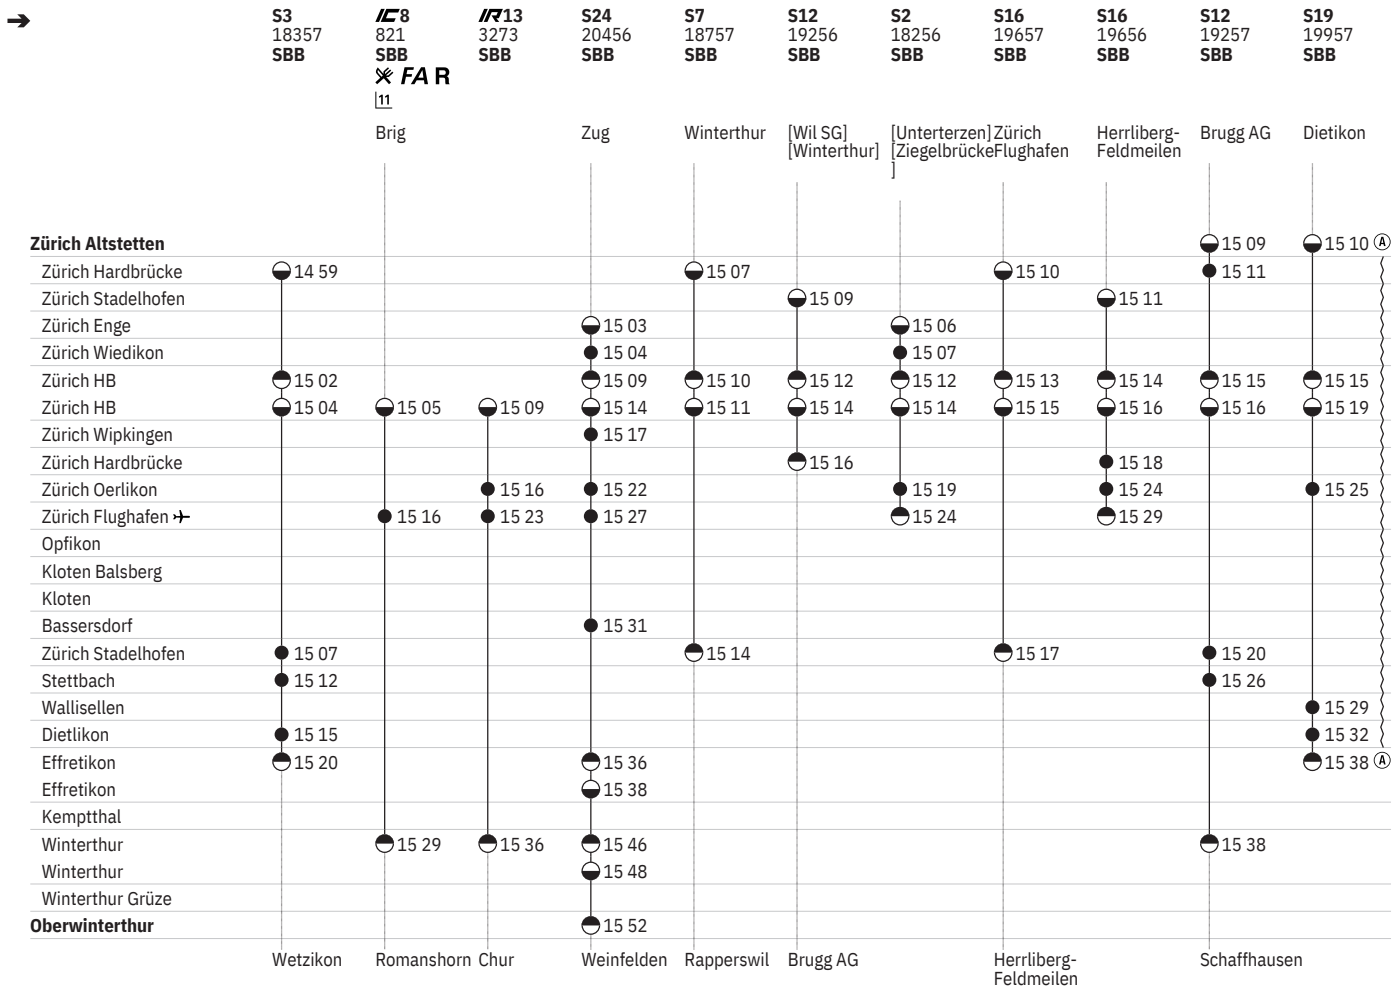

750 Zürich - Winterthur

Stand: 20. Oktober 2020