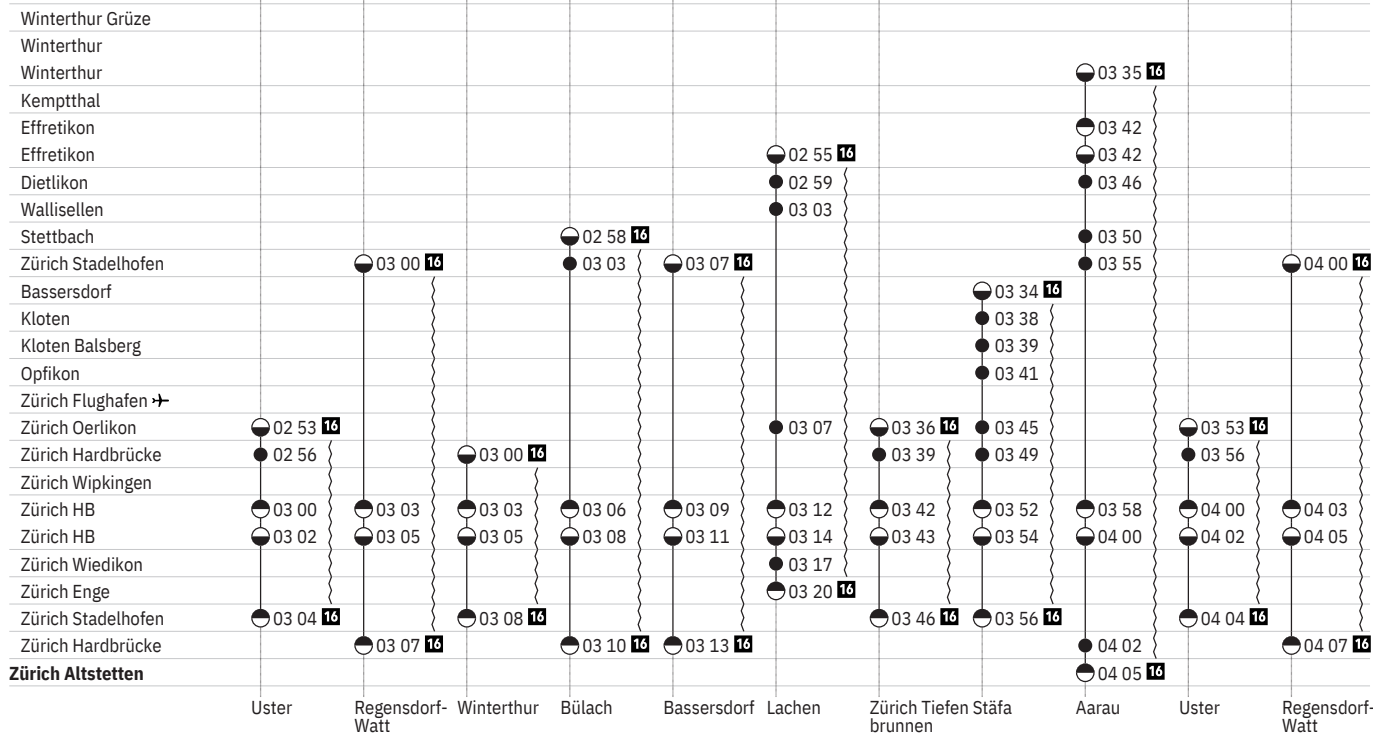

750 Winterthur - Zürich

Stand: 20. Oktober 2020

SN9 13795 SBB Bülach	SN6 13764 SBB Zürich Tiefen brunnen	SN1 13715 SBB Aarau	SN9 13794 SBB Uster	SN7 13774 SBB Stäfa	SN8 13785 SBB Pfäffikon ZH	SN6 13767 SBB Regensdorf- Watt	SN7 13777 SBB	SN1 13716 SBB	SN9 13797 SBB Bülach	SN6 13766 SBB Zürich Tiefen brunnen

Oberwinterthur