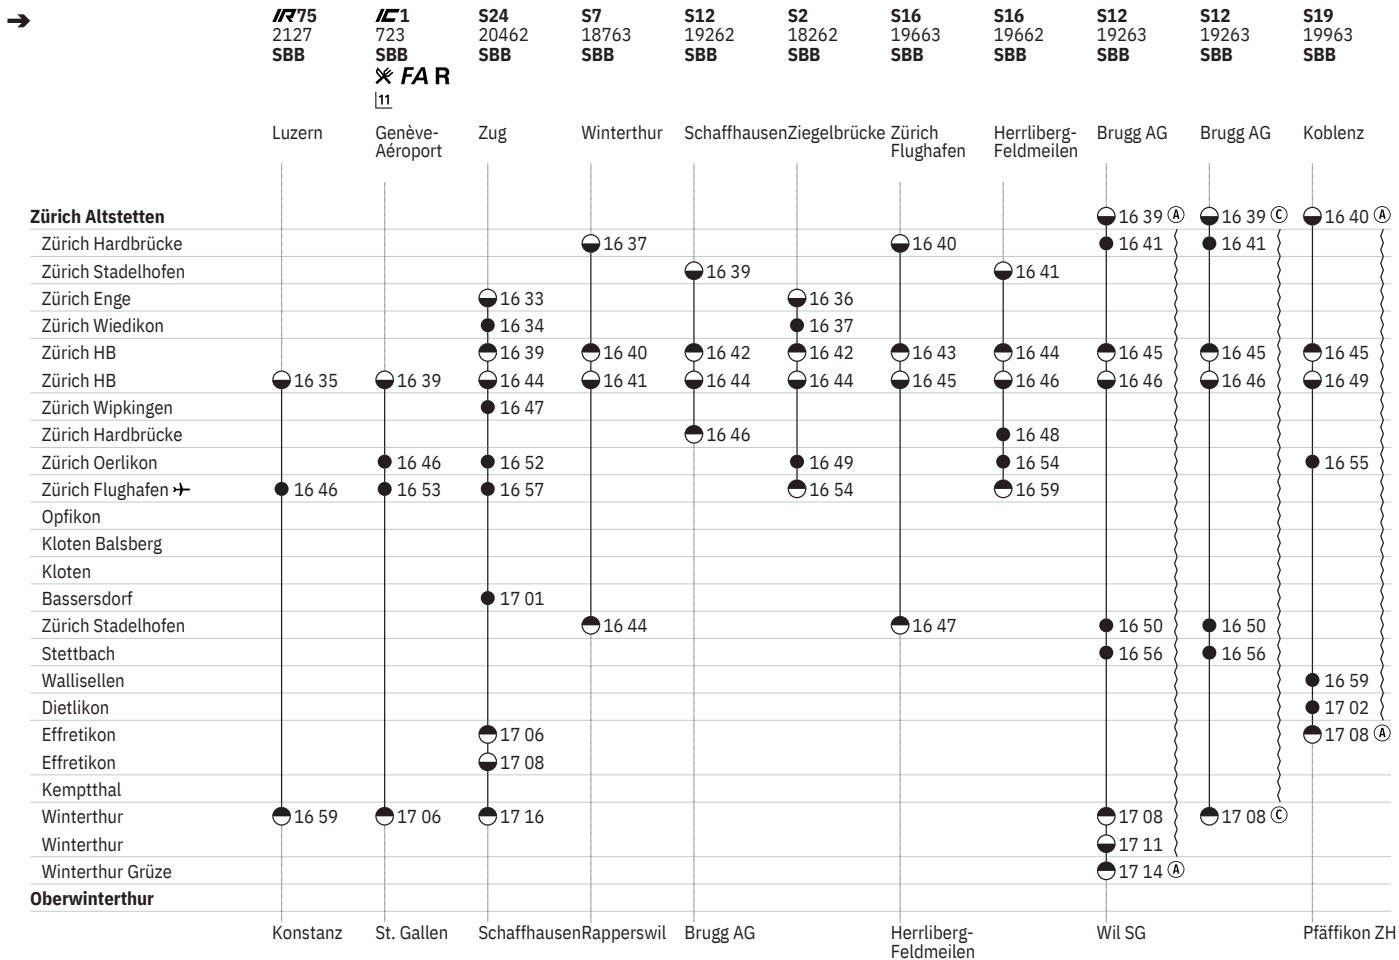

750 Zürich - Winterthur

Stand: 20. Oktober 2020