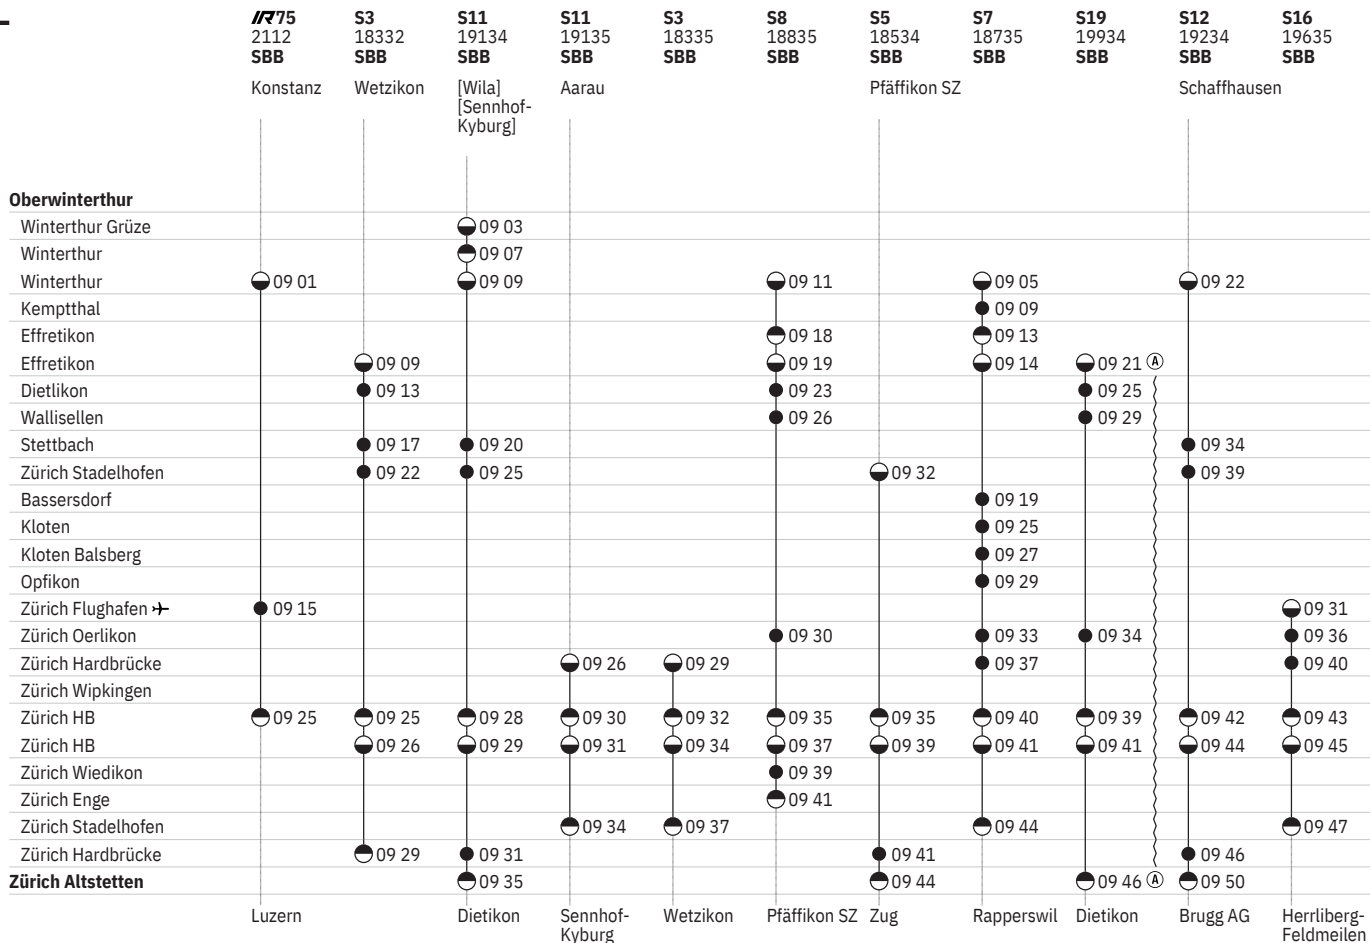

750 Winterthur - Zürich

Stand: 20. Oktober 2020