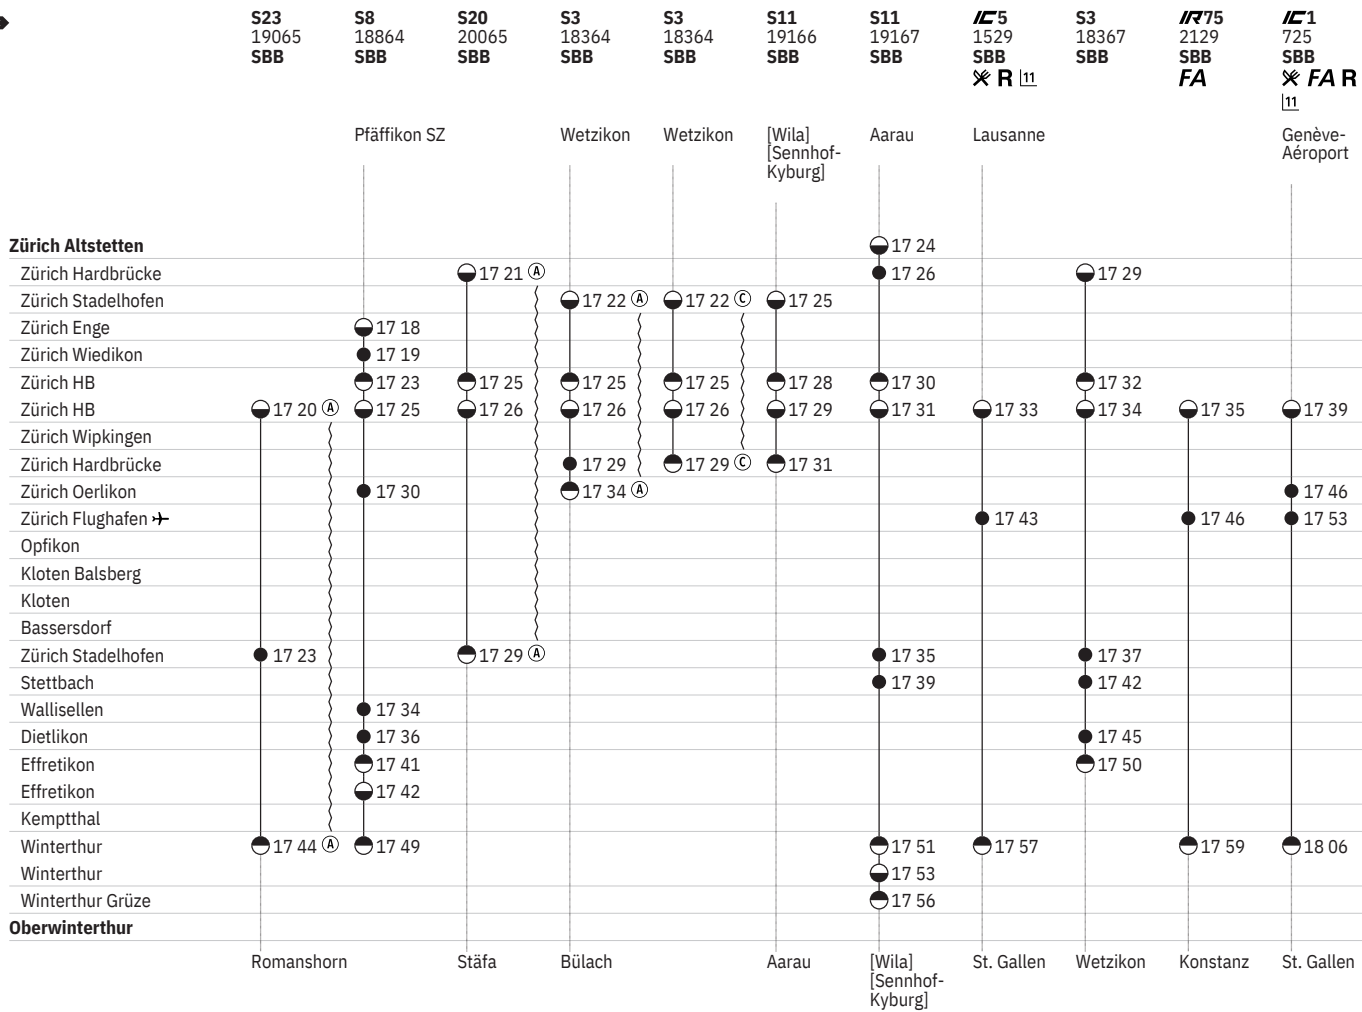

750 Zürich - Winterthur

Stand: 20. Oktober 2020