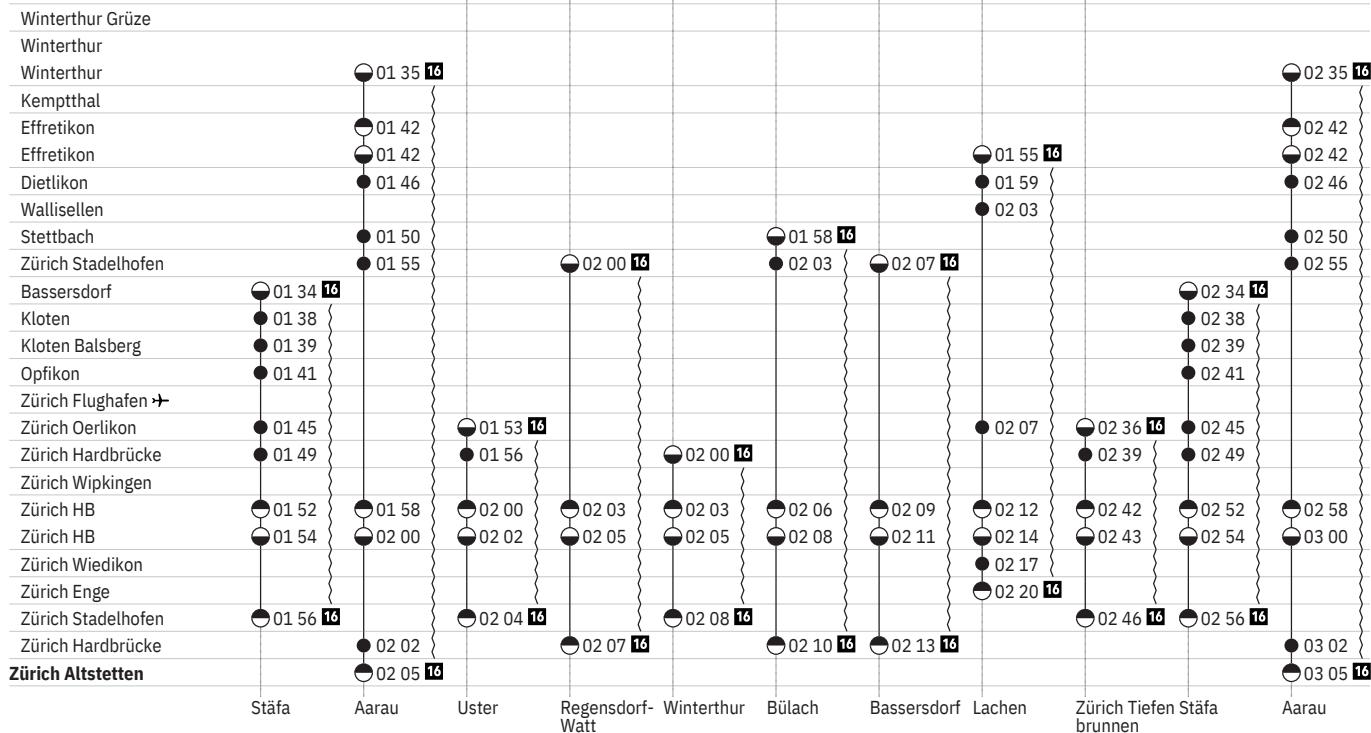

750 Winterthur - Zürich

Stand: 20. Oktober 2020

SN7 13773 SBB	SN1 13712 SBB	SN9 13793 SBB	SN6 13762 SBB	SN1 13713 SBB	SN9 13792 SBB	SN7 13772 SBB	SN8 13783 SBB	SN6 13765 SBB	SN7 13775 SBB	SN1 13714 SBB
		Bülach	Zürich Tiefen brunnen	Aarau	Uster	Stäfa	Pfäffikon ZH	Regensdorf- Watt		

Oberwinterthur