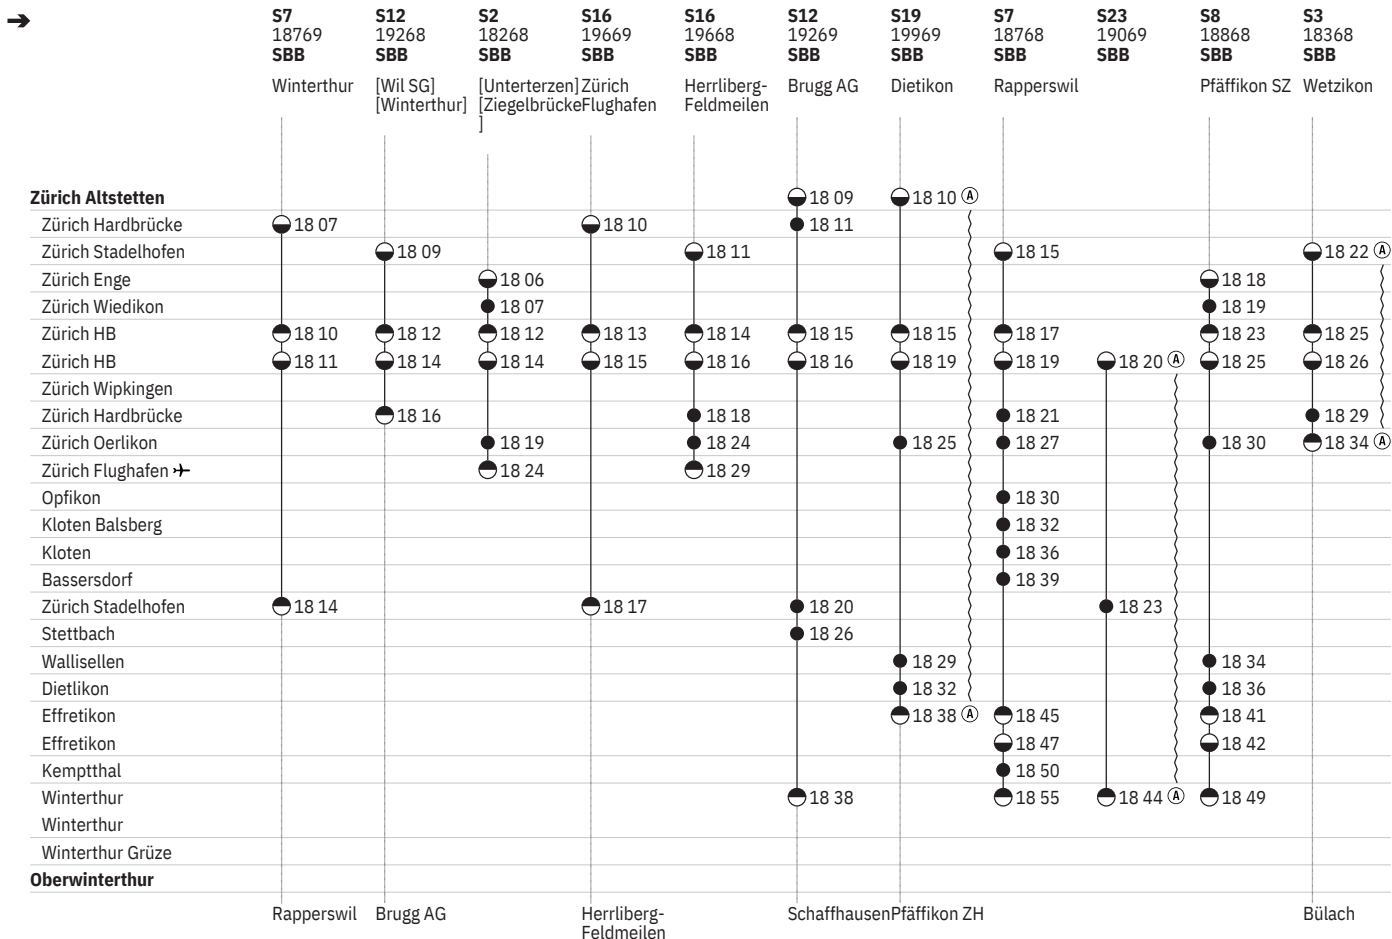

750 Zürich - Winterthur

Stand: 20. Oktober 2020