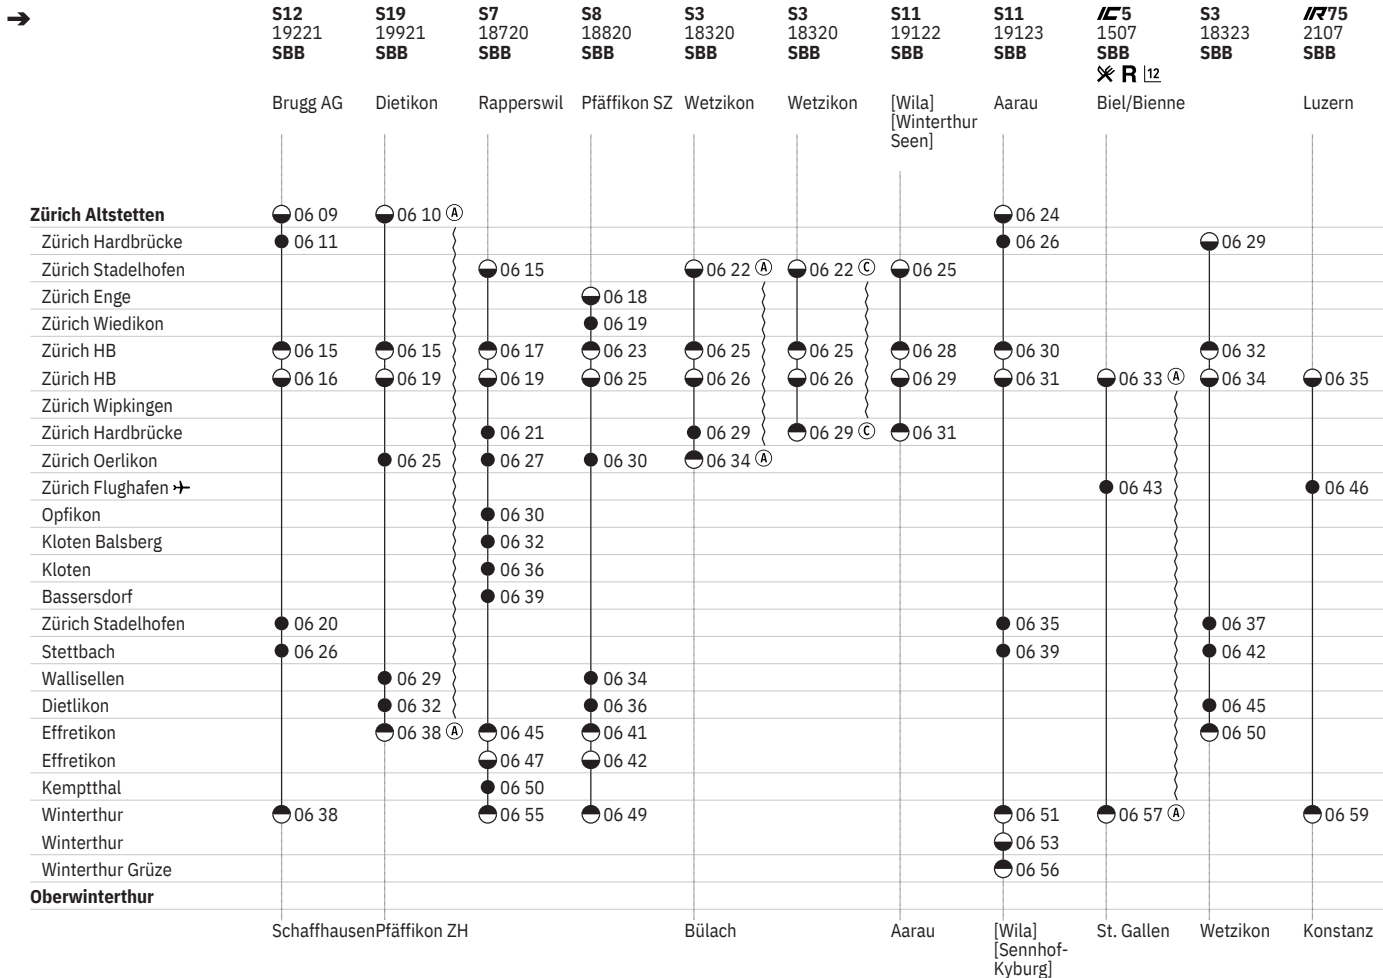

750 Zürich - Winterthur

Stand: 20. Oktober 2020