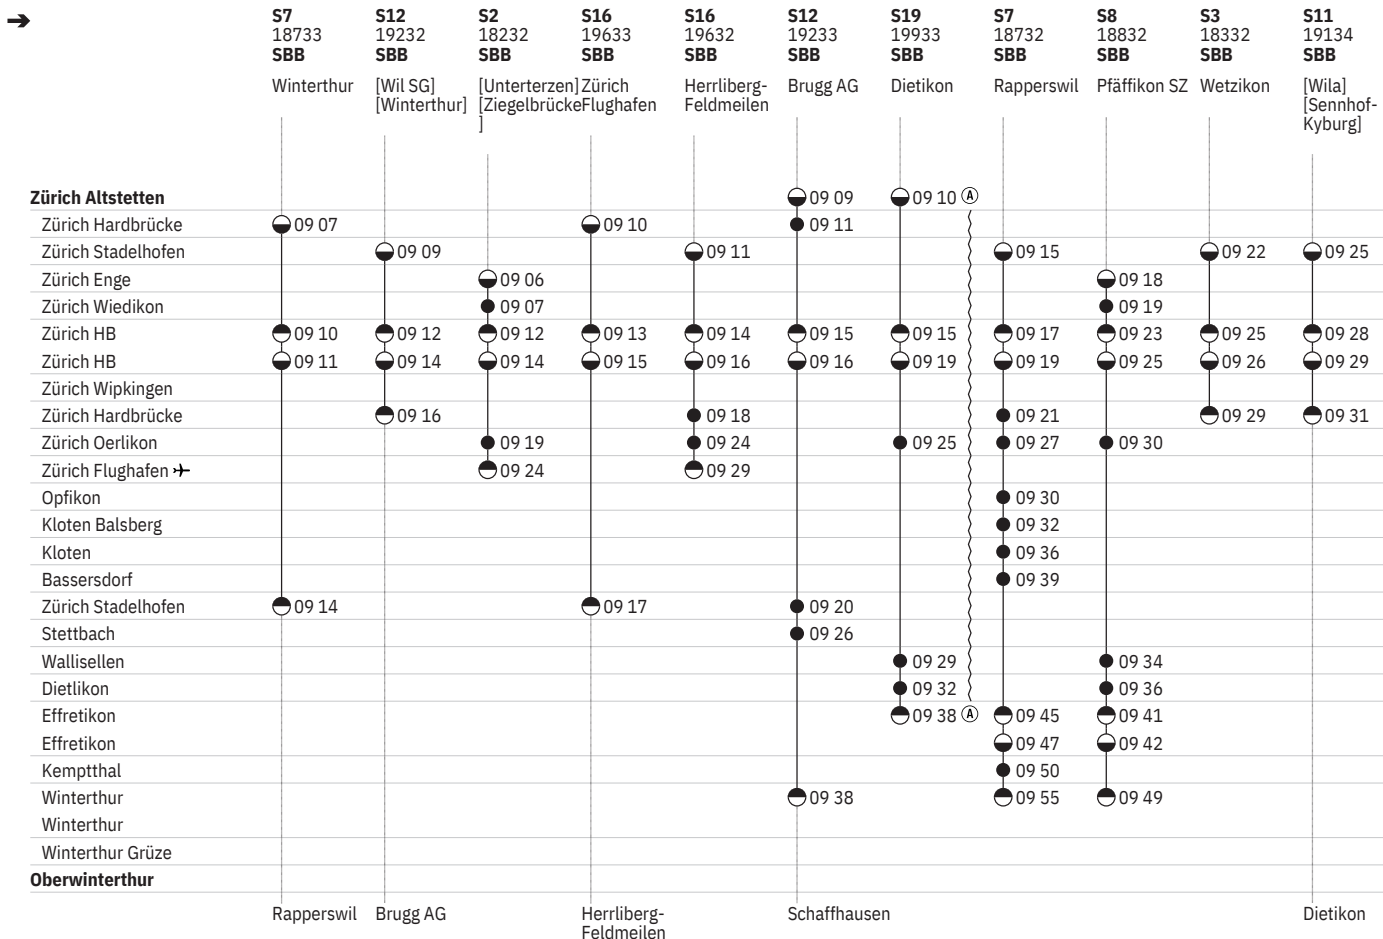

750 Zürich - Winterthur

Stand: 20. Oktober 2020