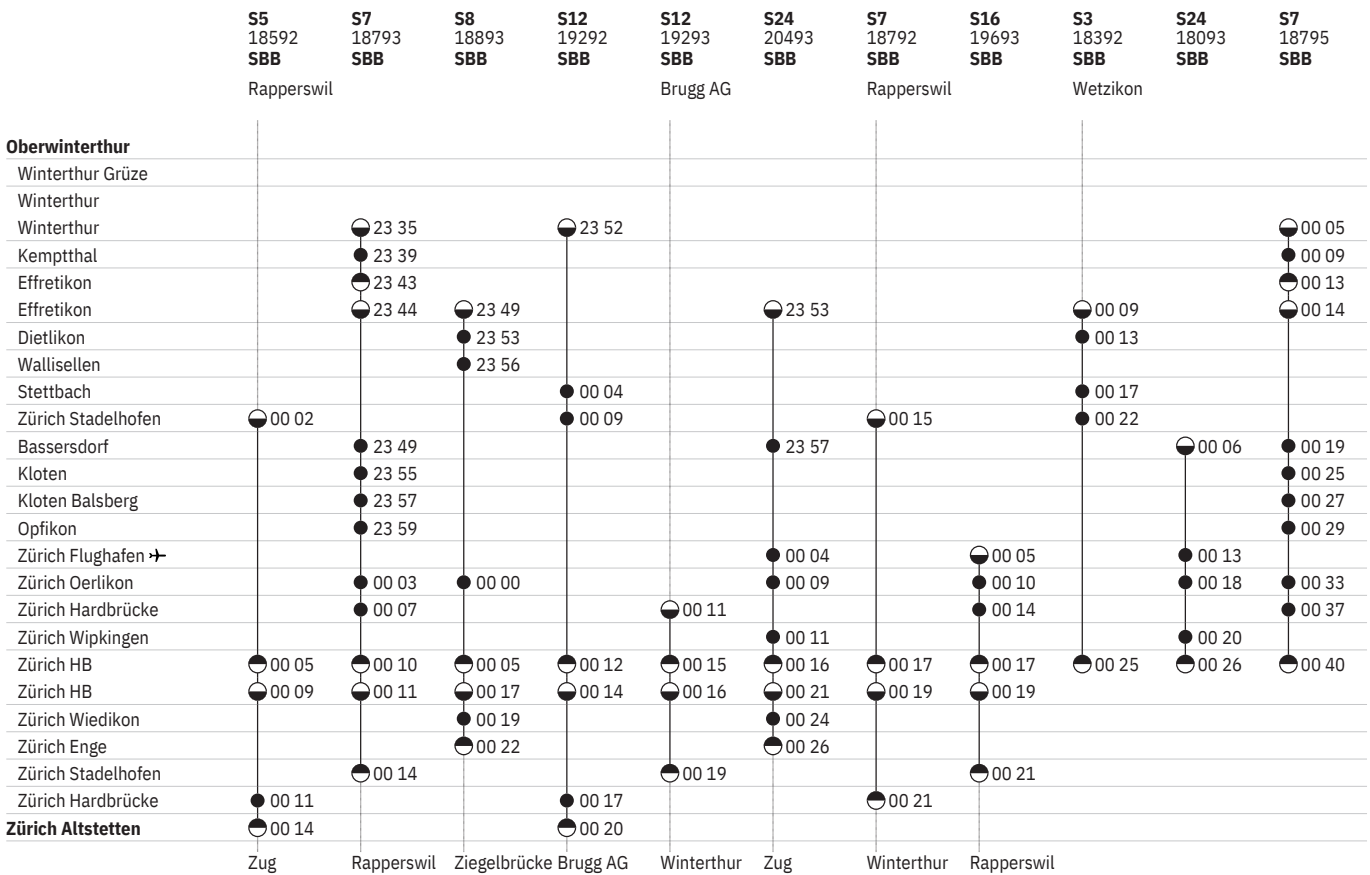

750 Winterthur - Zürich

Stand: 20. Oktober 2020