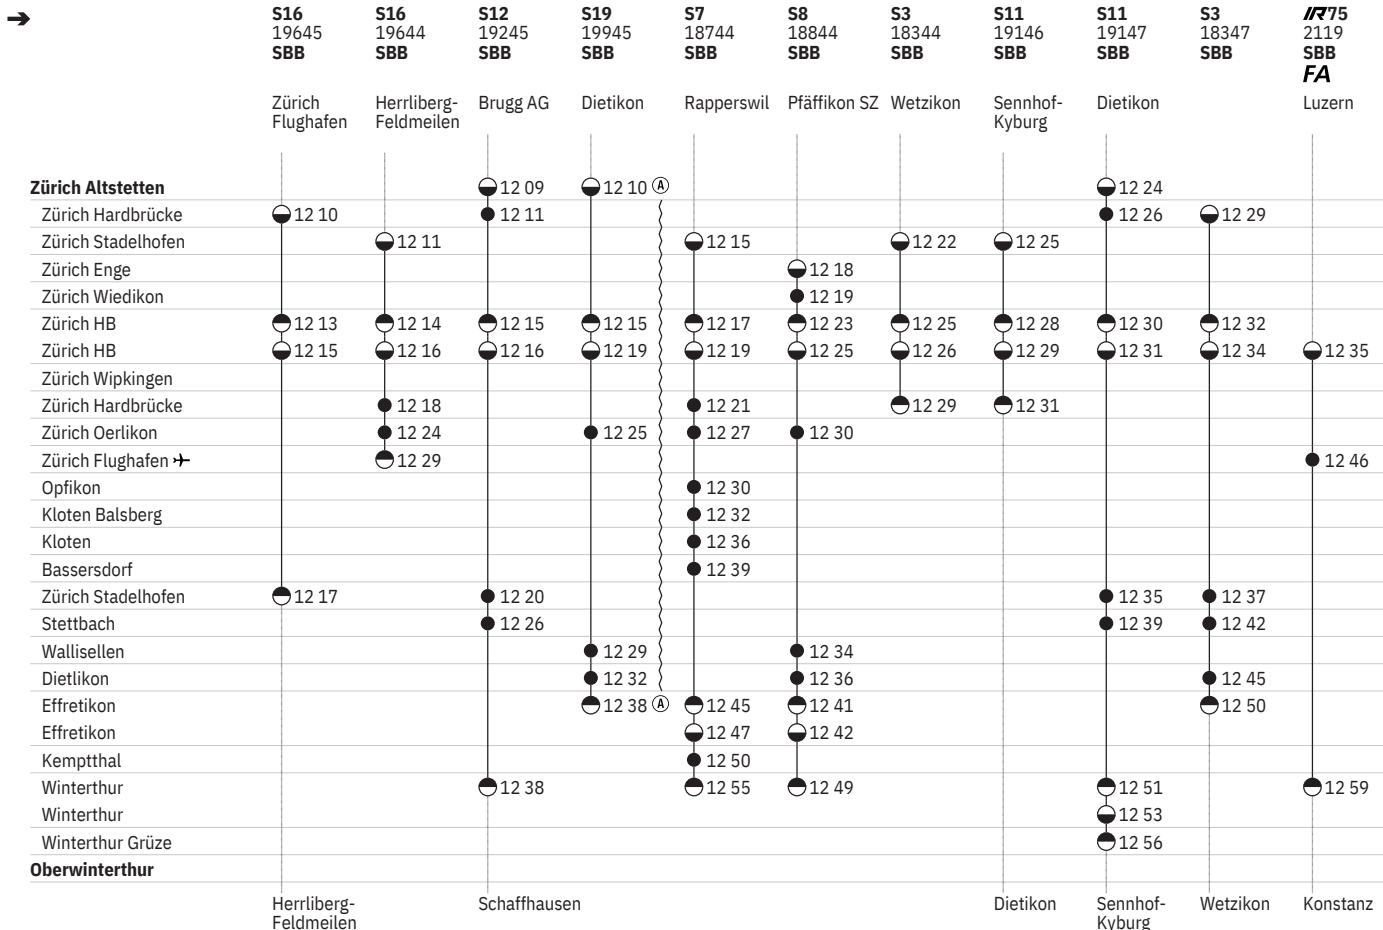

750 Zürich - Winterthur

Stand: 20. Oktober 2020