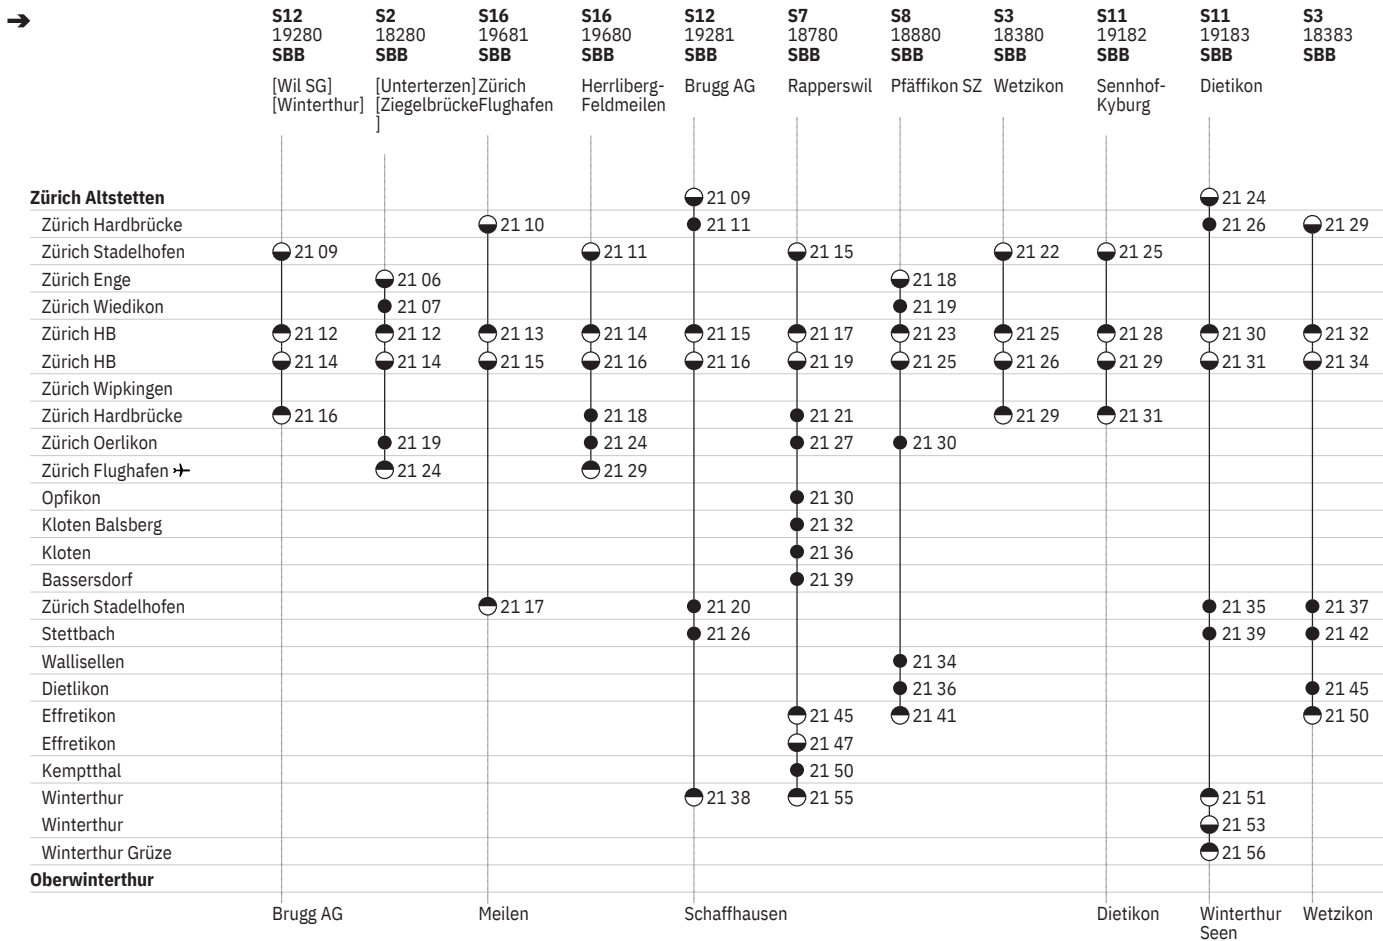

750 Zürich - Winterthur

Stand: 20. Oktober 2020