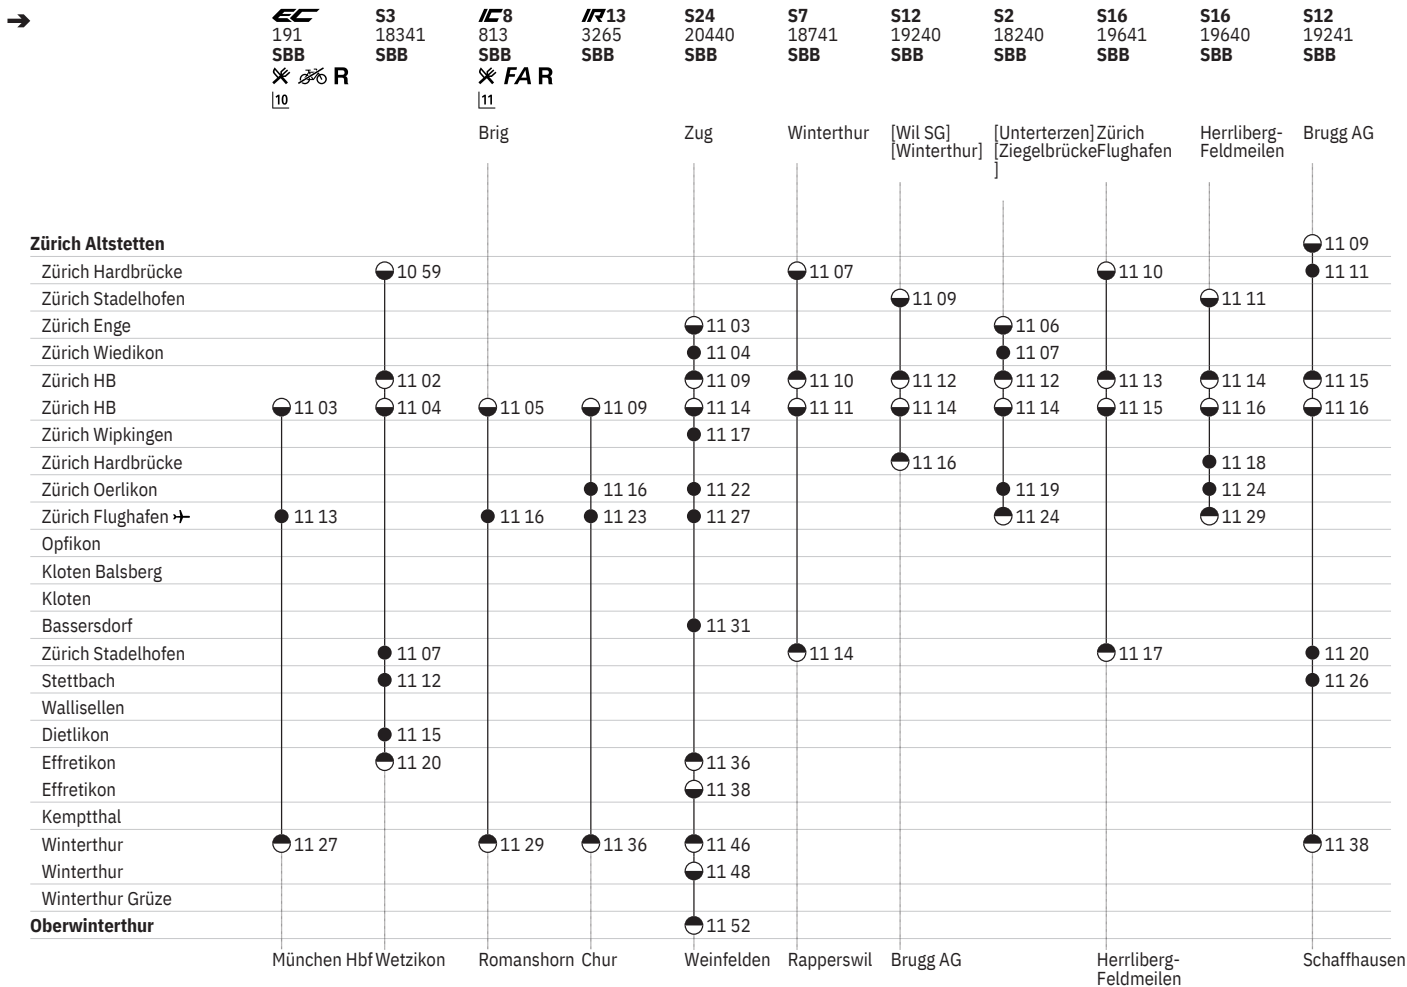

750 Zürich - Winterthur

Stand: 20. Oktober 2020