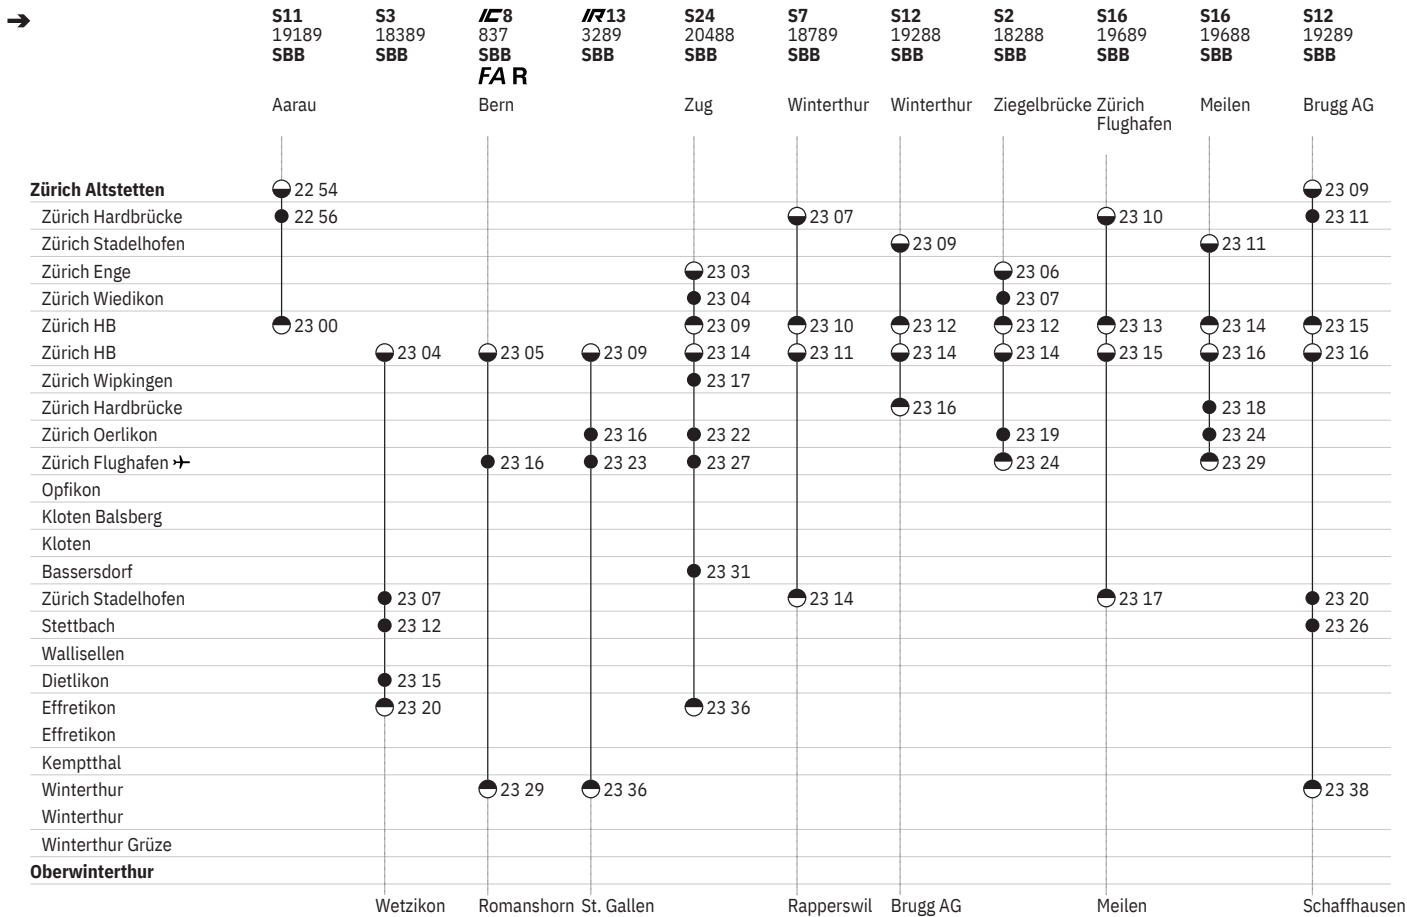

750 Zürich - Winterthur

Stand: 20. Oktober 2020