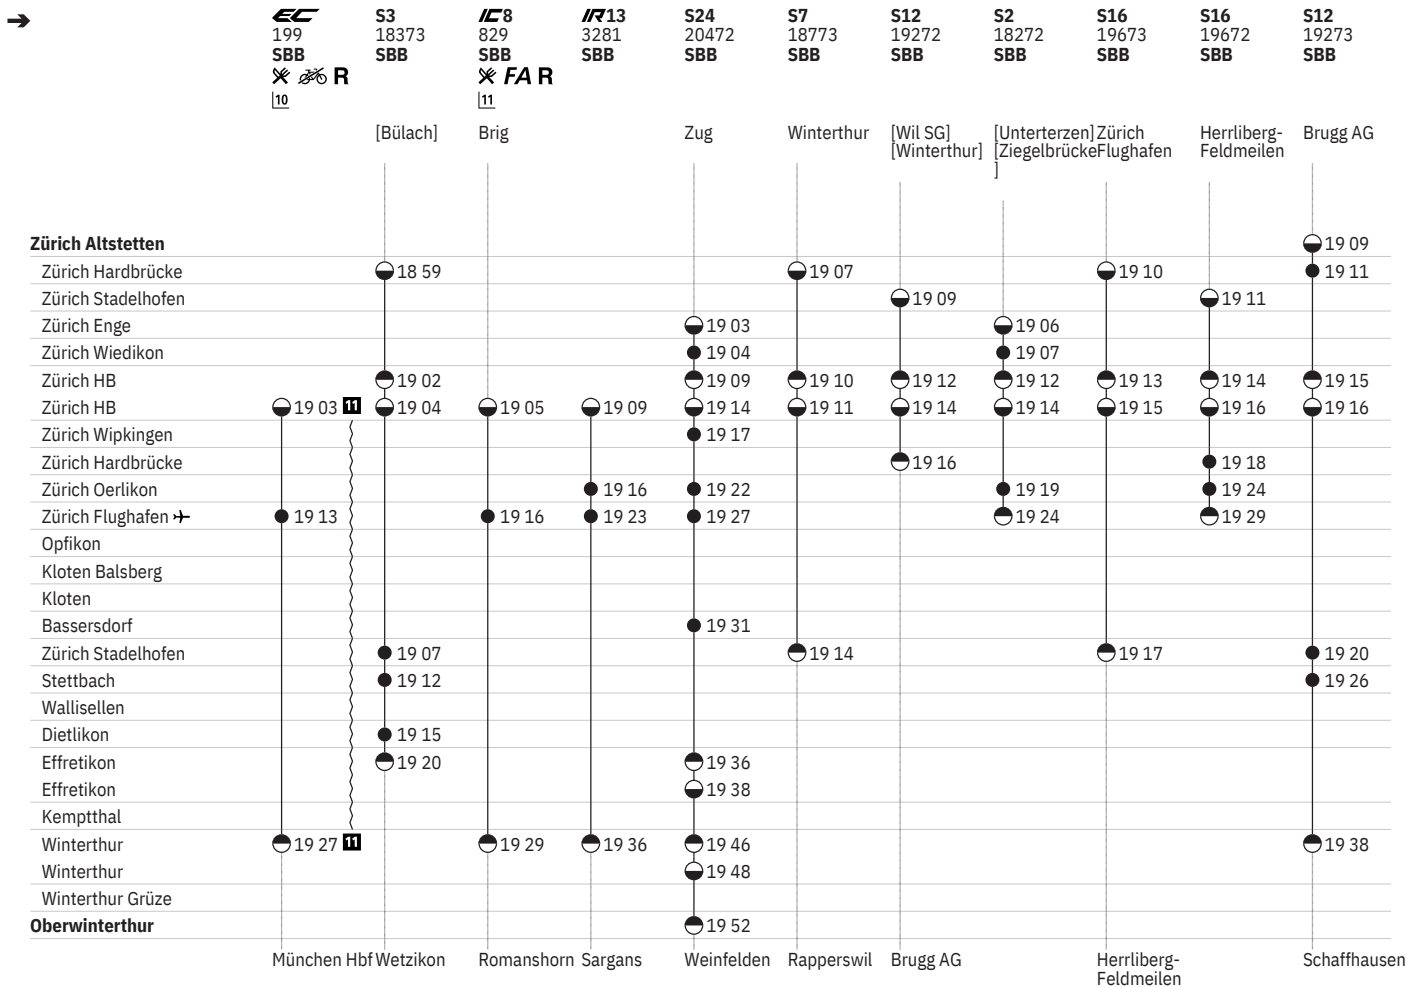

750 Zürich - Winterthur

Stand: 20. Oktober 2020