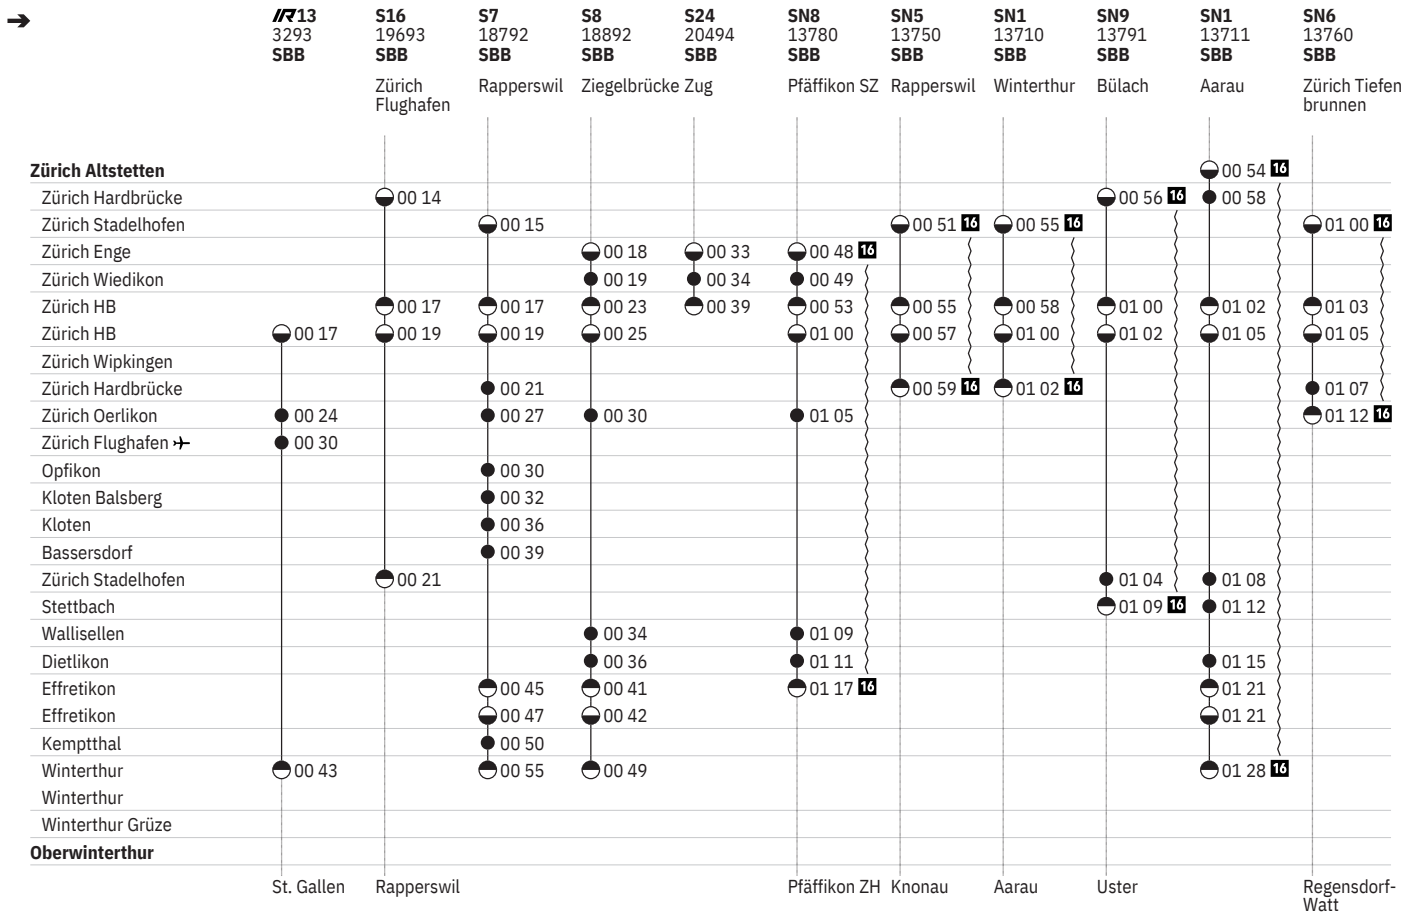

750 Zürich - Winterthur

Stand: 20. Oktober 2020