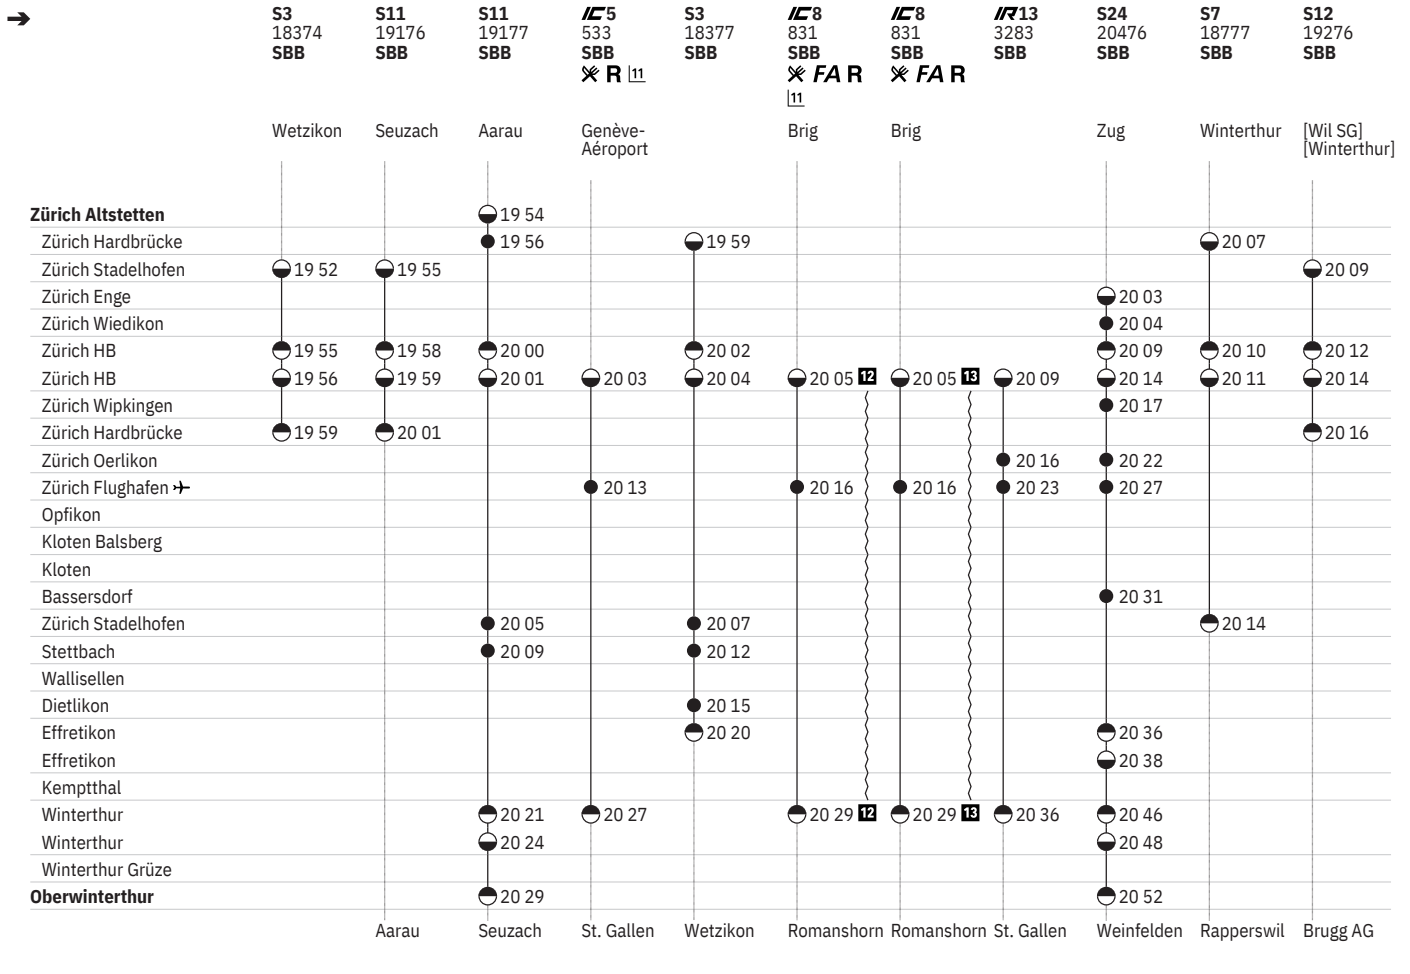

750 Zürich - Winterthur

Stand: 20. Oktober 2020