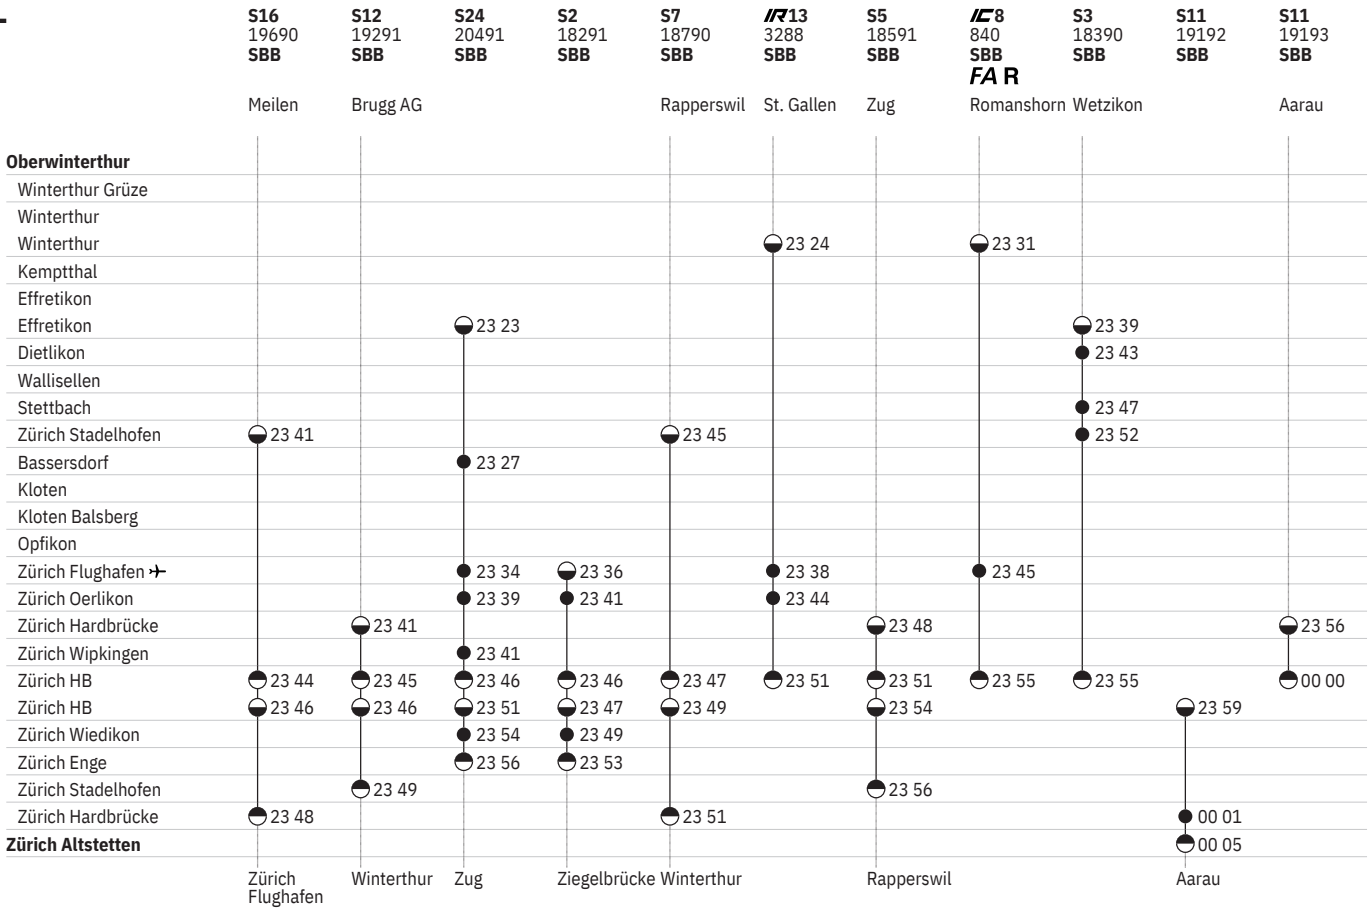

750 Winterthur - Zürich

Stand: 20. Oktober 2020