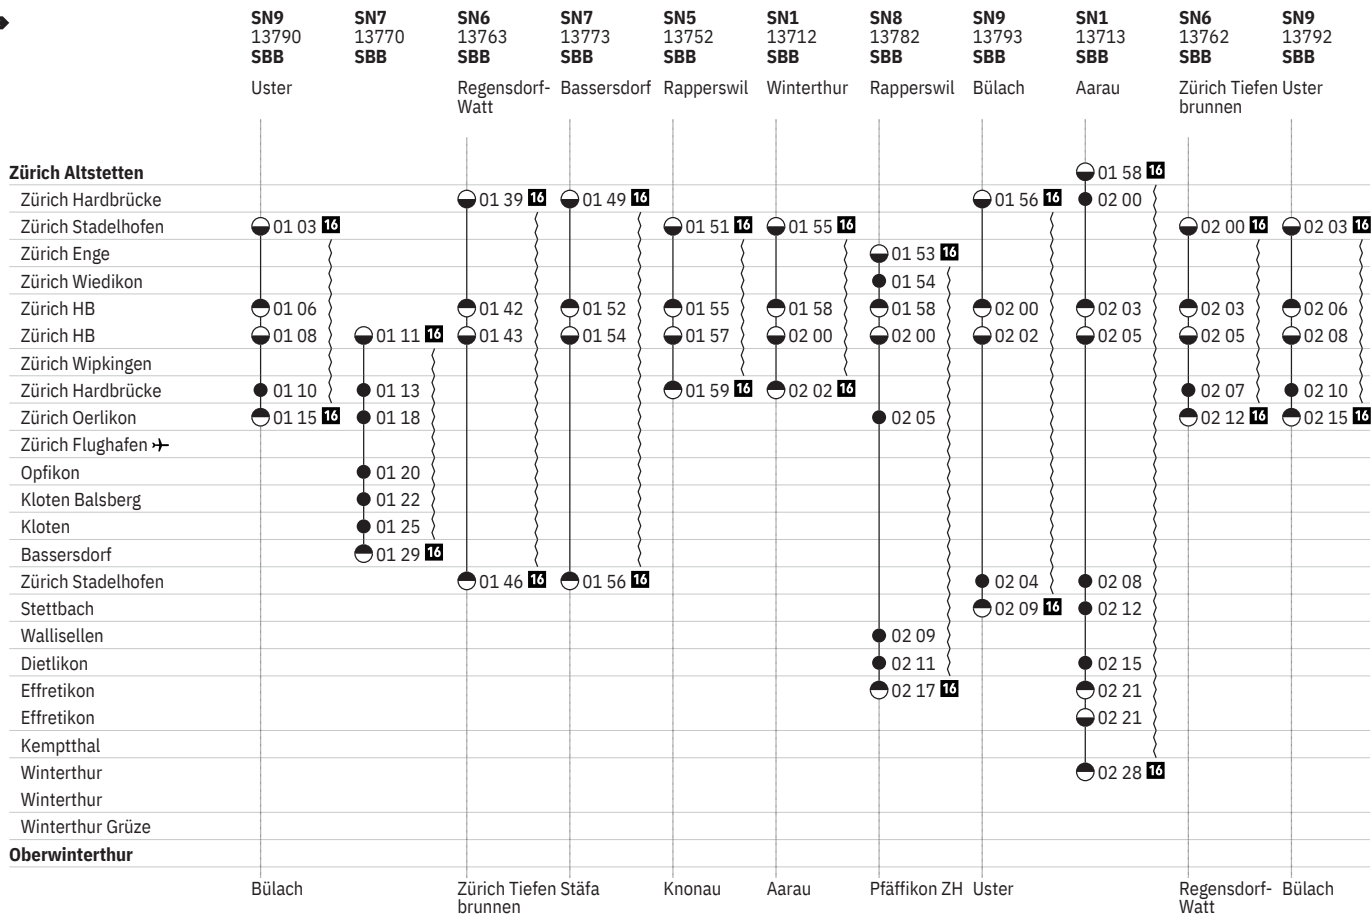

750 Zürich - Winterthur  

Stand: 20. Oktober 2020

750 Zürich - Winterthur  

Stand: 20. Oktober 2020

750 Zürich - Winterthur  

Stand: 20. Oktober 2020

750 Zürich - Winterthur  

Stand: 20. Oktober 2020