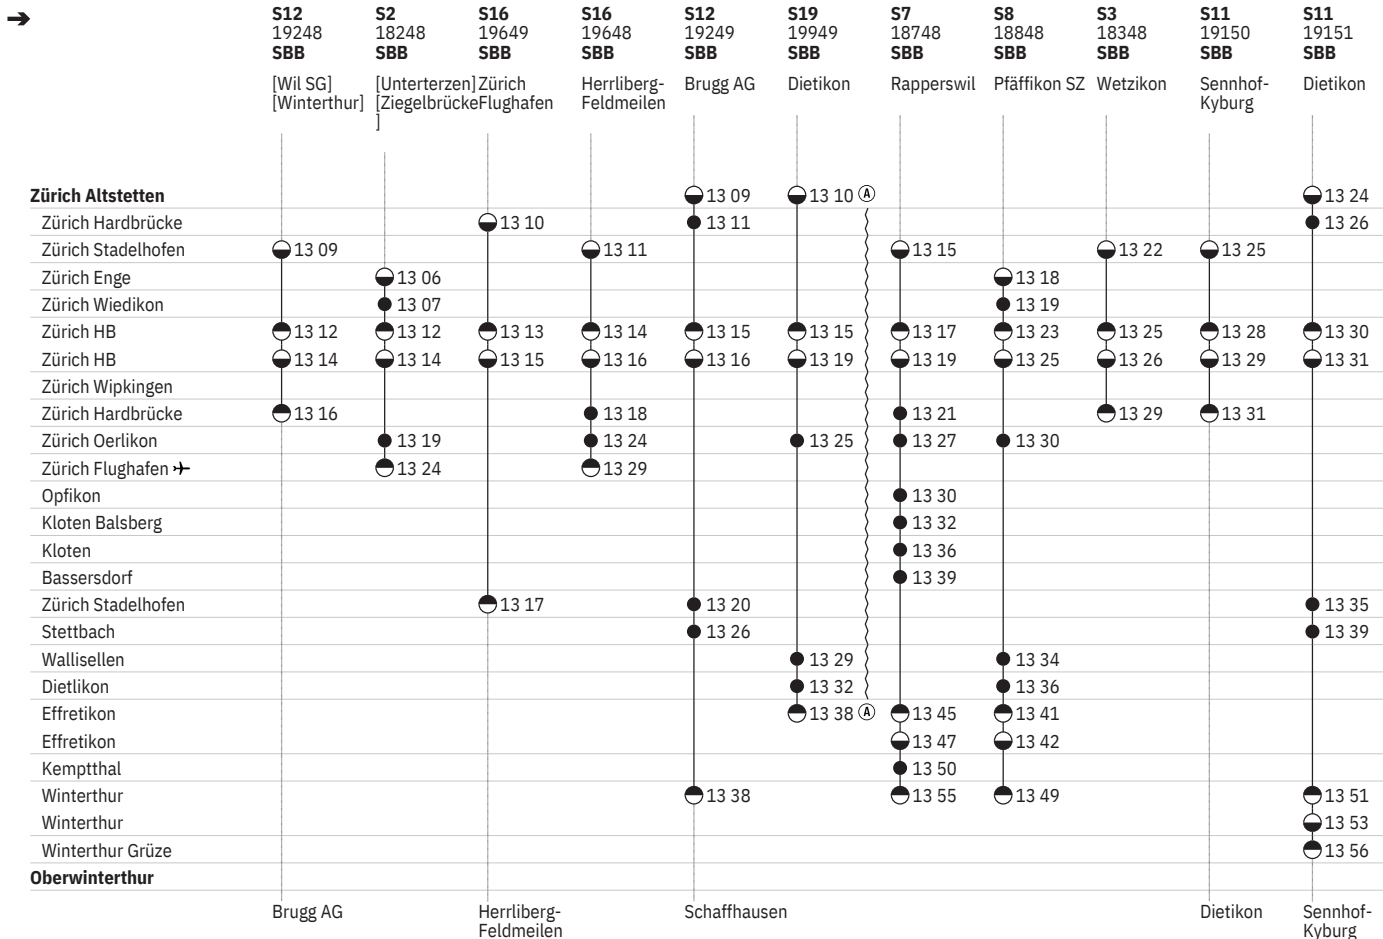

750 Zürich - Winterthur

Stand: 20. Oktober 2020