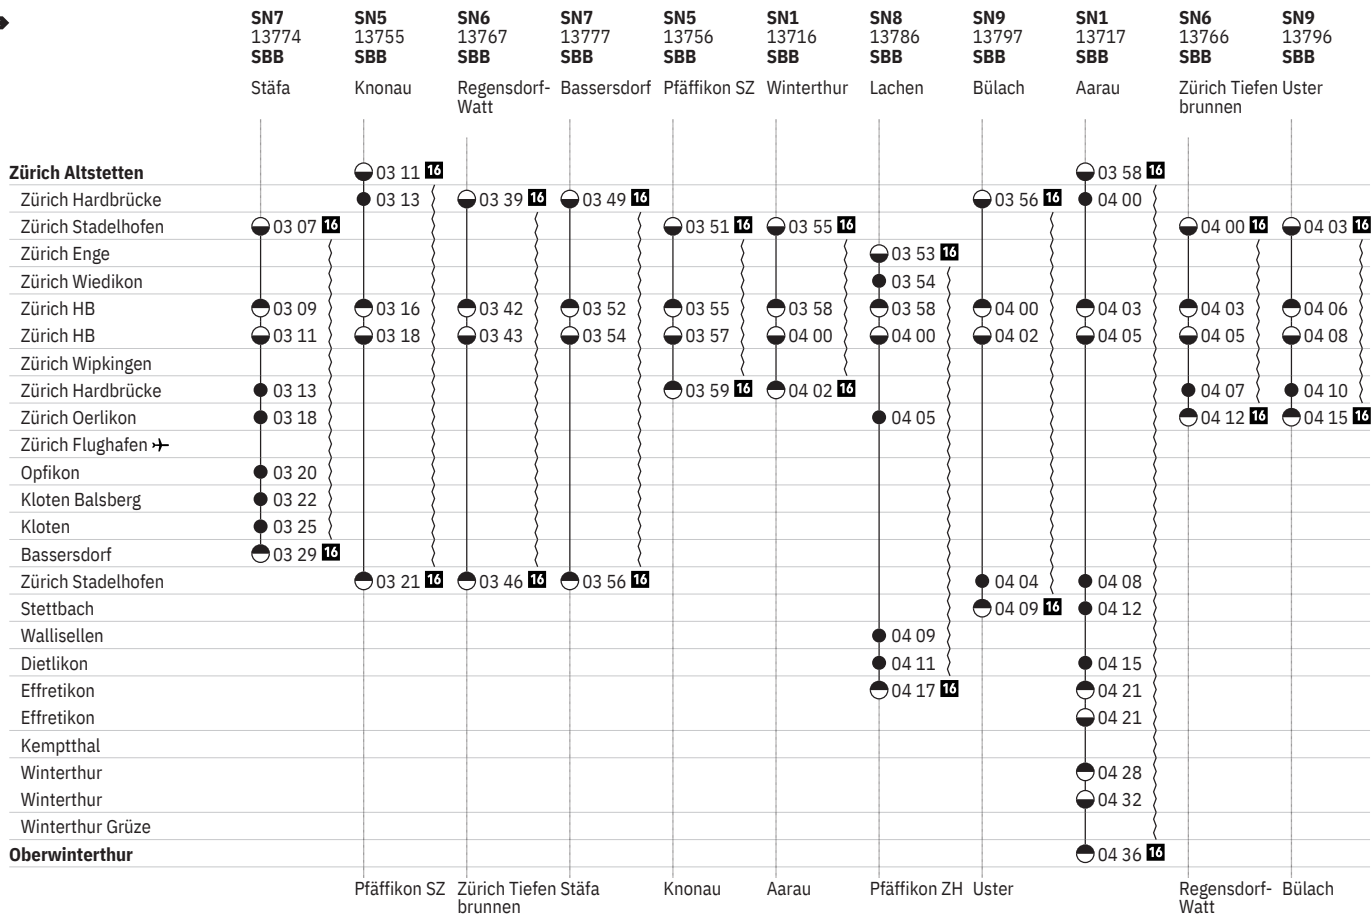

750 Zürich - Winterthur

Stand: 20. Oktober 2020