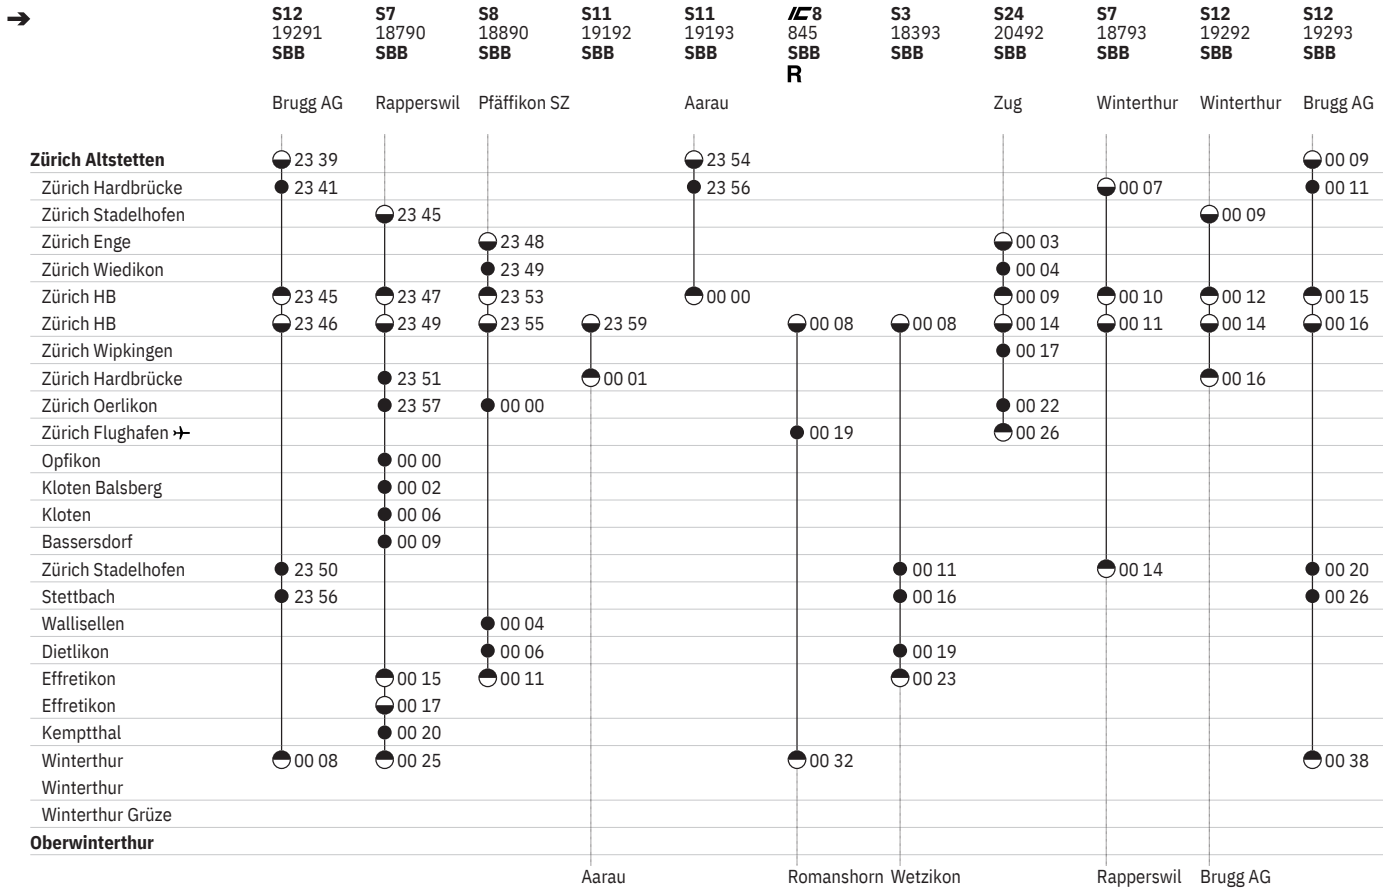

750 Zürich - Winterthur

Stand: 20. Oktober 2020