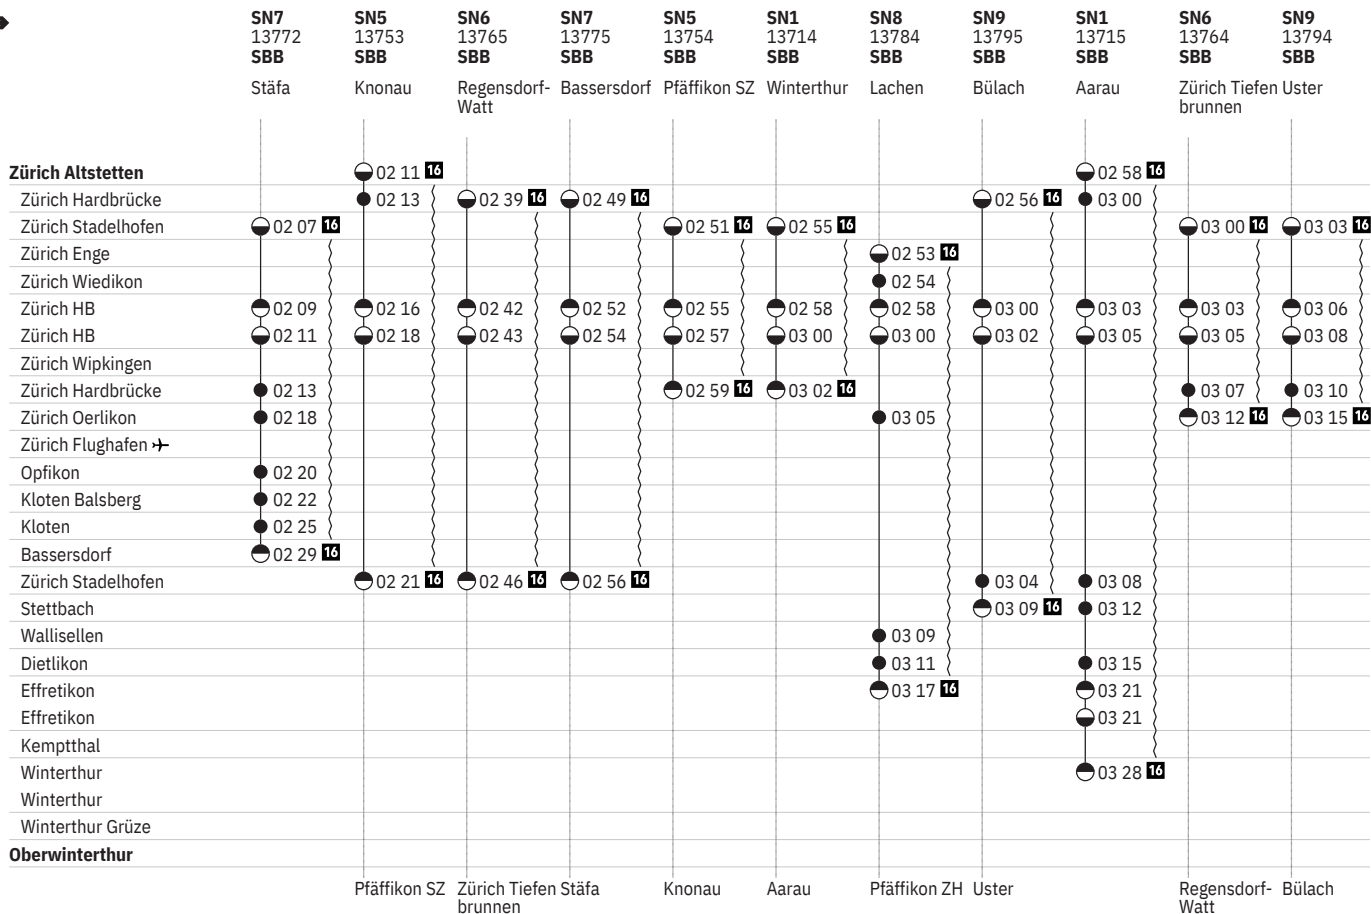

750 Zürich - Winterthur  

Stand: 20. Oktober 2020

750 Zürich - Winterthur  

Stand: 20. Oktober 2020

750 Zürich - Winterthur  

Stand: 20. Oktober 2020

750 Zürich - Winterthur  

Stand: 20. Oktober 2020