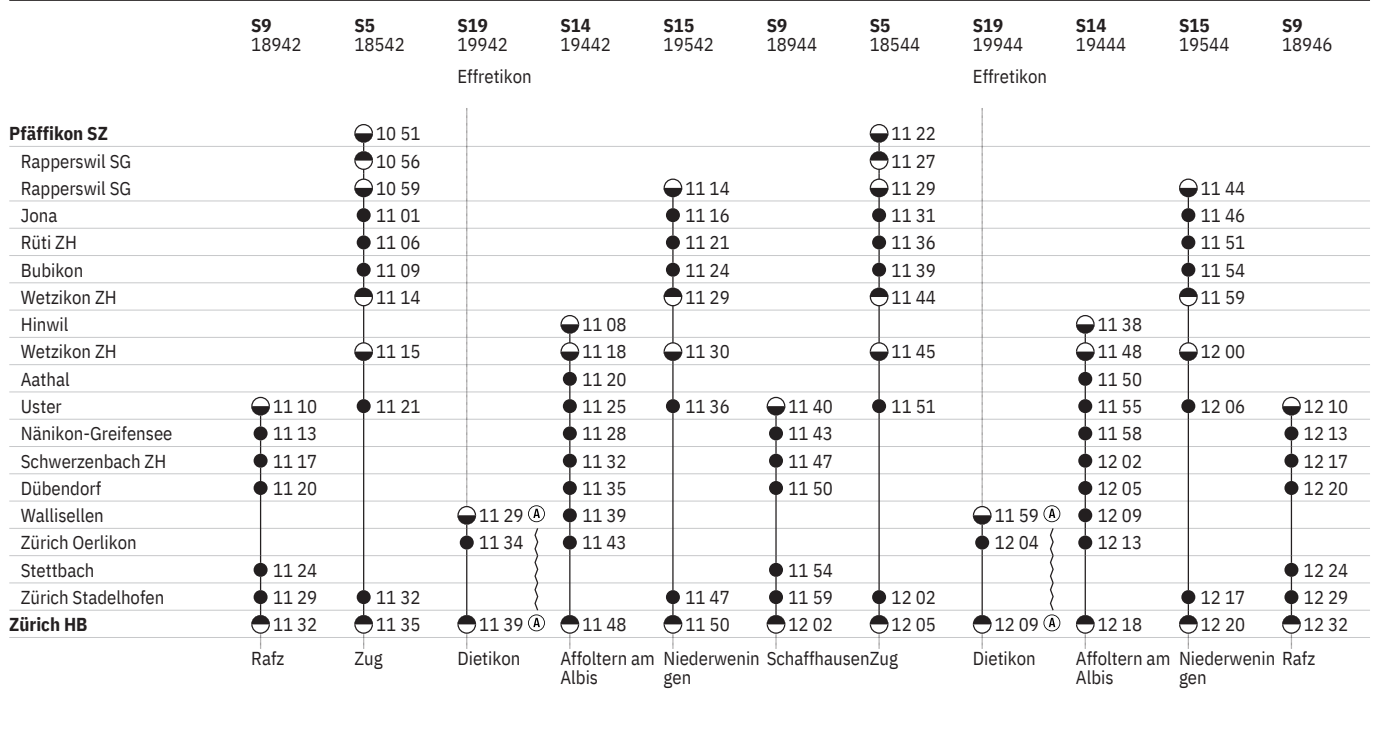

740 Hinwil - Wetzikon - Uster - Zürich
Pfäffikon SZ - Rapperswil - Wetzikon - Uster - Zürich

Stand: 17. September 2020