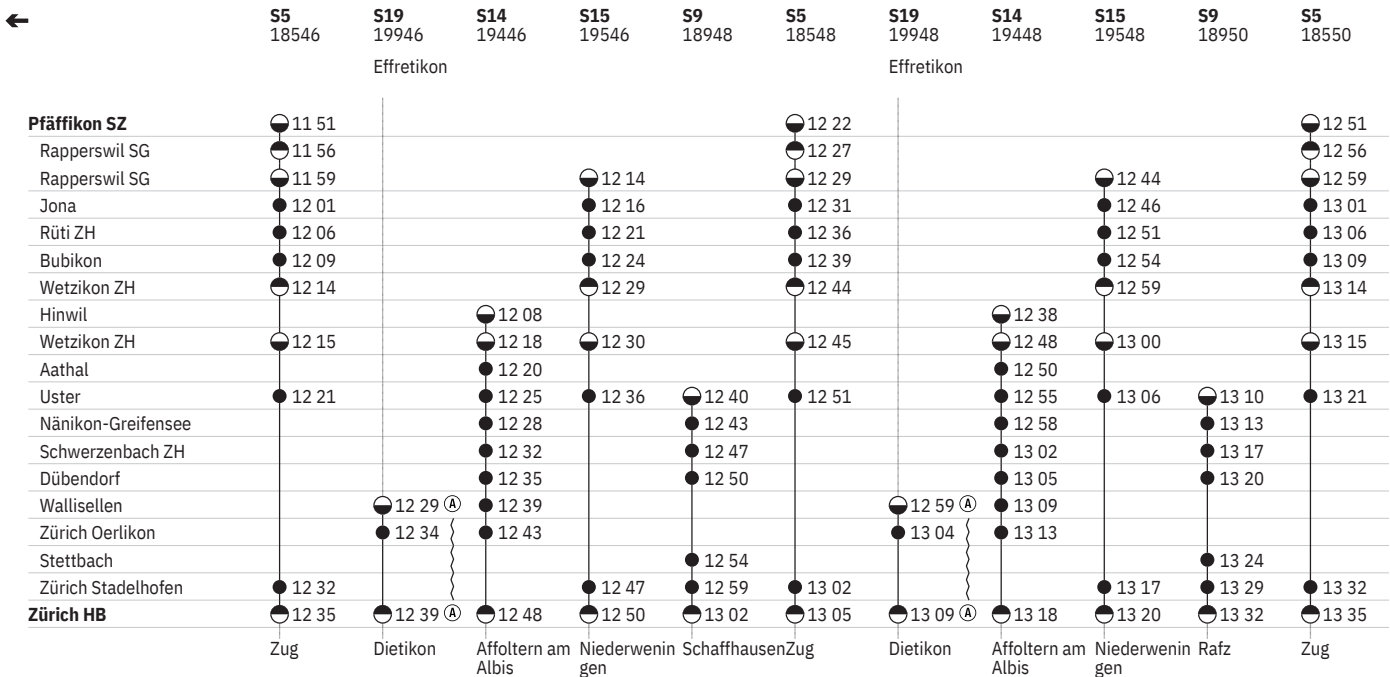

740 Hinwil - Wetzikon - Uster - Zürich
Pfäffikon SZ - Rapperswil - Wetzikon - Uster - Zürich

Stand: 17. September 2020