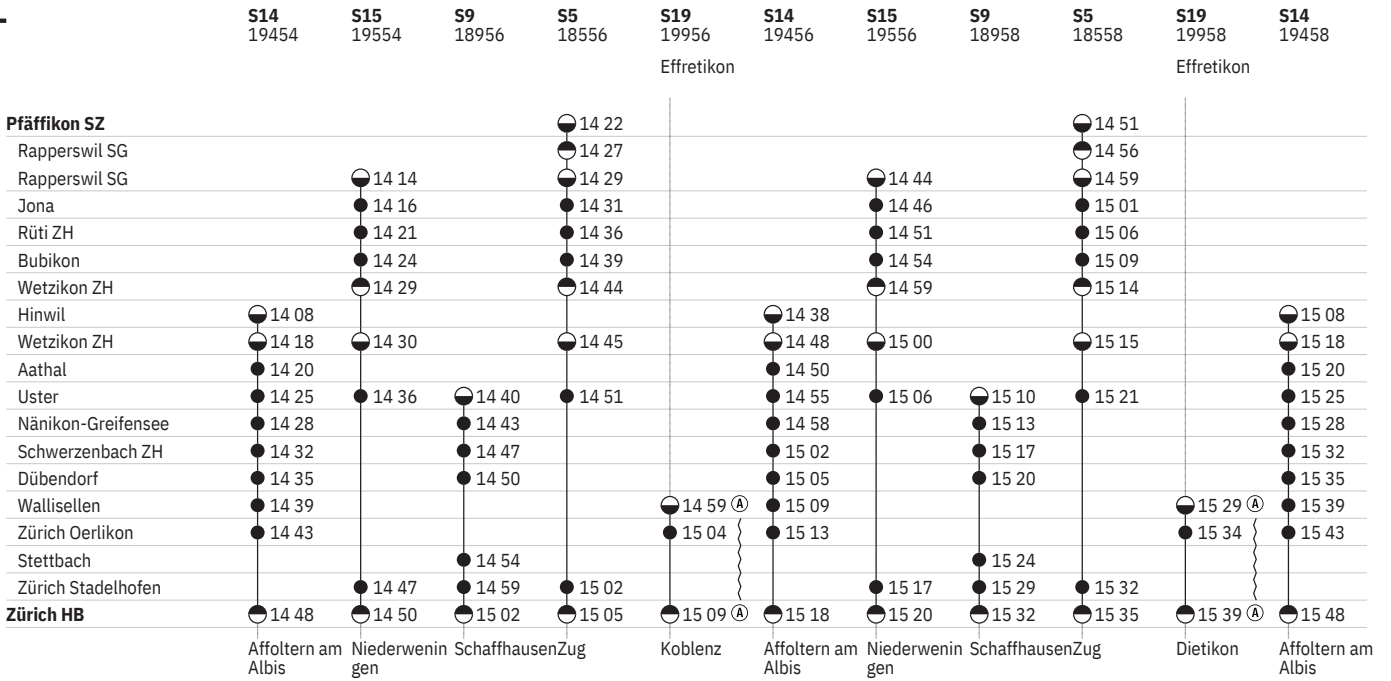

740 Hinwil - Wetzikon - Uster - Zürich
Pfäffikon SZ - Rapperswil - Wetzikon - Uster - Zürich

Stand: 17. September 2020