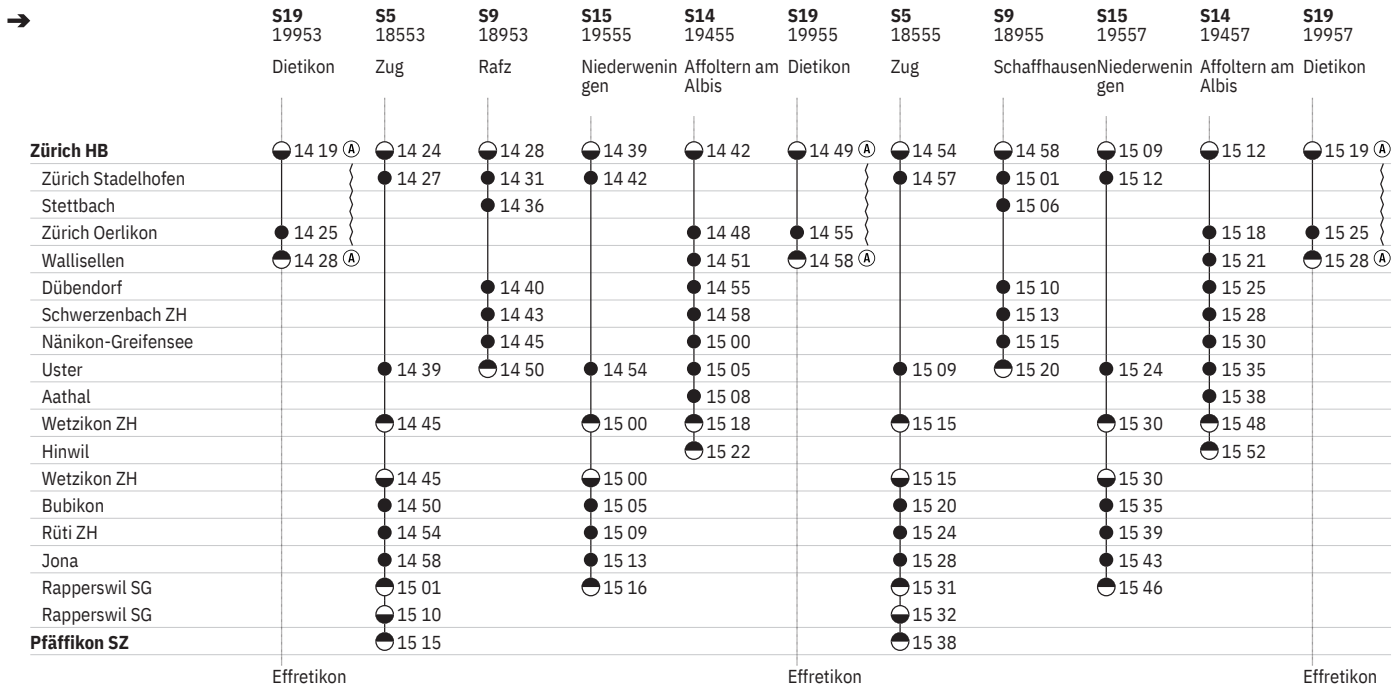

740 Zürich - Uster - Wetzikon - Hinwil
Zürich - Uster - Wetzikon - Rapperswil - Pfäffikon SZ

Stand: 17. September 2020