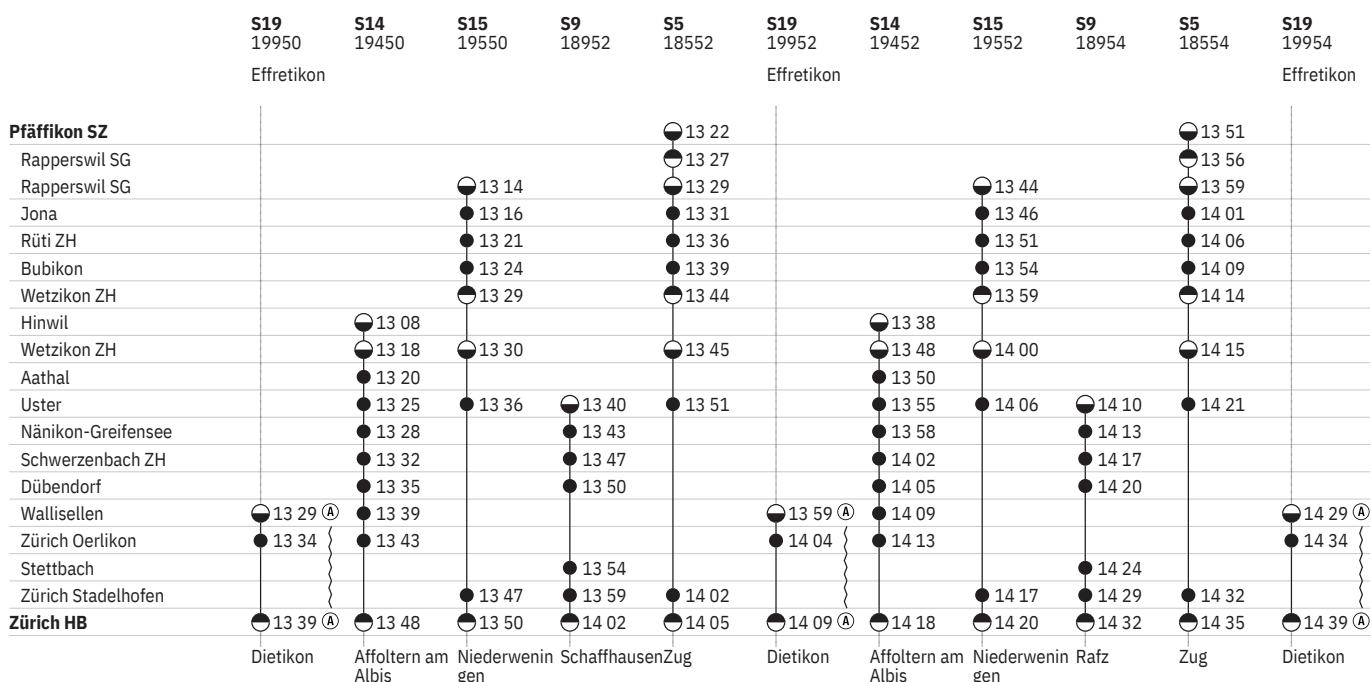

740 Hinwil - Wetzikon - Uster - Zürich
Pfäffikon SZ - Rapperswil - Wetzikon - Uster - Zürich

Stand: 17. September 2020