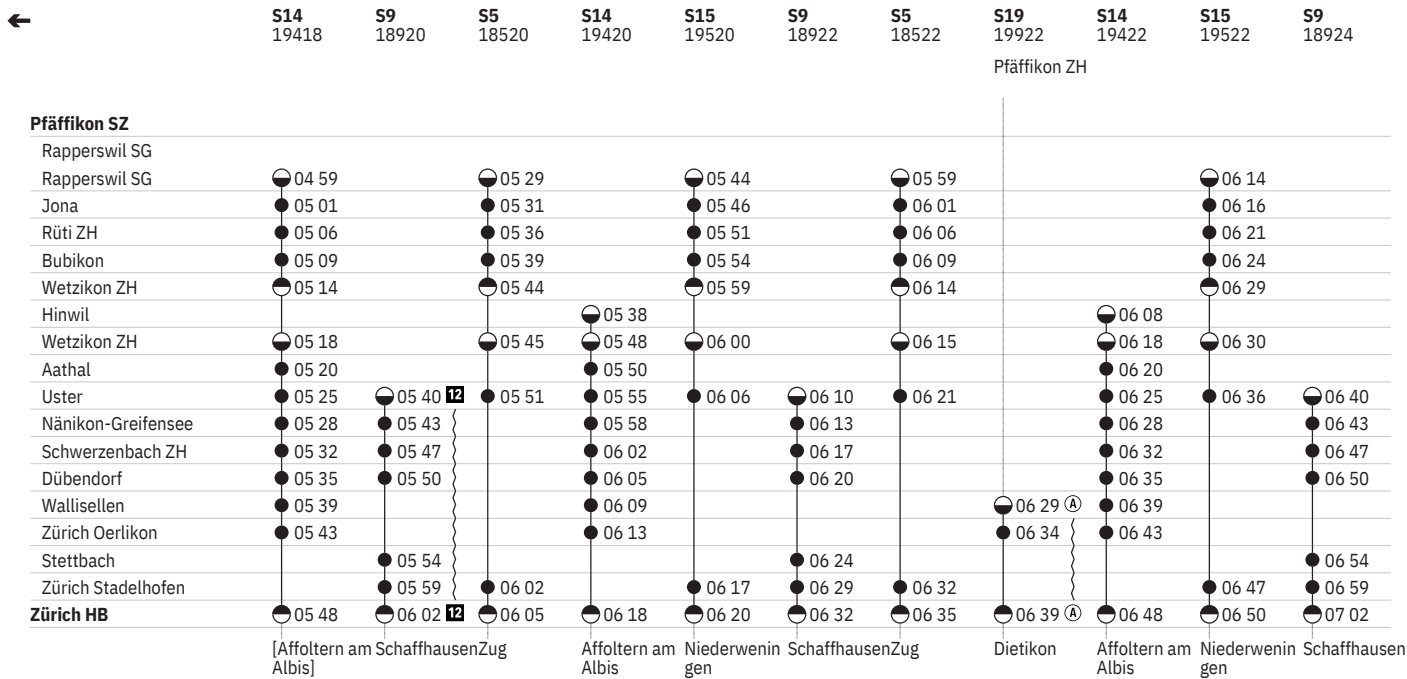

740 Hinwil - Wetzikon - Uster - Zürich
Pfäffikon SZ - Rapperswil - Wetzikon - Uster - Zürich

Stand: 17. September 2020