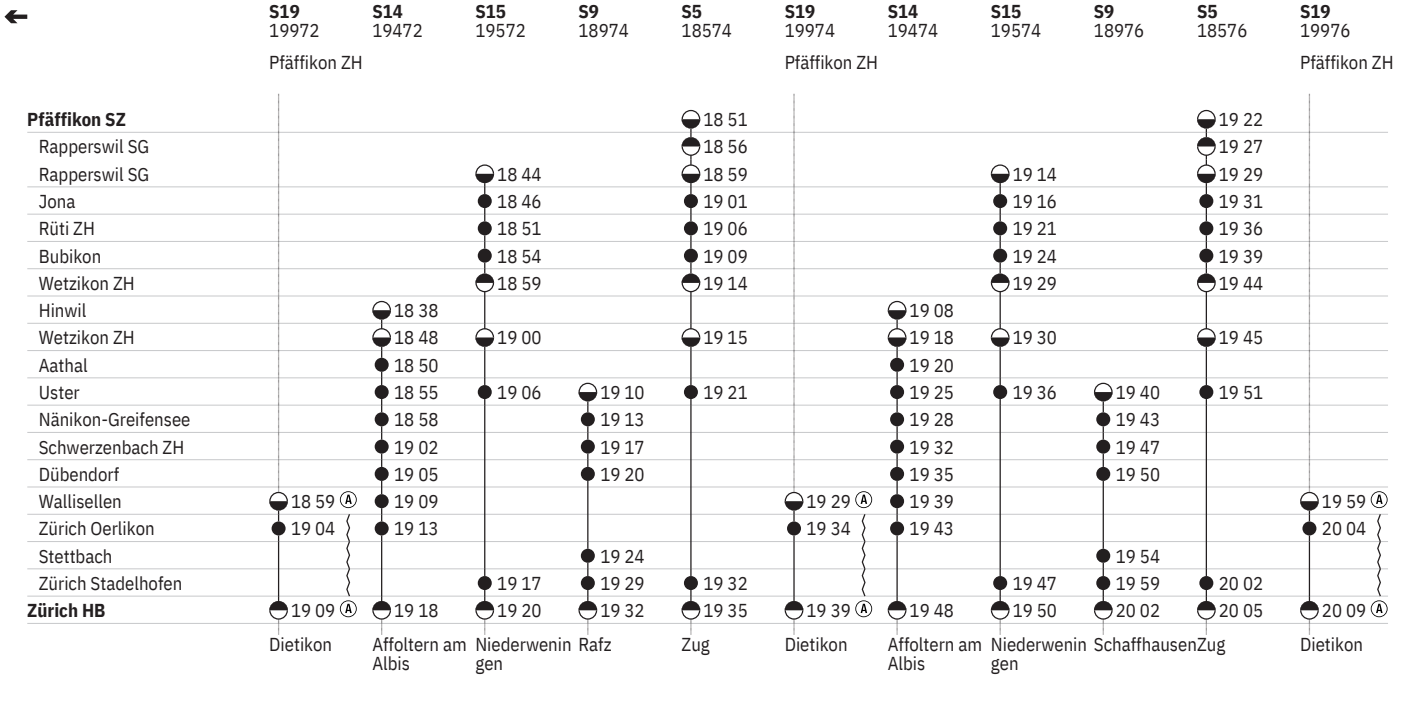

740 Hinwil - Wetzikon - Uster - Zürich
Pfäffikon SZ - Rapperswil - Wetzikon - Uster - Zürich

Stand: 17. September 2020