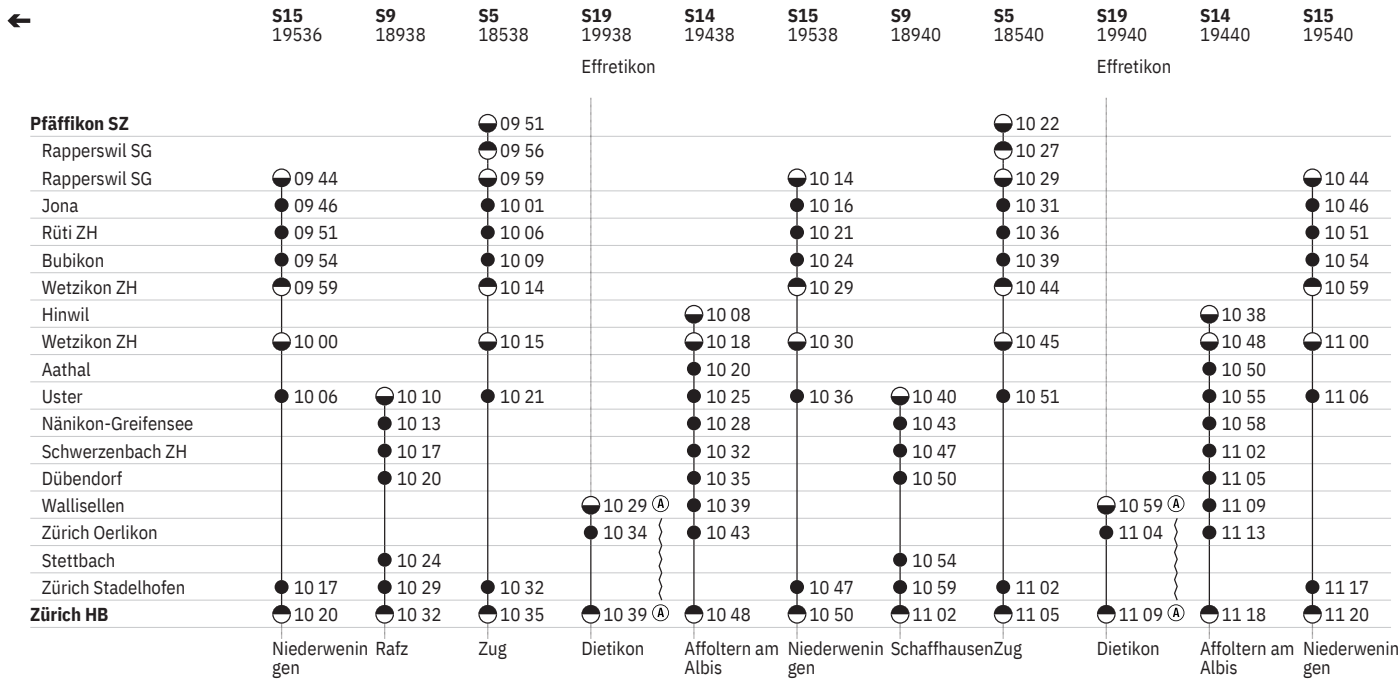

740 Hinwil - Wetzikon - Uster - Zürich
Pfäffikon SZ - Rapperswil - Wetzikon - Uster - Zürich

Stand: 17. September 2020