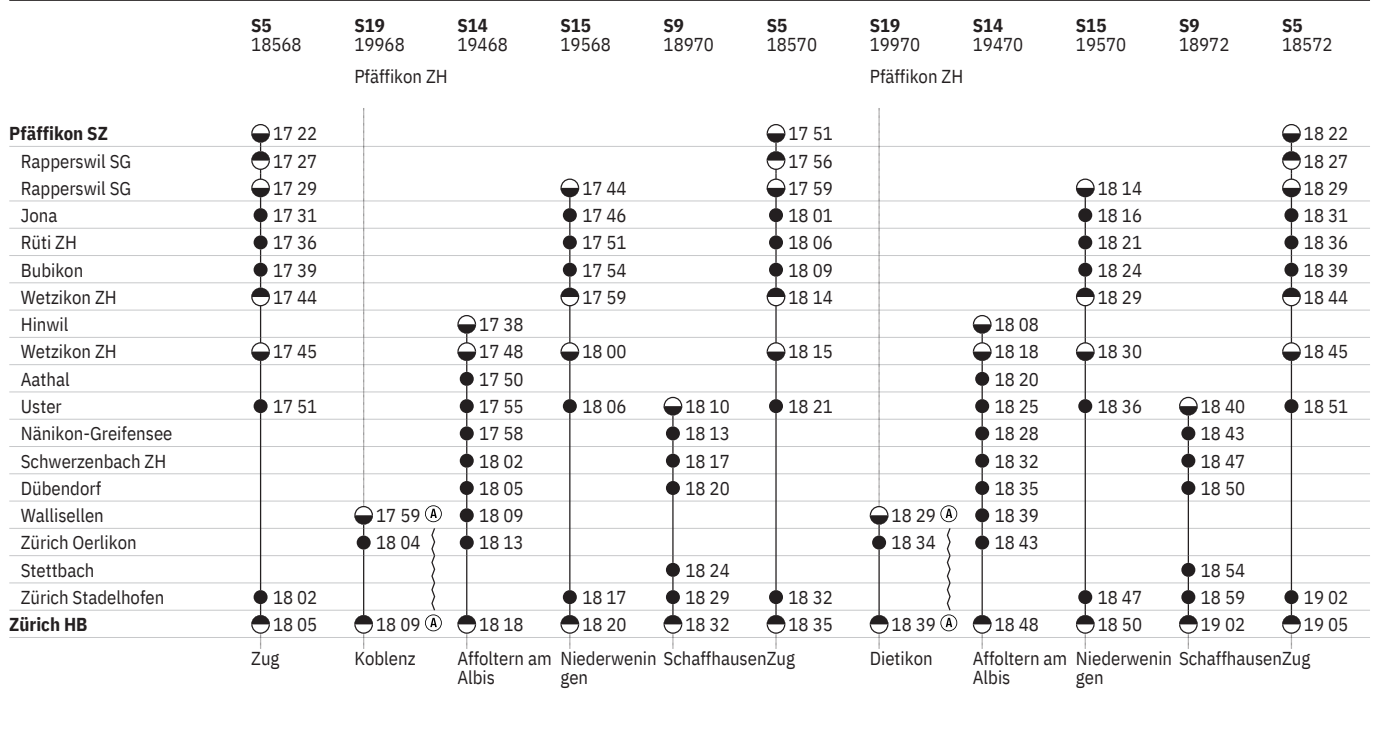

740 Hinwil - Wetzikon - Uster - Zürich
Pfäffikon SZ - Rapperswil - Wetzikon - Uster - Zürich

Stand: 17. September 2020