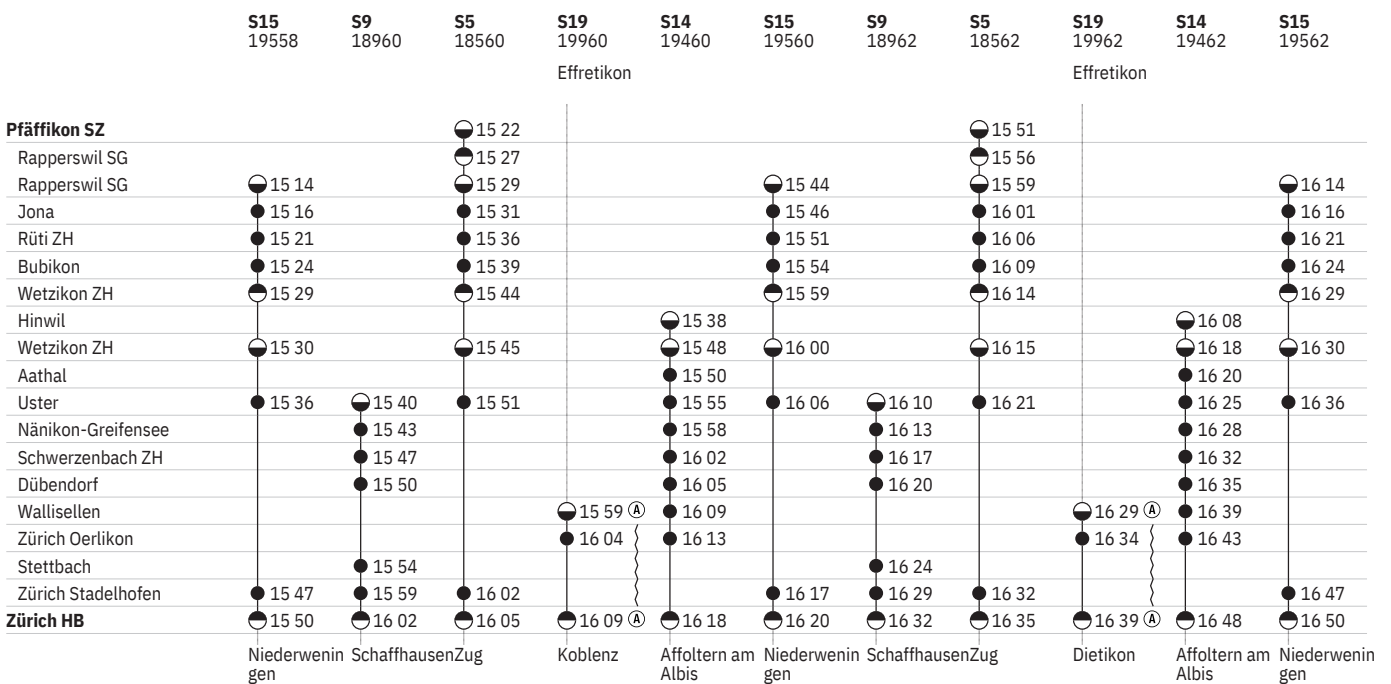

740 Hinwil - Wetzikon - Uster - Zürich
Pfäffikon SZ - Rapperswil - Wetzikon - Uster - Zürich

Stand: 17. September 2020