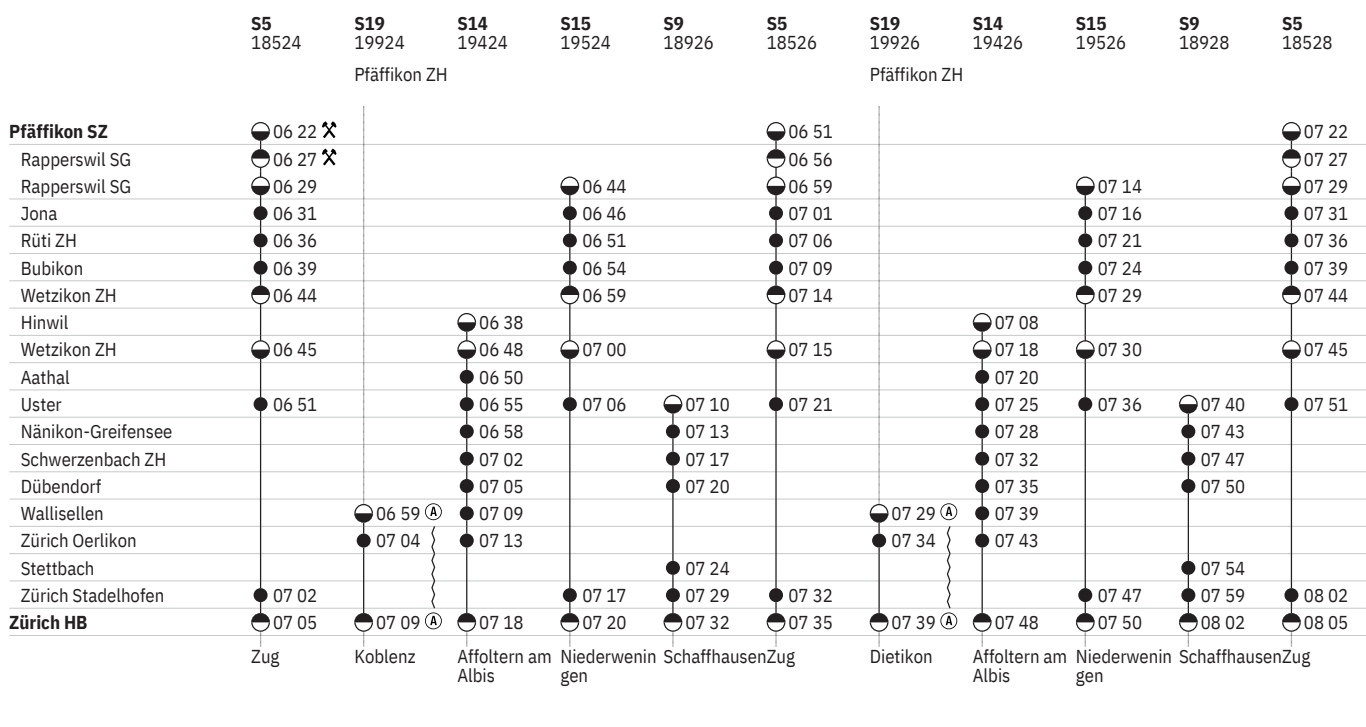

740 Hinwil - Wetzikon - Uster - Zürich
Pfäffikon SZ - Rapperswil - Wetzikon - Uster - Zürich

Stand: 17. September 2020