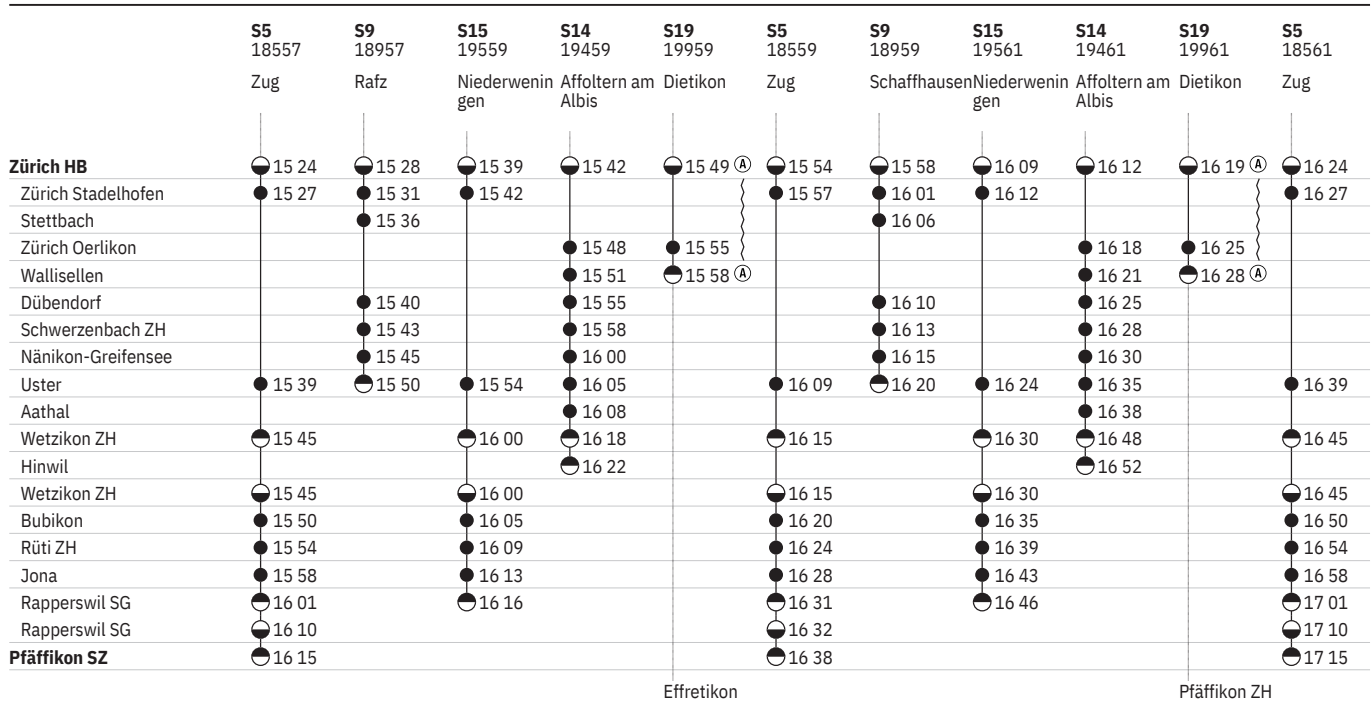

740 Zürich - Uster - Wetzikon - Hinwil
Zürich - Uster - Wetzikon - Rapperswil - Pfäffikon SZ

Stand: 17. September 2020