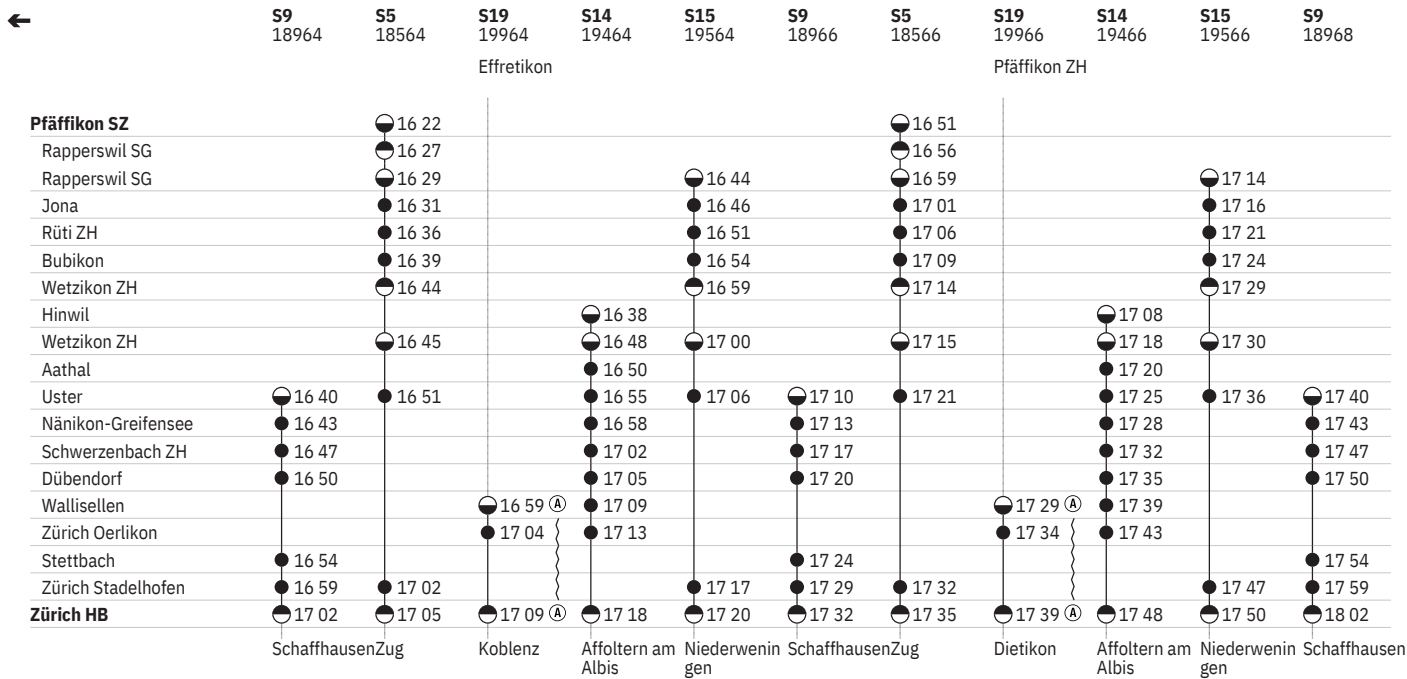

740 Hinwil - Wetzikon - Uster - Zürich
Pfäffikon SZ - Rapperswil - Wetzikon - Uster - Zürich

Stand: 17. September 2020