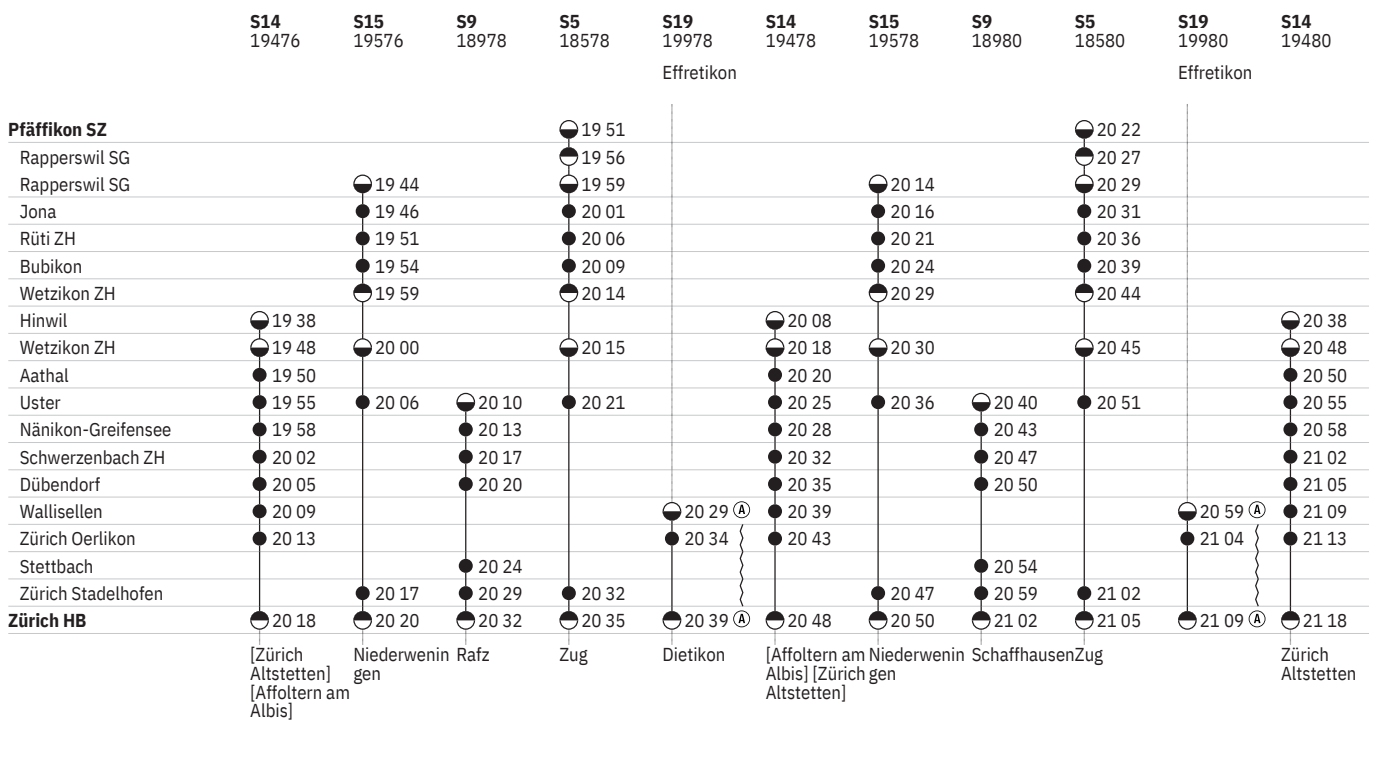

740 Hinwil - Wetzikon - Uster - Zürich
Pfäffikon SZ - Rapperswil - Wetzikon - Uster - Zürich

Stand: 17. September 2020