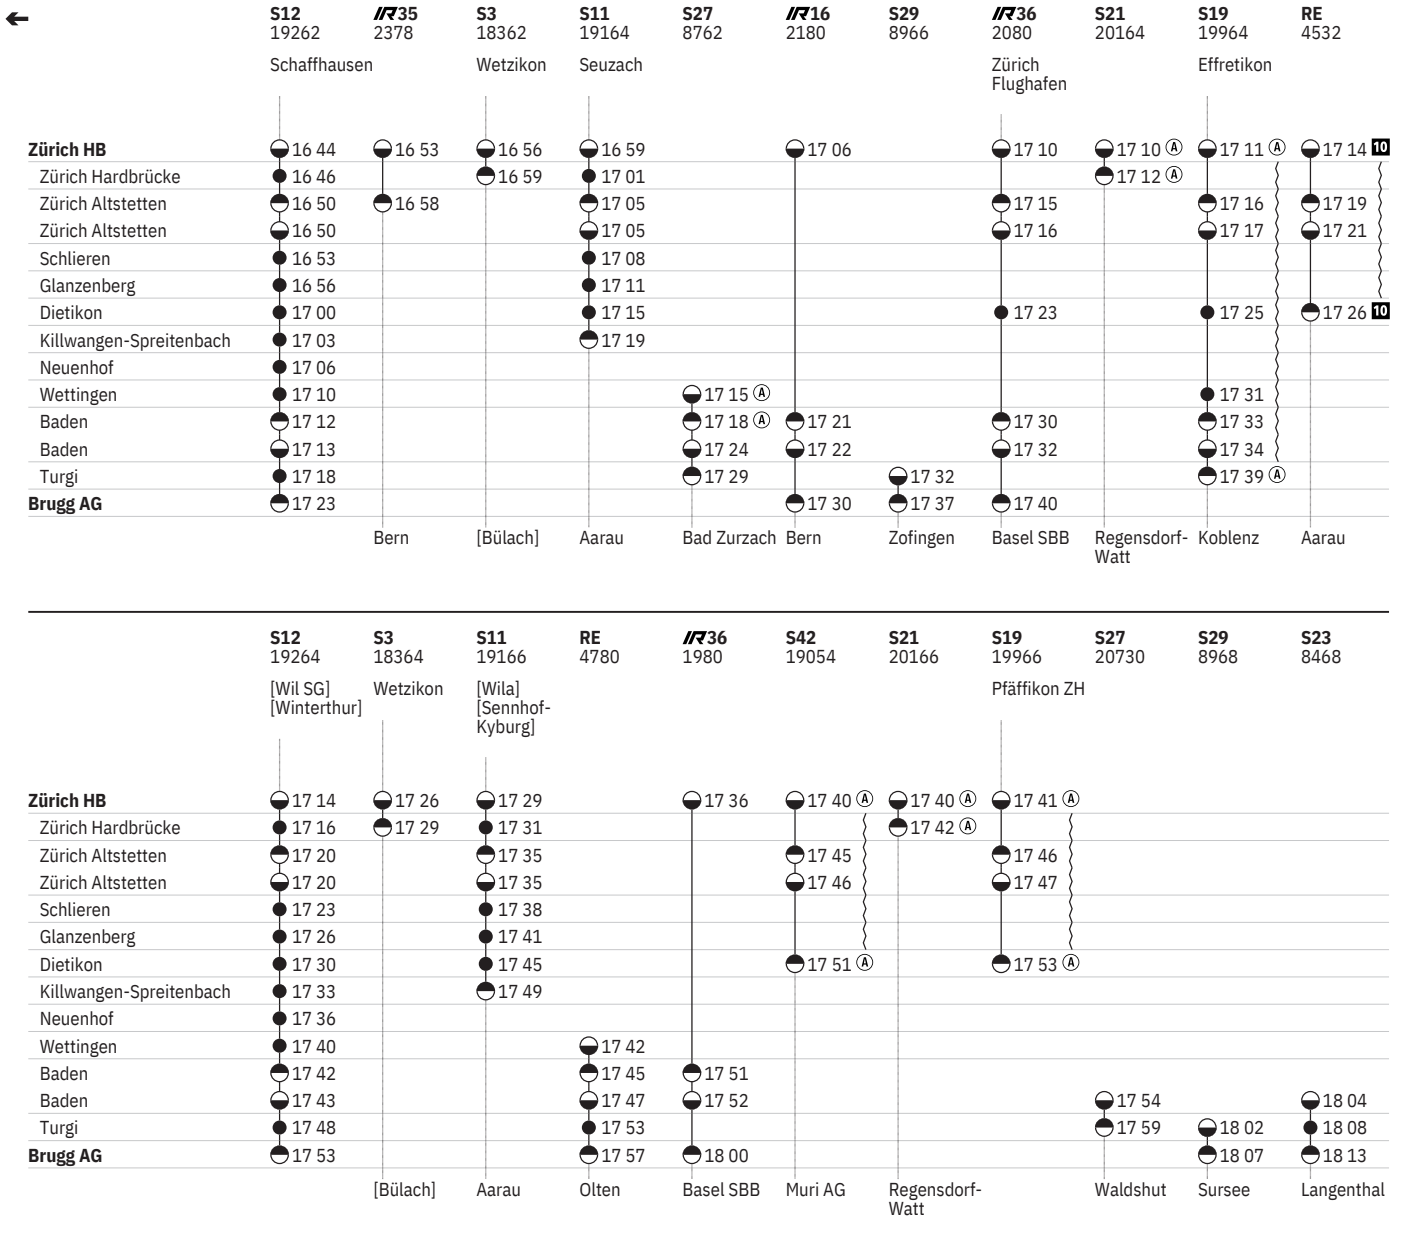

710 Zürich - Brugg AG 

Stand: 17. September 2020

710 Zürich - Brugg AG  

Stand: 17. September 2020

710 Zürich - Brugg AG

Stand: 17. September 2020

710 Zürich - Brugg AG 

Stand: 17. September 2020