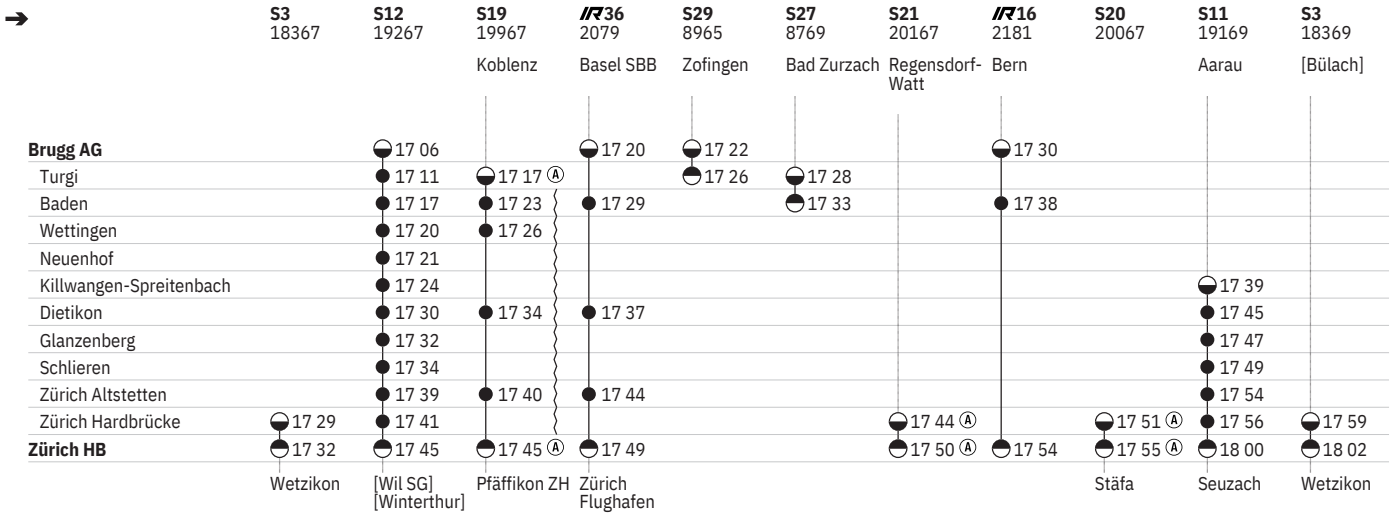

710 Brugg AG - Zürich

Stand: 17. September 2020