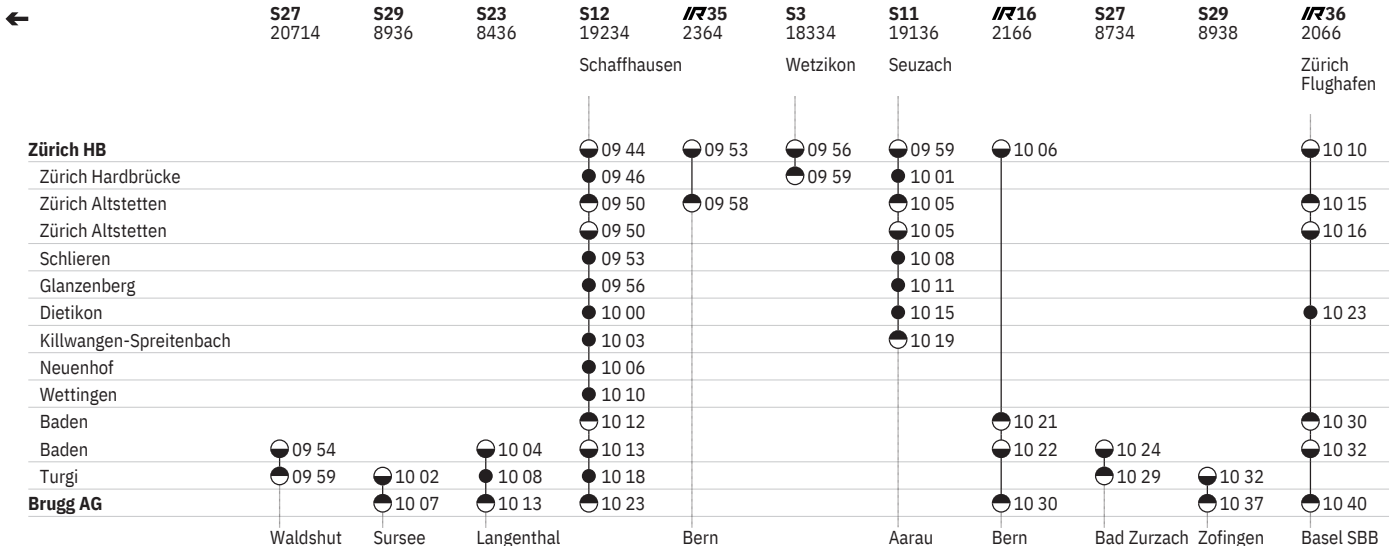

710 Zürich - Brugg AG

Stand: 17. September 2020