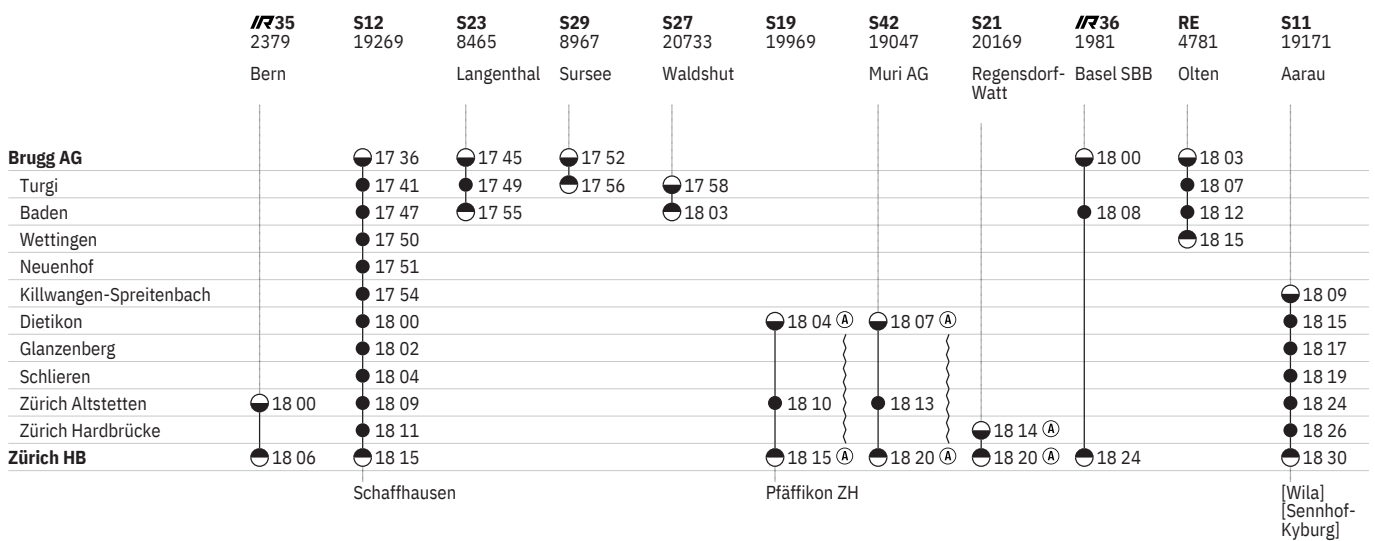

710 Brugg AG - Zürich

Stand: 17. September 2020