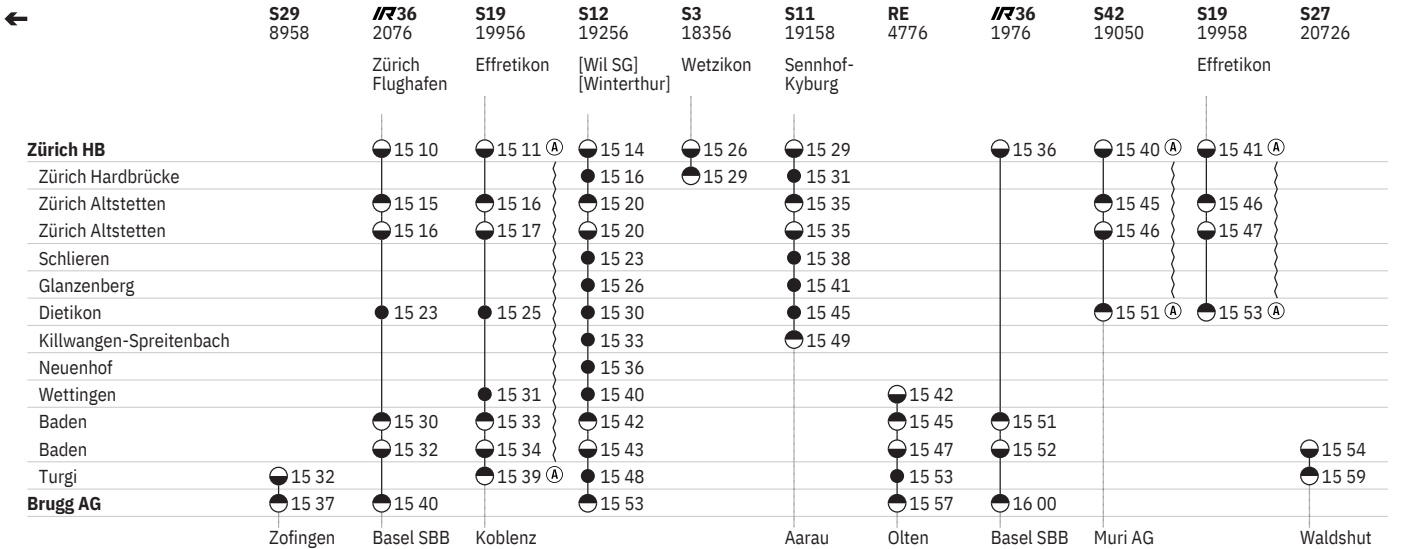

710 Zürich - Brugg AG

Stand: 17. September 2020