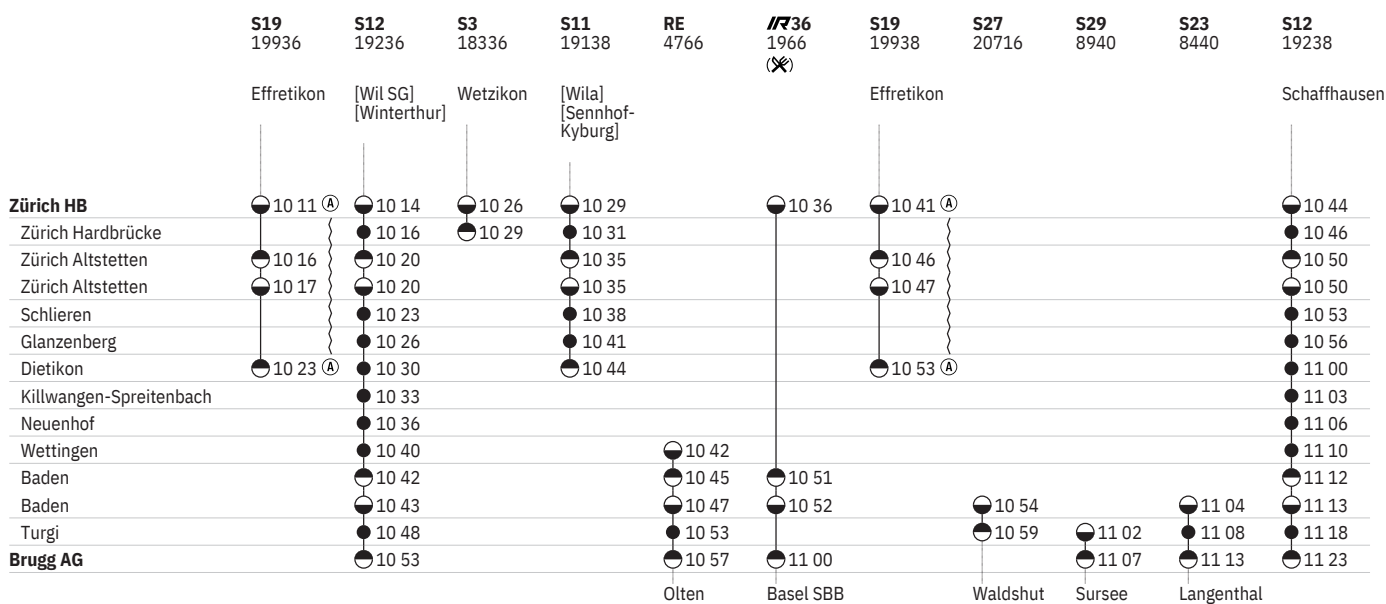

710 Zürich - Brugg AG

Stand: 17. September 2020