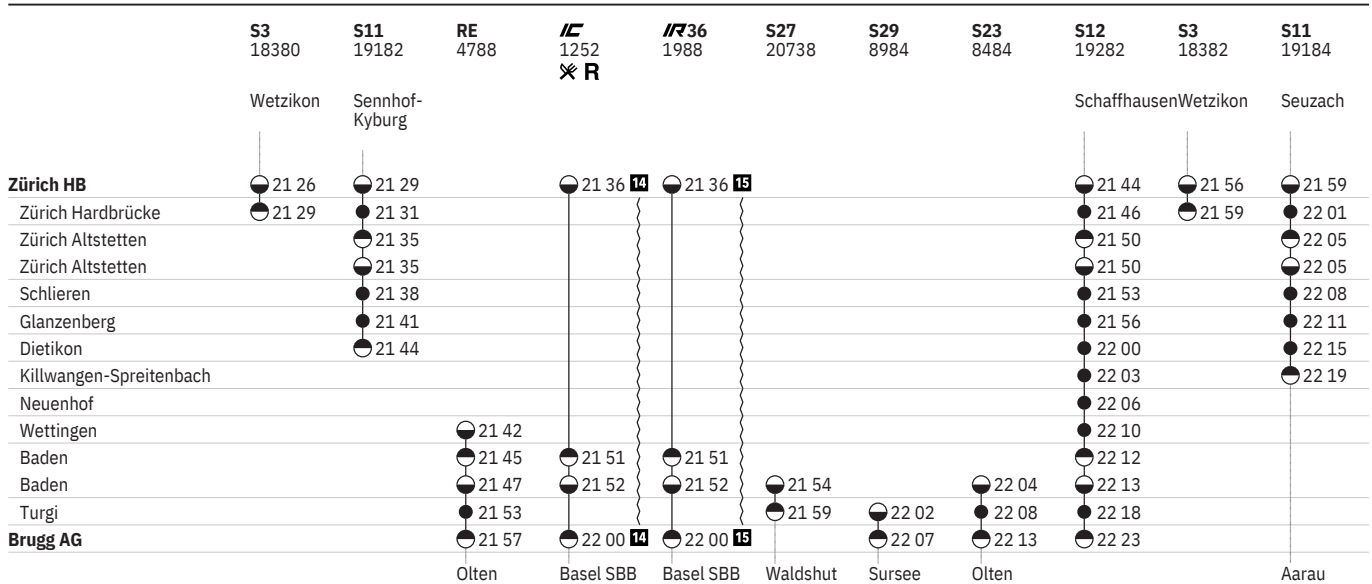

710 Zürich - Brugg AG

Stand: 17. September 2020