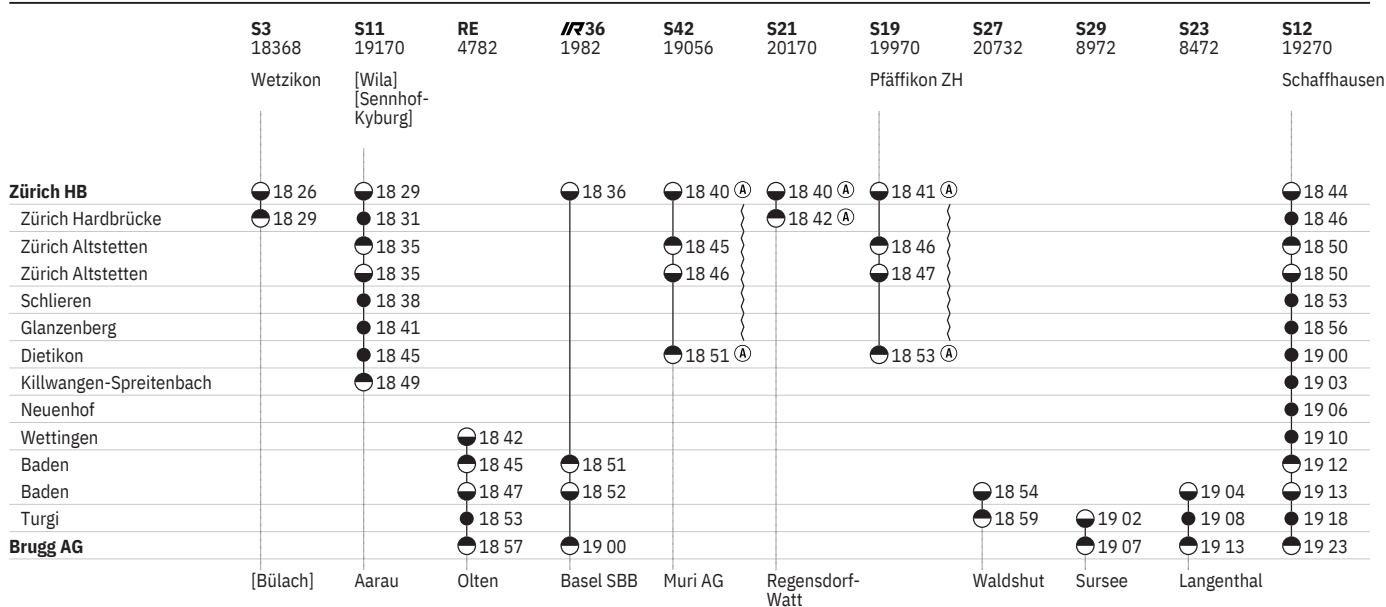

710 Zürich - Brugg AG 

Stand: 17. September 2020

710 Zürich - Brugg AG  

Stand: 17. September 2020

710 Zürich - Brugg AG

Stand: 17. September 2020

710 Zürich - Brugg AG 

Stand: 17. September 2020