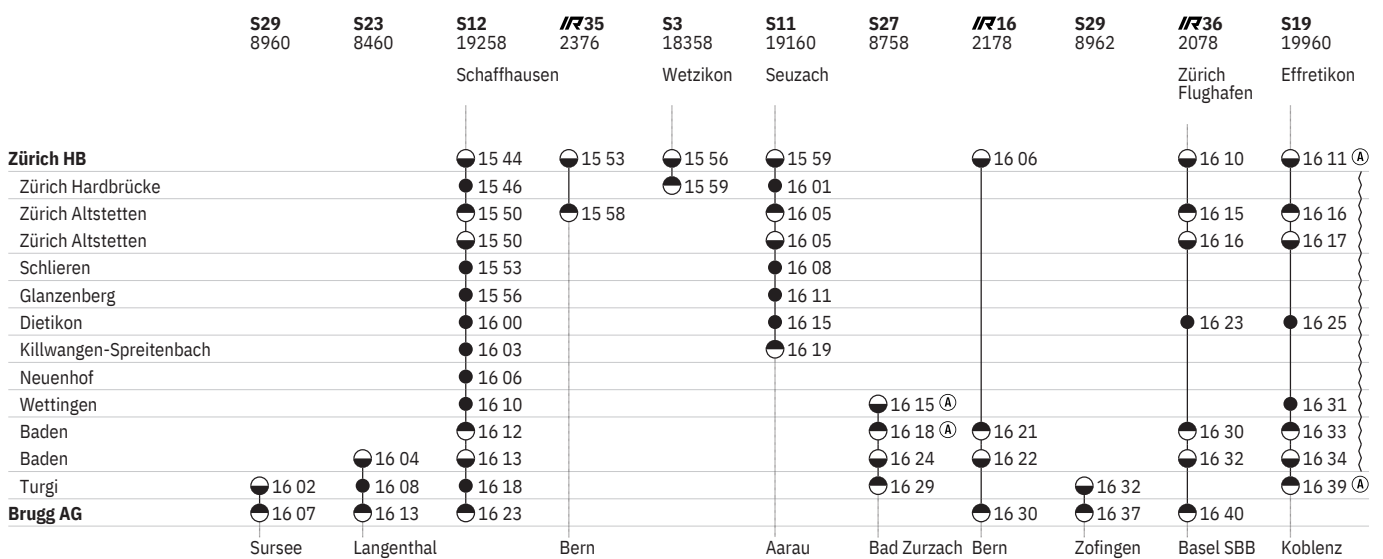

710 Zürich - Brugg AG

Stand: 17. September 2020