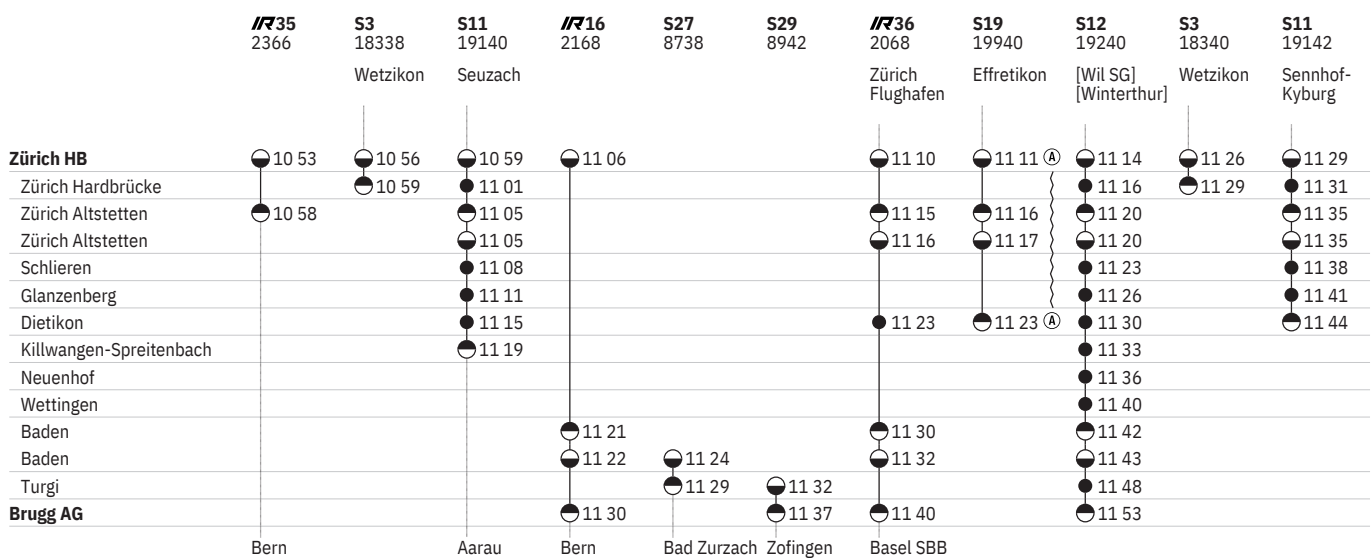

710 Zürich - Brugg AG

Stand: 17. September 2020