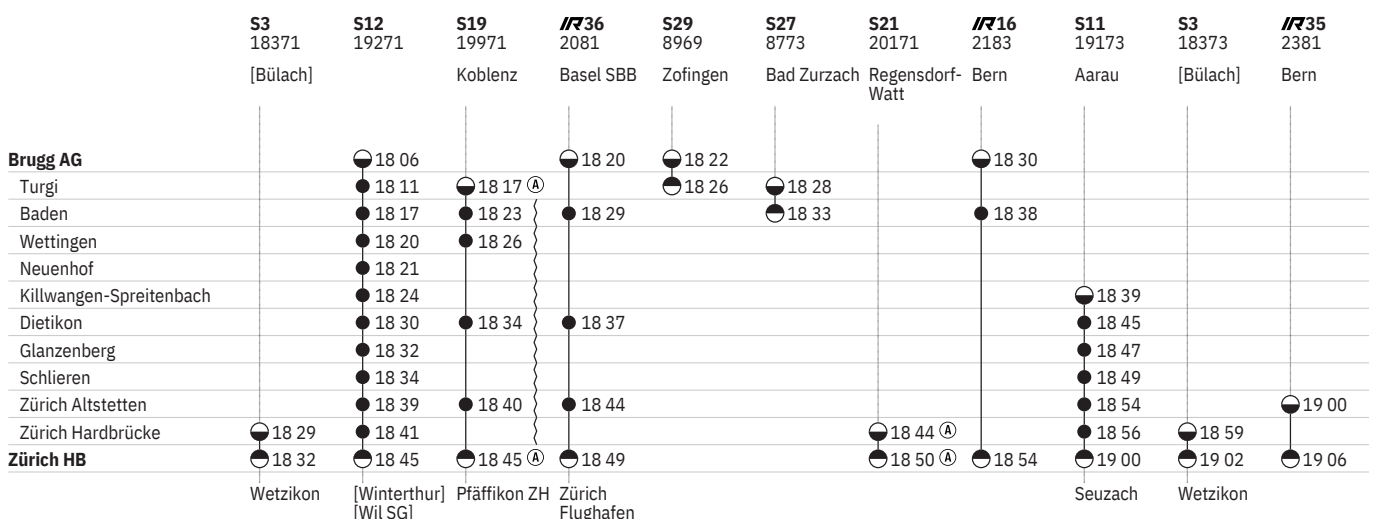

710 Brugg AG - Zürich

Stand: 17. September 2020