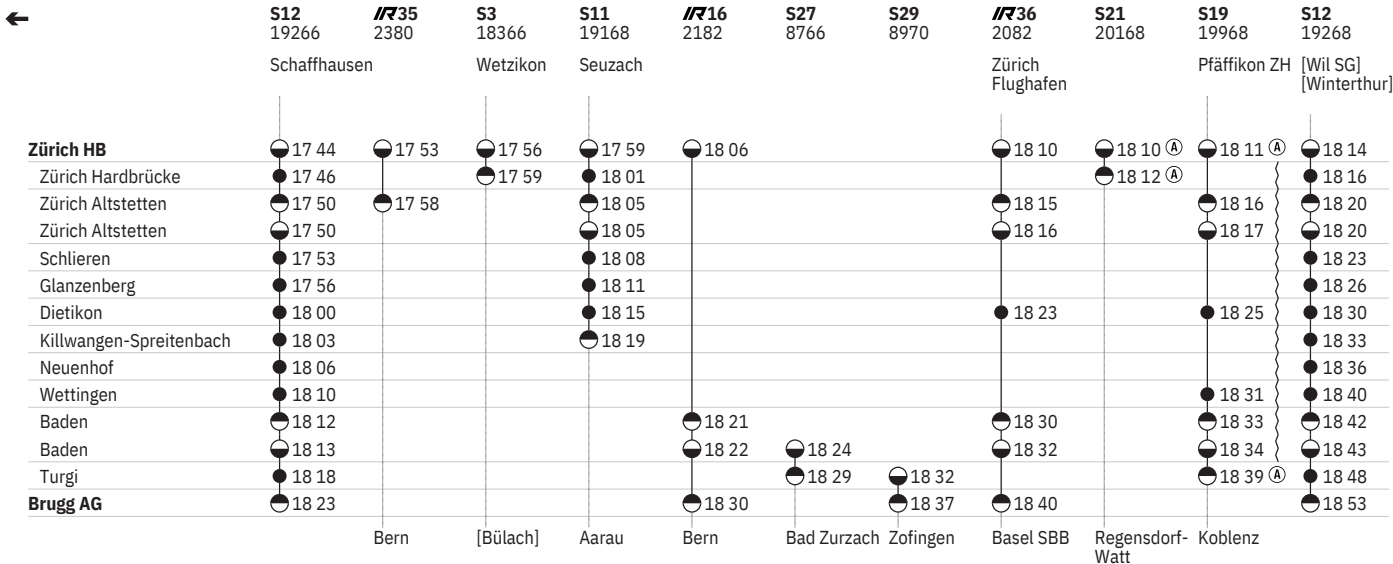

710 Zürich - Brugg AG 

Stand: 17. September 2020

710 Zürich - Brugg AG  

Stand: 17. September 2020

710 Zürich - Brugg AG

Stand: 17. September 2020

710 Zürich - Brugg AG 

Stand: 17. September 2020