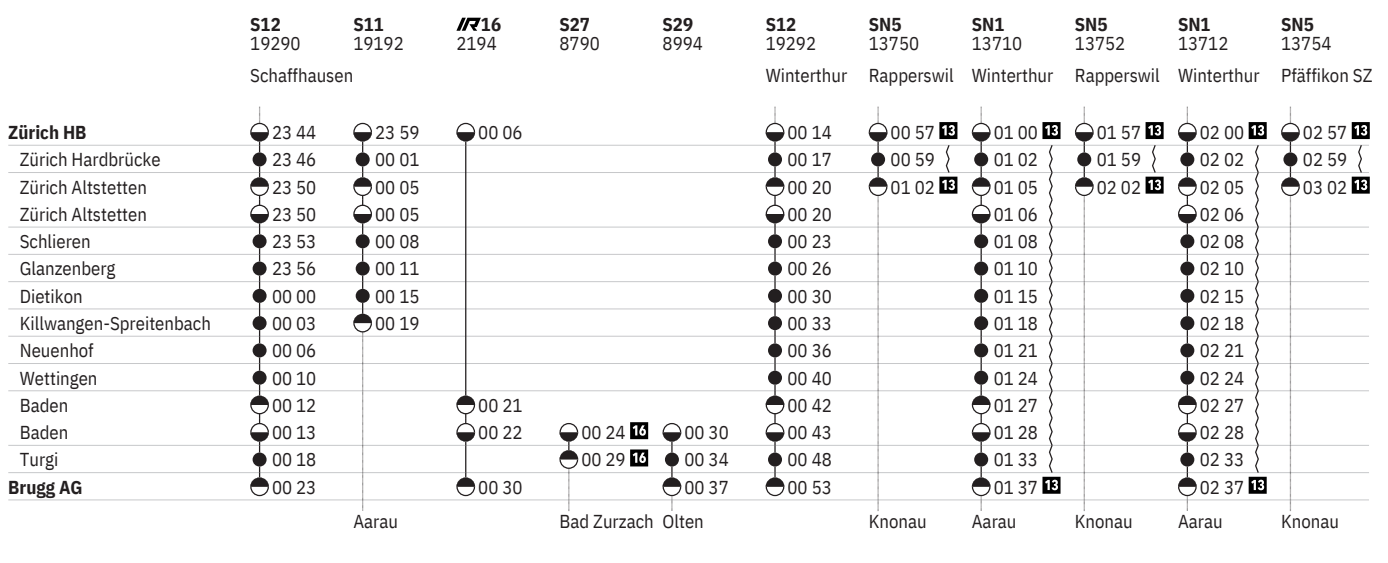

	<b>S27</b> 8774	<b>S29</b> 8978	<b>IR36</b> 2086 Zürich Flughafen	<b>S19</b> 19976 Pfäffikon ZH	<b>S12</b> 19276 [Wil SG] [Winterthur]	<b>S3</b> 18376 Wetzikon	<b>S11</b> 19178 [Wila] [Sennhof- Kyburg]	<b>RE</b> 4786	<b>IR36</b> 1986	<b>S19</b> 19978 Effretikon	<b>S27</b> 20736
<b>Zürich HB</b>			● 20 10	● 20 11 (A)	● 20 14	● 20 26	● 20 29		● 20 36	● 20 41 (A)	
Zürich Hardbrücke				● 20 16	● 20 16	● 20 29				● 20 46	
Zürich Altstetten			● 20 15	● 20 16	● 20 20		● 20 35			● 20 47	
Zürich Altstetten			● 20 16	● 20 17	● 20 20		● 20 35			● 20 47	
Schlieren					● 20 23		● 20 38				
Glanzenberg					● 20 26		● 20 41				
Dietikon			● 20 23	● 20 23 (A)	● 20 30		● 20 44			● 20 53 (A)	
Killwangen-Spreitenbach					● 20 33						
Neuenhof					● 20 36						
Wettingen					● 20 40			● 20 42			
Baden			● 20 30		● 20 42		● 20 45	● 20 51			
Baden	● 20 24		● 20 32		● 20 43		● 20 47	● 20 52			● 20 54
Turgi	● 20 29	● 20 32			● 20 48		● 20 53				● 20 59
<b>Brugg AG</b>		● 20 37	● 20 40		● 20 53		● 20 57	21 00			
	Bad Zurzach	Zofingen	Basel SBB				Olten	Basel SBB			Waldshut

710 Zürich - Brugg AG  

Stand: 17. September 2020

710 Zürich - Brugg AG  

Stand: 17. September 2020

**Zeichenerklärung****10** ①–⑤ vom 14.12.–24.12., **A** vom 4.1.–10.12. ohne 14.5.**11** ①–⑦**12** Nacht ⑤/⑥–⑥/⑦ vom 8.1./9.1.–11.12./12.12. sowie 18.12./19.12., 19.12./20.12. ohne 2.4./3.4.**13** Nacht ⑤/⑥–⑥/⑦ sowie 31.12./1.1., 1.4./2.4., 4.4./5.4., 12.5./13.5., 13.5./14.5., 23.5./24.5. ohne 25.12./26.12.**14** ①–④, ⑦ sowie 25.12., 26.12., 1.1., 2.1., 2.4. ohne 31.12.**15** ⑤–⑥ vom 8.1.–11.12. sowie 18.12., 19.12., 31.12. ohne 2.4.**16** Nacht ⑤/⑥–⑥/⑦ vom 8.1./9.1.–11.12./12.12. sowie 18.12./19.12., 19.12./20.12., 31.12./1.1. ohne 2.4./3.4.