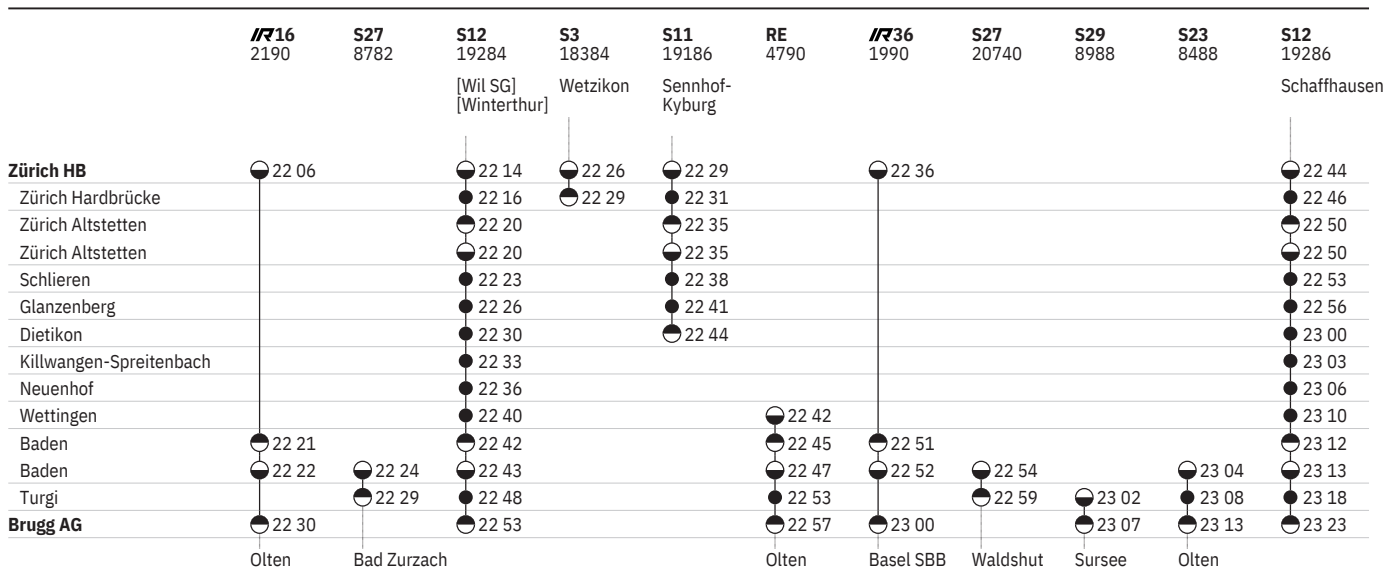

710 Zürich - Brugg AG

Stand: 17. September 2020