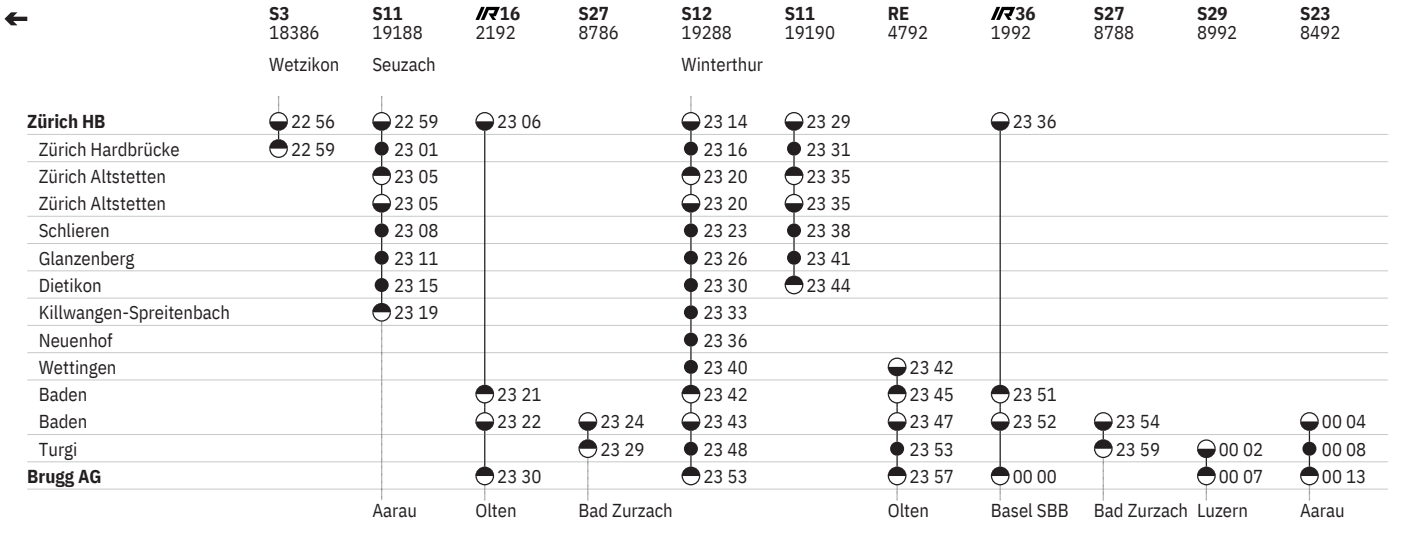

	<b>S27</b> 8774	<b>S29</b> 8978	<b>IR36</b> 2086 Zürich Flughafen	<b>S19</b> 19976 Pfäffikon ZH	<b>S12</b> 19276 [Wil SG] [Winterthur]	<b>S3</b> 18376 Wetzikon	<b>S11</b> 19178 [Wila] [Sennhof- Kyburg]	<b>RE</b> 4786	<b>IR36</b> 1986	<b>S19</b> 19978 Effretikon	<b>S27</b> 20736
<b>Zürich HB</b>			● 20 10	● 20 11 (A)	● 20 14	● 20 26	● 20 29		● 20 36	● 20 41 (A)	
Zürich Hardbrücke				● 20 16	● 20 16	● 20 29				● 20 46	
Zürich Altstetten			● 20 15	● 20 16	● 20 20		● 20 35			● 20 47	
Zürich Altstetten			● 20 16	● 20 17	● 20 20		● 20 35			● 20 47	
Schlieren					● 20 23		● 20 38				
Glanzenberg					● 20 26		● 20 41				
Dietikon			● 20 23	● 20 23 (A)	● 20 30		● 20 44			● 20 53 (A)	
Killwangen-Spreitenbach					● 20 33						
Neuenhof					● 20 36						
Wettingen					● 20 40			● 20 42			
Baden			● 20 30		● 20 42		● 20 45	● 20 51			
Baden	● 20 24		● 20 32		● 20 43		● 20 47	● 20 52			● 20 54
Turgi	● 20 29	● 20 32			● 20 48		● 20 53				● 20 59
<b>Brugg AG</b>		● 20 37	● 20 40		● 20 53		● 20 57	21 00			
	Bad Zurzach	Zofingen	Basel SBB				Olten	Basel SBB			Waldshut

710 Zürich - Brugg AG  

Stand: 17. September 2020

710 Zürich - Brugg AG  

Stand: 17. September 2020

**Zeichenerklärung****10** ①–⑤ vom 14.12.–24.12., **A** vom 4.1.–10.12. ohne 14.5.**11** ①–⑦**12** Nacht ⑤/⑥–⑥/⑦ vom 8.1./9.1.–11.12./12.12. sowie 18.12./19.12., 19.12./20.12. ohne 2.4./3.4.**13** Nacht ⑤/⑥–⑥/⑦ sowie 31.12./1.1., 1.4./2.4., 4.4./5.4., 12.5./13.5., 13.5./14.5., 23.5./24.5. ohne 25.12./26.12.**14** ①–④, ⑦ sowie 25.12., 26.12., 1.1., 2.1., 2.4. ohne 31.12.**15** ⑤–⑥ vom 8.1.–11.12. sowie 18.12., 19.12., 31.12. ohne 2.4.**16** Nacht ⑤/⑥–⑥/⑦ vom 8.1./9.1.–11.12./12.12. sowie 18.12./19.12., 19.12./20.12., 31.12./1.1. ohne 2.4./3.4.