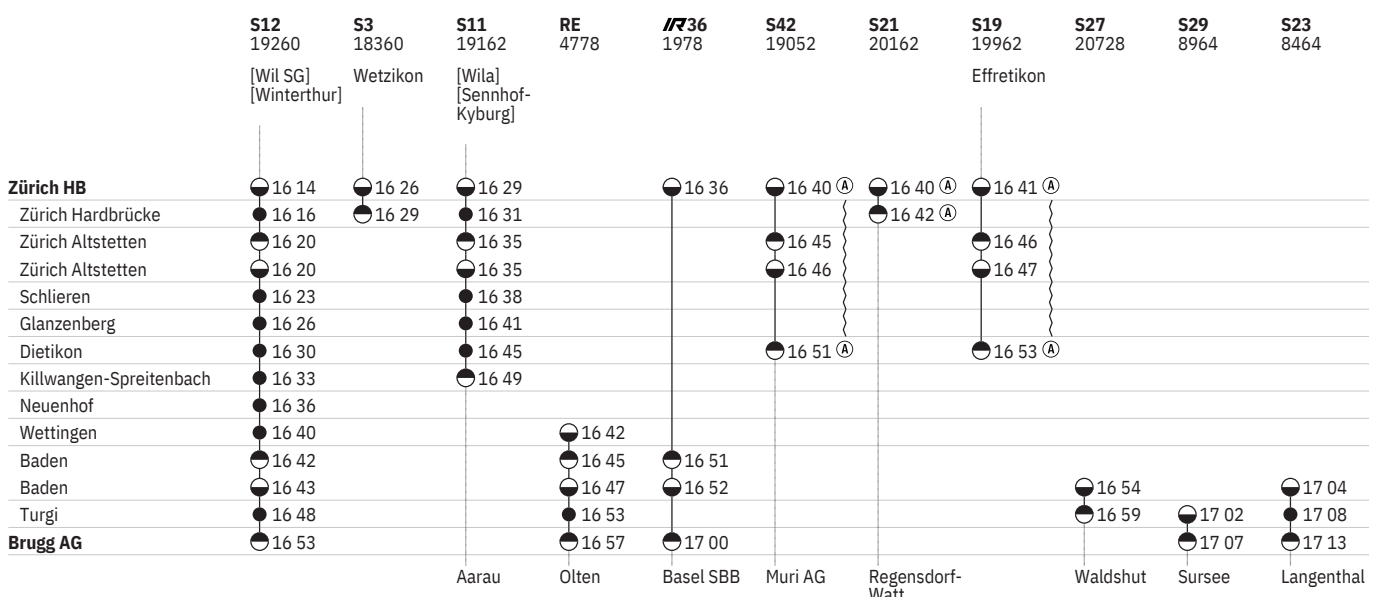

710 Zürich - Brugg AG

Stand: 17. September 2020