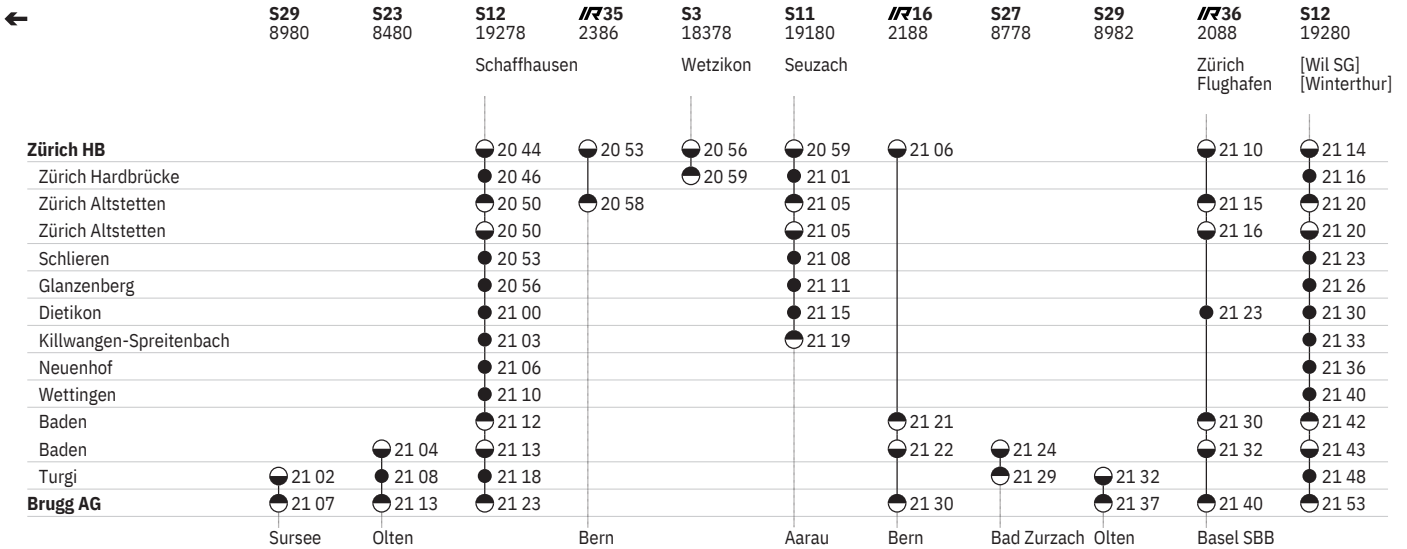

710 Zürich - Brugg AG

Stand: 17. September 2020