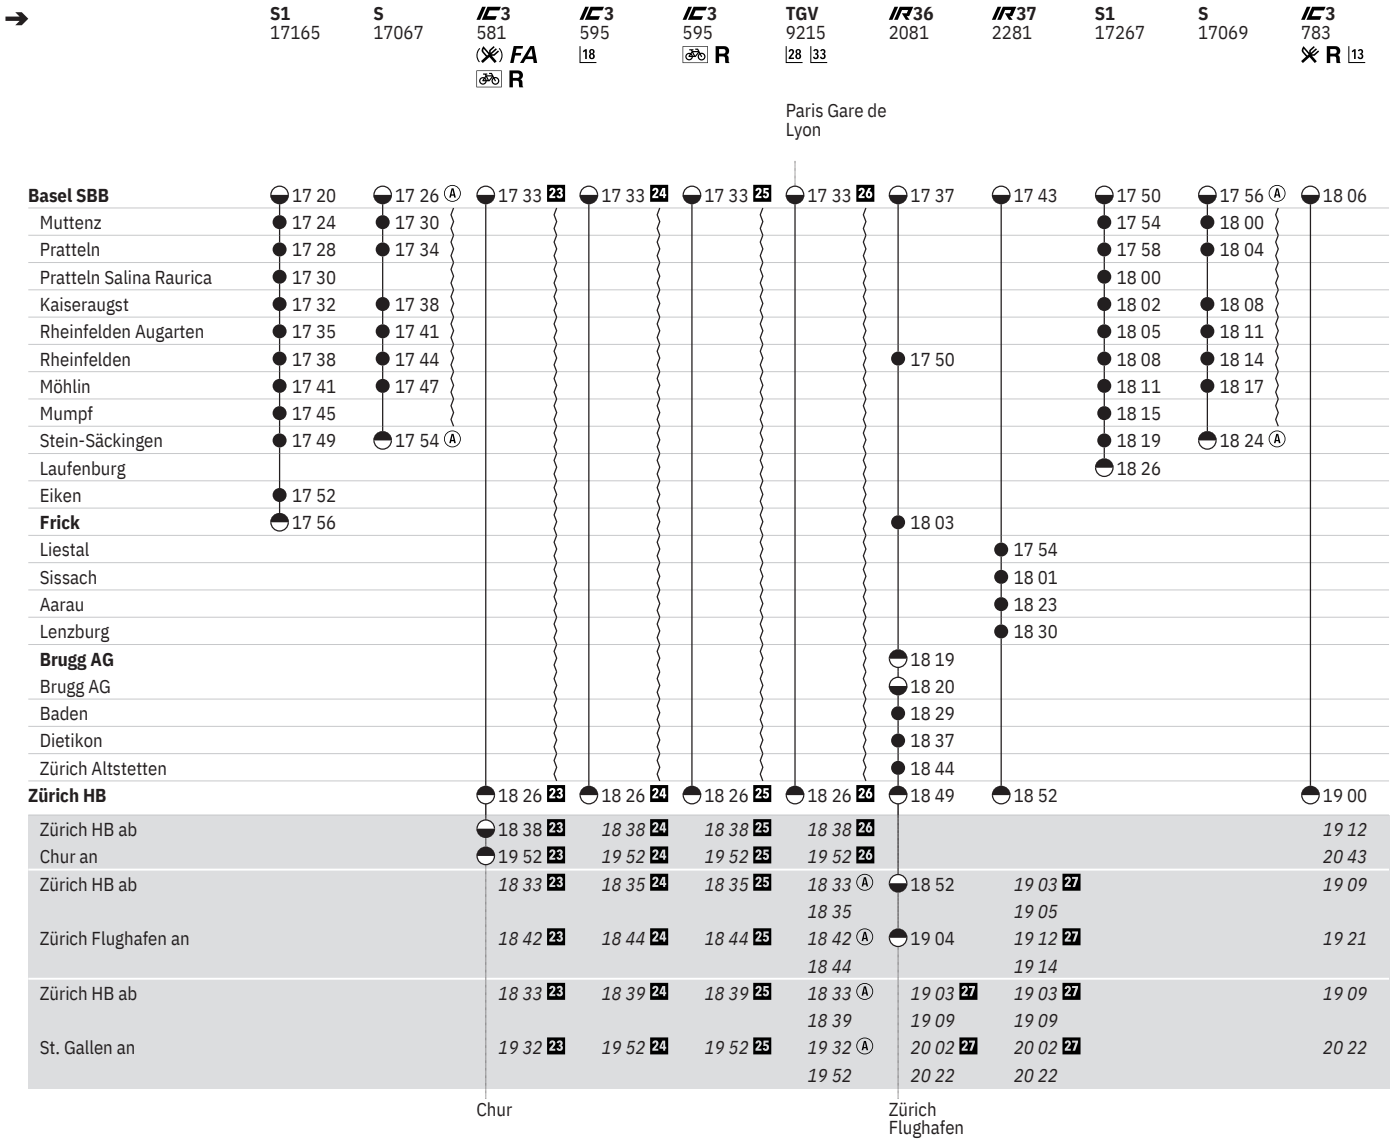

700 Basel SBB - Frick - Brugg AG - Zürich HB
Basel SBB - Stein-Säckingen - Laufenburg

Stand: 13. Oktober 2020