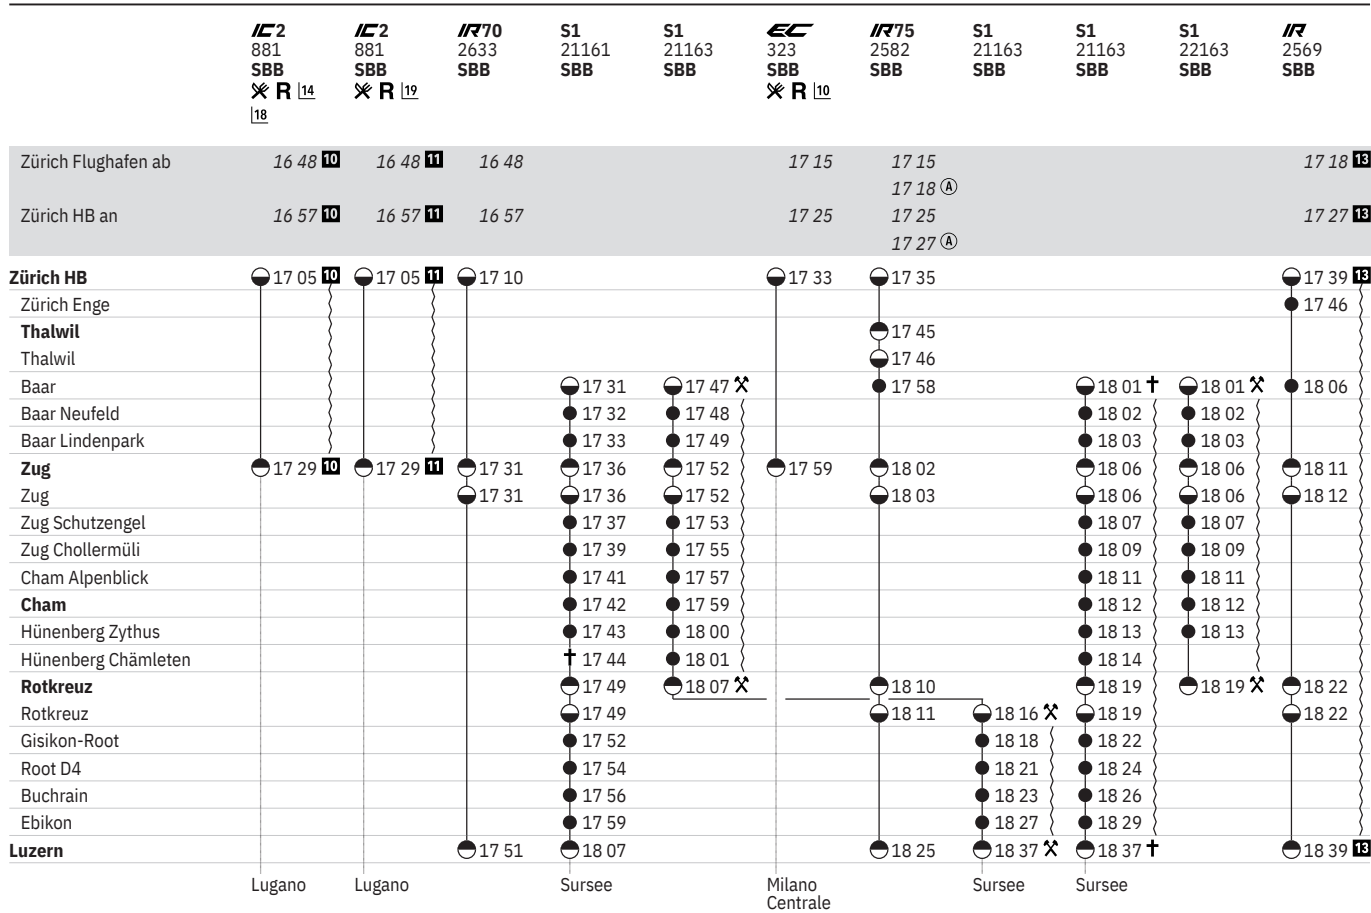

660 Zürich - Zug - Luzern

Stand: 3. November 2020