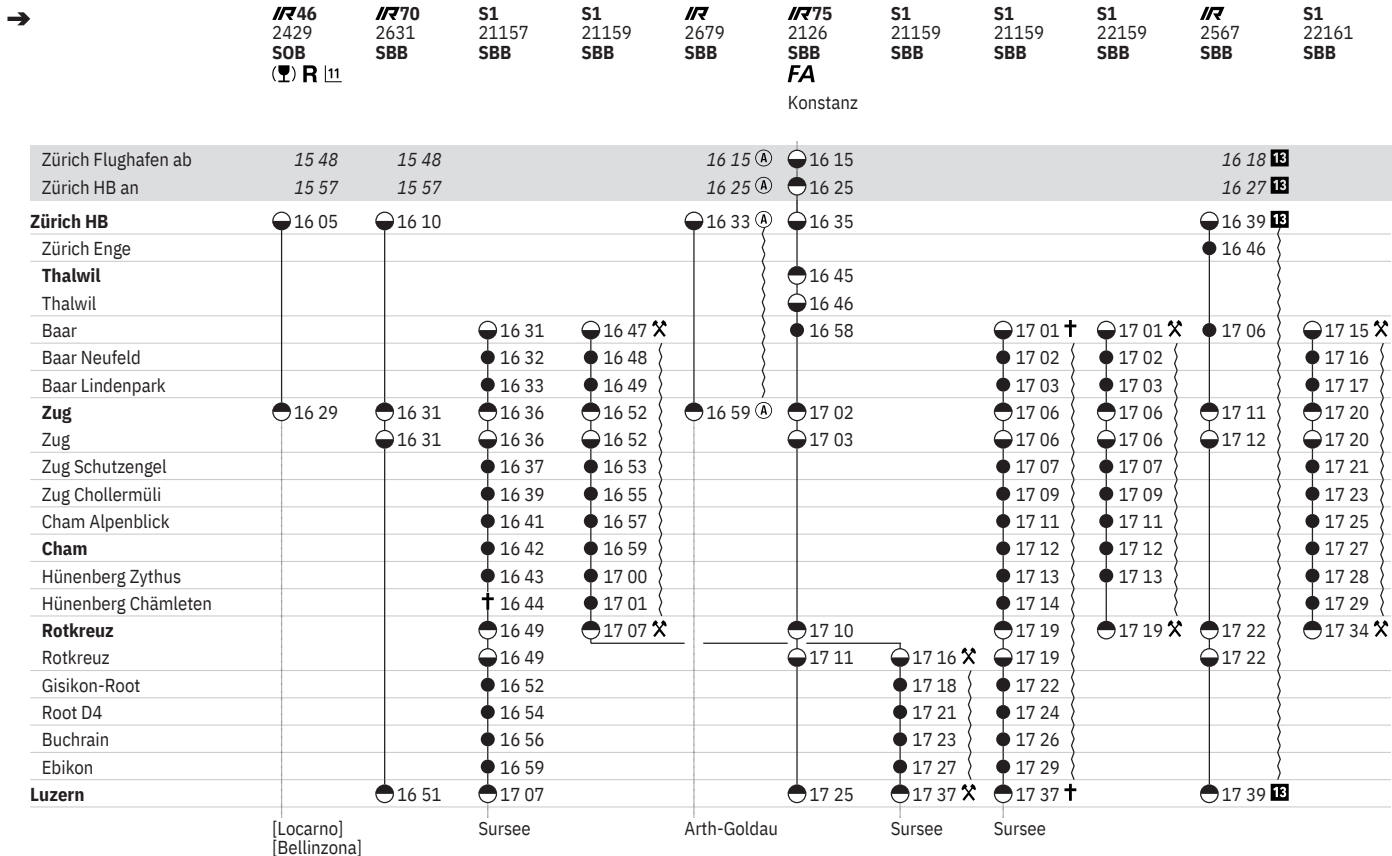

660 Zürich - Zug - Luzern

Stand: 3. November 2020