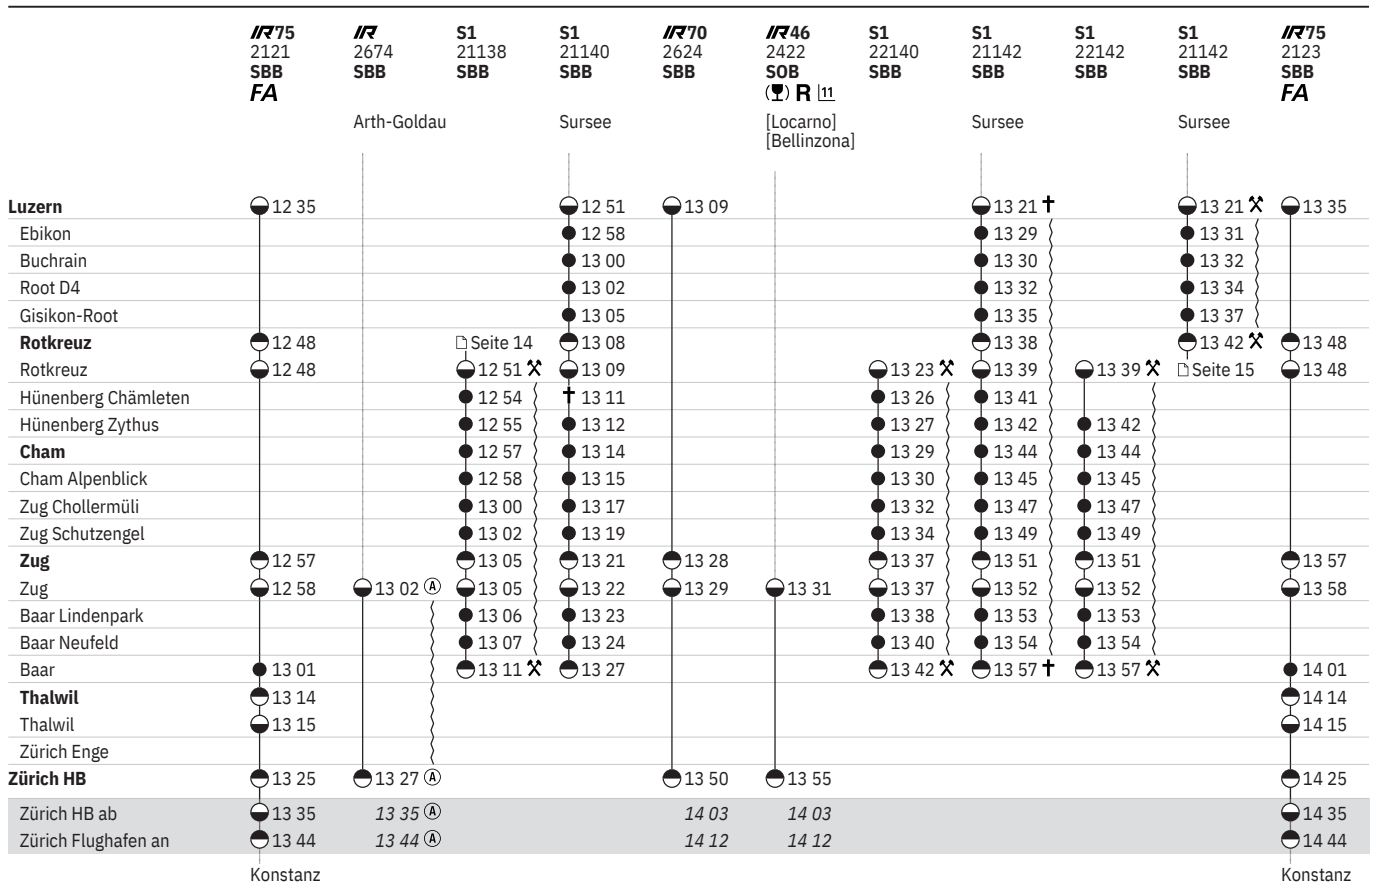

660 Luzern - Zug - Zürich

Stand: 3. November 2020