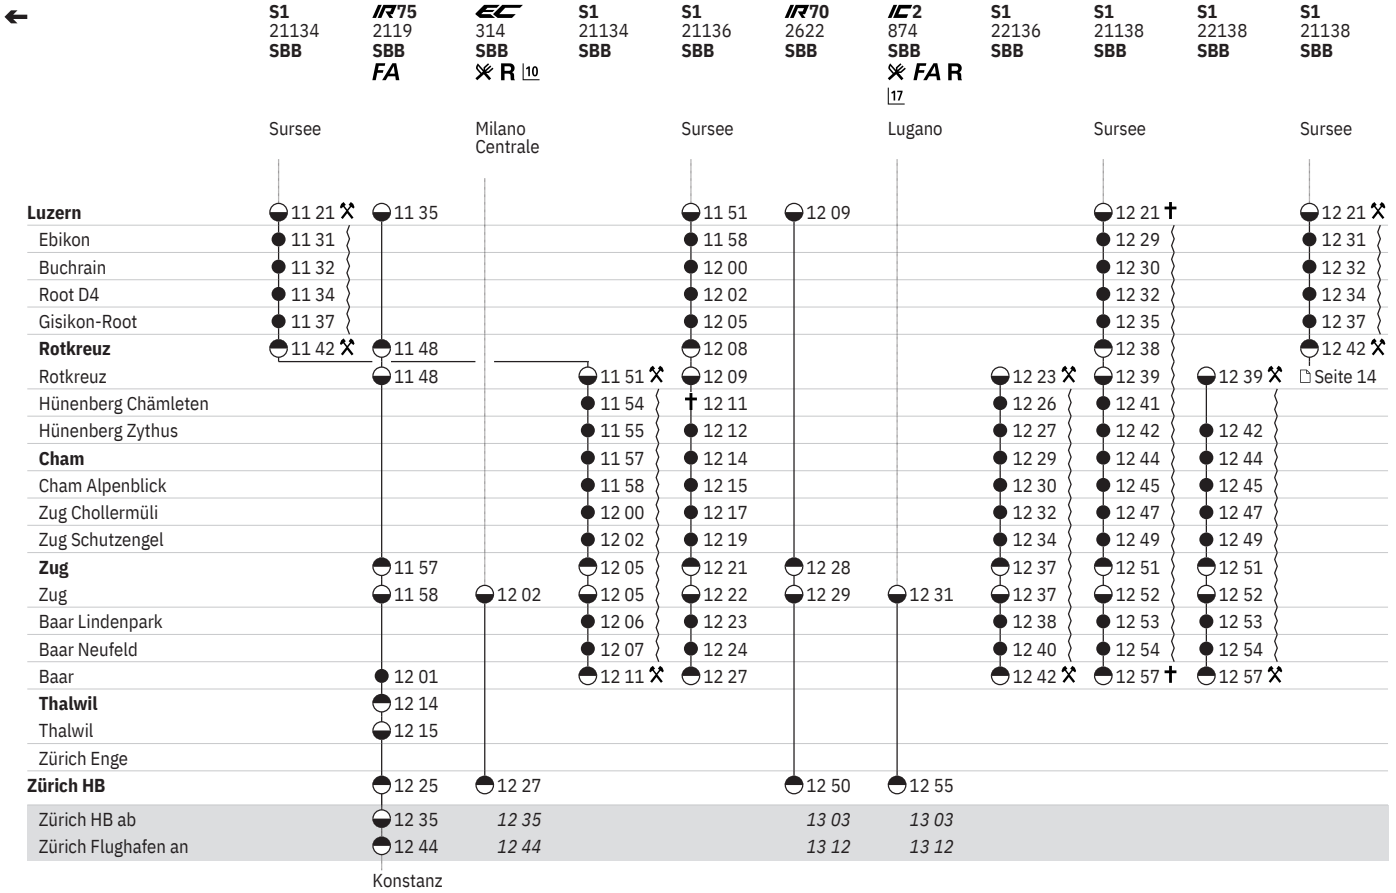

660 Luzern - Zug - Zürich

Stand: 3. November 2020