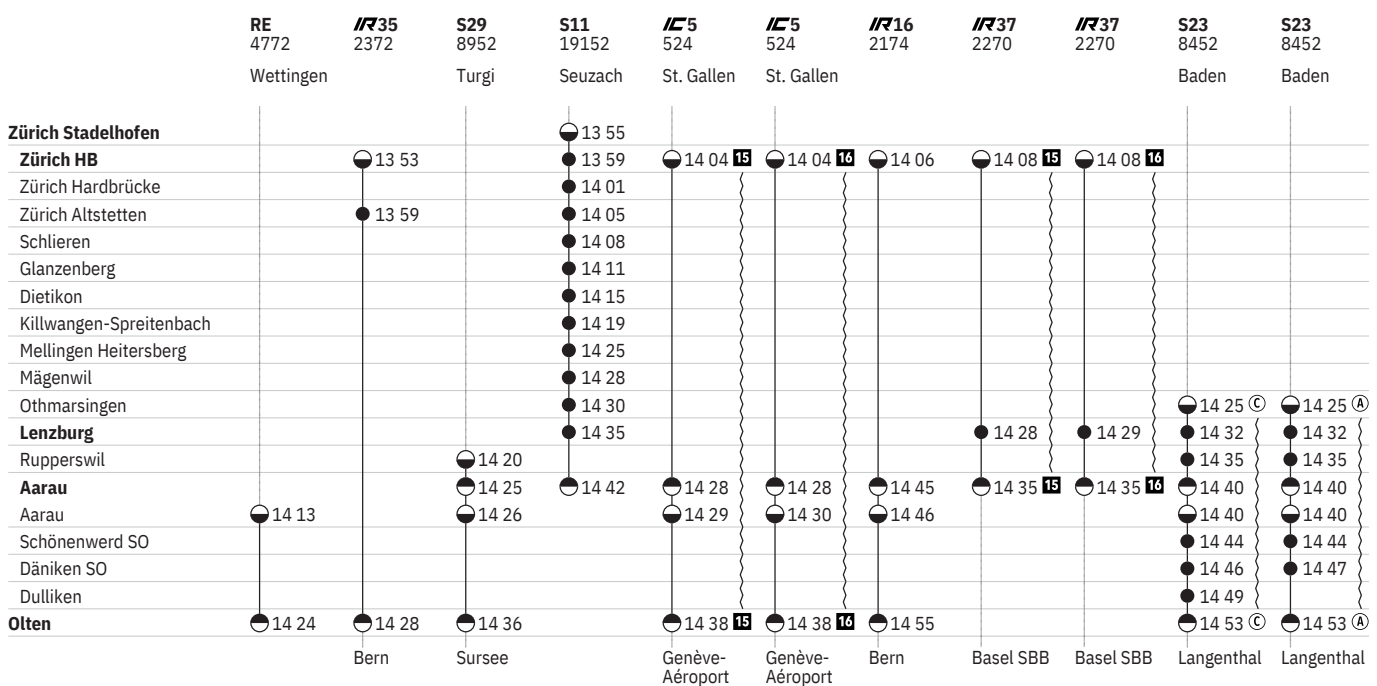

651 Zürich - Lenzburg - Olten

Stand: 13. Oktober 2020