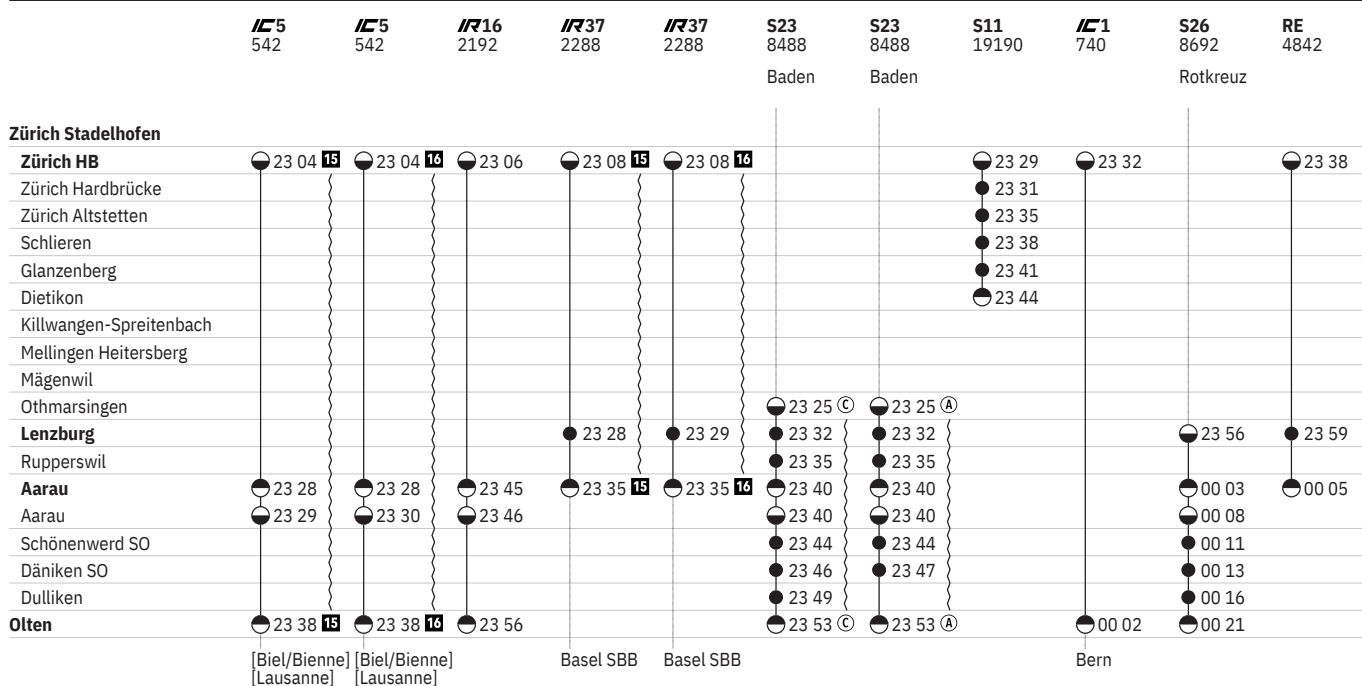

651 Zürich - Lenzburg - Olten

Stand: 13. Oktober 2020

651 Zürich - Lenzburg - Olten

Stand: 13. Oktober 2020

651 Zürich - Lenzburg - Olten

Stand: 13. Oktober 2020

651 Zürich - Lenzburg - Olten

Stand: 13. Oktober 2020

651 Zürich - Lenzburg - Olten

Stand: 13. Oktober 2020

651 Zürich - Lenzburg - Olten

Stand: 13. Oktober 2020

Zeichenerklärung

- 10** ① – ⑤ vom 14.12.–24.12., **A** vom 4.1.–10.12. ohne 14.5.
- 11** ⑤ – ⑥ sowie 31.12.
- 12** ① – ④, ⑦ sowie 25.12., 26.12., 1.1., 2.1., 2.4. ohne 31.12.
- 13** Nacht ⑤/⑥ – ⑥/⑦ sowie 31.12./1.1., 1.4./2.4., 4.4./5.4., 12.5./13.5., 13.5./14.5., 23.5./24.5. ohne 25.12./26.12.
- 14** Nacht ⑤/⑥ – ⑥/⑦ vom 8.1./9.1.–11.12./12.12. sowie 18.12./19.12., 19.12./20.12., 31.12./1.1. ohne 2.4./3.4.
- 15** ① – ⑦ vom 13.12.–4.4.
- 16** ① – ⑦ vom 5.4.–11.12.
- 17** 25.12., 1.1., 2.4., 5.4., 13.5., 24.5.
- 18** Nacht ①/② – ⑦/① vom 13.12./14.12.–4.4./5.4.
- 19** Nacht ①/② – ⑦/① vom 5.4./6.4.–11.12./12.12.
- 20** Nacht ①/② – ⑦/① vom 1.2./2.2.–11.12./12.12.
- 21** Nacht ①/② – ⑦/① vom 13.12./14.12.–31.1./1.2.
- 22** Nacht ⑤/⑥ – ⑥/⑦ vom 8.1./9.1.–3.4./4.4. sowie 18.12./19.12., 19.12./20.12., 31.12./1.1. ohne 2.4./3.4.
- 23** Nacht ⑤/⑥ – ⑥/⑦ vom 9.4./10.4.–11.12./12.12.

- ① Montag
- ② Dienstag
- ④ Donnerstag
- ⑤ Freitag
- ⑥ Samstag
- ⑦ Sonntag
- Ⓐ Montag–Freitag ohne allg. Feiertage
- Ⓒ Samstage, Sonn- und allg. Feiertage

- ➔ Fahrpläne der Gegenrichtung, bitte weiterblättern
- ➔ Fahrpläne der Gegenrichtung, bitte zurückblättern
- Abfahrtszeit
- Abfahrtszeit
- Ankunftszeit
- 👁️ Selbstkontrolle
- } Verkehrt nicht täglich
-  Zug