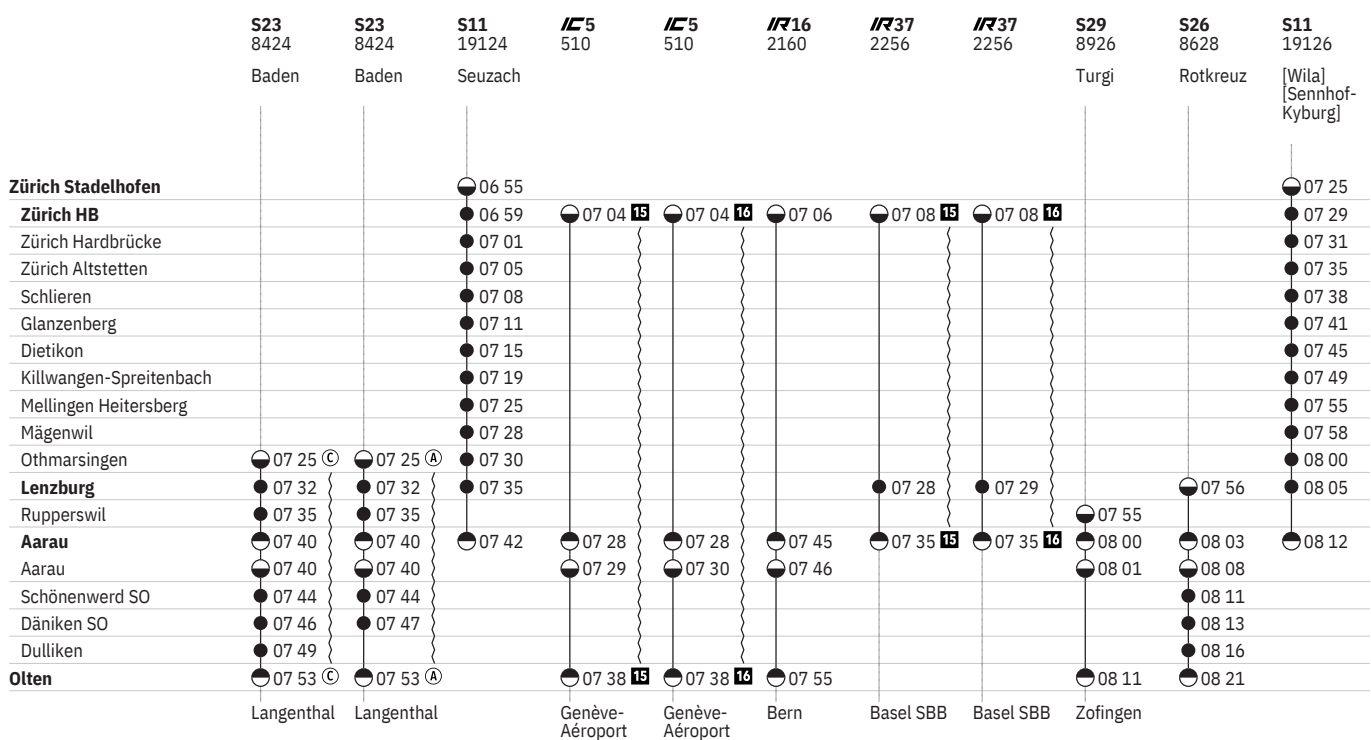

	S23 8493	S29 8995	IC8 841	IC5 543	SN1 13713	IC8 843	SN1 13715	SN1 13717
	Langenthal	Sursee	Lausanne	Biel/Bienne		Lausanne		
<b>Olten</b>	00 05	00 23	00 35	00 37		01 33 <b>14</b>		
Dulliken	00 08							
Däniken SO	00 11							
Schönenwerd SO	00 14							
<b>Aarau</b>	00 18	00 32		00 46		01 41		
Aarau	00 19	00 50		00 47	01 07 <b>13</b>	01 43	02 07 <b>13</b>	03 07 <b>13</b>
Ruppertswil	00 23	00 54			01 11		02 11	03 11
<b>Lenzburg</b>	00 27			00 54	01 15		02 15	03 15
Othmarsingen	00 32				01 19		02 19	03 19
Mägenwil								
Mellingen Heitersberg								
Killwangen-Spreitenbach					01 44		02 44	03 44
Dietikon					01 50		02 50	03 50
Glanzenberg					01 51		02 51	03 51
Schlieren					01 54		02 54	03 54
Zürich Altstetten					01 58		02 58	03 58
Zürich Hardbrücke					02 00		03 00	04 00
<b>Zürich HB</b>			01 06	01 14	02 05	02 08 <b>14</b>	03 05	04 05
<b>Zürich Stadelhofen</b>					02 08 <b>13</b>		03 08 <b>13</b>	04 08 <b>13</b>
	Baden	Brugg AG			Winterthur		Winterthur	Oberwinterthur

651 Zürich - Lenzburg - Olten

Stand: 13. Oktober 2020

651 Zürich - Lenzburg - Olten

Stand: 13. Oktober 2020

651 Zürich - Lenzburg - Olten 

Stand: 13. Oktober 2020

651 Zürich - Lenzburg - Olten

Stand: 13. Oktober 2020