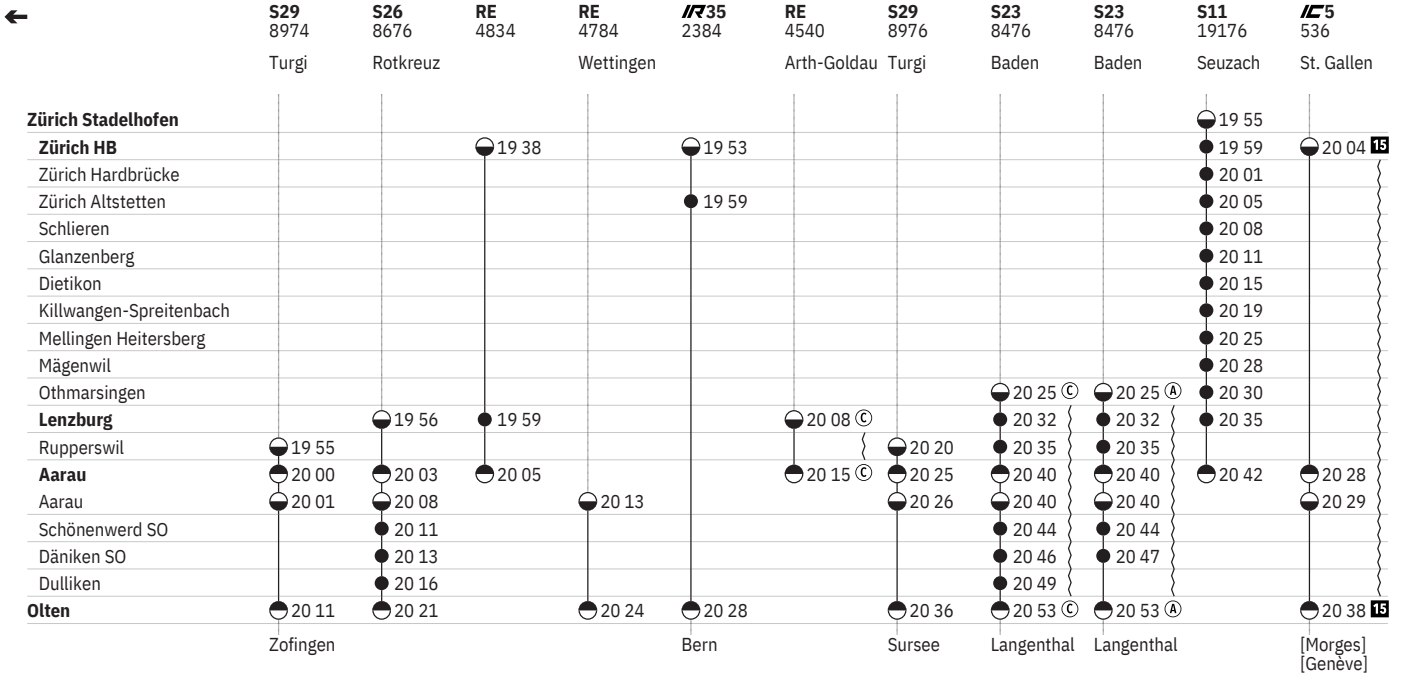

651 Zürich - Lenzburg - Olten

Stand: 13. Oktober 2020

651 Zürich - Lenzburg - Olten

Stand: 13. Oktober 2020

651 Zürich - Lenzburg - Olten

Stand: 13. Oktober 2020

651 Zürich - Lenzburg - Olten

Stand: 13. Oktober 2020

651 Zürich - Lenzburg - Olten

Stand: 13. Oktober 2020

651 Zürich - Lenzburg - Olten

Stand: 13. Oktober 2020

Zeichenerklärung

- 10** ① – ⑤ vom 14.12.–24.12., **A** vom 4.1.–10.12. ohne 14.5.
- 11** ⑤ – ⑥ sowie 31.12.
- 12** ① – ④, ⑦ sowie 25.12., 26.12., 1.1., 2.1., 2.4. ohne 31.12.
- 13** Nacht ⑤/⑥ – ⑥/⑦ sowie 31.12./1.1., 1.4./2.4., 4.4./5.4., 12.5./13.5., 13.5./14.5., 23.5./24.5. ohne 25.12./26.12.
- 14** Nacht ⑤/⑥ – ⑥/⑦ vom 8.1./9.1.–11.12./12.12. sowie 18.12./19.12., 19.12./20.12., 31.12./1.1. ohne 2.4./3.4.
- 15** ① – ⑦ vom 13.12.–4.4.
- 16** ① – ⑦ vom 5.4.–11.12.
- 17** 25.12., 1.1., 2.4., 5.4., 13.5., 24.5.
- 18** Nacht ①/② – ⑦/① vom 13.12./14.12.–4.4./5.4.
- 19** Nacht ①/② – ⑦/① vom 5.4./6.4.–11.12./12.12.
- 20** Nacht ①/② – ⑦/① vom 1.2./2.2.–11.12./12.12.
- 21** Nacht ①/② – ⑦/① vom 13.12./14.12.–31.1./1.2.
- 22** Nacht ⑤/⑥ – ⑥/⑦ vom 8.1./9.1.–3.4./4.4. sowie 18.12./19.12., 19.12./20.12., 31.12./1.1. ohne 2.4./3.4.
- 23** Nacht ⑤/⑥ – ⑥/⑦ vom 9.4./10.4.–11.12./12.12.

- ① Montag
- ② Dienstag
- ④ Donnerstag
- ⑤ Freitag
- ⑥ Samstag
- ⑦ Sonntag
- Ⓐ Montag–Freitag ohne allg. Feiertage
- Ⓒ Samstage, Sonn- und allg. Feiertage

- ➔ Fahrpläne der Gegenrichtung, bitte weiterblättern
- ➔ Fahrpläne der Gegenrichtung, bitte zurückblättern
- Abfahrtszeit
- Abfahrtszeit
- Ankunftszeit
- 👁️ Selbstkontrolle
- } Verkehrt nicht täglich
-  Zug