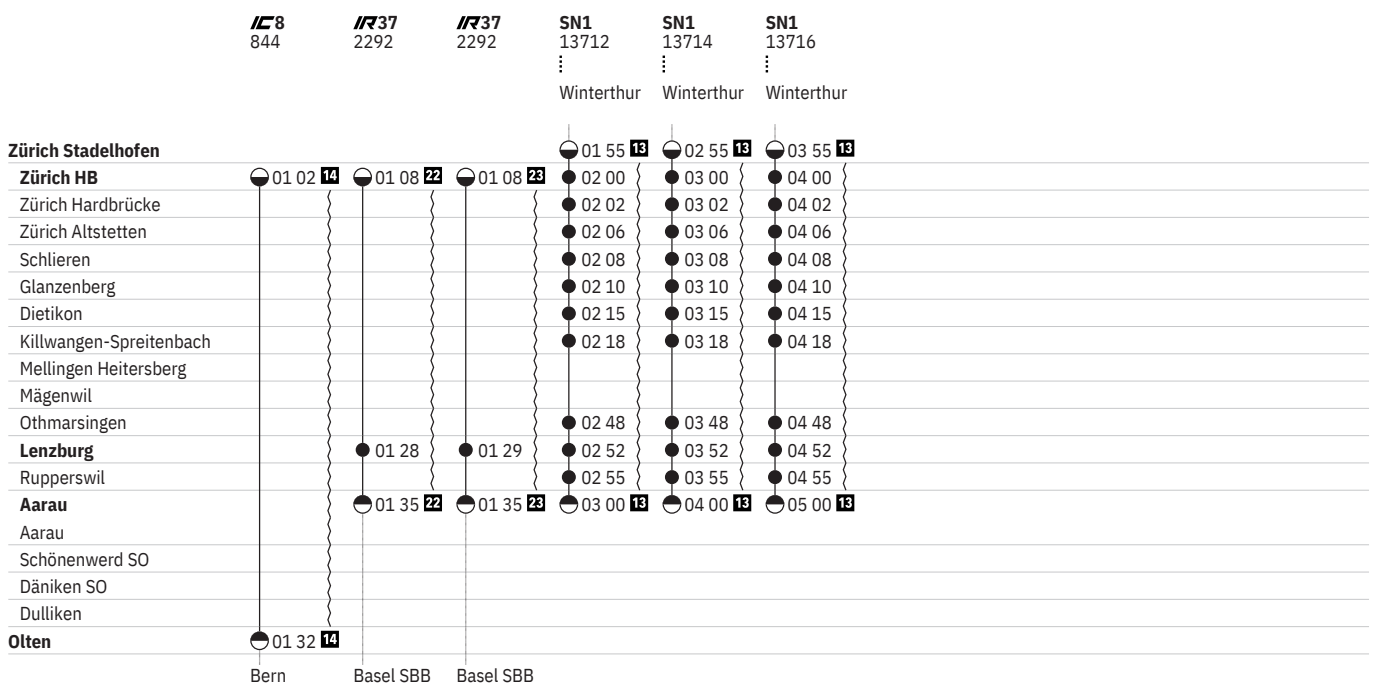

651 Zürich - Lenzburg - Olten

Stand: 13. Oktober 2020

651 Zürich - Lenzburg - Olten

Stand: 13. Oktober 2020

651 Zürich - Lenzburg - Olten

Stand: 13. Oktober 2020

651 Zürich - Lenzburg - Olten

Stand: 13. Oktober 2020

651 Zürich - Lenzburg - Olten

Stand: 13. Oktober 2020

651 Zürich - Lenzburg - Olten

Stand: 13. Oktober 2020

Zeichenerklärung

- 10** ① – ⑤ vom 14.12.–24.12., **A** vom 4.1.–10.12. ohne 14.5.
- 11** ⑤ – ⑥ sowie 31.12.
- 12** ① – ④, ⑦ sowie 25.12., 26.12., 1.1., 2.1., 2.4. ohne 31.12.
- 13** Nacht ⑤/⑥ – ⑥/⑦ sowie 31.12./1.1., 1.4./2.4., 4.4./5.4., 12.5./13.5., 13.5./14.5., 23.5./24.5. ohne 25.12./26.12.
- 14** Nacht ⑤/⑥ – ⑥/⑦ vom 8.1./9.1.–11.12./12.12. sowie 18.12./19.12., 19.12./20.12., 31.12./1.1. ohne 2.4./3.4.
- 15** ① – ⑦ vom 13.12.–4.4.
- 16** ① – ⑦ vom 5.4.–11.12.
- 17** 25.12., 1.1., 2.4., 5.4., 13.5., 24.5.
- 18** Nacht ①/② – ⑦/① vom 13.12./14.12.–4.4./5.4.
- 19** Nacht ①/② – ⑦/① vom 5.4./6.4.–11.12./12.12.
- 20** Nacht ①/② – ⑦/① vom 1.2./2.2.–11.12./12.12.
- 21** Nacht ①/② – ⑦/① vom 13.12./14.12.–31.1./1.2.
- 22** Nacht ⑤/⑥ – ⑥/⑦ vom 8.1./9.1.–3.4./4.4. sowie 18.12./19.12., 19.12./20.12., 31.12./1.1. ohne 2.4./3.4.
- 23** Nacht ⑤/⑥ – ⑥/⑦ vom 9.4./10.4.–11.12./12.12.

- ① Montag
- ② Dienstag
- ④ Donnerstag
- ⑤ Freitag
- ⑥ Samstag
- ⑦ Sonntag
- Ⓐ Montag–Freitag ohne allg. Feiertage
- Ⓒ Samstage, Sonn- und allg. Feiertage

- ➔ Fahrpläne der Gegenrichtung, bitte weiterblättern
- ➔ Fahrpläne der Gegenrichtung, bitte zurückblättern
- Abfahrtszeit
- Abfahrtszeit
- Ankunftszeit
- 👁️ Selbstkontrolle
- } Verkehrt nicht täglich
-  Zug