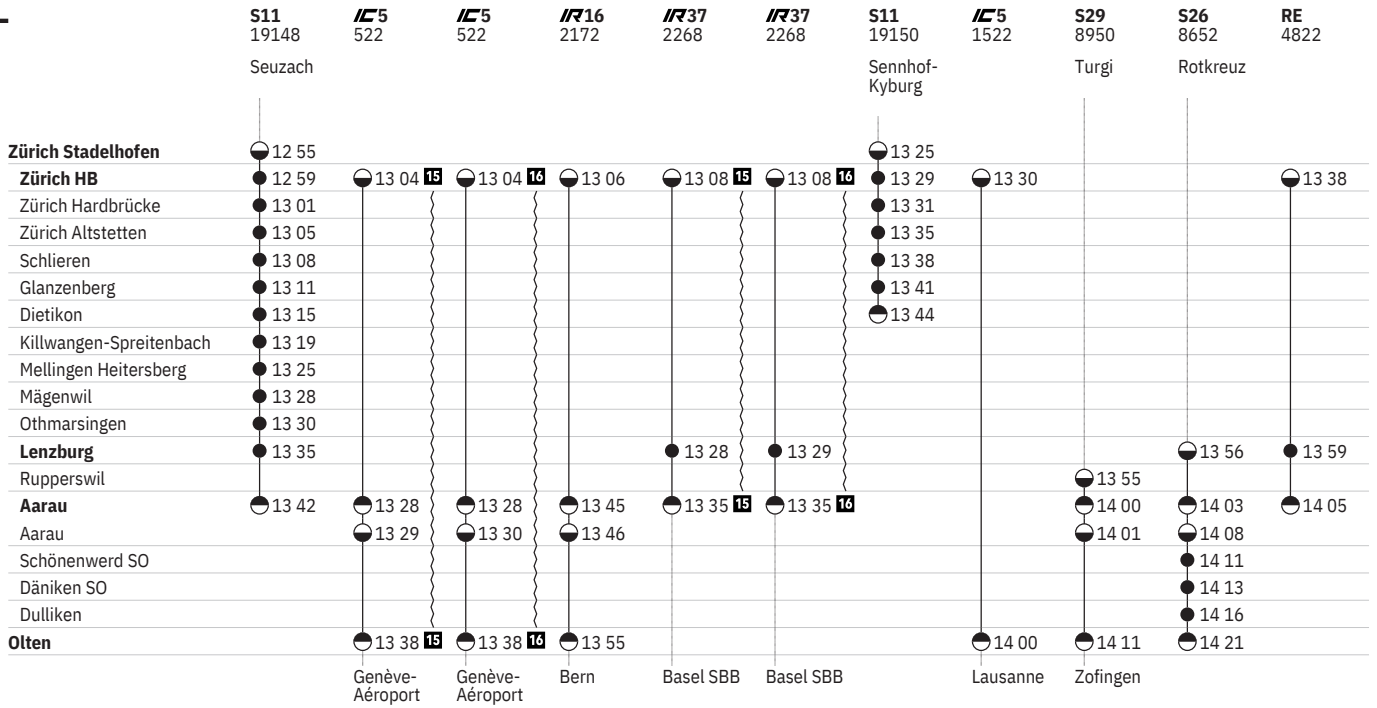

651 Zürich - Lenzburg - Olten

Stand: 13. Oktober 2020