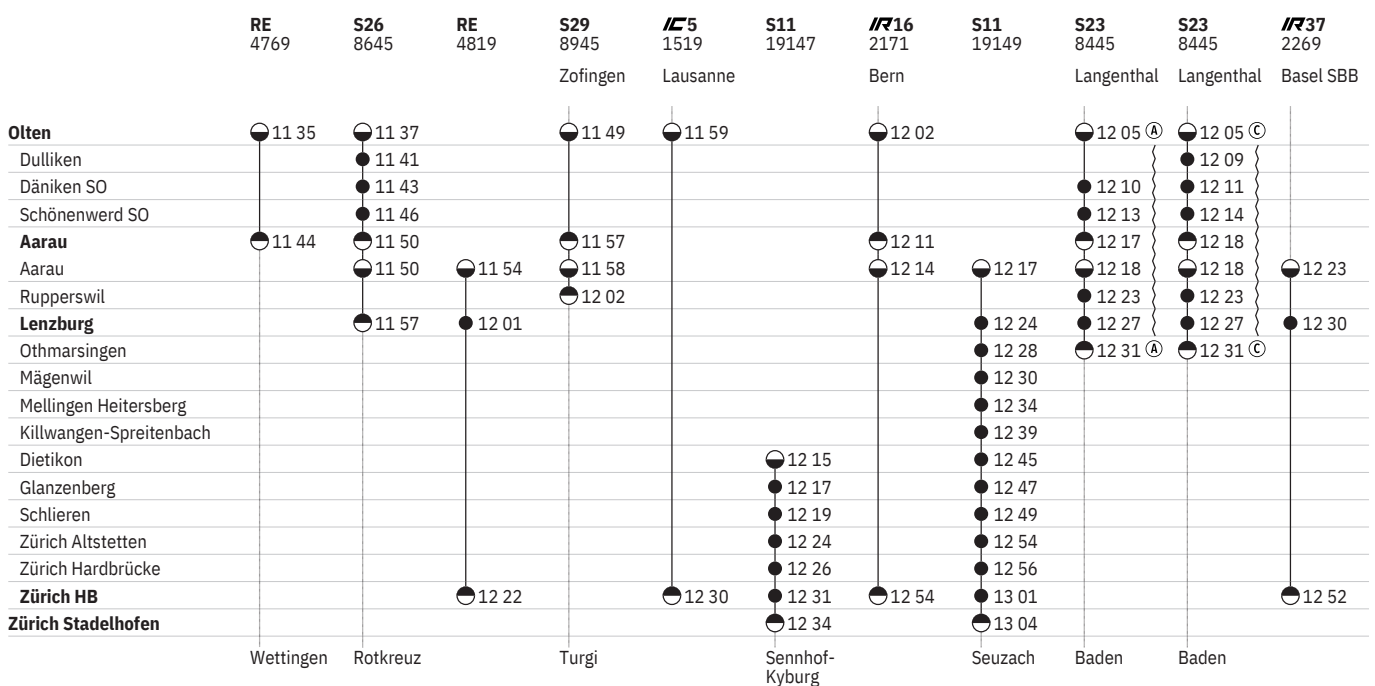

	RE 4763	S42 19039 Muri AG	S11 19135	RE 4523	S26 8633	RE 4813	S29 8933 Zofingen	IC5 1513 Lausanne	IR16 2165 Bern	S11 19137	S23 8433 Langenthal
<b>Olten</b>	● 08 35			● 08 37 (C)	● 08 37 (A)		● 08 49	● 08 59	● 09 02		● 09 05 (A)
Dulliken				● 08 41	● 08 41						● 09 10
Däniken SO				● 08 43	● 08 43						● 09 13
Schönenwerd SO				● 08 46	● 08 46						● 09 17
<b>Aarau</b>	● 08 44			● 08 50	● 08 50		● 08 57	● 09 11	● 09 11	● 09 17	● 09 17
Aarau			● 08 47	● 08 50	● 08 50	● 08 54	● 08 58	● 09 14	● 09 14	● 09 17	● 09 18
Rupperswil							● 09 02				● 09 23
<b>Lenzburg</b>			● 08 54	● 08 57 (C)	● 08 57 (A)	● 09 01				● 09 24	● 09 27
Othmarsingen		● 08 53 (A)	● 08 58							● 09 28	● 09 31 (A)
Mägenwil			● 09 00							● 09 30	
Mellingen Heitersberg			● 09 04							● 09 34	
Killwangen-Spreitenbach			● 09 09							● 09 39	
Dietikon		● 09 07	● 09 15							● 09 45	
Glanzenberg			● 09 17							● 09 47	
Schlieren			● 09 19							● 09 49	
Zürich Altstetten		● 09 13	● 09 24							● 09 54	
Zürich Hardbrücke			● 09 26							● 09 56	
<b>Zürich HB</b>		● 09 20 (A)	● 09 31			● 09 22		● 09 30	● 09 54	● 10 01	
<b>Zürich Stadelhofen</b>			● 09 34							● 10 04	
	Wettingen		Sennhof- Kyburg	Arth-Goldau	Rotkreuz		Turgi	St. Gallen		Seuzach	Baden

651 Olten - Lenzburg - Zürich  

Stand: 13. Oktober 2020

651 Olten - Lenzburg - Zürich  

Stand: 13. Oktober 2020

651 Olten - Lenzburg - Zürich  

Stand: 13. Oktober 2020

651 Olten - Lenzburg - Zürich  

Stand: 13. Oktober 2020