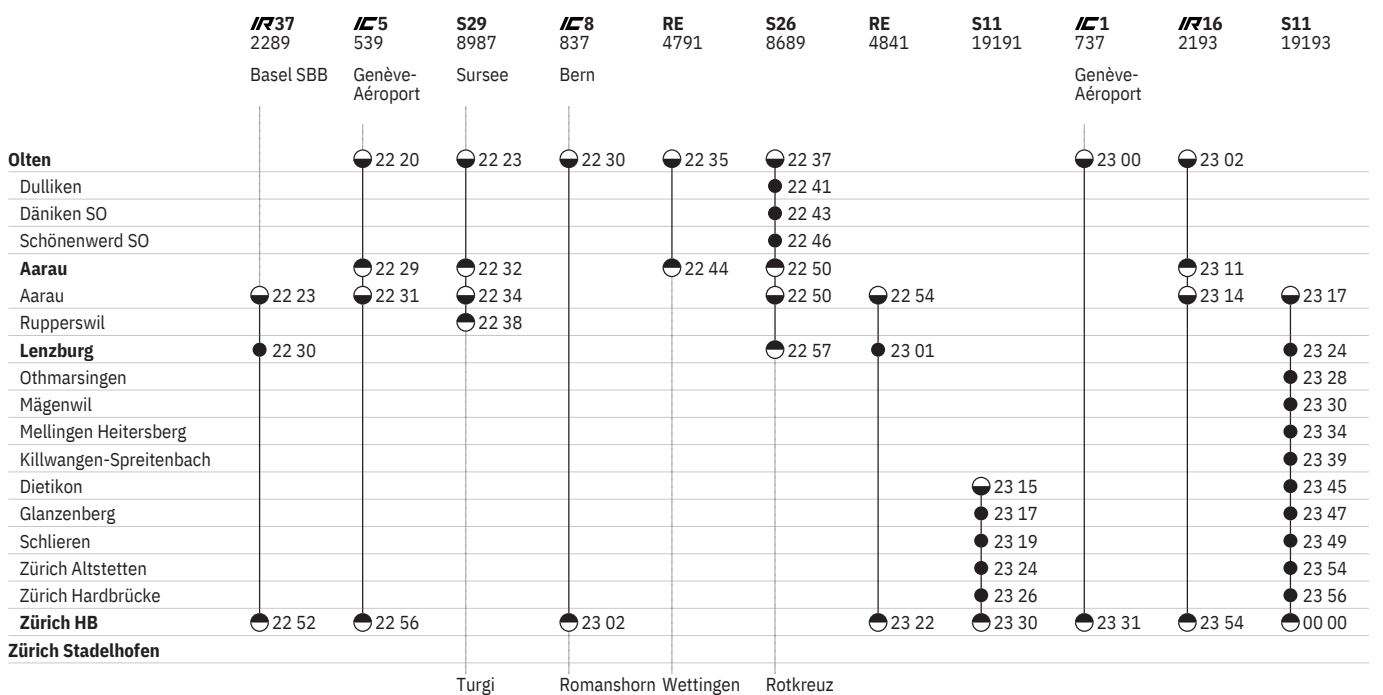

651 Olten - Lenzburg - Zürich

Stand: 13. Oktober 2020