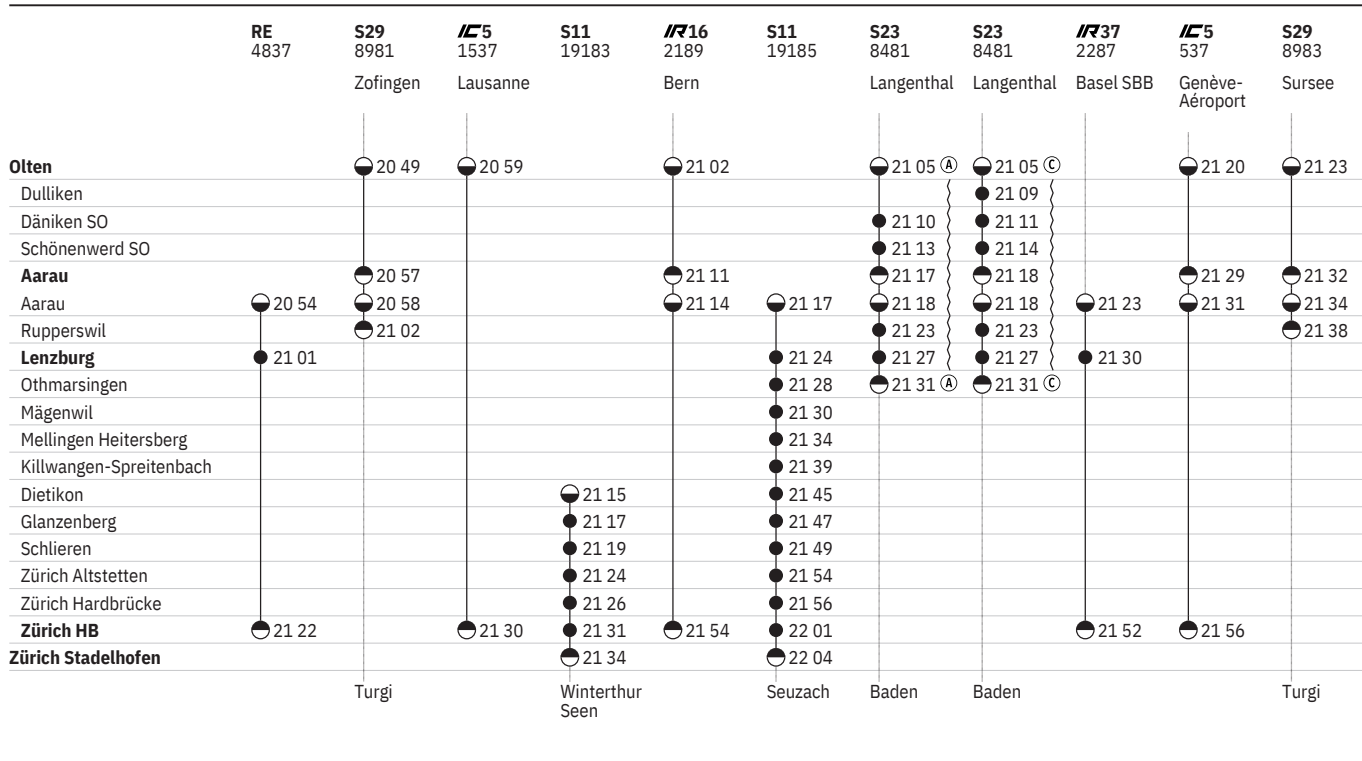

651 Olten - Lenzburg - Zürich

Stand: 13. Oktober 2020