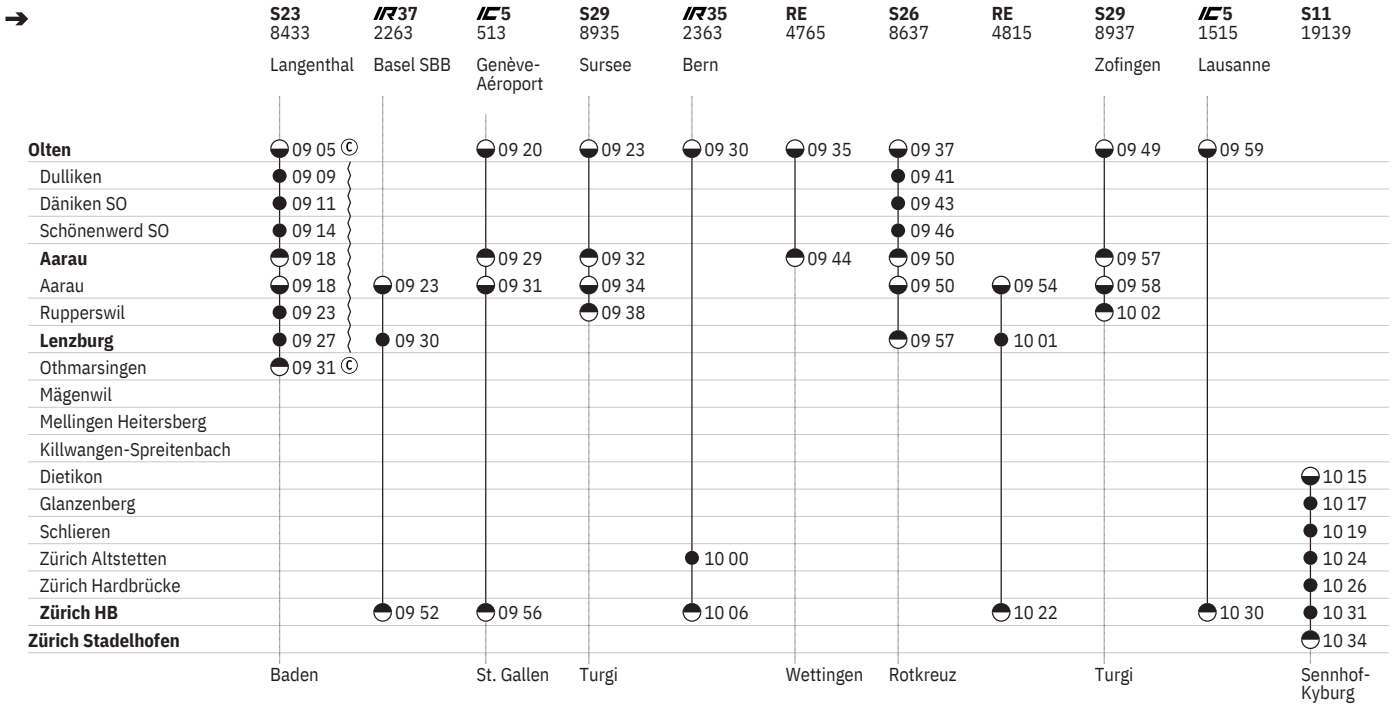

651 Olten - Lenzburg - Zürich

Stand: 13. Oktober 2020