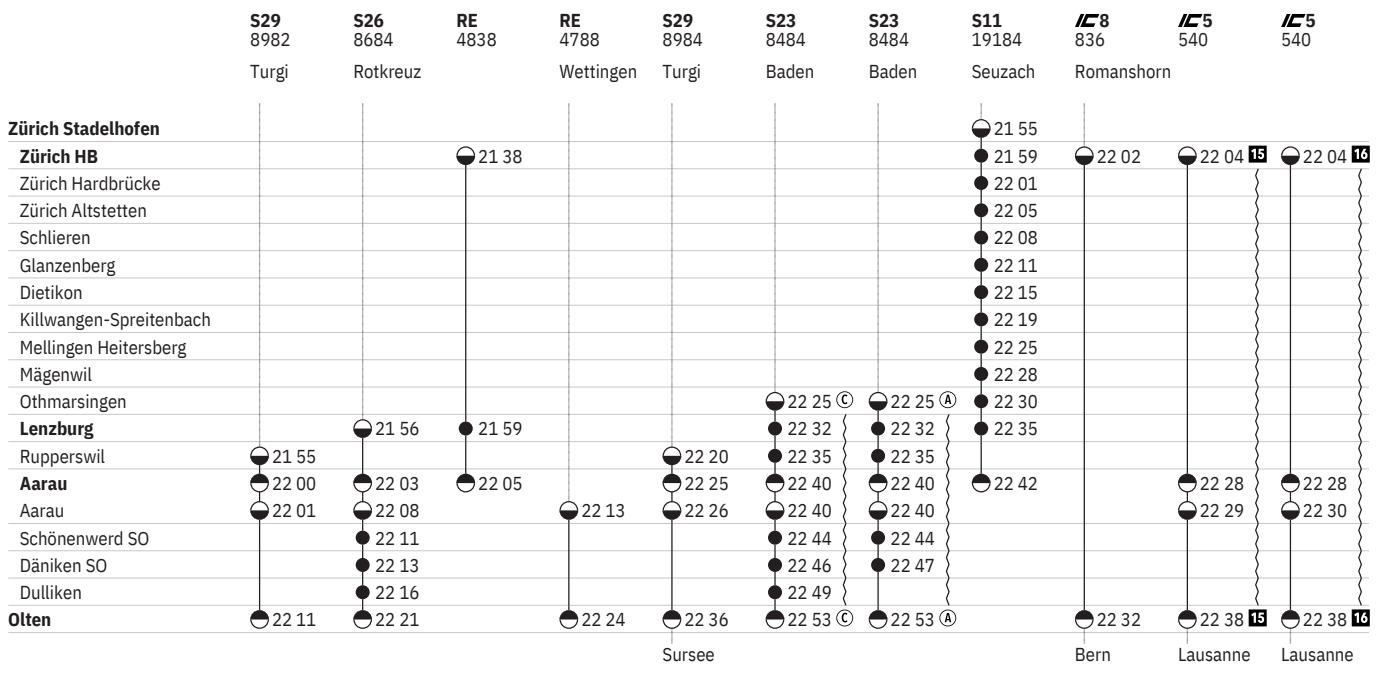

651 Zürich - Lenzburg - Olten

Stand: 13. Oktober 2020

651 Zürich - Lenzburg - Olten

Stand: 13. Oktober 2020

651 Zürich - Lenzburg - Olten

Stand: 13. Oktober 2020

651 Zürich - Lenzburg - Olten

Stand: 13. Oktober 2020

651 Zürich - Lenzburg - Olten

Stand: 13. Oktober 2020

651 Zürich - Lenzburg - Olten

Stand: 13. Oktober 2020

Zeichenerklärung

- 10** ① – ⑤ vom 14.12.–24.12., **A** vom 4.1.–10.12. ohne 14.5.
- 11** ⑤ – ⑥ sowie 31.12.
- 12** ① – ④, ⑦ sowie 25.12., 26.12., 1.1., 2.1., 2.4. ohne 31.12.
- 13** Nacht ⑤/⑥ – ⑥/⑦ sowie 31.12./1.1., 1.4./2.4., 4.4./5.4., 12.5./13.5., 13.5./14.5., 23.5./24.5. ohne 25.12./26.12.
- 14** Nacht ⑤/⑥ – ⑥/⑦ vom 8.1./9.1.–11.12./12.12. sowie 18.12./19.12., 19.12./20.12., 31.12./1.1. ohne 2.4./3.4.
- 15** ① – ⑦ vom 13.12.–4.4.
- 16** ① – ⑦ vom 5.4.–11.12.
- 17** 25.12., 1.1., 2.4., 5.4., 13.5., 24.5.
- 18** Nacht ①/② – ⑦/① vom 13.12./14.12.–4.4./5.4.
- 19** Nacht ①/② – ⑦/① vom 5.4./6.4.–11.12./12.12.
- 20** Nacht ①/② – ⑦/① vom 1.2./2.2.–11.12./12.12.
- 21** Nacht ①/② – ⑦/① vom 13.12./14.12.–31.1./1.2.
- 22** Nacht ⑤/⑥ – ⑥/⑦ vom 8.1./9.1.–3.4./4.4. sowie 18.12./19.12., 19.12./20.12., 31.12./1.1. ohne 2.4./3.4.
- 23** Nacht ⑤/⑥ – ⑥/⑦ vom 9.4./10.4.–11.12./12.12.

- ① Montag
- ② Dienstag
- ④ Donnerstag
- ⑤ Freitag
- ⑥ Samstag
- ⑦ Sonntag
- Ⓐ Montag–Freitag ohne allg. Feiertage
- Ⓒ Samstage, Sonn- und allg. Feiertage

- ➔ Fahrpläne der Gegenrichtung, bitte weiterblättern
- ➔ Fahrpläne der Gegenrichtung, bitte zurückblättern
- Abfahrtszeit
- Abfahrtszeit
- Ankunftszeit
- 👁️ Selbstkontrolle
- } Verkehrt nicht täglich
-  Zug