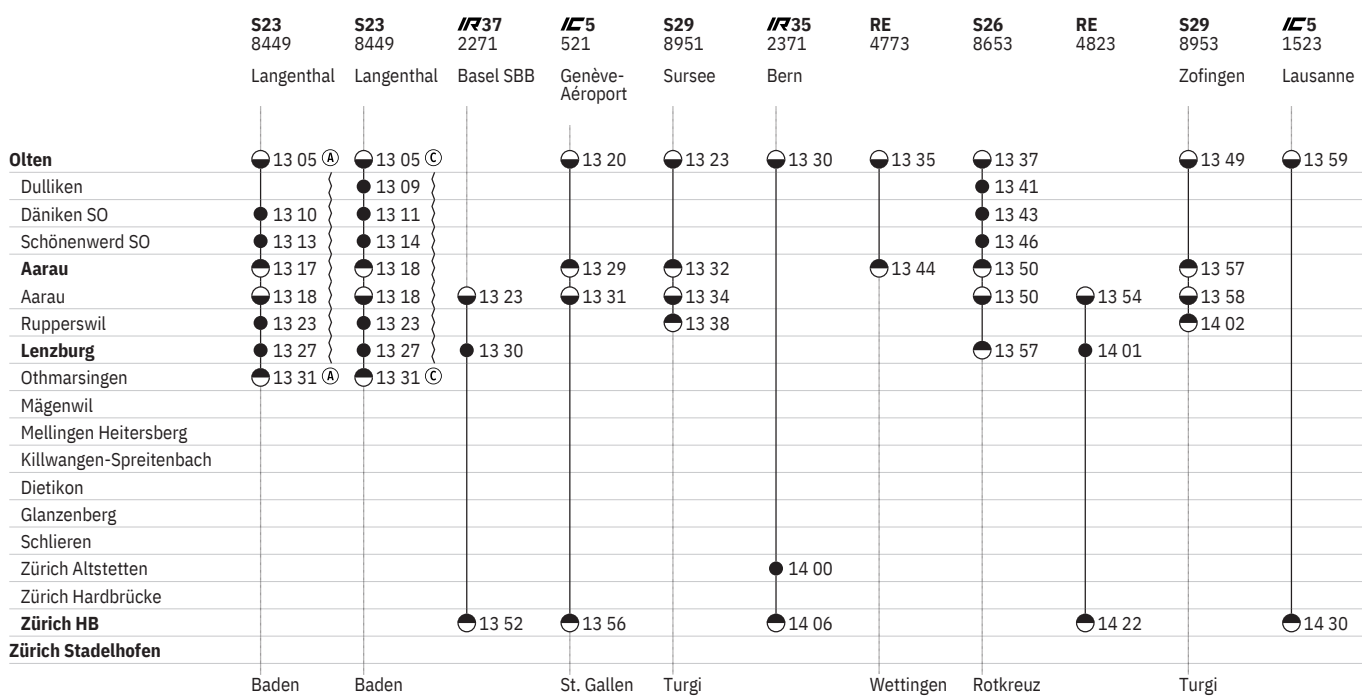

651 Olten - Lenzburg - Zürich  

Stand: 13. Oktober 2020

651 Olten - Lenzburg - Zürich  

Stand: 13. Oktober 2020

651 Olten - Lenzburg - Zürich  

Stand: 13. Oktober 2020

651 Olten - Lenzburg - Zürich  

Stand: 13. Oktober 2020

	S11 19155	IR16 2175 Bern	S11 19157	S23 8453 Langenthal	S23 8453 Langenthal	IR37 2273 Basel SBB	IC5 523 Genève- Aéroport	S29 8955 Sursee	IR35 2373 Bern	RE 4775	S26 8657
<b>Olten</b>		● 14 02		● 14 05 (A)	● 14 05 (C)		● 14 20	● 14 23	● 14 30	● 14 35	● 14 37
Dulliken				● 14 10	● 14 11						● 14 41
Däniken SO				● 14 13	● 14 14						● 14 43
Schönenwerd SO				● 14 17	● 14 18						● 14 46
<b>Aarau</b>		● 14 11		● 14 17	● 14 18		● 14 29	● 14 32		● 14 44	● 14 50
Aarau		● 14 14	● 14 17	● 14 18	● 14 18	● 14 23	● 14 31	● 14 34			● 14 50
Rupperswil				● 14 23	● 14 23			● 14 38			
<b>Lenzburg</b>			● 14 24	● 14 27	● 14 27	● 14 30					● 14 57
Othmarsingen			● 14 28	● 14 31 (A)	● 14 31 (C)						
Mägenwil			● 14 30								
Mellingen Heitersberg			● 14 34								
Killwangen-Spreitenbach			● 14 39								
Dietikon	● 14 15		● 14 45								
Glanzenberg	● 14 17		● 14 47								
Schlieren	● 14 19		● 14 49								
Zürich Altstetten	● 14 24		● 14 54						● 15 00		
Zürich Hardbrücke	● 14 26		● 14 56								
<b>Zürich HB</b>	● 14 31	● 14 54	● 15 01			● 14 52	● 14 56		● 15 06		
<b>Zürich Stadelhofen</b>	● 14 34		● 15 04								
	[Wila] [Sennhof- Kyburg]		Seuzach	Baden	Baden		St. Gallen	Turgi		Wettingen	Rotkreuz