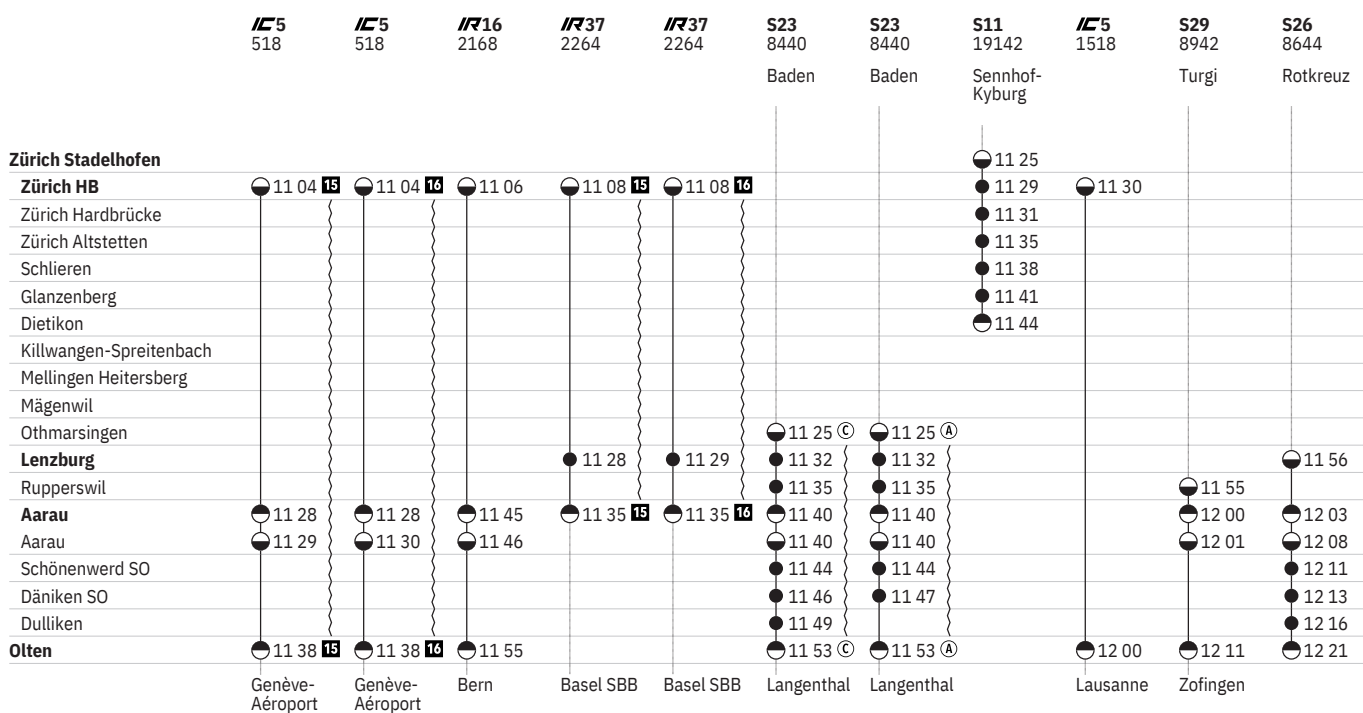

651 Zürich - Lenzburg - Olten

Stand: 13. Oktober 2020