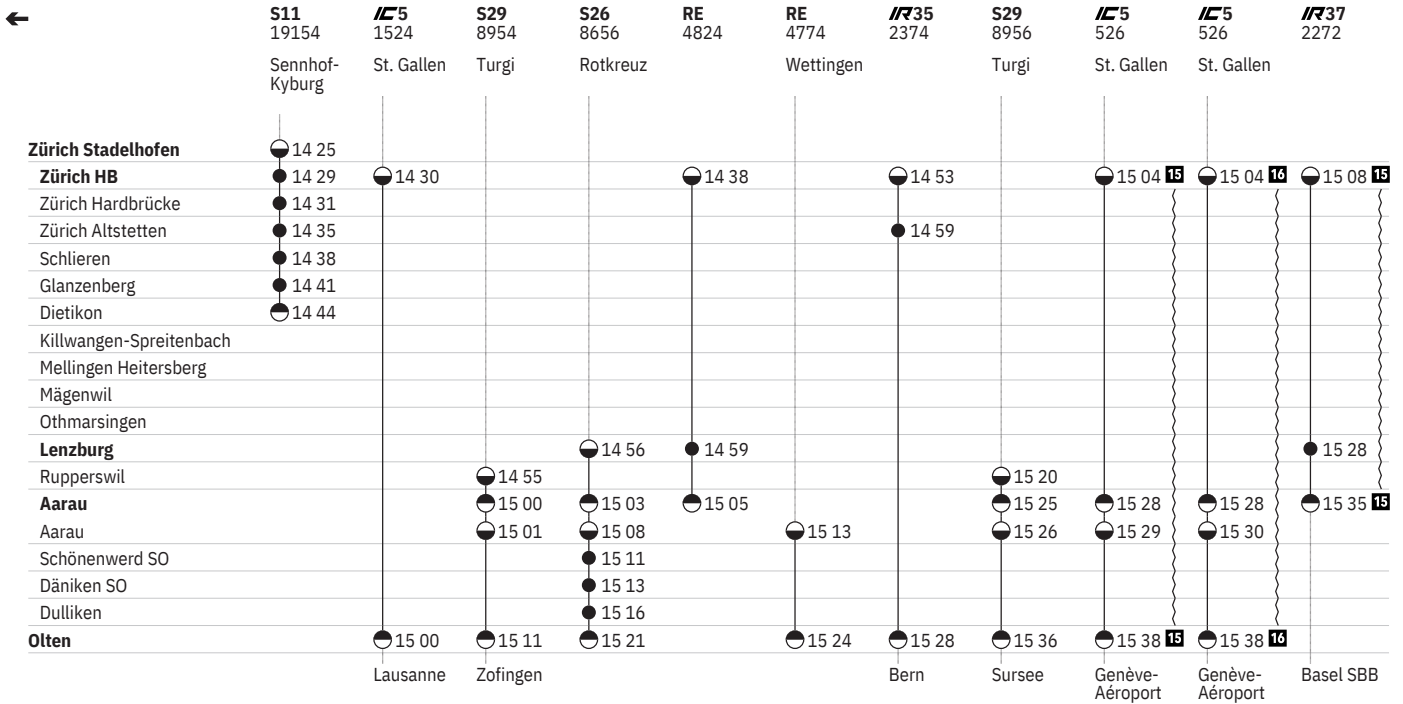

651 Zürich - Lenzburg - Olten

Stand: 13. Oktober 2020