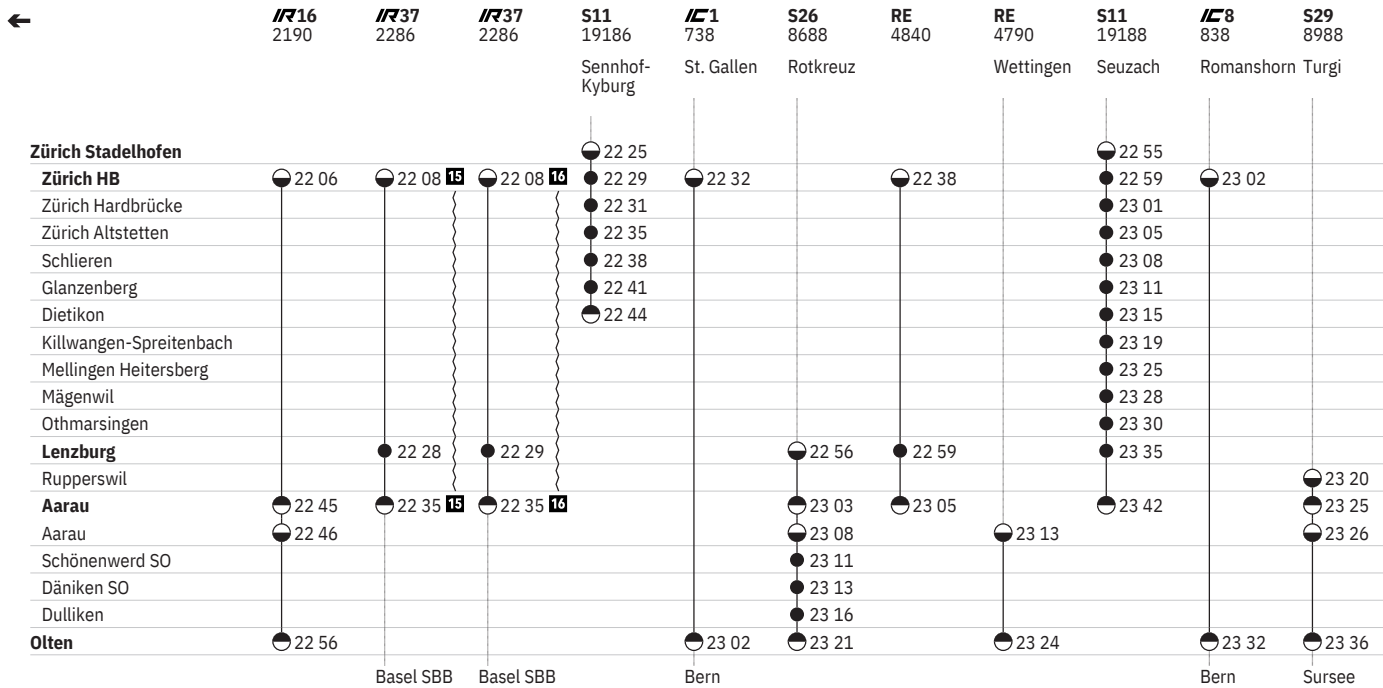

651 Zürich - Lenzburg - Olten

Stand: 13. Oktober 2020

651 Zürich - Lenzburg - Olten

Stand: 13. Oktober 2020

651 Zürich - Lenzburg - Olten

Stand: 13. Oktober 2020

651 Zürich - Lenzburg - Olten

Stand: 13. Oktober 2020

651 Zürich - Lenzburg - Olten

Stand: 13. Oktober 2020

651 Zürich - Lenzburg - Olten

Stand: 13. Oktober 2020

Zeichenerklärung

- 10** ① – ⑤ vom 14.12.–24.12., **A** vom 4.1.–10.12. ohne 14.5.
- 11** ⑤ – ⑥ sowie 31.12.
- 12** ① – ④, ⑦ sowie 25.12., 26.12., 1.1., 2.1., 2.4. ohne 31.12.
- 13** Nacht ⑤/⑥ – ⑥/⑦ sowie 31.12./1.1., 1.4./2.4., 4.4./5.4., 12.5./13.5., 13.5./14.5., 23.5./24.5. ohne 25.12./26.12.
- 14** Nacht ⑤/⑥ – ⑥/⑦ vom 8.1./9.1.–11.12./12.12. sowie 18.12./19.12., 19.12./20.12., 31.12./1.1. ohne 2.4./3.4.
- 15** ① – ⑦ vom 13.12.–4.4.
- 16** ① – ⑦ vom 5.4.–11.12.
- 17** 25.12., 1.1., 2.4., 5.4., 13.5., 24.5.
- 18** Nacht ①/② – ⑦/① vom 13.12./14.12.–4.4./5.4.
- 19** Nacht ①/② – ⑦/① vom 5.4./6.4.–11.12./12.12.
- 20** Nacht ①/② – ⑦/① vom 1.2./2.2.–11.12./12.12.
- 21** Nacht ①/② – ⑦/① vom 13.12./14.12.–31.1./1.2.
- 22** Nacht ⑤/⑥ – ⑥/⑦ vom 8.1./9.1.–3.4./4.4. sowie 18.12./19.12., 19.12./20.12., 31.12./1.1. ohne 2.4./3.4.
- 23** Nacht ⑤/⑥ – ⑥/⑦ vom 9.4./10.4.–11.12./12.12.

- ① Montag
- ② Dienstag
- ④ Donnerstag
- ⑤ Freitag
- ⑥ Samstag
- ⑦ Sonntag
- Ⓐ Montag–Freitag ohne allg. Feiertage
- Ⓒ Samstage, Sonn- und allg. Feiertage

- ➔ Fahrpläne der Gegenrichtung, bitte weiterblättern
- ➔ Fahrpläne der Gegenrichtung, bitte zurückblättern
- Abfahrtszeit
- Abfahrtszeit
- Ankunftszeit
- 👁️ Selbstkontrolle
- } Verkehrt nicht täglich
-  Zug