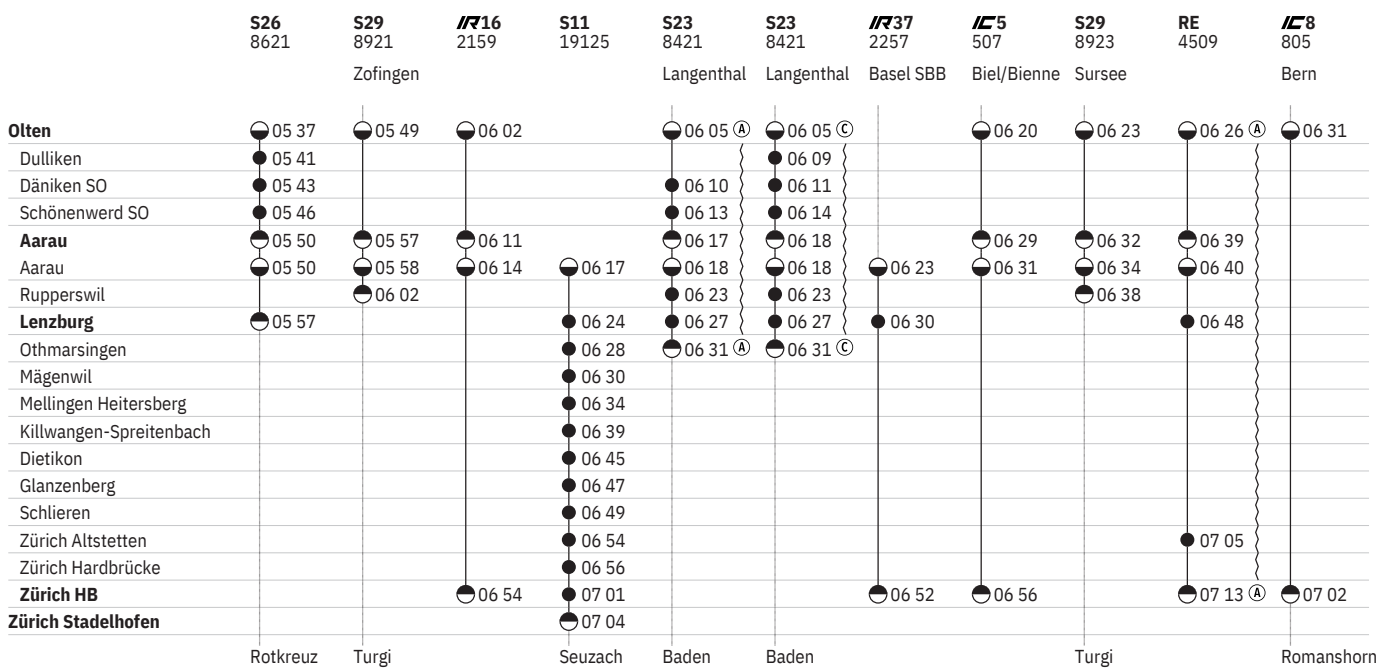

651 Olten - Lenzburg - Zürich

Stand: 13. Oktober 2020