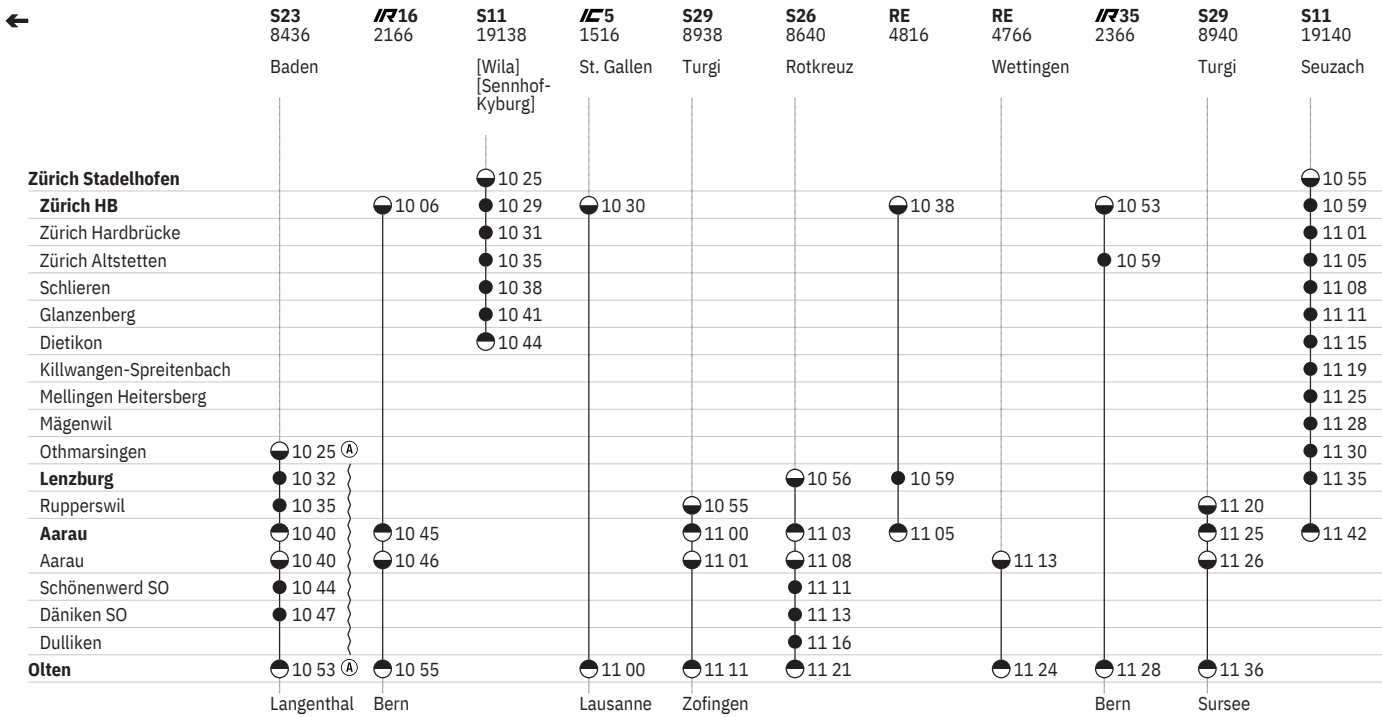

651 Zürich - Lenzburg - Olten

Stand: 13. Oktober 2020