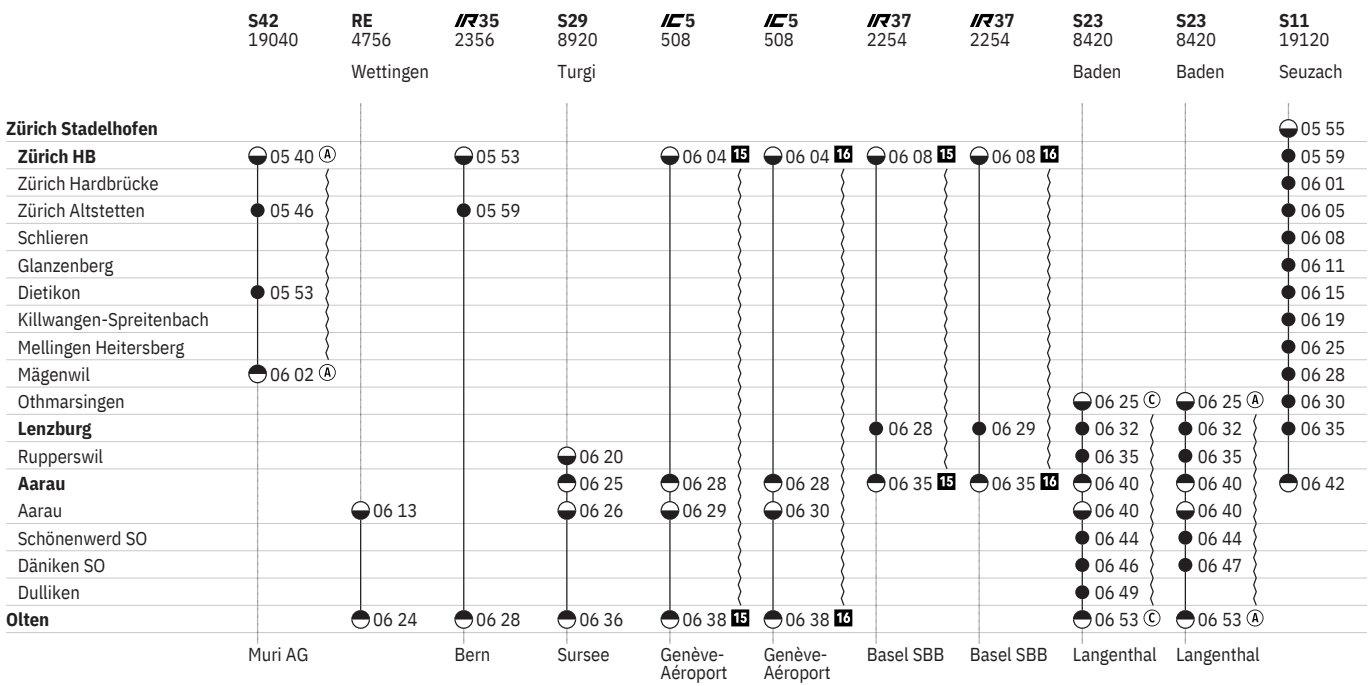

651 Zürich - Lenzburg - Olten

Stand: 13. Oktober 2020