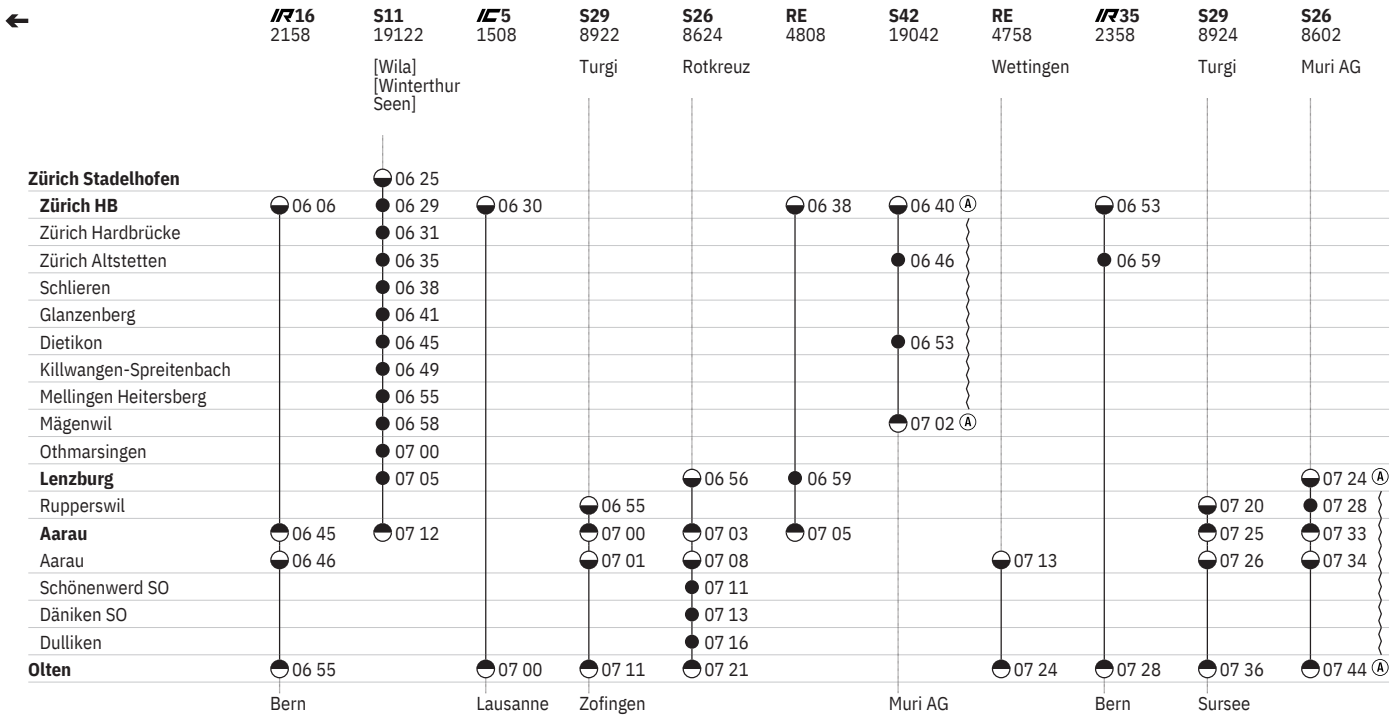

	S23 8493	S29 8995	IC8 841	IC5 543	SN1 13713	IC8 843	SN1 13715	SN1 13717
	Langenthal	Sursee	Lausanne	Biel/Bienne		Lausanne		
<b>Olten</b>	00 05	00 23	00 35	00 37		01 33 <b>14</b>		
Dulliken	00 08							
Däniken SO	00 11							
Schönenwerd SO	00 14							
<b>Aarau</b>	00 18	00 32		00 46		01 41		
Aarau	00 19	00 50		00 47	01 07 <b>13</b>	01 43	02 07 <b>13</b>	03 07 <b>13</b>
Ruppertswil	00 23	00 54			01 11		02 11	03 11
<b>Lenzburg</b>	00 27			00 54	01 15		02 15	03 15
Othmarsingen	00 32				01 19		02 19	03 19
Mägenwil								
Mellingen Heitersberg								
Killwangen-Spreitenbach					01 44		02 44	03 44
Dietikon					01 50		02 50	03 50
Glanzenberg					01 51		02 51	03 51
Schlieren					01 54		02 54	03 54
Zürich Altstetten					01 58		02 58	03 58
Zürich Hardbrücke					02 00		03 00	04 00
<b>Zürich HB</b>			01 06	01 14	02 05	02 08 <b>14</b>	03 05	04 05
<b>Zürich Stadelhofen</b>					02 08 <b>13</b>		03 08 <b>13</b>	04 08 <b>13</b>
	Baden	Brugg AG			Winterthur		Winterthur	Oberwinterthur

651 Zürich - Lenzburg - Olten

Stand: 13. Oktober 2020

651 Zürich - Lenzburg - Olten

Stand: 13. Oktober 2020

651 Zürich - Lenzburg - Olten 

Stand: 13. Oktober 2020

651 Zürich - Lenzburg - Olten

Stand: 13. Oktober 2020