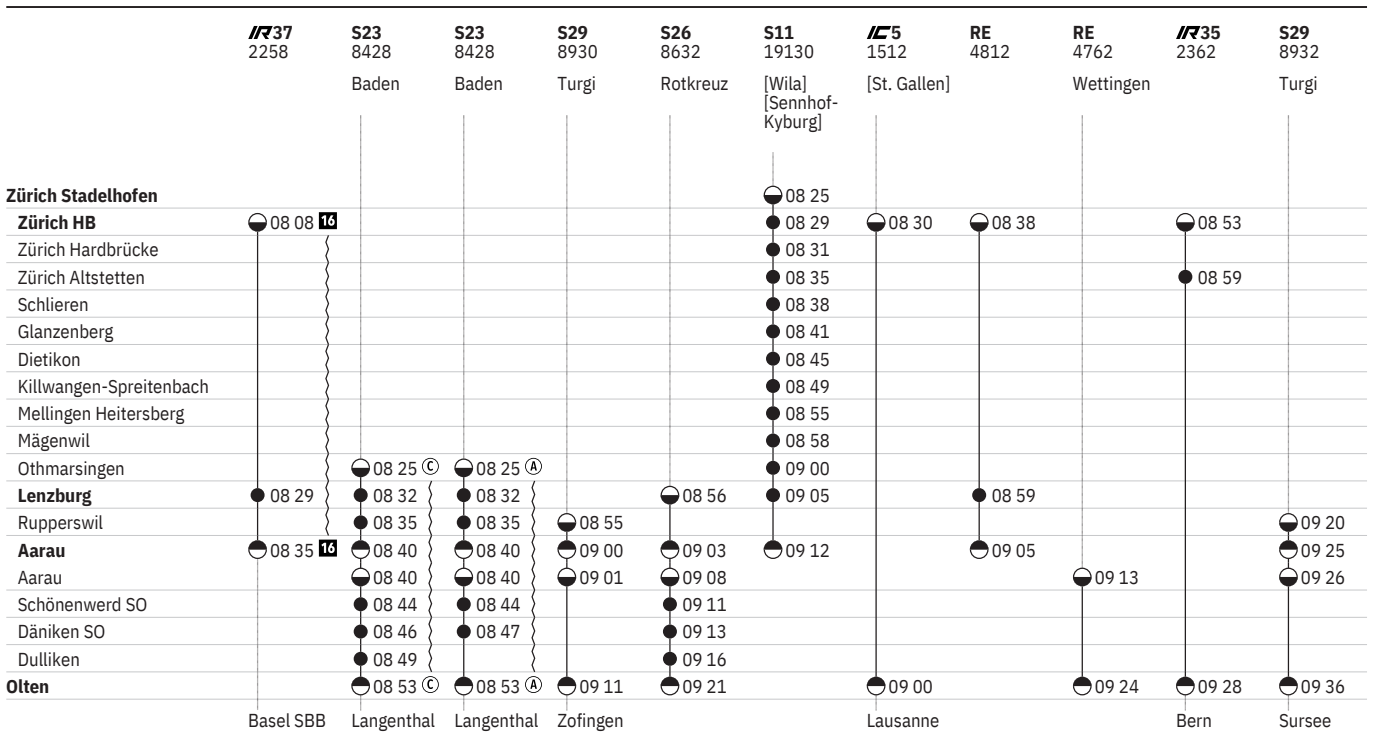

651 Zürich - Lenzburg - Olten

Stand: 13. Oktober 2020

651 Zürich - Lenzburg - Olten

Stand: 13. Oktober 2020

651 Zürich - Lenzburg - Olten 

Stand: 13. Oktober 2020

651 Zürich - Lenzburg - Olten

Stand: 13. Oktober 2020