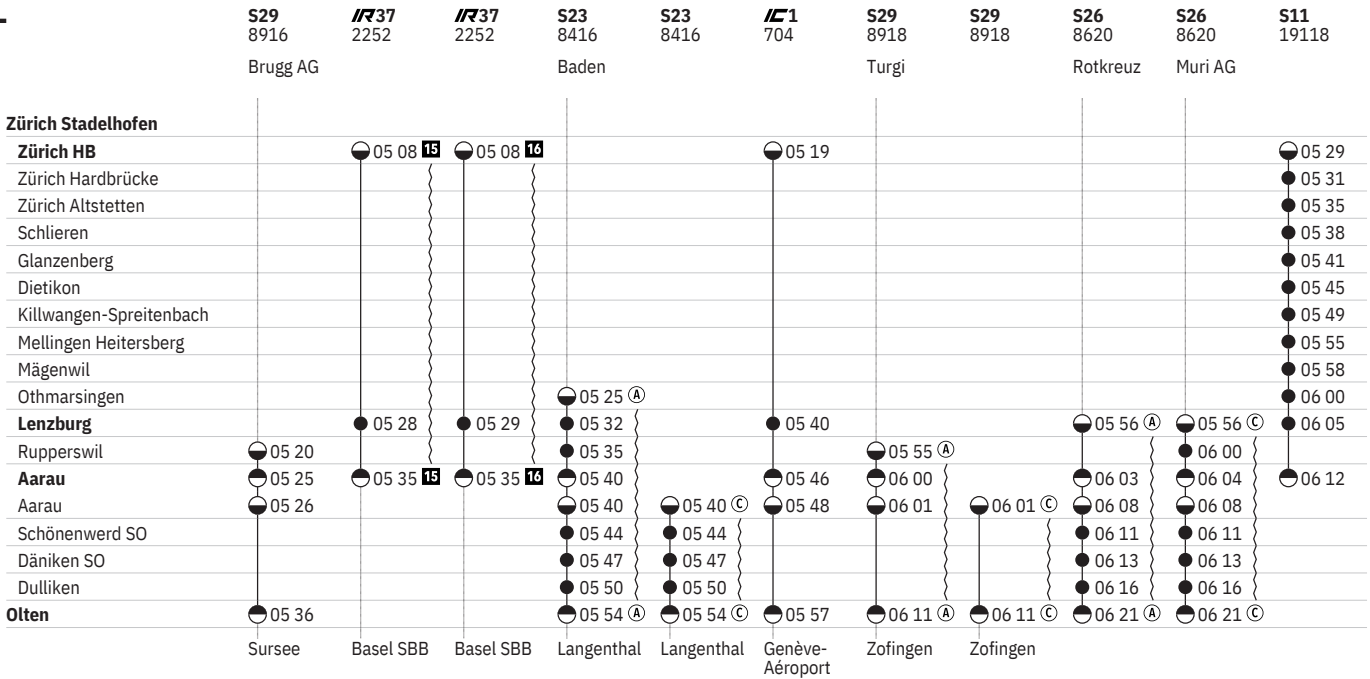

651 Zürich - Lenzburg - Olten

Stand: 13. Oktober 2020