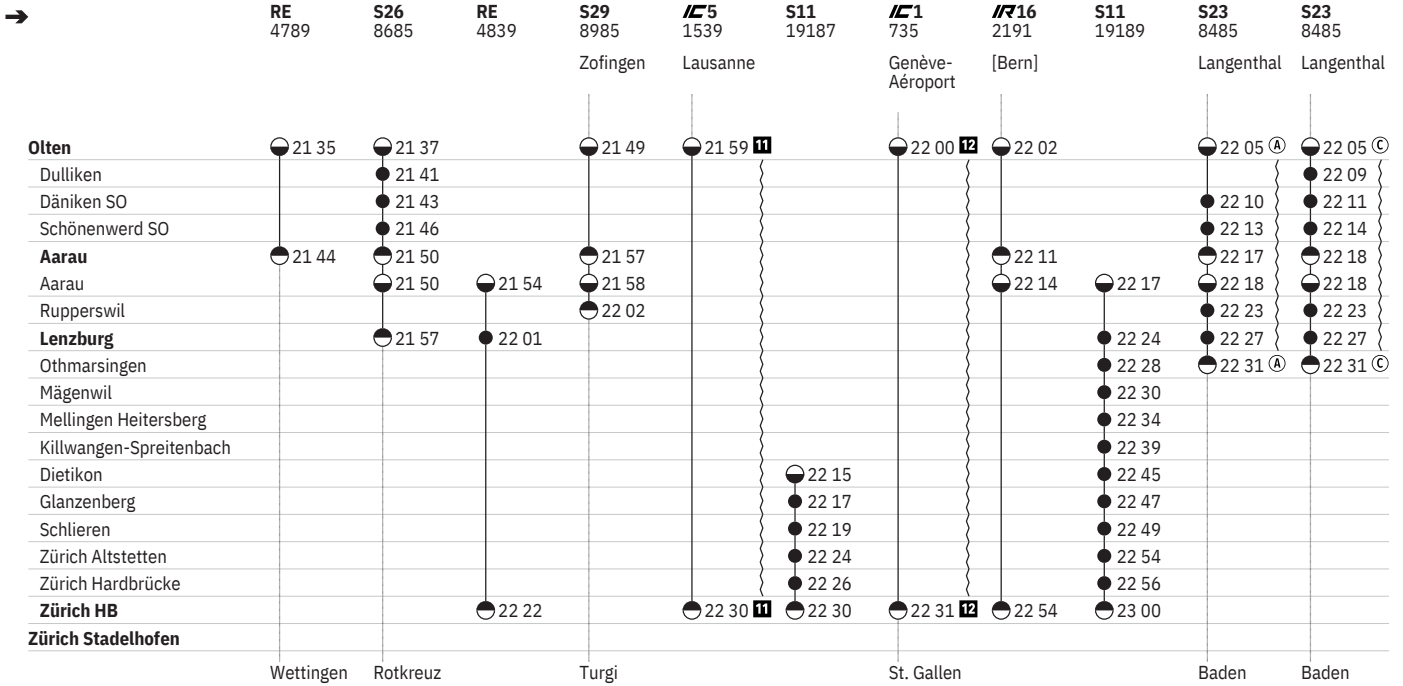

651 Olten - Lenzburg - Zürich

Stand: 13. Oktober 2020