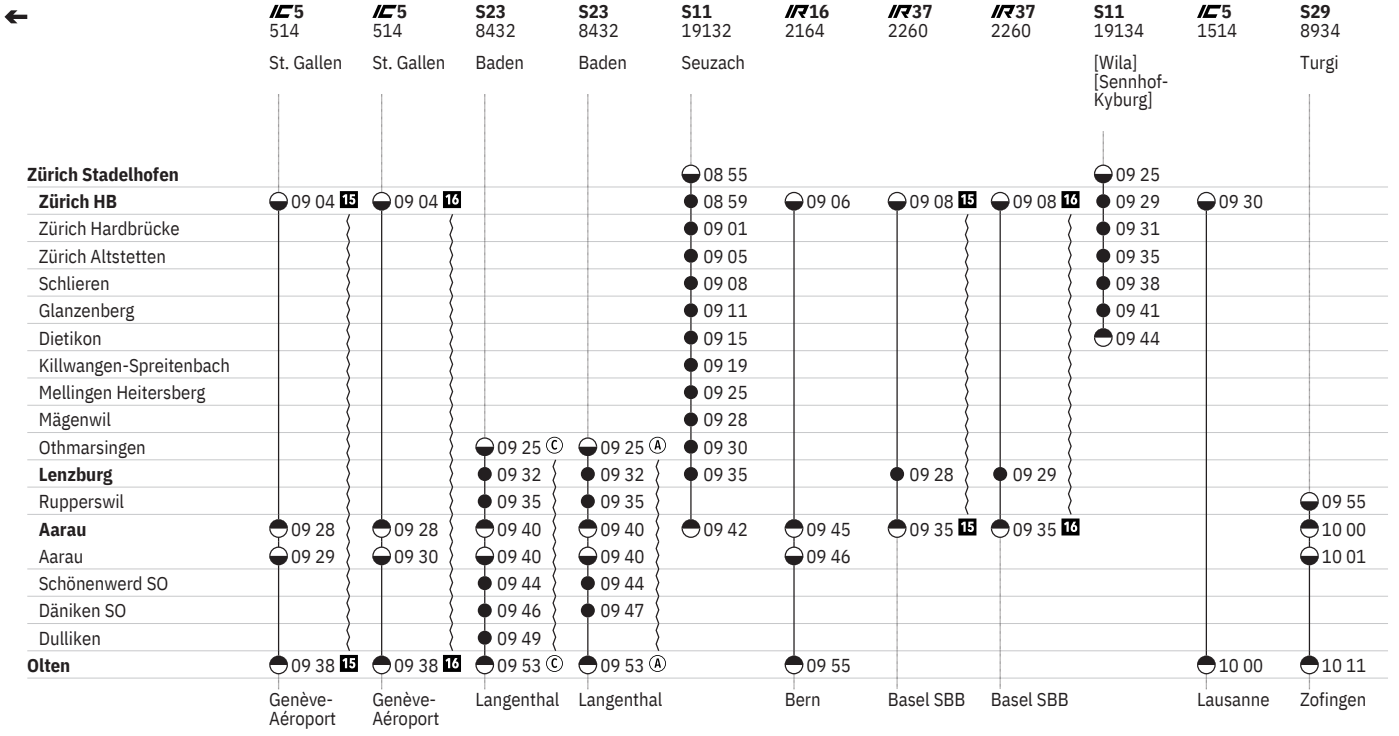

	S23 8493	S29 8995	IC8 841	IC5 543	SN1 13713	IC8 843	SN1 13715	SN1 13717
	Langenthal	Sursee	Lausanne	Biel/Bienne		Lausanne		
<b>Olten</b>	00 05	00 23	00 35	00 37		01 33 <b>14</b>		
Dulliken	00 08							
Däniken SO	00 11							
Schönenwerd SO	00 14							
<b>Aarau</b>	00 18	00 32		00 46		01 41		
Aarau	00 19	00 50		00 47	01 07 <b>13</b>	01 43	02 07 <b>13</b>	03 07 <b>13</b>
Ruppertswil	00 23	00 54			01 11		02 11	03 11
<b>Lenzburg</b>	00 27			00 54	01 15		02 15	03 15
Othmarsingen	00 32				01 19		02 19	03 19
Mägenwil								
Mellingen Heitersberg								
Killwangen-Spreitenbach					01 44		02 44	03 44
Dietikon					01 50		02 50	03 50
Glanzenberg					01 51		02 51	03 51
Schlieren					01 54		02 54	03 54
Zürich Altstetten					01 58		02 58	03 58
Zürich Hardbrücke					02 00		03 00	04 00
<b>Zürich HB</b>			01 06	01 14	02 05	02 08 <b>14</b>	03 05	04 05
<b>Zürich Stadelhofen</b>					02 08 <b>13</b>		03 08 <b>13</b>	04 08 <b>13</b>
	Baden	Brugg AG			Winterthur		Winterthur	Oberwinterthur

651 Zürich - Lenzburg - Olten

Stand: 13. Oktober 2020

651 Zürich - Lenzburg - Olten

Stand: 13. Oktober 2020

651 Zürich - Lenzburg - Olten 

Stand: 13. Oktober 2020

651 Zürich - Lenzburg - Olten

Stand: 13. Oktober 2020