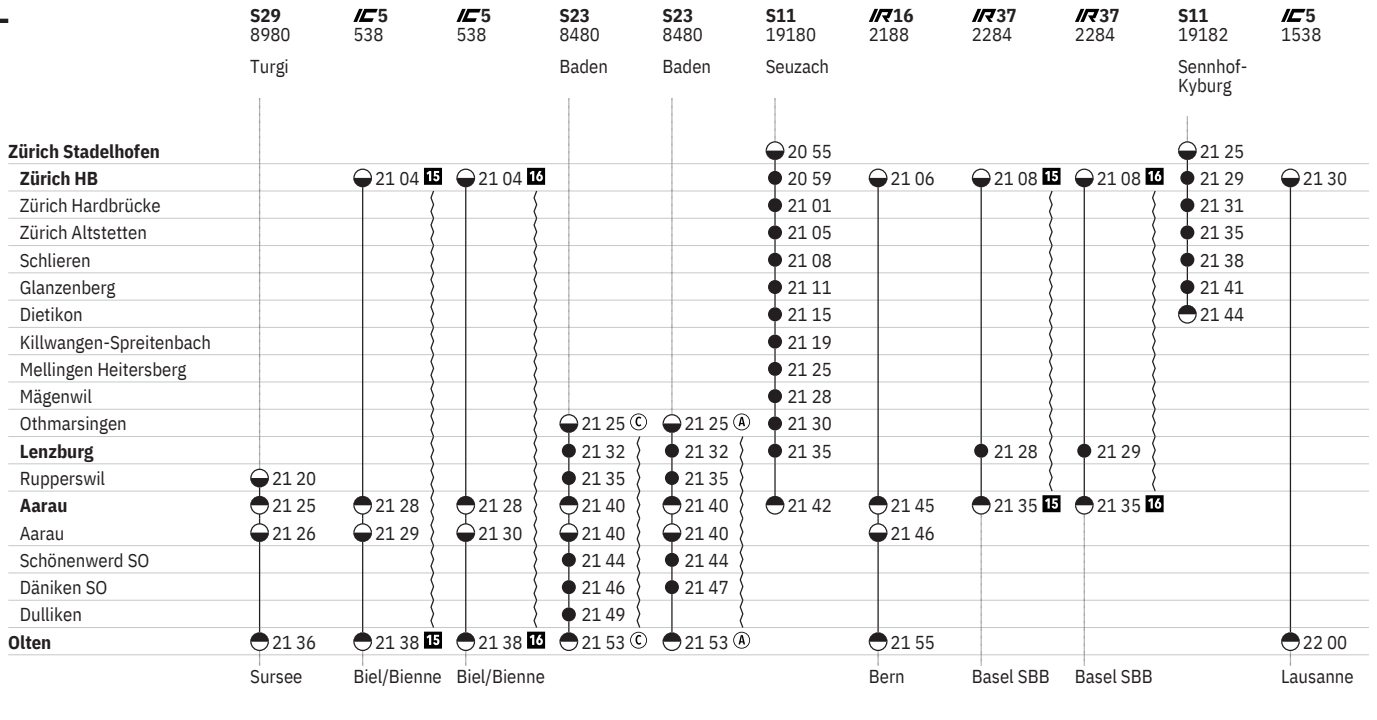

651 Zürich - Lenzburg - Olten

Stand: 13. Oktober 2020

651 Zürich - Lenzburg - Olten

Stand: 13. Oktober 2020

651 Zürich - Lenzburg - Olten

Stand: 13. Oktober 2020

651 Zürich - Lenzburg - Olten

Stand: 13. Oktober 2020

651 Zürich - Lenzburg - Olten

Stand: 13. Oktober 2020

651 Zürich - Lenzburg - Olten

Stand: 13. Oktober 2020

Zeichenerklärung

- 10** ① – ⑤ vom 14.12.–24.12., **A** vom 4.1.–10.12. ohne 14.5.
- 11** ⑤ – ⑥ sowie 31.12.
- 12** ① – ④, ⑦ sowie 25.12., 26.12., 1.1., 2.1., 2.4. ohne 31.12.
- 13** Nacht ⑤/⑥ – ⑥/⑦ sowie 31.12./1.1., 1.4./2.4., 4.4./5.4., 12.5./13.5., 13.5./14.5., 23.5./24.5. ohne 25.12./26.12.
- 14** Nacht ⑤/⑥ – ⑥/⑦ vom 8.1./9.1.–11.12./12.12. sowie 18.12./19.12., 19.12./20.12., 31.12./1.1. ohne 2.4./3.4.
- 15** ① – ⑦ vom 13.12.–4.4.
- 16** ① – ⑦ vom 5.4.–11.12.
- 17** 25.12., 1.1., 2.4., 5.4., 13.5., 24.5.
- 18** Nacht ①/② – ⑦/① vom 13.12./14.12.–4.4./5.4.
- 19** Nacht ①/② – ⑦/① vom 5.4./6.4.–11.12./12.12.
- 20** Nacht ①/② – ⑦/① vom 1.2./2.2.–11.12./12.12.
- 21** Nacht ①/② – ⑦/① vom 13.12./14.12.–31.1./1.2.
- 22** Nacht ⑤/⑥ – ⑥/⑦ vom 8.1./9.1.–3.4./4.4. sowie 18.12./19.12., 19.12./20.12., 31.12./1.1. ohne 2.4./3.4.
- 23** Nacht ⑤/⑥ – ⑥/⑦ vom 9.4./10.4.–11.12./12.12.

- ① Montag
- ② Dienstag
- ④ Donnerstag
- ⑤ Freitag
- ⑥ Samstag
- ⑦ Sonntag
- Ⓐ Montag–Freitag ohne allg. Feiertage
- Ⓒ Samstage, Sonn- und allg. Feiertage

- ➔ Fahrpläne der Gegenrichtung, bitte weiterblättern
- ➔ Fahrpläne der Gegenrichtung, bitte zurückblättern
- Abfahrtszeit
- Abfahrtszeit
- Ankunftszeit
- 👁️ Selbstkontrolle
- } Verkehrt nicht täglich
-  Zug