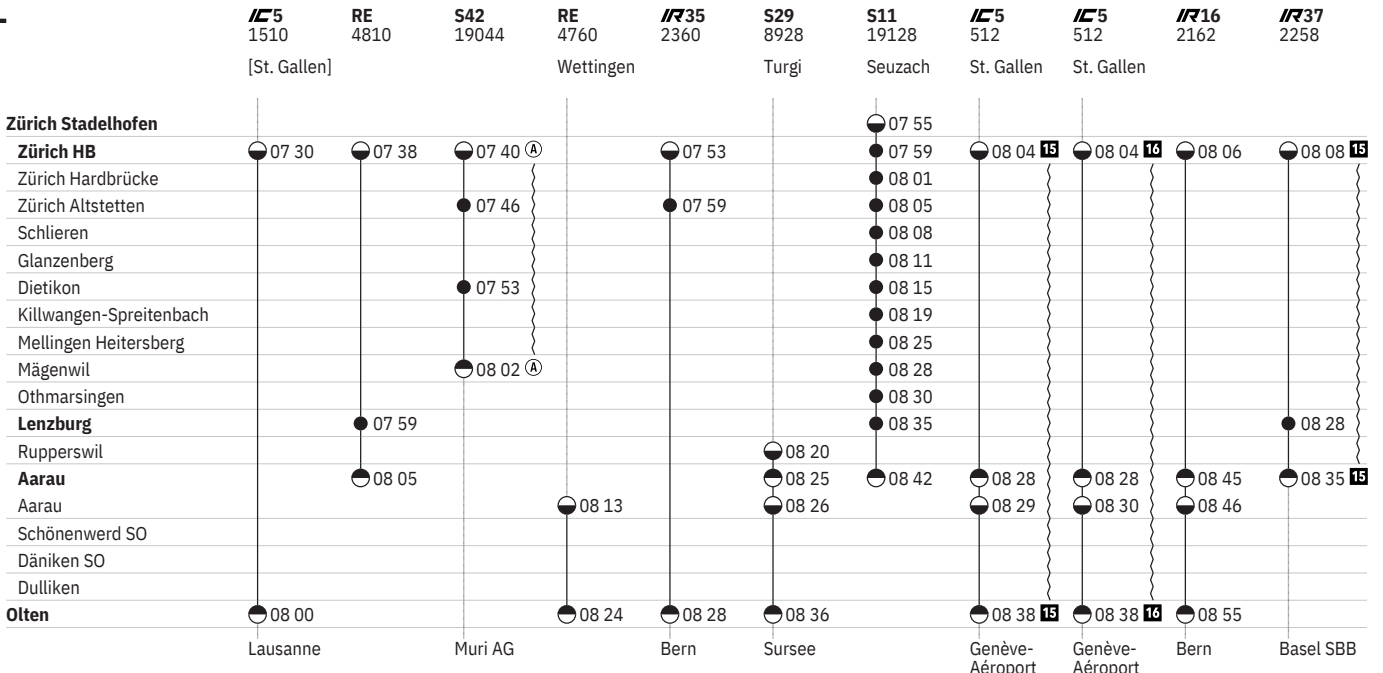

651 Zürich - Lenzburg - Olten

Stand: 13. Oktober 2020

651 Zürich - Lenzburg - Olten

Stand: 13. Oktober 2020

651 Zürich - Lenzburg - Olten 

Stand: 13. Oktober 2020

651 Zürich - Lenzburg - Olten

Stand: 13. Oktober 2020