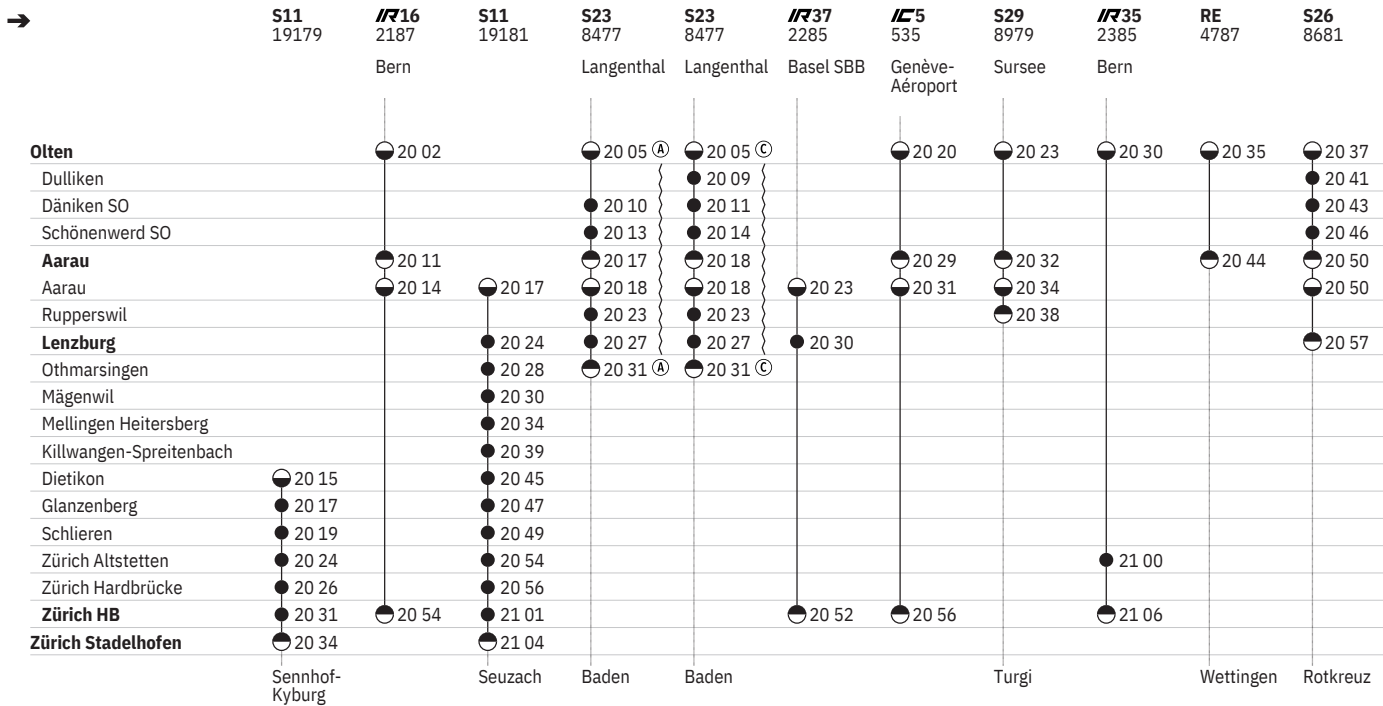

651 Olten - Lenzburg - Zürich

Stand: 13. Oktober 2020