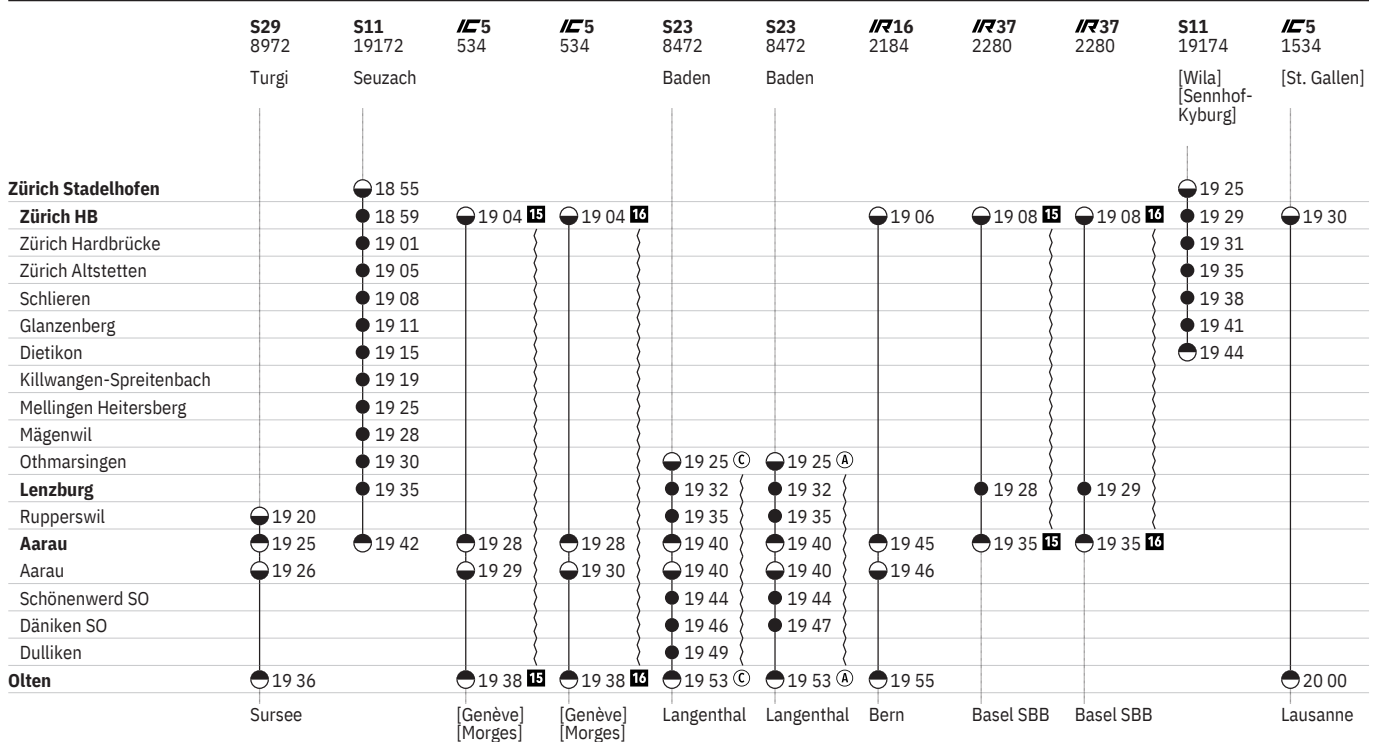

	S29 8962	S26 8664	S11 19162	IC5 1528	RE 4828	S42 19052	RE 4778	IR35 2378	S29 8964	S23 8464	S23 8464
	Turgi	Rotkreuz	[Wila] [Sennhof- Kyburg]	St. Gallen			Wettingen		Turgi	Baden	Baden
<b>Zürich Stadelhofen</b>			● 16 25								
<b>Zürich HB</b>			● 16 29	● 16 30	● 16 38	● 16 40 <b>A</b>		● 16 53			
Zürich Hardbrücke			● 16 31			● 16 46		● 16 59			
Zürich Altstetten			● 16 35			● 16 46					
Schlieren			● 16 38								
Glanzenberg			● 16 41								
Dietikon			● 16 45			● 16 53					
Killwangen-Spreitenbach			● 16 49								
Mellingen Heitersberg			● 16 55								
Mägenwil			● 16 58			● 17 02 <b>A</b>					
Othmarsingen			● 17 00							● 17 25 <b>C</b>	● 17 25 <b>A</b>
<b>Lenzburg</b>		● 16 56	● 17 05		● 16 59					● 17 32	● 17 32
Rapperswil	● 16 55							● 17 20		● 17 35	● 17 35
<b>Aarau</b>	● 17 00	● 17 03	● 17 12		● 17 05			● 17 25		● 17 40	● 17 40
Aarau	● 17 01	● 17 08					● 17 13	● 17 26		● 17 40	● 17 40
Schönenwerd SO		● 17 11								● 17 44	● 17 44
Däniken SO		● 17 13								● 17 46	● 17 47
Dulliken		● 17 16								● 17 49	
<b>Olten</b>	● 17 11	● 17 21		● 17 00			● 17 24	● 17 28	● 17 36	● 17 53 <b>C</b>	● 17 53 <b>A</b>
	Zofingen			Lausanne		Muri AG		Bern	Sursee	Langenthal	Langenthal

651 Zürich - Lenzburg - Olten

Stand: 13. Oktober 2020

651 Zürich - Lenzburg - Olten

Stand: 13. Oktober 2020

651 Zürich - Lenzburg - Olten

Stand: 13. Oktober 2020

651 Zürich - Lenzburg - Olten

Stand: 13. Oktober 2020

- ① Montag
- ② Dienstag
- ④ Donnerstag
- ⑤ Freitag
- ⑥ Samstag
- ⑦ Sonntag
- Ⓐ Montag–Freitag ohne allg. Feiertage
- Ⓒ Samstage, Sonn- und allg. Feiertage

- ➔ Fahrpläne der Gegenrichtung, bitte weiterblättern
- ➔ Fahrpläne der Gegenrichtung, bitte zurückblättern
- Abfahrtszeit
- Abfahrtszeit
- Ankunftszeit
- 👁️ Selbstkontrolle
- } Verkehrt nicht täglich
-  Zug