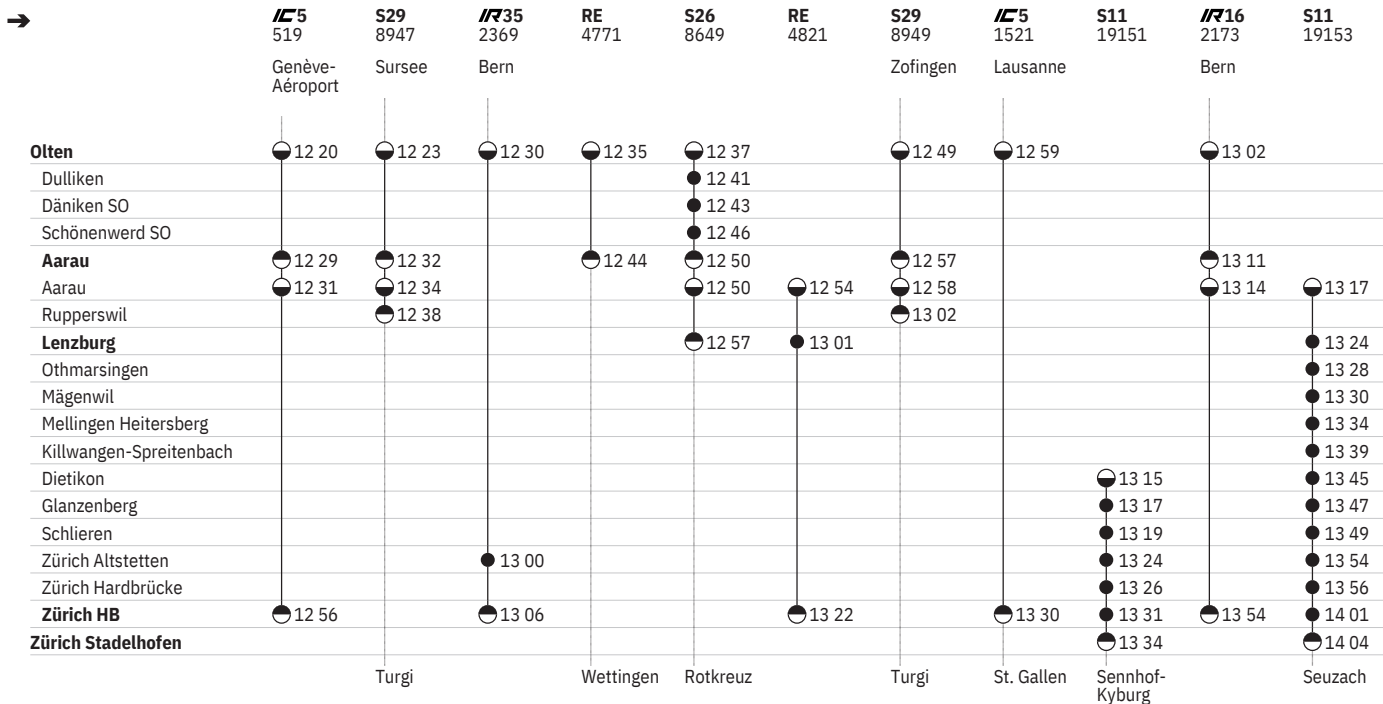

651 Olten - Lenzburg - Zürich  

Stand: 13. Oktober 2020

651 Olten - Lenzburg - Zürich  

Stand: 13. Oktober 2020

651 Olten - Lenzburg - Zürich  

Stand: 13. Oktober 2020

651 Olten - Lenzburg - Zürich  

Stand: 13. Oktober 2020

	S11 19155	IR16 2175 Bern	S11 19157	S23 8453 Langenthal	S23 8453 Langenthal	IR37 2273 Basel SBB	IC5 523 Genève- Aéroport	S29 8955 Sursee	IR35 2373 Bern	RE 4775	S26 8657
<b>Olten</b>		● 14 02		● 14 05 (A)	● 14 05 (C)		● 14 20	● 14 23	● 14 30	● 14 35	● 14 37
Dulliken				● 14 10	● 14 11						● 14 41
Däniken SO				● 14 13	● 14 14						● 14 43
Schönenwerd SO				● 14 17	● 14 18						● 14 46
<b>Aarau</b>		● 14 11		● 14 17	● 14 18		● 14 29	● 14 32		● 14 44	● 14 50
Aarau		● 14 14	● 14 17	● 14 18	● 14 18	● 14 23	● 14 31	● 14 34			● 14 50
Rupperswil				● 14 23	● 14 23			● 14 38			
<b>Lenzburg</b>			● 14 24	● 14 27	● 14 27	● 14 30					● 14 57
Othmarsingen			● 14 28	● 14 31 (A)	● 14 31 (C)						
Mägenwil			● 14 30								
Mellingen Heitersberg			● 14 34								
Killwangen-Spreitenbach			● 14 39								
Dietikon	● 14 15		● 14 45								
Glanzenberg	● 14 17		● 14 47								
Schlieren	● 14 19		● 14 49								
Zürich Altstetten	● 14 24		● 14 54						● 15 00		
Zürich Hardbrücke	● 14 26		● 14 56								
<b>Zürich HB</b>	● 14 31	● 14 54	● 15 01			● 14 52	● 14 56		● 15 06		
<b>Zürich Stadelhofen</b>	● 14 34		● 15 04								
	[Wila] [Sennhof- Kyburg]		Seuzach	Baden	Baden		St. Gallen	Turgi		Wettingen	Rotkreuz

- ① Montag
- ② Dienstag
- ④ Donnerstag
- ⑤ Freitag
- ⑥ Samstag
- ⑦ Sonntag
- Ⓐ Montag–Freitag ohne allg. Feiertage
- Ⓒ Samstage, Sonn- und allg. Feiertage

- ➔ Fahrpläne der Gegenrichtung, bitte weiterblättern
- ➔ Fahrpläne der Gegenrichtung, bitte zurückblättern
- Abfahrtszeit
- Abfahrtszeit
- Ankunftszeit
- 👁️ Selbstkontrolle
- } Verkehrt nicht täglich
-  Zug