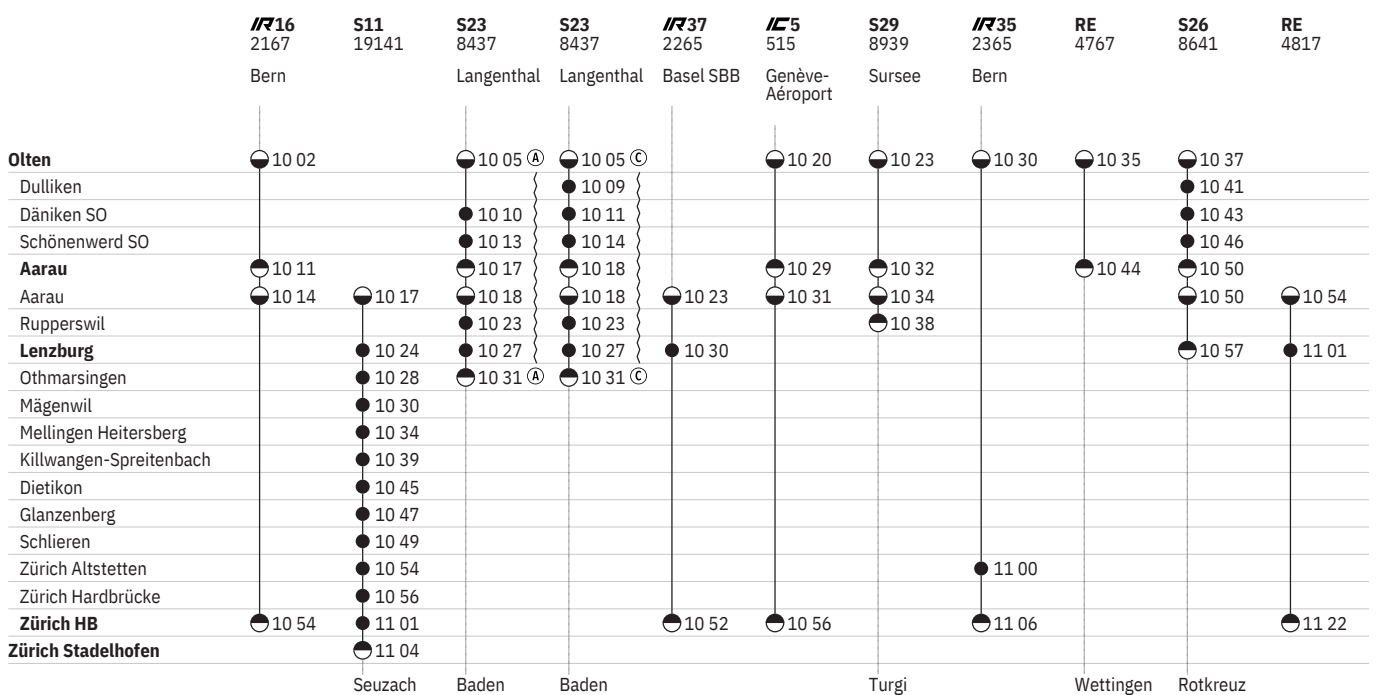

651 Olten - Lenzburg - Zürich

Stand: 13. Oktober 2020