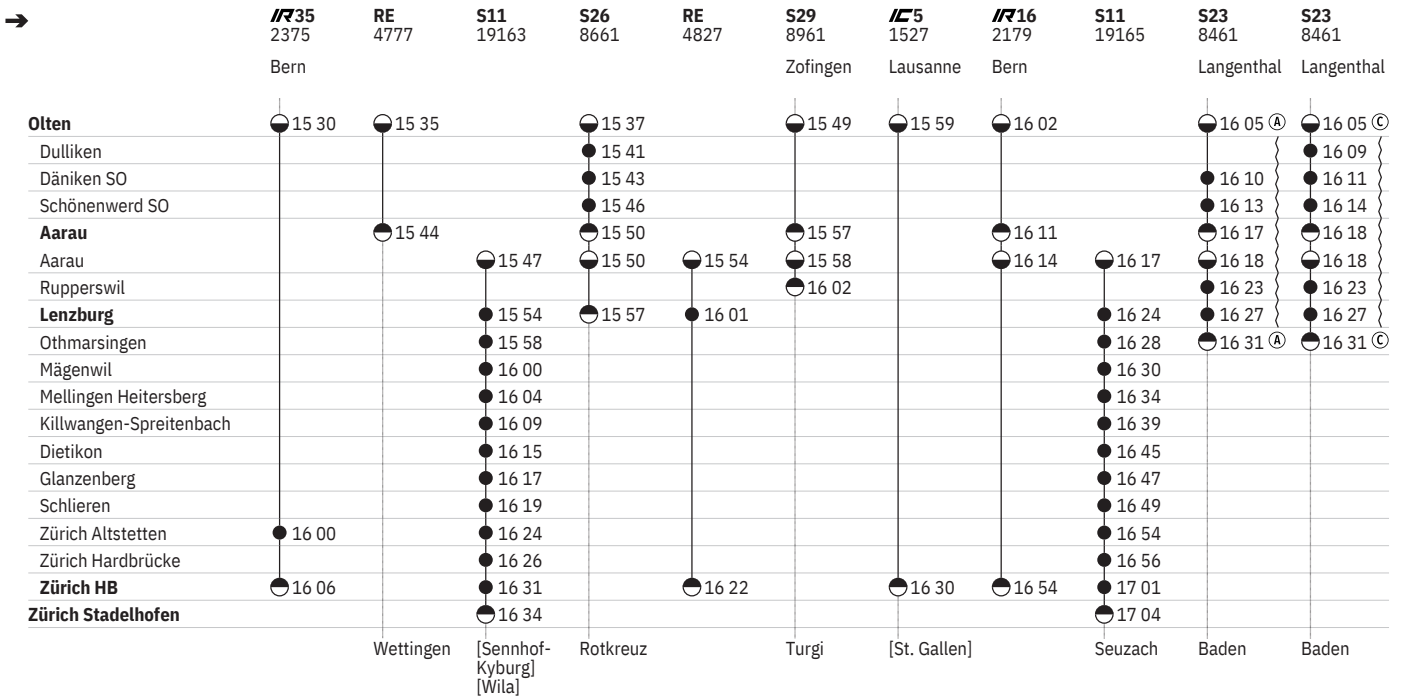

651 Olten - Lenzburg - Zürich

Stand: 13. Oktober 2020