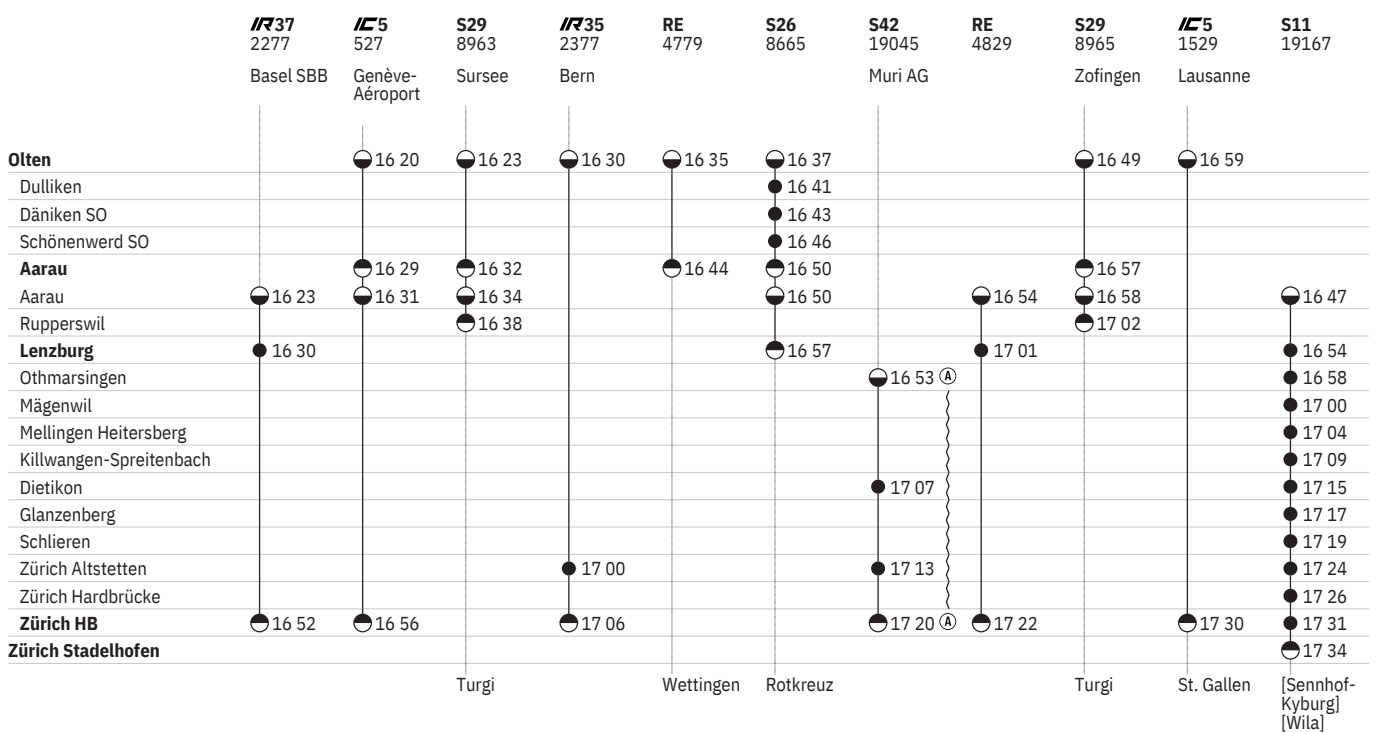

651 Olten - Lenzburg - Zürich

Stand: 13. Oktober 2020