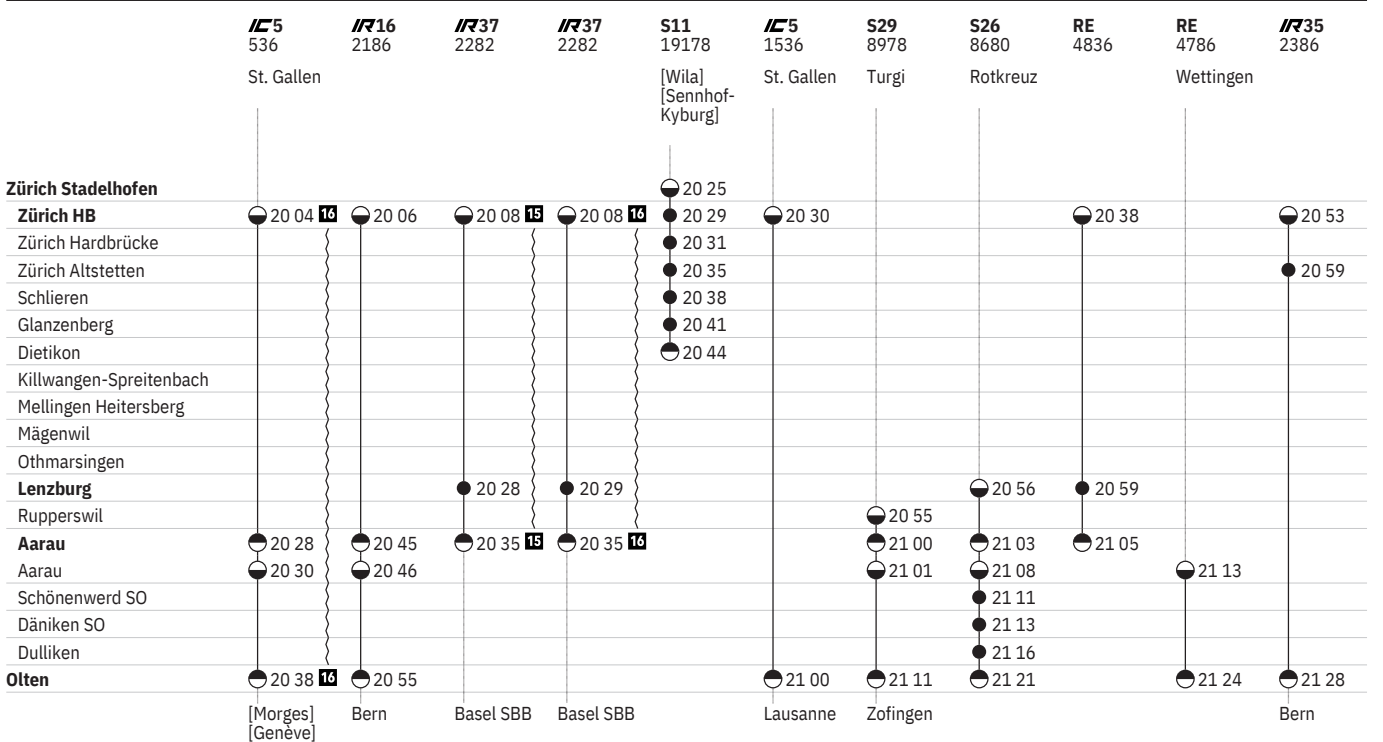

651 Zürich - Lenzburg - Olten

Stand: 13. Oktober 2020

651 Zürich - Lenzburg - Olten

Stand: 13. Oktober 2020

651 Zürich - Lenzburg - Olten

Stand: 13. Oktober 2020

651 Zürich - Lenzburg - Olten

Stand: 13. Oktober 2020

651 Zürich - Lenzburg - Olten

Stand: 13. Oktober 2020

651 Zürich - Lenzburg - Olten

Stand: 13. Oktober 2020

Zeichenerklärung

- 10** ① – ⑤ vom 14.12.–24.12., **A** vom 4.1.–10.12. ohne 14.5.
- 11** ⑤ – ⑥ sowie 31.12.
- 12** ① – ④, ⑦ sowie 25.12., 26.12., 1.1., 2.1., 2.4. ohne 31.12.
- 13** Nacht ⑤/⑥ – ⑥/⑦ sowie 31.12./1.1., 1.4./2.4., 4.4./5.4., 12.5./13.5., 13.5./14.5., 23.5./24.5. ohne 25.12./26.12.
- 14** Nacht ⑤/⑥ – ⑥/⑦ vom 8.1./9.1.–11.12./12.12. sowie 18.12./19.12., 19.12./20.12., 31.12./1.1. ohne 2.4./3.4.
- 15** ① – ⑦ vom 13.12.–4.4.
- 16** ① – ⑦ vom 5.4.–11.12.
- 17** 25.12., 1.1., 2.4., 5.4., 13.5., 24.5.
- 18** Nacht ①/② – ⑦/① vom 13.12./14.12.–4.4./5.4.
- 19** Nacht ①/② – ⑦/① vom 5.4./6.4.–11.12./12.12.
- 20** Nacht ①/② – ⑦/① vom 1.2./2.2.–11.12./12.12.
- 21** Nacht ①/② – ⑦/① vom 13.12./14.12.–31.1./1.2.
- 22** Nacht ⑤/⑥ – ⑥/⑦ vom 8.1./9.1.–3.4./4.4. sowie 18.12./19.12., 19.12./20.12., 31.12./1.1. ohne 2.4./3.4.
- 23** Nacht ⑤/⑥ – ⑥/⑦ vom 9.4./10.4.–11.12./12.12.

- ① Montag
- ② Dienstag
- ④ Donnerstag
- ⑤ Freitag
- ⑥ Samstag
- ⑦ Sonntag
- Ⓐ Montag–Freitag ohne allg. Feiertage
- Ⓒ Samstage, Sonn- und allg. Feiertage

- ➔ Fahrpläne der Gegenrichtung, bitte weiterblättern
- ➔ Fahrpläne der Gegenrichtung, bitte zurückblättern
- Abfahrtszeit
- Abfahrtszeit
- Ankunftszeit
- 👁️ Selbstkontrolle
- } Verkehrt nicht täglich
-  Zug