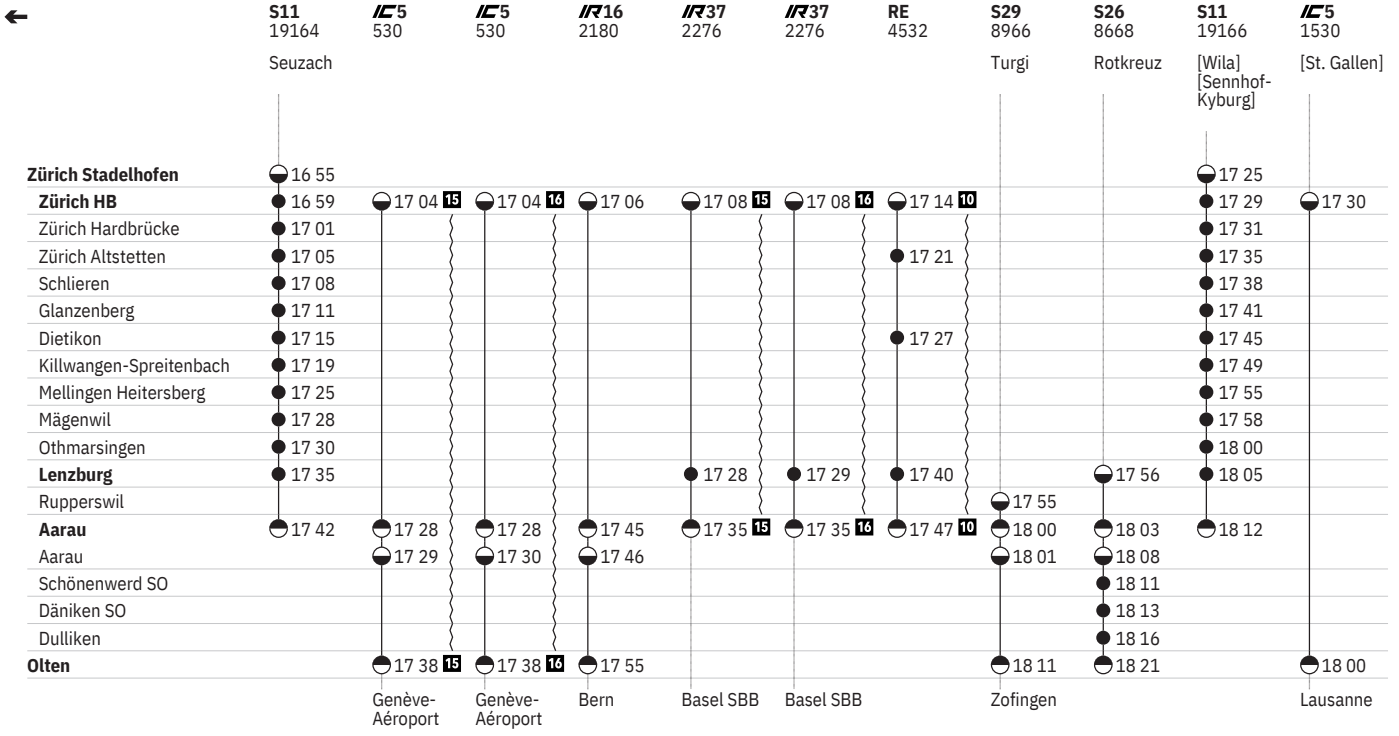

651 Zürich - Lenzburg - Olten

Stand: 13. Oktober 2020

651 Zürich - Lenzburg - Olten  

Stand: 13. Oktober 2020

651 Zürich - Lenzburg - Olten  

Stand: 13. Oktober 2020

	RE 4776	IR35 2376	S29 8960	S11 19160	IC5 528	IC5 528	IR16 2178	IR37 2274	IR37 2274	S23 8460	S23 8460
	Wettingen		Turgi	Seuzach	St. Gallen	St. Gallen				Baden	Baden
<b>Zürich Stadelhofen</b>				● 15 55							
<b>Zürich HB</b>		● 15 53		● 15 59	● 16 04 <b>15</b>	● 16 04 <b>16</b>	● 16 06	● 16 08 <b>15</b>	● 16 08 <b>16</b>		
Zürich Hardbrücke				● 16 01							
Zürich Altstetten		● 15 59		● 16 05							
Schlieren				● 16 08							
Glanzenberg				● 16 11							
Dietikon				● 16 15							
Killwangen-Spreitenbach				● 16 19							
Mellingen Heitersberg				● 16 25							
Mägenwil				● 16 28							
Othmarsingen				● 16 30						● 16 25 <b>C</b>	● 16 25 <b>A</b>
<b>Lenzburg</b>				● 16 35						● 16 32	● 16 32
Rapperswil			● 16 20							● 16 35	● 16 35
<b>Aarau</b>			● 16 25	● 16 42	● 16 28	● 16 28	● 16 45	● 16 35 <b>15</b>	● 16 35 <b>16</b>	● 16 40	● 16 40
Aarau	● 16 13		● 16 26		● 16 29	● 16 30	● 16 46			● 16 40	● 16 40
Schönenwerd SO										● 16 44	● 16 44
Däniken SO										● 16 46	● 16 47
Dulliken										● 16 49	
<b>Olten</b>	● 16 24	● 16 28	● 16 36		● 16 38 <b>15</b>	● 16 38 <b>16</b>	● 16 55			● 16 53 <b>C</b>	● 16 53 <b>A</b>
		Bern	Sursee		Genève- Aéroport	Genève- Aéroport	Bern	Basel SBB	Basel SBB	Langenthal	Langenthal

651 Zürich - Lenzburg - Olten

Stand: 13. Oktober 2020

651 Zürich - Lenzburg - Olten

Stand: 13. Oktober 2020

651 Zürich - Lenzburg - Olten

Stand: 13. Oktober 2020

651 Zürich - Lenzburg - Olten

Stand: 13. Oktober 2020

- ① Montag
- ② Dienstag
- ④ Donnerstag
- ⑤ Freitag
- ⑥ Samstag
- ⑦ Sonntag
- Ⓐ Montag–Freitag ohne allg. Feiertage
- Ⓒ Samstage, Sonn- und allg. Feiertage

- ➔ Fahrpläne der Gegenrichtung, bitte weiterblättern
- ➔ Fahrpläne der Gegenrichtung, bitte zurückblättern
- Abfahrtszeit
- Abfahrtszeit
- Ankunftszeit
- 👁️ Selbstkontrolle
- } Verkehrt nicht täglich
-  Zug