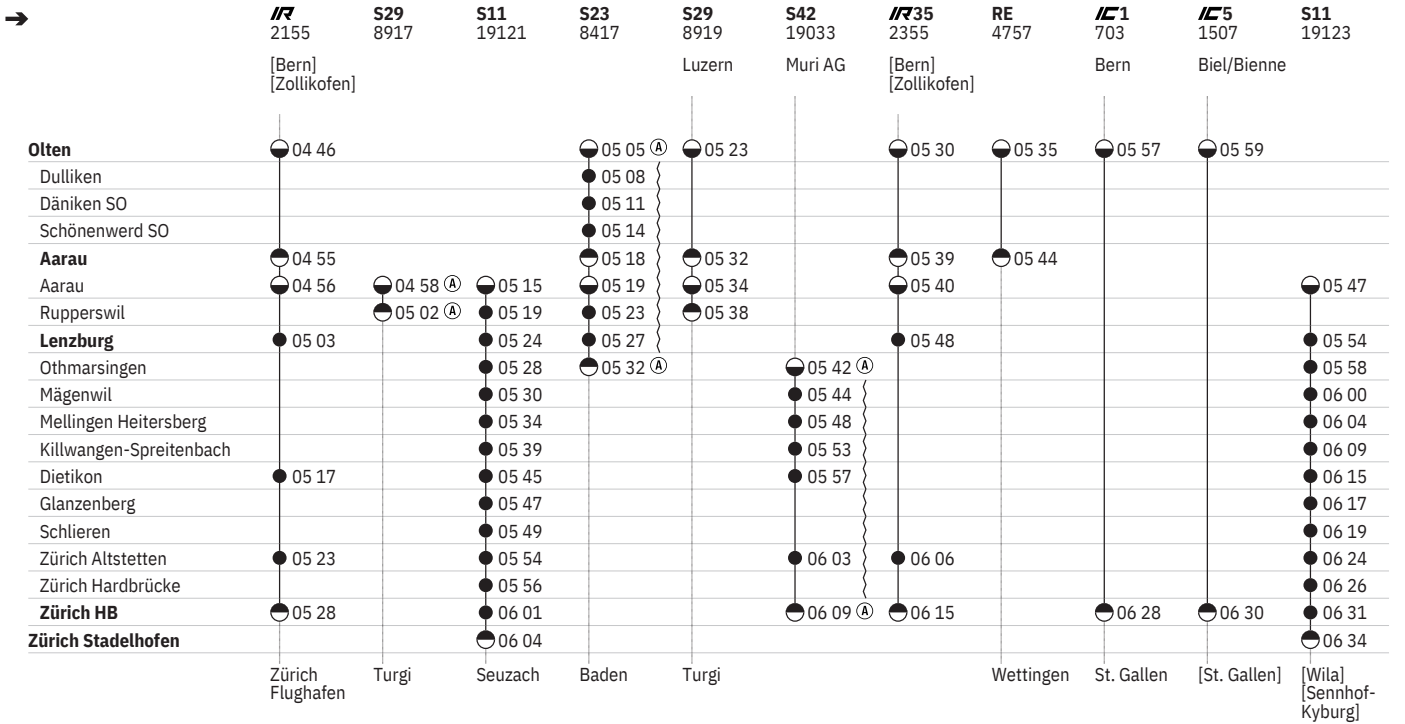

651 Olten - Lenzburg - Zürich

Stand: 13. Oktober 2020