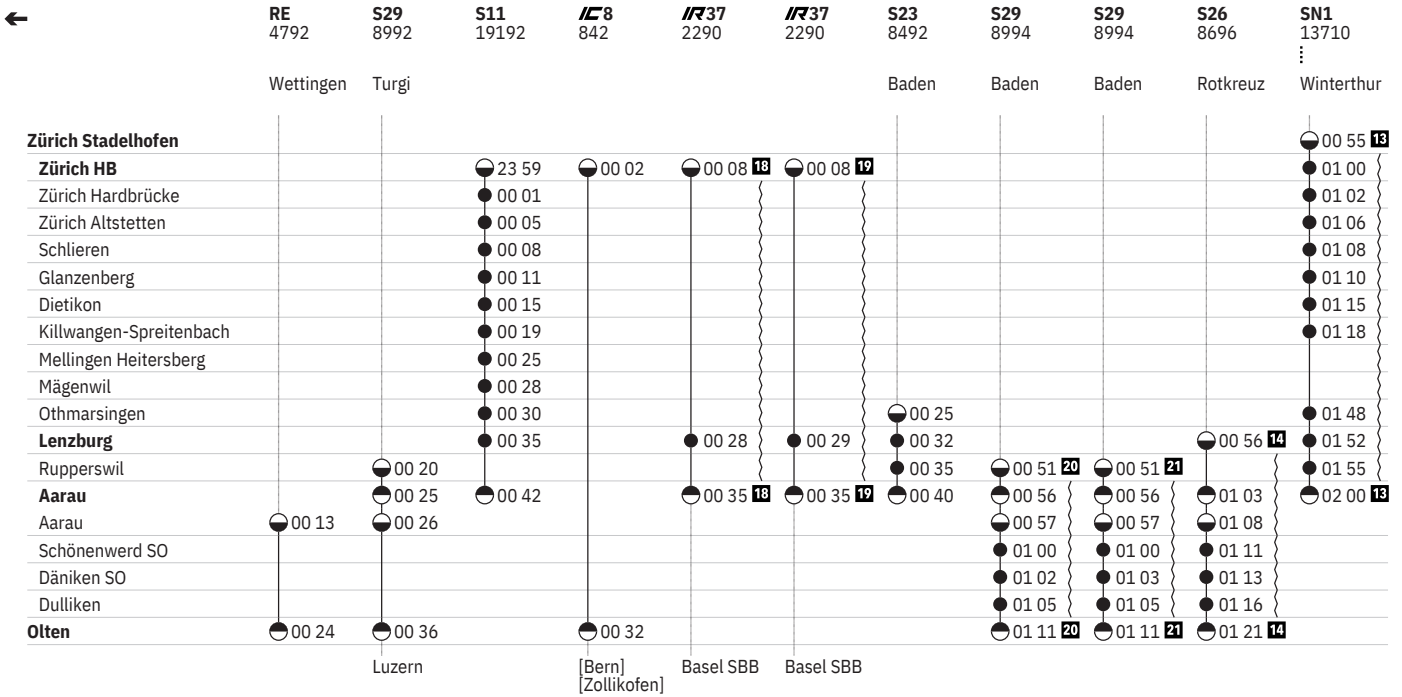

651 Zürich - Lenzburg - Olten

Stand: 13. Oktober 2020

651 Zürich - Lenzburg - Olten

Stand: 13. Oktober 2020

651 Zürich - Lenzburg - Olten

Stand: 13. Oktober 2020

651 Zürich - Lenzburg - Olten

Stand: 13. Oktober 2020

651 Zürich - Lenzburg - Olten

Stand: 13. Oktober 2020

651 Zürich - Lenzburg - Olten

Stand: 13. Oktober 2020

Zeichenerklärung

- 10** ① – ⑤ vom 14.12.–24.12., **A** vom 4.1.–10.12. ohne 14.5.
- 11** ⑤ – ⑥ sowie 31.12.
- 12** ① – ④, ⑦ sowie 25.12., 26.12., 1.1., 2.1., 2.4. ohne 31.12.
- 13** Nacht ⑤/⑥ – ⑥/⑦ sowie 31.12./1.1., 1.4./2.4., 4.4./5.4., 12.5./13.5., 13.5./14.5., 23.5./24.5. ohne 25.12./26.12.
- 14** Nacht ⑤/⑥ – ⑥/⑦ vom 8.1./9.1.–11.12./12.12. sowie 18.12./19.12., 19.12./20.12., 31.12./1.1. ohne 2.4./3.4.
- 15** ① – ⑦ vom 13.12.–4.4.
- 16** ① – ⑦ vom 5.4.–11.12.
- 17** 25.12., 1.1., 2.4., 5.4., 13.5., 24.5.
- 18** Nacht ①/② – ⑦/① vom 13.12./14.12.–4.4./5.4.
- 19** Nacht ①/② – ⑦/① vom 5.4./6.4.–11.12./12.12.
- 20** Nacht ①/② – ⑦/① vom 1.2./2.2.–11.12./12.12.
- 21** Nacht ①/② – ⑦/① vom 13.12./14.12.–31.1./1.2.
- 22** Nacht ⑤/⑥ – ⑥/⑦ vom 8.1./9.1.–3.4./4.4. sowie 18.12./19.12., 19.12./20.12., 31.12./1.1. ohne 2.4./3.4.
- 23** Nacht ⑤/⑥ – ⑥/⑦ vom 9.4./10.4.–11.12./12.12.

- ① Montag
- ② Dienstag
- ④ Donnerstag
- ⑤ Freitag
- ⑥ Samstag
- ⑦ Sonntag
- Ⓐ Montag–Freitag ohne allg. Feiertage
- Ⓒ Samstage, Sonn- und allg. Feiertage

- ➔ Fahrpläne der Gegenrichtung, bitte weiterblättern
- ➔ Fahrpläne der Gegenrichtung, bitte zurückblättern
- Abfahrtszeit
- Abfahrtszeit
- Ankunftszeit
- 👁️ Selbstkontrolle
- } Verkehrt nicht täglich
-  Zug