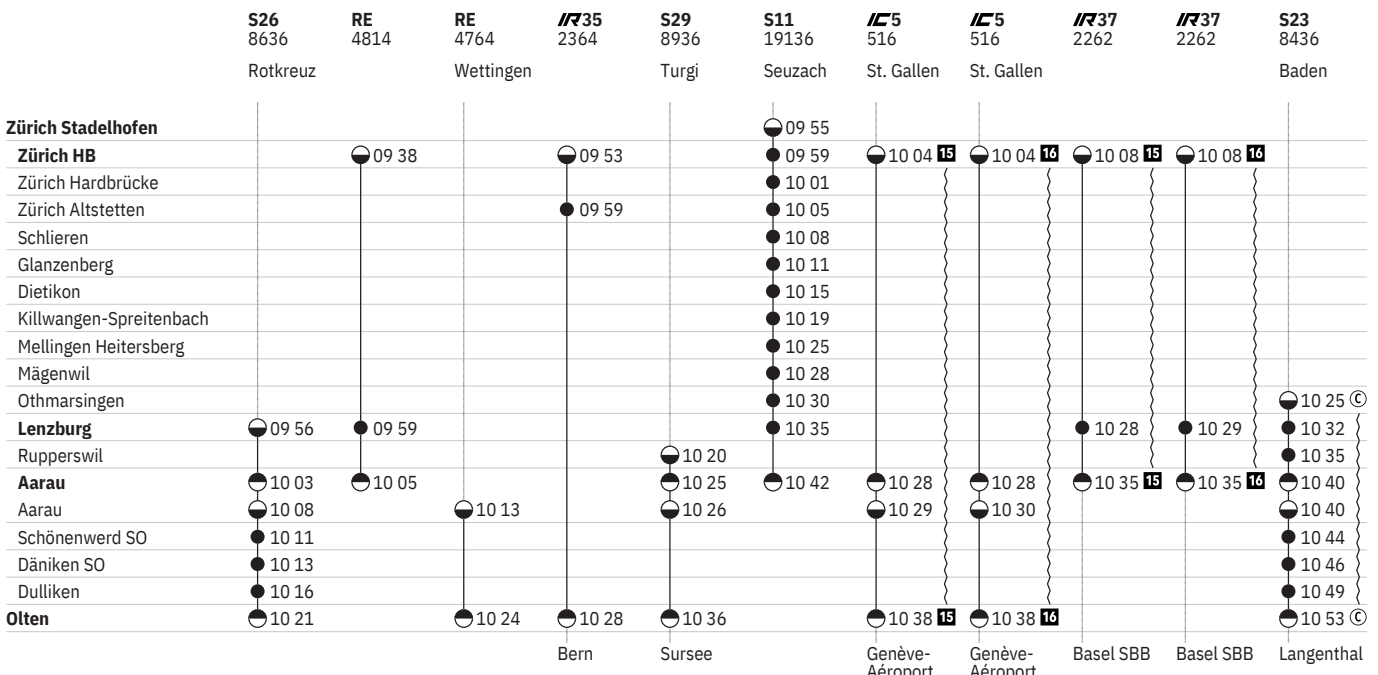

651 Zürich - Lenzburg - Olten

Stand: 13. Oktober 2020

651 Zürich - Lenzburg - Olten

Stand: 13. Oktober 2020

651 Zürich - Lenzburg - Olten 

Stand: 13. Oktober 2020

651 Zürich - Lenzburg - Olten

Stand: 13. Oktober 2020