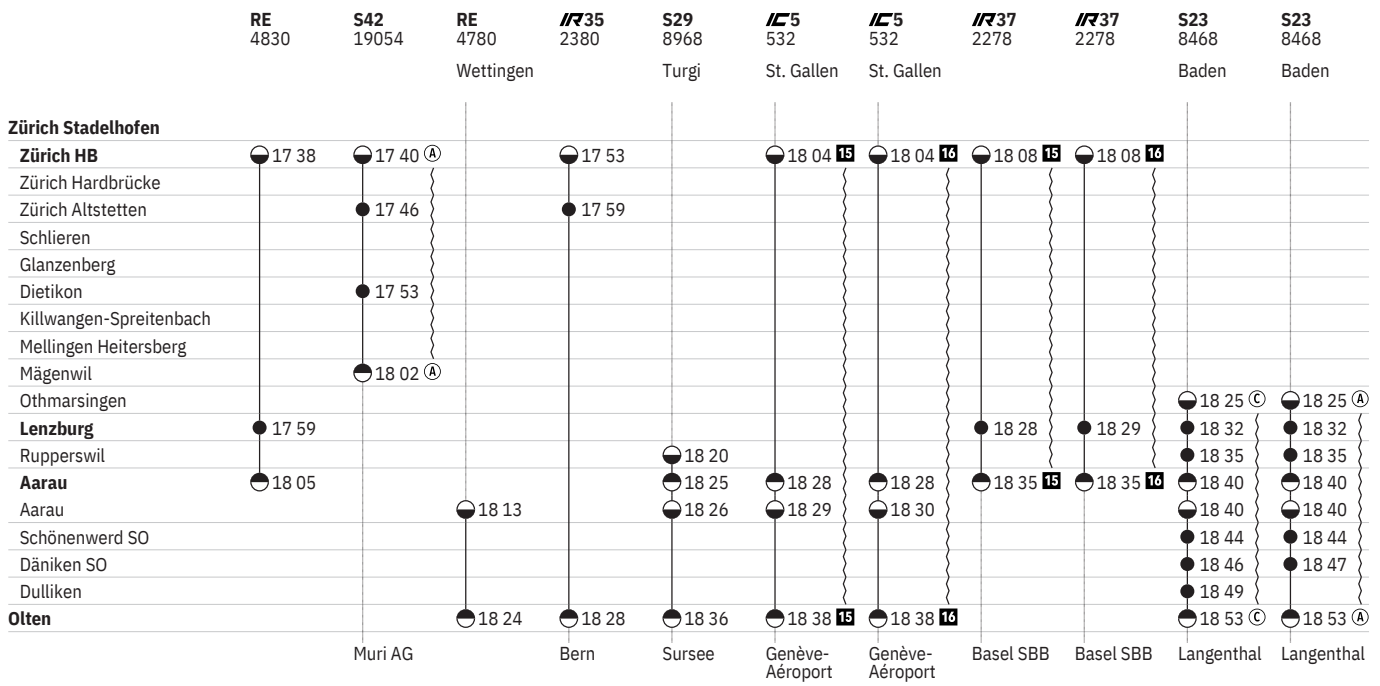

651 Zürich - Lenzburg - Olten

Stand: 13. Oktober 2020

651 Zürich - Lenzburg - Olten  

Stand: 13. Oktober 2020

651 Zürich - Lenzburg - Olten  

Stand: 13. Oktober 2020

	RE 4776	IR35 2376	S29 8960	S11 19160	IC5 528	IC5 528	IR16 2178	IR37 2274	IR37 2274	S23 8460	S23 8460
	Wettingen		Turgi	Seuzach	St. Gallen	St. Gallen				Baden	Baden
<b>Zürich Stadelhofen</b>				● 15 55							
<b>Zürich HB</b>		● 15 53		● 15 59	● 16 04 <b>15</b>	● 16 04 <b>16</b>	● 16 06	● 16 08 <b>15</b>	● 16 08 <b>16</b>		
Zürich Hardbrücke				● 16 01							
Zürich Altstetten		● 15 59		● 16 05							
Schlieren				● 16 08							
Glanzenberg				● 16 11							
Dietikon				● 16 15							
Killwangen-Spreitenbach				● 16 19							
Mellingen Heitersberg				● 16 25							
Mägenwil				● 16 28							
Othmarsingen				● 16 30						● 16 25 <b>C</b>	● 16 25 <b>A</b>
<b>Lenzburg</b>				● 16 35						● 16 32	● 16 32
Rapperswil			● 16 20							● 16 35	● 16 35
<b>Aarau</b>			● 16 25	● 16 42	● 16 28	● 16 28	● 16 45	● 16 35 <b>15</b>	● 16 35 <b>16</b>	● 16 40	● 16 40
Aarau	● 16 13		● 16 26		● 16 29	● 16 30	● 16 46			● 16 40	● 16 40
Schönenwerd SO										● 16 44	● 16 44
Däniken SO										● 16 46	● 16 47
Dulliken										● 16 49	
<b>Olten</b>	● 16 24	● 16 28	● 16 36		● 16 38 <b>15</b>	● 16 38 <b>16</b>	● 16 55			● 16 53 <b>C</b>	● 16 53 <b>A</b>
		Bern	Sursee		Genève- Aéroport	Genève- Aéroport	Bern	Basel SBB	Basel SBB	Langenthal	Langenthal

651 Zürich - Lenzburg - Olten

Stand: 13. Oktober 2020

651 Zürich - Lenzburg - Olten

Stand: 13. Oktober 2020

651 Zürich - Lenzburg - Olten

Stand: 13. Oktober 2020

651 Zürich - Lenzburg - Olten

Stand: 13. Oktober 2020