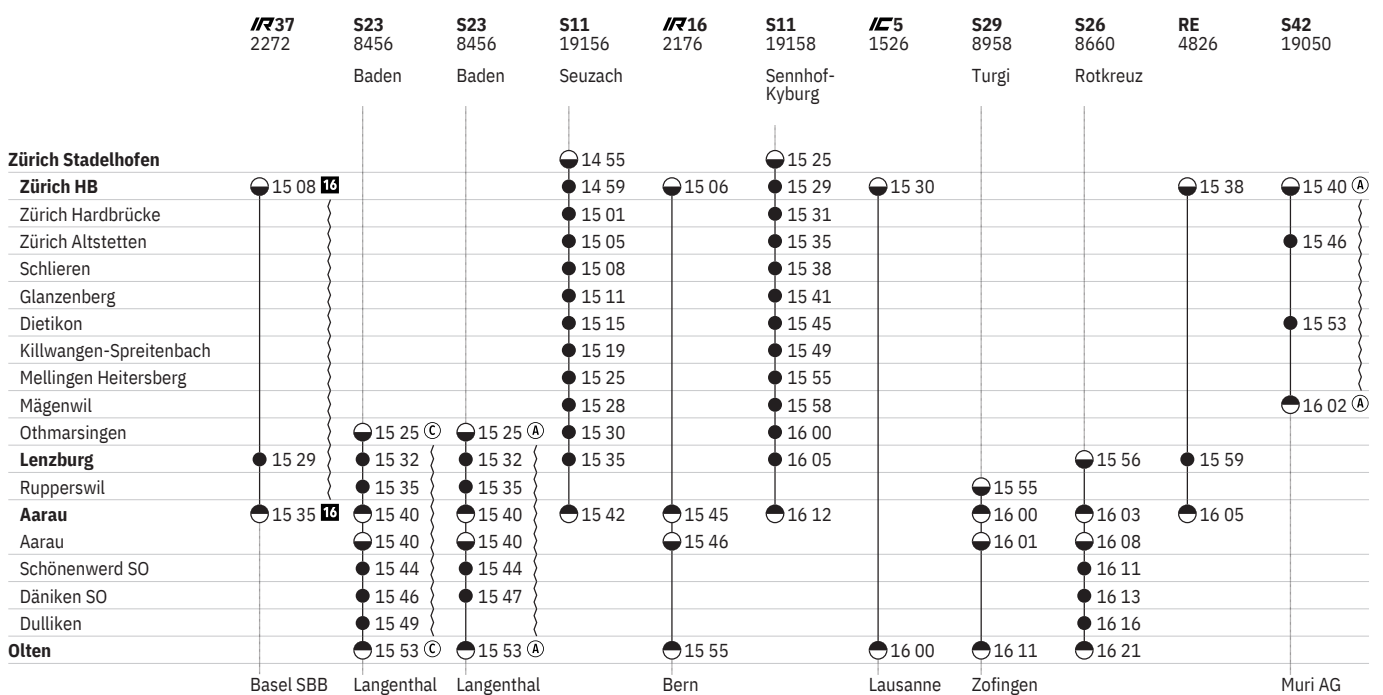

651 Zürich - Lenzburg - Olten

Stand: 13. Oktober 2020