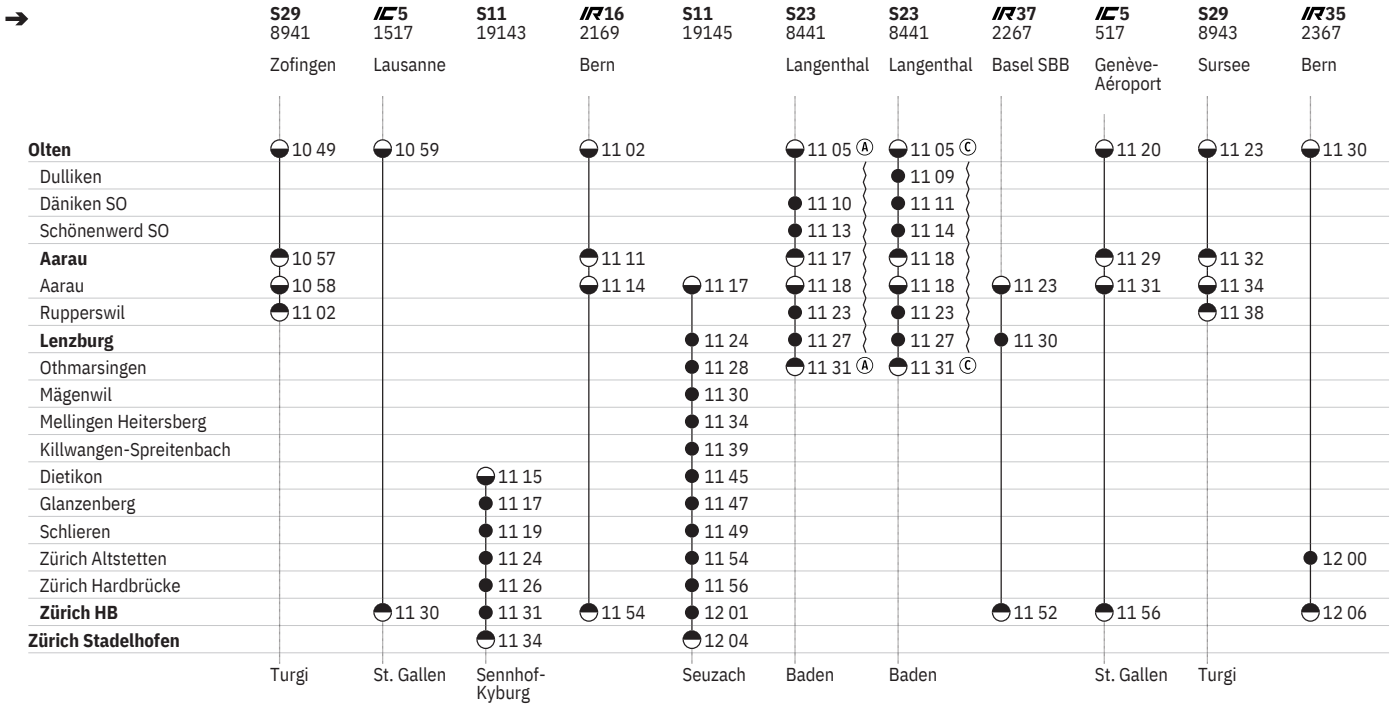

	RE 4763	S42 19039 Muri AG	S11 19135	RE 4523	S26 8633	RE 4813	S29 8933 Zofingen	IC5 1513 Lausanne	IR16 2165 Bern	S11 19137	S23 8433 Langenthal
<b>Olten</b>	● 08 35			● 08 37 (C)	● 08 37 (A)		● 08 49	● 08 59	● 09 02		● 09 05 (A)
Dulliken				● 08 41	● 08 41						● 09 10
Däniken SO				● 08 43	● 08 43						● 09 13
Schönenwerd SO				● 08 46	● 08 46						● 09 17
<b>Aarau</b>	● 08 44			● 08 50	● 08 50		● 08 57	● 09 11	● 09 11	● 09 17	● 09 17
Aarau			● 08 47	● 08 50	● 08 50	● 08 54	● 08 58	● 09 14	● 09 14	● 09 17	● 09 18
Rupperswil							● 09 02				● 09 23
<b>Lenzburg</b>			● 08 54	● 08 57 (C)	● 08 57 (A)	● 09 01				● 09 24	● 09 27
Othmarsingen		● 08 53 (A)	● 08 58							● 09 28	● 09 31 (A)
Mägenwil			● 09 00							● 09 30	
Mellingen Heitersberg			● 09 04							● 09 34	
Killwangen-Spreitenbach			● 09 09							● 09 39	
Dietikon		● 09 07	● 09 15							● 09 45	
Glanzenberg			● 09 17							● 09 47	
Schlieren			● 09 19							● 09 49	
Zürich Altstetten		● 09 13	● 09 24							● 09 54	
Zürich Hardbrücke			● 09 26							● 09 56	
<b>Zürich HB</b>		● 09 20 (A)	● 09 31			● 09 22		● 09 30	● 09 54	● 10 01	
<b>Zürich Stadelhofen</b>			● 09 34							● 10 04	
	Wettingen		Sennhof- Kyburg	Arth-Goldau	Rotkreuz		Turgi	St. Gallen		Seuzach	Baden

651 Olten - Lenzburg - Zürich  

Stand: 13. Oktober 2020

651 Olten - Lenzburg - Zürich  

Stand: 13. Oktober 2020

651 Olten - Lenzburg - Zürich  

Stand: 13. Oktober 2020

651 Olten - Lenzburg - Zürich  

Stand: 13. Oktober 2020