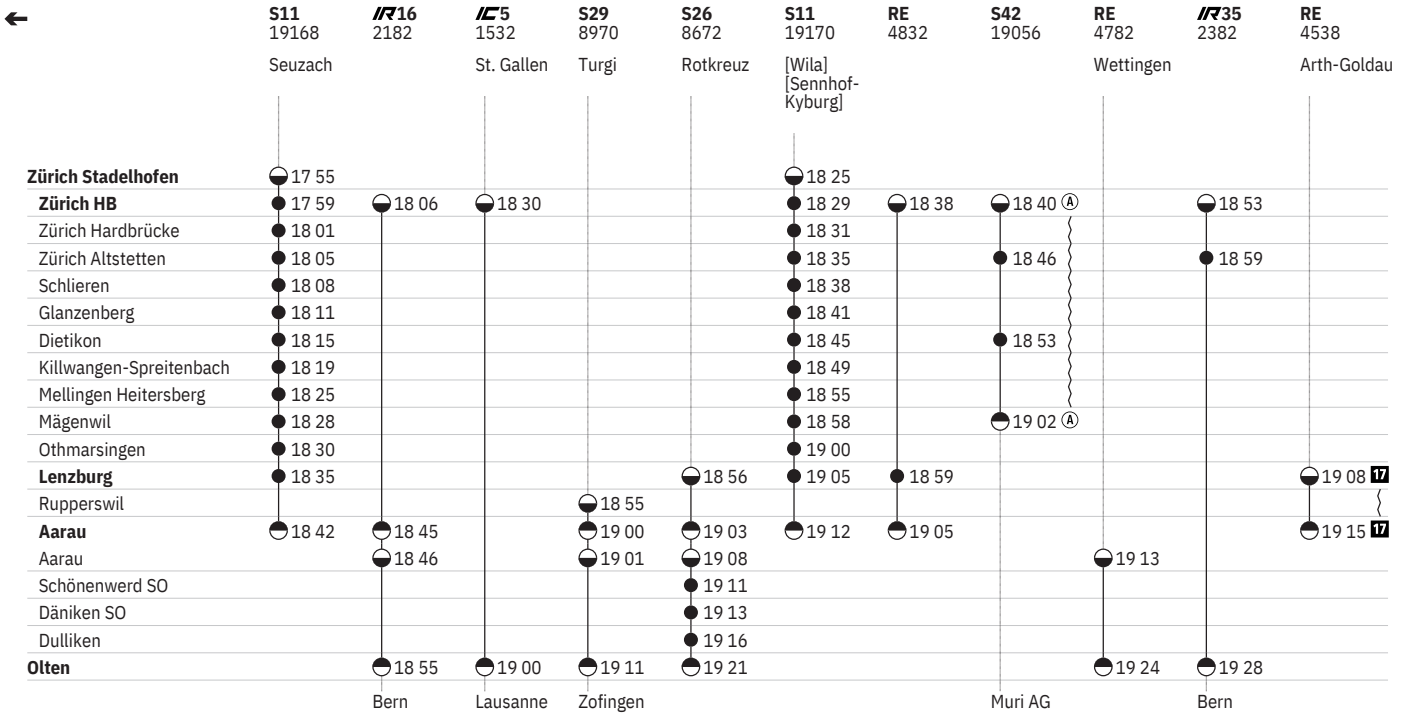

	S29 8962	S26 8664	S11 19162	IC5 1528	RE 4828	S42 19052	RE 4778	IR35 2378	S29 8964	S23 8464	S23 8464
	Turgi	Rotkreuz	[Wila] [Sennhof- Kyburg]	St. Gallen			Wettingen		Turgi	Baden	Baden
<b>Zürich Stadelhofen</b>			● 16 25								
<b>Zürich HB</b>			● 16 29	● 16 30	● 16 38	● 16 40 <b>A</b>		● 16 53			
Zürich Hardbrücke			● 16 31			● 16 46		● 16 59			
Zürich Altstetten			● 16 35			● 16 46					
Schlieren			● 16 38								
Glanzenberg			● 16 41								
Dietikon			● 16 45			● 16 53					
Killwangen-Spreitenbach			● 16 49								
Mellingen Heitersberg			● 16 55								
Mägenwil			● 16 58			● 17 02 <b>A</b>					
Othmarsingen			● 17 00							● 17 25 <b>C</b>	● 17 25 <b>A</b>
<b>Lenzburg</b>		● 16 56	● 17 05		● 16 59					● 17 32	● 17 32
Rapperswil	● 16 55							● 17 20		● 17 35	● 17 35
<b>Aarau</b>	● 17 00	● 17 03	● 17 12		● 17 05			● 17 25		● 17 40	● 17 40
Aarau	● 17 01	● 17 08					● 17 13	● 17 26		● 17 40	● 17 40
Schönenwerd SO		● 17 11								● 17 44	● 17 44
Däniken SO		● 17 13								● 17 46	● 17 47
Dulliken		● 17 16								● 17 49	
<b>Olten</b>	● 17 11	● 17 21		● 17 00			● 17 24	● 17 28	● 17 36	● 17 53 <b>C</b>	● 17 53 <b>A</b>
	Zofingen			Lausanne		Muri AG		Bern	Sursee	Langenthal	Langenthal

651 Zürich - Lenzburg - Olten

Stand: 13. Oktober 2020

651 Zürich - Lenzburg - Olten

Stand: 13. Oktober 2020

651 Zürich - Lenzburg - Olten

Stand: 13. Oktober 2020

651 Zürich - Lenzburg - Olten

Stand: 13. Oktober 2020