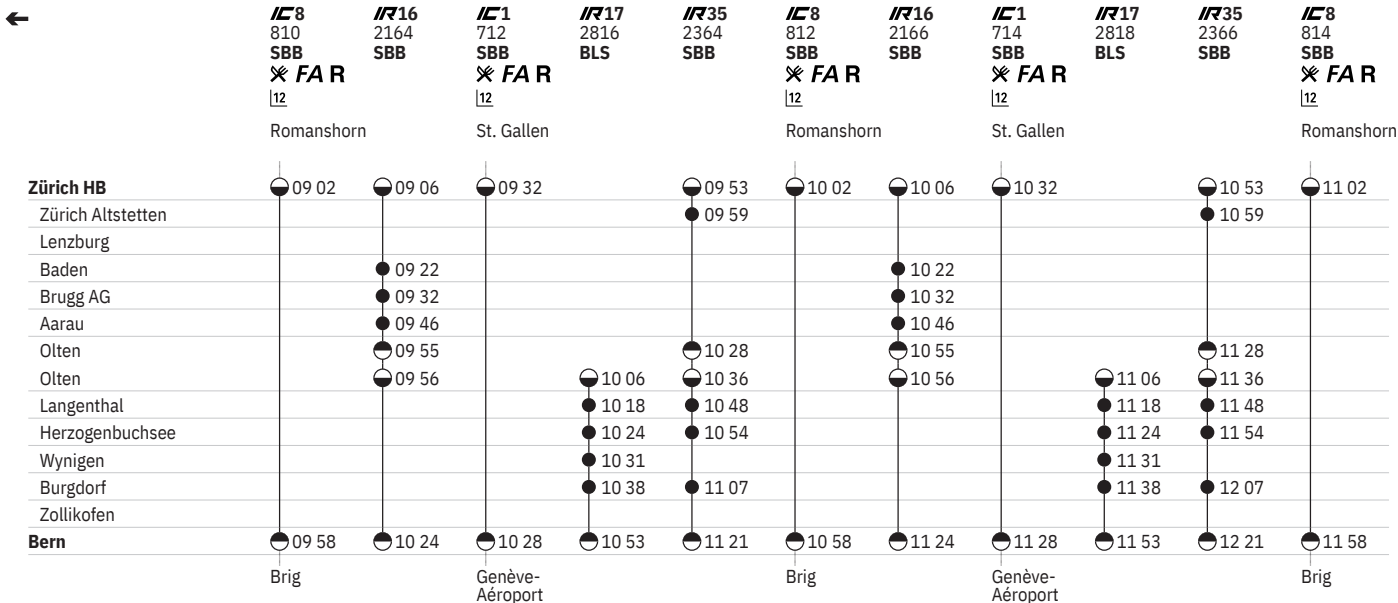

	IR16 2189 SBB	IR35 2387 SBB	IC8 835 SBB FA R ¹²	IR17 2839 BLS	IC1 735 SBB FA R ¹⁴	IC1 735 SBB FA R ¹⁵	IR16 2191 SBB ✖	IR16 2191 SBB ✖	IR35 2389 SBB	IC8 837 SBB FA R ¹²	IR17 2841 BLS
			Brig	Genève- Aéroport		Genève- Aéroport	Lausanne				
Bern	20 33	20 38	21 02	21 07	21 31 ¹⁹	21 31 ²⁰	21 33 ¹⁹		21 38	22 02	22 07
Zollikofen											
Burgdorf		20 53		21 21					21 54		22 23
Wynigen				21 27							22 29
Herzogenbuchsee		21 05		21 35					22 06		22 36
Langenthal		21 12		21 41					22 12		22 42
Olten	21 00	21 24		21 54		21 57	22 00		22 25	22 28	22 54
Olten	21 02					22 00	22 02		22 02 ²⁰	22 30	
Aarau	21 14						22 14		22 14		
Brugg AG	21 30						22 30		22 30		
Baden	21 38						22 38		22 38		
Lenzburg											
Zürich Altstetten											
Zürich HB	21 54		21 58		22 28 ¹⁹	22 31 ²⁰	22 54 ¹⁹	22 54 ²⁰		23 02	
			Romanshorn		St. Gallen	St. Gallen				Romanshorn	

	IC1 737 SBB ✖ FA R ¹²	IR16 2193 SBB	IC8 839 SBB FA R ¹²	IR17 2843 BLS	IR17 2843 SBB	IC1 739 SBB FA ¹²	IC8 841 SBB R ¹²	IR17 2845 BLS	IR17 2845 SBB	IC8 843 SBB R ¹⁴	IR17 2847 BLS
	Genève- Aéroport	Lausanne			Lausanne	Lausanne	Lausanne				
Bern	22 31		23 02	23 05 ²¹	23 05 ²²	23 31	00 02	00 07 ²³	00 07 ²⁴	01 04 ²⁵	01 09 ²⁵
Zollikofen				23 21	23 21			00 23	00 23		01 25
Burgdorf				23 27	23 27			00 29	00 29		01 31
Wynigen				23 35	23 35			00 36	00 36		01 38
Herzogenbuchsee				23 41	23 41			00 42	00 42		01 44
Langenthal											
Olten	22 57		23 28	23 55 ²¹	23 55 ²²	23 57	00 28	00 55 ²³	00 55 ²⁴	01 30	01 57 ²⁵
Olten	23 00	23 02	23 30			00 02	00 35			01 33	
Aarau		23 14				00 12				01 43	
Brugg AG		23 30									
Baden		23 38									
Lenzburg											
Zürich Altstetten											
Zürich HB	23 31	23 54	00 01			00 37	01 06			02 08 ²⁵	

550 Zürich HB - Bern

Stand: 9. November 2020

550 Zürich HB - Bern

Stand: 9. November 2020

550 Zürich HB - Bern

Stand: 9. November 2020

550 Zürich HB - Bern

Stand: 9. November 2020