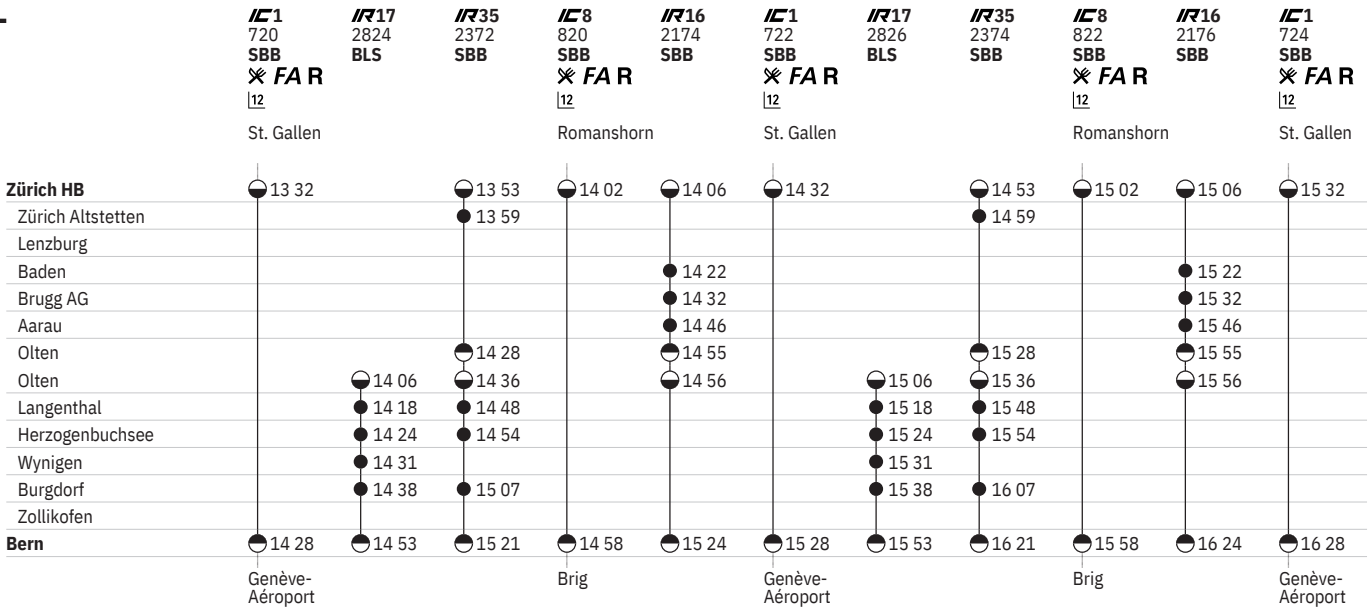

	IC1 737 SBB ✖ FA R ¹²	IR16 2193 SBB	IC8 839 SBB FA R ¹²	IR17 2843 BLS	IR17 2843 SBB	IC1 739 SBB FA ¹²	IC8 841 SBB R ¹²	IR17 2845 BLS	IR17 2845 SBB	IC8 843 SBB R ¹⁴	IR17 2847 BLS
	Genève- Aéroport	Lausanne			Lausanne	Lausanne	Lausanne				
Bern	22 31		23 02	23 05 ²¹	23 05 ²²	23 31	00 02	00 07 ²³	00 07 ²⁴	01 04 ²⁵	01 09 ²⁵
Zollikofen				23 21	23 21			00 23	00 23		01 25
Burgdorf				23 27	23 27			00 29	00 29		01 31
Wynigen				23 35	23 35			00 36	00 36		01 38
Herzogenbuchsee				23 41	23 41			00 42	00 42		01 44
Langenthal											
Olten	22 57		23 28	23 55 ²¹	23 55 ²²	23 57	00 28	00 55 ²³	00 55 ²⁴	01 30	01 57 ²⁵
Olten	23 00	23 02	23 30			00 02	00 35			01 33	
Aarau		23 14				00 12				01 43	
Brugg AG		23 30									
Baden		23 38									
Lenzburg											
Zürich Altstetten											
Zürich HB	23 31	23 54	00 01			00 37	01 06			02 08 ²⁵	

550 Zürich HB - Bern

Stand: 9. November 2020

550 Zürich HB - Bern

Stand: 9. November 2020

550 Zürich HB - Bern

Stand: 9. November 2020

550 Zürich HB - Bern

Stand: 9. November 2020

550 Zürich HB - Bern

Stand: 9. November 2020

	IR17 2388 SBB	IR16 2190 SBB	IC1 738 SBB ✕ FAR 12	IC8 838 SBB FAR 12	IR17 2390 SBB	IR16 2192 SBB	IC1 740 SBB FA 12	IC8 842 SBB FAR 16	IC8 842 SBB R 17	S 8712 RBS 2	IR17 2392 BLS
			St. Gallen	Romanshorn							
Zürich HB		22 06	22 32	23 02		23 06	23 32	00 02 28	00 02 29		
Zürich Altstetten											
Lenzburg											
Baden		22 22				23 22					
Brugg AG		22 32				23 32					
Aarau		22 46				23 46					
Olten		22 56	23 02	23 32		23 56	00 02	00 32	00 32		
Olten	22 37		23 04	23 35	23 37		00 04	00 35	00 35		00 37 25
Langenthal	22 49				23 49						00 49
Herzogenbuchsee	22 54				23 54						00 54
Wynigen	23 02				00 02						01 02
Burgdorf	23 09				00 09						01 10
Zollikofen								01 09 29		01 12 29	
Bern	23 26		23 31	00 02	00 26		00 31	01 02 28		01 20 29	01 26 25