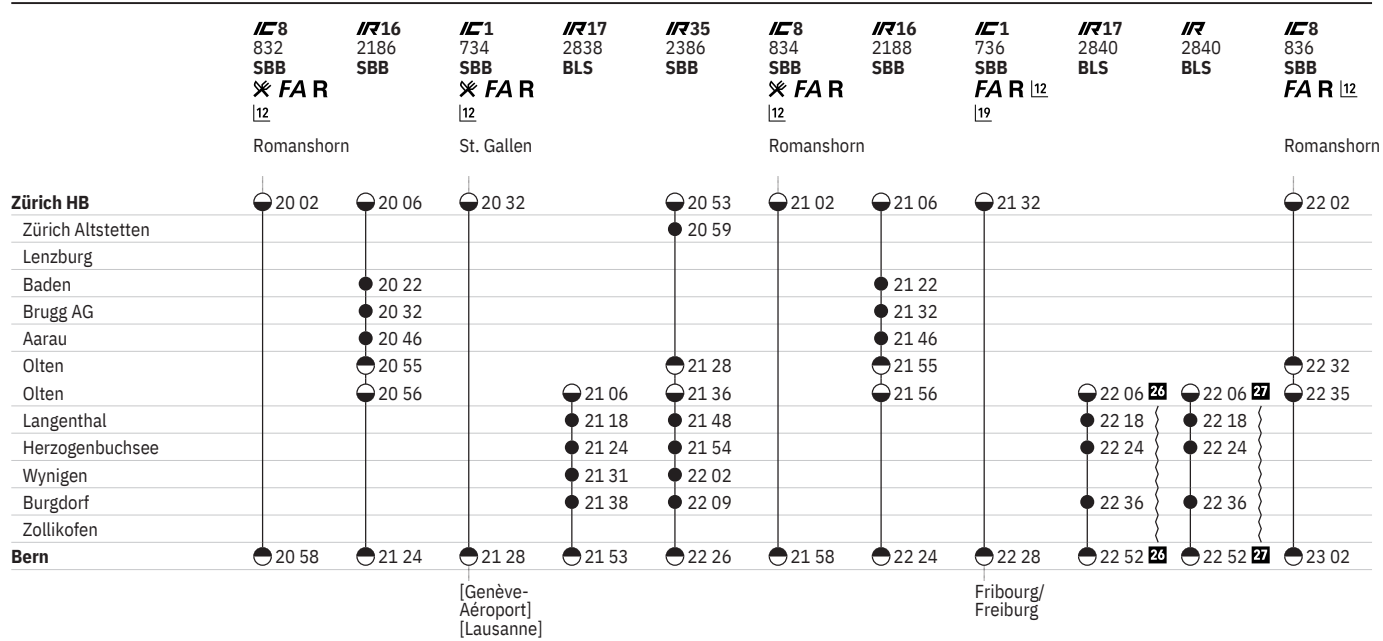

	IC1 737 SBB ✖ FA R ¹²	IR16 2193 SBB	IC8 839 SBB FA R ¹²	IR17 2843 BLS	IR17 2843 SBB	IC1 739 SBB FA ¹²	IC8 841 SBB R ¹²	IR17 2845 BLS	IR17 2845 SBB	IC8 843 SBB R ¹⁴	IR17 2847 BLS
	Genève- Aéroport	Lausanne			Lausanne	Lausanne	Lausanne				
Bern	22 31		23 02	23 05 ²¹	23 05 ²²	23 31	00 02	00 07 ²³	00 07 ²⁴	01 04 ²⁵	01 09 ²⁵
Zollikofen				23 21	23 21			00 23	00 23		01 25
Burgdorf				23 27	23 27			00 29	00 29		01 31
Wynigen				23 35	23 35			00 36	00 36		01 38
Herzogenbuchsee				23 41	23 41			00 42	00 42		01 44
Langenthal											
Olten	22 57		23 28	23 55 ²¹	23 55 ²²	23 57	00 28	00 55 ²³	00 55 ²⁴	01 30	01 57 ²⁵
Olten	23 00	23 02	23 30			00 02	00 35			01 33	
Aarau		23 14				00 12				01 43	
Brugg AG		23 30									
Baden		23 38									
Lenzburg											
Zürich Altstetten											
Zürich HB	23 31	23 54	00 01			00 37	01 06			02 08 ²⁵	

550 Zürich HB - Bern

Stand: 9. November 2020

550 Zürich HB - Bern

Stand: 9. November 2020

550 Zürich HB - Bern

Stand: 9. November 2020

550 Zürich HB - Bern

Stand: 9. November 2020

- ① Montag
- ② Dienstag
- ④ Donnerstag
- ⑤ Freitag
- ⑥ Samstag
- ⑦ Sonntag
- Ⓐ Montag–Freitag ohne allg. Feiertage
- † Sonntage und allg. Feiertage

- ➔ Fahrpläne der Gegenrichtung, bitte weiterblättern
- ➔ Fahrpläne der Gegenrichtung, bitte zurückblättern
- Abfahrtszeit
- Abfahrtszeit
- Ankunftszeit
- 👁️ Selbstkontrolle
- } Verkehrt nicht täglich
-  Zug