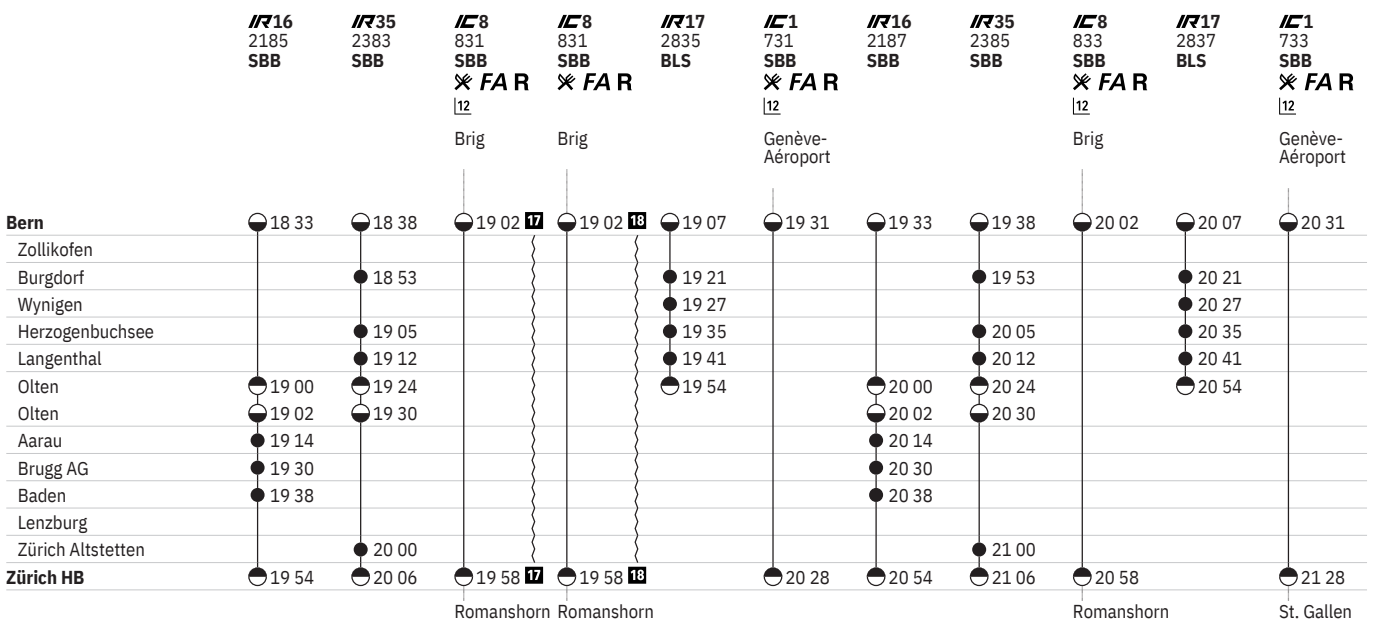

550 Bern - Zürich HB  

Stand: 9. November 2020

550 Bern - Zürich HB  

Stand: 9. November 2020

550 Bern - Zürich HB  

Stand: 9. November 2020

550 Bern - Zürich HB

Stand: 9. November 2020

	IR16 2189 SBB	IR35 2387 SBB	IC8 835 SBB FA R ¹²	IR17 2839 BLS	IC1 735 SBB FA R ¹⁴	IC1 735 SBB FA R ¹⁵	IR16 2191 SBB ✖	IR16 2191 SBB ✖	IR35 2389 SBB	IC8 837 SBB FA R ¹²	IR17 2841 BLS
			Brig	Genève- Aéroport		Genève- Aéroport	Lausanne				
Bern	20 33	20 38	21 02	21 07	21 31 ¹⁹	21 31 ²⁰	21 33 ¹⁹		21 38	22 02	22 07
Zollikofen											
Burgdorf		20 53		21 21					21 54		22 23
Wynigen				21 27							22 29
Herzogenbuchsee		21 05		21 35					22 06		22 36
Langenthal		21 12		21 41					22 12		22 42
Olten	21 00	21 24		21 54		21 57	22 00		22 25	22 28	22 54
Olten	21 02					22 00	22 02		22 02 ²⁰	22 30	
Aarau	21 14						22 14		22 14		
Brugg AG	21 30						22 30		22 30		
Baden	21 38						22 38		22 38		
Lenzburg											
Zürich Altstetten											
Zürich HB	21 54		21 58		22 28 ¹⁹	22 31 ²⁰	22 54 ¹⁹	22 54 ²⁰		23 02	
			Romanshorn		St. Gallen	St. Gallen				Romanshorn	

- ① Montag
- ② Dienstag
- ④ Donnerstag
- ⑤ Freitag
- ⑥ Samstag
- ⑦ Sonntag
- Ⓐ Montag–Freitag ohne allg. Feiertage
- † Sonntage und allg. Feiertage

- ➔ Fahrpläne der Gegenrichtung, bitte weiterblättern
- ➔ Fahrpläne der Gegenrichtung, bitte zurückblättern
- Abfahrtszeit
- Abfahrtszeit
- Ankunftszeit
- 👁️ Selbstkontrolle
- } Verkehrt nicht täglich
-  Zug

-  InterCity
-  InterRegio
- S** S-Bahn
-  VELOS: Reservierung obligatorisch
-  Restaurant
-  Nur 2. Klasse
- FA** Familienwagen mit Spielplatz
- R** Reservierung möglich

Allgemeine Feiertage sind: 1.1., 2.1., Karfreitag, Ostermontag, Auffahrt, Pfingstmontag, 1.8., 25.12., 26.12.