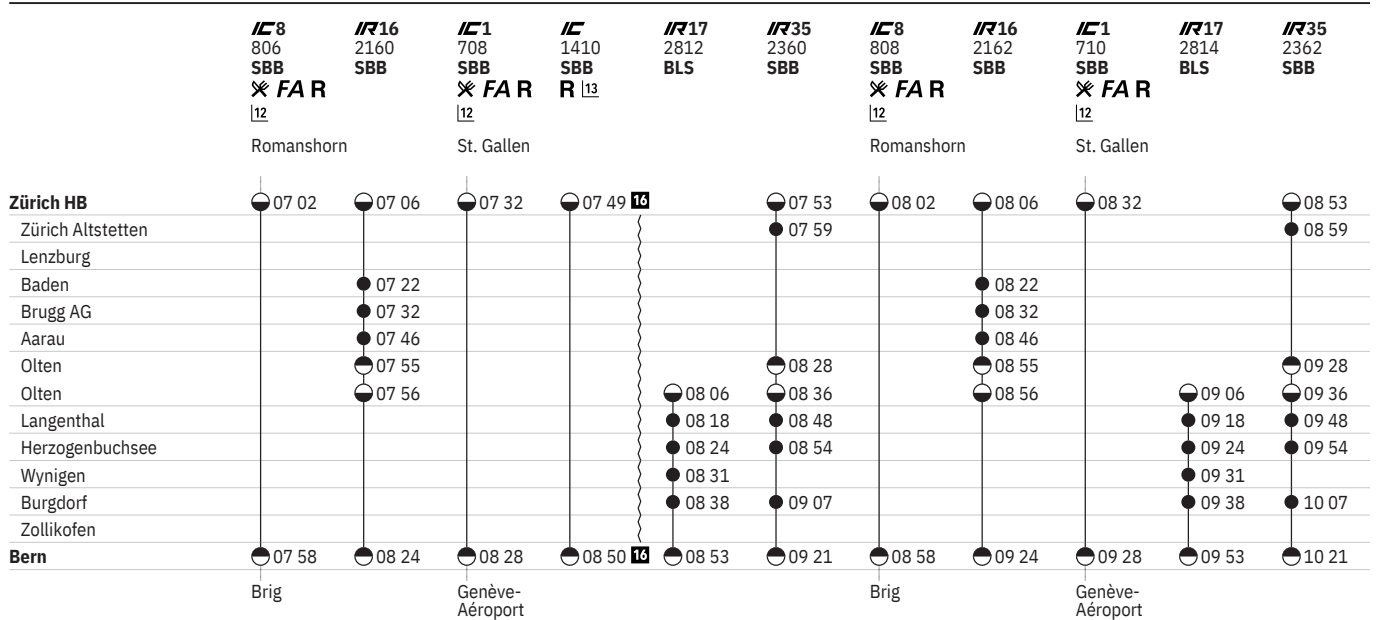

550 Zürich HB - Bern

Stand: 9. November 2020