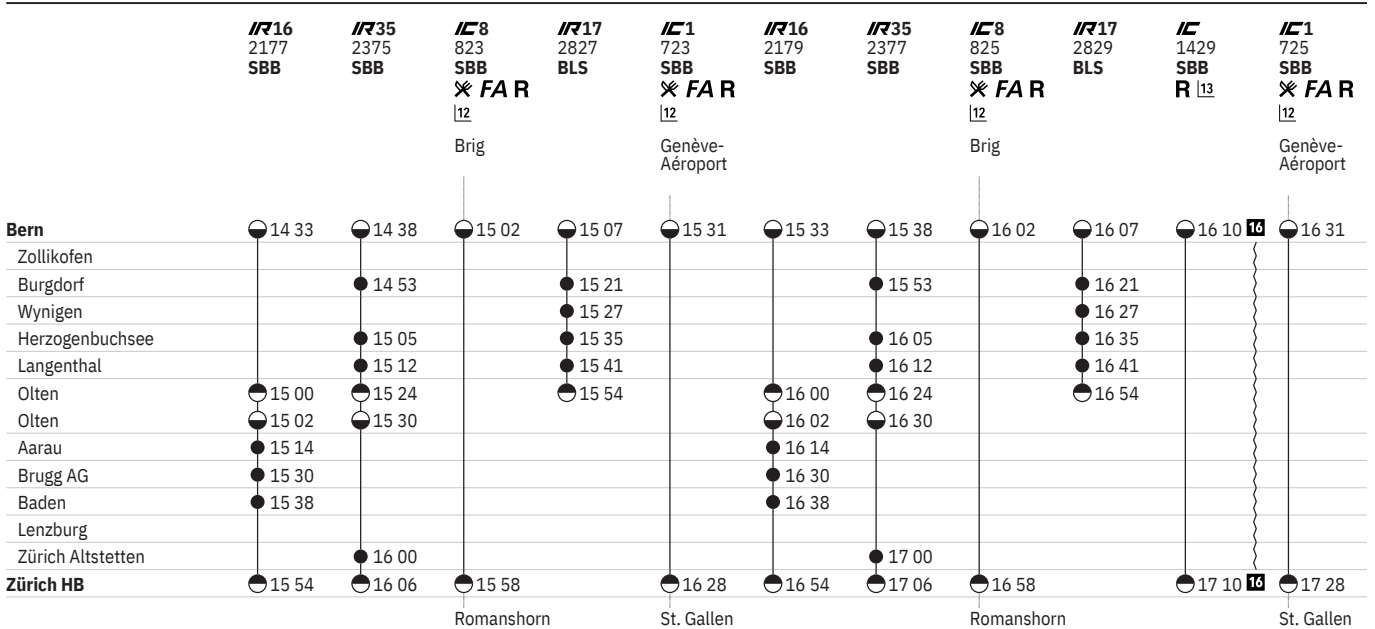

	IC8 805 SBB * FAR 12	IR17 2809 BLS	IC1 705 SBB * FAR 12	IR16 2161 SBB	IR35 2359 SBB	IC8 807 SBB * FAR 12	IR17 2811 BLS	IC 1411 SBB * R 13	IC1 707 SBB * FAR 12	IR16 2163 SBB	IR35 2361 SBB
			Fribourg/ Freiburg			Brig			Genève		
Bern	06 02	06 07	06 31	06 33	06 38	07 02	07 07	07 10 13	07 31	07 33	07 38
Zollikofen											
Burgdorf		06 21			06 53		07 21				07 53
Wynigen		06 27					07 27				
Herzogenbuchsee		06 35			07 05		07 35				08 05
Langenthal		06 41			07 12		07 41				08 12
Olten	06 28	06 54		07 00	07 24		07 54			08 00	08 24
Olten	06 31			07 02	07 30					08 02	08 30
Aarau				07 14						08 14	
Brugg AG				07 30						08 30	
Baden				07 38						08 38	
Lenzburg											
Zürich Altstetten					08 00						09 00
Zürich HB	07 02		07 28	07 54	08 06	07 58		08 10 13	08 28	08 54	09 06
	Romanshorn		St. Gallen			Romanshorn		St. Gallen			

550 Bern - Zürich HB  

Stand: 9. November 2020

550 Bern - Zürich HB  

Stand: 9. November 2020

550 Bern - Zürich HB  

Stand: 9. November 2020

550 Bern - Zürich HB

Stand: 9. November 2020

- ① Montag
- ② Dienstag
- ④ Donnerstag
- ⑤ Freitag
- ⑥ Samstag
- ⑦ Sonntag
- Ⓐ Montag–Freitag ohne allg. Feiertage
- † Sonntage und allg. Feiertage

- ➔ Fahrpläne der Gegenrichtung, bitte weiterblättern
- ➔ Fahrpläne der Gegenrichtung, bitte zurückblättern
- Abfahrtszeit
- Abfahrtszeit
- Ankunftszeit
- 👁️ Selbstkontrolle
- } Verkehrt nicht täglich
-  Zug