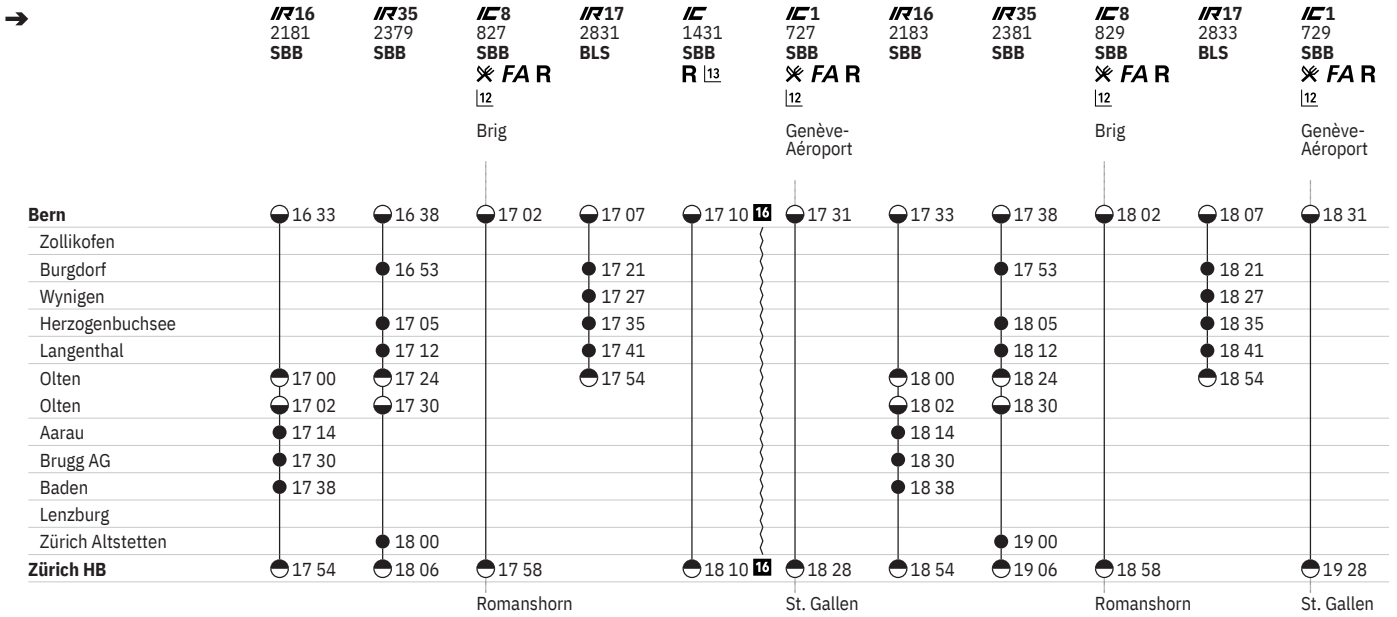

550 Bern - Zürich HB  

Stand: 9. November 2020

550 Bern - Zürich HB  

Stand: 9. November 2020

550 Bern - Zürich HB  

Stand: 9. November 2020

550 Bern - Zürich HB

Stand: 9. November 2020

	IR16 2189 SBB	IR35 2387 SBB	IC8 835 SBB FA R ¹²	IR17 2839 BLS	IC1 735 SBB FA R ¹⁴	IC1 735 SBB FA R ¹⁵	IR16 2191 SBB ✖	IR16 2191 SBB ✖	IR35 2389 SBB	IC8 837 SBB FA R ¹²	IR17 2841 BLS
			Brig	Genève- Aéroport		Genève- Aéroport	Lausanne				
Bern	20 33	20 38	21 02	21 07	21 31 ¹⁹	21 31 ²⁰	21 33 ¹⁹		21 38	22 02	22 07
Zollikofen											
Burgdorf		20 53		21 21					21 54		22 23
Wynigen				21 27							22 29
Herzogenbuchsee		21 05		21 35					22 06		22 36
Langenthal		21 12		21 41					22 12		22 42
Olten	21 00	21 24		21 54		21 57	22 00		22 25	22 28	22 54
Olten	21 02					22 00	22 02		22 02 ²⁰	22 30	
Aarau	21 14						22 14		22 14		
Brugg AG	21 30						22 30		22 30		
Baden	21 38						22 38		22 38		
Lenzburg											
Zürich Altstetten											
Zürich HB	21 54		21 58		22 28 ¹⁹	22 31 ²⁰	22 54 ¹⁹	22 54 ²⁰		23 02	
			Romanshorn		St. Gallen	St. Gallen				Romanshorn	

- ① Montag
- ② Dienstag
- ④ Donnerstag
- ⑤ Freitag
- ⑥ Samstag
- ⑦ Sonntag
- Ⓐ Montag–Freitag ohne allg. Feiertage
- † Sonntage und allg. Feiertage

- ➔ Fahrpläne der Gegenrichtung, bitte weiterblättern
- ➔ Fahrpläne der Gegenrichtung, bitte zurückblättern
- Abfahrtszeit
- Abfahrtszeit
- Ankunftszeit
- 👁️ Selbstkontrolle
- } Verkehrt nicht täglich
-  Zug