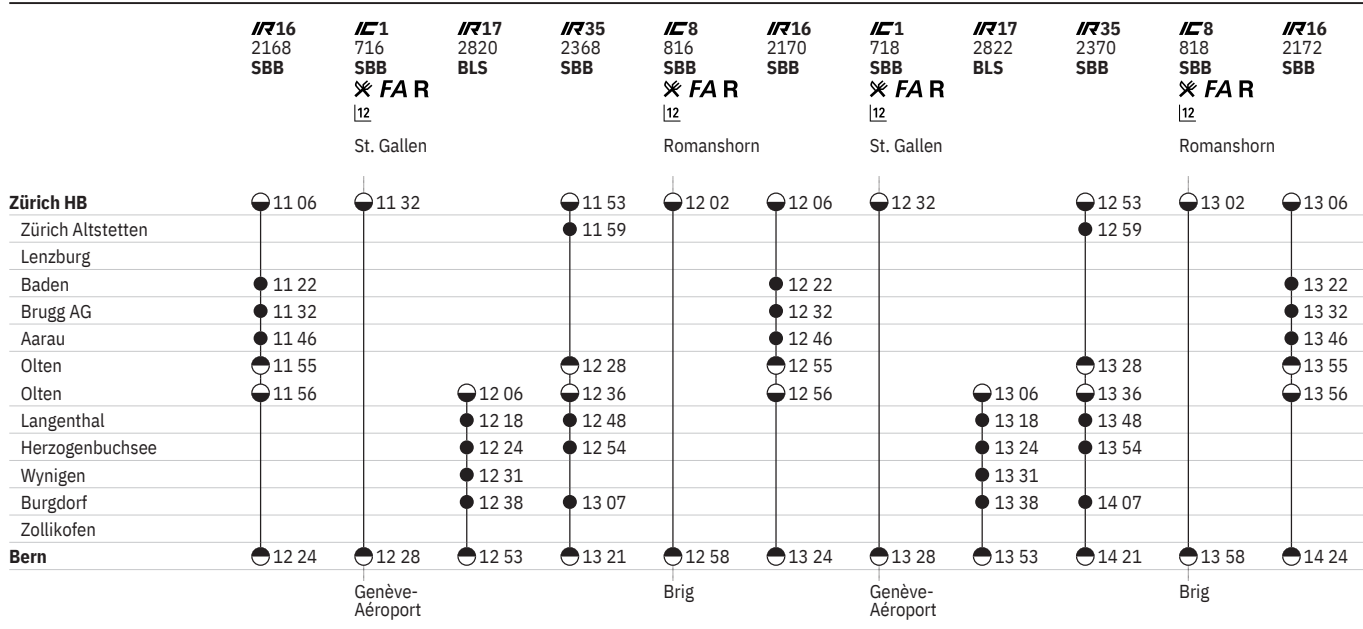

	IR16 2189 SBB	IR35 2387 SBB	IC8 835 SBB FA R ¹²	IR17 2839 BLS	IC1 735 SBB FA R ¹⁴	IC1 735 SBB FA R ¹⁵	IR16 2191 SBB ✖	IR16 2191 SBB ✖	IR35 2389 SBB	IC8 837 SBB FA R ¹²	IR17 2841 BLS
			Brig	Genève- Aéroport		Genève- Aéroport	Lausanne				
Bern	20 33	20 38	21 02	21 07	21 31 ¹⁹	21 31 ²⁰	21 33 ¹⁹		21 38	22 02	22 07
Zollikofen											
Burgdorf		20 53		21 21					21 54		22 23
Wynigen				21 27							22 29
Herzogenbuchsee		21 05		21 35					22 06		22 36
Langenthal		21 12		21 41					22 12		22 42
Olten	21 00	21 24		21 54		21 57	22 00		22 25	22 28	22 54
Olten	21 02					22 00	22 02		22 02 ²⁰	22 30	
Aarau	21 14						22 14		22 14		
Brugg AG	21 30						22 30		22 30		
Baden	21 38						22 38		22 38		
Lenzburg											
Zürich Altstetten											
Zürich HB	21 54		21 58		22 28 ¹⁹	22 31 ²⁰	22 54 ¹⁹	22 54 ²⁰		23 02	
			Romanshorn		St. Gallen	St. Gallen				Romanshorn	

	IC1 737 SBB ✖ FA R ¹²	IR16 2193 SBB	IC8 839 SBB FA R ¹²	IR17 2843 BLS	IR17 2843 SBB	IC1 739 SBB FA ¹²	IC8 841 SBB R ¹²	IR17 2845 BLS	IR17 2845 SBB	IC8 843 SBB R ¹⁴	IR17 2847 BLS
	Genève- Aéroport	Lausanne			Lausanne	Lausanne	Lausanne				
Bern	22 31		23 02	23 05 ²¹	23 05 ²²	23 31	00 02	00 07 ²³	00 07 ²⁴	01 04 ²⁵	01 09 ²⁵
Zollikofen				23 21	23 21			00 23	00 23		01 25
Burgdorf				23 27	23 27			00 29	00 29		01 31
Wynigen				23 35	23 35			00 36	00 36		01 38
Herzogenbuchsee				23 41	23 41			00 42	00 42		01 44
Langenthal											
Olten	22 57		23 28	23 55 ²¹	23 55 ²²	23 57	00 28	00 55 ²³	00 55 ²⁴	01 30	01 57 ²⁵
Olten	23 00	23 02	23 30			00 02	00 35			01 33	
Aarau		23 14				00 12				01 43	
Brugg AG		23 30									
Baden		23 38									
Lenzburg											
Zürich Altstetten											
Zürich HB	23 31	23 54	00 01			00 37	01 06			02 08 ²⁵	

550 Zürich HB - Bern

Stand: 9. November 2020

550 Zürich HB - Bern

Stand: 9. November 2020

550 Zürich HB - Bern

Stand: 9. November 2020

550 Zürich HB - Bern

Stand: 9. November 2020