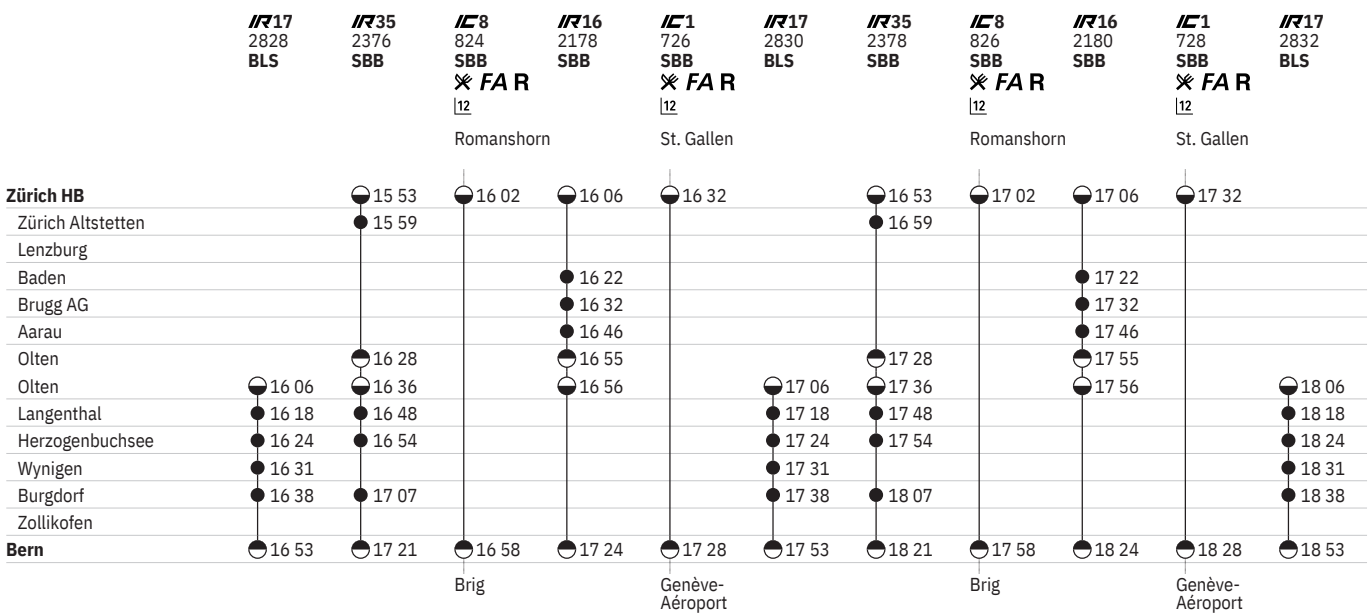

	IC1 737 SBB ✖ FA R ¹²	IR16 2193 SBB	IC8 839 SBB FA R ¹²	IR17 2843 BLS	IR17 2843 SBB	IC1 739 SBB FA ¹²	IC8 841 SBB R ¹²	IR17 2845 BLS	IR17 2845 SBB	IC8 843 SBB R ¹⁴	IR17 2847 BLS
	Genève- Aéroport	Lausanne			Lausanne	Lausanne	Lausanne				
Bern	22 31		23 02	23 05 ²¹	23 05 ²²	23 31	00 02	00 07 ²³	00 07 ²⁴	01 04 ²⁵	01 09 ²⁵
Zollikofen				23 21	23 21			00 23	00 23		01 25
Burgdorf				23 27	23 27			00 29	00 29		01 31
Wynigen				23 35	23 35			00 36	00 36		01 38
Herzogenbuchsee				23 41	23 41			00 42	00 42		01 44
Langenthal											
Olten	22 57		23 28	23 55 ²¹	23 55 ²²	23 57	00 28	00 55 ²³	00 55 ²⁴	01 30	01 57 ²⁵
Olten	23 00	23 02	23 30			00 02	00 35			01 33	
Aarau		23 14				00 12				01 43	
Brugg AG		23 30									
Baden		23 38									
Lenzburg											
Zürich Altstetten											
Zürich HB	23 31	23 54	00 01			00 37	01 06			02 08 ²⁵	

550 Zürich HB - Bern

Stand: 9. November 2020

550 Zürich HB - Bern

Stand: 9. November 2020

550 Zürich HB - Bern

Stand: 9. November 2020

550 Zürich HB - Bern

Stand: 9. November 2020

550 Zürich HB - Bern

Stand: 9. November 2020

	IR17 2388 SBB	IR16 2190 SBB	IC1 738 SBB ✕ FAR 12	IC8 838 SBB FAR 12	IR17 2390 SBB	IR16 2192 SBB	IC1 740 SBB FA 12	IC8 842 SBB FAR 16	IC8 842 SBB R 17	S 8712 RBS 2	IR17 2392 BLS
			St. Gallen	Romanshorn							
Zürich HB		22 06	22 32	23 02		23 06	23 32	00 02 28	00 02 29		
Zürich Altstetten											
Lenzburg											
Baden		22 22				23 22					
Brugg AG		22 32				23 32					
Aarau		22 46				23 46					
Olten		22 56	23 02	23 32		23 56	00 02	00 32	00 32		
Olten	22 37		23 04	23 35	23 37		00 04	00 35	00 35		00 37 25
Langenthal	22 49				23 49						00 49
Herzogenbuchsee	22 54				23 54						00 54
Wynigen	23 02				00 02						01 02
Burgdorf	23 09				00 09						01 10
Zollikofen								01 09 29		01 12 29	
Bern	23 26		23 31	00 02	00 26		00 31	01 02 28		01 20 29	01 26 25