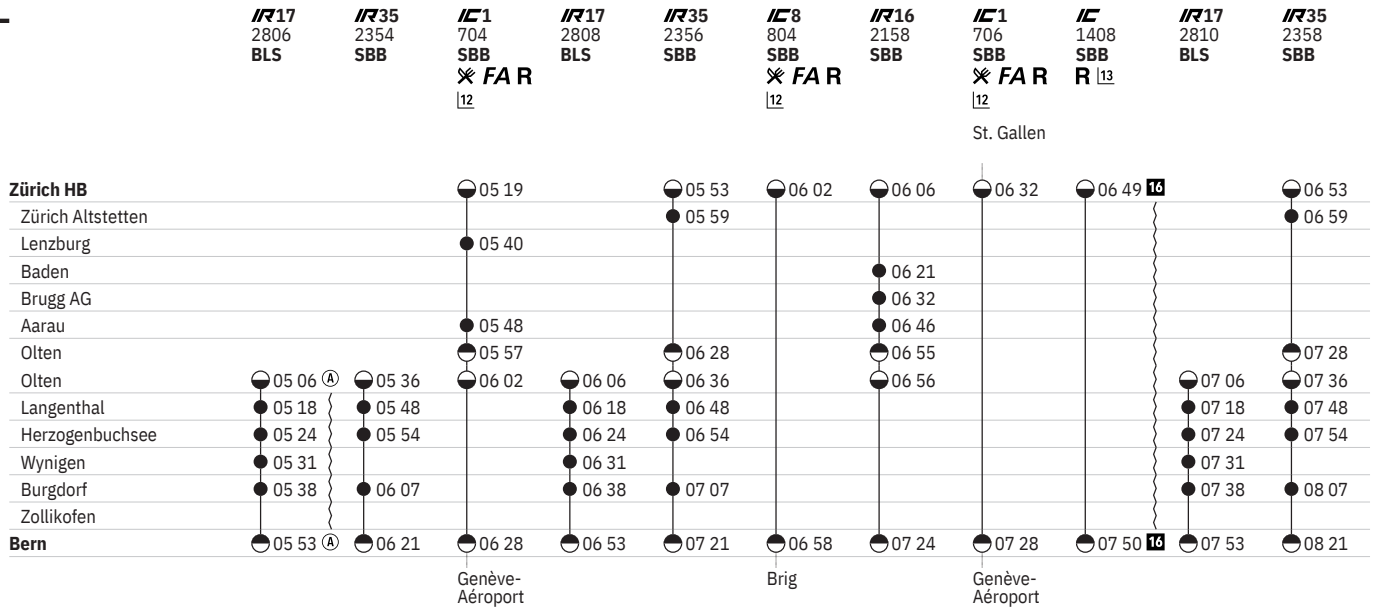

550 Zürich HB - Bern

Stand: 9. November 2020