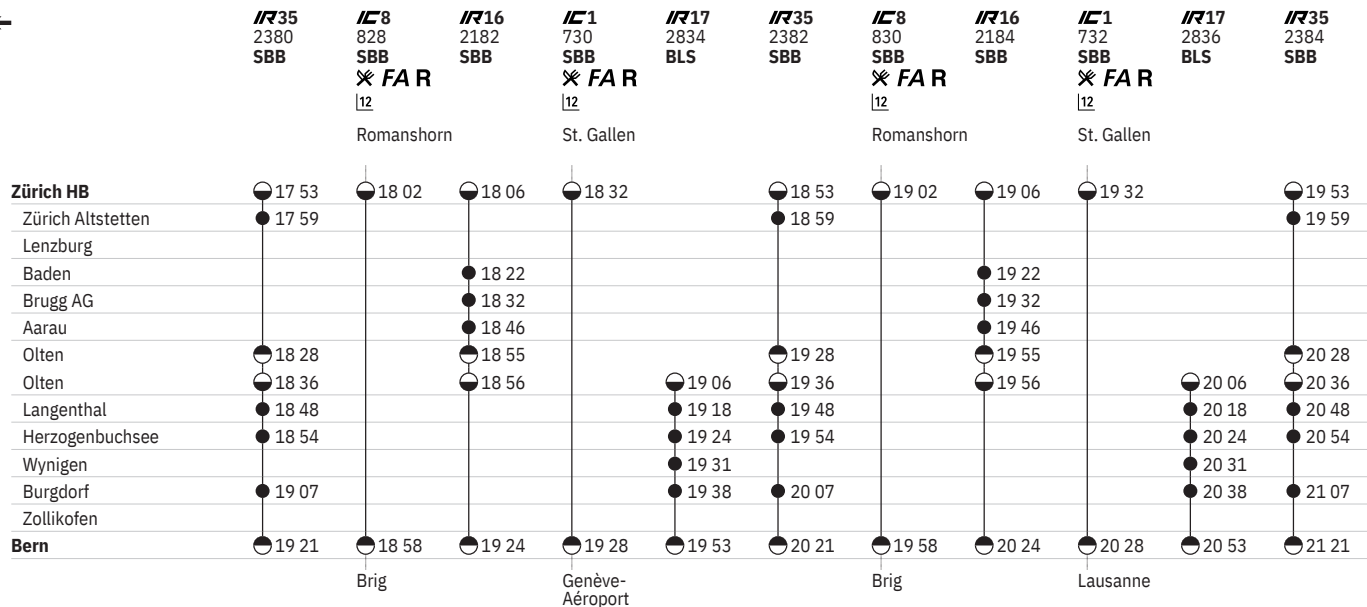

	IC1 737 SBB ✖ FA R ¹²	IR16 2193 SBB	IC8 839 SBB FA R ¹²	IR17 2843 BLS	IR17 2843 SBB	IC1 739 SBB FA ¹²	IC8 841 SBB R ¹²	IR17 2845 BLS	IR17 2845 SBB	IC8 843 SBB R ¹⁴	IR17 2847 BLS
	Genève- Aéroport	Lausanne			Lausanne	Lausanne	Lausanne				
Bern	22 31		23 02	23 05 ²¹	23 05 ²²	23 31	00 02	00 07 ²³	00 07 ²⁴	01 04 ²⁵	01 09 ²⁵
Zollikofen				23 21	23 21			00 23	00 23		01 25
Burgdorf				23 27	23 27			00 29	00 29		01 31
Wynigen				23 35	23 35			00 36	00 36		01 38
Herzogenbuchsee				23 41	23 41			00 42	00 42		01 44
Langenthal											
Olten	22 57		23 28	23 55 ²¹	23 55 ²²	23 57	00 28	00 55 ²³	00 55 ²⁴	01 30	01 57 ²⁵
Olten	23 00	23 02	23 30			00 02	00 35			01 33	
Aarau		23 14				00 12				01 43	
Brugg AG		23 30									
Baden		23 38									
Lenzburg											
Zürich Altstetten											
Zürich HB	23 31	23 54	00 01			00 37	01 06			02 08 ²⁵	

550 Zürich HB - Bern

Stand: 9. November 2020

550 Zürich HB - Bern

Stand: 9. November 2020

550 Zürich HB - Bern

Stand: 9. November 2020

550 Zürich HB - Bern

Stand: 9. November 2020

- ① Montag
- ② Dienstag
- ④ Donnerstag
- ⑤ Freitag
- ⑥ Samstag
- ⑦ Sonntag
- Ⓐ Montag–Freitag ohne allg. Feiertage
- † Sonntage und allg. Feiertage

- ➔ Fahrpläne der Gegenrichtung, bitte weiterblättern
- ➔ Fahrpläne der Gegenrichtung, bitte zurückblättern
- Abfahrtszeit
- Abfahrtszeit
- Ankunftszeit
- 👁️ Selbstkontrolle
- } Verkehrt nicht täglich
-  Zug