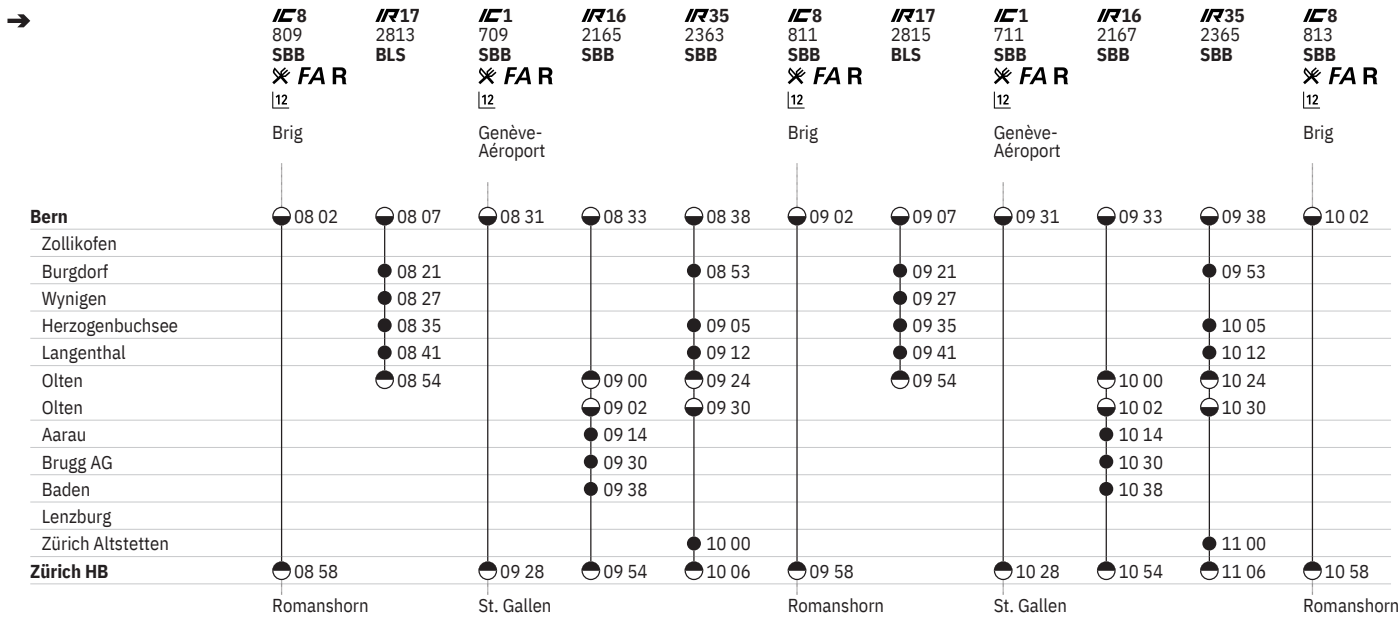

550 Bern - Zürich HB

Stand: 9. November 2020

	S 8709 RBS 2	IR 2155 SBB	IR 2155 SBB	IR 2155 SBB	S 8711 RBS 2	IR35 2355 SBB	IR35 2355 SBB	IC1 703 SBB * FAR 10	IC1 703 SBB * FAR 11	IR16 2159 SBB	IR35 2357 SBB
Bern	03 59 10	04 04 11	04 18 12		04 32 10	04 40 13		05 13 14	05 29 15		05 38 A
Zollikofen	04 07 10			04 10 10	04 40 10		04 43 10				05 53
Burgdorf						04 54	04 54				
Wynigen											
Herzogenbuchsee						05 06	05 06				06 05
Langenthal						05 13	05 13				06 12
Olten	04 44	04 44	04 44		05 25	05 25		05 53	05 55		06 24 A
Olten	04 46	04 46	04 46		05 30	05 30		05 57	05 57	06 02	
Aarau	04 56	04 56	04 56		05 40	05 40				06 14	
Brugg AG										06 30	
Baden										06 38	
Lenzburg		05 03	05 03	05 03		05 48	05 48				
Zürich Altstetten		05 23	05 23	05 23		06 06	06 06				
Zürich HB	05 28 11	05 28 12	05 28 10		06 15 13	06 15 10		06 28 14	06 28 15	06 54	
		Zürich Flughafen	Zürich Flughafen	Zürich Flughafen				St. Gallen	St. Gallen		Zürich HB

550 Bern - Zürich HB  

Stand: 9. November 2020

550 Bern - Zürich HB  

Stand: 9. November 2020

550 Bern - Zürich HB  

Stand: 9. November 2020

550 Bern - Zürich HB

Stand: 9. November 2020

- ① Montag
- ② Dienstag
- ④ Donnerstag
- ⑤ Freitag
- ⑥ Samstag
- ⑦ Sonntag
- Ⓐ Montag–Freitag ohne allg. Feiertage
- † Sonntage und allg. Feiertage

- ➔ Fahrpläne der Gegenrichtung, bitte weiterblättern
- ➔ Fahrpläne der Gegenrichtung, bitte zurückblättern
- Abfahrtszeit
- Abfahrtszeit
- Ankunftszeit
- 👁️ Selbstkontrolle
- } Verkehrt nicht täglich
-  Zug

-  InterCity
-  InterRegio
- S** S-Bahn
-  VELOS: Reservierung obligatorisch
-  Restaurant
-  Nur 2. Klasse
- FA** Familienwagen mit Spielplatz
- R** Reservierung möglich

Allgemeine Feiertage sind: 1.1., 2.1., Karfreitag, Ostermontag, Auffahrt, Pfingstmontag, 1.8., 25.12., 26.12.