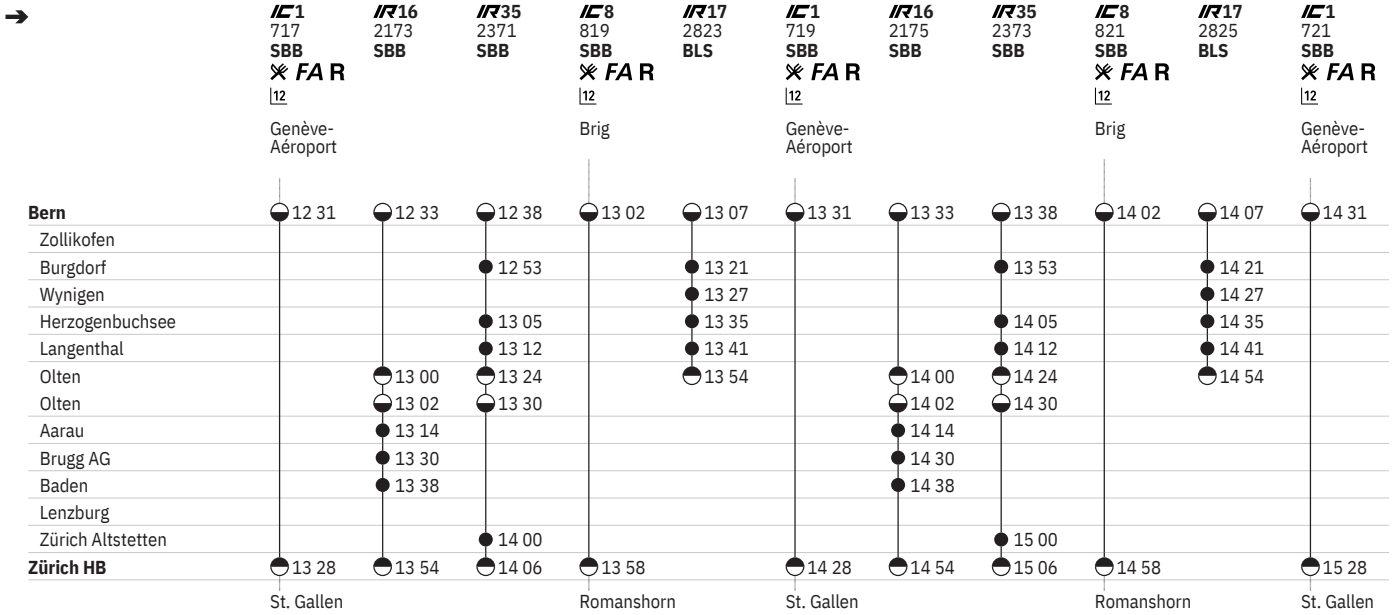

	IC8 805 SBB * FAR 12	IR17 2809 BLS	IC1 705 SBB * FAR 12	IR16 2161 SBB	IR35 2359 SBB	IC8 807 SBB * FAR 12	IR17 2811 BLS	IC 1411 SBB * R 13	IC1 707 SBB * FAR 12	IR16 2163 SBB	IR35 2361 SBB
			Fribourg/ Freiburg			Brig			Genève		
Bern	06 02	06 07	06 31	06 33	06 38	07 02	07 07	07 10 13	07 31	07 33	07 38
Zollikofen											
Burgdorf		06 21			06 53		07 21				07 53
Wynigen		06 27					07 27				
Herzogenbuchsee		06 35			07 05		07 35				08 05
Langenthal		06 41			07 12		07 41				08 12
Olten	06 28	06 54		07 00	07 24		07 54			08 00	08 24
Olten	06 31			07 02	07 30					08 02	08 30
Aarau				07 14						08 14	
Brugg AG				07 30						08 30	
Baden				07 38						08 38	
Lenzburg											
Zürich Altstetten					08 00						09 00
Zürich HB	07 02		07 28	07 54	08 06	07 58		08 10 13	08 28	08 54	09 06
	Romanshorn		St. Gallen			Romanshorn		St. Gallen			

550 Bern - Zürich HB  

Stand: 9. November 2020

550 Bern - Zürich HB  

Stand: 9. November 2020

550 Bern - Zürich HB  

Stand: 9. November 2020

550 Bern - Zürich HB

Stand: 9. November 2020

- ① Montag
- ② Dienstag
- ④ Donnerstag
- ⑤ Freitag
- ⑥ Samstag
- ⑦ Sonntag
- Ⓐ Montag–Freitag ohne allg. Feiertage
- † Sonntage und allg. Feiertage

- ➔ Fahrpläne der Gegenrichtung, bitte weiterblättern
- ➔ Fahrpläne der Gegenrichtung, bitte zurückblättern
- Abfahrtszeit
- Abfahrtszeit
- Ankunftszeit
- 👁️ Selbstkontrolle
- } Verkehrt nicht täglich
-  Zug

-  InterCity
-  InterRegio
- S** S-Bahn
-  VELOS: Reservierung obligatorisch
-  Restaurant
-  Nur 2. Klasse
- FA** Familienwagen mit Spielplatz
- R** Reservierung möglich

Allgemeine Feiertage sind: 1.1., 2.1., Karfreitag, Ostermontag, Auffahrt, Pfingstmontag, 1.8., 25.12., 26.12.