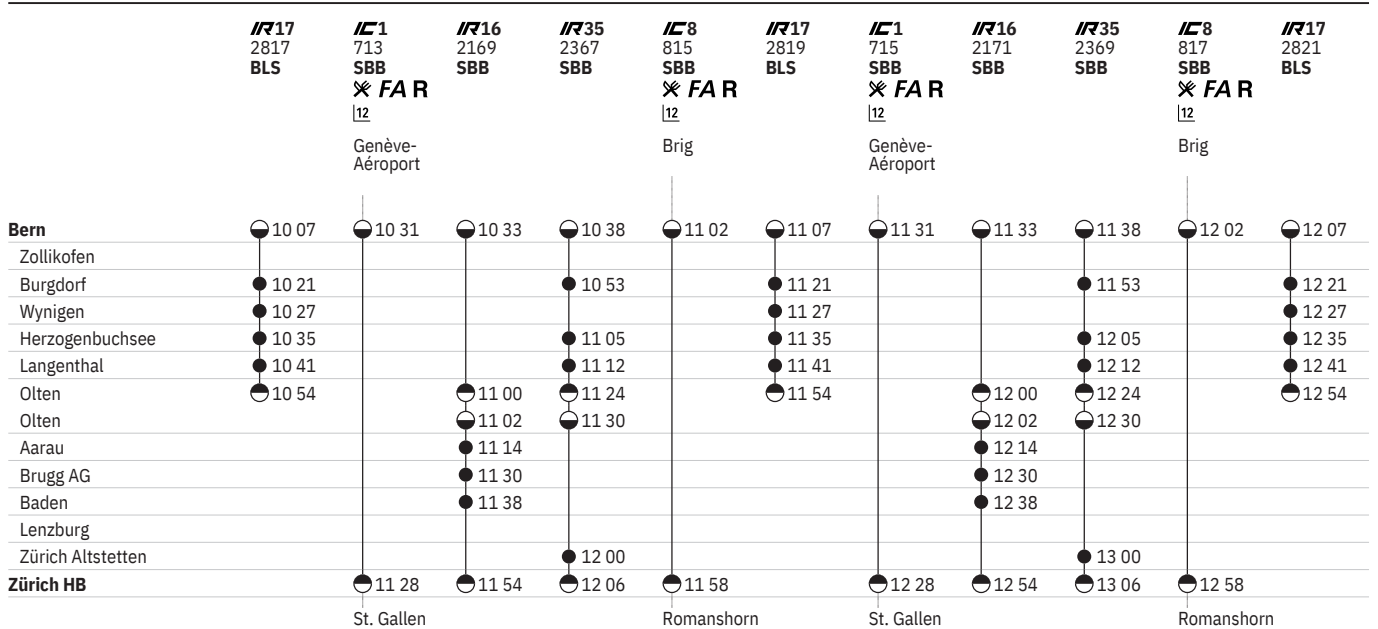

550 Bern - Zürich HB

Stand: 9. November 2020