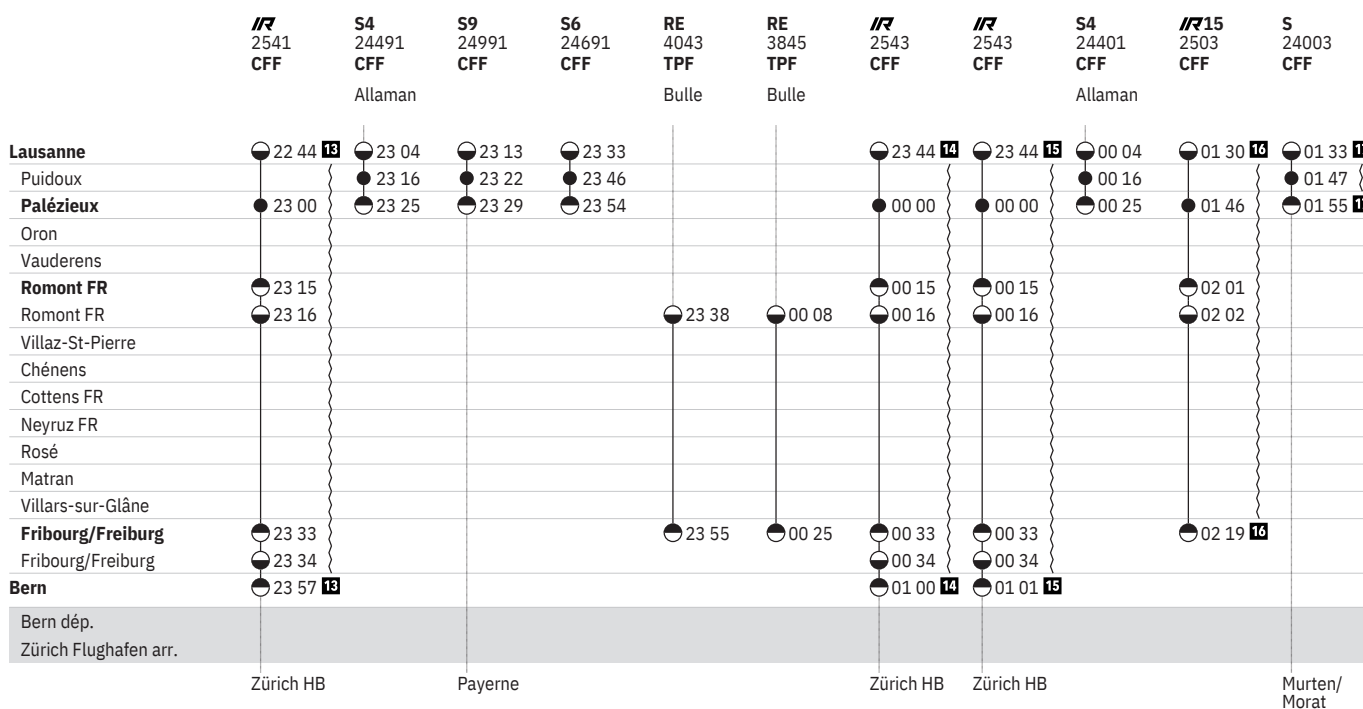

250 Lausanne - Romont - Fribourg - Bern - (RER Vaud, lignes S4, S6, S9)  
 (RER Fribourg | Freiburg, ligne S40)  

État: 17. Décembre 2020

250 Lausanne - Romont - Fribourg - Bern - (RER Vaud, lignes S4, S6, S9)
 (RER Fribourg | Freiburg, ligne S40)

État: 17. Décembre 2020

250 Lausanne - Romont - Fribourg - Bern - (RER Vaud, lignes S4, S6, S9)
 (RER Fribourg | Freiburg, ligne S40)

État: 17. Décembre 2020

250 Bern - Fribourg - Romont - Lausanne - (RER Vaud, lignes S4, S6, S9)
 (RER Fribourg | Freiburg, ligne S40)