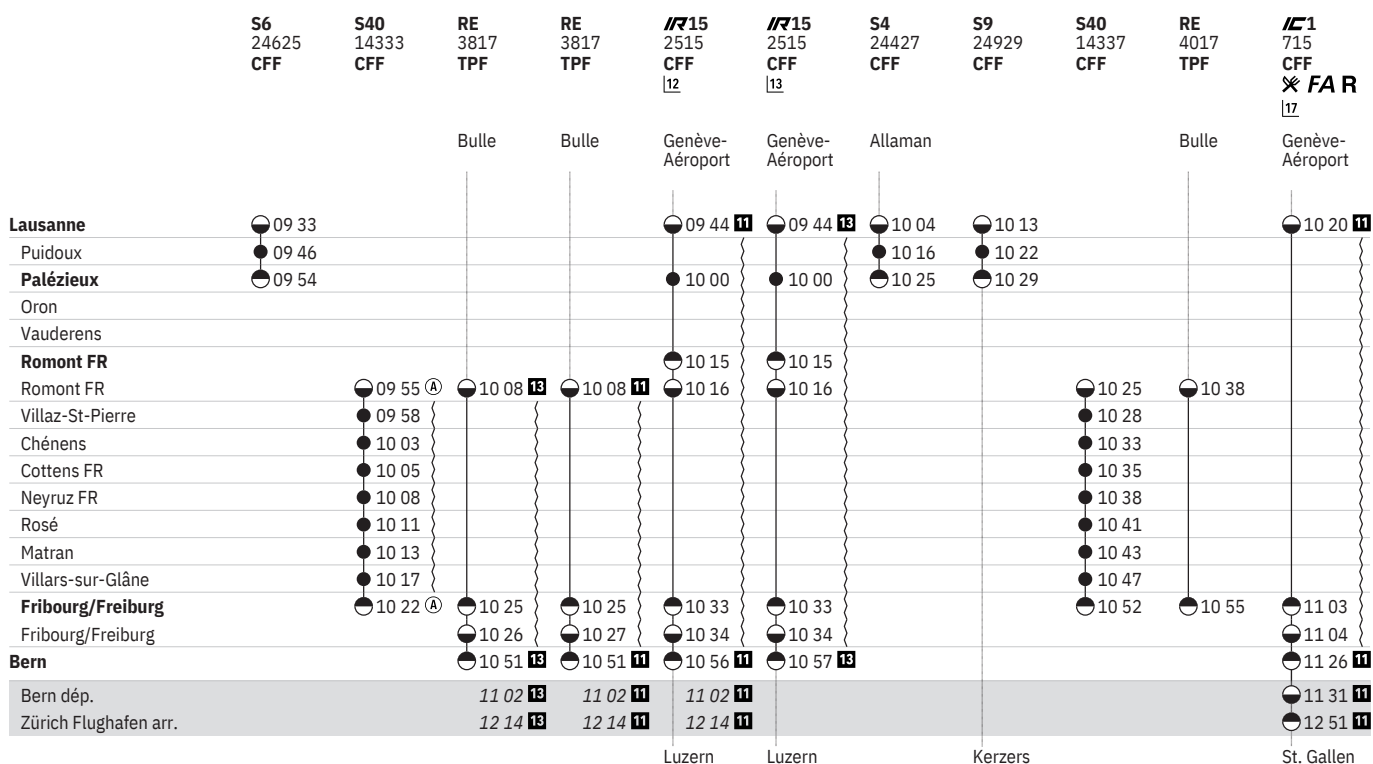

250 Lausanne - Romont - Fribourg - Bern - (RER Vaud, lignes S4, S6, S9)
 (RER Fribourg | Freiburg, ligne S40)

État: 17. Décembre 2020

250 Lausanne - Romont - Fribourg - Bern - (RER Vaud, lignes S4, S6, S9)  
(RER Fribourg | Fribourg, ligne S40)  

250 Lausanne - Romont - Fribourg - Bern - (RER Vaud, lignes S4, S6, S9)  
(RER Fribourg | Freiburg, ligne S40)  

État: 17. Décembre 2020

250 Lausanne - Romont - Fribourg - Bern - (RER Vaud, lignes S4, S6, S9)  
 (RER Fribourg | Freiburg, ligne S40)  