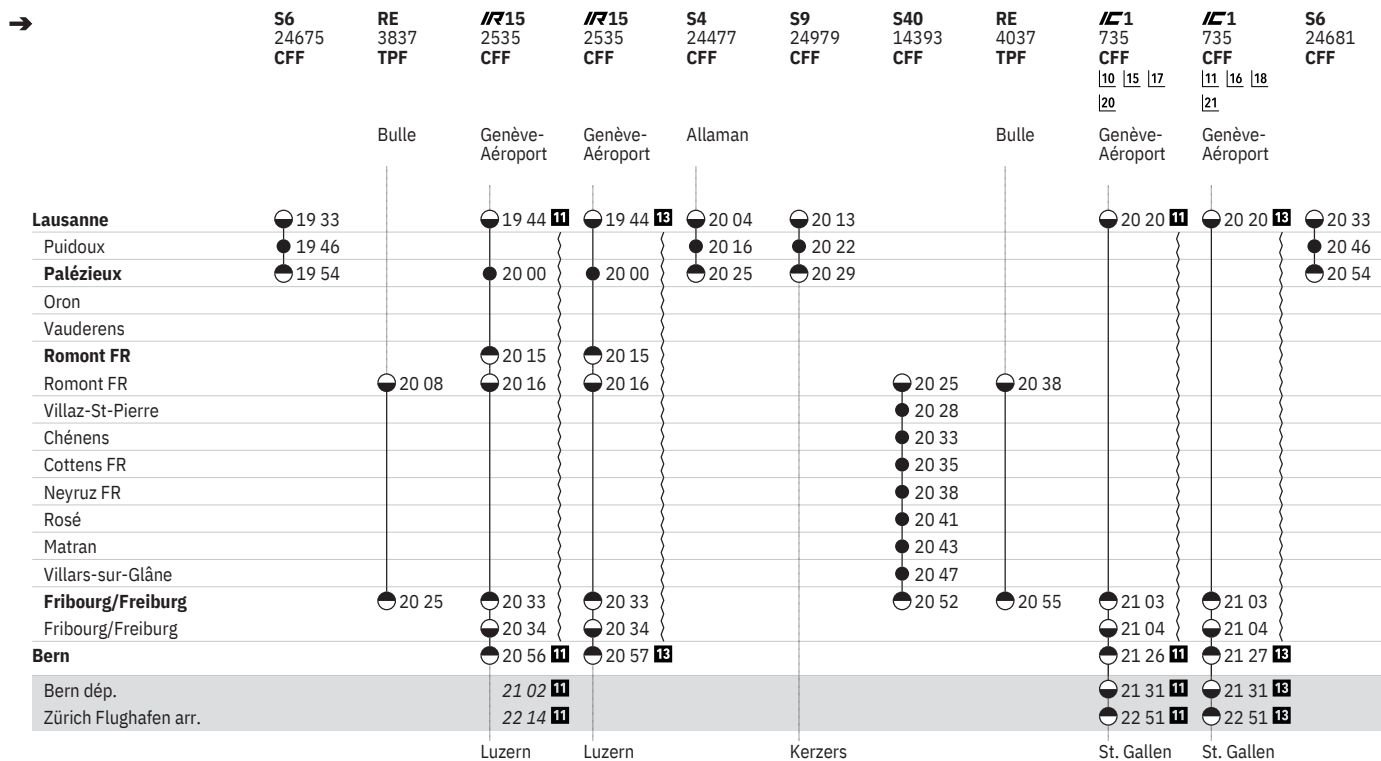

250 Lausanne - Romont - Fribourg - Bern - (RER Vaud, lignes S4, S6, S9)
(RER Fribourg | Freiburg, ligne S40)

État: 17. Décembre 2020