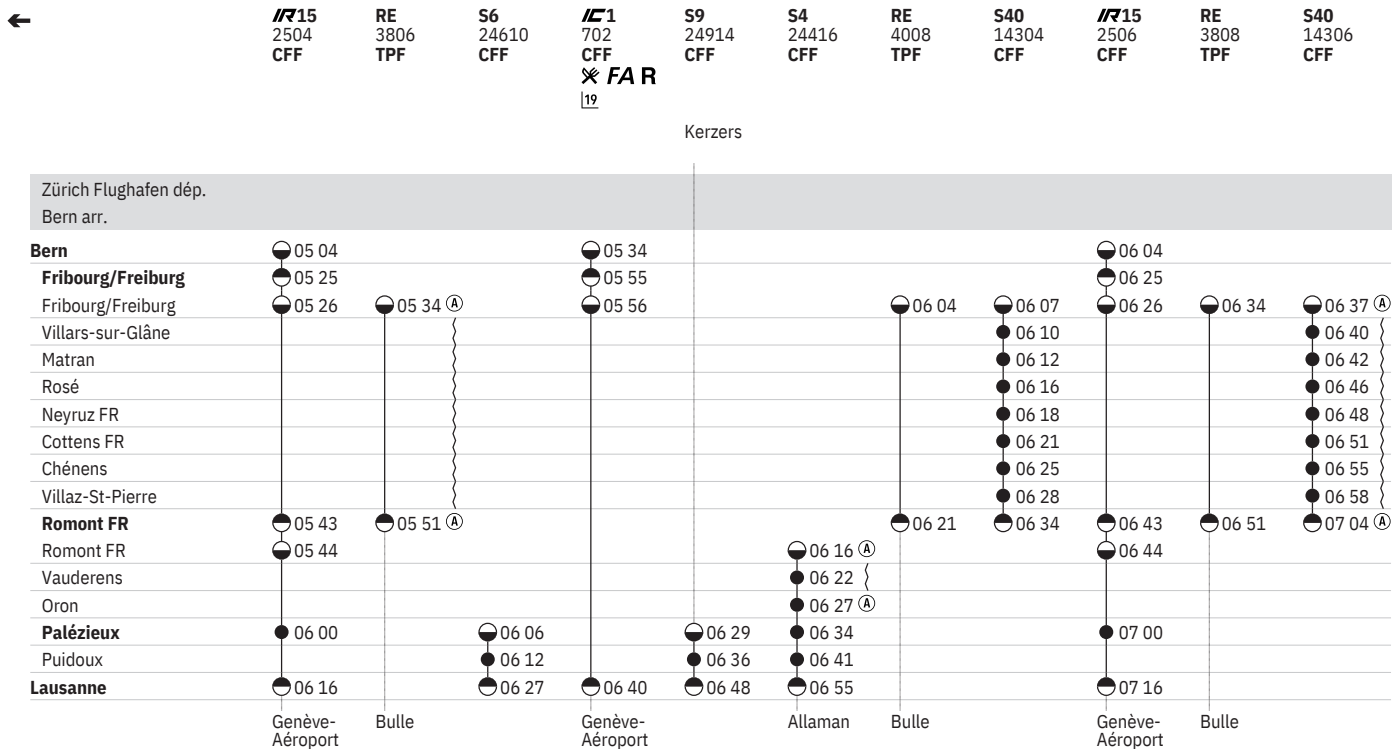

250 Lausanne - Romont - Fribourg - Bern - (RER Vaud, lignes S4, S6, S9)  
 (RER Fribourg | Freiburg, ligne S40)  

État: 17. Décembre 2020

250 Lausanne - Romont - Fribourg - Bern - (RER Vaud, lignes S4, S6, S9)
 (RER Fribourg | Freiburg, ligne S40)

État: 17. Décembre 2020

250 Lausanne - Romont - Fribourg - Bern - (RER Vaud, lignes S4, S6, S9)
 (RER Fribourg | Freiburg, ligne S40)

État: 17. Décembre 2020

250 Bern - Fribourg - Romont - Lausanne - (RER Vaud, lignes S4, S6, S9)
 (RER Fribourg | Freiburg, ligne S40)

État: 17. Décembre 2020

250 Bern - Fribourg - Romont - Lausanne - (RER Vaud, lignes S4, S6, S9)  
(RER Fribourg | Freiburg, ligne S40)  

État: 17. Décembre 2020

	IC1 706 CFF  <u>19</u>	RE 4012 TPF	S40 14316 CFF	S9 24922 CFF	S4 24424 CFF	IR15 2510 CFF <u>14</u>	RE 3812 TPF	S40 14320 CFF	S6 24624 CFF	IC1 708 CFF  <u>19</u>	RE 4014 TPF
	St. Gallen			Kerzers		Luzern				St. Gallen	
Zürich Flughafen dép.	06 08					06 45	06 45			07 08	
Bern arr.	07 28					07 58	07 58			08 28	
Bern	07 34					08 04	08 09			08 34	
Fribourg/Freiburg	07 55					08 25	08 33			08 55	
Fribourg/Freiburg	07 56	08 04	08 07			08 26	08 34	08 37 (A)		08 56	09 04
Villars-sur-Glâne			08 10					08 40			
Matran			08 12					08 42			
Rosé			08 16					08 46			
Neyruz FR			08 18					08 48			
Cottens FR			08 21					08 51			
Chénens			08 25					08 55			
Villaz-St-Pierre			08 28					08 58			
Romont FR		08 21	08 34			08 43	08 51	09 04 (A)			09 21
Romont FR						08 44					
Vauderens											
Oron											
Palézieux				08 29	08 34	09 00			09 06		
Puidoux				08 36	08 41				09 12		
Lausanne	08 40			08 48	08 55	09 16			09 27	09 40	
	Genève-Aéroport	Bulle			Allaman	Genève-Aéroport	Bulle			Genève-Aéroport	Bulle