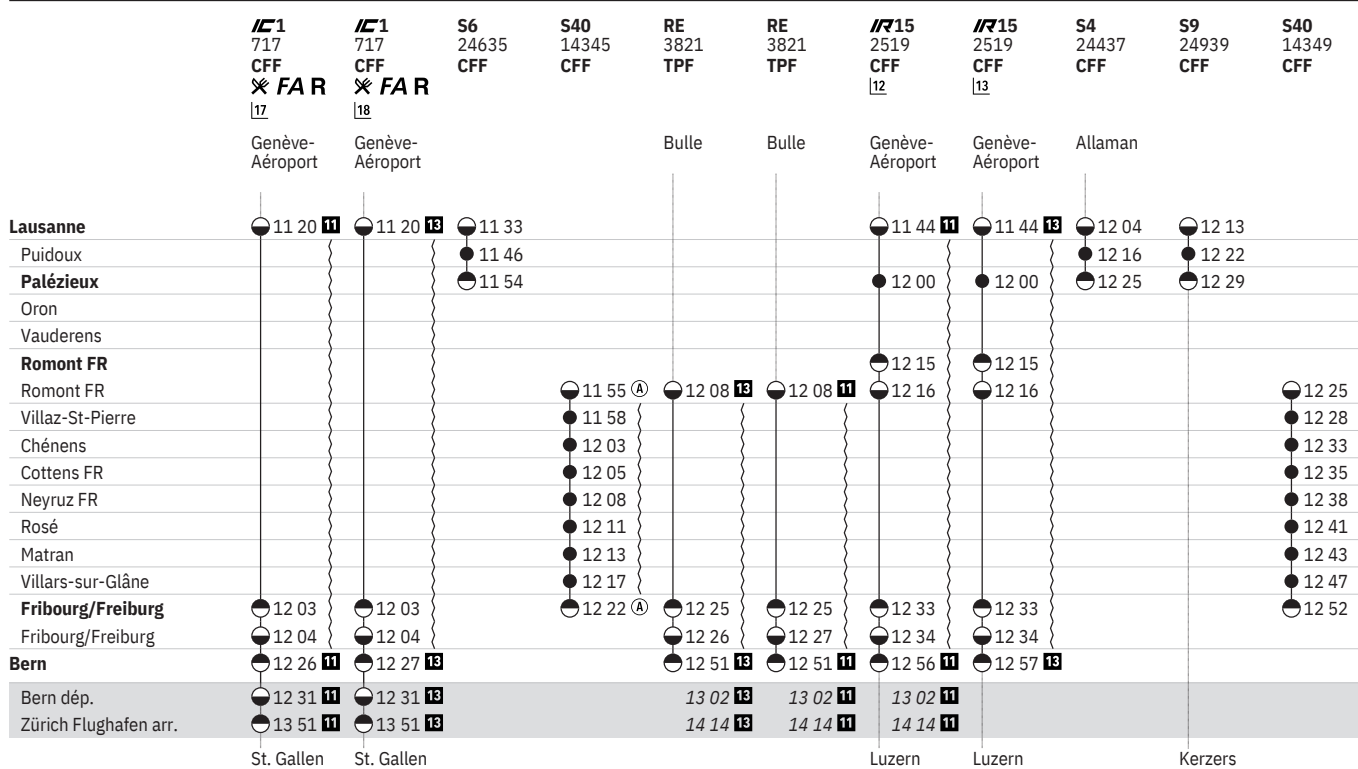

250 Lausanne - Romont - Fribourg - Bern - (RER Vaud, lignes S4, S6, S9)
(RER Fribourg | Freiburg, ligne S40)

État: 17. Décembre 2020