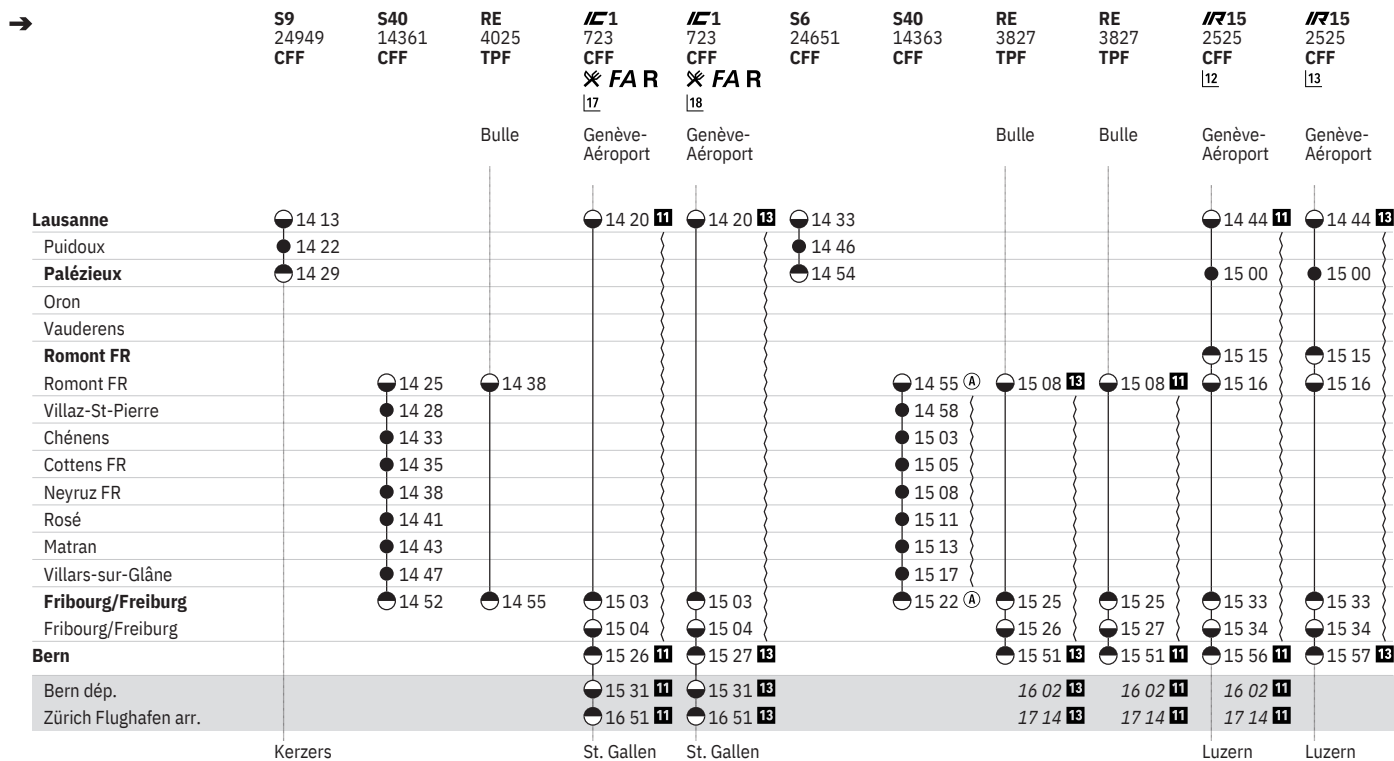

250 Lausanne - Romont - Fribourg - Bern - (RER Vaud, lignes S4, S6, S9)
(RER Fribourg | Freiburg, ligne S40)

État: 17. Décembre 2020