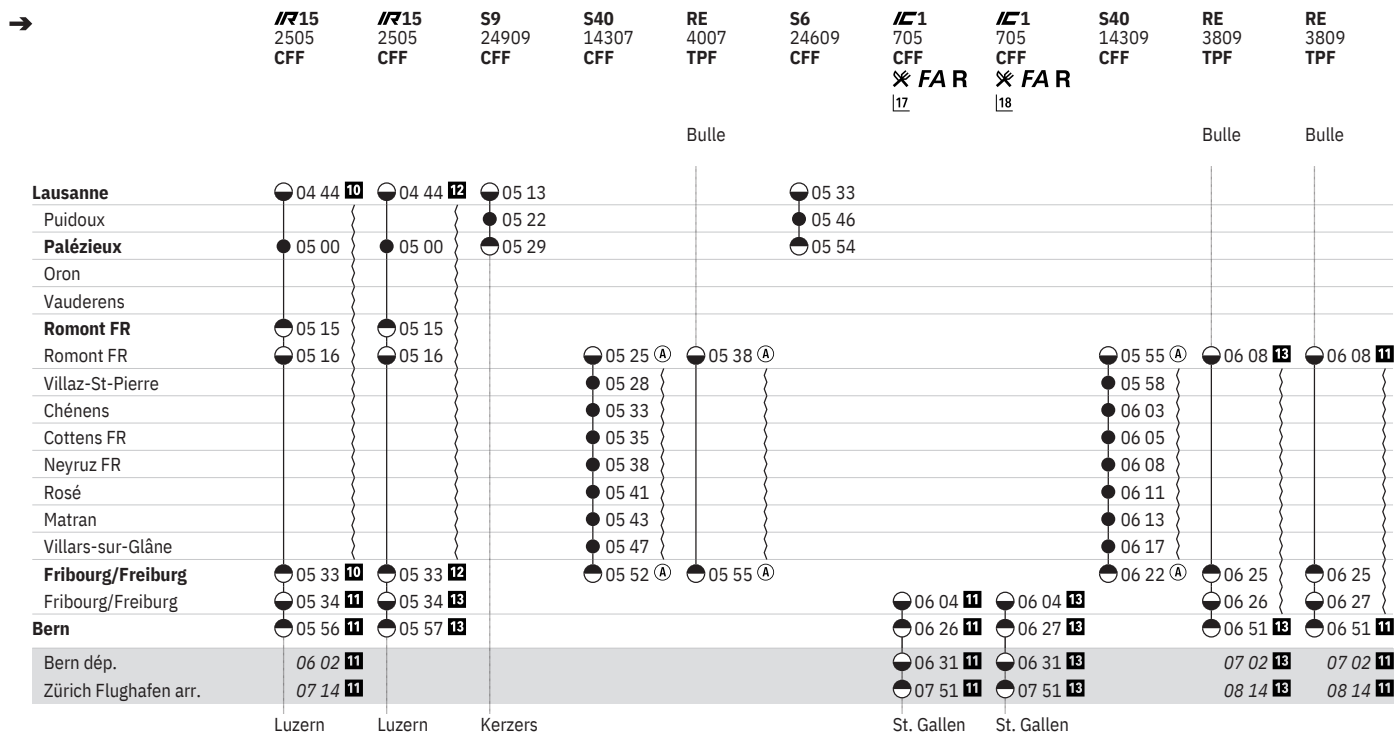

250 Lausanne - Romont - Fribourg - Bern - (RER Vaud, lignes S4, S6, S9)
 (RER Fribourg | Freiburg, ligne S40)

État: 17. Décembre 2020

250 Lausanne - Romont - Fribourg - Bern - (RER Vaud, lignes S4, S6, S9)  
(RER Fribourg | Fribourg, ligne S40)  

250 Lausanne - Romont - Fribourg - Bern - (RER Vaud, lignes S4, S6, S9)  
(RER Fribourg | Freiburg, ligne S40)  

État: 17. Décembre 2020

250 Lausanne - Romont - Fribourg - Bern - (RER Vaud, lignes S4, S6, S9)  
 (RER Fribourg | Freiburg, ligne S40)  