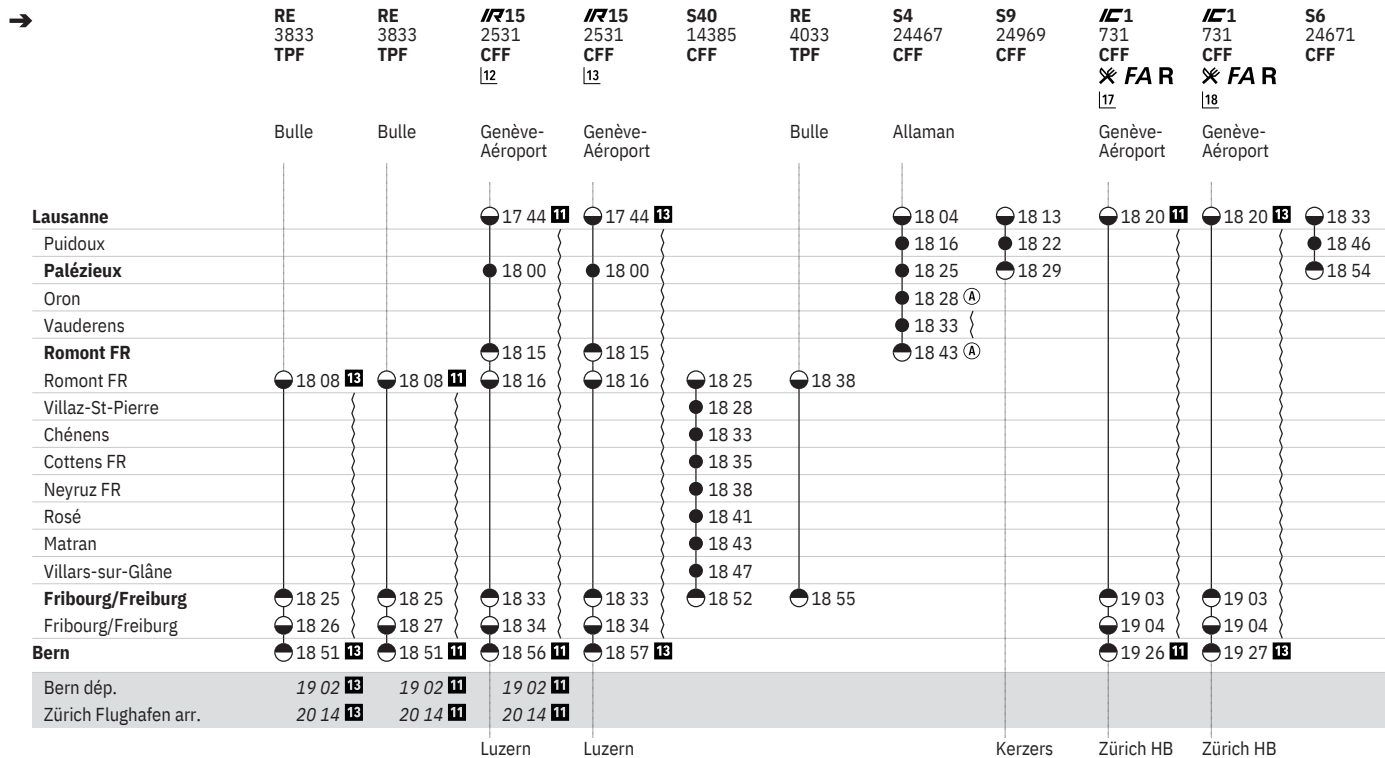

250 Lausanne - Romont - Fribourg - Bern - (RER Vaud, lignes S4, S6, S9)
(RER Fribourg | Freiburg, ligne S40)

État: 17. Décembre 2020