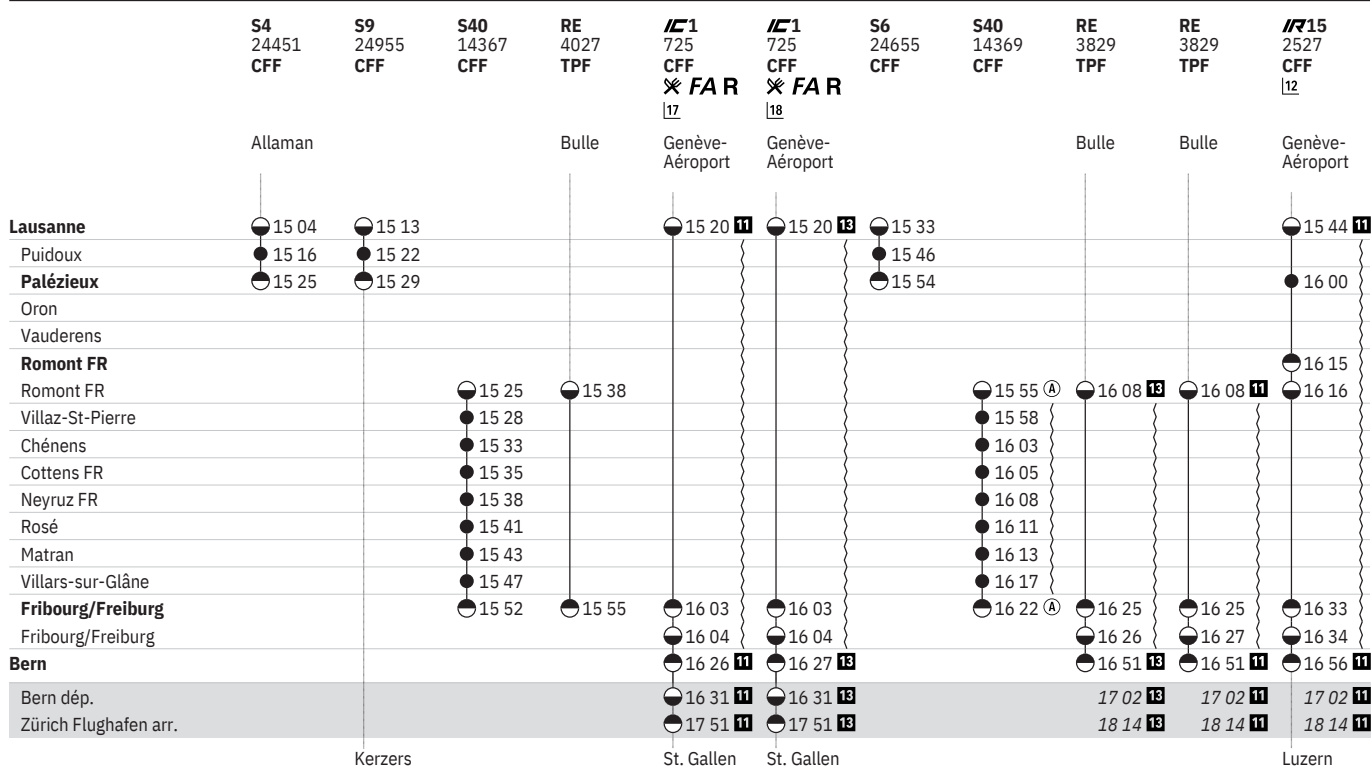

250 Lausanne - Romont - Fribourg - Bern - (RER Vaud, lignes S4, S6, S9)
(RER Fribourg | Freiburg, ligne S40)

État: 17. Décembre 2020