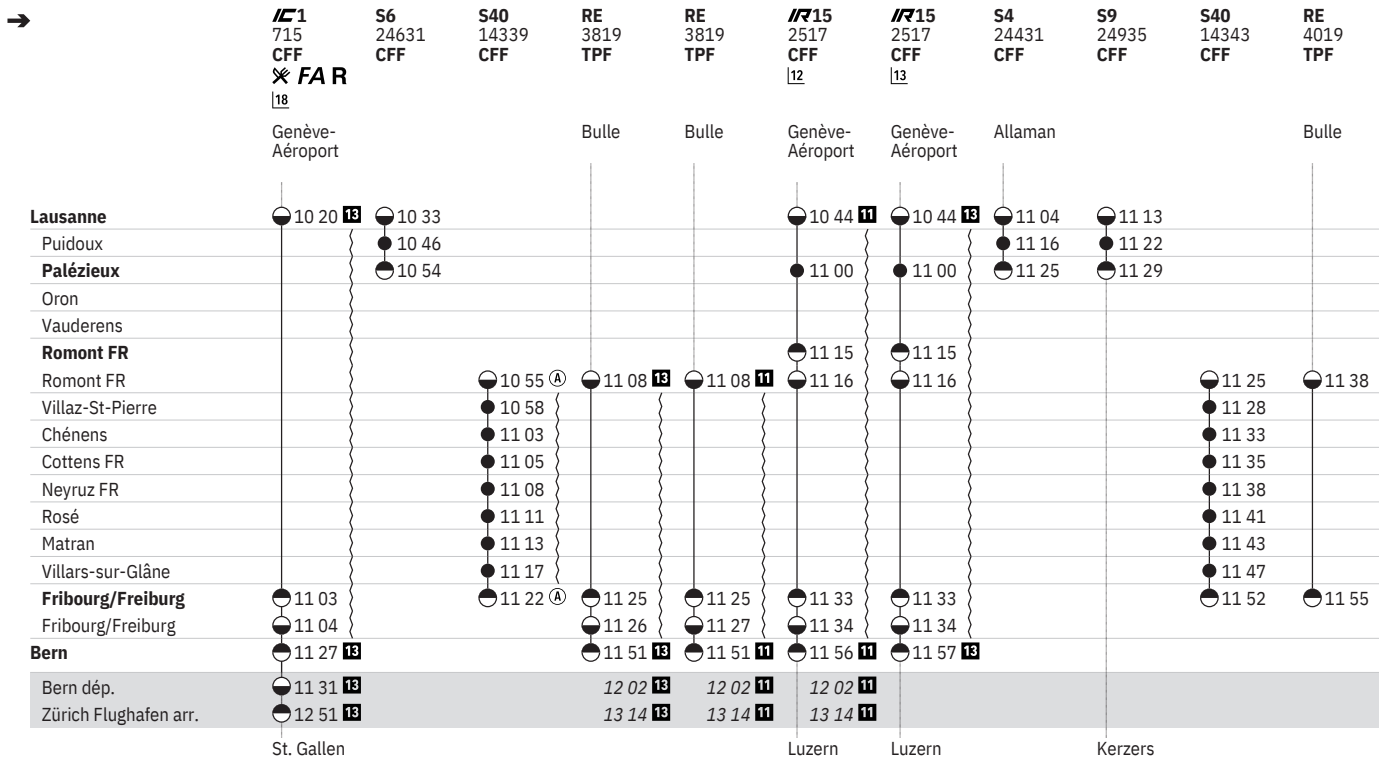

250 Lausanne - Romont - Fribourg - Bern - (RER Vaud, lignes S4, S6, S9)
(RER Fribourg | Freiburg, ligne S40)

État: 17. Décembre 2020