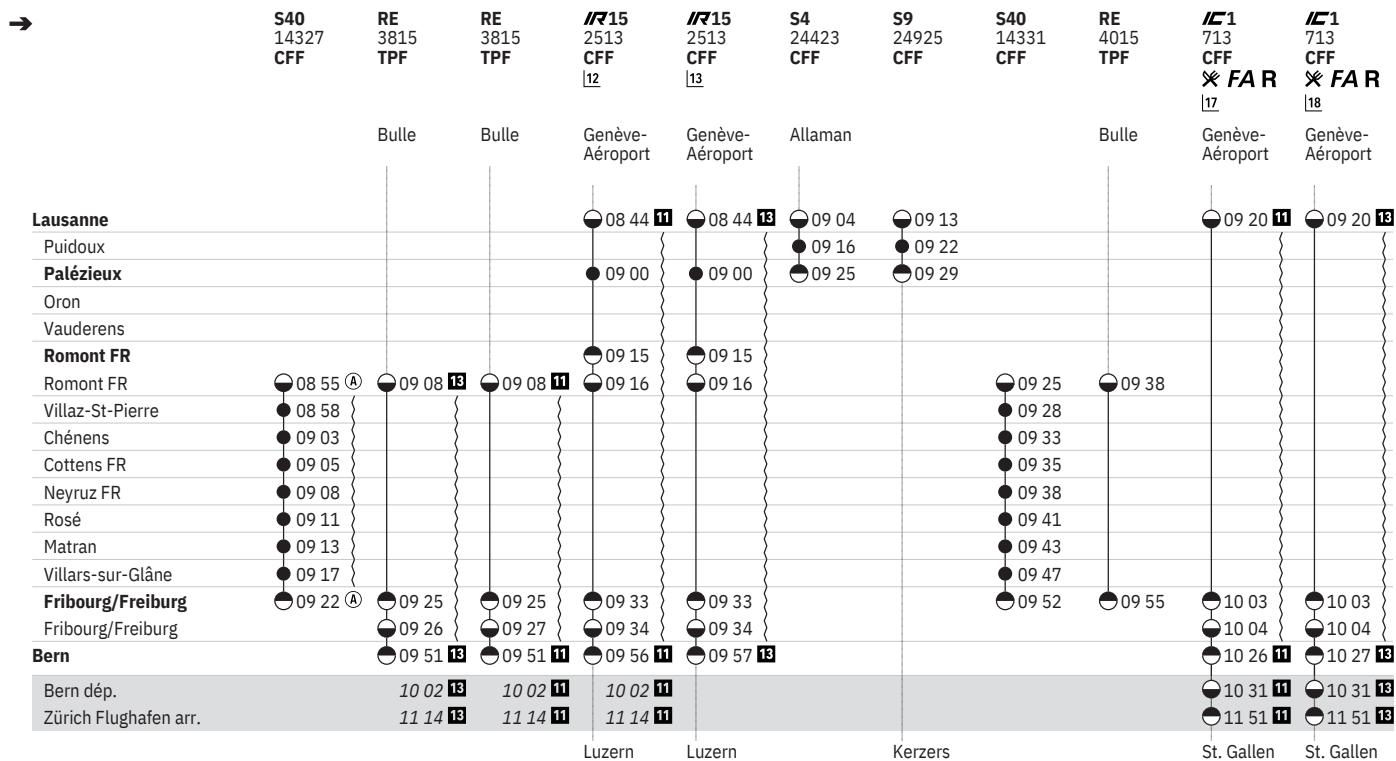

250 Lausanne - Romont - Fribourg - Bern - (RER Vaud, lignes S4, S6, S9)
 (RER Fribourg | Freiburg, ligne S40)

État: 17. Décembre 2020

250 Lausanne - Romont - Fribourg - Bern - (RER Vaud, lignes S4, S6, S9)  
(RER Fribourg | Fribourg, ligne S40)  

250 Lausanne - Romont - Fribourg - Bern - (RER Vaud, lignes S4, S6, S9)  
(RER Fribourg | Freiburg, ligne S40)  

État: 17. Décembre 2020

250 Lausanne - Romont - Fribourg - Bern - (RER Vaud, lignes S4, S6, S9)  
 (RER Fribourg | Freiburg, ligne S40)  