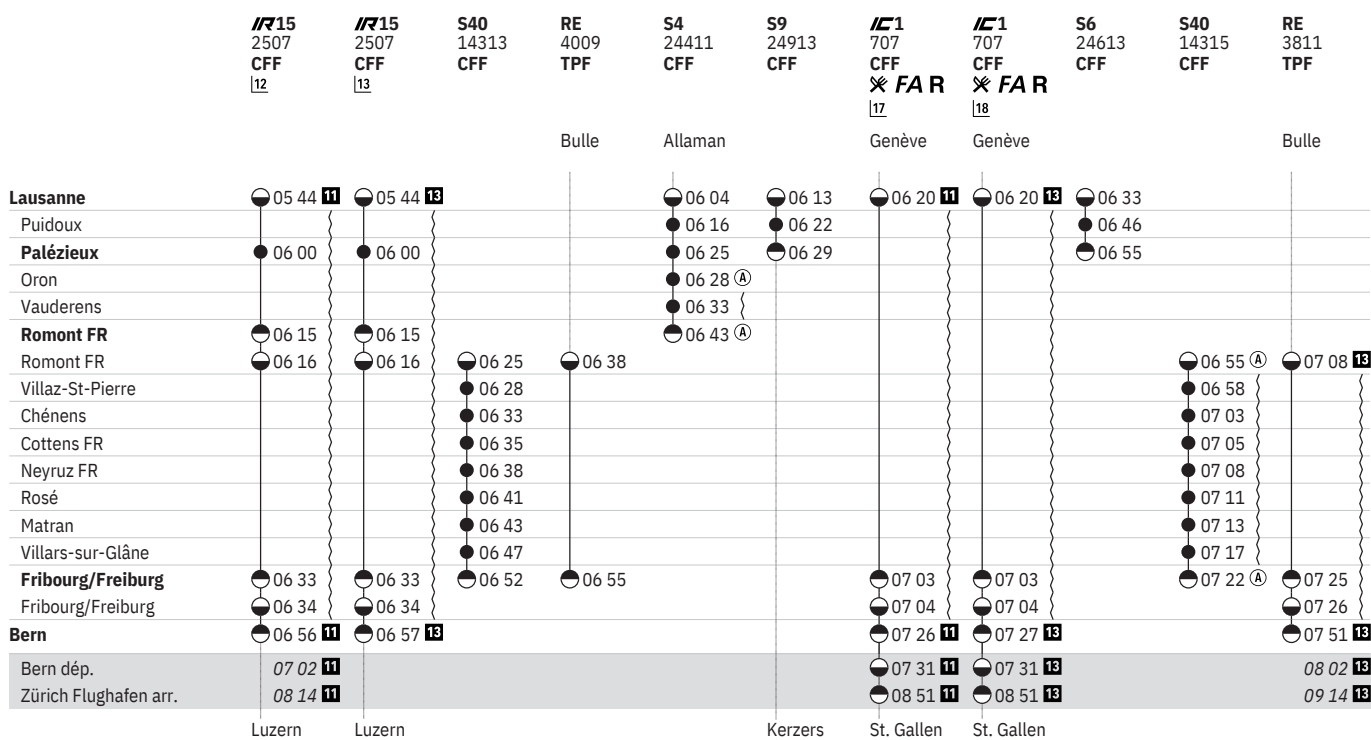

250 Lausanne - Romont - Fribourg - Bern - (RER Vaud, lignes S4, S6, S9)
 (RER Fribourg | Freiburg, ligne S40)

État: 17. Décembre 2020

250 Lausanne - Romont - Fribourg - Bern - (RER Vaud, lignes S4, S6, S9)  
(RER Fribourg | Fribourg, ligne S40)  

250 Lausanne - Romont - Fribourg - Bern - (RER Vaud, lignes S4, S6, S9)  
(RER Fribourg | Freiburg, ligne S40)  

État: 17. Décembre 2020

250 Lausanne - Romont - Fribourg - Bern - (RER Vaud, lignes S4, S6, S9)  
 (RER Fribourg | Freiburg, ligne S40)  