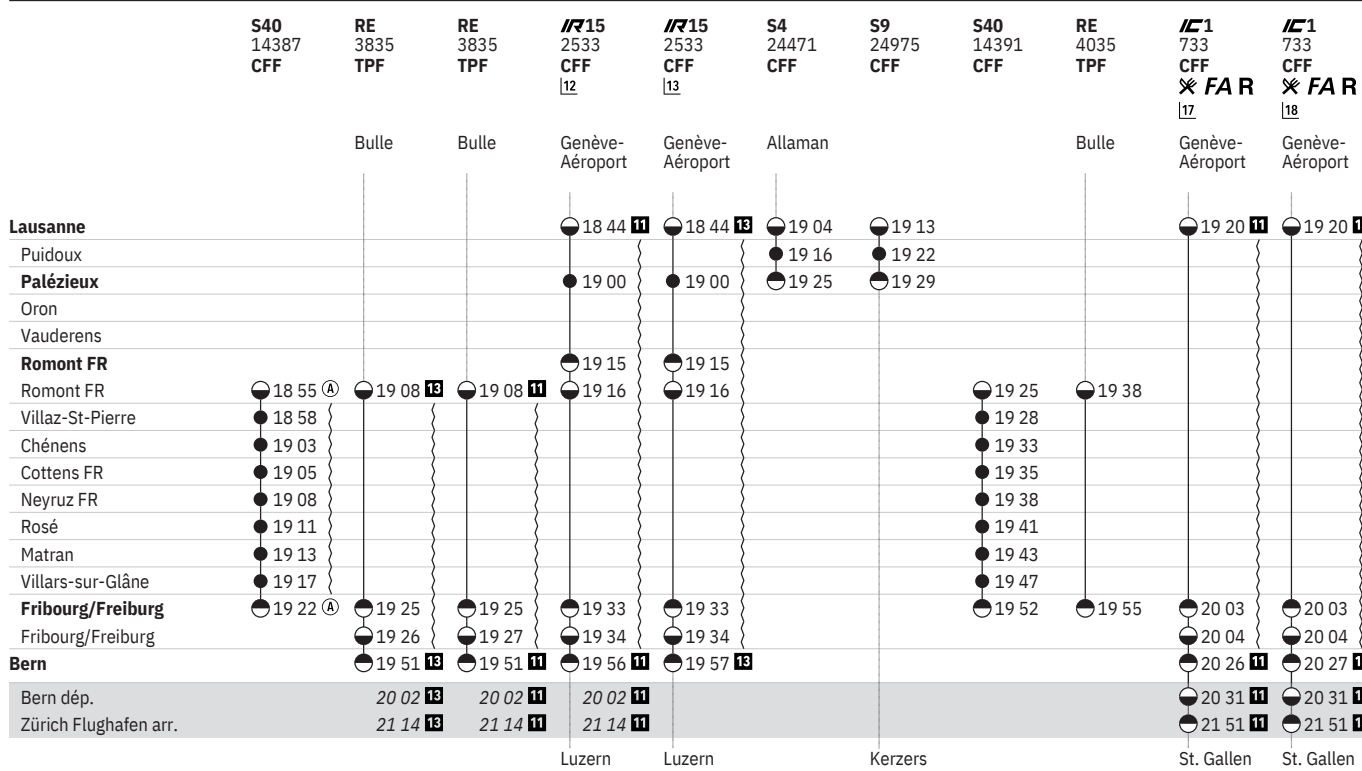

250 Lausanne - Romont - Fribourg - Bern - (RER Vaud, lignes S4, S6, S9)
(RER Fribourg | Freiburg, ligne S40)

État: 17. Décembre 2020