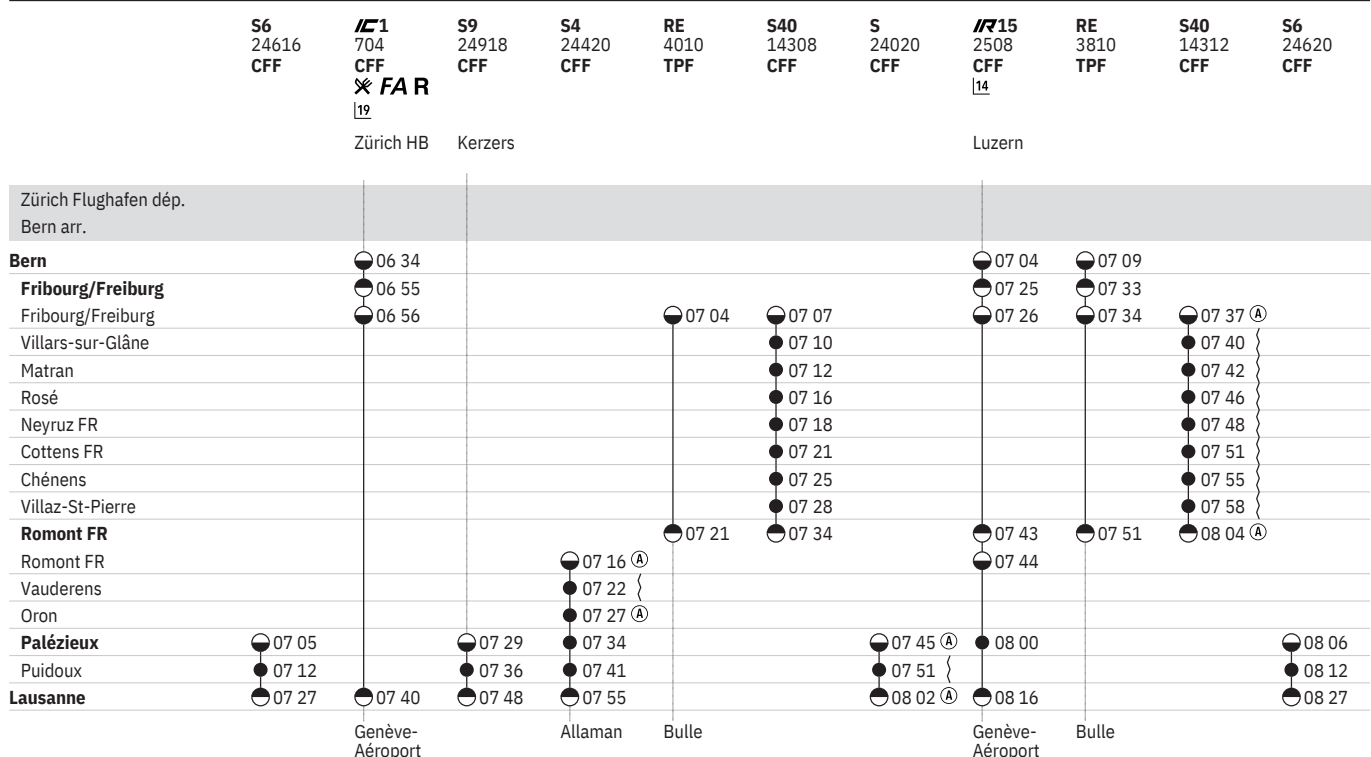

250 Bern - Fribourg - Romont - Lausanne - (RER Vaud, lignes S4, S6, S9)
(RER Fribourg | Freiburg, ligne S40)

État: 17. Décembre 2020