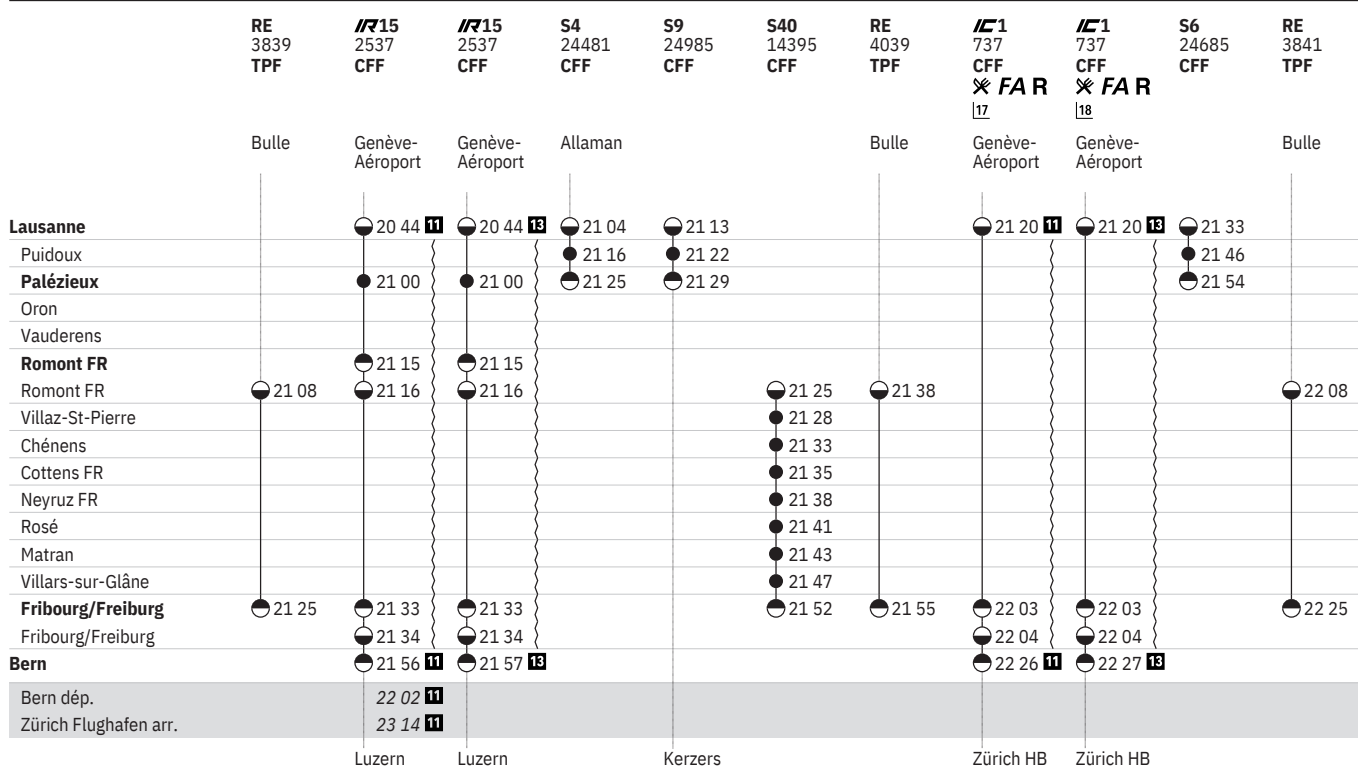

250 Lausanne - Romont - Fribourg - Bern - (RER Vaud, lignes S4, S6, S9)
(RER Fribourg | Freiburg, ligne S40)

État: 17. Décembre 2020