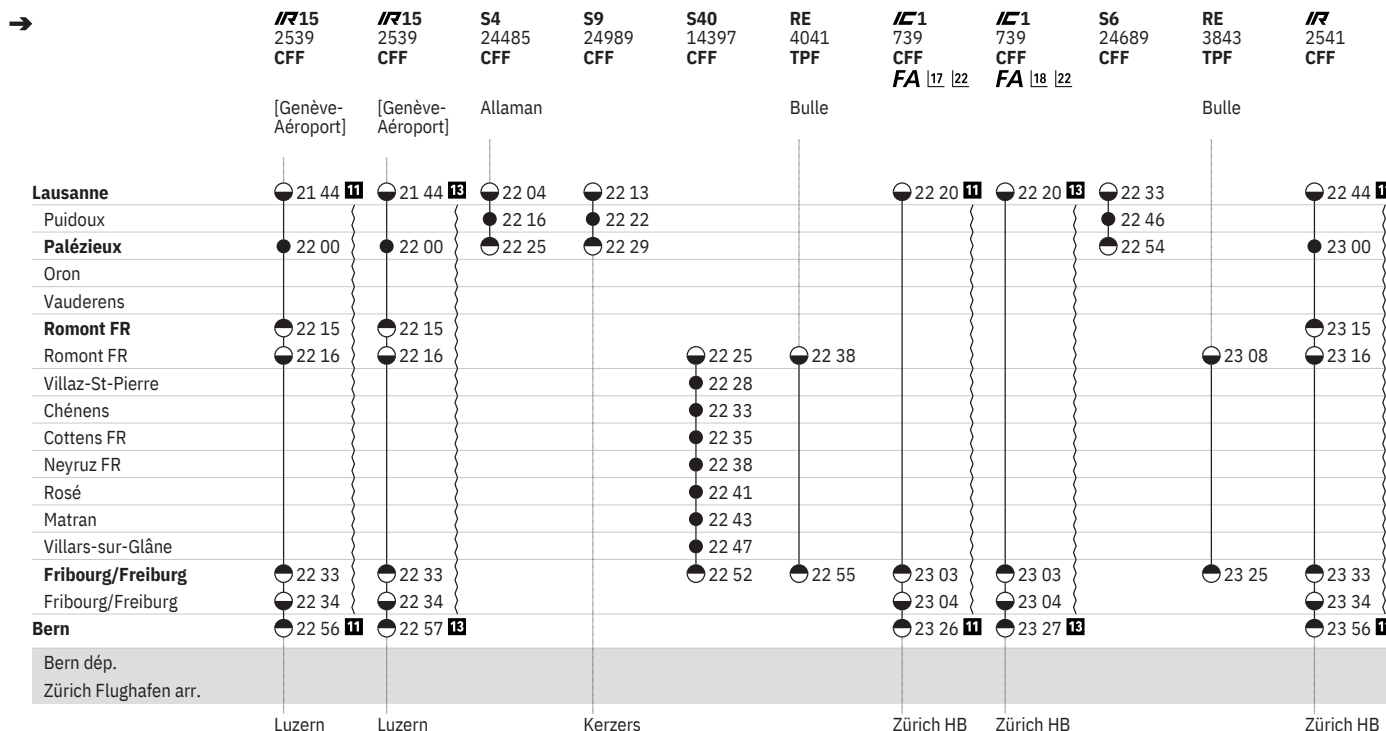

250 Lausanne - Romont - Fribourg - Bern - (RER Vaud, lignes S4, S6, S9)  
 (RER Fribourg | Freiburg, ligne S40)  

État: 17. Décembre 2020

250 Lausanne - Romont - Fribourg - Bern - (RER Vaud, lignes S4, S6, S9)
 (RER Fribourg | Freiburg, ligne S40)

État: 17. Décembre 2020

250 Lausanne - Romont - Fribourg - Bern - (RER Vaud, lignes S4, S6, S9)
 (RER Fribourg | Freiburg, ligne S40)

État: 17. Décembre 2020

250 Bern - Fribourg - Romont - Lausanne - (RER Vaud, lignes S4, S6, S9)
 (RER Fribourg | Freiburg, ligne S40)