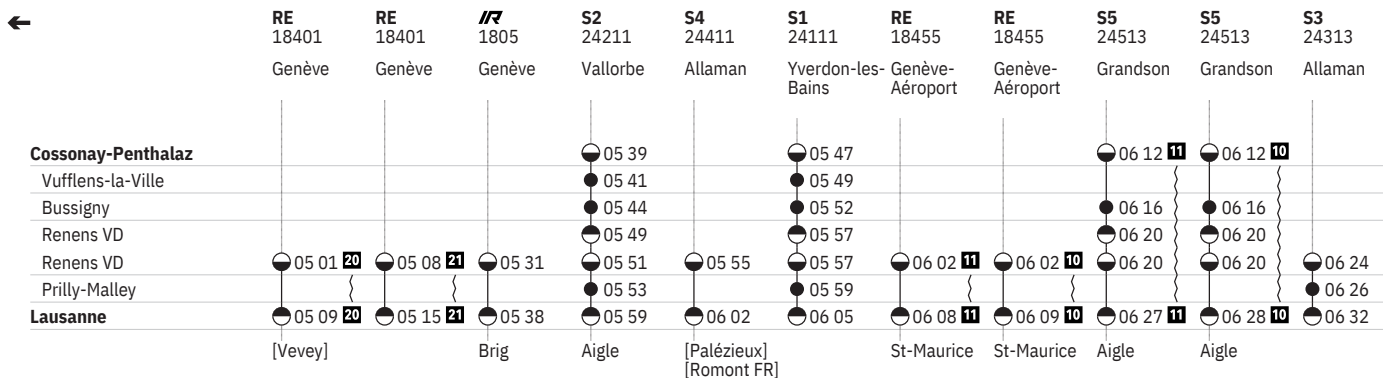

202 Cossonay-Penthalaz - Renens VD - Lausanne (tous les trains)

État: 31. Mai 2021