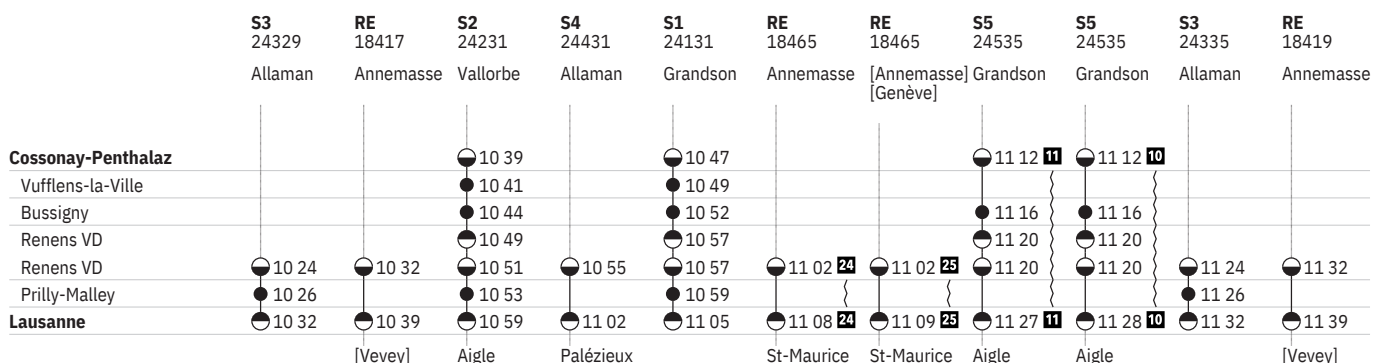

202 Cossonay-Penthalaz - Renens VD - Lausanne (tous les trains)

État: 31. Mai 2021