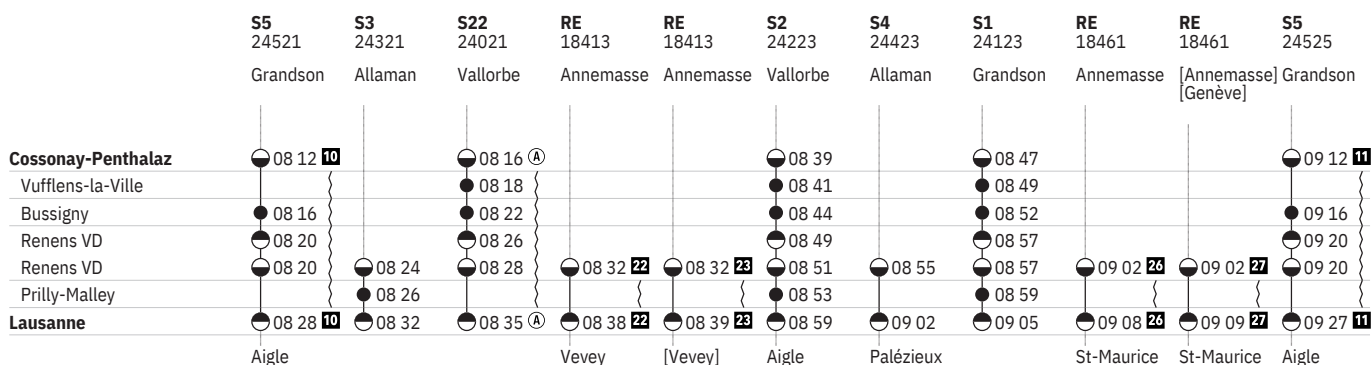

202 Cossonay-Penthalaz - Renens VD - Lausanne (tous les trains)

État: 31. Mai 2021