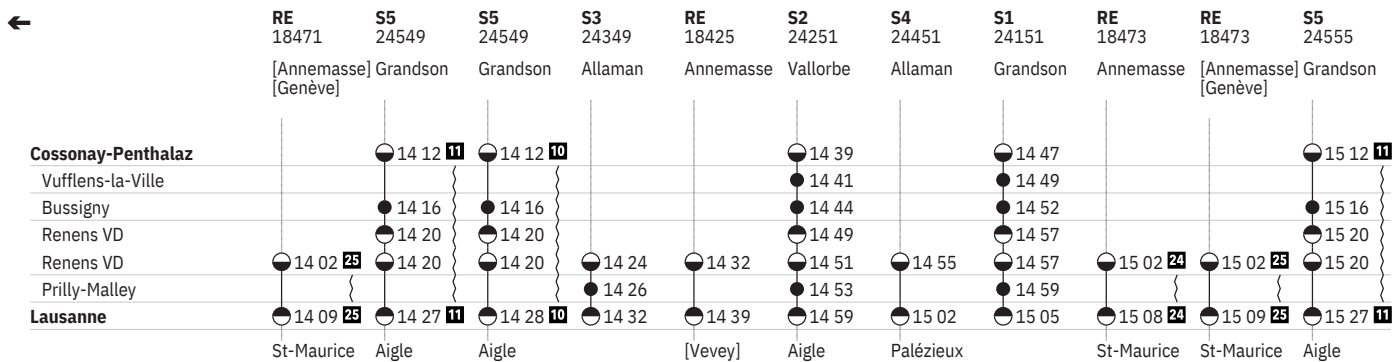

202 Cossonay-Penthalaz - Renens VD - Lausanne (tous les trains)  

État: 31. Mai 2021

202 Cossonay-Penthalaz - Renens VD - Lausanne (tous les trains)  

État: 31. Mai 2021

202 Cossonay-Penthalaz - Renens VD - Lausanne (tous les trains)  

État: 31. Mai 2021

202 Cossonay-Penthalaz - Renens VD - Lausanne (tous les trains)  

État: 31. Mai 2021

202 Cossonay-Penthalaz - Renens VD - Lausanne (tous les trains)  

État: 31. Mai 2021

	RE 18489 Genève- Aéroport	S5 24591 Grandson	S5 24591 Grandson	S3 24391 Allaman	RE 18443 [Annemasse] [Genève- Aéroport]	S2 24293 Vallorbe	S4 24401 Allaman	S1 24193 Grandson	RE 18491 Genève- Aéroport	RE 18491 Genève- Aéroport	S5 24595 Grandson
Cossonay-Penthalaz		● 23 12 30	● 23 12 31			● 23 39		● 23 47			● 00 12 18
Vufflens-la-Ville						● 23 41		● 23 49			
Bussigny		● 23 16	● 23 16			● 23 44		● 23 52			● 00 16
Renens VD		● 23 20	● 23 20			● 23 49		● 23 57			● 00 20
Renens VD	● 23 04 29	● 23 20	● 23 20	● 23 24	● 23 32	● 23 51	● 23 55	● 23 57	● 00 02 18	● 00 04 15	● 00 20
Prilly-Malley			● 23 22 29	● 23 26		● 23 53		● 23 59			● 00 22
Lausanne	● 23 10 29	● 23 27 30	● 23 28 31	● 23 32	● 23 39	● 23 59	● 00 02	● 00 05	● 00 09 18	● 00 10 15	● 00 28 18
		St-Maurice	[St-Maurice]			St-Maurice	Palézieux				St-Maurice