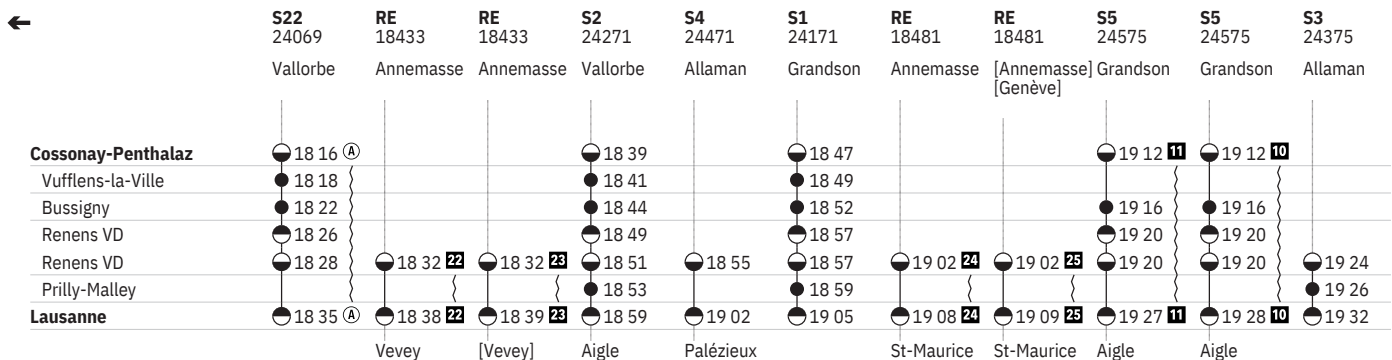

202 Cossonay-Penthalaz - Renens VD - Lausanne (tous les trains)  

État: 31. Mai 2021

202 Cossonay-Penthalaz - Renens VD - Lausanne (tous les trains)  

État: 31. Mai 2021

202 Cossonay-Penthalaz - Renens VD - Lausanne (tous les trains)  

État: 31. Mai 2021

202 Cossonay-Penthalaz - Renens VD - Lausanne (tous les trains)  

État: 31. Mai 2021

202 Cossonay-Penthalaz - Renens VD - Lausanne (tous les trains)  

État: 31. Mai 2021

	RE 18489 Genève- Aéroport	S5 24591 Grandson	S5 24591 Grandson	S3 24391 Allaman	RE 18443 [Annemasse] [Genève- Aéroport]	S2 24293 Vallorbe	S4 24401 Allaman	S1 24193 Grandson	RE 18491 Genève- Aéroport	RE 18491 Genève- Aéroport	S5 24595 Grandson
Cossonay-Penthalaz		● 23 12 30	● 23 12 31			● 23 39		● 23 47			● 00 12 18
Vufflens-la-Ville						● 23 41		● 23 49			
Bussigny		● 23 16	● 23 16			● 23 44		● 23 52			● 00 16
Renens VD		● 23 20	● 23 20			● 23 49		● 23 57			● 00 20
Renens VD	● 23 04 29	● 23 20	● 23 20	● 23 24	● 23 32	● 23 51	● 23 55	● 23 57	● 00 02 18	● 00 04 15	● 00 20
Prilly-Malley			● 23 22 29	● 23 26		● 23 53		● 23 59			● 00 22
Lausanne	● 23 10 29	● 23 27 30	● 23 28 31	● 23 32	● 23 39	● 23 59	● 00 02	● 00 05	● 00 09 18	● 00 10 15	● 00 28 18
		St-Maurice	[St-Maurice]			St-Maurice	Palézieux				St-Maurice