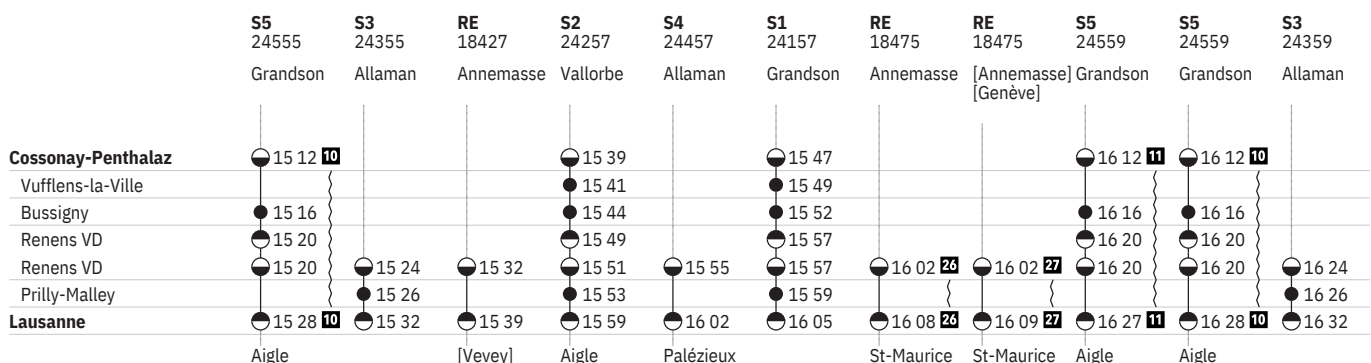

202 Cossonay-Penthalaz - Renens VD - Lausanne (tous les trains)  

État: 31. Mai 2021

202 Cossonay-Penthalaz - Renens VD - Lausanne (tous les trains)  

État: 31. Mai 2021

202 Cossonay-Penthalaz - Renens VD - Lausanne (tous les trains)  

État: 31. Mai 2021

202 Cossonay-Penthalaz - Renens VD - Lausanne (tous les trains)  

État: 31. Mai 2021

202 Cossonay-Penthalaz - Renens VD - Lausanne (tous les trains)  

État: 31. Mai 2021

	RE 18489 Genève- Aéroport	S5 24591 Grandson	S5 24591 Grandson	S3 24391 Allaman	RE 18443 [Annemasse] [Genève- Aéroport]	S2 24293 Vallorbe	S4 24401 Allaman	S1 24193 Grandson	RE 18491 Genève- Aéroport	RE 18491 Genève- Aéroport	S5 24595 Grandson
Cossonay-Penthalaz		● 23 12 30	● 23 12 31			● 23 39		● 23 47			● 00 12 18
Vufflens-la-Ville						● 23 41		● 23 49			
Bussigny		● 23 16	● 23 16			● 23 44		● 23 52			● 00 16
Renens VD		● 23 20	● 23 20			● 23 49		● 23 57			● 00 20
Renens VD	● 23 04 29	● 23 20	● 23 20	● 23 24	● 23 32	● 23 51	● 23 55	● 23 57	● 00 02 18	● 00 04 15	● 00 20
Prilly-Malley			● 23 22 29	● 23 26		● 23 53		● 23 59			● 00 22
Lausanne	● 23 10 29	● 23 27 30	● 23 28 31	● 23 32	● 23 39	● 23 59	● 00 02	● 00 05	● 00 09 18	● 00 10 15	● 00 28 18
		St-Maurice	[St-Maurice]			St-Maurice	Palézieux				St-Maurice