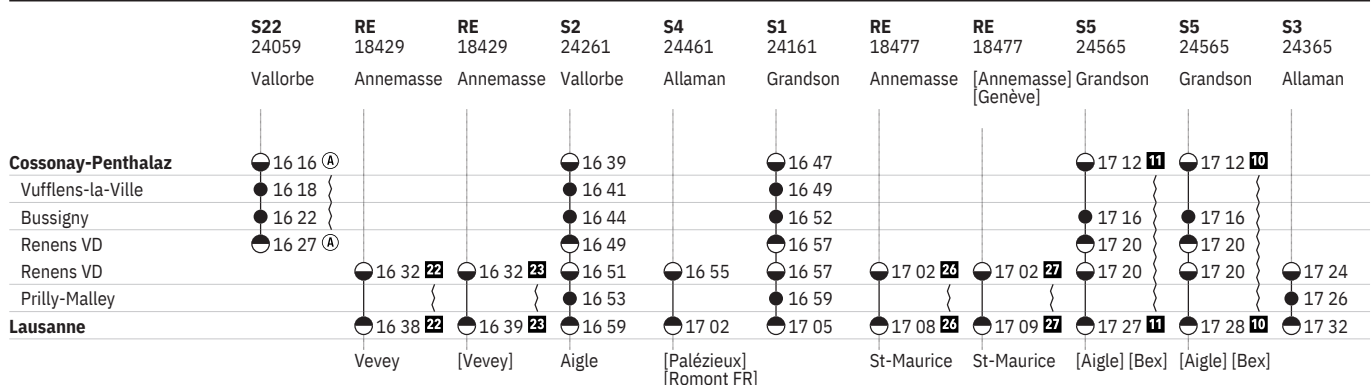

202 Cossonay-Penthalaz - Renens VD - Lausanne (tous les trains)  

État: 31. Mai 2021

202 Cossonay-Penthalaz - Renens VD - Lausanne (tous les trains)  

État: 31. Mai 2021

202 Cossonay-Penthalaz - Renens VD - Lausanne (tous les trains)  

État: 31. Mai 2021

202 Cossonay-Penthalaz - Renens VD - Lausanne (tous les trains)  

État: 31. Mai 2021

202 Cossonay-Penthalaz - Renens VD - Lausanne (tous les trains)  

État: 31. Mai 2021

	RE 18489 Genève- Aéroport	S5 24591 Grandson	S5 24591 Grandson	S3 24391 Allaman	RE 18443 [Annemasse] [Genève- Aéroport]	S2 24293 Vallorbe	S4 24401 Allaman	S1 24193 Grandson	RE 18491 Genève- Aéroport	RE 18491 Genève- Aéroport	S5 24595 Grandson
Cossonay-Penthalaz		● 23 12 30	● 23 12 31			● 23 39		● 23 47			● 00 12 18
Vufflens-la-Ville						● 23 41		● 23 49			
Bussigny		● 23 16	● 23 16			● 23 44		● 23 52			● 00 16
Renens VD		● 23 20	● 23 20			● 23 49		● 23 57			● 00 20
Renens VD	● 23 04 29	● 23 20	● 23 20	● 23 24	● 23 32	● 23 51	● 23 55	● 23 57	● 00 02 18	● 00 04 15	● 00 20
Prilly-Malley			● 23 22 29	● 23 26		● 23 53		● 23 59			● 00 22
Lausanne	● 23 10 29	● 23 27 30	● 23 28 31	● 23 32	● 23 39	● 23 59	● 00 02	● 00 05	● 00 09 18	● 00 10 15	● 00 28 18
		St-Maurice	[St-Maurice]			St-Maurice	Palézieux				St-Maurice