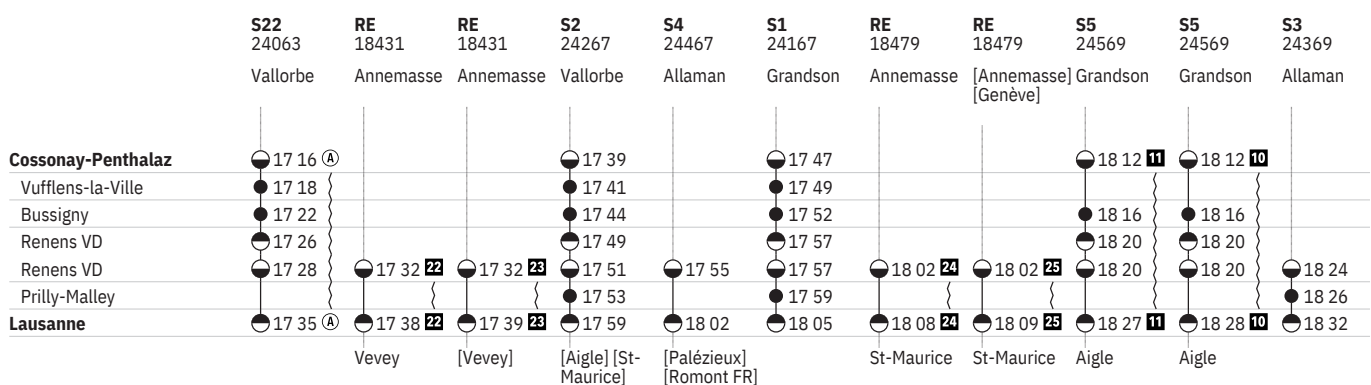

202 Cossonay-Penthalaz - Renens VD - Lausanne (tous les trains)  

État: 31. Mai 2021

202 Cossonay-Penthalaz - Renens VD - Lausanne (tous les trains)  

État: 31. Mai 2021

202 Cossonay-Penthalaz - Renens VD - Lausanne (tous les trains)  

État: 31. Mai 2021

202 Cossonay-Penthalaz - Renens VD - Lausanne (tous les trains)  

État: 31. Mai 2021

202 Cossonay-Penthalaz - Renens VD - Lausanne (tous les trains)  

État: 31. Mai 2021

	RE 18489 Genève- Aéroport	S5 24591 Grandson	S5 24591 Grandson	S3 24391 Allaman	RE 18443 [Annemasse] [Genève- Aéroport]	S2 24293 Vallorbe	S4 24401 Allaman	S1 24193 Grandson	RE 18491 Genève- Aéroport	RE 18491 Genève- Aéroport	S5 24595 Grandson
Cossonay-Penthalaz		● 23 12 30	● 23 12 31			● 23 39		● 23 47			● 00 12 18
Vufflens-la-Ville						● 23 41		● 23 49			
Bussigny		● 23 16	● 23 16			● 23 44		● 23 52			● 00 16
Renens VD		● 23 20	● 23 20			● 23 49		● 23 57			● 00 20
Renens VD	● 23 04 29	● 23 20	● 23 20	● 23 24	● 23 32	● 23 51	● 23 55	● 23 57	● 00 02 18	● 00 04 15	● 00 20
Prilly-Malley			● 23 22 29	● 23 26		● 23 53		● 23 59			● 00 22
Lausanne	● 23 10 29	● 23 27 30	● 23 28 31	● 23 32	● 23 39	● 23 59	● 00 02	● 00 05	● 00 09 18	● 00 10 15	● 00 28 18
		St-Maurice	[St-Maurice]			St-Maurice	Palézieux				St-Maurice