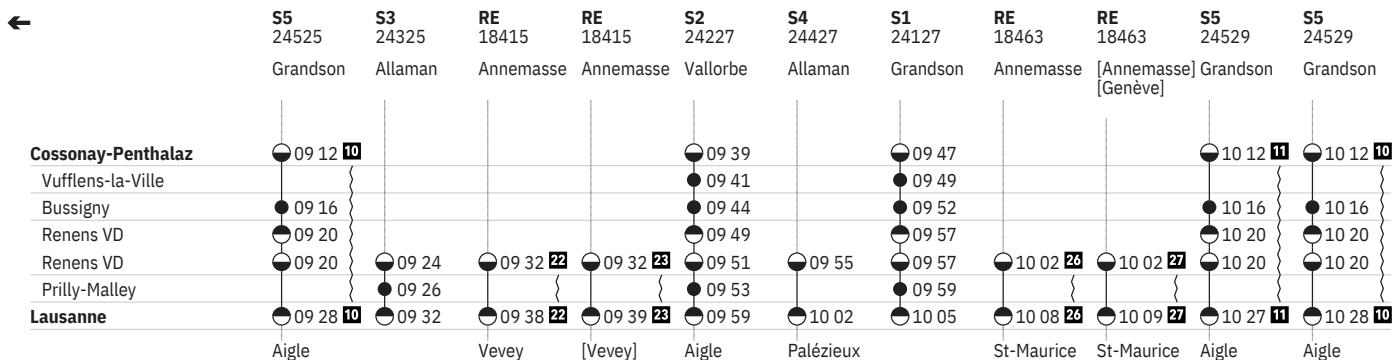

	S1 24192	S4 24492 Palézieux	S2 24292 [Aigle] [Vevey]	RE 18440	S3 24394	S5 24594 Aigle	RE 18488 St-Maurice	S1 24196	S4 24496 Palézieux	RE 18442	S2 24298
Lausanne	● 22 54	● 22 58	● 23 01	● 23 21	● 23 26	● 23 30	● 23 51	● 23 54	● 23 58	● 00 25 15	● 00 28 16
Prilly-Malley	● 22 56		● 23 03		● 23 28	● 23 32		● 23 56		● 00 30	● 00 30
Renens VD	● 23 01	● 23 04	● 23 08	● 23 27	● 23 33	● 23 37	● 23 57	● 00 01	● 00 04	● 00 31 15	● 00 35
Renens VD	● 23 01		● 23 08			● 23 37		● 00 01			● 00 38
Bussigny	● 23 03		● 23 10			● 23 39		● 00 03			● 00 40
Vufflens-la-Ville	● 23 06		● 23 13					● 00 06			● 00 43
Cossonay-Penthalaz	● 23 10		● 23 17			● 23 45		● 00 10			● 00 47 16
	Grandson	Allaman	Vallorbe	Genève- Aéroport	Allaman	Grandson	[Genève] [Genève- Aéroport]	Grandson	Allaman	Genève	Vallorbe

	S2 24298	RE 18442	S 24002	RE 18444	S 24004 Palézieux	S 24006 St-Maurice	RE 18400 Vevey	RE 18402 [Vevey]
Lausanne	● 00 28 17	● 00 51 18	● 01 27 19	● 01 35 18	● 01 39 19	● 02 25 19	● 02 51 18	● 03 51
Prilly-Malley	● 00 31		● 01 30	● 01 41 18	● 01 42	● 02 28		
Renens VD	● 00 35	● 00 57 18	● 01 34	● 01 41 18	● 01 46 19	● 02 32	● 02 57 18	● 03 57
Renens VD	● 00 38		● 01 35			● 02 33		
Bussigny	● 00 40		● 01 37			● 02 35		
Vufflens-la-Ville	● 00 43		● 01 40			● 02 38		
Cossonay-Penthalaz	● 00 47 17		● 01 44 19			● 02 42 19		
	Vallorbe	Genève	Grandson	Genève	Allaman	Vallorbe	Genève	Genève- Aéroport

202 Cossonay-Penthalaz - Renens VD - Lausanne (tous les trains)  

État: 31. Mai 2021

202 Cossonay-Penthalaz - Renens VD - Lausanne (tous les trains)  

État: 31. Mai 2021

202 Cossonay-Penthalaz - Renens VD - Lausanne (tous les trains)  