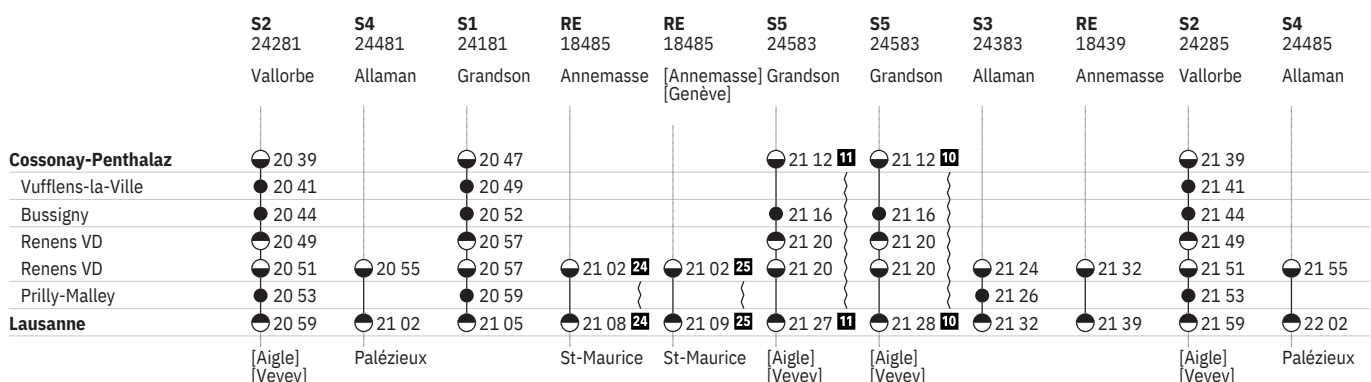

202 Cossonay-Penthalaz - Renens VD - Lausanne (tous les trains)  

État: 31. Mai 2021

202 Cossonay-Penthalaz - Renens VD - Lausanne (tous les trains)  

État: 31. Mai 2021

202 Cossonay-Penthalaz - Renens VD - Lausanne (tous les trains)  

État: 31. Mai 2021

202 Cossonay-Penthalaz - Renens VD - Lausanne (tous les trains)  

État: 31. Mai 2021

202 Cossonay-Penthalaz - Renens VD - Lausanne (tous les trains)  

État: 31. Mai 2021

	RE 18489 Genève- Aéroport	S5 24591 Grandson	S5 24591 Grandson	S3 24391 Allaman	RE 18443 [Annemasse] [Genève- Aéroport]	S2 24293 Vallorbe	S4 24401 Allaman	S1 24193 Grandson	RE 18491 Genève- Aéroport	RE 18491 Genève- Aéroport	S5 24595 Grandson
Cossonay-Penthalaz		● 23 12 30	● 23 12 31			● 23 39		● 23 47			● 00 12 18
Vufflens-la-Ville						● 23 41		● 23 49			
Bussigny		● 23 16	● 23 16			● 23 44		● 23 52			● 00 16
Renens VD		● 23 20	● 23 20			● 23 49		● 23 57			● 00 20
Renens VD	● 23 04 29	● 23 20	● 23 20	● 23 24	● 23 32	● 23 51	● 23 55	● 23 57	● 00 02 18	● 00 04 15	● 00 20
Prilly-Malley			● 23 22 29	● 23 26		● 23 53		● 23 59			● 00 22
Lausanne	● 23 10 29	● 23 27 30	● 23 28 31	● 23 32	● 23 39	● 23 59	● 00 02	● 00 05	● 00 09 18	● 00 10 15	● 00 28 18
		St-Maurice	[St-Maurice]			St-Maurice	Palézieux				St-Maurice