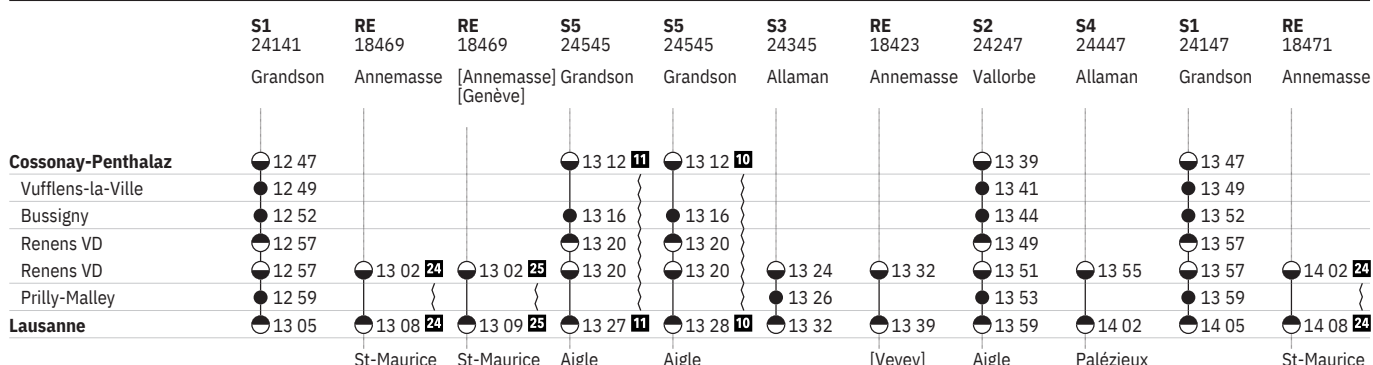

	S1 24192	S4 24492 Palézieux	S2 24292 [Aigle] [Vevey]	RE 18440	S3 24394	S5 24594 Aigle	RE 18488 St-Maurice	S1 24196	S4 24496 Palézieux	RE 18442	S2 24298
Lausanne	● 22 54	● 22 58	● 23 01	● 23 21	● 23 26	● 23 30	● 23 51	● 23 54	● 23 58	● 00 25 15	● 00 28 16
Prilly-Malley	● 22 56		● 23 03		● 23 28	● 23 32		● 23 56		● 00 30	● 00 30
Renens VD	● 23 01	● 23 04	● 23 08	● 23 27	● 23 33	● 23 37	● 23 57	● 00 01	● 00 04	● 00 31 15	● 00 35
Renens VD	● 23 01		● 23 08			● 23 37		● 00 01			● 00 38
Bussigny	● 23 03		● 23 10			● 23 39		● 00 03			● 00 40
Vufflens-la-Ville	● 23 06		● 23 13					● 00 06			● 00 43
Cossonay-Penthalaz	● 23 10		● 23 17			● 23 45		● 00 10			● 00 47 16
	Grandson	Allaman	Vallorbe	Genève- Aéroport	Allaman	Grandson	[Genève] [Genève- Aéroport]	Grandson	Allaman	Genève	Vallorbe

	S2 24298	RE 18442	S 24002	RE 18444	S 24004 Palézieux	S 24006 St-Maurice	RE 18400 Vevey	RE 18402 [Vevey]
Lausanne	● 00 28 17	● 00 51 18	● 01 27 19	● 01 35 18	● 01 39 19	● 02 25 19	● 02 51 18	● 03 51
Prilly-Malley	● 00 31		● 01 30	● 01 41 18	● 01 42	● 02 28		
Renens VD	● 00 35	● 00 57 18	● 01 34	● 01 41 18	● 01 46 19	● 02 32	● 02 57 18	● 03 57
Renens VD	● 00 38		● 01 35			● 02 33		
Bussigny	● 00 40		● 01 37			● 02 35		
Vufflens-la-Ville	● 00 43		● 01 40			● 02 38		
Cossonay-Penthalaz	● 00 47 17		● 01 44 19			● 02 42 19		
	Vallorbe	Genève	Grandson	Genève	Allaman	Vallorbe	Genève	Genève- Aéroport

202 Cossonay-Penthalaz - Renens VD - Lausanne (tous les trains)  

État: 31. Mai 2021

202 Cossonay-Penthalaz - Renens VD - Lausanne (tous les trains)  

État: 31. Mai 2021

202 Cossonay-Penthalaz - Renens VD - Lausanne (tous les trains)  