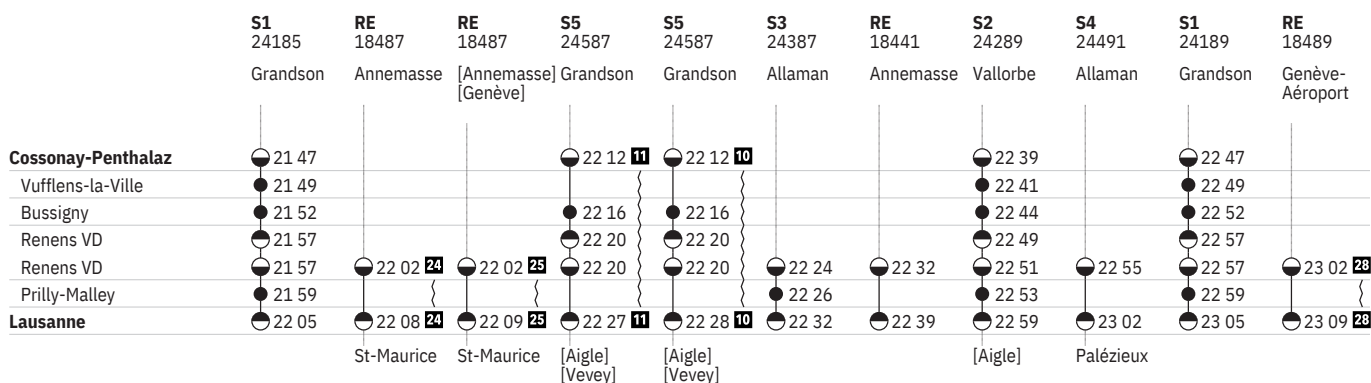

202 Cossonay-Penthalaz - Renens VD - Lausanne (tous les trains)  

État: 31. Mai 2021

202 Cossonay-Penthalaz - Renens VD - Lausanne (tous les trains)  

État: 31. Mai 2021

202 Cossonay-Penthalaz - Renens VD - Lausanne (tous les trains)  

État: 31. Mai 2021

202 Cossonay-Penthalaz - Renens VD - Lausanne (tous les trains)  

État: 31. Mai 2021

202 Cossonay-Penthalaz - Renens VD - Lausanne (tous les trains)  

État: 31. Mai 2021

	RE 18489 Genève- Aéroport	S5 24591 Grandson	S5 24591 Grandson	S3 24391 Allaman	RE 18443 [Annemasse] [Genève- Aéroport]	S2 24293 Vallorbe	S4 24401 Allaman	S1 24193 Grandson	RE 18491 Genève- Aéroport	RE 18491 Genève- Aéroport	S5 24595 Grandson
Cossonay-Penthalaz		● 23 12 30	● 23 12 31			● 23 39		● 23 47			● 00 12 18
Vufflens-la-Ville						● 23 41		● 23 49			
Bussigny		● 23 16	● 23 16			● 23 44		● 23 52			● 00 16
Renens VD		● 23 20	● 23 20			● 23 49		● 23 57			● 00 20
Renens VD	● 23 04 29	● 23 20	● 23 20	● 23 24	● 23 32	● 23 51	● 23 55	● 23 57	● 00 02 18	● 00 04 15	● 00 20
Prilly-Malley			● 23 22 29	● 23 26		● 23 53		● 23 59			● 00 22
Lausanne	● 23 10 29	● 23 27 30	● 23 28 31	● 23 32	● 23 39	● 23 59	● 00 02	● 00 05	● 00 09 18	● 00 10 15	● 00 28 18
		St-Maurice	[St-Maurice]			St-Maurice	Palézieux				St-Maurice