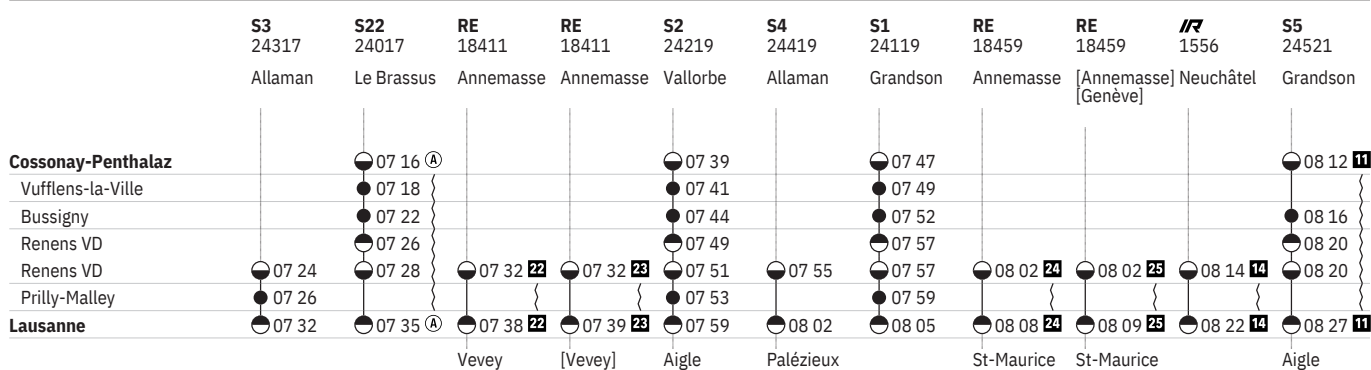

202 Cossonay-Penthalaz - Renens VD - Lausanne (tous les trains)

État: 31. Mai 2021