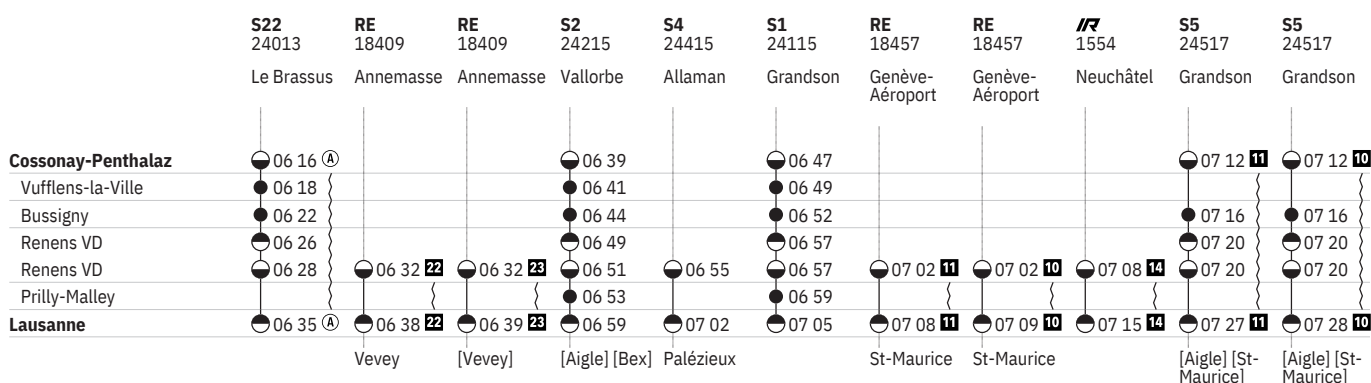

202 Cossonay-Penthalaz - Renens VD - Lausanne (tous les trains)

État: 31. Mai 2021