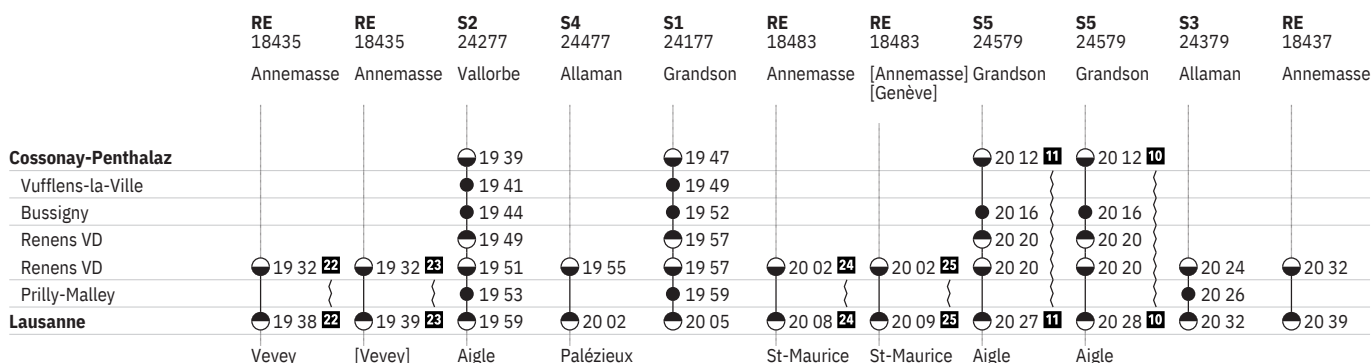

202 Cossonay-Penthalaz - Renens VD - Lausanne (tous les trains)

État: 31. Mai 2021