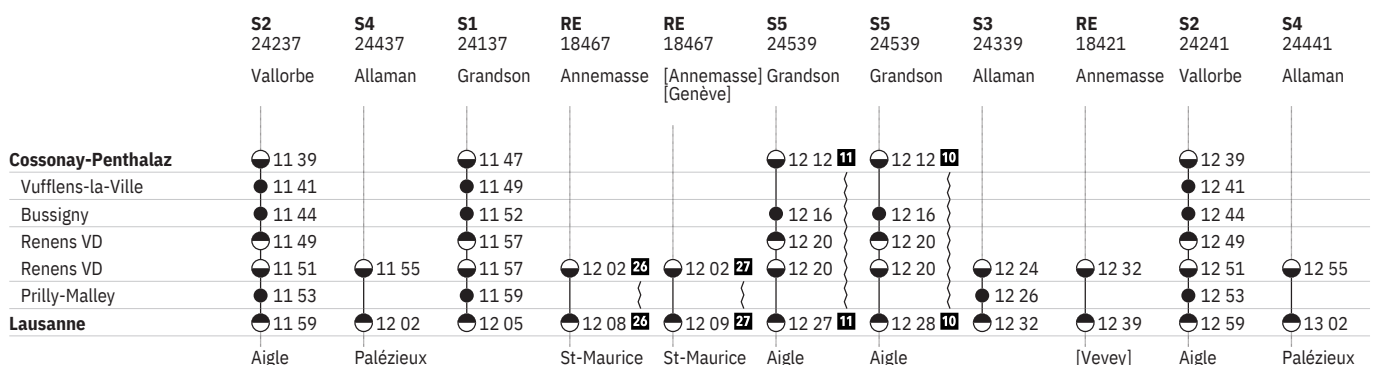

	S1 24192	S4 24492 Palézieux	S2 24292 [Aigle] [Vevey]	RE 18440	S3 24394	S5 24594 Aigle	RE 18488 St-Maurice	S1 24196	S4 24496 Palézieux	RE 18442	S2 24298
Lausanne	● 22 54	● 22 58	● 23 01	● 23 21	● 23 26	● 23 30	● 23 51	● 23 54	● 23 58	● 00 25 15	● 00 28 16
Prilly-Malley	● 22 56		● 23 03		● 23 28	● 23 32		● 23 56		● 00 30	● 00 30
Renens VD	● 23 01	● 23 04	● 23 08	● 23 27	● 23 33	● 23 37	● 23 57	● 00 01	● 00 04	● 00 31 15	● 00 35
Renens VD	● 23 01		● 23 08			● 23 37		● 00 01			● 00 38
Bussigny	● 23 03		● 23 10			● 23 39		● 00 03			● 00 40
Vufflens-la-Ville	● 23 06		● 23 13					● 00 06			● 00 43
Cossonay-Penthalaz	● 23 10		● 23 17			● 23 45		● 00 10			● 00 47 16
	Grandson	Allaman	Vallorbe	Genève- Aéroport	Allaman	Grandson	[Genève] [Genève- Aéroport]	Grandson	Allaman	Genève	Vallorbe

	S2 24298	RE 18442	S 24002	RE 18444	S 24004 Palézieux	S 24006 St-Maurice	RE 18400 Vevey	RE 18402 [Vevey]
Lausanne	● 00 28 17	● 00 51 18	● 01 27 19	● 01 35 18	● 01 39 19	● 02 25 19	● 02 51 18	● 03 51
Prilly-Malley	● 00 31		● 01 30	● 01 41 18	● 01 42	● 02 28		
Renens VD	● 00 35	● 00 57 18	● 01 34	● 01 41 18	● 01 46 19	● 02 32	● 02 57 18	● 03 57
Renens VD	● 00 38		● 01 35			● 02 33		
Bussigny	● 00 40		● 01 37			● 02 35		
Vufflens-la-Ville	● 00 43		● 01 40			● 02 38		
Cossonay-Penthalaz	● 00 47 17		● 01 44 19			● 02 42 19		
	Vallorbe	Genève	Grandson	Genève	Allaman	Vallorbe	Genève	Genève- Aéroport

202 Cossonay-Penthalaz - Renens VD - Lausanne (tous les trains)  

État: 31. Mai 2021

202 Cossonay-Penthalaz - Renens VD - Lausanne (tous les trains)  

État: 31. Mai 2021

202 Cossonay-Penthalaz - Renens VD - Lausanne (tous les trains)  