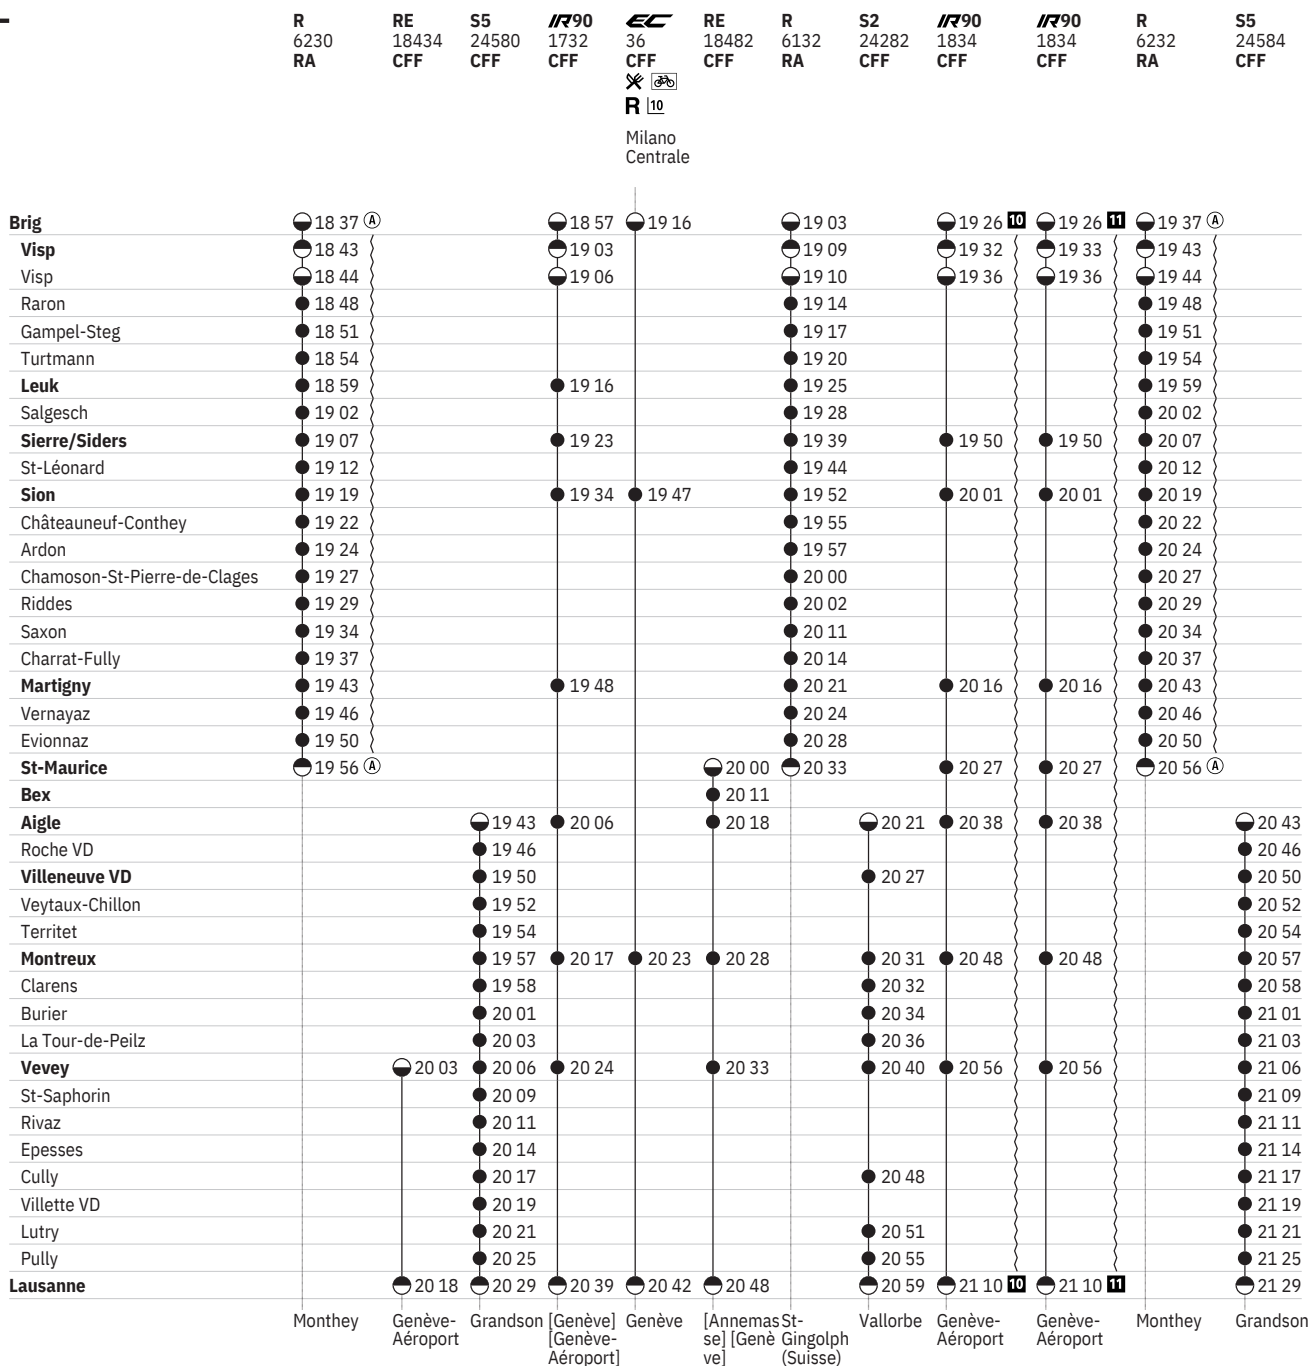

100 Brig - Sion - Lausanne - (RER Vaud, lignes S2, S5)

État: 30. Août 2021

① - ② du 6.9.-11.12.

① - ② vom 6.9.-11.12.