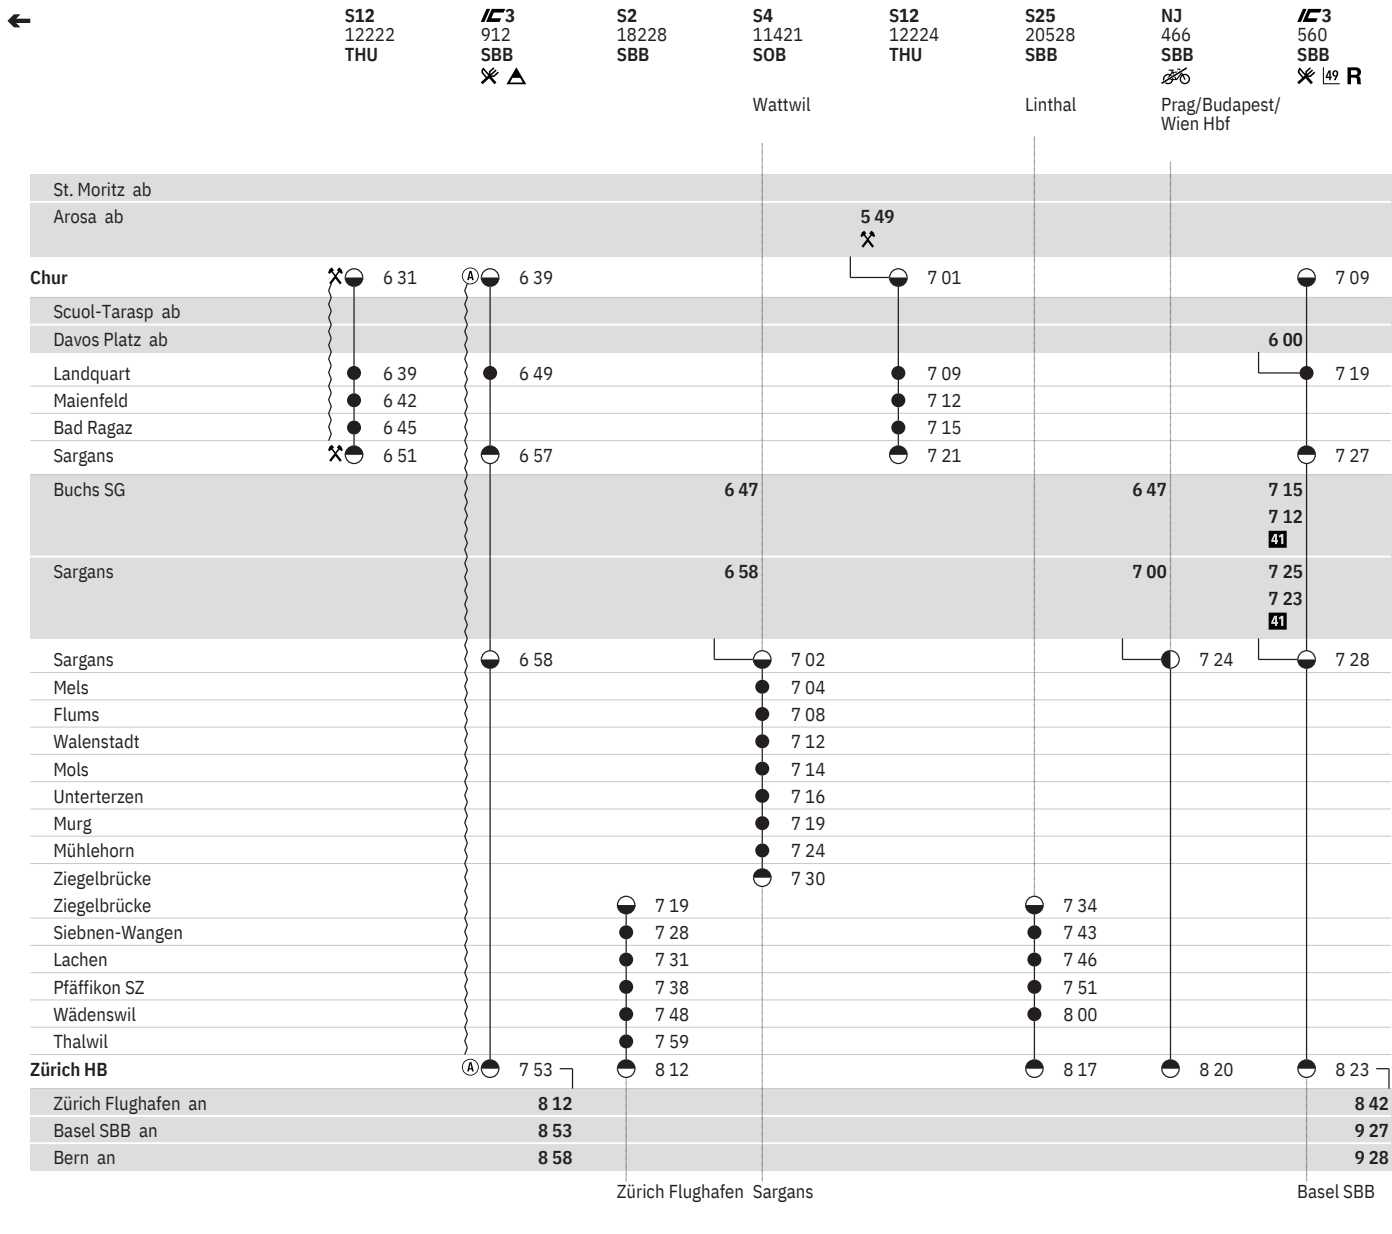

900 Chur - Sargans - Ziegelbrücke - Zürich HB

Stand: 27. September 2019