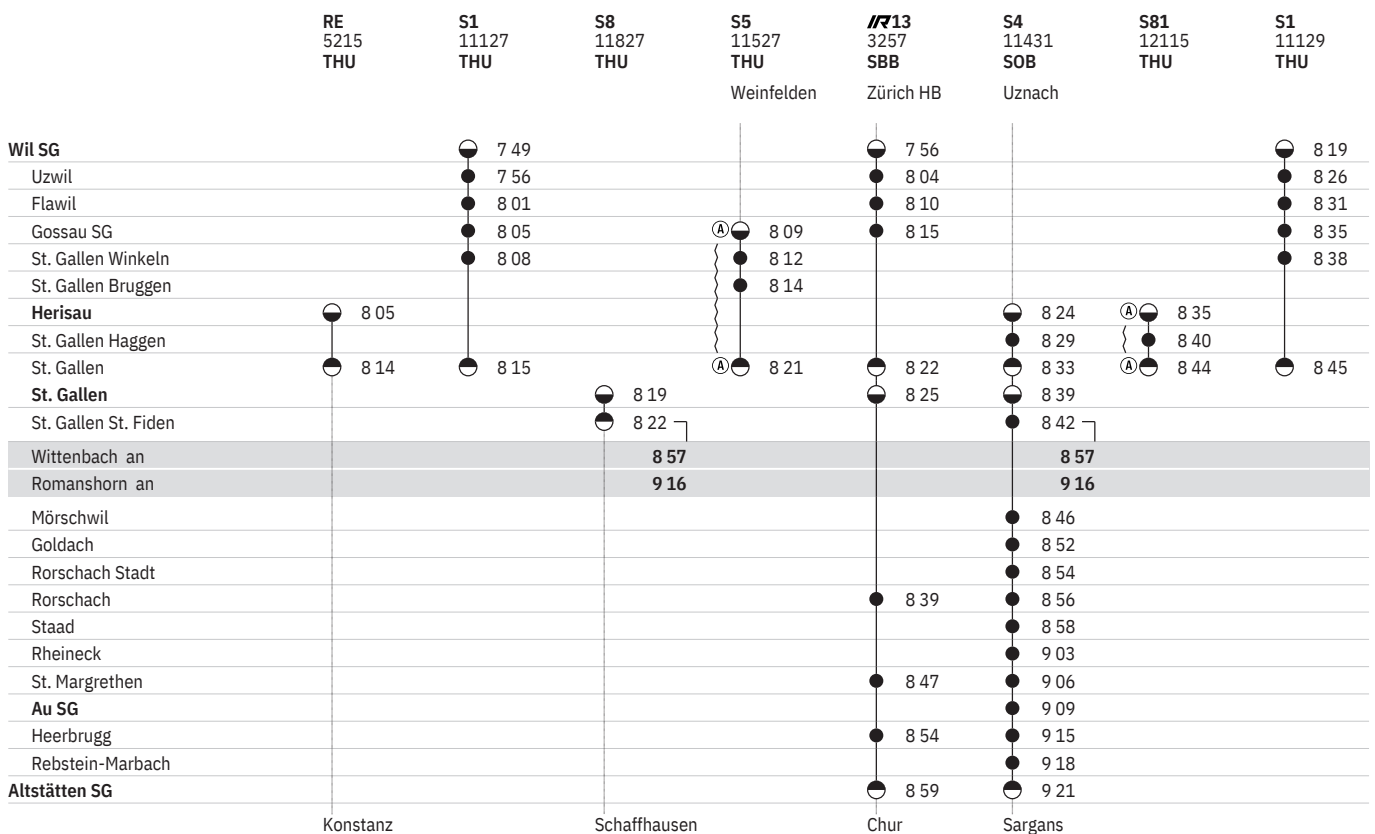

Stand: 5. November 2019

881 Wil SG - St. Gallen/Herisau - St. Gallen - Altstätten SG (alle Züge)  

Stand: 5. November 2019

881 Wil SG - St. Gallen/Herisau - St. Gallen - Altstätten SG (alle Züge)  

Stand: 5. November 2019