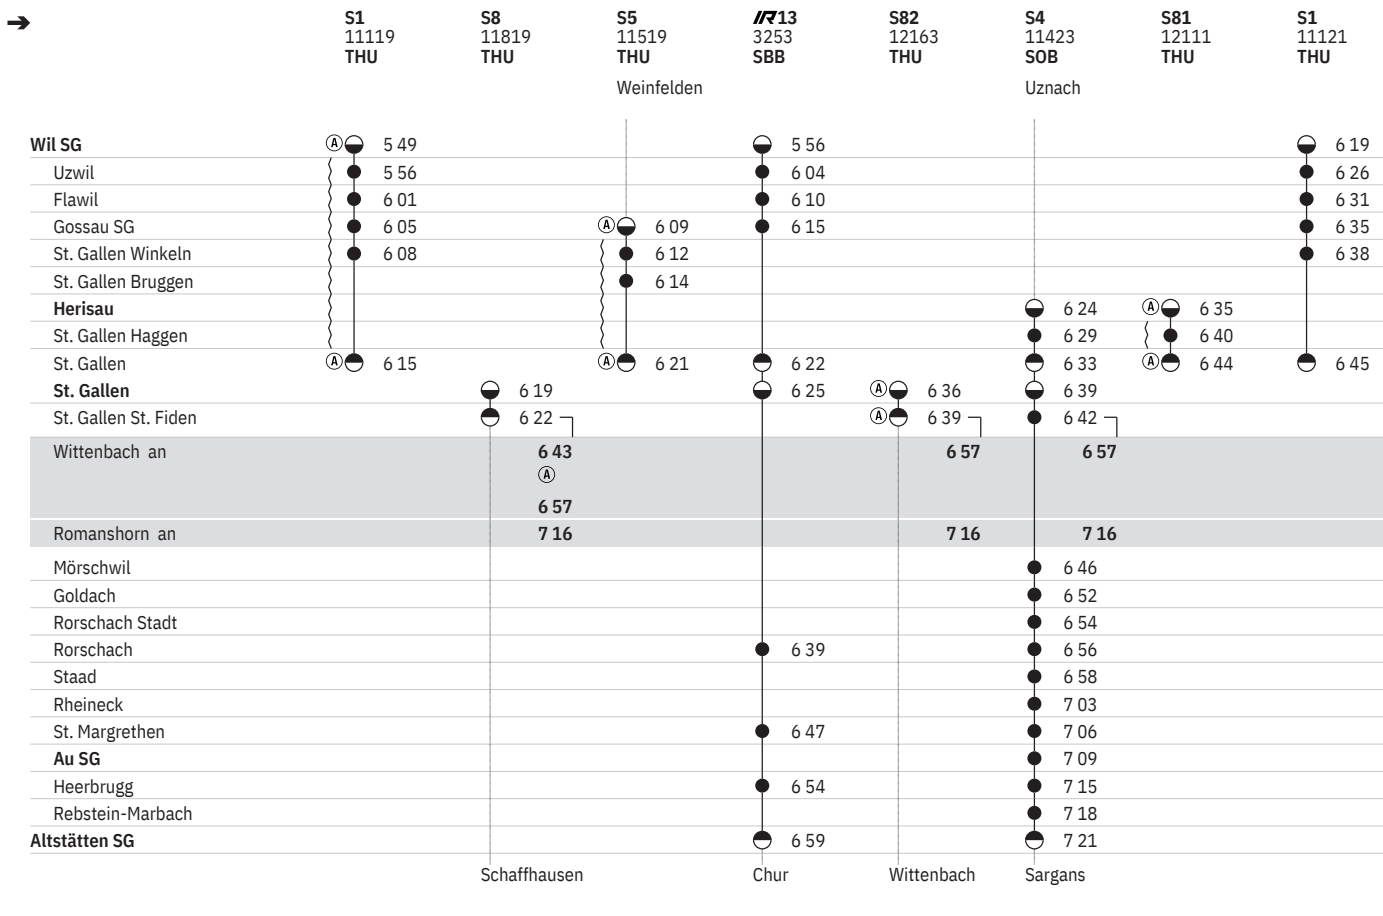

881 Wil SG - St. Gallen/Herisau - St. Gallen - Altstätten SG (alle Züge)  

Stand: 5. November 2019

881 Wil SG - St. Gallen/Herisau - St. Gallen - Altstätten SG (alle Züge)  

Stand: 5. November 2019

881 Wil SG - St. Gallen/Herisau - St. Gallen - Altstätten SG (alle Züge)  