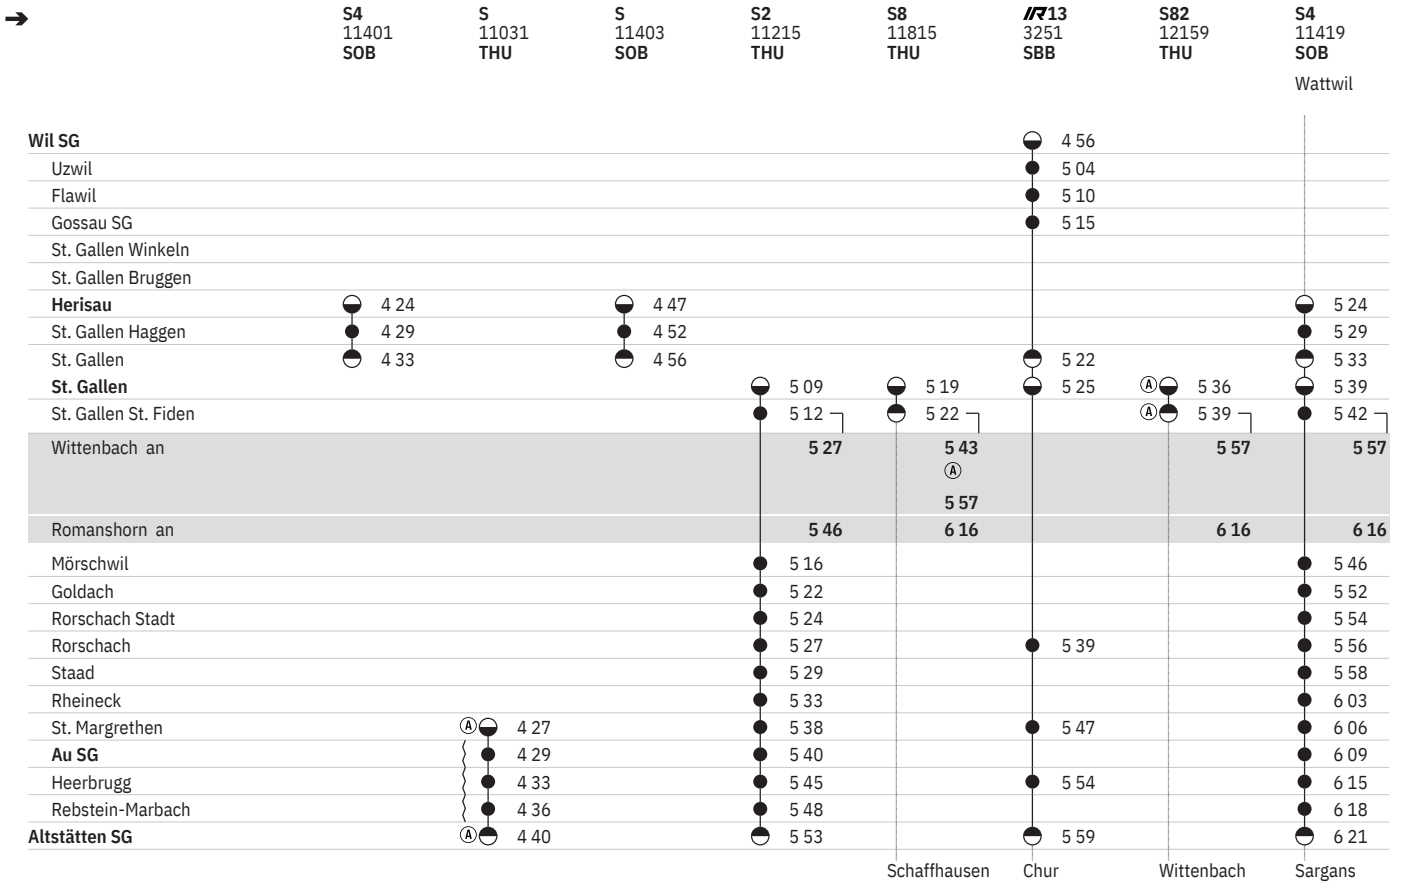

881 Wil SG - St. Gallen/Herisau - St. Gallen - Altstätten SG (alle Züge)  

Stand: 5. November 2019

881 Wil SG - St. Gallen/Herisau - St. Gallen - Altstätten SG (alle Züge)  

Stand: 5. November 2019

881 Wil SG - St. Gallen/Herisau - St. Gallen - Altstätten SG (alle Züge)  