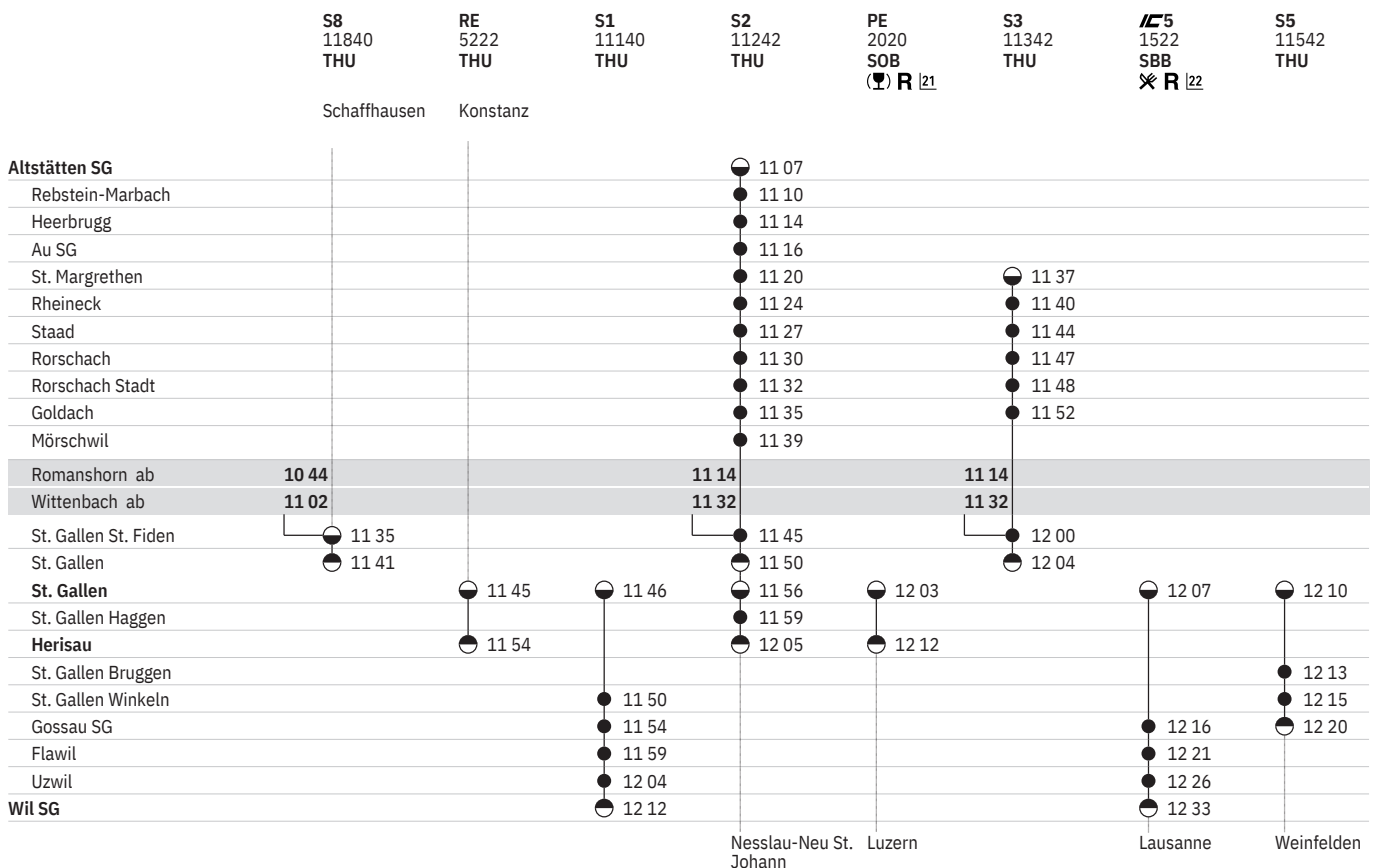

881 Altstätten SG - St. Gallen - Herisau/St. Gallen - Wil SG (alle Züge)  

Stand: 5. November 2019

	S5 11524 THU	S8 11824 THU	RE 5214 THU	S1 11124 THU	S2 11226 THU	S82 12168 THU	PE 2012 SOB  R <sup>21</sup>	S3 11326 THU
	Schaffhausen		Konstanz	Wittenbach				
<b>Altstätten SG</b>					● 7 07			
Rebstein-Marbach					● 7 10			
Heerbrugg					● 7 14			
Au SG					● 7 16			
St. Margrethen					● 7 20			● 7 37
Rheineck					● 7 24			● 7 40
Staad					● 7 27			● 7 44
Rorschach					● 7 30			● 7 47
Rorschach Stadt					● 7 32			● 7 48
Goldach					● 7 35			● 7 52
Mörschwil					● 7 39			
Romanshorn ab	6 44				7 14	7 14		7 14
Wittenbach ab	7 02				7 32	7 32		7 32
	7 15 Ⓐ							7 47 Ⓐ
St. Gallen St. Fiden		● 7 35			● 7 45	● 7 51 Ⓐ		● 8 00
St. Gallen		● 7 41			● 7 50	● 7 56 Ⓐ		● 8 04
<b>St. Gallen</b>	Ⓐ 7 40		● 7 45	● 7 46	● 7 56		● 8 03	
St. Gallen Haggen					● 7 59			
<b>Herisau</b>			● 7 54		● 8 05		● 8 12	
St. Gallen Bruggen	● 7 43							
St. Gallen Winkeln	● 7 45			● 7 50				
Gossau SG	Ⓐ 7 50			● 7 54				
Flawil				● 7 59				
Uzwil				● 8 04				
<b>Wil SG</b>				● 8 12				
	Weinfelden			Nesslau-Neu St. Johann		Luzern		

881 Altstätten SG - St. Gallen - Herisau/St. Gallen - Wil SG (alle Züge)  

Stand: 5. November 2019

881 Altstätten SG - St. Gallen - Herisau/St. Gallen - Wil SG (alle Züge)  

Stand: 5. November 2019

881 Altstätten SG - St. Gallen - Herisau/St. Gallen - Wil SG (alle Züge)  

Stand: 5. November 2019

881 Altstätten SG - St. Gallen - Herisau/St. Gallen - Wil SG (alle Züge)  

Stand: 5. November 2019

881 Altstätten SG - St. Gallen - Herisau/St. Gallen - Wil SG (alle Züge)  

Stand: 5. November 2019