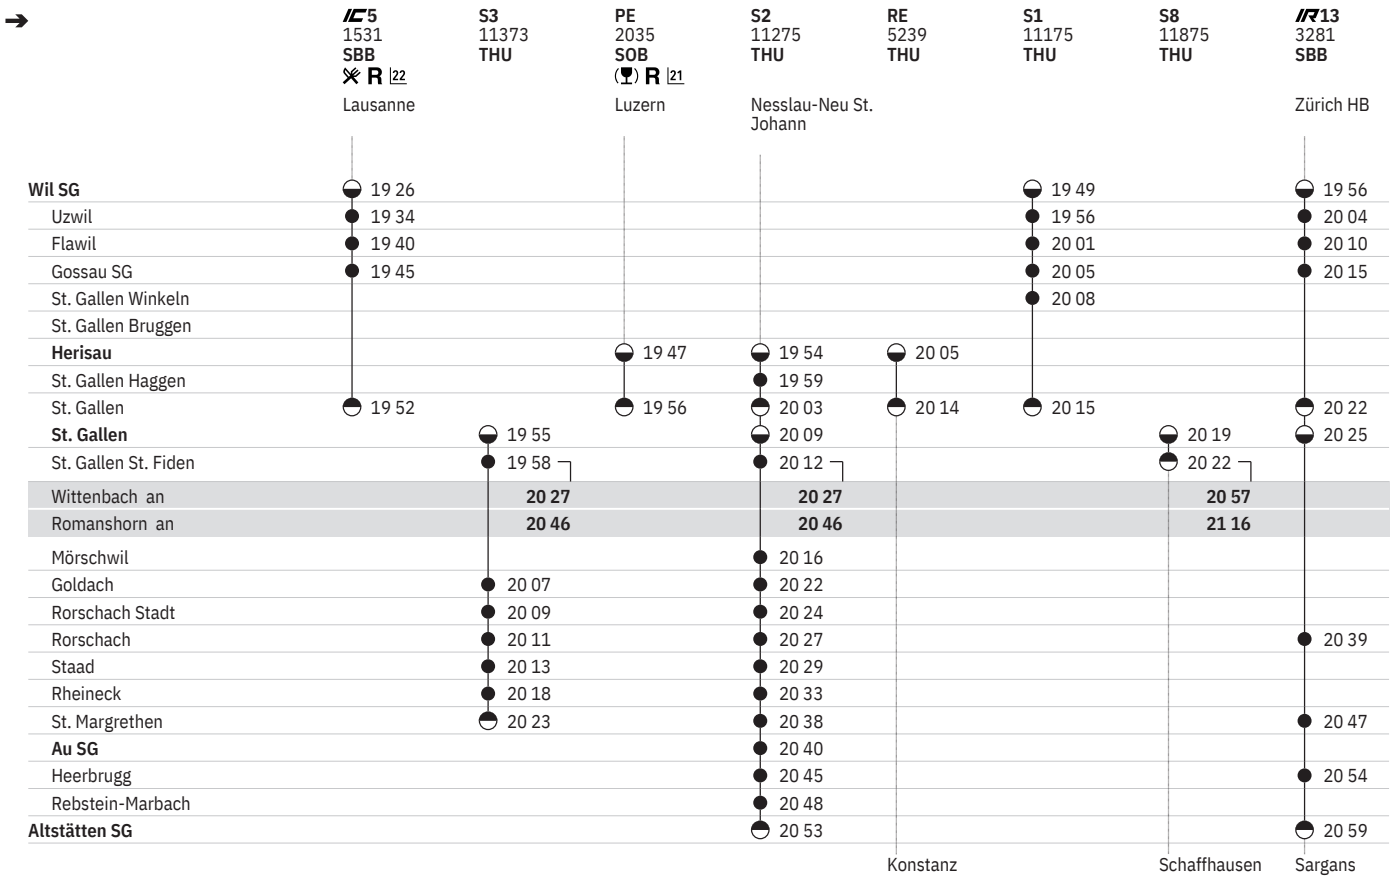

881 Wil SG - St. Gallen/Herisau - St. Gallen - Altstätten SG (alle Züge)

Stand: 5. November 2019