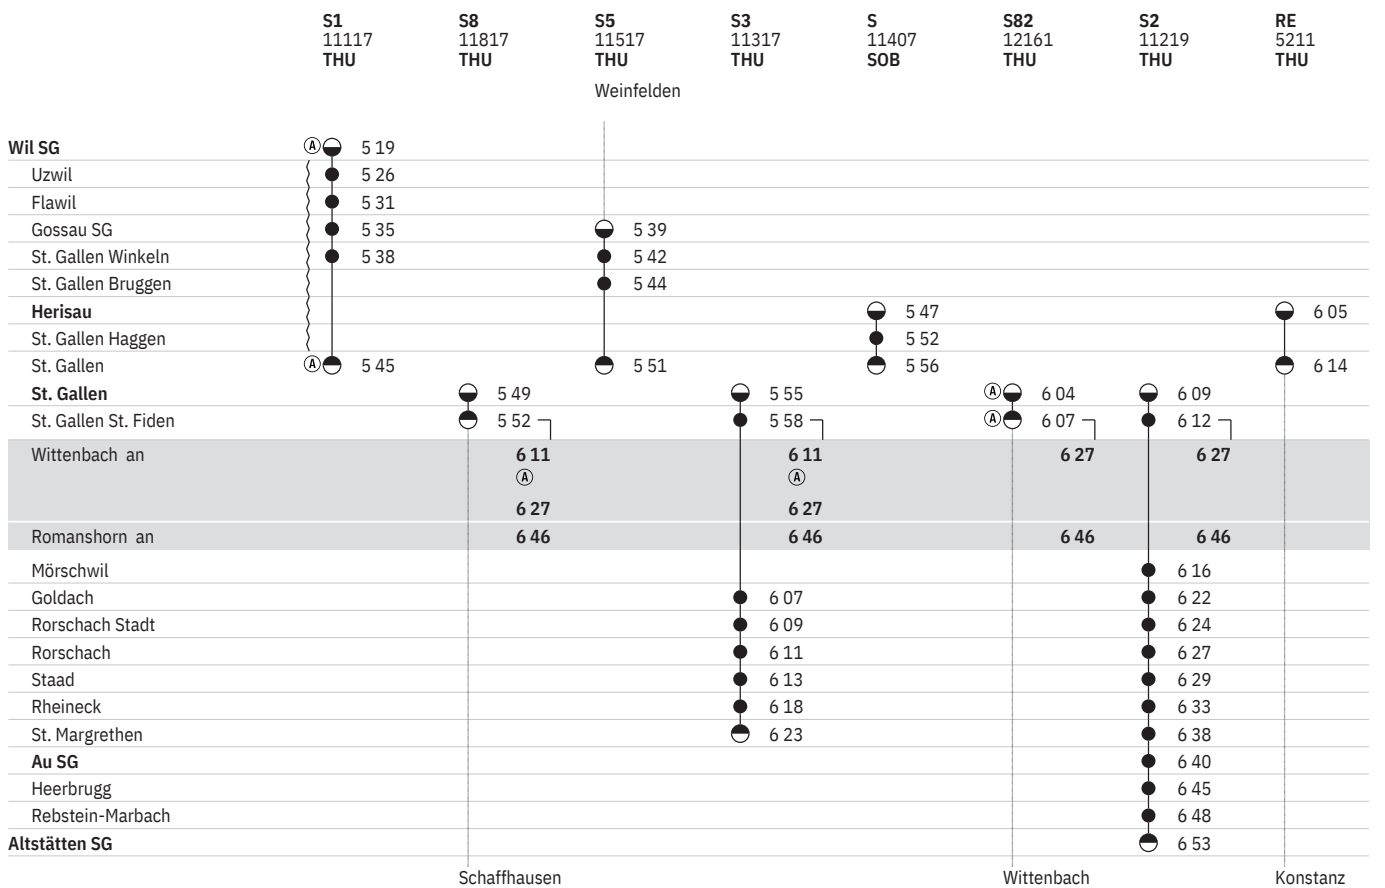

881 Wil SG - St. Gallen/Herisau - St. Gallen - Altstätten SG (alle Züge)  

Stand: 5. November 2019

881 Wil SG - St. Gallen/Herisau - St. Gallen - Altstätten SG (alle Züge)  

Stand: 5. November 2019

881 Wil SG - St. Gallen/Herisau - St. Gallen - Altstätten SG (alle Züge)  