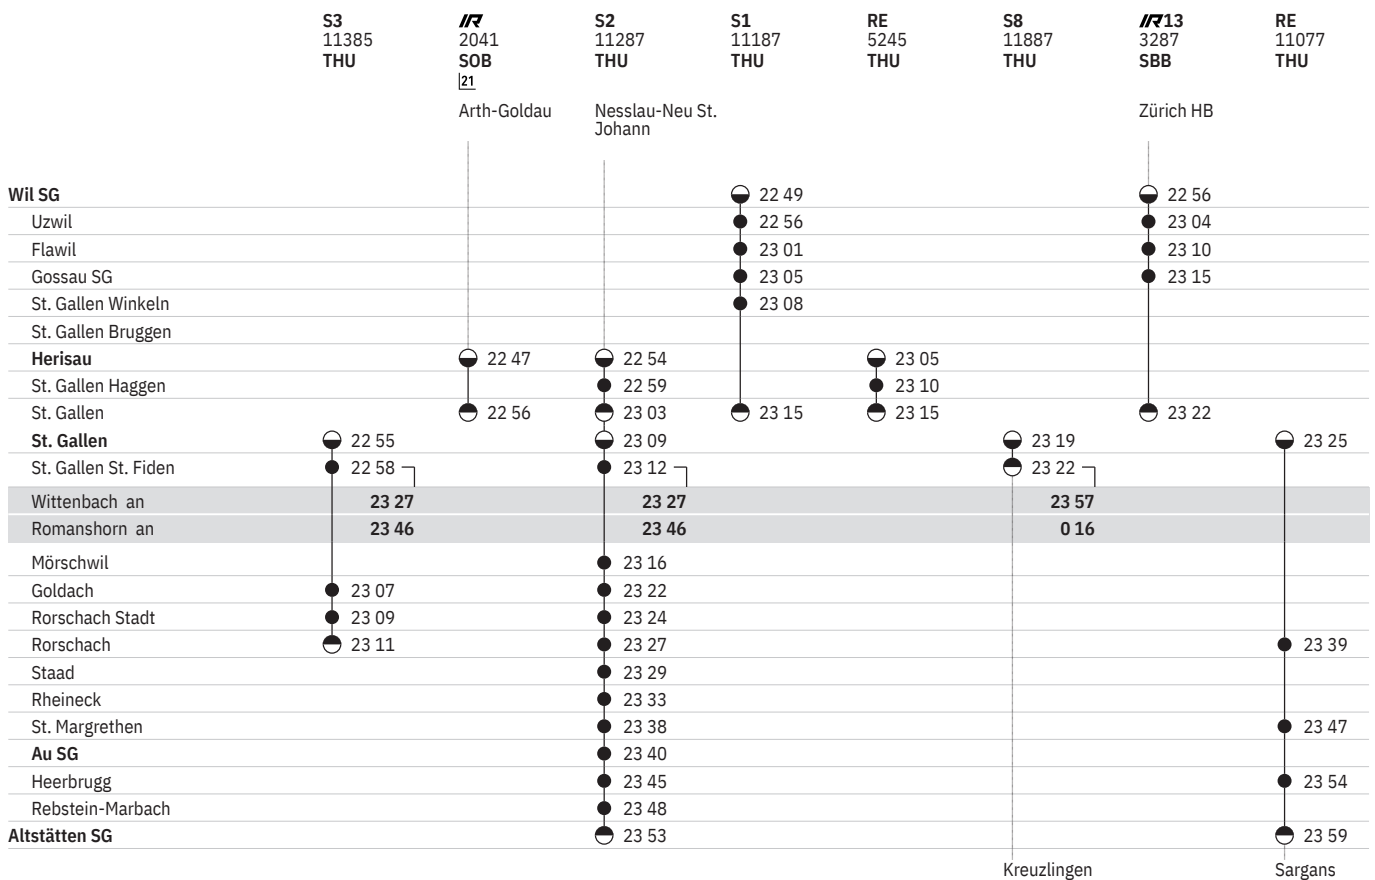

Stand: 5. November 2019

881 Wil SG - St. Gallen/Herisau - St. Gallen - Altstätten SG (alle Züge)  

Stand: 5. November 2019

881 Wil SG - St. Gallen/Herisau - St. Gallen - Altstätten SG (alle Züge)  

Stand: 5. November 2019