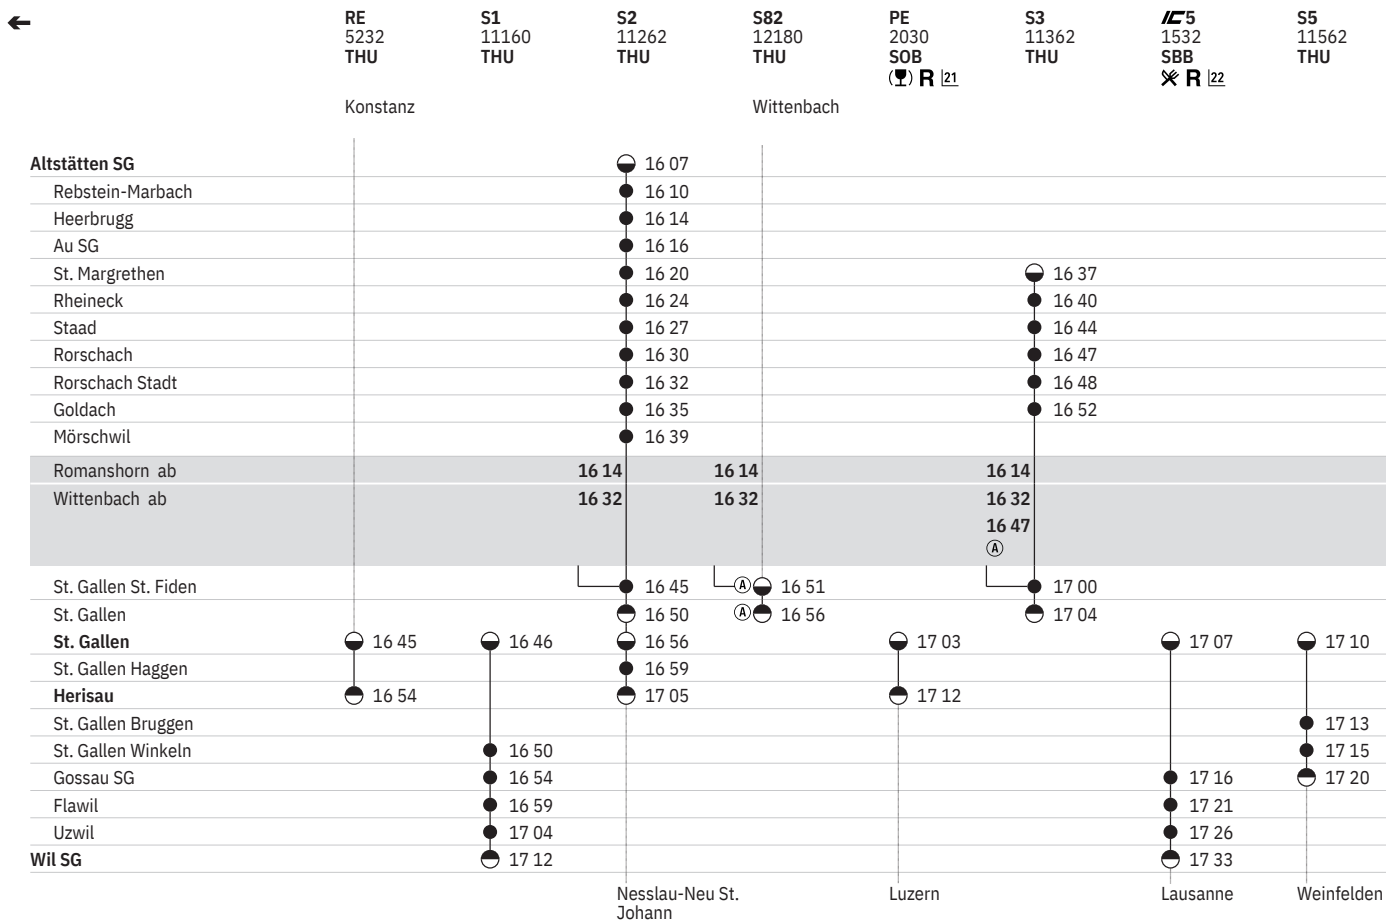

881 Altstätten SG - St. Gallen - Herisau/St. Gallen - Wil SG (alle Züge)  

Stand: 5. November 2019

881 Altstätten SG - St. Gallen - Herisau/St. Gallen - Wil SG (alle Züge)  

Stand: 5. November 2019

881 Altstätten SG - St. Gallen - Herisau/St. Gallen - Wil SG (alle Züge)  

Stand: 5. November 2019

881 Altstätten SG - St. Gallen - Herisau/St. Gallen - Wil SG (alle Züge)  

Stand: 5. November 2019

	<b>S8</b> 11862 THU Schaffhausen	<b>S81</b> 12132 THU	<b>S1</b> 11162 THU	<b>S4</b> 11466 SOB Uznach	<b>S82</b> 12182 THU Wittenbach	<b>IR13</b> 3278 SBB Chur	<b>S5</b> 11564 THU	<b>S8</b> 11864 THU Schaffhausen
<b>Altstätten SG</b>				● 16 38		● 17 01		
Rebstein-Marbach				● 16 40				
Heerbrugg				● 16 45		● 17 07		
Au SG				● 16 47				
St. Margrethen				● 16 52		● 17 13		
Rheineck				● 16 56				
Staad				● 16 59				
Rorschach				● 17 02		● 17 21		
Rorschach Stadt				● 17 04				
Goldach				● 17 06				
Mörschwil				● 17 10				
Romanshorn ab	16 14			16 44	16 44			16 44
Wittenbach ab	16 32			17 02	17 02			17 02
	16 47 Ⓐ							17 15 Ⓐ
St. Gallen St. Fiden	● 17 05			● 17 15	Ⓐ ● 17 19			● 17 35
St. Gallen	● 17 11			● 17 20	Ⓐ ● 17 24	● 17 35		● 17 41
<b>St. Gallen</b>		Ⓐ ● 17 15	● 17 16	● 17 27		● 17 37	Ⓐ ● 17 40	
St. Gallen Haggen		● 17 18		● 17 30				
<b>Herisau</b>		Ⓐ ● 17 24		● 17 35				
St. Gallen Bruggen							● 17 43	
St. Gallen Winkeln			● 17 20				● 17 45	
Gossau SG			● 17 24			● 17 46	Ⓐ ● 17 50	
Flawil			● 17 29			● 17 51		
Uzwil			● 17 34			● 17 56		
<b>Wil SG</b>			● 17 42			● 18 03		
				Uznach		Zürich HB	Weinfelden	