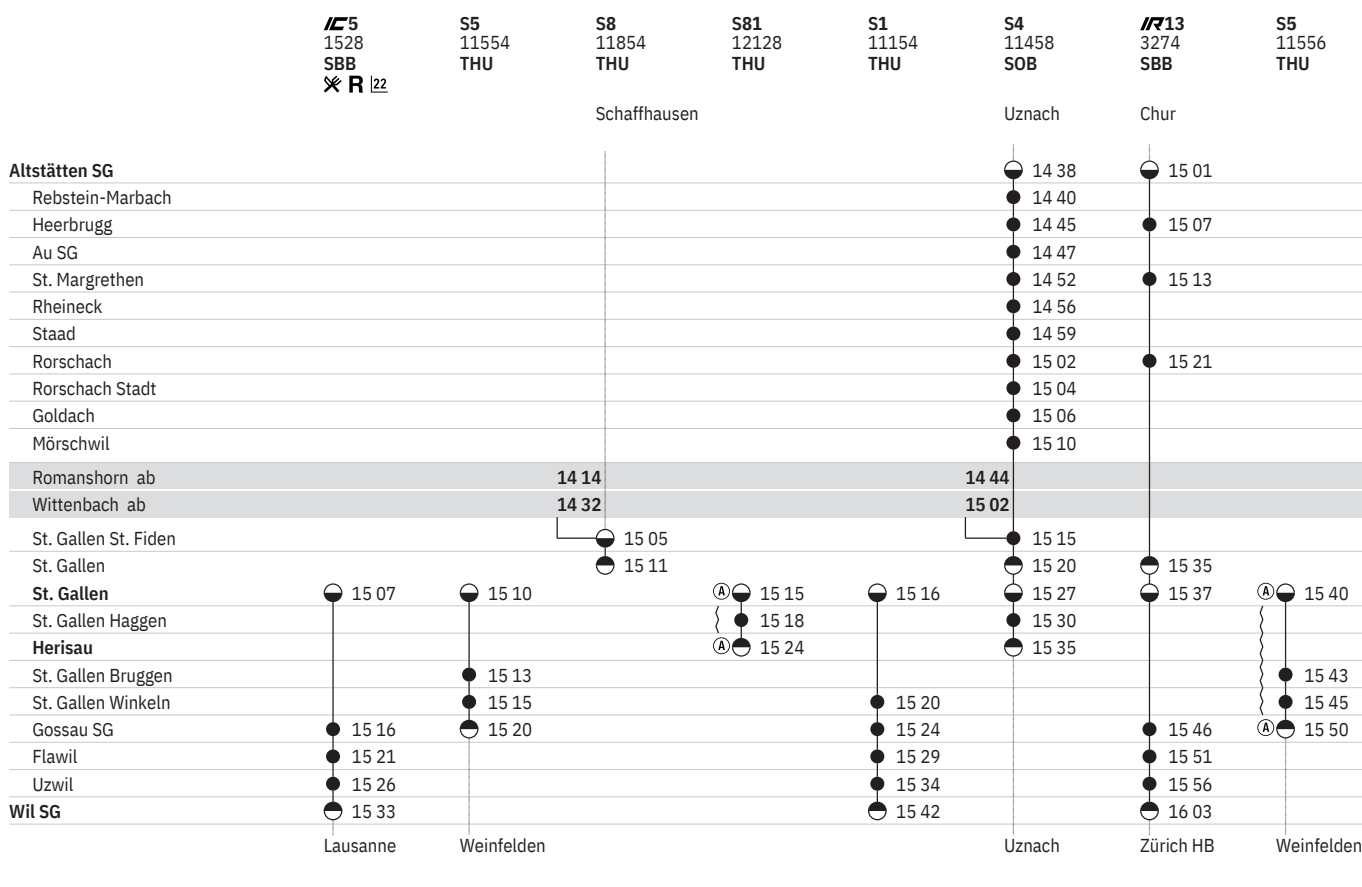

881 Altstätten SG - St. Gallen - Herisau/St. Gallen - Wil SG (alle Züge)

Stand: 5. November 2019