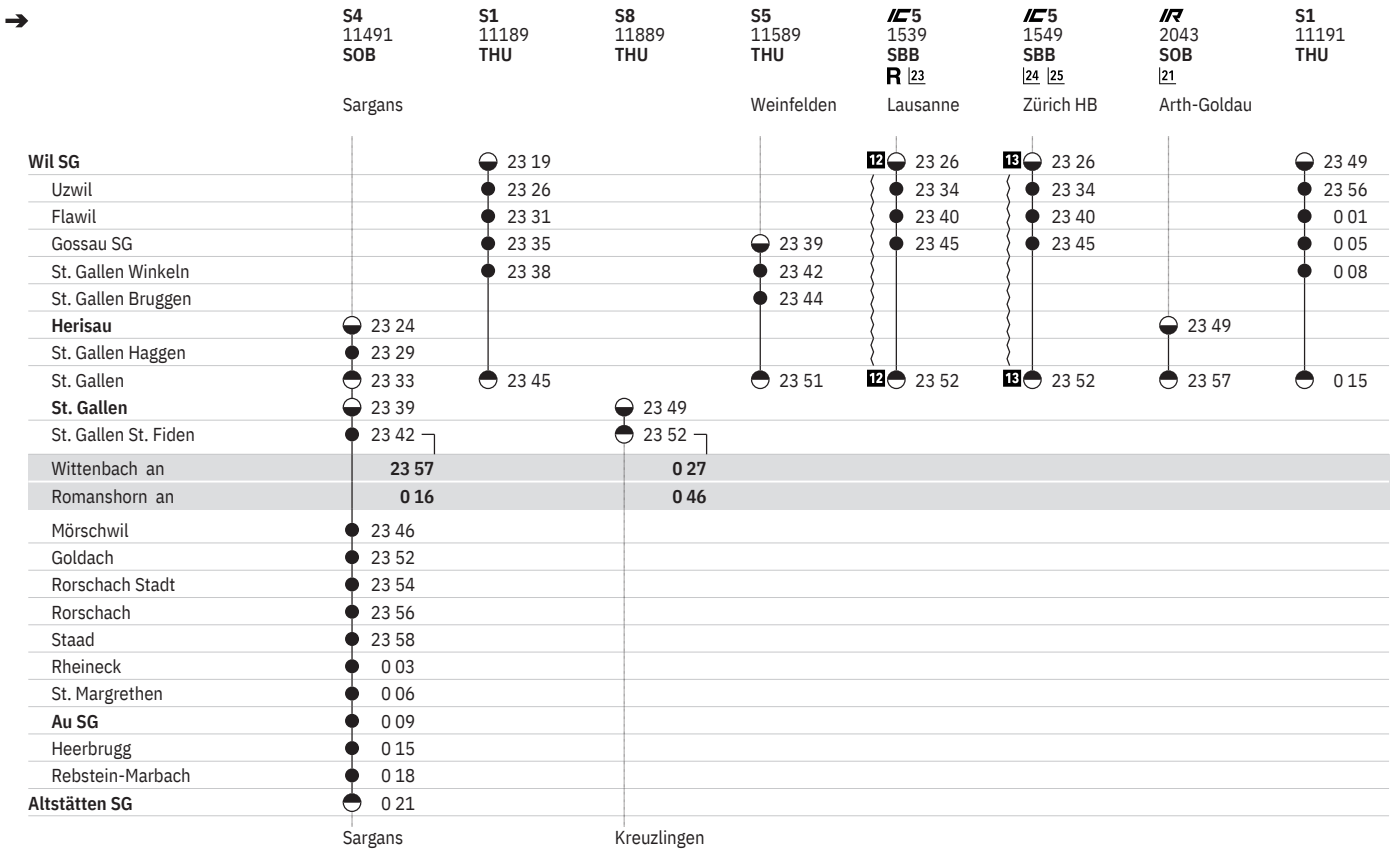

881 Wil SG - St. Gallen/Herisau - St. Gallen - Altstätten SG (alle Züge)

Stand: 5. November 2019