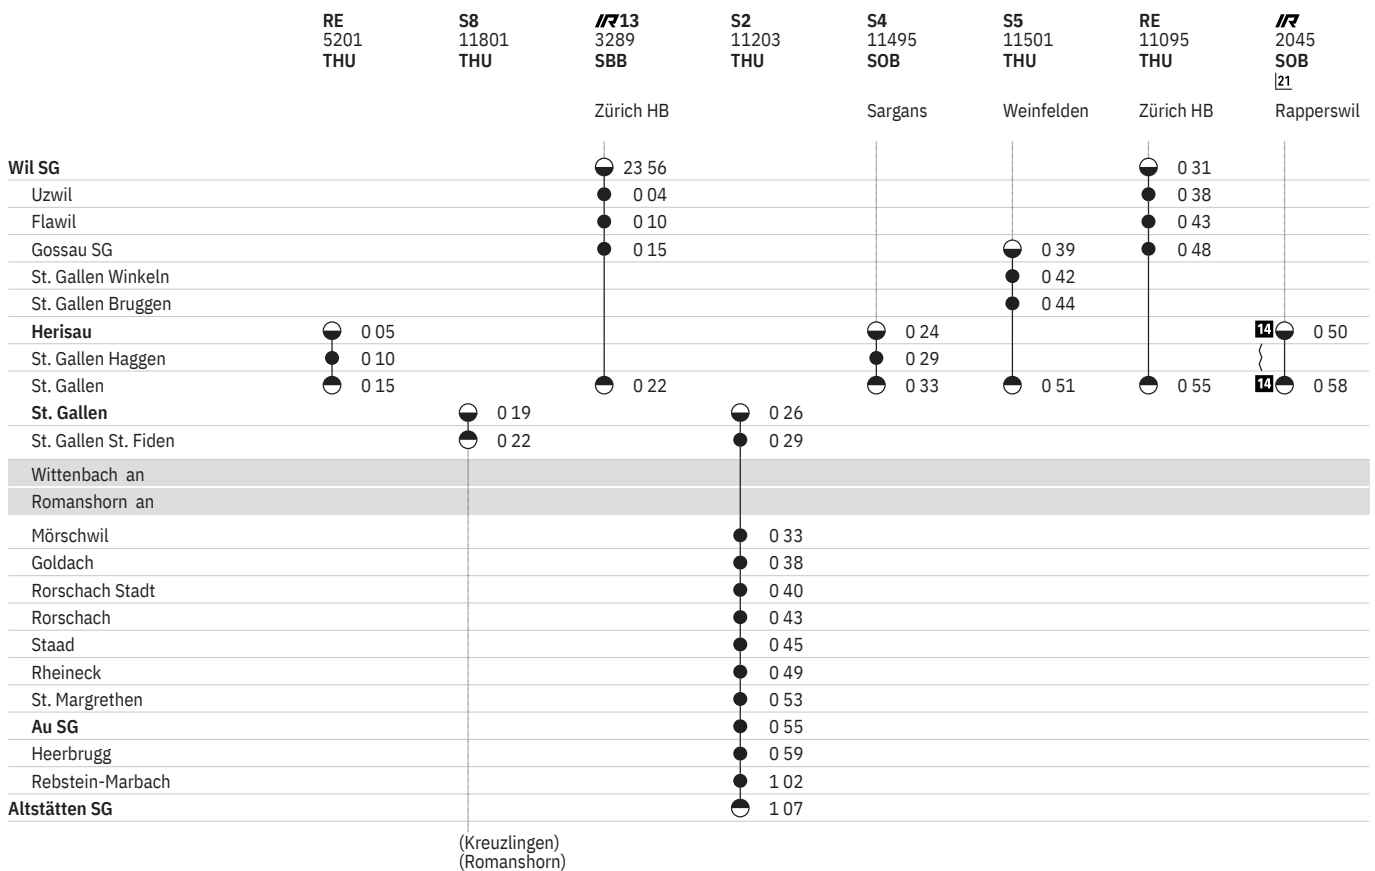

881 Wil SG - St. Gallen/Herisau - St. Gallen - Altstätten SG (alle Züge)

Stand: 5. November 2019