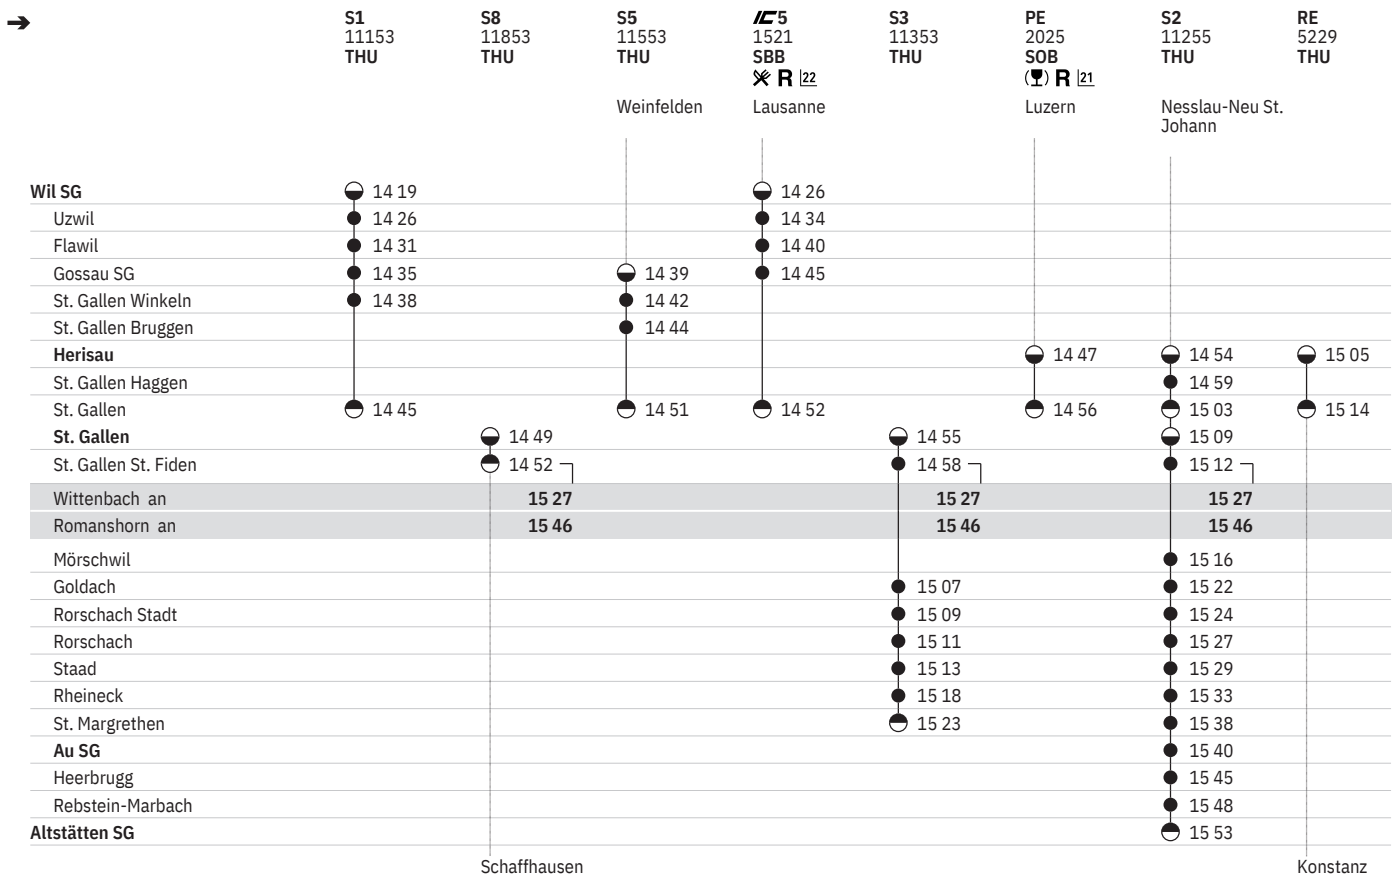

881 Wil SG - St. Gallen/Herisau - St. Gallen - Altstätten SG (alle Züge)

Stand: 5. November 2019