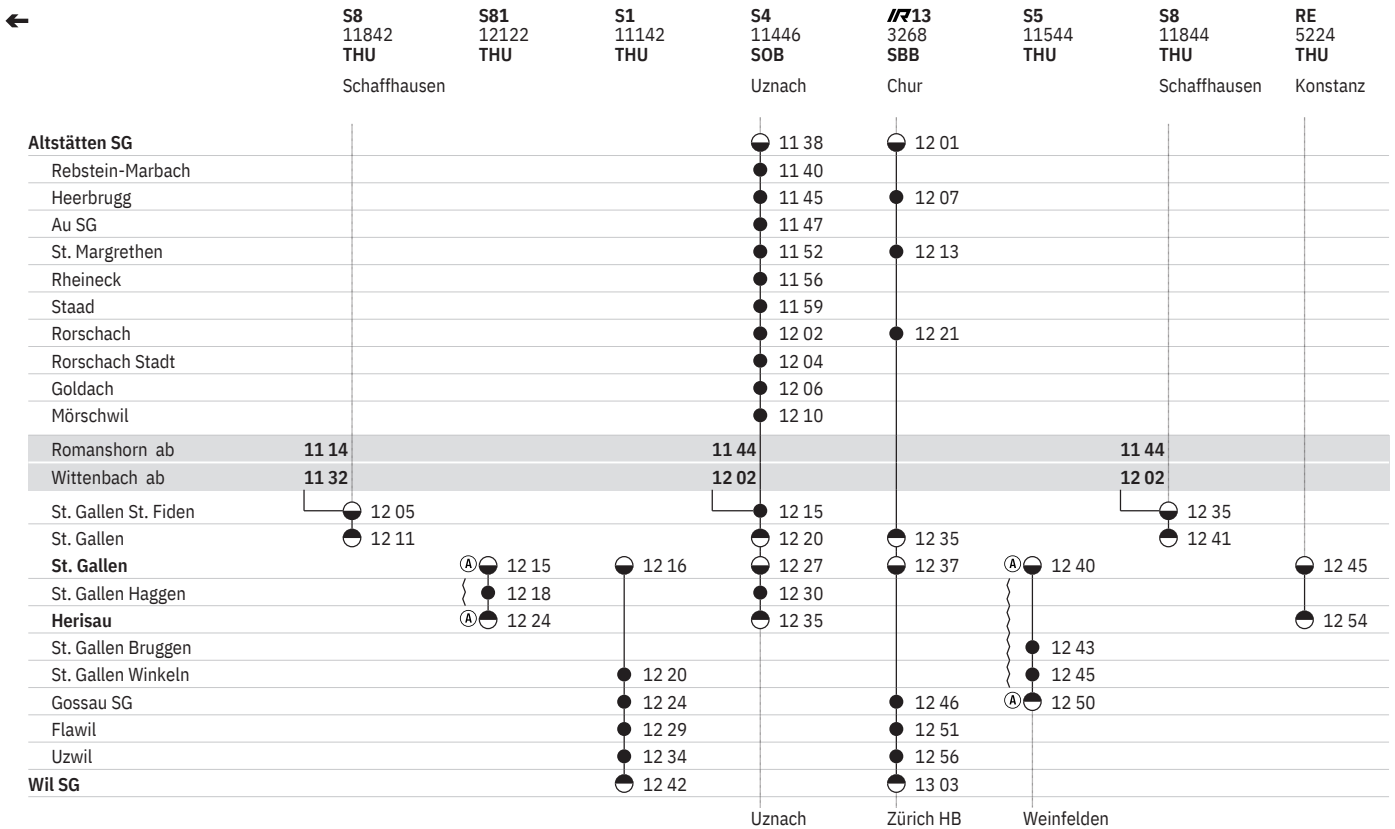

Stand: 5. November 2019

881 Altstätten SG - St. Gallen - Herisau/St. Gallen - Wil SG (alle Züge)  

Stand: 5. November 2019

881 Altstätten SG - St. Gallen - Herisau/St. Gallen - Wil SG (alle Züge)  

Stand: 5. November 2019