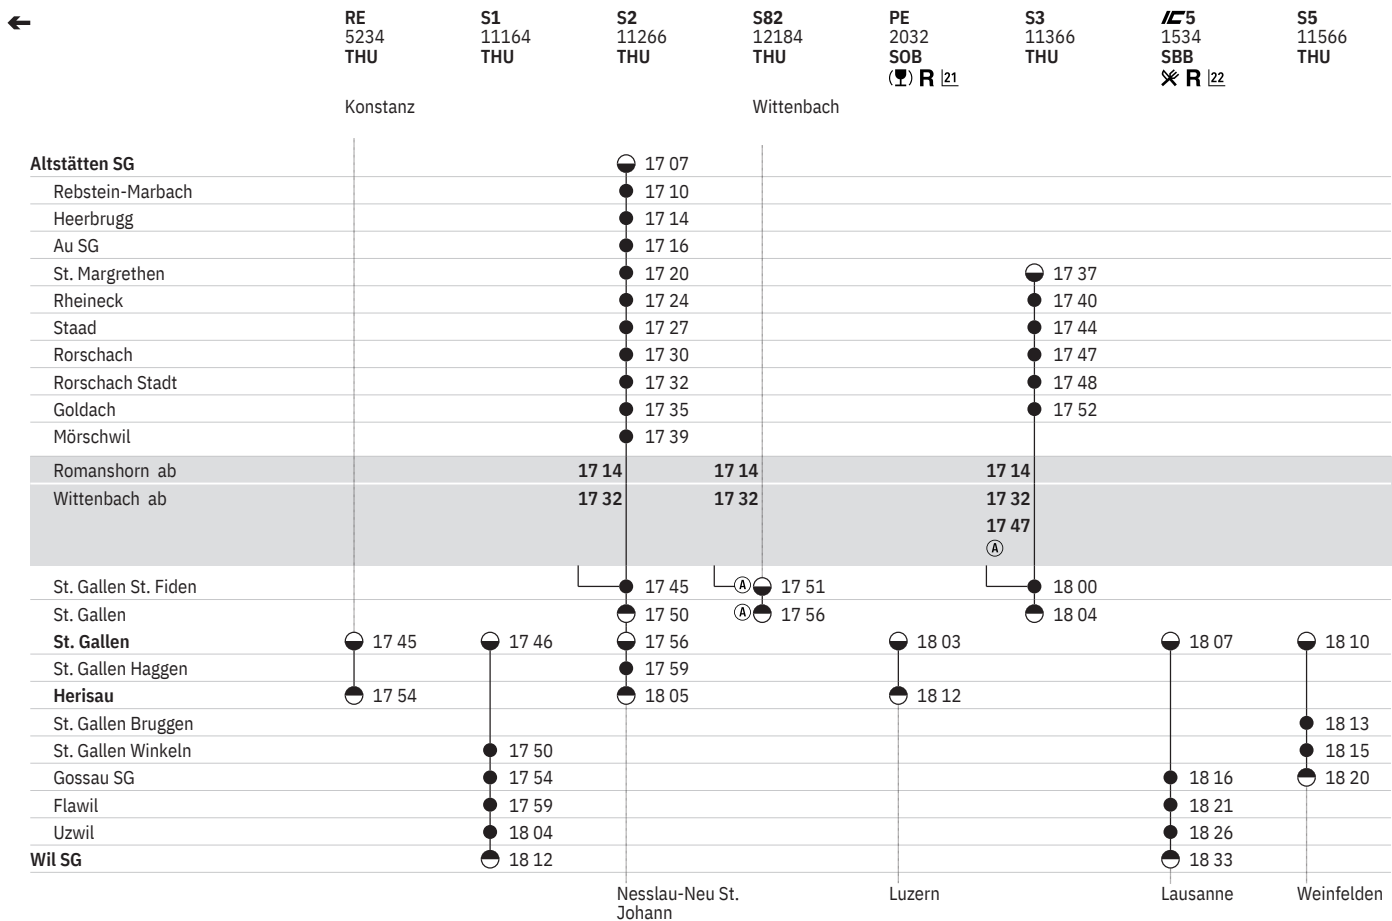

881 Altstätten SG - St. Gallen - Herisau/St. Gallen - Wil SG (alle Züge)

Stand: 5. November 2019