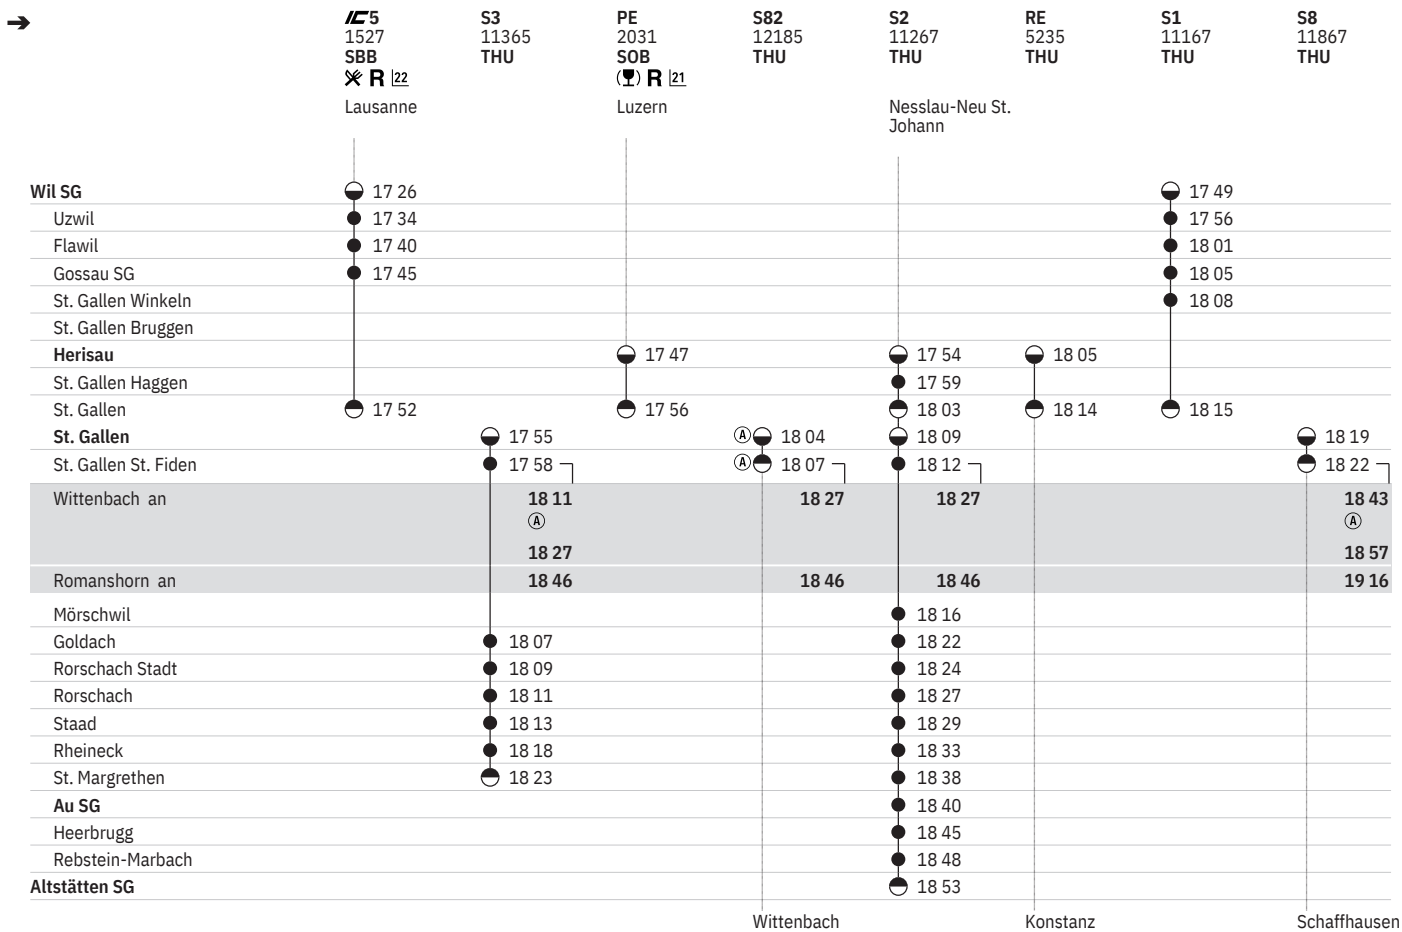

881 Wil SG - St. Gallen/Herisau - St. Gallen - Altstätten SG (alle Züge)

Stand: 5. November 2019