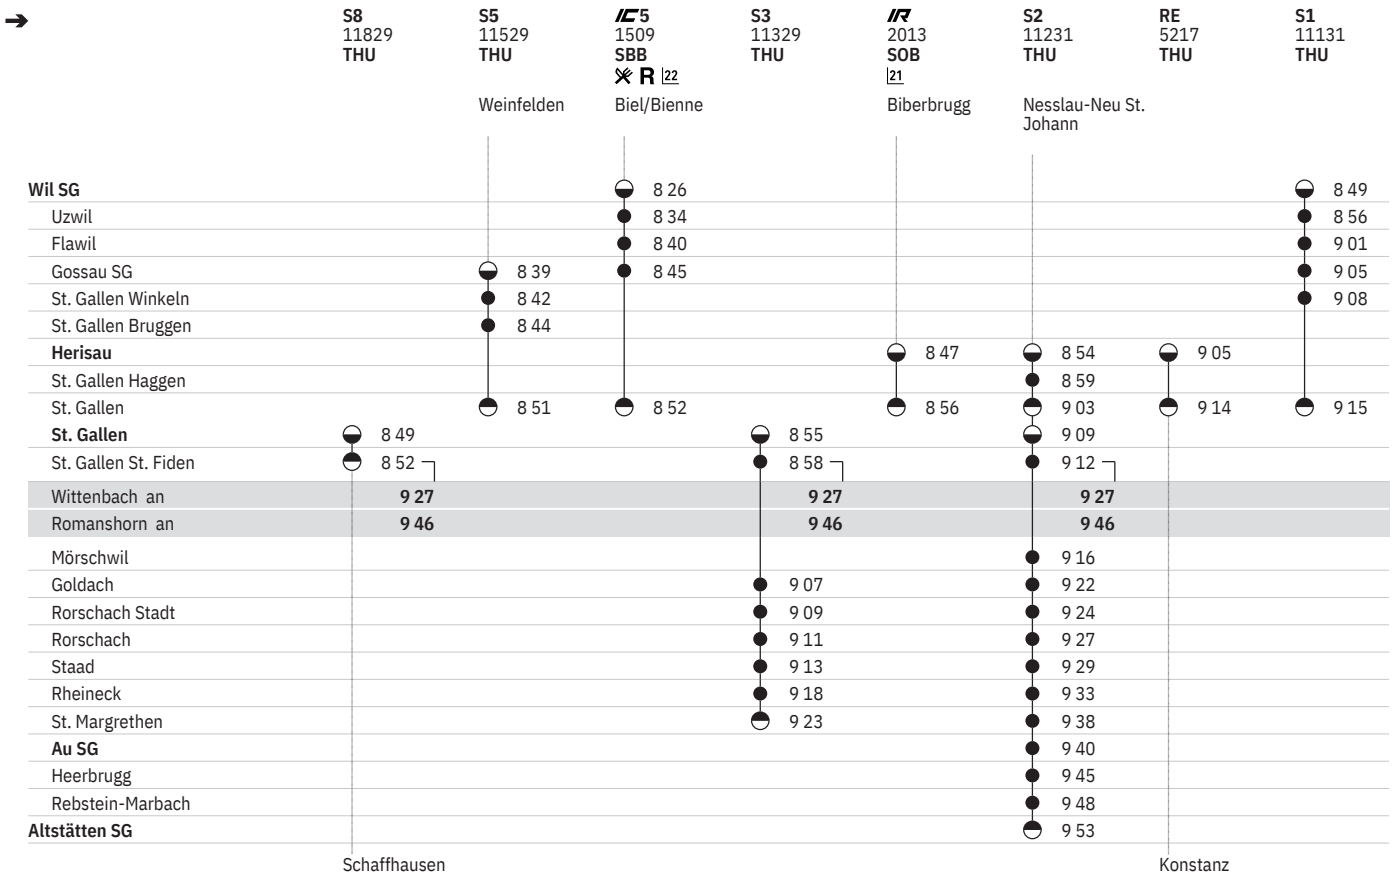

881 Wil SG - St. Gallen/Herisau - St. Gallen - Altstätten SG (alle Züge)

Stand: 5. November 2019