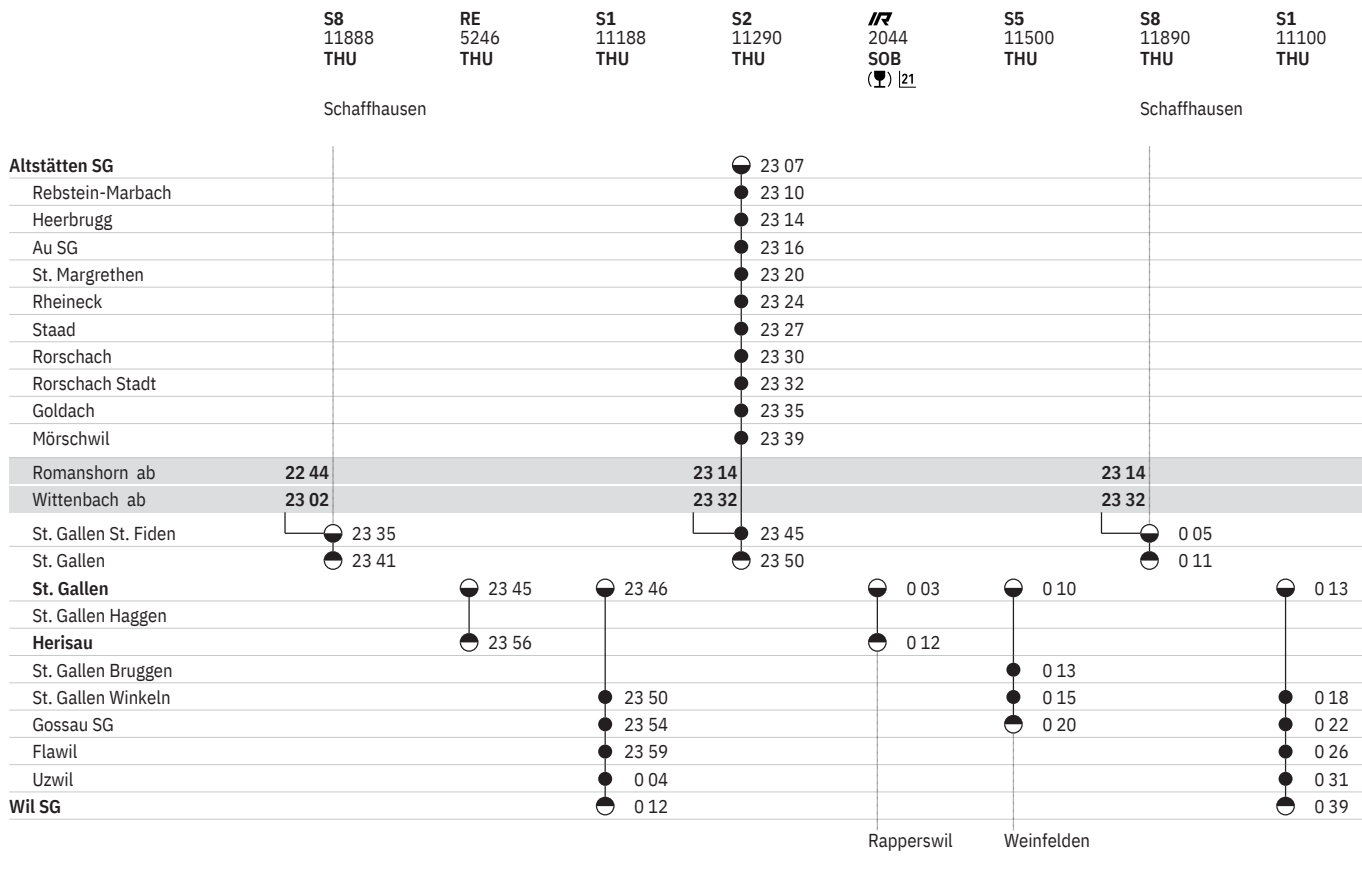

881 Altstätten SG - St. Gallen - Herisau/St. Gallen - Wil SG (alle Züge)

Stand: 5. November 2019