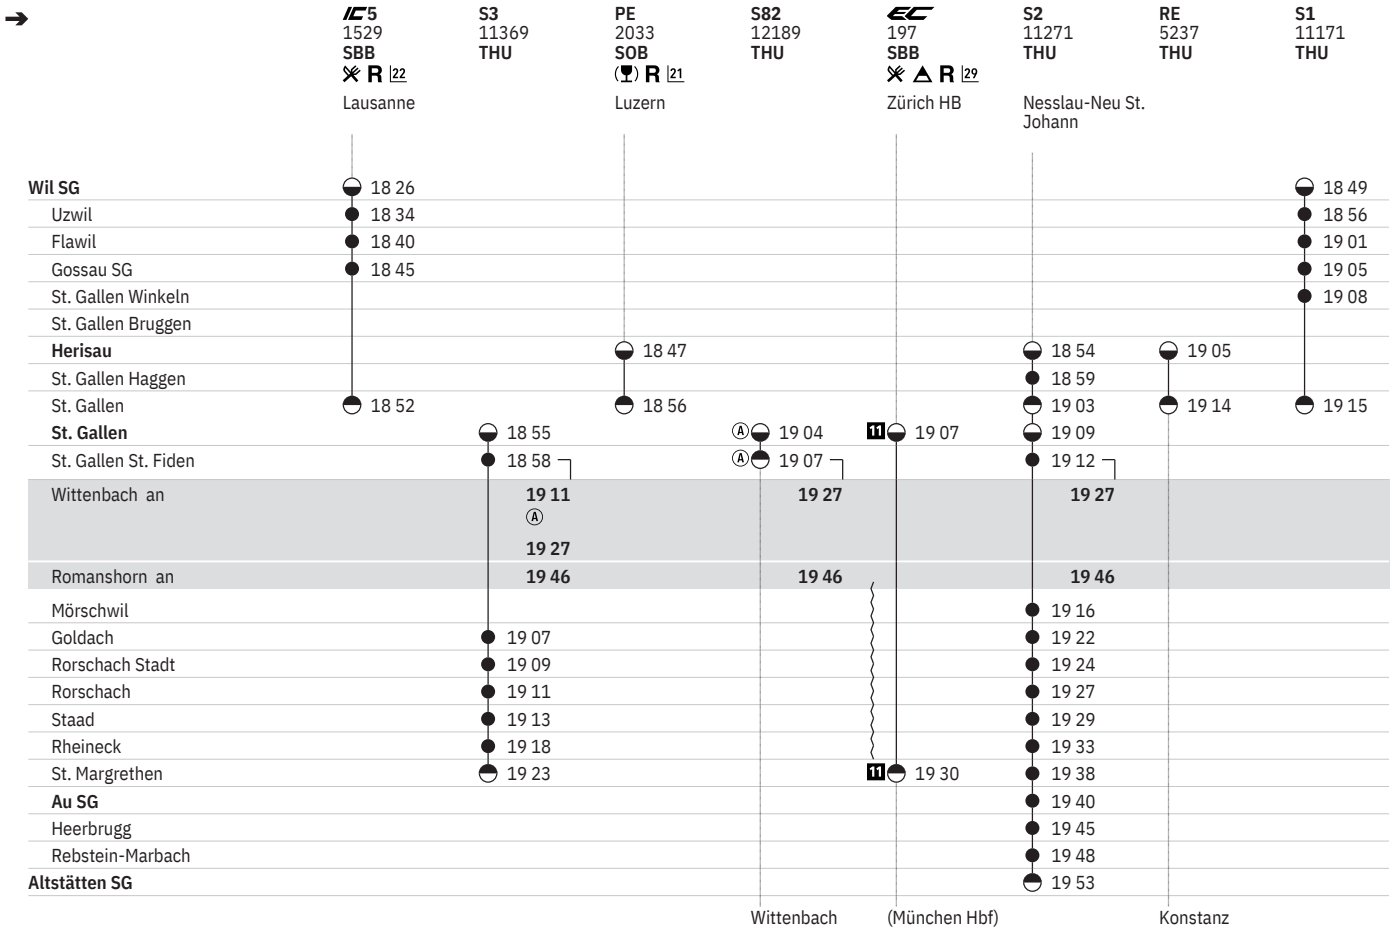

881 Wil SG - St. Gallen/Herisau - St. Gallen - Altstätten SG (alle Züge)

Stand: 5. November 2019