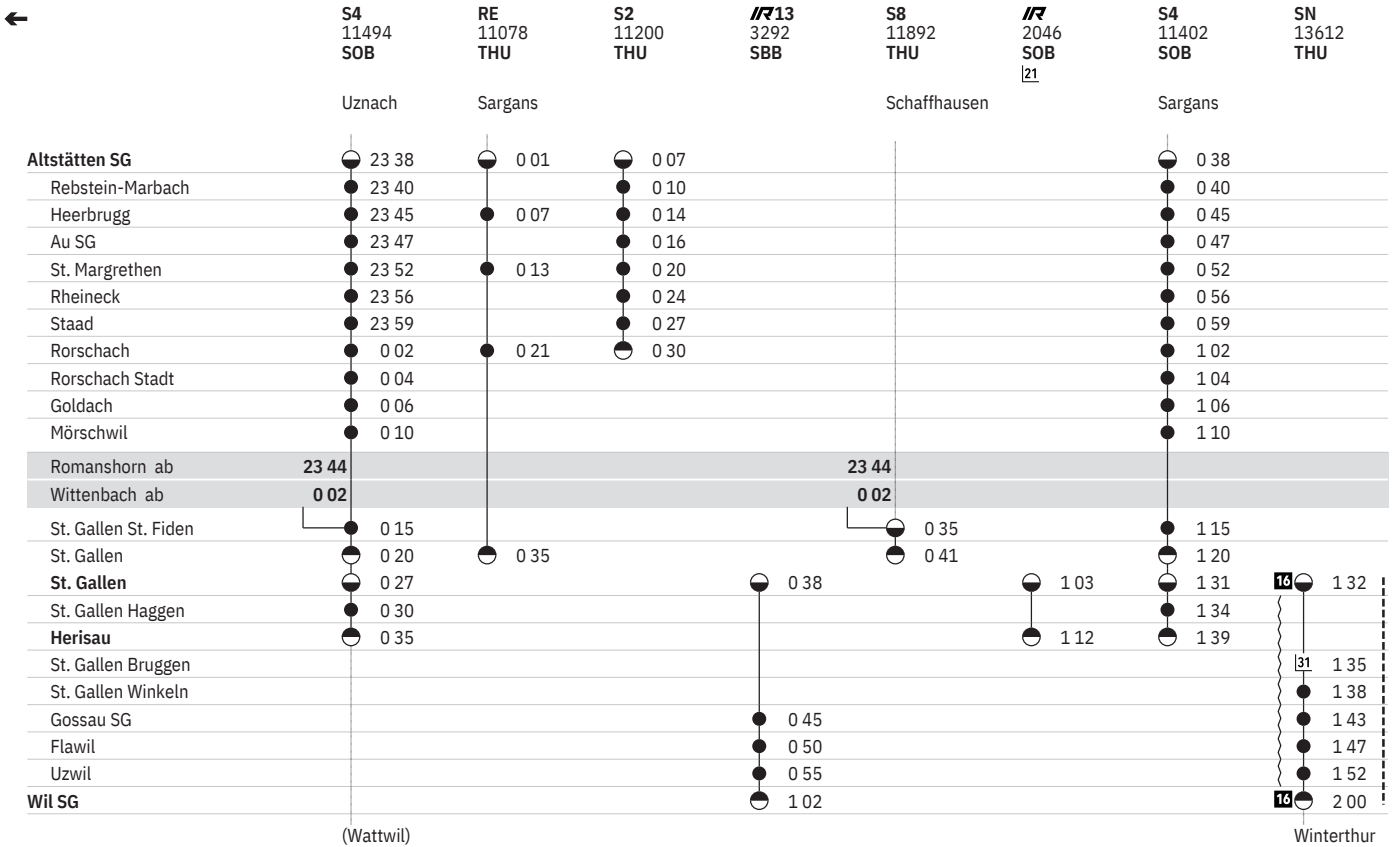

Stand: 5. November 2019

**Zeichenerklärung**

- ① Montag  
 ④ Donnerstag  
 ⑤ Freitag  
 ⑥ Samstag  
 ⑦ Sonntag  
 Ⓐ Montag–Freitag ohne allg. Feiertage  
 Ⓒ Samstag, Sonn- und allg. Feiertage  
 10 ohne 1.1.  
 11 ohne 24.12.  
 12 ⑤ – ⑥ ohne allg. Feiertage sowie 31.12.  
 13 ① – ④, ⑦ sowie 10.4., 1.8. ohne 31.12.  
 14 Nacht ⑤/⑥ – ⑥/⑦ sowie 31.12./1.1., 9.4./10.4., 12.4./13.4., 30.4./1.5., 20.5./21.5., 21.5./22.5., 31.5./1.6.
- 15 Nacht ⑤/⑥ – ⑥/⑦ sowie 24.12./25.12., 25.12./26.12., 31.12./1.1., 1.1./2.1., 9.4./10.4., 12.4./13.4. sowie 30.4./1.5., 21.5./22.5. ohne 24.12./25.12., 25.12./26.12., 1.1./2.1., 14.8./15.8., 15.8./16.8.  
 16 Nacht ⑤/⑥ – ⑥/⑦ ohne allg. Feiertage sowie 30.4./1.5., 21.5./22.5. ohne 24.12./25.12., 25.12./26.12., 1.1./2.1., 28.3./29.3.  
 17 Ⓒ sowie 1.5., 22.5. ohne 25.12., 26.12., 2.1., 29.3.  
 18 Nacht ⑤/⑥ – ⑥/⑦ sowie 31.12./1.1., 9.4./10.4., 12.4./13.4., 30.4./1.5., 20.5./21.5., 21.5./22.5. ohne 24.12./25.12., 25.12./26.12., 1.1./2.1., 28.3./29.3., 14.8./15.8., 15.8./16.8.  
 19 Nacht ⑥/⑦ – ⑦/① sowie 1.1./2.1., 10.4./11.4., 13.4./14.4., 1.5./2.5., 21.5./22.5., 22.5./23.5., 1.6./2.6.
- 20 ohne 24.12., 31.12.  
 21 Voralpen-Express  
 22  vom 21.3.–31.10.  
 23  ⑤ – ⑥ ohne allg. Feiertage vom 21.3.–31.10.  
 24  ① – ④, ⑦ vom 22.3.–29.10. sowie 10.4., 1.8.  
 25 **R** ⑦  
 26 ✕ St. Gallen – St. Margrethen  
 27 ✕ St. Gallen – Wil SG  
 28 ✕ St. Margrethen – St. Gallen  
 29  St. Margrethen  
 30  St. Margrethen  
 31 Halt auf Verlangen, nur zum Aussteigen
- ➔ Fahrpläne der Gegenrichtung, bitte weiterblättern  
 ➔ Fahrpläne der Gegenrichtung, bitte zurückblättern  
 ● Abfahrtszeit  
 ● Abfahrtszeit  
 ● Ankunftszeit  
 Ⓞ Selbstkontrolle  
 Zug
- EC** EuroCity  
**IC** InterCity  
**IR** InterRegio  
**PE** PanoramaExpress  
**RE** RegioExpress  
**S** S-Bahn  
**SN** Nacht-S-Bahn
- R** Reservierung möglich  
 VELOS: Reservierung obligatorisch  
 ✕ Restaurant  
 ! Zuschlagspflichtig  
 (🍷) Bar  
**FA** Familienwagen mit Spielplatz  
 ▲ Panoramawagen