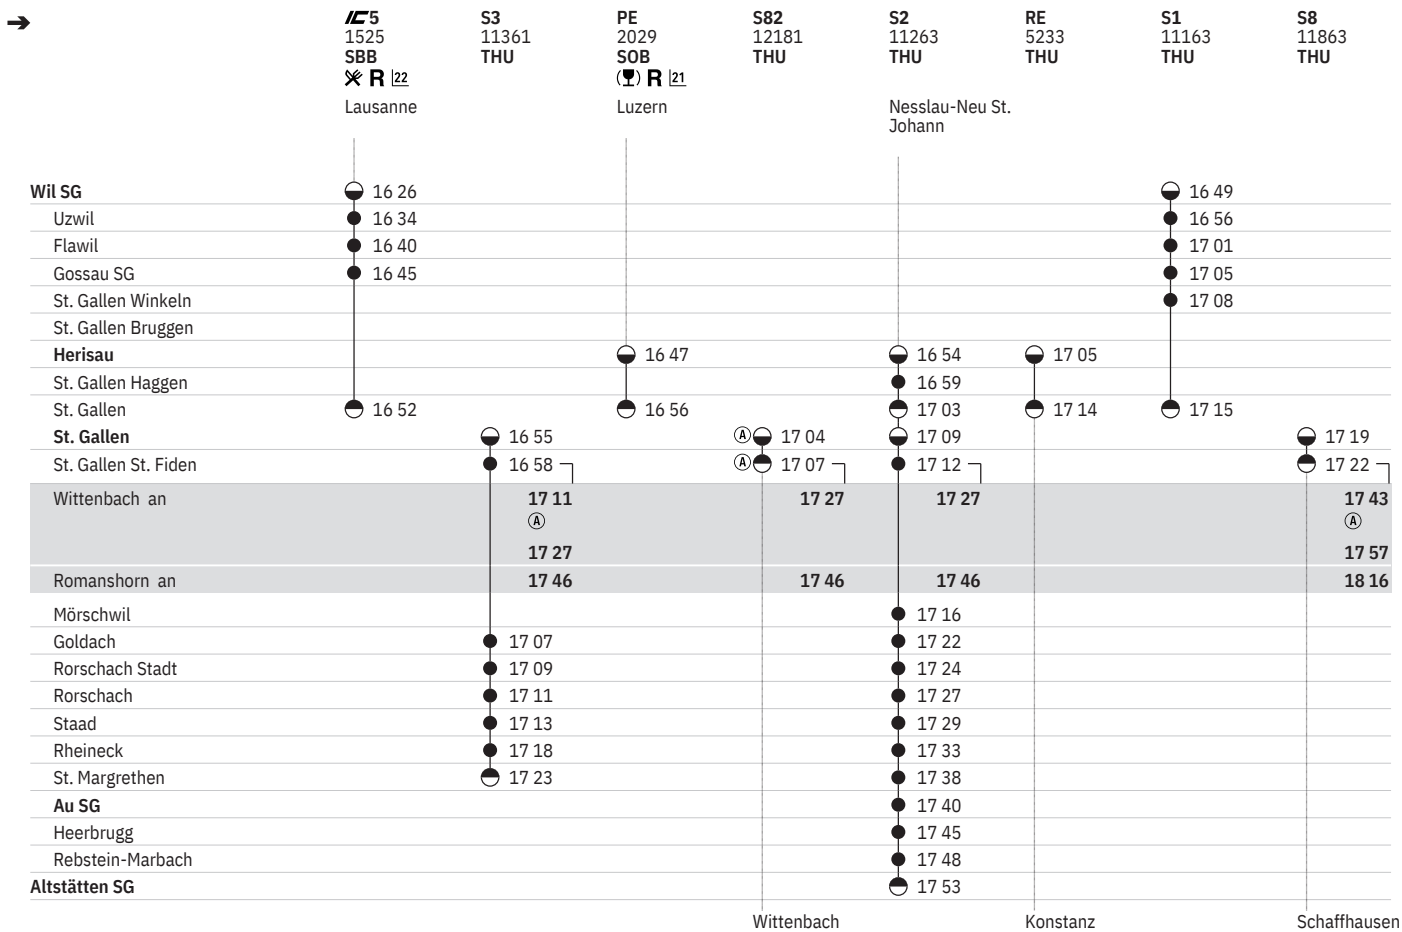

881 Wil SG - St. Gallen/Herisau - St. Gallen - Altstätten SG (alle Züge)

Stand: 5. November 2019