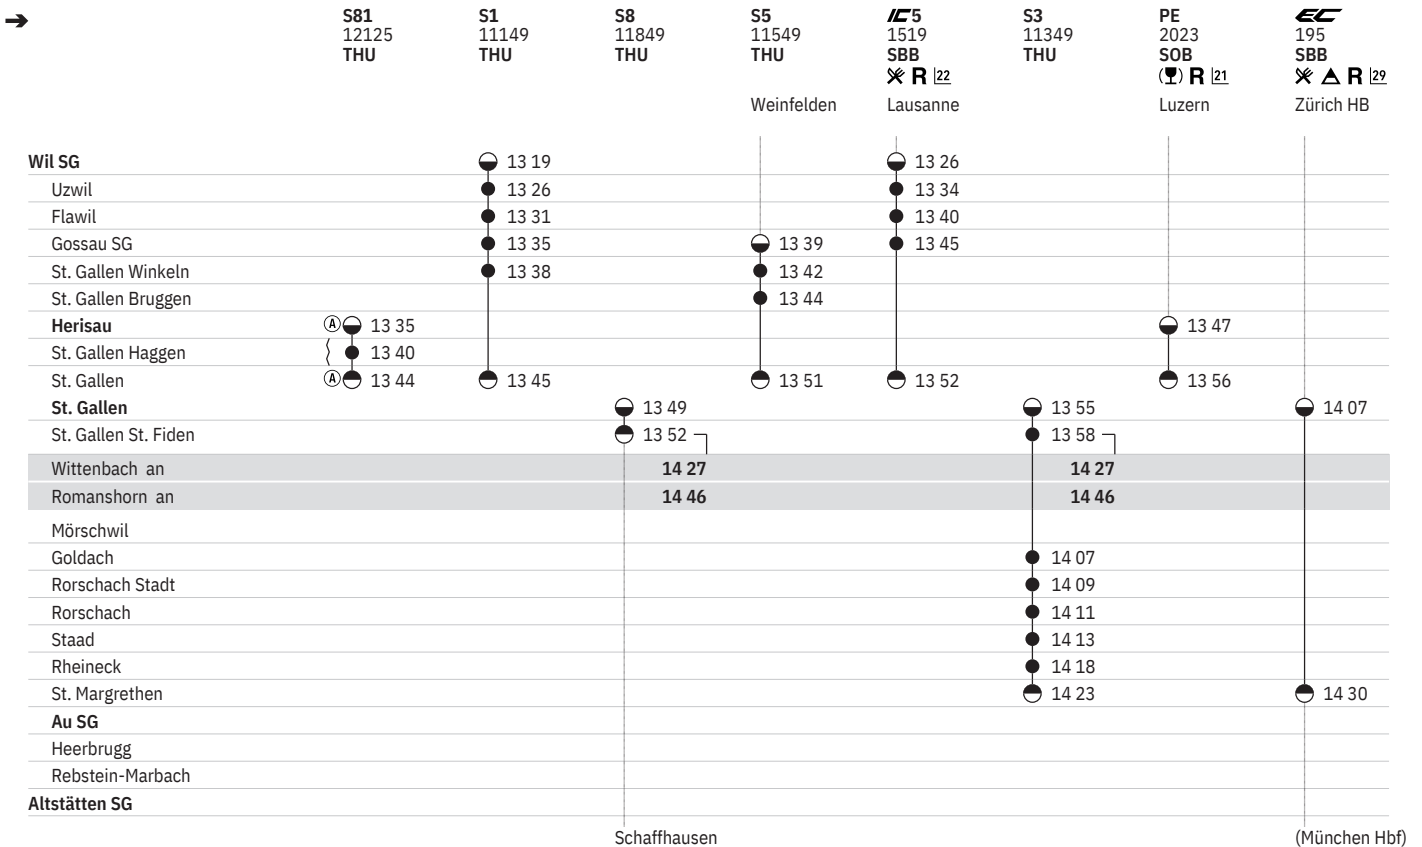

881 Wil SG - St. Gallen/Herisau - St. Gallen - Altstätten SG (alle Züge)

Stand: 5. November 2019