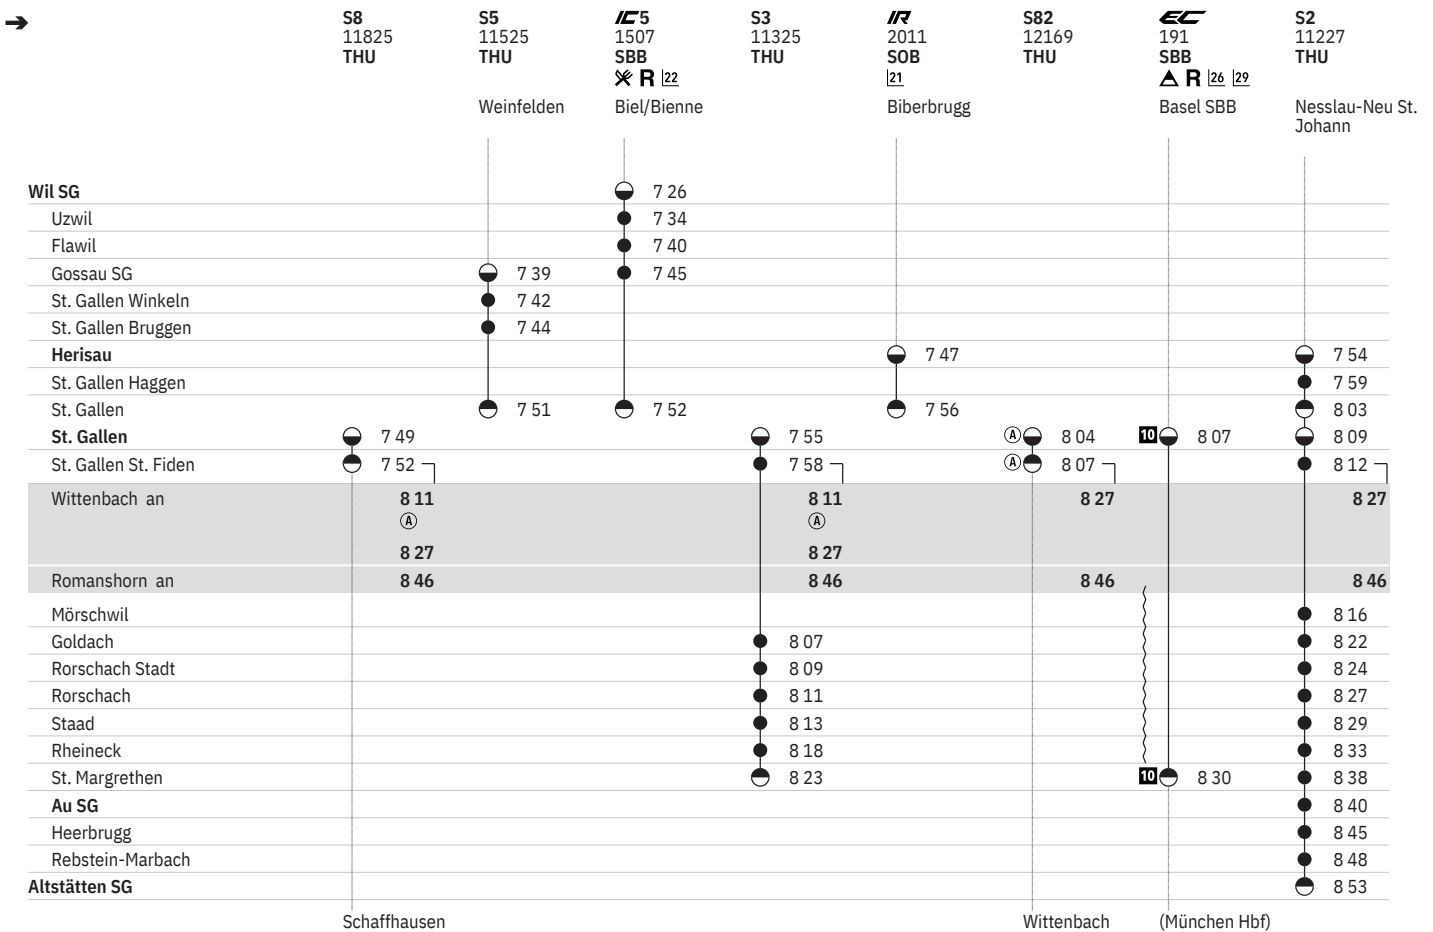

Stand: 5. November 2019

881 Wil SG - St. Gallen/Herisau - St. Gallen - Altstätten SG (alle Züge)  

Stand: 5. November 2019

881 Wil SG - St. Gallen/Herisau - St. Gallen - Altstätten SG (alle Züge)  

Stand: 5. November 2019