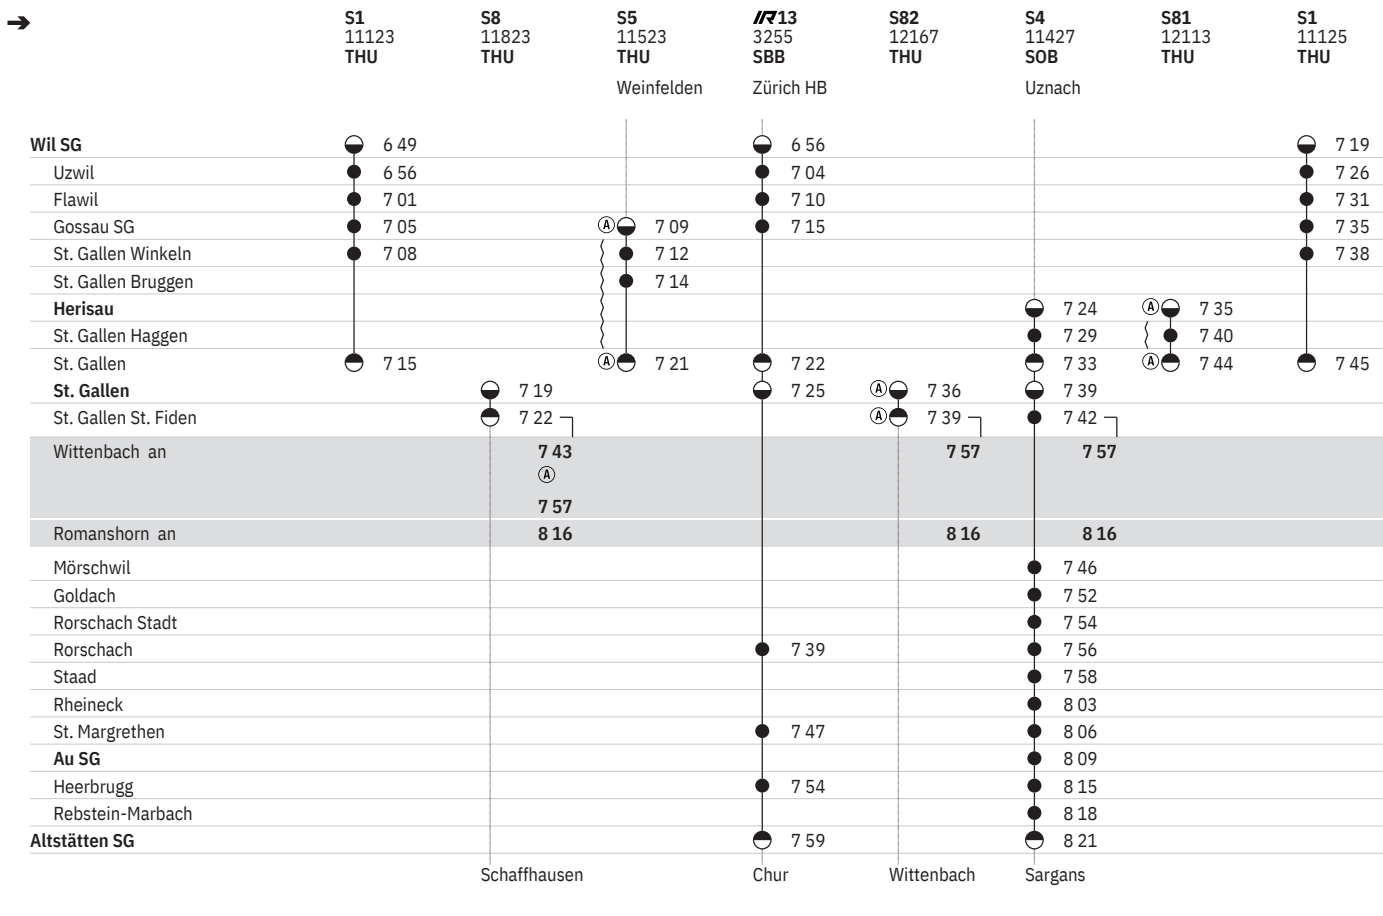

881 Wil SG - St. Gallen/Herisau - St. Gallen - Altstätten SG (alle Züge)  

Stand: 5. November 2019

881 Wil SG - St. Gallen/Herisau - St. Gallen - Altstätten SG (alle Züge)  

Stand: 5. November 2019

881 Wil SG - St. Gallen/Herisau - St. Gallen - Altstätten SG (alle Züge)  

Stand: 5. November 2019

881 Wil SG - St. Gallen/Herisau - St. Gallen - Altstätten SG (alle Züge)  

Stand: 5. November 2019

881 Wil SG - St. Gallen/Herisau - St. Gallen - Altstätten SG (alle Züge)  

Stand: 5. November 2019