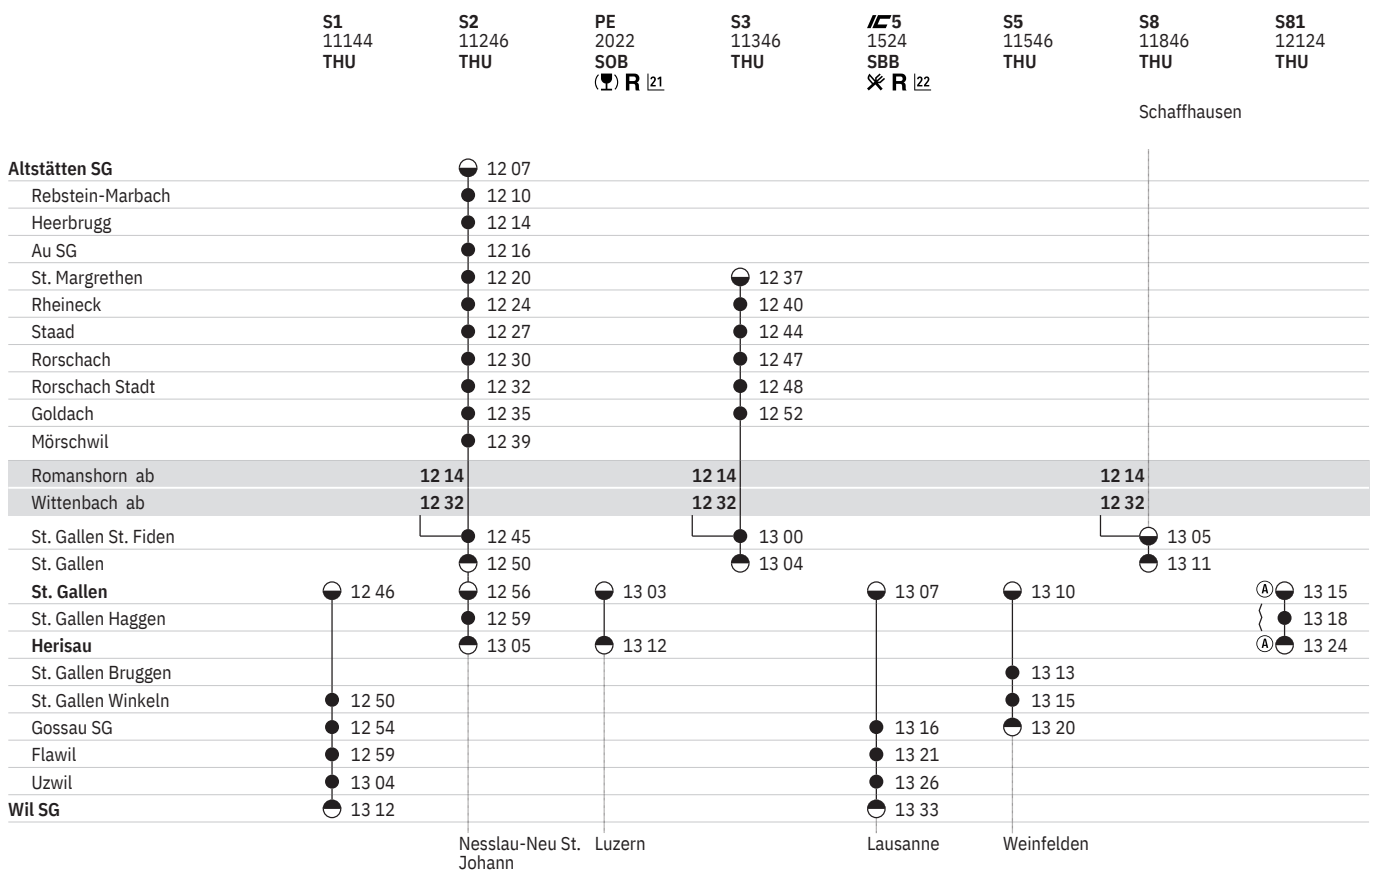

Stand: 5. November 2019

881 Altstätten SG - St. Gallen - Herisau/St. Gallen - Wil SG (alle Züge)  

Stand: 5. November 2019

881 Altstätten SG - St. Gallen - Herisau/St. Gallen - Wil SG (alle Züge)  

Stand: 5. November 2019

881 Altstätten SG - St. Gallen - Herisau/St. Gallen - Wil SG (alle Züge)  

Stand: 5. November 2019

	S1 11146 THU	S4 11450 SOB Uznach	<del>R</del> 13 3270 SBB Chur	S5 11548 THU	S8 11848 THU Schaffhausen	RE 5226 THU Konstanz	S1 11148 THU	S2 11250 THU
<b>Altstätten SG</b>		● 12 38	● 13 01					● 13 07
Rebstein-Marbach		● 12 40						● 13 10
Heerbrugg		● 12 45	● 13 07					● 13 14
Au SG		● 12 47						● 13 16
St. Margrethen		● 12 52	● 13 13					● 13 20
Rheineck		● 12 56						● 13 24
Staad		● 12 59						● 13 27
Rorschach		● 13 02	● 13 21					● 13 30
Rorschach Stadt		● 13 04						● 13 32
Goldach		● 13 06						● 13 35
Mörschwil		● 13 10						● 13 39
Romanshorn ab		12 44			12 44			13 14
Wittenbach ab		13 02			13 02			13 32
St. Gallen St. Fiden		● 13 15			● 13 35			● 13 45
St. Gallen		● 13 20	● 13 35		● 13 41			● 13 50
<b>St. Gallen</b>	● 13 16	● 13 27	● 13 37	ⓐ ● 13 40		● 13 45	● 13 46	● 13 56
St. Gallen Haggen		● 13 30						● 13 59
<b>Herisau</b>		● 13 35				● 13 54		● 14 05
St. Gallen Bruggen				● 13 43				
St. Gallen Winkeln	● 13 20			● 13 45			● 13 50	
Gossau SG	● 13 24		● 13 46	ⓐ ● 13 50			● 13 54	
Flawil	● 13 29		● 13 51				● 13 59	
Uzwil	● 13 34		● 13 56				● 14 04	
<b>Wil SG</b>	● 13 42		● 14 03				● 14 12	
		Uznach	Zürich HB	Weinfelden				Nesslau-Neu St. Johann