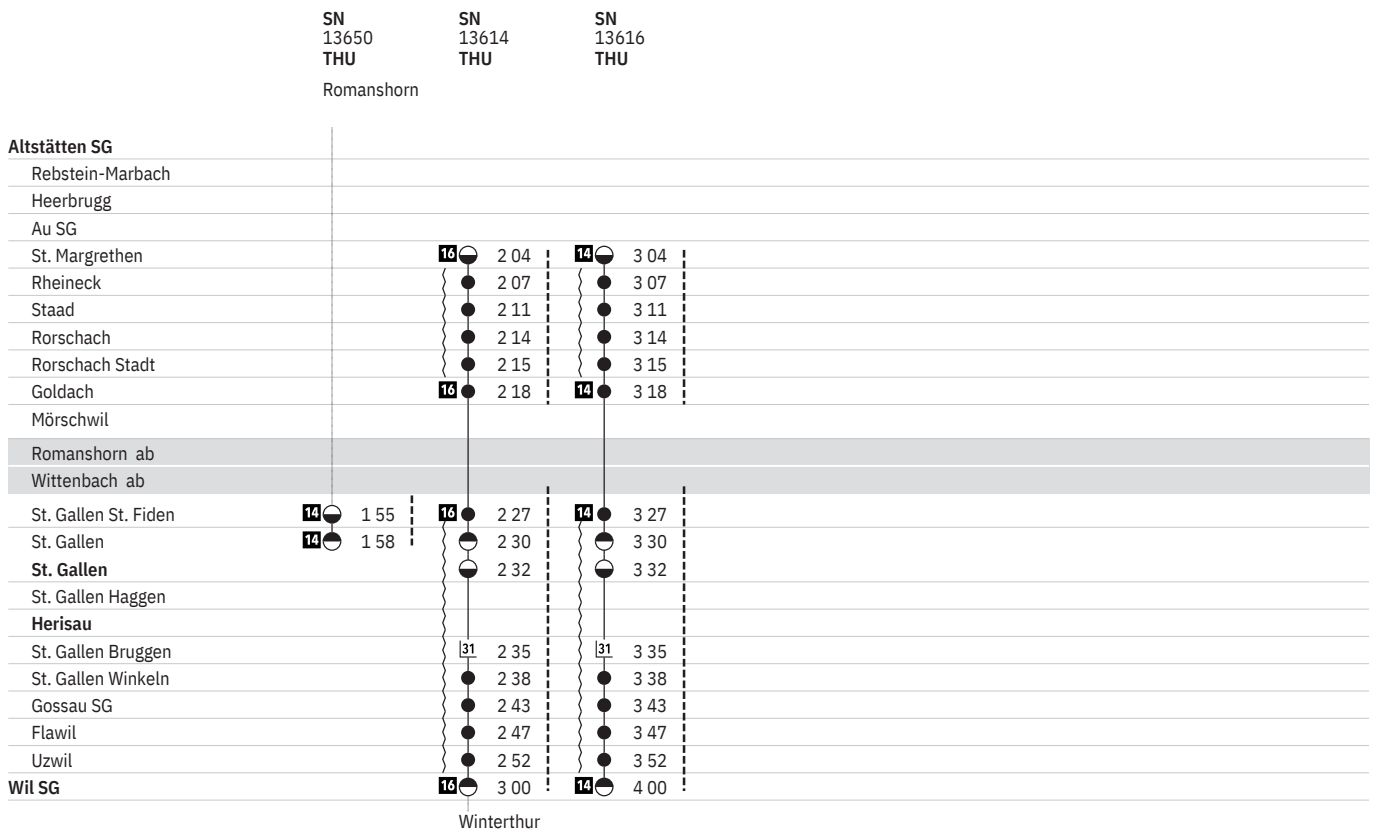

Stand: 5. November 2019

**Zeichenerklärung**

- ① Montag  
 ④ Donnerstag  
 ⑤ Freitag  
 ⑥ Samstag  
 ⑦ Sonntag  
 Ⓐ Montag–Freitag ohne allg. Feiertage  
 Ⓒ Samstag, Sonn- und allg. Feiertage  
 10 ohne 1.1.  
 11 ohne 24.12.  
 12 ⑤ – ⑥ ohne allg. Feiertage sowie 31.12.  
 13 ① – ④, ⑦ sowie 10.4., 1.8. ohne 31.12.  
 14 Nacht ⑤/⑥ – ⑥/⑦ sowie 31.12./1.1., 9.4./10.4., 12.4./13.4., 30.4./1.5., 20.5./21.5., 21.5./22.5., 31.5./1.6.
- 15 Nacht ⑤/⑥ – ⑥/⑦ sowie 24.12./25.12., 25.12./26.12., 31.12./1.1., 1.1./2.1., 9.4./10.4., 12.4./13.4. sowie 30.4./1.5., 21.5./22.5. ohne 24.12./25.12., 25.12./26.12., 1.1./2.1., 14.8./15.8., 15.8./16.8.  
 16 Nacht ⑤/⑥ – ⑥/⑦ ohne allg. Feiertage sowie 30.4./1.5., 21.5./22.5. ohne 24.12./25.12., 25.12./26.12., 1.1./2.1., 28.3./29.3.  
 17 Ⓒ sowie 1.5., 22.5. ohne 25.12., 26.12., 2.1., 29.3.  
 18 Nacht ⑤/⑥ – ⑥/⑦ sowie 31.12./1.1., 9.4./10.4., 12.4./13.4., 30.4./1.5., 20.5./21.5., 21.5./22.5. ohne 24.12./25.12., 25.12./26.12., 1.1./2.1., 28.3./29.3., 14.8./15.8., 15.8./16.8.  
 19 Nacht ⑥/⑦ – ⑦/① sowie 1.1./2.1., 10.4./11.4., 13.4./14.4., 1.5./2.5., 21.5./22.5., 22.5./23.5., 1.6./2.6.
- 20 ohne 24.12., 31.12.  
 21 Voralpen-Express  
 22  vom 21.3.–31.10.  
 23  ⑤ – ⑥ ohne allg. Feiertage vom 21.3.–31.10.  
 24  ① – ④, ⑦ vom 22.3.–29.10. sowie 10.4., 1.8.  
 25 **R** ⑦  
 26 ✕ St. Gallen – St. Margrethen  
 27 ✕ St. Gallen – Wil SG  
 28 ✕ St. Margrethen – St. Gallen  
 29  St. Margrethen  
 30  St. Margrethen  
 31 Halt auf Verlangen, nur zum Aussteigen
- ➔ Fahrpläne der Gegenrichtung, bitte weiterblättern  
 ➔ Fahrpläne der Gegenrichtung, bitte zurückblättern  
 ● Abfahrtszeit  
 ● Abfahrtszeit  
 ● Ankunftszeit  
 Ⓞ Selbstkontrolle  
 Zug
- EC** EuroCity  
**IC** InterCity  
**IR** InterRegio  
**PE** PanoramaExpress  
**RE** RegioExpress  
**S** S-Bahn  
**SN** Nacht-S-Bahn
- R** Reservierung möglich  
 VELOS: Reservierung obligatorisch  
 ✕ Restaurant  
 ! Zuschlagspflichtig  
 (🍷) Bar  
**FA** Familienwagen mit Spielplatz  
 ▲ Panoramawagen