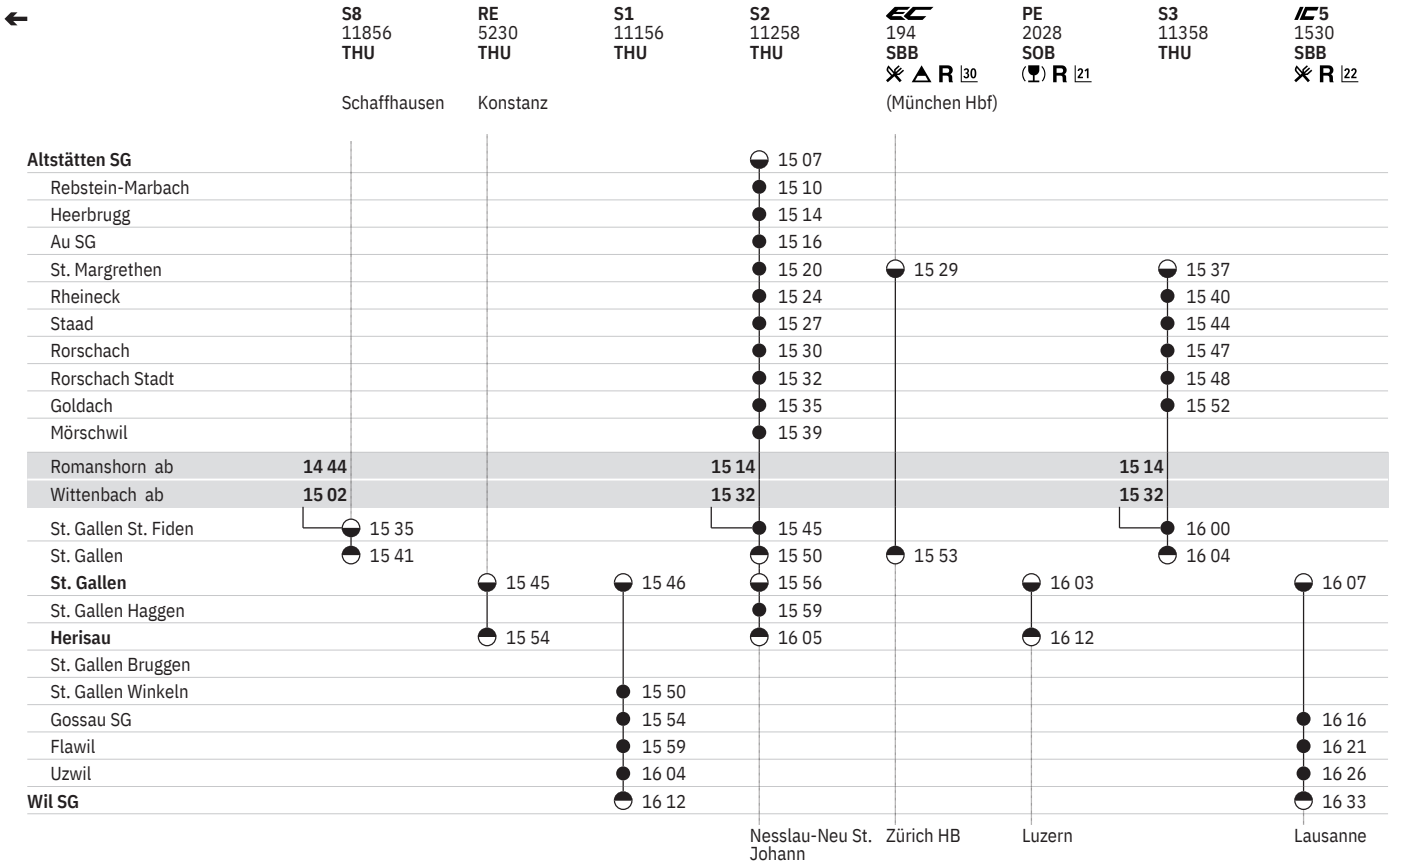

	PE 2024 SOB ⓐ R <sup>l21</sup>	S3 11350 THU	<del>R</del> 5 1526 SBB ⓐ R <sup>l22</sup>	S5 11550 THU	S8 11850 THU Schaffhausen	S81 12126 THU	S1 11150 THU	S4 11454 SOB Uznach
<b>Altstätten SG</b>								● 13 38
Rebstein-Marbach								● 13 40
Heerbrugg								● 13 45
Au SG								● 13 47
St. Margrethen		● 13 37						● 13 52
Rheineck		● 13 40						● 13 56
Staad		● 13 44						● 13 59
Rorschach		● 13 47						● 14 02
Rorschach Stadt		● 13 48						● 14 04
Goldach		● 13 52						● 14 06
Mörschwil								● 14 10
Romanshorn ab		13 14			13 14			13 44
Wittenbach ab		13 32			13 32			14 02
St. Gallen St. Fiden		● 14 00			● 14 05			● 14 15
St. Gallen		● 14 04			● 14 11			● 14 20
<b>St. Gallen</b>	● 14 03		● 14 07	● 14 10		ⓐ ● 14 15	● 14 16	● 14 27
St. Gallen Haggen						● 14 18		● 14 30
<b>Herisau</b>	● 14 12					ⓐ ● 14 24		● 14 35
St. Gallen Bruggen				● 14 13				
St. Gallen Winkeln				● 14 15			● 14 20	
Gossau SG			● 14 16	● 14 20			● 14 24	
Flawil			● 14 21				● 14 29	
Uzwil			● 14 26				● 14 34	
<b>Wil SG</b>			● 14 33				● 14 42	
	Luzern		Lausanne	Weinfelden				Uznach

881 Altstätten SG - St. Gallen - Herisau/St. Gallen - Wil SG (alle Züge)  

Stand: 5. November 2019

881 Altstätten SG - St. Gallen - Herisau/St. Gallen - Wil SG (alle Züge)  

Stand: 5. November 2019

881 Altstätten SG - St. Gallen - Herisau/St. Gallen - Wil SG (alle Züge)  