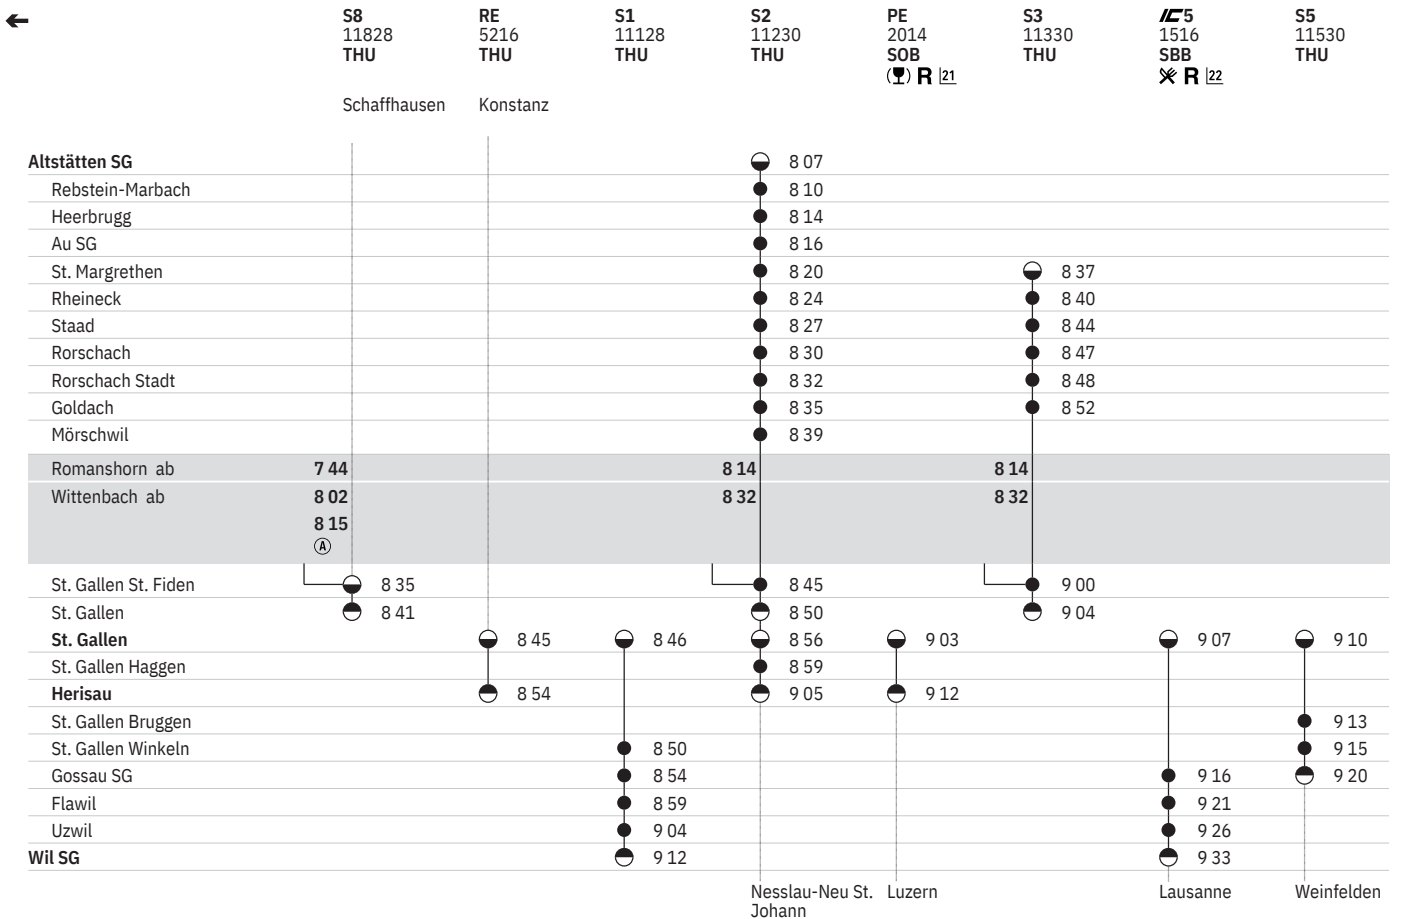

881 Altstätten SG - St. Gallen - Herisau/St. Gallen - Wil SG (alle Züge)

Stand: 5. November 2019