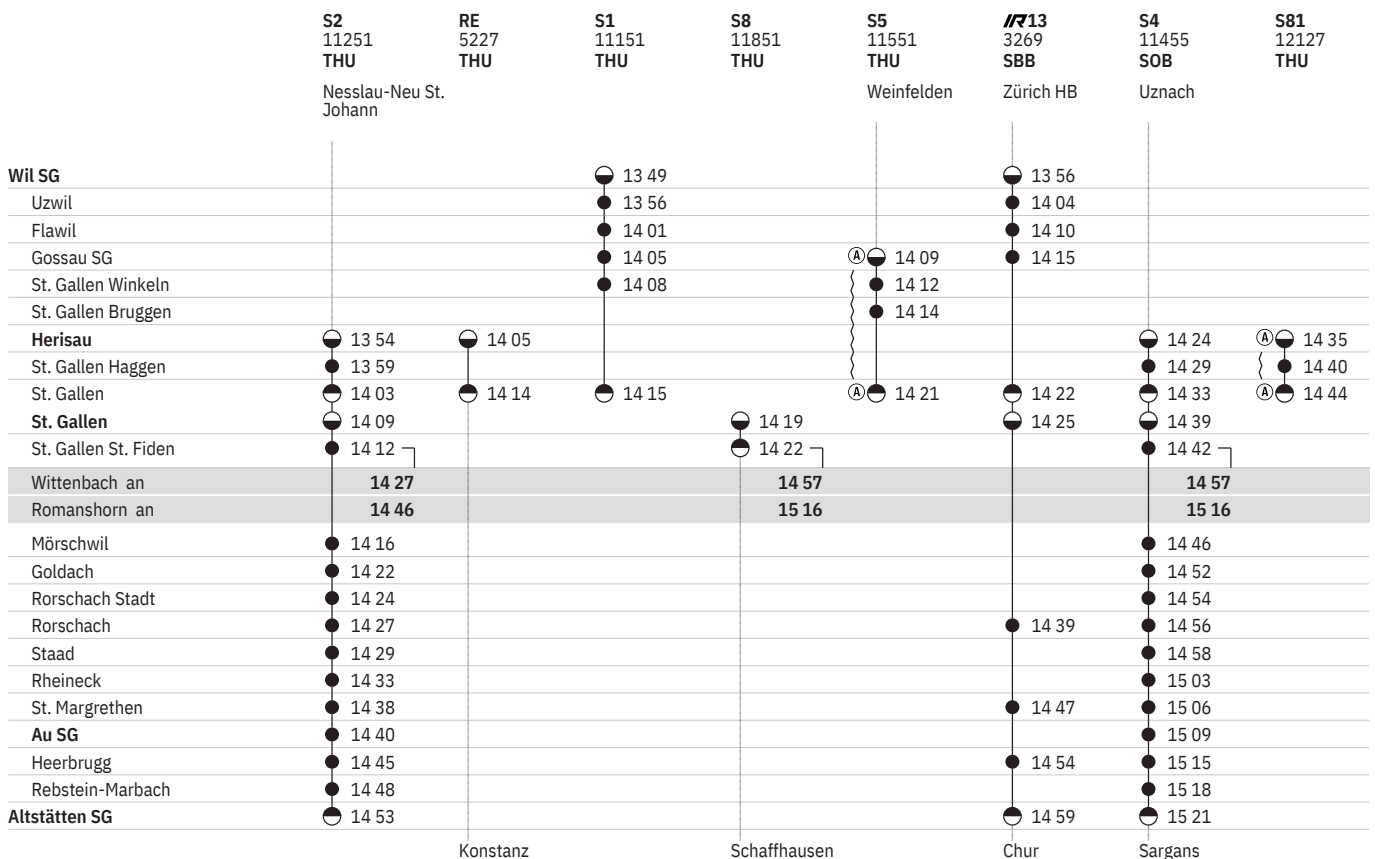

881 Wil SG - St. Gallen/Herisau - St. Gallen - Altstätten SG (alle Züge)

Stand: 5. November 2019