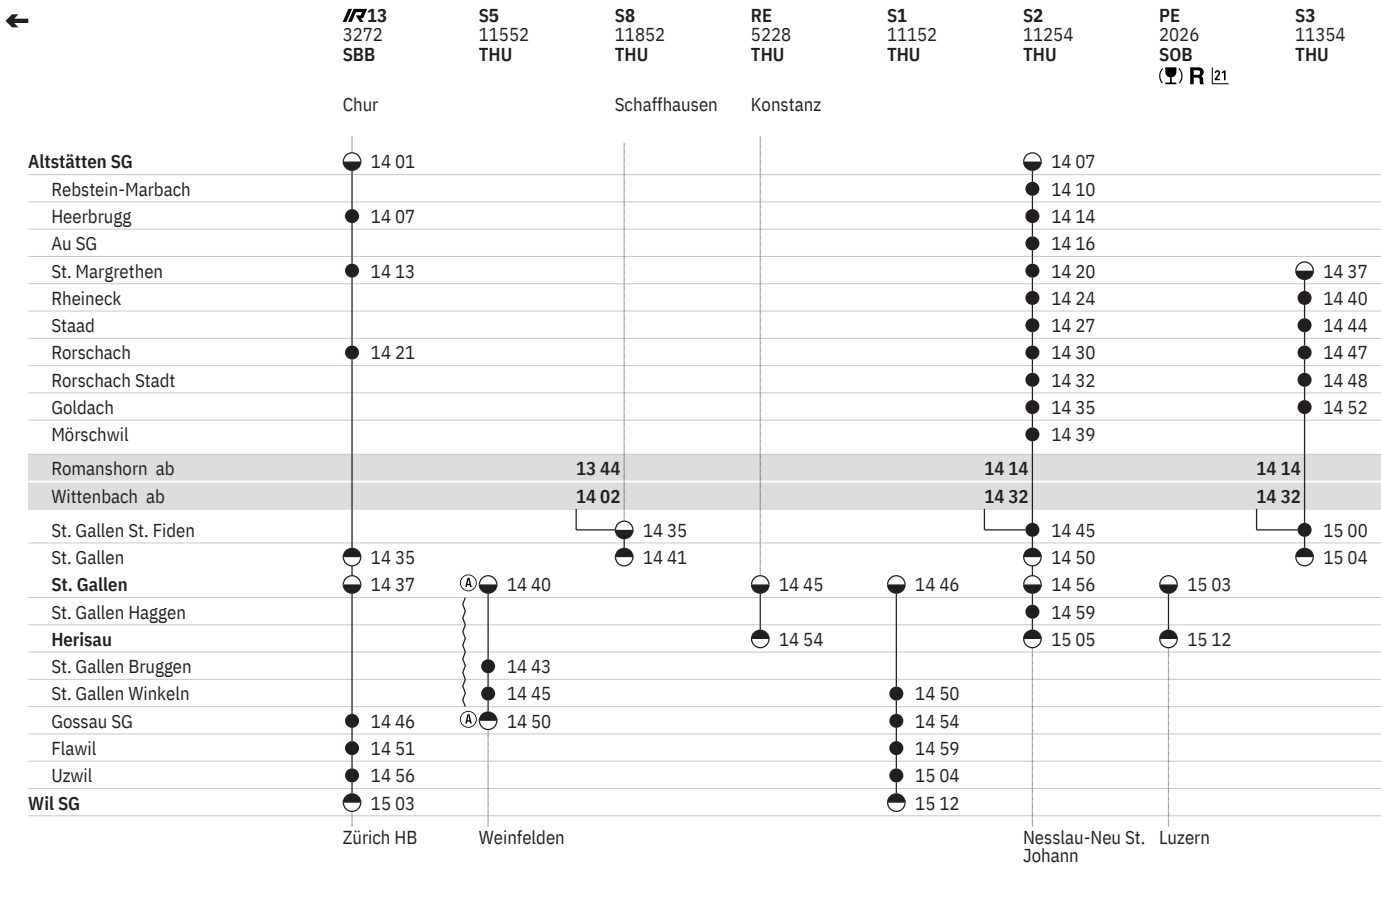

881 Altstätten SG - St. Gallen - Herisau/St. Gallen - Wil SG (alle Züge)

Stand: 5. November 2019