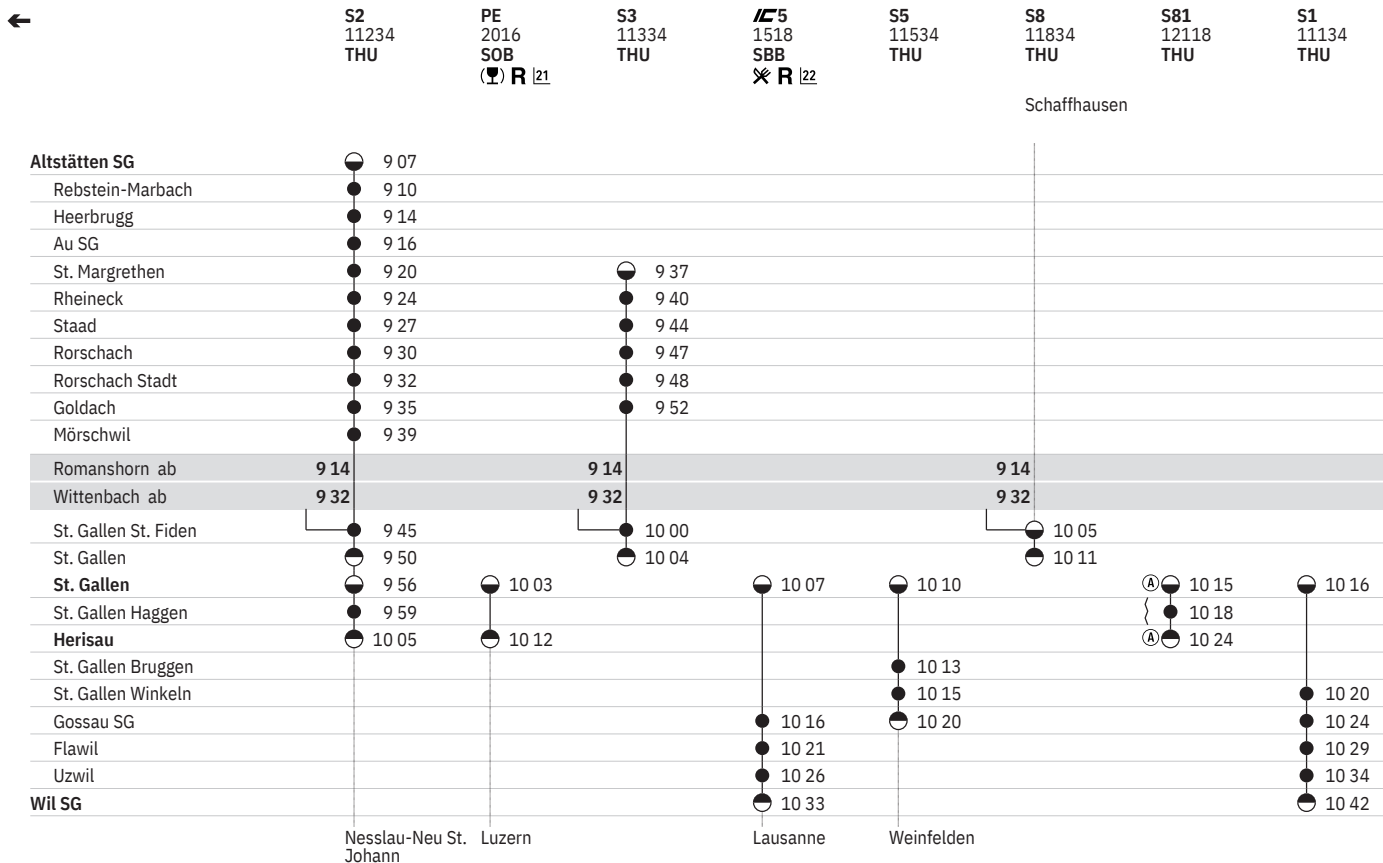

881 Altstätten SG - St. Gallen - Herisau/St. Gallen - Wil SG (alle Züge)

Stand: 5. November 2019