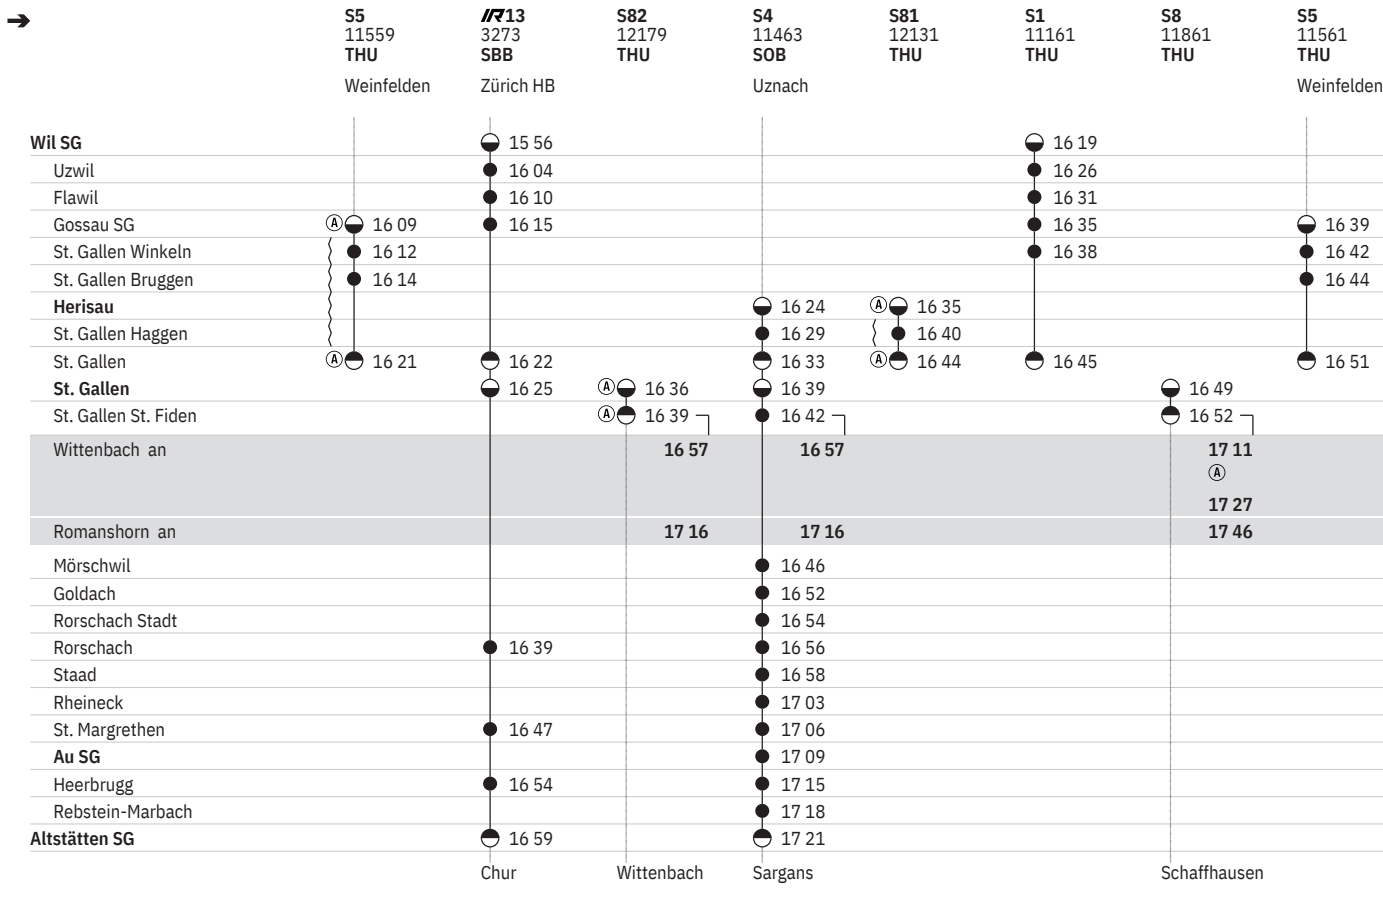

881 Wil SG - St. Gallen/Herisau - St. Gallen - Altstätten SG (alle Züge)

Stand: 5. November 2019