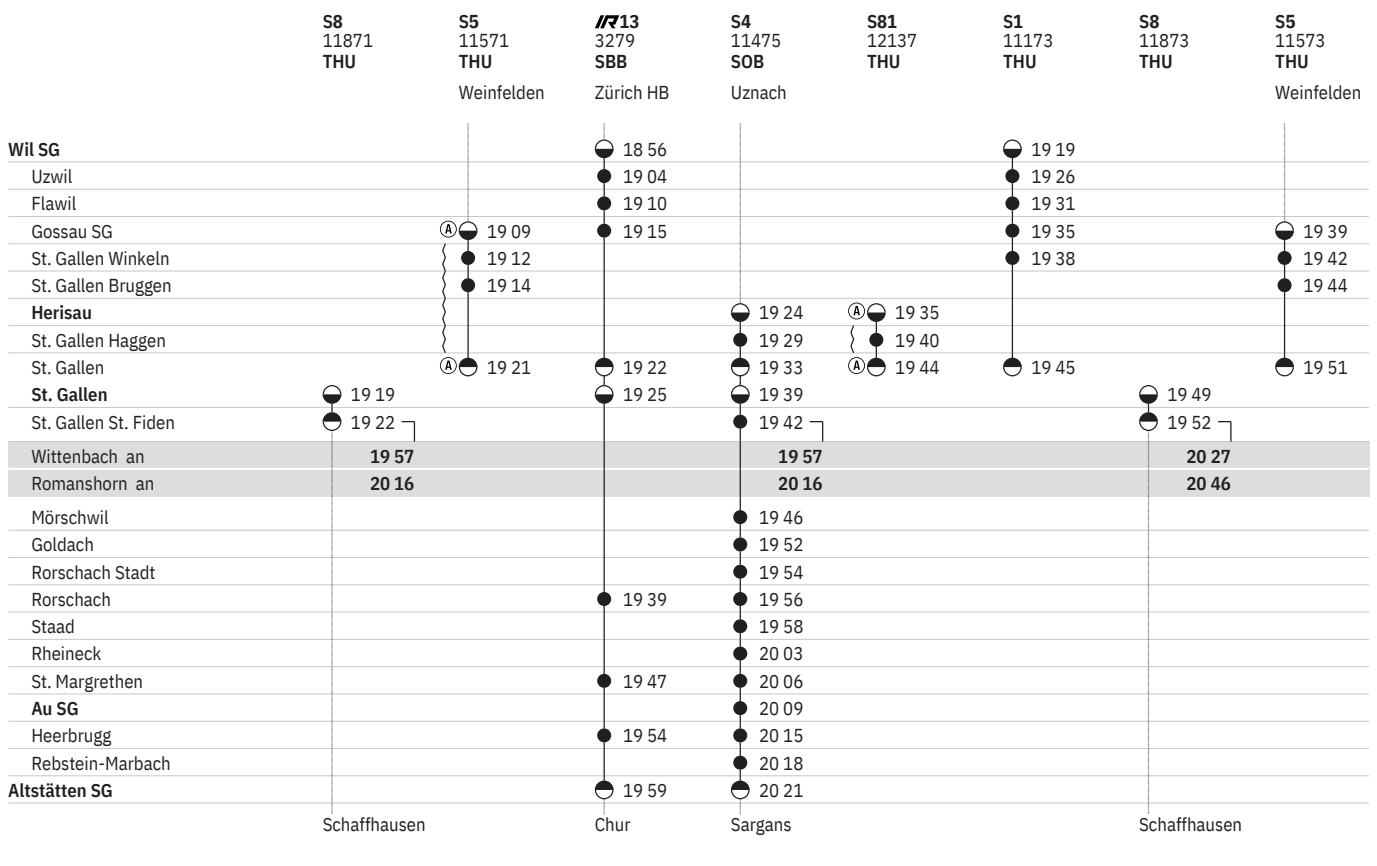

881 Wil SG - St. Gallen/Herisau - St. Gallen - Altstätten SG (alle Züge)

Stand: 5. November 2019