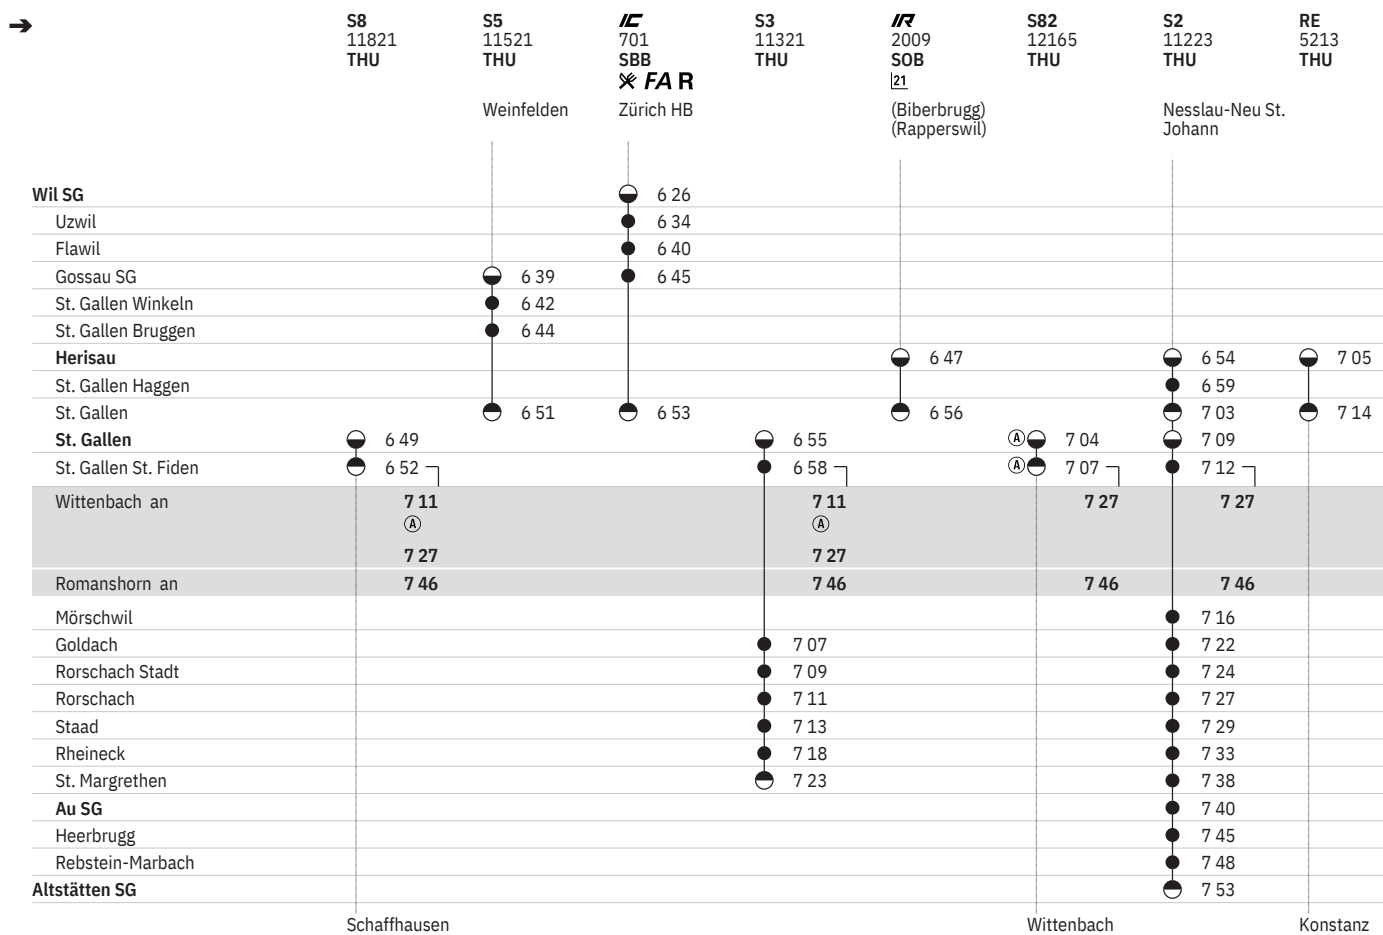

881 Wil SG - St. Gallen/Herisau - St. Gallen - Altstätten SG (alle Züge)

Stand: 5. November 2019