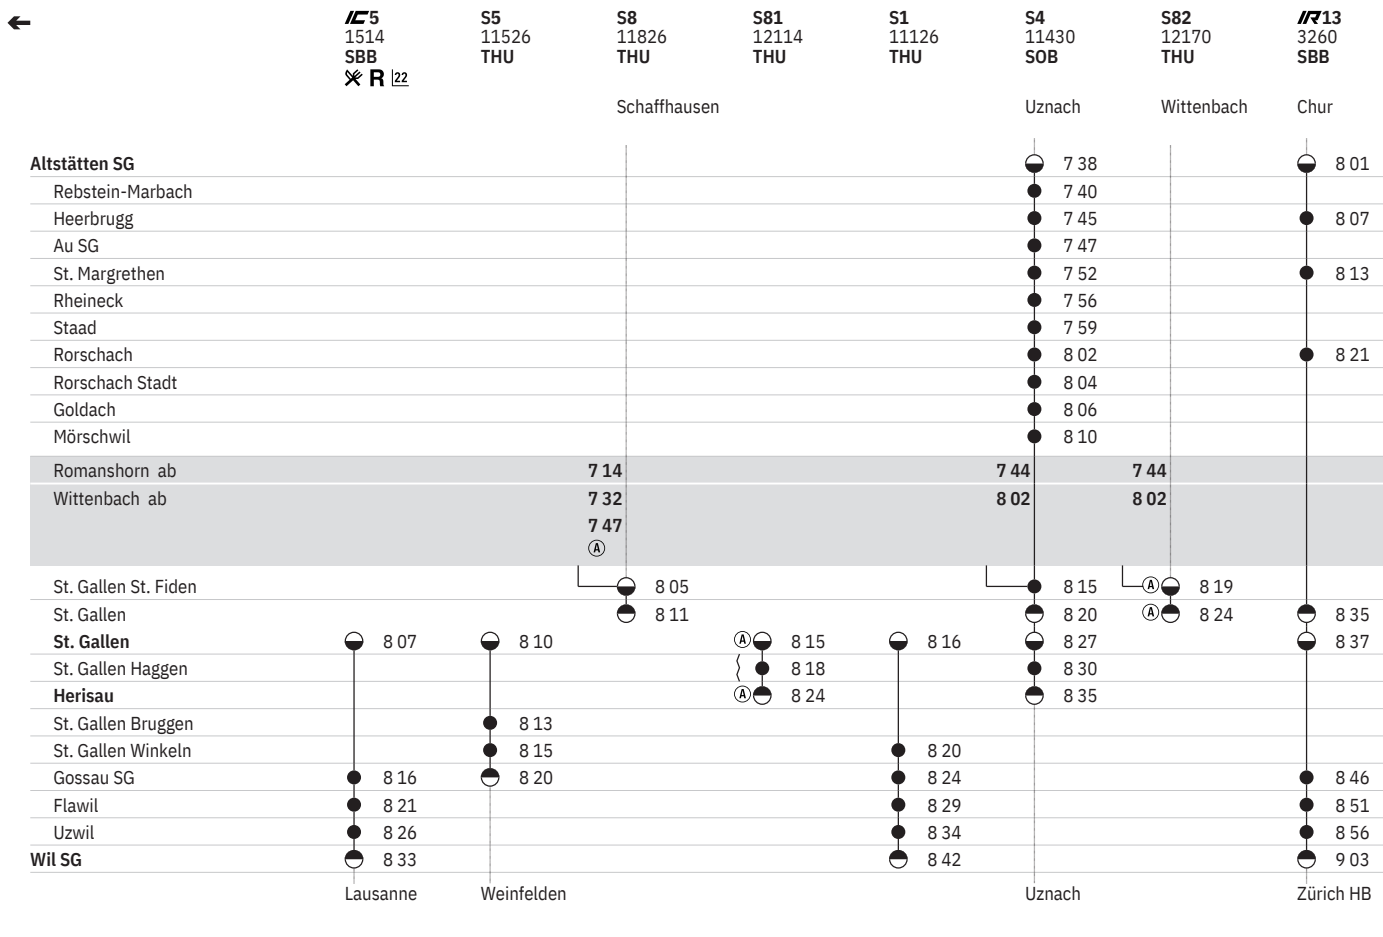

881 Altstätten SG - St. Gallen - Herisau/St. Gallen - Wil SG (alle Züge)

Stand: 5. November 2019