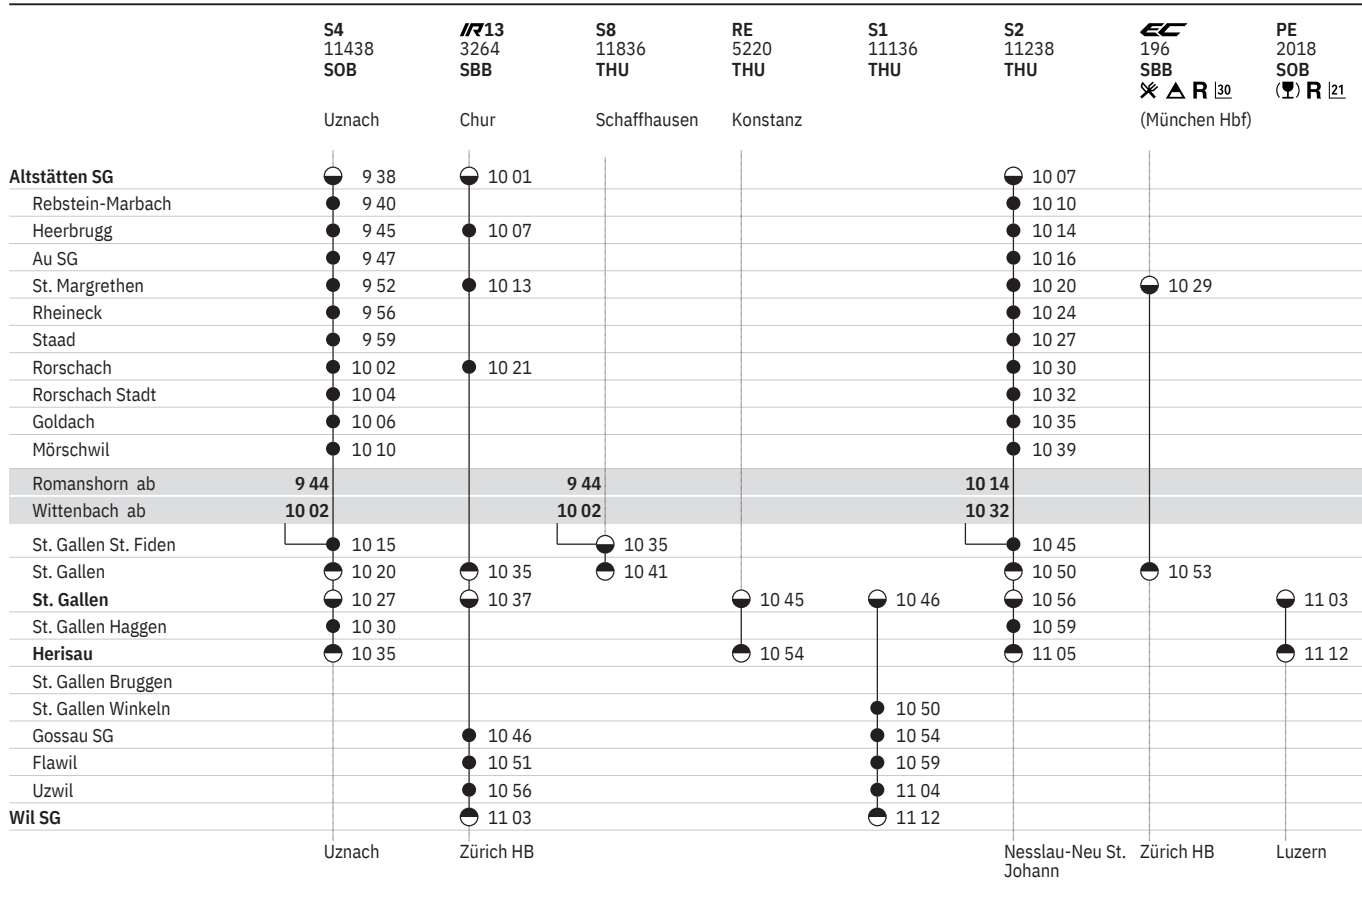

881 Altstätten SG - St. Gallen - Herisau/St. Gallen - Wil SG (alle Züge)

Stand: 5. November 2019