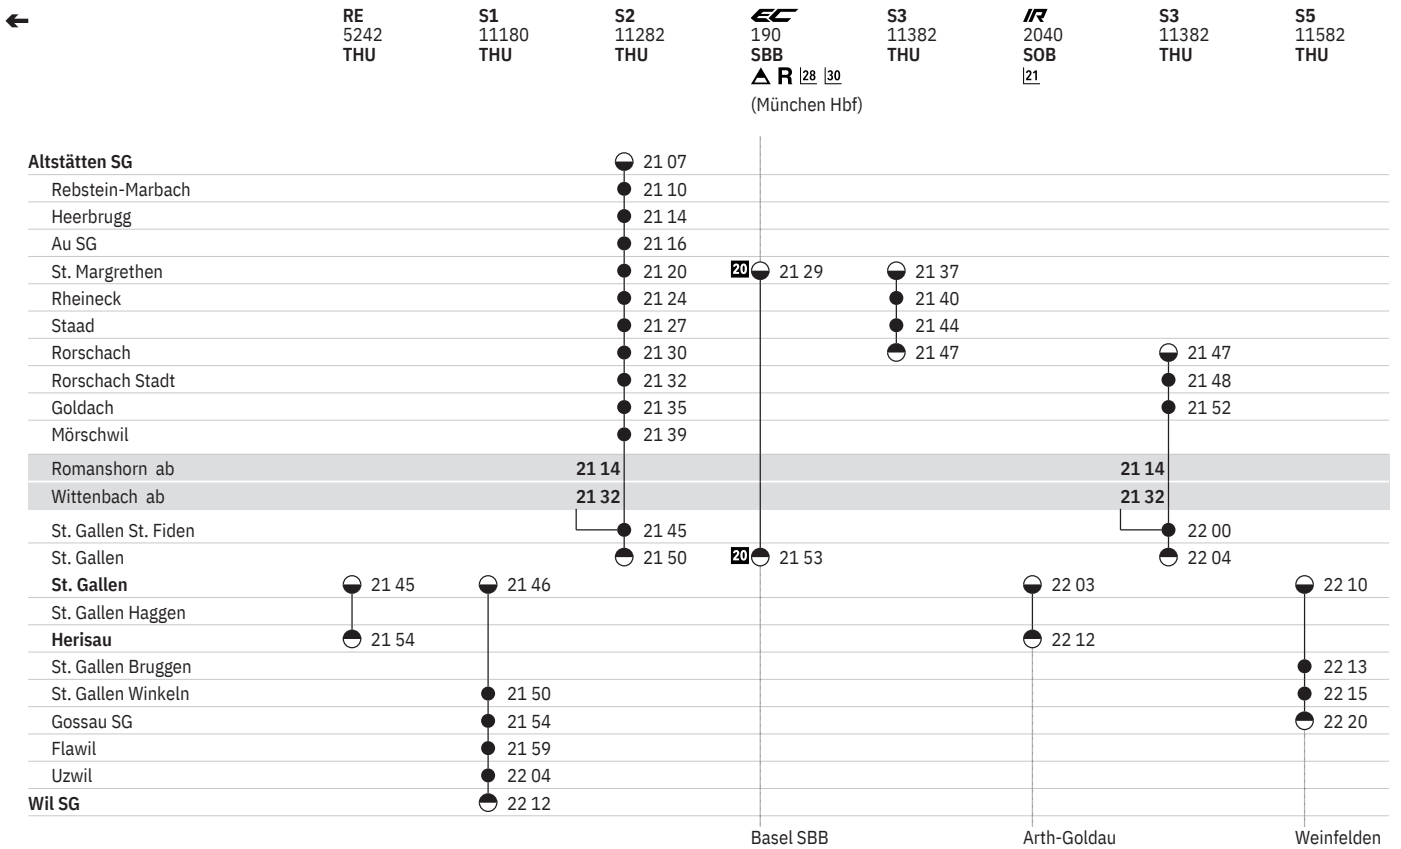

881 Altstätten SG - St. Gallen - Herisau/St. Gallen - Wil SG (alle Züge)

Stand: 5. November 2019