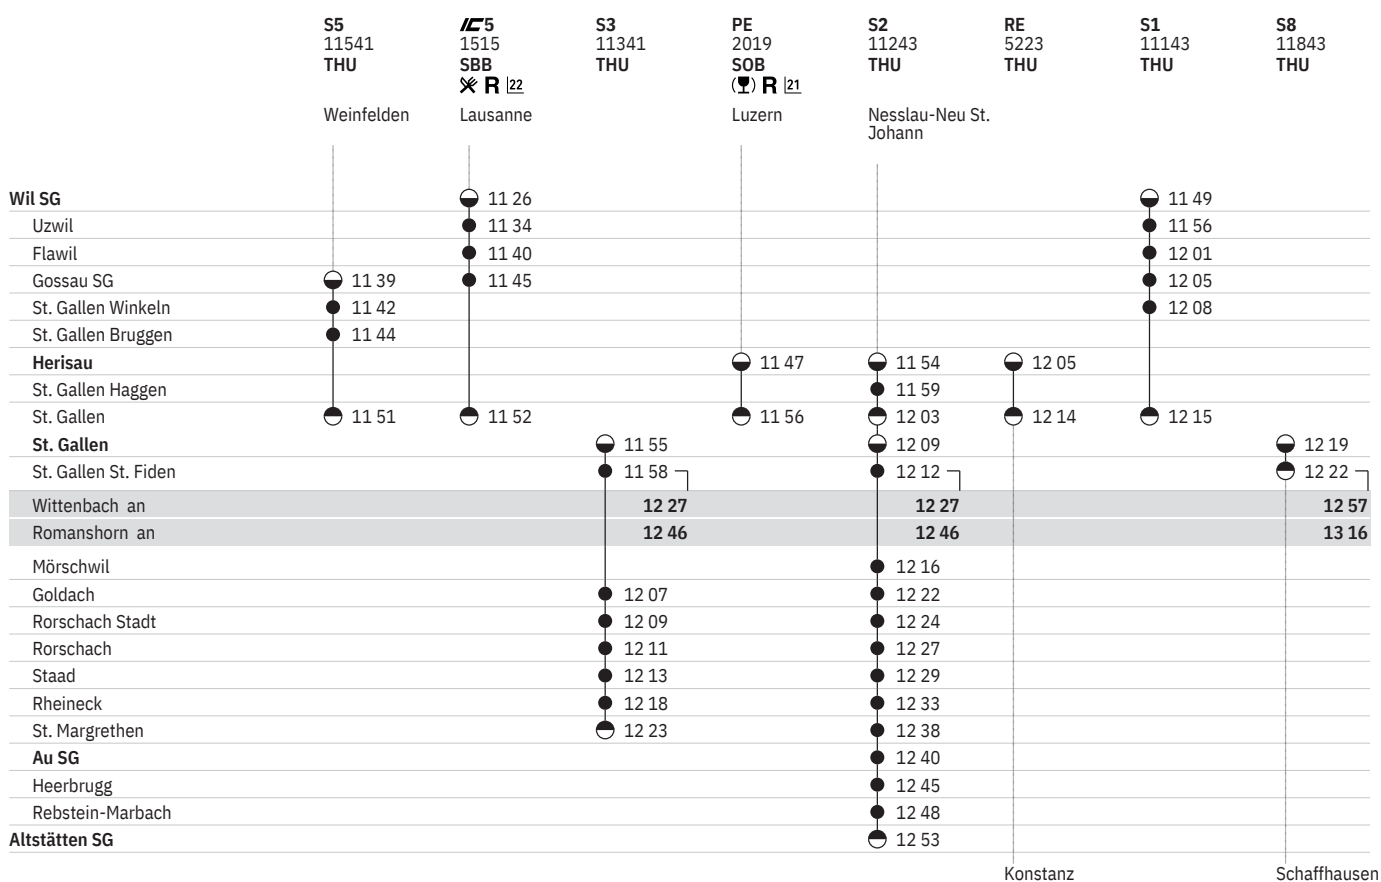

881 Wil SG - St. Gallen/Herisau - St. Gallen - Altstätten SG (alle Züge)

Stand: 5. November 2019