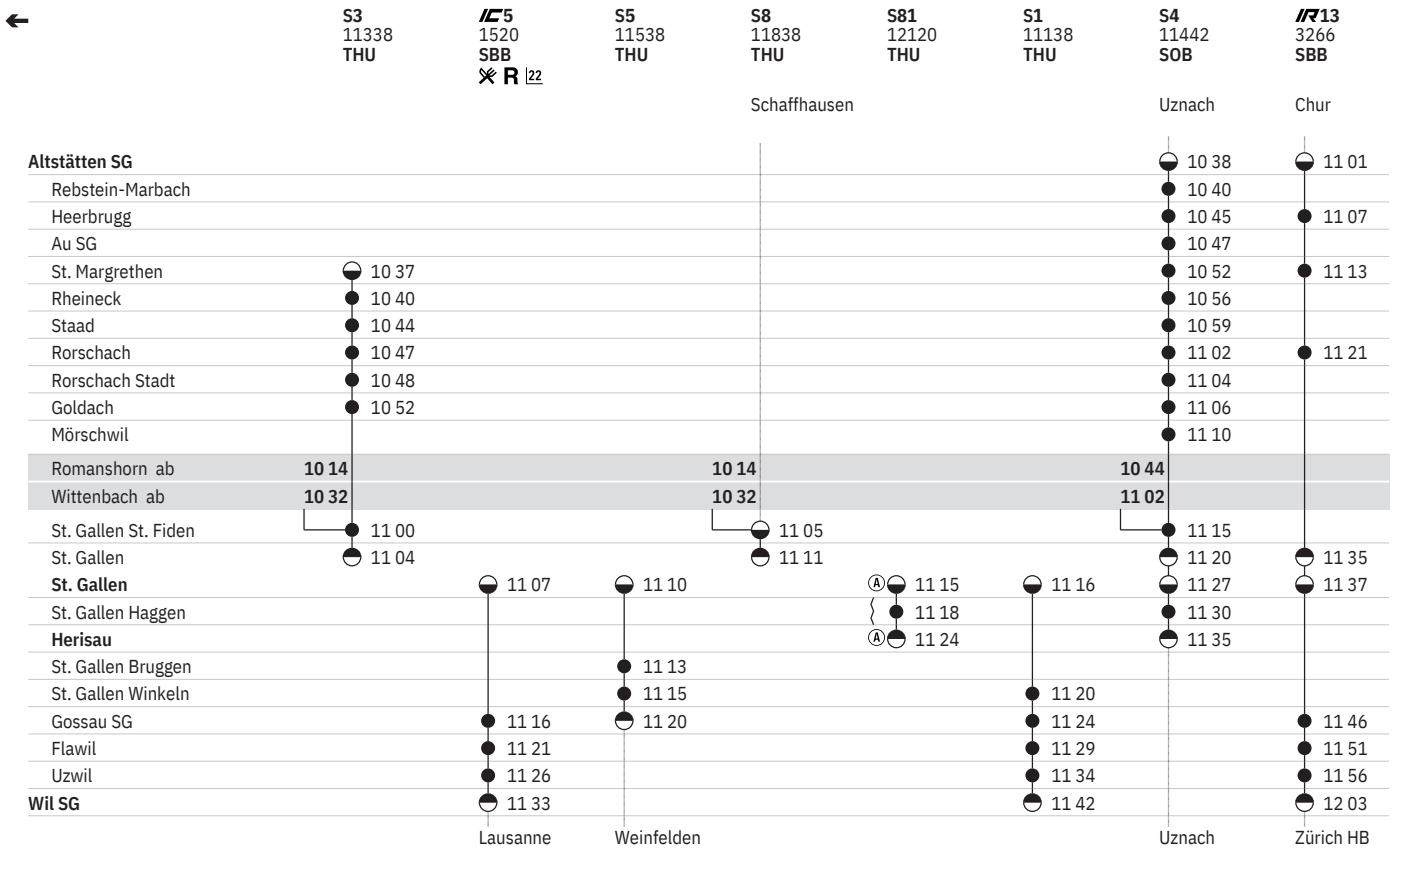

881 Altstätten SG - St. Gallen - Herisau/St. Gallen - Wil SG (alle Züge)  

Stand: 5. November 2019

	S5 11524 THU	S8 11824 THU	RE 5214 THU	S1 11124 THU	S2 11226 THU	S82 12168 THU	PE 2012 SOB  R <sup>21</sup>	S3 11326 THU
	Schaffhausen		Konstanz	Wittenbach				
<b>Altstätten SG</b>					● 7 07			
Rebstein-Marbach					● 7 10			
Heerbrugg					● 7 14			
Au SG					● 7 16			
St. Margrethen					● 7 20			● 7 37
Rheineck					● 7 24			● 7 40
Staad					● 7 27			● 7 44
Rorschach					● 7 30			● 7 47
Rorschach Stadt					● 7 32			● 7 48
Goldach					● 7 35			● 7 52
Mörschwil					● 7 39			
Romanshorn ab	6 44				7 14	7 14		7 14
Wittenbach ab	7 02				7 32	7 32		7 32
	7 15 Ⓐ							7 47 Ⓐ
St. Gallen St. Fiden		● 7 35			● 7 45	● 7 51 Ⓐ		● 8 00
St. Gallen		● 7 41			● 7 50	● 7 56 Ⓐ		● 8 04
<b>St. Gallen</b>	Ⓐ 7 40		● 7 45	● 7 46	● 7 56		● 8 03	
St. Gallen Haggen					● 7 59			
<b>Herisau</b>			● 7 54		● 8 05		● 8 12	
St. Gallen Bruggen	● 7 43							
St. Gallen Winkeln	● 7 45			● 7 50				
Gossau SG	Ⓐ 7 50			● 7 54				
Flawil				● 7 59				
Uzwil				● 8 04				
<b>Wil SG</b>				● 8 12				
	Weinfelden			Nesslau-Neu St. Johann		Luzern		

881 Altstätten SG - St. Gallen - Herisau/St. Gallen - Wil SG (alle Züge)  

Stand: 5. November 2019

881 Altstätten SG - St. Gallen - Herisau/St. Gallen - Wil SG (alle Züge)  

Stand: 5. November 2019

881 Altstätten SG - St. Gallen - Herisau/St. Gallen - Wil SG (alle Züge)  

Stand: 5. November 2019

881 Altstätten SG - St. Gallen - Herisau/St. Gallen - Wil SG (alle Züge)  

Stand: 5. November 2019

881 Altstätten SG - St. Gallen - Herisau/St. Gallen - Wil SG (alle Züge)  

Stand: 5. November 2019