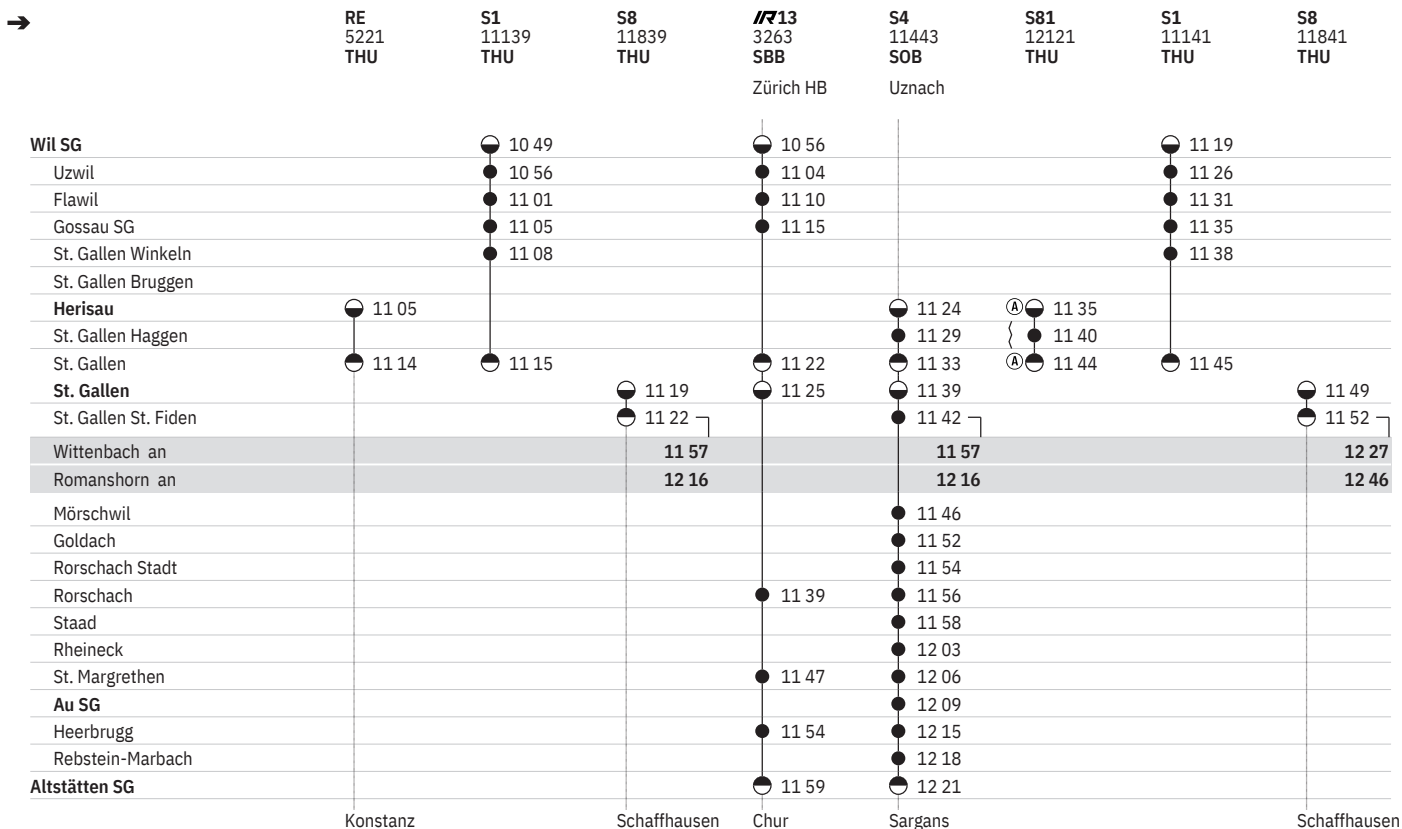

881 Wil SG - St. Gallen/Herisau - St. Gallen - Altstätten SG (alle Züge)

Stand: 5. November 2019