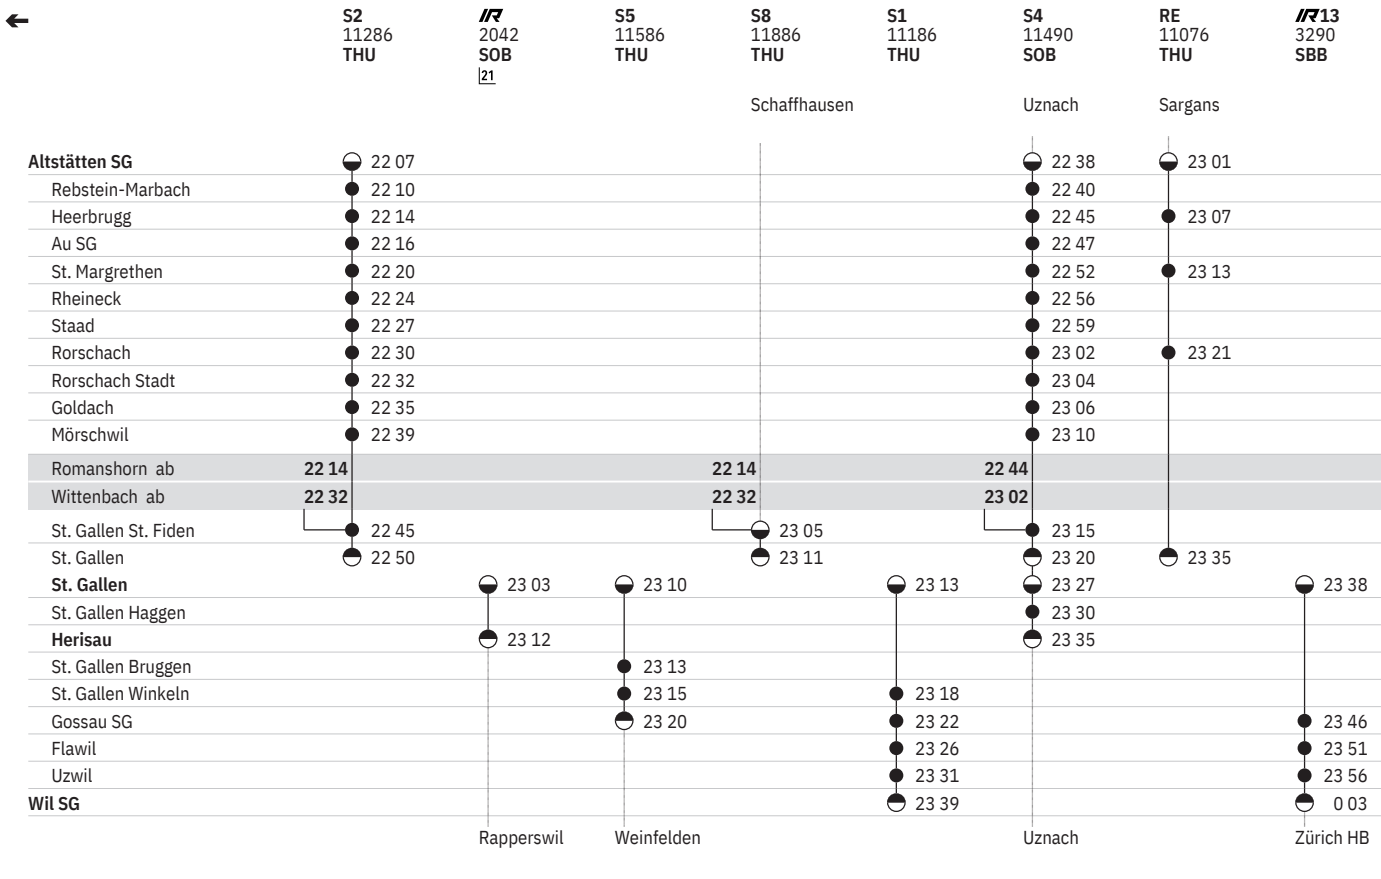

881 Altstätten SG - St. Gallen - Herisau/St. Gallen - Wil SG (alle Züge)

Stand: 5. November 2019