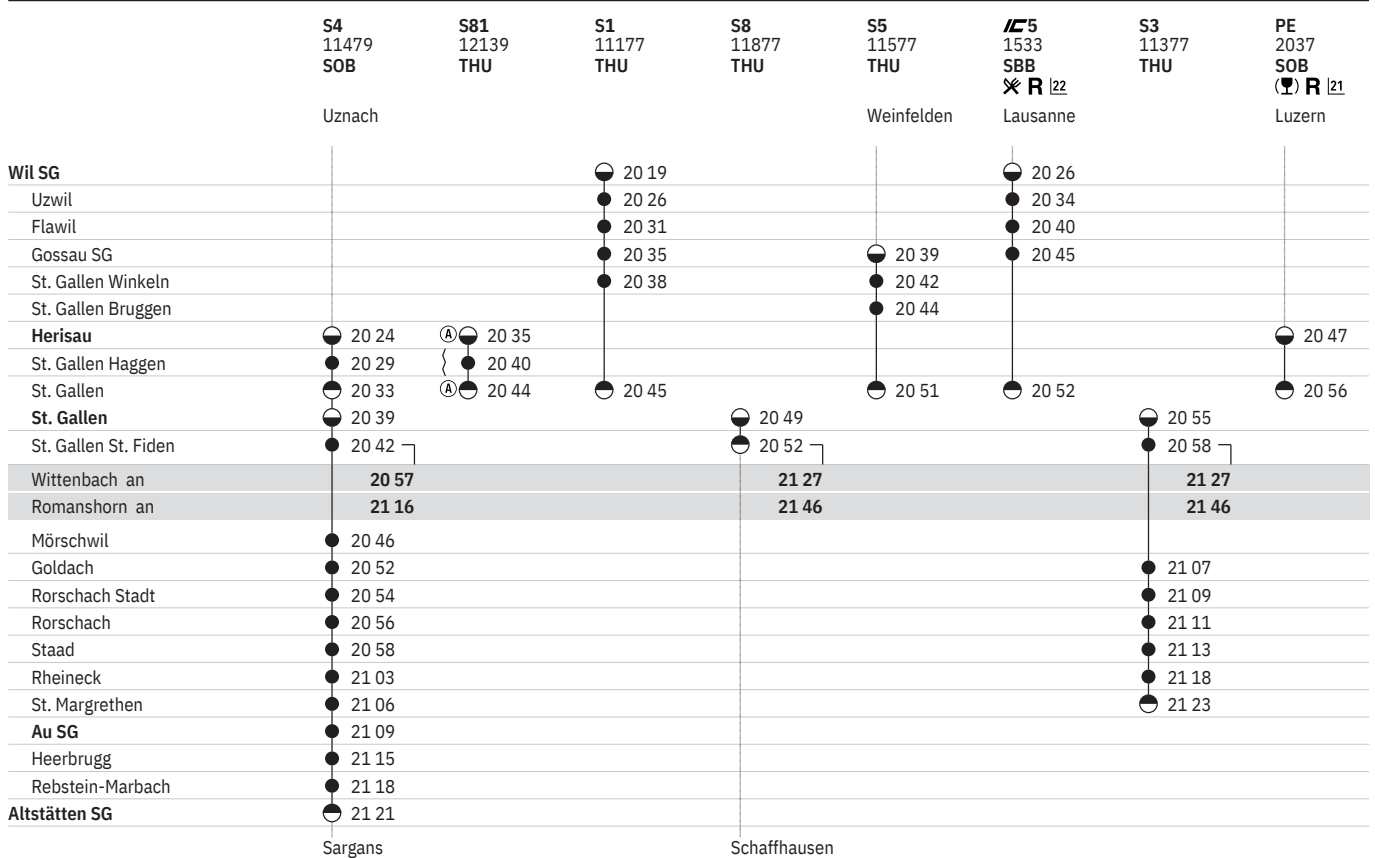

881 Wil SG - St. Gallen/Herisau - St. Gallen - Altstätten SG (alle Züge)

Stand: 5. November 2019