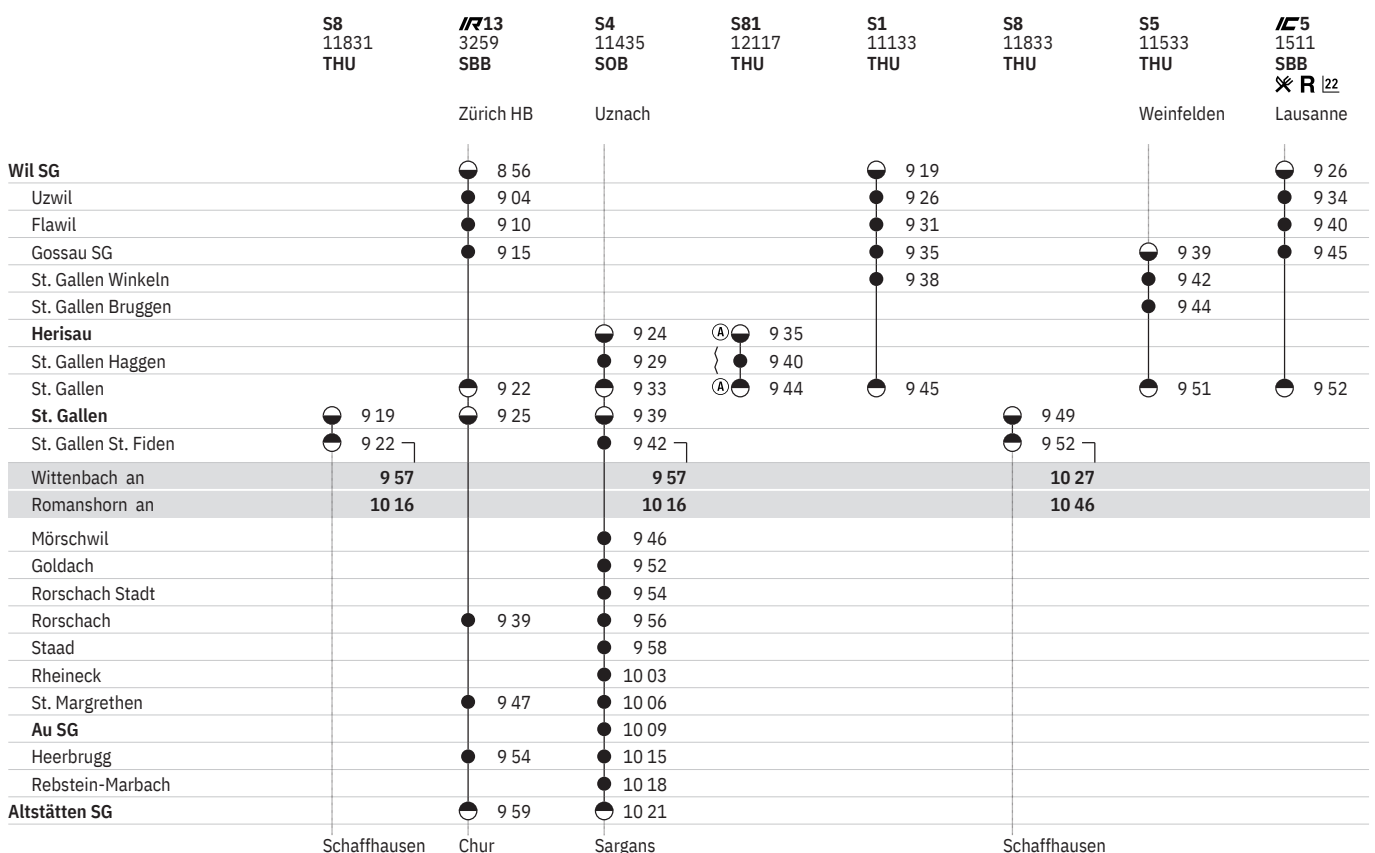

881 Wil SG - St. Gallen/Herisau - St. Gallen - Altstätten SG (alle Züge)

Stand: 5. November 2019