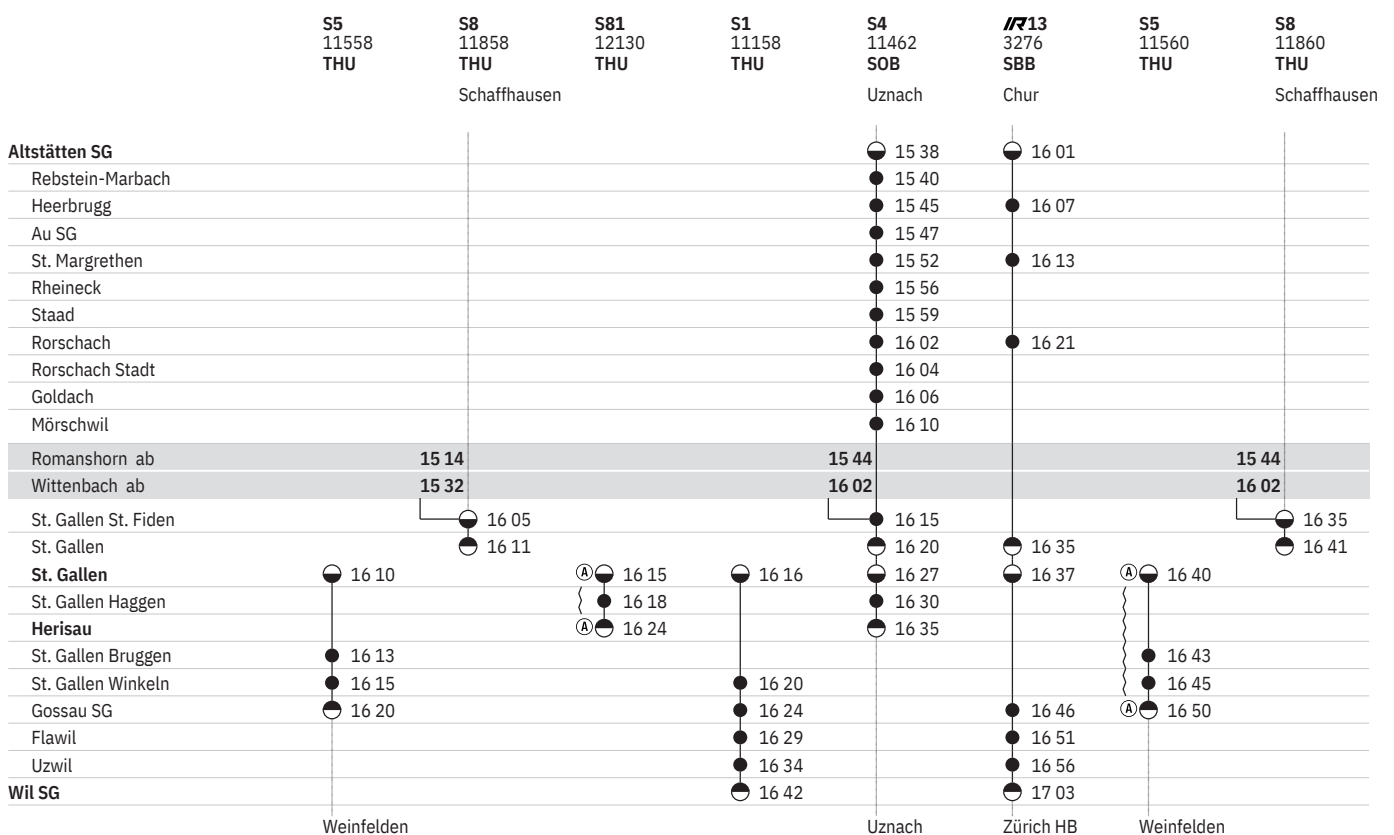

	PE 2024 SOB ⓐ R <sup>l21</sup>	S3 11350 THU	<del>R</del> 5 1526 SBB ⓐ R <sup>l22</sup>	S5 11550 THU	S8 11850 THU Schaffhausen	S81 12126 THU	S1 11150 THU	S4 11454 SOB Uznach
<b>Altstätten SG</b>								● 13 38
Rebstein-Marbach								● 13 40
Heerbrugg								● 13 45
Au SG								● 13 47
St. Margrethen		● 13 37						● 13 52
Rheineck		● 13 40						● 13 56
Staad		● 13 44						● 13 59
Rorschach		● 13 47						● 14 02
Rorschach Stadt		● 13 48						● 14 04
Goldach		● 13 52						● 14 06
Mörschwil								● 14 10
Romanshorn ab		13 14			13 14			13 44
Wittenbach ab		13 32			13 32			14 02
St. Gallen St. Fiden		● 14 00			● 14 05			● 14 15
St. Gallen		● 14 04			● 14 11			● 14 20
<b>St. Gallen</b>	● 14 03		● 14 07	● 14 10		ⓐ ● 14 15	● 14 16	● 14 27
St. Gallen Haggen						● 14 18		● 14 30
<b>Herisau</b>	● 14 12					ⓐ ● 14 24		● 14 35
St. Gallen Bruggen				● 14 13				
St. Gallen Winkeln				● 14 15			● 14 20	
Gossau SG			● 14 16	● 14 20			● 14 24	
Flawil			● 14 21				● 14 29	
Uzwil			● 14 26				● 14 34	
<b>Wil SG</b>			● 14 33				● 14 42	
	Luzern		Lausanne	Weinfelden				Uznach

881 Altstätten SG - St. Gallen - Herisau/St. Gallen - Wil SG (alle Züge)  

Stand: 5. November 2019

881 Altstätten SG - St. Gallen - Herisau/St. Gallen - Wil SG (alle Züge)  

Stand: 5. November 2019

881 Altstätten SG - St. Gallen - Herisau/St. Gallen - Wil SG (alle Züge)  