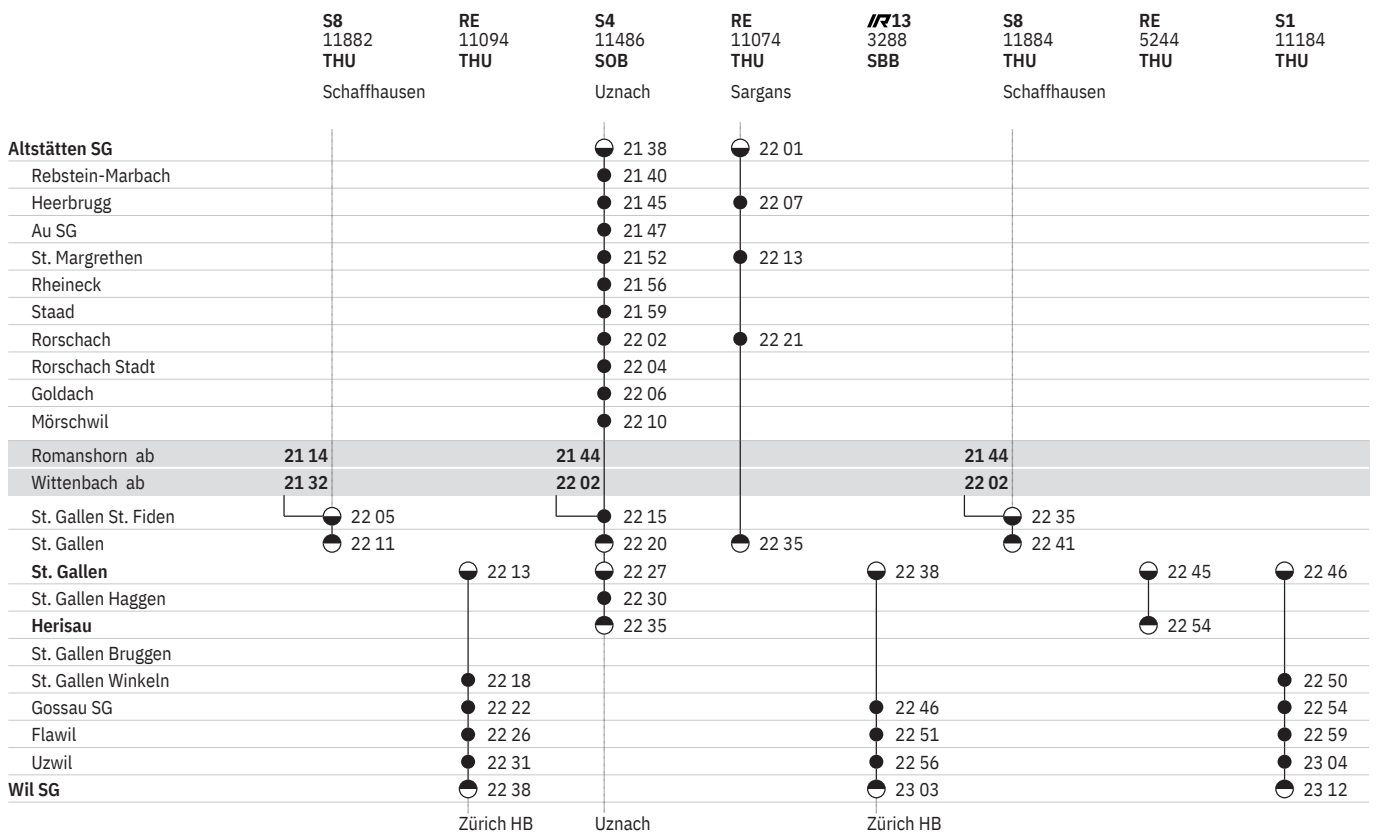

881 Altstätten SG - St. Gallen - Herisau/St. Gallen - Wil SG (alle Züge)

Stand: 5. November 2019