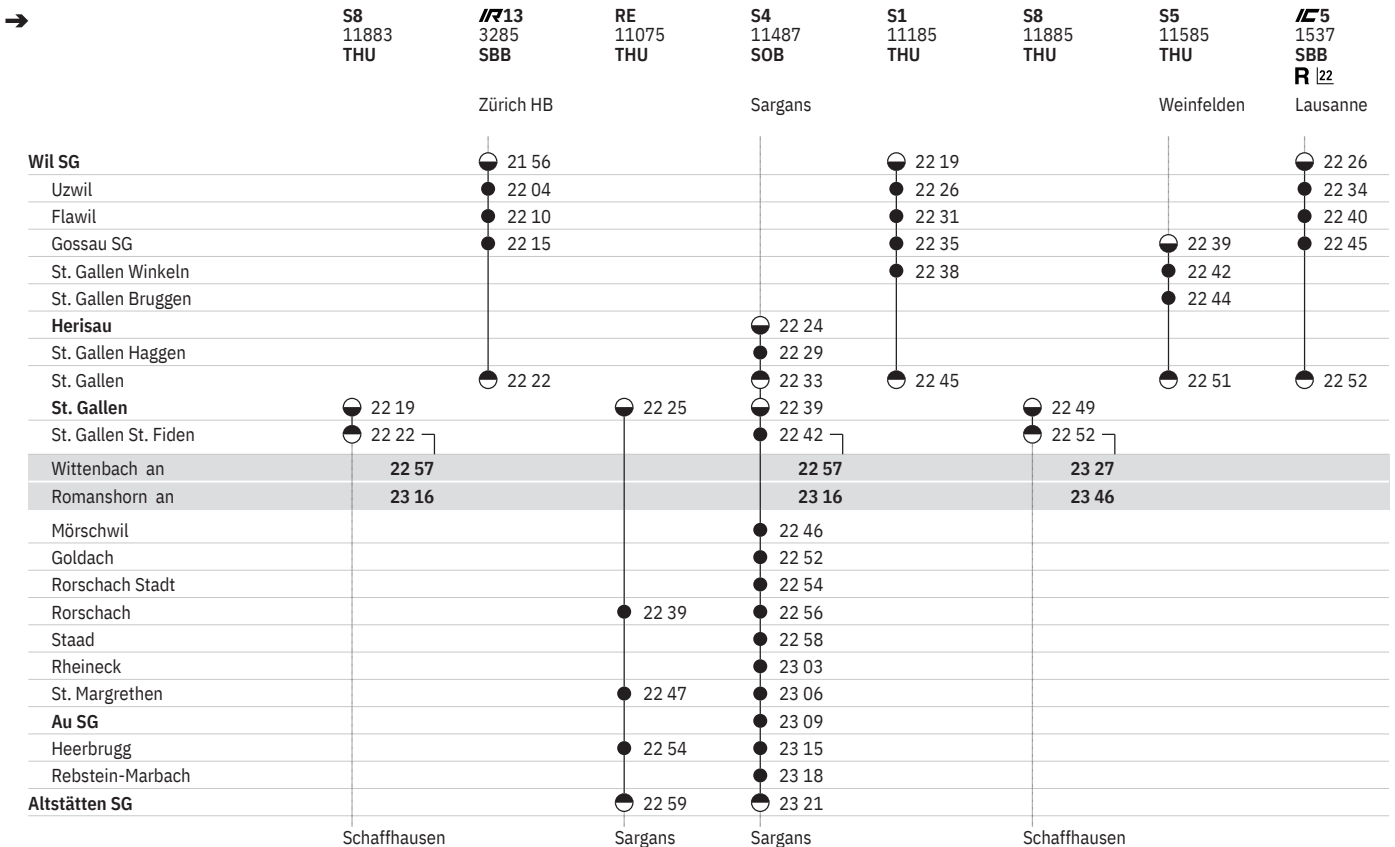

Stand: 5. November 2019

881 Wil SG - St. Gallen/Herisau - St. Gallen - Altstätten SG (alle Züge)  

Stand: 5. November 2019

881 Wil SG - St. Gallen/Herisau - St. Gallen - Altstätten SG (alle Züge)  

Stand: 5. November 2019