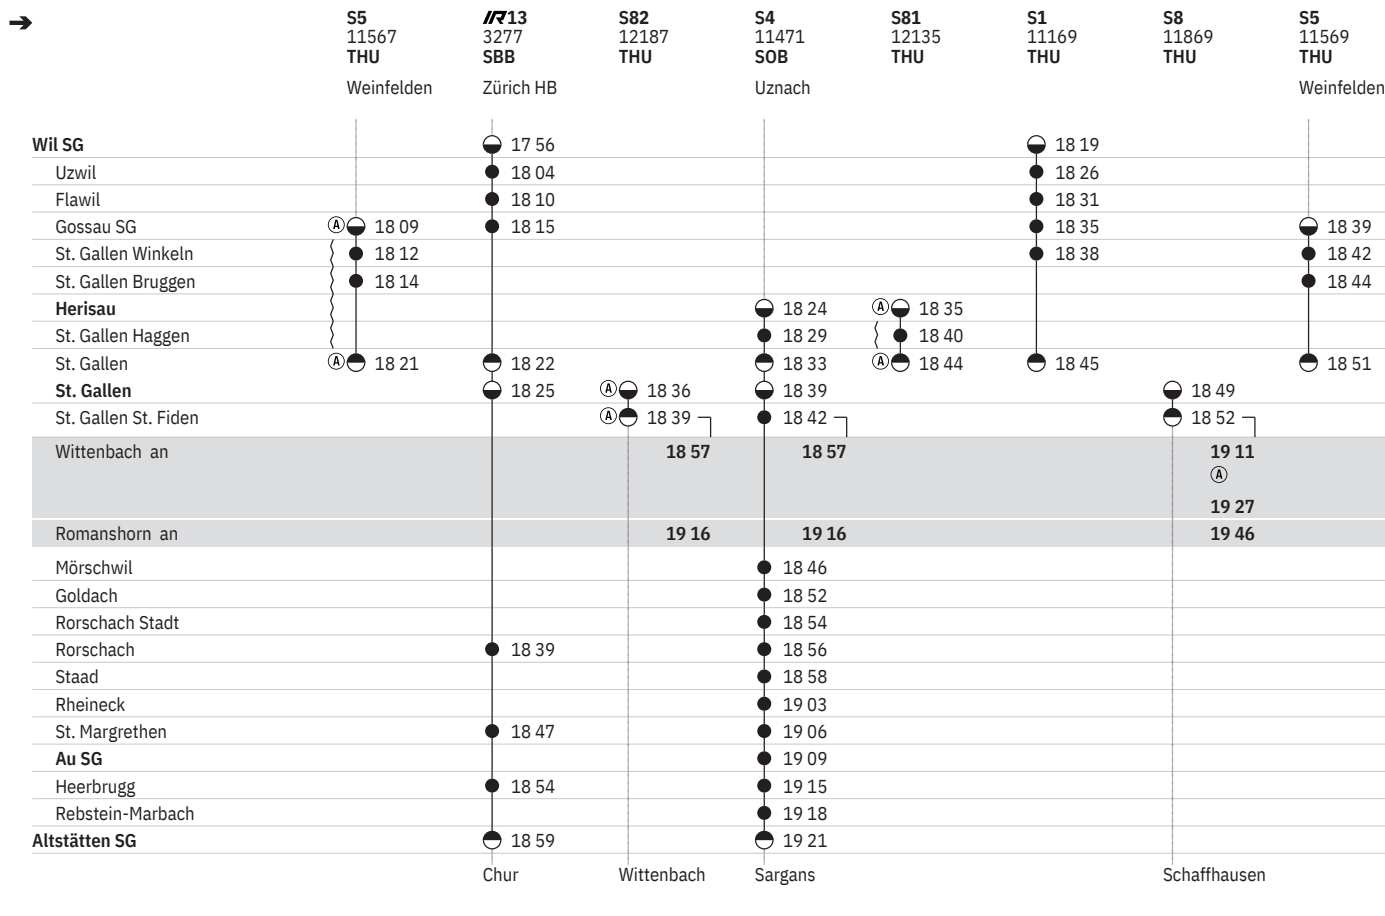

	<b>S5</b> 11563 THU Weinfelden	<b>IR13</b> 3275 SBB Zürich HB	<b>S82</b> 12183 THU	<b>S4</b> 11467 SOB Uznach	<b>S81</b> 12133 THU	<b>S1</b> 11165 THU	<b>S8</b> 11865 THU	<b>S5</b> 11565 THU Weinfelden
<b>Wil SG</b>		● 16 56				● 17 19		
Uzwil		● 17 04				● 17 26		
Flawil		● 17 10				● 17 31		
Gossau SG	⊙ 17 09	● 17 15				● 17 35		● 17 39
St. Gallen Winkeln	● 17 12					● 17 38		● 17 42
St. Gallen Bruggen	● 17 14							● 17 44
<b>Herisau</b>				● 17 24	⊙ 17 35			
St. Gallen Haggen				● 17 29	● 17 40			
St. Gallen	⊙ 17 21	● 17 22		● 17 33	⊙ 17 44	● 17 45		● 17 51
<b>St. Gallen</b>		● 17 25	⊙ 17 36	● 17 39			● 17 49	
St. Gallen St. Fiden			⊙ 17 39	● 17 42			● 17 52	
Wittenbach an			17 57	17 57			18 11	
							⊙ 18 27	
Romanshorn an			18 16	18 16			18 46	
Mörschwil				● 17 46				
Goldach				● 17 52				
Rorschach Stadt				● 17 54				
Rorschach		● 17 39		● 17 56				
Staad				● 17 58				
Rheineck				● 18 03				
St. Margrethen		● 17 47		● 18 06				
<b>Au SG</b>				● 18 09				
Heerbrugg		● 17 54		● 18 15				
Rebstein-Marbach				● 18 18				
<b>Altstätten SG</b>		● 17 59		● 18 21				
		Chur	Wittenbach	Sargans			Schaffhausen	

881 Wil SG - St. Gallen/Herisau - St. Gallen - Altstätten SG (alle Züge)  

Stand: 5. November 2019

881 Wil SG - St. Gallen/Herisau - St. Gallen - Altstätten SG (alle Züge)  

Stand: 5. November 2019

881 Wil SG - St. Gallen/Herisau - St. Gallen - Altstätten SG (alle Züge)  