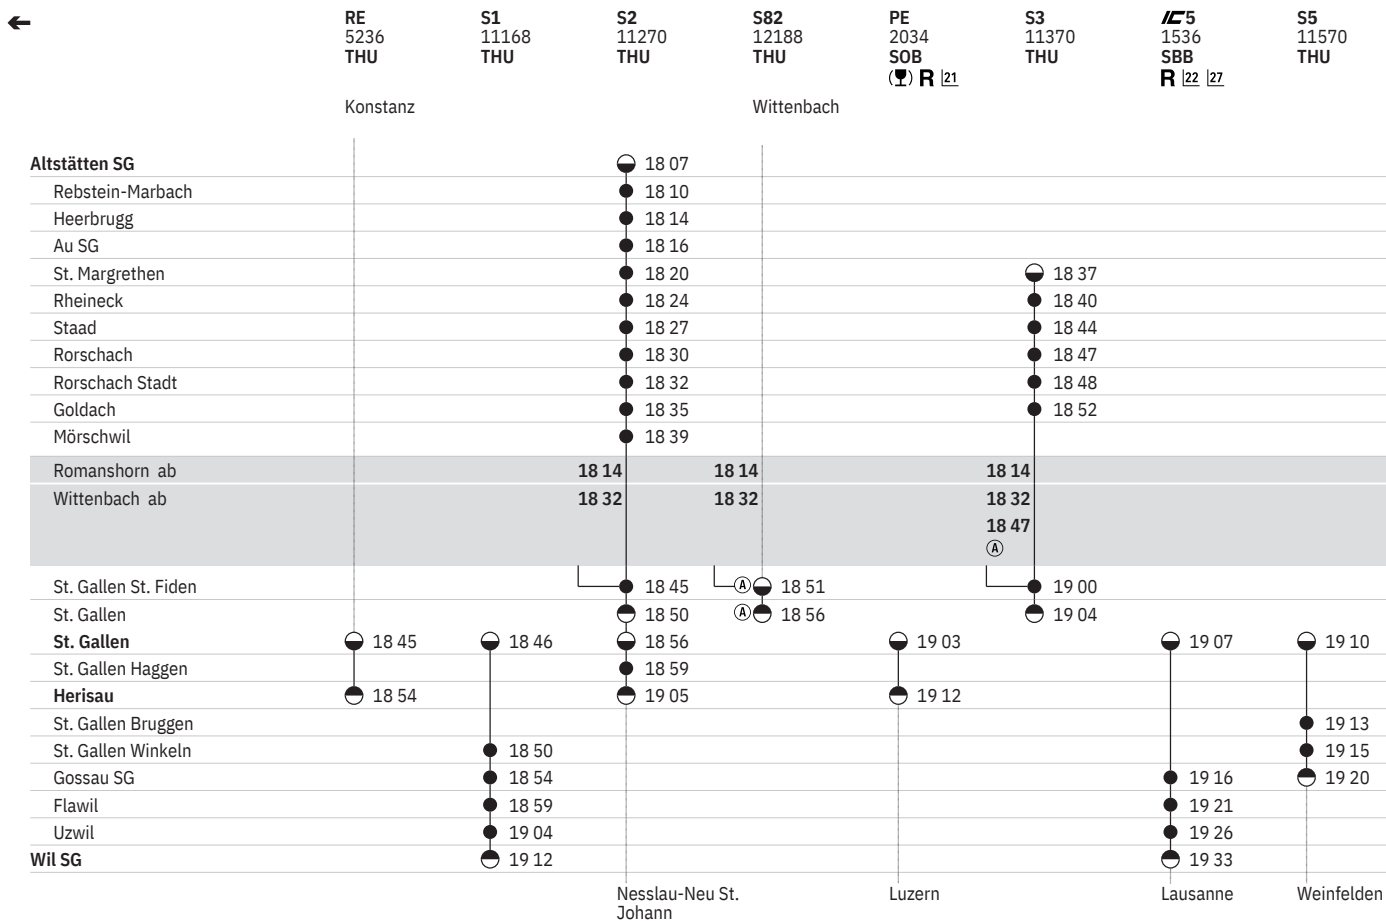

881 Altstätten SG - St. Gallen - Herisau/St. Gallen - Wil SG (alle Züge)

Stand: 5. November 2019