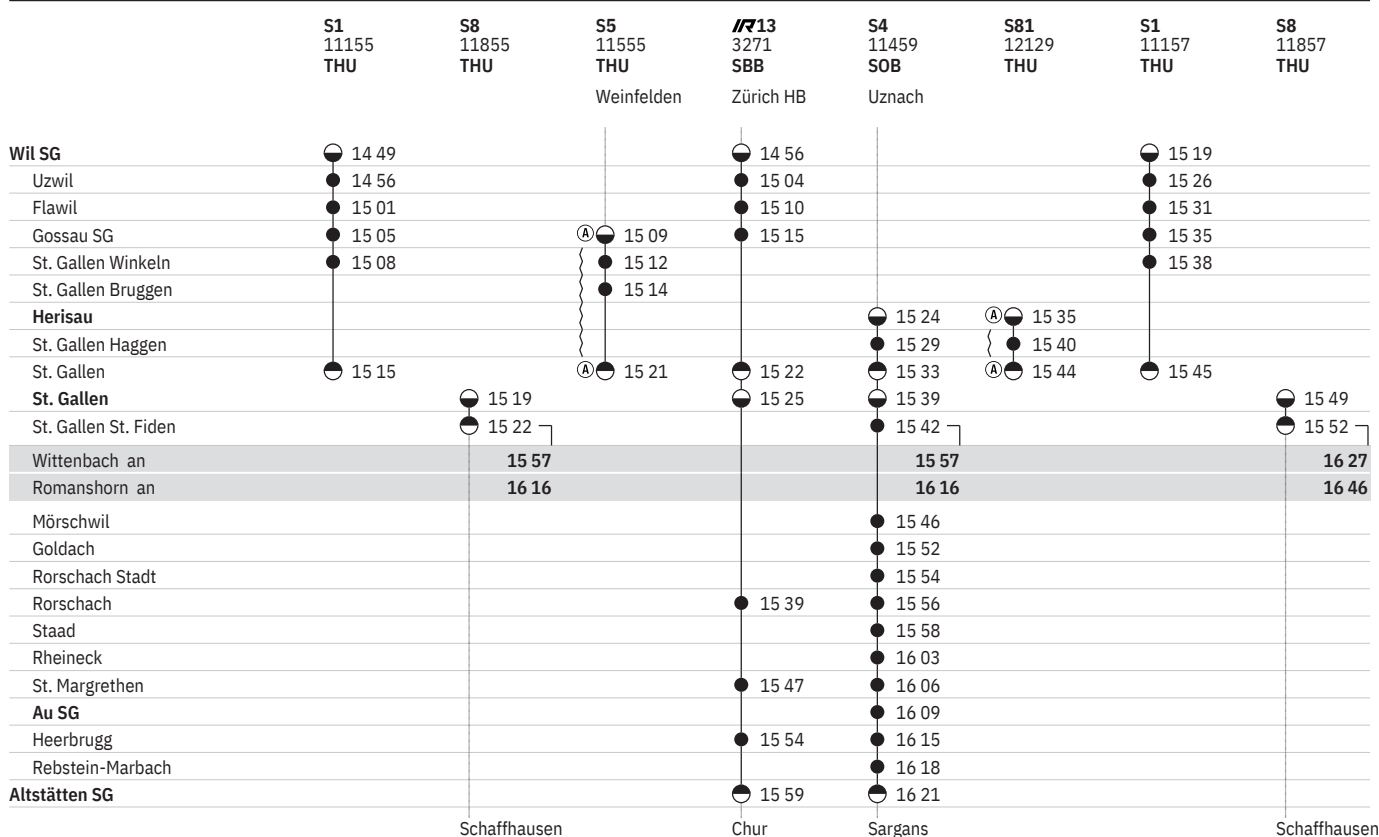

881 Wil SG - St. Gallen/Herisau - St. Gallen - Altstätten SG (alle Züge)

Stand: 5. November 2019