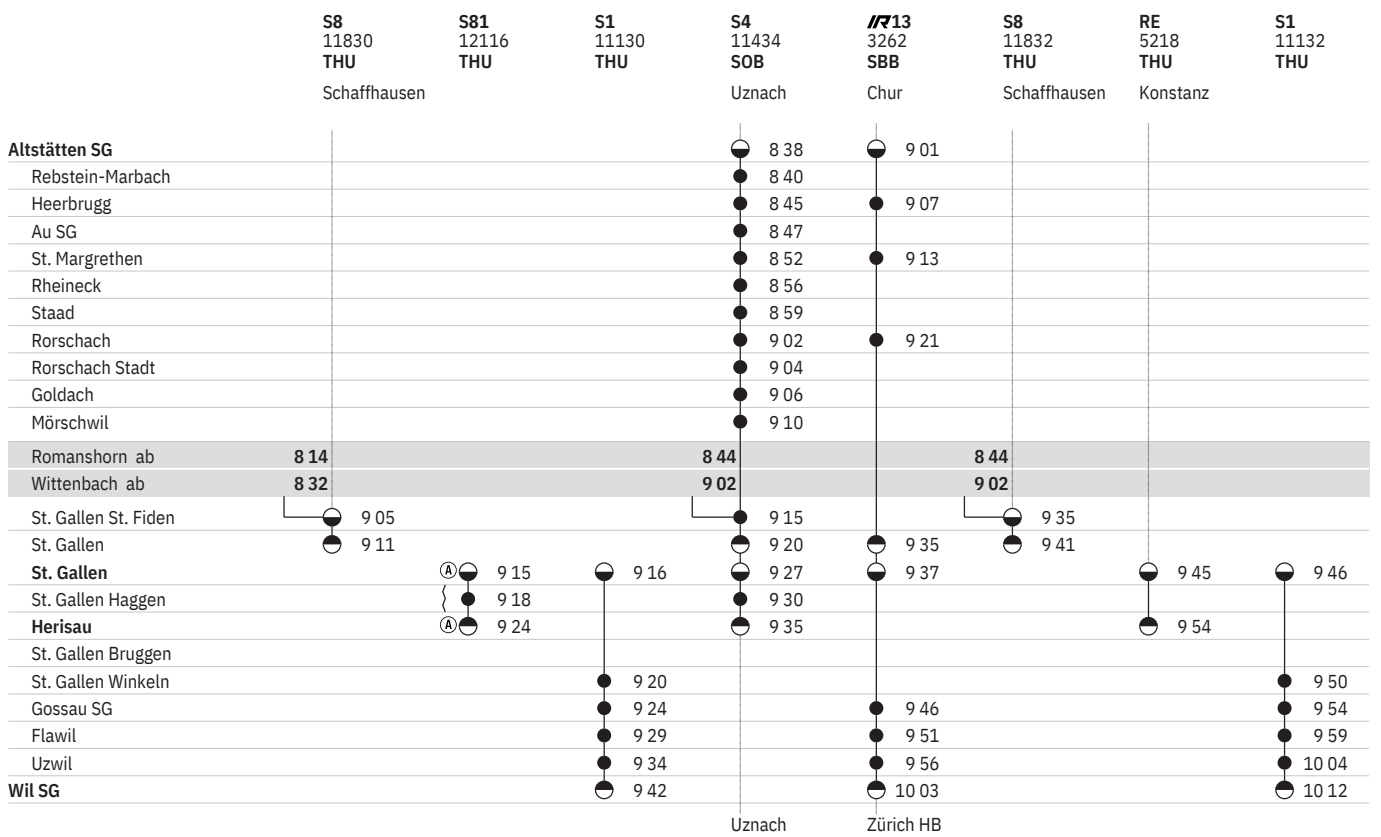

881 Altstätten SG - St. Gallen - Herisau/St. Gallen - Wil SG (alle Züge)

Stand: 5. November 2019