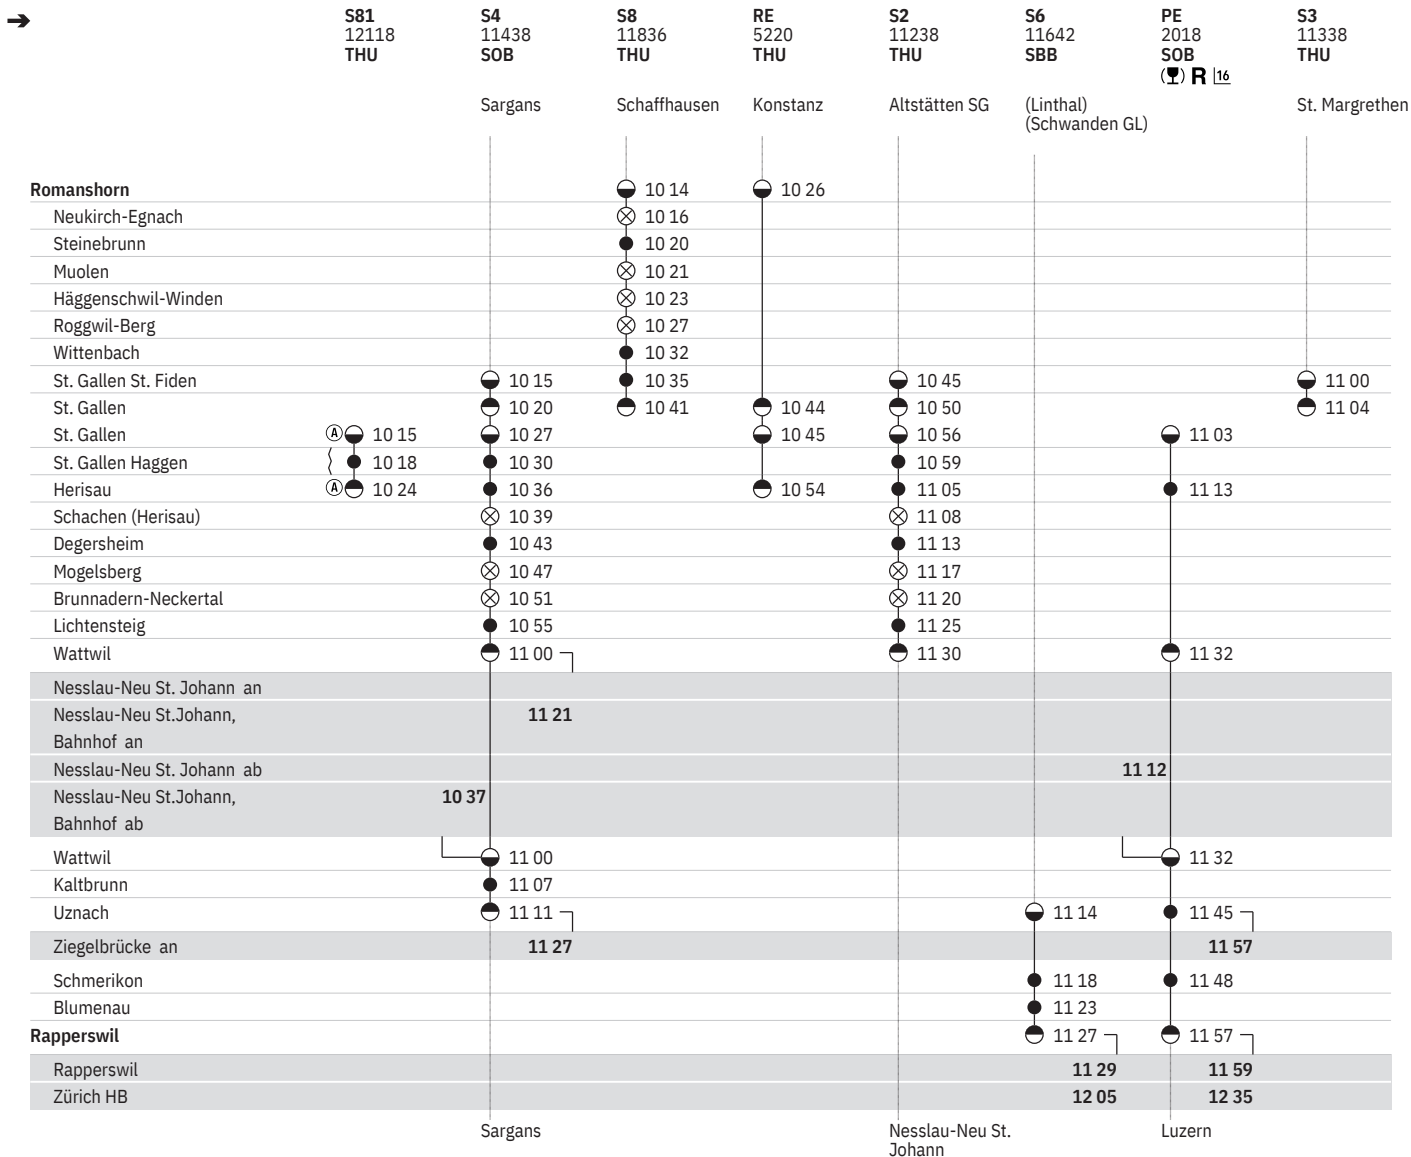

870 Romanshorn - St. Gallen - Wattwil - Rapperswil

Stand: 4. Dezember 2019