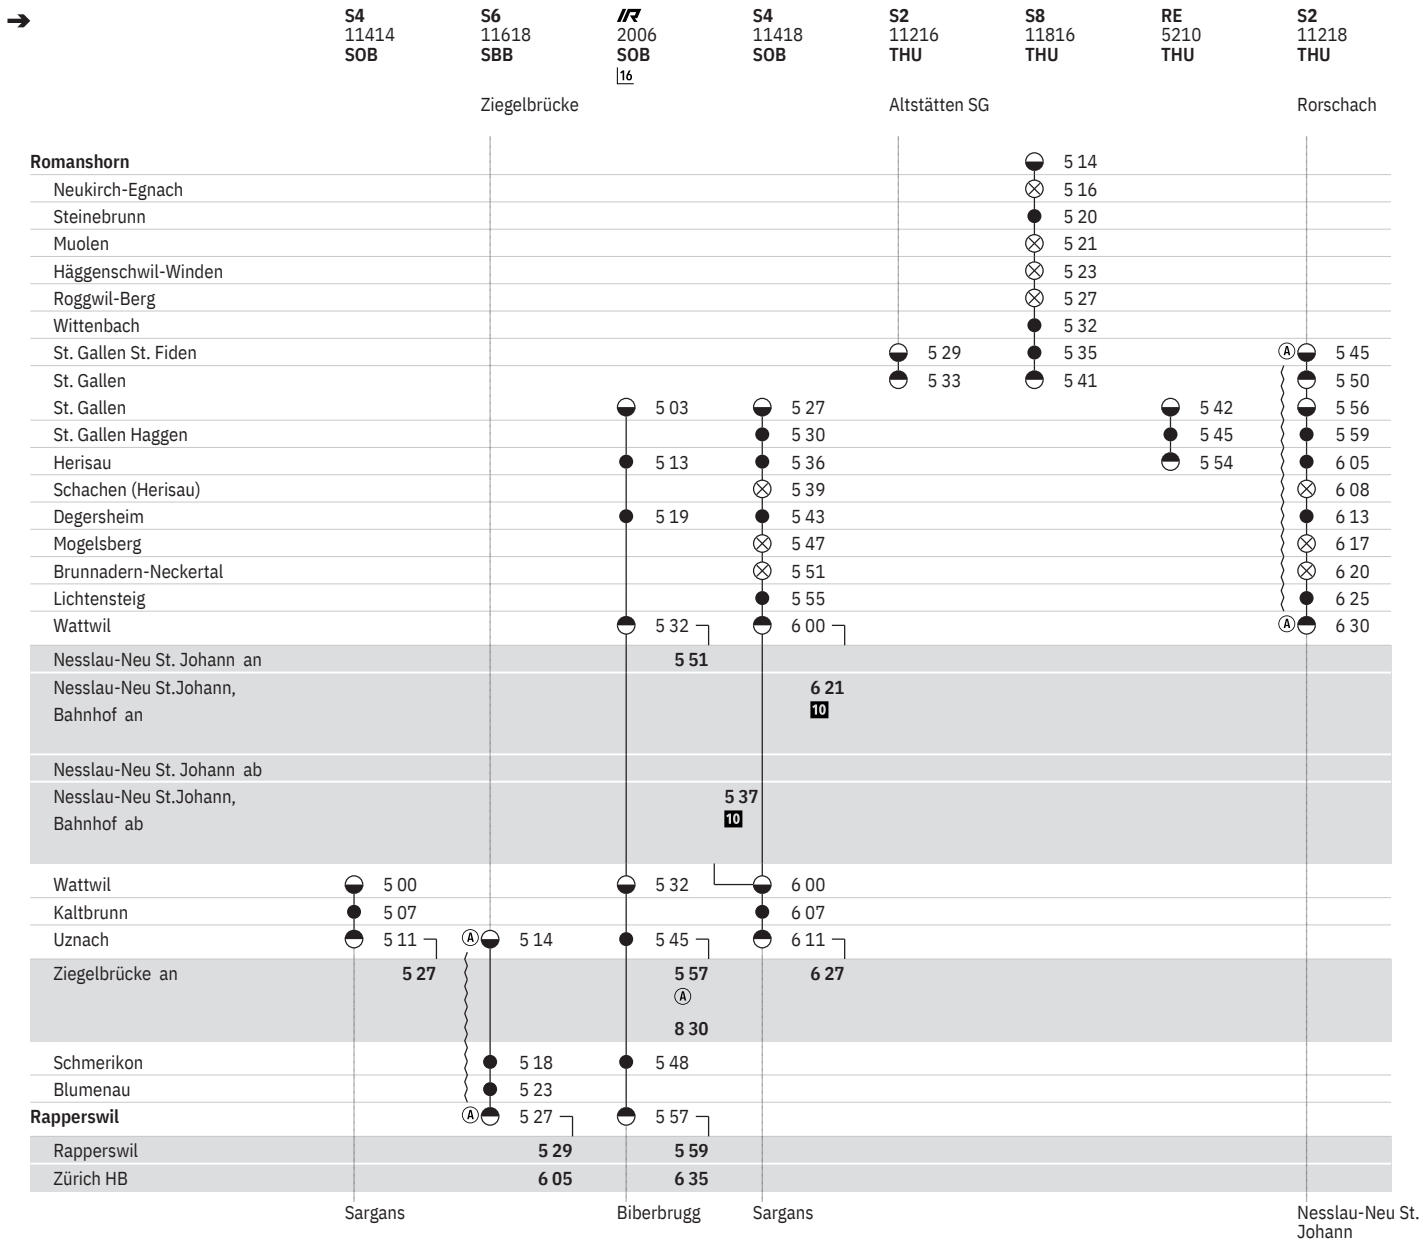

870 Romanshorn - St. Gallen - Wattwil - Rapperswil  

Stand: 4. Dezember 2019

870 Romanshorn - St. Gallen - Wattwil - Rapperswil  

Stand: 4. Dezember 2019

	S82 12160 THU	S2 11218 THU	S6 11622 SBB	IR 2008 SOB 16	S3 11318 THU	S8 11818 THU	S81 12110 THU	S6 11624 SBB
			(Schwanden GL) (Ziegelbrücke)		St. Margrethen	Kreuzlingen		
Romanshorn						● 5 44		
Neukirch-Egnach						⊗ 5 46		
Steinebrunn						● 5 50		
Muolen						⊗ 5 51		
Häggenschwil-Winden						⊗ 5 53		
Roggwil-Berg						⊗ 5 57		
Wittenbach	⊗ 5 47					● 6 02		
St. Gallen St. Fiden	⊗ 5 51				● 6 00	● 6 05		
St. Gallen	⊗ 5 56				● 6 04	● 6 11		
St. Gallen		⊗ 5 56		● 6 03			⊗ 6 15	
St. Gallen Haggen		● 5 59					⊗ 6 18	
Herisau		● 6 05		● 6 13			⊗ 6 24	
Schachen (Herisau)		⊗ 6 08						
Degersheim		● 6 13						
Mogelsberg		⊗ 6 17						
Brunnadern-Neckertal		⊗ 6 20						
Lichtensteig		● 6 25						
Wattwil		⊗ 6 30		● 6 32				
Nesslau-Neu St. Johann an								
Nesslau-Neu St. Johann, Bahnhof an								
Nesslau-Neu St. Johann ab				● 6 12				
Nesslau-Neu St. Johann, Bahnhof ab								
Wattwil				● 6 32				
Kaltbrunn								
Uznach			● 6 14	● 6 45			⊗ 7 08	
Ziegelbrücke an				● 6 57				
Schmerikon			● 6 18	● 6 48			⊗ 7 11	
Blumenau			● 6 23				⊗ 7 16	
Rapperswil			● 6 27	● 6 57			⊗ 7 20	
Rapperswil			● 6 29	● 6 59				
Zürich HB			● 7 05	● 7 35				
		Nesslau-Neu St. Johann		Biberbrugg				