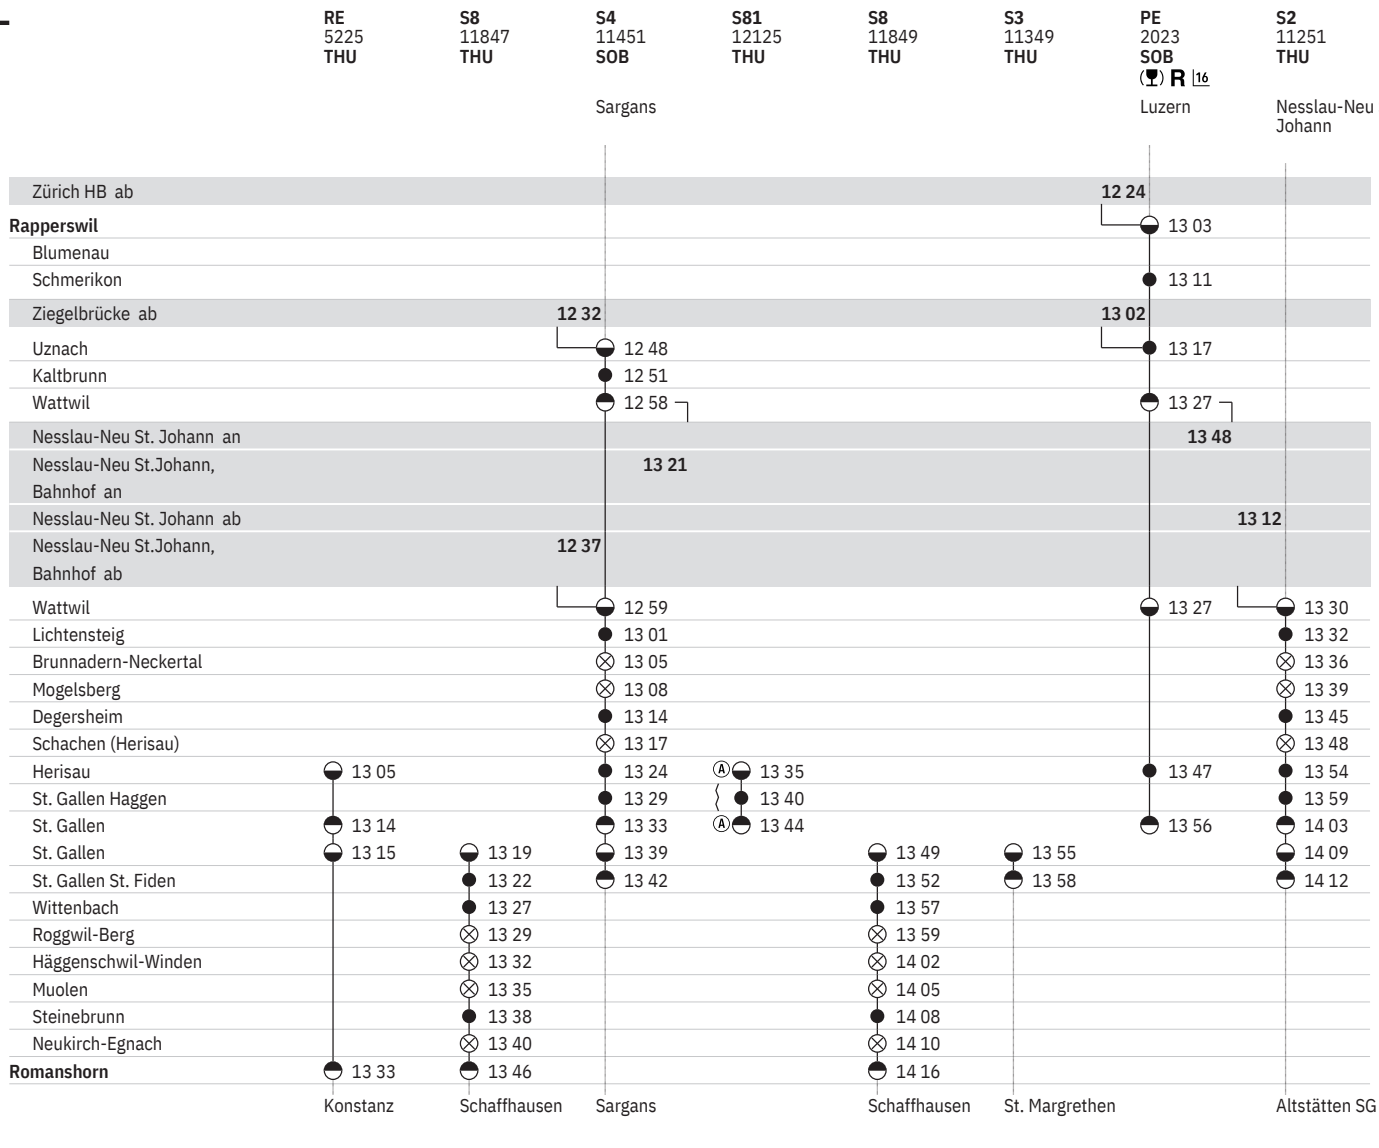

870 Rapperswil - Wattwil - St. Gallen - Romanshorn

Stand: 4. Dezember 2019