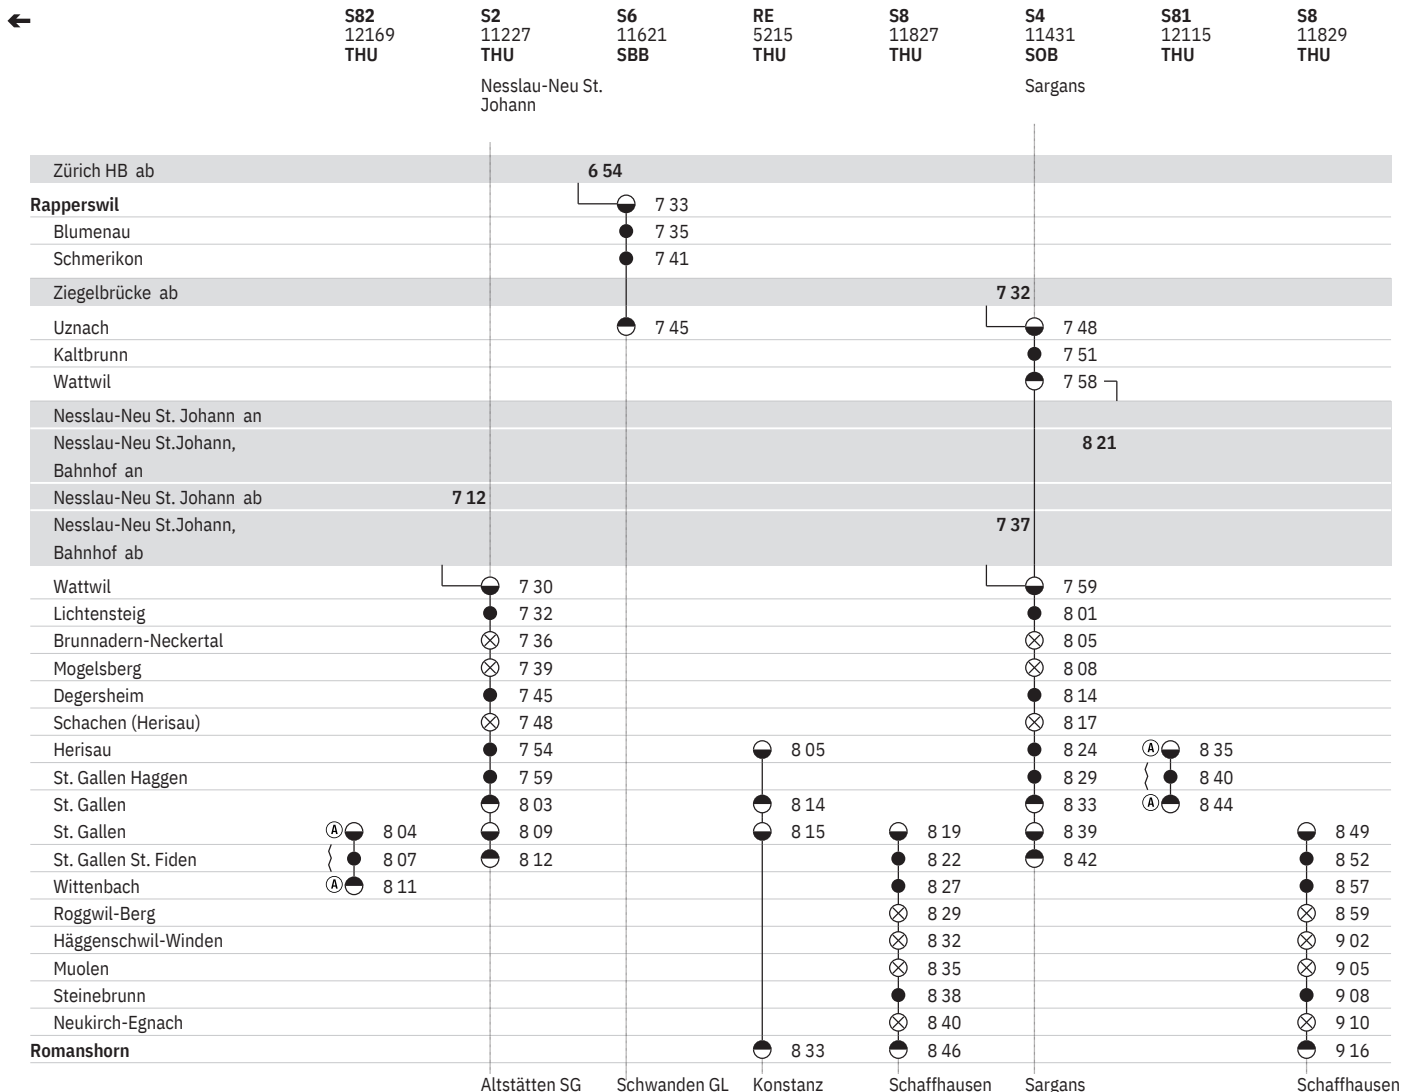

870 Rapperswil - Wattwil - St. Gallen - Romanshorn

Stand: 4. Dezember 2019