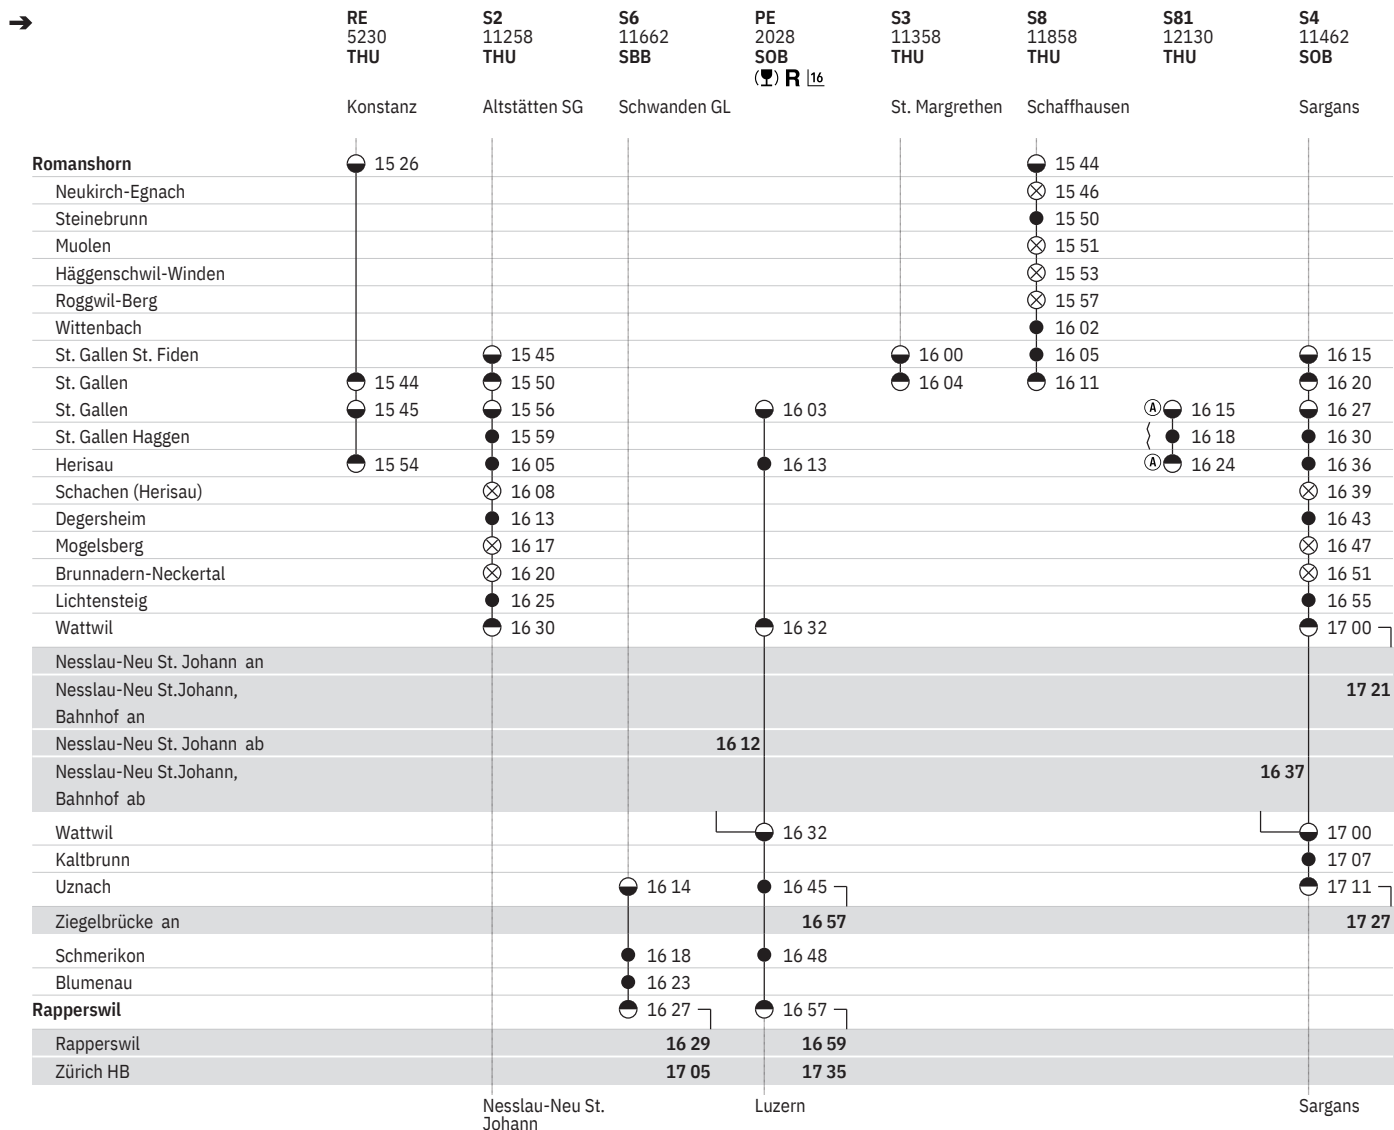

870 Romanshorn - St. Gallen - Wattwil - Rapperswil

Stand: 4. Dezember 2019

Nesslau-Neu St. Johann

Luzern

Sargans