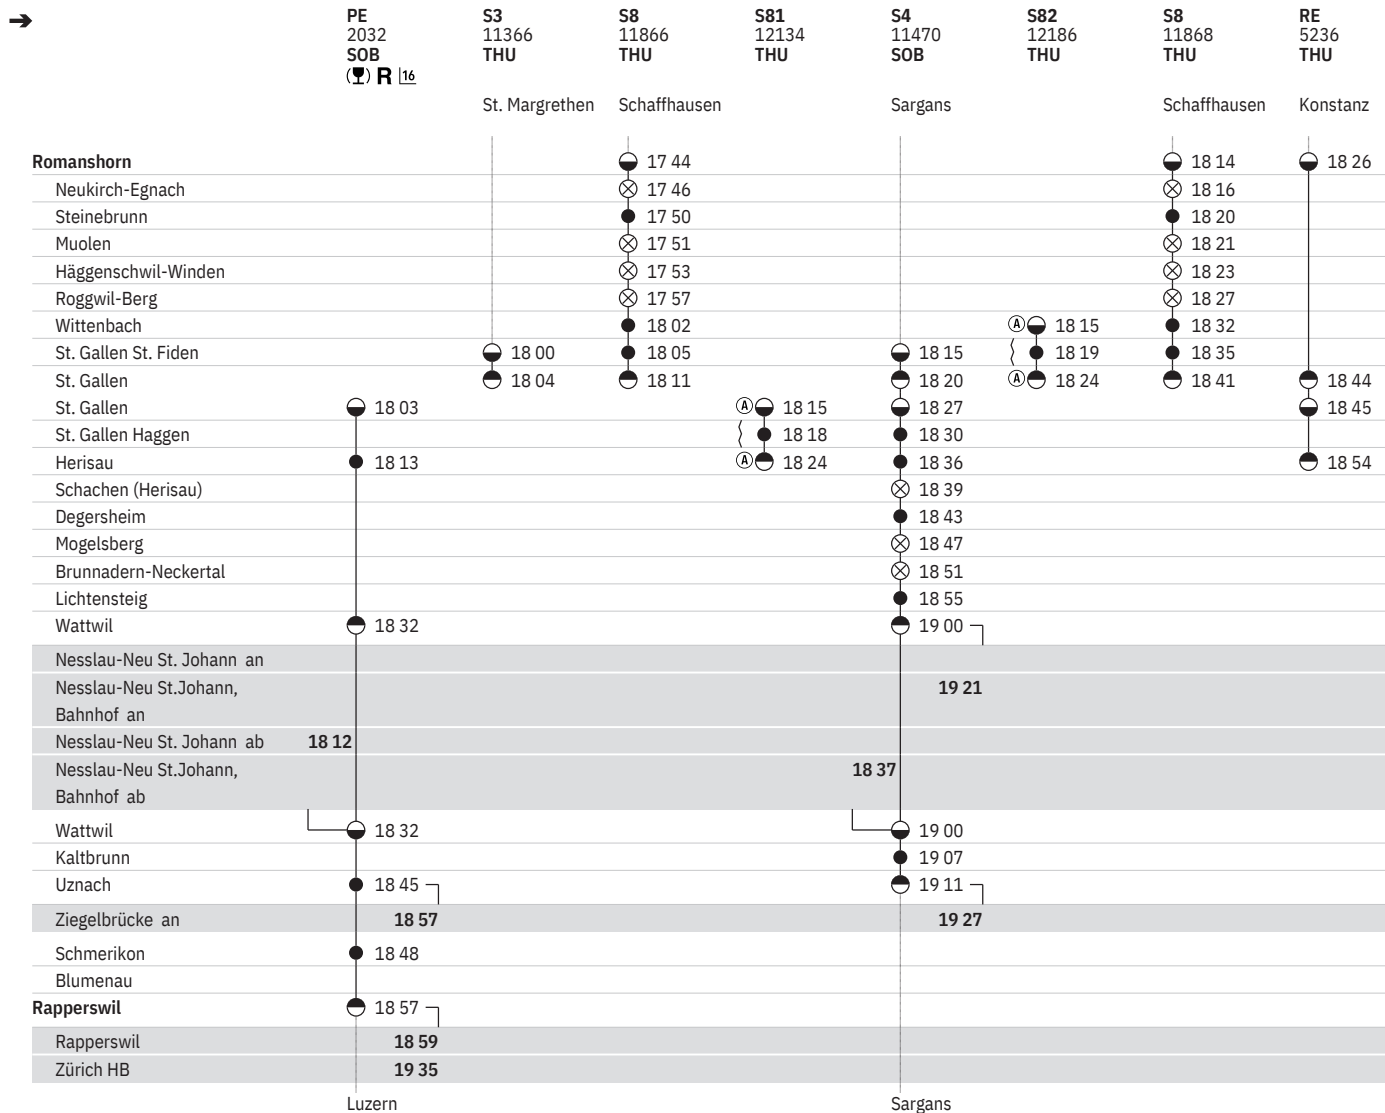

870 Romanshorn - St. Gallen - Wattwil - Rapperswil

Stand: 4. Dezember 2019