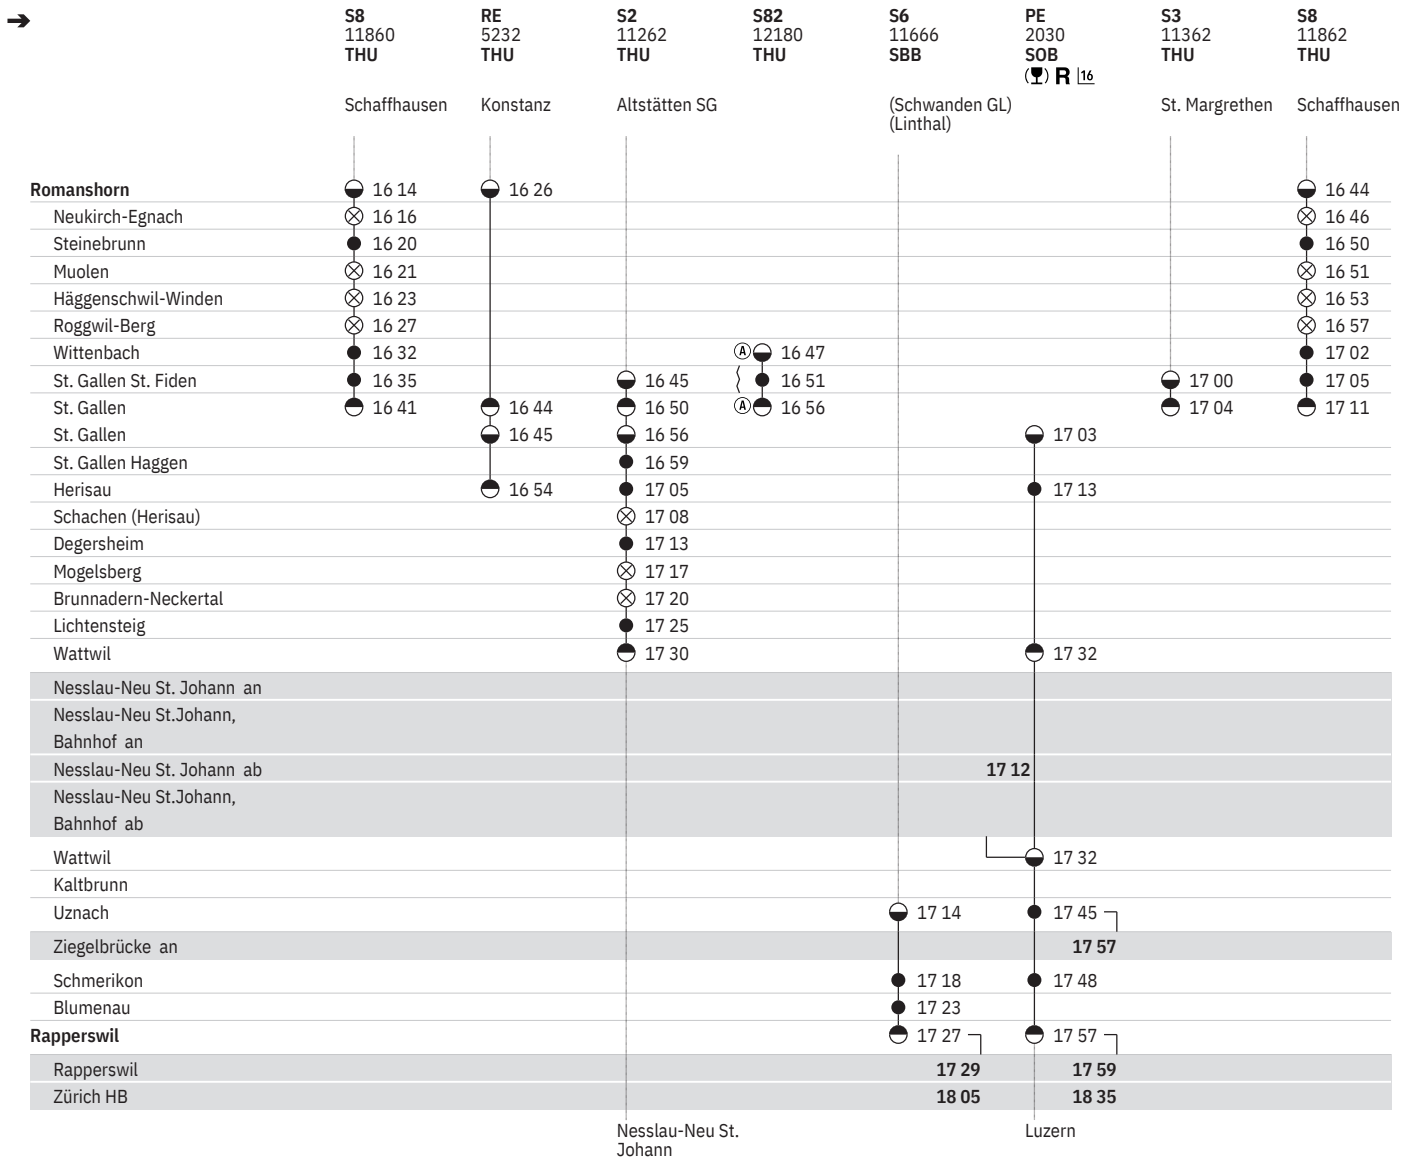

870 Romanshorn - St. Gallen - Wattwil - Rapperswil  

Stand: 4. Dezember 2019

Nesslau-Neu St. Johann

Luzern

Sargans

870 Romanshorn - St. Gallen - Wattwil - Rapperswil  

Stand: 4. Dezember 2019

870 Romanshorn - St. Gallen - Wattwil - Rapperswil  