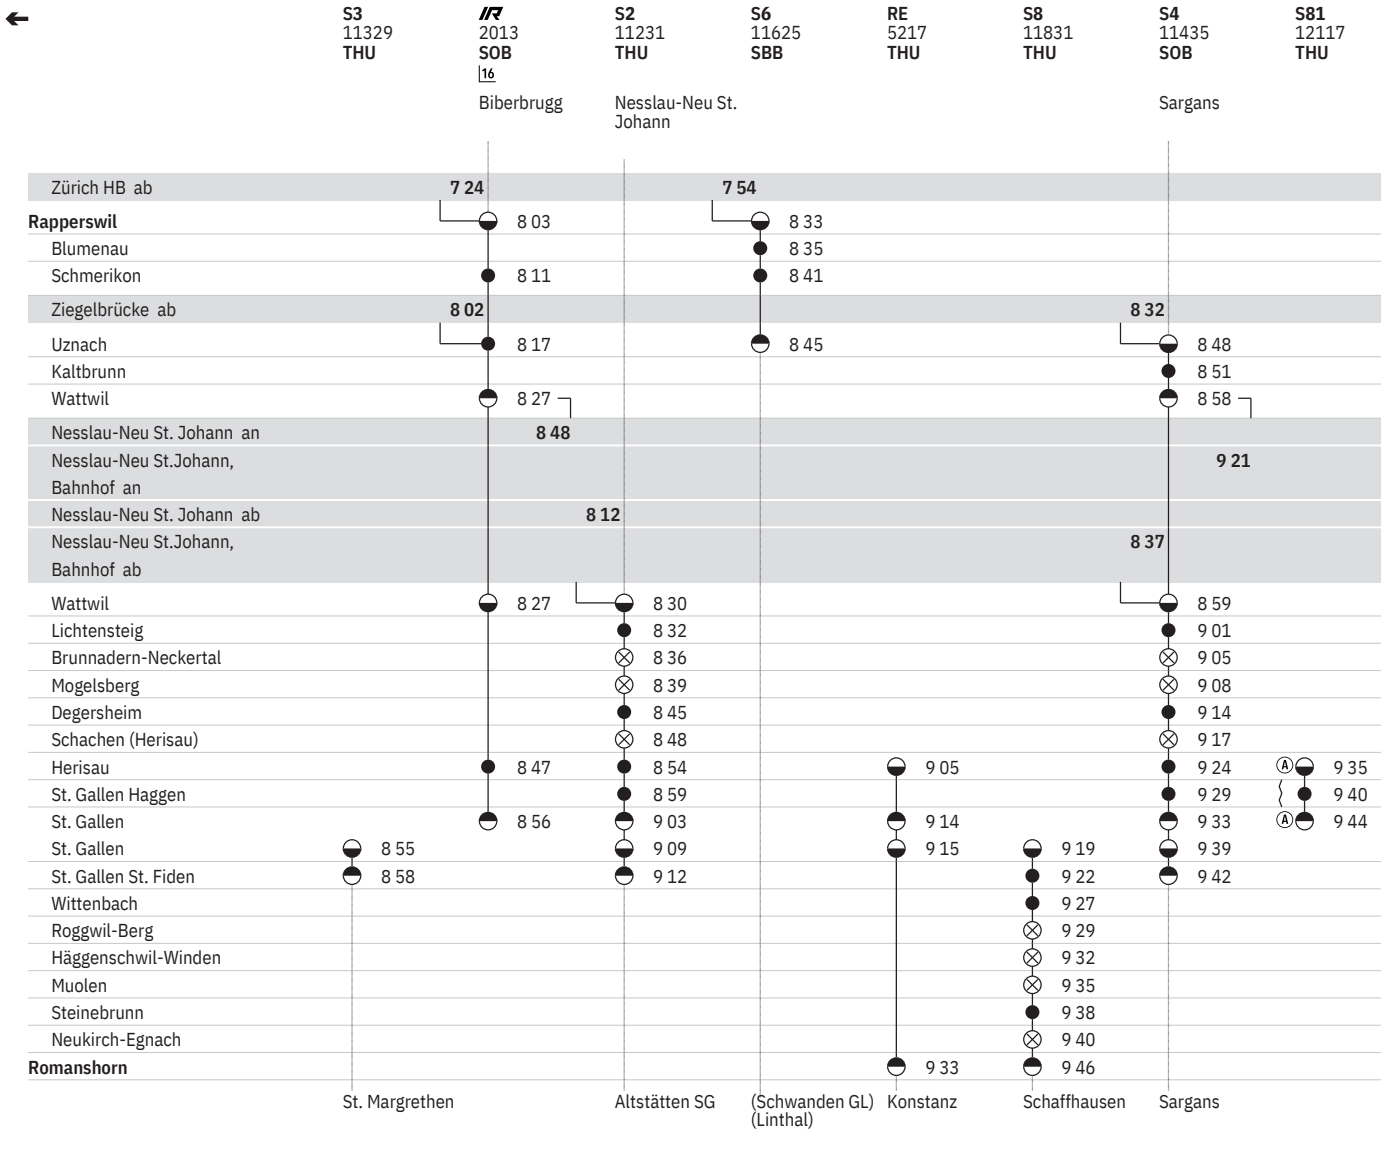

870 Rapperswil - Wattwil - St. Gallen - Romanshorn

Stand: 4. Dezember 2019