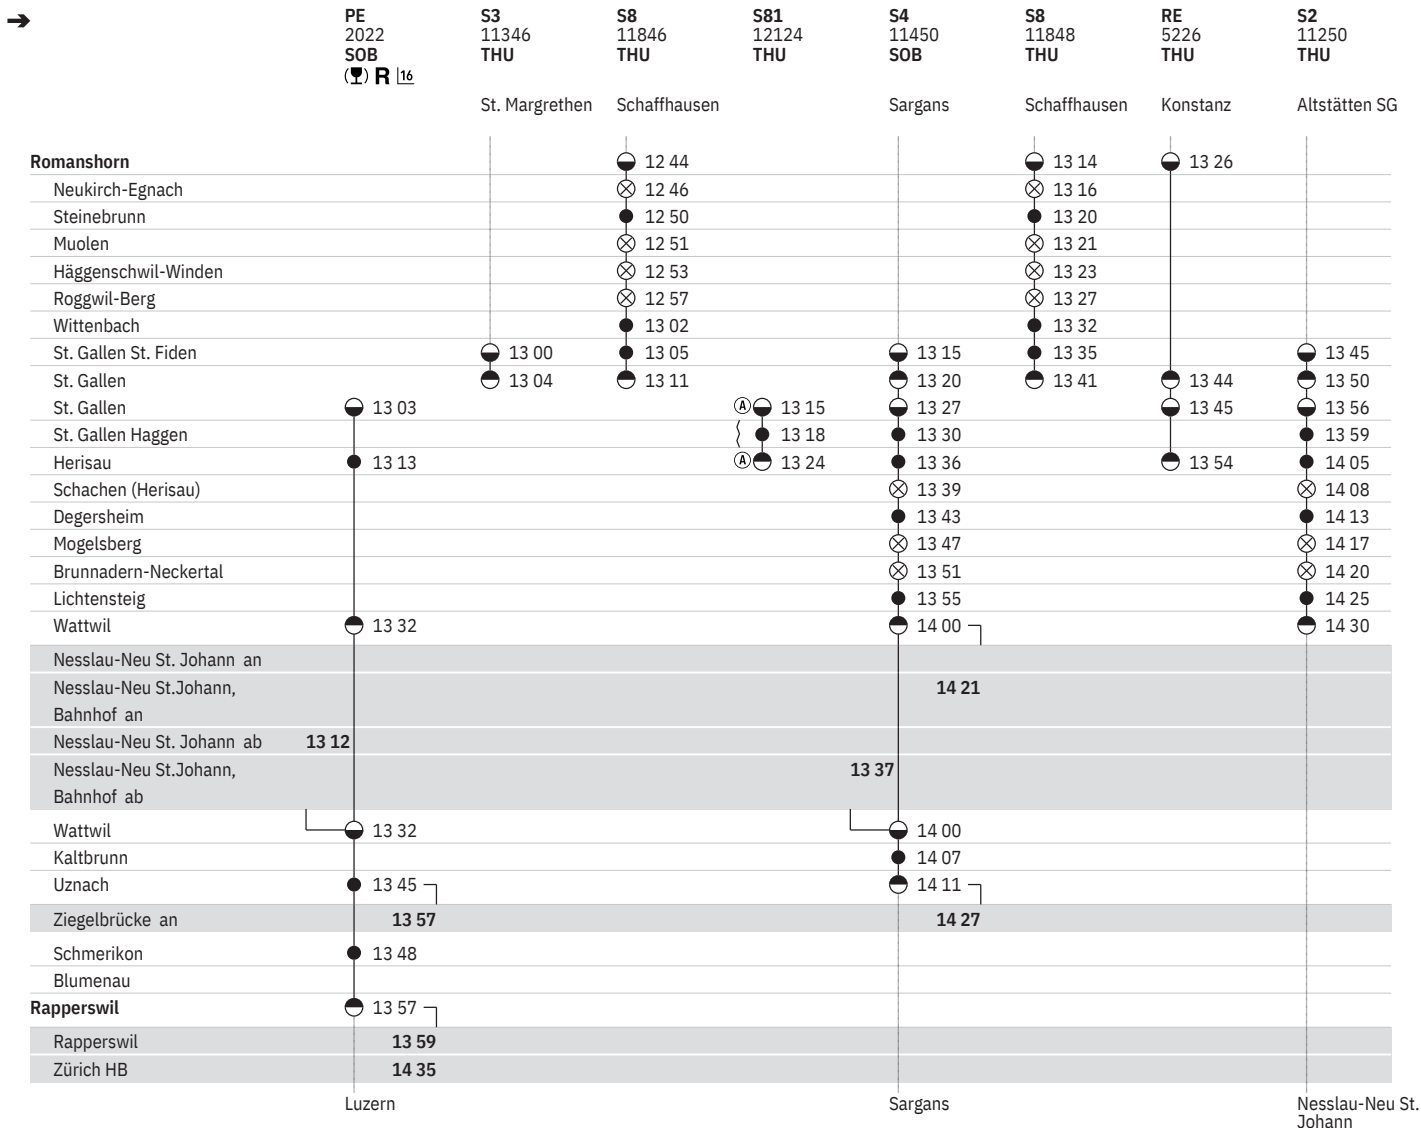

870 Romanshorn - St. Gallen - Wattwil - Rapperswil

Stand: 4. Dezember 2019