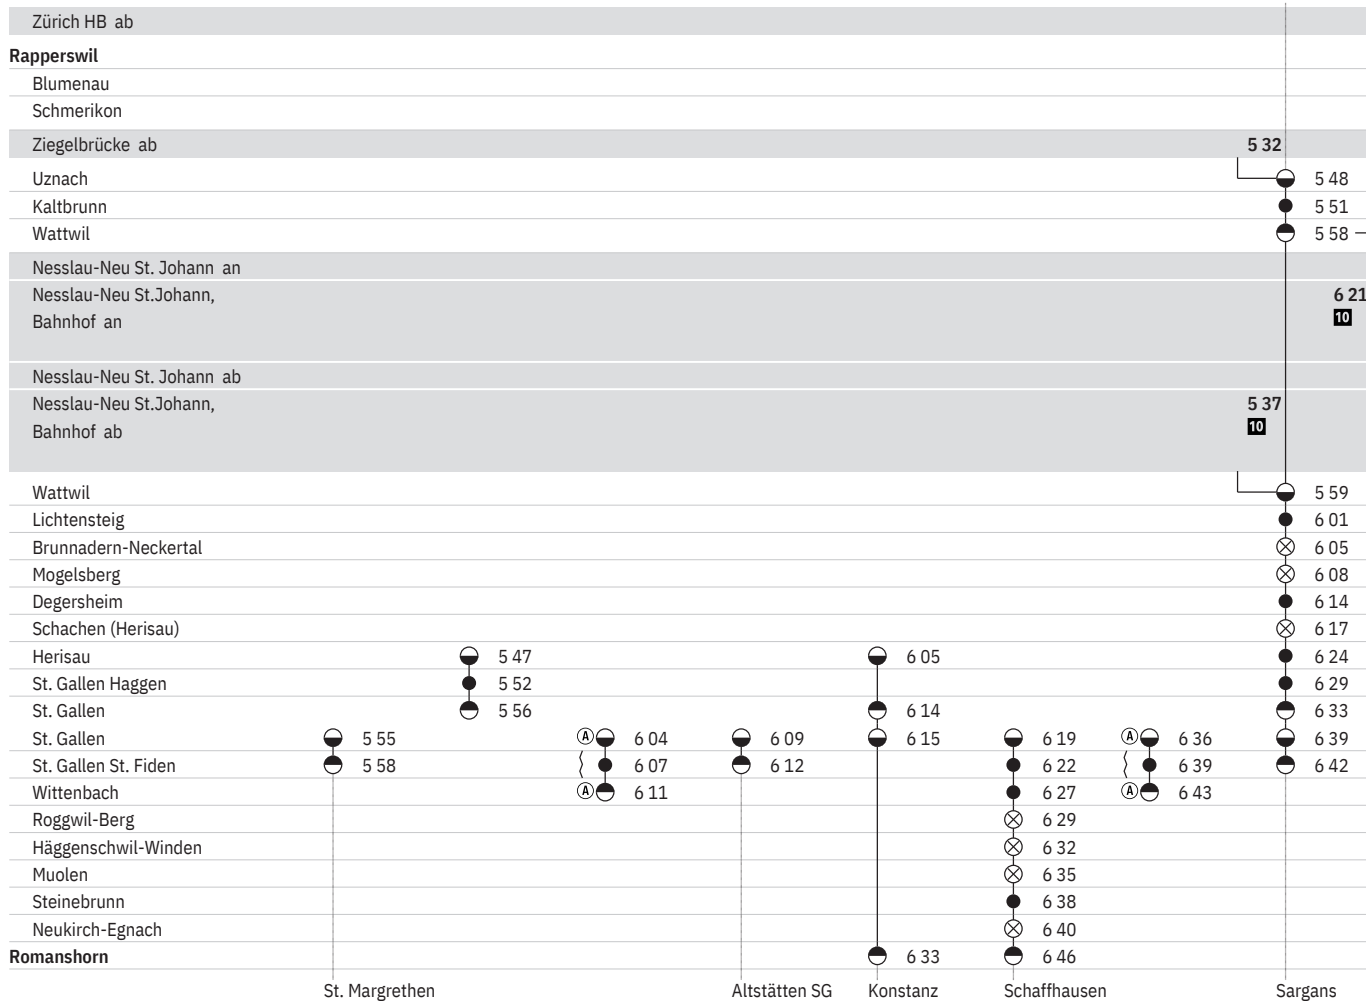

870 Rapperswil - Wattwil - St. Gallen - Romanshorn

Stand: 4. Dezember 2019

S3 11317 THU	S 11407 SOB	S82 12161 THU	S2 11219 THU	RE 5211 THU	S8 11819 THU	S82 12163 THU	S4 11423 SOB Sargans