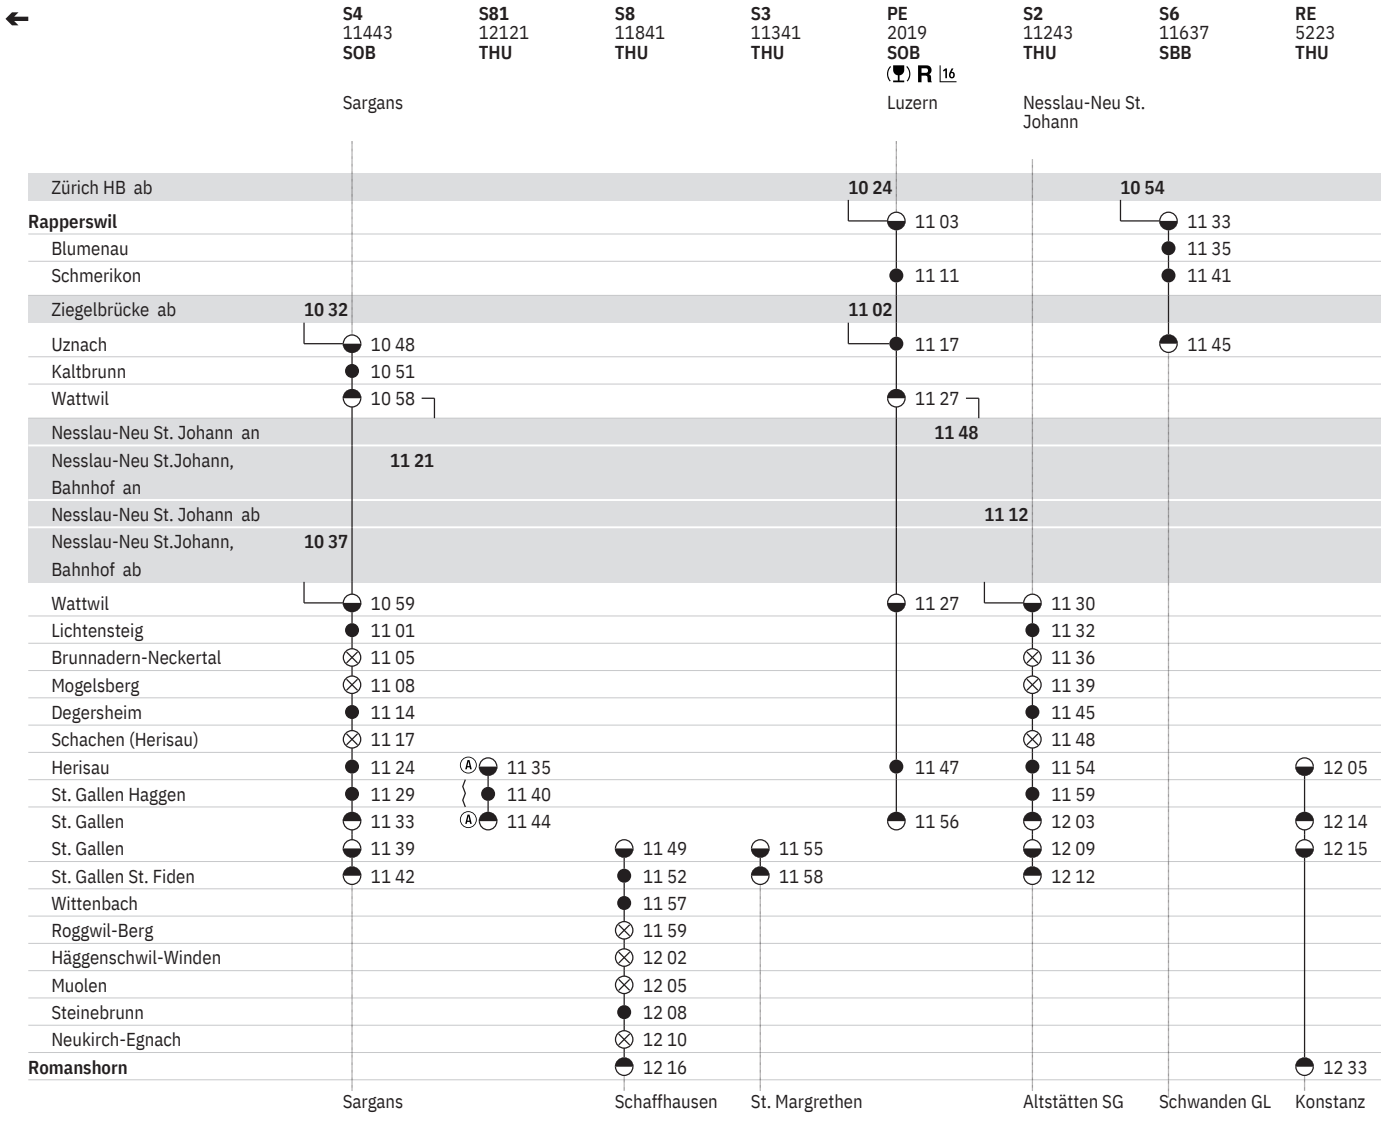

870 Rapperswil - Wattwil - St. Gallen - Romanshorn

Stand: 4. Dezember 2019