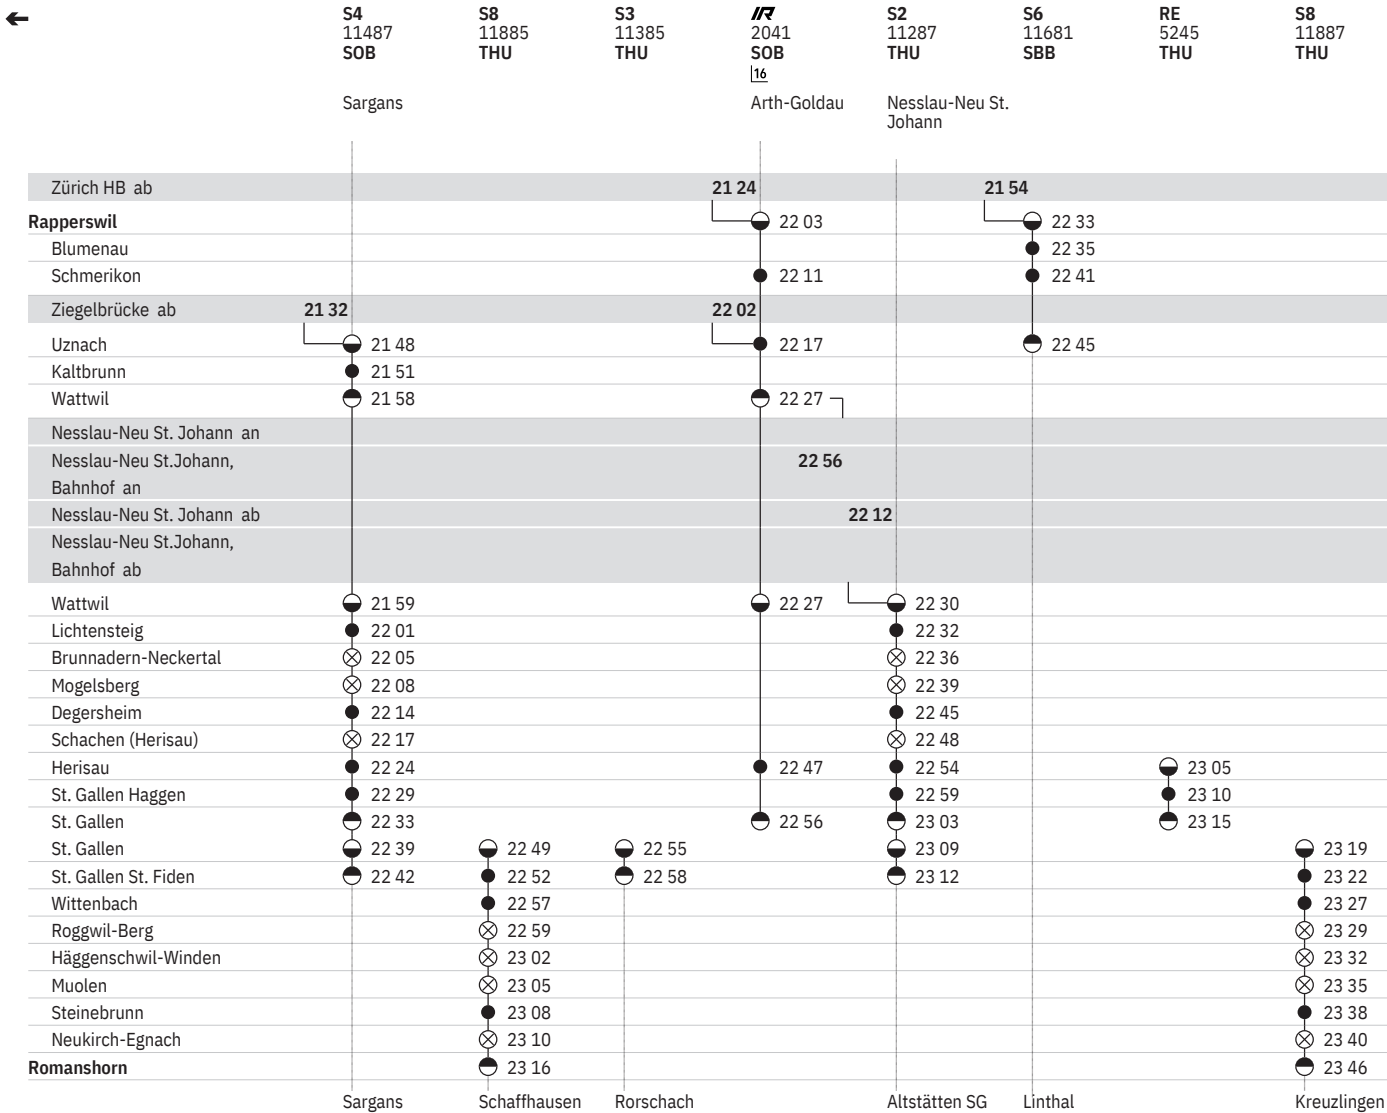

870 Rapperswil - Wattwil - St. Gallen - Romanshorn

Stand: 4. Dezember 2019