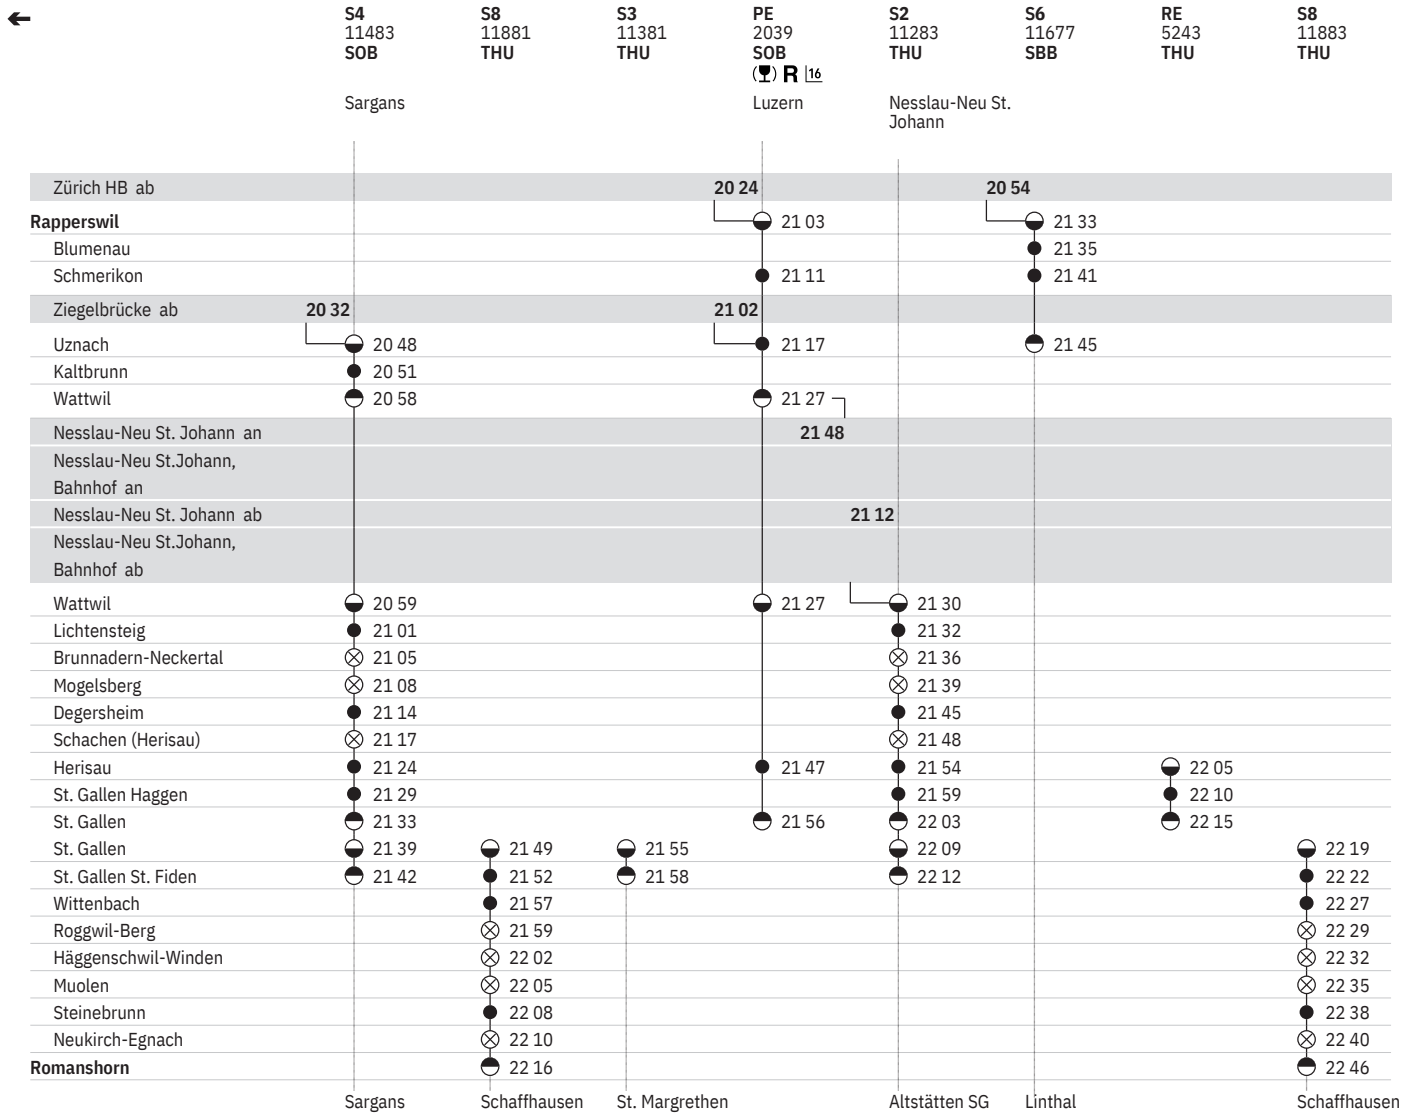

870 Rapperswil - Wattwil - St. Gallen - Romanshorn

Stand: 4. Dezember 2019