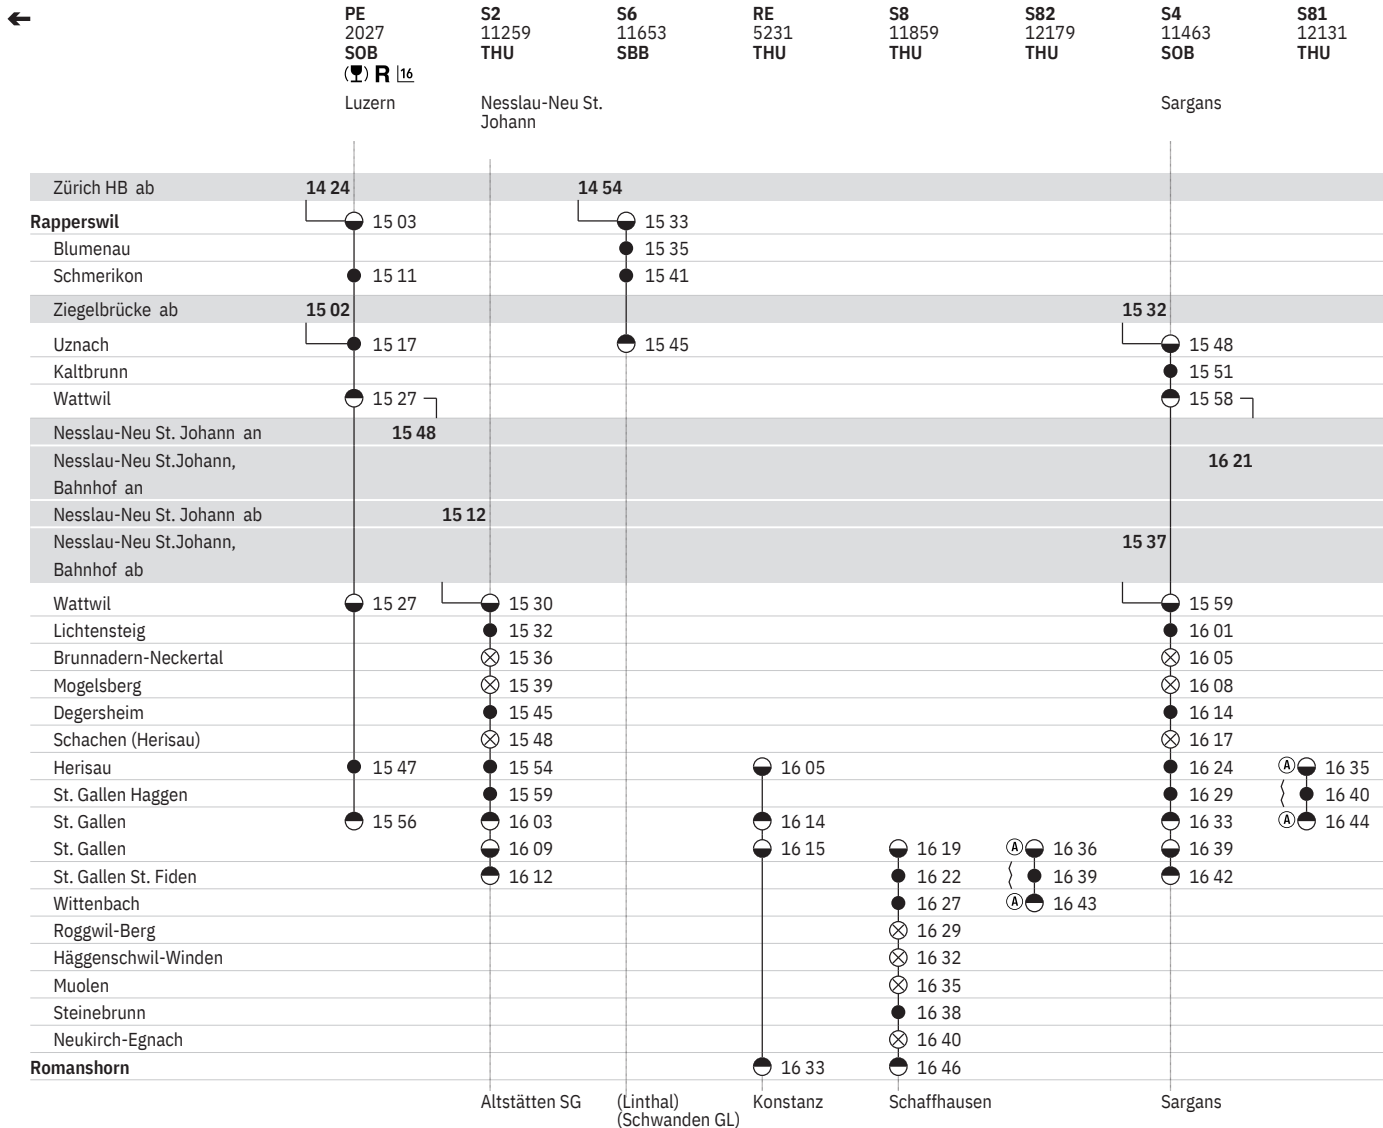

870 Rapperswil - Wattwil - St. Gallen - Romanshorn

Stand: 4. Dezember 2019