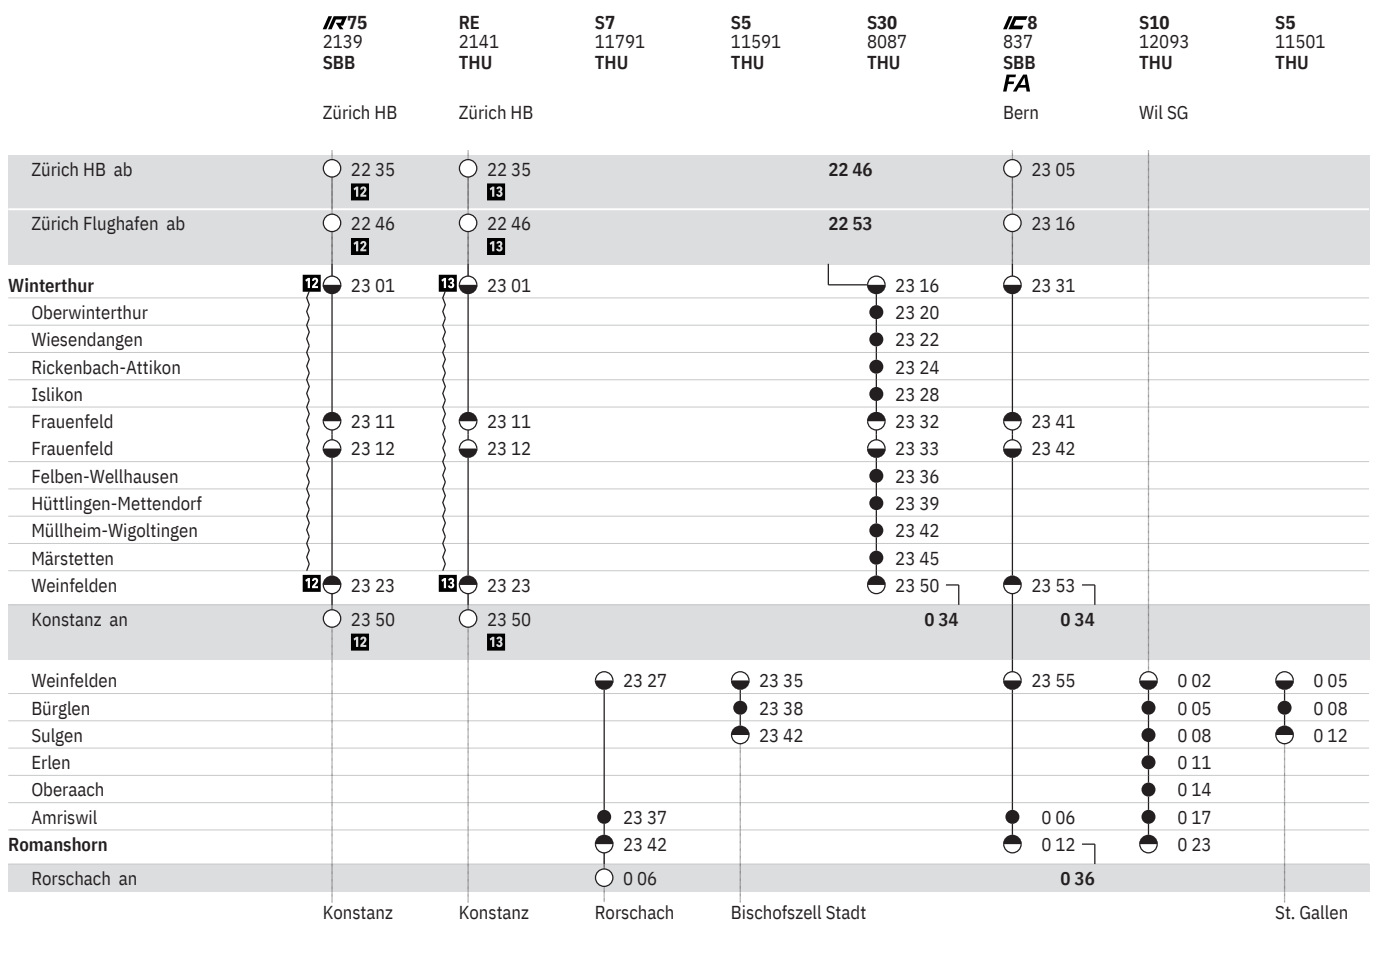

840 Winterthur – Frauenfeld – Romanshorn

Stand: 4. Februar 2020