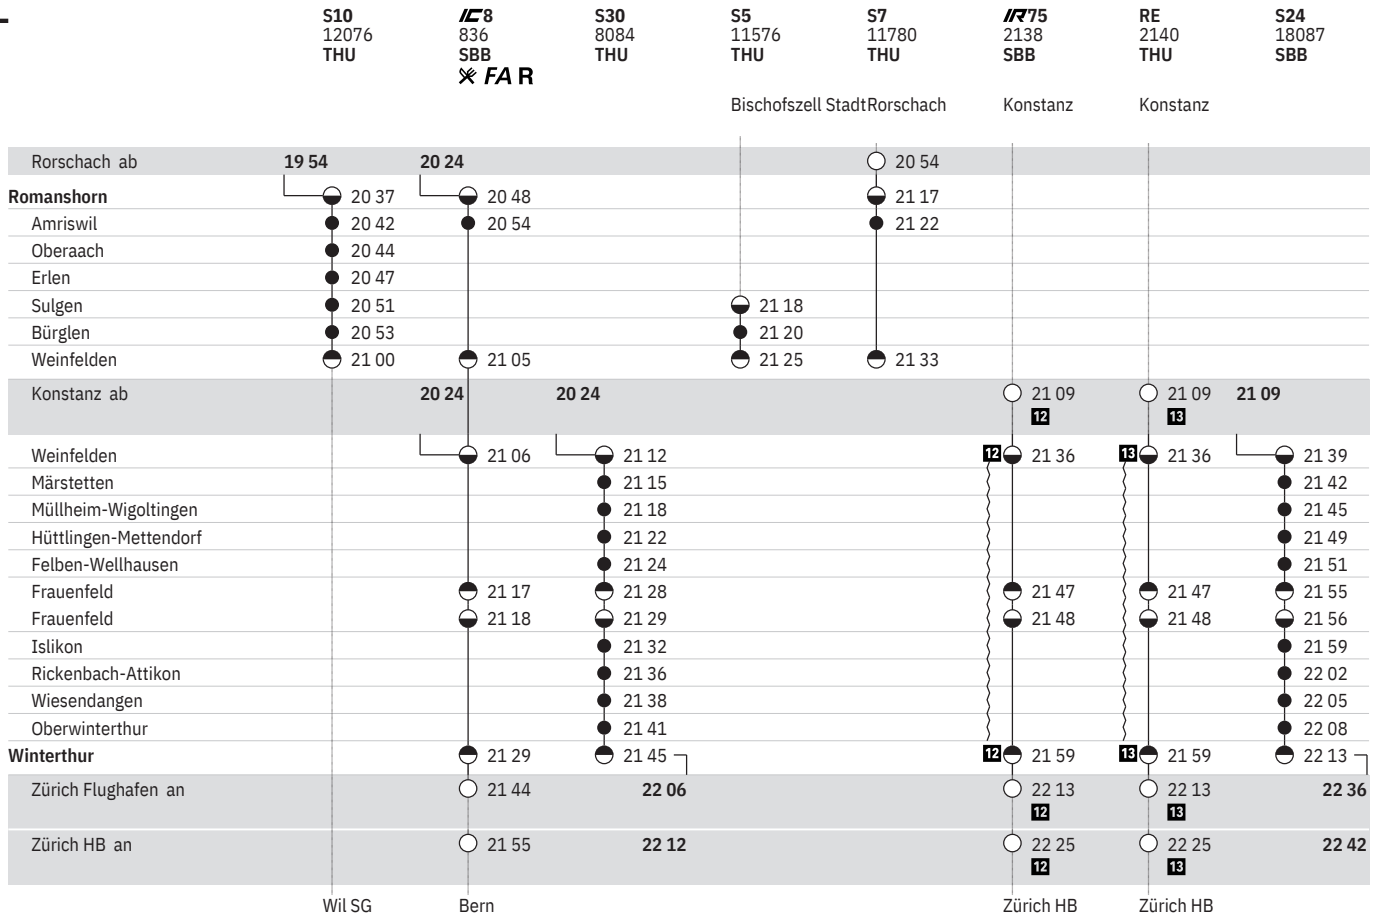

840 Romanshorn – Frauenfeld – Winterthur

Stand: 4. Februar 2020