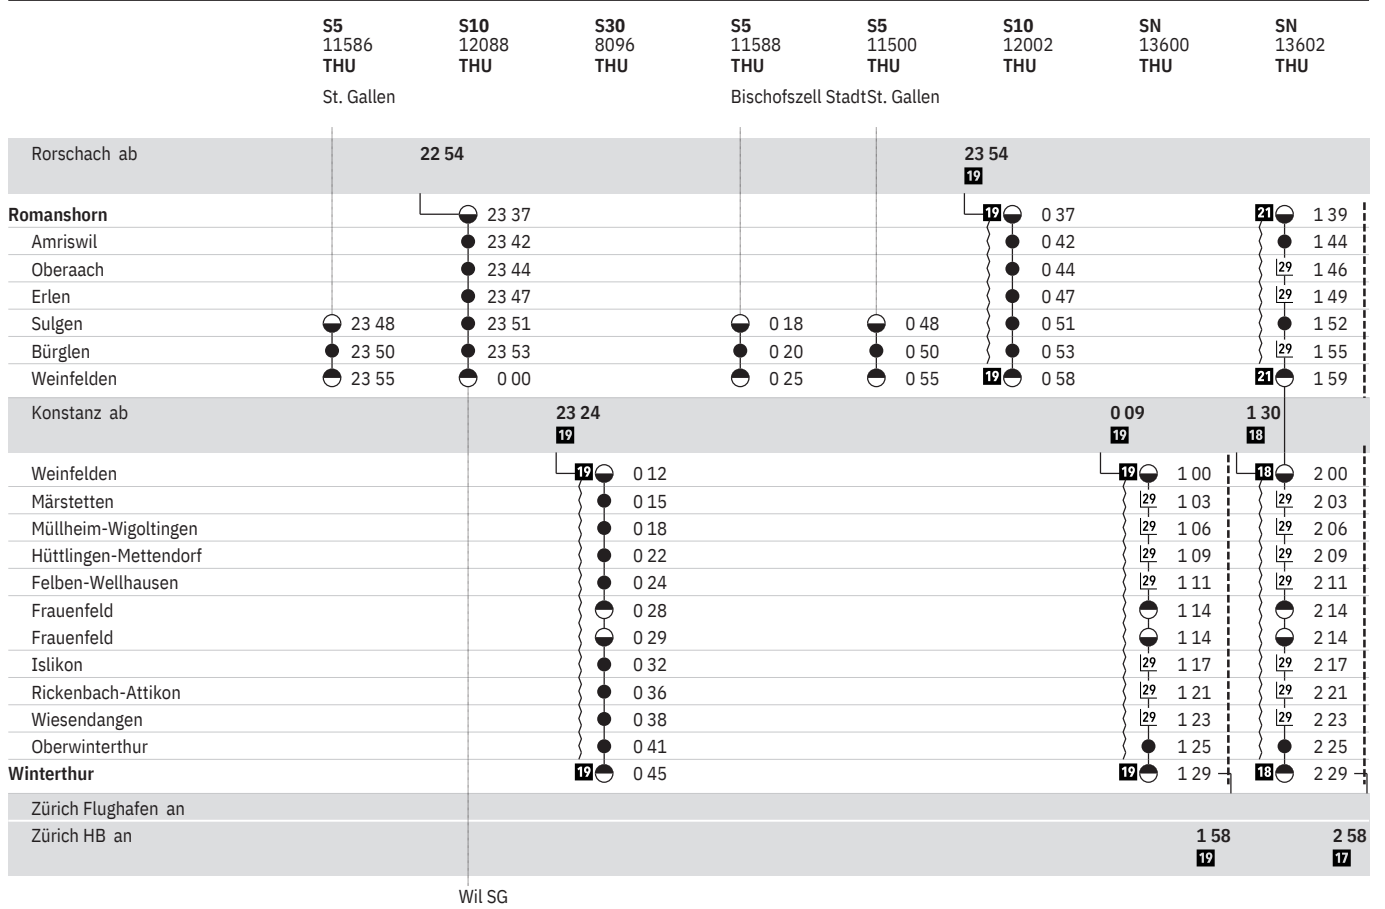

840 Romanshorn – Frauenfeld – Winterthur

Stand: 4. Februar 2020

840 Romanshorn – Frauenfeld – Winterthur

Stand: 4. Februar 2020

	SN 13604 THU	852 89175 AOT Gossau SG, Bahnhof	852 89575 AOT Gossau SG, Bahnhof	852 89875 AOT Gossau SG, Bahnhof	SN 13606 THU
Rorschach ab					
Romanshorn	2 39				3 39
Amriswil	2 44				3 44
Oberaach	2 46				3 46
Erlen	2 49				3 49
Sulgen	2 52	3 19	3 19	3 19	3 52
Bürglen	2 55	3 25	3 25	3 25	3 55
Weinfelden	2 59				3 59
Konstanz ab					
Weinfelden	3 00	3 35	3 35	3 35	
Märstetten	3 03				
Müllheim-Wigoltingen	3 06				
Hüttlingen-Mettendorf	3 09				
Felben-Wellhausen	3 11				
Frauenfeld	3 14				
Frauenfeld	3 14				
Islikon	3 17				
Rickenbach-Attikon	3 21				
Wiesendangen	3 23				
Oberwinterthur	3 25				
Winterthur	3 29				
Zürich Flughafen an					
Zürich HB an		3 58			

Zeichenerklärung

- ① Montag
- ④ Donnerstag
- ⑤ Freitag
- ⑥ Samstag
- ⑦ Sonntag

- Ⓐ Montag–Freitag ohne allg. Feiertage
- Ⓒ Samstage, Sonn- und allg. Feiertage
- ✕ Montag–Samstag ohne allg. Feiertage
- 10 Ⓐ ohne 1.5.
- 11 ✕ ohne 1.5.

- 12 ⑤–⑥ ohne allg. Feiertage sowie 31.12.
- 13 ①–④, ⑦ sowie 10.4., 1.8. ohne 31.12.
- 14 ⑤ sowie 31.12., 9.4., 30.4., 20.5. ohne 10.4.
- 15 ⑥ ohne allg. Feiertage
- 16 10.4., 12.4., 21.5., 31.5., 1.8.
- 17 ⑥ sowie 10.4., 12.4., 1.5., 21.5., 22.5., 31.5.
- 18 Ⓒ sowie 1.5., 22.5. ohne 25.12., 26.12., 2.1., 29.3.
- 19 ⑥–⑦ sowie 1.1., 10.4., 13.4., 1.5., 21.5., 22.5., 1.6.
- 20 ⑤–⑥ sowie 31.12., 9.4., 12.4., 30.4., 20.5., 21.5., 31.5.

- 21 Ⓒ sowie 1.5., 22.5. ohne 25.12., 26.12., 2.1., 29.3., 9.8.
- 22 Ⓒ sowie 1.5., 22.5. ohne 25.12., 26.12., 2.1., 9.8.
- 23 FA ohne 15.2.
- 24 FA ohne 16.2., 23.2., 1.3.
- 25 FA ohne 15.2., 22.2., 29.2.
- 26 Frauenfeld – Winterthur
- 27 Ⓐ Winterthur – Rickenbach-Attikon
- 28 Ⓐ Rickenbach-Attikon – Winterthur
- 29 Halt auf Verlangen, nur zum Aussteigen

- → Fahrpläne der Gegenrichtung, bitte weiterblättern
- ← Fahrpläne der Gegenrichtung, bitte zurückblättern
- Abfahrtszeit
- ◐ Abfahrtszeit
- ◑ Ankunftszeit
- Halt
- 👁️ Selbstkontrolle

- } Verkehrt nicht täglich
- Zug
- Bus
- InterCity
- InterRegio
- RE RegioExpress
- S S-Bahn

- SN Nacht-S-Bahn
- FA Familienwagen mit Spielplatz
- VELOS: Keine Beförderung möglich
- ✕ Restaurant
- ! Zuschlagspflichtig
- 🍷 Bistro
- R Reservierung möglich

Allgemeine Feiertage sind: 1.1., 2.1., Karfreitag, Ostermontag, Auffahrt, Pfingstmontag, 1.8., 25.12., 26.12.

Minimal benötigte Umsteigezeit

Frauenfeld **3 Min**
Romanshorn **3 Min**

Weinfelden **3 Min**
Winterthur **3 Min**