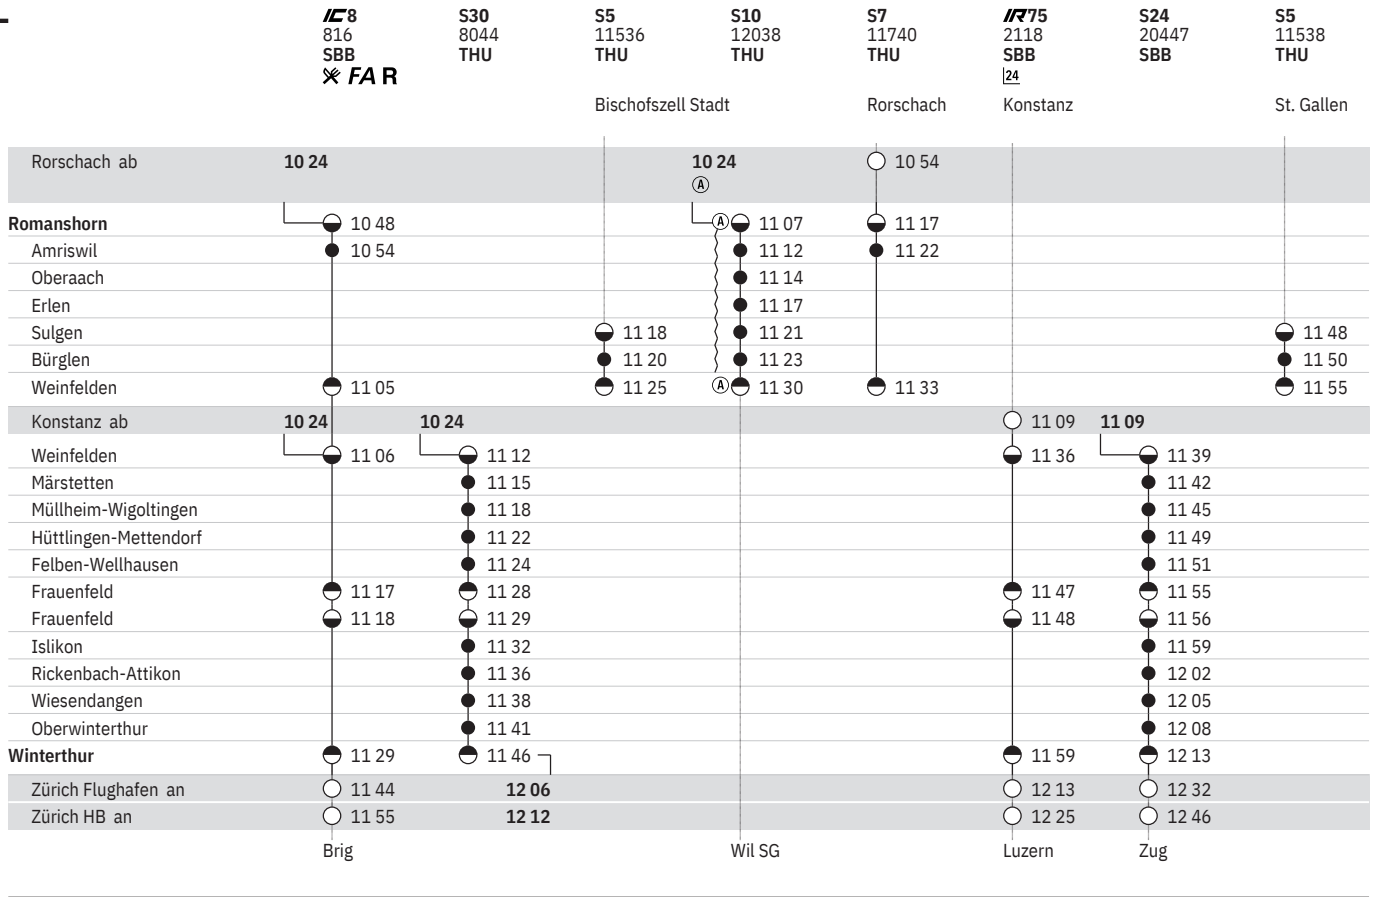

840 Romanshorn – Frauenfeld – Winterthur  

Stand: 4. Februar 2020

840 Romanshorn – Frauenfeld – Winterthur  

Stand: 4. Februar 2020

840 Romanshorn – Frauenfeld – Winterthur  

Stand: 4. Februar 2020

840 Romanshorn – Frauenfeld – Winterthur  

Stand: 4. Februar 2020

	S5 11542 THU	S10 12044 THU	IC8 820 SBB *FA R	S30 8052 THU	S5 11544 THU	S10 12046 THU	S7 11748 THU	IR75 2122 SBB
	St. Gallen				[St. Gallen] [Bischofszell Stadt]		Rorschach	Konstanz
Rorschach ab		11 54	12 24			12 24 Ⓐ	12 54	
Romanshorn		12 37	12 48			Ⓐ 13 07	13 17	
Amriswil		12 42	12 54			13 12	13 22	
Oberaach		12 44				13 14		
Erlen		12 47				13 17		
Sulgen	12 48	12 51			13 18	13 21		
Bürglen	12 50	12 53			13 20	13 23		
Weinfelden	12 55	13 00	13 05		13 25	Ⓐ 13 30	13 33	
Konstanz ab			12 24	12 24				13 09
Weinfelden			13 06	13 12				13 36
Märstetten				13 15				
Müllheim-Wigoltingen				13 18				
Hüttlingen-Mettendorf				13 22				
Felben-Wellhausen				13 24				
Frauenfeld			13 17	13 28				13 47
Frauenfeld			13 18	13 29				13 48
Islikon				13 32				
Rickenbach-Attikon				13 36				
Wiesendangen				13 38				
Oberwinterthur				13 41				
Winterthur			13 29	13 46				13 59
Zürich Flughafen an			13 44	14 06				14 13
Zürich HB an			13 55	14 12				14 25
		Wil SG	Brig		Wil SG		Luzern	