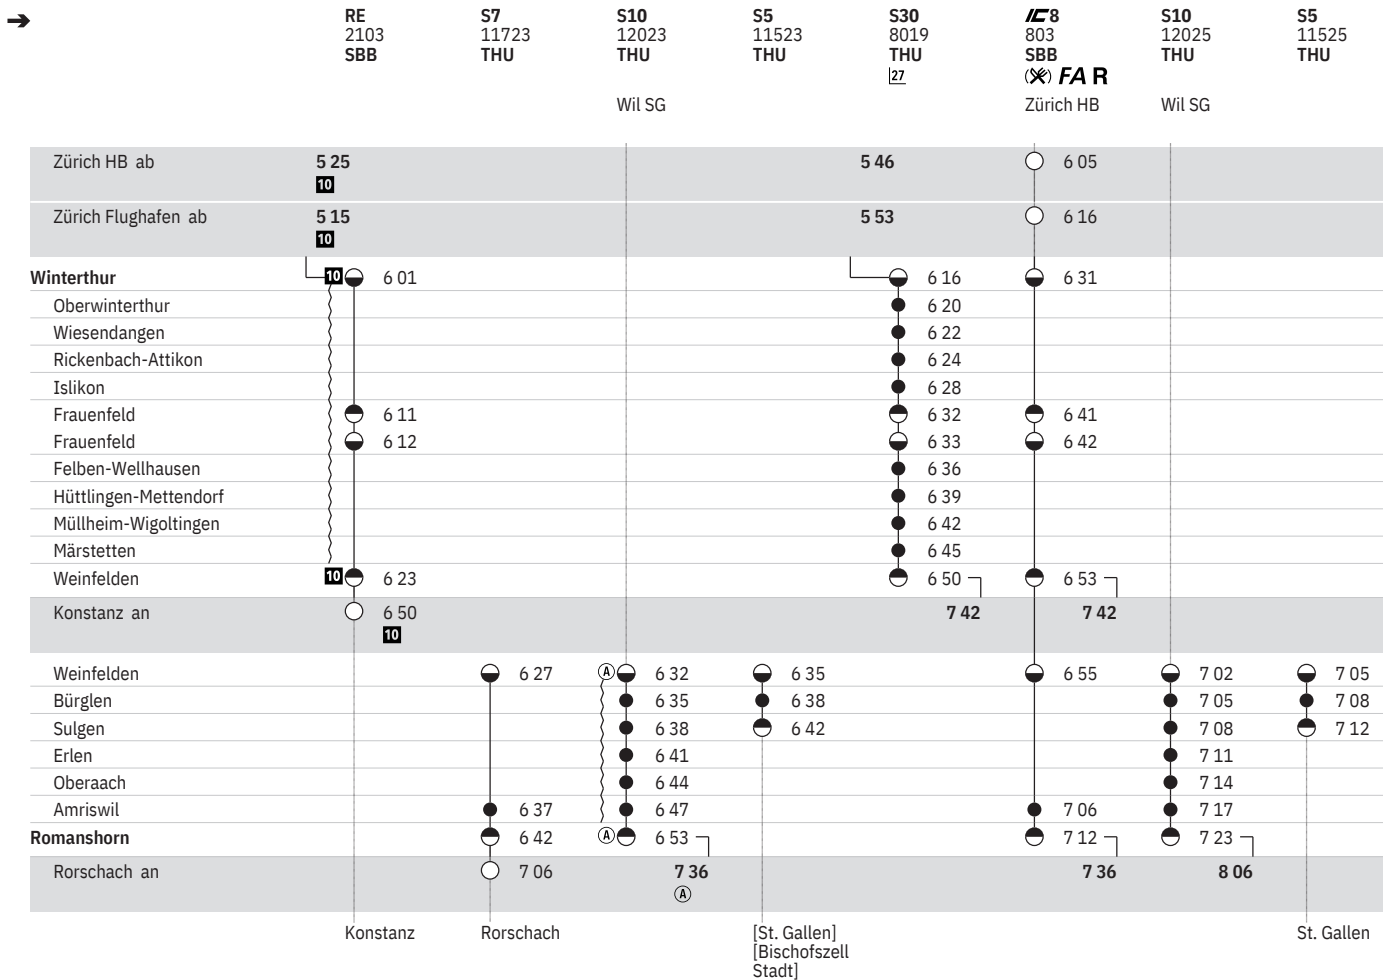

840 Winterthur – Frauenfeld – Romanshorn

Stand: 4. Februar 2020