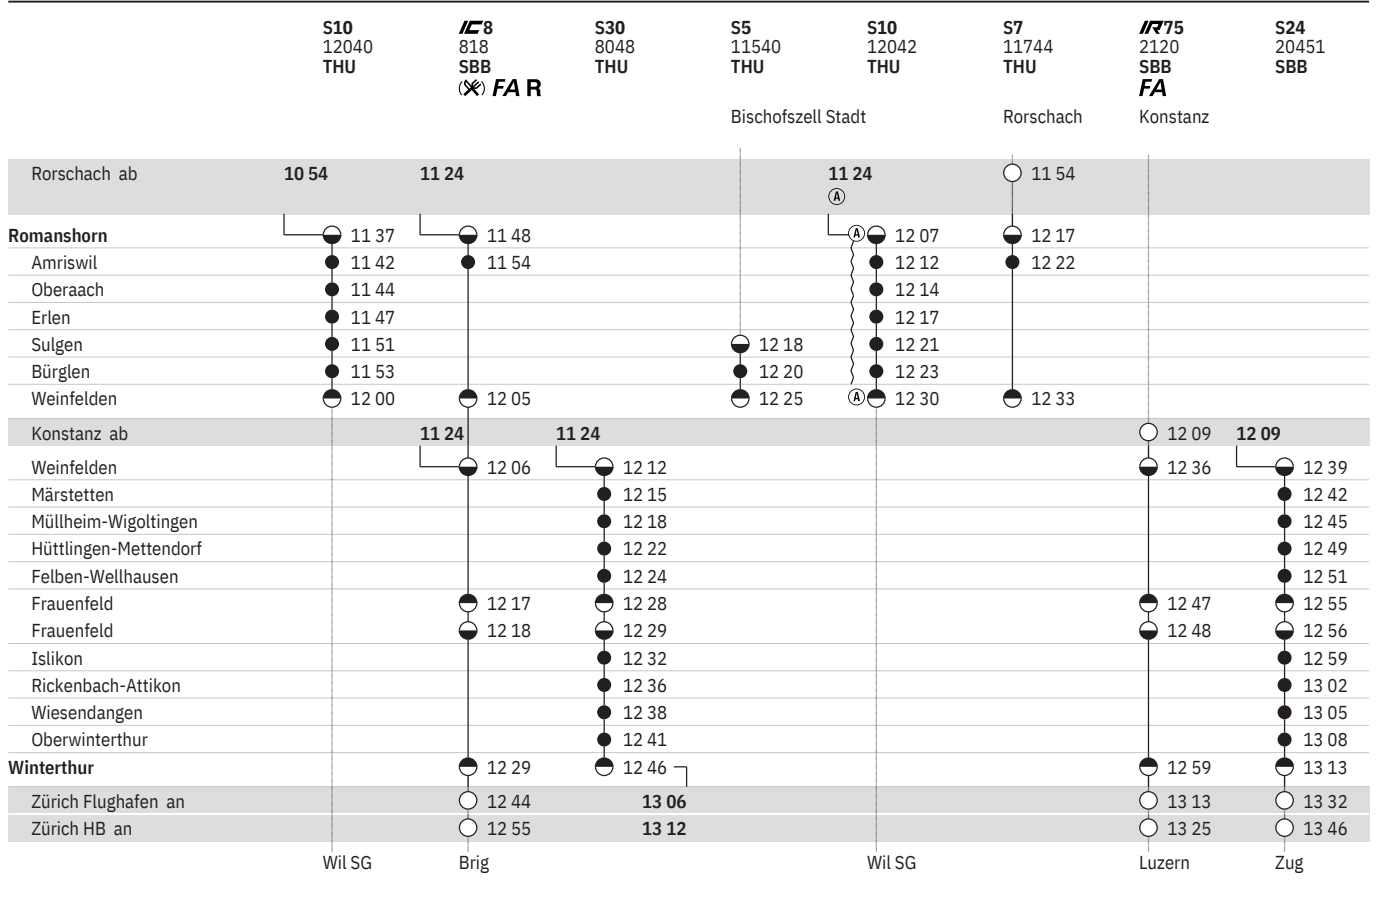

840 Romanshorn – Frauenfeld – Winterthur  

Stand: 4. Februar 2020

840 Romanshorn – Frauenfeld – Winterthur  

Stand: 4. Februar 2020

840 Romanshorn – Frauenfeld – Winterthur  

Stand: 4. Februar 2020

840 Romanshorn – Frauenfeld – Winterthur  