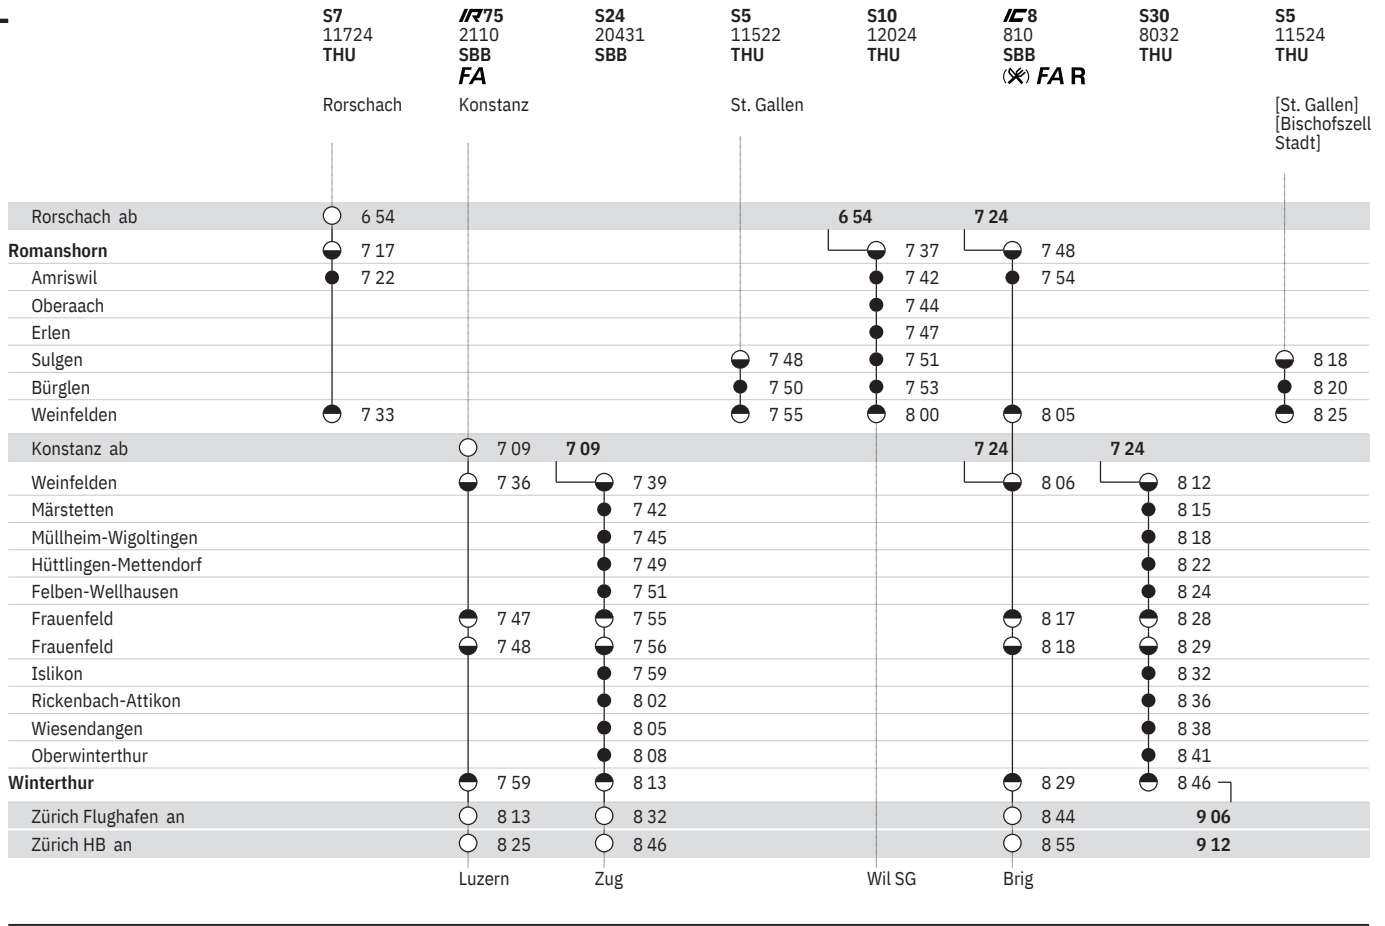

840 Romanshorn – Frauenfeld – Winterthur

Stand: 4. Februar 2020

S24 20427 **S23** 19026 **S5** 11518 **S10** 12020 **IC8** 808 **S30** 8028 **S5** 11520 **S10** 12022
SBB **SBB** **THU** **THU** **SBB** **THU** **THU** **THU**
FA R

St. Gallen

[St. Gallen]
[Bischofszell
Stadt]

Station	Zug	Zürich HB	Wil SG	Brig	Wil SG
Rorschach ab		5 54	5 54	6 24	6 24
Romanshorn		10 6 32		6 37	7 07
Amriswil		6 38		6 42	7 12
Oberaach				6 44	7 14
Erlen				6 47	7 17
Sulgen		6 46	6 48	6 51	7 21
Bürglen			6 50	6 53	7 23
Weinfelden		10 6 51	6 55	7 00	7 25
Konstanz ab	6 09	10 6 09		6 24	6 24
Weinfelden	6 39	10 6 52		7 06	7 12
Märstetten	6 42				7 15
Müllheim-Wigoltingen	6 45				7 18
Hüttlingen-Mettendorf	6 49				7 22
Felben-Wellhausen	6 51				7 24
Frauenfeld	6 55	7 02		7 17	7 28
Frauenfeld	6 56	7 03		7 18	7 29
Islikon	6 59				7 32
Rickenbach-Attikon	7 02				7 36
Wiesendangen	7 05				7 38
Oberwinterthur	7 08				7 41
Winterthur	7 13	10 7 16		7 29	7 46
Zürich Flughafen an	7 32	7 36		7 44	8 06
Zürich HB an	7 46	7 39		7 55	8 09
		10			8 12

840 Romanshorn – Frauenfeld – Winterthur

Stand: 4. Februar 2020