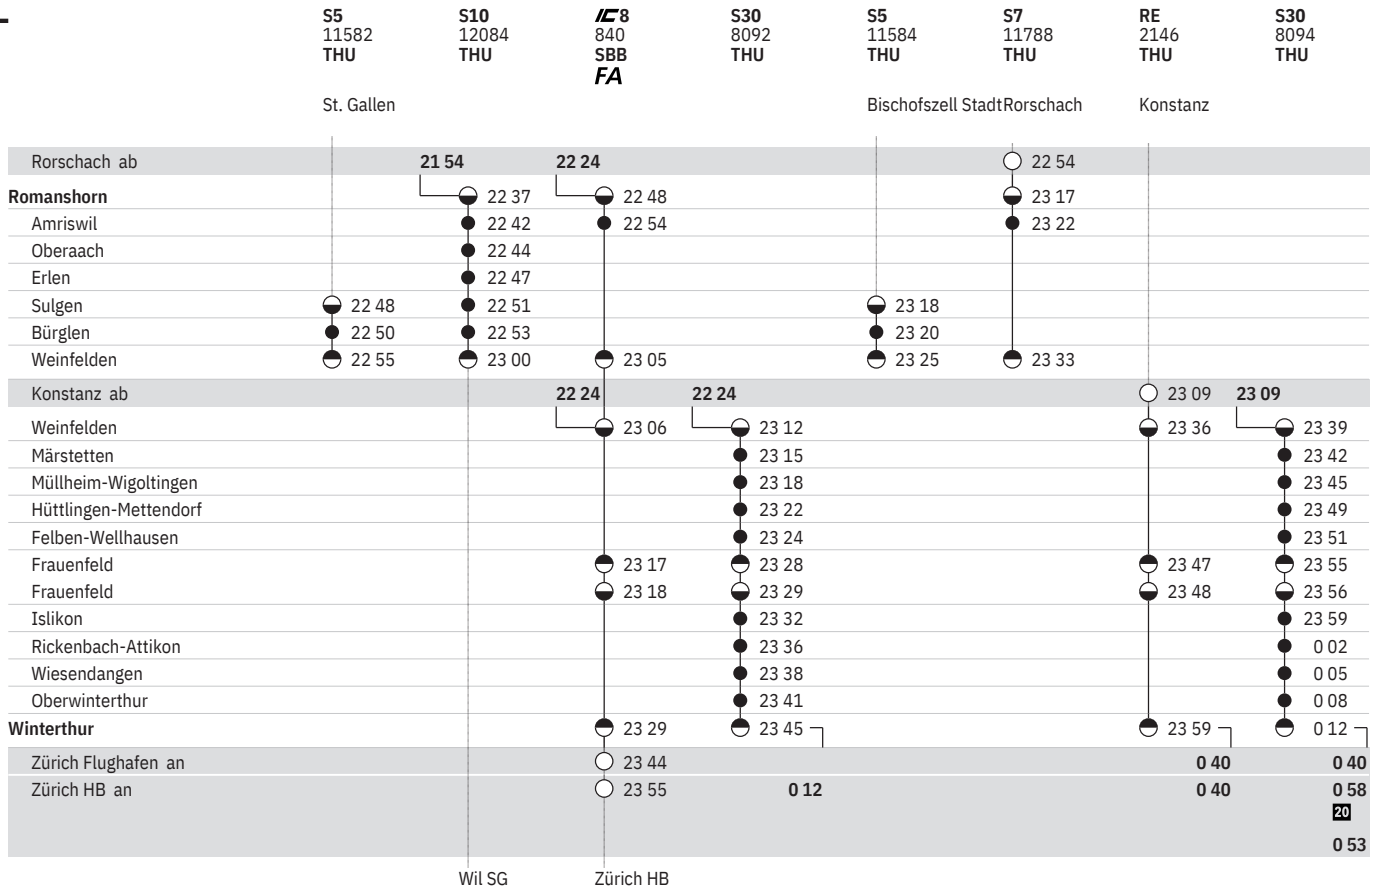

840 Romanshorn – Frauenfeld – Winterthur

Stand: 4. Februar 2020

840 Romanshorn – Frauenfeld – Winterthur

Stand: 4. Februar 2020

	SN 13604 THU	852 89175 AOT Gossau SG, Bahnhof	852 89575 AOT Gossau SG, Bahnhof	852 89875 AOT Gossau SG, Bahnhof	SN 13606 THU
Rorschach ab					
Romanshorn	2 39				3 39
Amriswil	2 44				3 44
Oberaach	2 46				3 46
Erlen	2 49				3 49
Sulgen	2 52	3 19	3 19	3 19	3 52
Bürglen	2 55	3 25	3 25	3 25	3 55
Weinfelden	2 59				3 59
Konstanz ab					
Weinfelden	3 00	3 35	3 35	3 35	
Märstetten	3 03				
Müllheim-Wigoltingen	3 06				
Hüttlingen-Mettendorf	3 09				
Felben-Wellhausen	3 11				
Frauenfeld	3 14				
Frauenfeld	3 14				
Islikon	3 17				
Rickenbach-Attikon	3 21				
Wiesendangen	3 23				
Oberwinterthur	3 25				
Winterthur	3 29				
Zürich Flughafen an					
Zürich HB an		3 58			

Zeichenerklärung

- ① Montag
- ④ Donnerstag
- ⑤ Freitag
- ⑥ Samstag
- ⑦ Sonntag

- Ⓐ Montag–Freitag ohne allg. Feiertage
- Ⓒ Samstage, Sonn- und allg. Feiertage
- ✕ Montag–Samstag ohne allg. Feiertage
- 10 Ⓐ ohne 1.5.
- 11 ✕ ohne 1.5.

- 12 ⑤–⑥ ohne allg. Feiertage sowie 31.12.
- 13 ①–④, ⑦ sowie 10.4., 1.8. ohne 31.12.
- 14 ⑤ sowie 31.12., 9.4., 30.4., 20.5. ohne 10.4.
- 15 ⑥ ohne allg. Feiertage
- 16 10.4., 12.4., 21.5., 31.5., 1.8.
- 17 ⑥ sowie 10.4., 12.4., 1.5., 21.5., 22.5., 31.5.
- 18 Ⓒ sowie 1.5., 22.5. ohne 25.12., 26.12., 2.1., 29.3.
- 19 ⑥–⑦ sowie 1.1., 10.4., 13.4., 1.5., 21.5., 22.5., 1.6.
- 20 ⑤–⑥ sowie 31.12., 9.4., 12.4., 30.4., 20.5., 21.5., 31.5.

- 21 Ⓒ sowie 1.5., 22.5. ohne 25.12., 26.12., 2.1., 29.3., 9.8.
- 22 Ⓒ sowie 1.5., 22.5. ohne 25.12., 26.12., 2.1., 9.8.
- 23 FA ohne 15.2.
- 24 FA ohne 16.2., 23.2., 1.3.
- 25 FA ohne 15.2., 22.2., 29.2.
- 26 Frauenfeld – Winterthur
- 27 Ⓐ Winterthur – Rickenbach-Attikon
- 28 Ⓐ Rickenbach-Attikon – Winterthur
- 29 Halt auf Verlangen, nur zum Aussteigen

- → Fahrpläne der Gegenrichtung, bitte weiterblättern
- ← Fahrpläne der Gegenrichtung, bitte zurückblättern
- Abfahrtszeit
- ◐ Abfahrtszeit
- ◑ Ankunftszeit
- Halt
- 👁️ Selbstkontrolle

- } Verkehrt nicht täglich
- Zug
- Bus
- InterCity
- InterRegio
- RE RegioExpress
- S S-Bahn

- SN Nacht-S-Bahn
- FA Familienwagen mit Spielplatz
- VELOS: Keine Beförderung möglich
- ✕ Restaurant
- ! Zuschlagspflichtig
- 🍷 Bistro
- R Reservierung möglich

Allgemeine Feiertage sind: 1.1., 2.1., Karfreitag, Ostermontag, Auffahrt, Pfingstmontag, 1.8., 25.12., 26.12.

Minimal benötigte Umsteigezeit

Frauenfeld **3 Min**
Romanshorn **3 Min**

Weinfelden **3 Min**
Winterthur **3 Min**