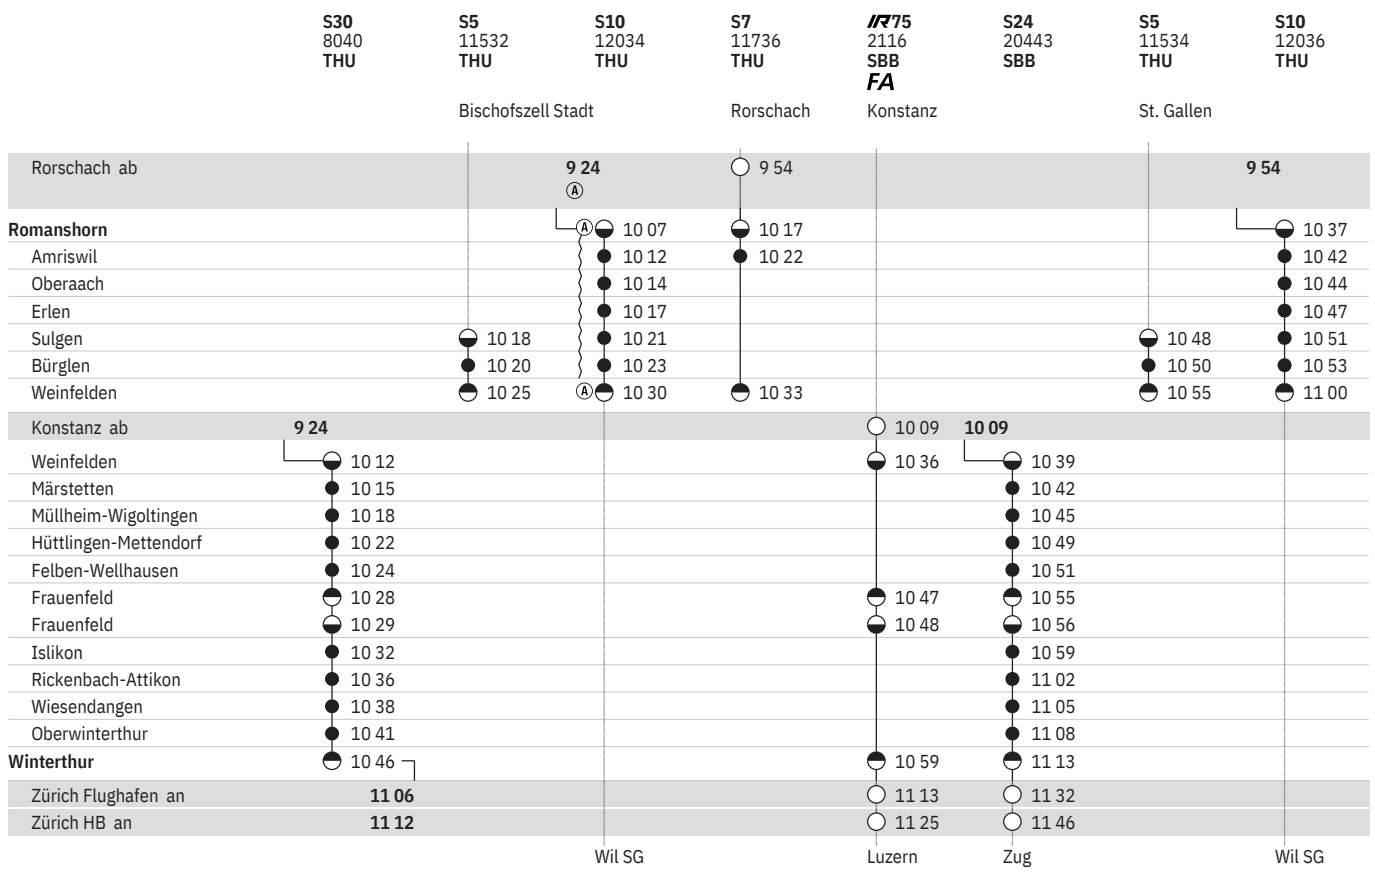

St. Gallen

[St. Gallen]
[Bischofszell
Stadt]

Station	Zug	Zürich HB	Wil SG	Brig	Wil SG
Rorschach ab		5 54	5 54	6 24	6 24
Romanshorn		10 6 32		6 37	7 07
Amriswil		6 38		6 42	7 12
Oberaach				6 44	7 14
Erlen				6 47	7 17
Sulgen		6 46	6 48	6 51	7 21
Bürglen			6 50	6 53	7 23
Weinfelden		10 6 51	6 55	7 00	7 25
Konstanz ab	6 09	10 6 09		6 24	6 24
Weinfelden	6 39	10 6 52		7 06	7 12
Märstetten	6 42				7 15
Müllheim-Wigoltingen	6 45				7 18
Hüttlingen-Mettendorf	6 49				7 22
Felben-Wellhausen	6 51				7 24
Frauenfeld	6 55	7 02		7 17	7 28
Frauenfeld	6 56	7 03		7 18	7 29
Islikon	6 59				7 32
Rickenbach-Attikon	7 02				7 36
Wiesendangen	7 05				7 38
Oberwinterthur	7 08				7 41
Winterthur	7 13	10 7 16		7 29	7 46
Zürich Flughafen an	7 32	7 36		7 44	8 06
Zürich HB an	7 46	7 39		7 55	8 09
		10			8 12

840 Romanshorn – Frauenfeld – Winterthur  

Stand: 4. Februar 2020

840 Romanshorn – Frauenfeld – Winterthur  

Stand: 4. Februar 2020

840 Romanshorn – Frauenfeld – Winterthur  

Stand: 4. Februar 2020

840 Romanshorn – Frauenfeld – Winterthur  