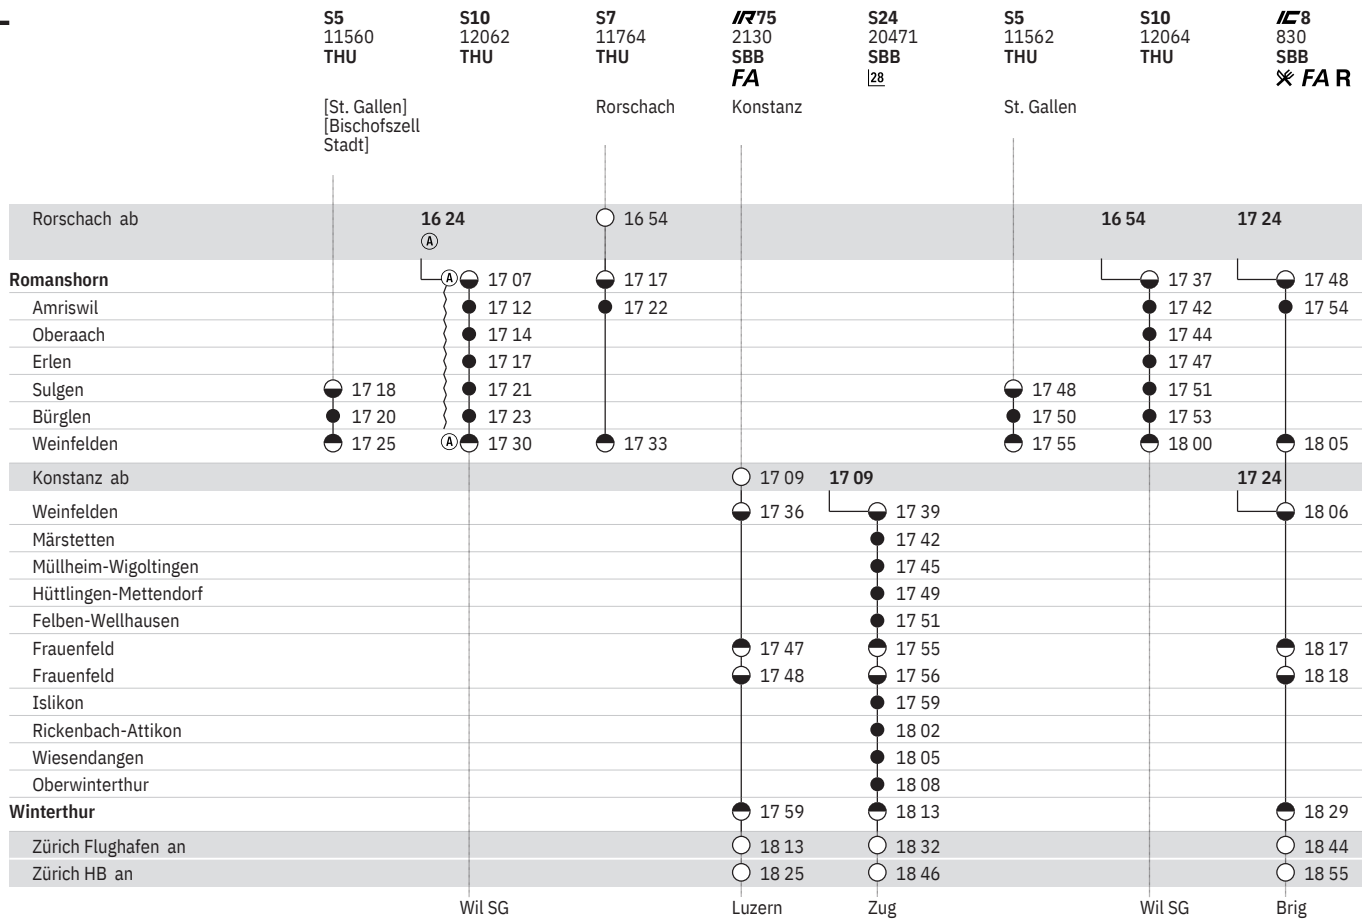

840 Romanshorn – Frauenfeld – Winterthur

Stand: 4. Februar 2020