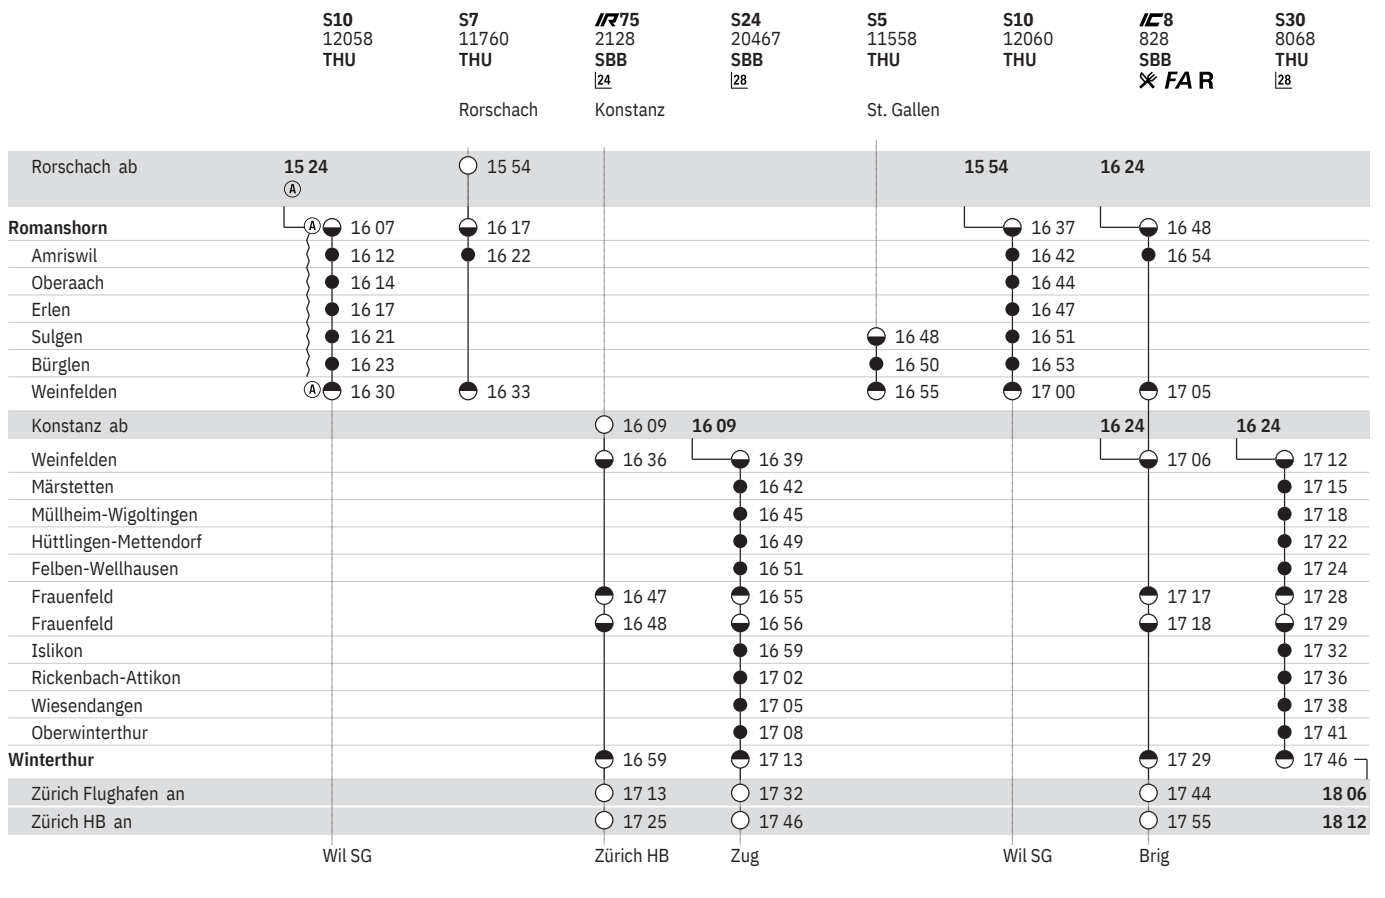

840 Romanshorn – Frauenfeld – Winterthur

Stand: 4. Februar 2020