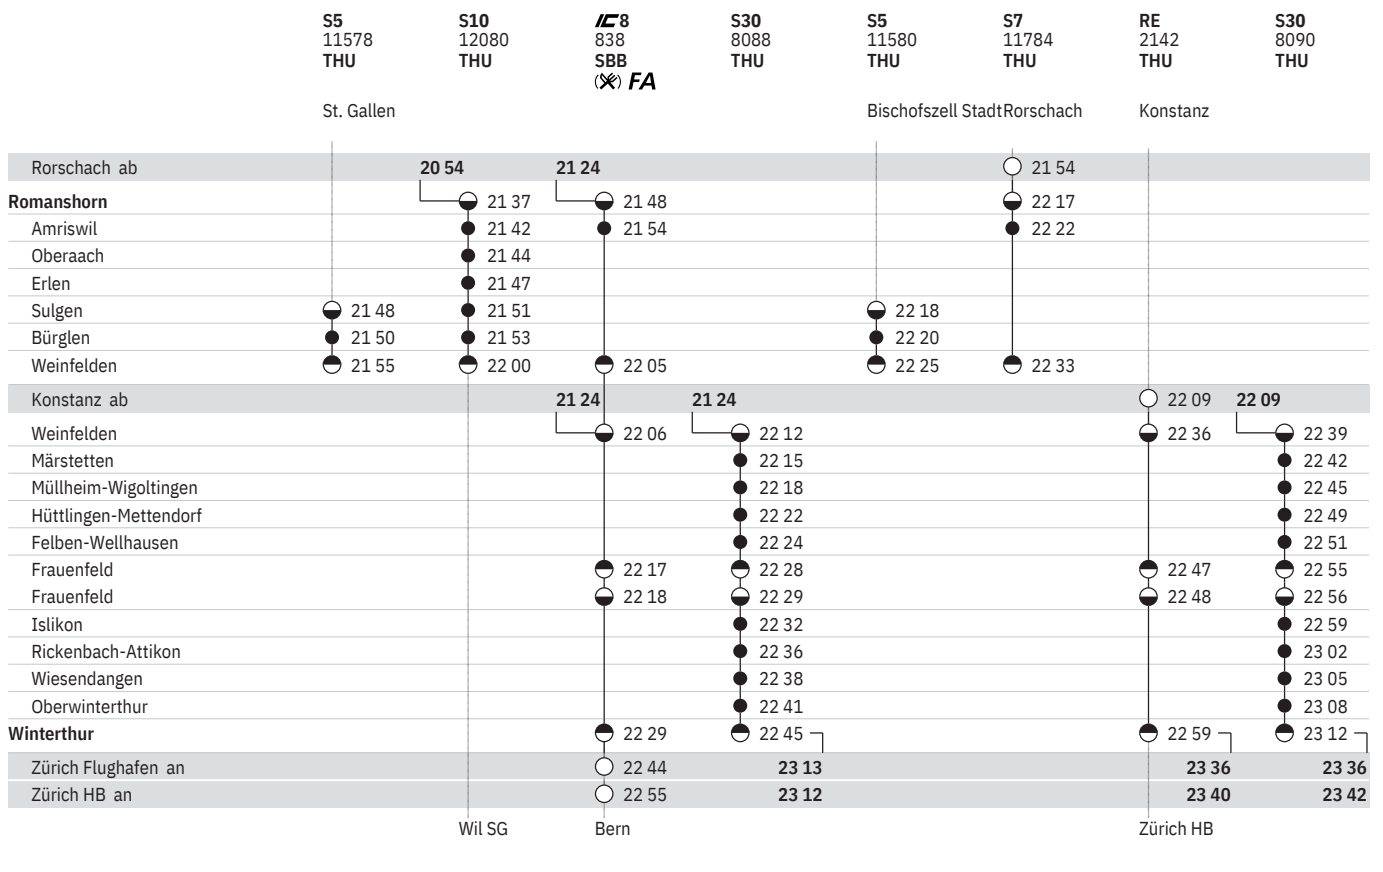

840 Romanshorn – Frauenfeld – Winterthur

Stand: 4. Februar 2020