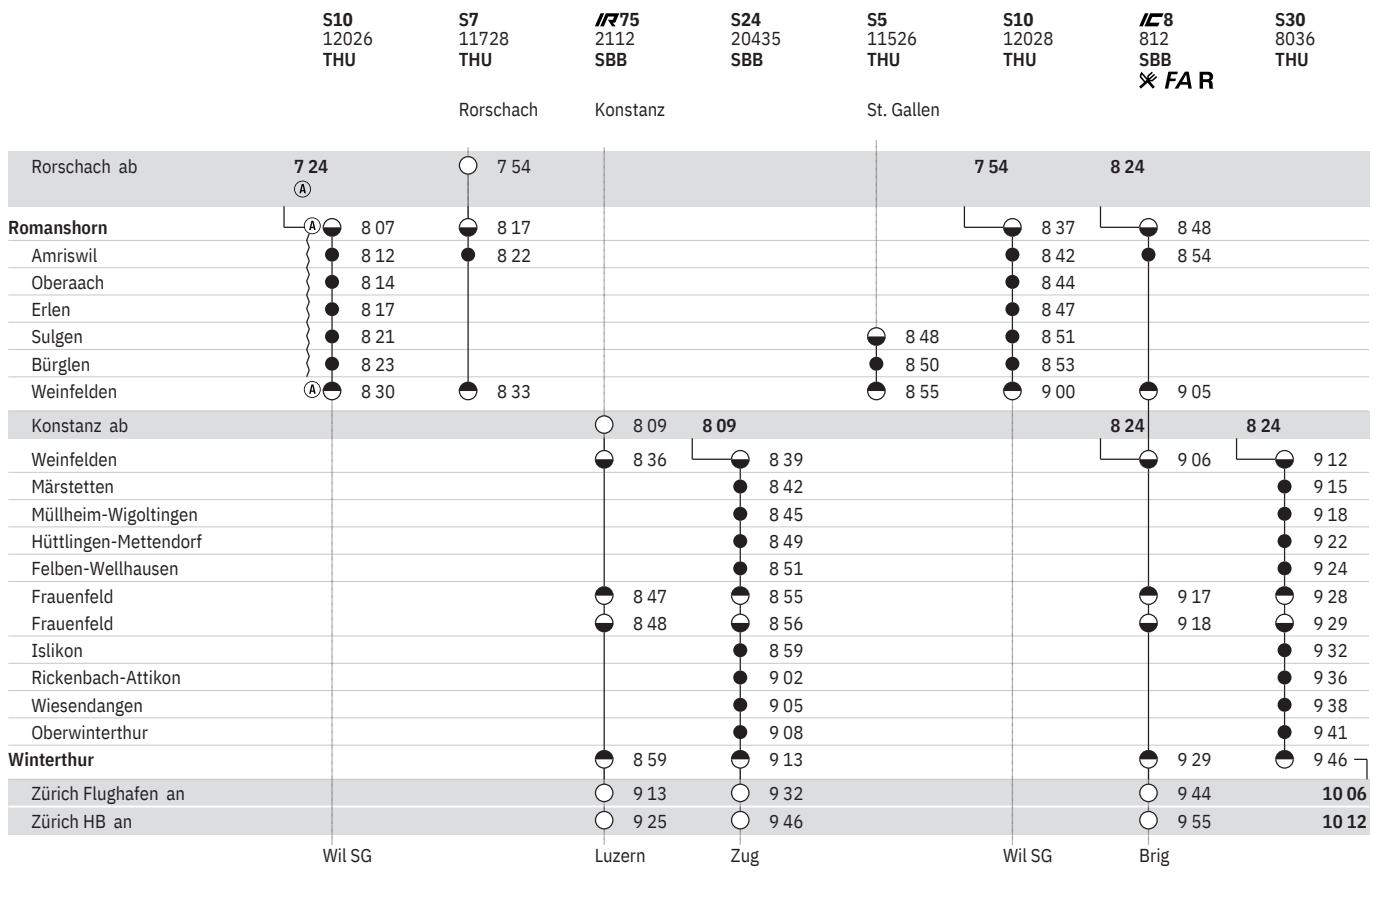

840 Romanshorn – Frauenfeld – Winterthur

Stand: 4. Februar 2020

S24 20427 **S23** 19026 **S5** 11518 **S10** 12020 **IC8** 808 **S30** 8028 **S5** 11520 **S10** 12022
SBB **SBB** **THU** **THU** **SBB** **THU** **THU** **THU**
FA R

St. Gallen

[St. Gallen]
[Bischofszell
Stadt]

Station	Zug	Zürich HB	Wil SG	Brig	Wil SG
Rorschach ab		5 54	5 54	6 24	6 24
Romanshorn		10 6 32		6 37	7 07
Amriswil		6 38		6 42	7 12
Oberaach				6 44	7 14
Erlen				6 47	7 17
Sulgen		6 46	6 48	6 51	7 21
Bürglen			6 50	6 53	7 23
Weinfelden		10 6 51	6 55	7 00	7 25
Konstanz ab	6 09	10 6 09		6 24	6 24
Weinfelden	6 39	10 6 52		7 06	7 12
Märstetten	6 42				7 15
Müllheim-Wigoltingen	6 45				7 18
Hüttlingen-Mettendorf	6 49				7 22
Felben-Wellhausen	6 51				7 24
Frauenfeld	6 55	7 02		7 17	7 28
Frauenfeld	6 56	7 03		7 18	7 29
Islikon	6 59				7 32
Rickenbach-Attikon	7 02				7 36
Wiesendangen	7 05				7 38
Oberwinterthur	7 08				7 41
Winterthur	7 13	10 7 16		7 29	7 46
Zürich Flughafen an	7 32	7 36		7 44	8 06
Zürich HB an	7 46	7 39		7 55	8 09
		10			8 12

840 Romanshorn – Frauenfeld – Winterthur

Stand: 4. Februar 2020