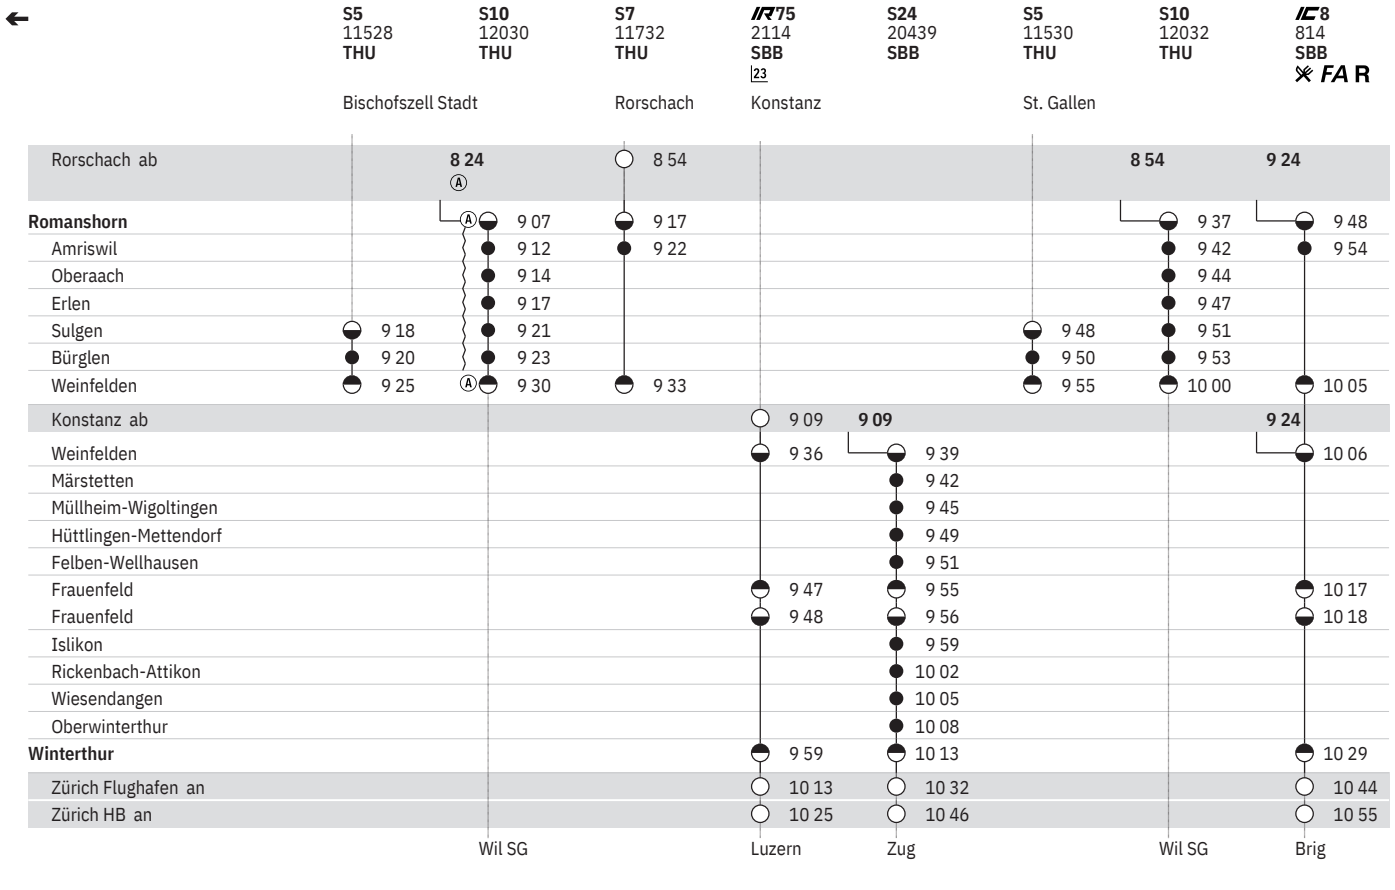

St. Gallen

[St. Gallen]
[Bischofszell
Stadt]

Station	Zug	Zürich HB	Wil SG	Brig	Wil SG
Rorschach ab		5 54	5 54	6 24	6 24
Romanshorn		10 6 32		6 37	7 07
Amriswil		6 38		6 42	7 12
Oberaach				6 44	7 14
Erlen				6 47	7 17
Sulgen		6 46	6 48	6 51	7 21
Bürglen			6 50	6 53	7 23
Weinfelden		10 6 51	6 55	7 00	7 25
Konstanz ab	6 09	10 6 09		6 24	6 24
Weinfelden	6 39	10 6 52		7 06	7 12
Märstetten	6 42				7 15
Müllheim-Wigoltingen	6 45				7 18
Hüttlingen-Mettendorf	6 49				7 22
Felben-Wellhausen	6 51				7 24
Frauenfeld	6 55	7 02		7 17	7 28
Frauenfeld	6 56	7 03		7 18	7 29
Islikon	6 59				7 32
Rickenbach-Attikon	7 02				7 36
Wiesendangen	7 05				7 38
Oberwinterthur	7 08				7 41
Winterthur	7 13	10 7 16		7 29	7 46
Zürich Flughafen an	7 32	7 36		7 44	8 06
Zürich HB an	7 46	7 39		7 55	8 09
		10			8 12

840 Romanshorn – Frauenfeld – Winterthur  

Stand: 4. Februar 2020

840 Romanshorn – Frauenfeld – Winterthur  

Stand: 4. Februar 2020

840 Romanshorn – Frauenfeld – Winterthur  

Stand: 4. Februar 2020

840 Romanshorn – Frauenfeld – Winterthur  