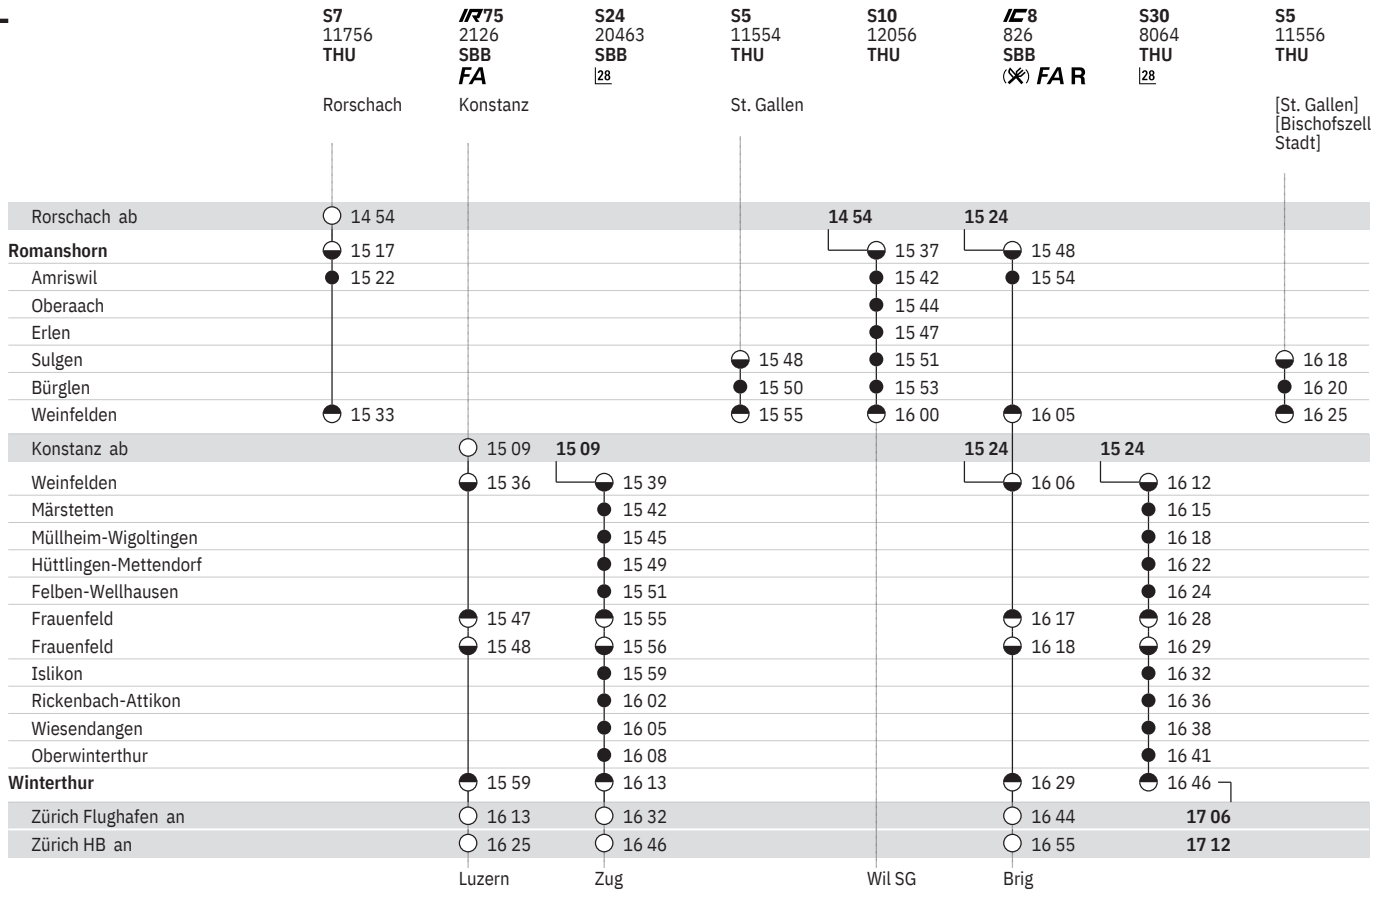

840 Romanshorn – Frauenfeld – Winterthur

Stand: 4. Februar 2020