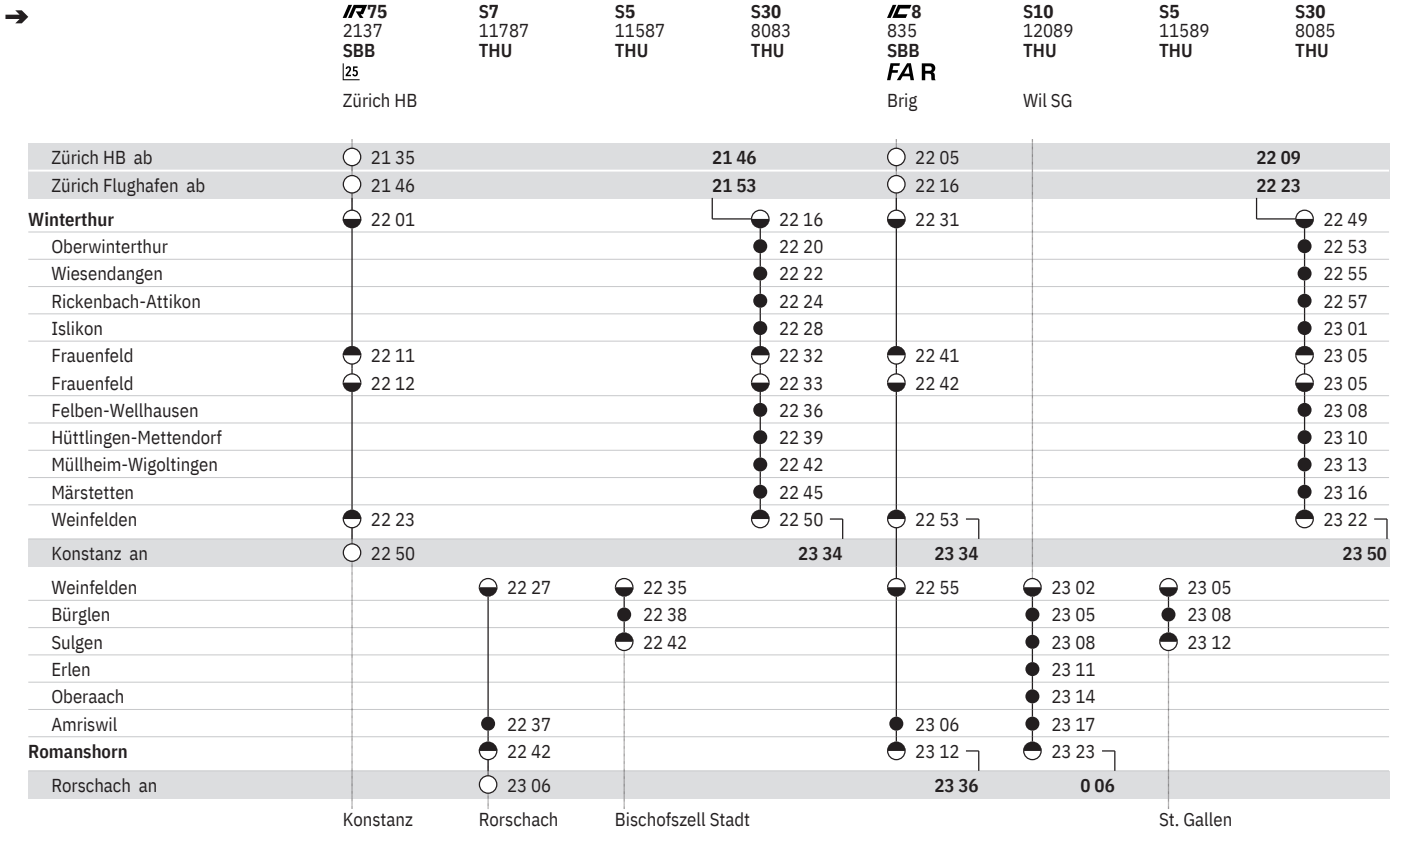

840 Winterthur – Frauenfeld – Romanshorn

Stand: 4. Februar 2020