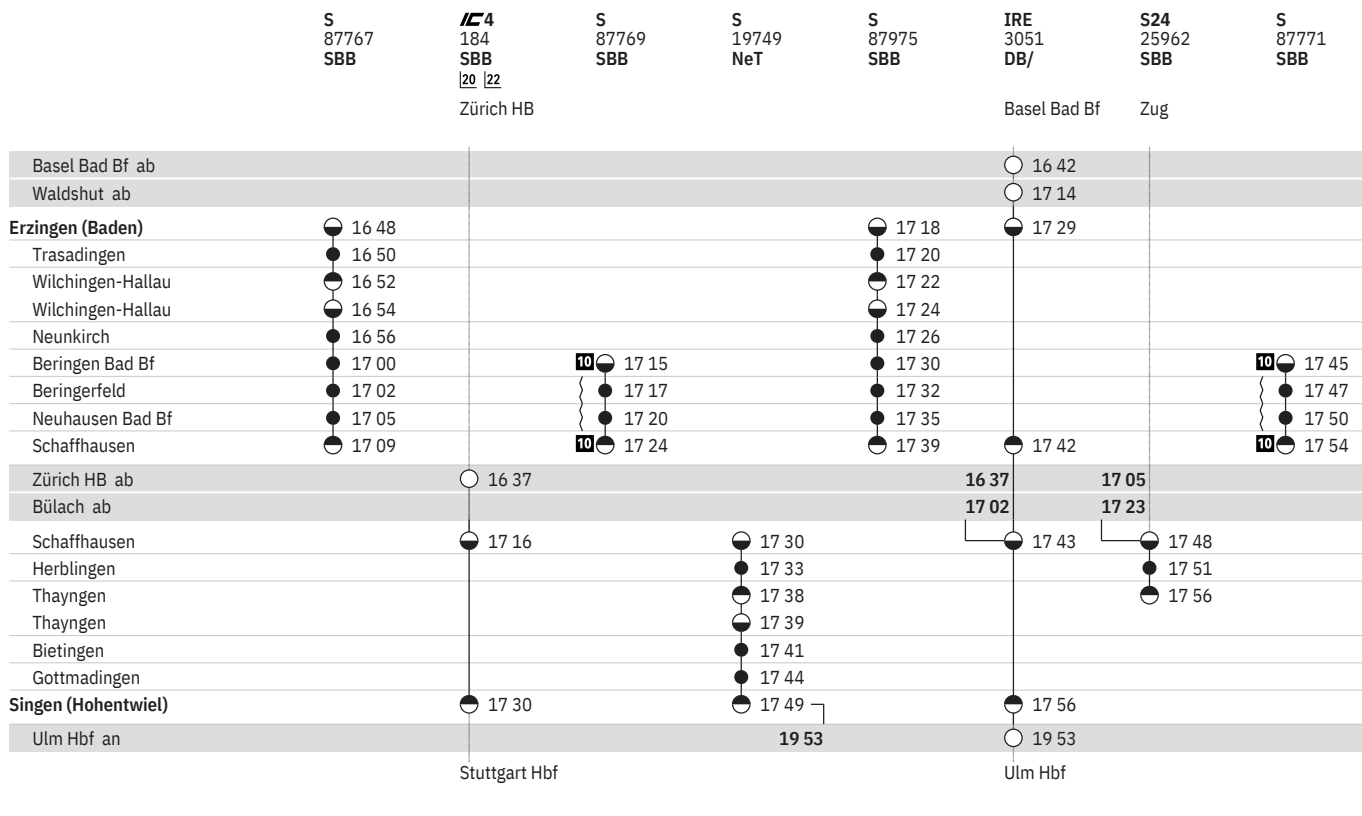

763 Erzingen - Schaffhausen - Singen (Hohentwiel)

Stand: 17. Oktober 2019