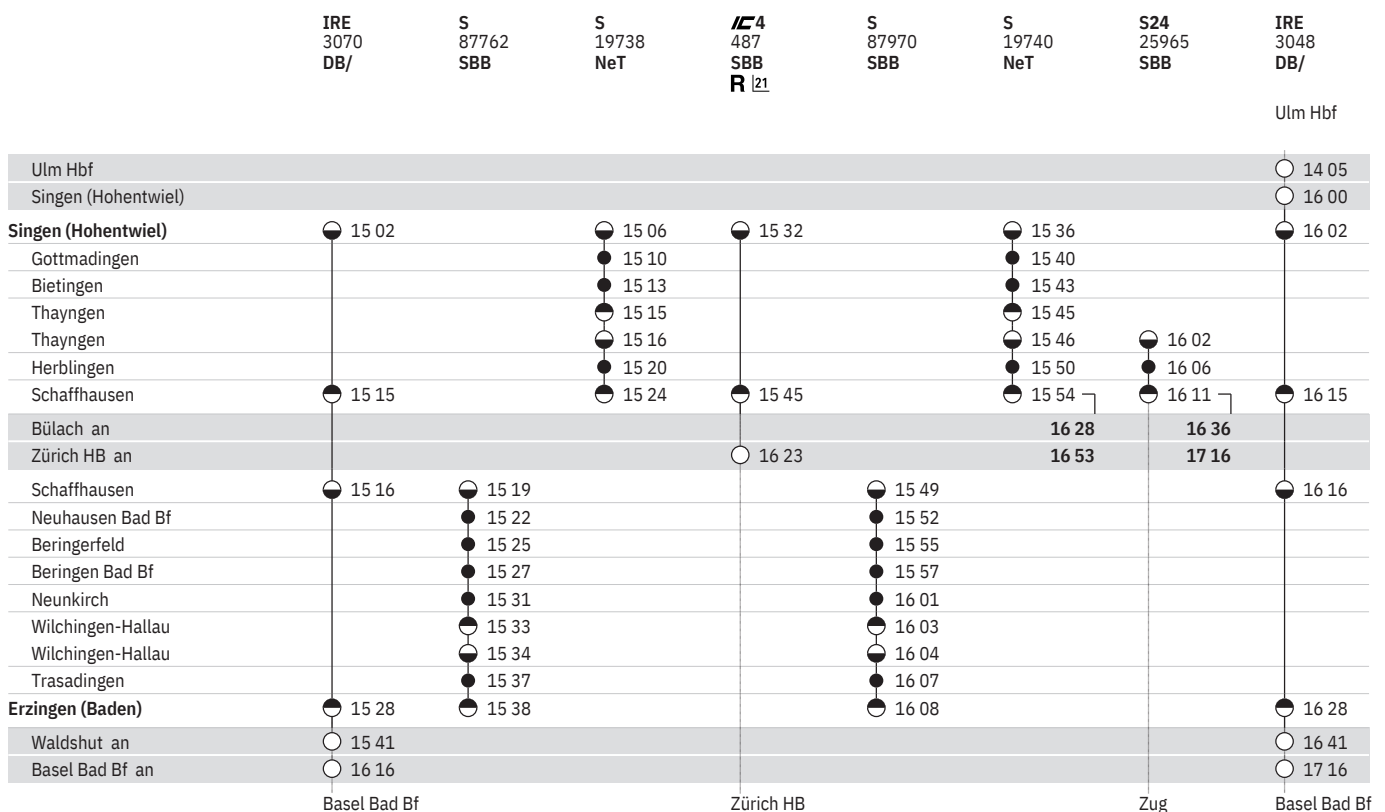

763 Singen (Hohentwiel) - Schaffhausen - Erzingen

Stand: 17. Oktober 2019