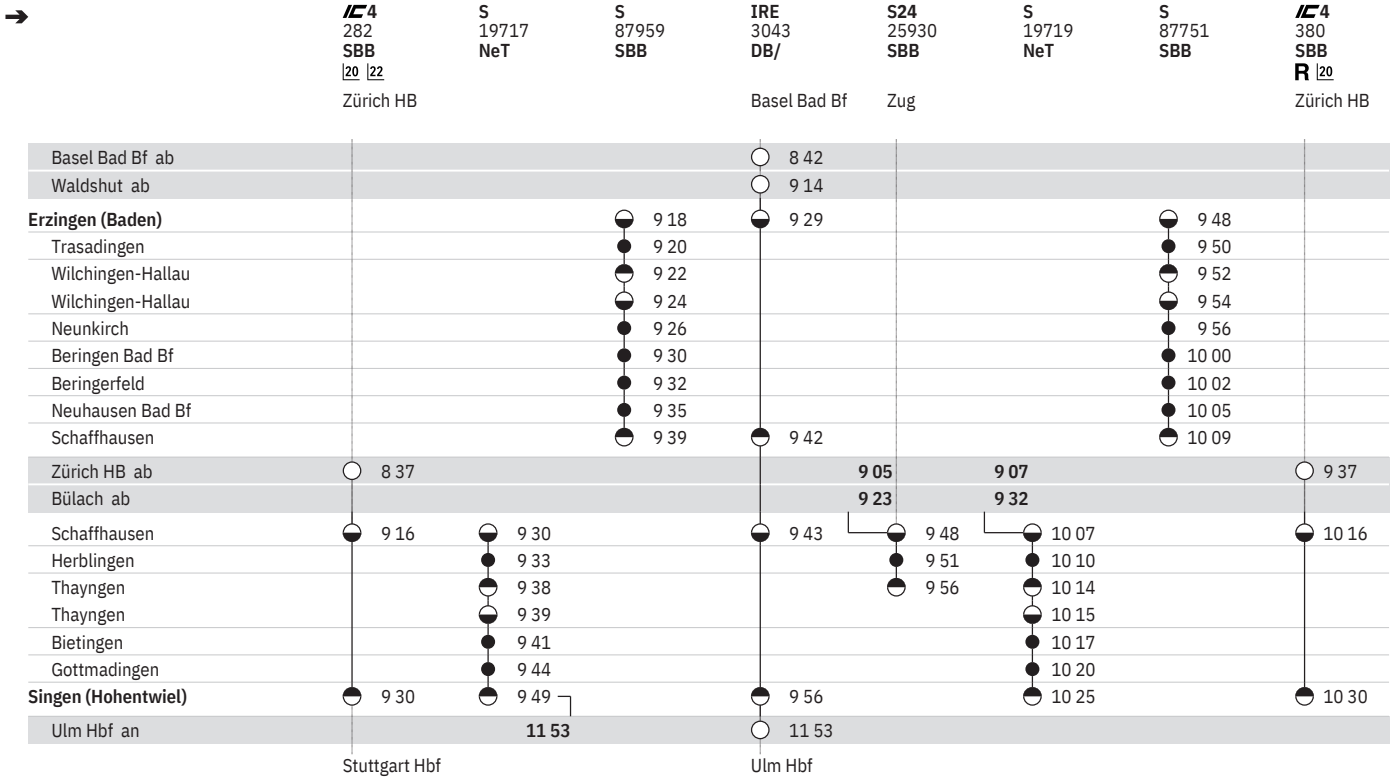

763 Erzingen - Schaffhausen - Singen (Hohentwiel)

Stand: 17. Oktober 2019