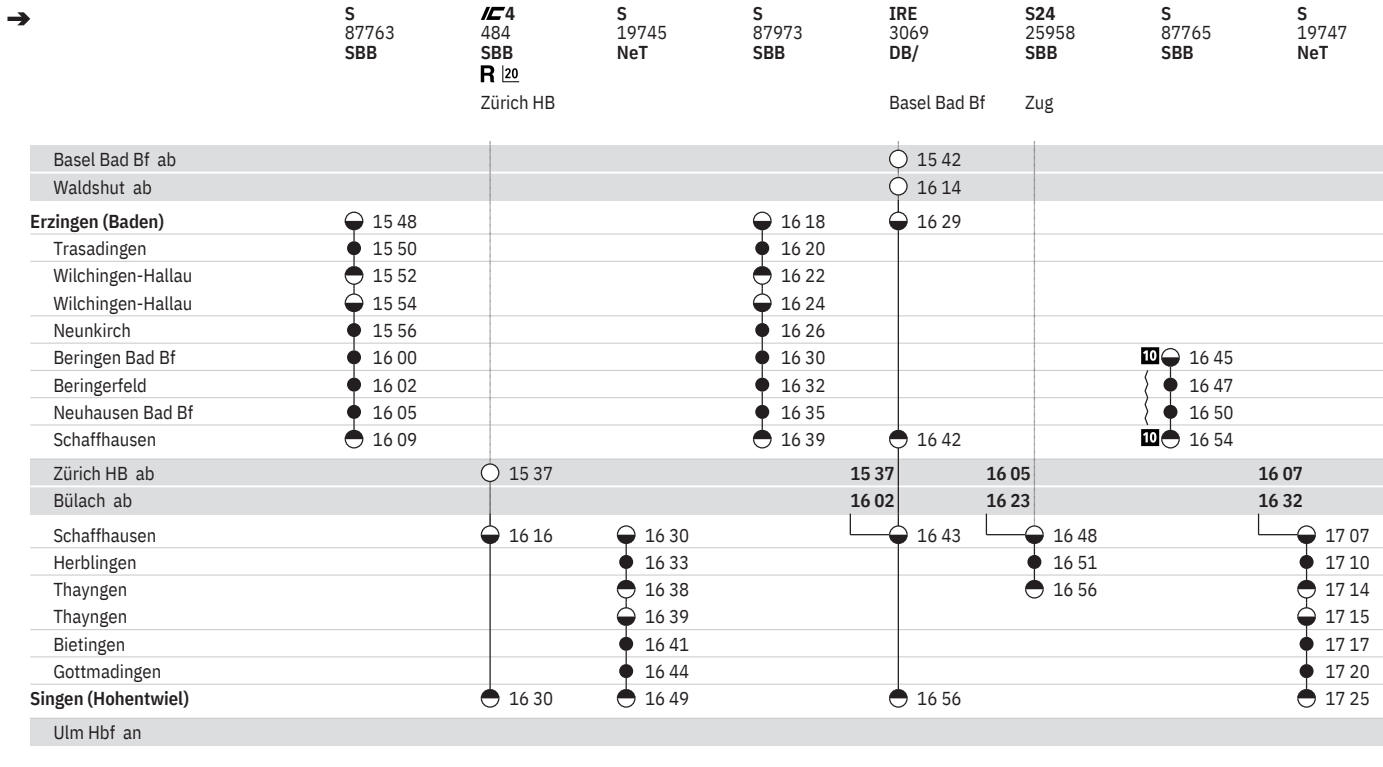

763 Erzingen - Schaffhausen - Singen (Hohentwiel)

Stand: 17. Oktober 2019