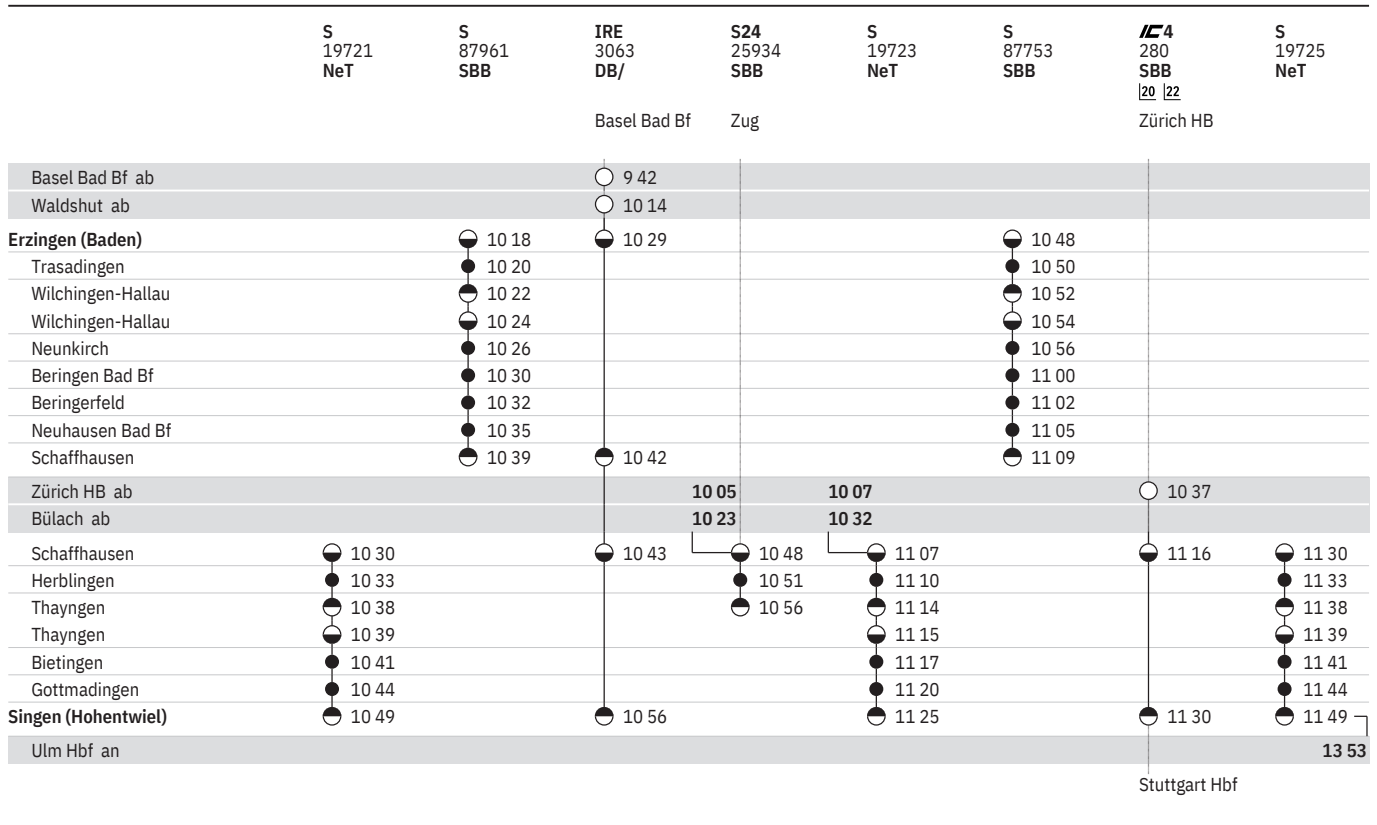

763 Erzingen - Schaffhausen - Singen (Hohentwiel)

Stand: 17. Oktober 2019