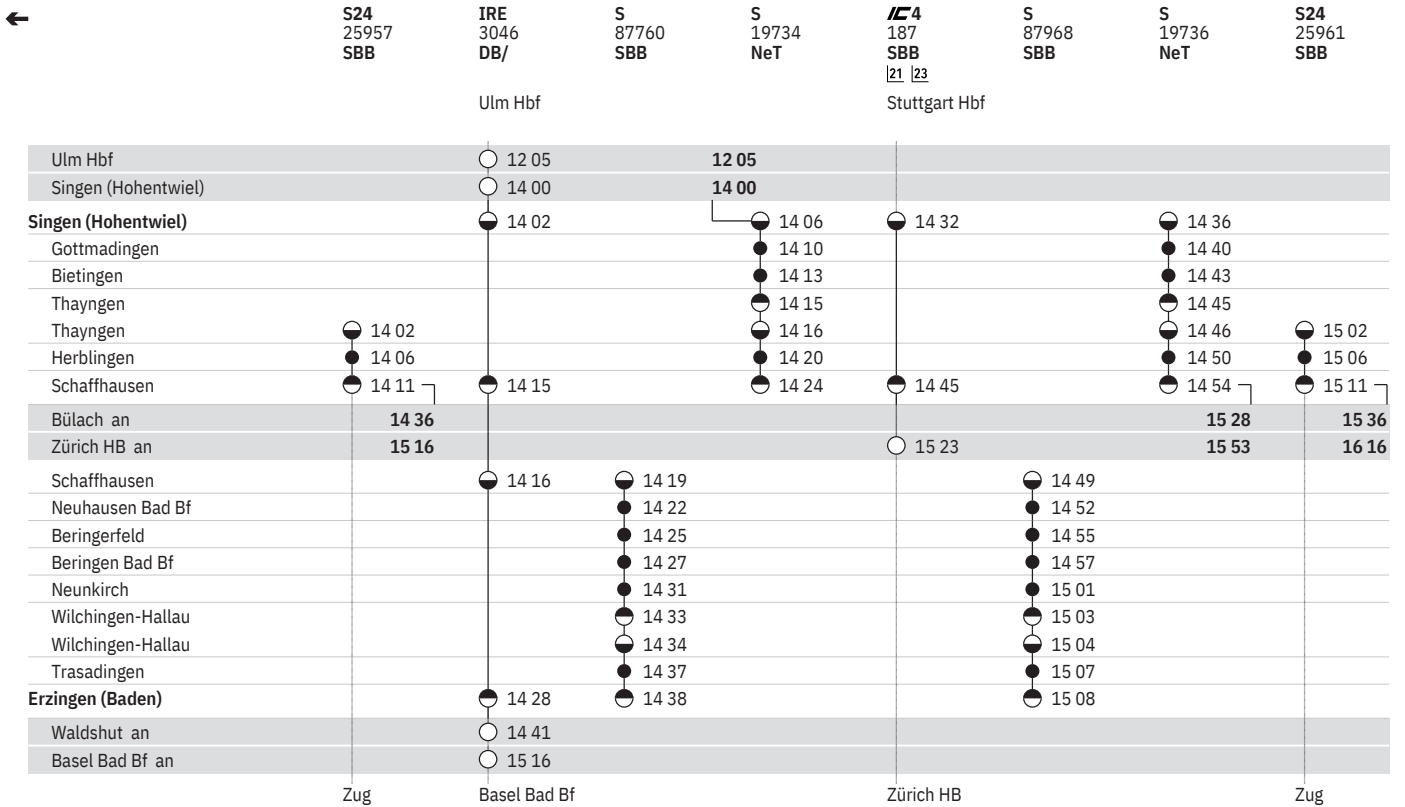

763 Singen (Hohentwiel) - Schaffhausen - Erzingen

Stand: 17. Oktober 2019