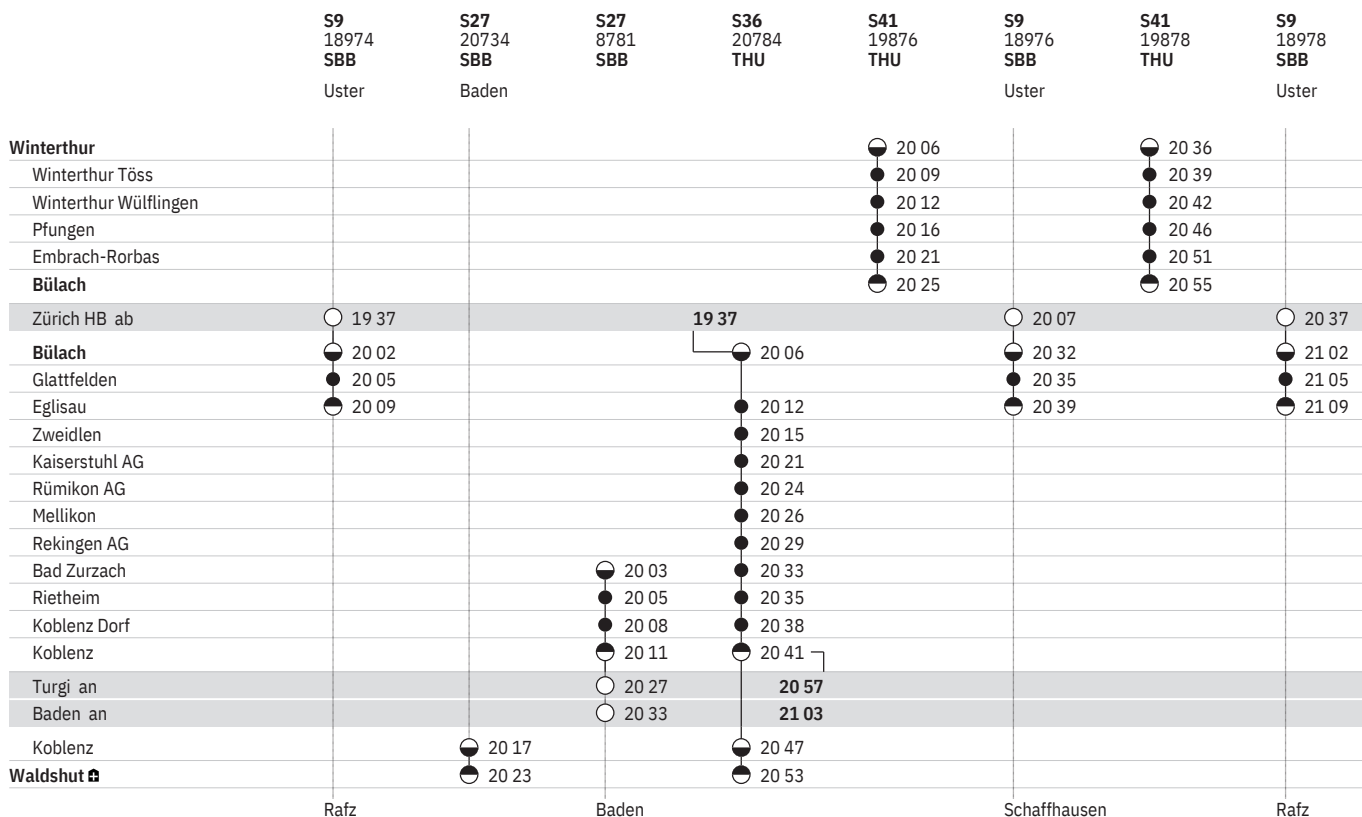

761 Winterthur - Bülach - Bad Zurzach - Koblenz - Waldshut

Stand: 17. Oktober 2019