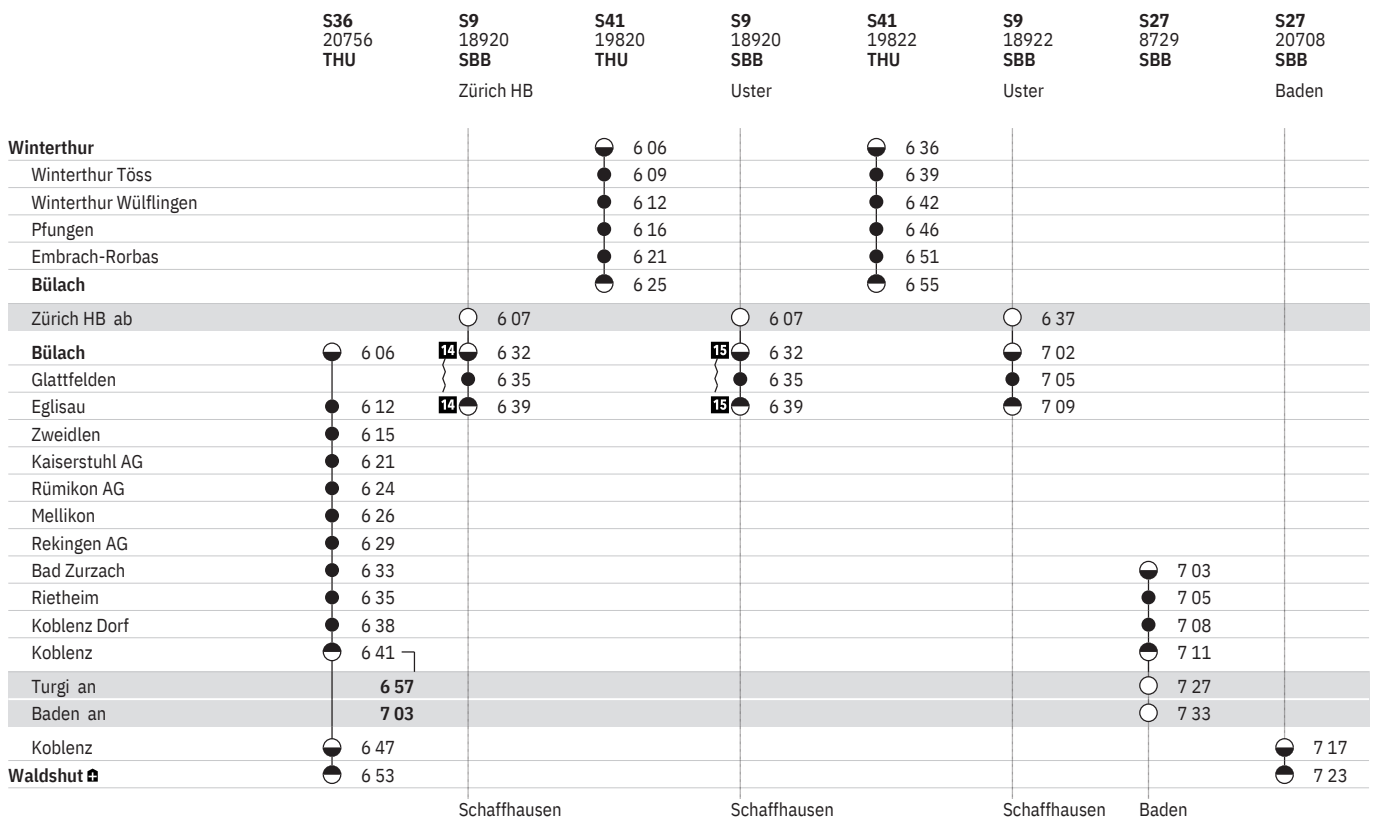

761 Waldshut - Koblenz - Bad Zurzach - Bülach - Winterthur

Stand: 17. Oktober 2019

761 Waldshut - Koblenz - Bad Zurzach - Bülach - Winterthur

Stand: 17. Oktober 2019

761 Waldshut - Koblenz - Bad Zurzach - Bülach - Winterthur

Stand: 17. Oktober 2019

761 Winterthur - Bülach - Bad Zurzach - Koblenz - Waldshut  

Stand: 17. Oktober 2019

761 Winterthur - Bülach - Bad Zurzach - Koblenz - Waldshut  

Stand: 17. Oktober 2019

	S36 20758 THU	S41 19824 THU	S9 18924 SBB Uster	S41 19826 THU	S9 18926 SBB Uster	S27 8733 SBB	S27 20710 SBB Baden	S36 20760 THU
Winterthur		● 7 06		● 7 36				
Winterthur Töss		● 7 09		● 7 39				
Winterthur Wülflingen		● 7 12		● 7 42				
Pfungen		● 7 16		● 7 46				
Embrach-Rorbas		● 7 21		● 7 51				
Bülach		● 7 25		● 7 55				
Zürich HB ab	6 37		○ 7 07		○ 7 37			7 37
Bülach	● 7 06		● 7 32		● 8 02			● 8 06
Glattfelden			● 7 35		● 8 05			
Eglisau	● 7 12		● 7 39		● 8 09			● 8 12
Zweidlen	● 7 15							● 8 15
Kaiserstuhl AG	● 7 21							● 8 21
Rümikon AG	● 7 24							● 8 24
Mellikon	● 7 26							● 8 26
Rekingen AG	● 7 29							● 8 29
Bad Zurzach	● 7 33					● 8 03		● 8 33
Rietheim	● 7 35					● 8 05		● 8 35
Koblenz Dorf	● 7 38					● 8 08		● 8 38
Koblenz	● 7 41					● 8 11		● 8 41
Turgi an	7 57					○ 8 27		8 57
Baden an	8 03					○ 8 33		9 03
Koblenz	● 7 47						● 8 17	● 8 47
Waldshut 	● 7 53						● 8 23	● 8 53
			Schaffhausen		Schaffhausen	Baden		