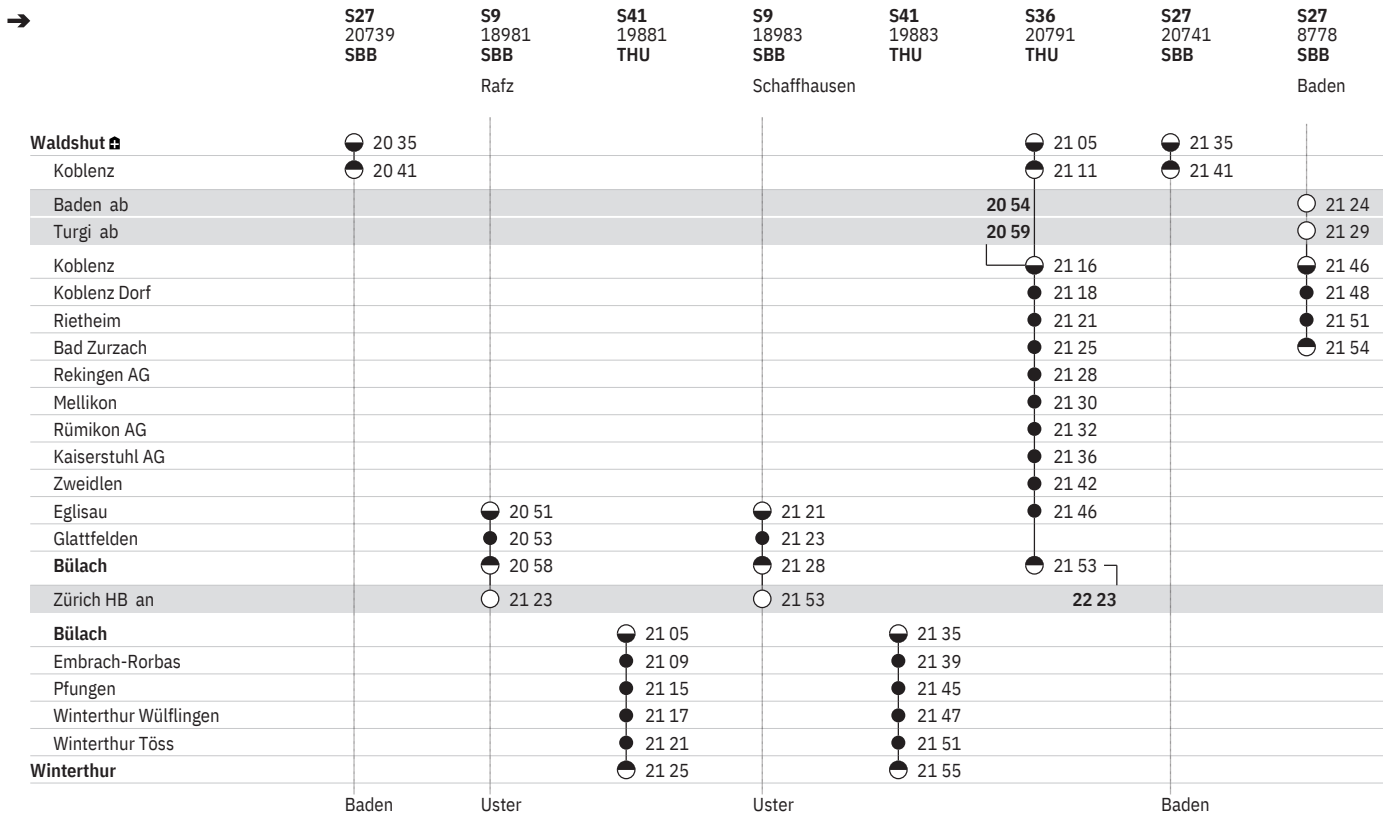

	S36 20783 THU	S27 20733 SBB	S27 8762 SBB	S27 8762 SBB	S9 18969 SBB	S9 18971 SBB	S41 19869 THU	S41 19871 THU
			Wettingen	Baden	Schaffhausen	Schaffhausen		
Waldshut 	● 17 05	● 17 35						
Koblenz	● 17 11	● 17 41						
Baden ab	○ 16 54		○ 17 24	○ 17 24				
Turgi ab	○ 16 59		○ 17 29	○ 17 29				
Koblenz	● 17 16		● 17 46	● 17 46				
Koblenz Dorf	● 17 18		● 17 48	● 17 48				
Rietheim	● 17 21		● 17 51	● 17 51				
Bad Zurzach	● 17 25		● 17 54	● 17 54				
Rekingen AG	● 17 28							
Mellikon	● 17 30							
Rümikon AG	● 17 32							
Kaiserstuhl AG	● 17 36							
Zweidlen	● 17 42							
Eglisau	● 17 46				● 17 51	● 18 21		
Glattfelden					● 17 53	● 18 23		
Bülach	● 17 53				● 17 58	● 18 28		
Zürich HB an	○ 18 23				○ 18 23	○ 18 53		
Bülach							● 18 05	● 18 35
Embrach-Rorbas							● 18 09	● 18 39
Pfungen							● 18 15	● 18 45
Winterthur Wülflingen							● 18 17	● 18 47
Winterthur Töss							● 18 21	● 18 51
Winterthur							● 18 25	● 18 55
		Baden			Uster	Uster		

761 Waldshut - Koblenz - Bad Zurzach - Bülach - Winterthur

Stand: 17. Oktober 2019

761 Waldshut - Koblenz - Bad Zurzach - Bülach - Winterthur

Stand: 17. Oktober 2019

761 Waldshut - Koblenz - Bad Zurzach - Bülach - Winterthur