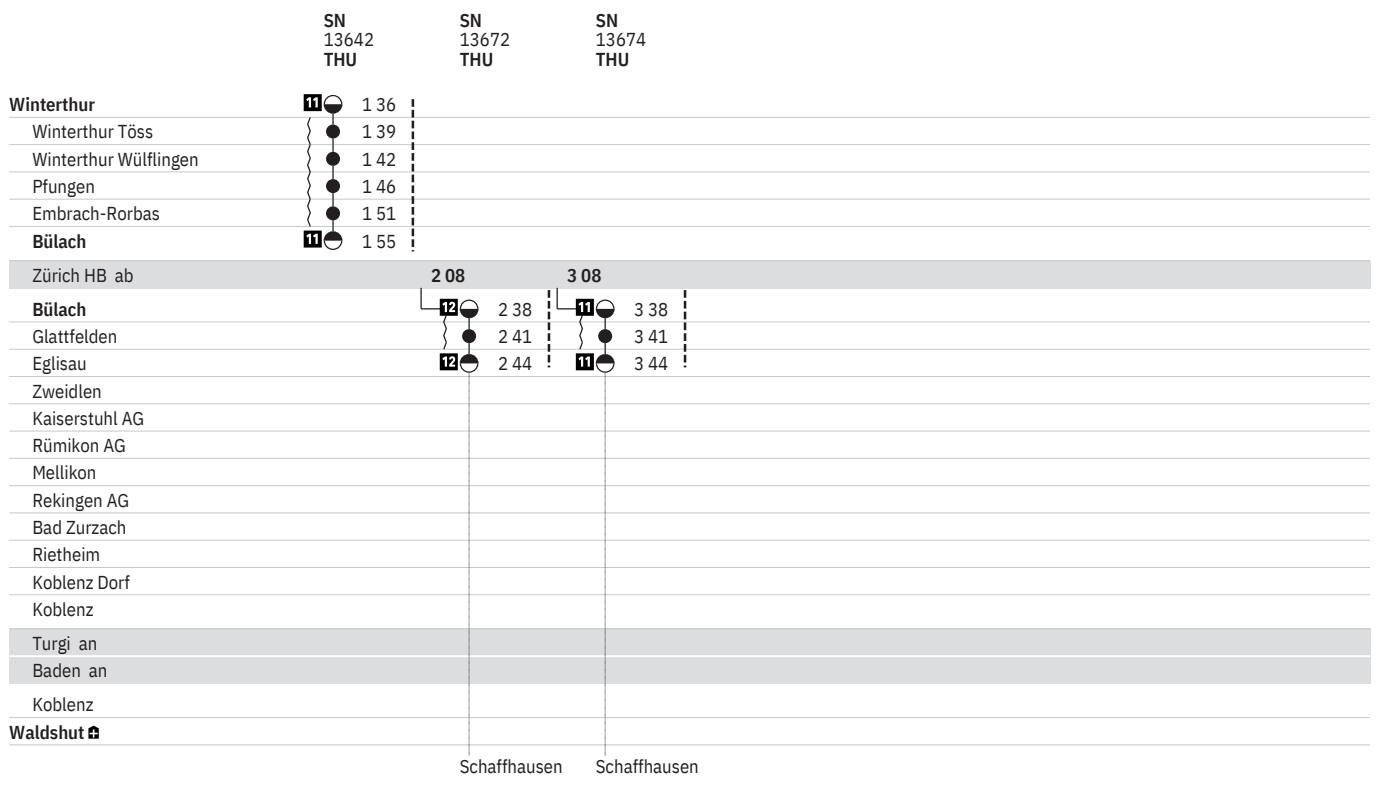

761 Winterthur - Bülach - Bad Zurzach - Koblenz - Waldshut

Stand: 17. Oktober 2019