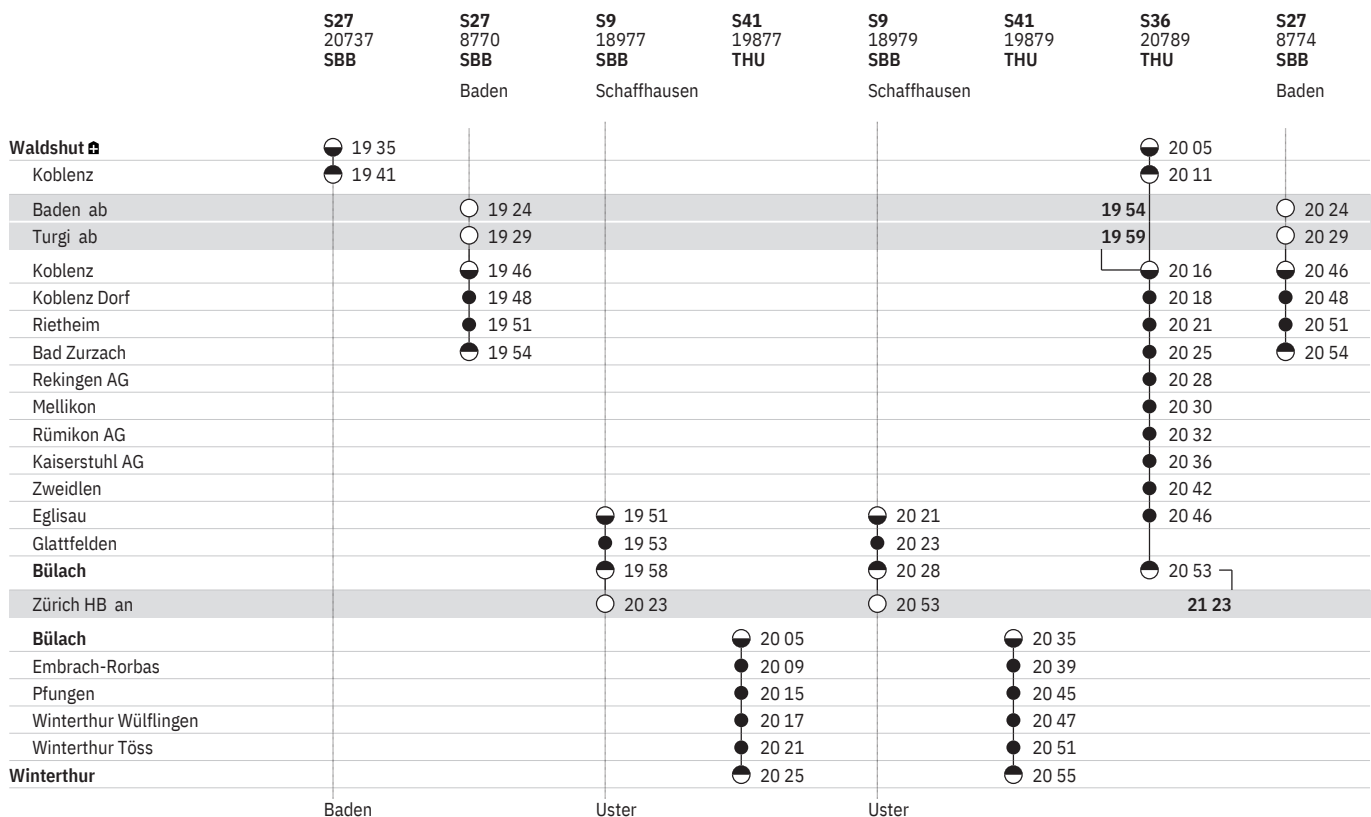

Baden

Uster

Uster

761 Waldshut - Koblenz - Bad Zurzach - Bülach - Winterthur  

Stand: 17. Oktober 2019

	S27 20731 SBB	S27 20731 SBB	S27 8758 SBB	S27 8758 SBB	S9 18965 SBB	S41 19865 THU	S9 18967 SBB	S41 19867 THU
			Wettingen	Baden	Schaffhausen		Schaffhausen	
Waldshut 	● 16 35	● 16 35						
Koblenz	● 16 41	● 16 41						
Baden ab			○ 16 24	○ 16 24				
Turgi ab			○ 16 29	○ 16 29				
Koblenz			● 16 46	● 16 46				
Koblenz Dorf			● 16 48	● 16 48				
Rietheim			● 16 51	● 16 51				
Bad Zurzach			● 16 54	● 16 54				
Rekingen AG								
Mellikon								
Rümikon AG								
Kaiserstuhl AG								
Zweidlen								
Eglisau					● 16 51		● 17 21	
Glattfelden					● 16 53		● 17 23	
Bülach					● 16 58		● 17 28	
Zürich HB an					○ 17 23		○ 17 53	
Bülach						● 17 05		● 17 35
Embrach-Rorbas						● 17 09		● 17 39
Pfungen						● 17 15		● 17 45
Winterthur Wülflingen						● 17 17		● 17 47
Winterthur Töss						● 17 21		● 17 51
Winterthur						● 17 25		● 17 55
	Baden	Wettingen			Uster		Uster	

761 Waldshut - Koblenz - Bad Zurzach - Bülach - Winterthur

Stand: 17. Oktober 2019

761 Waldshut - Koblenz - Bad Zurzach - Bülach - Winterthur

Stand: 17. Oktober 2019

761 Waldshut - Koblenz - Bad Zurzach - Bülach - Winterthur