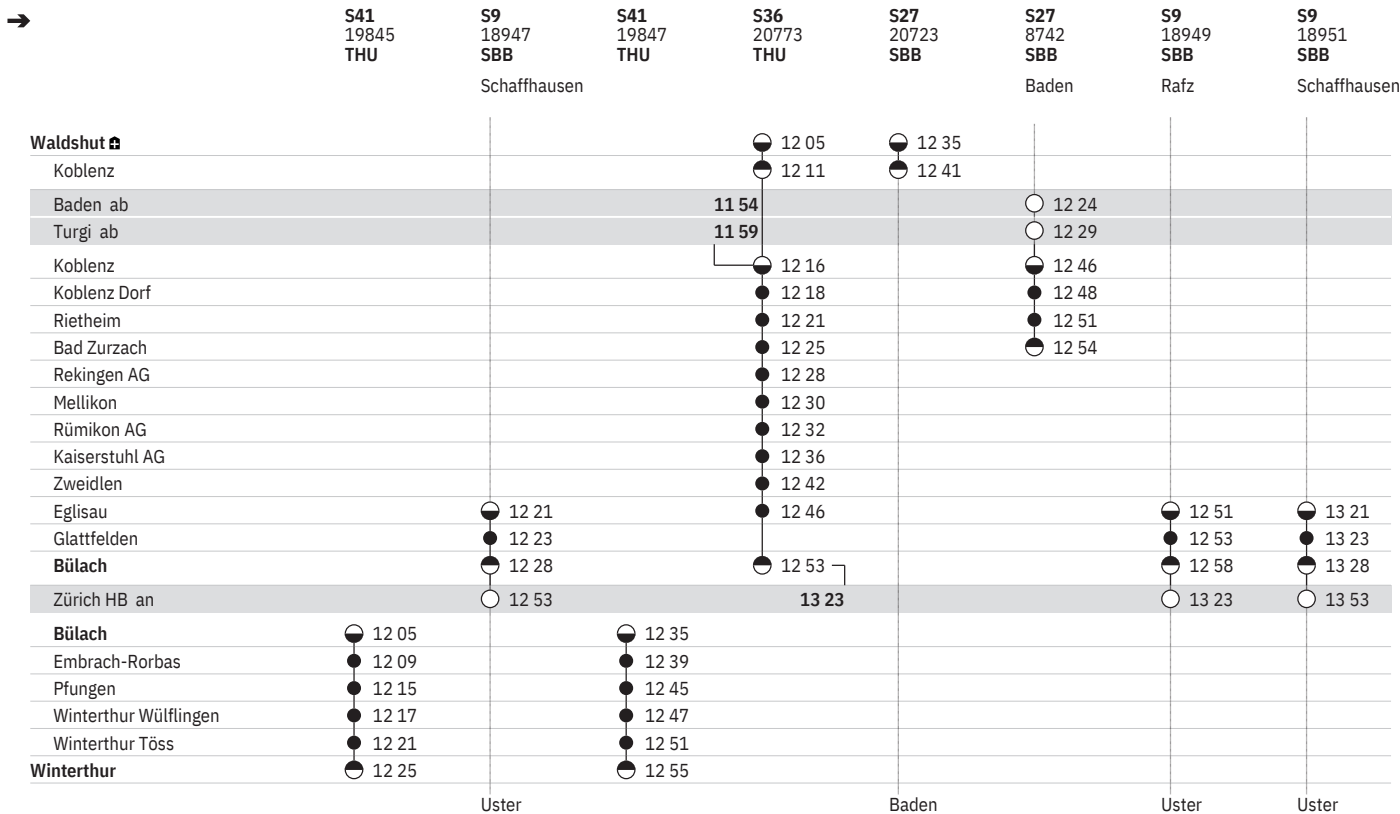

	S27 20715 SBB	S27 8726 SBB Baden	S9 18933 SBB Schaffhausen	S41 19833 THU	S9 18935 SBB Schaffhausen	S41 19835 THU	S36 20767 THU	S27 20717 SBB
Waldshut 	● 8 35						● 9 05	● 9 35
Koblenz	● 8 41						● 9 11	● 9 41
Baden ab		○ 8 24					8 54	
Turgi ab		○ 8 29					8 59	
Koblenz		● 8 46					● 9 16	
Koblenz Dorf		● 8 48					● 9 18	
Rietheim		● 8 51					● 9 21	
Bad Zurzach		● 8 54					● 9 25	
Rekingen AG							● 9 28	
Mellikon							● 9 30	
Rümikon AG							● 9 32	
Kaiserstuhl AG							● 9 36	
Zweidlen							● 9 42	
Eglisau			● 8 51		● 9 21		● 9 46	
Glattfelden			● 8 53		● 9 23			
Bülach			● 8 58		● 9 28		● 9 53	
Zürich HB an			○ 9 23		○ 9 53		10 23	
Bülach				● 9 05		● 9 35		
Embrach-Rorbas				● 9 09		● 9 39		
Pfungen				● 9 15		● 9 45		
Winterthur Wülflingen				● 9 17		● 9 47		
Winterthur Töss				● 9 21		● 9 51		
Winterthur				● 9 25		● 9 55		
	Baden		Uster		Uster			Baden

761 Waldshut - Koblenz - Bad Zurzach - Bülach - Winterthur

Stand: 17. Oktober 2019

761 Waldshut - Koblenz - Bad Zurzach - Bülach - Winterthur

Stand: 17. Oktober 2019

761 Waldshut - Koblenz - Bad Zurzach - Bülach - Winterthur