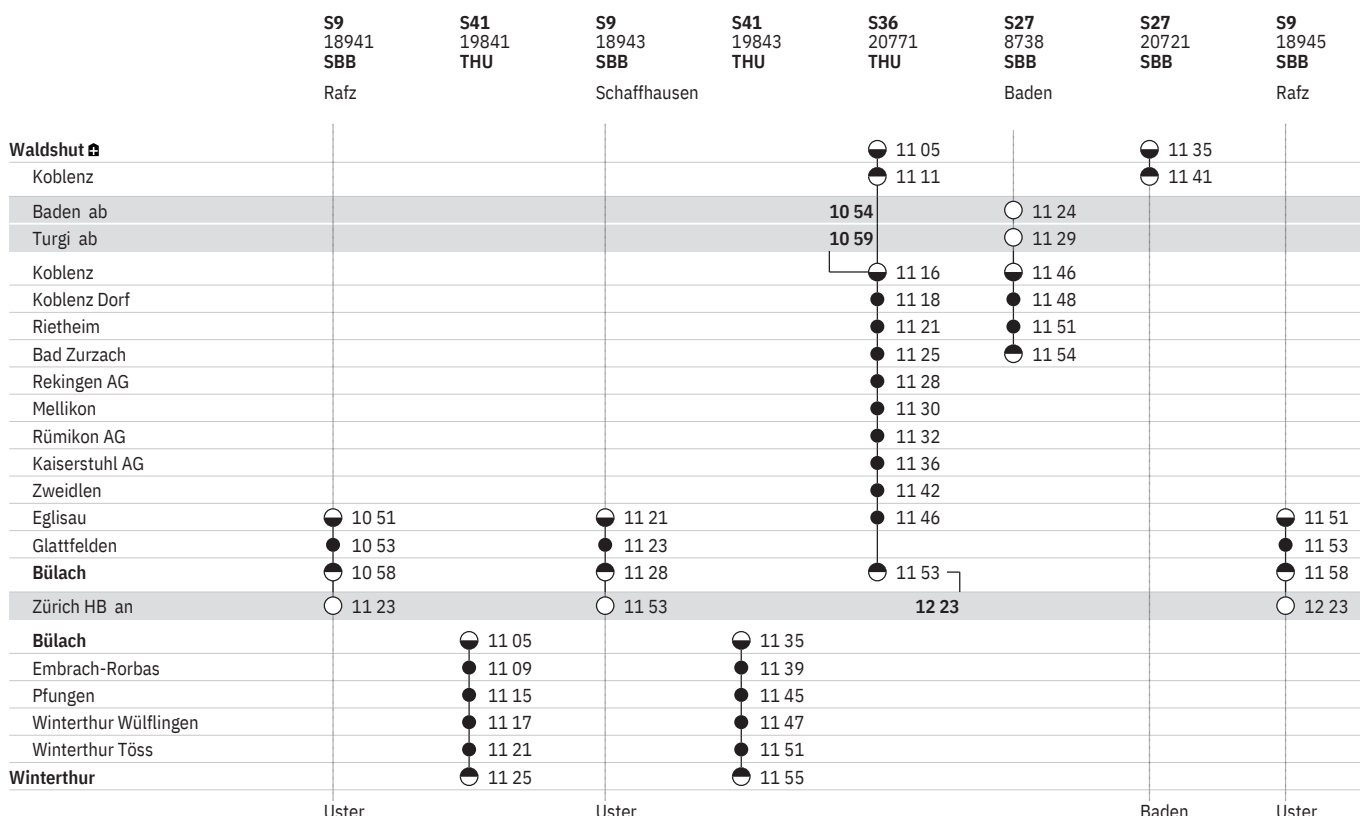

761 Waldshut - Koblenz - Bad Zurzach - Bülach - Winterthur

Stand: 17. Oktober 2019