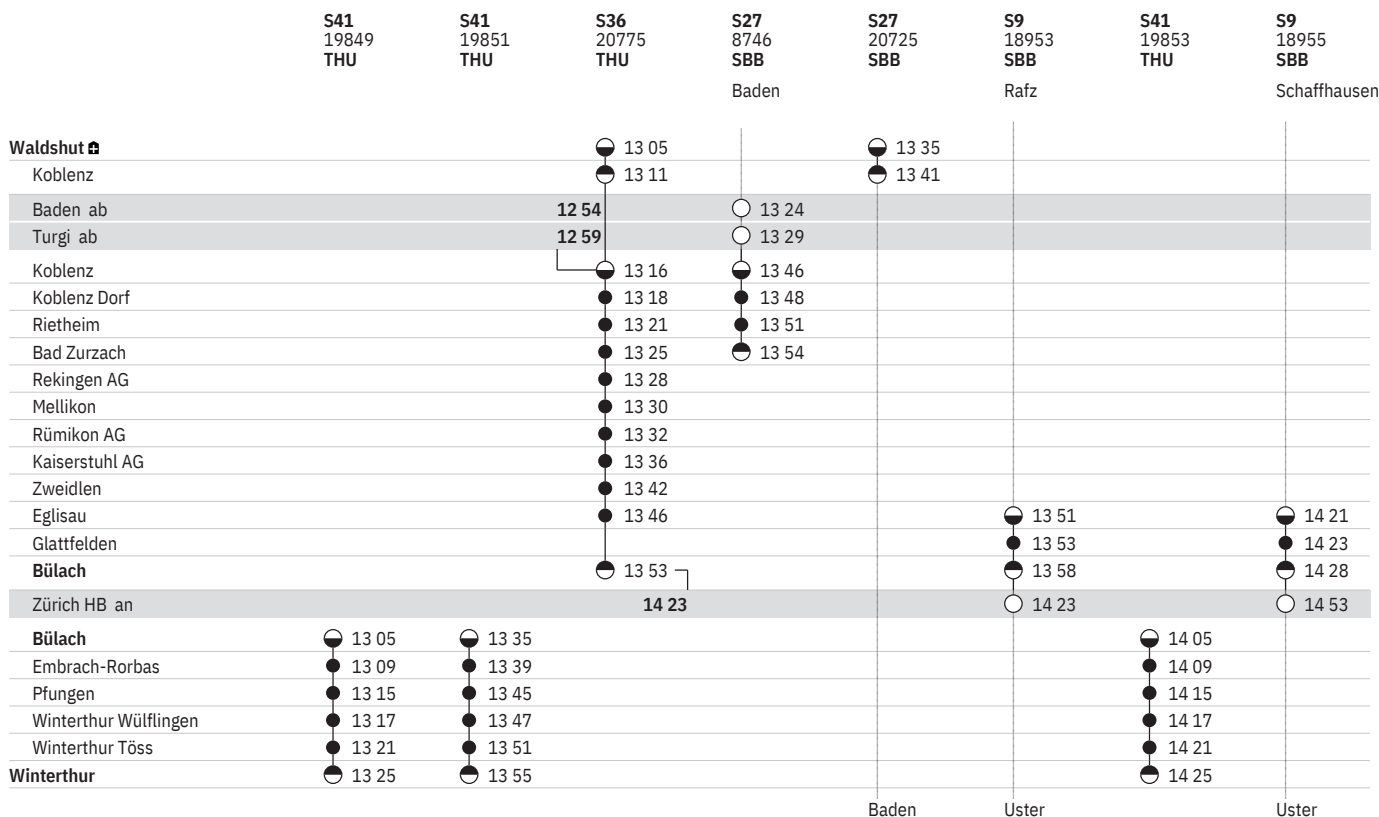

	S27 20715 SBB	S27 8726 SBB Baden	S9 18933 SBB Schaffhausen	S41 19833 THU	S9 18935 SBB Schaffhausen	S41 19835 THU	S36 20767 THU	S27 20717 SBB
Waldshut 	● 8 35						● 9 05	● 9 35
Koblenz	● 8 41						● 9 11	● 9 41
Baden ab		○ 8 24					8 54	
Turgi ab		○ 8 29					8 59	
Koblenz		● 8 46					● 9 16	
Koblenz Dorf		● 8 48					● 9 18	
Rietheim		● 8 51					● 9 21	
Bad Zurzach		● 8 54					● 9 25	
Rekingen AG							● 9 28	
Mellikon							● 9 30	
Rümikon AG							● 9 32	
Kaiserstuhl AG							● 9 36	
Zweidlen							● 9 42	
Eglisau			● 8 51		● 9 21		● 9 46	
Glattfelden			● 8 53		● 9 23			
Bülach			● 8 58		● 9 28		● 9 53	
Zürich HB an			○ 9 23		○ 9 53		10 23	
Bülach				● 9 05		● 9 35		
Embrach-Rorbas				● 9 09		● 9 39		
Pfungen				● 9 15		● 9 45		
Winterthur Wülflingen				● 9 17		● 9 47		
Winterthur Töss				● 9 21		● 9 51		
Winterthur				● 9 25		● 9 55		
	Baden		Uster		Uster			Baden

761 Waldshut - Koblenz - Bad Zurzach - Bülach - Winterthur

Stand: 17. Oktober 2019

761 Waldshut - Koblenz - Bad Zurzach - Bülach - Winterthur

Stand: 17. Oktober 2019

761 Waldshut - Koblenz - Bad Zurzach - Bülach - Winterthur