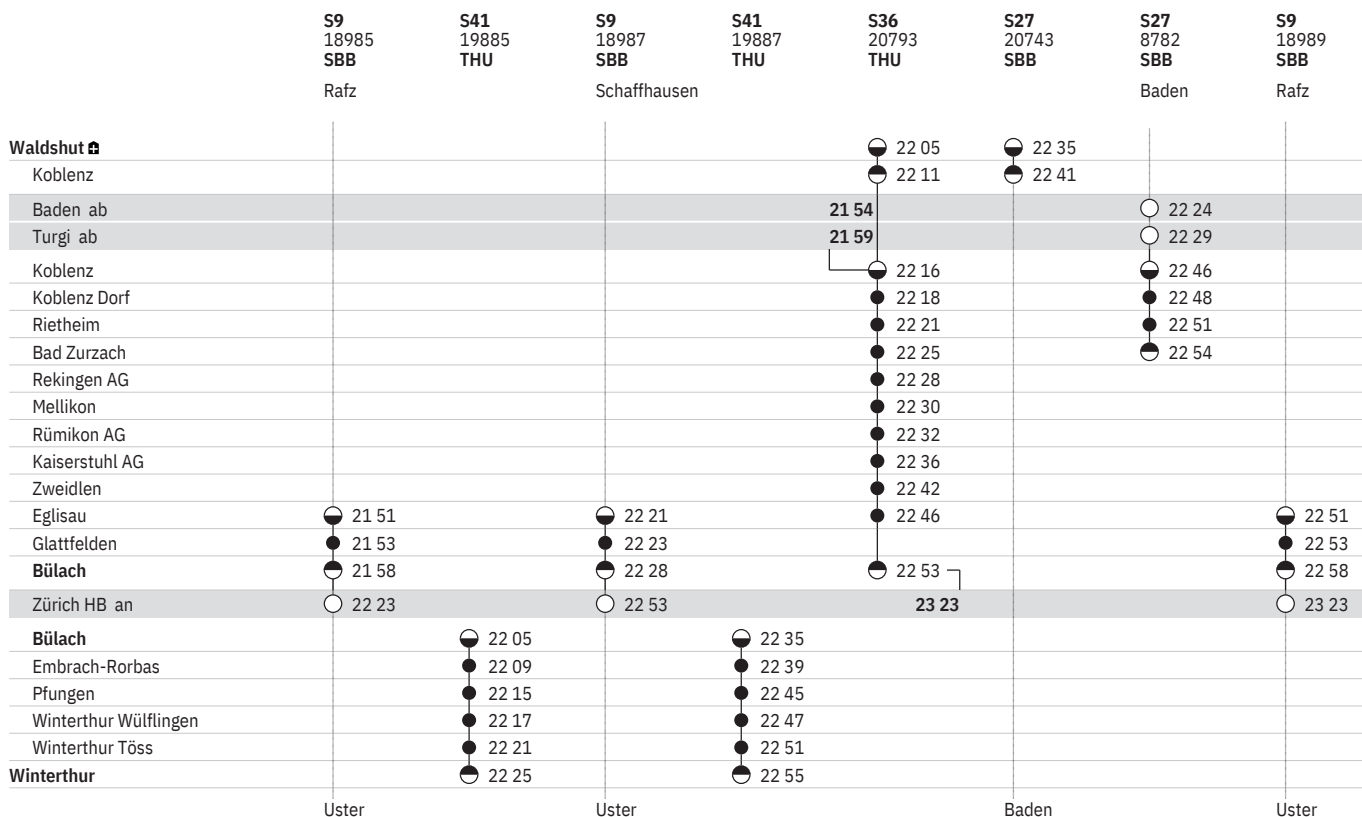

	S36 20783 THU	S27 20733 SBB	S27 8762 SBB	S27 8762 SBB	S9 18969 SBB	S9 18971 SBB	S41 19869 THU	S41 19871 THU
			Wettingen	Baden	Schaffhausen	Schaffhausen		
Waldshut 	● 17 05	● 17 35						
Koblenz	● 17 11	● 17 41						
Baden ab	○ 16 54		○ 17 24	○ 17 24				
Turgi ab	○ 16 59		○ 17 29	○ 17 29				
Koblenz	● 17 16		● 17 46	● 17 46				
Koblenz Dorf	● 17 18		● 17 48	● 17 48				
Rietheim	● 17 21		● 17 51	● 17 51				
Bad Zurzach	● 17 25		● 17 54	● 17 54				
Rekingen AG	● 17 28							
Mellikon	● 17 30							
Rümikon AG	● 17 32							
Kaiserstuhl AG	● 17 36							
Zweidlen	● 17 42							
Eglisau	● 17 46				● 17 51	● 18 21		
Glattfelden					● 17 53	● 18 23		
Bülach	● 17 53				● 17 58	● 18 28		
Zürich HB an	○ 18 23				○ 18 23	○ 18 53		
Bülach							● 18 05	● 18 35
Embrach-Rorbas							● 18 09	● 18 39
Pfungen							● 18 15	● 18 45
Winterthur Wülflingen							● 18 17	● 18 47
Winterthur Töss							● 18 21	● 18 51
Winterthur							● 18 25	● 18 55
		Baden			Uster	Uster		

761 Waldshut - Koblenz - Bad Zurzach - Bülach - Winterthur

Stand: 17. Oktober 2019

761 Waldshut - Koblenz - Bad Zurzach - Bülach - Winterthur

Stand: 17. Oktober 2019

761 Waldshut - Koblenz - Bad Zurzach - Bülach - Winterthur