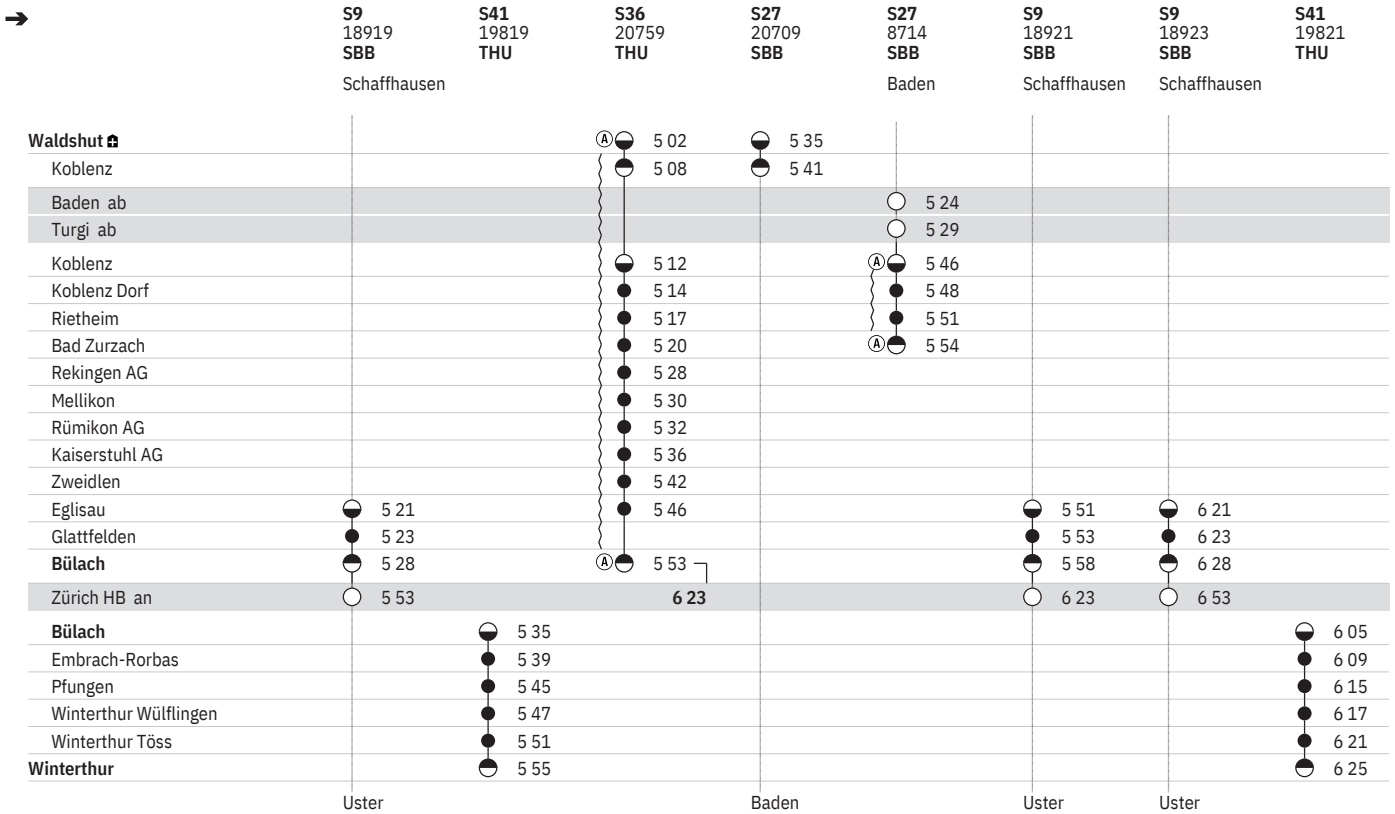

761 Waldshut - Koblenz - Bad Zurzach - Bülach - Winterthur  

Stand: 17. Oktober 2019

761 Waldshut - Koblenz - Bad Zurzach - Bülach - Winterthur  

Stand: 17. Oktober 2019

	S36 20763 THU	S27 20713 SBB	S27 8722 SBB Baden	S9 18929 SBB Schaffhausen	S41 19829 THU	S9 18931 SBB Schaffhausen	S41 19831 THU	S36 20765 THU
Waldshut 	● 7 05	● 7 35						● 8 05
Koblenz	● 7 11	● 7 41						● 8 11
Baden ab	6 54		○ 7 24					7 54
Turgi ab	6 59		○ 7 29					7 59
Koblenz	● 7 16		● 7 46					● 8 16
Koblenz Dorf	● 7 18		● 7 48					● 8 18
Rietheim	● 7 21		● 7 51					● 8 21
Bad Zurzach	● 7 25		● 7 54					● 8 25
Rekingen AG	● 7 28							● 8 28
Mellikon	● 7 30							● 8 30
Rümikon AG	● 7 32							● 8 32
Kaiserstuhl AG	● 7 36							● 8 36
Zweidlen	● 7 42							● 8 42
Eglisau	● 7 46			● 7 51		● 8 21		● 8 46
Glattfelden				● 7 53		● 8 23		
Bülach	● 7 53			● 7 58		● 8 28		● 8 53
Zürich HB an	8 23			○ 8 23		○ 8 53		9 23
Bülach					● 8 05		● 8 35	
Embrach-Rorbas					● 8 09		● 8 39	
Pfungen					● 8 15		● 8 45	
Winterthur Wülflingen					● 8 17		● 8 47	
Winterthur Töss					● 8 21		● 8 51	
Winterthur					● 8 25		● 8 55	
		Baden		Uster		Uster		