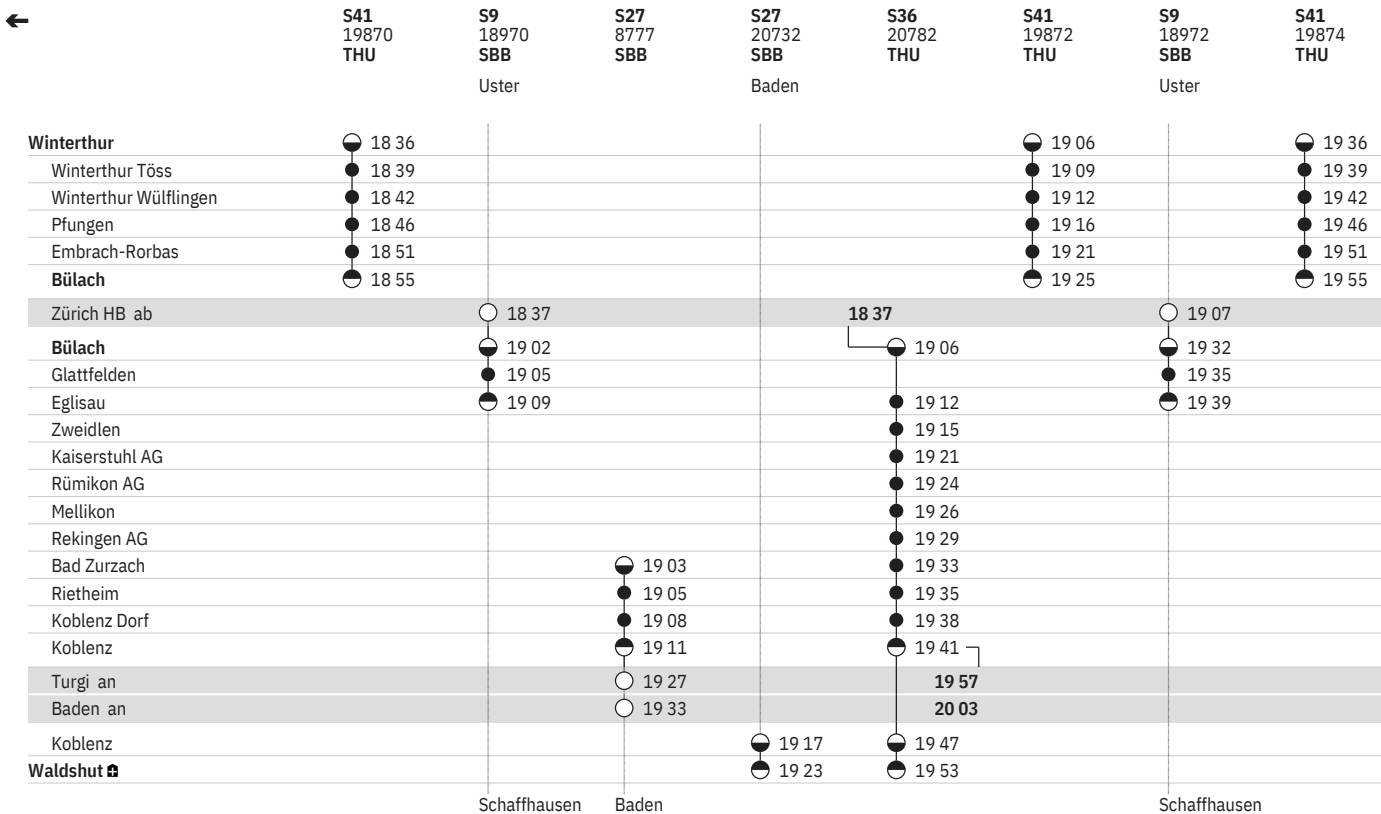

761 Winterthur - Bülach - Bad Zurzach - Koblenz - Waldshut

Stand: 17. Oktober 2019