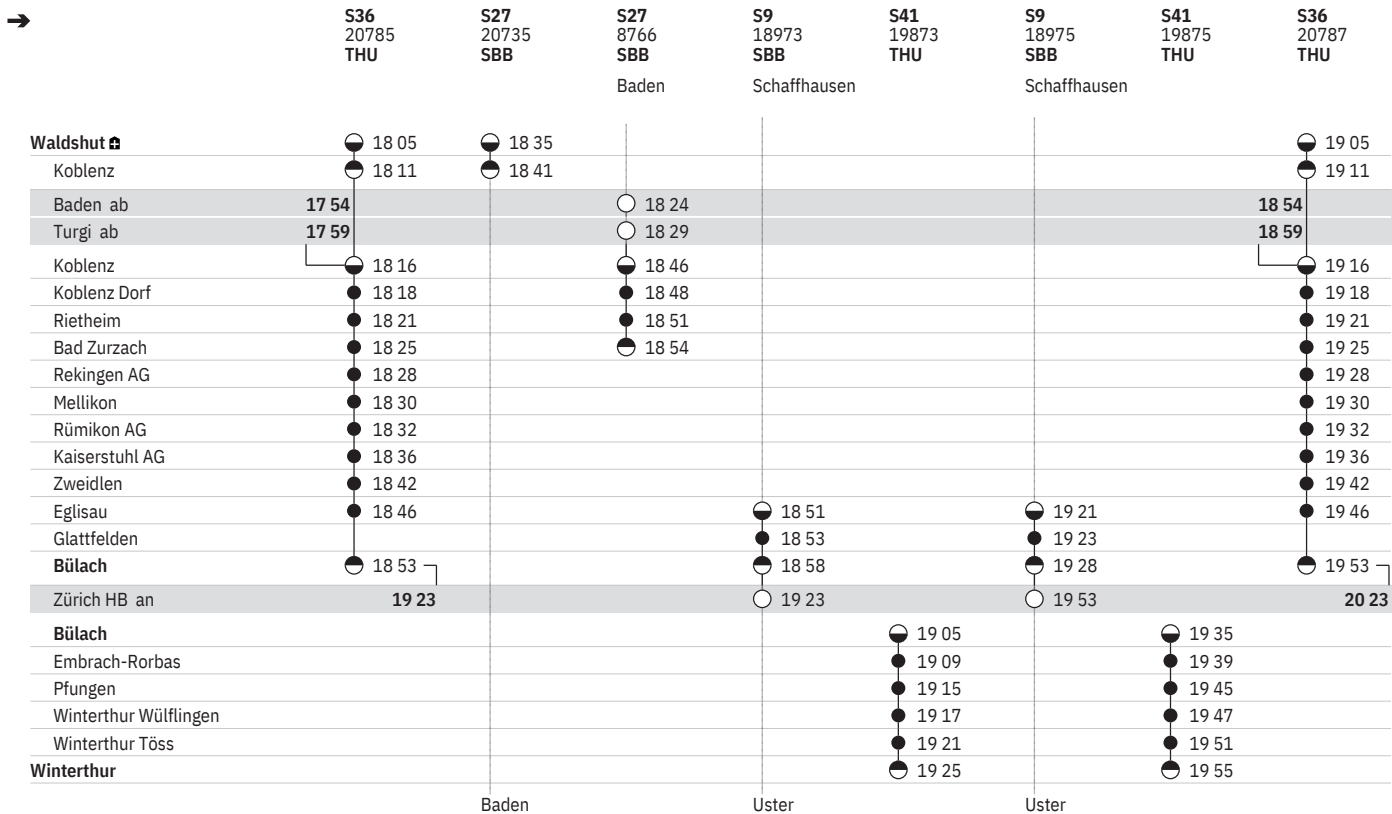

761 Waldshut - Koblenz - Bad Zurzach - Bülach - Winterthur

Stand: 17. Oktober 2019