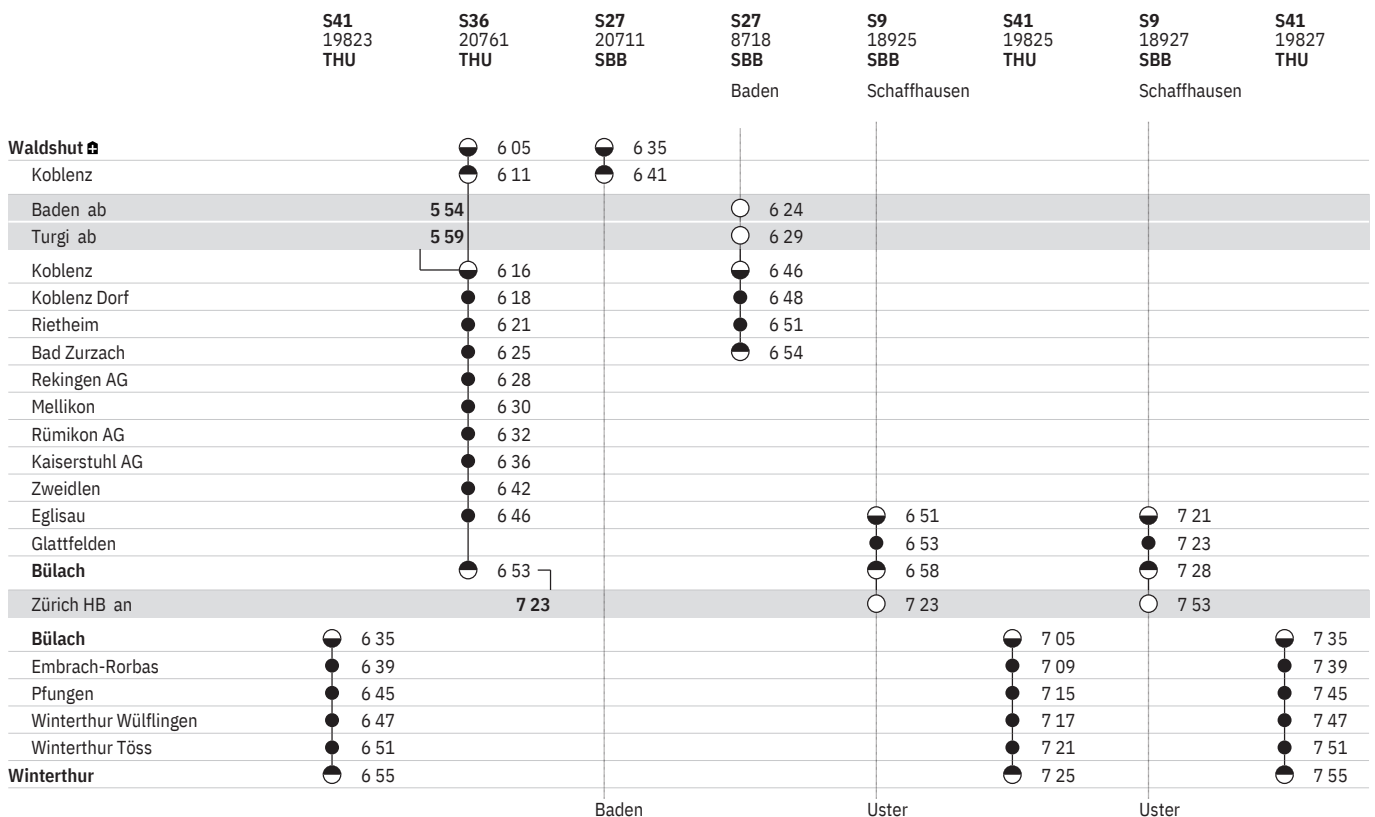

761 Waldshut - Koblenz - Bad Zurzach - Bülach - Winterthur  

Stand: 17. Oktober 2019

761 Waldshut - Koblenz - Bad Zurzach - Bülach - Winterthur  

Stand: 17. Oktober 2019

	S36 20763 THU	S27 20713 SBB	S27 8722 SBB Baden	S9 18929 SBB Schaffhausen	S41 19829 THU	S9 18931 SBB Schaffhausen	S41 19831 THU	S36 20765 THU
Waldshut 	● 7 05	● 7 35						● 8 05
Koblenz	● 7 11	● 7 41						● 8 11
Baden ab	6 54		○ 7 24					7 54
Turgi ab	6 59		○ 7 29					7 59
Koblenz	● 7 16		● 7 46					● 8 16
Koblenz Dorf	● 7 18		● 7 48					● 8 18
Rietheim	● 7 21		● 7 51					● 8 21
Bad Zurzach	● 7 25		● 7 54					● 8 25
Rekingen AG	● 7 28							● 8 28
Mellikon	● 7 30							● 8 30
Rümikon AG	● 7 32							● 8 32
Kaiserstuhl AG	● 7 36							● 8 36
Zweidlen	● 7 42							● 8 42
Eglisau	● 7 46			● 7 51		● 8 21		● 8 46
Glattfelden				● 7 53		● 8 23		
Bülach	● 7 53			● 7 58		● 8 28		● 8 53
Zürich HB an	8 23			○ 8 23		○ 8 53		9 23
Bülach					● 8 05		● 8 35	
Embrach-Rorbas					● 8 09		● 8 39	
Pfungen					● 8 15		● 8 45	
Winterthur Wülflingen					● 8 17		● 8 47	
Winterthur Töss					● 8 21		● 8 51	
Winterthur					● 8 25		● 8 55	
		Baden		Uster		Uster		