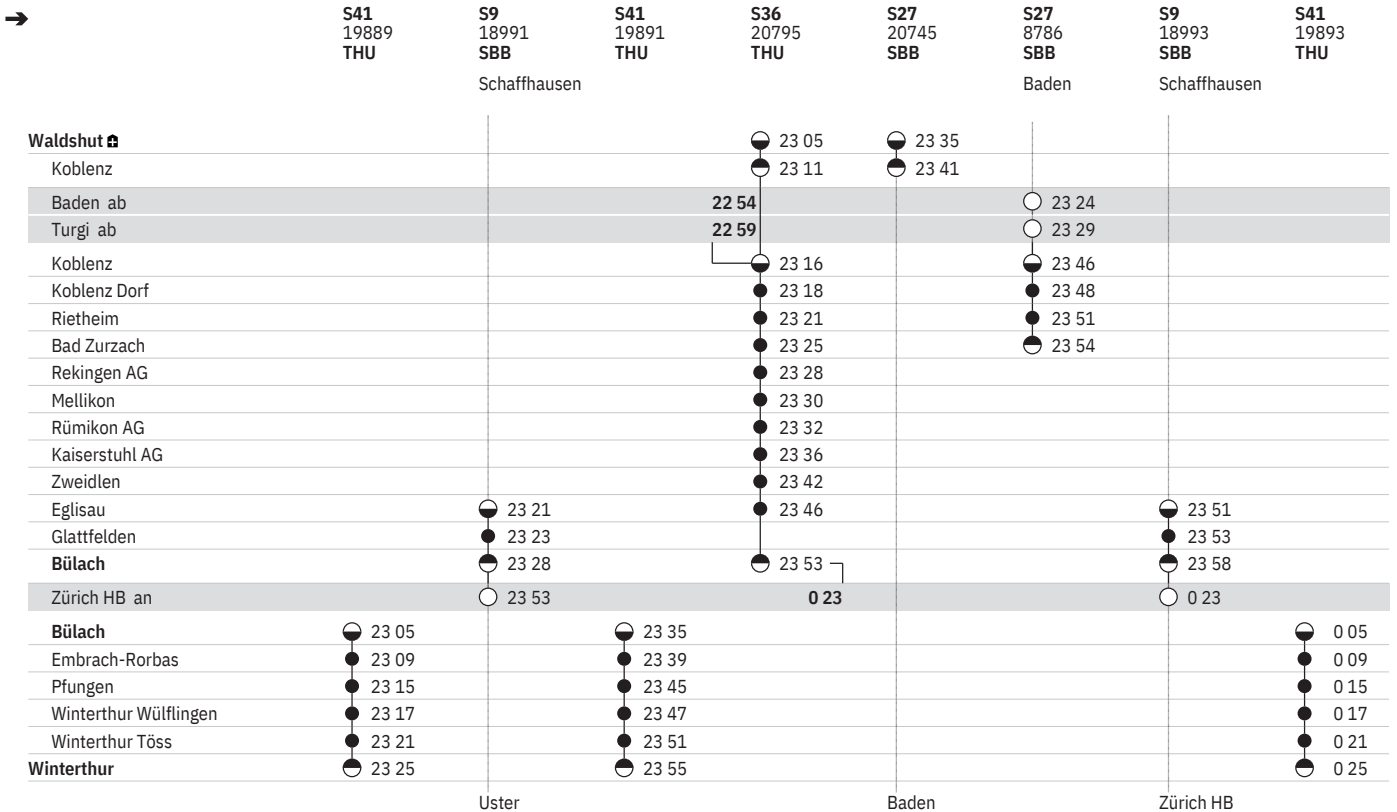

761 Waldshut - Koblenz - Bad Zurzach - Bülach - Winterthur

Stand: 17. Oktober 2019

761 Waldshut - Koblenz - Bad Zurzach - Bülach - Winterthur

Stand: 17. Oktober 2019

761 Waldshut - Koblenz - Bad Zurzach - Bülach - Winterthur

Stand: 17. Oktober 2019

761 Winterthur - Bülach - Bad Zurzach - Koblenz - Waldshut  

Stand: 17. Oktober 2019

761 Winterthur - Bülach - Bad Zurzach - Koblenz - Waldshut  

Stand: 17. Oktober 2019

	S36 20758 THU	S41 19824 THU	S9 18924 SBB Uster	S41 19826 THU	S9 18926 SBB Uster	S27 8733 SBB	S27 20710 SBB Baden	S36 20760 THU
Winterthur		● 7 06		● 7 36				
Winterthur Töss		● 7 09		● 7 39				
Winterthur Wülflingen		● 7 12		● 7 42				
Pfungen		● 7 16		● 7 46				
Embrach-Rorbas		● 7 21		● 7 51				
Bülach		● 7 25		● 7 55				
Zürich HB ab	6 37		○ 7 07		○ 7 37			7 37
Bülach	● 7 06		● 7 32		● 8 02			● 8 06
Glattfelden			● 7 35		● 8 05			
Eglisau	● 7 12		● 7 39		● 8 09			● 8 12
Zweidlen	● 7 15							● 8 15
Kaiserstuhl AG	● 7 21							● 8 21
Rümikon AG	● 7 24							● 8 24
Mellikon	● 7 26							● 8 26
Rekingen AG	● 7 29							● 8 29
Bad Zurzach	● 7 33					● 8 03		● 8 33
Rietheim	● 7 35					● 8 05		● 8 35
Koblenz Dorf	● 7 38					● 8 08		● 8 38
Koblenz	● 7 41					● 8 11		● 8 41
Turgi an	7 57					○ 8 27		8 57
Baden an	8 03					○ 8 33		9 03
Koblenz	● 7 47						● 8 17	● 8 47
Waldshut 	● 7 53						● 8 23	● 8 53
			Schaffhausen		Schaffhausen	Baden		