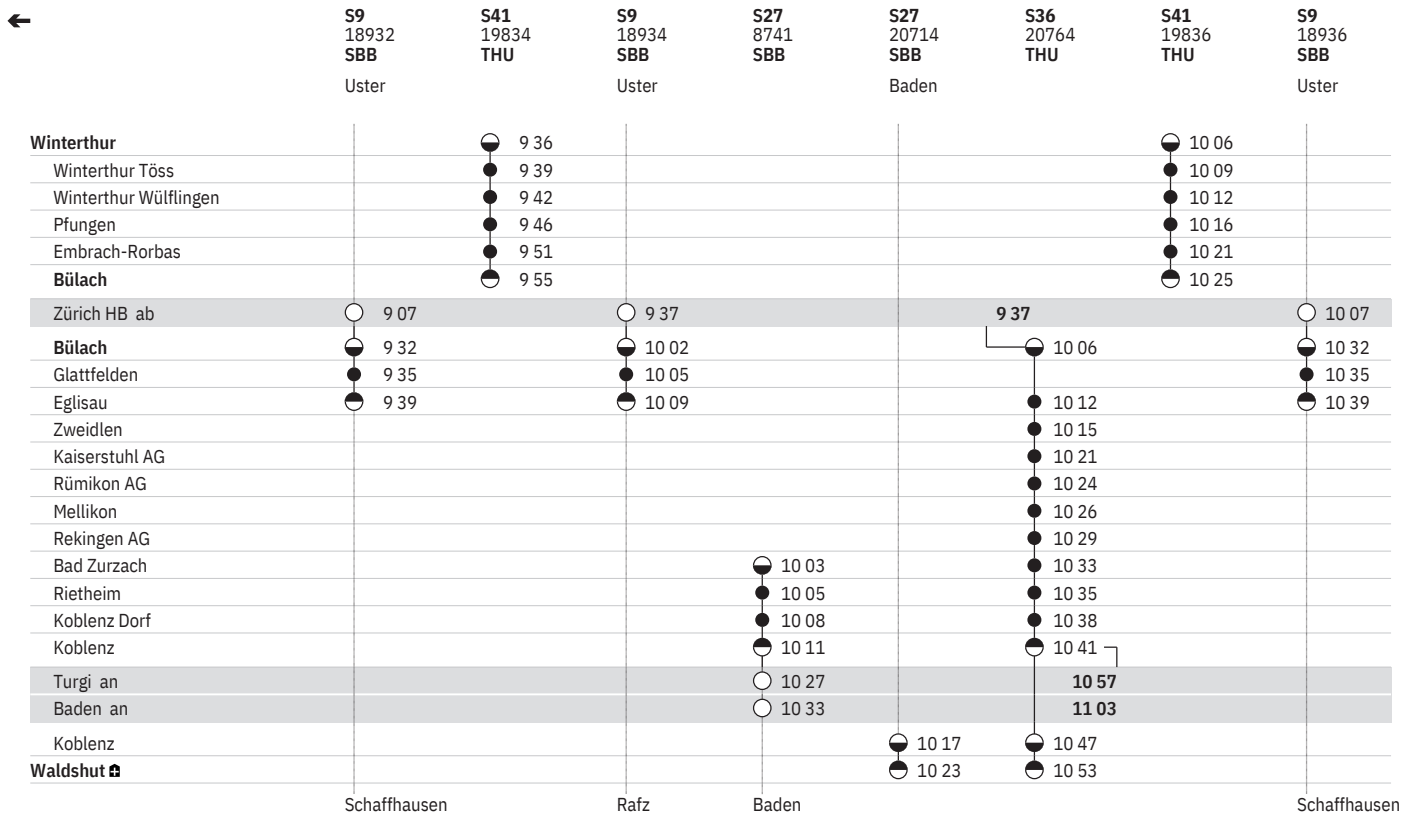

761 Winterthur - Bülach - Bad Zurzach - Koblenz - Waldshut

Stand: 17. Oktober 2019