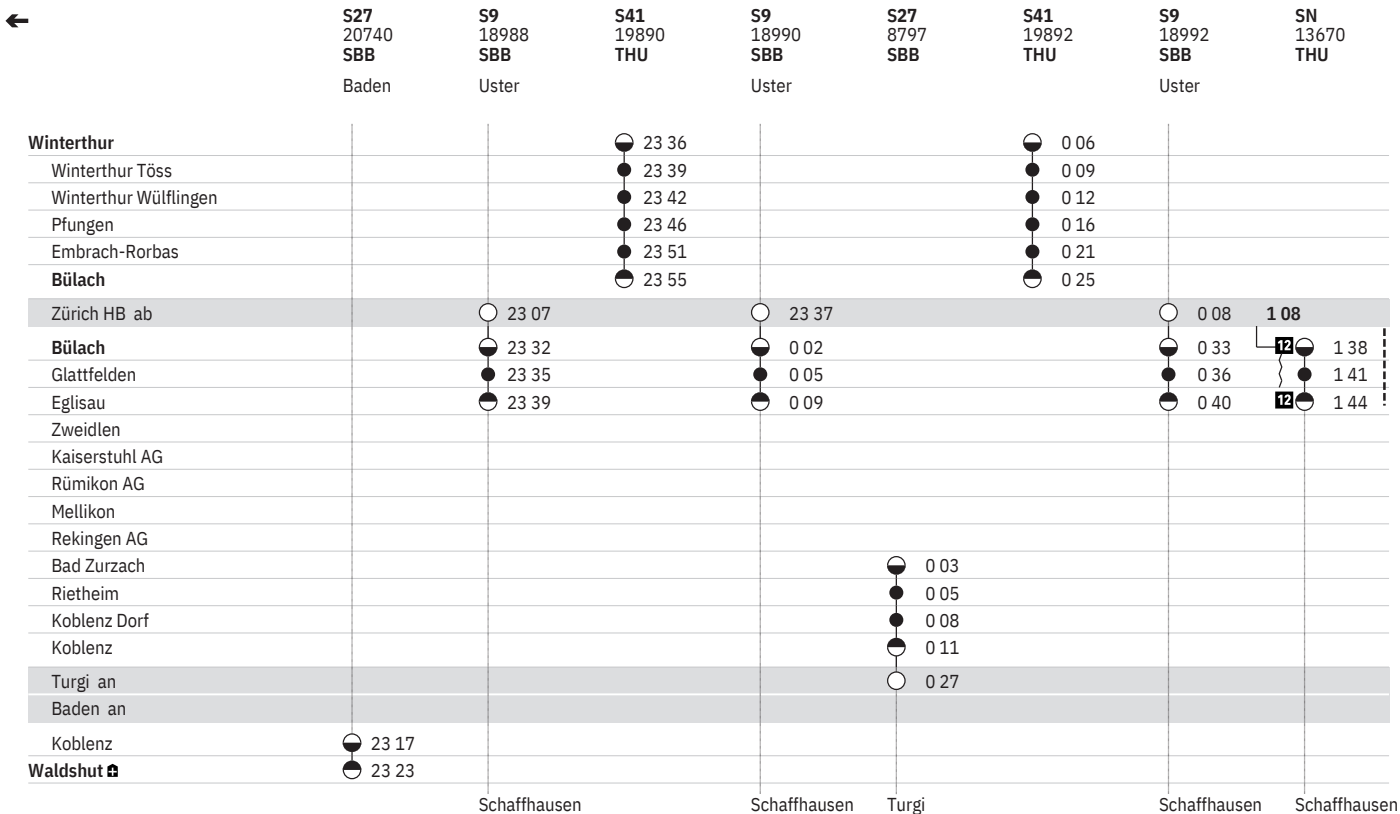

761 Winterthur - Bülach - Bad Zurzach - Koblenz - Waldshut

Stand: 17. Oktober 2019