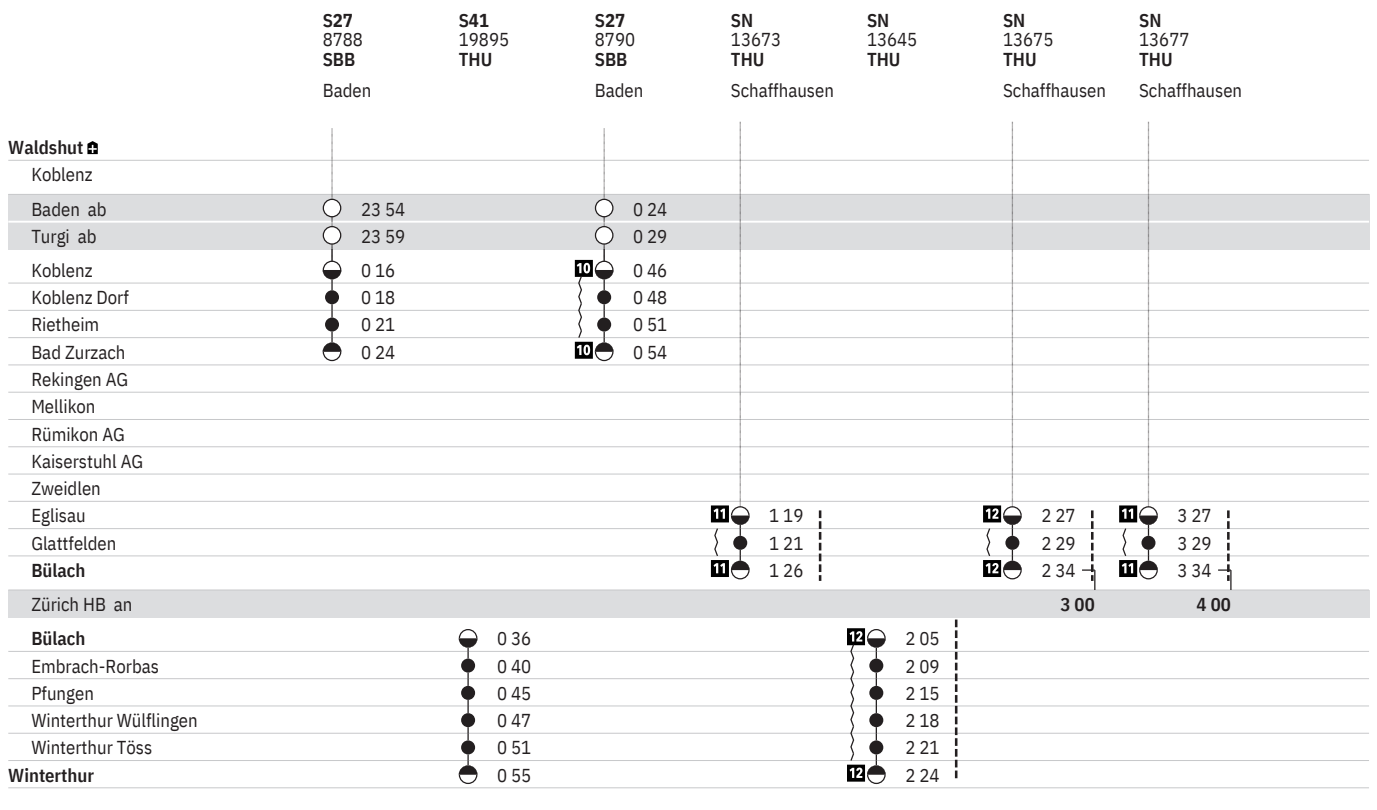

761 Waldshut - Koblenz - Bad Zurzach - Bülach - Winterthur

Stand: 17. Oktober 2019

761 Waldshut - Koblenz - Bad Zurzach - Bülach - Winterthur

Stand: 17. Oktober 2019

761 Waldshut - Koblenz - Bad Zurzach - Bülach - Winterthur

Stand: 17. Oktober 2019

761 Winterthur - Bülach - Bad Zurzach - Koblenz - Waldshut  

Stand: 17. Oktober 2019

761 Winterthur - Bülach - Bad Zurzach - Koblenz - Waldshut  

Stand: 17. Oktober 2019

	S36 20758 THU	S41 19824 THU	S9 18924 SBB Uster	S41 19826 THU	S9 18926 SBB Uster	S27 8733 SBB	S27 20710 SBB Baden	S36 20760 THU
Winterthur		● 7 06		● 7 36				
Winterthur Töss		● 7 09		● 7 39				
Winterthur Wülflingen		● 7 12		● 7 42				
Pfungen		● 7 16		● 7 46				
Embrach-Rorbas		● 7 21		● 7 51				
Bülach		● 7 25		● 7 55				
Zürich HB ab	6 37		○ 7 07		○ 7 37			7 37
Bülach	● 7 06		● 7 32		● 8 02			● 8 06
Glattfelden			● 7 35		● 8 05			
Eglisau	● 7 12		● 7 39		● 8 09			● 8 12
Zweidlen	● 7 15							● 8 15
Kaiserstuhl AG	● 7 21							● 8 21
Rümikon AG	● 7 24							● 8 24
Mellikon	● 7 26							● 8 26
Rekingen AG	● 7 29							● 8 29
Bad Zurzach	● 7 33					● 8 03		● 8 33
Rietheim	● 7 35					● 8 05		● 8 35
Koblenz Dorf	● 7 38					● 8 08		● 8 38
Koblenz	● 7 41					● 8 11		● 8 41
Turgi an	7 57					○ 8 27		8 57
Baden an	8 03					○ 8 33		9 03
Koblenz	● 7 47						● 8 17	● 8 47
Waldshut 	● 7 53						● 8 23	● 8 53
			Schaffhausen		Schaffhausen	Baden		