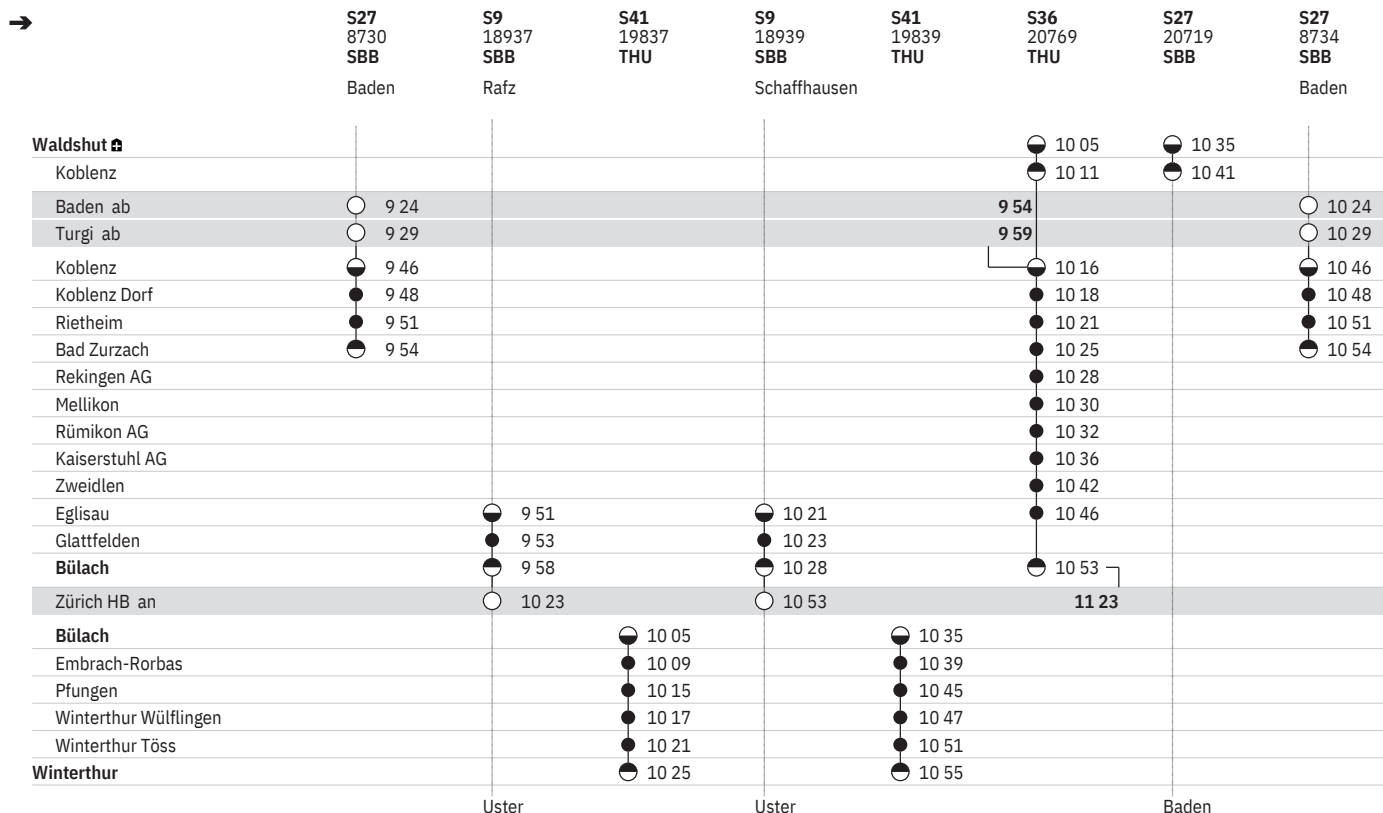

761 Waldshut - Koblenz - Bad Zurzach - Bülach - Winterthur

Stand: 17. Oktober 2019