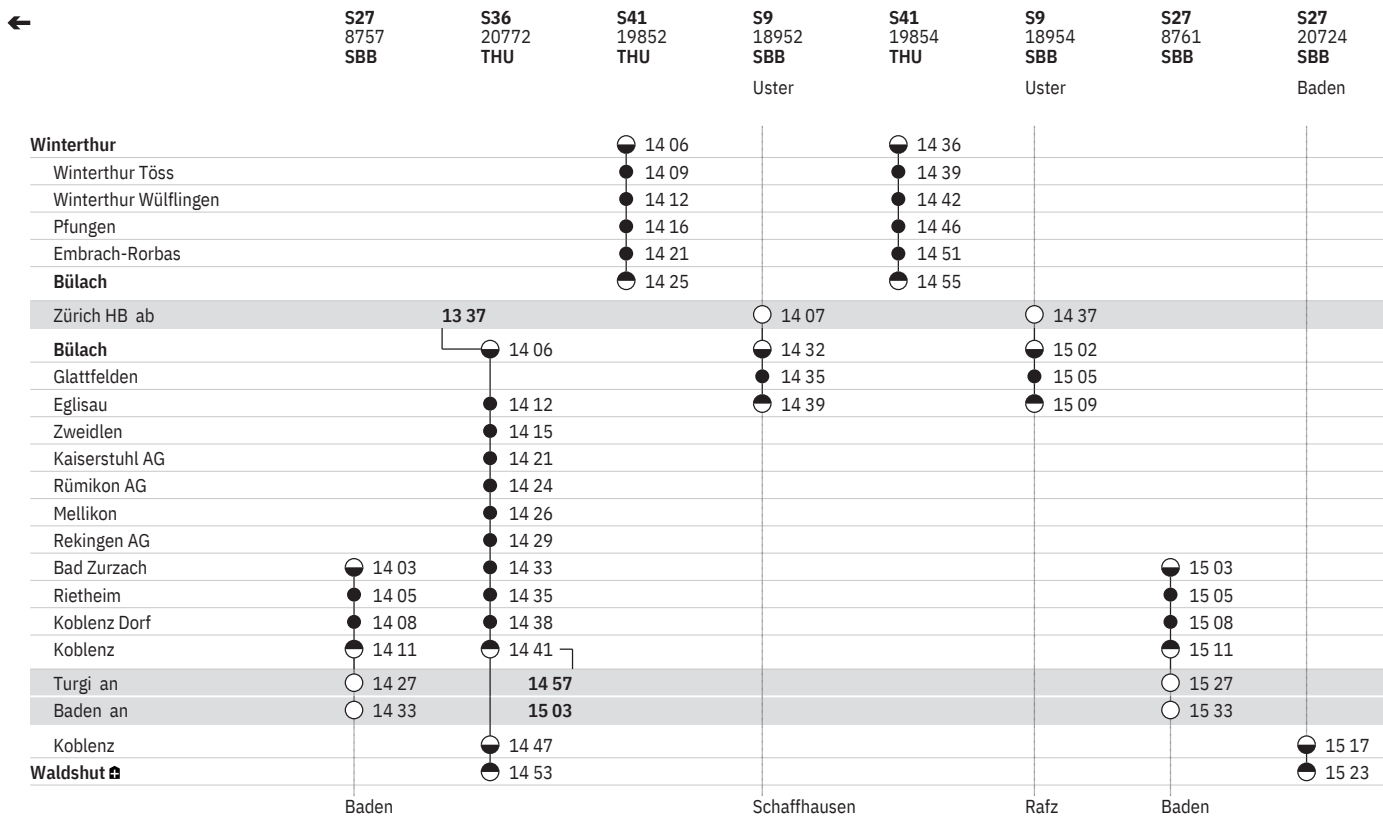

761 Winterthur - Bülach - Bad Zurzach - Koblenz - Waldshut

Stand: 17. Oktober 2019