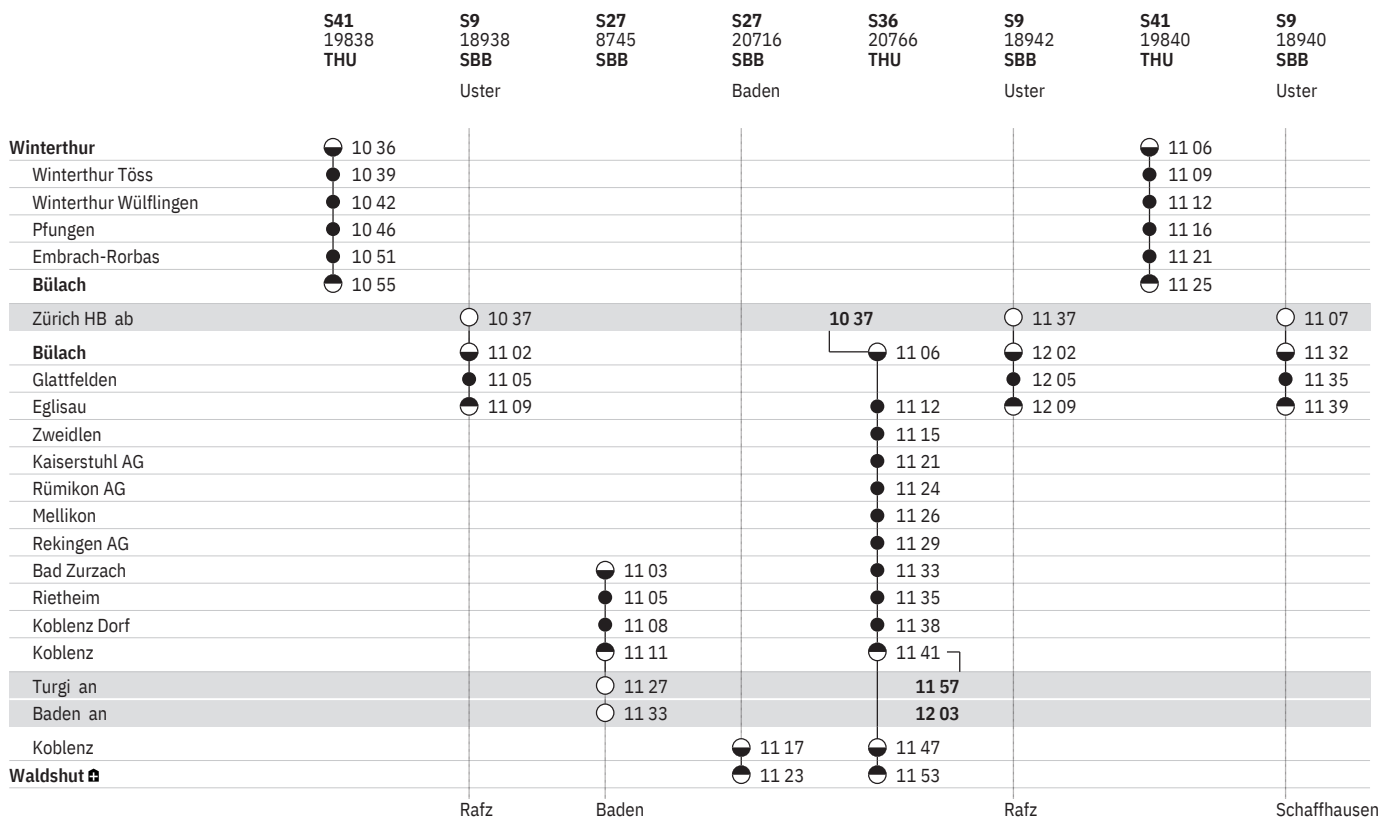

761 Winterthur - Bülach - Bad Zurzach - Koblenz - Waldshut

Stand: 17. Oktober 2019