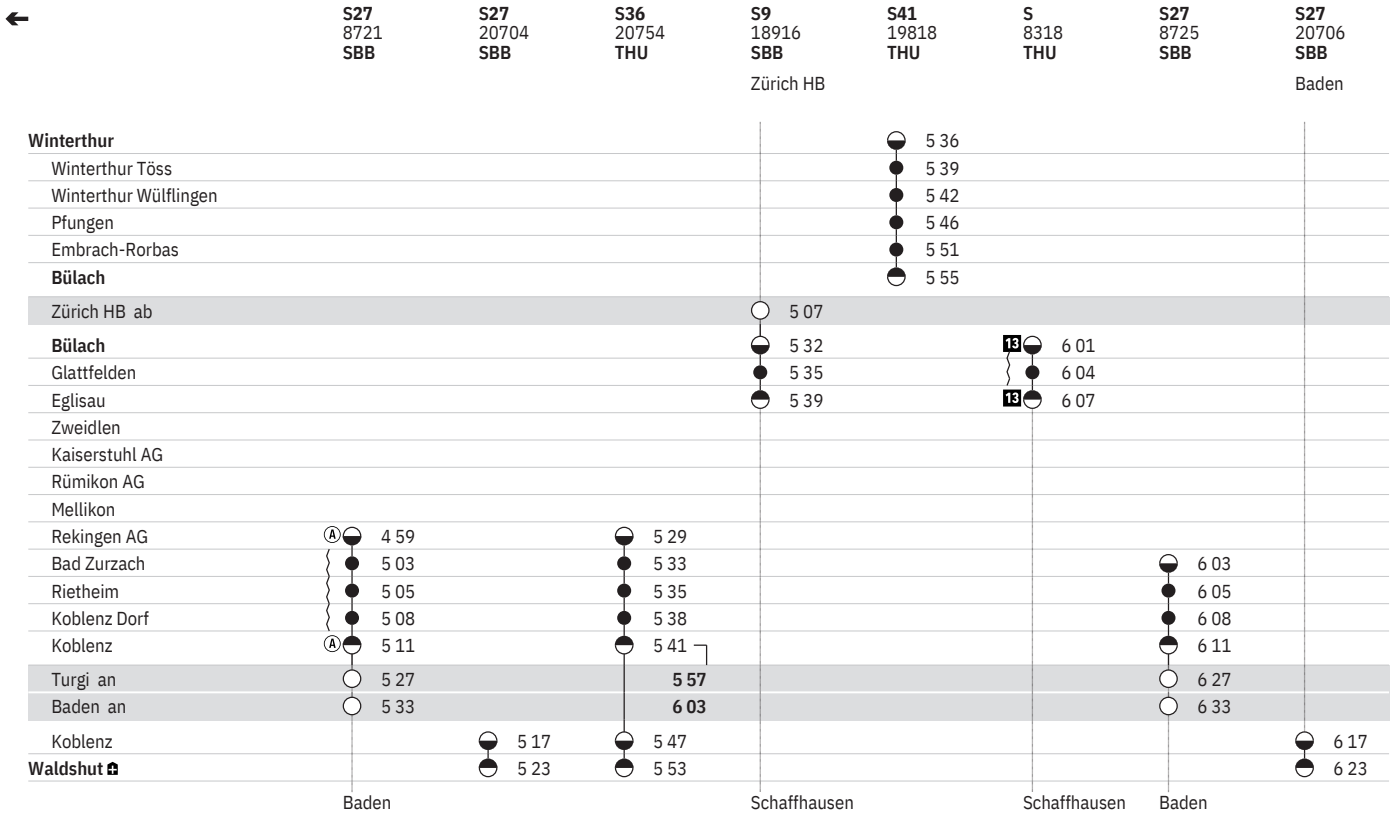

761 Waldshut - Koblenz - Bad Zurzach - Bülach - Winterthur

Stand: 17. Oktober 2019

761 Waldshut - Koblenz - Bad Zurzach - Bülach - Winterthur

Stand: 17. Oktober 2019

761 Waldshut - Koblenz - Bad Zurzach - Bülach - Winterthur

Stand: 17. Oktober 2019

761 Winterthur - Bülach - Bad Zurzach - Koblenz - Waldshut  

Stand: 17. Oktober 2019

761 Winterthur - Bülach - Bad Zurzach - Koblenz - Waldshut  

Stand: 17. Oktober 2019

	S36 20758 THU	S41 19824 THU	S9 18924 SBB Uster	S41 19826 THU	S9 18926 SBB Uster	S27 8733 SBB	S27 20710 SBB Baden	S36 20760 THU
Winterthur		● 7 06		● 7 36				
Winterthur Töss		● 7 09		● 7 39				
Winterthur Wülflingen		● 7 12		● 7 42				
Pfungen		● 7 16		● 7 46				
Embrach-Rorbas		● 7 21		● 7 51				
Bülach		● 7 25		● 7 55				
Zürich HB ab	6 37		○ 7 07		○ 7 37			7 37
Bülach	● 7 06		● 7 32		● 8 02			● 8 06
Glattfelden			● 7 35		● 8 05			
Eglisau	● 7 12		● 7 39		● 8 09			● 8 12
Zweidlen	● 7 15							● 8 15
Kaiserstuhl AG	● 7 21							● 8 21
Rümikon AG	● 7 24							● 8 24
Mellikon	● 7 26							● 8 26
Rekingen AG	● 7 29							● 8 29
Bad Zurzach	● 7 33					● 8 03		● 8 33
Rietheim	● 7 35					● 8 05		● 8 35
Koblenz Dorf	● 7 38					● 8 08		● 8 38
Koblenz	● 7 41					● 8 11		● 8 41
Turgi an	7 57					○ 8 27		8 57
Baden an	8 03					○ 8 33		9 03
Koblenz	● 7 47						● 8 17	● 8 47
Waldshut 	● 7 53						● 8 23	● 8 53
			Schaffhausen		Schaffhausen	Baden		