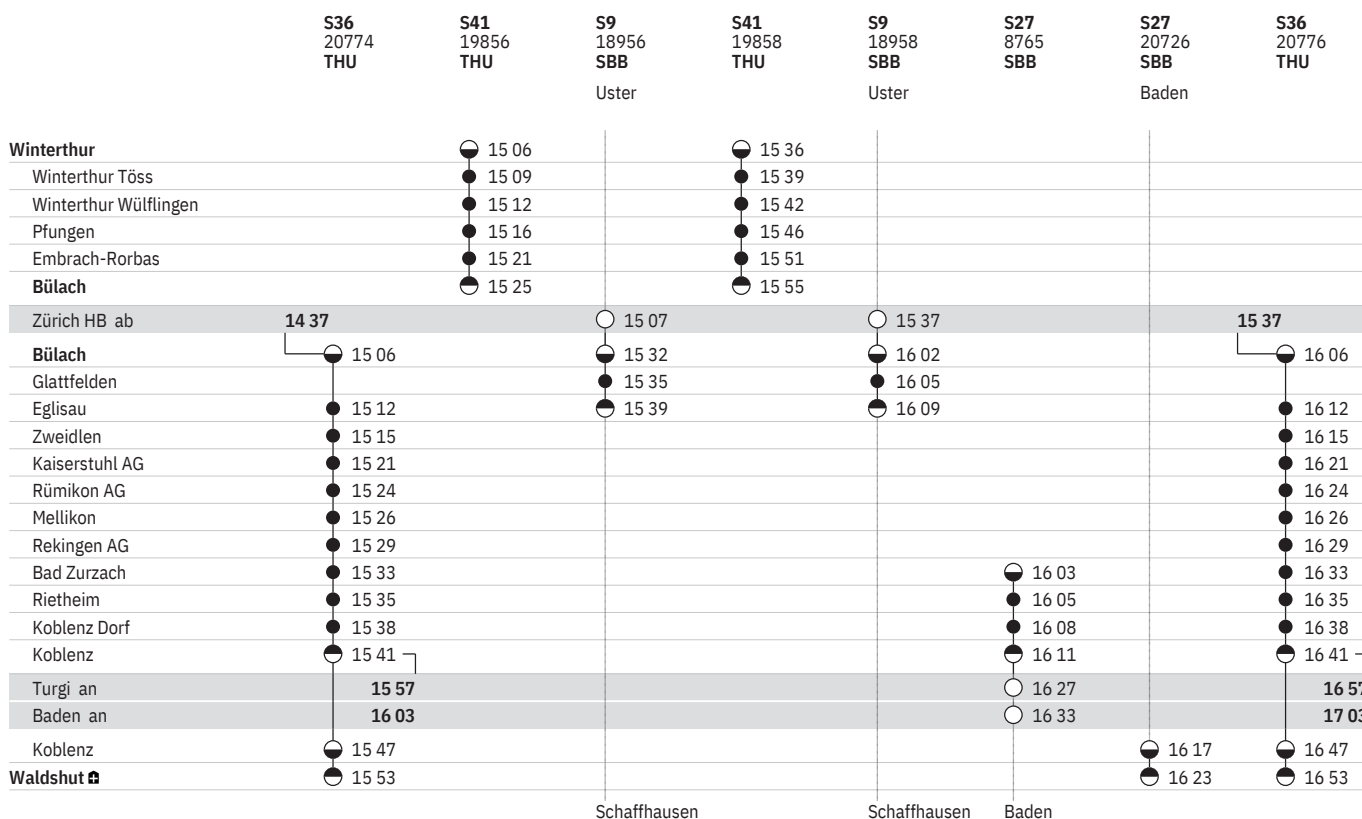

761 Winterthur - Bülach - Bad Zurzach - Koblenz - Waldshut

Stand: 17. Oktober 2019