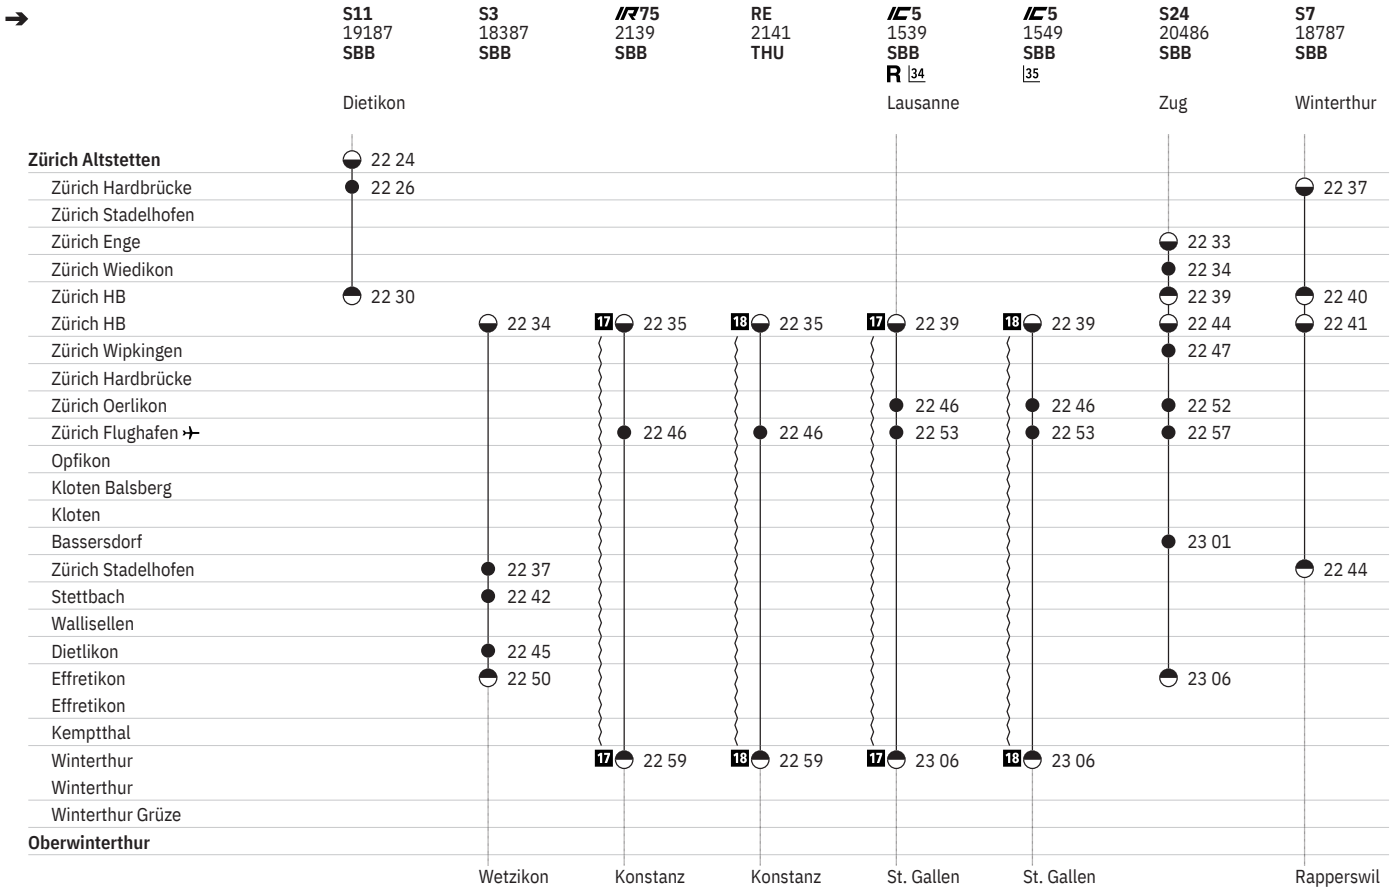

750 Zürich – Winterthur 

Stand: 25. März 2020

750 Zürich – Winterthur  

Stand: 25. März 2020

750 Zürich – Winterthur  

Stand: 25. März 2020

750 Zürich – Winterthur

Stand: 25. März 2020