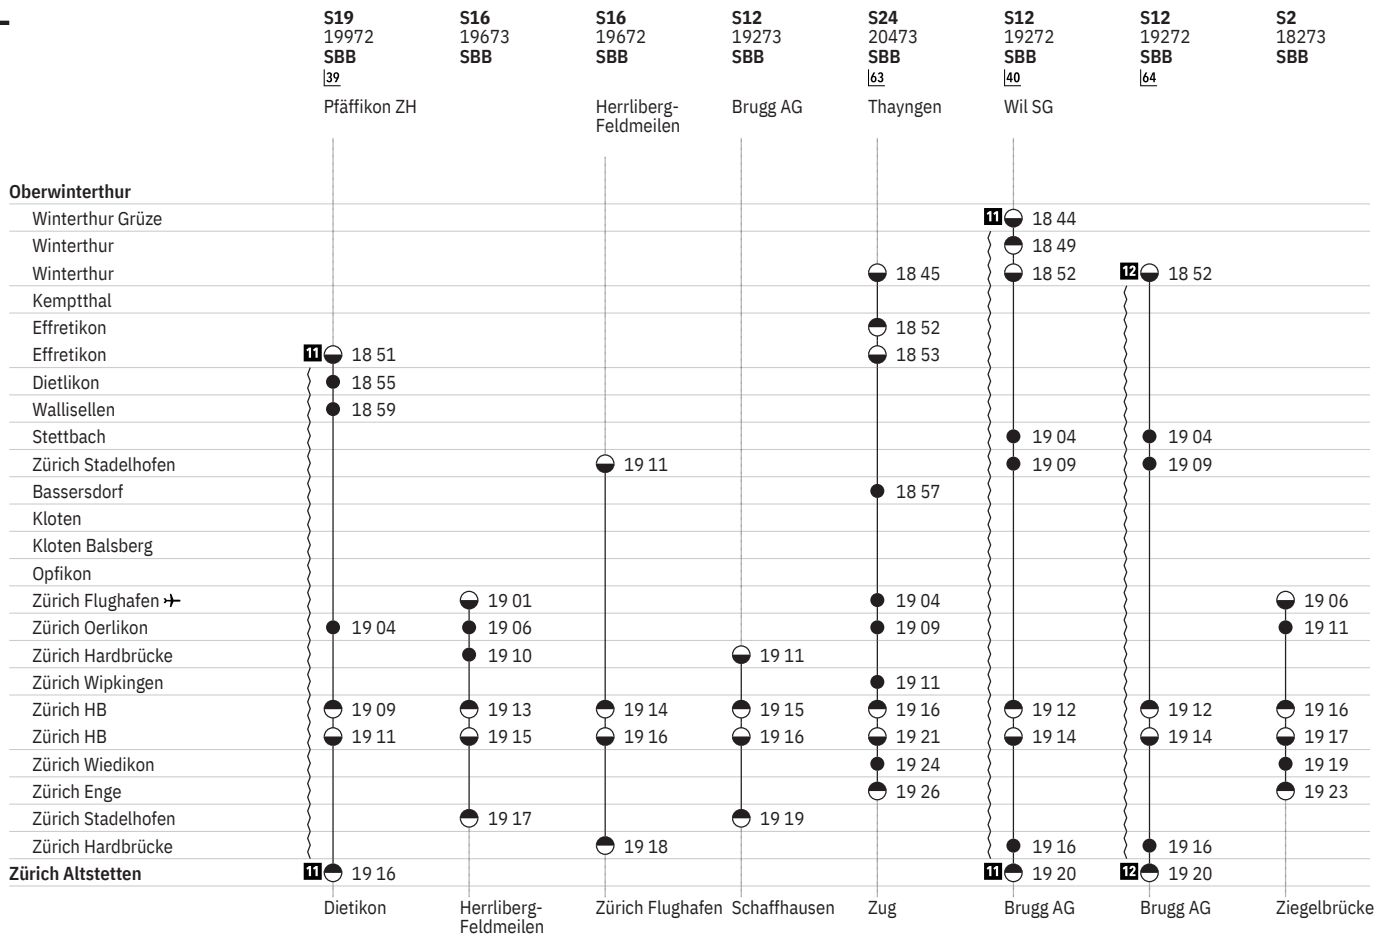

750 Winterthur – Zürich

Stand: 25. März 2020