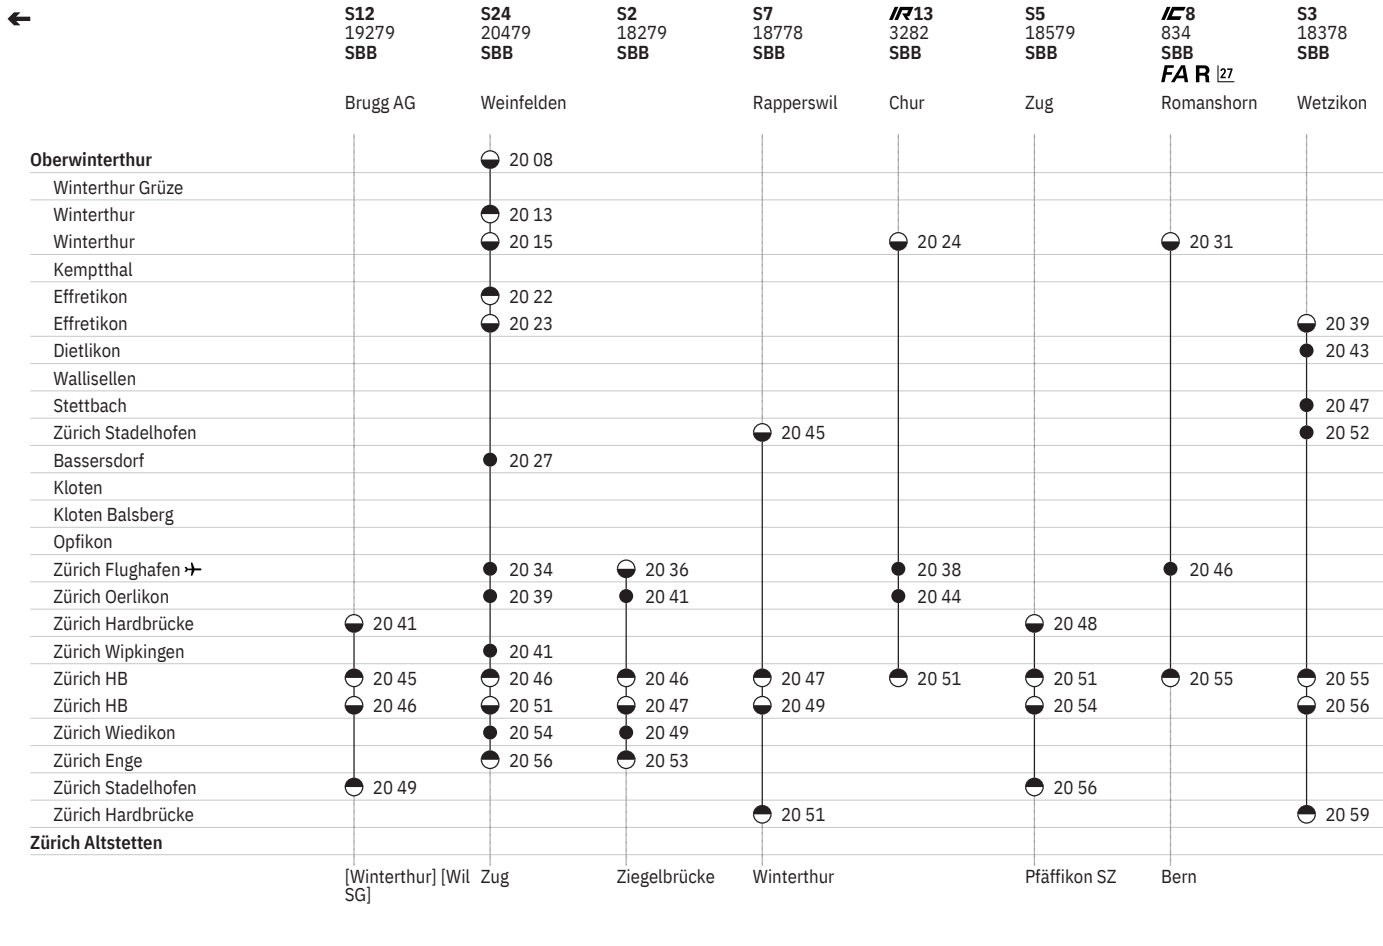

750 Winterthur – Zürich

Stand: 25. März 2020