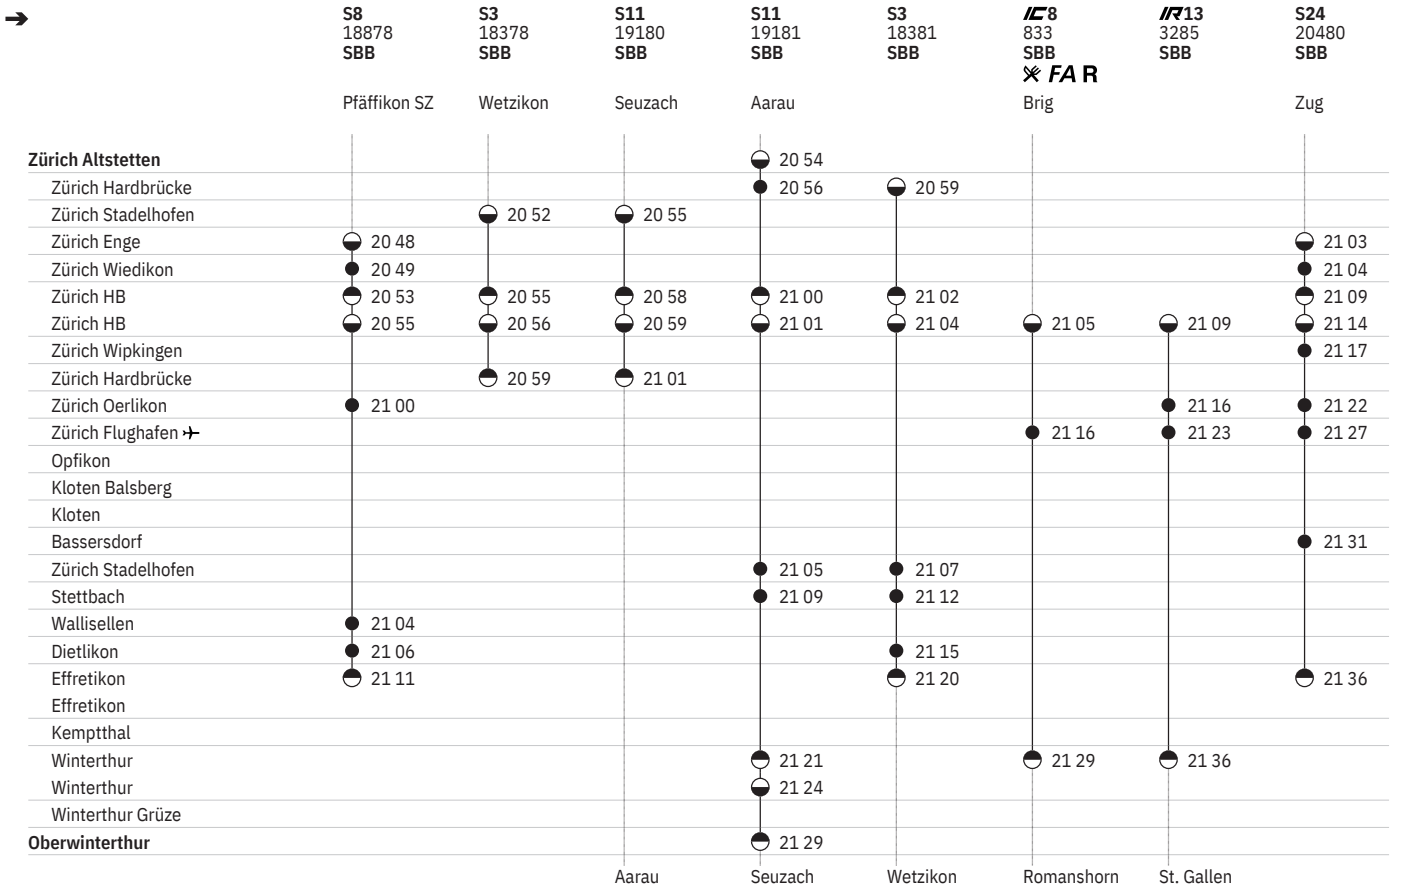

750 Zürich – Winterthur

Stand: 25. März 2020