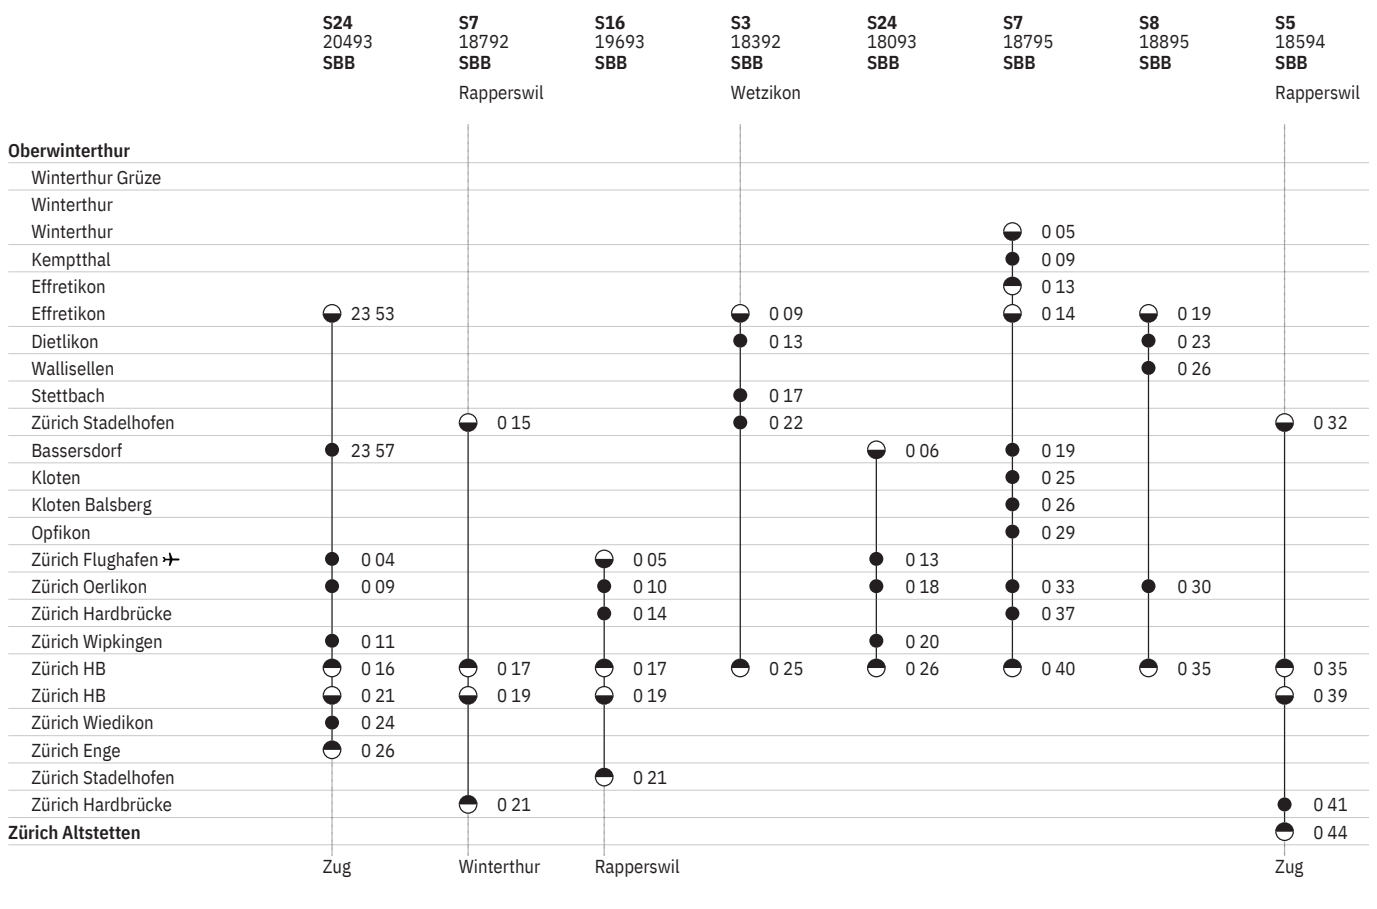

750 Winterthur – Zürich

Stand: 25. März 2020