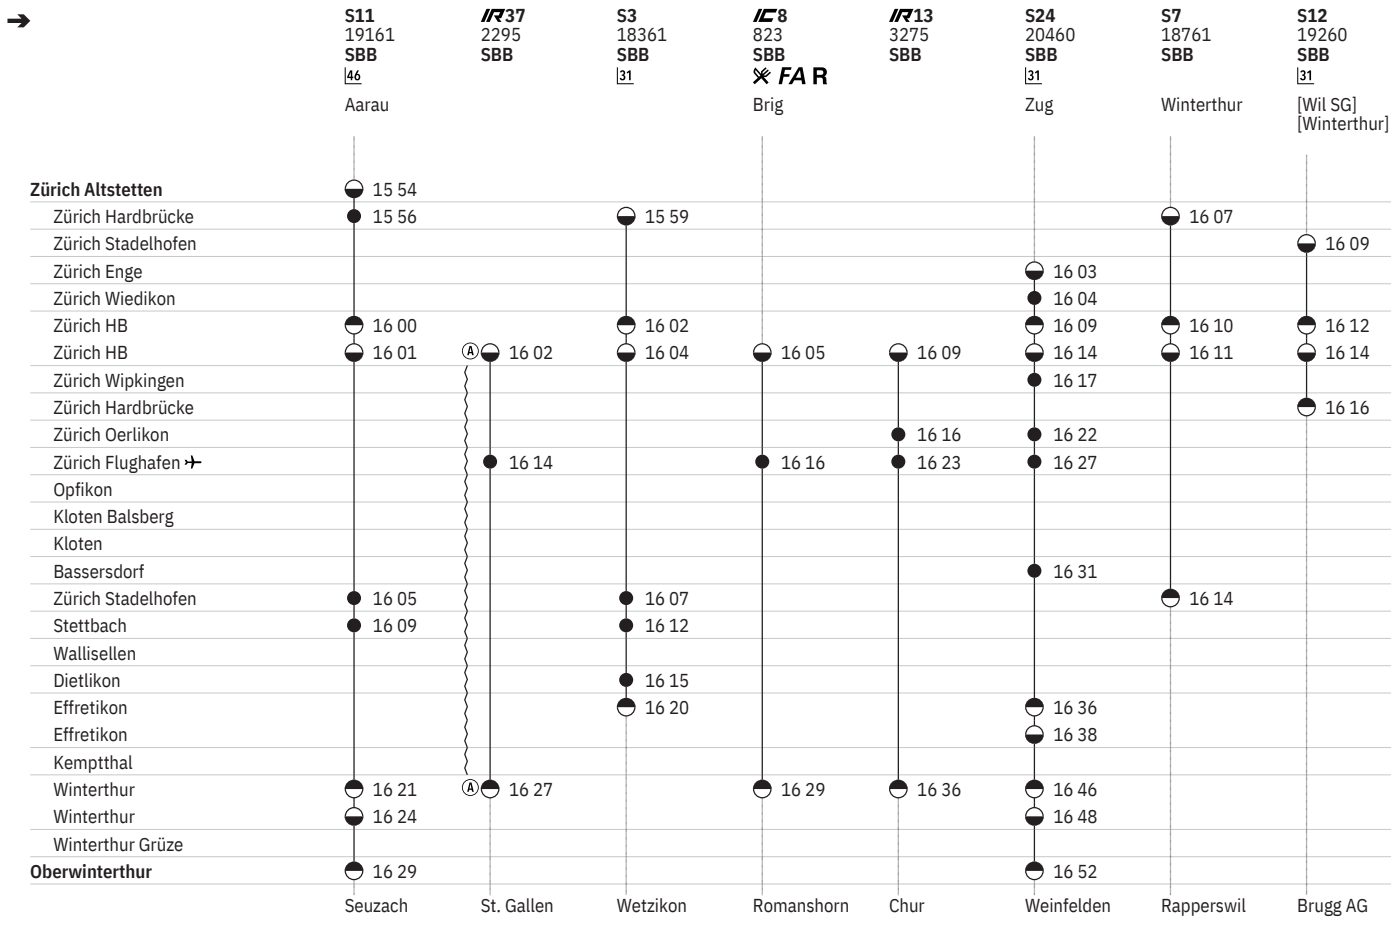

750 Zürich – Winterthur  

Stand: 25. März 2020

750 Zürich – Winterthur  

Stand: 25. März 2020

750 Zürich – Winterthur

Stand: 25. März 2020

750 Zürich – Winterthur

Stand: 25. März 2020