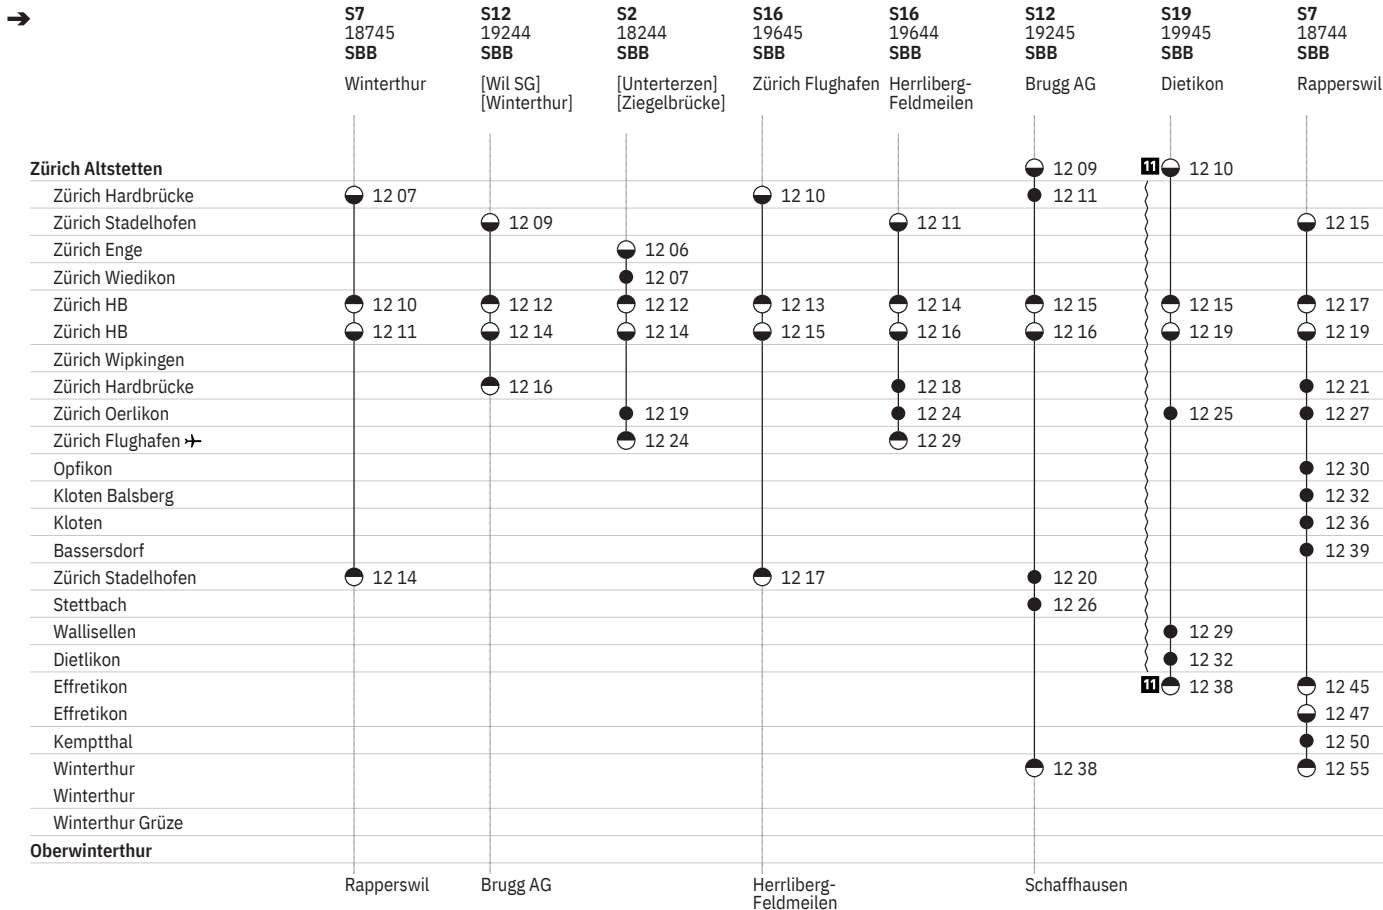

750 Zürich – Winterthur

Stand: 25. März 2020