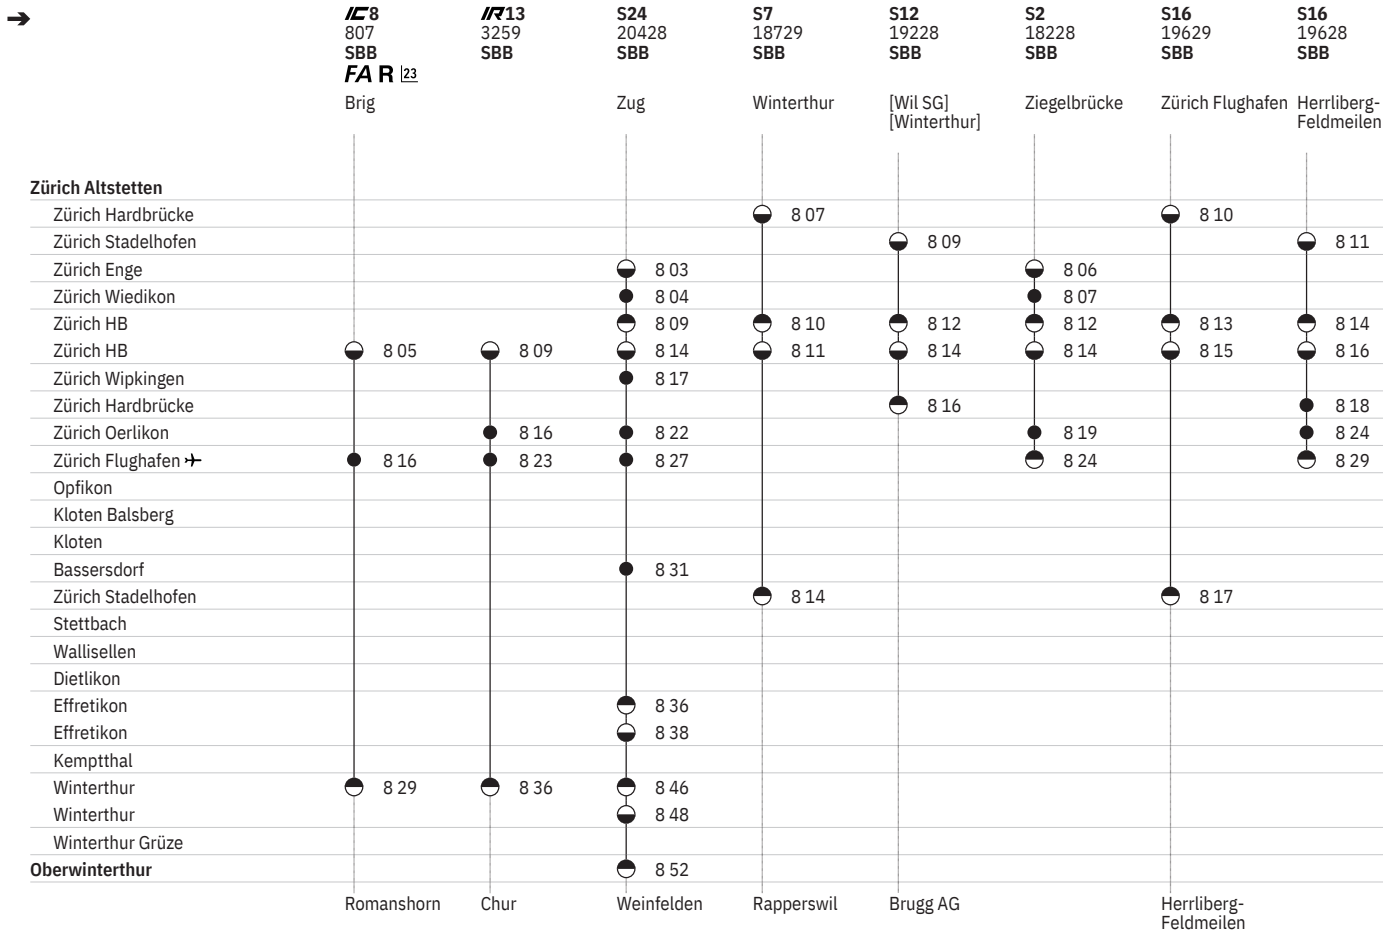

750 Zürich – Winterthur

Stand: 25. März 2020