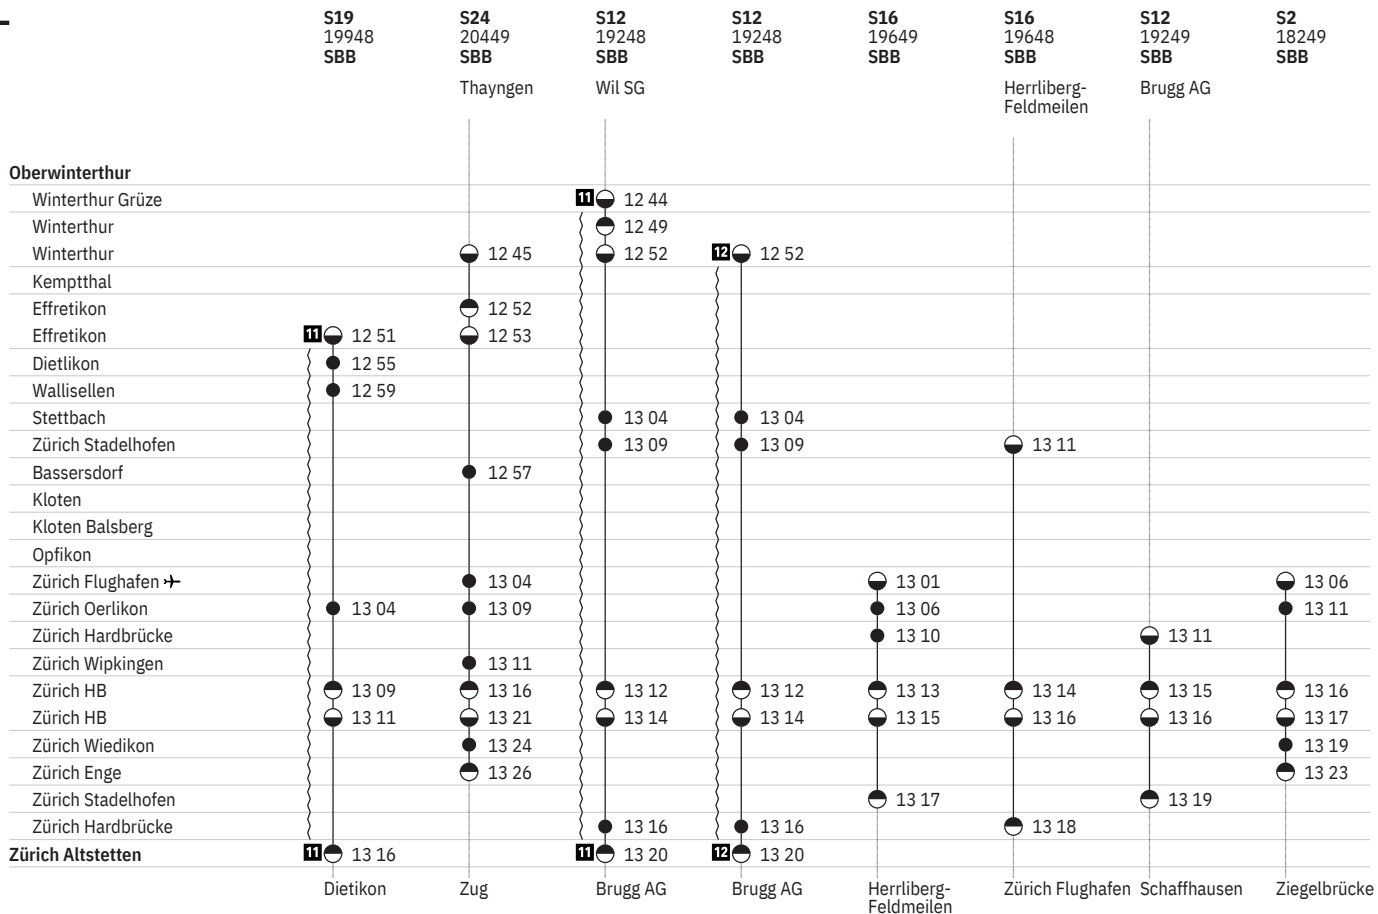

750 Winterthur – Zürich

Stand: 25. März 2020