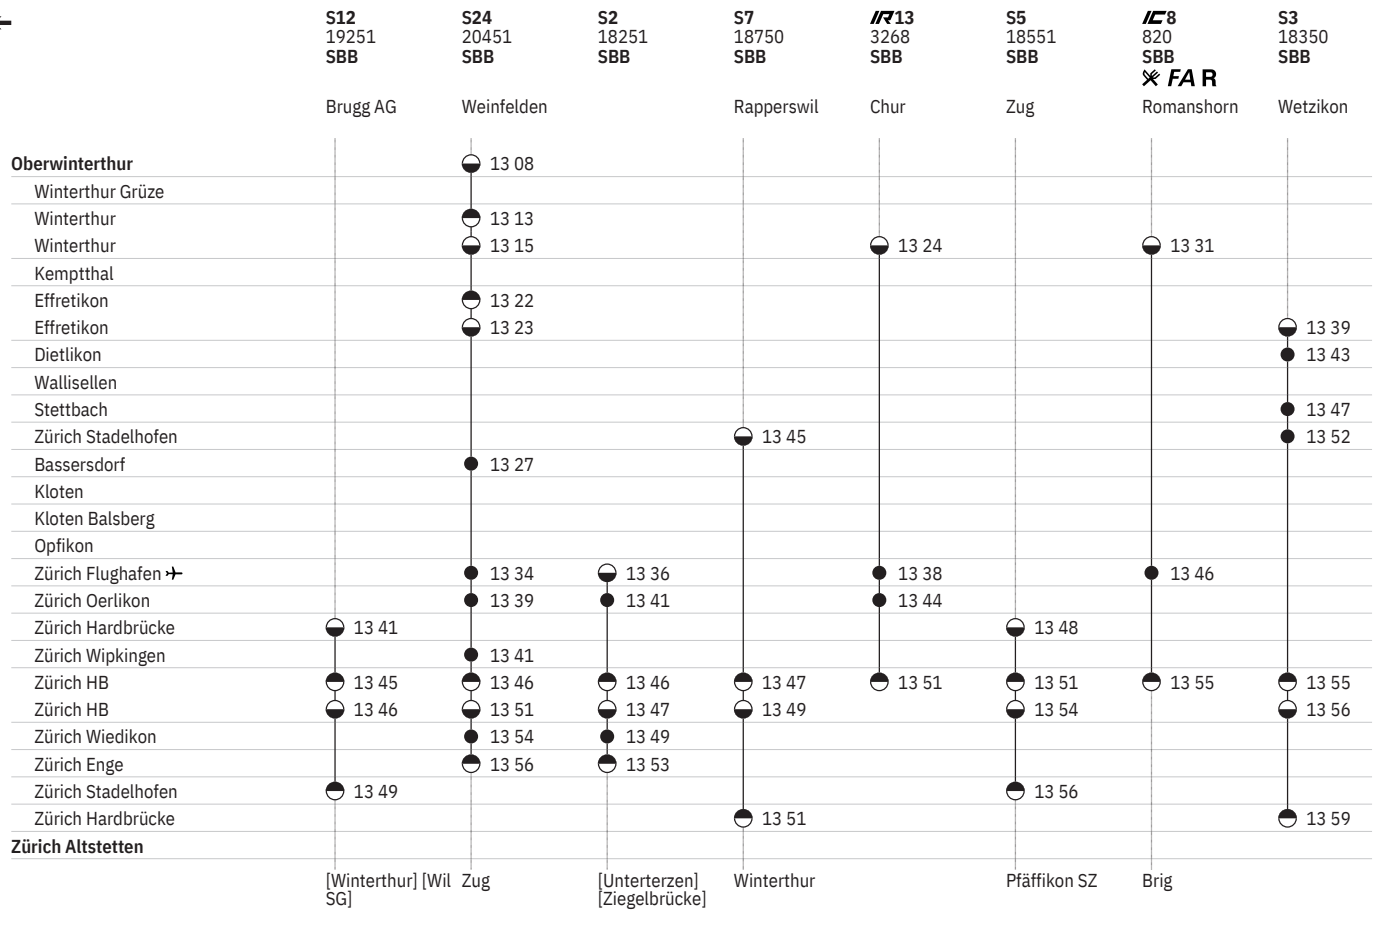

750 Winterthur – Zürich  

Stand: 25. März 2020

750 Winterthur – Zürich  

Stand: 25. März 2020

750 Winterthur – Zürich  

Stand: 25. März 2020

	S12 19252 SBB Wil SG	S12 19252 SBB	S16 19653 SBB	S16 19652 SBB Herrliberg- Feldmeilen	S12 19253 SBB Brugg AG	S24 20453 SBB Thayngen	S2 18253 SBB	S7 18752 SBB Rapperswil
<b>Oberwinterthur</b>								
Winterthur Grüze	11 13 44							
Winterthur	13 49							
Winterthur	13 52	12 13 52				13 45		
Kempthal								
Effretikon						13 52		
Effretikon						13 53		
Dietlikon								
Wallisellen								
Stettbach	14 04	14 04						
Zürich Stadelhofen	14 09	14 09		14 11				14 15
Bassersdorf						13 57		
Kloten								
Kloten Balsberg								
Opfikon								
Zürich Flughafen →			14 01			14 04	14 06	
Zürich Oerlikon			14 06			14 09	14 11	
Zürich Hardbrücke			14 10		14 11			
Zürich Wipkingen						14 11		
Zürich HB	14 12	14 12	14 13	14 14	14 15	14 16	14 16	14 17
Zürich HB	14 14	14 14	14 15	14 16	14 16	14 21	14 17	14 19
Zürich Wiedikon						14 24	14 19	
Zürich Enge						14 26	14 23	
Zürich Stadelhofen			14 17		14 19			
Zürich Hardbrücke	14 16	14 16		14 18				14 21
Zürich Altstetten	11 14 20	12 14 20						
	Brugg AG	Brugg AG	Herrliberg- Feldmeilen	Zürich Flughafen	Schaffhausen	Zug	Ziegelbrücke	Winterthur