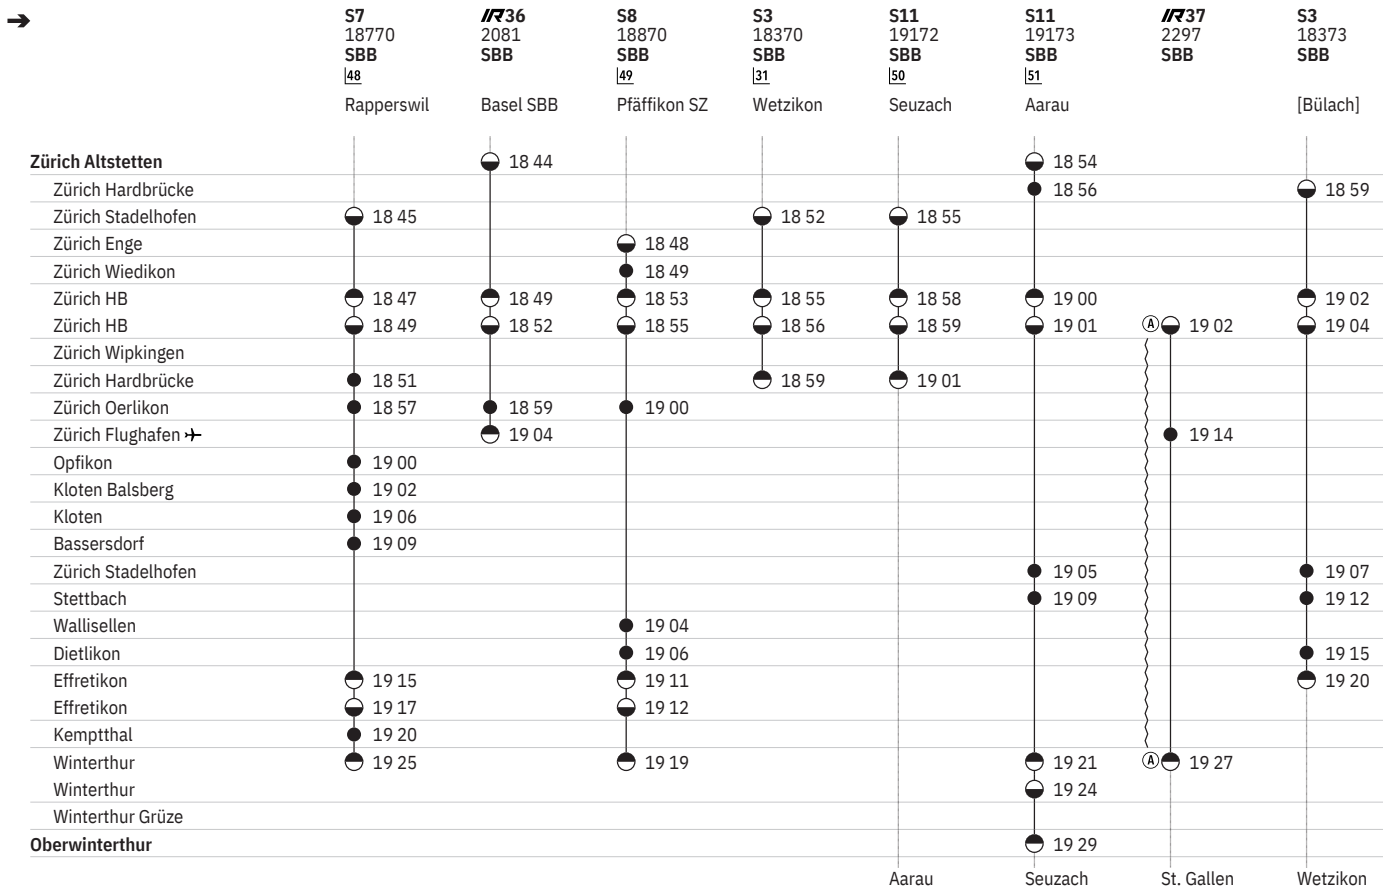

750 Zürich – Winterthur

Stand: 25. März 2020