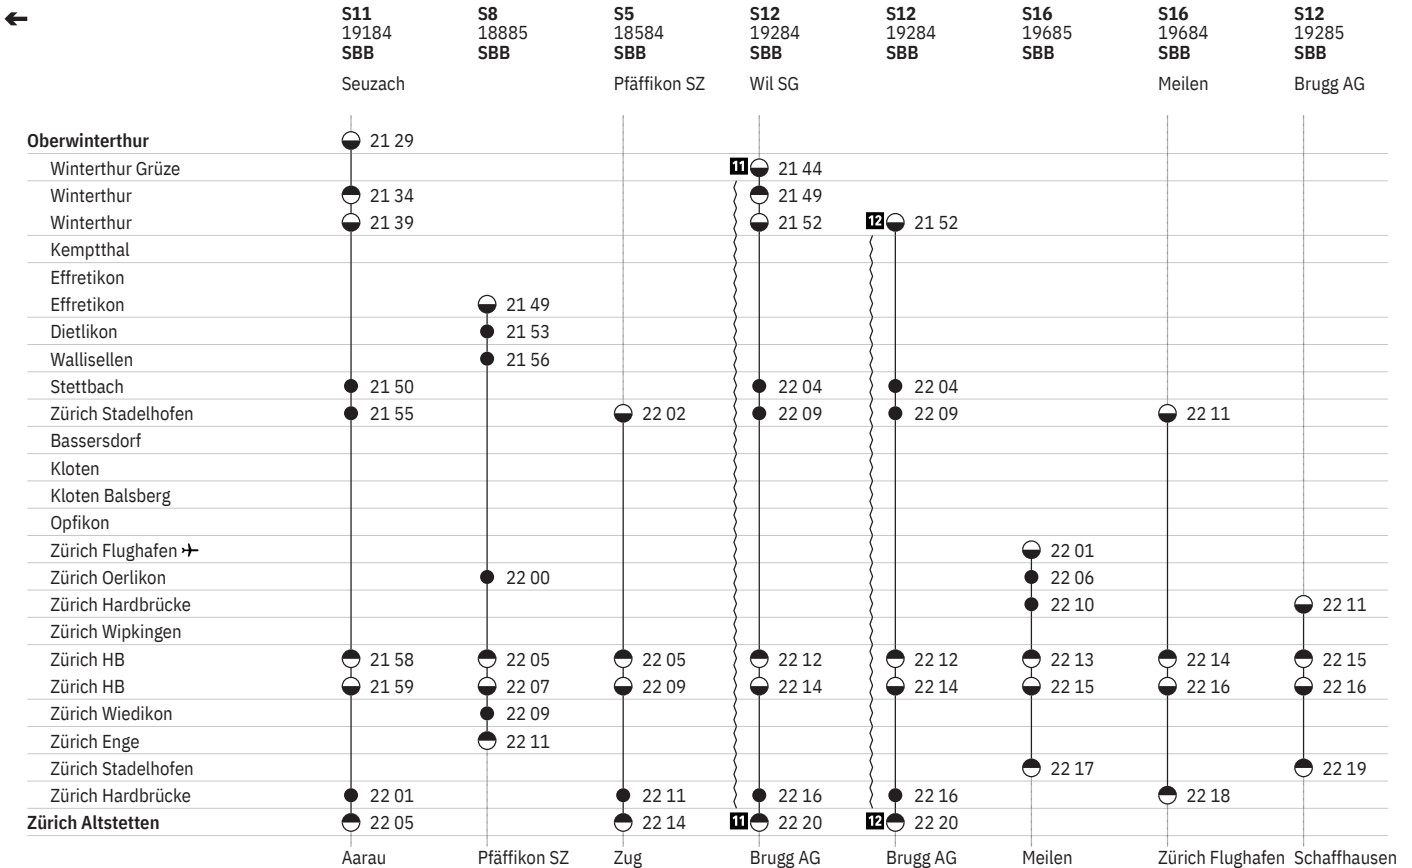

750 Winterthur – Zürich

Stand: 25. März 2020