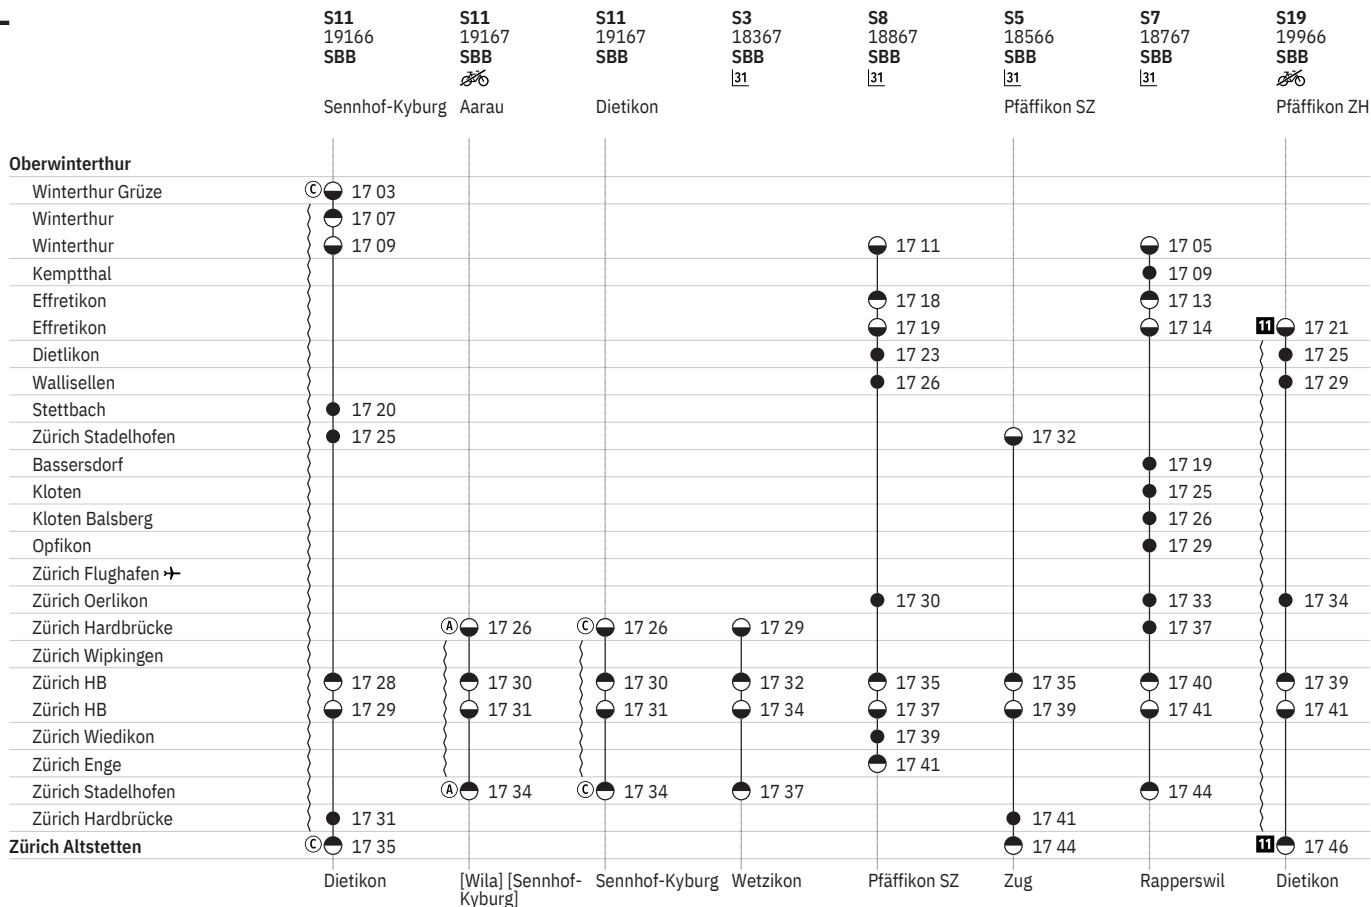

750 Winterthur – Zürich

Stand: 25. März 2020