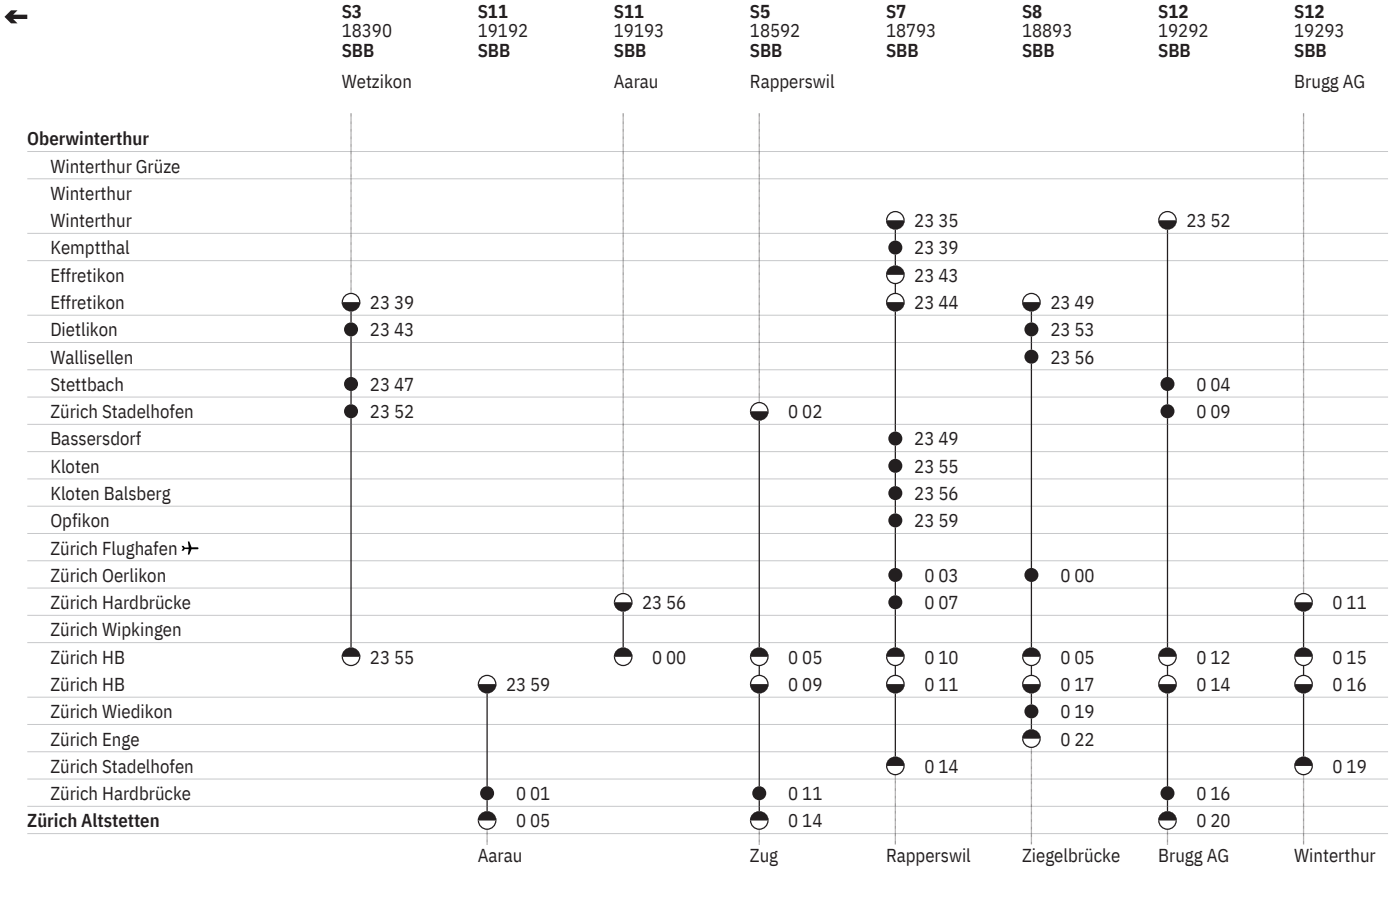

750 Winterthur – Zürich

Stand: 25. März 2020