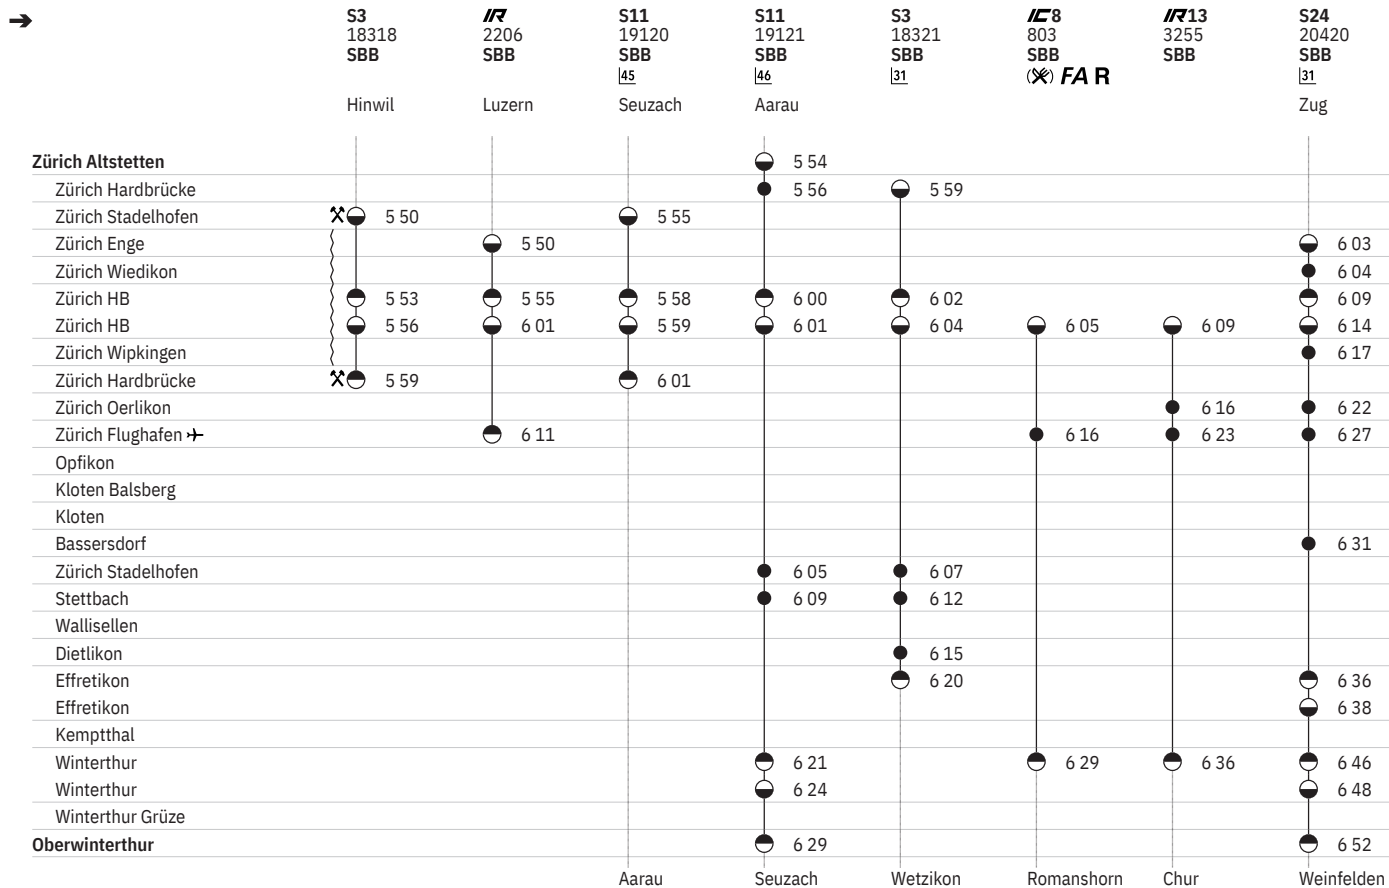

750 Zürich – Winterthur

Stand: 25. März 2020