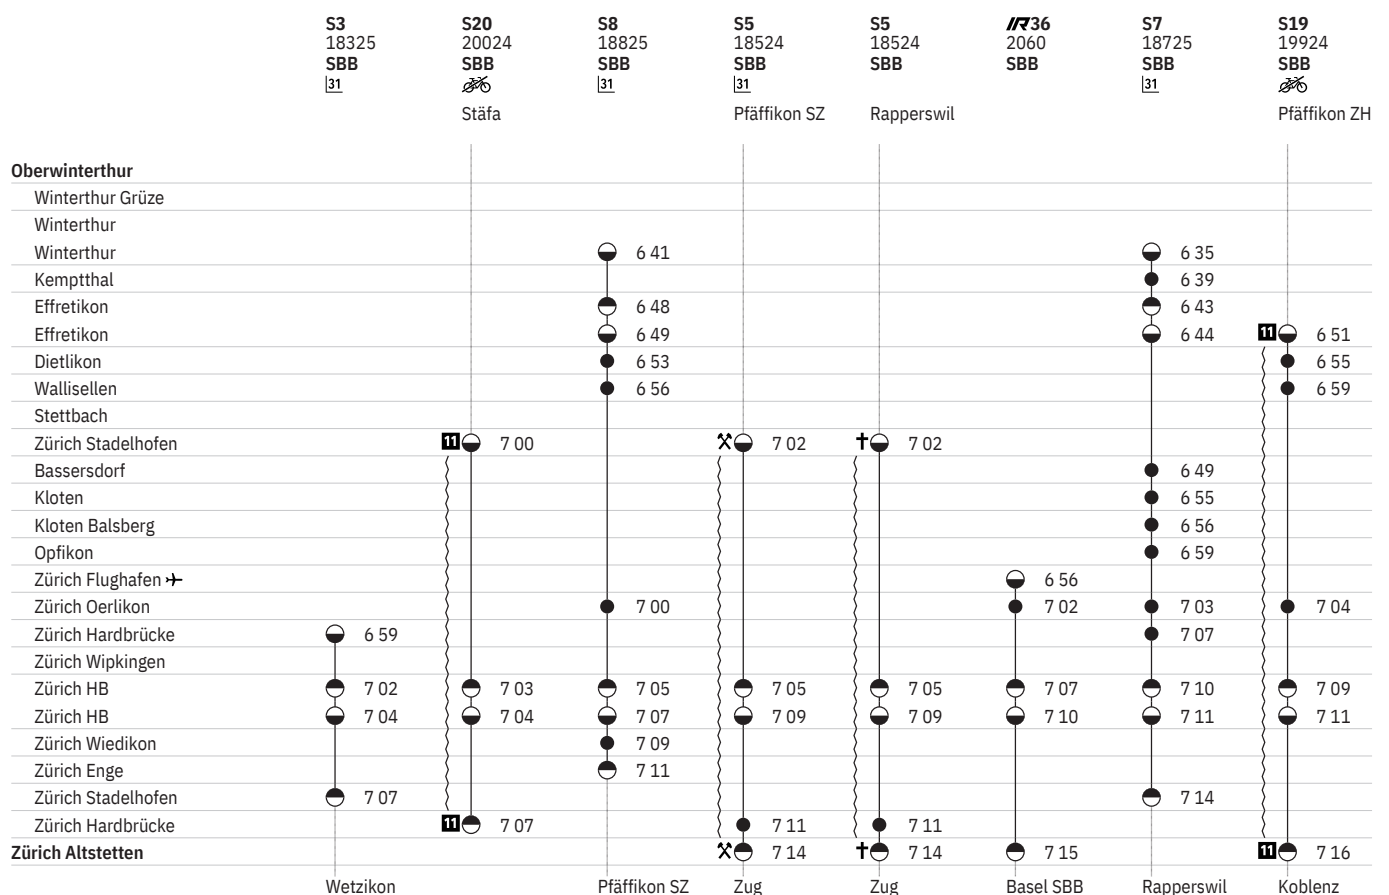

750 Winterthur – Zürich  

Stand: 25. März 2020

750 Winterthur – Zürich  

Stand: 25. März 2020

750 Winterthur – Zürich  

Stand: 25. März 2020

750 Winterthur – Zürich

Stand: 25. März 2020