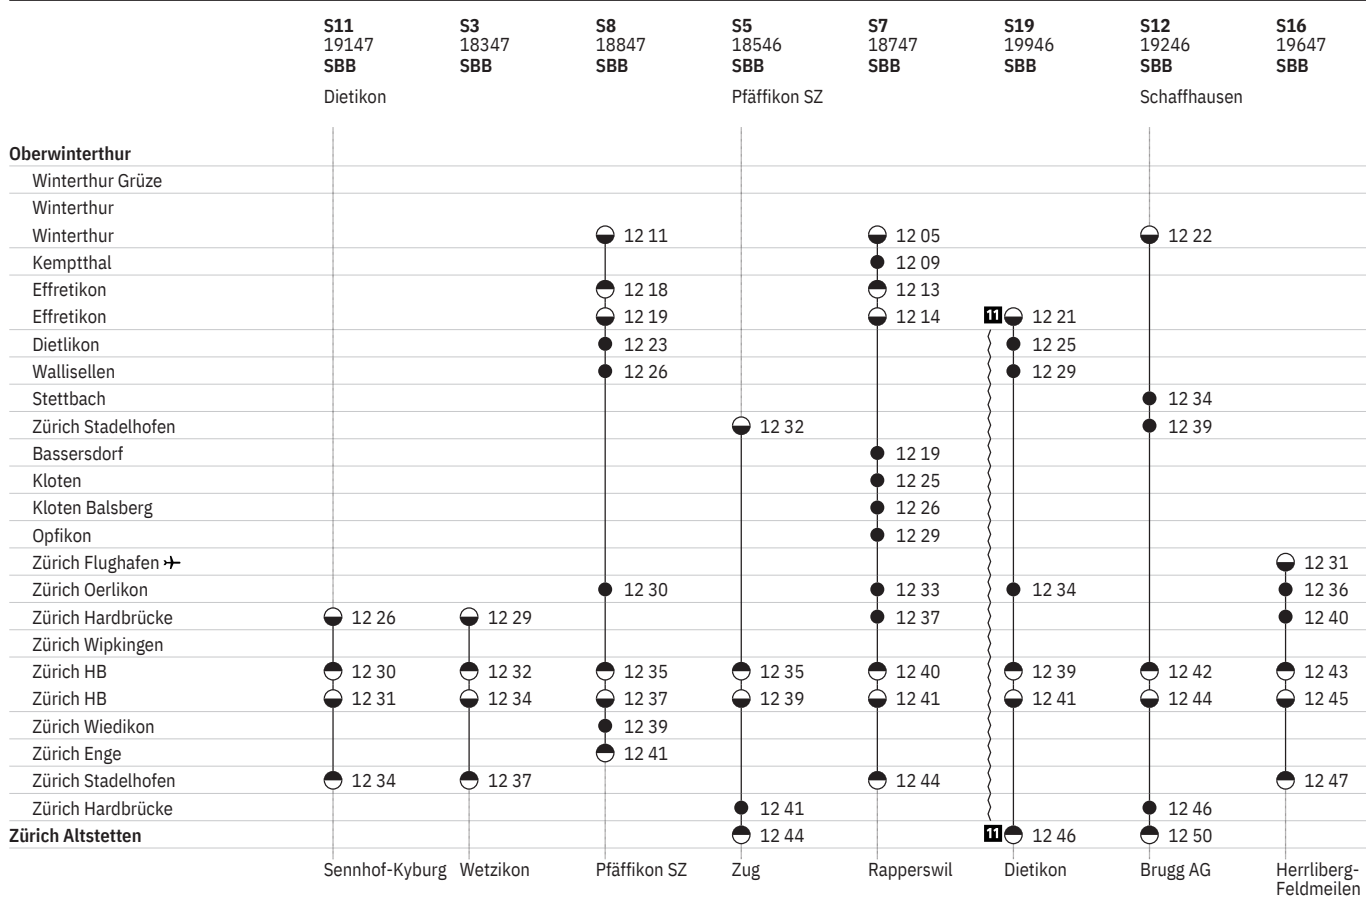

750 Winterthur – Zürich

Stand: 25. März 2020