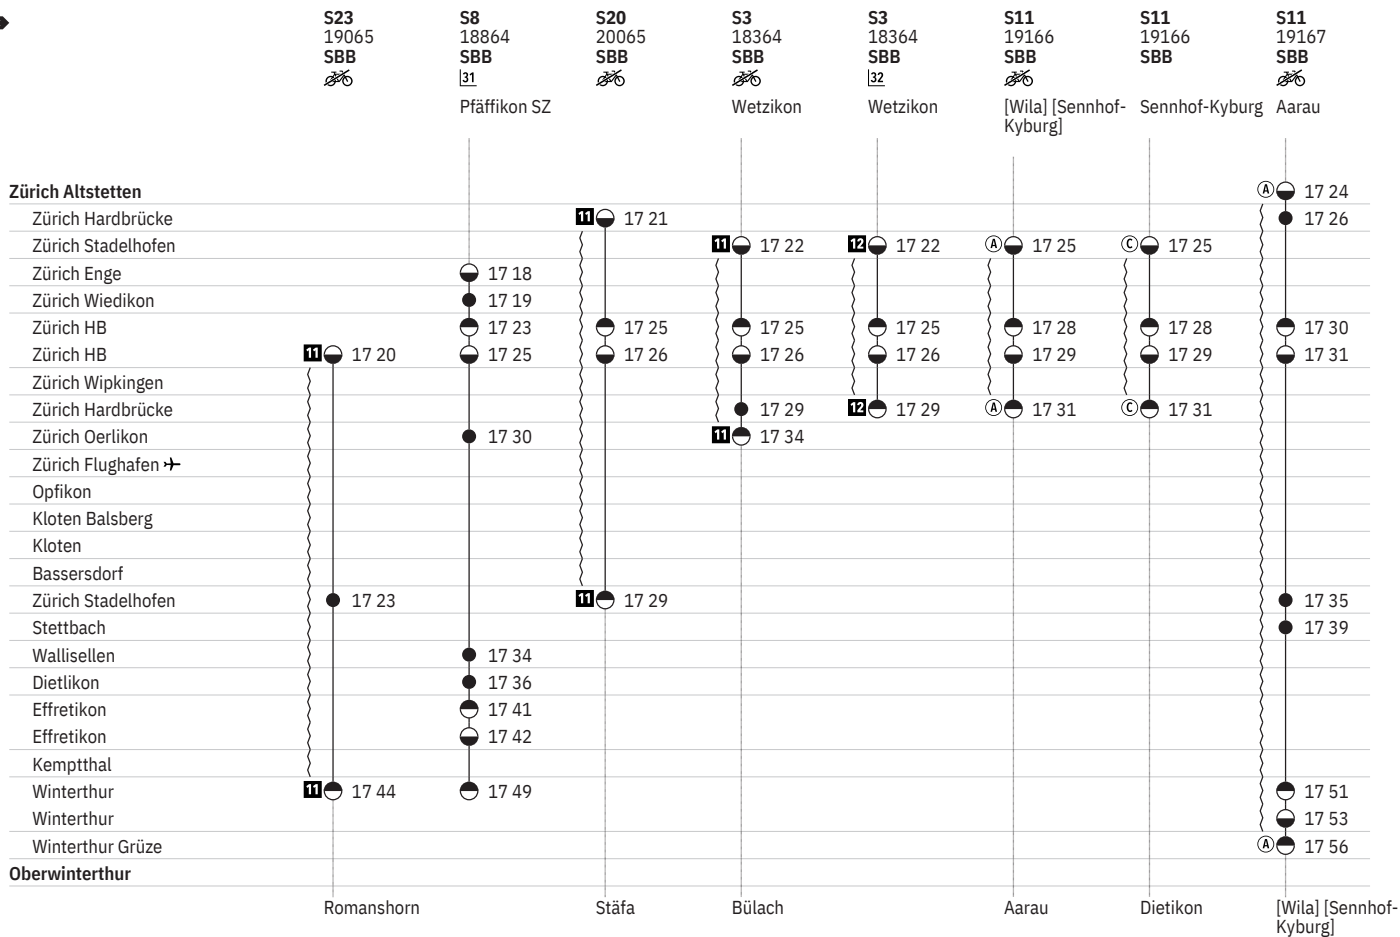

750 Zürich – Winterthur

Stand: 25. März 2020

750 Zürich – Winterthur  

Stand: 25. März 2020

750 Zürich – Winterthur  

Stand: 25. März 2020

750 Zürich – Winterthur  

Stand: 25. März 2020