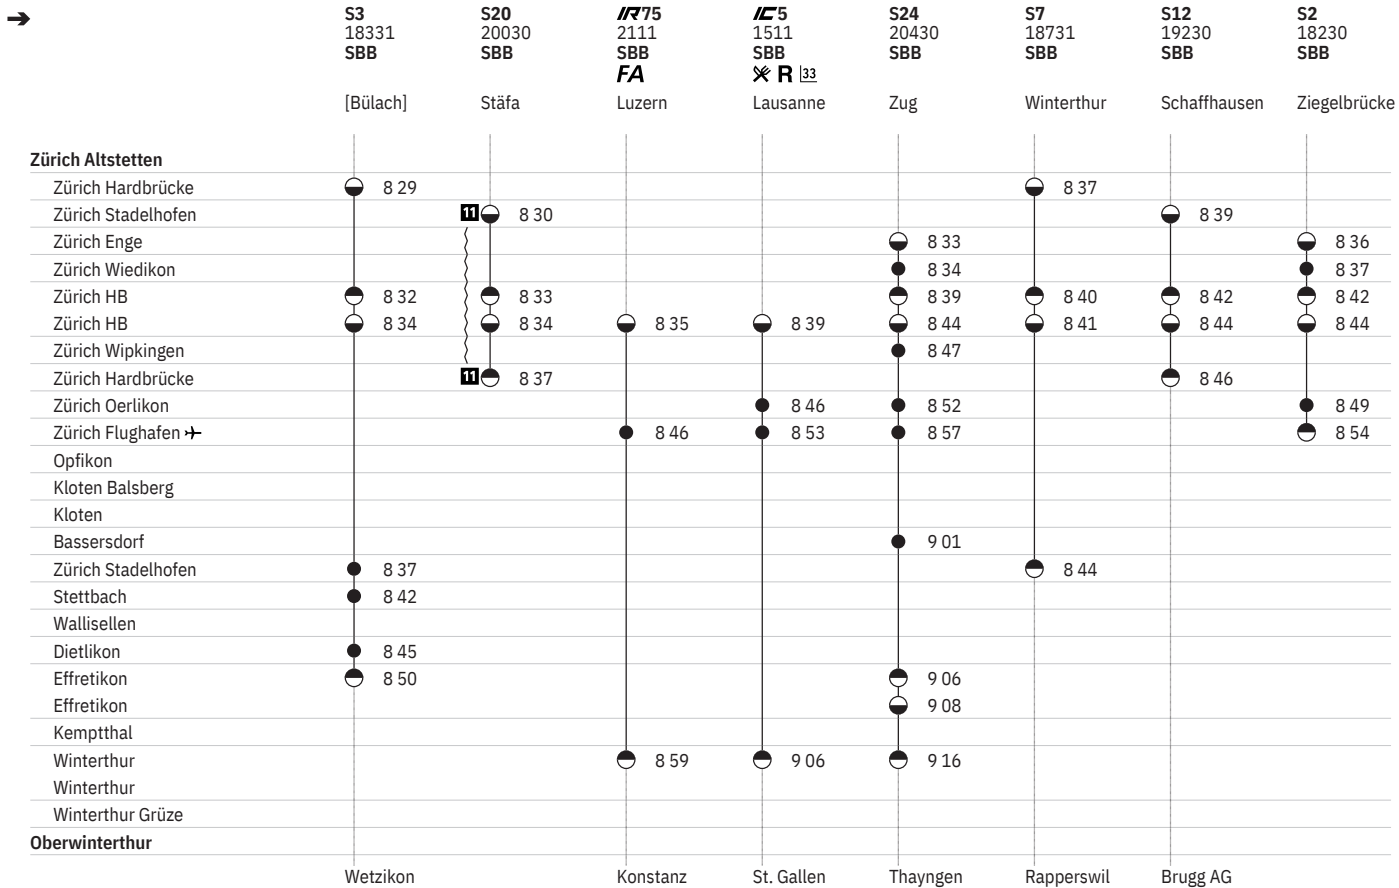

750 Zürich – Winterthur

Stand: 25. März 2020