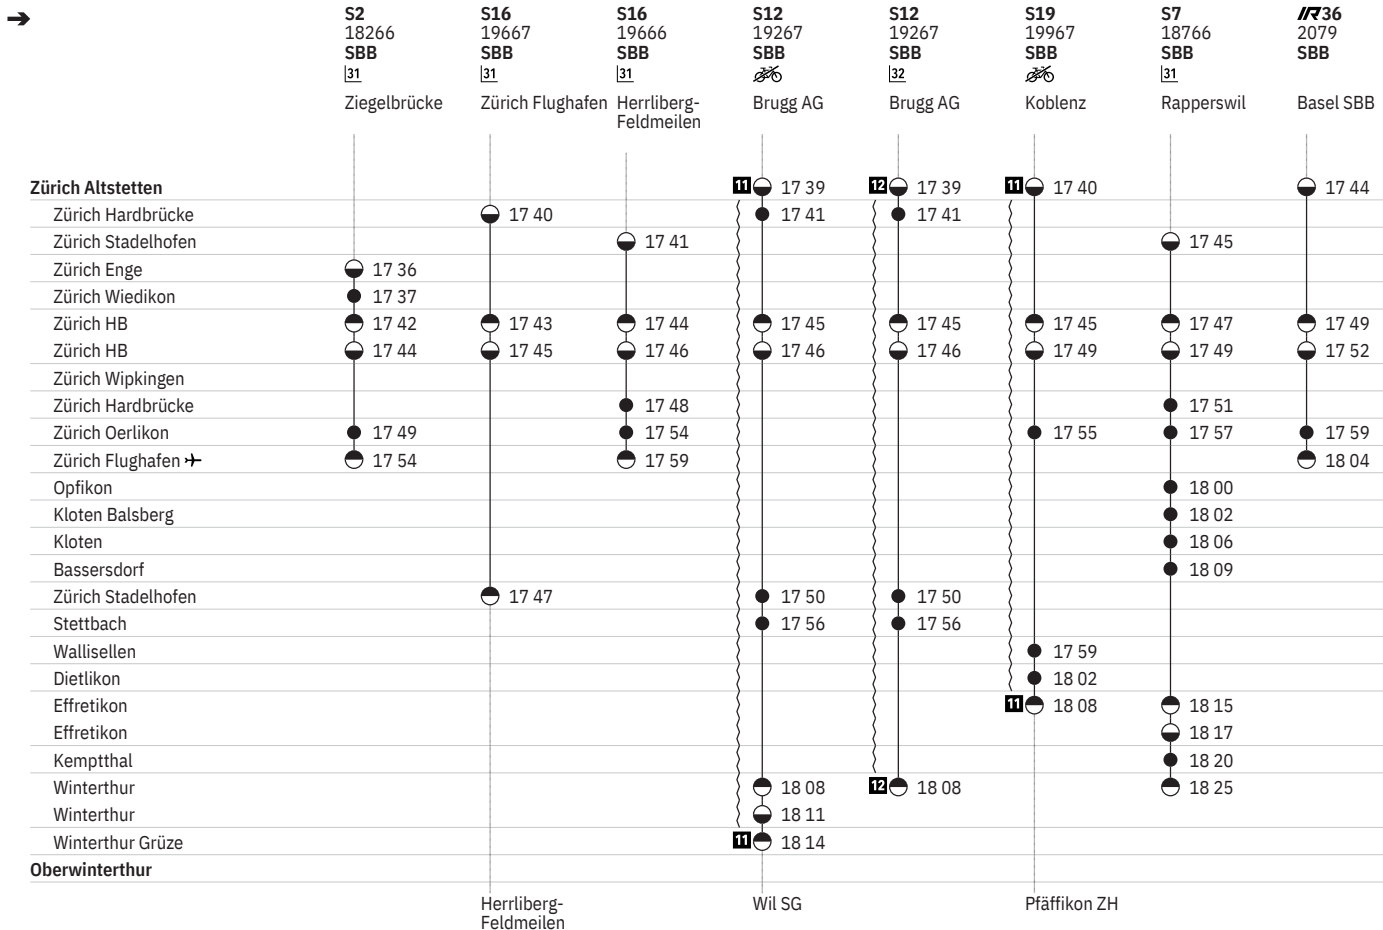

750 Zürich – Winterthur

Stand: 25. März 2020