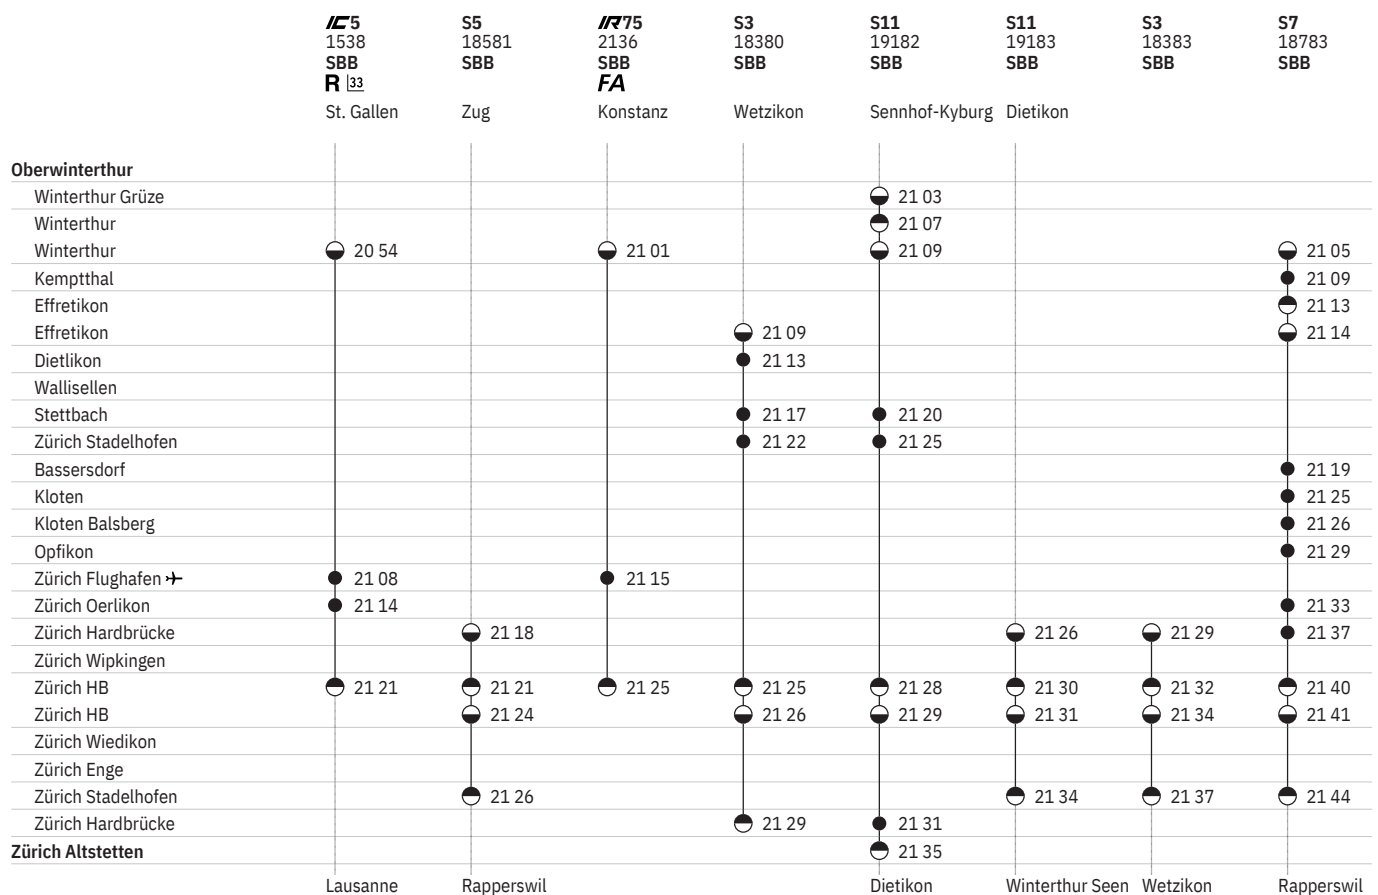

750 Winterthur – Zürich  

Stand: 25. März 2020

750 Winterthur – Zürich  

Stand: 25. März 2020

750 Winterthur – Zürich 

Stand: 25. März 2020

750 Winterthur – Zürich 

Stand: 25. März 2020