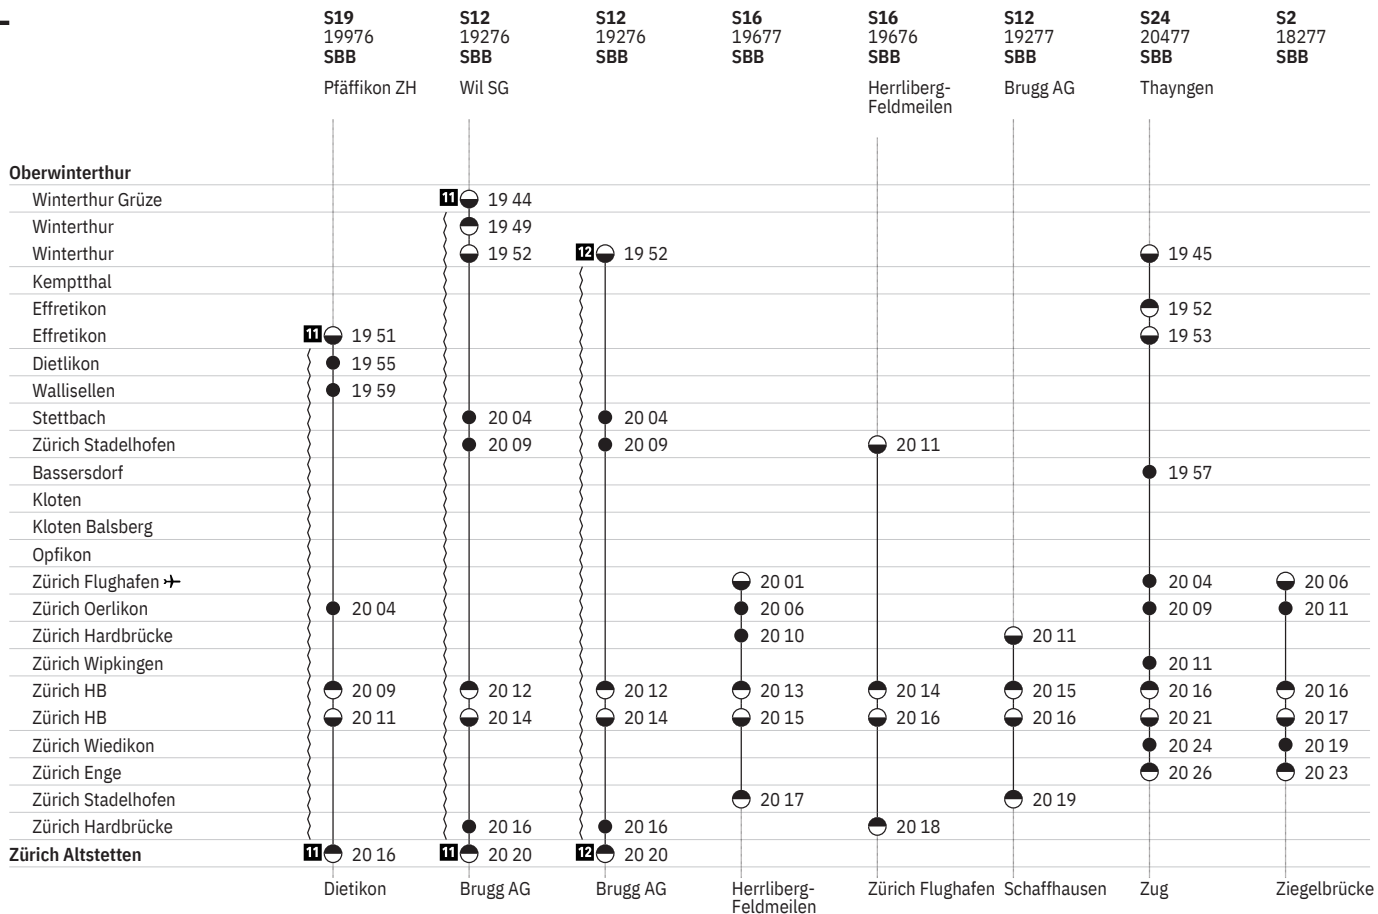

750 Winterthur – Zürich

Stand: 25. März 2020