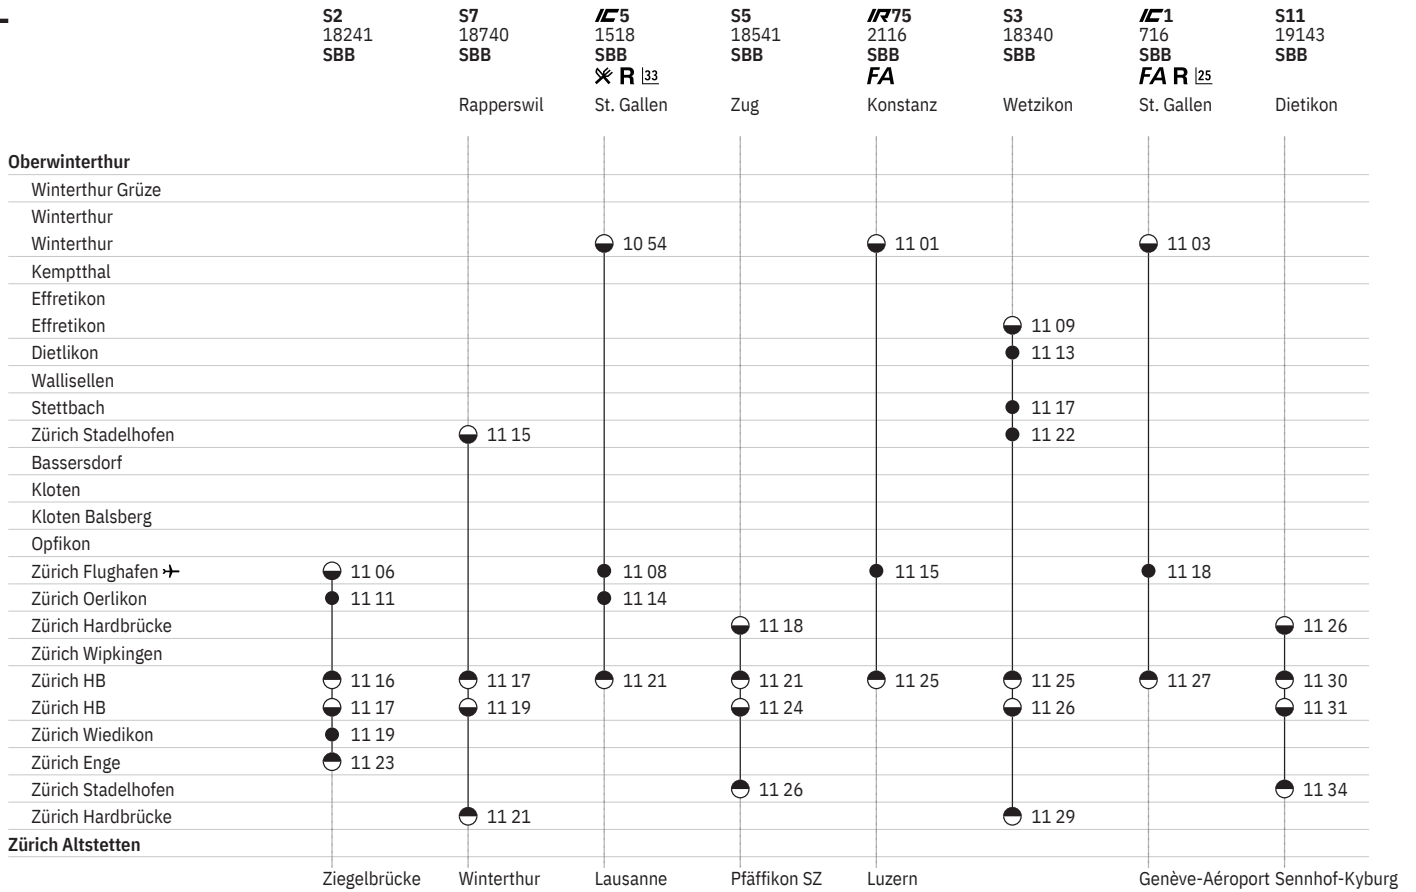

750 Winterthur – Zürich

Stand: 25. März 2020