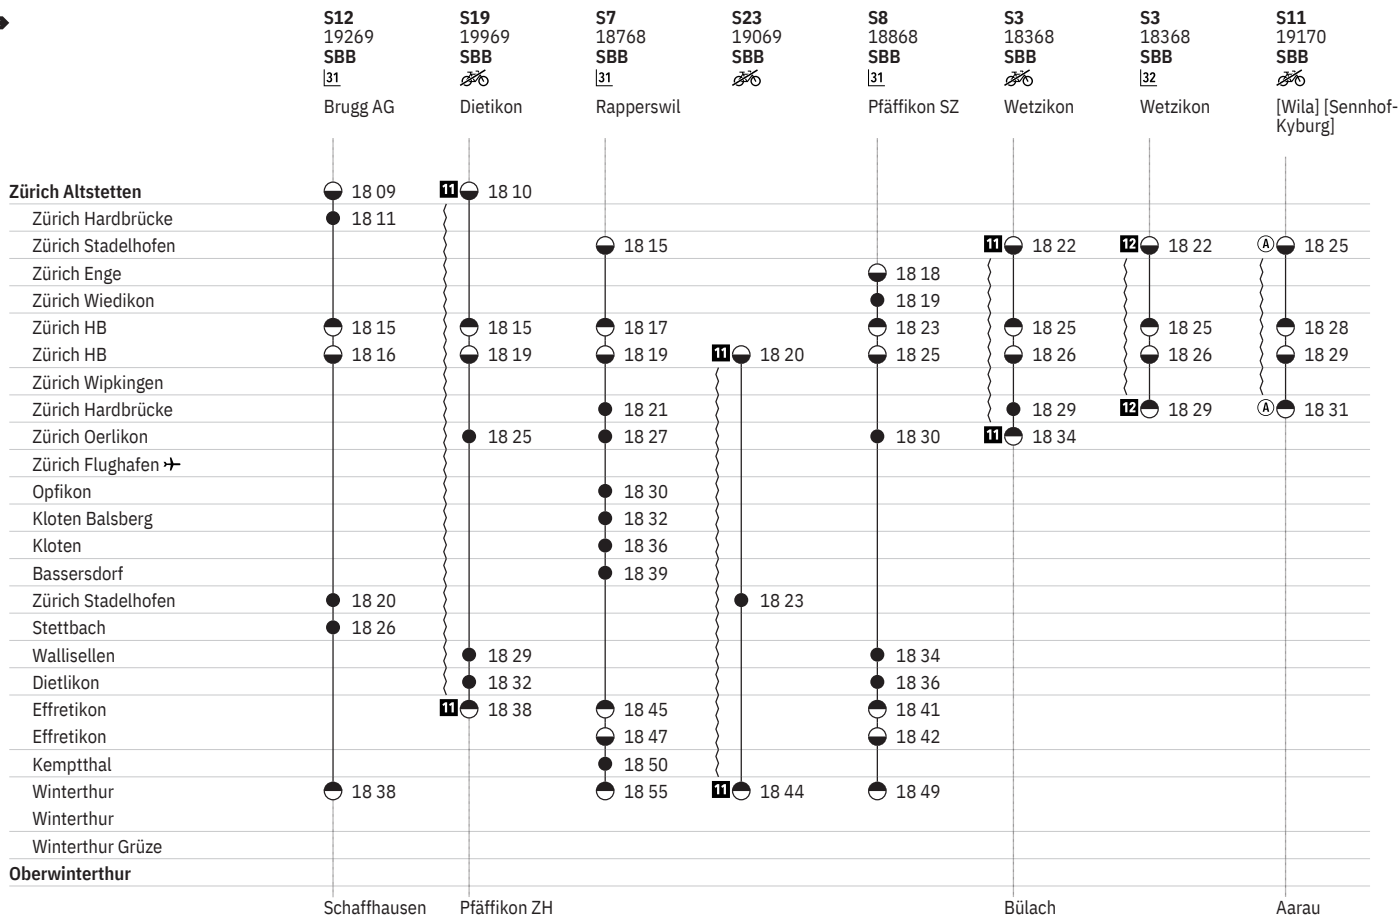

750 Zürich – Winterthur

Stand: 25. März 2020