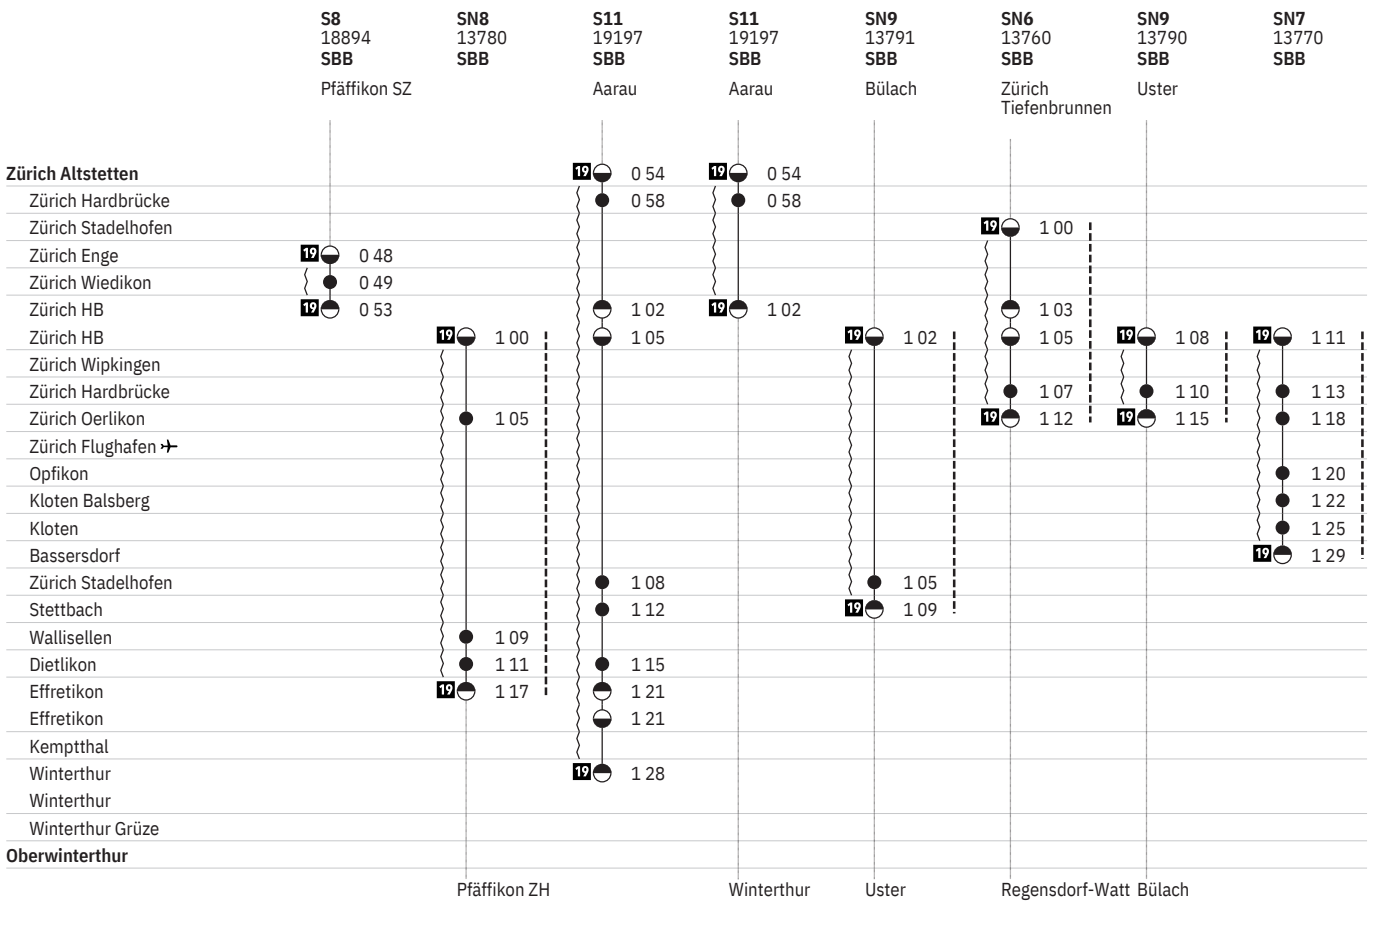

750 Zürich – Winterthur

Stand: 25. März 2020

750 Zürich – Winterthur  

Stand: 25. März 2020

750 Zürich – Winterthur

Stand: 25. März 2020

750 Zürich – Winterthur  

Stand: 25. März 2020