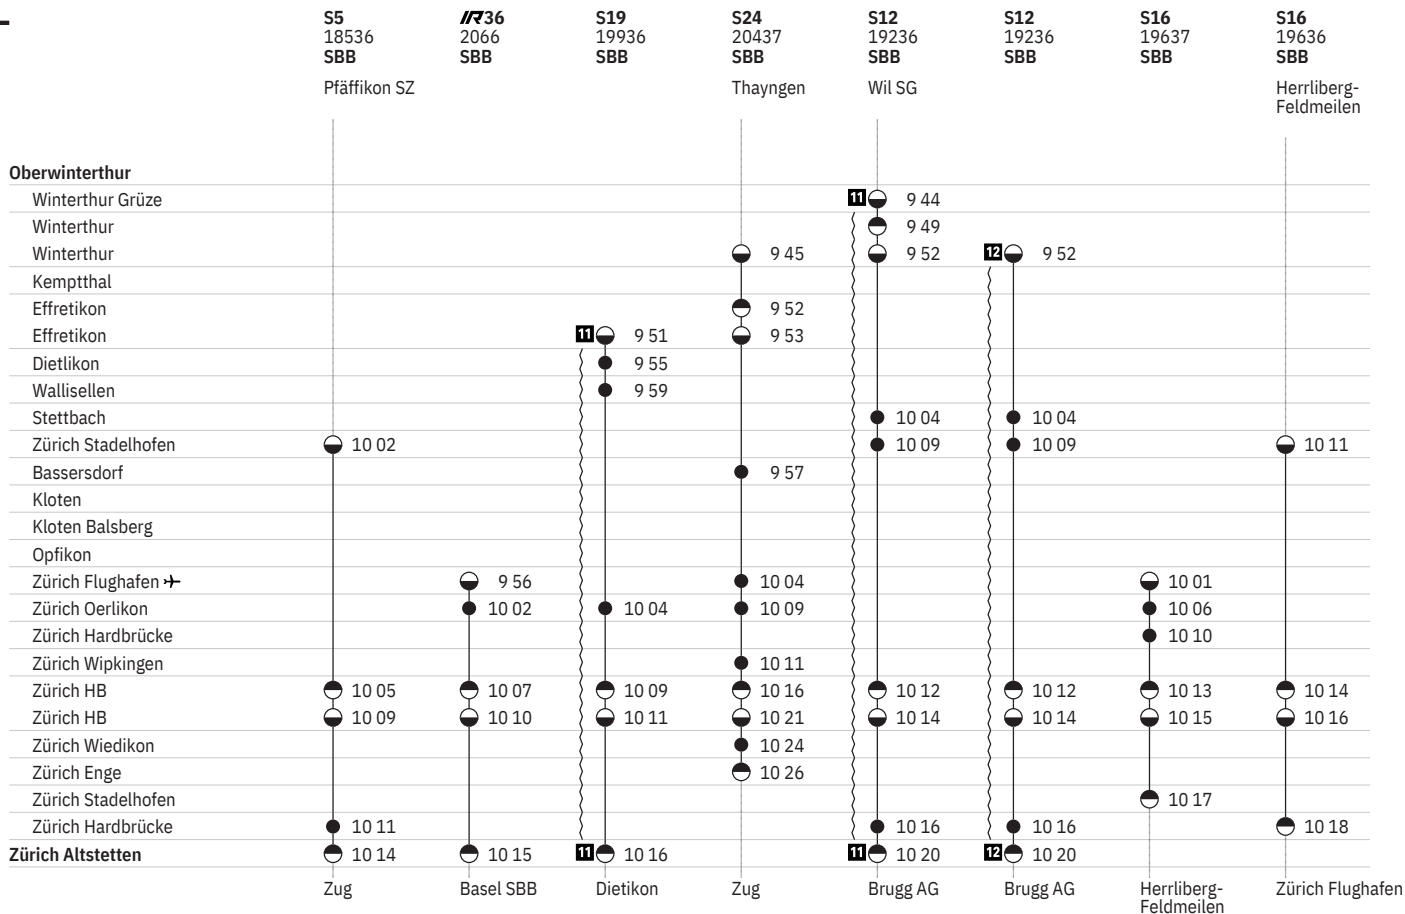

750 Winterthur – Zürich

Stand: 25. März 2020