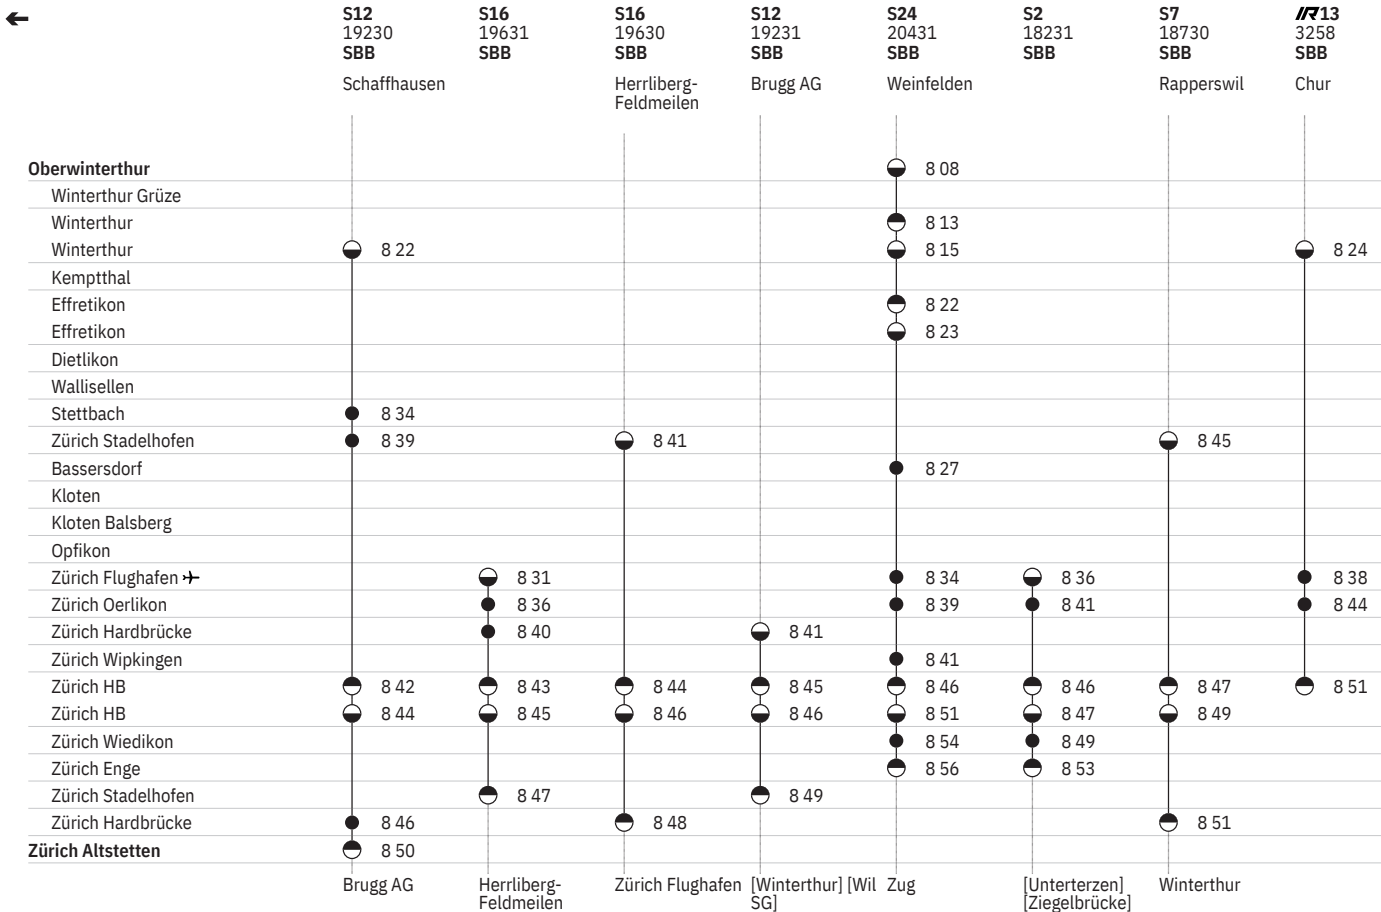

750 Winterthur – Zürich

Stand: 25. März 2020