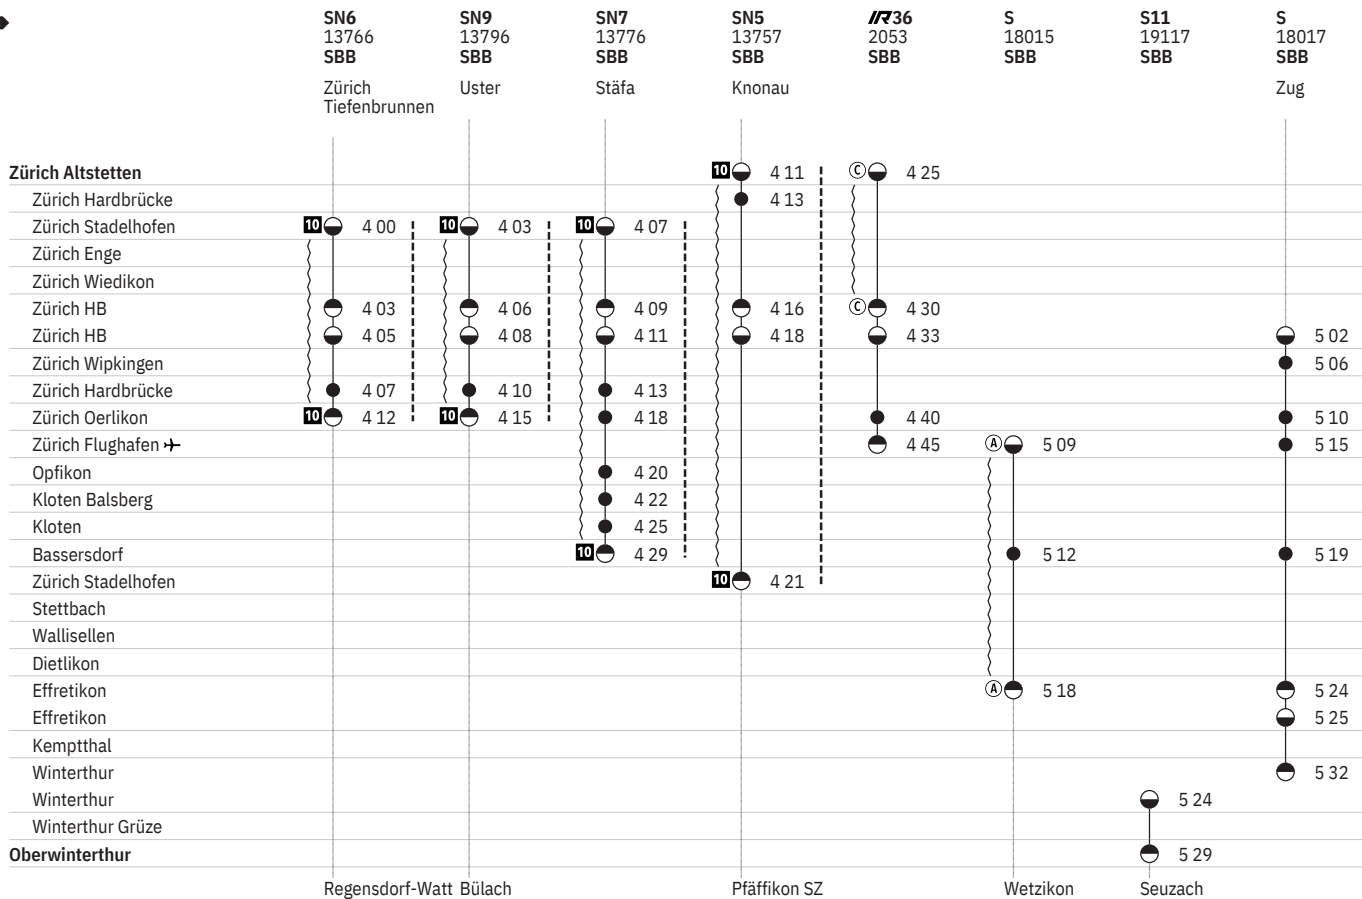

750 Zürich – Winterthur  

Stand: 25. März 2020

750 Zürich – Winterthur  

Stand: 25. März 2020

750 Zürich – Winterthur  

Stand: 25. März 2020

	S12 19218 SBB	S24 20418 SBB 43	S16 19618 SBB	S12 19219 SBB	S12 19219 SBB	S7 18718 SBB 44	IR36 2055 SBB	S8 18818 SBB
	Winterthur		Rapperswil	Brugg AG	Brugg AG	Zürich Tiefenbrunnen	Basel SBB	Rapperswil
<b>Zürich Altstetten</b>				11 5 39	12 5 39		5 44	
Zürich Hardbrücke				● 5 41	● 5 41			
Zürich Stadelhofen	● 5 39		● 5 41			● 5 45		
Zürich Enge								● 5 48
Zürich Wiedikon								● 5 49
Zürich HB	● 5 42		● 5 44	● 5 45	● 5 45	● 5 47	● 5 49	● 5 53
Zürich HB	● 5 44	● 5 44	● 5 46	● 5 46	● 5 46	● 5 49	● 5 52	● 5 55
Zürich Wipkingen		● 5 47						
Zürich Hardbrücke	● 5 46		● 5 48			● 5 51		
Zürich Oerlikon		● 5 52	● 5 54			● 5 57	● 5 59	● 6 00
Zürich Flughafen →		● 5 57	● 5 59				● 6 04	
Opfikon						● 6 00		
Kloten Balsberg						● 6 02		
Kloten						● 6 06		
Bassersdorf		● 6 01				● 6 09		
Zürich Stadelhofen				● 5 50	● 5 50			
Stettbach				● 5 56	● 5 56			
Wallisellen								● 6 04
Dietlikon								● 6 06
Effretikon		● 6 06				● 6 15		● 6 11
Effretikon		● 6 08				● 6 17		● 6 12
Kempthal						● 6 20		
Winterthur		● 6 16		● 6 08	12 ● 6 08	● 6 25		● 6 19
Winterthur				● 6 11				
Winterthur Grüze				11 ● 6 14				
<b>Oberwinterthur</b>								
	Brugg AG	Thayngen		Wil SG				