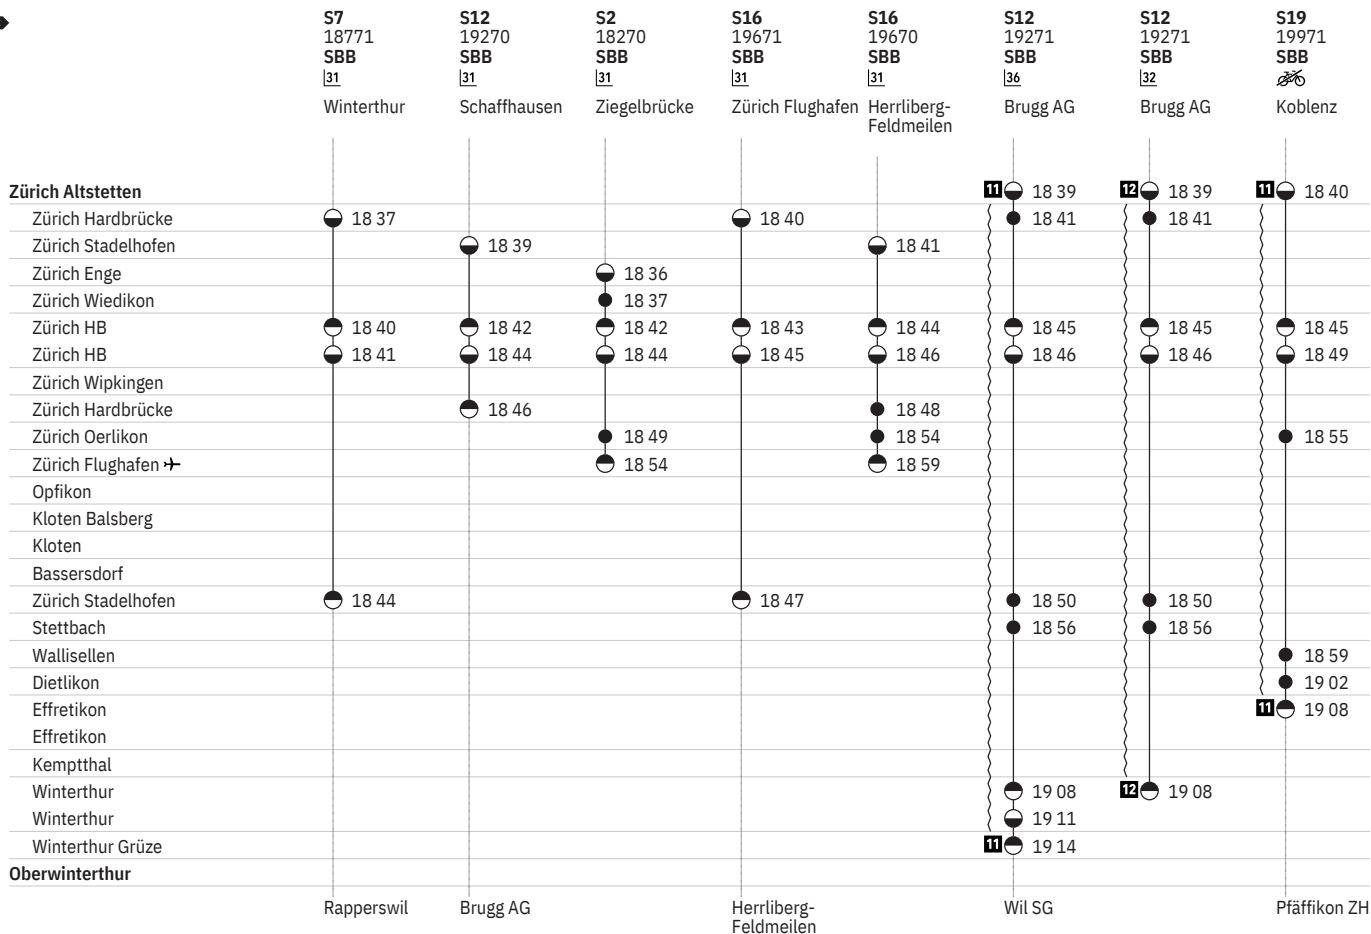

750 Zürich – Winterthur

Stand: 25. März 2020