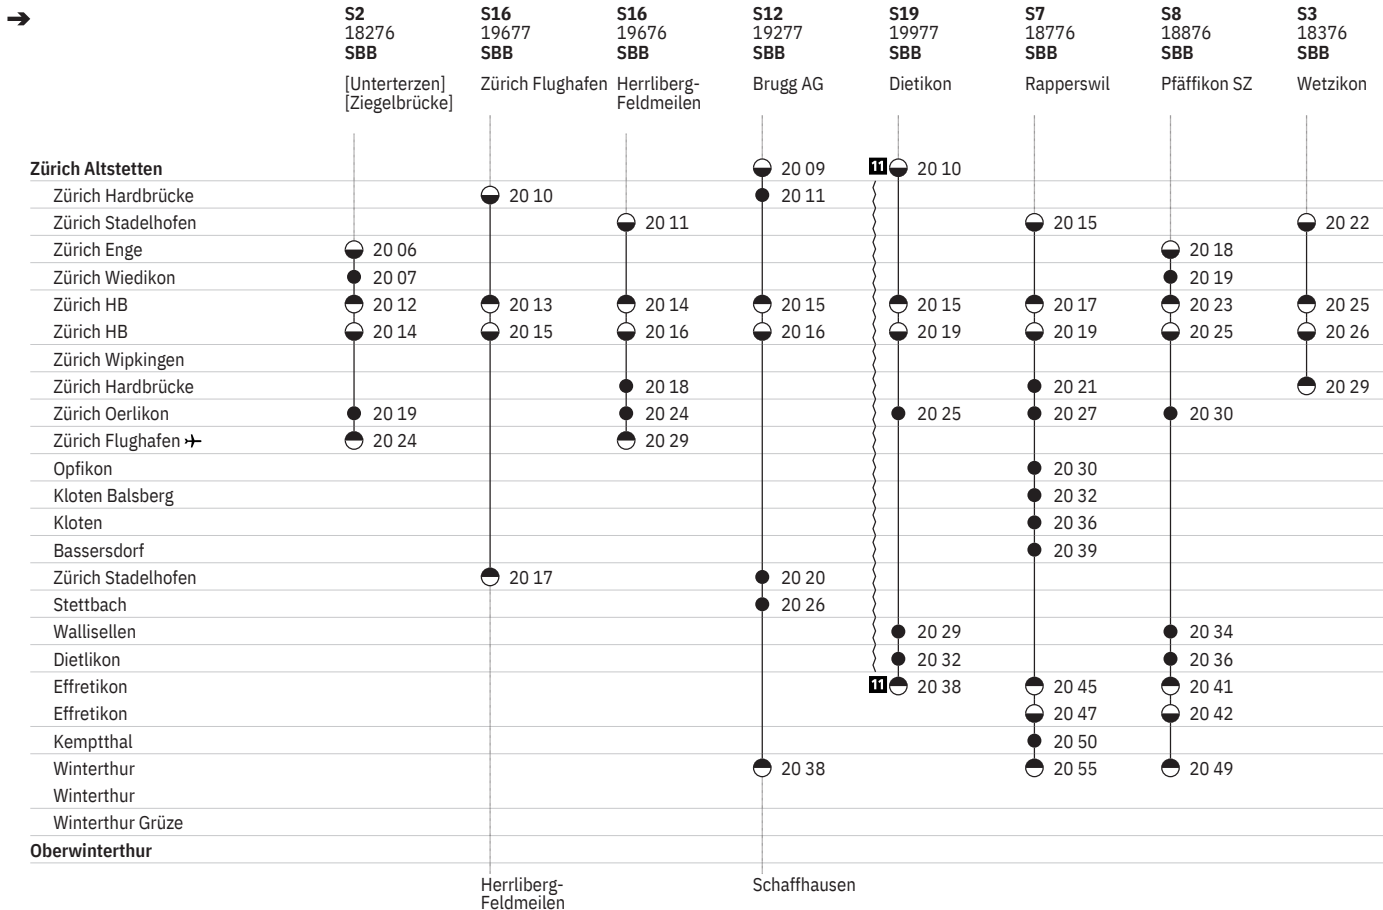

750 Zürich – Winterthur

Stand: 25. März 2020