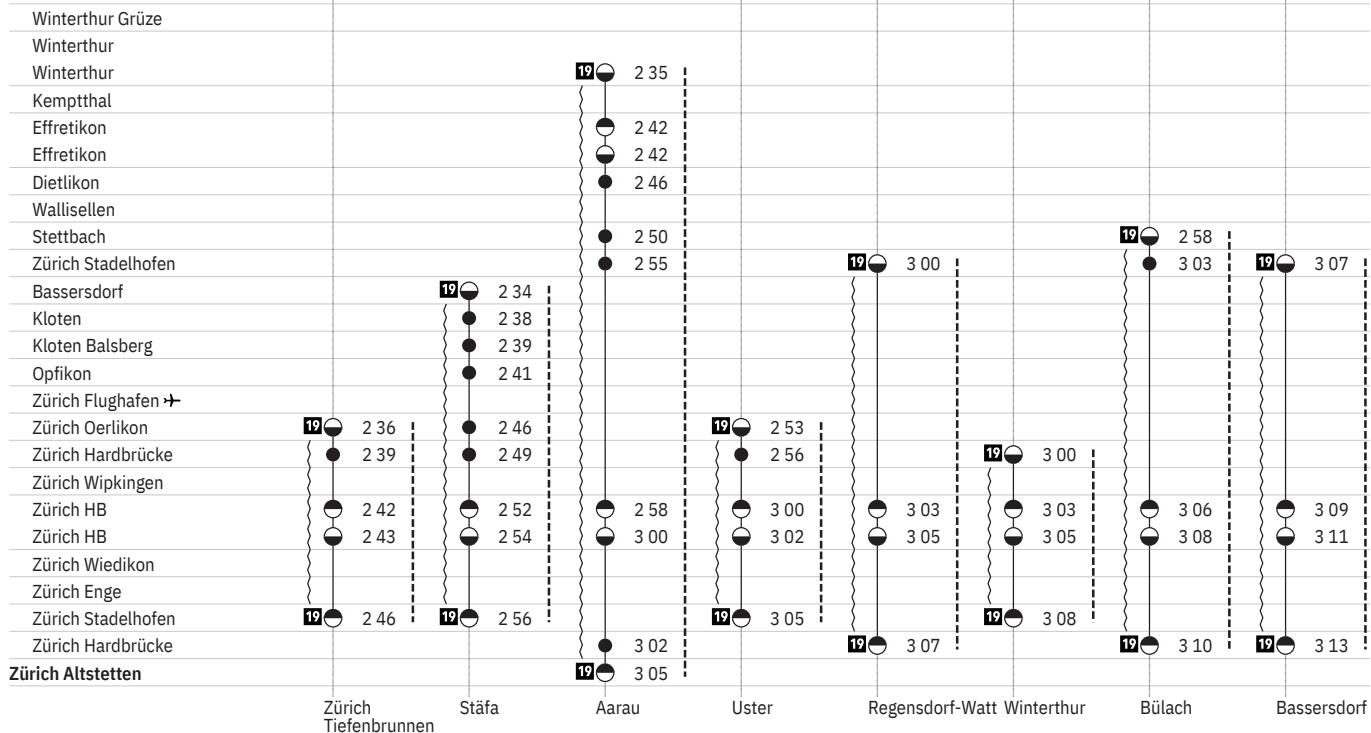

750 Winterthur – Zürich

Stand: 25. März 2020

SN6 13765 SBB Regensdorf-Watt	SN7 13775 SBB Stäfa	SN1 13714 SBB Aarau	SN9 13795 SBB Uster	SN6 13764 SBB Regensdorf-Watt Tiefenbrunnen	SN1 13715 SBB Winterthur	SN9 13794 SBB Bülach	SN7 13774 SBB Bassersdorf

Oberwinterthur