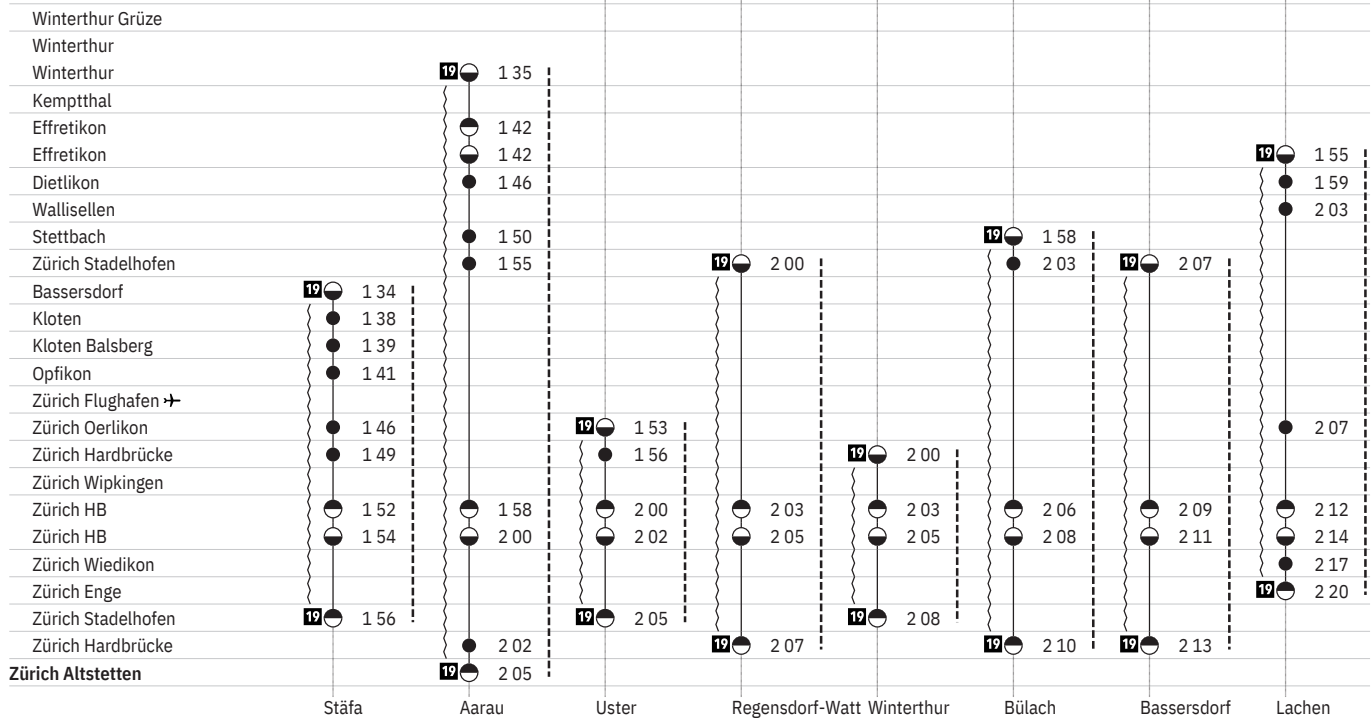

750 Winterthur – Zürich

Stand: 25. März 2020

SN7 13773 SBB	SN1 13712 SBB	SN9 13793 SBB	SN6 13762 SBB	SN1 13713 SBB	SN9 13792 SBB	SN7 13772 SBB	SN8 13783 SBB
		Bülach	Zürich Tiefenbrunnen	Aarau	Uster	Stäfa	Pfäffikon ZH

Oberwinterthur