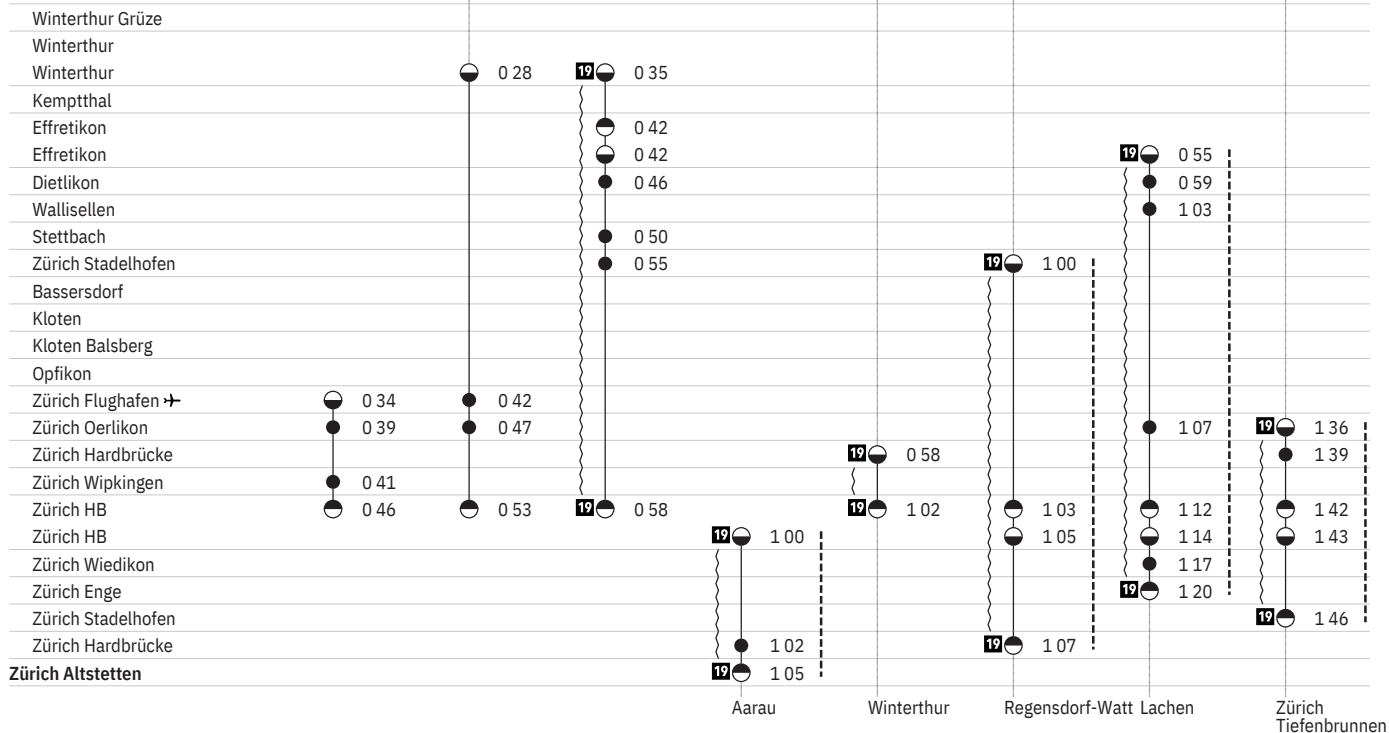

750 Winterthur – Zürich

Stand: 25. März 2020

S24 20495 SBB	IR13 3290 SBB	S 18098 SBB	SN1 13710 SBB	S11 19197 SBB	SN6 13760 SBB	SN8 13781 SBB	SN6 13763 SBB
	St. Gallen			Aarau	Zürich Tiefenbrunnen		Regensdorf-Watt

Oberwinterthur