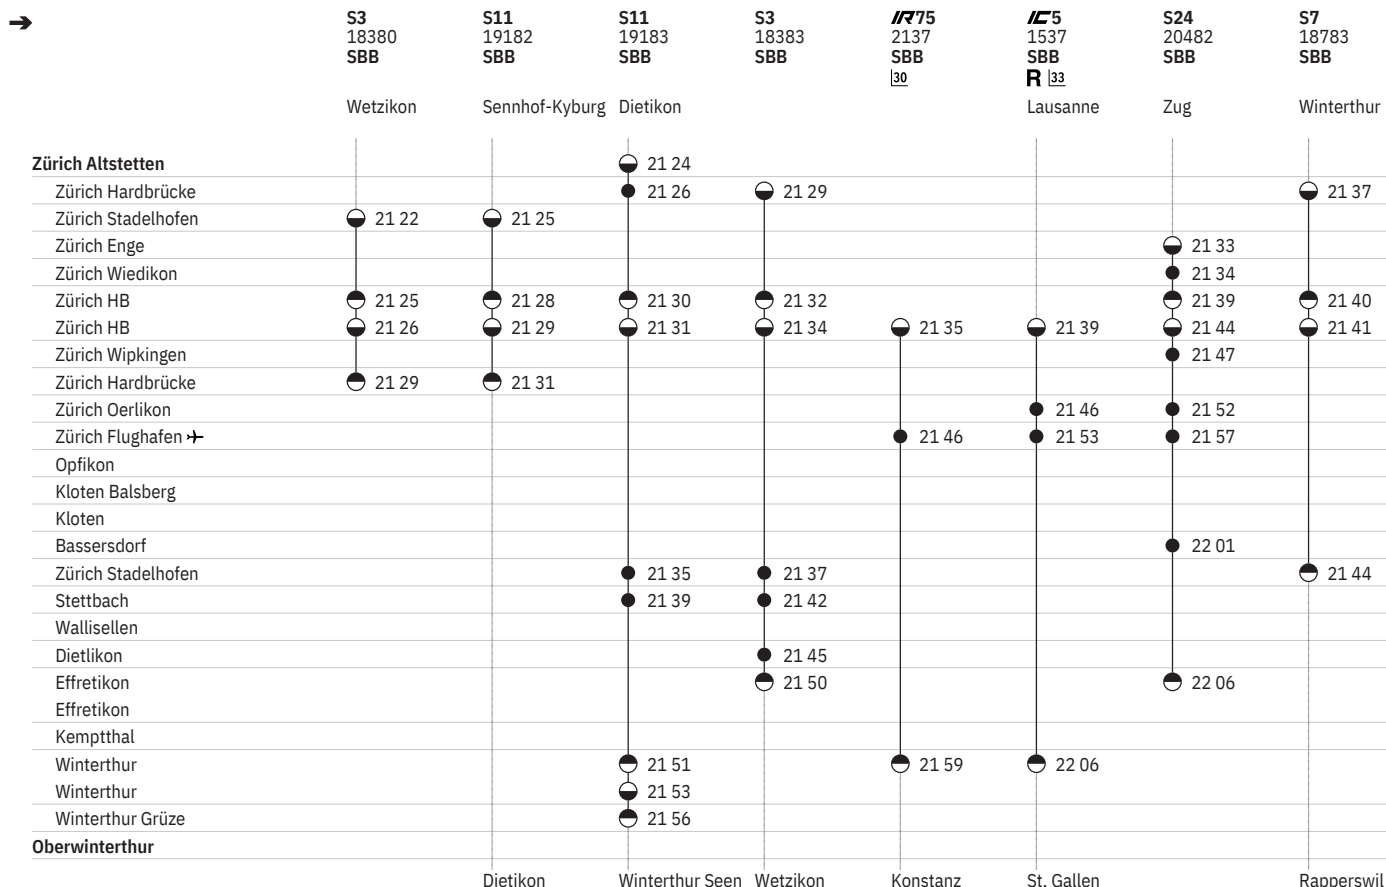

750 Zürich – Winterthur

Stand: 25. März 2020