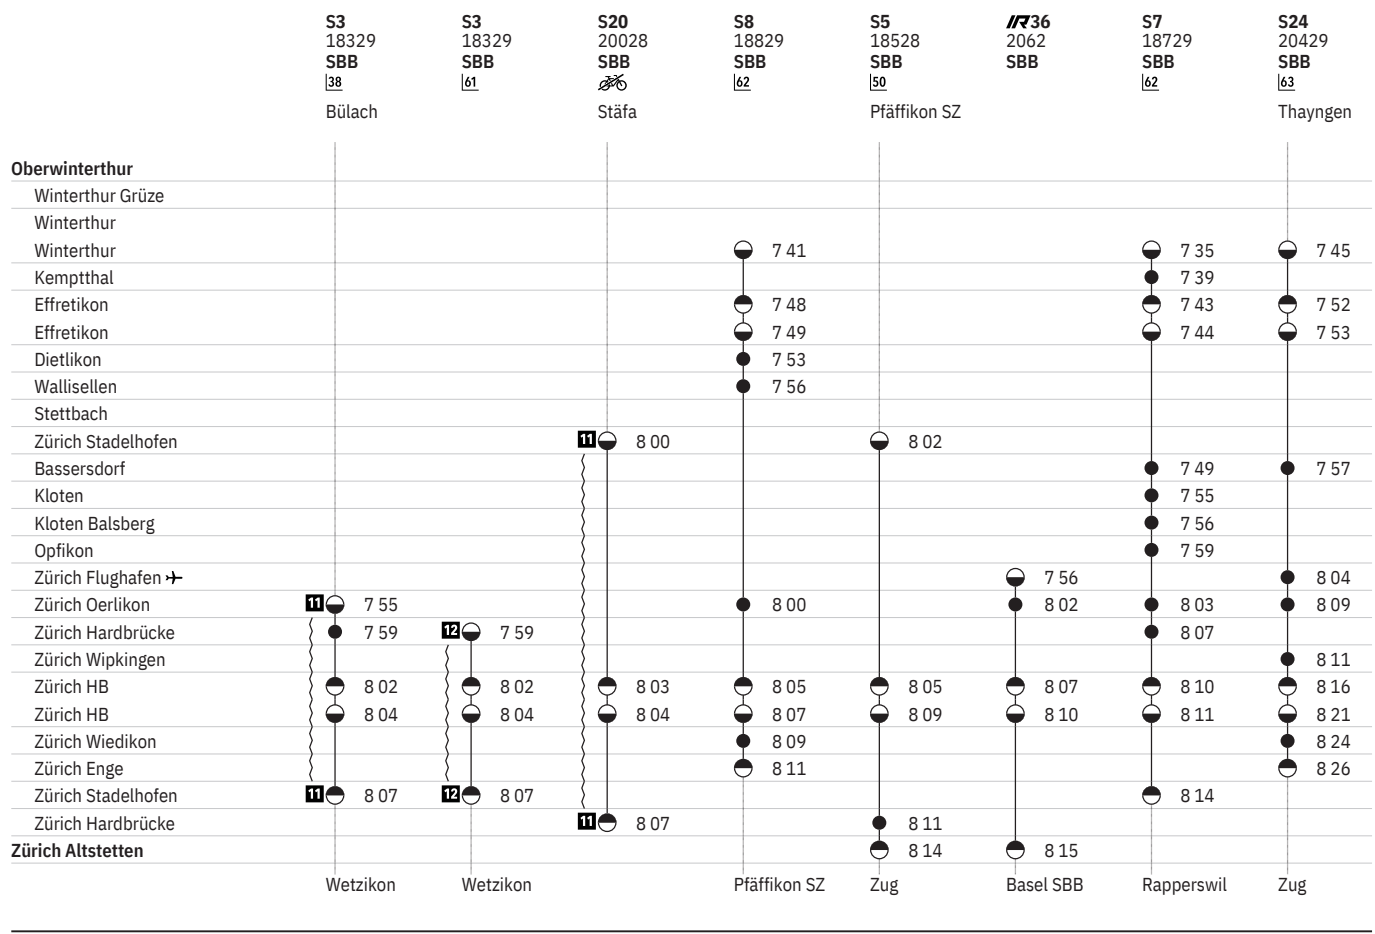

750 Winterthur – Zürich

Stand: 25. März 2020