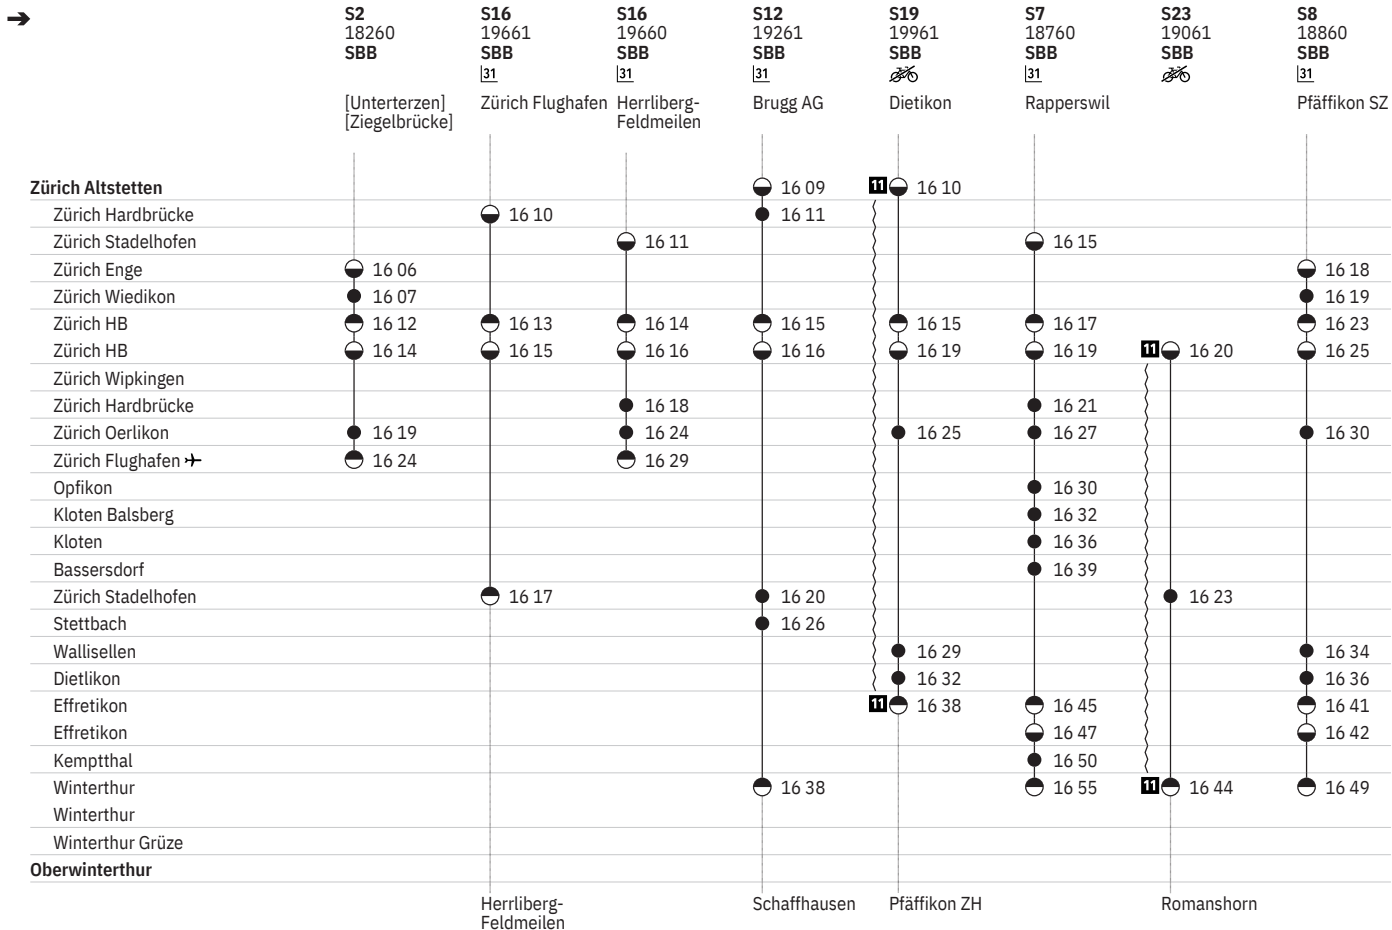

750 Zürich – Winterthur  

Stand: 25. März 2020

750 Zürich – Winterthur  

Stand: 25. März 2020

750 Zürich – Winterthur

Stand: 25. März 2020

750 Zürich – Winterthur

Stand: 25. März 2020