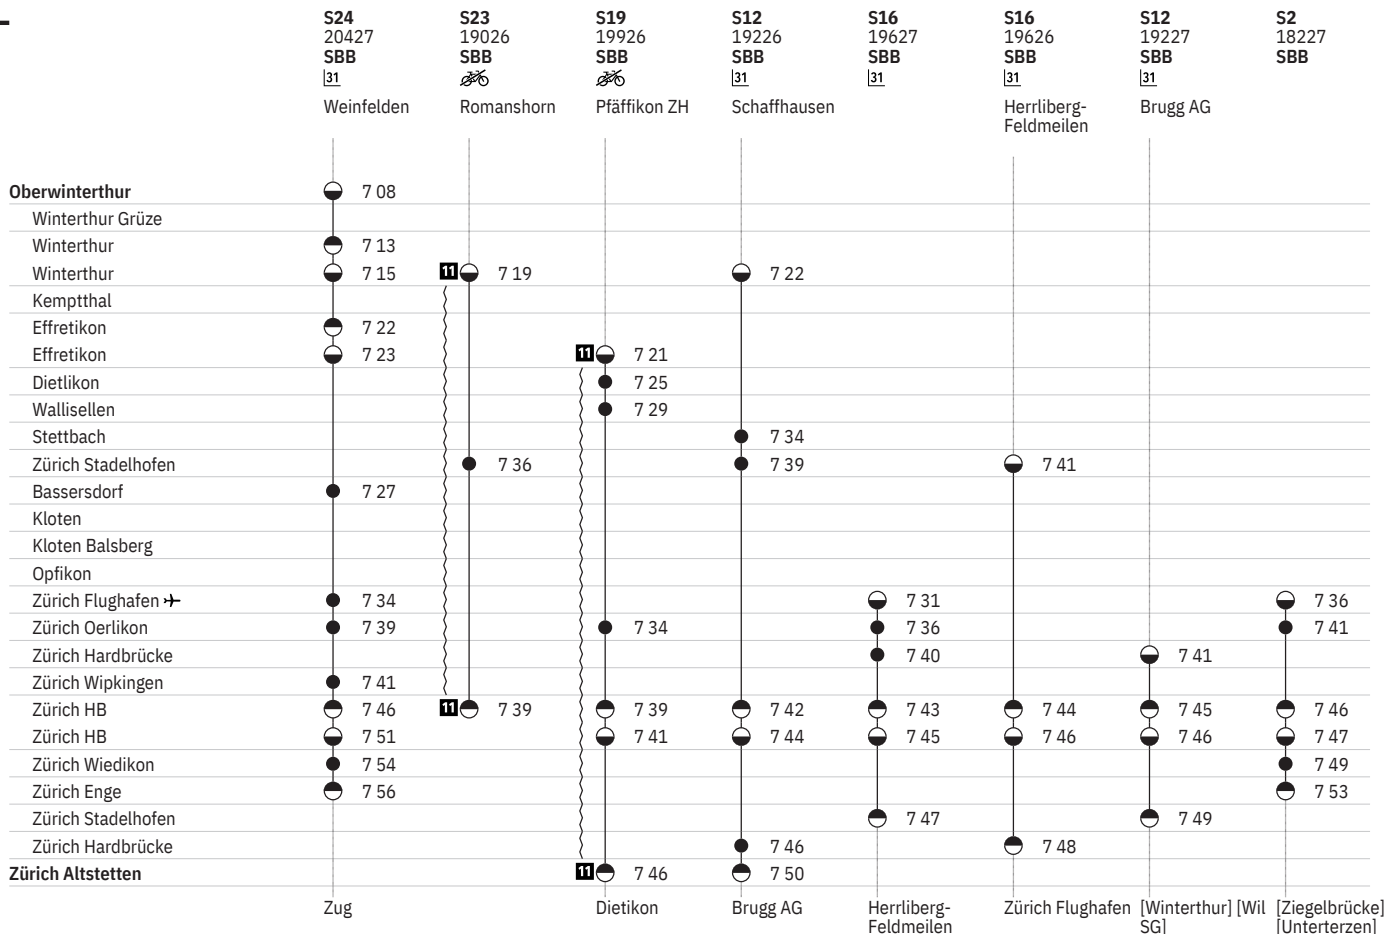

750 Winterthur – Zürich

Stand: 25. März 2020