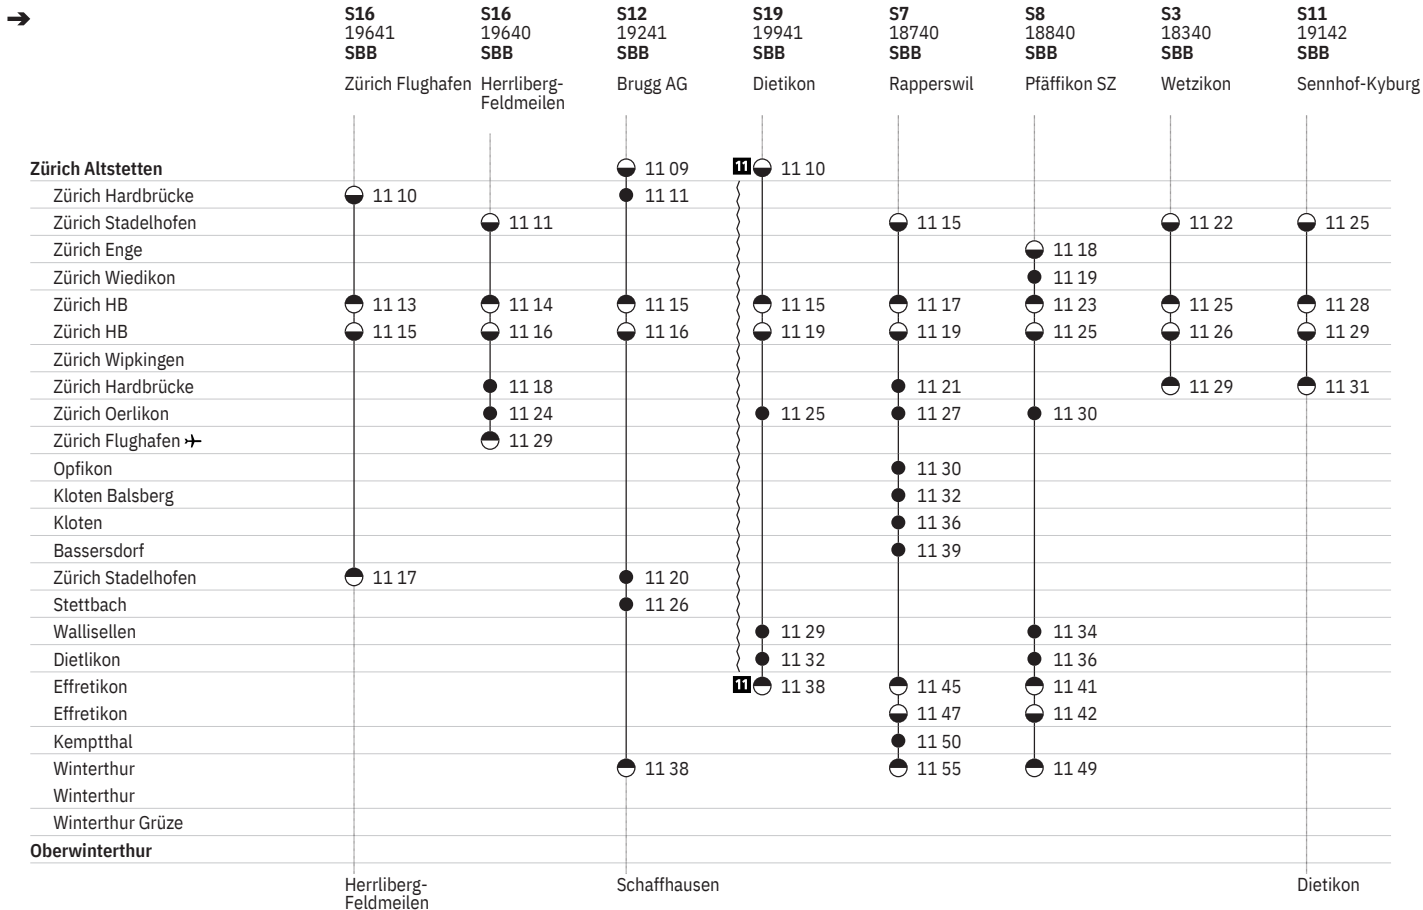

750 Zürich – Winterthur

Stand: 25. März 2020