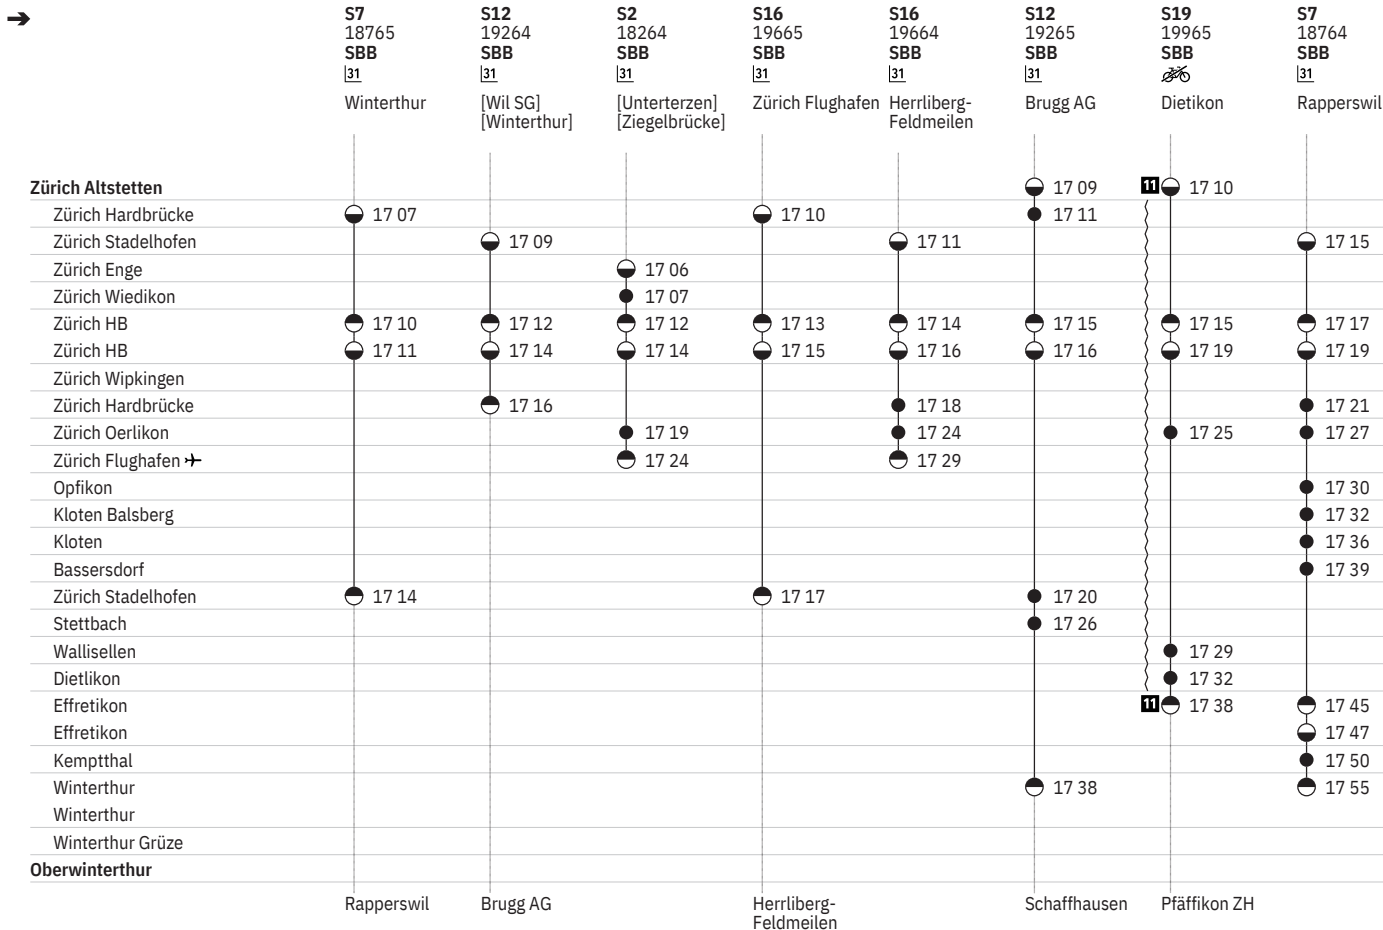

750 Zürich – Winterthur

Stand: 25. März 2020