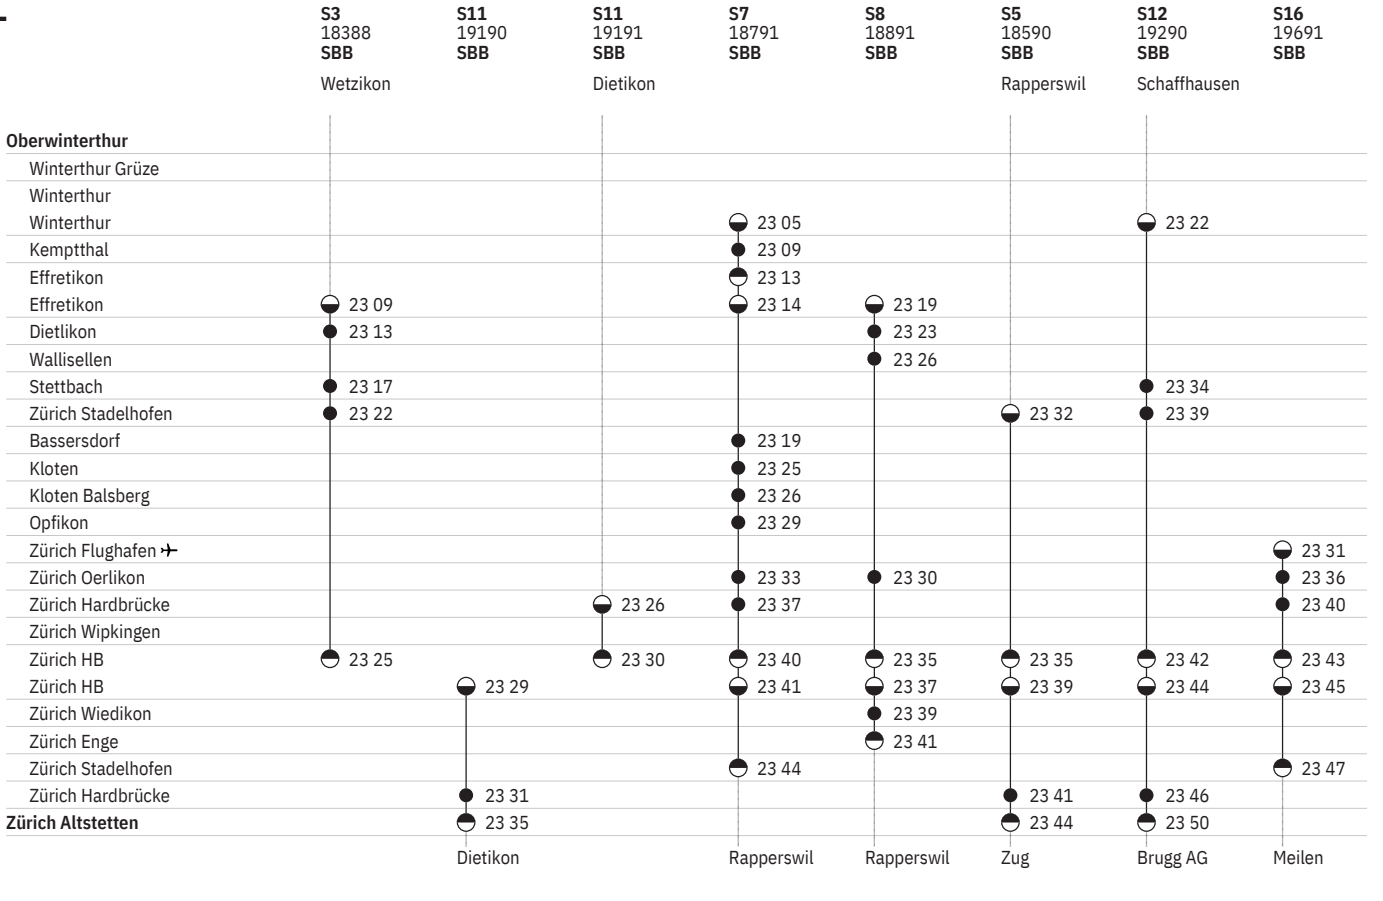

750 Winterthur – Zürich

Stand: 25. März 2020