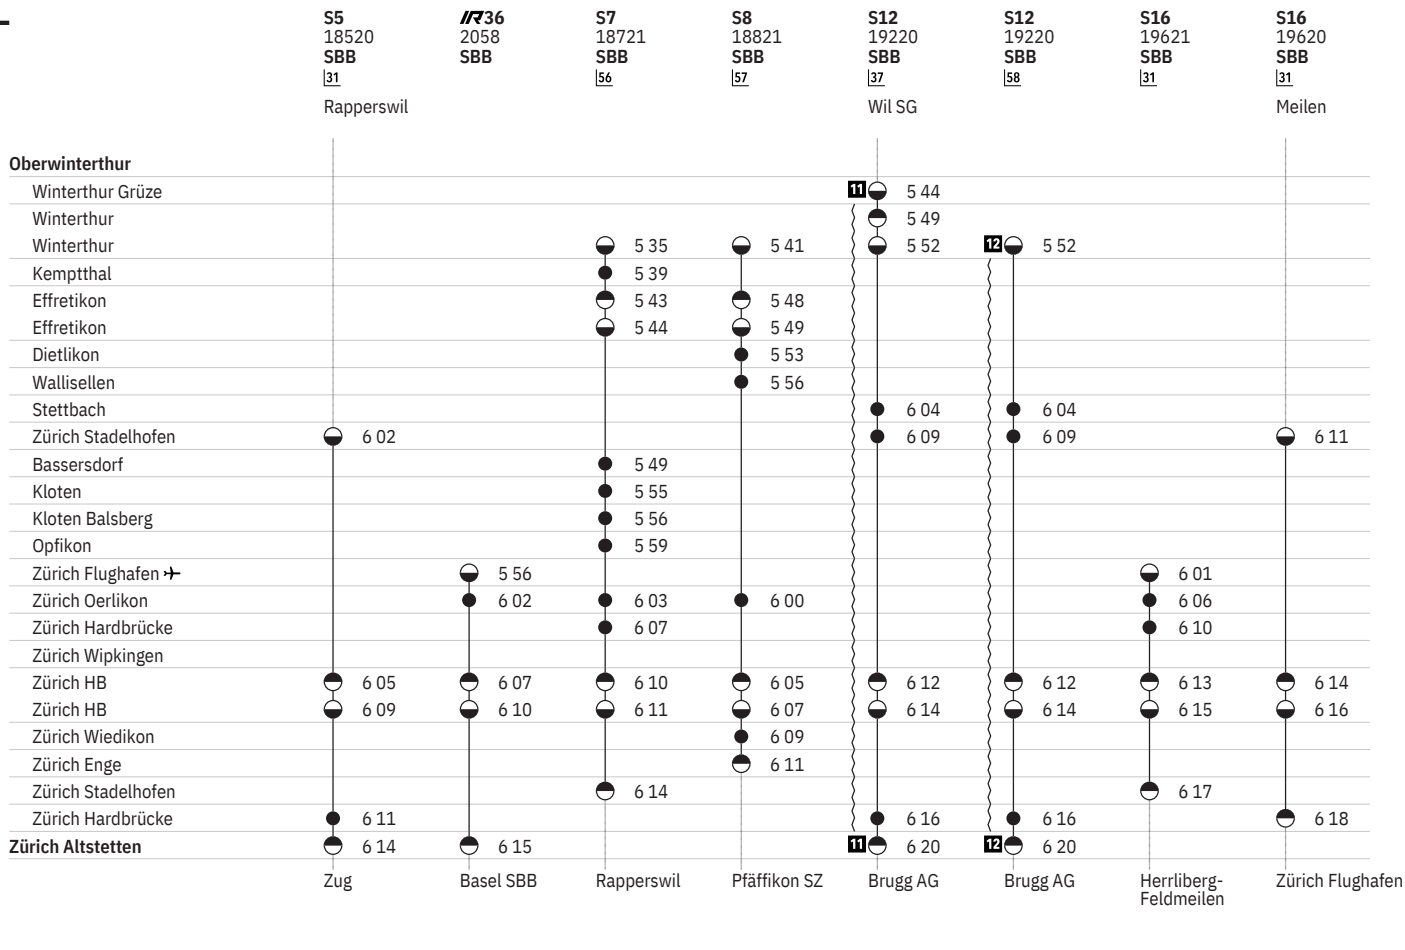

750 Winterthur – Zürich

Stand: 25. März 2020