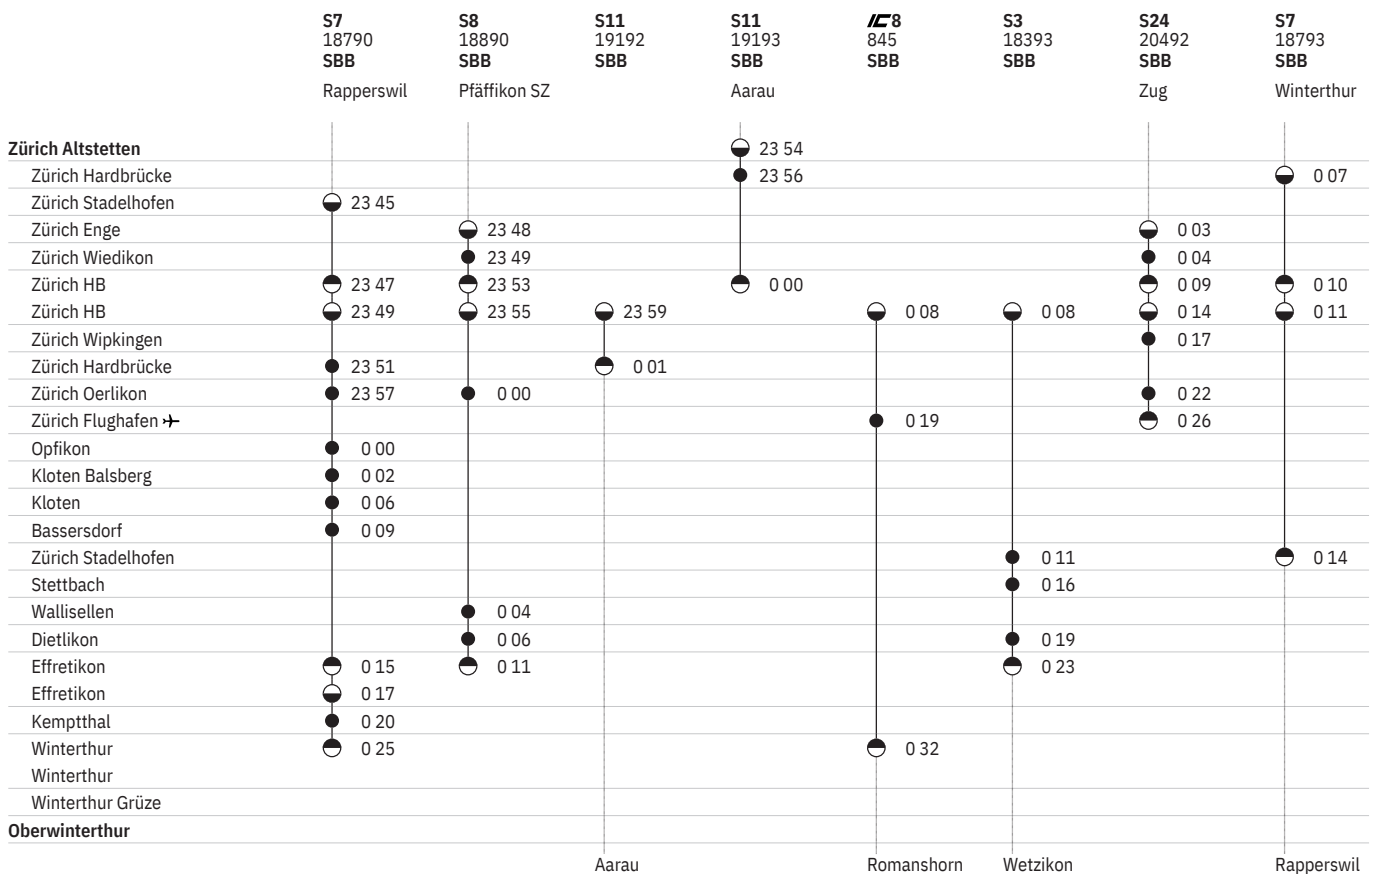

750 Zürich – Winterthur

Stand: 25. März 2020