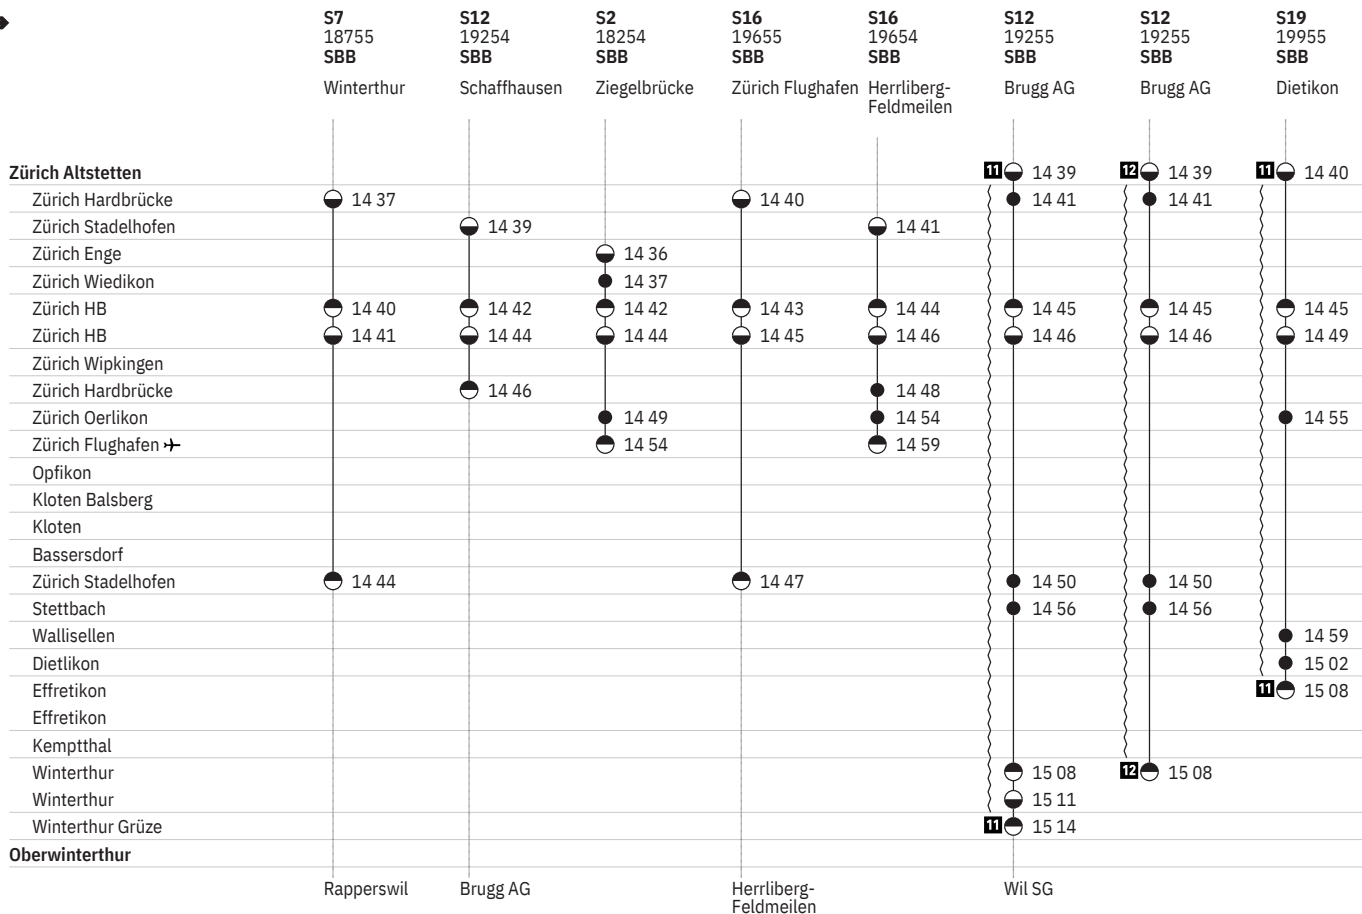

750 Zürich – Winterthur

Stand: 25. März 2020