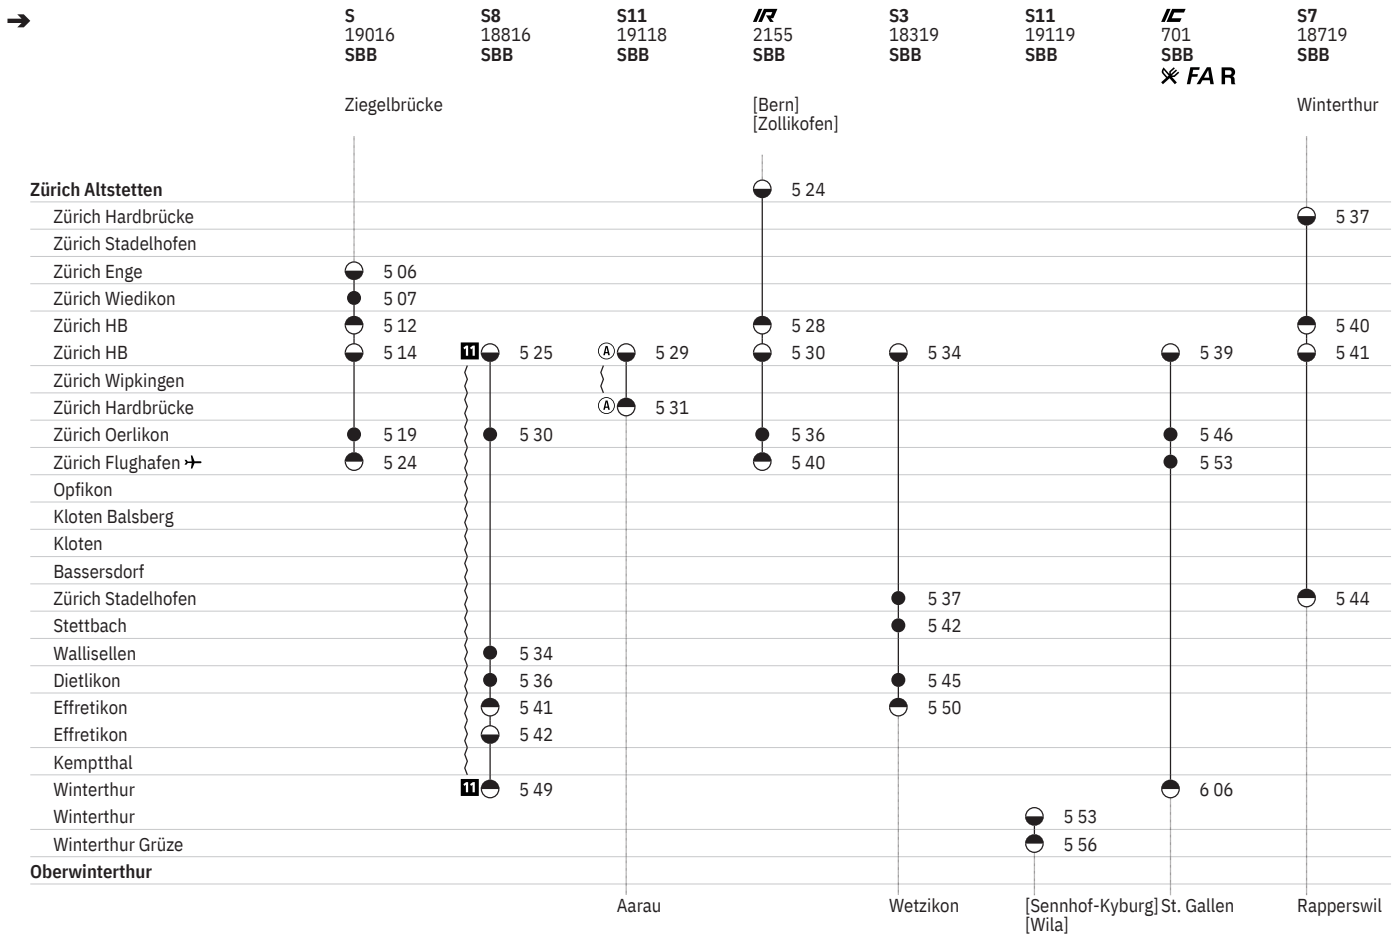

750 Zürich – Winterthur  

Stand: 25. März 2020

750 Zürich – Winterthur  

Stand: 25. März 2020

750 Zürich – Winterthur  

Stand: 25. März 2020

	S12 19218 SBB	S24 20418 SBB 43	S16 19618 SBB	S12 19219 SBB	S12 19219 SBB	S7 18718 SBB 44	IR36 2055 SBB	S8 18818 SBB
	Winterthur		Rapperswil	Brugg AG	Brugg AG	Zürich Tiefenbrunnen	Basel SBB	Rapperswil
<b>Zürich Altstetten</b>				11 5 39	12 5 39		5 44	
Zürich Hardbrücke				● 5 41	● 5 41			
Zürich Stadelhofen	● 5 39		● 5 41			● 5 45		
Zürich Enge								● 5 48
Zürich Wiedikon								● 5 49
Zürich HB	● 5 42		● 5 44	● 5 45	● 5 45	● 5 47	● 5 49	● 5 53
Zürich HB	● 5 44	● 5 44	● 5 46	● 5 46	● 5 46	● 5 49	● 5 52	● 5 55
Zürich Wipkingen		● 5 47						
Zürich Hardbrücke	● 5 46		● 5 48			● 5 51		
Zürich Oerlikon		● 5 52	● 5 54			● 5 57	● 5 59	● 6 00
Zürich Flughafen →		● 5 57	● 5 59				● 6 04	
Opfikon						● 6 00		
Kloten Balsberg						● 6 02		
Kloten						● 6 06		
Bassersdorf		● 6 01				● 6 09		
Zürich Stadelhofen				● 5 50	● 5 50			
Stettbach				● 5 56	● 5 56			
Wallisellen								● 6 04
Dietlikon								● 6 06
Effretikon		● 6 06				● 6 15		● 6 11
Effretikon		● 6 08				● 6 17		● 6 12
Kempthal						● 6 20		
Winterthur		● 6 16		● 6 08	12 ● 6 08	● 6 25		● 6 19
Winterthur				● 6 11				
Winterthur Grüze				11 ● 6 14				
<b>Oberwinterthur</b>								
	Brugg AG	Thayngen		Wil SG				