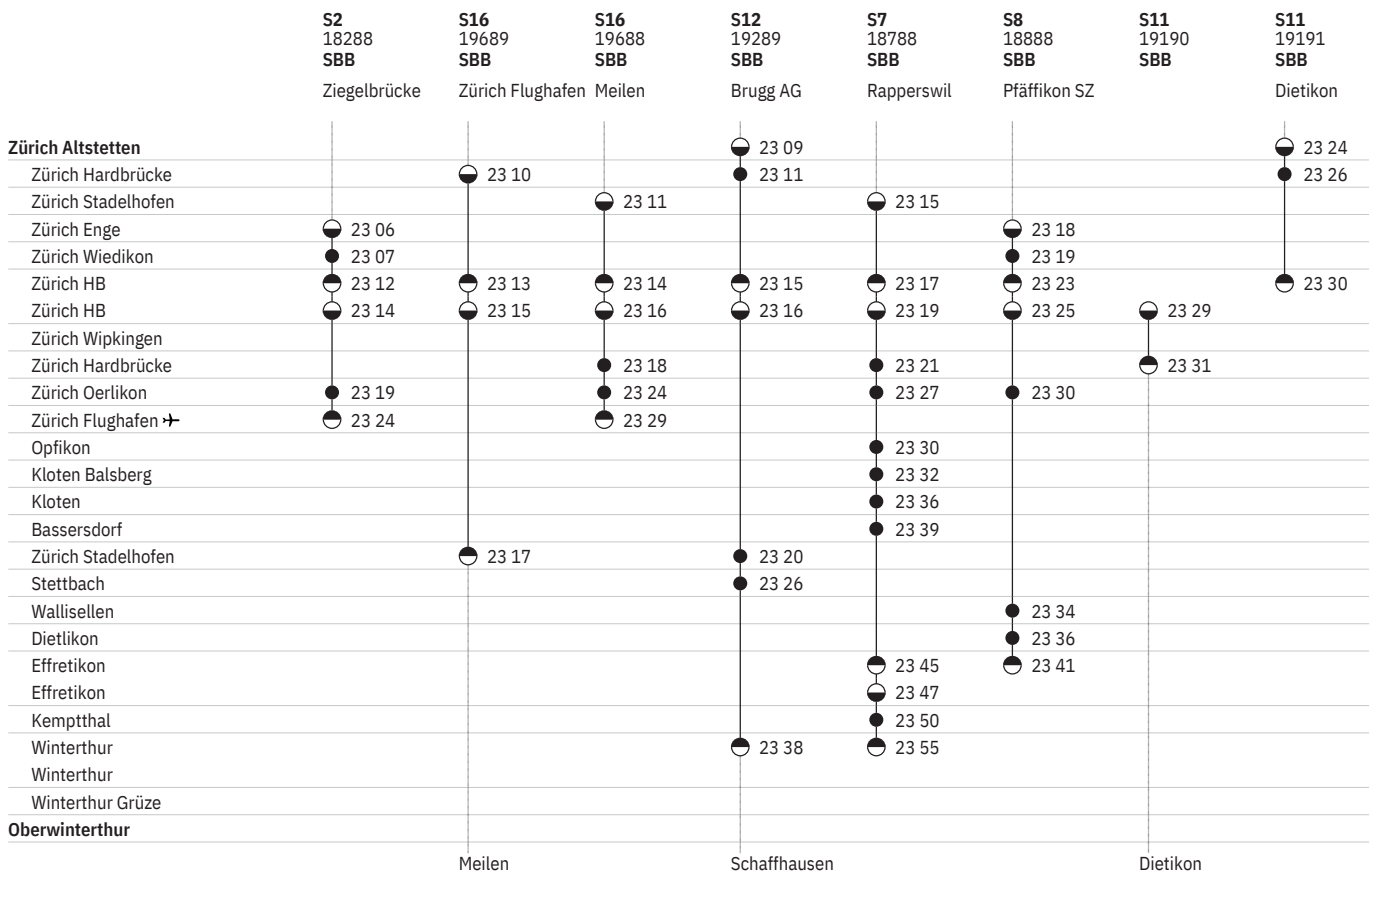

750 Zürich – Winterthur

Stand: 25. März 2020