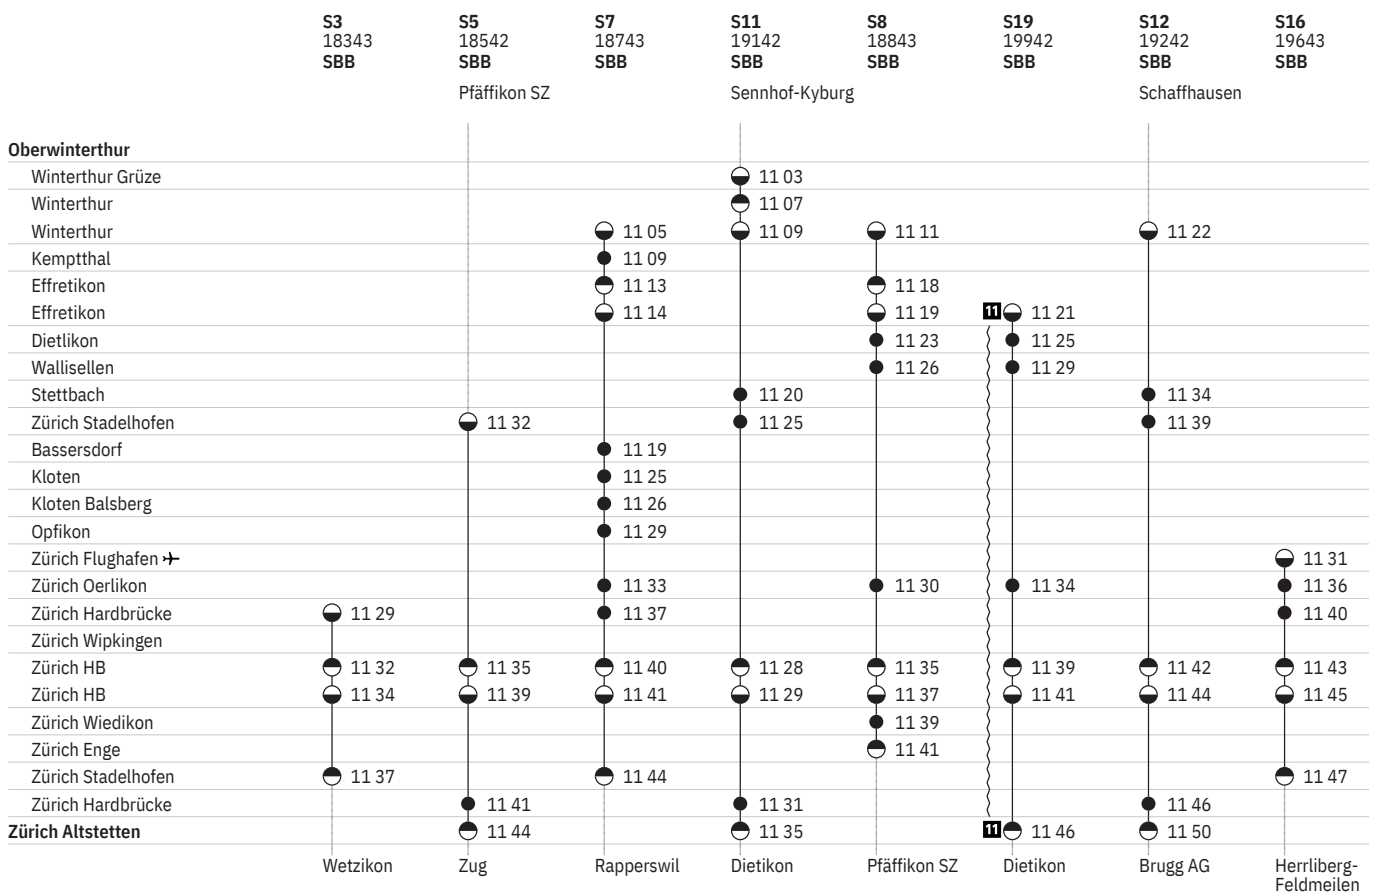

750 Winterthur – Zürich

Stand: 25. März 2020