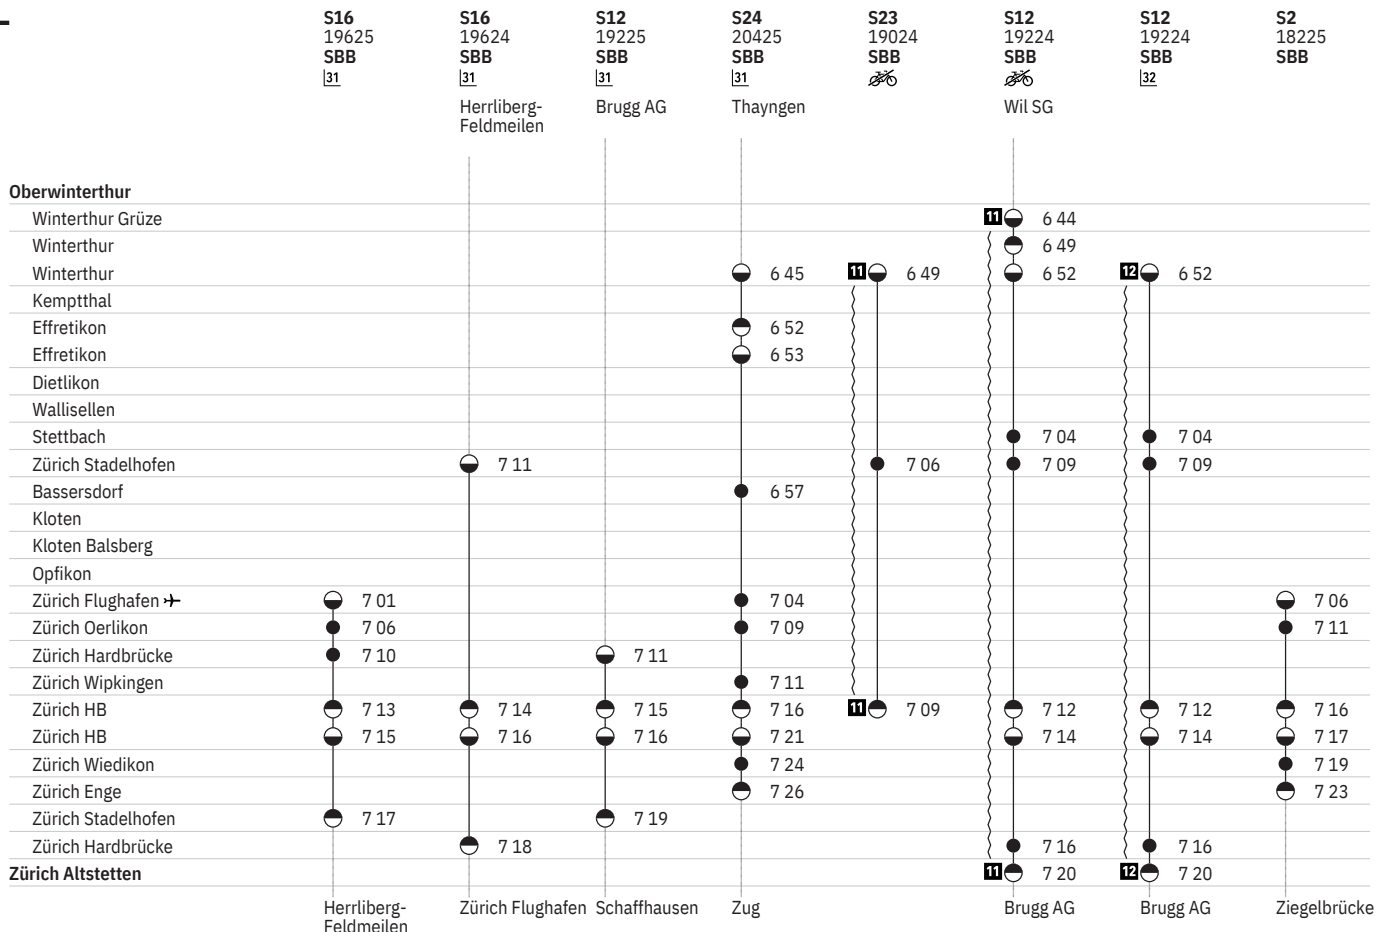

750 Winterthur – Zürich  

Stand: 25. März 2020

750 Winterthur – Zürich  

Stand: 25. März 2020

750 Winterthur – Zürich  

Stand: 25. März 2020

750 Winterthur – Zürich

Stand: 25. März 2020