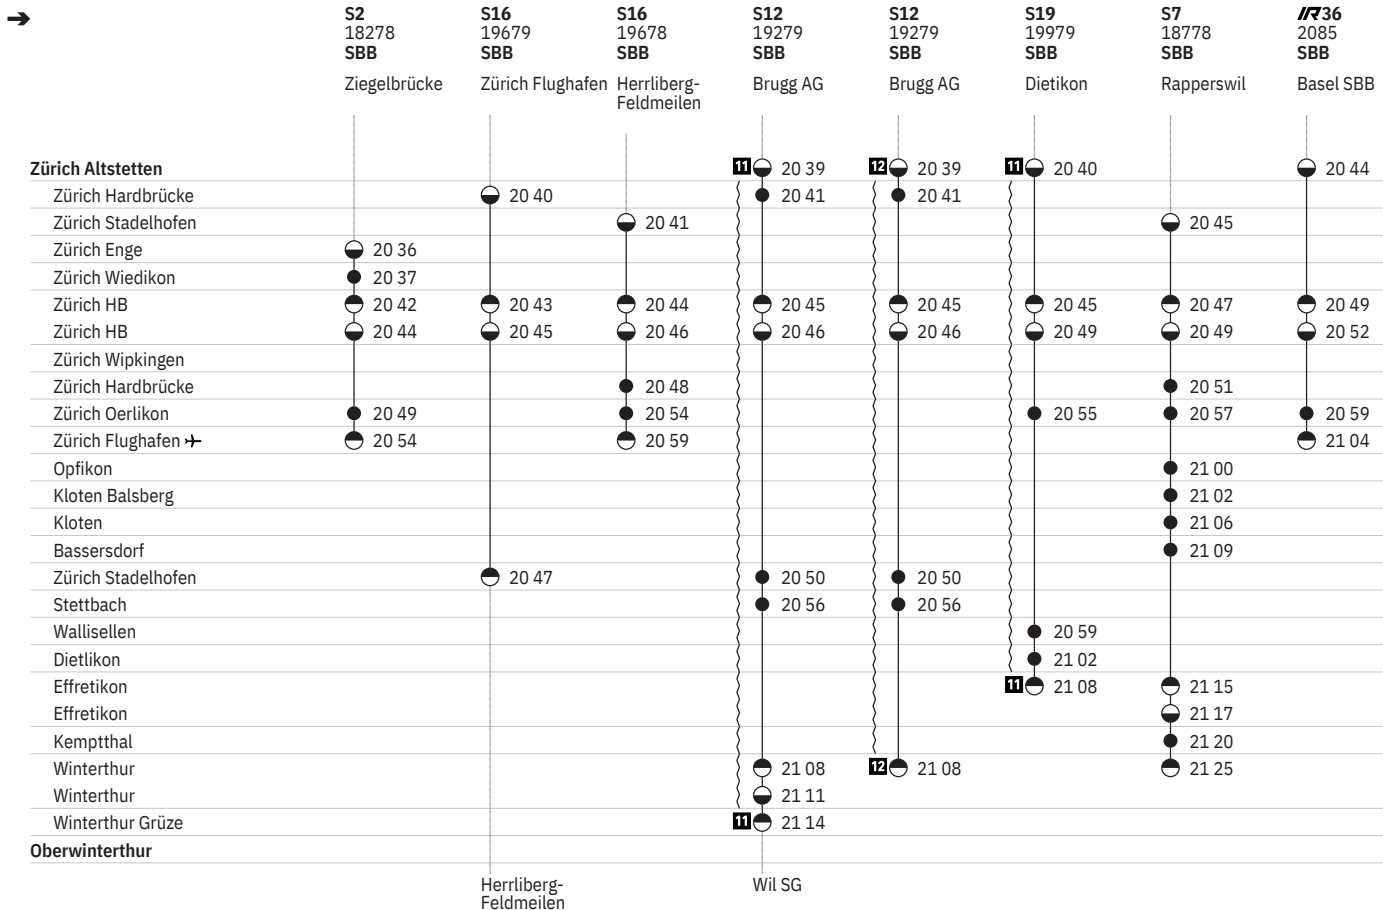

750 Zürich – Winterthur  

Stand: 25. März 2020

750 Zürich – Winterthur  

Stand: 25. März 2020

750 Zürich – Winterthur  

Stand: 25. März 2020

750 Zürich – Winterthur  

Stand: 25. März 2020