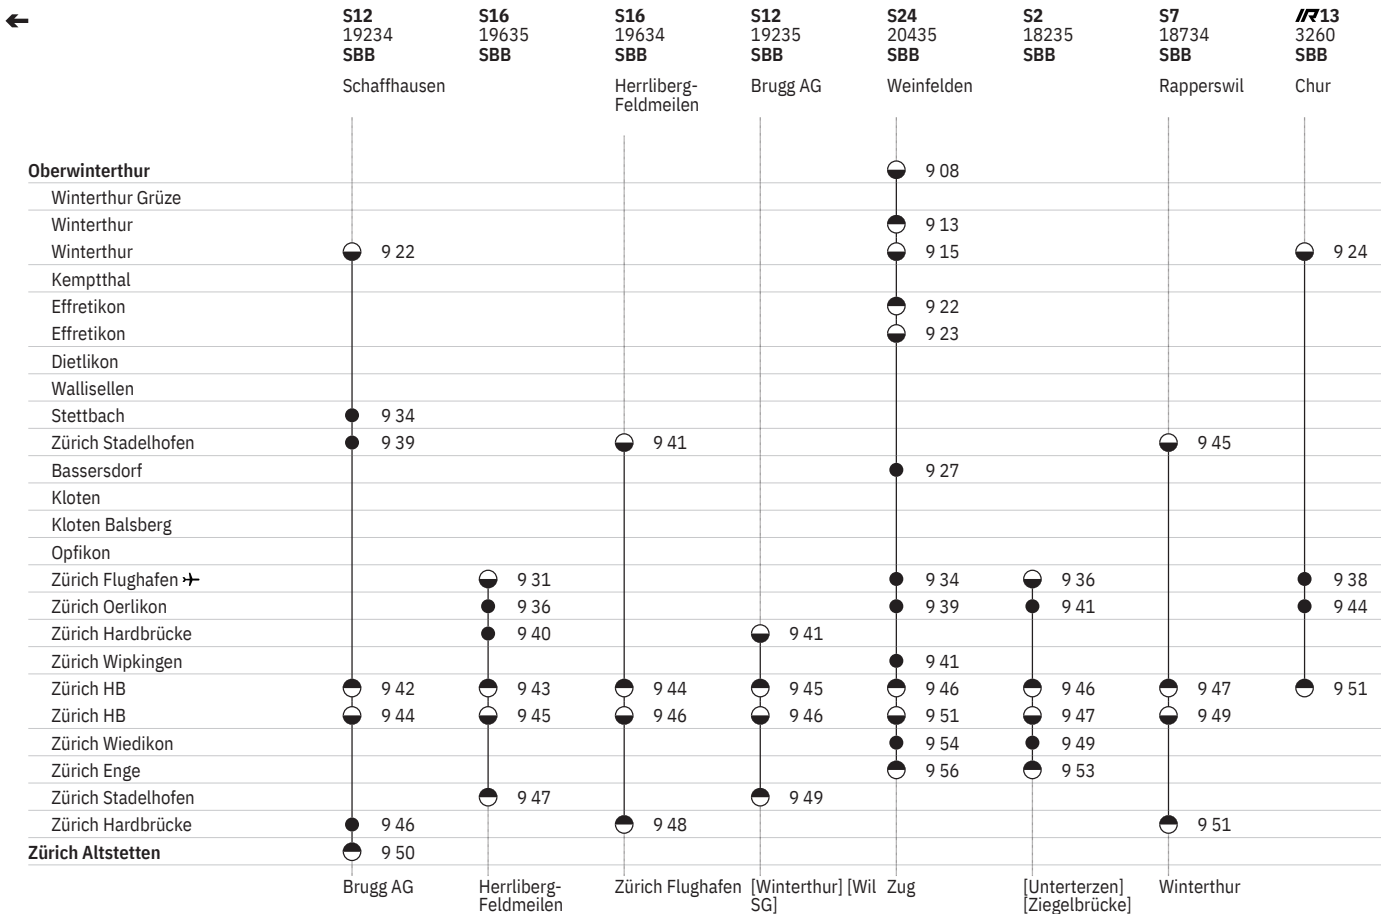

750 Winterthur – Zürich

Stand: 25. März 2020