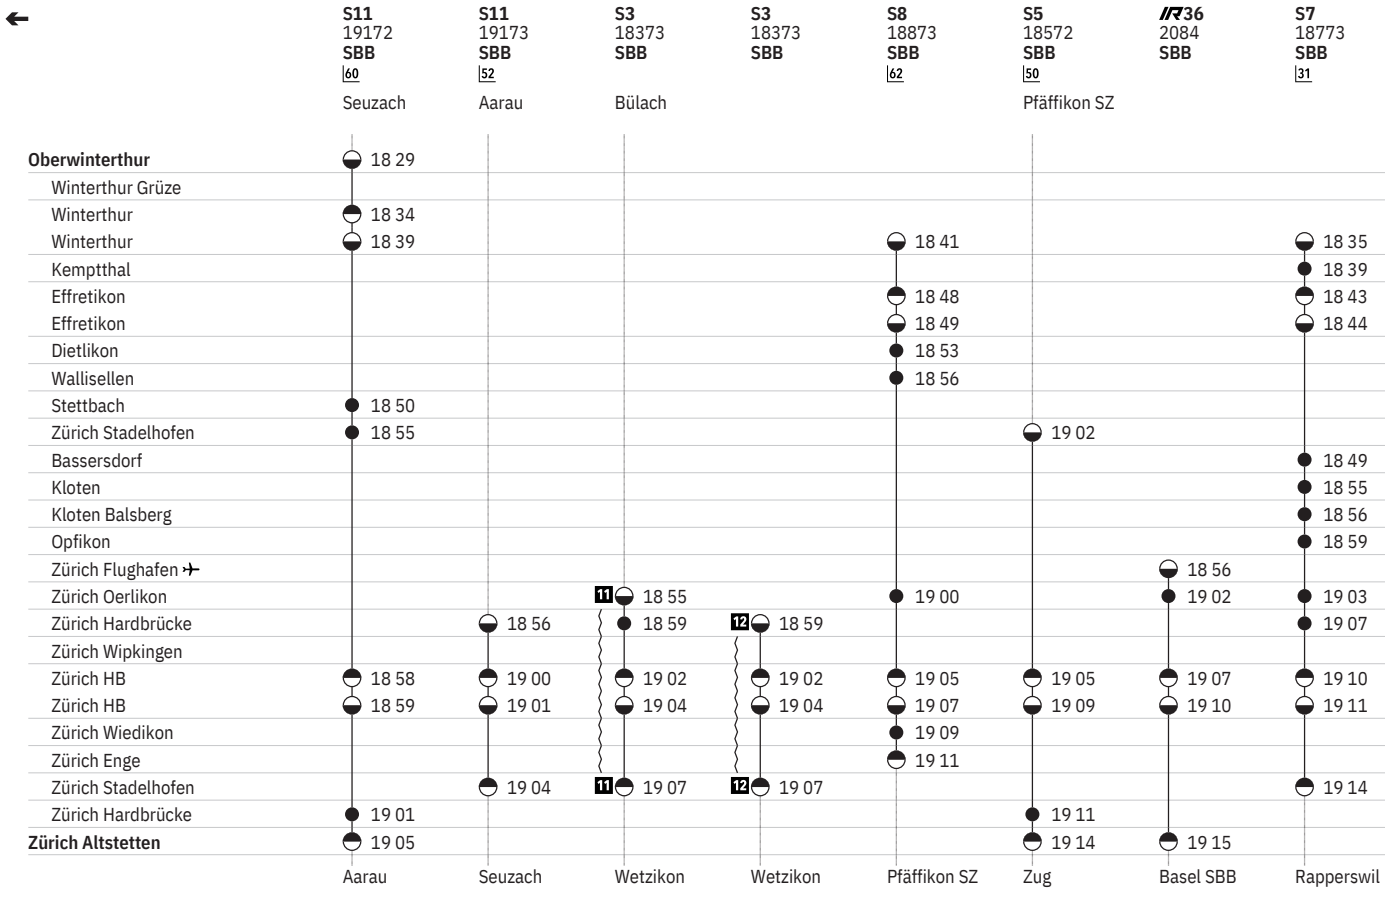

750 Winterthur – Zürich

Stand: 25. März 2020