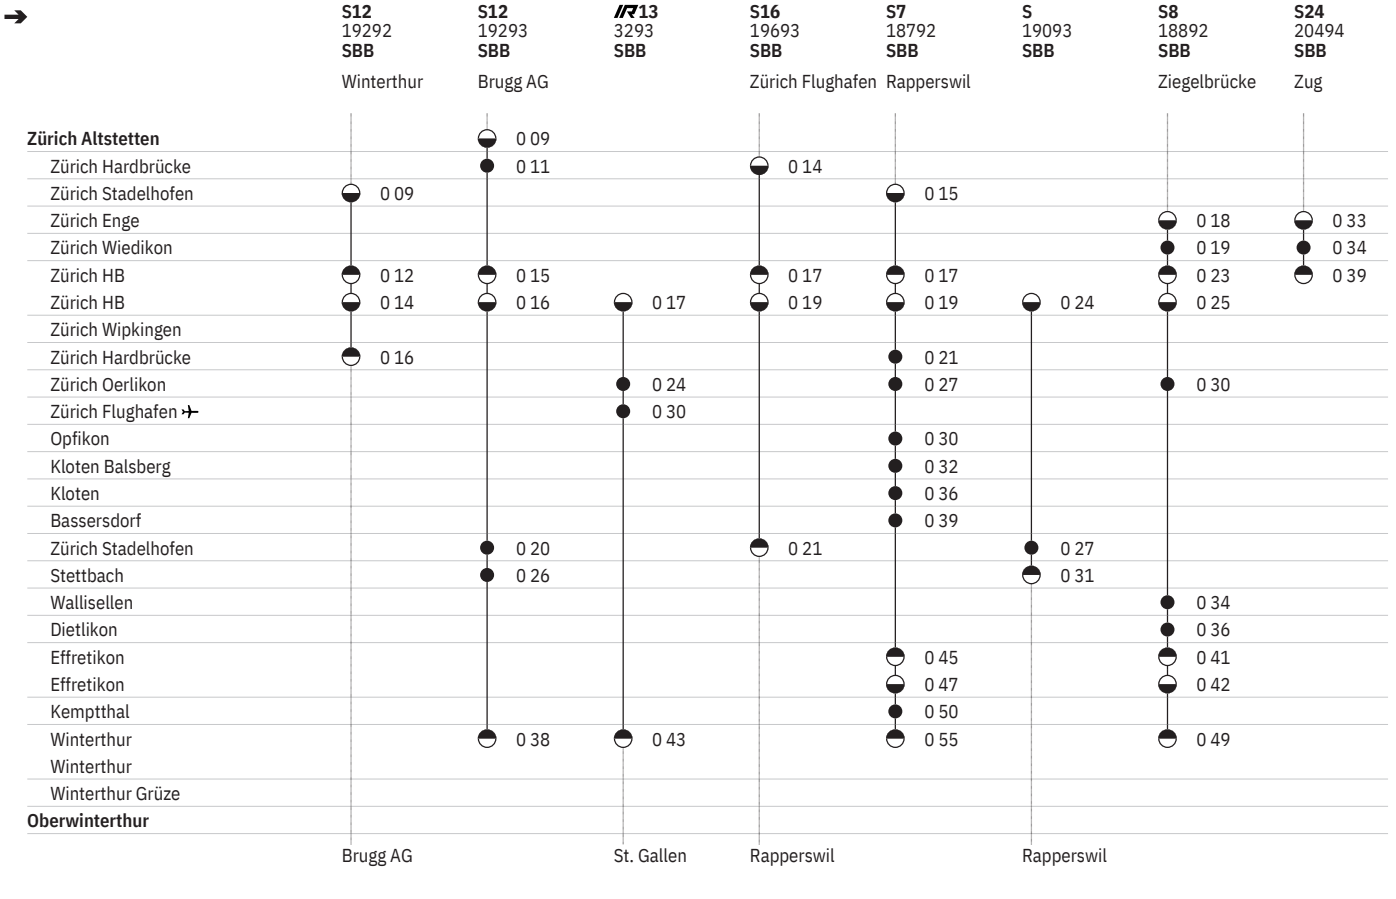

750 Zürich – Winterthur

Stand: 25. März 2020

750 Zürich – Winterthur  

Stand: 25. März 2020

750 Zürich – Winterthur

Stand: 25. März 2020

750 Zürich – Winterthur  

Stand: 25. März 2020