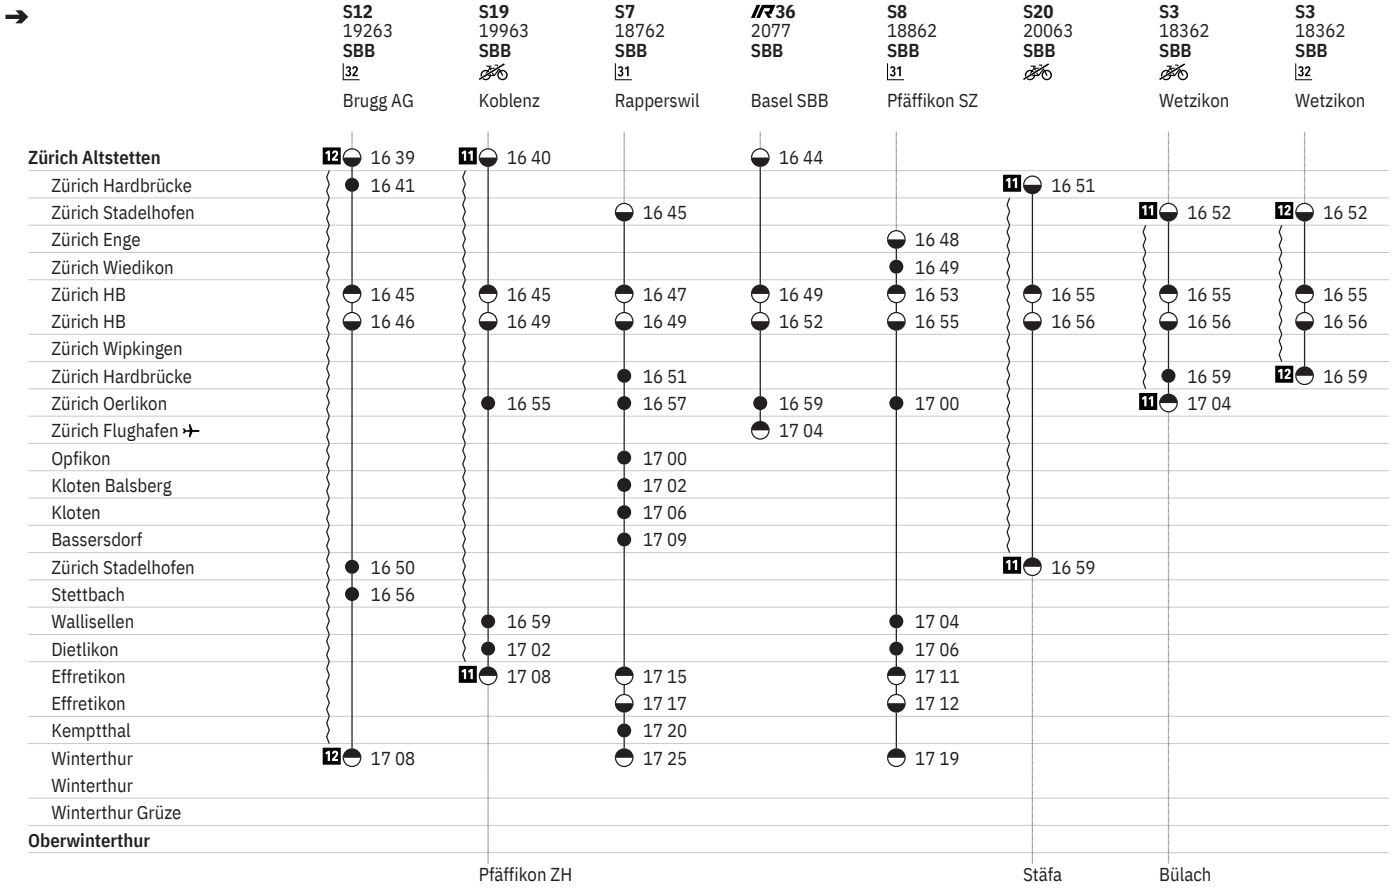

750 Zürich – Winterthur

Stand: 25. März 2020