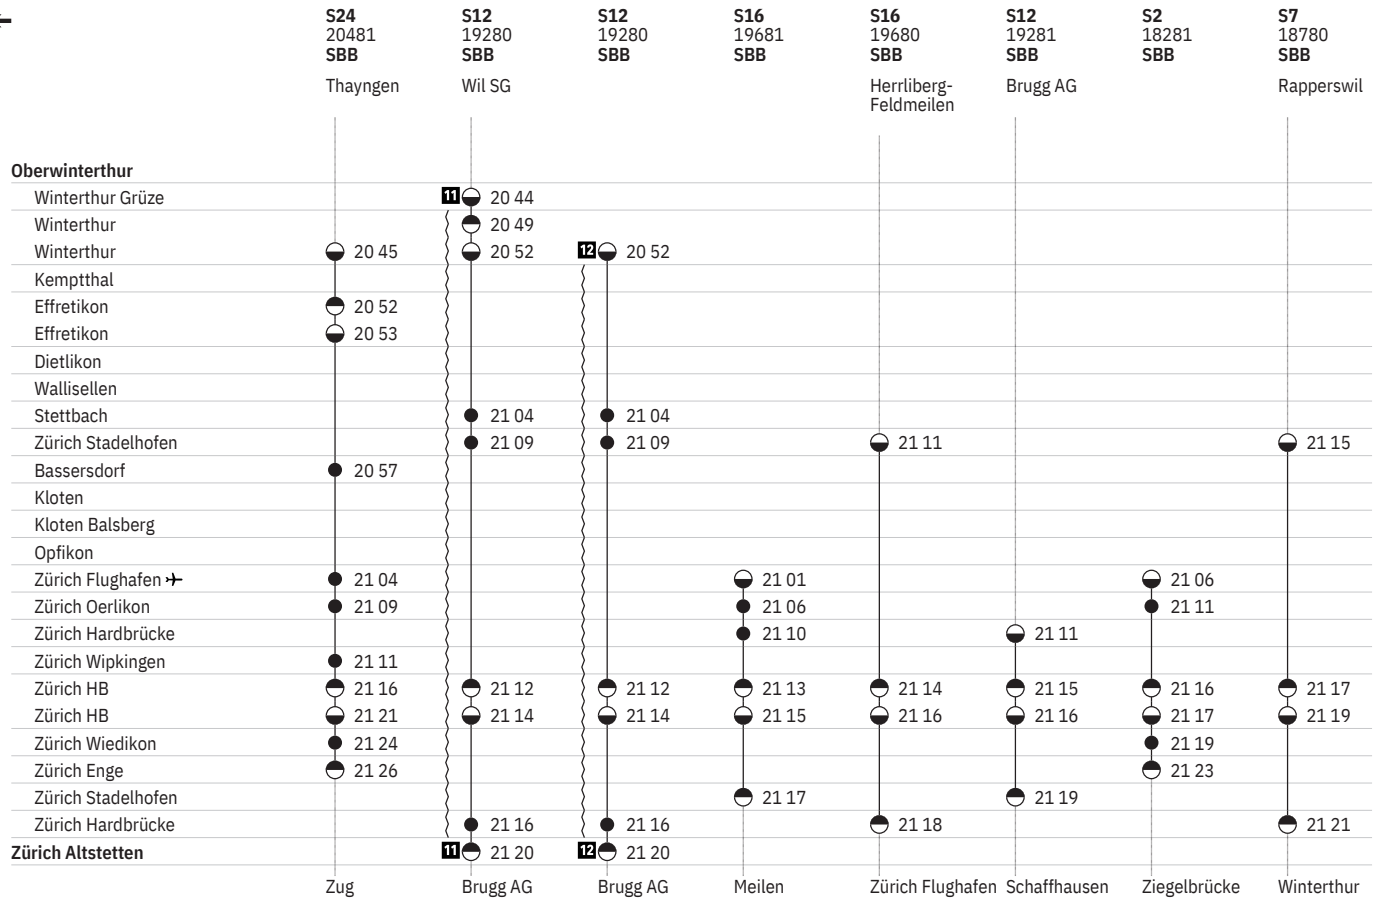

750 Winterthur – Zürich  

Stand: 25. März 2020

750 Winterthur – Zürich  

Stand: 25. März 2020

750 Winterthur – Zürich 

Stand: 25. März 2020

750 Winterthur – Zürich 

Stand: 25. März 2020