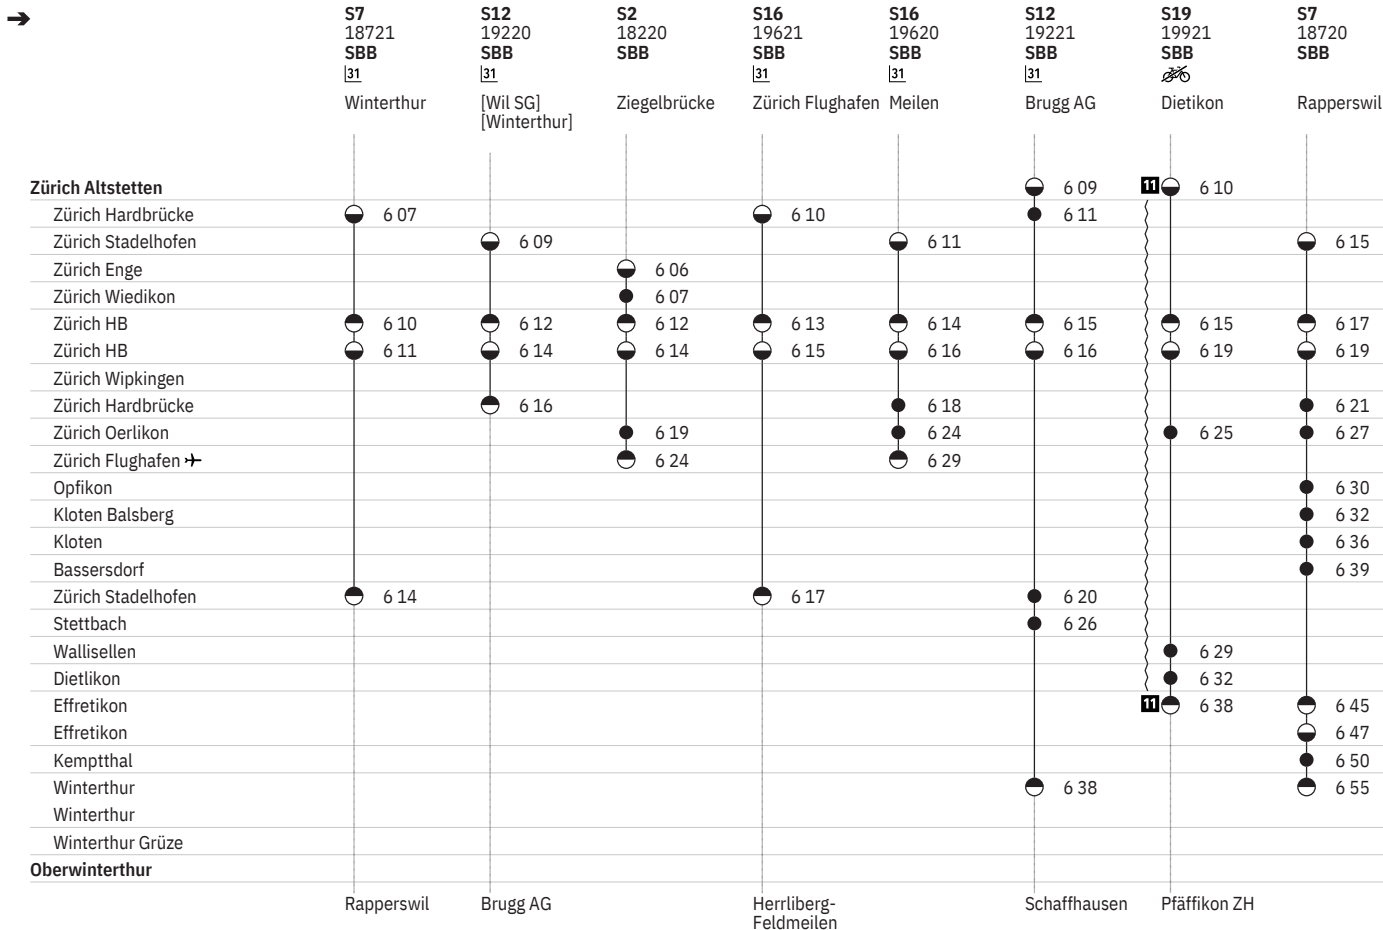

750 Zürich – Winterthur

Stand: 25. März 2020