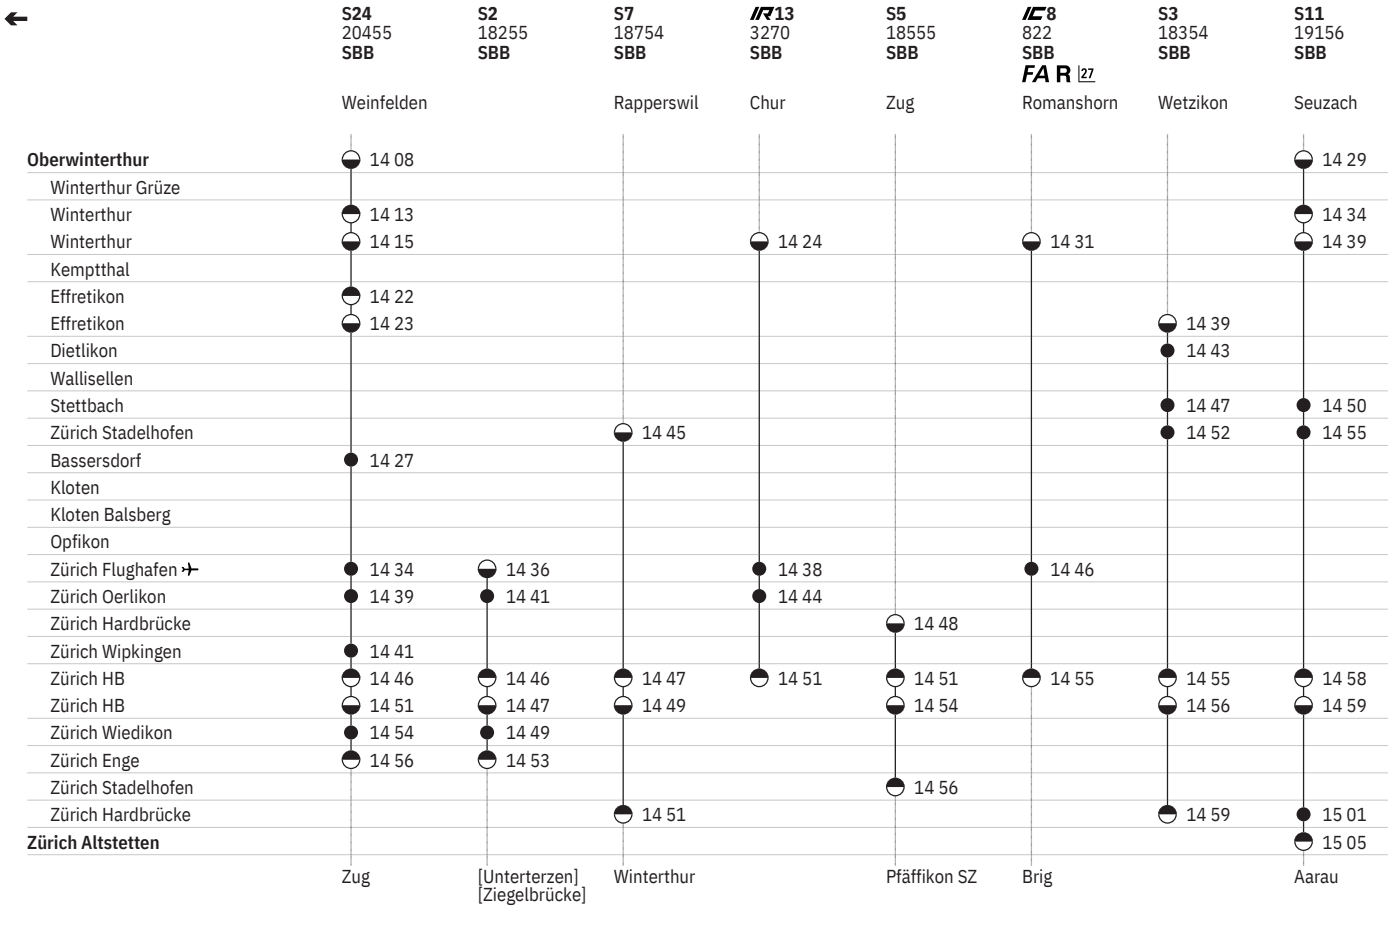

750 Winterthur – Zürich

Stand: 25. März 2020