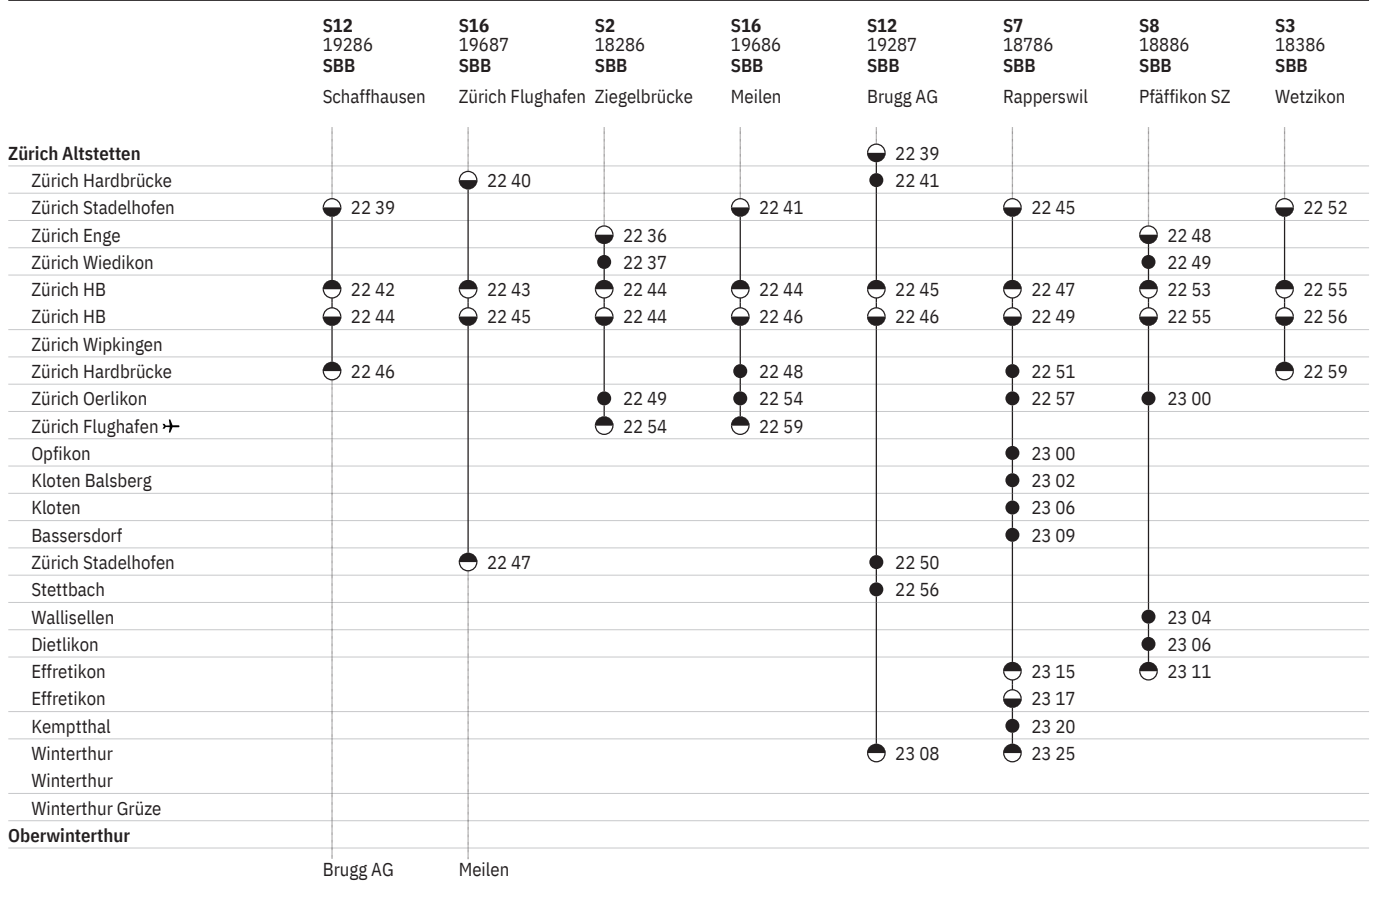

750 Zürich – Winterthur 

Stand: 25. März 2020

750 Zürich – Winterthur  

Stand: 25. März 2020

750 Zürich – Winterthur  

Stand: 25. März 2020

750 Zürich – Winterthur

Stand: 25. März 2020