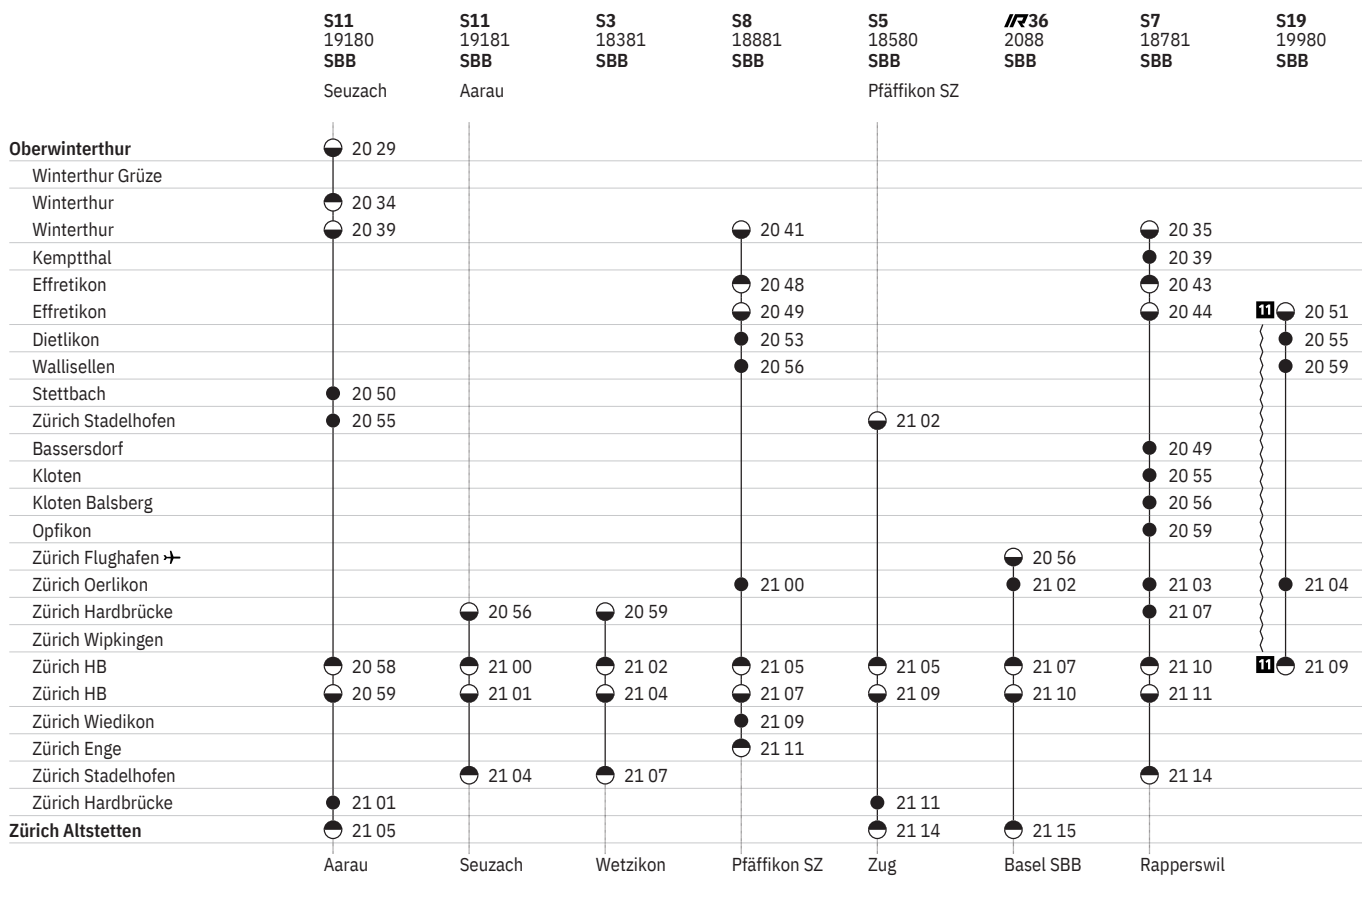

750 Winterthur – Zürich

Stand: 25. März 2020