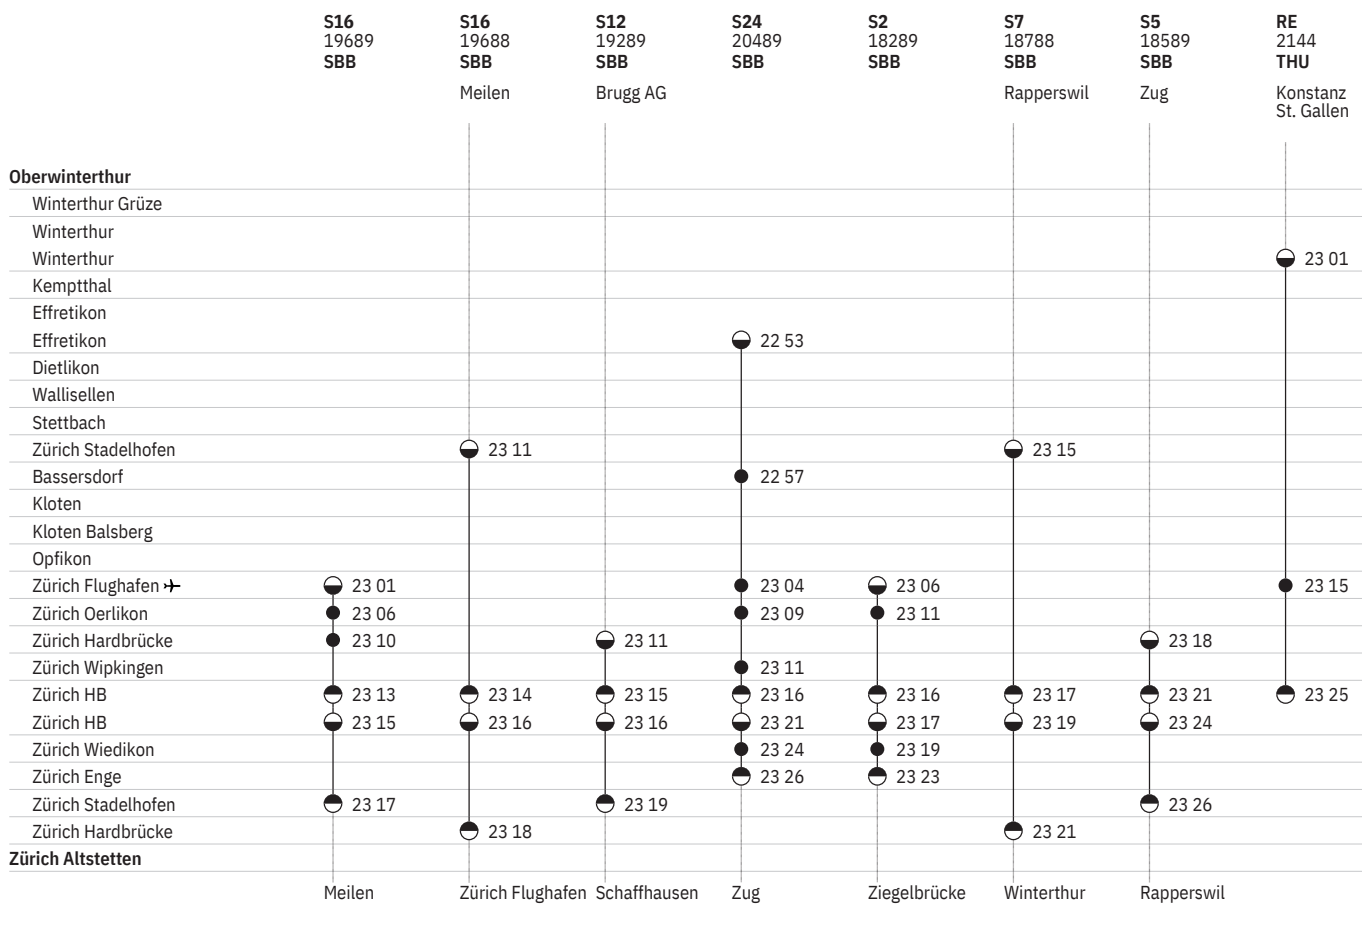

750 Winterthur – Zürich

Stand: 25. März 2020