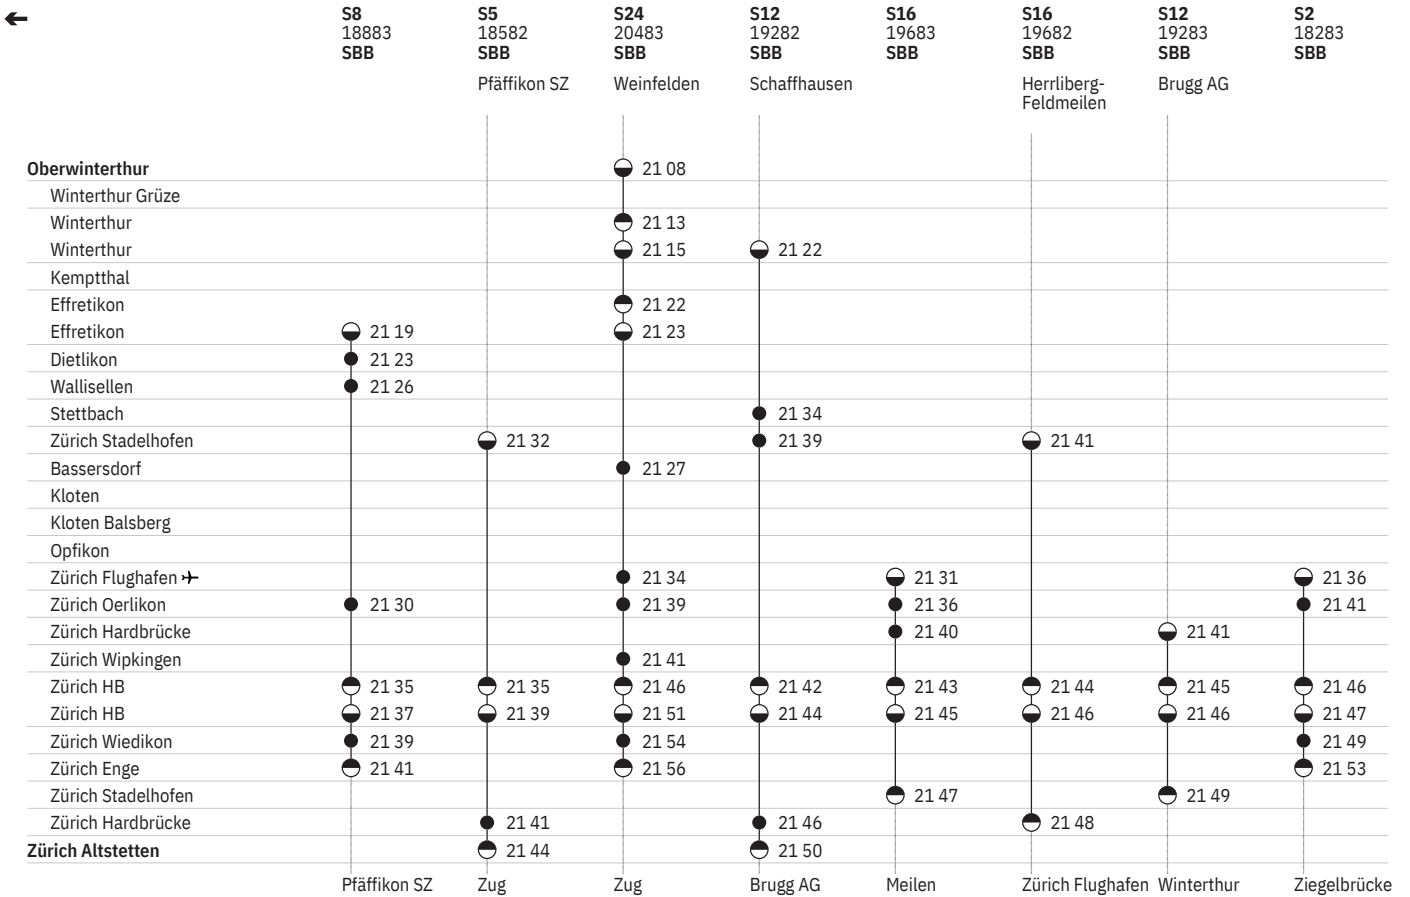

750 Winterthur – Zürich  

Stand: 25. März 2020

750 Winterthur – Zürich  

Stand: 25. März 2020

	<b>S11</b> 19186 SBB	<b>S11</b> 19187 SBB	<b>S8</b> 18887 SBB	<b>S5</b> 18586 SBB	<b>S7</b> 18787 SBB	<b>S12</b> 19286 SBB	<b>S16</b> 19687 SBB	<b>S16</b> 19686 SBB
	Sennhof-Kyburg		Dietikon	Pfäffikon SZ		Schaffhausen	Meilen	
<b>Oberwinterthur</b>								
Winterthur Grüze	●							
Winterthur	●							
Winterthur	●							
Kempththal					●	●		
Effretikon					●			
Effretikon			●		●			
Dietlikon			●		●			
Wallisellen			●					
Stettbach	●					●		
Zürich Stadelhofen	●			●		●		●
Bassersdorf					●			
Kloten					●			
Kloten Balsberg					●			
Opfikon					●			
Zürich Flughafen →							●	
Zürich Oerlikon			●		●		●	
Zürich Hardbrücke		●			●		●	
Zürich Wipkingen								
Zürich HB	●	●	●	●	●	●	●	●
Zürich HB	●		●	●	●	●	●	●
Zürich Wiedikon			●					
Zürich Enge			●					
Zürich Stadelhofen			●		●		●	
Zürich Hardbrücke	●			●		●		●
<b>Zürich Altstetten</b>	●			●		●		●
	Dietikon		Pfäffikon SZ	Zug	Rapperswil	Brugg AG	Meilen	Zürich Flughafen