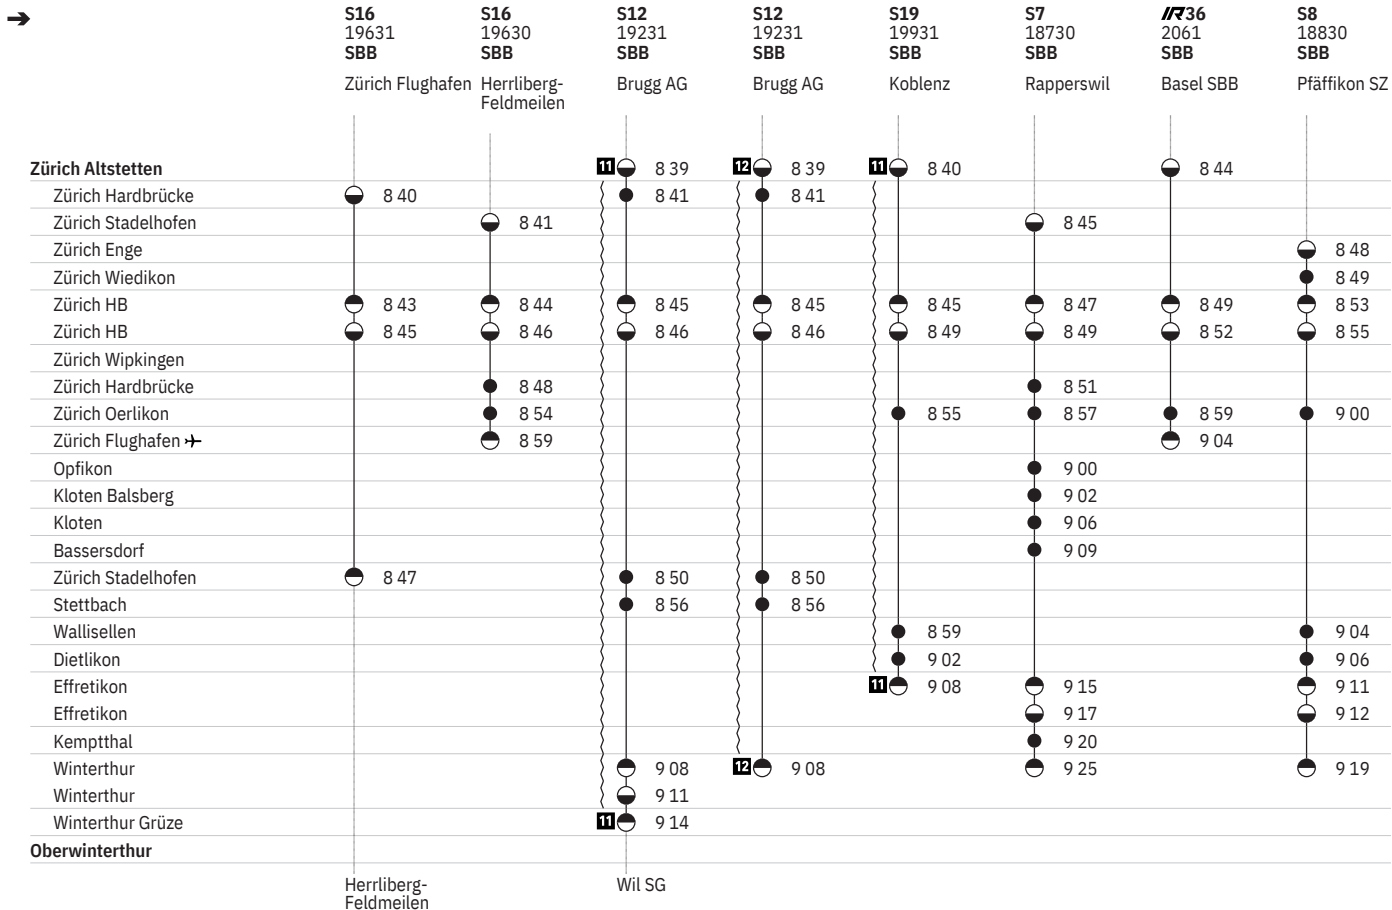

750 Zürich – Winterthur

Stand: 25. März 2020