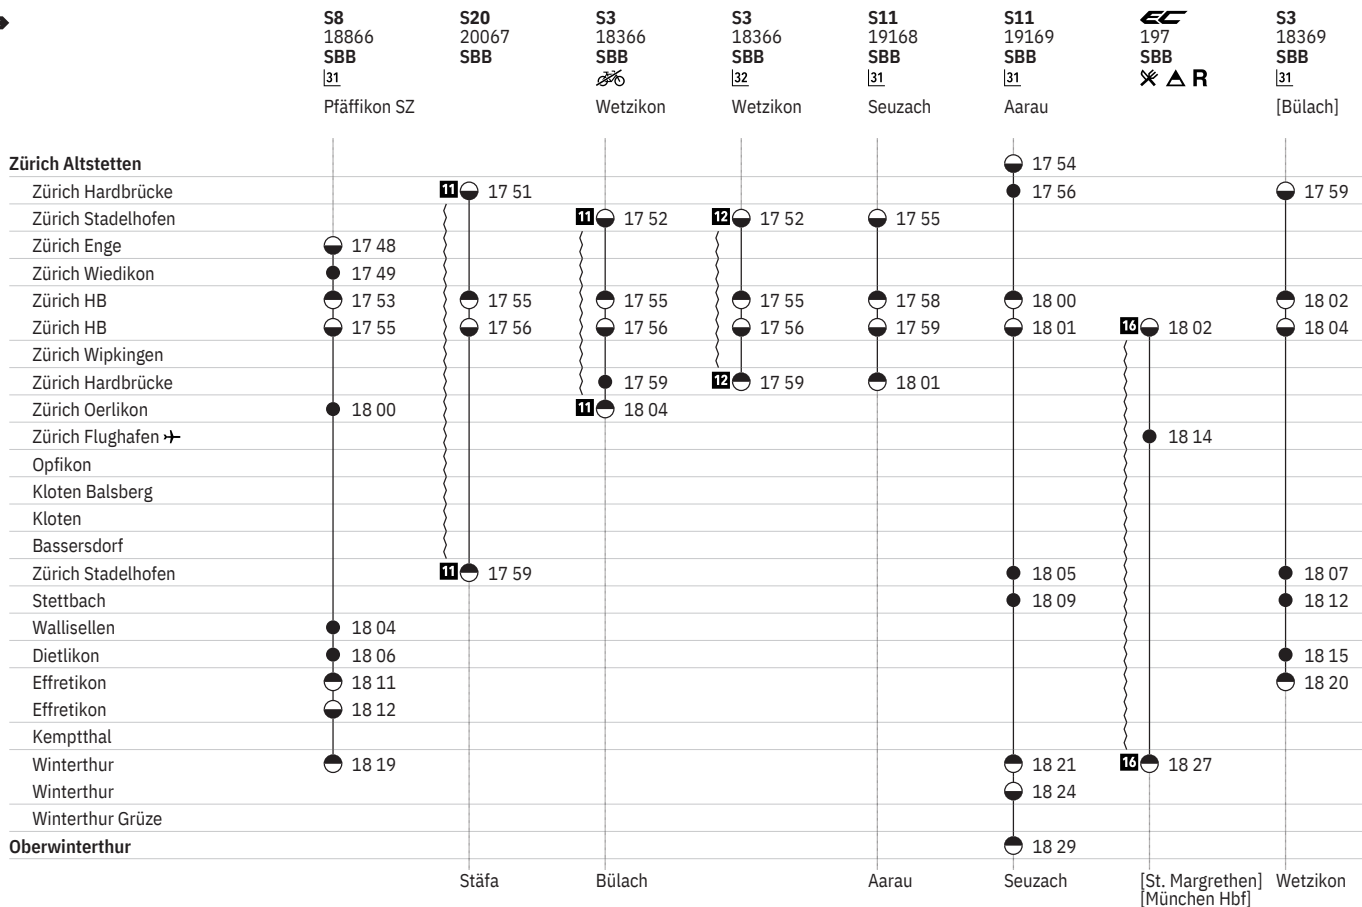

750 Zürich – Winterthur

Stand: 25. März 2020

750 Zürich – Winterthur

Stand: 25. März 2020

750 Zürich – Winterthur  

Stand: 25. März 2020

	<b>IC8</b> 827 SBB <b>FA R</b> <sup>26</sup> Brig	<b>IR13</b> 3279 SBB	<b>S24</b> 20468 SBB <sup>31</sup>	<b>S7</b> 18769 SBB <sup>31</sup> Winterthur	<b>S12</b> 19268 SBB <sup>31</sup> [Wil SG] [Winterthur]	<b>S2</b> 18268 SBB <sup>31</sup> [Unterterzen] [Ziegelbrücke]	<b>S16</b> 19669 SBB <sup>31</sup> Zürich Flughafen	<b>S16</b> 19668 SBB <sup>31</sup> Herrliberg- Feldmeilen
<b>Zürich Altstetten</b>								
Zürich Hardbrücke				● 18 07			● 18 10	
Zürich Stadelhofen					● 18 09			● 18 11
Zürich Enge			● 18 03			● 18 06		
Zürich Wiedikon			● 18 04			● 18 07		
Zürich HB			● 18 09	● 18 10	● 18 12	● 18 12	● 18 13	● 18 14
Zürich HB	● 18 05	● 18 09	● 18 14	● 18 11	● 18 14	● 18 14	● 18 15	● 18 16
Zürich Wipkingen			● 18 17					
Zürich Hardbrücke					● 18 16			● 18 18
Zürich Oerlikon		● 18 16	● 18 22			● 18 19		● 18 24
Zürich Flughafen 	● 18 16	● 18 23	● 18 27			● 18 24		● 18 29
Opfikon								
Kloten Balsberg								
Kloten								
Bassersdorf			● 18 31					
Zürich Stadelhofen				● 18 14			● 18 17	
Stettbach								
Wallisellen								
Dietlikon								
Effretikon			● 18 36					
Effretikon			● 18 38					
Kempthal								
Winterthur	● 18 29	● 18 36	● 18 46					
Winterthur			● 18 48					
Winterthur Grüze								
<b>Oberwinterthur</b>			● 18 52					
	Romanshorn	Chur	Weinfelden	Rapperswil	Brugg AG		Herrliberg- Feldmeilen	