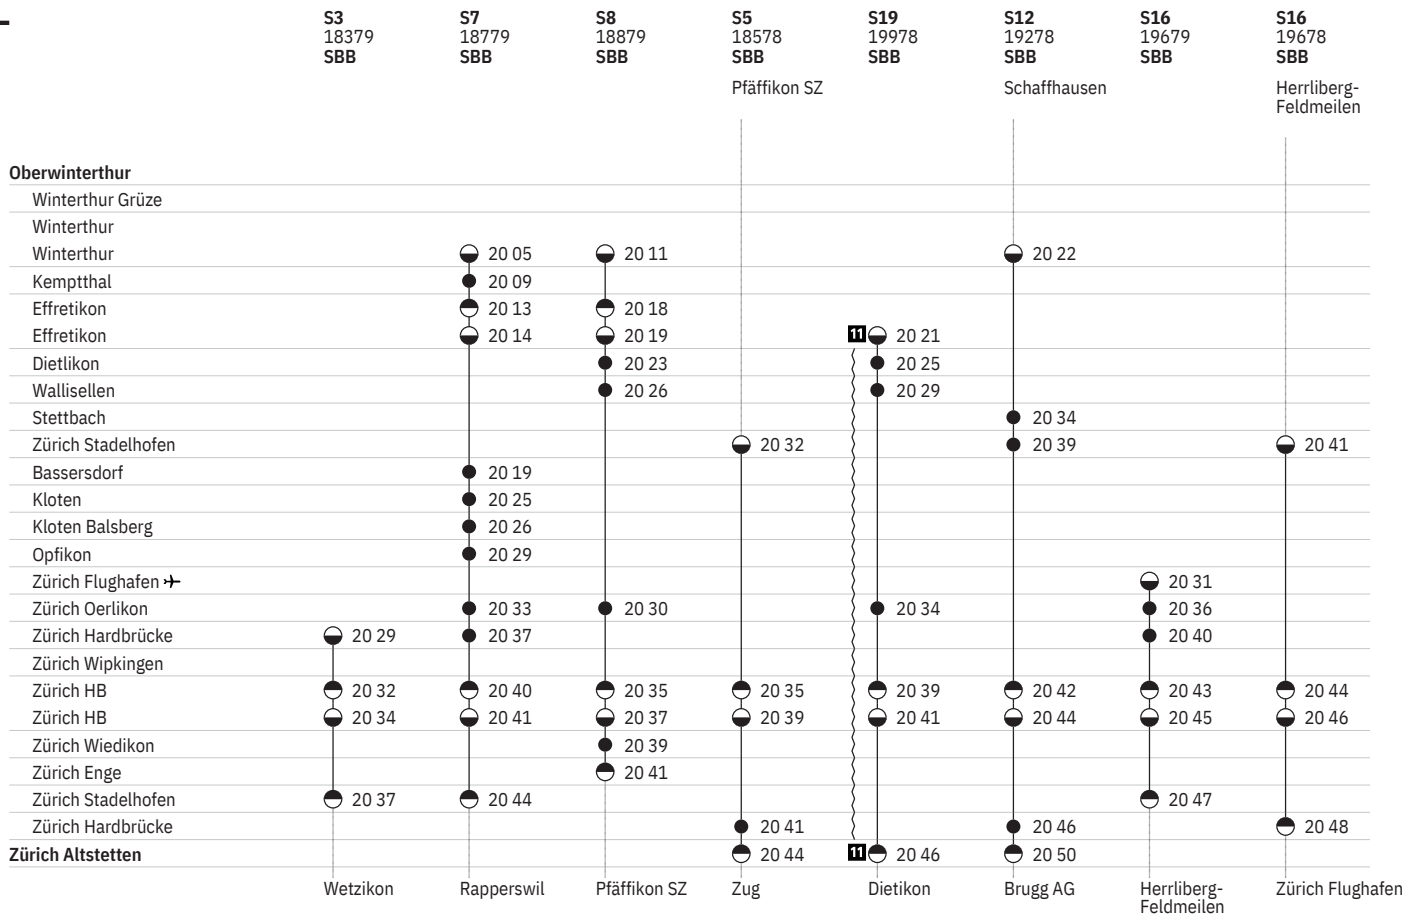

750 Winterthur – Zürich

Stand: 25. März 2020