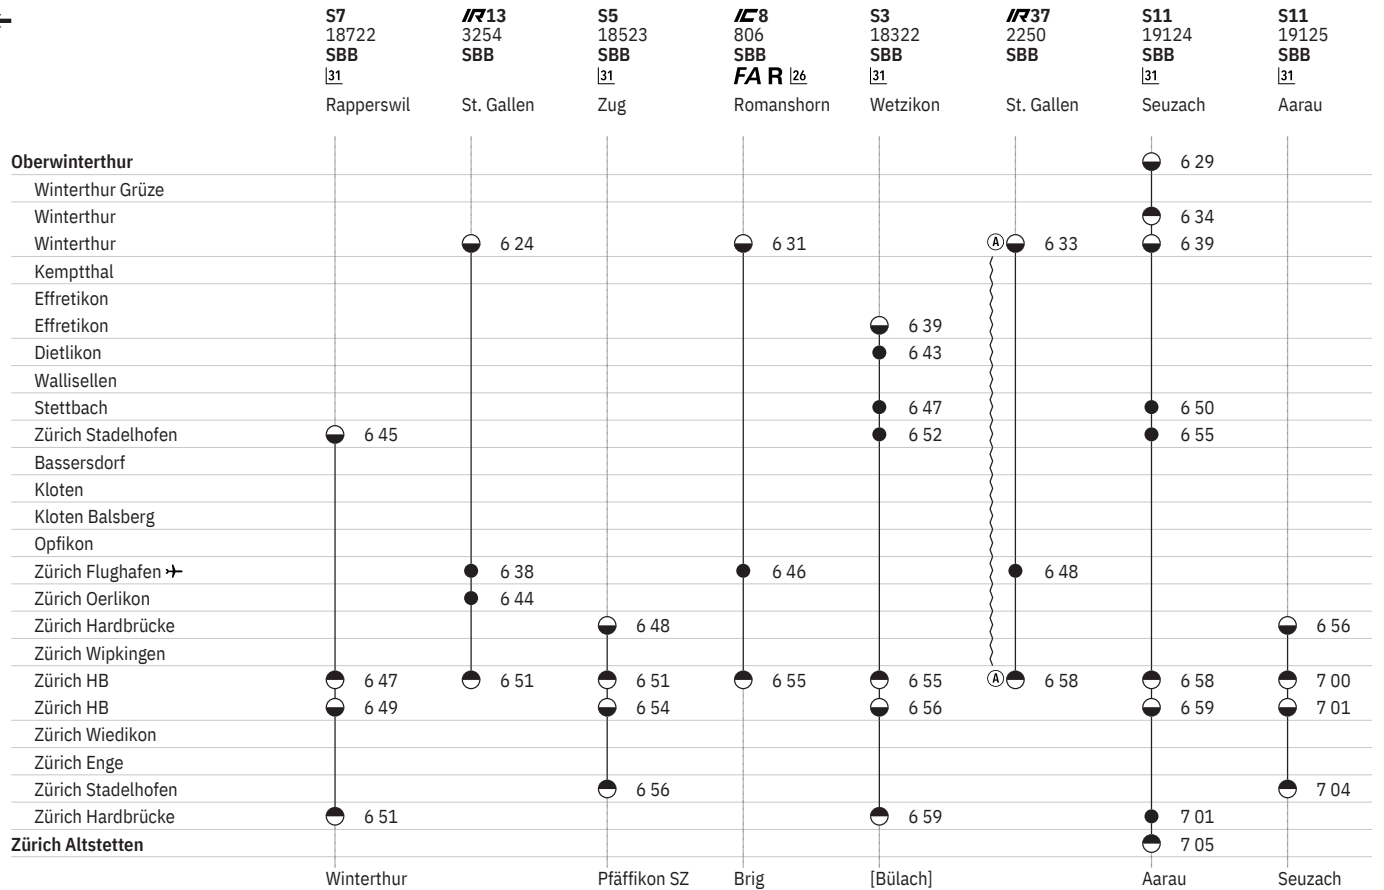

750 Winterthur – Zürich  

Stand: 25. März 2020

750 Winterthur – Zürich  

Stand: 25. März 2020

750 Winterthur – Zürich  

Stand: 25. März 2020

750 Winterthur – Zürich

Stand: 25. März 2020