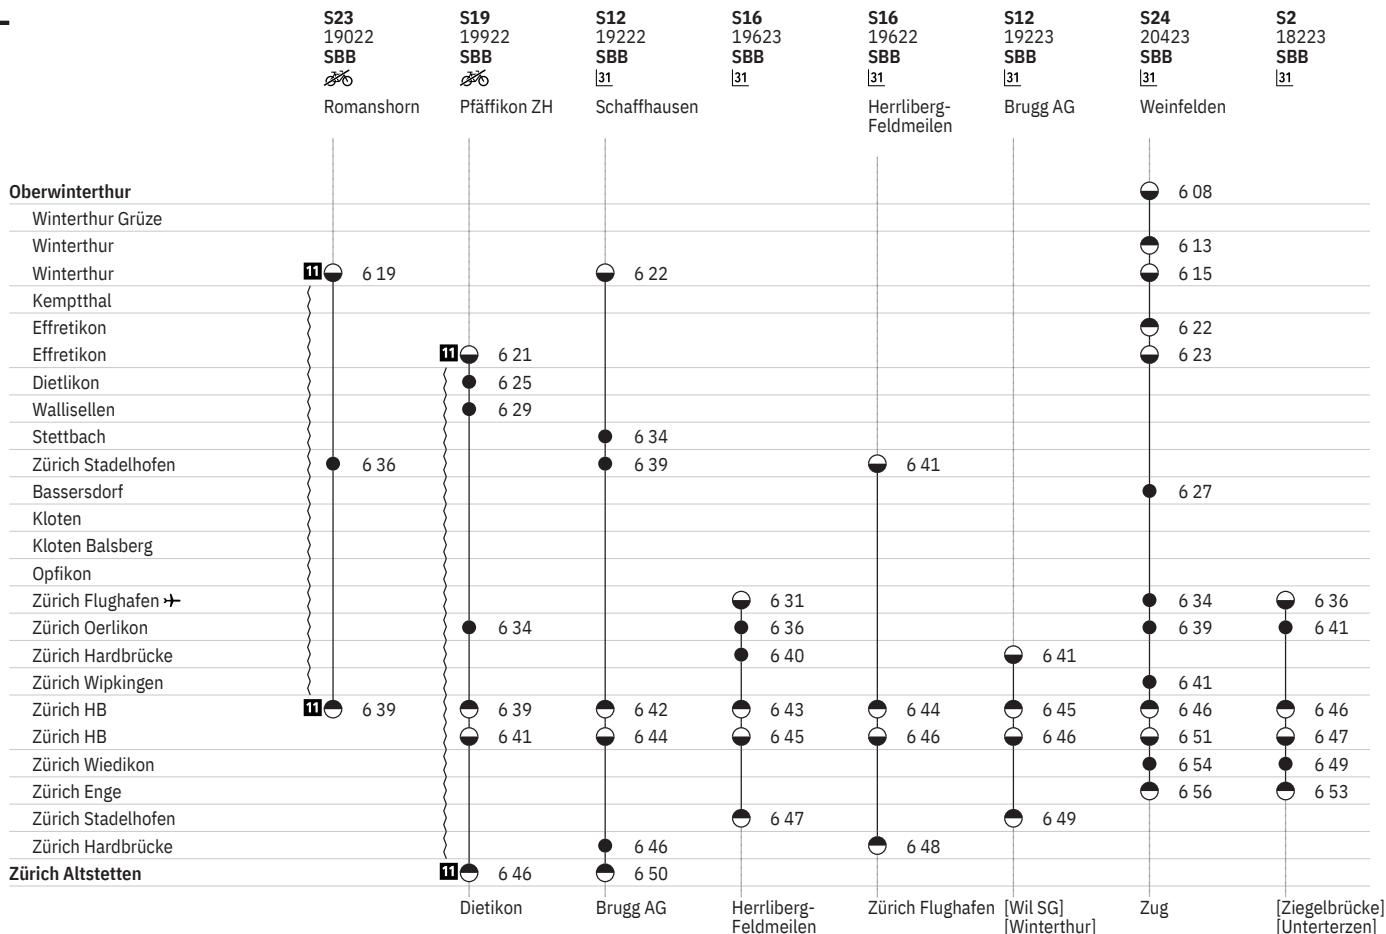

750 Winterthur – Zürich

Stand: 25. März 2020