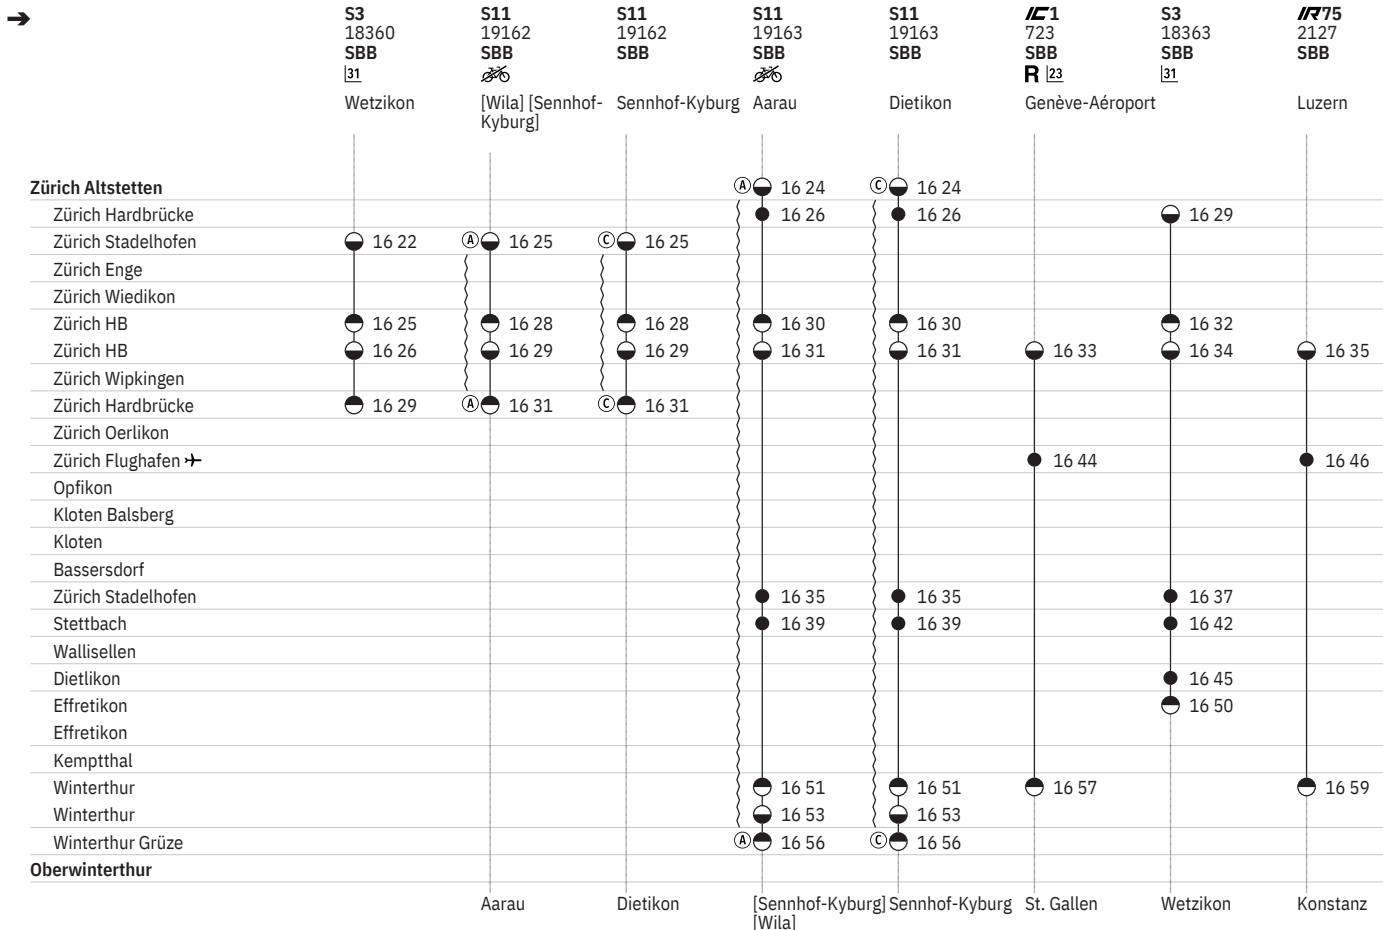

750 Zürich – Winterthur  

Stand: 25. März 2020

750 Zürich – Winterthur  

Stand: 25. März 2020

750 Zürich – Winterthur

Stand: 25. März 2020

750 Zürich – Winterthur

Stand: 25. März 2020