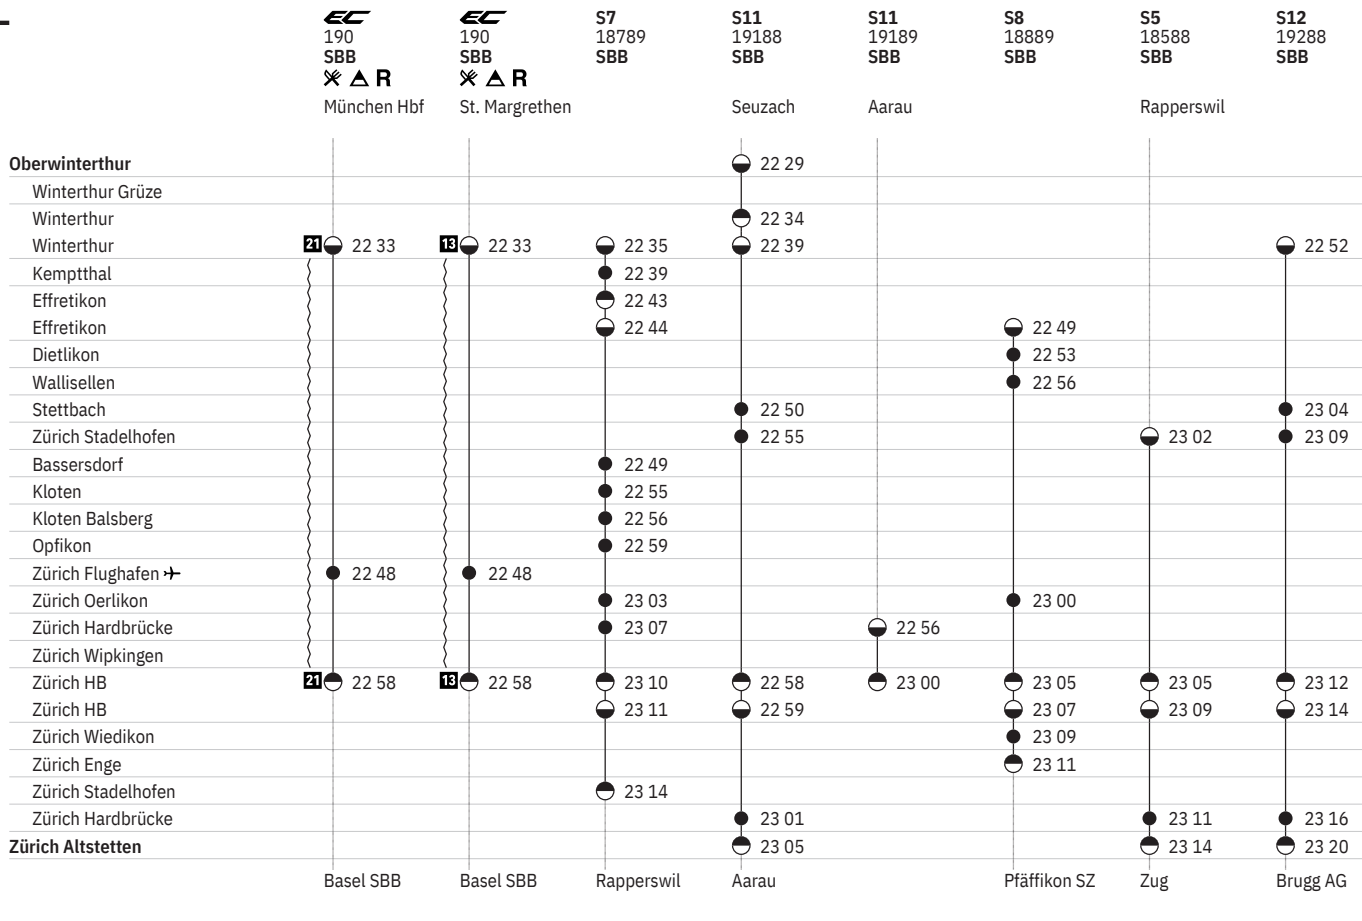

750 Winterthur – Zürich

Stand: 25. März 2020