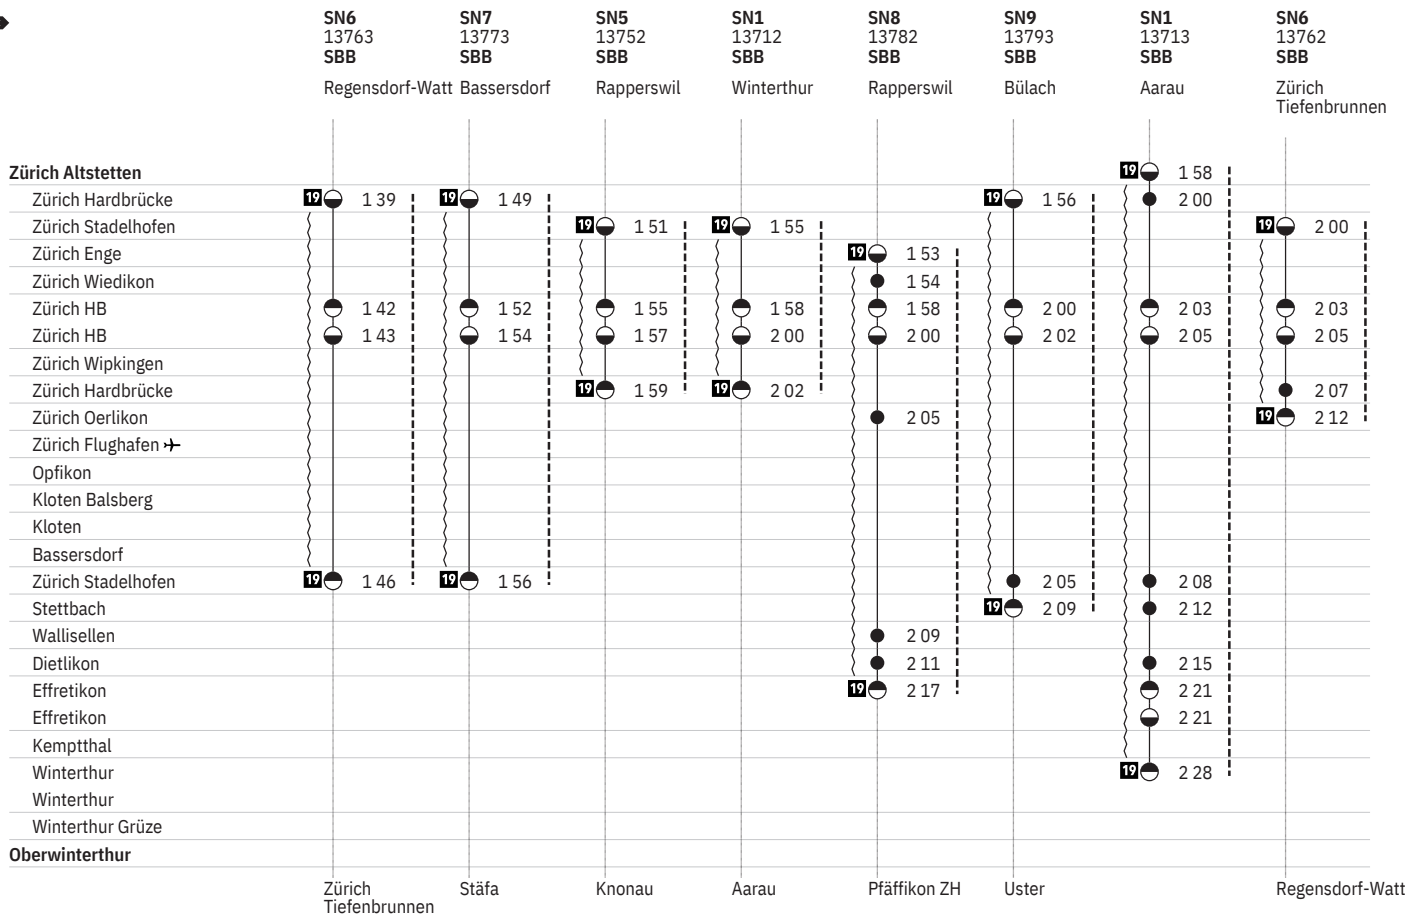

750 Zürich – Winterthur

Stand: 25. März 2020

750 Zürich – Winterthur  

Stand: 25. März 2020

750 Zürich – Winterthur

Stand: 25. März 2020

750 Zürich – Winterthur  

Stand: 25. März 2020