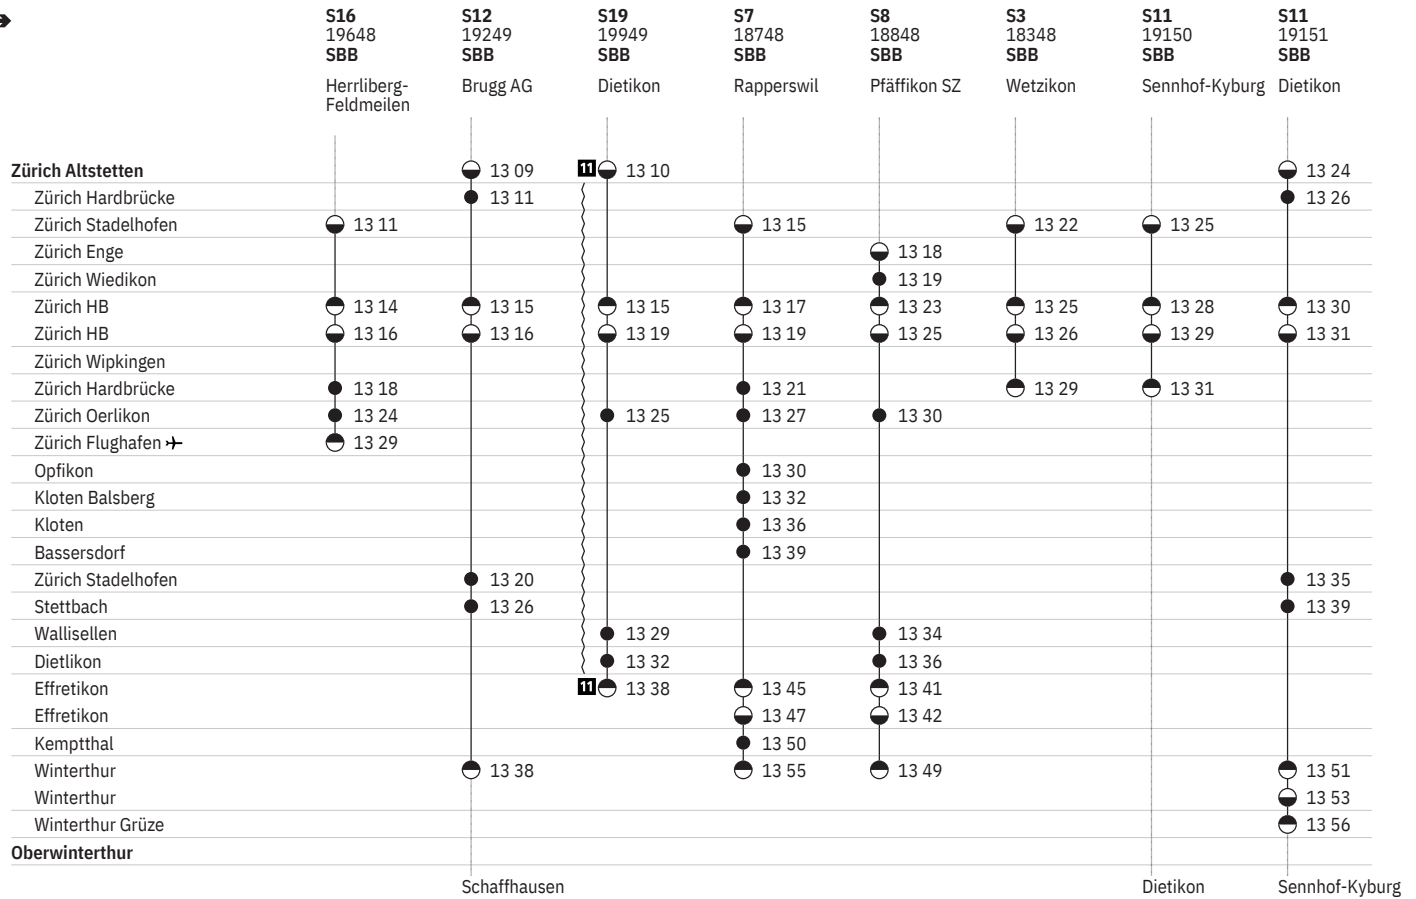

750 Zürich – Winterthur

Stand: 25. März 2020