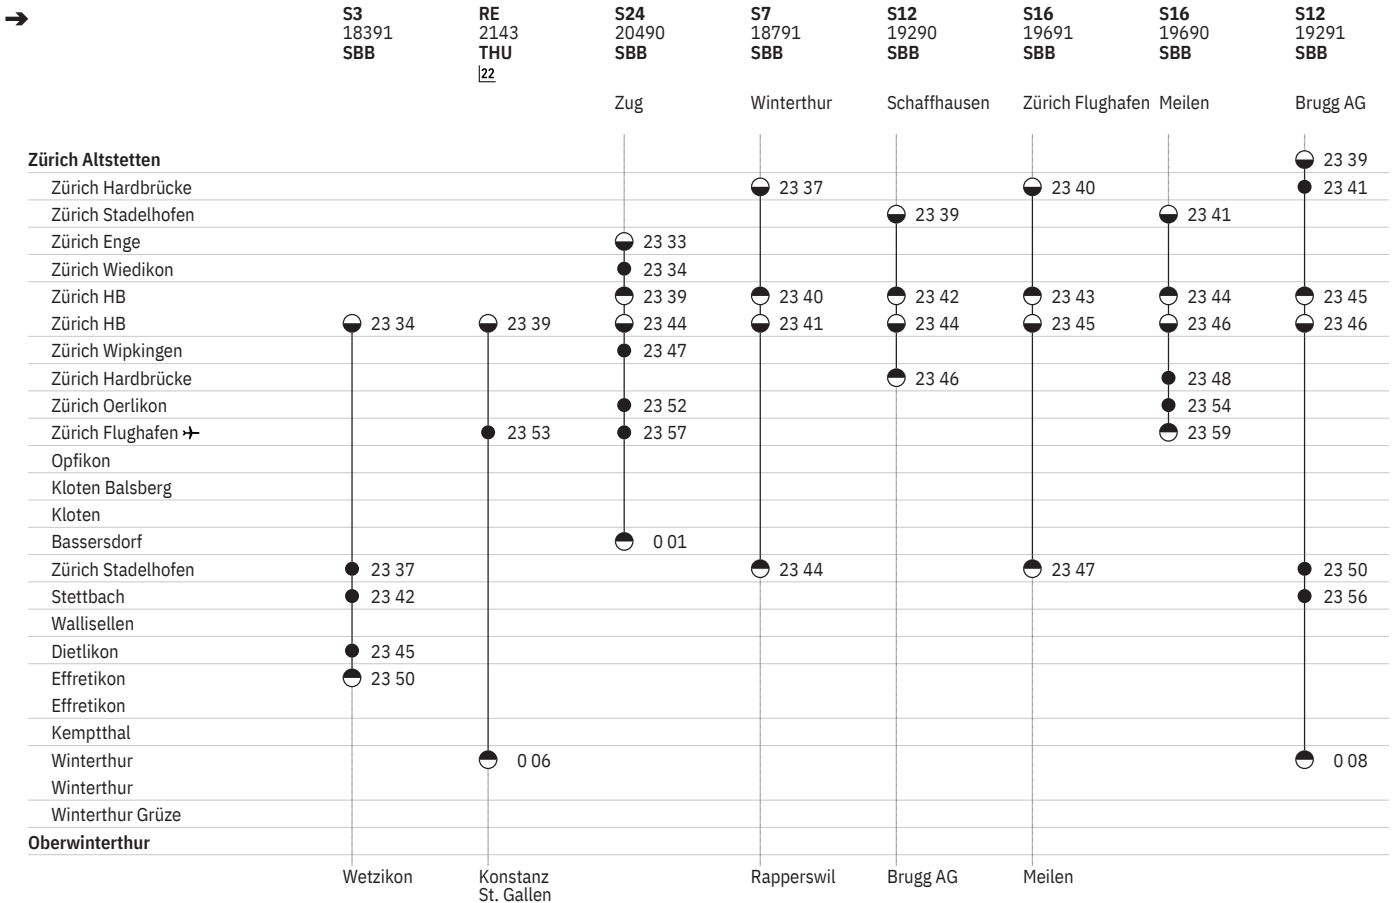

750 Zürich – Winterthur

Stand: 25. März 2020