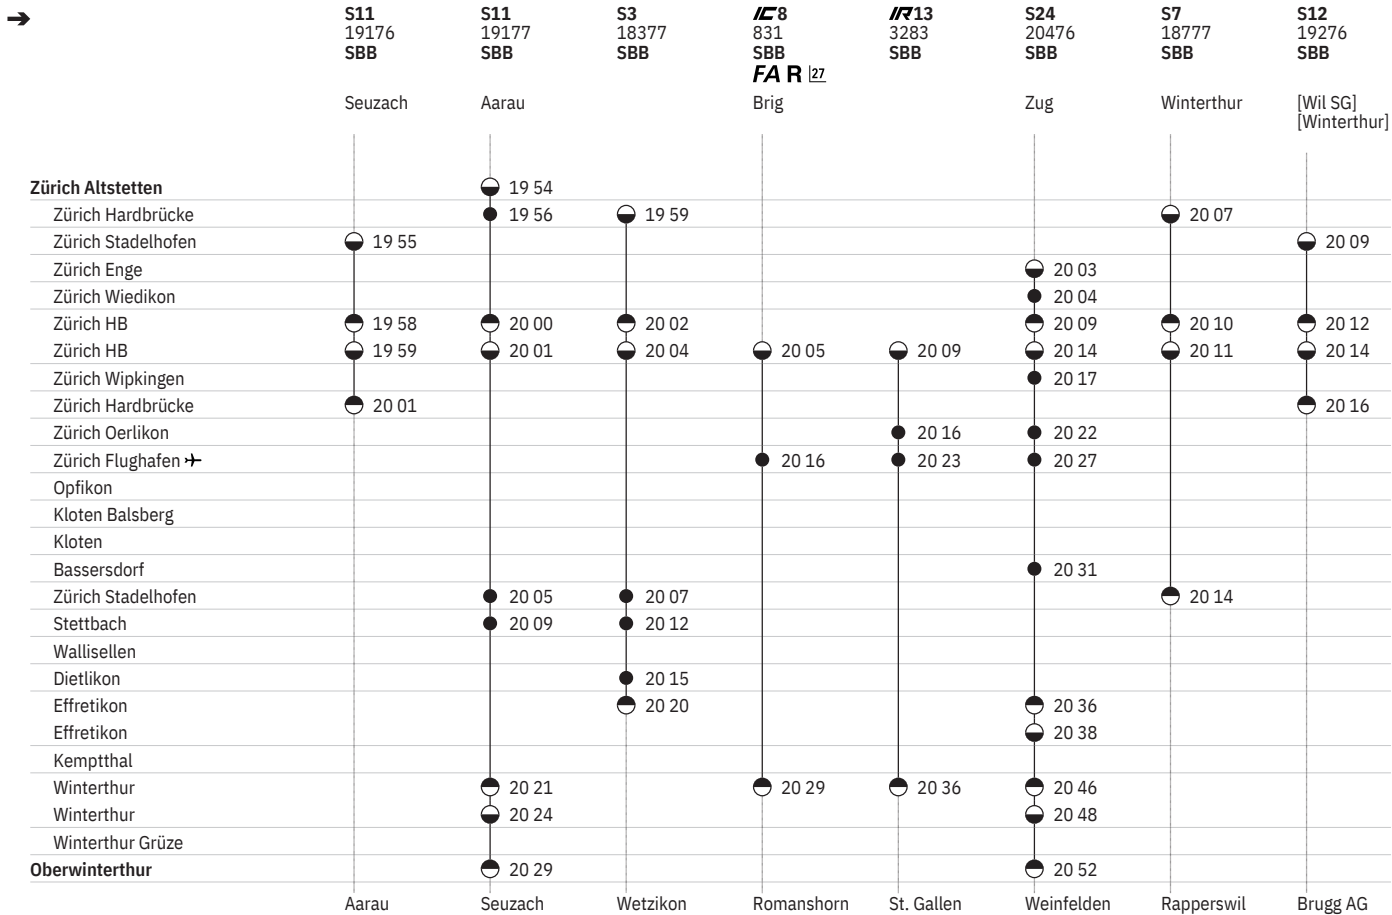

750 Zürich – Winterthur

Stand: 25. März 2020