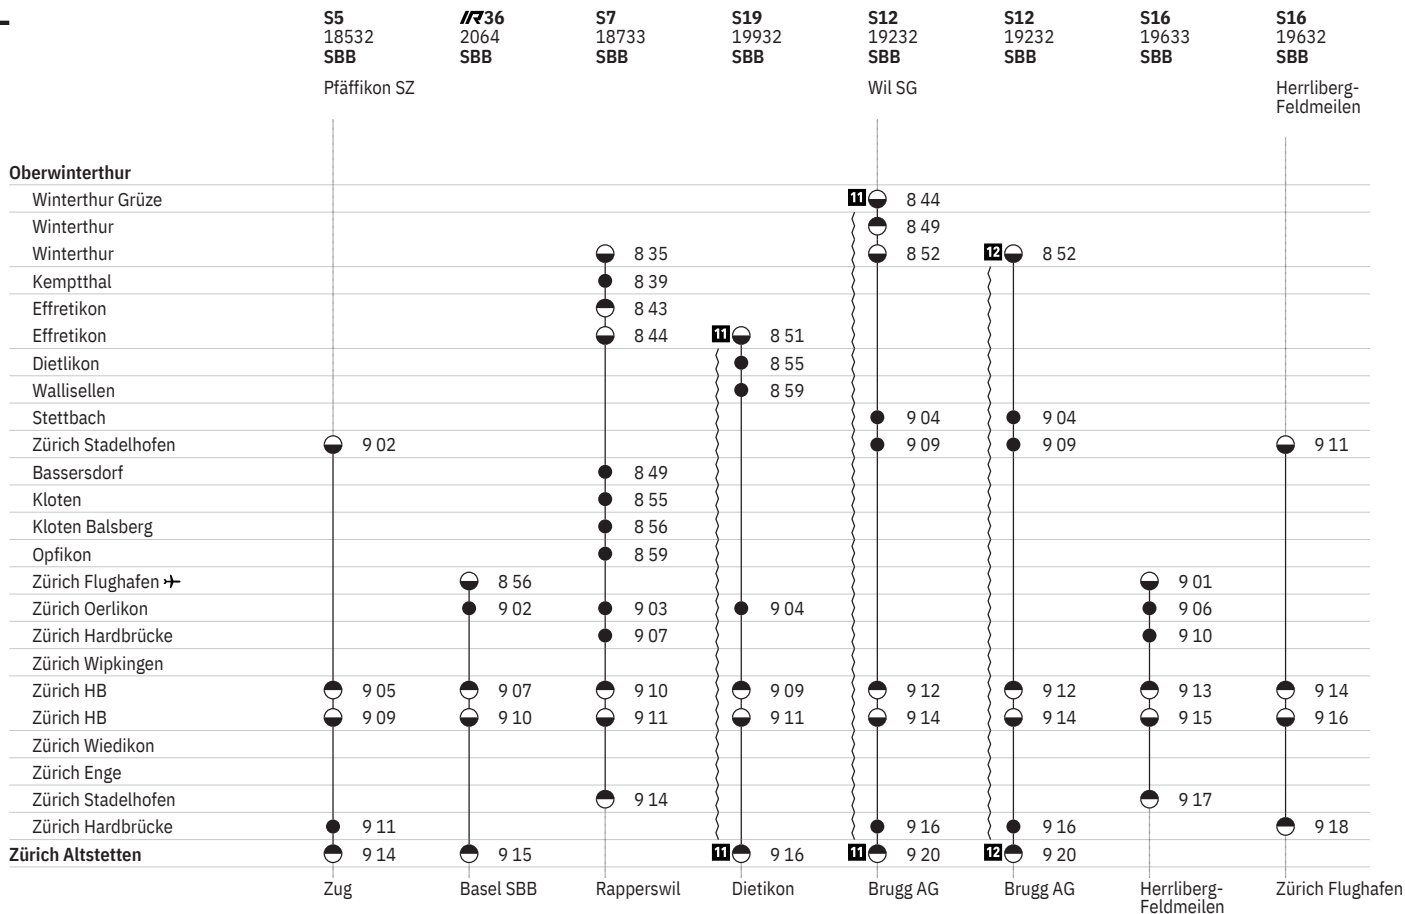

750 Winterthur – Zürich

Stand: 25. März 2020