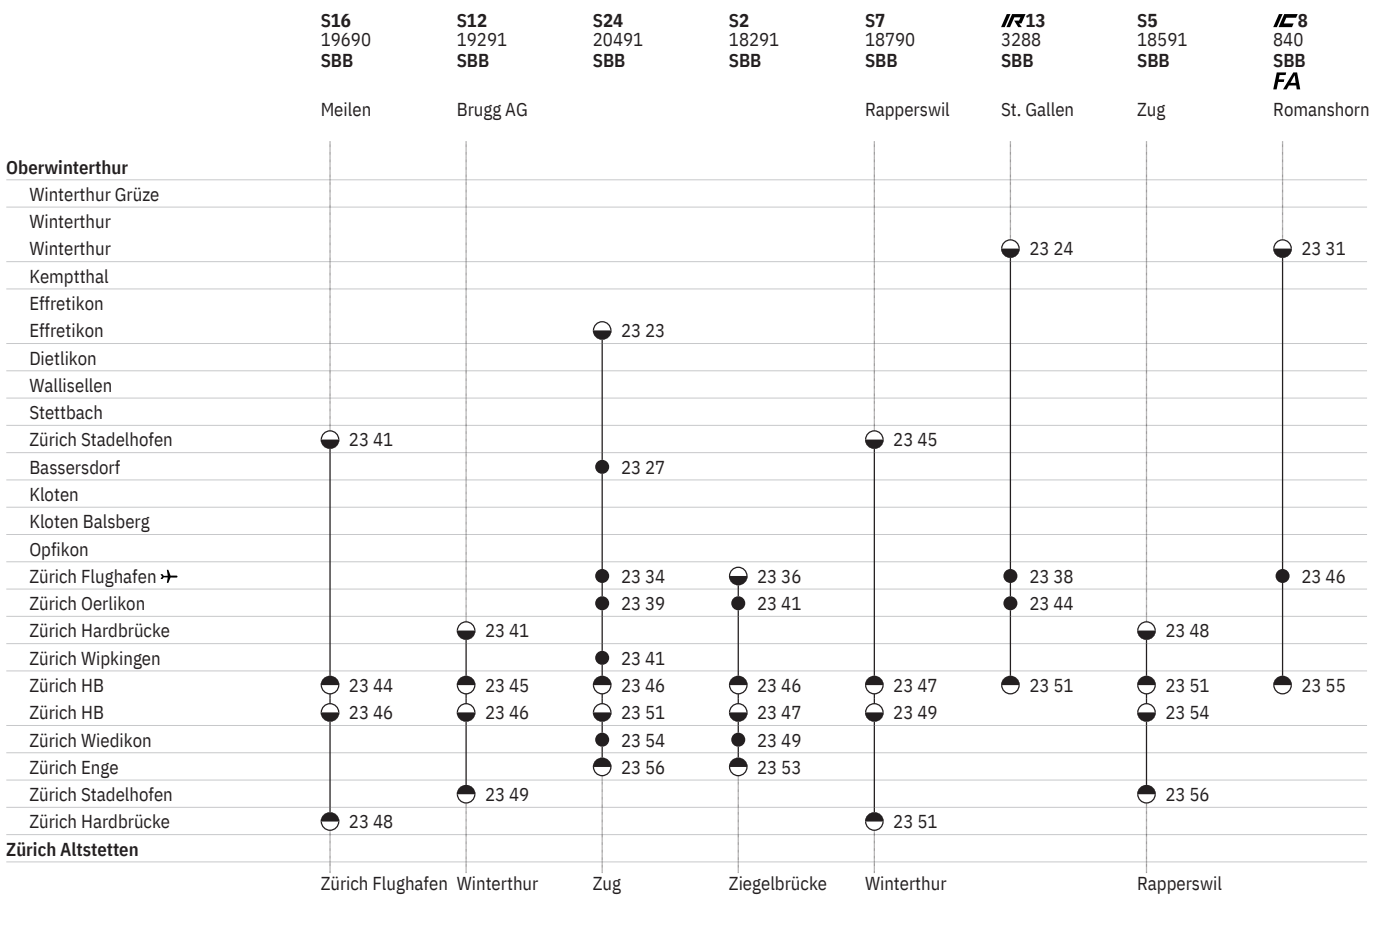

750 Winterthur – Zürich

Stand: 25. März 2020