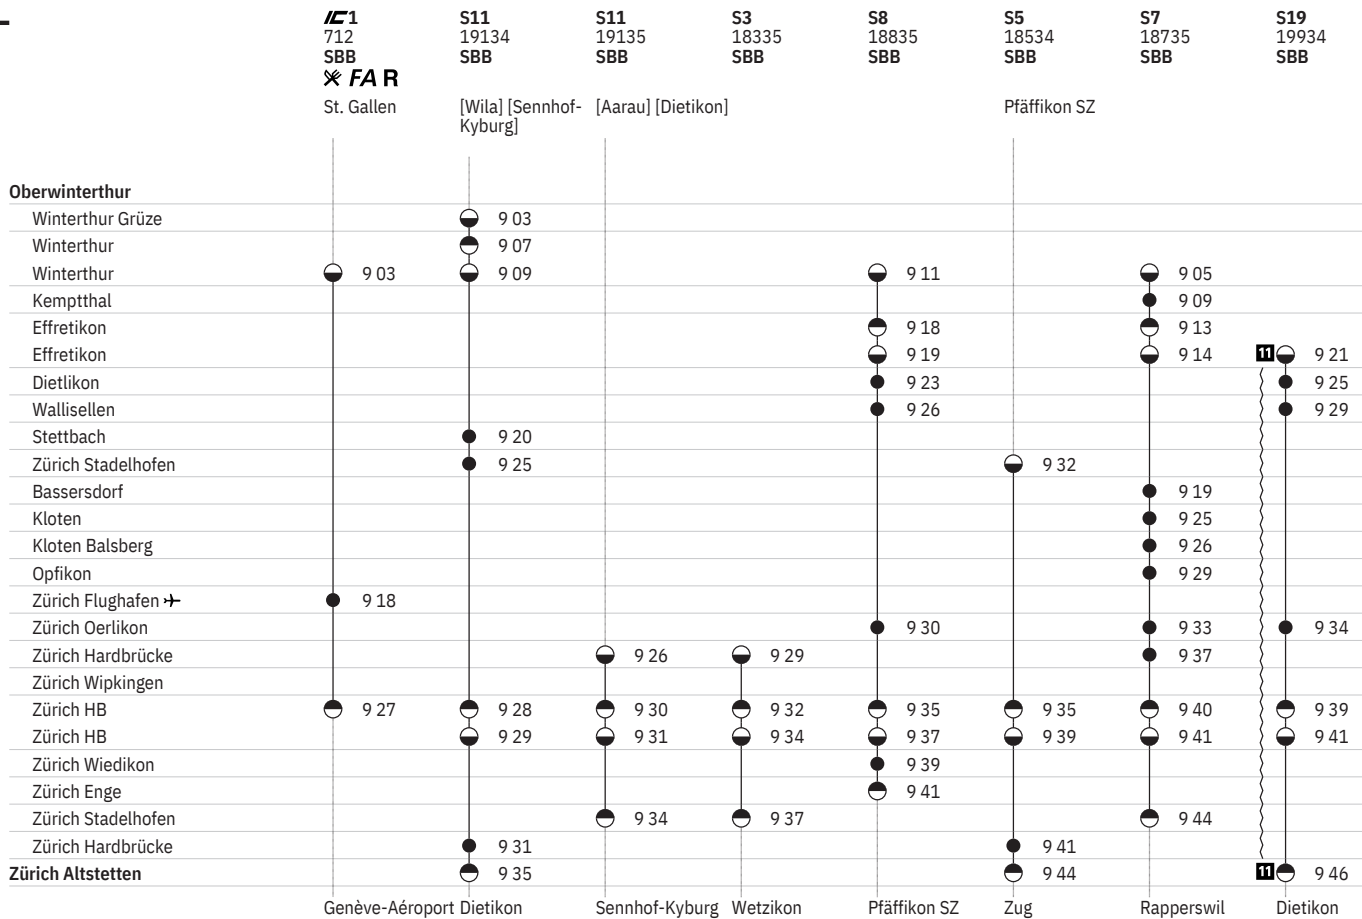

750 Winterthur – Zürich

Stand: 25. März 2020