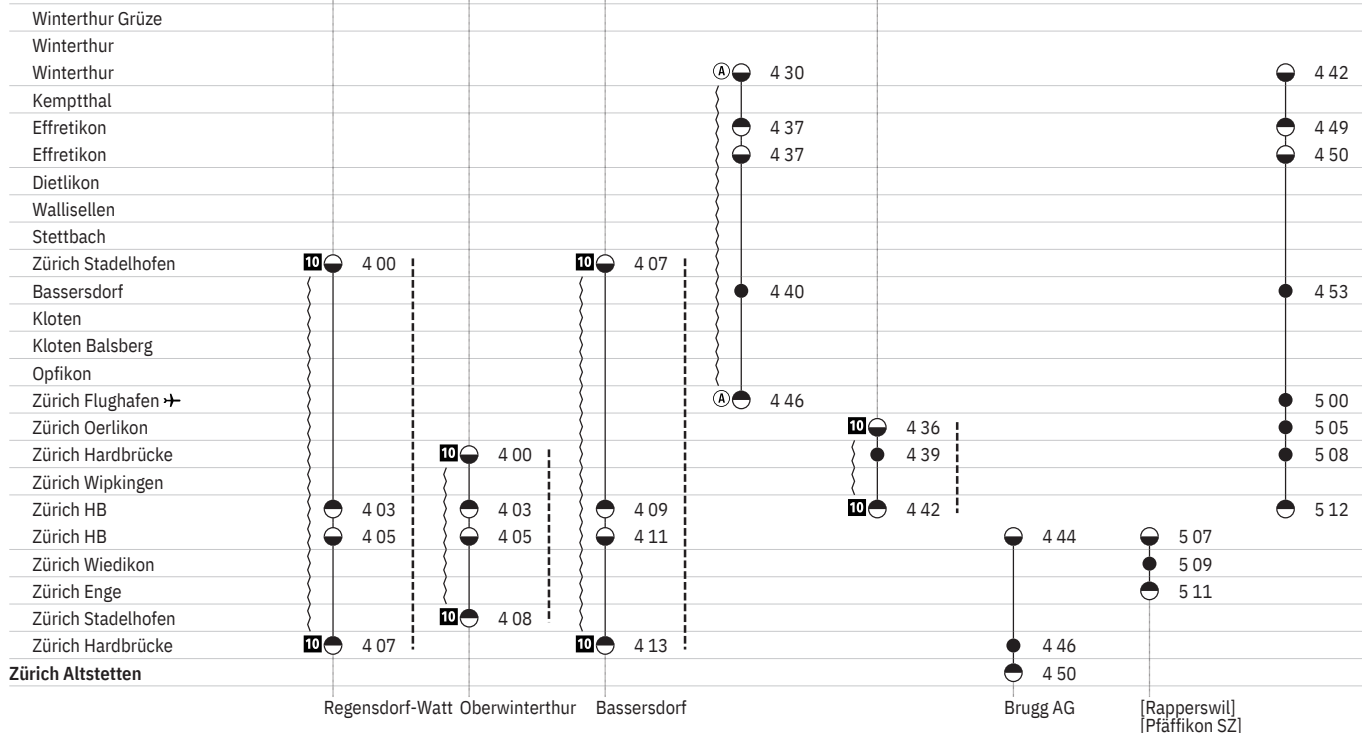

750 Winterthur – Zürich

Stand: 25. März 2020

SN6 13766 SBB Zürich Tiefenbrunnen	SN1 13717 SBB Aarau	SN7 13776 SBB Stäfa	S 18012 SBB	SN6 13769 SBB Regensdorf-Watt	S12 19214 SBB	S8 18817 SBB	S 19010 SBB

Oberwinterthur