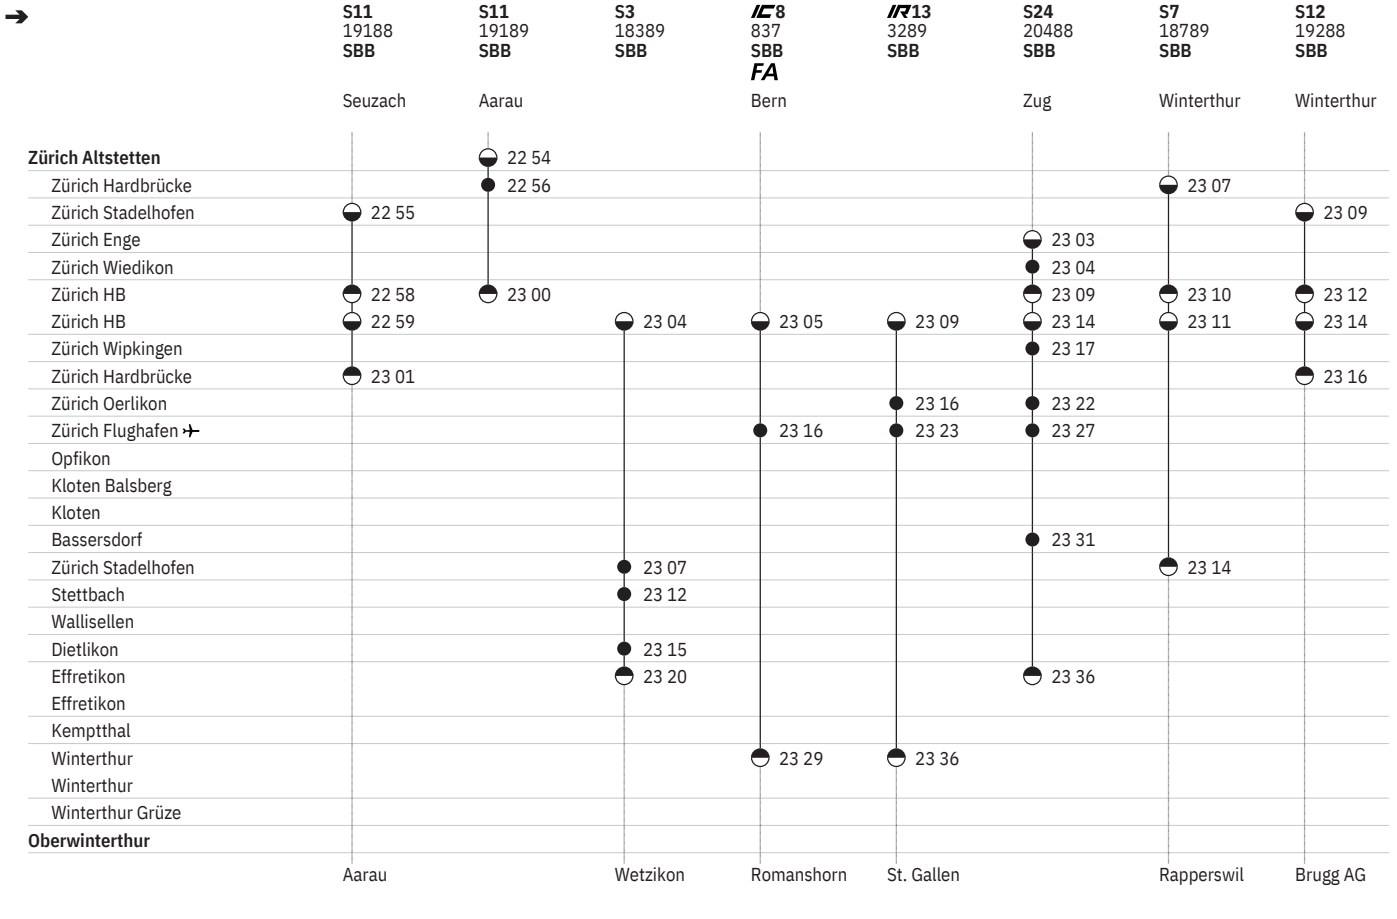

750 Zürich – Winterthur

Stand: 25. März 2020