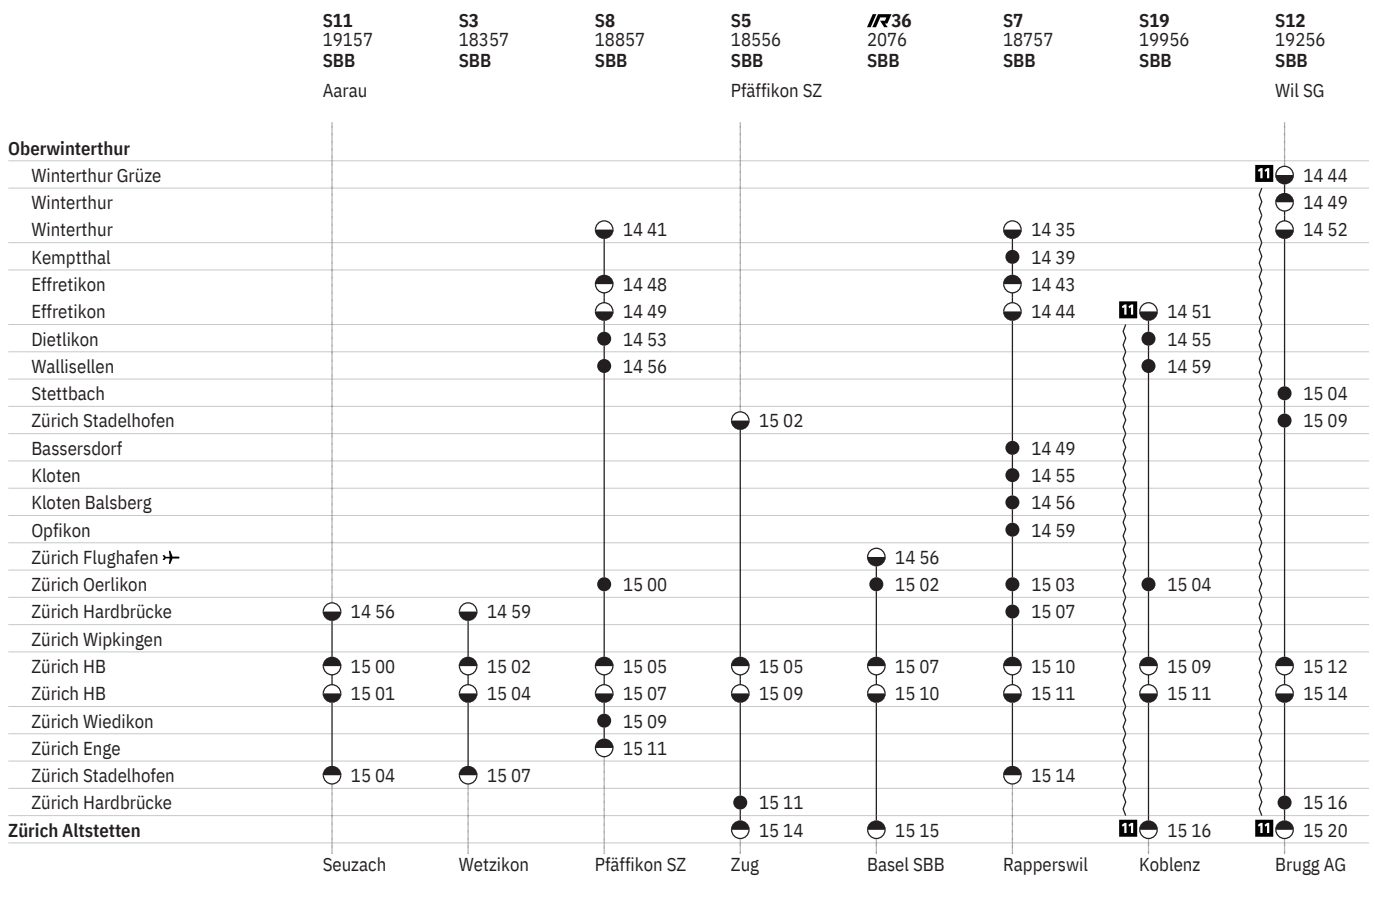

750 Winterthur – Zürich

Stand: 25. März 2020