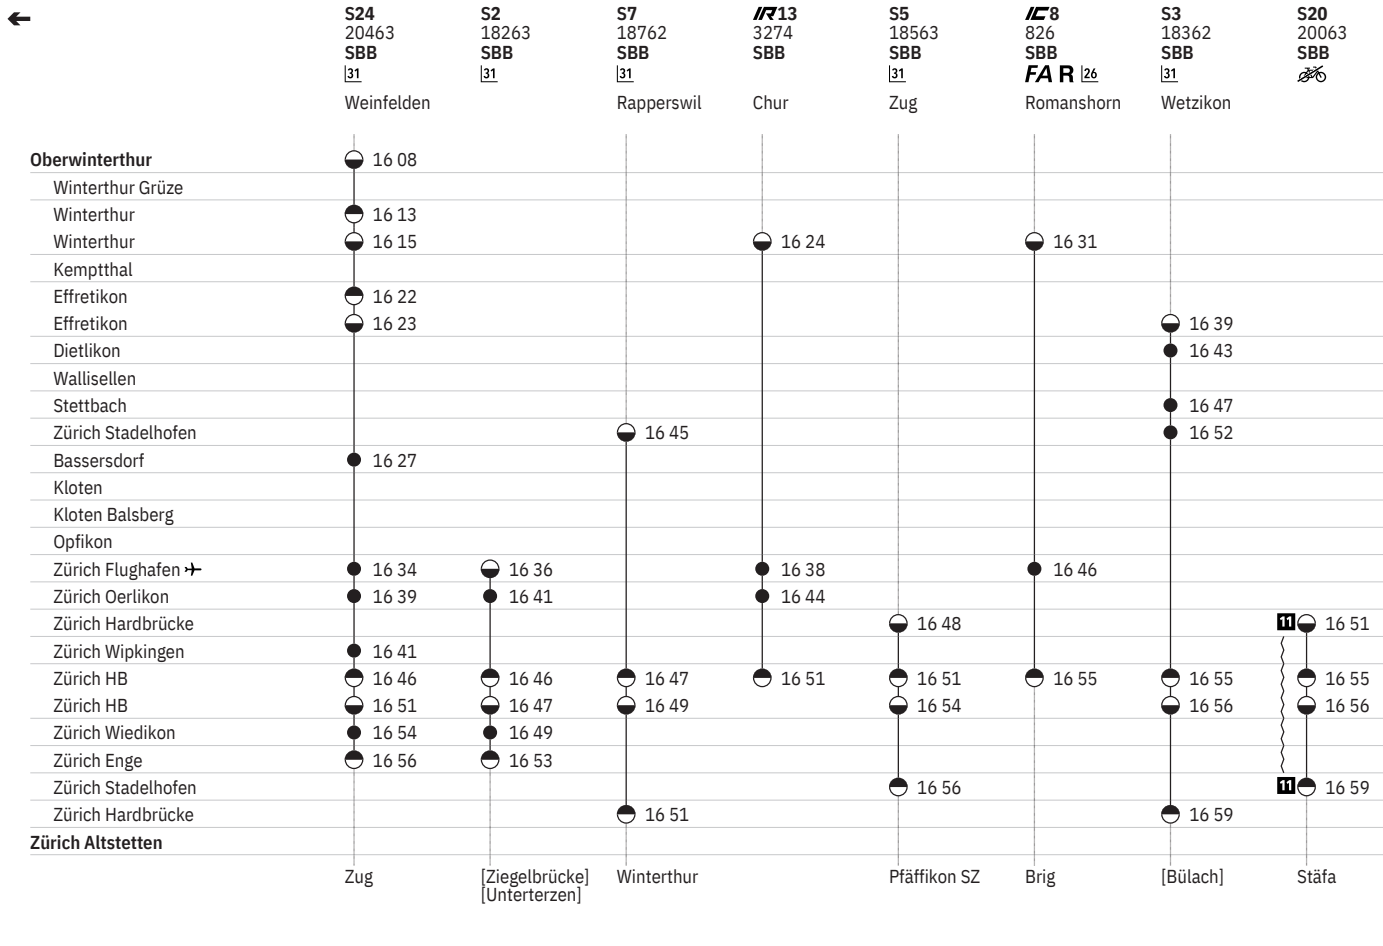

750 Winterthur – Zürich

Stand: 25. März 2020