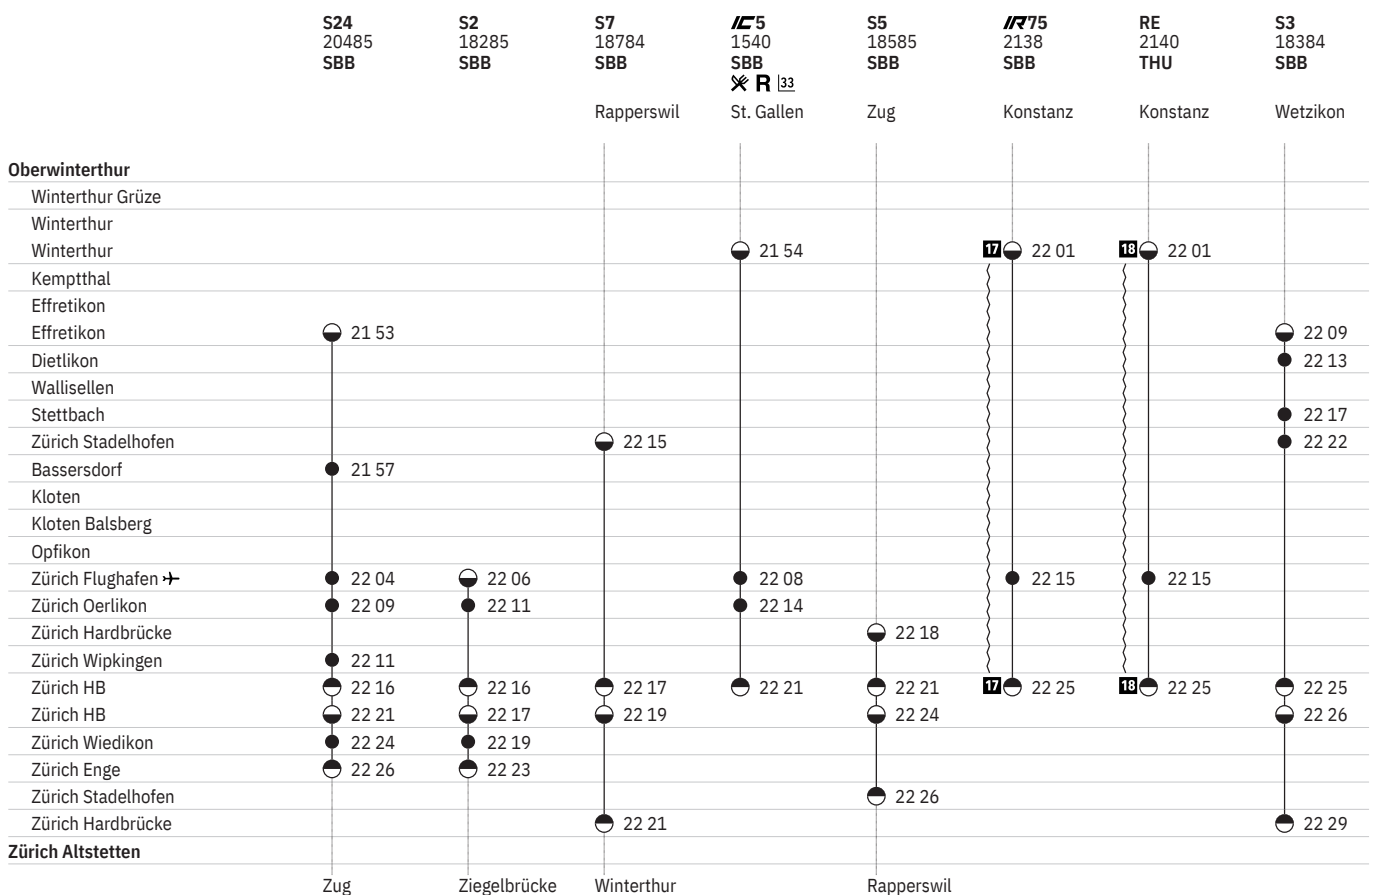

750 Winterthur – Zürich

Stand: 25. März 2020