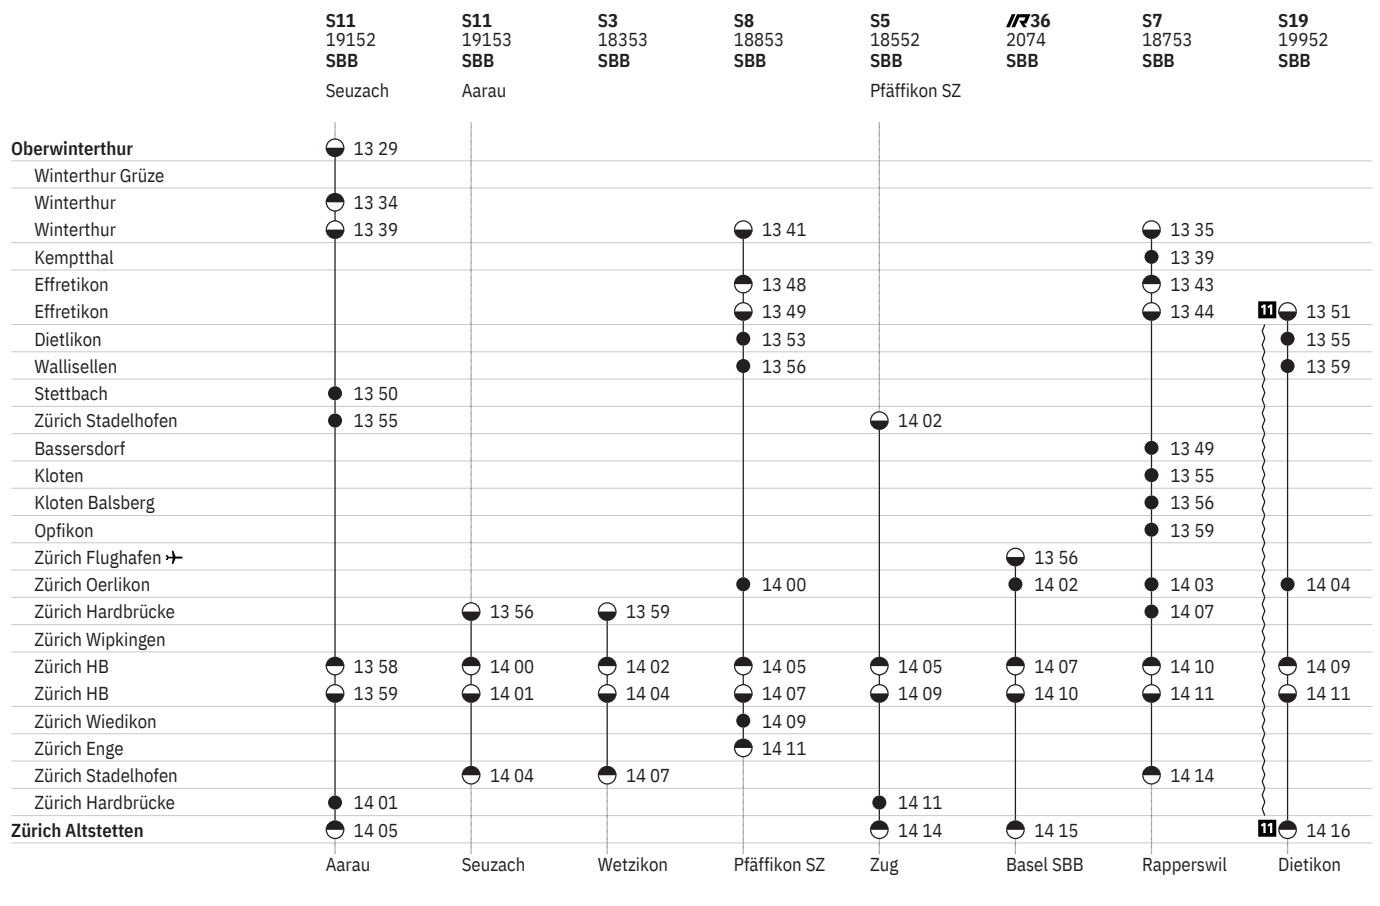

750 Winterthur – Zürich

Stand: 25. März 2020