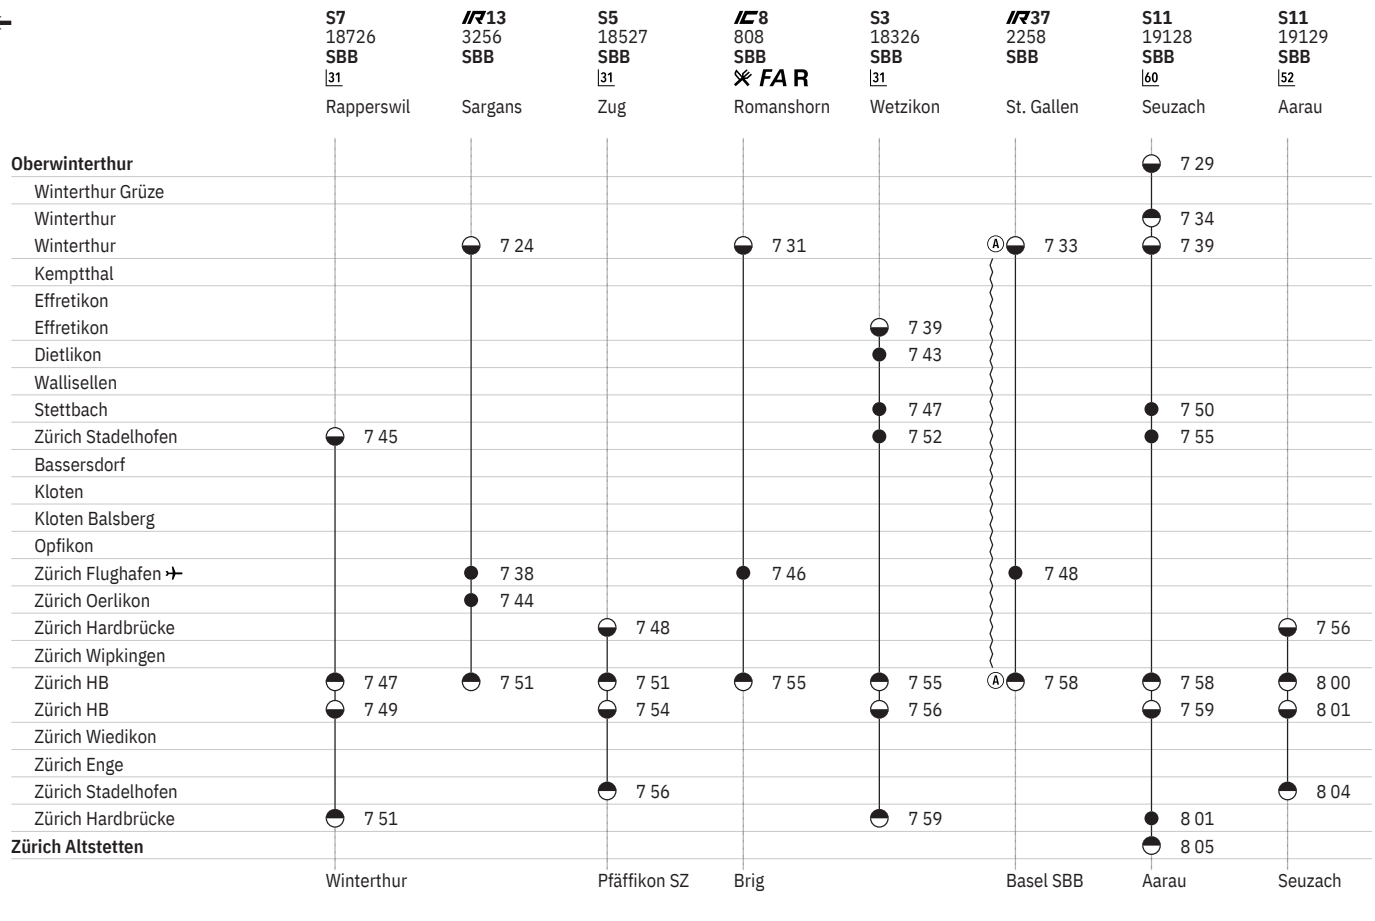

750 Winterthur – Zürich

Stand: 25. März 2020