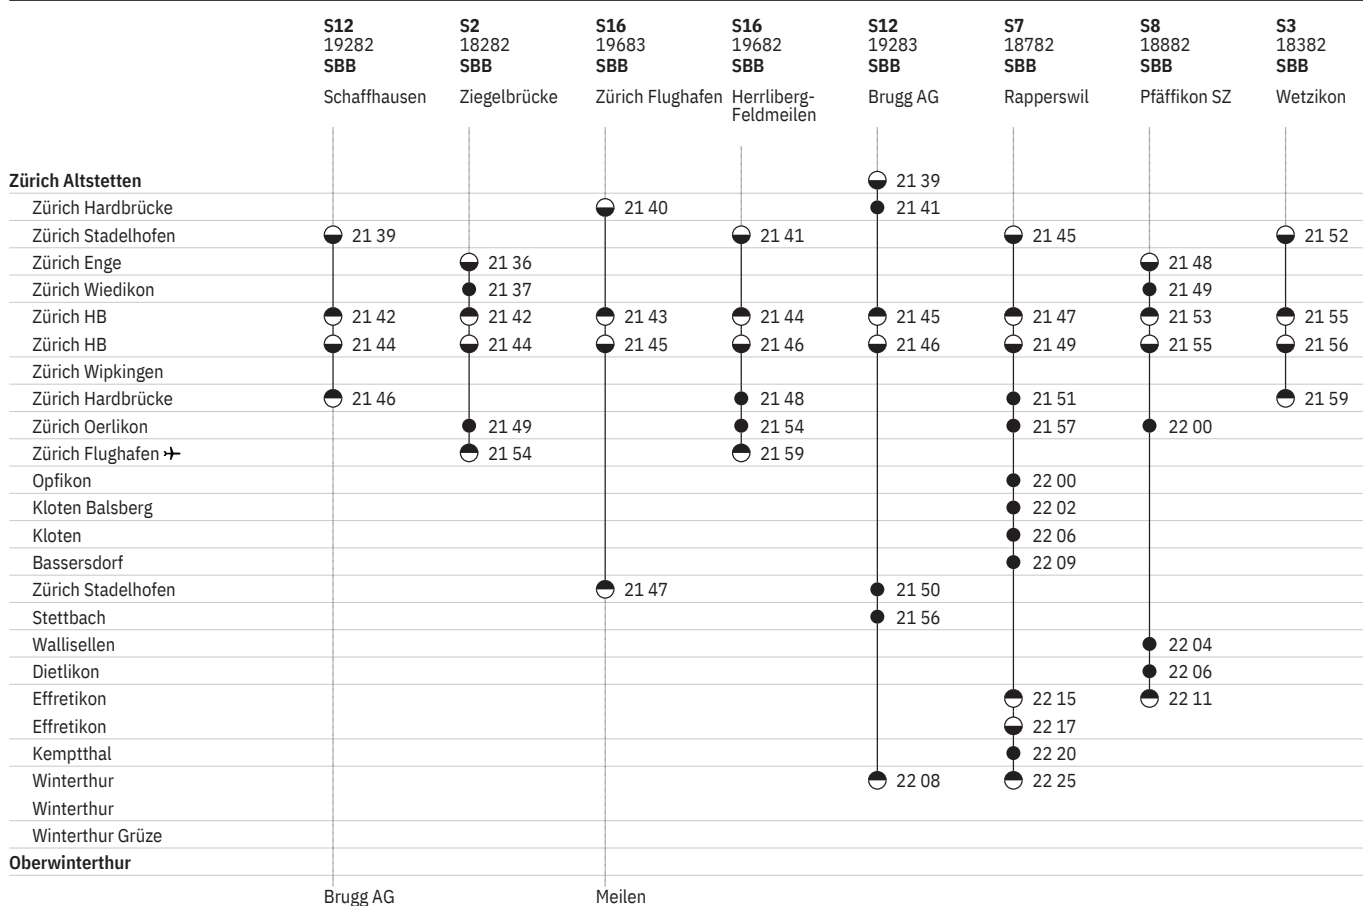

750 Zürich – Winterthur

Stand: 25. März 2020