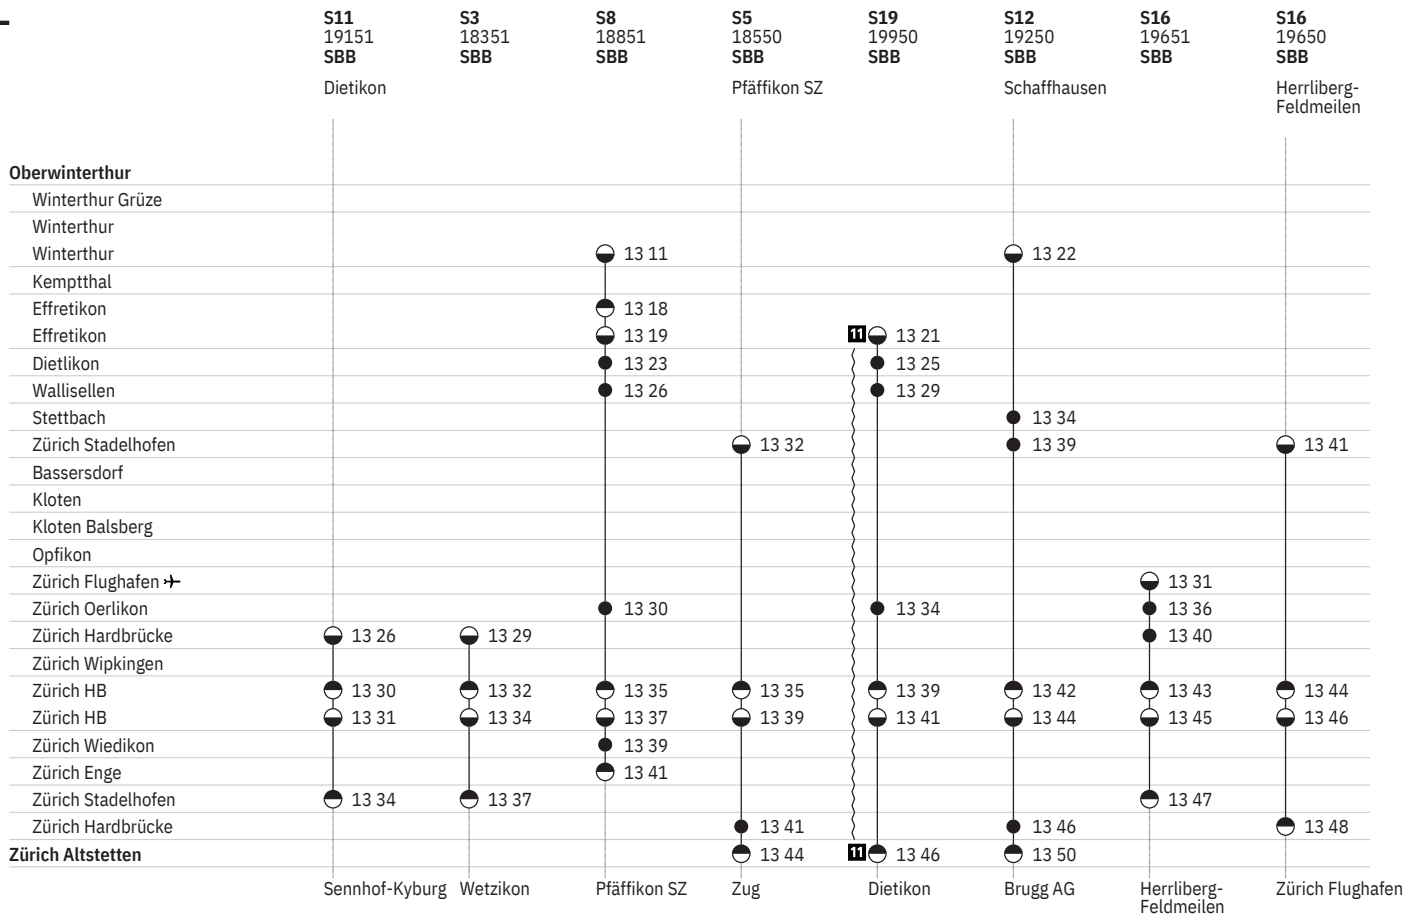

750 Winterthur – Zürich

Stand: 25. März 2020