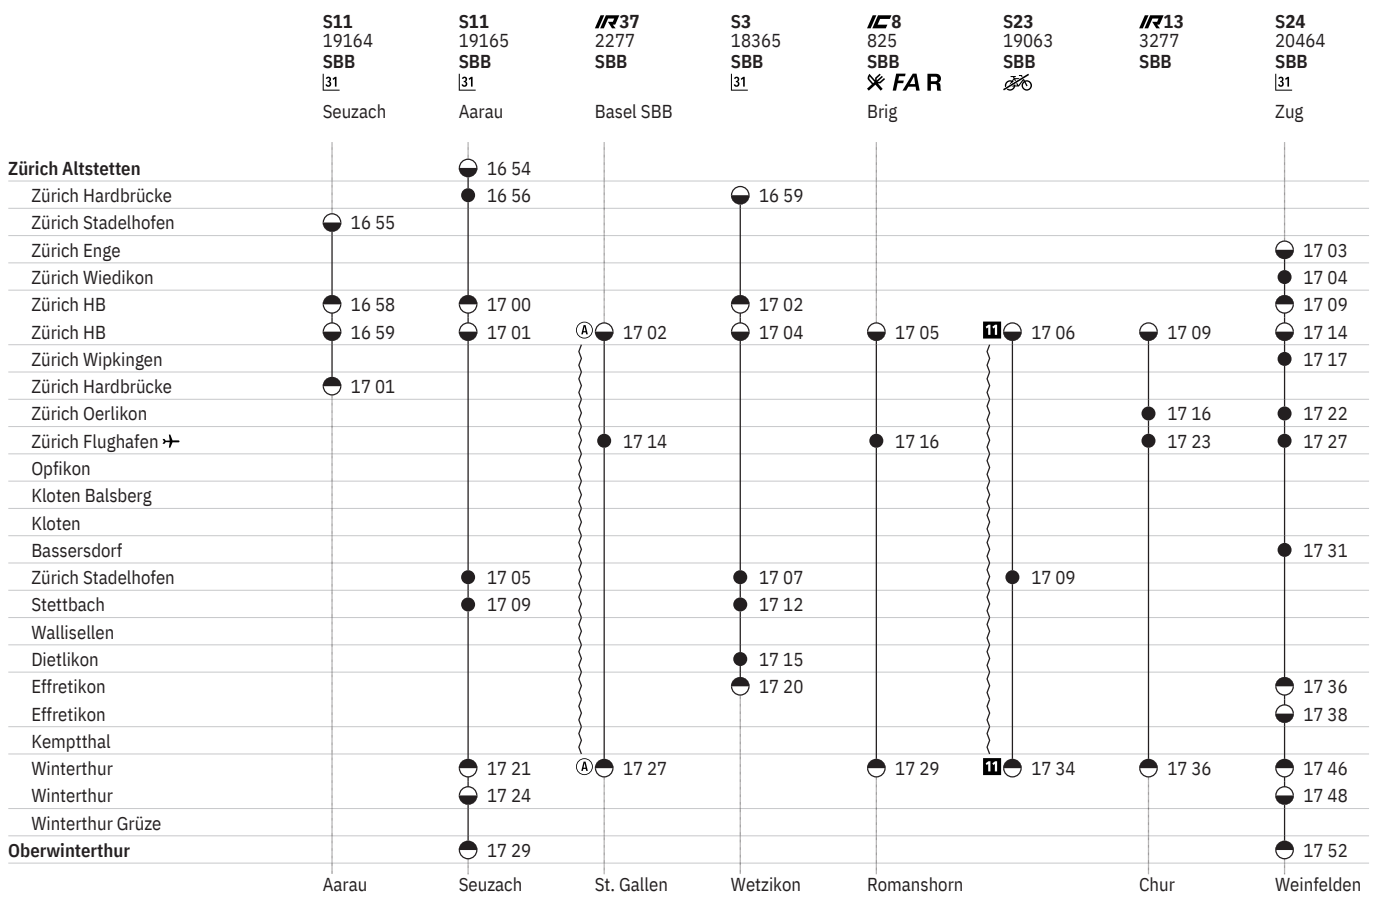

750 Zürich – Winterthur

Stand: 25. März 2020