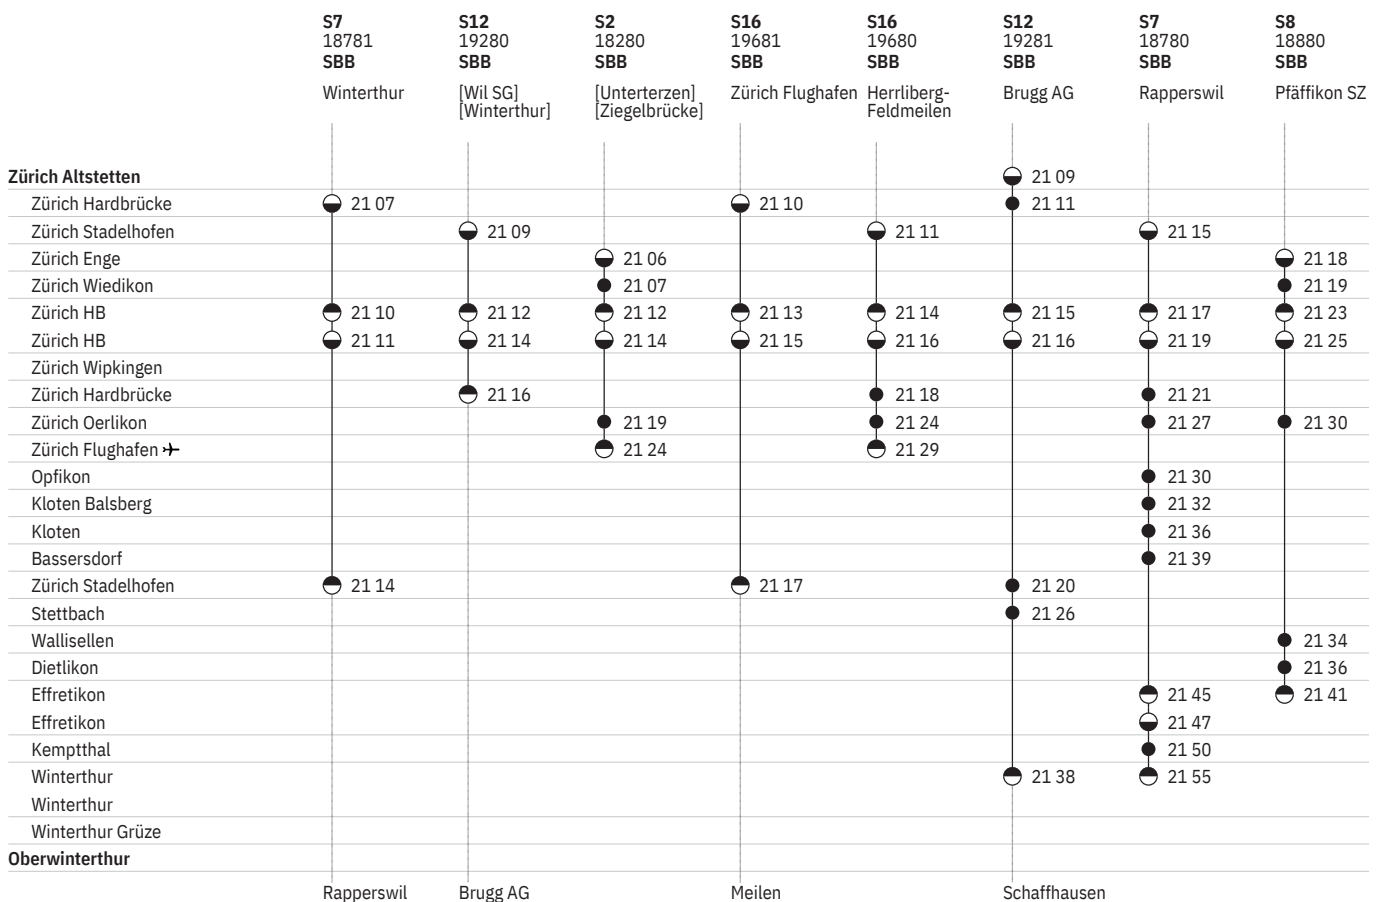

750 Zürich – Winterthur

Stand: 25. März 2020