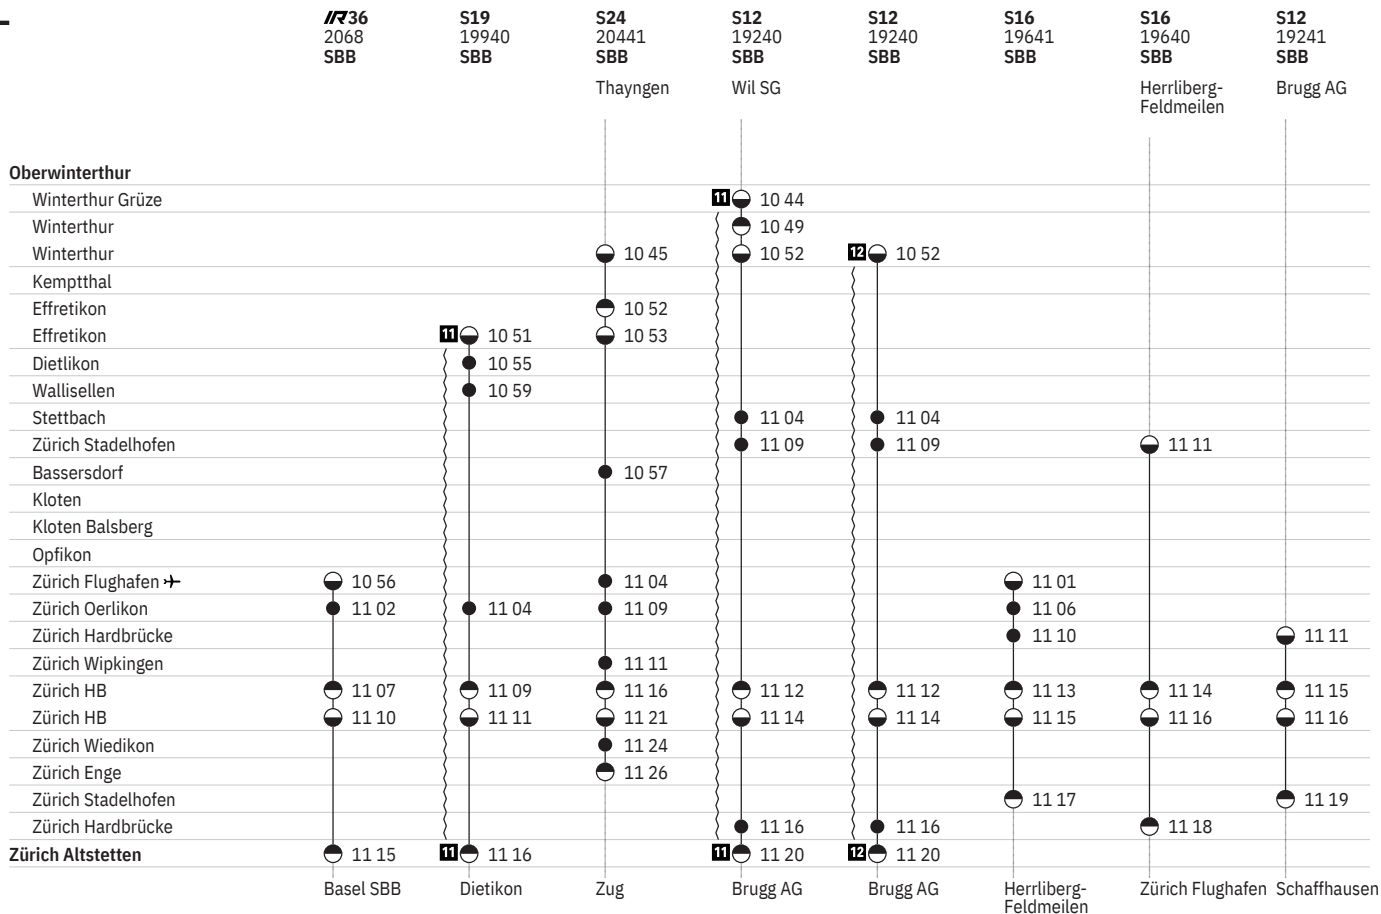

750 Winterthur – Zürich

Stand: 25. März 2020