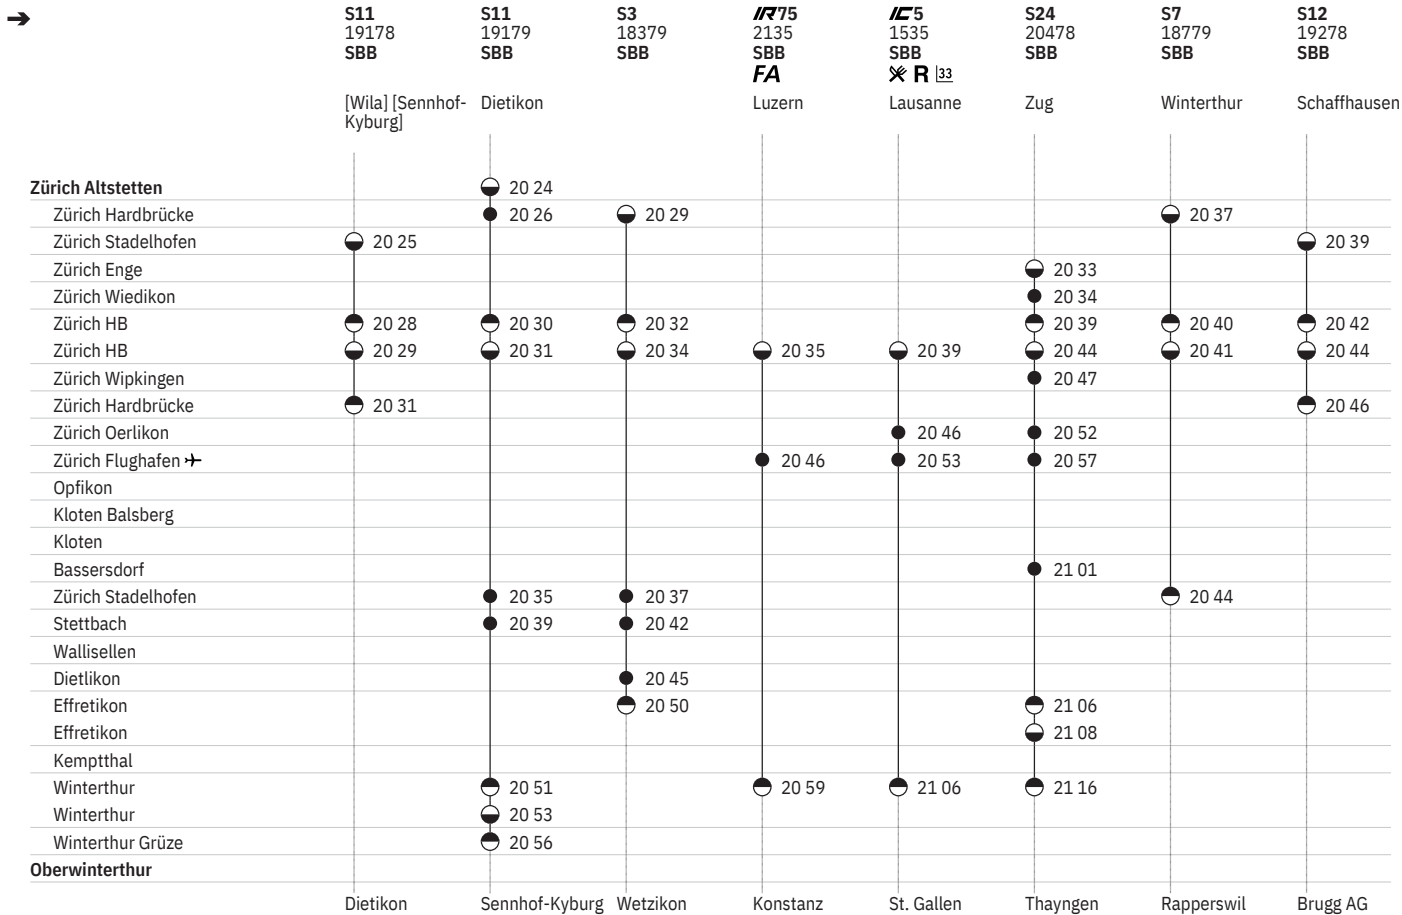

750 Zürich – Winterthur  

Stand: 25. März 2020

750 Zürich – Winterthur  

Stand: 25. März 2020

750 Zürich – Winterthur  

Stand: 25. März 2020

750 Zürich – Winterthur  

Stand: 25. März 2020