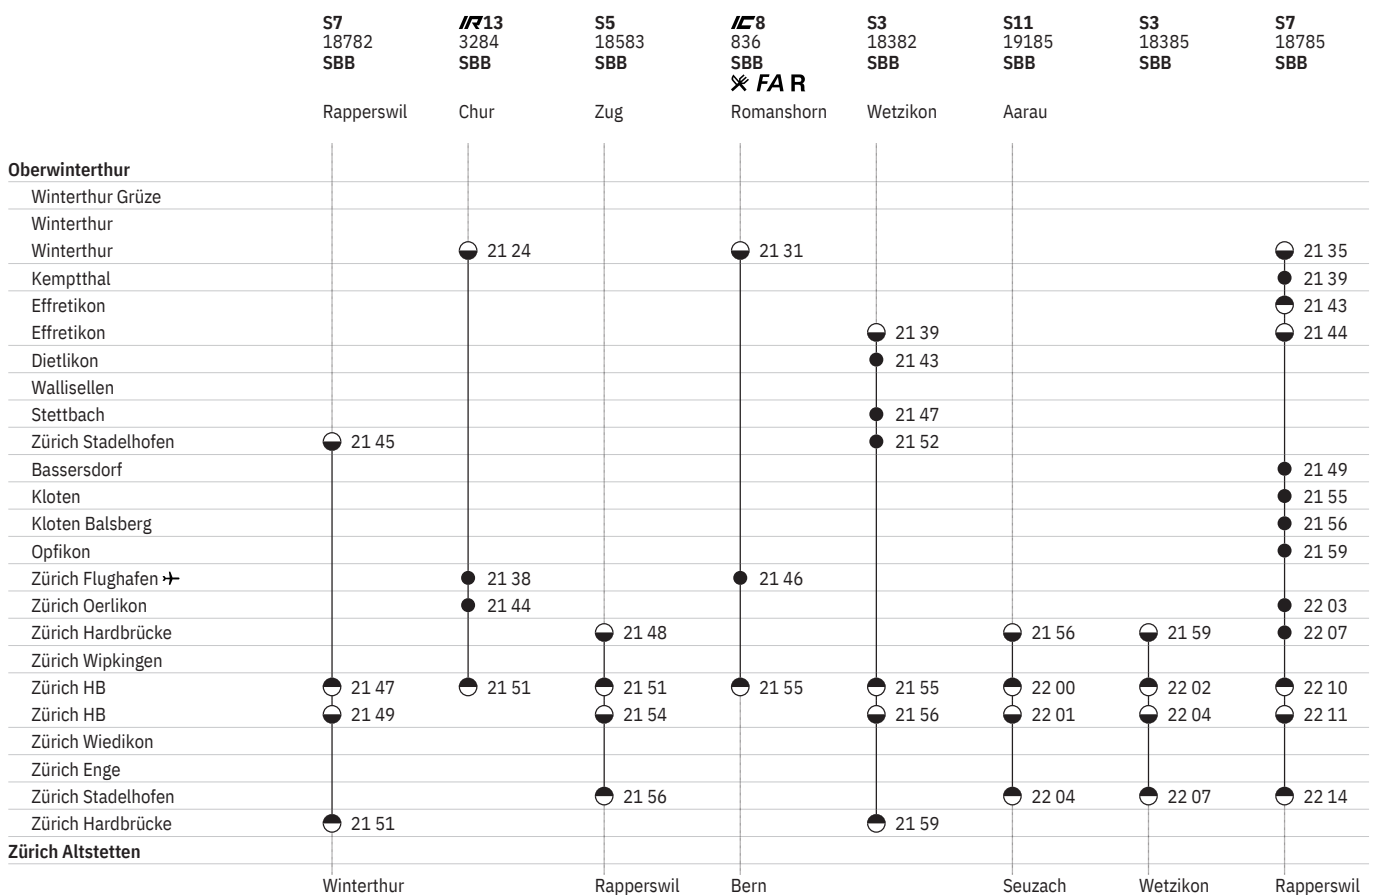

750 Winterthur – Zürich  

Stand: 25. März 2020

750 Winterthur – Zürich  

Stand: 25. März 2020

750 Winterthur – Zürich 

Stand: 25. März 2020

750 Winterthur – Zürich 

Stand: 25. März 2020