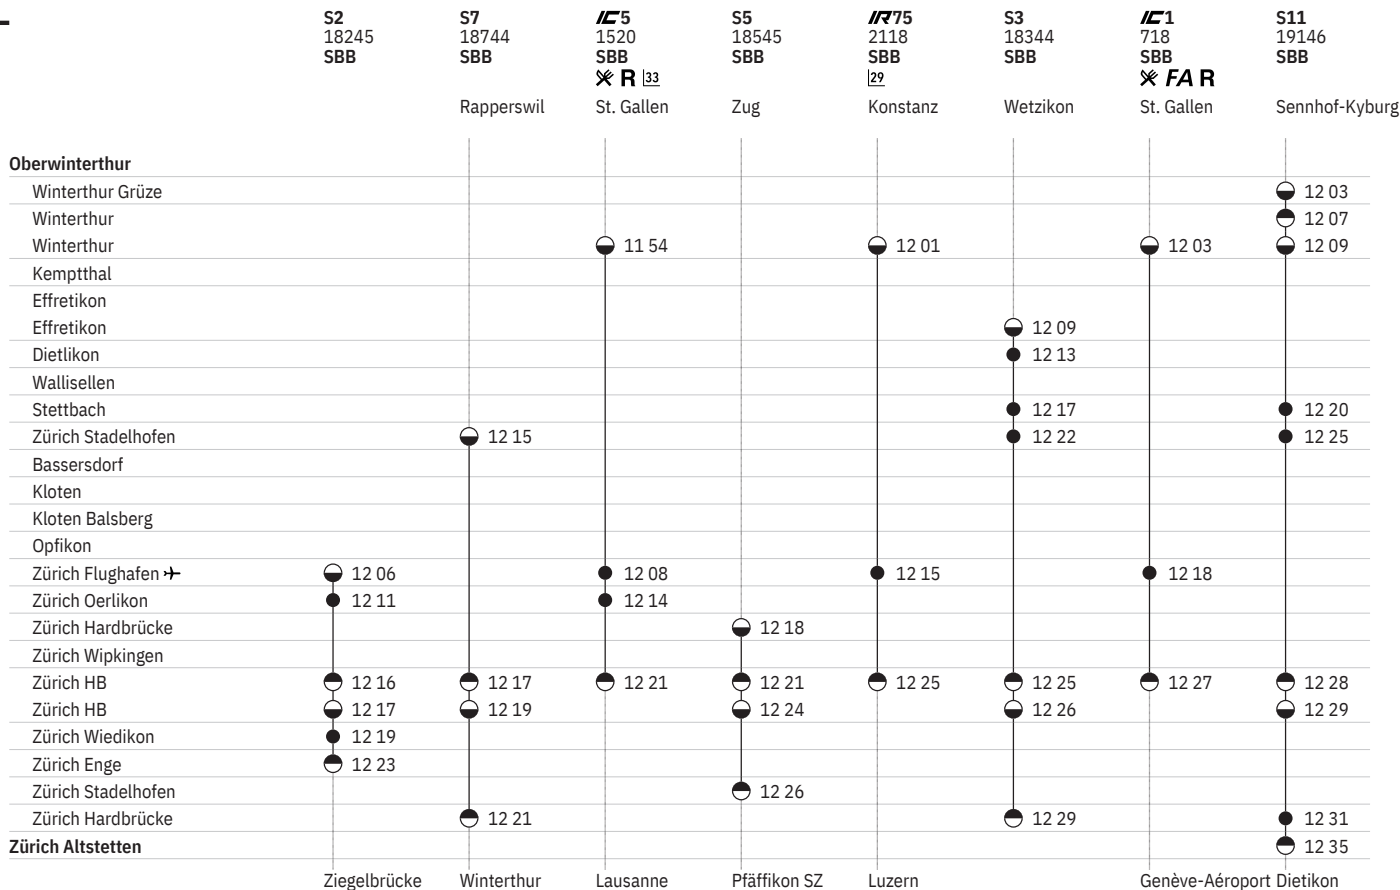

750 Winterthur – Zürich

Stand: 25. März 2020