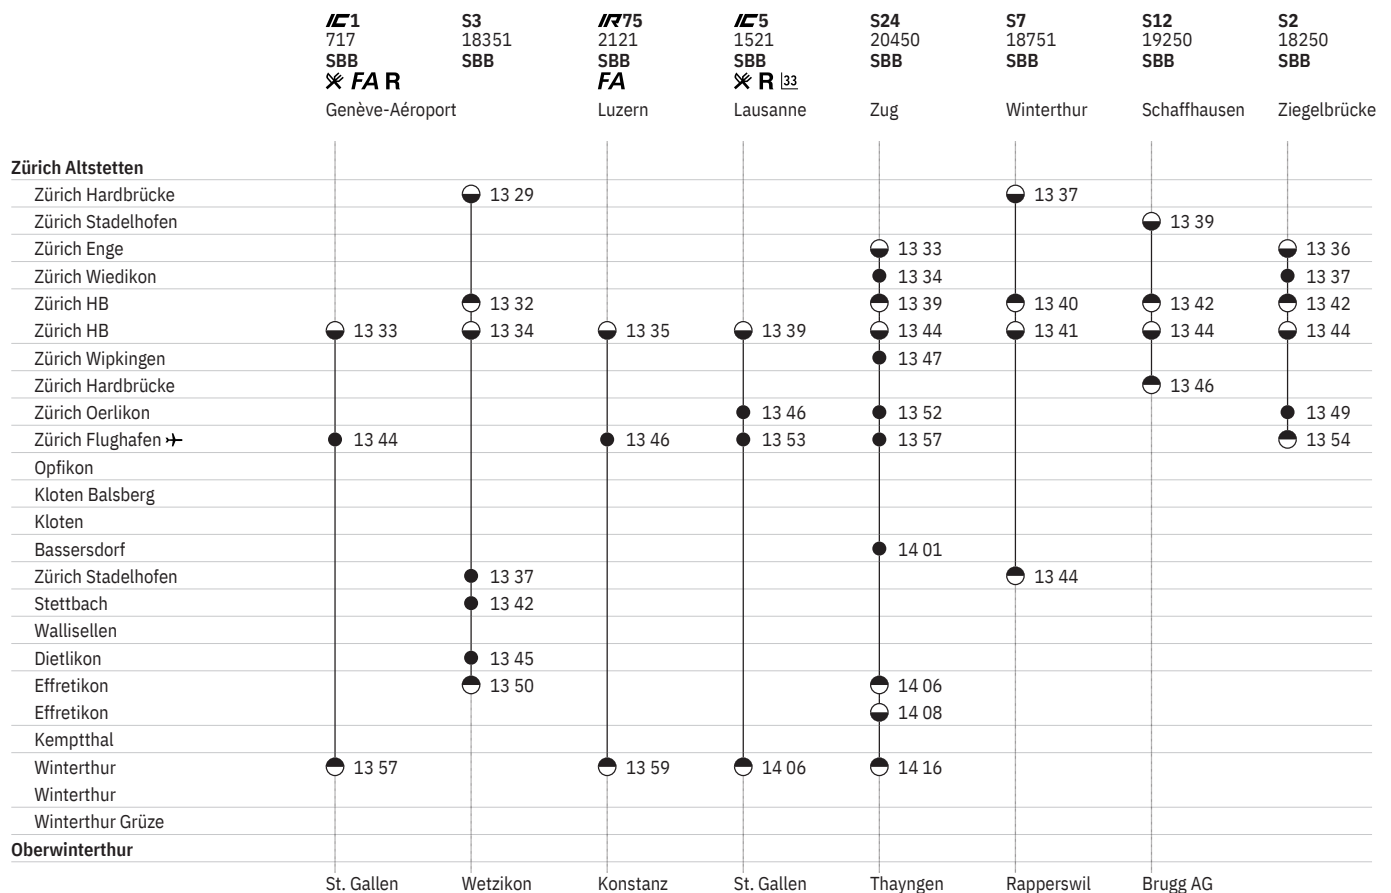

750 Zürich – Winterthur

Stand: 25. März 2020