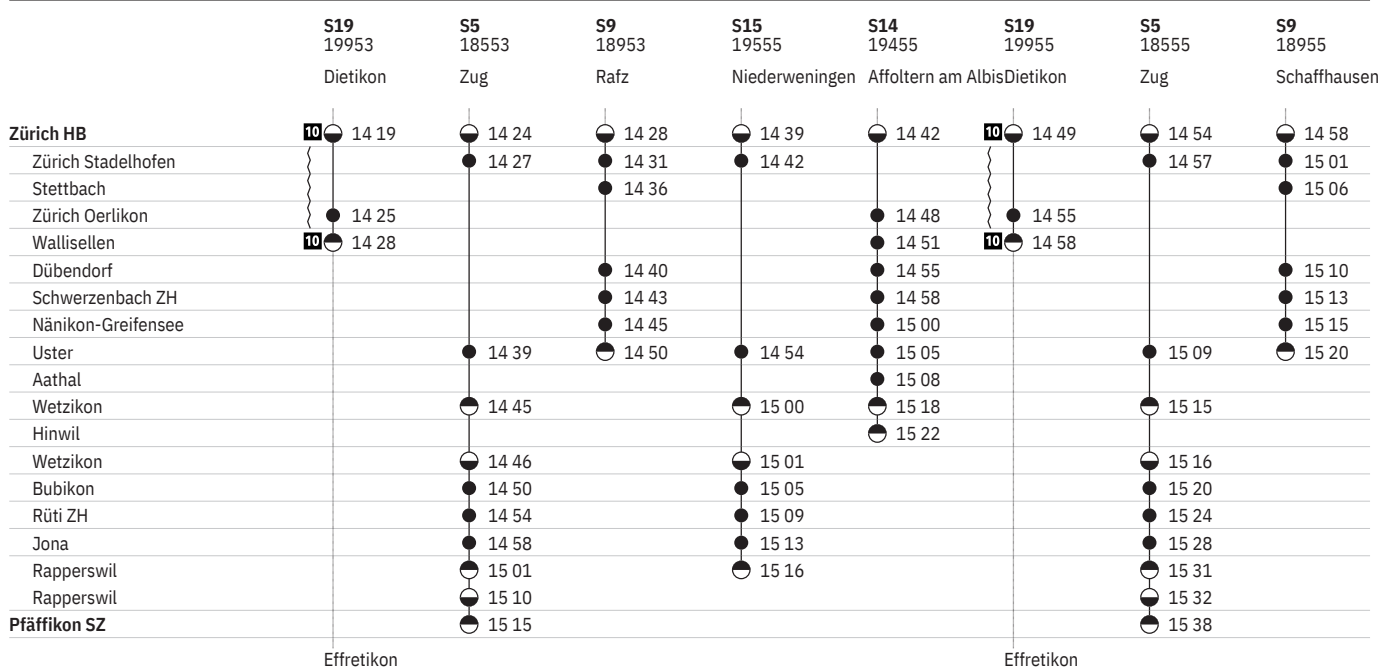

740 Zürich - Uster - Wetzikon - Hinwil
Zürich - Uster - Wetzikon - Rapperswil - Pfäffikon SZ

Stand: 17. Oktober 2019