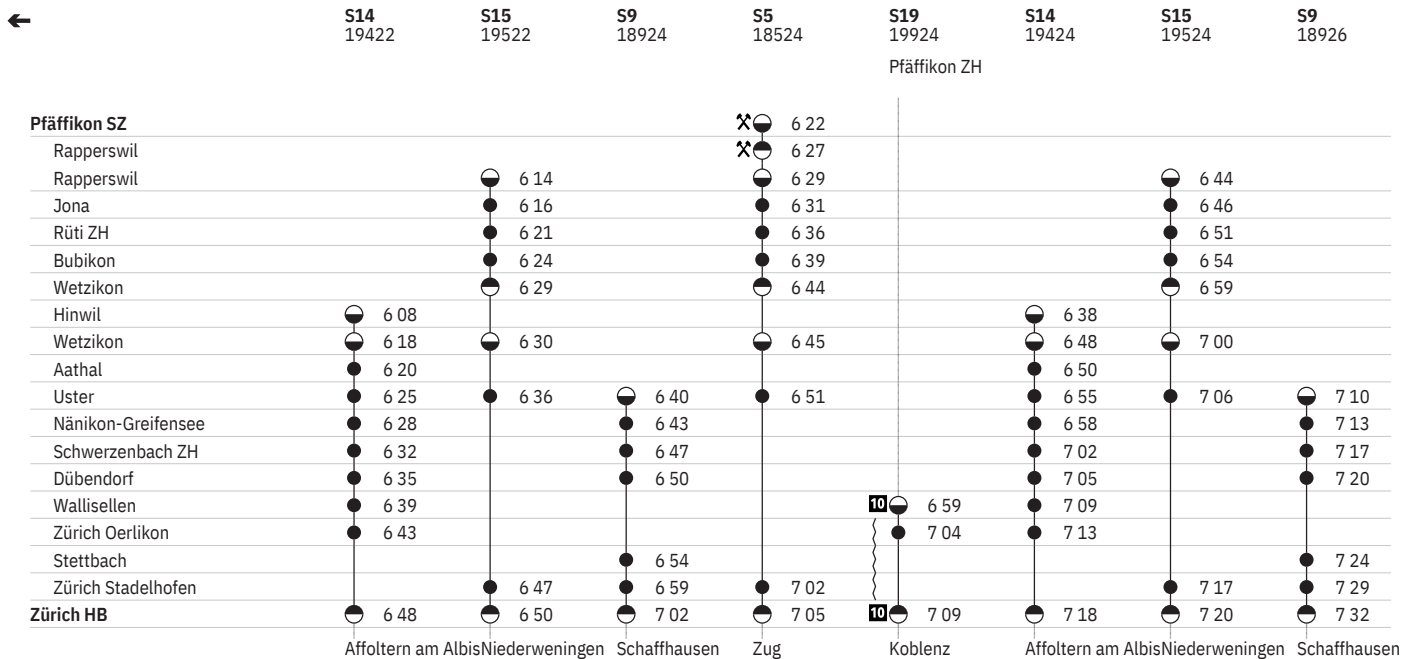

740 Hinwil - Wetzikon - Uster - Zürich
Pfäffikon SZ - Rapperswil - Wetzikon - Uster - Zürich

Stand: 17. Oktober 2019