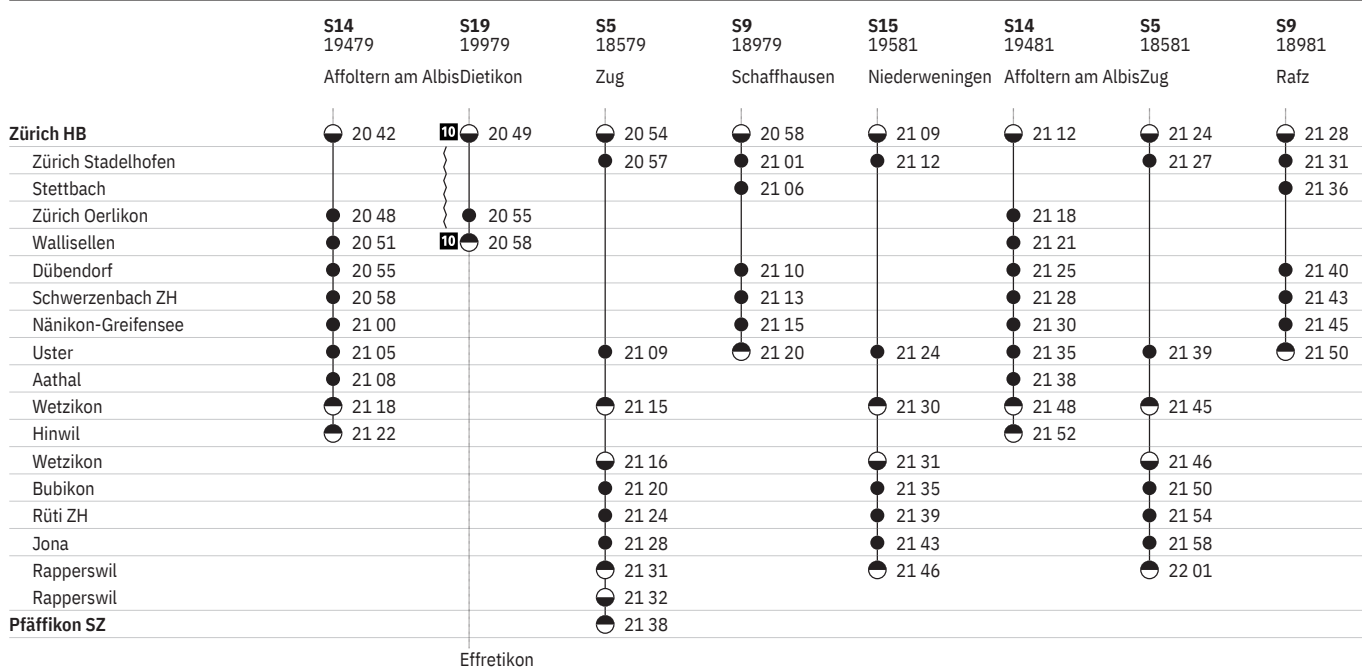

740 Zürich - Uster - Wetzikon - Hinwil
Zürich - Uster - Wetzikon - Rapperswil - Pfäffikon SZ

Stand: 17. Oktober 2019