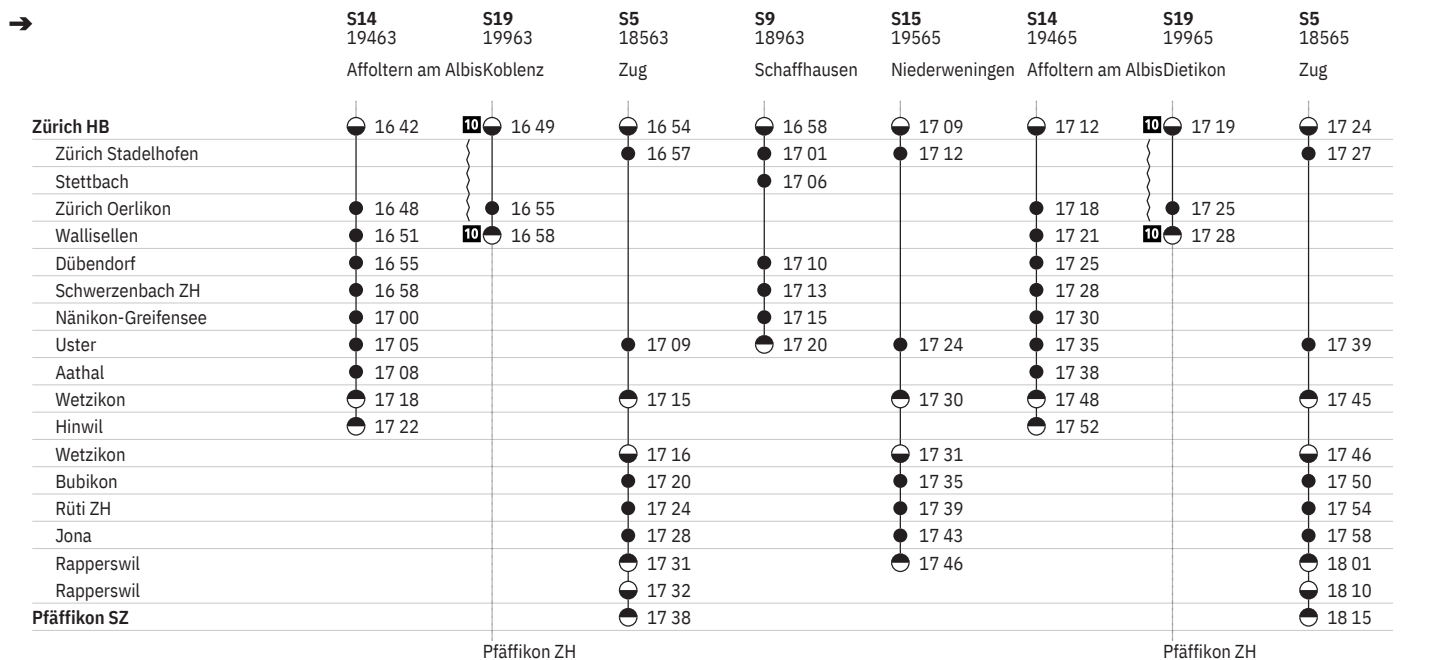

740 Zürich - Uster - Wetzikon - Hinwil
Zürich - Uster - Wetzikon - Rapperswil - Pfäffikon SZ

Stand: 17. Oktober 2019