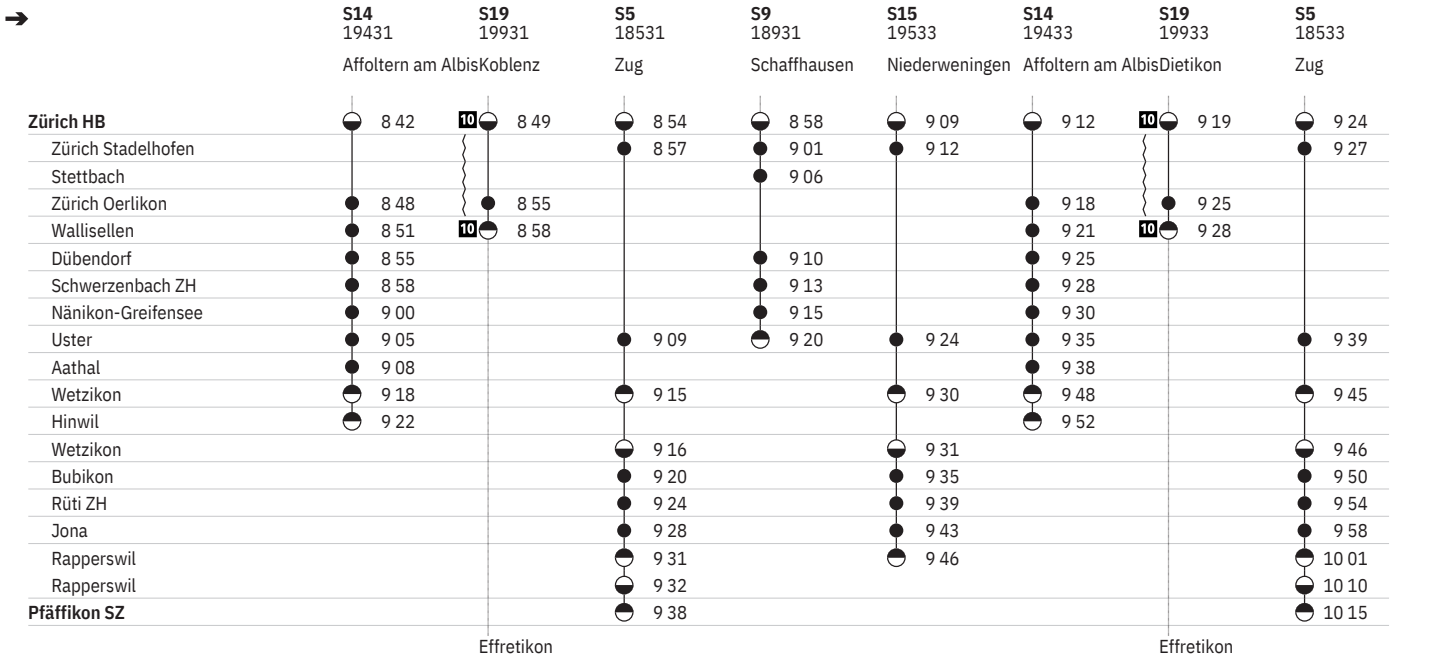

740 Zürich - Uster - Wetzikon - Hinwil
Zürich - Uster - Wetzikon - Rapperswil - Pfäffikon SZ

Stand: 17. Oktober 2019