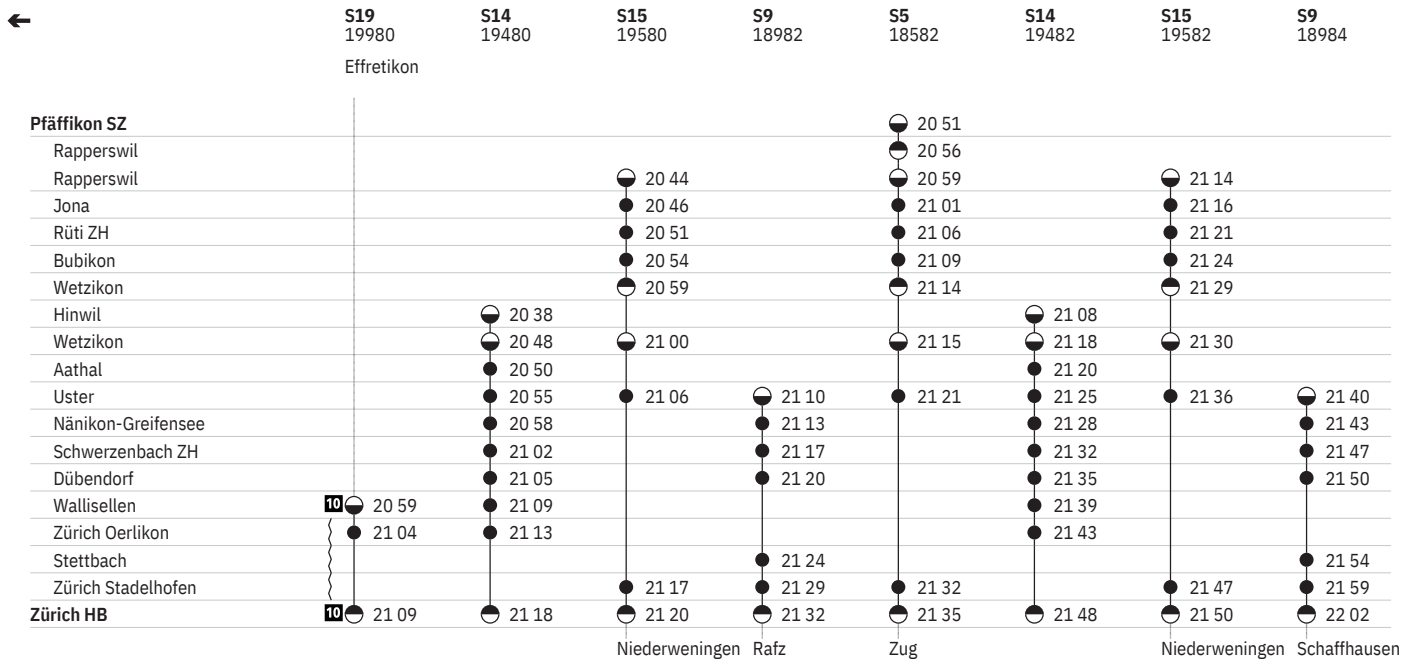

740 Hinwil - Wetzikon - Uster - Zürich
Pfäffikon SZ - Rapperswil - Wetzikon - Uster - Zürich

Stand: 17. Oktober 2019