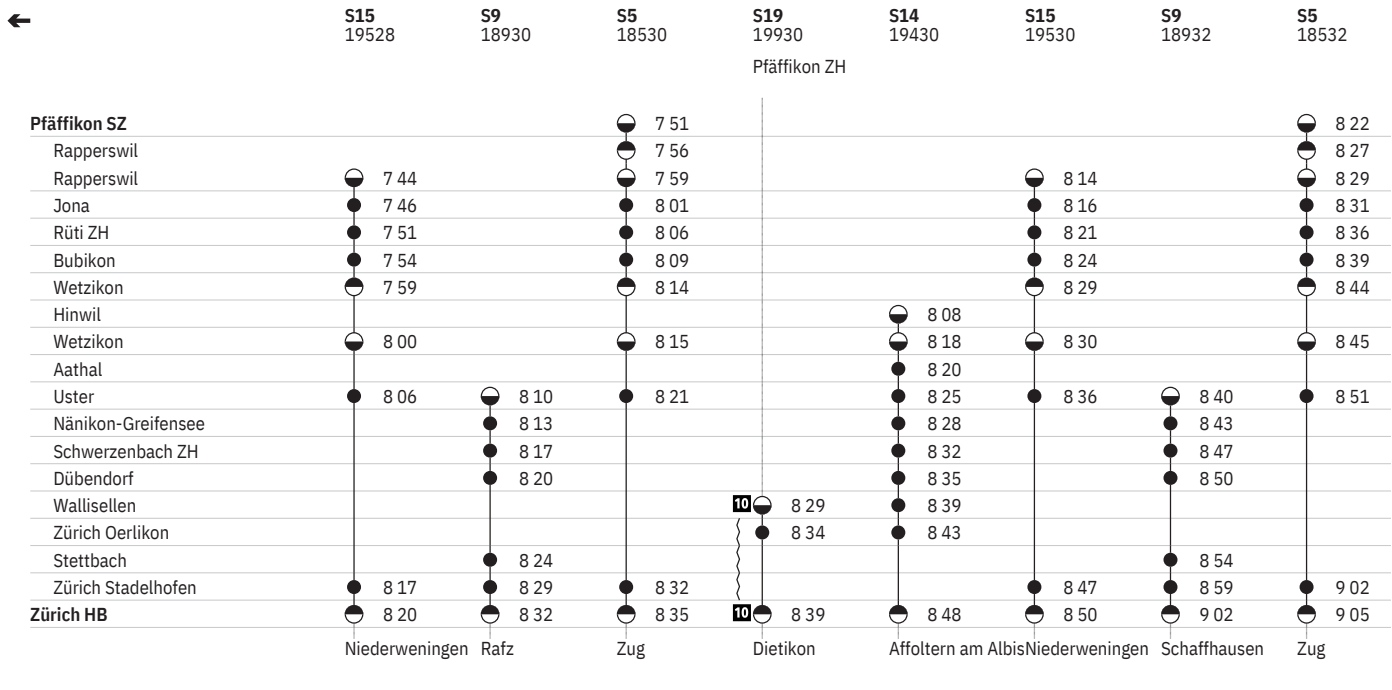

740 Hinwil - Wetzikon - Uster - Zürich
Pfäffikon SZ - Rapperswil - Wetzikon - Uster - Zürich

Stand: 17. Oktober 2019