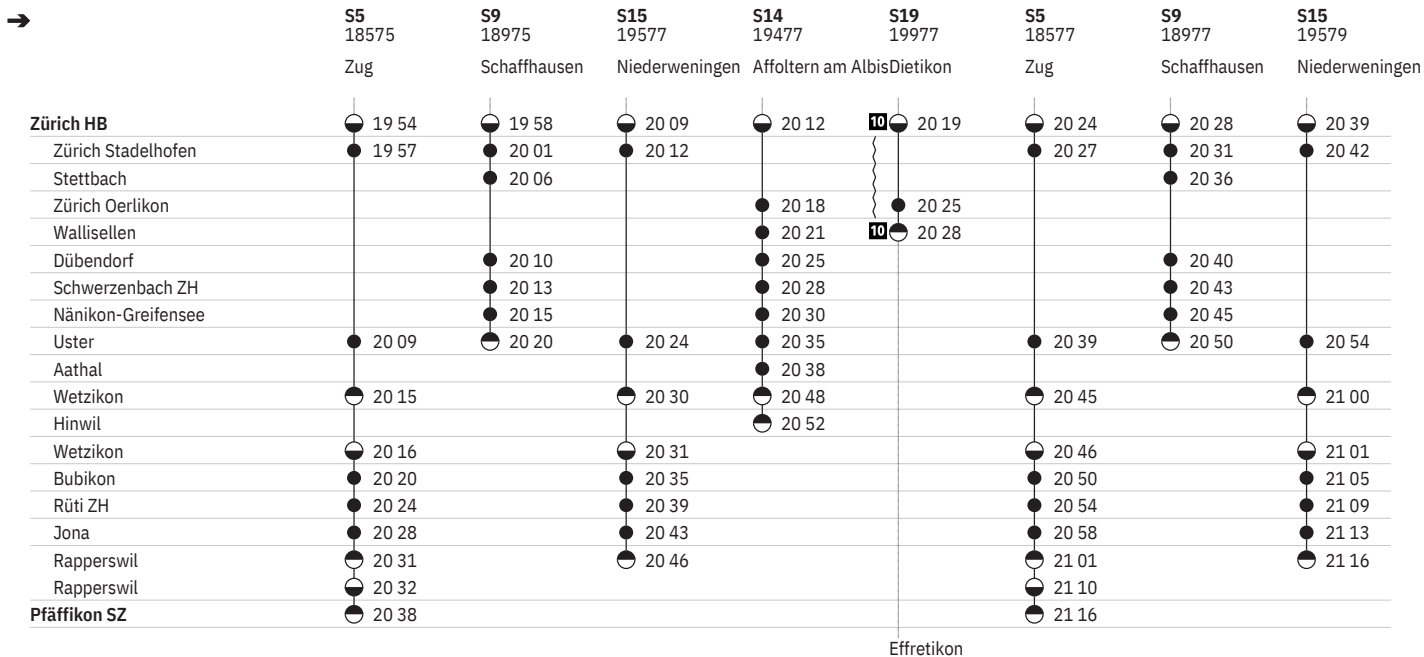

740 Zürich - Uster - Wetzikon - Hinwil
Zürich - Uster - Wetzikon - Rapperswil - Pfäffikon SZ

Stand: 17. Oktober 2019