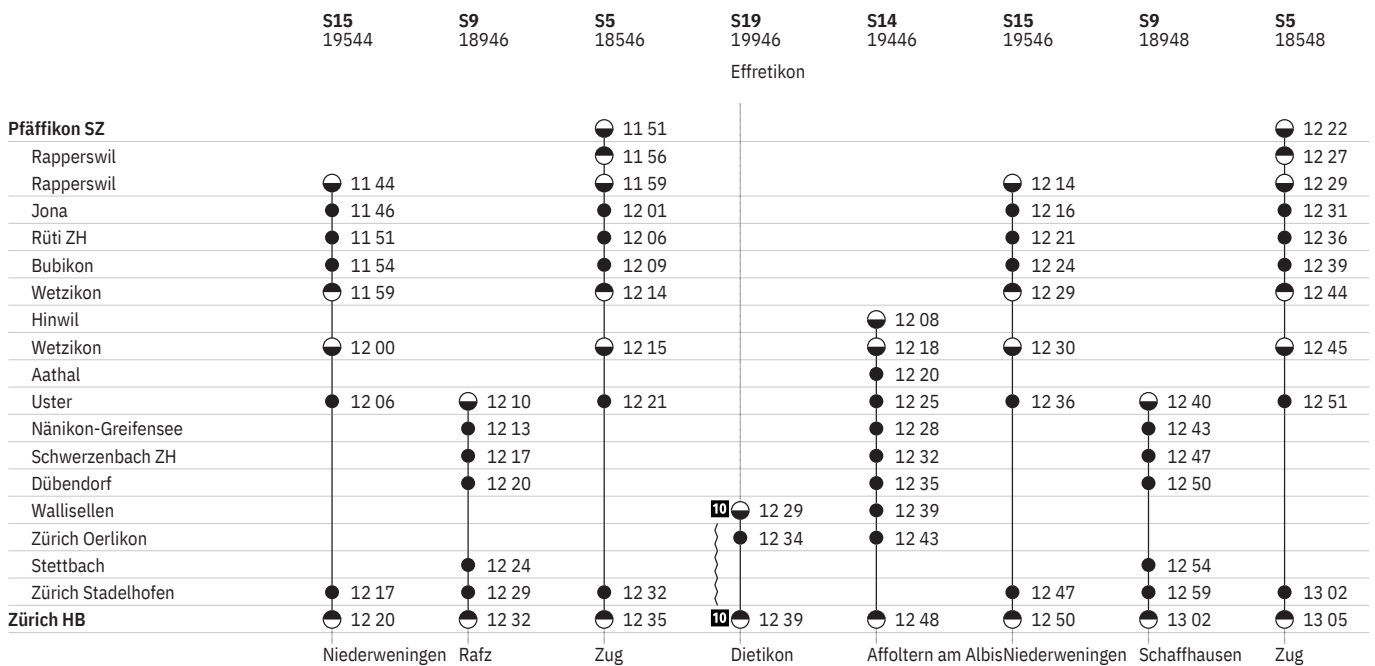

740 Hinwil - Wetzikon - Uster - Zürich
Pfäffikon SZ - Rapperswil - Wetzikon - Uster - Zürich

Stand: 17. Oktober 2019