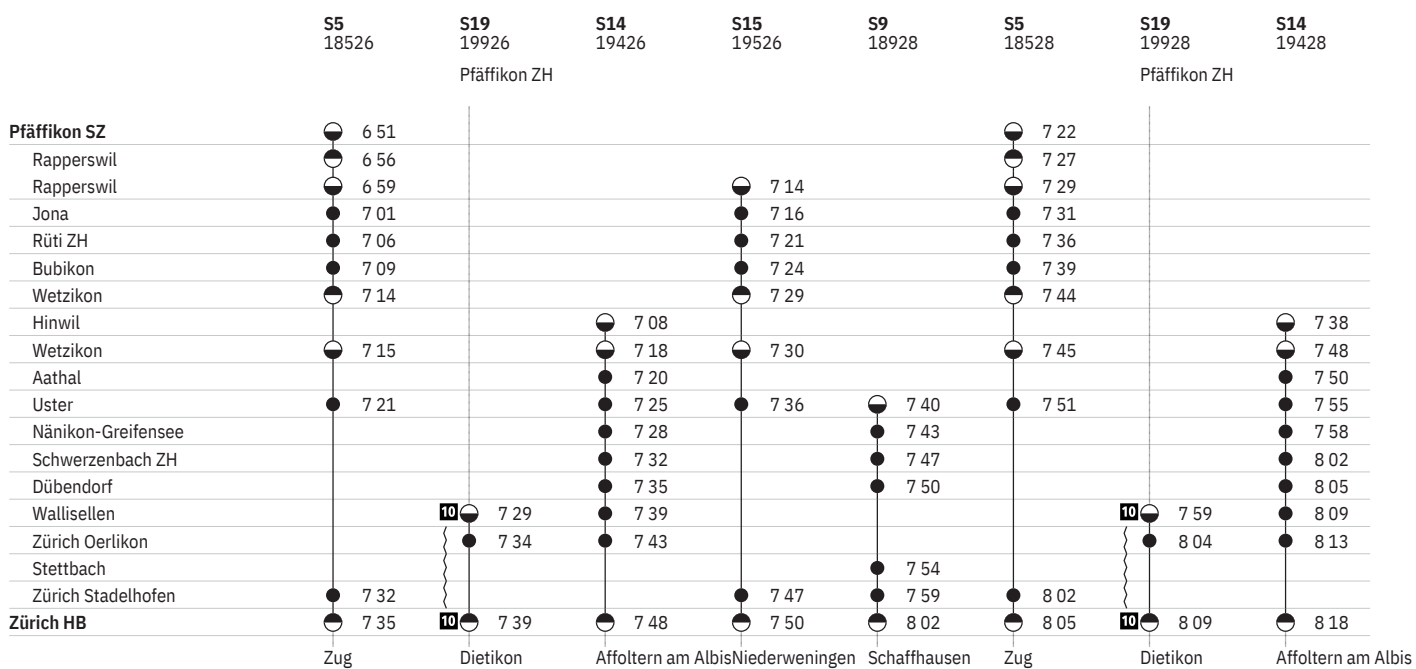

740 Hinwil - Wetzikon - Uster - Zürich
Pfäffikon SZ - Rapperswil - Wetzikon - Uster - Zürich

Stand: 17. Oktober 2019