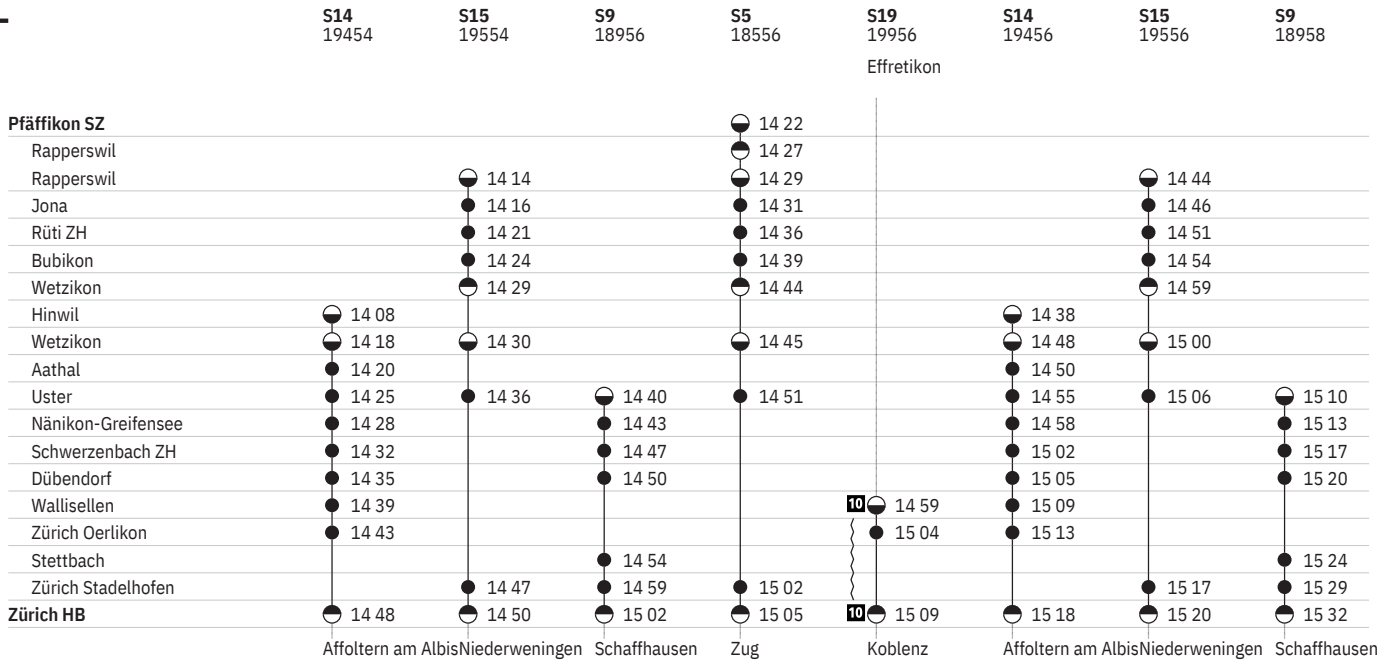

740 Hinwil - Wetzikon - Uster - Zürich
Pfäffikon SZ - Rapperswil - Wetzikon - Uster - Zürich

Stand: 17. Oktober 2019