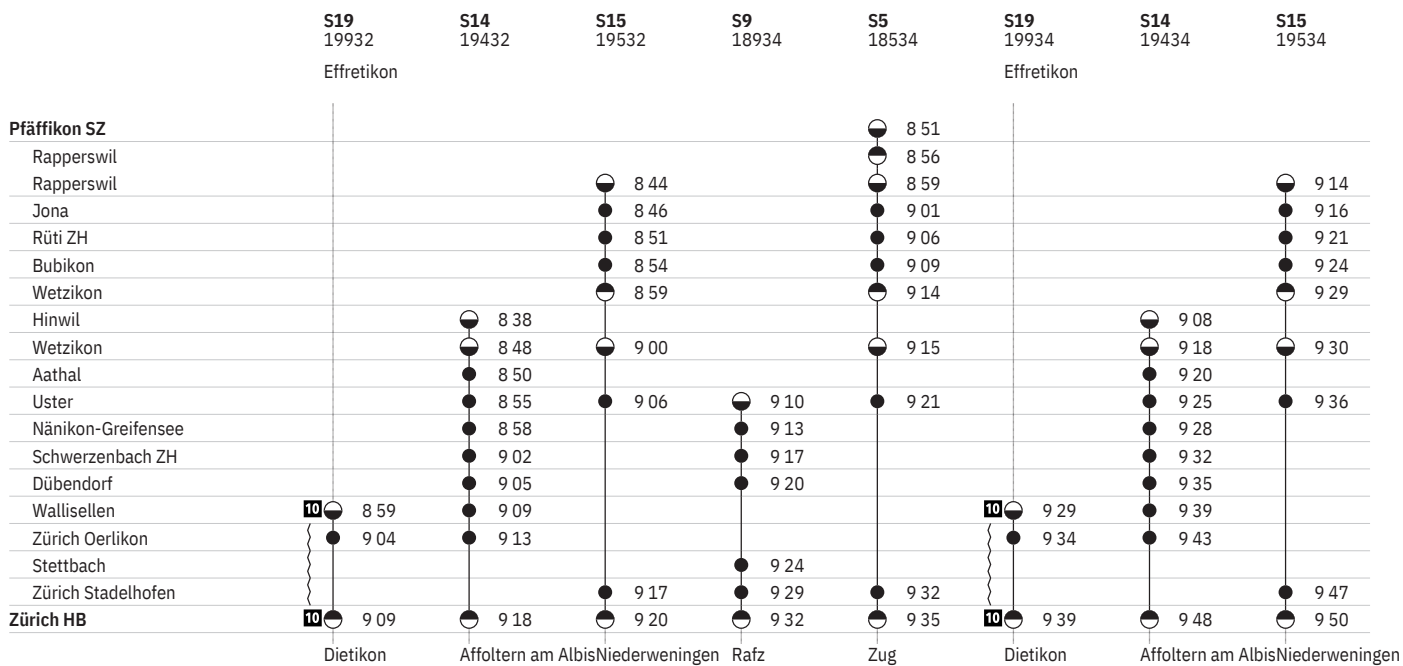

740 Hinwil - Wetzikon - Uster - Zürich
Pfäffikon SZ - Rapperswil - Wetzikon - Uster - Zürich

Stand: 17. Oktober 2019