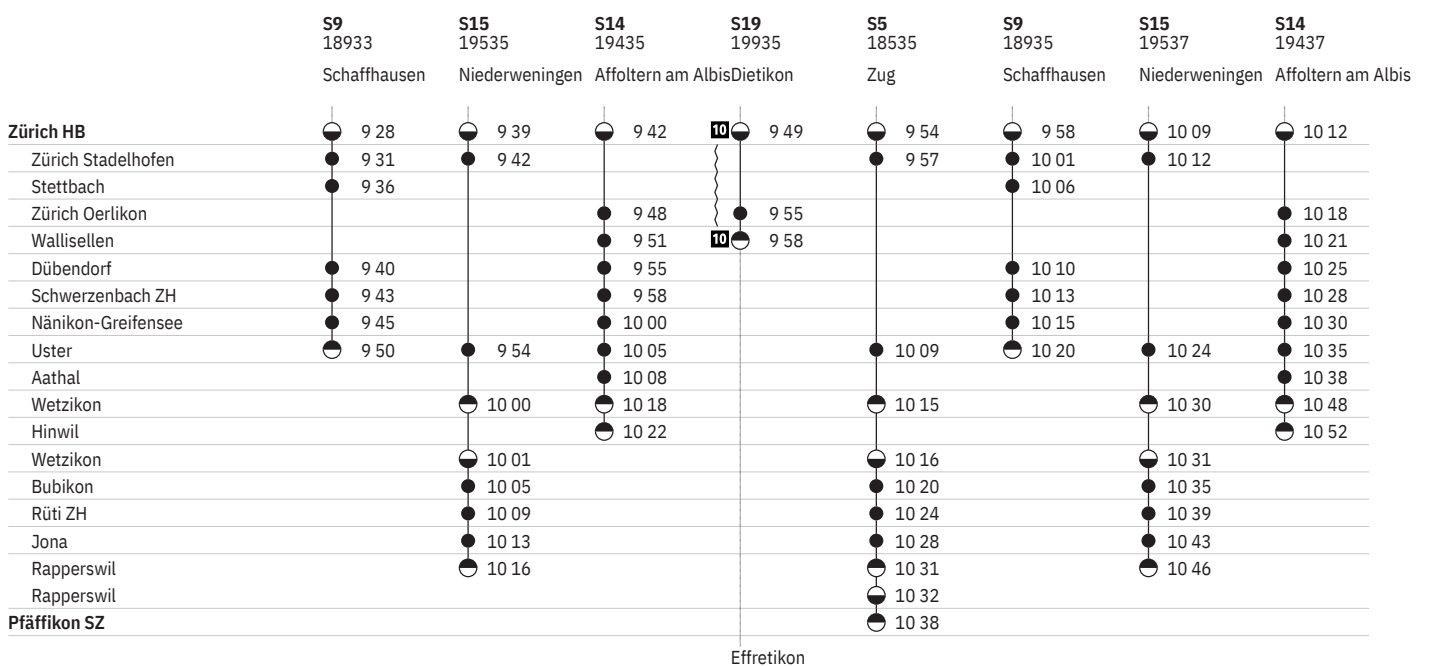

740 Zürich - Uster - Wetzikon - Hinwil
Zürich - Uster - Wetzikon - Rapperswil - Pfäffikon SZ

Stand: 17. Oktober 2019