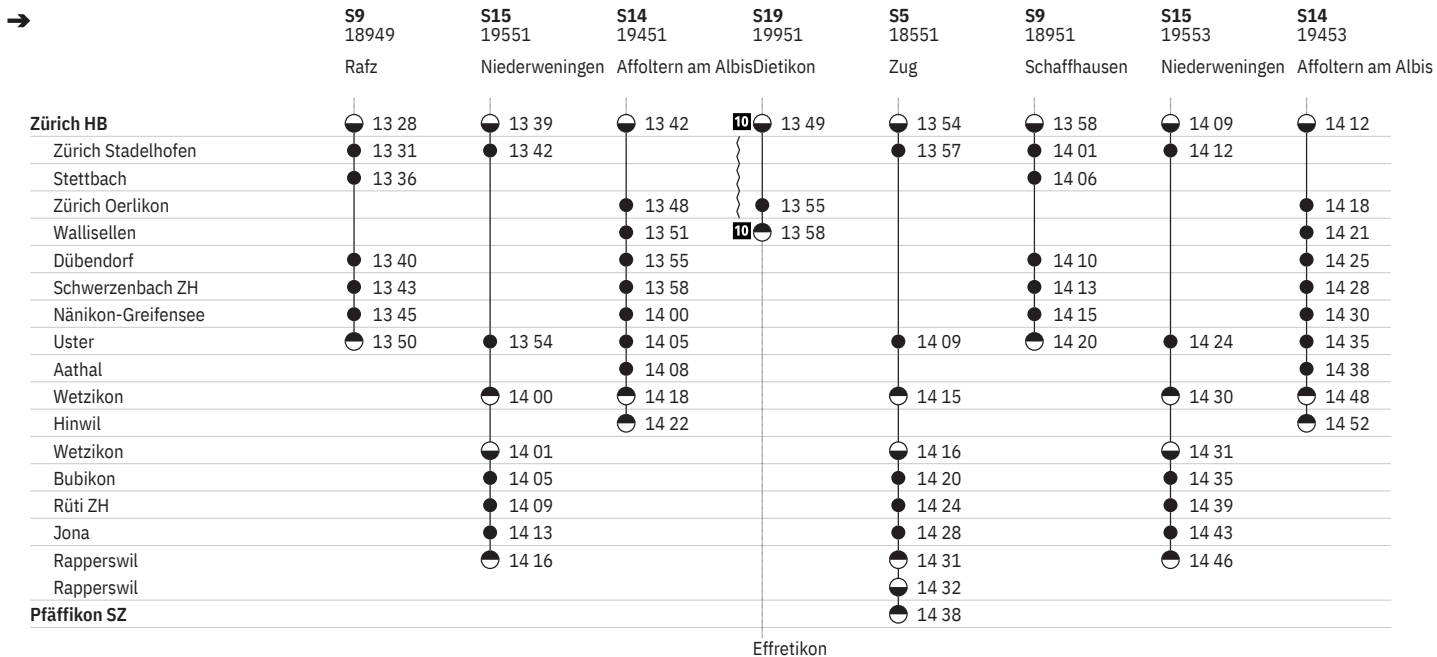

740 Zürich - Uster - Wetzikon - Hinwil
Zürich - Uster - Wetzikon - Rapperswil - Pfäffikon SZ

Stand: 17. Oktober 2019