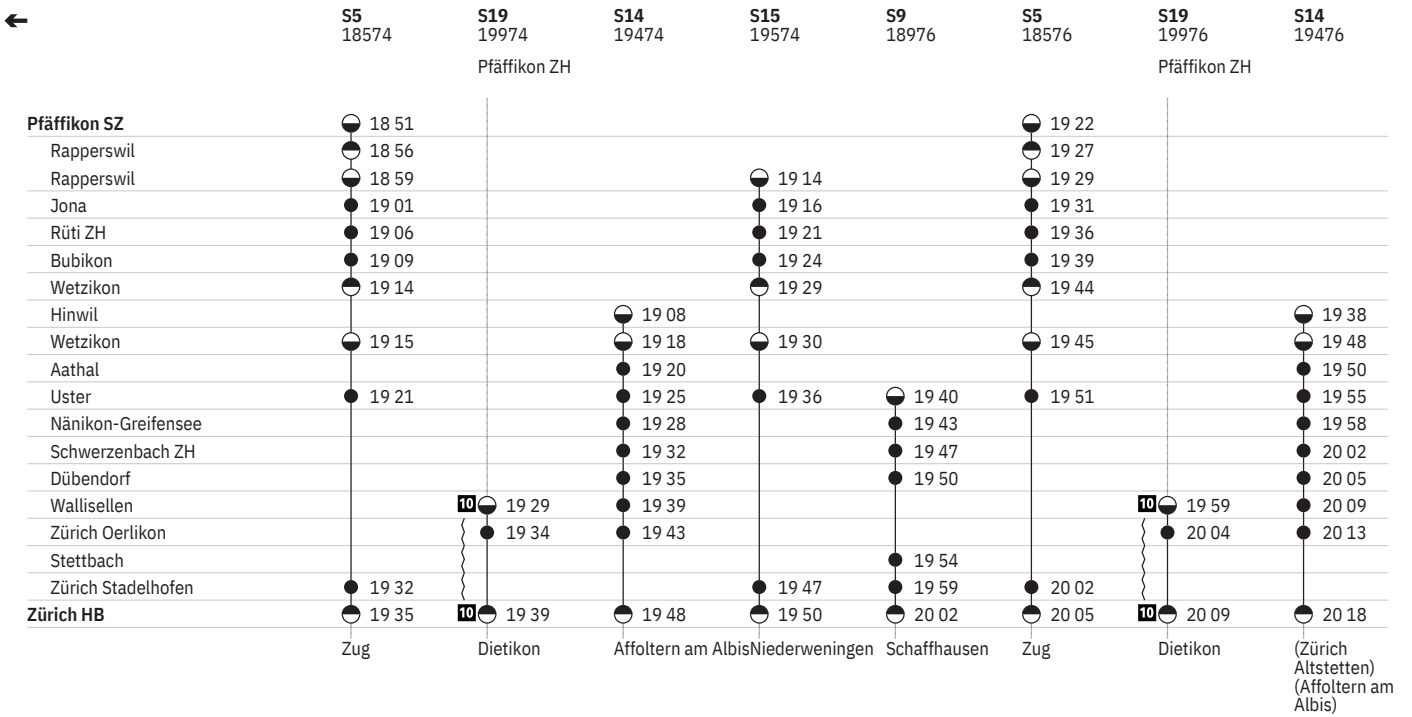

740 Hinwil - Wetzikon - Uster - Zürich
Pfäffikon SZ - Rapperswil - Wetzikon - Uster - Zürich

Stand: 17. Oktober 2019