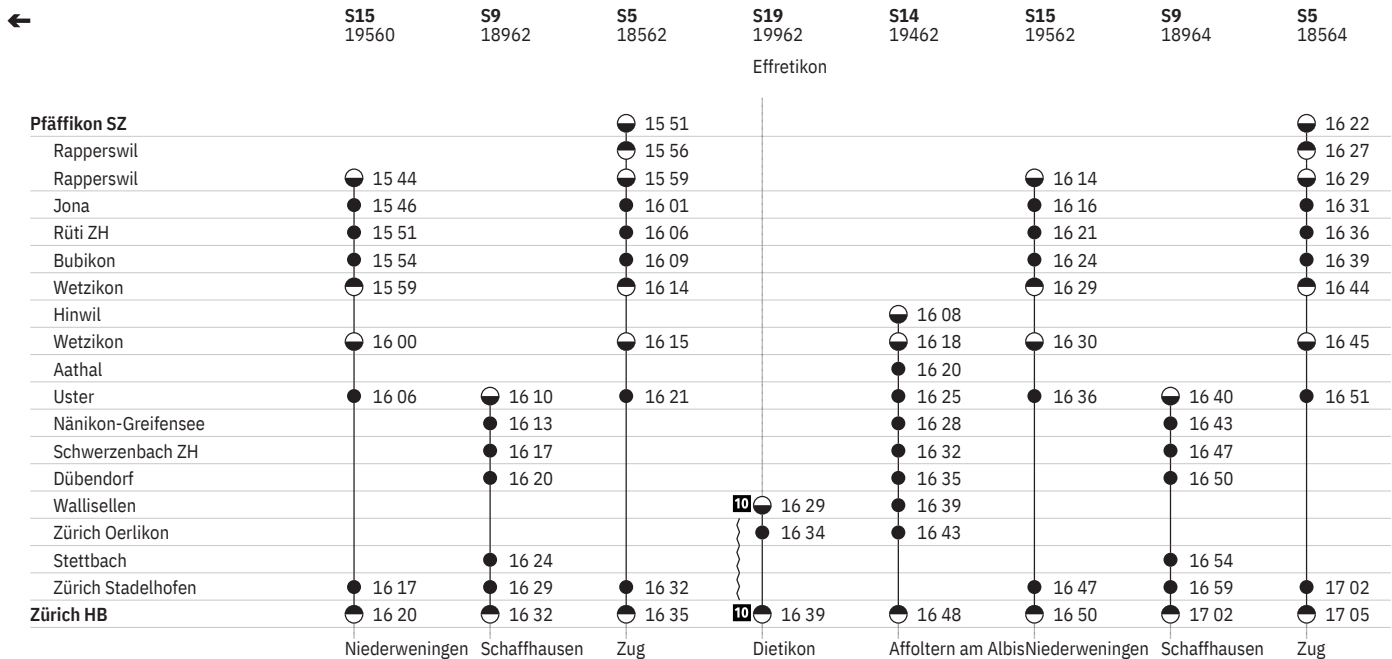

740 Hinwil - Wetzikon - Uster - Zürich
Pfäffikon SZ - Rapperswil - Wetzikon - Uster - Zürich

Stand: 17. Oktober 2019