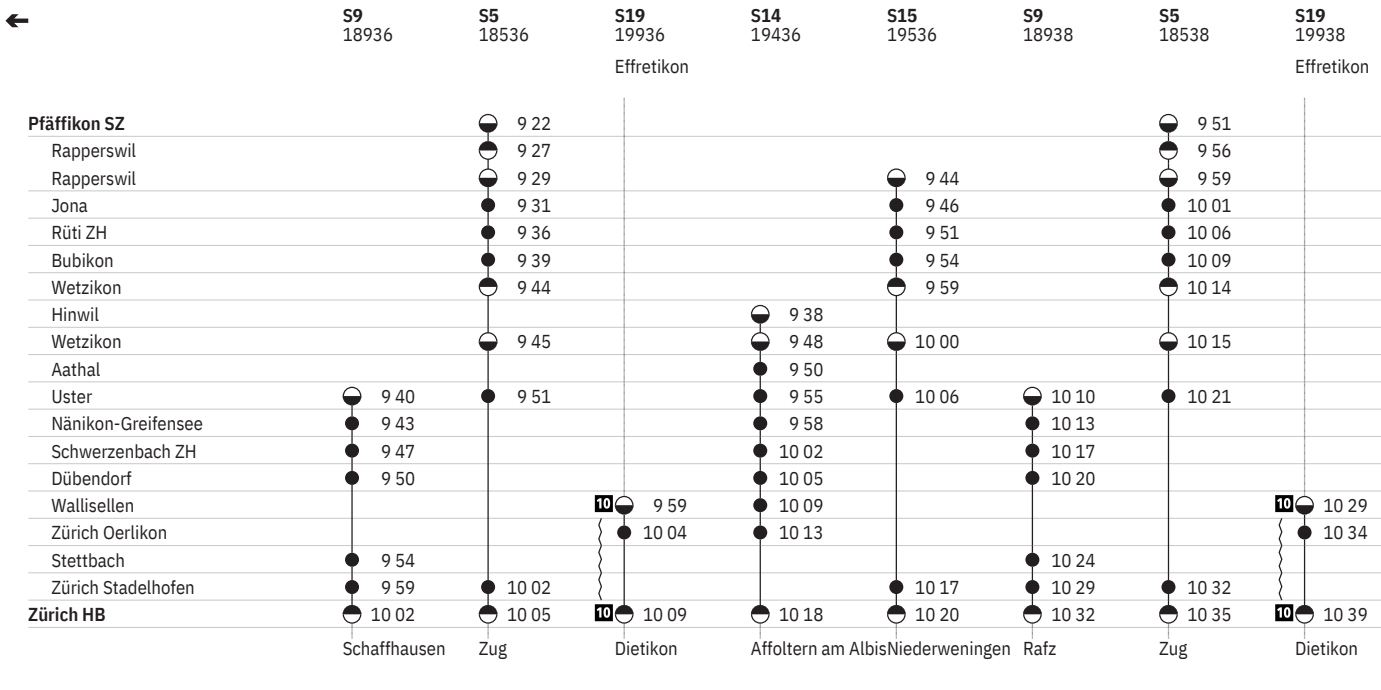

740 Hinwil - Wetzikon - Uster - Zürich
Pfäffikon SZ - Rapperswil - Wetzikon - Uster - Zürich

Stand: 17. Oktober 2019