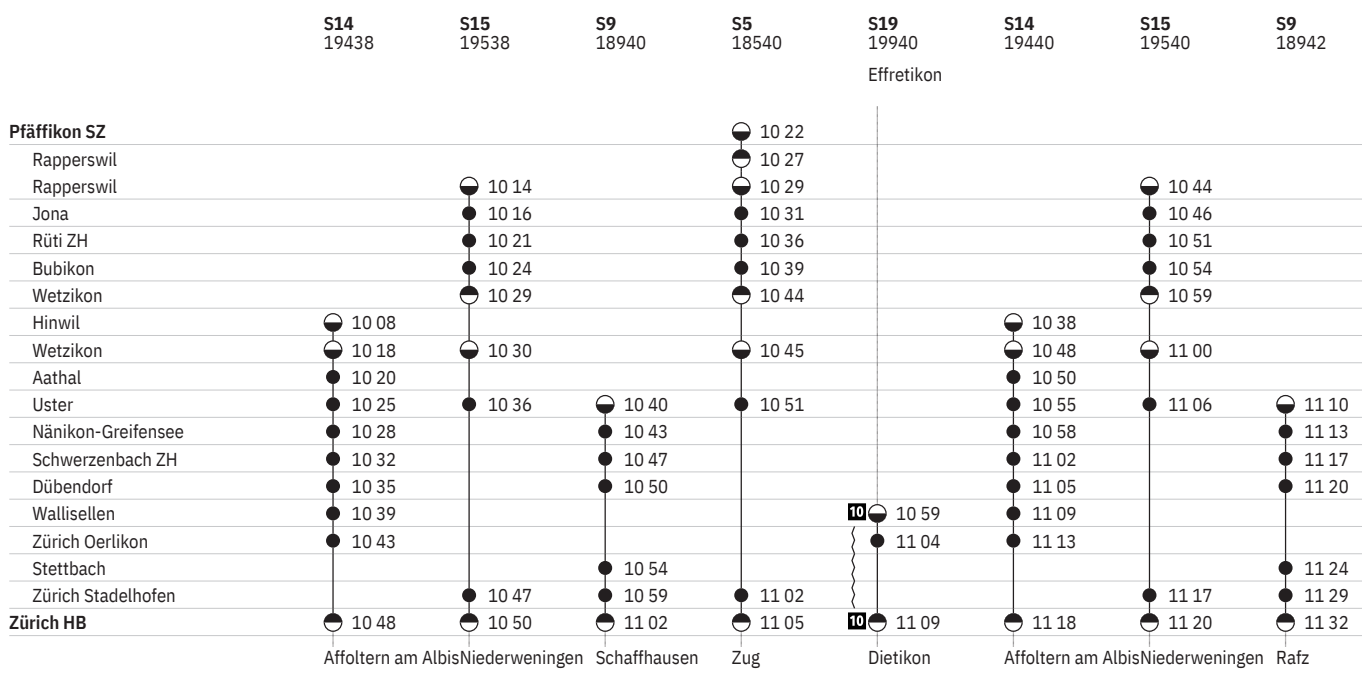

740 Hinwil - Wetzikon - Uster - Zürich
Pfäffikon SZ - Rapperswil - Wetzikon - Uster - Zürich

Stand: 17. Oktober 2019