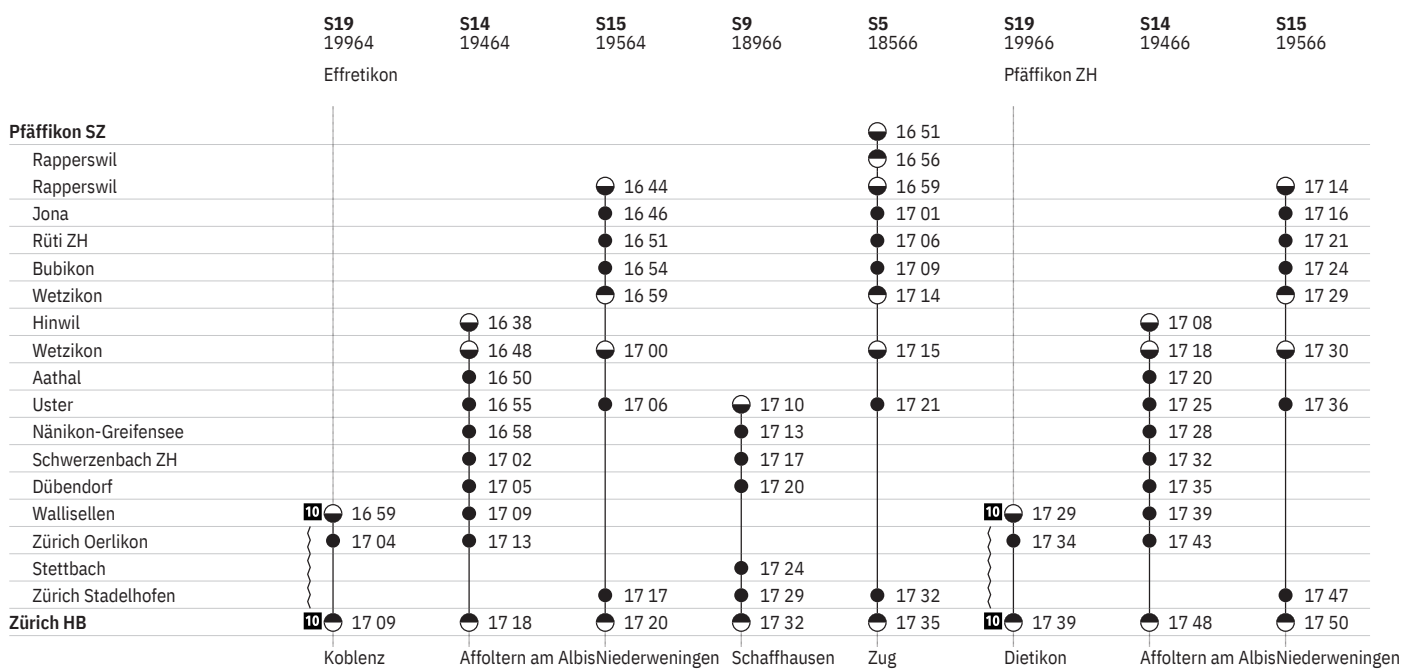

740 Hinwil - Wetzikon - Uster - Zürich
Pfäffikon SZ - Rapperswil - Wetzikon - Uster - Zürich

Stand: 17. Oktober 2019