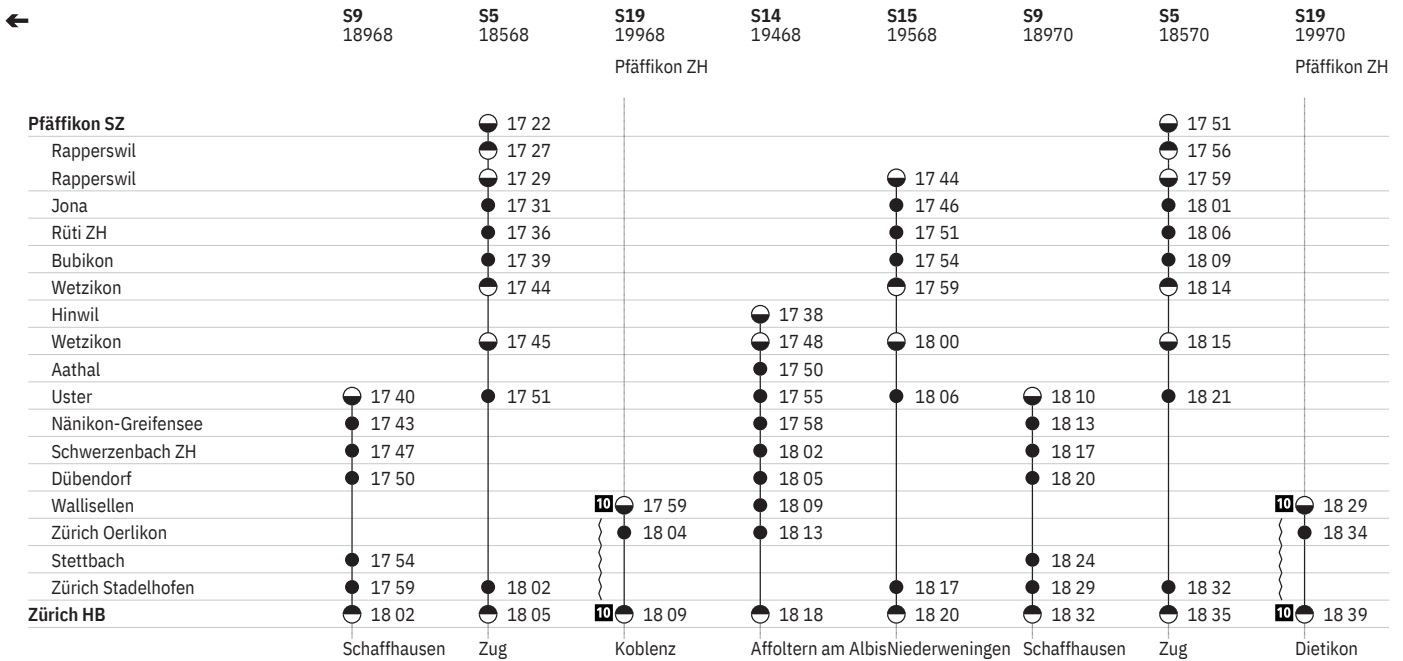

740 Hinwil - Wetzikon - Uster - Zürich
Pfäffikon SZ - Rapperswil - Wetzikon - Uster - Zürich

Stand: 17. Oktober 2019