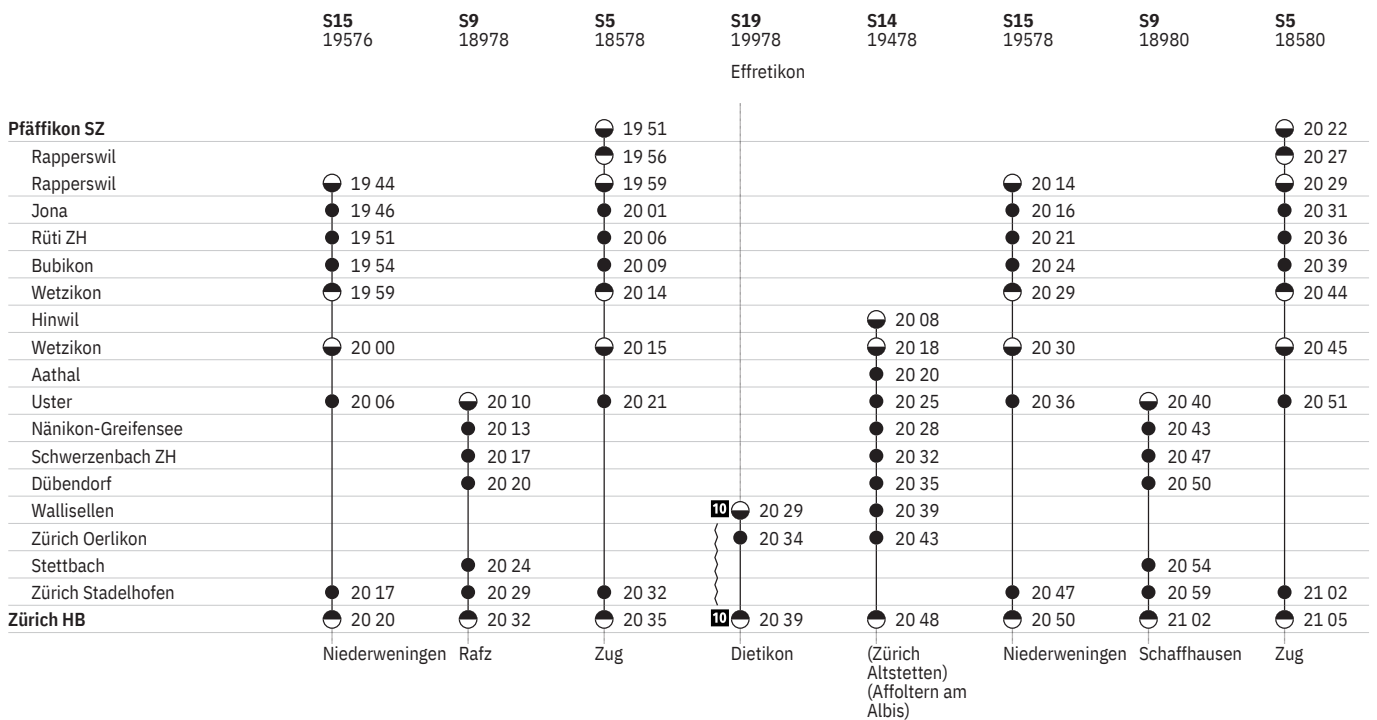

740 Hinwil - Wetzikon - Uster - Zürich
Pfäffikon SZ - Rapperswil - Wetzikon - Uster - Zürich

Stand: 17. Oktober 2019