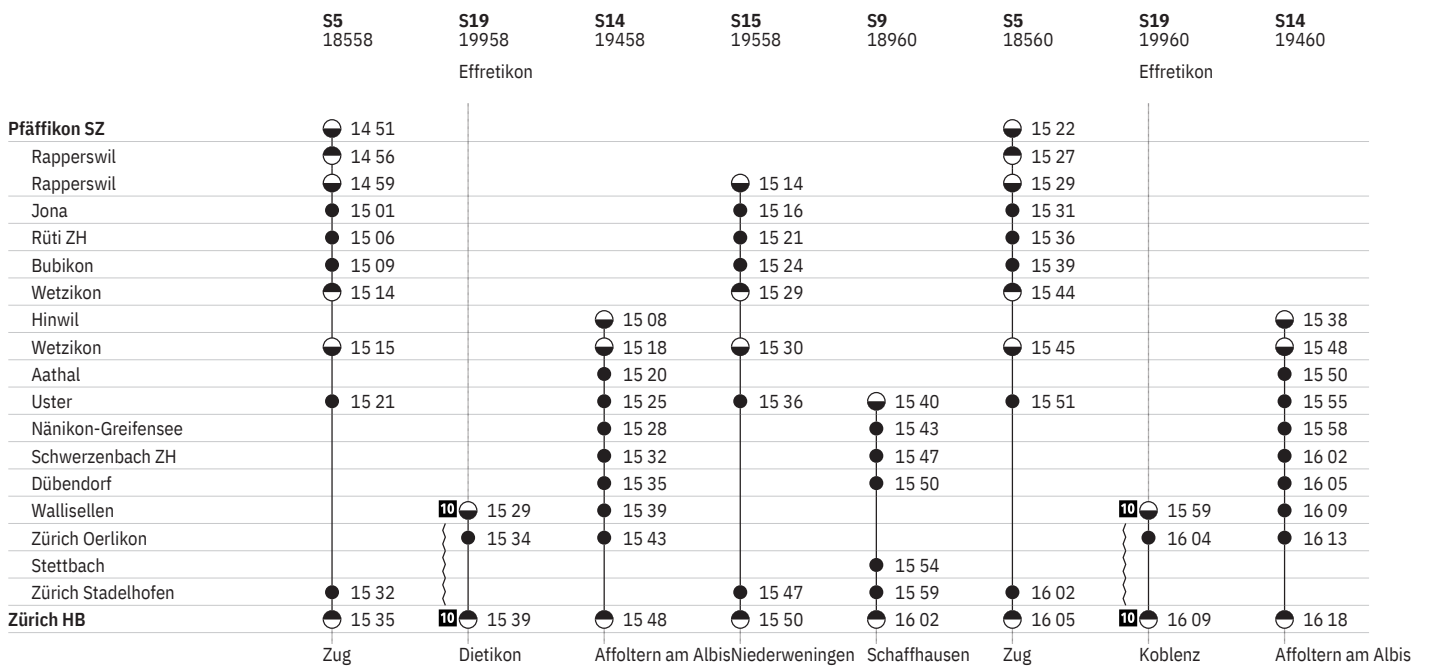

740 Hinwil - Wetzikon - Uster - Zürich
Pfäffikon SZ - Rapperswil - Wetzikon - Uster - Zürich

Stand: 17. Oktober 2019