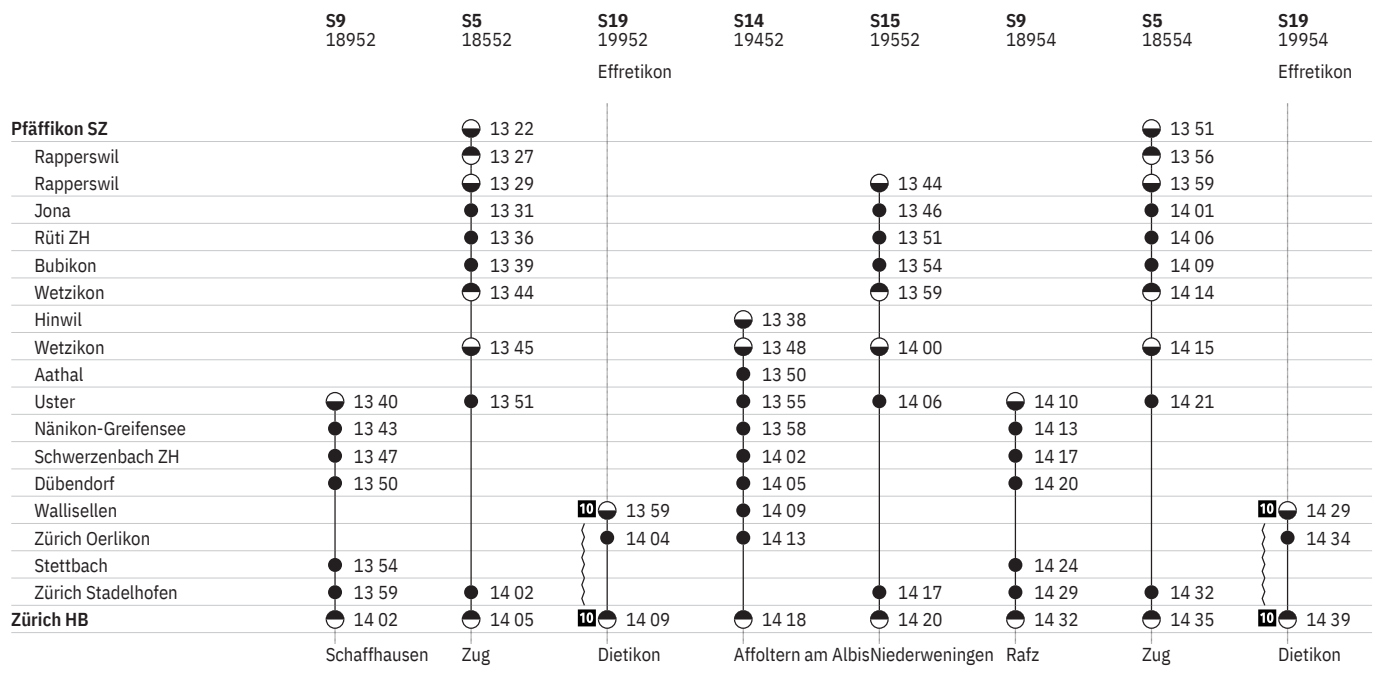

740 Hinwil - Wetzikon - Uster - Zürich
Pfäffikon SZ - Rapperswil - Wetzikon - Uster - Zürich

Stand: 17. Oktober 2019