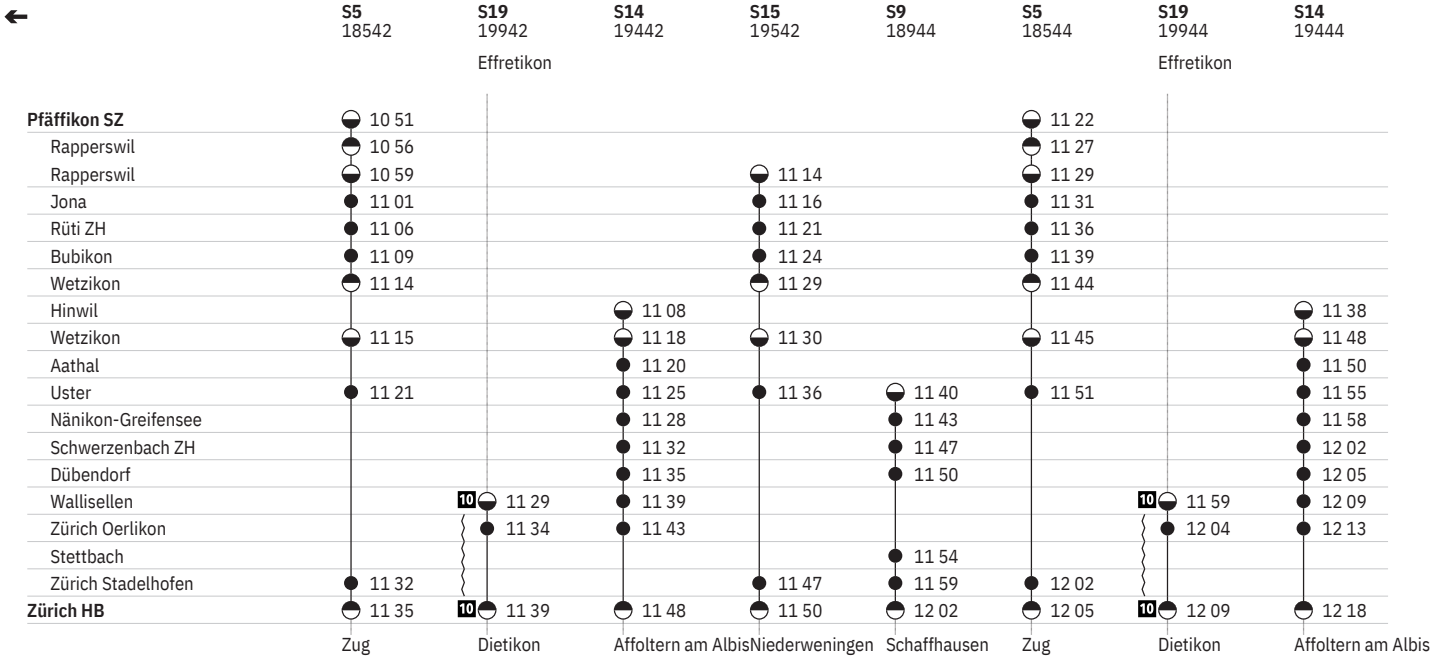

740 Hinwil - Wetzikon - Uster - Zürich
Pfäffikon SZ - Rapperswil - Wetzikon - Uster - Zürich

Stand: 17. Oktober 2019