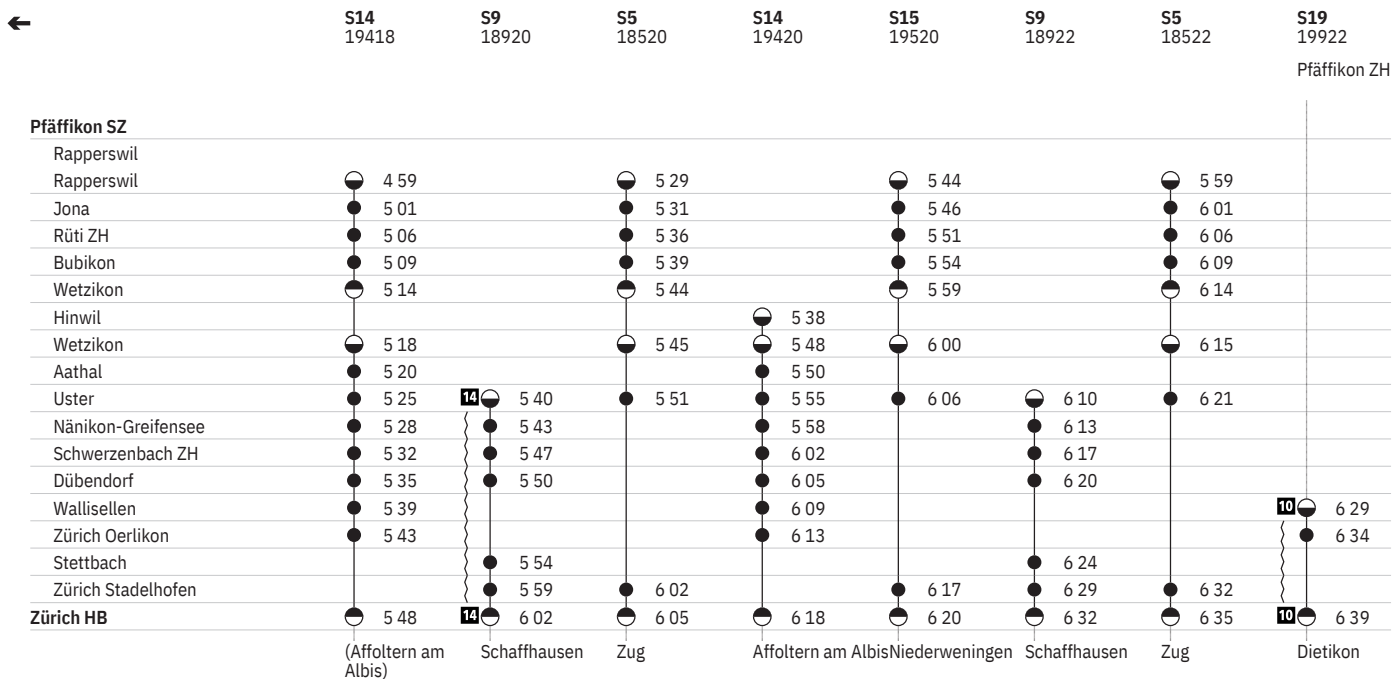

740 Hinwil - Wetzikon - Uster - Zürich
Pfäffikon SZ - Rapperswil - Wetzikon - Uster - Zürich

Stand: 17. Oktober 2019