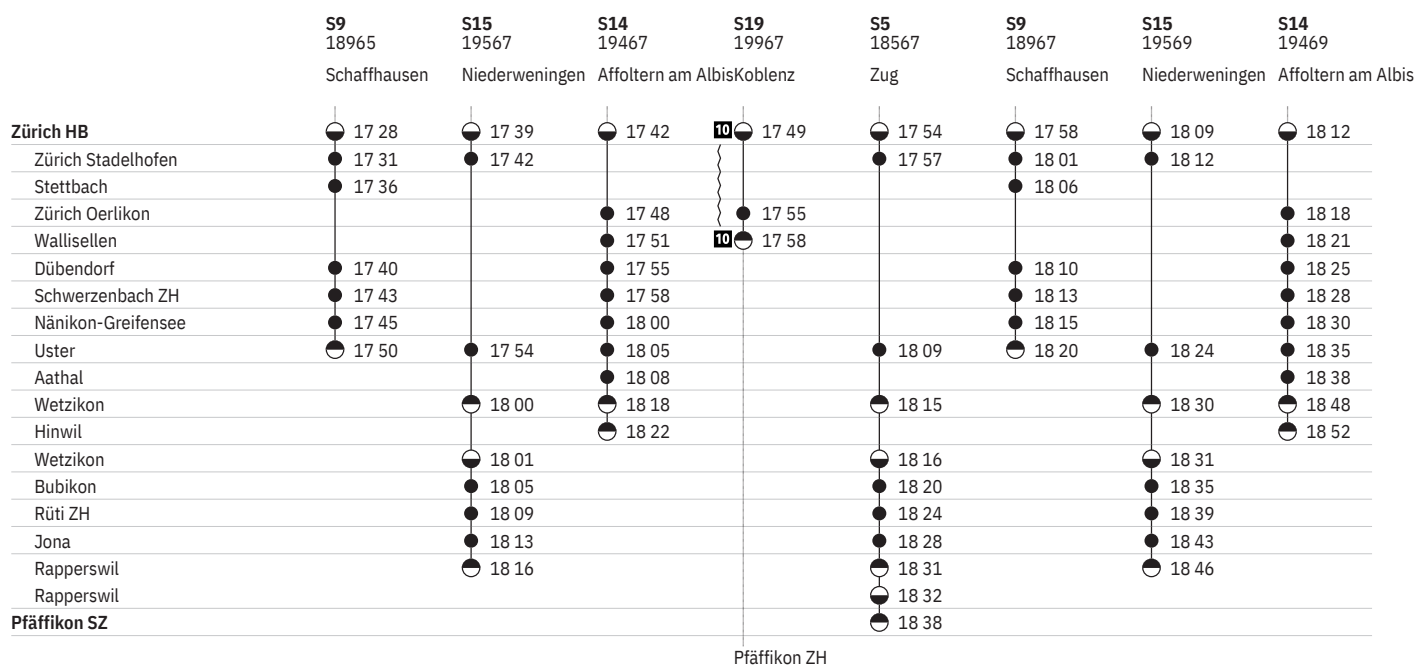

740 Zürich - Uster - Wetzikon - Hinwil
Zürich - Uster - Wetzikon - Rapperswil - Pfäffikon SZ

Stand: 17. Oktober 2019