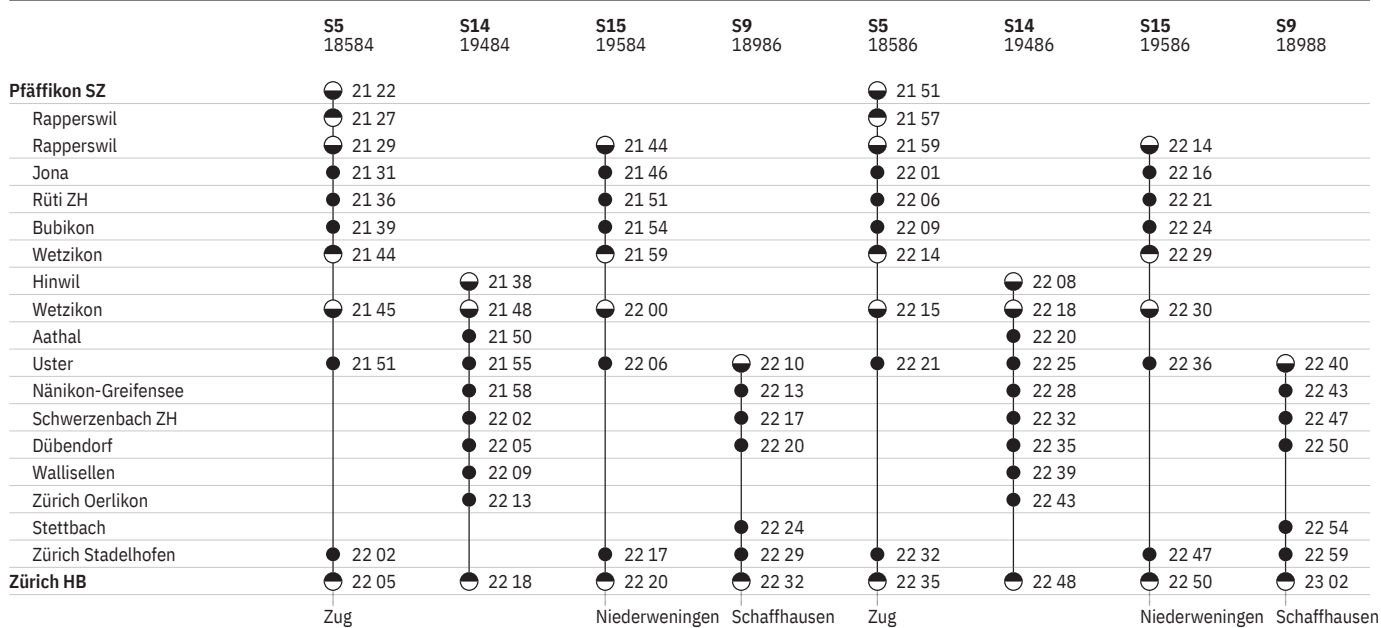

740 Hinwil - Wetzikon - Uster - Zürich
Pfäffikon SZ - Rapperswil - Wetzikon - Uster - Zürich

Stand: 17. Oktober 2019