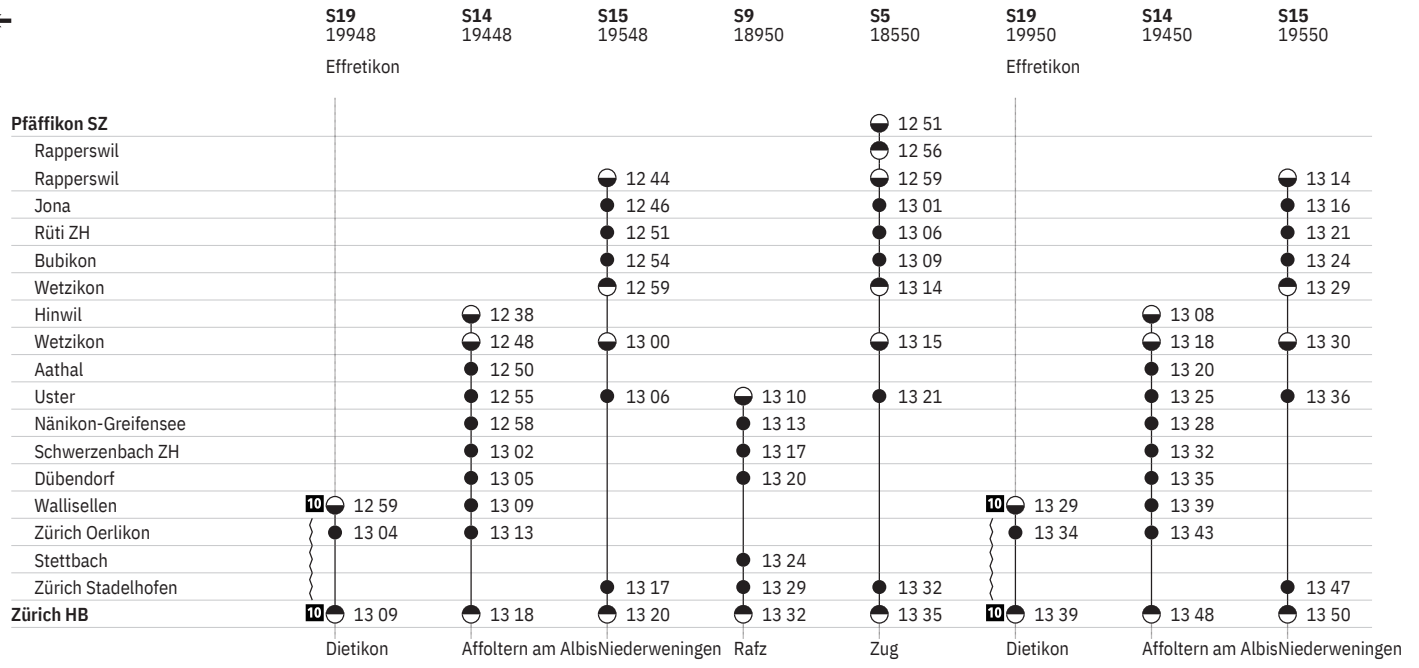

740 Hinwil - Wetzikon - Uster - Zürich
Pfäffikon SZ - Rapperswil - Wetzikon - Uster - Zürich

Stand: 17. Oktober 2019