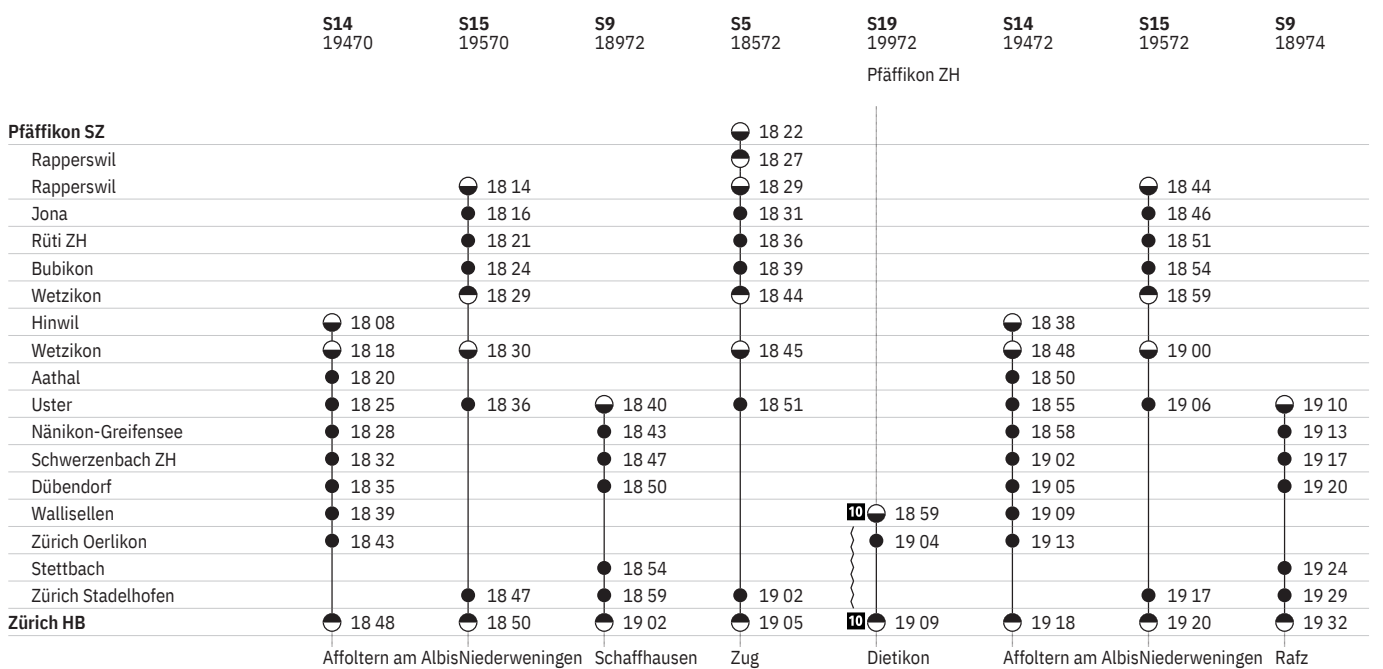

740 Hinwil - Wetzikon - Uster - Zürich
Pfäffikon SZ - Rapperswil - Wetzikon - Uster - Zürich

Stand: 17. Oktober 2019