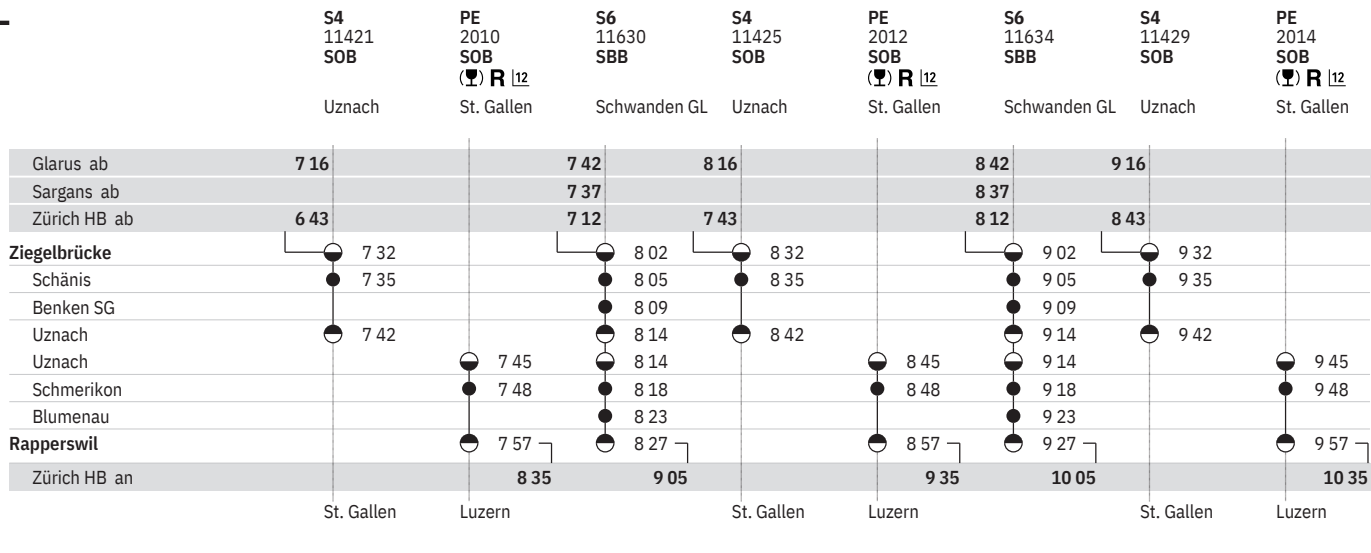

	S4 11476 SOB Sargans	S6 11665 SBB Luzern	PE 2035 SOB ( R ¹²) Luzern	S4 11480 SOB Sargans	S6 11669 SBB Luzern	PE 2037 SOB ( R ¹²) Luzern	S4 11484 SOB Sargans	S6 11673 SBB Luzern
Zürich HB ab		17 54	18 24		18 54	19 24		19 54
Rapperswil		● 18 33	● 19 03		● 19 33	● 20 03		● 20 33
Blumenau		● 18 35			● 19 35			● 20 35
Schmerikon		● 18 41	● 19 11		● 19 41	● 20 11		● 20 41
Uznach		○ 18 45	○ 19 14		○ 19 45	○ 20 14		○ 20 45
Uznach	○ 18 17	○ 18 46		○ 19 17	○ 19 46		○ 20 17	○ 20 46
Benken SG		● 18 48			● 19 48			● 20 48
Schänis	● 18 23	● 18 53		● 19 23	● 19 53		● 20 23	● 20 53
Ziegelbrücke	○ 18 27	○ 18 57		○ 19 27	○ 19 57		○ 20 27	○ 20 57
Sargans an		18 02	19 02		20 02			
Zürich HB an	19 17	19 48	20 17	20 48	21 42	21 48		
Glarus an	18 43	19 15	19 43	20 15	20 15	21 15		
	Uznach	Linthal	St. Gallen	Uznach	Linthal	St. Gallen	Uznach	Linthal

735 Rapperswil - Ziegelbrücke

Stand: 5. November 2019

735 Ziegelbrücke - Rapperswil

Stand: 5. November 2019

735 Ziegelbrücke - Rapperswil  

Stand: 5. November 2019

735 Ziegelbrücke - Rapperswil  

Stand: 5. November 2019

735 Ziegelbrücke - Rapperswil  

Stand: 5. November 2019

	S4 11485 SOB	IR 2042 SOB 12	IR 2044 SOB (P) 12
	Uznach	St. Gallen	St. Gallen
Glarus ab			
Sargans ab	21 00		
Zürich HB ab	22 17		
Ziegelbrücke	● 23 32		
Schänis	● 23 35		
Benken SG			
Uznach	● 23 42		
Uznach		● 23 45	● 0 45
Schmerikon		● 23 48	● 0 48
Blumenau			
Rapperswil		● 23 57	● 0 57
Zürich HB an		9	1 58 11
	St. Gallen	Samstagern	