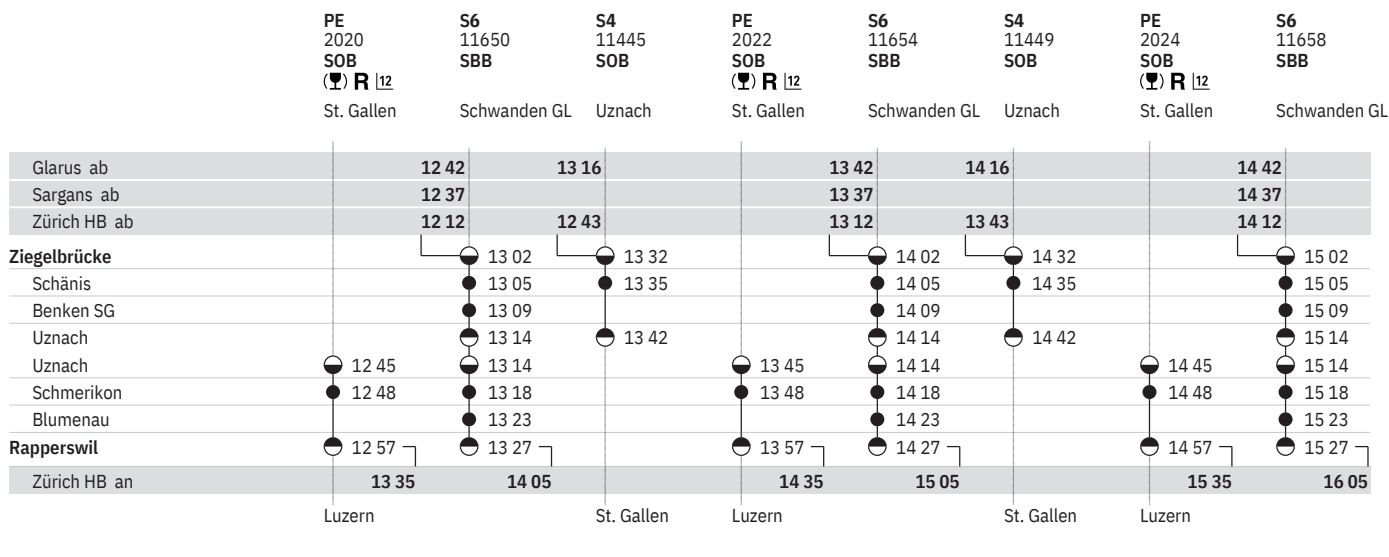

	S4 11476 SOB Sargans	S6 11665 SBB Luzern	PE 2035 SOB ( R ¹²) Luzern	S4 11480 SOB Sargans	S6 11669 SBB Luzern	PE 2037 SOB ( R ¹²) Luzern	S4 11484 SOB Sargans	S6 11673 SBB Luzern
Zürich HB ab		17 54	18 24		18 54	19 24		19 54
Rapperswil		● 18 33	● 19 03		● 19 33	● 20 03		● 20 33
Blumenau		● 18 35			● 19 35			● 20 35
Schmerikon		● 18 41	● 19 11		● 19 41	● 20 11		● 20 41
Uznach		○ 18 45	○ 19 14		○ 19 45	○ 20 14		○ 20 45
Uznach	○ 18 17	○ 18 46		○ 19 17	○ 19 46		○ 20 17	○ 20 46
Benken SG		● 18 48			● 19 48			● 20 48
Schänis	● 18 23	● 18 53		● 19 23	● 19 53		● 20 23	● 20 53
Ziegelbrücke	○ 18 27	○ 18 57		○ 19 27	○ 19 57		○ 20 27	○ 20 57
Sargans an		18 02	19 02		20 02			
Zürich HB an	19 17	19 48	20 17	20 48	21 42	21 48		
Glarus an	18 43	19 15	19 43	20 15	20 15	21 15		
	Uznach	Linthal	St. Gallen	Uznach	Linthal	St. Gallen	Uznach	Linthal

735 Rapperswil - Ziegelbrücke

Stand: 5. November 2019

735 Ziegelbrücke - Rapperswil

Stand: 5. November 2019

735 Ziegelbrücke - Rapperswil  

Stand: 5. November 2019

735 Ziegelbrücke - Rapperswil  

Stand: 5. November 2019

735 Ziegelbrücke - Rapperswil  

Stand: 5. November 2019

	S4 11485 SOB	IR 2042 SOB 12	IR 2044 SOB (P) 12
	Uznach	St. Gallen	St. Gallen
Glarus ab			
Sargans ab	21 00		
Zürich HB ab	22 17		
Ziegelbrücke	● 23 32		
Schänis	● 23 35		
Benken SG			
Uznach	● 23 42		
Uznach		● 23 45	● 0 45
Schmerikon		● 23 48	● 0 48
Blumenau			
Rapperswil		● 23 57	● 0 57
Zürich HB an		9	1 58 11
	St. Gallen	Samstagern	