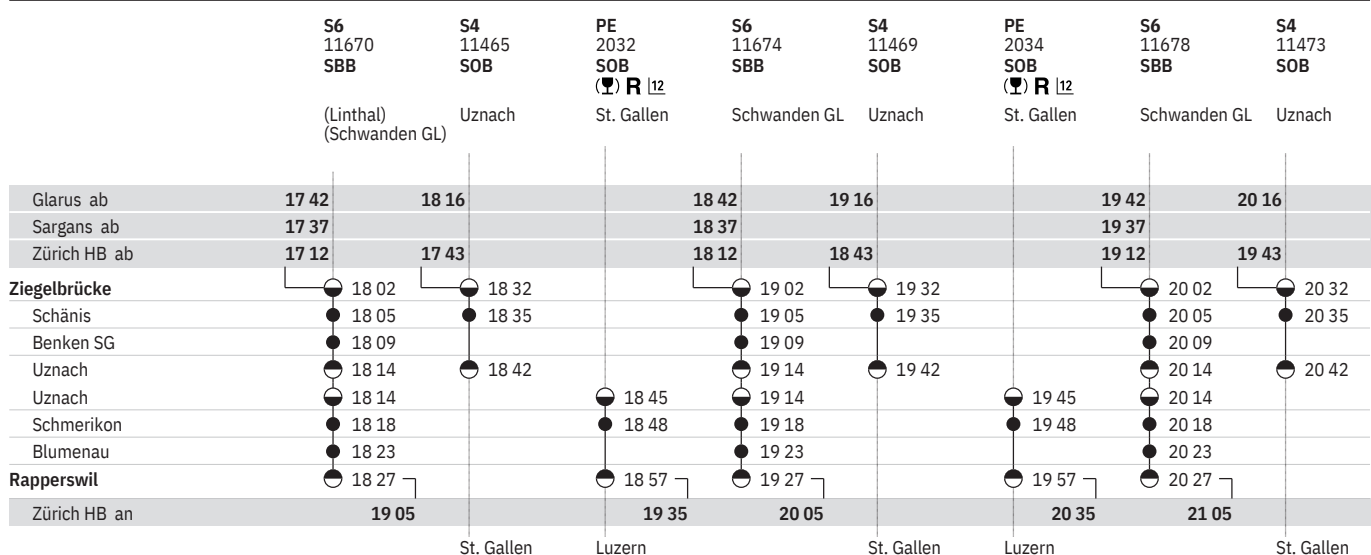

735 Rapperswil - Ziegelbrücke

Stand: 5. November 2019

735 Ziegelbrücke - Rapperswil

Stand: 5. November 2019

735 Ziegelbrücke - Rapperswil  

Stand: 5. November 2019

735 Ziegelbrücke - Rapperswil  

Stand: 5. November 2019

735 Ziegelbrücke - Rapperswil  

Stand: 5. November 2019

	S4 11485 SOB	IR 2042 SOB 12	IR 2044 SOB (P) 12
	Uznach	St. Gallen	St. Gallen
Glarus ab			
Sargans ab	21 00		
Zürich HB ab	22 17		
Ziegelbrücke	● 23 32		
Schänis	● 23 35		
Benken SG			
Uznach	● 23 42		
Uznach		● 23 45	● 0 45
Schmerikon		● 23 48	● 0 48
Blumenau			
Rapperswil		● 23 57	● 0 57
Zürich HB an		9	1 58 11
	St. Gallen	Samstagern	

Zeichenerklärung

⑤ Freitag	✘ Montag–Samstag ohne allg. Feiertage	11 Nacht ⑤/⑥ – ⑥/⑦ sowie 31.12./1.1., 9.4./10.4., 12.4./13.4., 30.4./1.5., 20.5./21.5., 21.5./22.5., 31.5./1.6.
⑥ Samstag	9 Die Anschlüsse sind in den entsprechenden Fahrplanfeldern zu finden	12 Voralpen-Express
⑦ Sonntag	10 ⑤ – ⑥ ohne allg. Feiertage sowie 31.12.	
Ⓐ Montag–Freitag ohne allg. Feiertage		
Ⓒ Samstage, Sonn- und allg. Feiertage		
➔ Fahrpläne der Gegenrichtung, bitte weiterblättern	● Ankunftszeit	PE PanoramaExpress
➔ Fahrpläne der Gegenrichtung, bitte zurückblättern	👁 Selbstkontrolle	S S-Bahn
● Abfahrtszeit	🚂 Zug	(P) Bar
● Abfahrtszeit	IR InterRegio	R Reservierung möglich