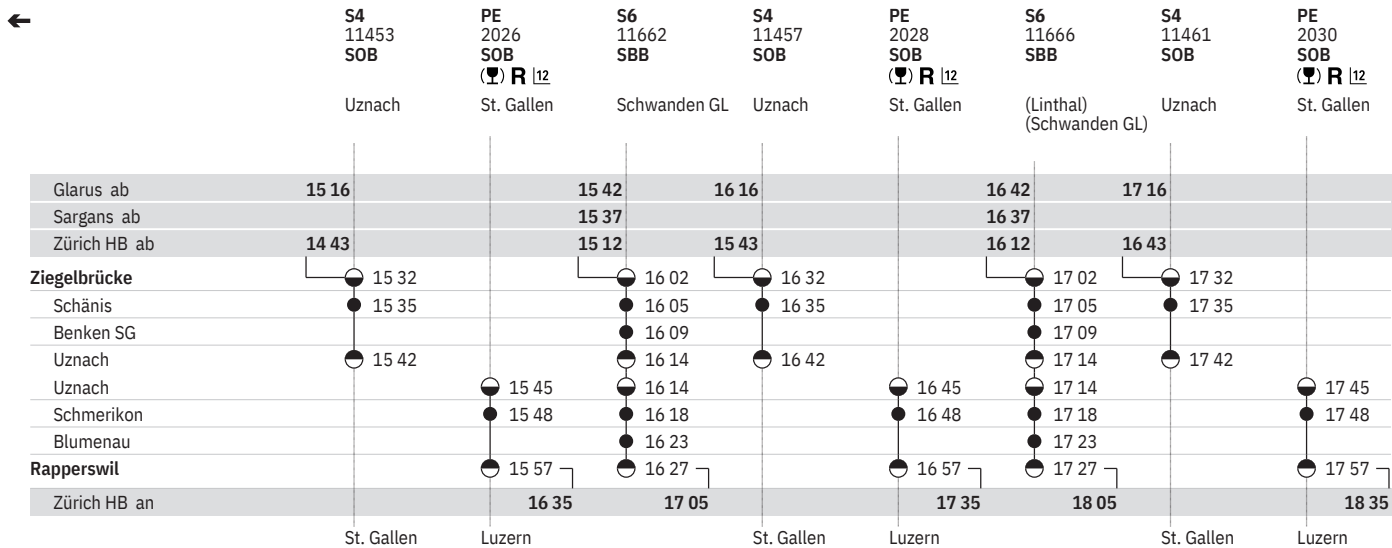

	S4 11476 SOB Sargans	S6 11665 SBB Luzern	PE 2035 SOB ( R ¹²) Luzern	S4 11480 SOB Sargans	S6 11669 SBB Luzern	PE 2037 SOB ( R ¹²) Luzern	S4 11484 SOB Sargans	S6 11673 SBB Luzern
Zürich HB ab		17 54	18 24		18 54	19 24		19 54
Rapperswil		● 18 33	● 19 03		● 19 33	● 20 03		● 20 33
Blumenau		● 18 35			● 19 35			● 20 35
Schmerikon		● 18 41	● 19 11		● 19 41	● 20 11		● 20 41
Uznach		○ 18 45	○ 19 14		○ 19 45	○ 20 14		○ 20 45
Uznach	○ 18 17	○ 18 46		○ 19 17	○ 19 46		○ 20 17	○ 20 46
Benken SG		● 18 48			● 19 48			● 20 48
Schänis	● 18 23	● 18 53		● 19 23	● 19 53		● 20 23	● 20 53
Ziegelbrücke	○ 18 27	○ 18 57		○ 19 27	○ 19 57		○ 20 27	○ 20 57
Sargans an		18 02	19 02		20 02			
Zürich HB an	19 17	19 48	20 17	20 48	21 42	21 48		
Glarus an	18 43	19 15	19 43	20 15	20 15	21 15		
	Uznach	Linthal	St. Gallen	Uznach	Linthal	St. Gallen	Uznach	Linthal

735 Rapperswil - Ziegelbrücke

Stand: 5. November 2019

735 Ziegelbrücke - Rapperswil

Stand: 5. November 2019

735 Ziegelbrücke - Rapperswil  

Stand: 5. November 2019

735 Ziegelbrücke - Rapperswil  

Stand: 5. November 2019

735 Ziegelbrücke - Rapperswil  

Stand: 5. November 2019

	S4 11485 SOB	IR 2042 SOB 12	IR 2044 SOB (P) 12
	Uznach	St. Gallen	St. Gallen
Glarus ab			
Sargans ab	21 00		
Zürich HB ab	22 17		
Ziegelbrücke	● 23 32		
Schänis	● 23 35		
Benken SG			
Uznach	● 23 42		
Uznach		● 23 45	● 0 45
Schmerikon		● 23 48	● 0 48
Blumenau			
Rapperswil		● 23 57	● 0 57
Zürich HB an		9	1 58 11
	St. Gallen	Samstagern	