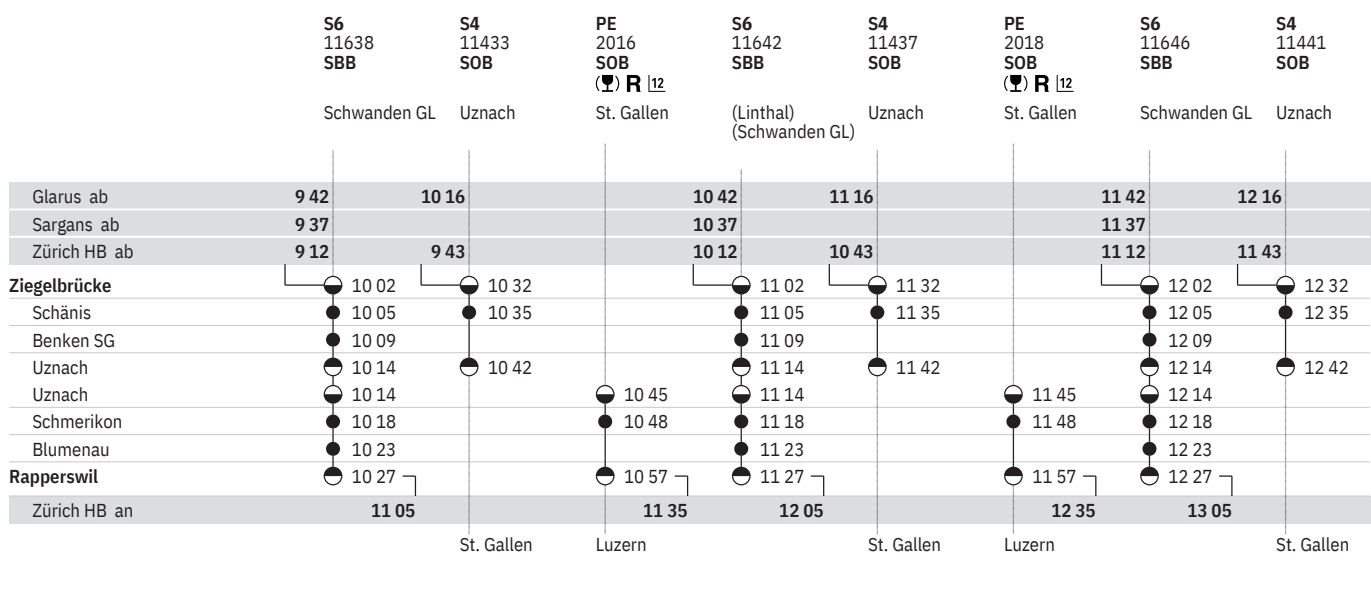

	S4 11476 SOB Sargans	S6 11665 SBB Luzern	PE 2035 SOB ( R ¹²) Luzern	S4 11480 SOB Sargans	S6 11669 SBB Luzern	PE 2037 SOB ( R ¹²) Luzern	S4 11484 SOB Sargans	S6 11673 SBB Luzern
Zürich HB ab		17 54	18 24		18 54	19 24		19 54
Rapperswil		● 18 33	● 19 03		● 19 33	● 20 03		● 20 33
Blumenau		● 18 35			● 19 35			● 20 35
Schmerikon		● 18 41	● 19 11		● 19 41	● 20 11		● 20 41
Uznach		○ 18 45	○ 19 14		○ 19 45	○ 20 14		○ 20 45
Uznach	○ 18 17	○ 18 46		○ 19 17	○ 19 46		○ 20 17	○ 20 46
Benken SG		● 18 48			● 19 48			● 20 48
Schänis	● 18 23	● 18 53		● 19 23	● 19 53		● 20 23	● 20 53
Ziegelbrücke	○ 18 27	○ 18 57		○ 19 27	○ 19 57		○ 20 27	○ 20 57
Sargans an		18 02	19 02		20 02			
Zürich HB an	19 17	19 48	20 17	20 48	21 42	21 48		
Glarus an	18 43	19 15	19 43	20 15	20 15	21 15		
	Uznach	Linthal	St. Gallen	Uznach	Linthal	St. Gallen	Uznach	Linthal

735 Rapperswil - Ziegelbrücke

Stand: 5. November 2019

735 Ziegelbrücke - Rapperswil

Stand: 5. November 2019

735 Ziegelbrücke - Rapperswil  

Stand: 5. November 2019

735 Ziegelbrücke - Rapperswil  

Stand: 5. November 2019

735 Ziegelbrücke - Rapperswil  

Stand: 5. November 2019

	S4 11485 SOB	IR 2042 SOB 12	IR 2044 SOB (P) 12
	Uznach	St. Gallen	St. Gallen
Glarus ab			
Sargans ab	21 00		
Zürich HB ab	22 17		
Ziegelbrücke	● 23 32		
Schänis	● 23 35		
Benken SG			
Uznach	● 23 42		
Uznach		● 23 45	● 0 45
Schmerikon		● 23 48	● 0 48
Blumenau			
Rapperswil		● 23 57	● 0 57
Zürich HB an		9	1 58 11
	St. Gallen	Samstagern	