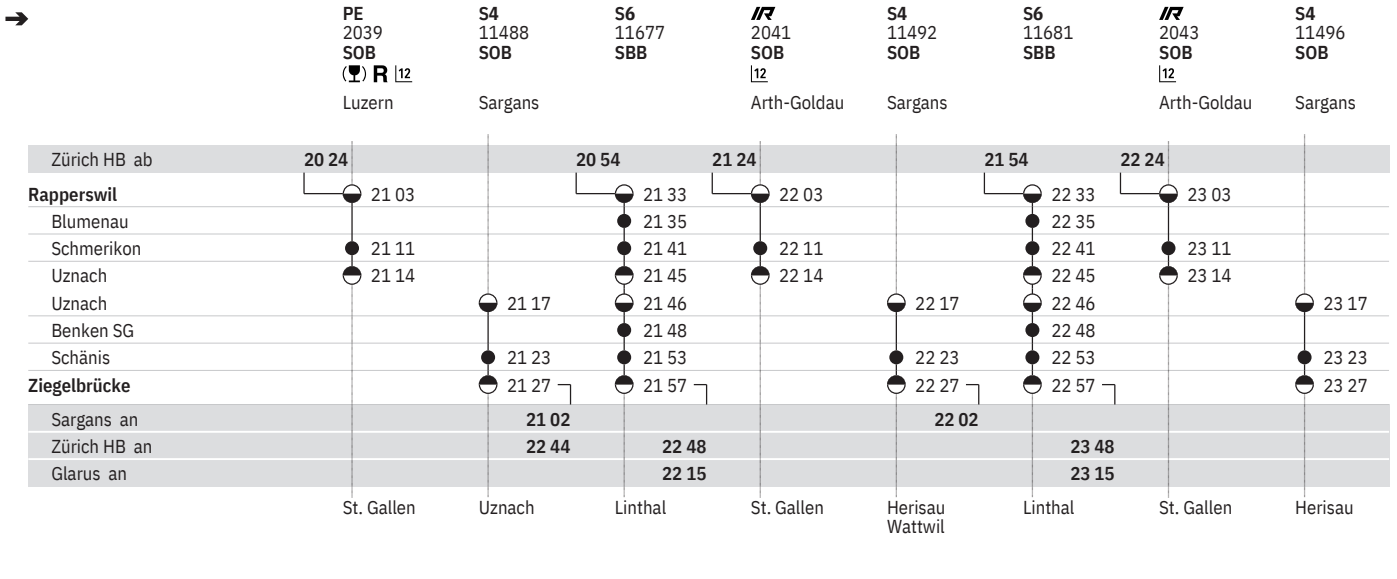

735 Rapperswil - Ziegelbrücke

Stand: 5. November 2019