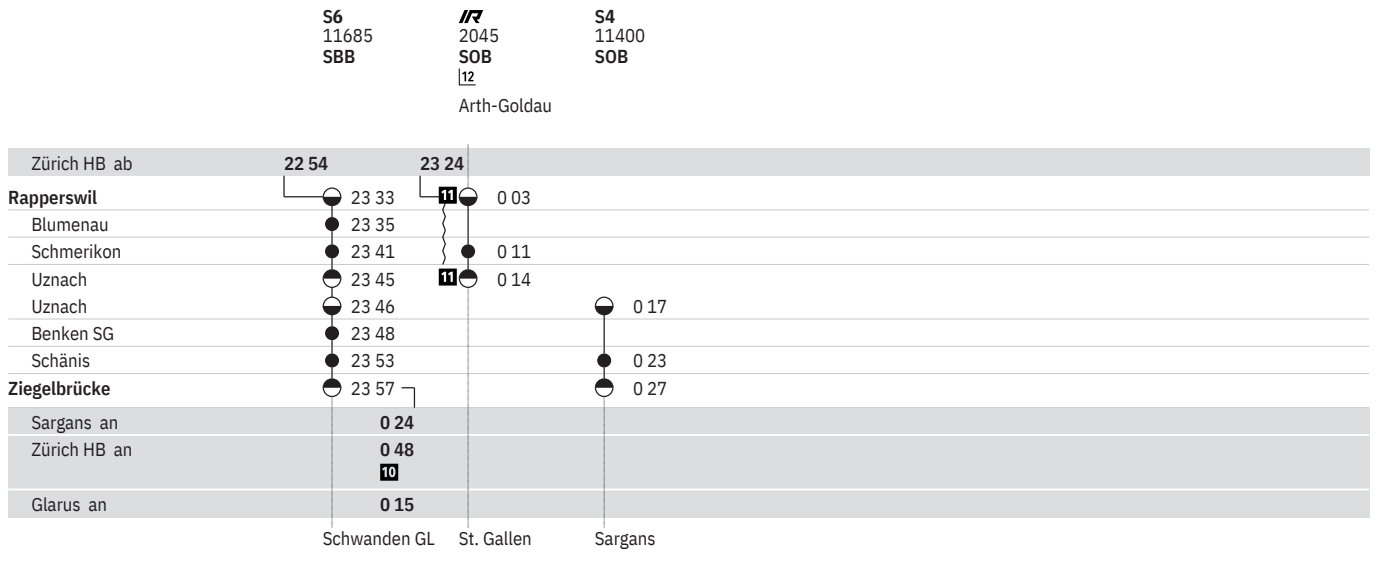

735 Rapperswil - Ziegelbrücke

Stand: 5. November 2019