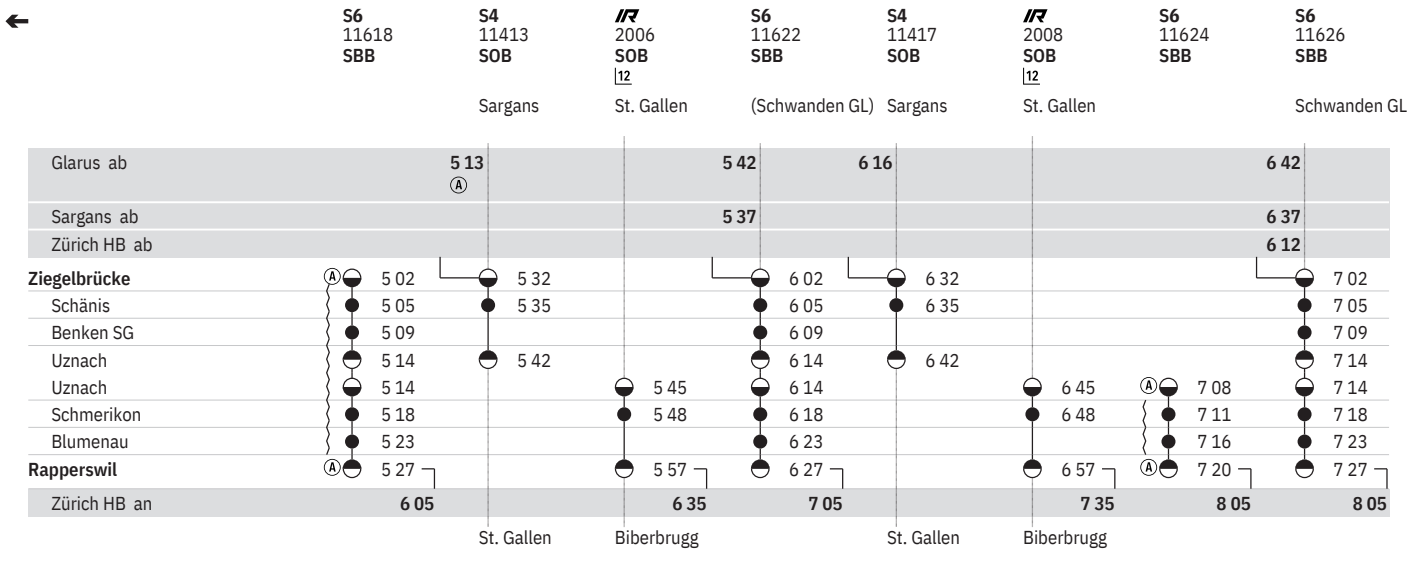

735 Ziegelbrücke - Rapperswil

Stand: 5. November 2019