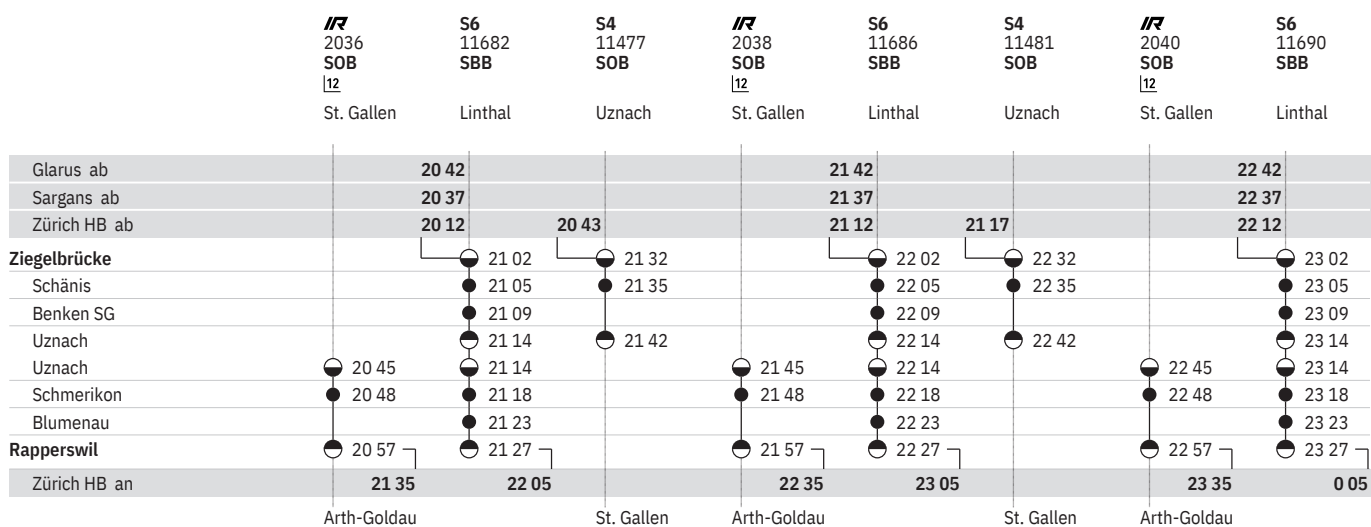

	S4 11476 SOB Sargans	S6 11665 SBB Luzern	PE 2035 SOB ( R ¹²) Luzern	S4 11480 SOB Sargans	S6 11669 SBB Luzern	PE 2037 SOB ( R ¹²) Luzern	S4 11484 SOB Sargans	S6 11673 SBB Luzern
Zürich HB ab		17 54	18 24		18 54	19 24		19 54
Rapperswil		● 18 33	● 19 03		● 19 33	● 20 03		● 20 33
Blumenau		● 18 35			● 19 35			● 20 35
Schmerikon		● 18 41	● 19 11		● 19 41	● 20 11		● 20 41
Uznach		○ 18 45	○ 19 14		○ 19 45	○ 20 14		○ 20 45
Uznach	○ 18 17	○ 18 46		○ 19 17	○ 19 46		○ 20 17	○ 20 46
Benken SG		● 18 48			● 19 48			● 20 48
Schänis	● 18 23	● 18 53		● 19 23	● 19 53		● 20 23	● 20 53
Ziegelbrücke	○ 18 27	○ 18 57		○ 19 27	○ 19 57		○ 20 27	○ 20 57
Sargans an		18 02	19 02		20 02			
Zürich HB an	19 17	19 48	20 17	20 48	21 42	21 48		
Glarus an	18 43	19 15	19 43	20 15	20 15	21 15		
	Uznach	Linthal	St. Gallen	Uznach	Linthal	St. Gallen	Uznach	Linthal

735 Rapperswil - Ziegelbrücke

Stand: 5. November 2019

735 Ziegelbrücke - Rapperswil

Stand: 5. November 2019

735 Ziegelbrücke - Rapperswil  

Stand: 5. November 2019

735 Ziegelbrücke - Rapperswil  

Stand: 5. November 2019

735 Ziegelbrücke - Rapperswil  

Stand: 5. November 2019

	S4 11485 SOB	IR 2042 SOB 12	IR 2044 SOB (P) 12
	Uznach	St. Gallen	St. Gallen
Glarus ab			
Sargans ab	21 00		
Zürich HB ab	22 17		
Ziegelbrücke	● 23 32		
Schänis	● 23 35		
Benken SG			
Uznach	● 23 42		
Uznach		● 23 45	● 0 45
Schmerikon		● 23 48	● 0 48
Blumenau			
Rapperswil		● 23 57	● 0 57
Zürich HB an		9	1 58 11
	St. Gallen	Samstagern	