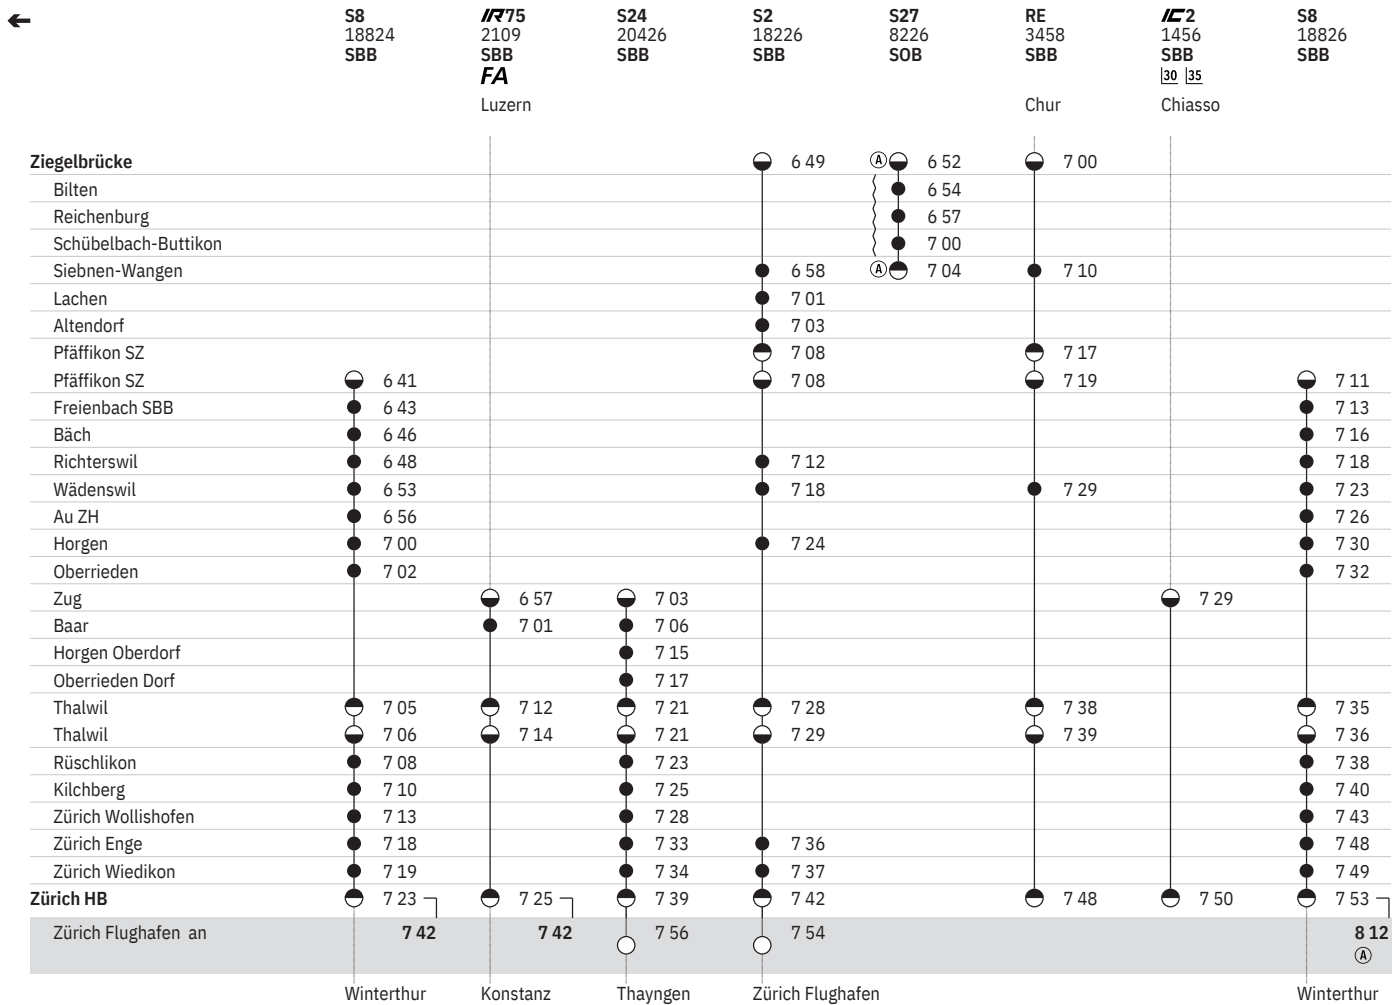

720 Ziegelbrücke - Thalwil - Zürich
Zug - Thalwil - Zürich

Stand: 17. Oktober 2019