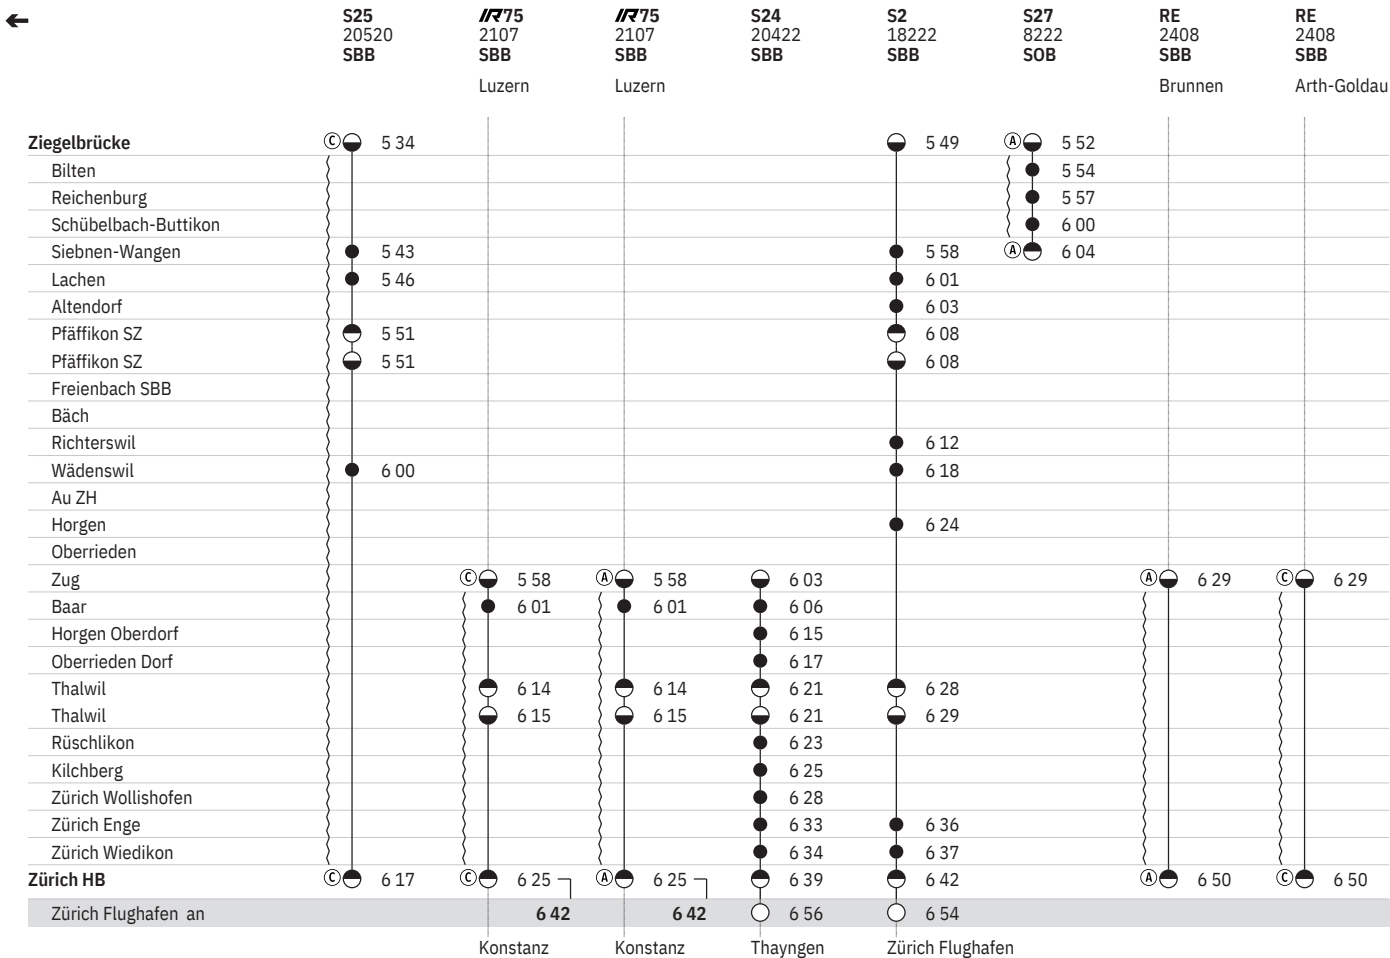

720 Ziegelbrücke - Thalwil - Zürich
Zug - Thalwil - Zürich

Stand: 17. Oktober 2019