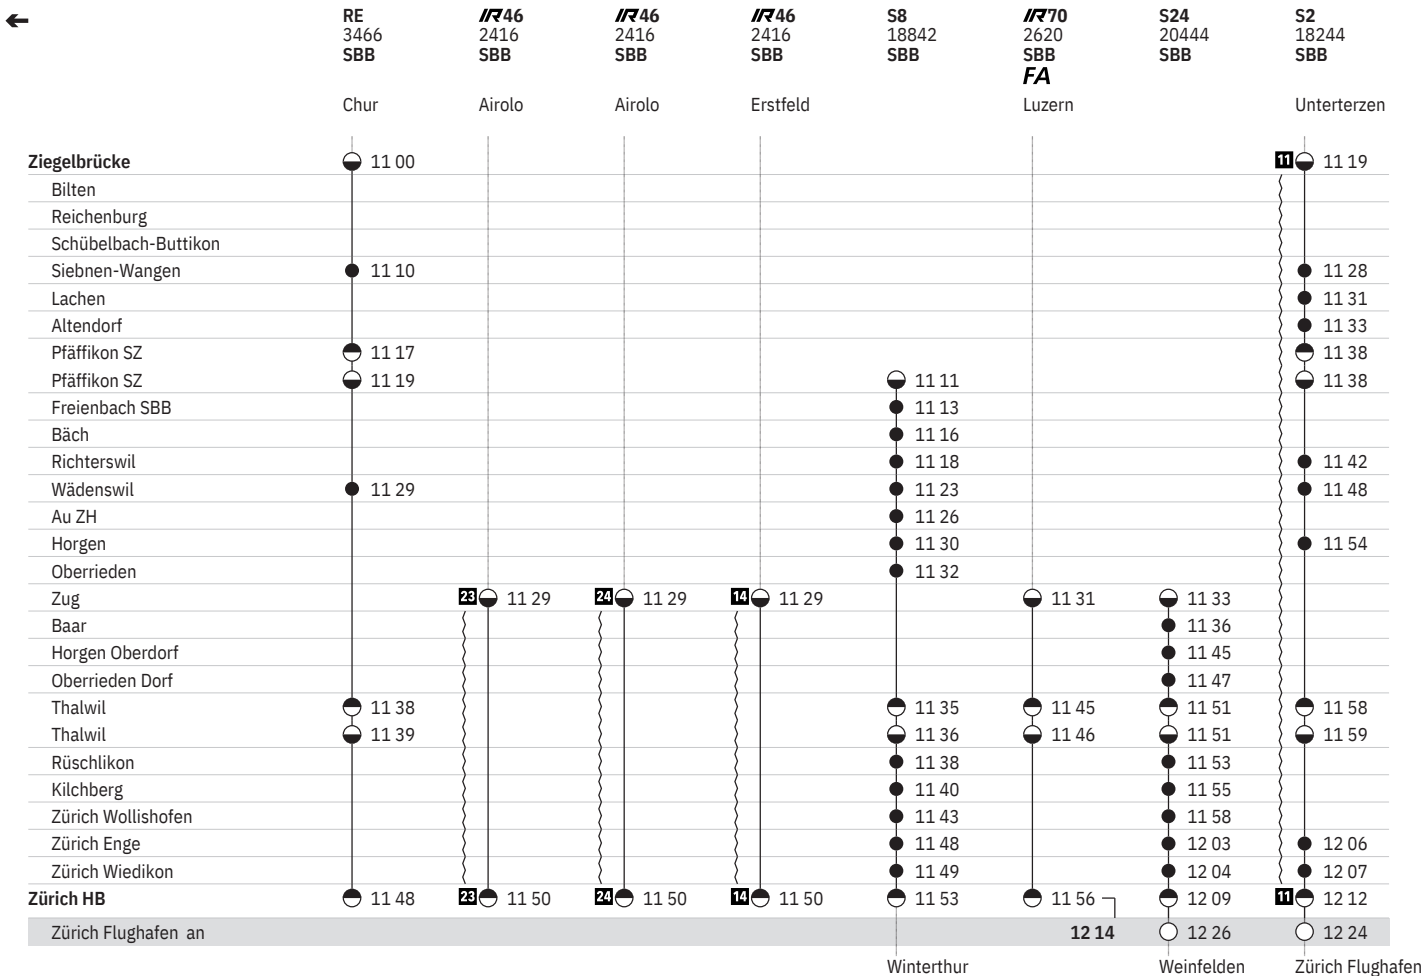

720 Ziegelbrücke - Thalwil - Zürich
Zug - Thalwil - Zürich

Stand: 17. Oktober 2019