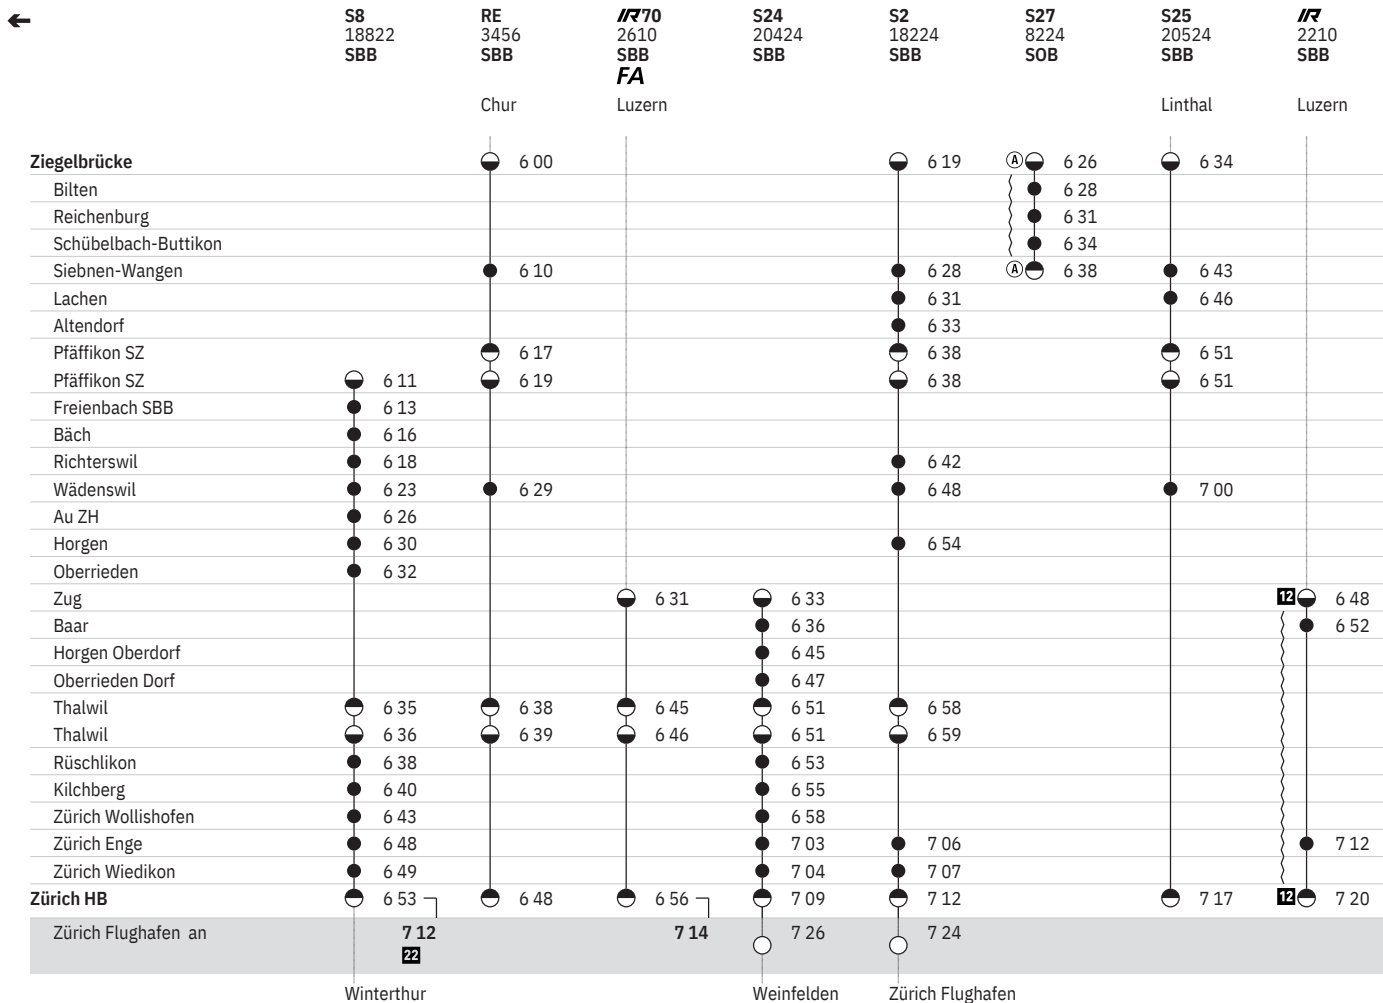

720 Ziegelbrücke - Thalwil - Zürich
Zug - Thalwil - Zürich

Stand: 17. Oktober 2019