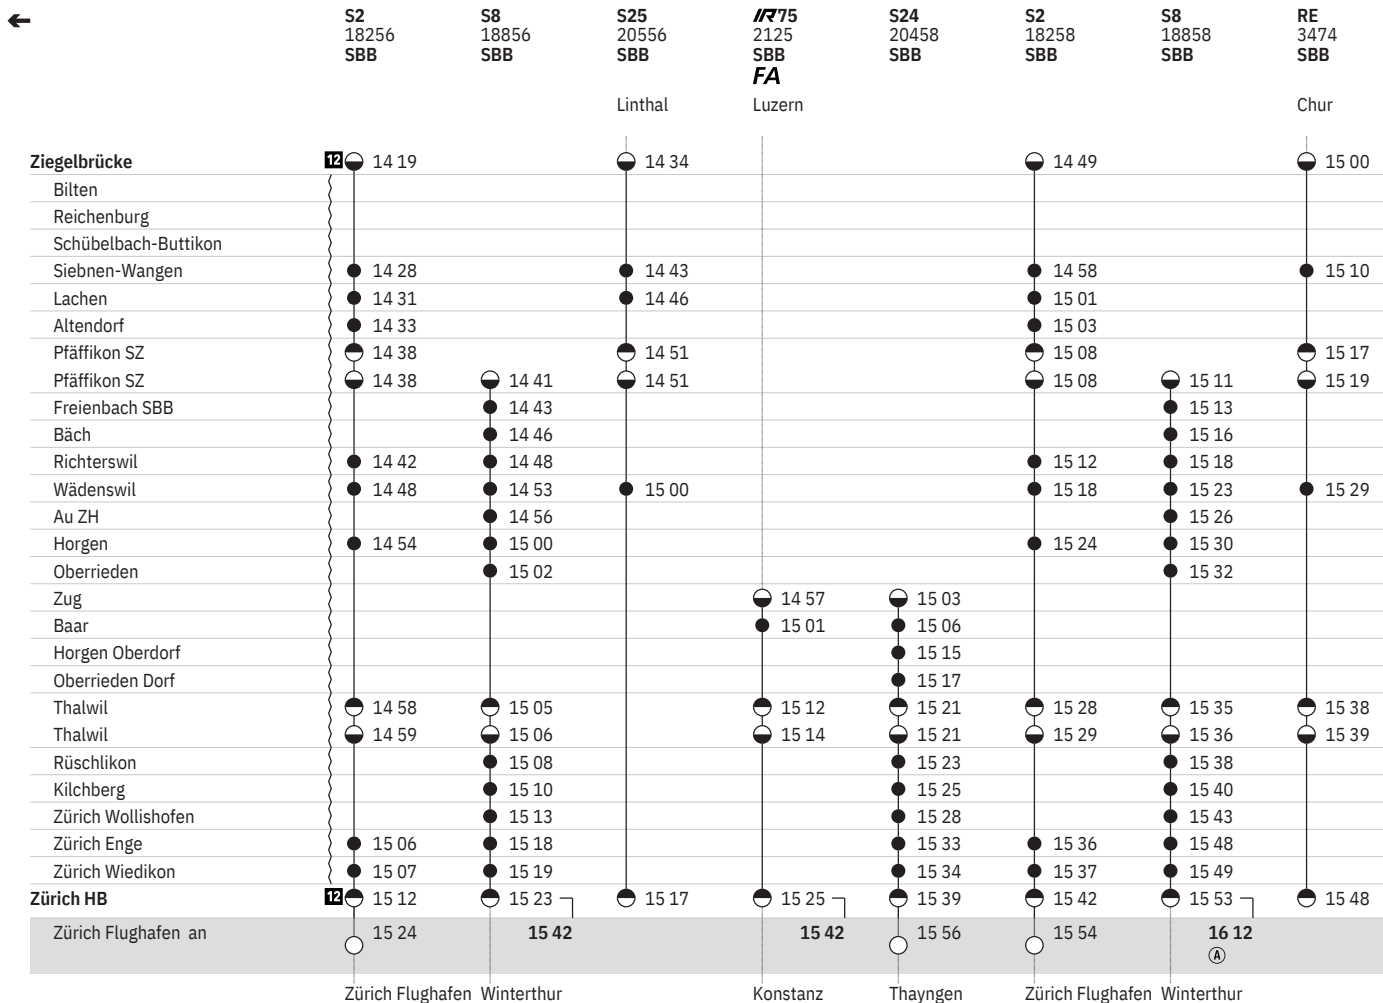

720 Ziegelbrücke - Thalwil - Zürich
Zug - Thalwil - Zürich

Stand: 17. Oktober 2019