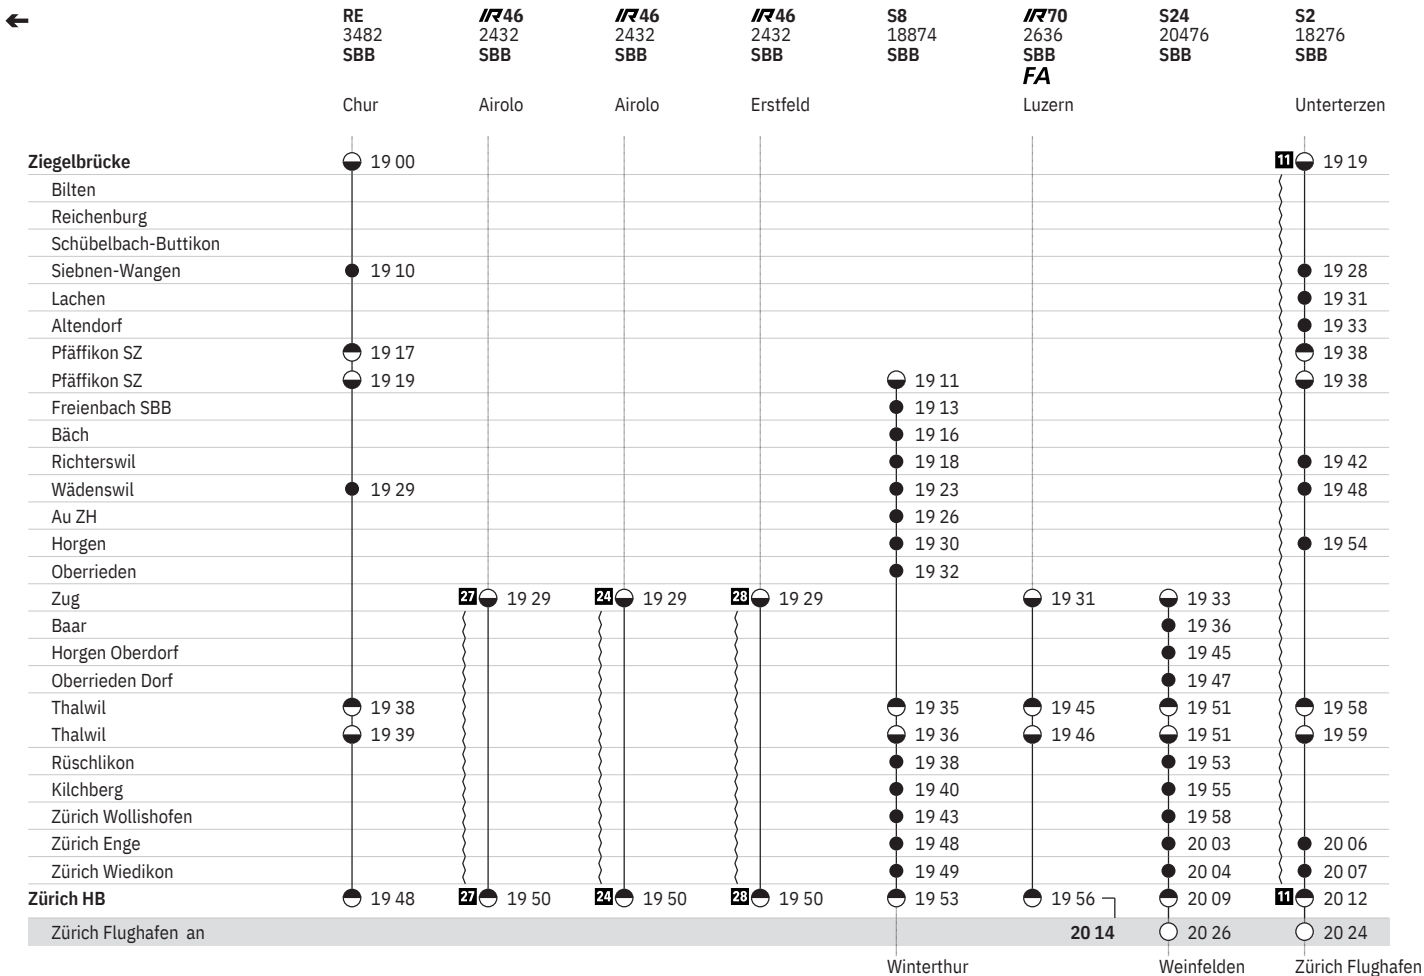

720 Ziegelbrücke - Thalwil - Zürich
Zug - Thalwil - Zürich

Stand: 17. Oktober 2019