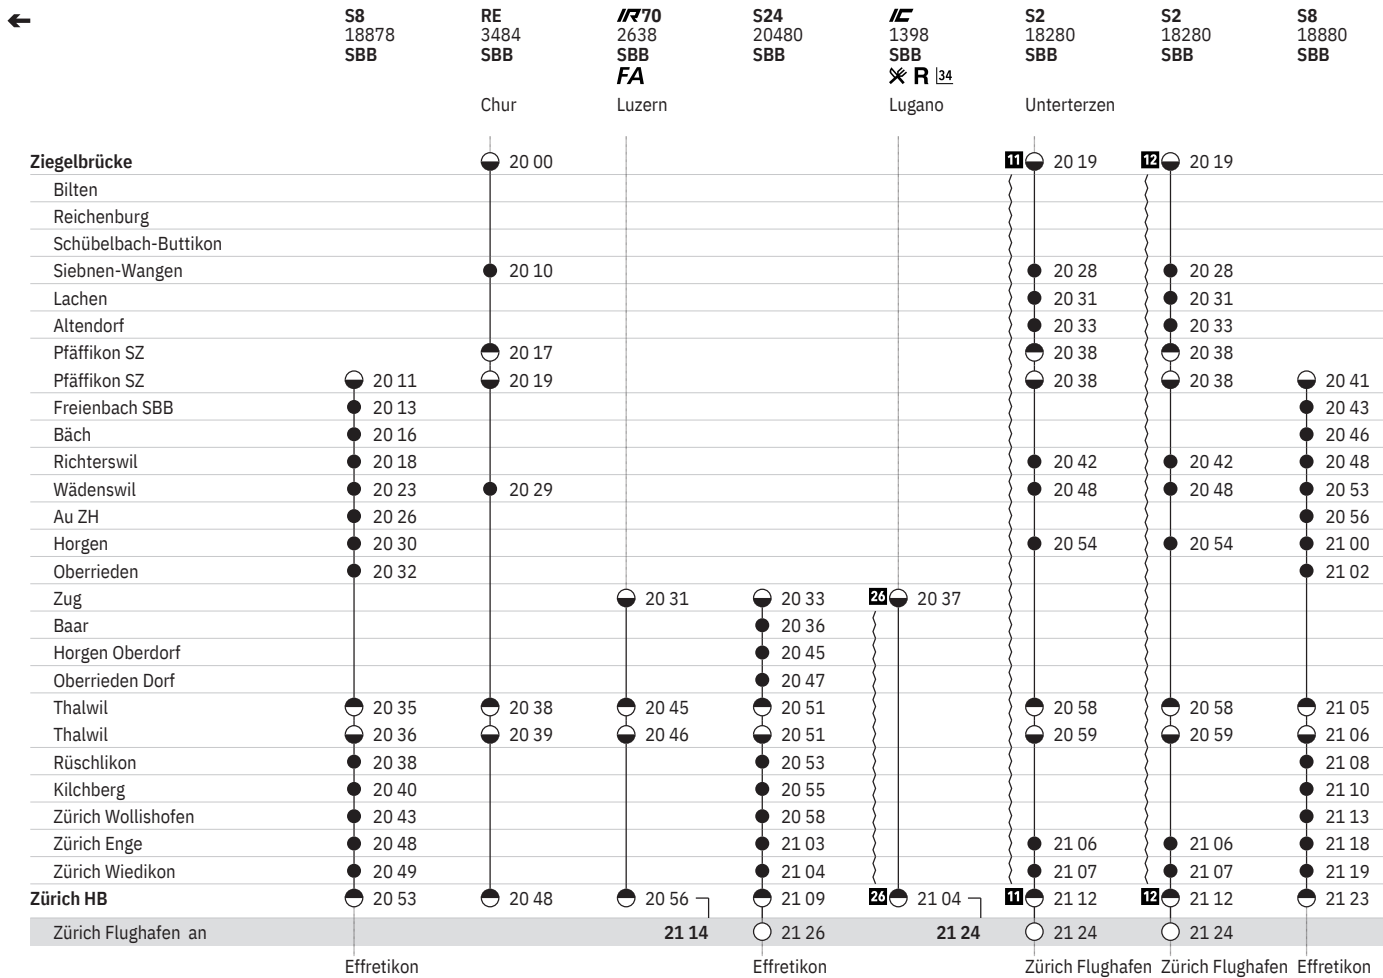

720 Ziegelbrücke - Thalwil - Zürich
Zug - Thalwil - Zürich

Stand: 17. Oktober 2019