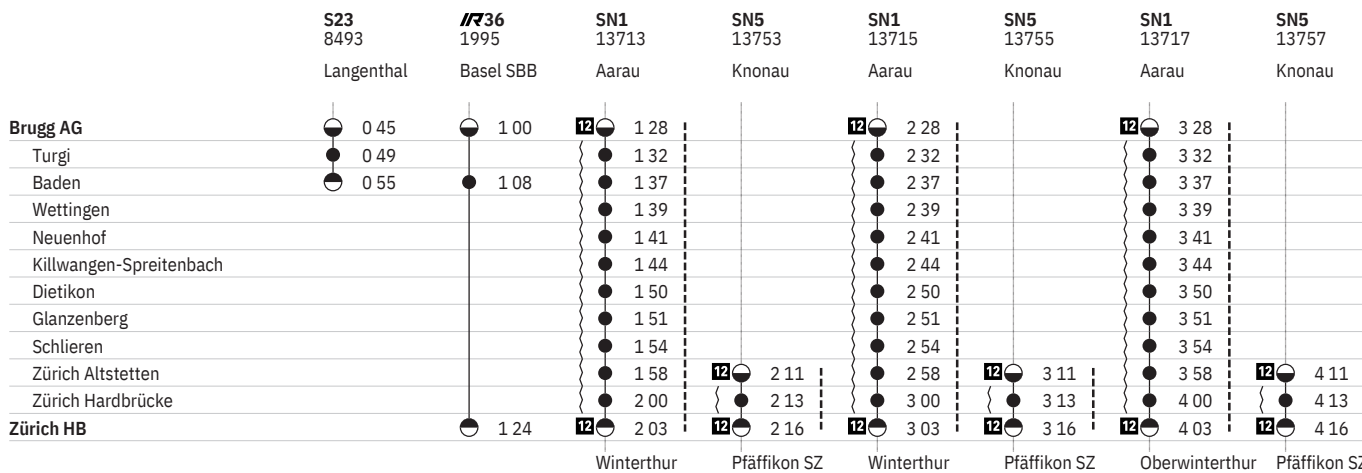

710 Brugg AG - Zürich

Stand: 24. Januar 2020