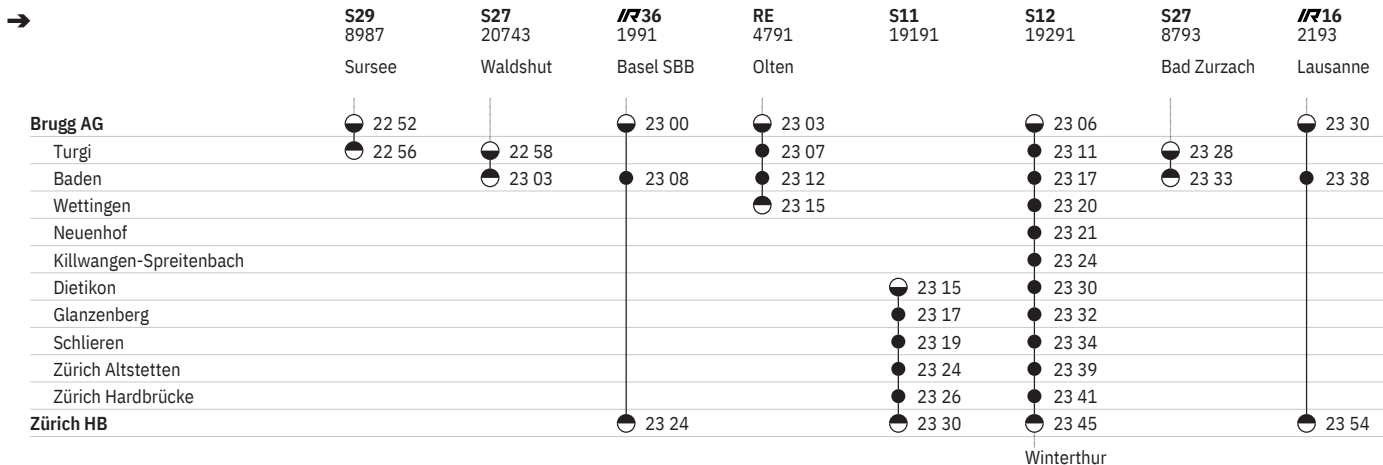

710 Brugg AG - Zürich

Stand: 24. Januar 2020