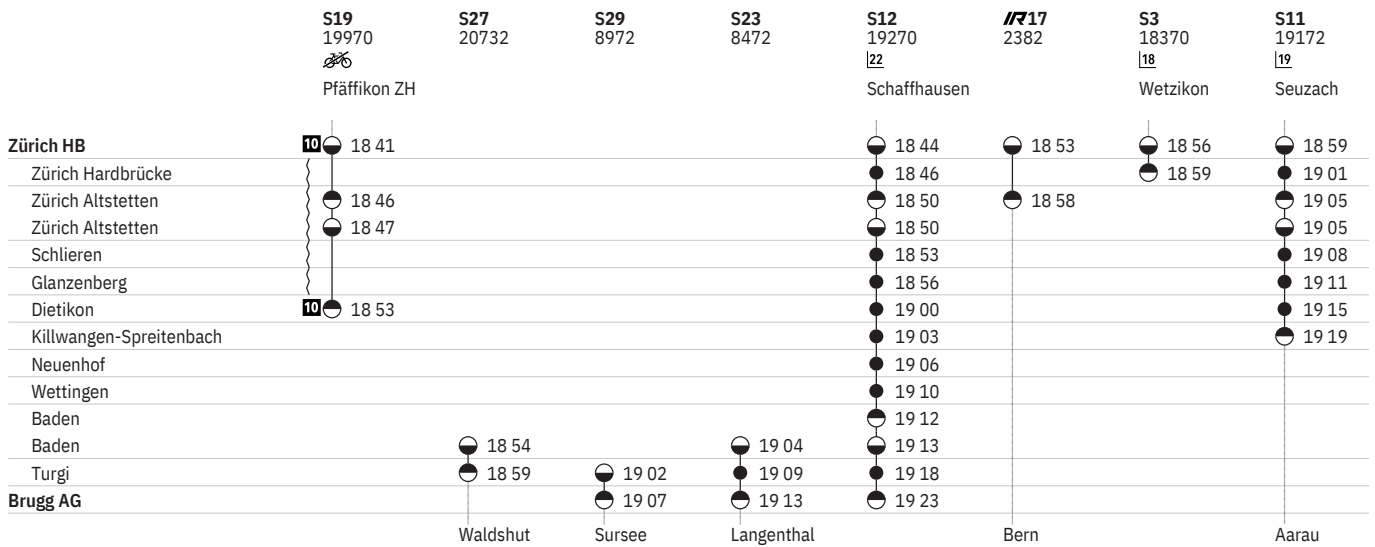

710 Zürich - Brugg AG  

Stand: 24. Januar 2020

710 Zürich - Brugg AG 

Stand: 24. Januar 2020

710 Zürich - Brugg AG  

Stand: 24. Januar 2020

710 Zürich - Brugg AG  

Stand: 24. Januar 2020