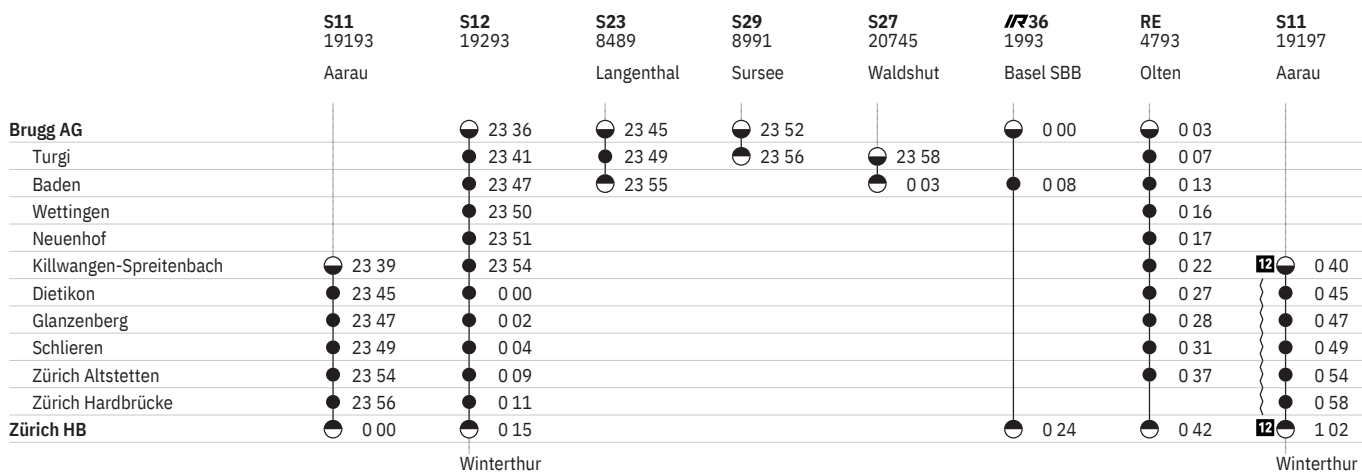

710 Brugg AG - Zürich

Stand: 24. Januar 2020