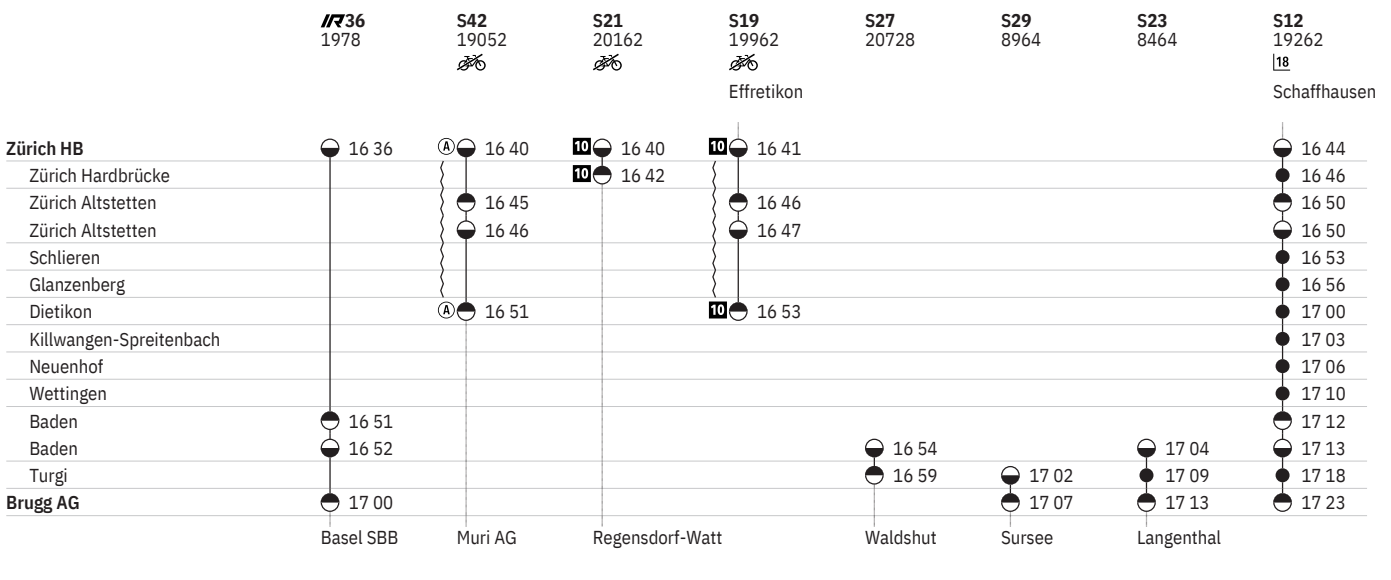

710 Zürich - Brugg AG

Stand: 24. Januar 2020