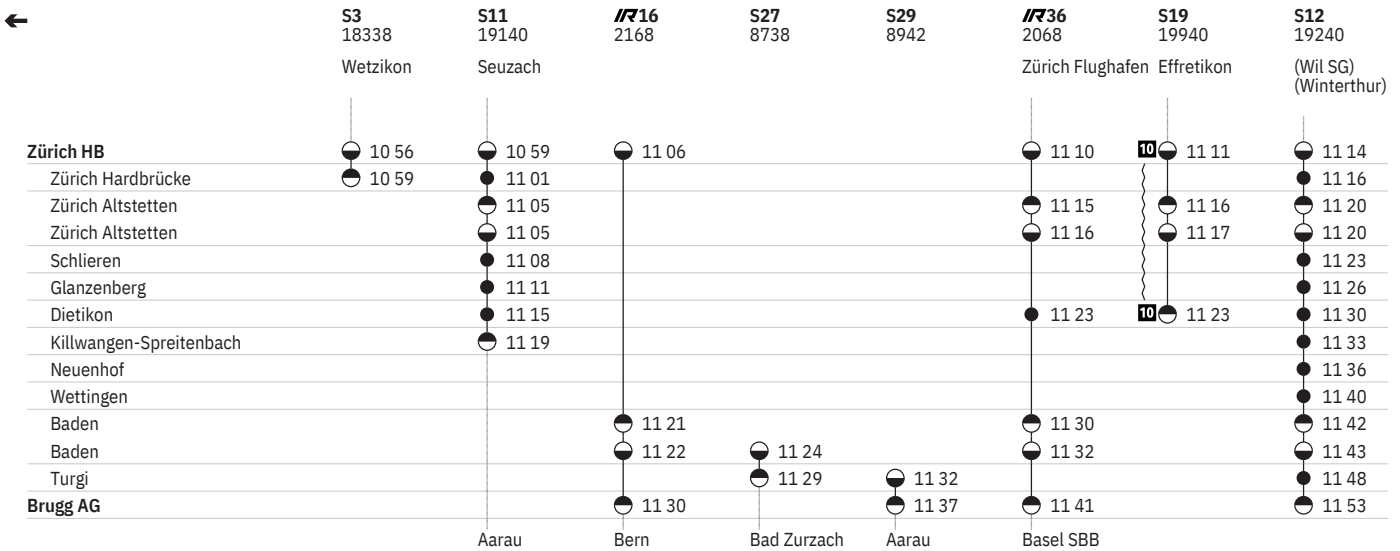

710 Zürich - Brugg AG

Stand: 24. Januar 2020