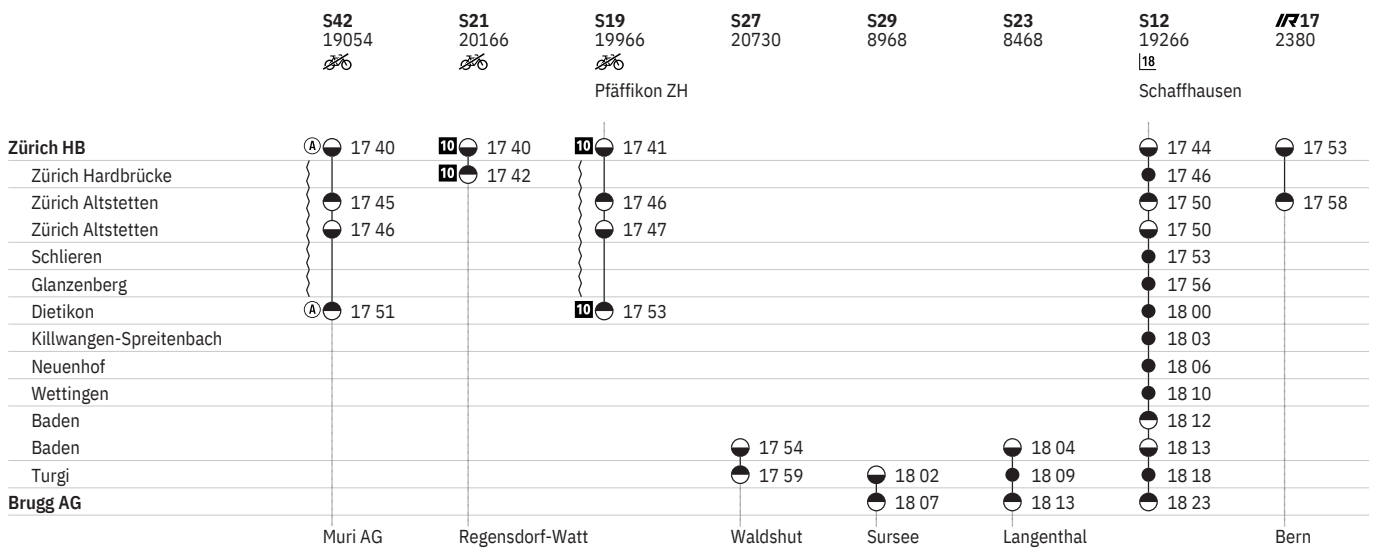

710 Zürich - Brugg AG

Stand: 24. Januar 2020