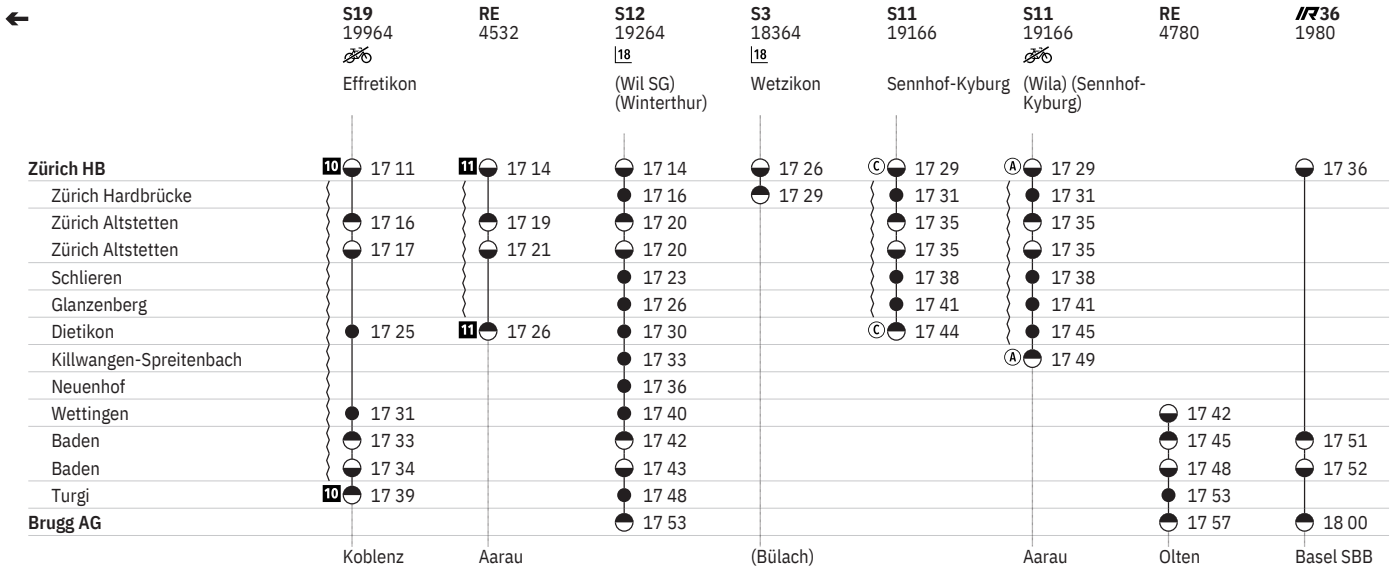

710 Zürich - Brugg AG

Stand: 24. Januar 2020