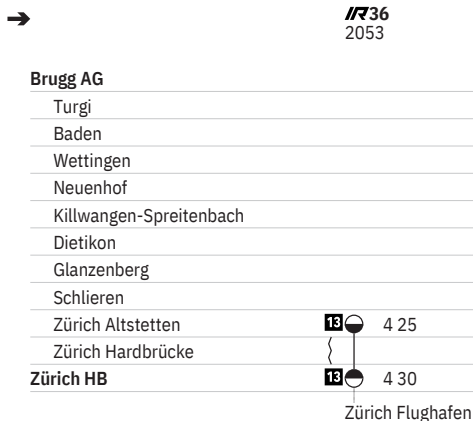

710 Brugg AG - Zürich

Stand: 24. Januar 2020