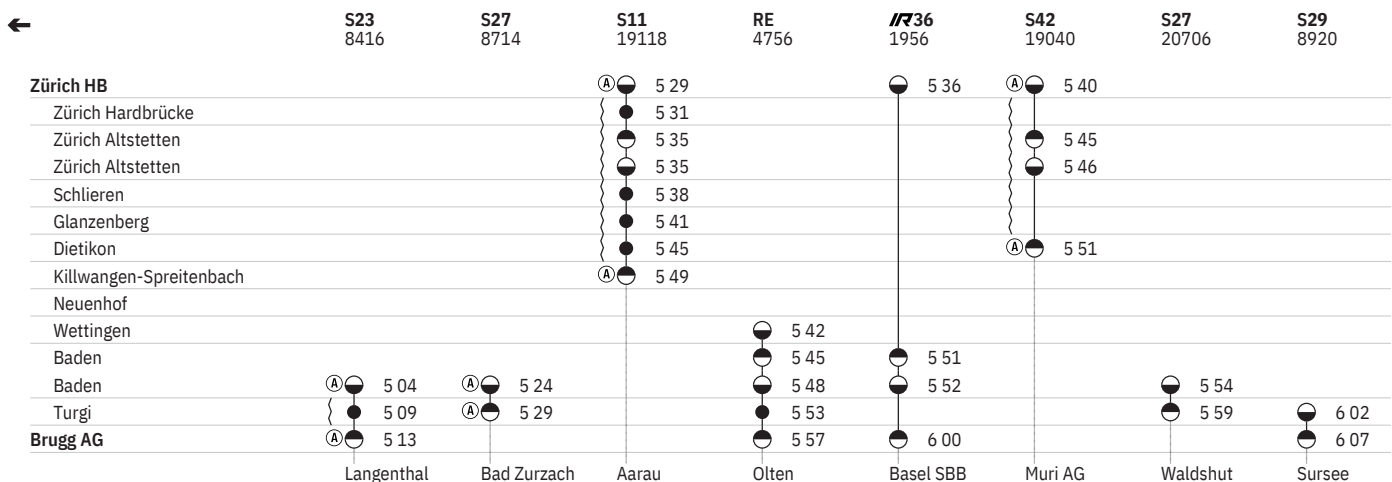

	<b>S11</b> 19187	<b>S12</b> 19287	<b>S29</b> 8985 Aarau	<b>S27</b> 8789 Bad Zurzach	<b>IR16</b> 2191 (Bern) (Lausanne) Aarau	<b>S11</b> 19189	<b>S12</b> 19289	<b>S23</b> 8485 Langenthal
<b>Brugg AG</b>		● 22 06	● 22 22		● 22 30		● 22 36	● 22 45
Turgi		● 22 11	● 22 26	● 22 28			● 22 41	● 22 49
Baden		● 22 17		● 22 33	● 22 38		● 22 47	● 22 55
Wettingen		● 22 20					● 22 50	
Neuenhof		● 22 21					● 22 51	
Killwangen-Spreitenbach		● 22 24				● 22 39	● 22 54	
Dietikon	● 22 15	● 22 30				● 22 45	● 23 00	
Glanzenberg	● 22 17	● 22 32				● 22 47	● 23 02	
Schlieren	● 22 19	● 22 34				● 22 49	● 23 04	
Zürich Altstetten	● 22 24	● 22 39				● 22 54	● 23 09	
Zürich Hardbrücke	● 22 26	● 22 41				● 22 56	● 23 11	
<b>Zürich HB</b>	● 22 30	● 22 45			● 22 54	● 23 00	● 23 15	
		Winterthur					Schaffhausen	

710 Brugg AG - Zürich  

Stand: 24. Januar 2020

710 Brugg AG - Zürich  

Stand: 24. Januar 2020

710 Zürich - Brugg AG  

Stand: 24. Januar 2020

710 Zürich - Brugg AG  

Stand: 24. Januar 2020