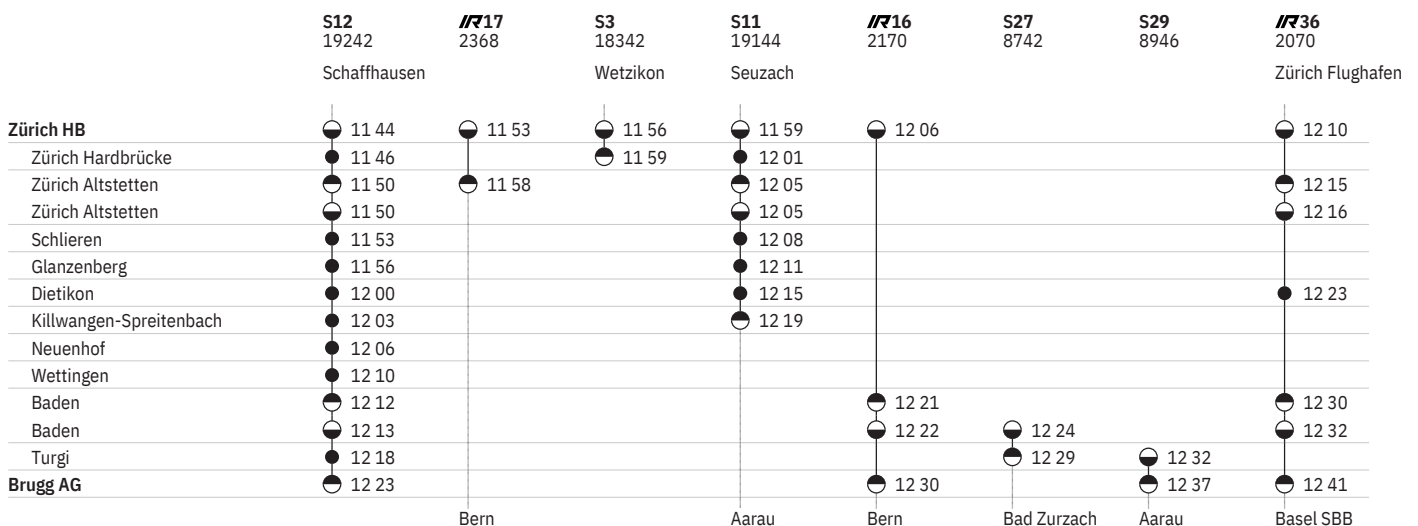

710 Zürich - Brugg AG

Stand: 24. Januar 2020