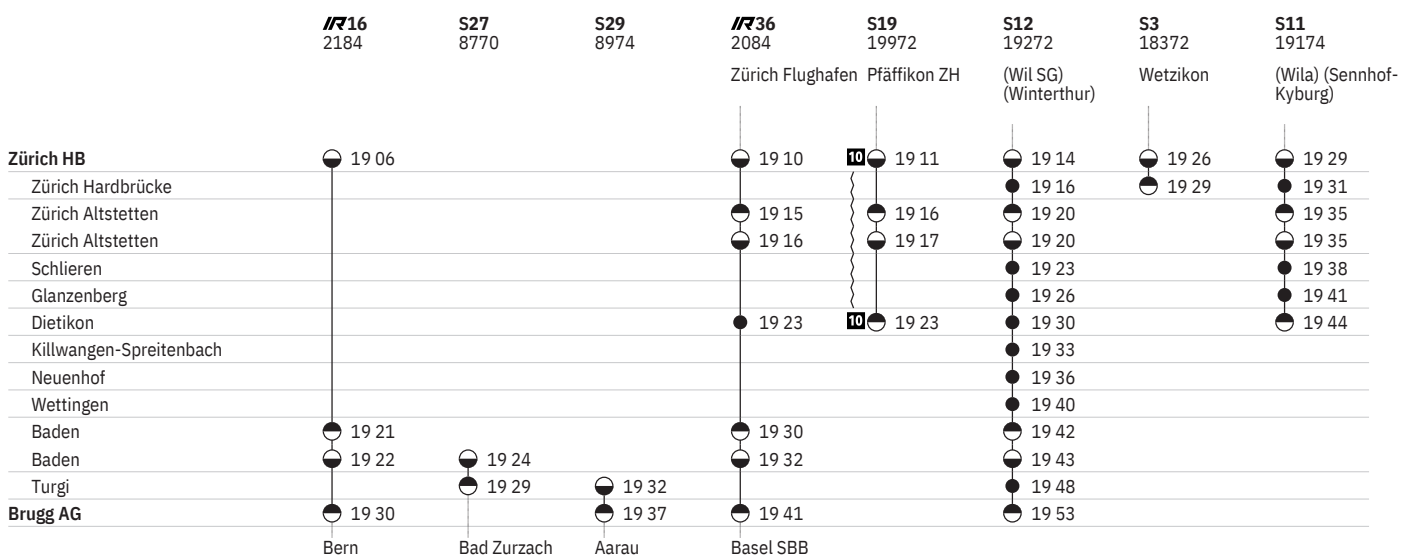

710 Zürich - Brugg AG  

Stand: 24. Januar 2020

710 Zürich - Brugg AG 

Stand: 24. Januar 2020

710 Zürich - Brugg AG  

Stand: 24. Januar 2020

710 Zürich - Brugg AG  

Stand: 24. Januar 2020