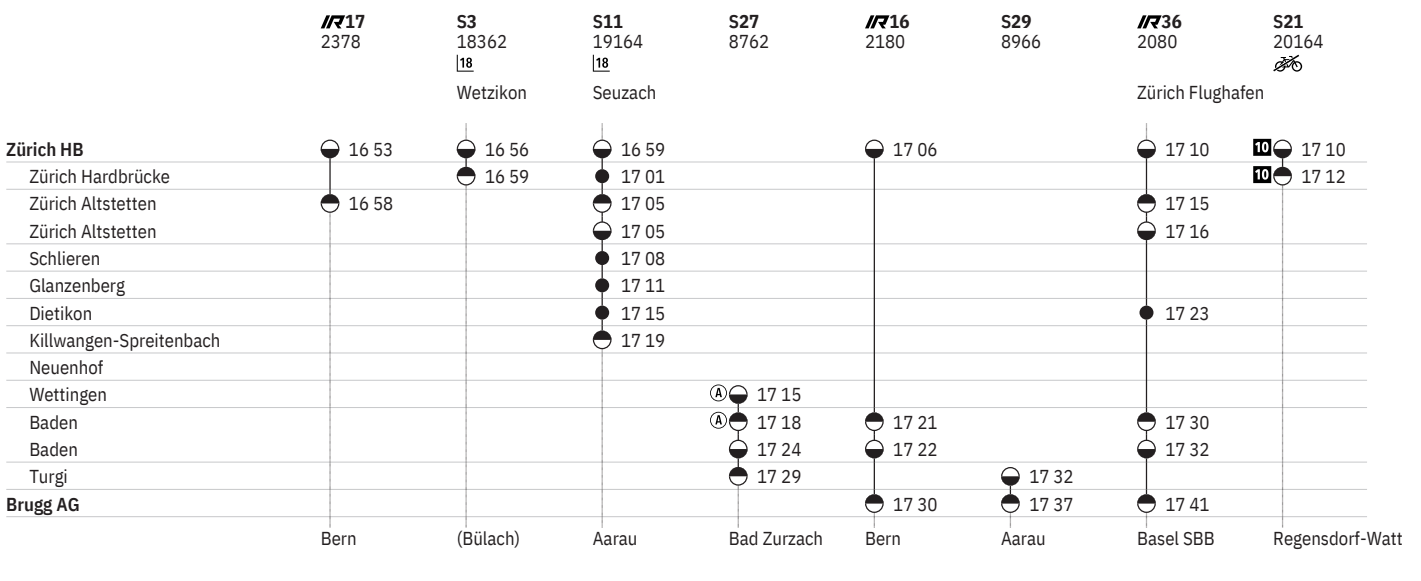

710 Zürich - Brugg AG

Stand: 24. Januar 2020