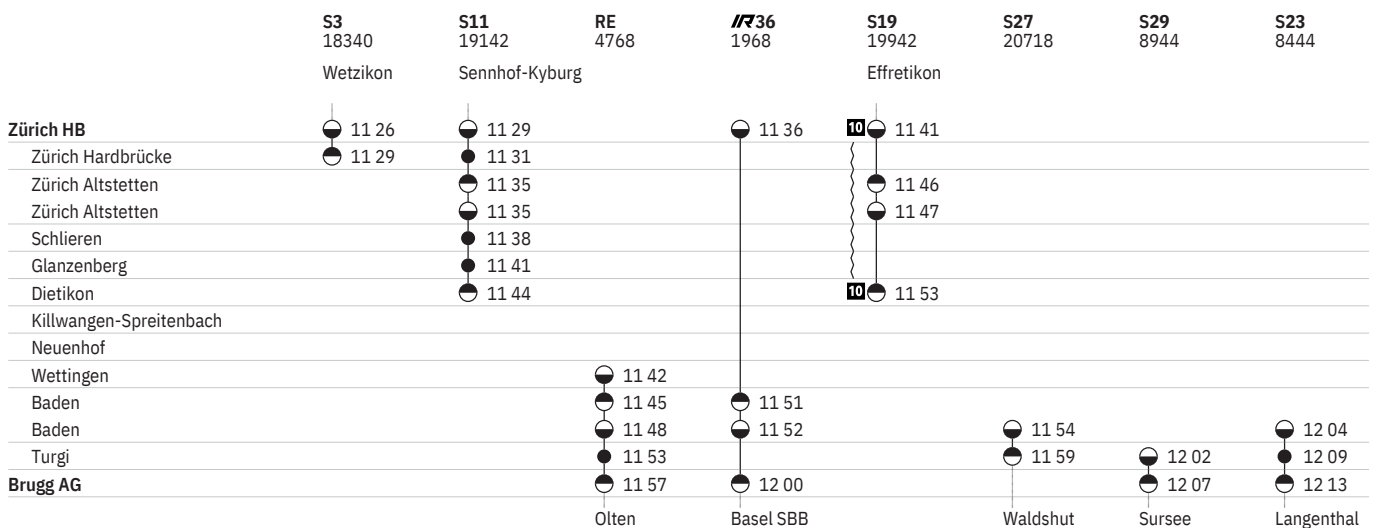

710 Zürich - Brugg AG

Stand: 24. Januar 2020