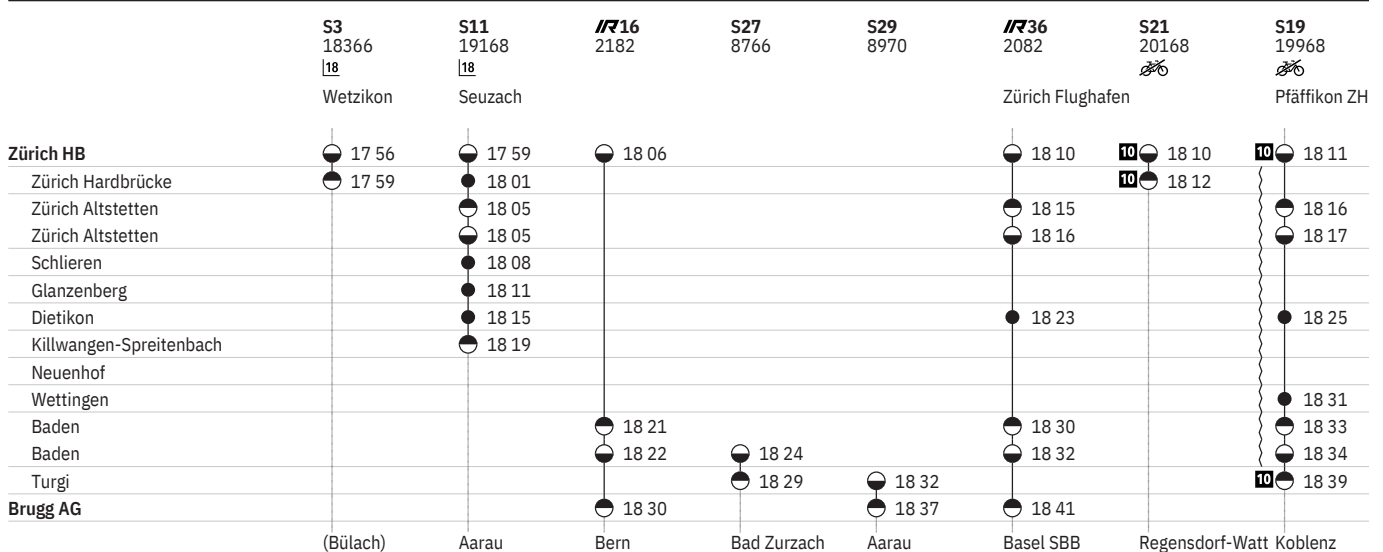

710 Zürich - Brugg AG

Stand: 24. Januar 2020