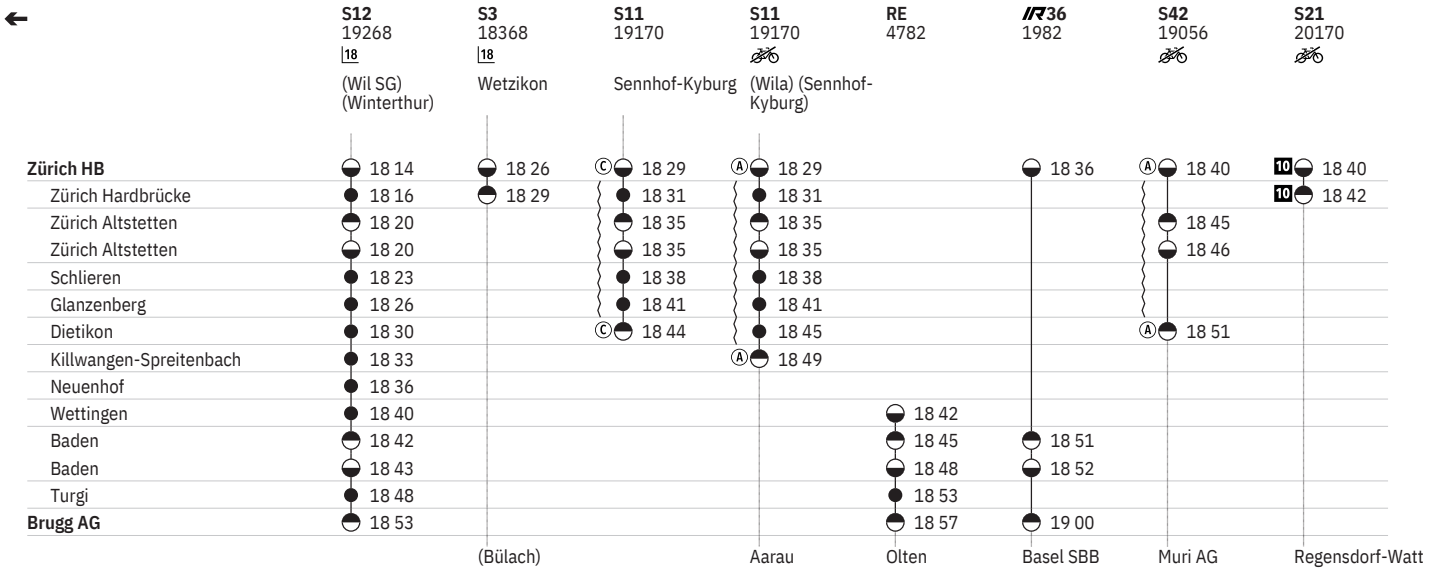

710 Zürich - Brugg AG  

Stand: 24. Januar 2020

710 Zürich - Brugg AG 

Stand: 24. Januar 2020

710 Zürich - Brugg AG  

Stand: 24. Januar 2020

710 Zürich - Brugg AG  

Stand: 24. Januar 2020