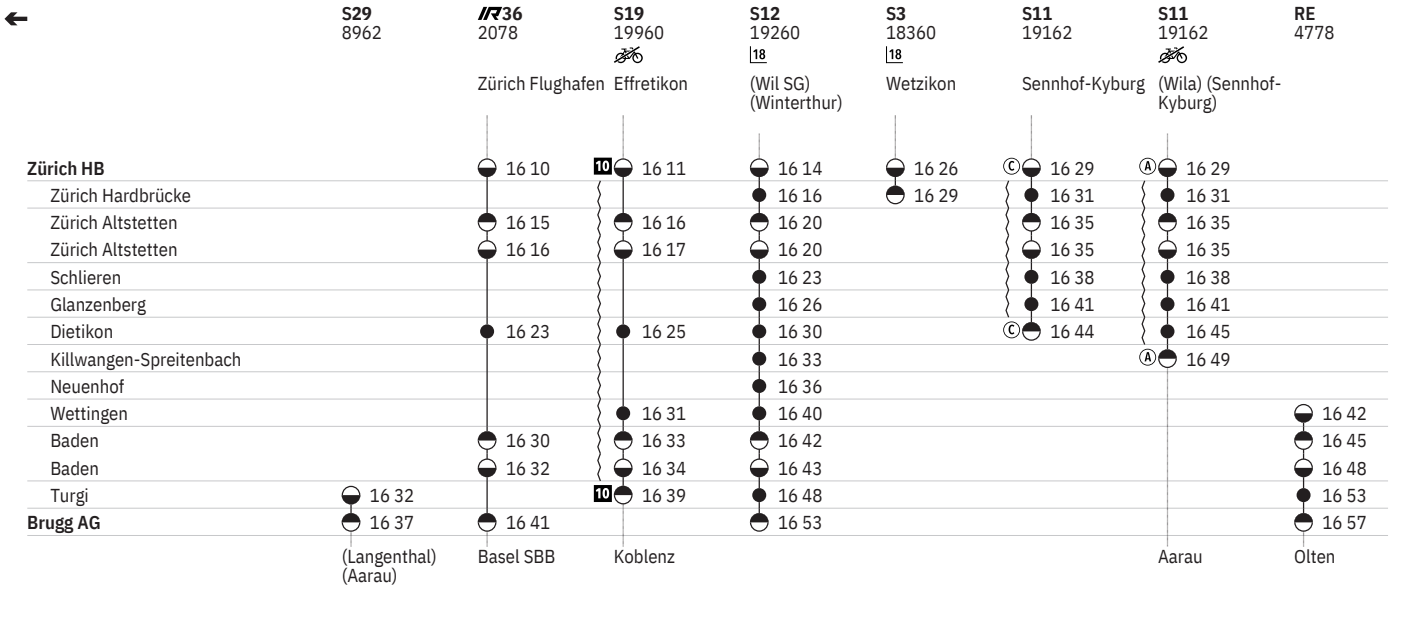

710 Zürich - Brugg AG

Stand: 24. Januar 2020