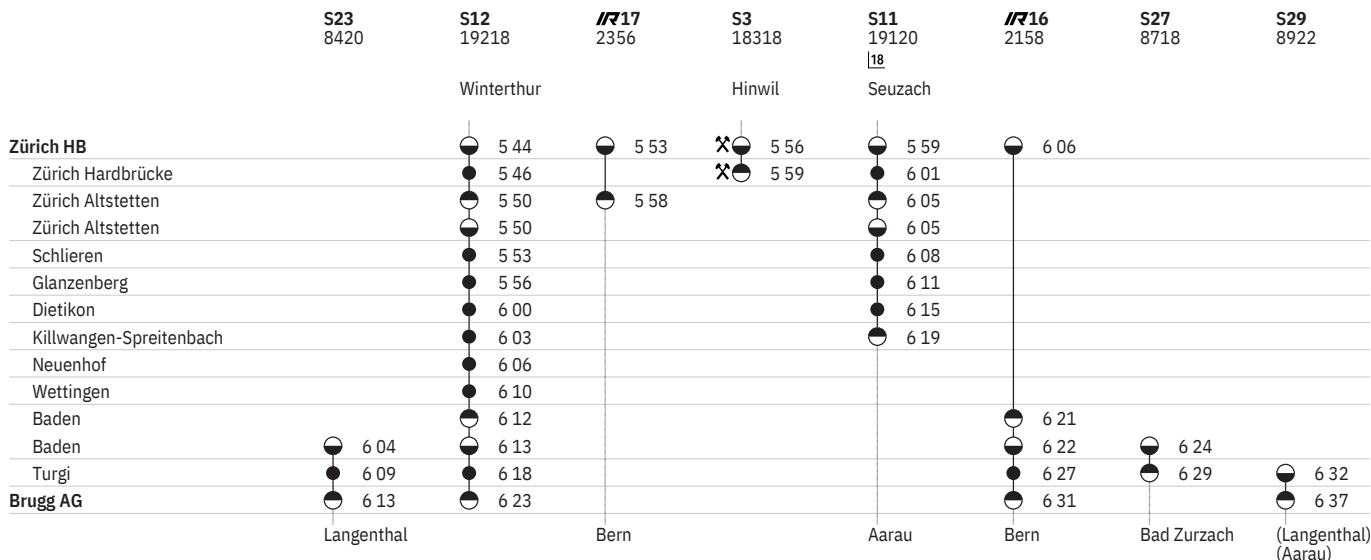

	<b>S11</b> 19187	<b>S12</b> 19287	<b>S29</b> 8985 Aarau	<b>S27</b> 8789 Bad Zurzach	<b>IR16</b> 2191 (Bern) (Lausanne) Aarau	<b>S11</b> 19189	<b>S12</b> 19289	<b>S23</b> 8485 Langenthal
<b>Brugg AG</b>		● 22 06	● 22 22		● 22 30		● 22 36	● 22 45
Turgi		● 22 11	● 22 26	● 22 28			● 22 41	● 22 49
Baden		● 22 17		● 22 33	● 22 38		● 22 47	● 22 55
Wettingen		● 22 20					● 22 50	
Neuenhof		● 22 21					● 22 51	
Killwangen-Spreitenbach		● 22 24				● 22 39	● 22 54	
Dietikon	● 22 15	● 22 30				● 22 45	● 23 00	
Glanzenberg	● 22 17	● 22 32				● 22 47	● 23 02	
Schlieren	● 22 19	● 22 34				● 22 49	● 23 04	
Zürich Altstetten	● 22 24	● 22 39				● 22 54	● 23 09	
Zürich Hardbrücke	● 22 26	● 22 41				● 22 56	● 23 11	
<b>Zürich HB</b>	● 22 30	● 22 45			● 22 54	● 23 00	● 23 15	
		Winterthur					Schaffhausen	

710 Brugg AG - Zürich  

Stand: 24. Januar 2020

710 Brugg AG - Zürich  

Stand: 24. Januar 2020

710 Zürich - Brugg AG  

Stand: 24. Januar 2020

710 Zürich - Brugg AG  

Stand: 24. Januar 2020