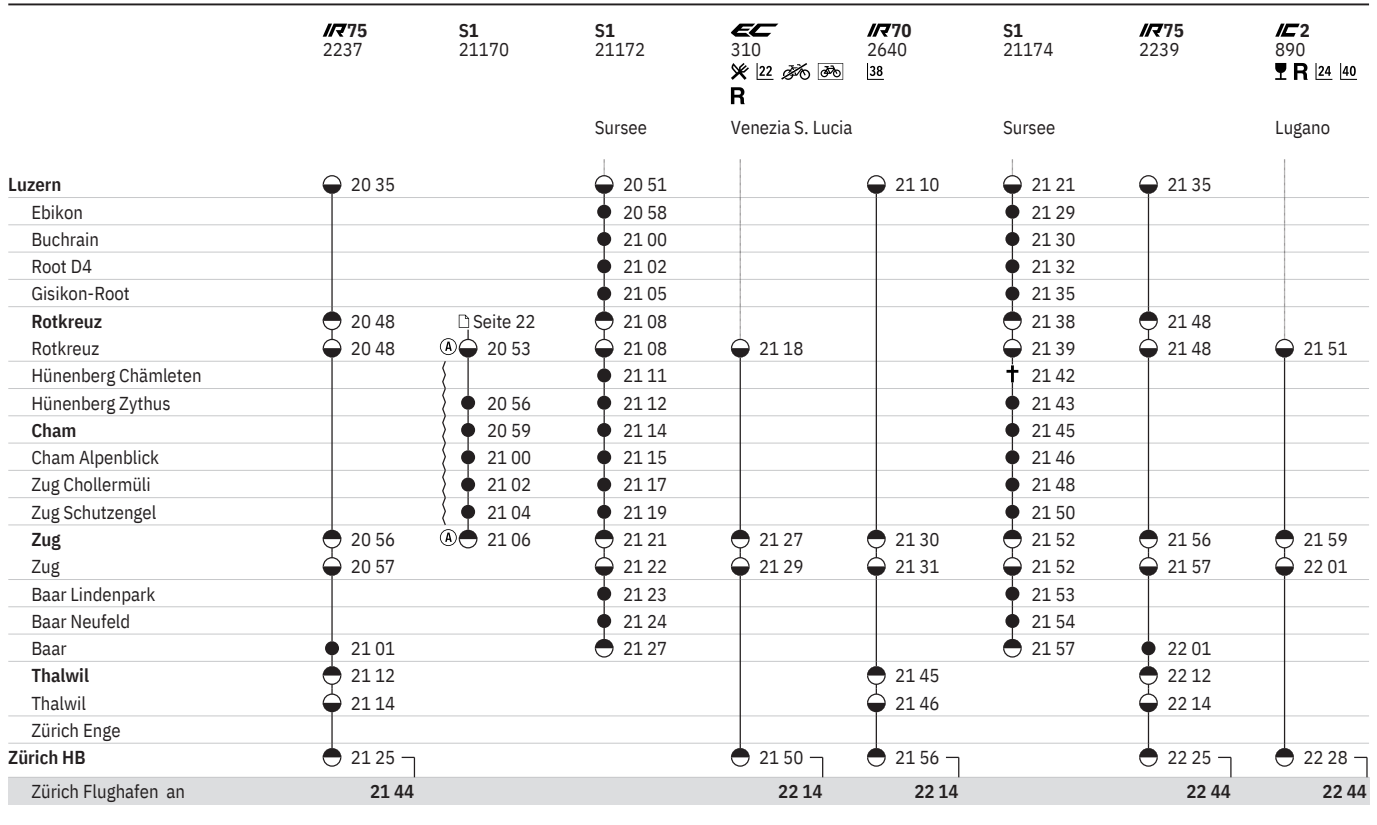

660 Luzern - Zug - Zürich  

Stand: 30. Januar 2020

660 Luzern - Zug - Zürich  

Stand: 30. Januar 2020

660 Luzern - Zug - Zürich  

Stand: 30. Januar 2020

660 Luzern - Zug - Zürich  

Stand: 30. Januar 2020

660 Luzern - Zug - Zürich  

Stand: 30. Januar 2020

	S1 21176	 324   R	IR70 2642	S1 21178	IR75 2241	S1 21180	IR46 2440	IR70 2644 
	Sursee	Milano Centrale		Sursee		Sursee	Erstfeld	
Luzern	21 51		22 10	22 21	22 35	22 51		23 10
Ebikon	21 58			22 29		22 58		
Buchrain	22 00			22 30		23 00		
Root D4	22 02			22 32		23 02		
Gisikon-Root	22 05			22 35		23 05		
Rotkreuz	22 08			22 38	22 48	23 08		
Rotkreuz	22 08	22 18		22 39	22 48	23 08	23 18	
Hünenberg Chämleten	22 11			22 42		23 11		
Hünenberg Zythus	22 12			22 43		23 12		
Cham	22 14			22 45		23 14		
Cham Alpenblick	22 15			22 46		23 15		
Zug Chollermüli	22 17			22 48		23 17		
Zug Schützengel	22 19			22 50		23 19		
Zug	22 21	22 27	22 30	22 52	22 56	23 21	23 27	23 30
Zug	22 22	22 29	22 31	22 52	22 57	23 22	23 29	23 31
Baar Lindenpark	22 23			22 53		23 23		
Baar Neufeld	22 24			22 54		23 24		
Baar	22 27			22 57	23 01	23 27		
Thalwil			22 45		23 12			23 45
Thalwil			22 46		23 14			23 46
Zürich Enge								
Zürich HB		22 50	22 56		23 25		23 50	23 56
Zürich Flughafen an		23 14	23 14		23 48			0 17