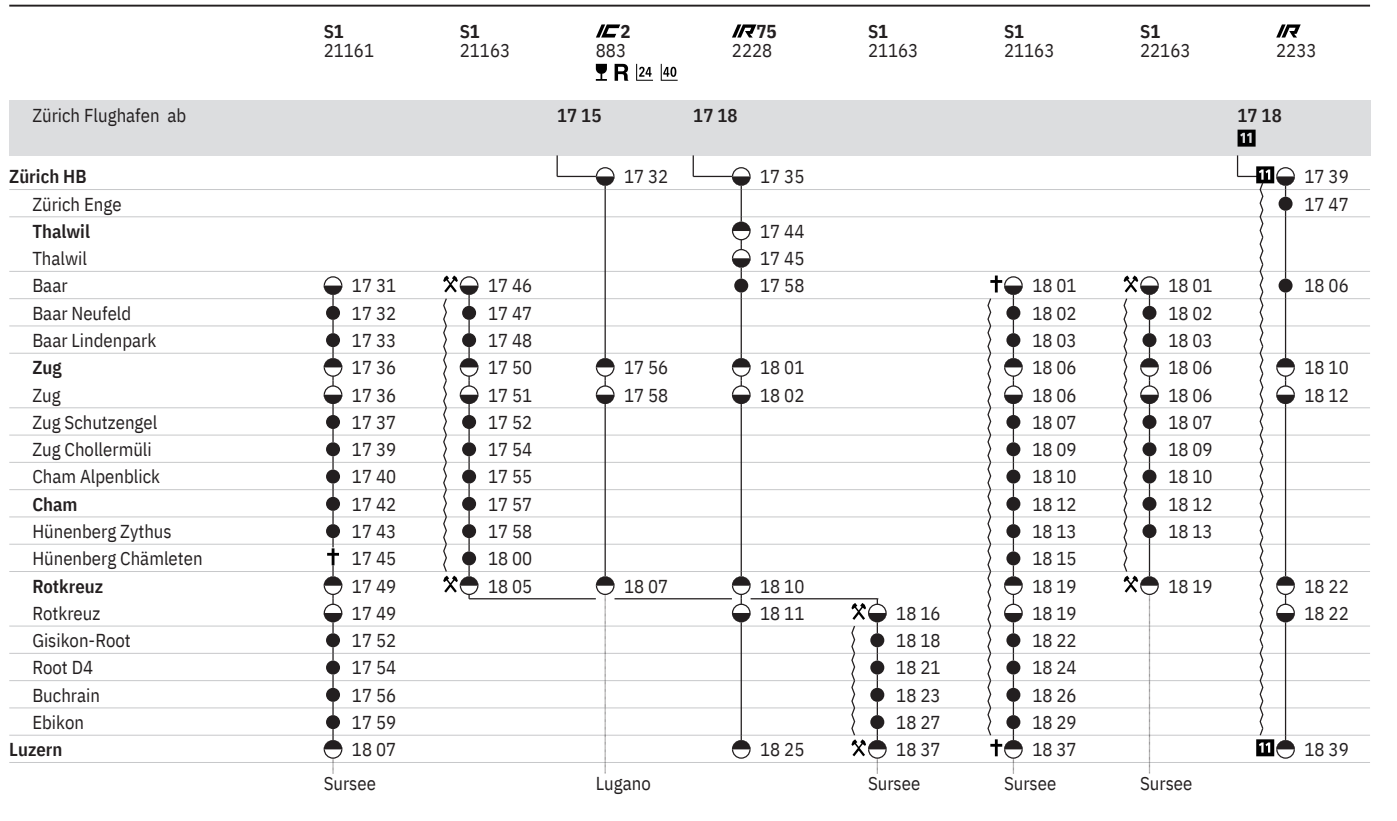

660 Zürich - Zug - Luzern

Stand: 30. Januar 2020