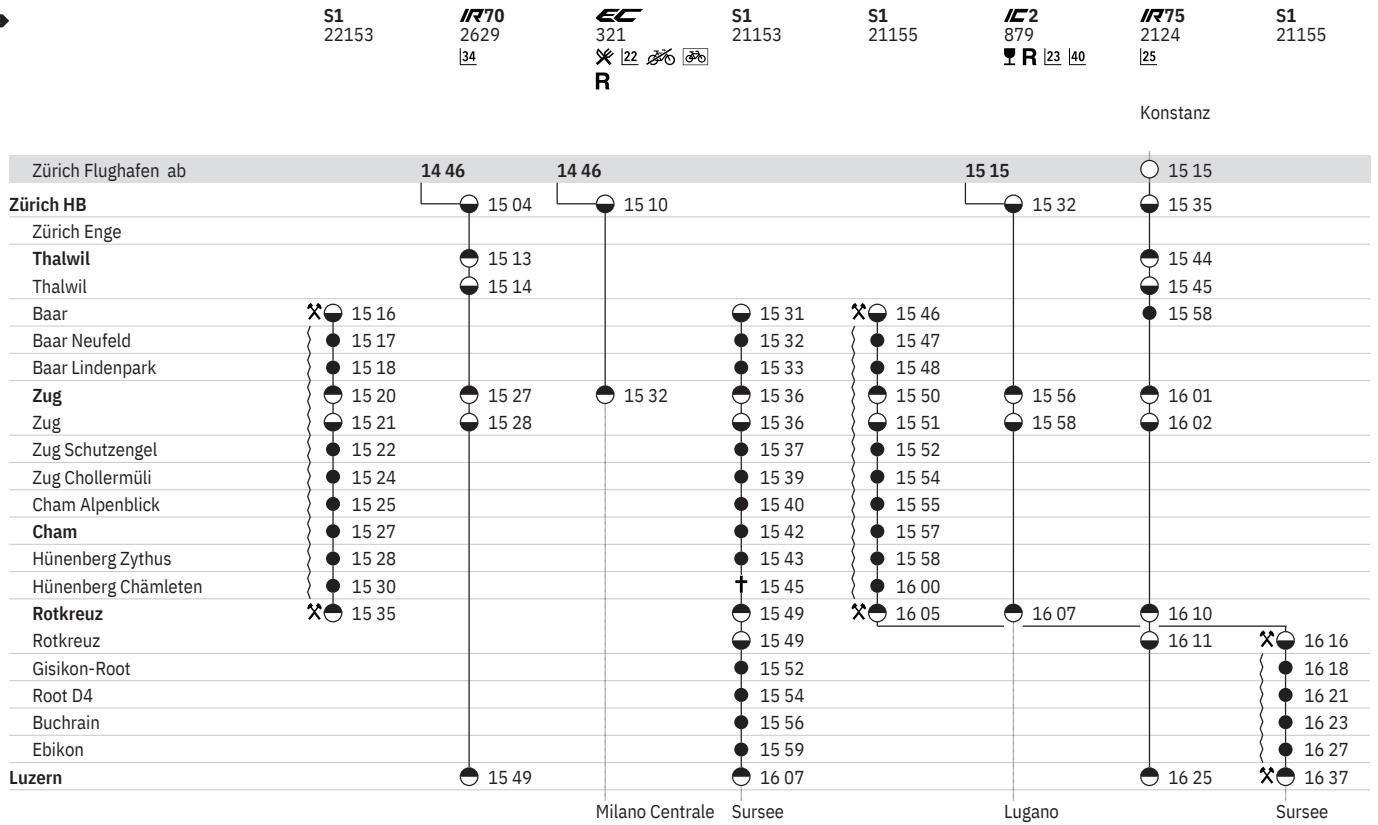

660 Zürich - Zug - Luzern

Stand: 30. Januar 2020