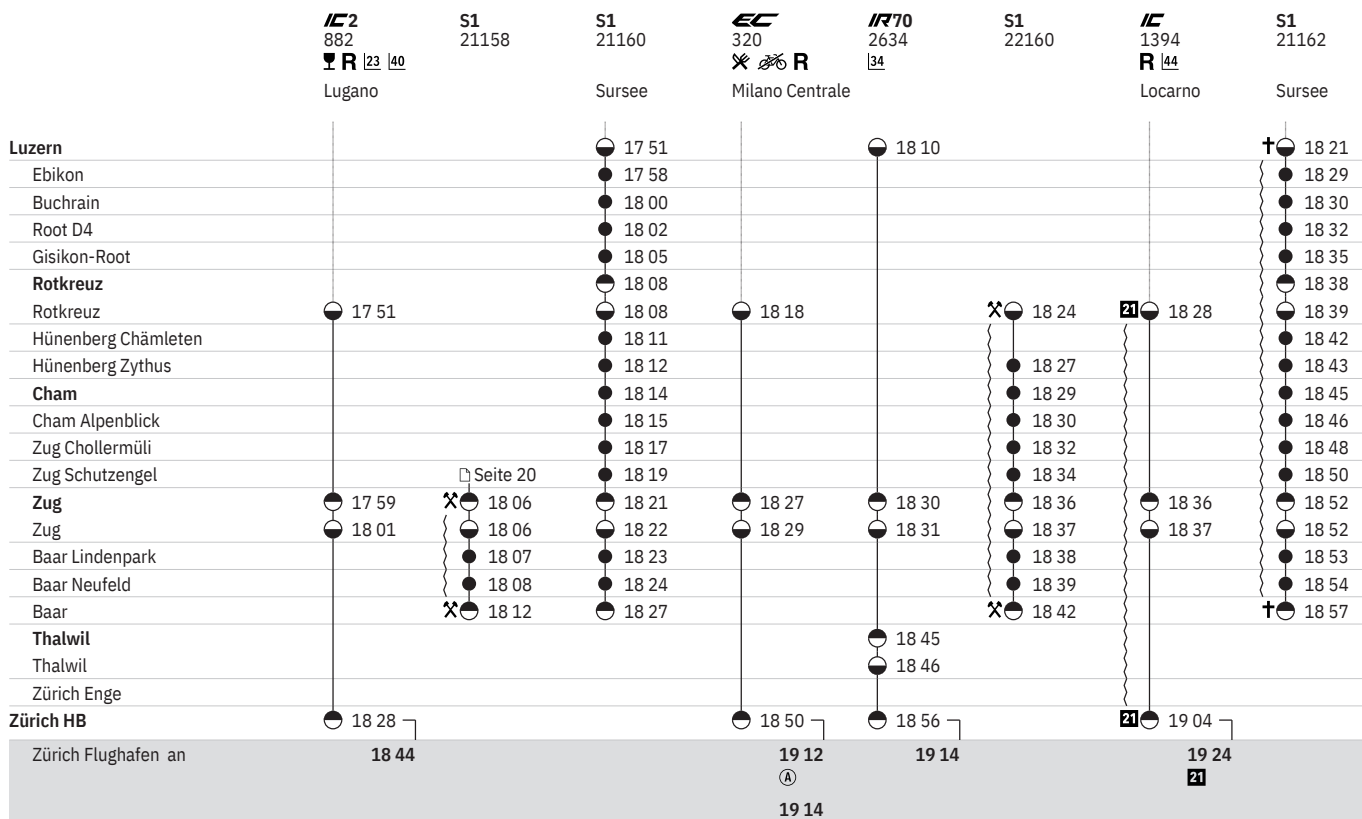

	IR75 2125 FA	S1 21146	S1 21148	IR46 2424	IR70 2628 	S1 22148	S1 21150	S1 22150
			Sursee	Erstfeld		Sursee	Sursee	Sursee
Luzern	● 14 35		● 14 51		● 15 10		† ● 15 21	
Ebikon			● 14 58				● 15 29	
Buchrain			● 15 00				● 15 30	
Root D4			● 15 02				● 15 32	
Gisikon-Root			● 15 05				● 15 35	
Rotkreuz	● 14 48	□ Seite 18	● 15 08				● 15 38	
Rotkreuz	● 14 48	✕ ● 14 53	● 15 08	● 15 18		✕ ● 15 24	● 15 39	✕ ● 15 39
Hünenberg Chämleten		● 14 56	● 15 11			● 15 27	● 15 42	● 15 42
Hünenberg Zythus		● 14 59	● 15 12			● 15 29	● 15 43	● 15 43
Cham		● 15 00	● 15 14			● 15 30	● 15 45	● 15 45
Cham Alpenblick		● 15 02	● 15 15			● 15 32	● 15 46	● 15 46
Zug Chollermüli		● 15 04	● 15 17			● 15 34	● 15 48	● 15 48
Zug Schutzengel		● 15 06	● 15 19			● 15 36	● 15 50	● 15 50
Zug	● 14 56	● 15 06	● 15 21	● 15 27	● 15 30	● 15 36	● 15 52	● 15 52
Zug	● 14 57	● 15 06	● 15 22	● 15 29	● 15 31	● 15 37	● 15 52	● 15 52
Baar Lindenpark		● 15 07	● 15 23			● 15 38	● 15 53	● 15 53
Baar Neufeld		● 15 08	● 15 24			● 15 39	● 15 54	● 15 54
Baar	● 15 01	✕ ● 15 12	● 15 27			✕ ● 15 42	† ● 15 57	✕ ● 15 57
Thalwil	● 15 12				● 15 45			
Thalwil	● 15 14				● 15 46			
Zürich Enge								
Zürich HB	● 15 25			● 15 50	● 15 56			
Zürich Flughafen an	○ 15 44			16 12 Ⓐ	16 14			
				16 14				
		Konstanz						

660 Luzern - Zug - Zürich  

Stand: 30. Januar 2020

660 Luzern - Zug - Zürich  

Stand: 30. Januar 2020

660 Luzern - Zug - Zürich  

Stand: 30. Januar 2020

660 Luzern - Zug - Zürich  

Stand: 30. Januar 2020