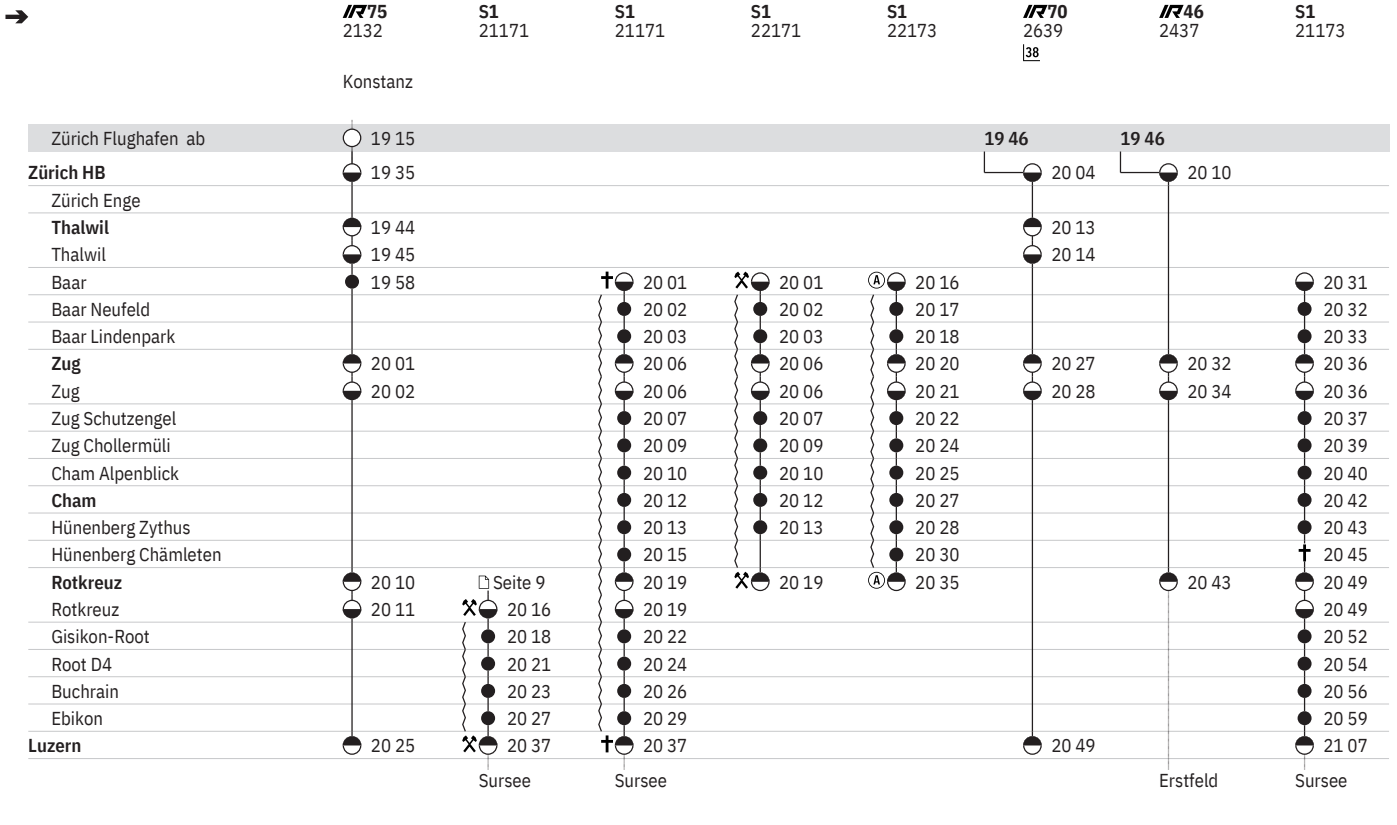

660 Zürich - Zug - Luzern

Stand: 30. Januar 2020