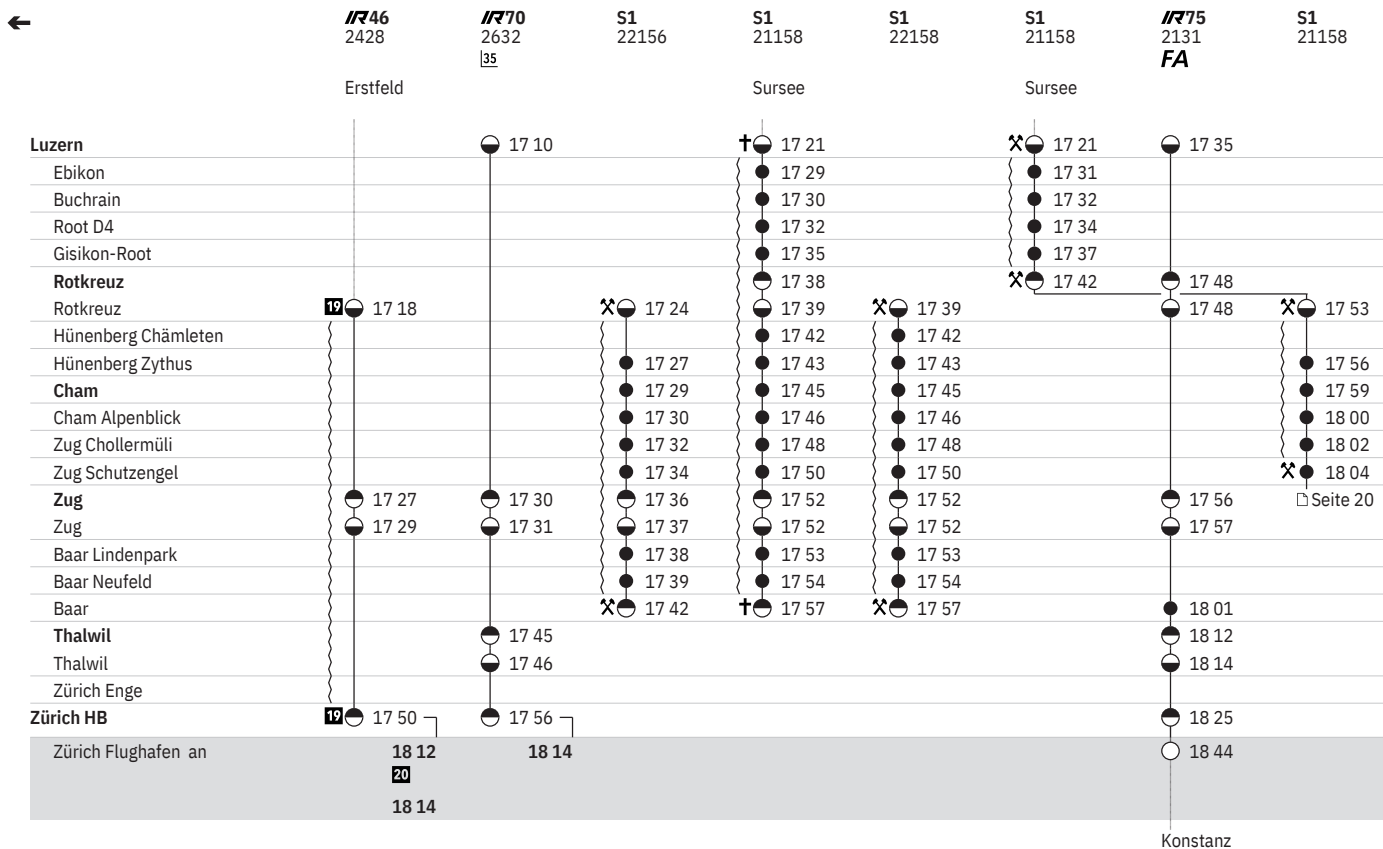

	IR75 2125 FA	S1 21146	S1 21148	IR46 2424	IR70 2628 	S1 22148	S1 21150	S1 22150
			Sursee	Erstfeld		Sursee	Sursee	Sursee
Luzern	● 14 35		● 14 51		● 15 10		† ● 15 21	
Ebikon			● 14 58				● 15 29	
Buchrain			● 15 00				● 15 30	
Root D4			● 15 02				● 15 32	
Gisikon-Root			● 15 05				● 15 35	
Rotkreuz	● 14 48	□ Seite 18	● 15 08				● 15 38	
Rotkreuz	● 14 48	✕ ● 14 53	● 15 08	● 15 18		✕ ● 15 24	● 15 39	✕ ● 15 39
Hünenberg Chämleten		● 14 56	● 15 11			● 15 27	● 15 42	● 15 42
Hünenberg Zythus		● 14 59	● 15 12			● 15 29	● 15 43	● 15 43
Cham		● 15 00	● 15 14			● 15 30	● 15 45	● 15 45
Cham Alpenblick		● 15 02	● 15 15			● 15 32	● 15 46	● 15 46
Zug Chollermüli		● 15 04	● 15 17			● 15 34	● 15 48	● 15 48
Zug Schutzengel		● 15 06	● 15 19			● 15 36	● 15 50	● 15 50
Zug	● 14 56	● 15 06	● 15 21	● 15 27	● 15 30	● 15 36	● 15 52	● 15 52
Zug	● 14 57	● 15 06	● 15 22	● 15 29	● 15 31	● 15 37	● 15 52	● 15 52
Baar Lindenpark		● 15 07	● 15 23			● 15 38	● 15 53	● 15 53
Baar Neufeld		● 15 08	● 15 24			● 15 39	● 15 54	● 15 54
Baar	● 15 01	✕ ● 15 12	● 15 27			✕ ● 15 42	† ● 15 57	✕ ● 15 57
Thalwil	● 15 12				● 15 45			
Thalwil	● 15 14				● 15 46			
Zürich Enge								
Zürich HB	● 15 25			● 15 50	● 15 56			
Zürich Flughafen an	○ 15 44			16 12 Ⓐ	16 14			
				16 14				
		Konstanz						

660 Luzern - Zug - Zürich  

Stand: 30. Januar 2020

660 Luzern - Zug - Zürich  

Stand: 30. Januar 2020

660 Luzern - Zug - Zürich  

Stand: 30. Januar 2020

660 Luzern - Zug - Zürich  

Stand: 30. Januar 2020