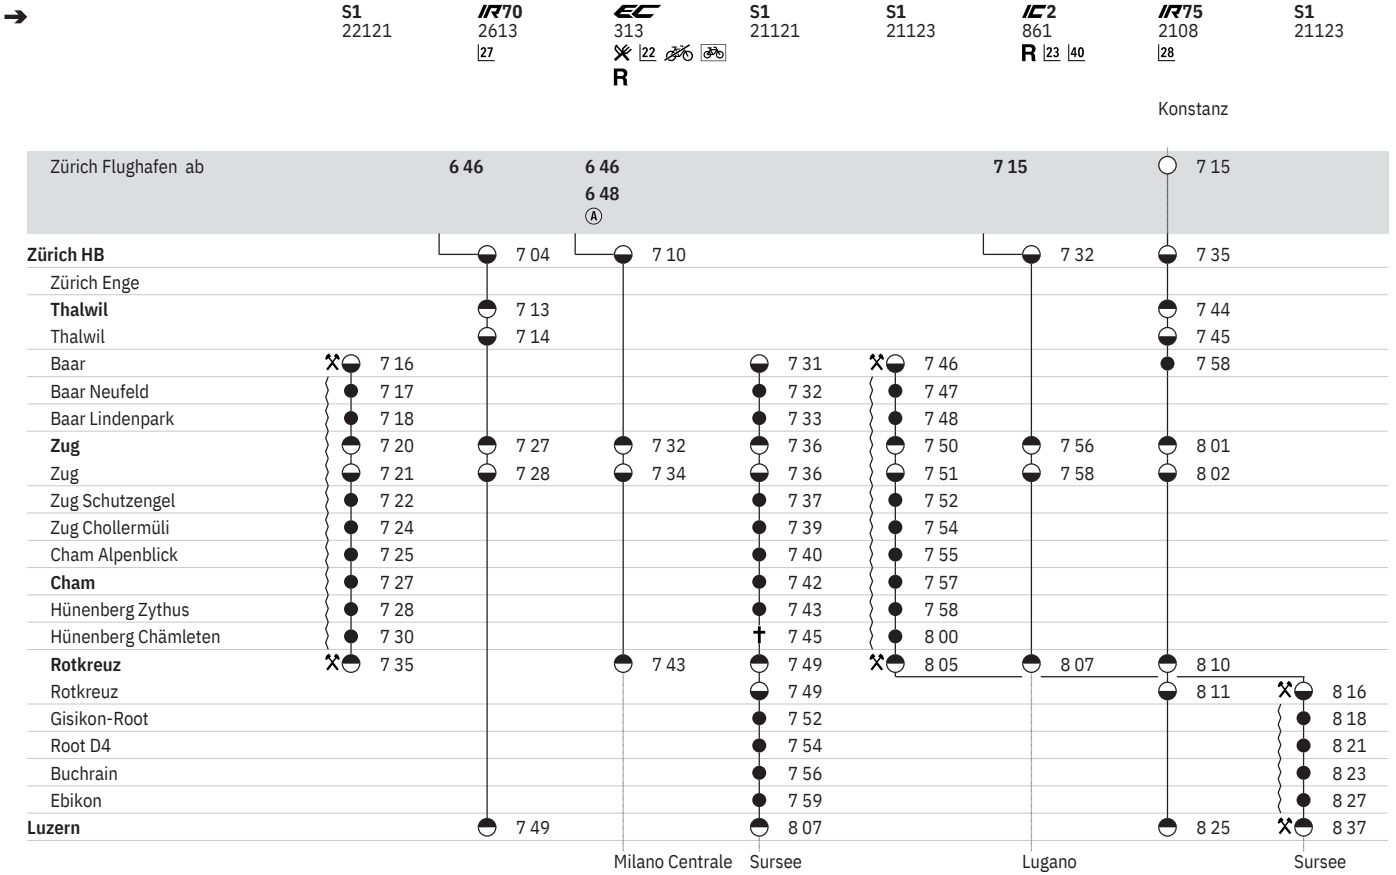

660 Zürich - Zug - Luzern

Stand: 30. Januar 2020