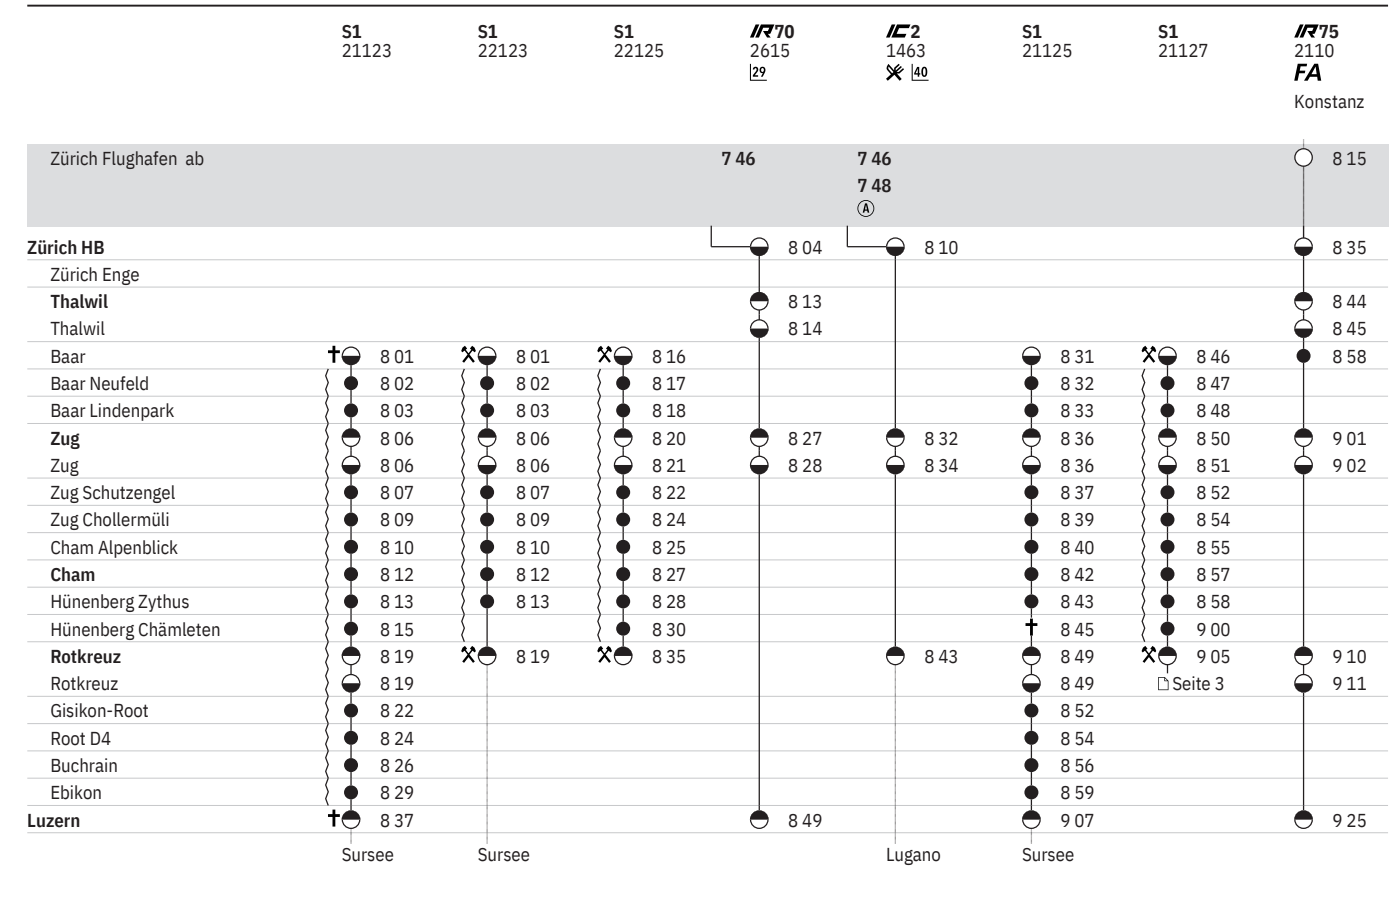

660 Zürich - Zug - Luzern

Stand: 30. Januar 2020