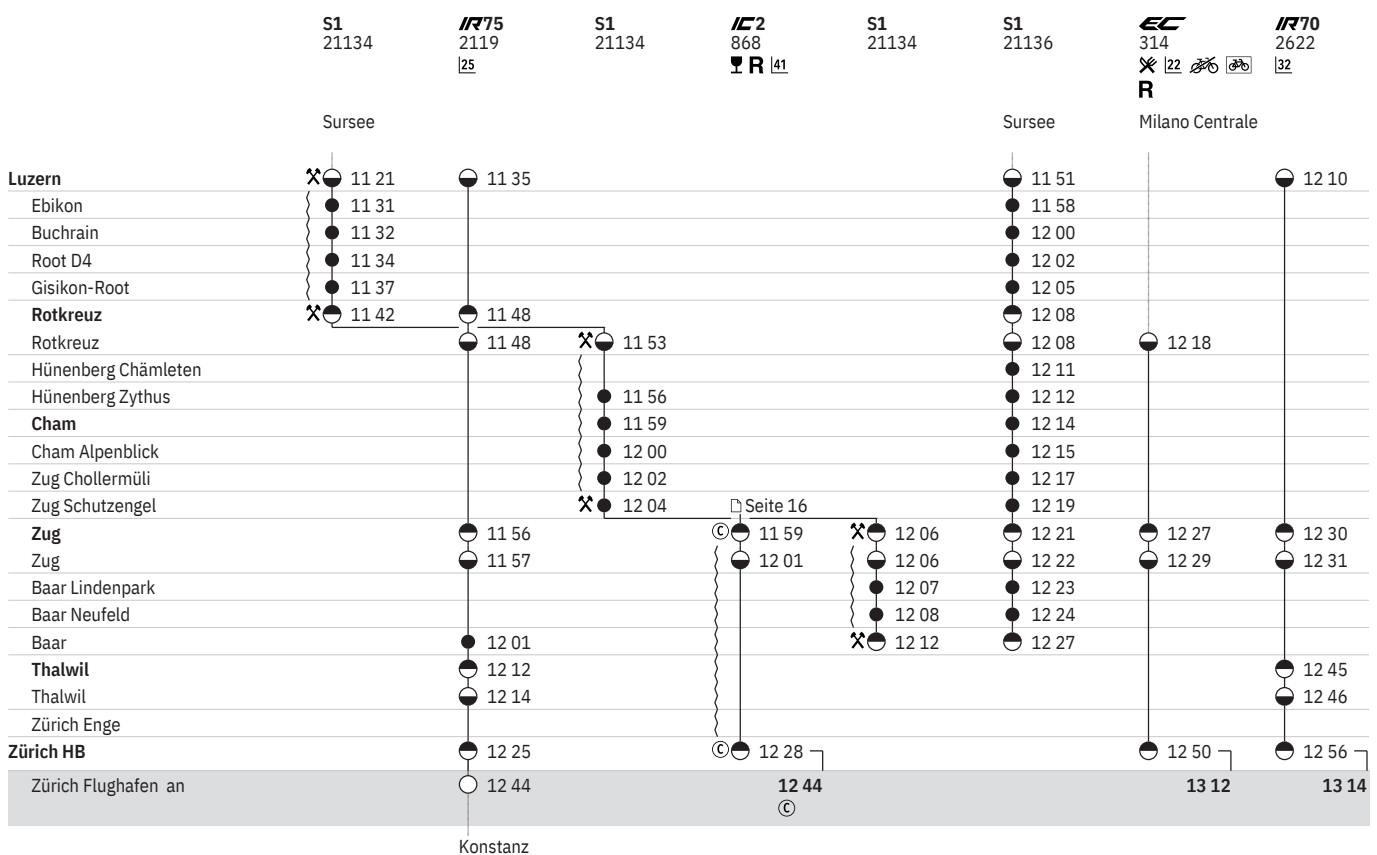

660 Luzern - Zug - Zürich

Stand: 30. Januar 2020