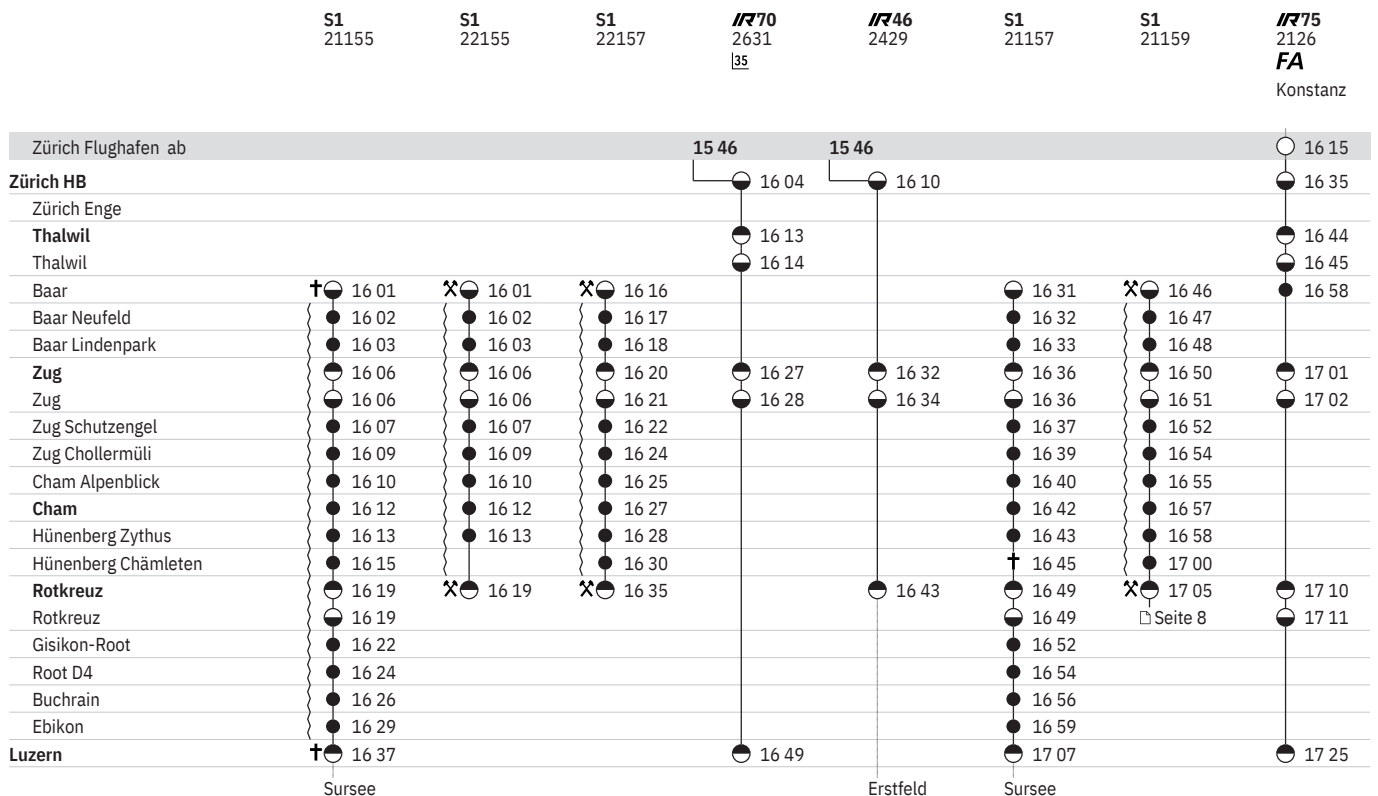

660 Zürich - Zug - Luzern

Stand: 30. Januar 2020