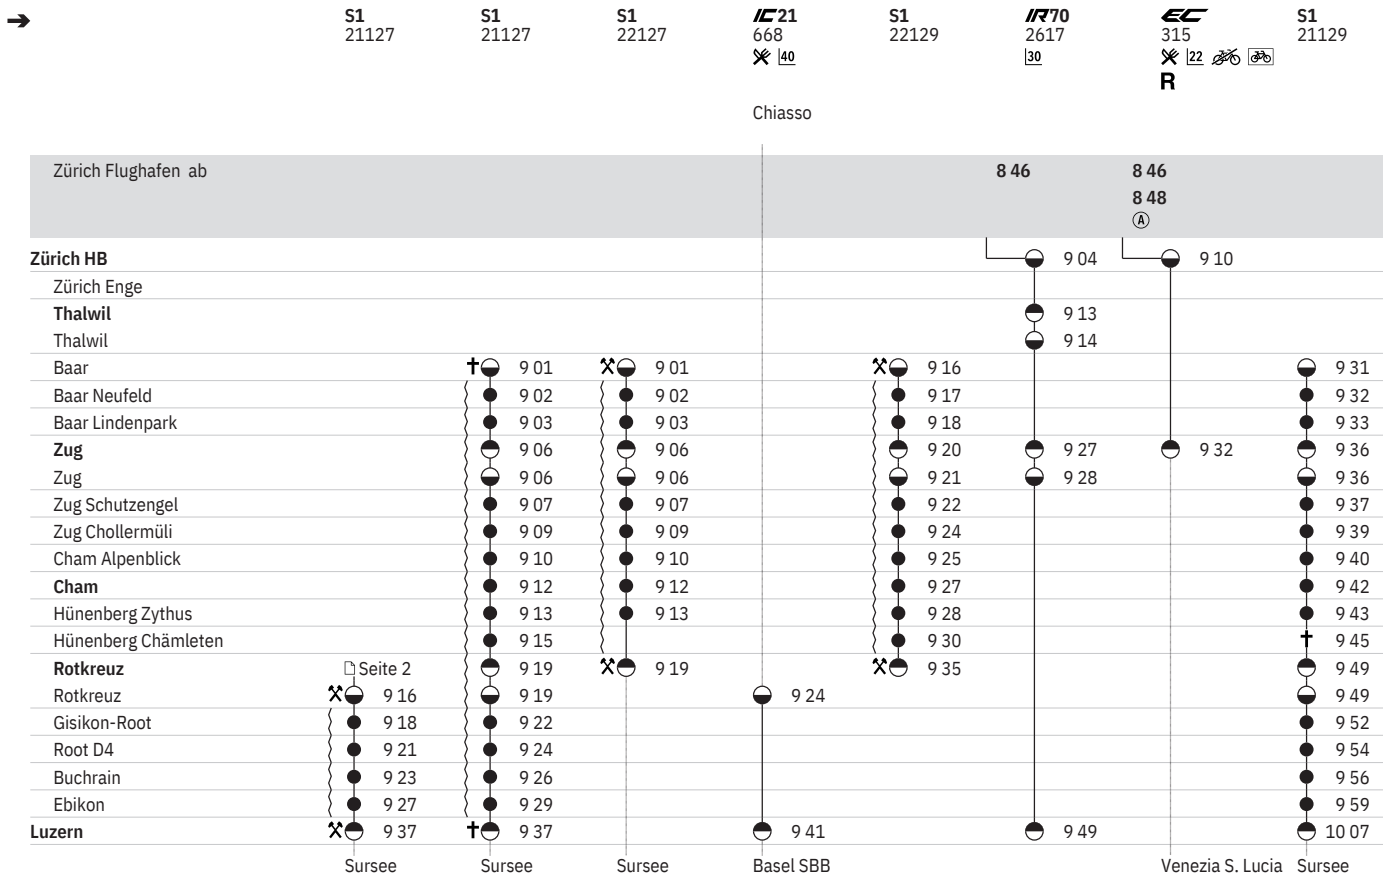

660 Zürich - Zug - Luzern

Stand: 30. Januar 2020