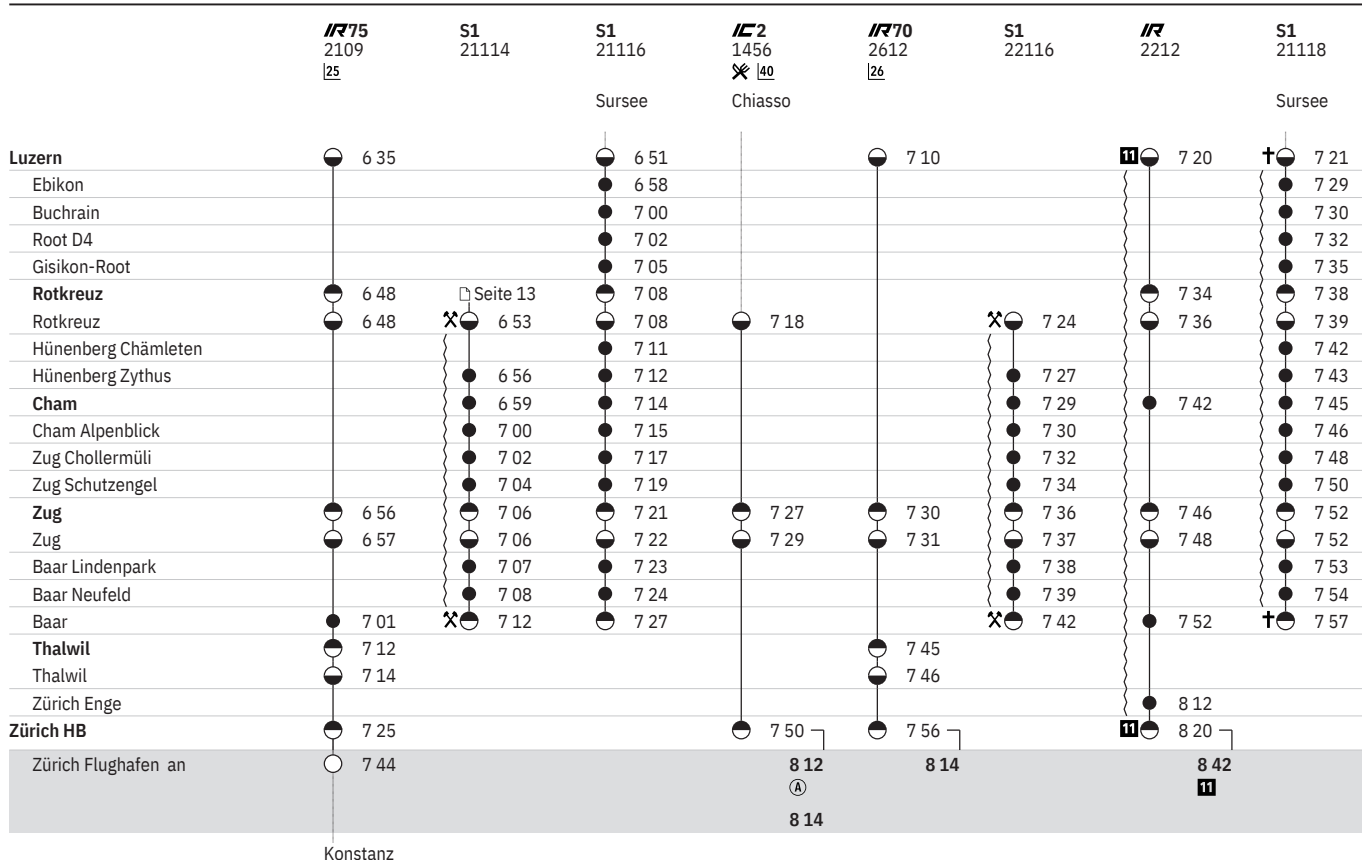

660 Luzern - Zug - Zürich

Stand: 30. Januar 2020