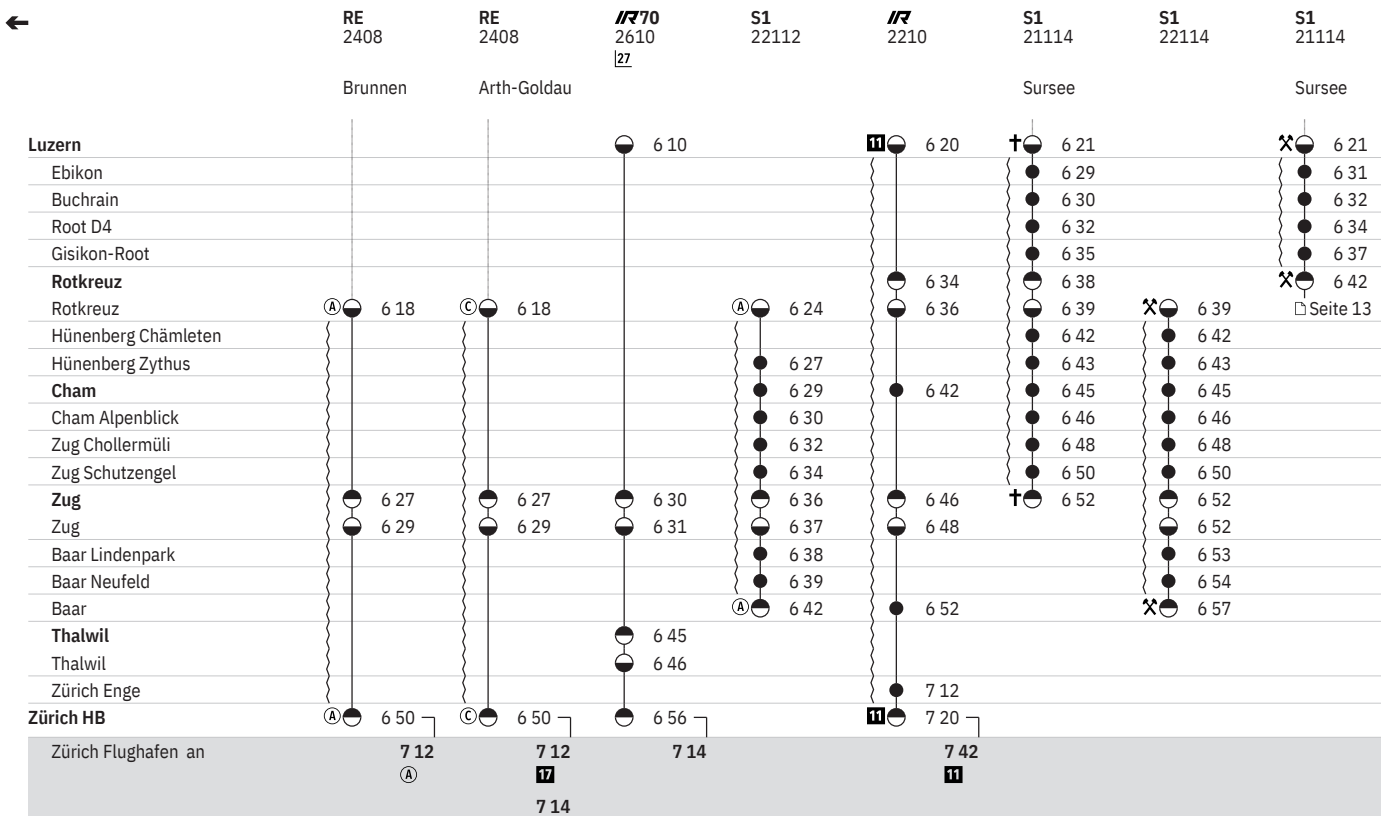

660 Luzern - Zug - Zürich

Stand: 30. Januar 2020