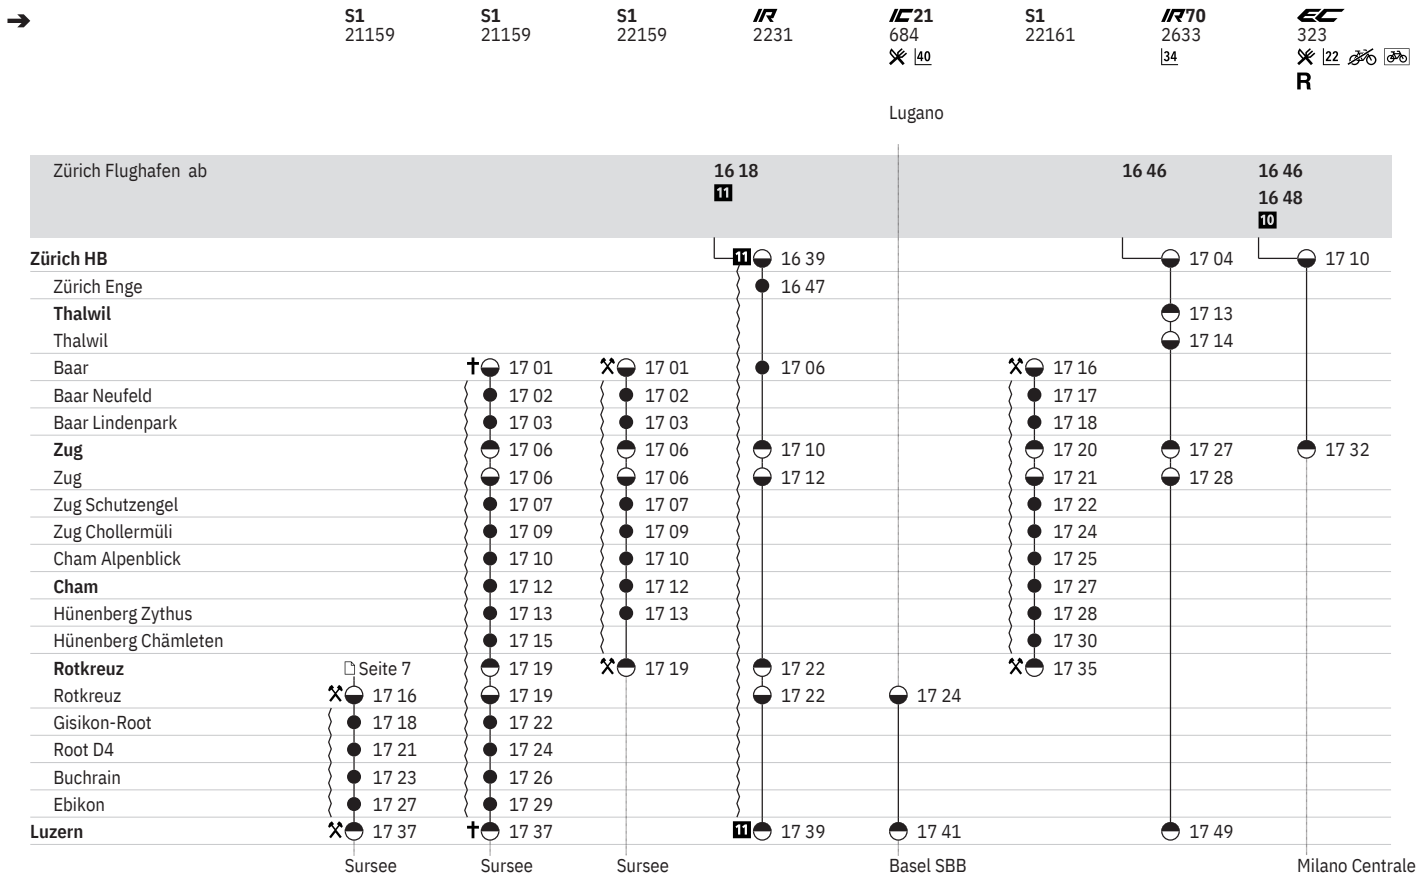

660 Zürich - Zug - Luzern

Stand: 30. Januar 2020