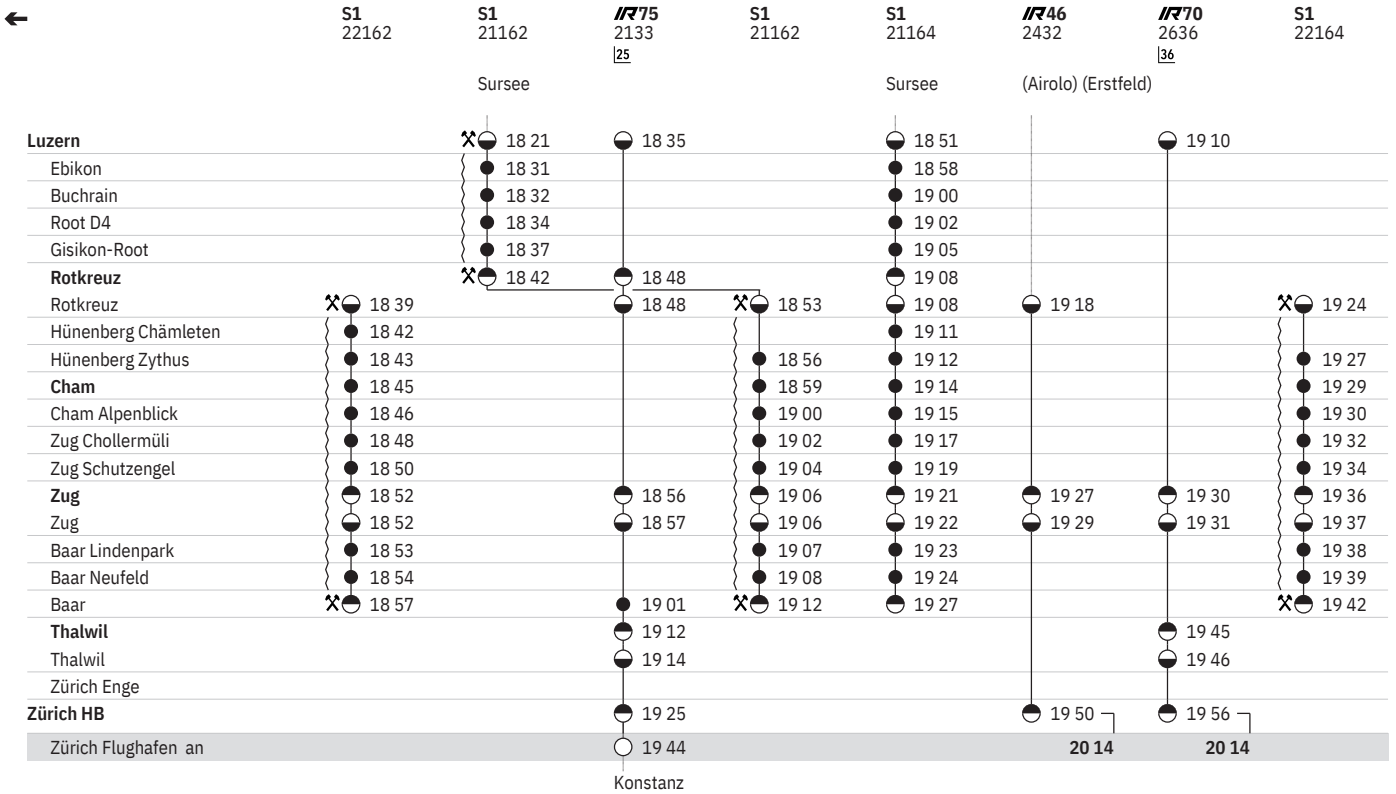

660 Luzern - Zug - Zürich  

Stand: 30. Januar 2020

660 Luzern - Zug - Zürich  

Stand: 30. Januar 2020

660 Luzern - Zug - Zürich  

Stand: 30. Januar 2020

660 Luzern - Zug - Zürich  

Stand: 30. Januar 2020

660 Luzern - Zug - Zürich  

Stand: 30. Januar 2020

	S1 21176	 324   R	IR70 2642	S1 21178	IR75 2241	S1 21180	IR46 2440	IR70 2644 
	Sursee	Milano Centrale		Sursee		Sursee	Erstfeld	
Luzern	21 51		22 10	22 21	22 35	22 51		23 10
Ebikon	21 58			22 29		22 58		
Buchrain	22 00			22 30		23 00		
Root D4	22 02			22 32		23 02		
Gisikon-Root	22 05			22 35		23 05		
Rotkreuz	22 08			22 38	22 48	23 08		
Rotkreuz	22 08	22 18		22 39	22 48	23 08	23 18	
Hünenberg Chämleten	22 11			22 42		23 11		
Hünenberg Zythus	22 12			22 43		23 12		
Cham	22 14			22 45		23 14		
Cham Alpenblick	22 15			22 46		23 15		
Zug Chollermüli	22 17			22 48		23 17		
Zug Schützengel	22 19			22 50		23 19		
Zug	22 21	22 27	22 30	22 52	22 56	23 21	23 27	23 30
Zug	22 22	22 29	22 31	22 52	22 57	23 22	23 29	23 31
Baar Lindenpark	22 23			22 53		23 23		
Baar Neufeld	22 24			22 54		23 24		
Baar	22 27			22 57	23 01	23 27		
Thalwil			22 45		23 12			23 45
Thalwil			22 46		23 14			23 46
Zürich Enge								
Zürich HB		22 50	22 56		23 25		23 50	23 56
Zürich Flughafen an		23 14	23 14		23 48			0 17