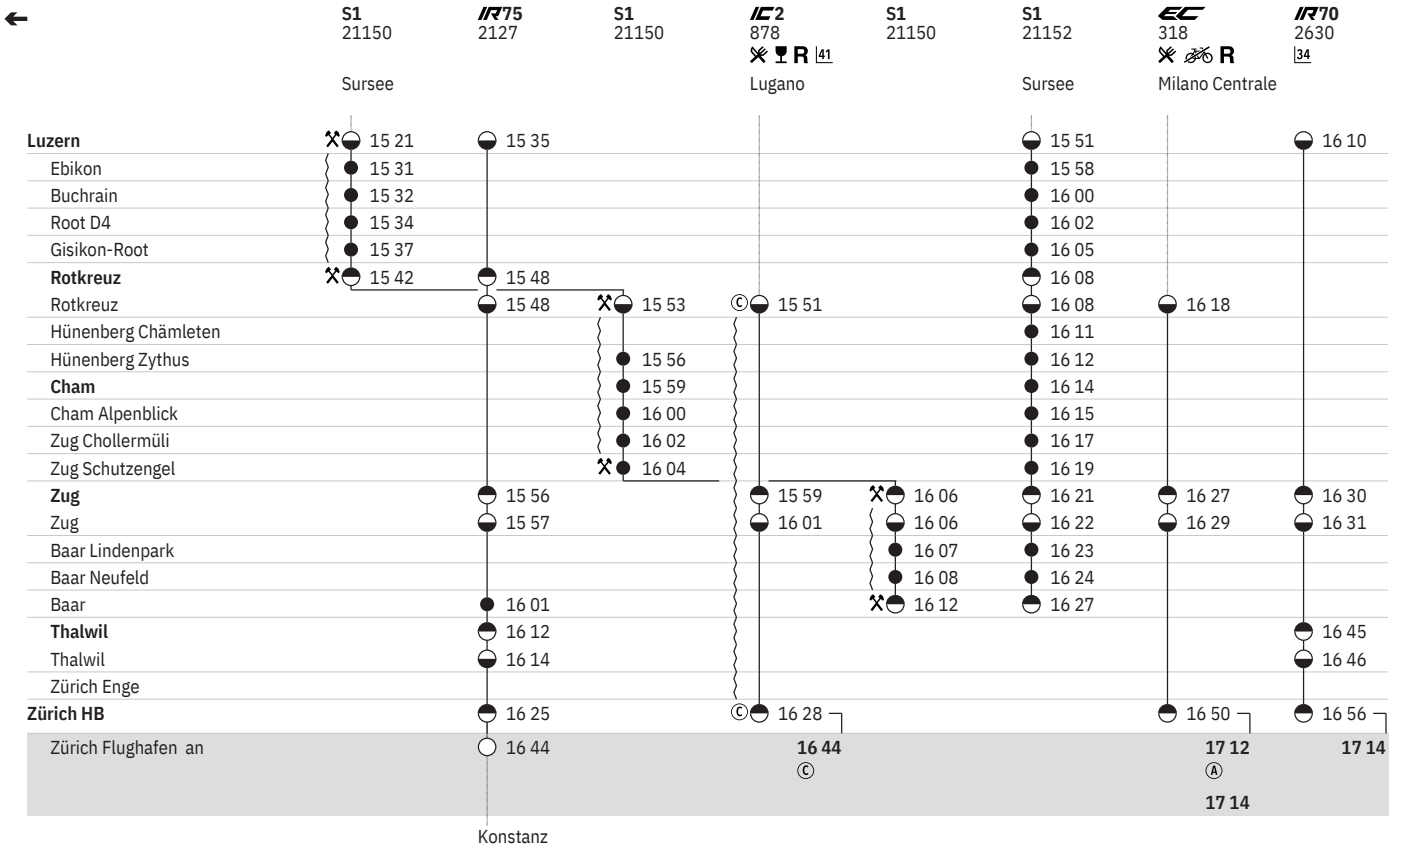

660 Luzern - Zug - Zürich  

Stand: 30. Januar 2020

	S1 21142	S1 21144	EC 316    	IR70 2626  	S1 22144	S1 21146	S1 22146	S1 21146
		Sursee	Milano Centrale		Sursee	Sursee	Sursee	Sursee
Luzern		● 13 51		● 14 10		† ● 14 21		✕ ● 14 21
Ebikon		● 13 58				● 14 29		● 14 31
Buchrain		● 14 00				● 14 30		● 14 32
Root D4		● 14 02				● 14 32		● 14 34
Gisikon-Root		● 14 05				● 14 35		● 14 37
Rotkreuz		● 14 08				● 14 38		✕ ● 14 42
Rotkreuz		● 14 08	● 14 18		✕ ● 14 24	● 14 39	✕ ● 14 39	□ Seite 18
Hünenberg Chämleten		● 14 11			● 14 27	● 14 42	● 14 42	
Hünenberg Zythus		● 14 12			● 14 29	● 14 43	● 14 43	
Cham		● 14 14			● 14 30	● 14 45	● 14 45	
Cham Alpenblick		● 14 15			● 14 32	● 14 46	● 14 46	
Zug Chollermüli		● 14 17			● 14 34	● 14 48	● 14 48	
Zug Schutzengel	□ Seite 17	● 14 19			● 14 36	● 14 50	● 14 50	
Zug	✕ ● 14 06	● 14 21	● 14 27	● 14 30	● 14 36	● 14 52	● 14 52	
Zug	● 14 06	● 14 22	● 14 29	● 14 31	● 14 37	● 14 52	● 14 52	
Baar Lindenpark	● 14 07	● 14 23			● 14 38	● 14 53	● 14 53	
Baar Neufeld	● 14 08	● 14 24			● 14 39	● 14 54	● 14 54	
Baar	✕ ● 14 12	● 14 27			✕ ● 14 42	† ● 14 57	✕ ● 14 57	
Thalwil				● 14 45				
Thalwil				● 14 46				
Zürich Enge								
Zürich HB			● 14 50	● 14 56				
Zürich Flughafen an			15 14	15 14				

660 Luzern - Zug - Zürich  

Stand: 30. Januar 2020

660 Luzern - Zug - Zürich  

Stand: 30. Januar 2020

660 Luzern - Zug - Zürich  

Stand: 30. Januar 2020

660 Luzern - Zug - Zürich  

Stand: 30. Januar 2020