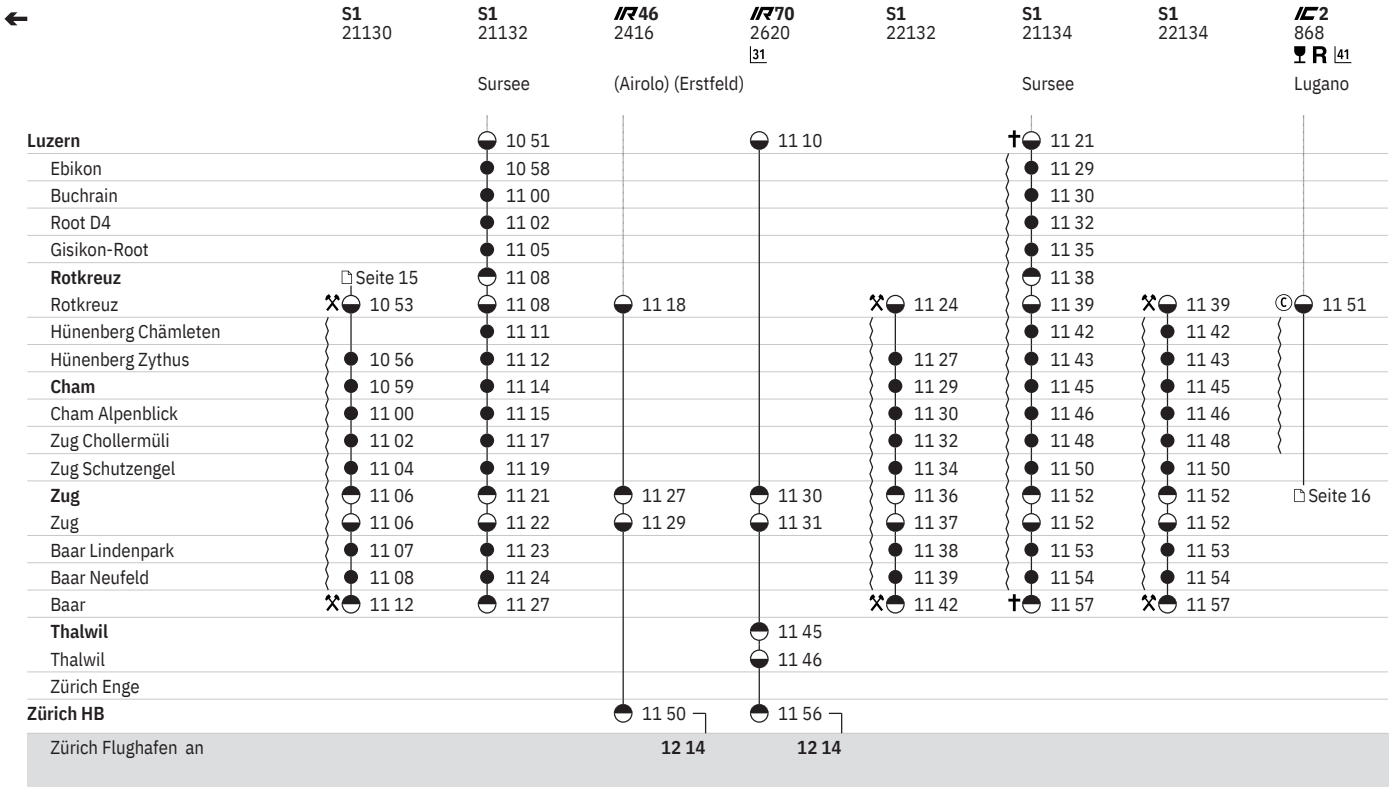

660 Luzern - Zug - Zürich

Stand: 30. Januar 2020