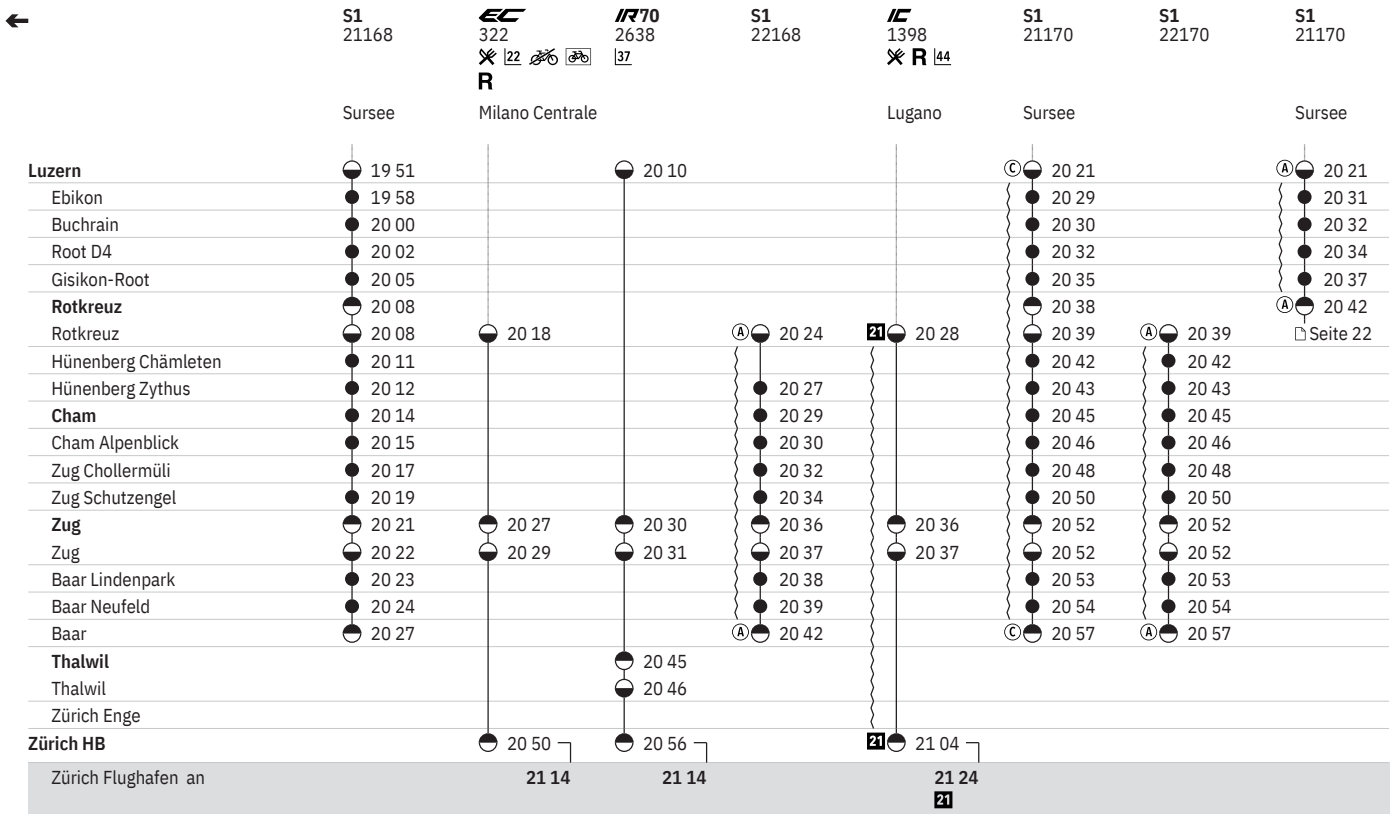

660 Luzern - Zug - Zürich  

Stand: 30. Januar 2020

660 Luzern - Zug - Zürich  

Stand: 30. Januar 2020

660 Luzern - Zug - Zürich  

Stand: 30. Januar 2020

660 Luzern - Zug - Zürich  

Stand: 30. Januar 2020

660 Luzern - Zug - Zürich  

Stand: 30. Januar 2020

	S1 21176	 324   R	IR70 2642	S1 21178	IR75 2241	S1 21180	IR46 2440	IR70 2644 
	Sursee	Milano Centrale		Sursee		Sursee	Erstfeld	
Luzern	21 51		22 10	22 21	22 35	22 51		23 10
Ebikon	21 58			22 29		22 58		
Buchrain	22 00			22 30		23 00		
Root D4	22 02			22 32		23 02		
Gisikon-Root	22 05			22 35		23 05		
Rotkreuz	22 08			22 38	22 48	23 08		
Rotkreuz	22 08	22 18		22 39	22 48	23 08	23 18	
Hünenberg Chämleten	22 11			22 42		23 11		
Hünenberg Zythus	22 12			22 43		23 12		
Cham	22 14			22 45		23 14		
Cham Alpenblick	22 15			22 46		23 15		
Zug Chollermüli	22 17			22 48		23 17		
Zug Schützengel	22 19			22 50		23 19		
Zug	22 21	22 27	22 30	22 52	22 56	23 21	23 27	23 30
Zug	22 22	22 29	22 31	22 52	22 57	23 22	23 29	23 31
Baar Lindenpark	22 23			22 53		23 23		
Baar Neufeld	22 24			22 54		23 24		
Baar	22 27			22 57	23 01	23 27		
Thalwil			22 45		23 12			23 45
Thalwil			22 46		23 14			23 46
Zürich Enge								
Zürich HB		22 50	22 56		23 25		23 50	23 56
Zürich Flughafen an		23 14	23 14		23 48			0 17