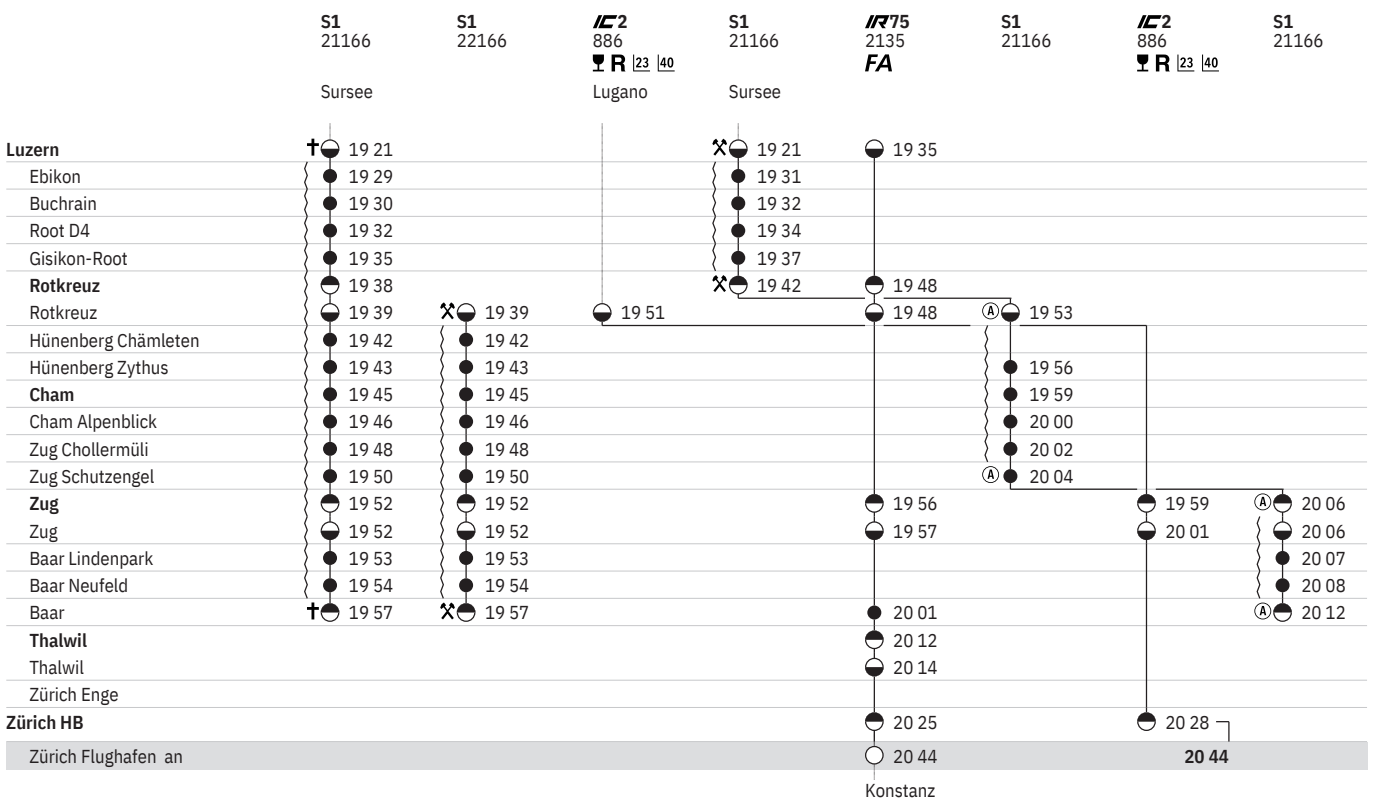

660 Luzern - Zug - Zürich  

Stand: 30. Januar 2020

660 Luzern - Zug - Zürich  

Stand: 30. Januar 2020

660 Luzern - Zug - Zürich  

Stand: 30. Januar 2020

660 Luzern - Zug - Zürich  

Stand: 30. Januar 2020

660 Luzern - Zug - Zürich  

Stand: 30. Januar 2020

	S1 21176	 324   R	IR70 2642	S1 21178	IR75 2241	S1 21180	IR46 2440	IR70 2644 
	Sursee	Milano Centrale		Sursee		Sursee	Erstfeld	
Luzern	21 51		22 10	22 21	22 35	22 51		23 10
Ebikon	21 58			22 29		22 58		
Buchrain	22 00			22 30		23 00		
Root D4	22 02			22 32		23 02		
Gisikon-Root	22 05			22 35		23 05		
Rotkreuz	22 08			22 38	22 48	23 08		
Rotkreuz	22 08	22 18		22 39	22 48	23 08	23 18	
Hünenberg Chämleten	22 11			22 42		23 11		
Hünenberg Zythus	22 12			22 43		23 12		
Cham	22 14			22 45		23 14		
Cham Alpenblick	22 15			22 46		23 15		
Zug Chollermüli	22 17			22 48		23 17		
Zug Schützengel	22 19			22 50		23 19		
Zug	22 21	22 27	22 30	22 52	22 56	23 21	23 27	23 30
Zug	22 22	22 29	22 31	22 52	22 57	23 22	23 29	23 31
Baar Lindenpark	22 23			22 53		23 23		
Baar Neufeld	22 24			22 54		23 24		
Baar	22 27			22 57	23 01	23 27		
Thalwil			22 45		23 12			23 45
Thalwil			22 46		23 14			23 46
Zürich Enge								
Zürich HB		22 50	22 56		23 25		23 50	23 56
Zürich Flughafen an		23 14	23 14		23 48			0 17