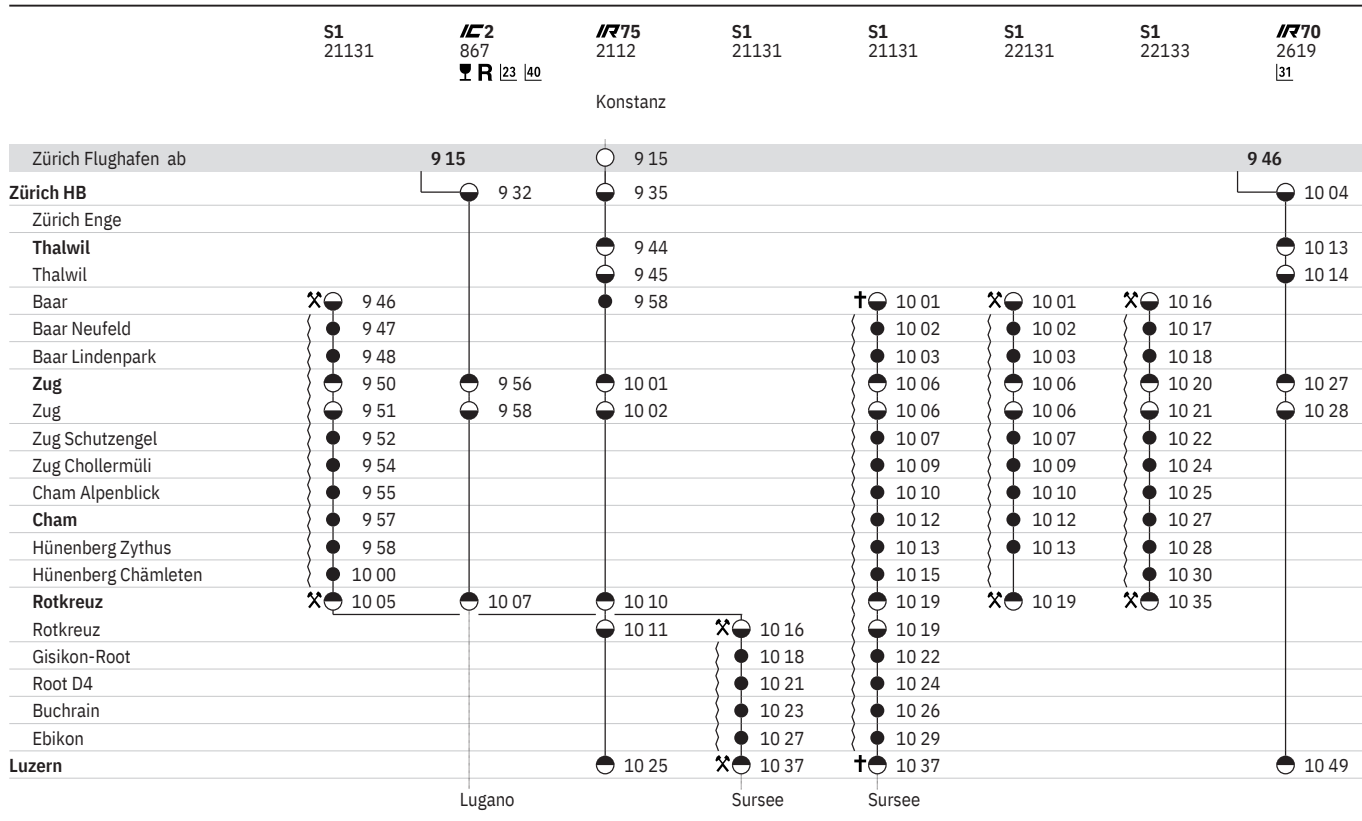

660 Zürich - Zug - Luzern

Stand: 30. Januar 2020

660 Zürich - Zug - Luzern

Stand: 30. Januar 2020

660 Zürich - Zug - Luzern  

Stand: 30. Januar 2020

	IR46 2417	S1 21133	S1 21135	IR75 2114 <small>25</small> Konstanz	S1 21135	S1 21135	S1 22135	IC21 672 <small>40</small> Lugano
Zürich Flughafen ab	9 46			10 15				
Zürich HB	10 10			10 35				
Zürich Enge								
Thalwil				10 44				
Thalwil				10 45				
Baar		10 31	X 10 46	10 58		† 11 01	X 11 01	
Baar Neufeld		10 32	10 47			11 02	11 02	
Baar Lindenpark		10 33	10 48			11 03	11 03	
Zug	10 32	10 36	10 50	11 01		11 06	11 06	
Zug	10 34	10 36	10 51	11 02		11 06	11 06	
Zug Schutzengel		10 37	10 52			11 07	11 07	
Zug Chollermüli		10 39	10 54			11 09	11 09	
Cham Alpenblick		10 40	10 55			11 10	11 10	
Cham		10 42	10 57			11 12	11 12	
Hünenberg Zythus		10 43	10 58			11 13	11 13	
Hünenberg Chämleten		† 10 45	11 00			11 15		
Rotkreuz	10 43	10 49	X 11 05	11 10		11 19	X 11 19	
Rotkreuz		10 49		11 11	X 11 16	11 19		11 24
Gisikon-Root		10 52			11 18	11 22		
Root D4		10 54			11 21	11 24		
Buchrain		10 56			11 23	11 26		
Ebikon		10 59			11 27	11 29		
Luzern		11 07		11 25	X 11 37	† 11 37		11 41
	Erstfeld	Sursee			Sursee	Sursee	Sursee	Basel SBB