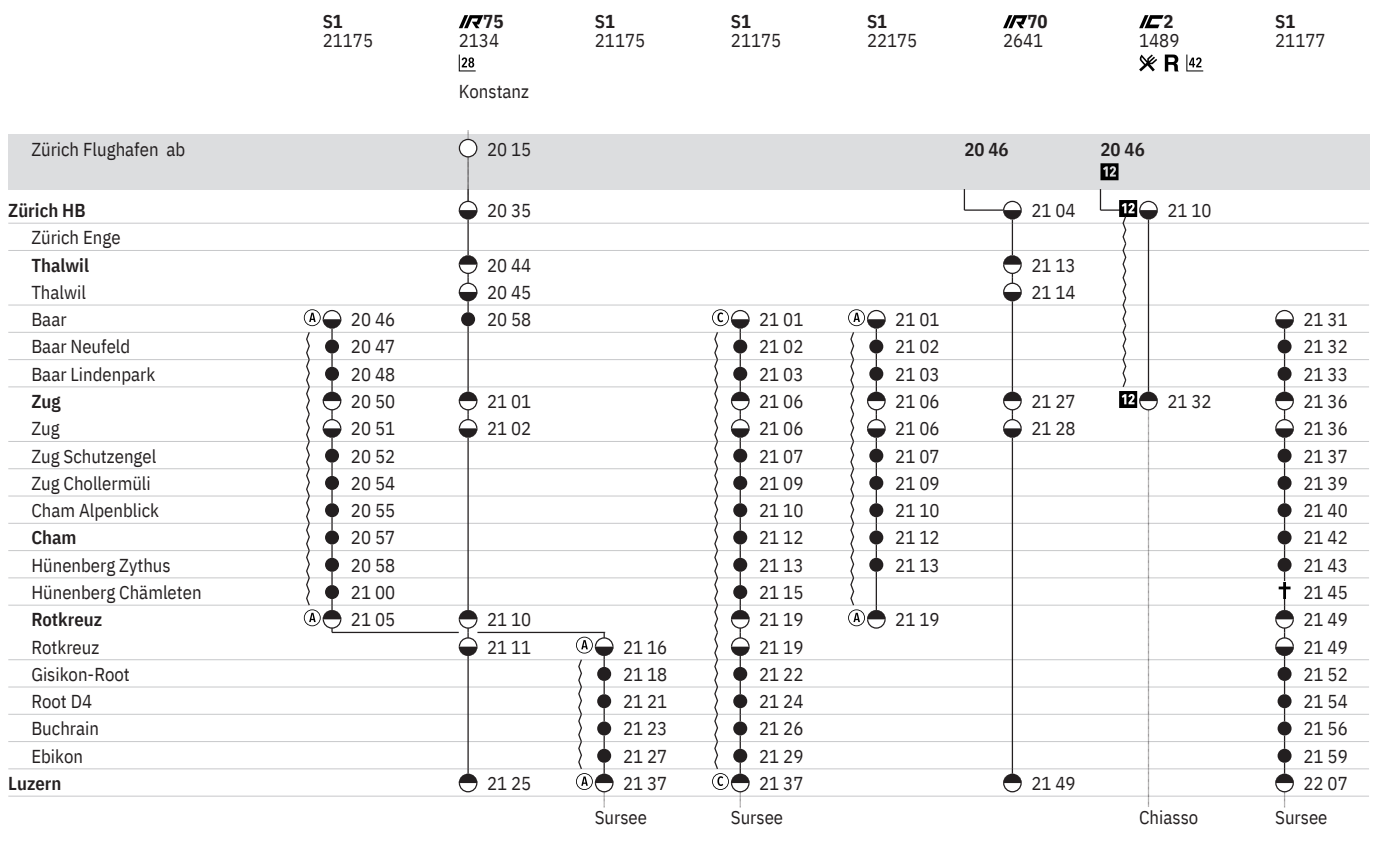

660 Zürich - Zug - Luzern

Stand: 30. Januar 2020