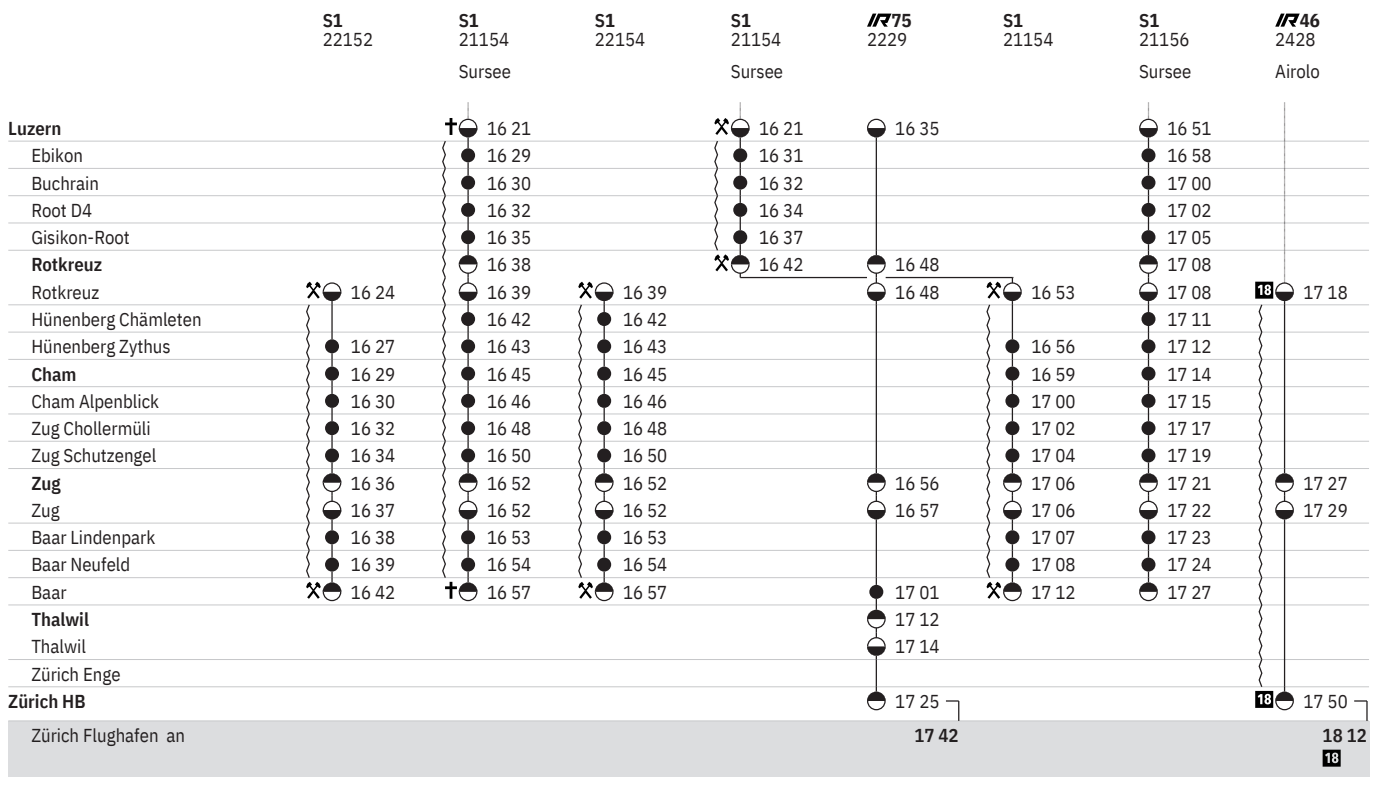

660 Luzern - Zug - Zürich  

Stand: 30. Januar 2020

	S1 21142	S1 21144	EC 316    	IR70 2626  	S1 22144	S1 21146	S1 22146	S1 21146
		Sursee	Milano Centrale		Sursee	Sursee	Sursee	Sursee
Luzern		● 13 51		● 14 10		† ● 14 21		✕ ● 14 21
Ebikon		● 13 58				● 14 29		● 14 31
Buchrain		● 14 00				● 14 30		● 14 32
Root D4		● 14 02				● 14 32		● 14 34
Gisikon-Root		● 14 05				● 14 35		● 14 37
Rotkreuz		● 14 08				● 14 38		✕ ● 14 42
Rotkreuz		● 14 08	● 14 18		✕ ● 14 24	● 14 39	✕ ● 14 39	□ Seite 18
Hünenberg Chämleten		● 14 11			● 14 27	● 14 42	● 14 42	
Hünenberg Zythus		● 14 12			● 14 29	● 14 43	● 14 43	
Cham		● 14 14			● 14 30	● 14 45	● 14 45	
Cham Alpenblick		● 14 15			● 14 32	● 14 46	● 14 46	
Zug Chollermüli		● 14 17			● 14 34	● 14 48	● 14 48	
Zug Schutzengel	□ Seite 17	● 14 19			● 14 36	● 14 50	● 14 50	
Zug	✕ ● 14 06	● 14 21	● 14 27	● 14 30	● 14 36	● 14 52	● 14 52	
Zug	● 14 06	● 14 22	● 14 29	● 14 31	● 14 37	● 14 52	● 14 52	
Baar Lindenpark	● 14 07	● 14 23			● 14 38	● 14 53	● 14 53	
Baar Neufeld	● 14 08	● 14 24			● 14 39	● 14 54	● 14 54	
Baar	✕ ● 14 12	● 14 27			✕ ● 14 42	† ● 14 57	✕ ● 14 57	
Thalwil				● 14 45				
Thalwil				● 14 46				
Zürich Enge								
Zürich HB			● 14 50	● 14 56				
Zürich Flughafen an			15 14	15 14				

660 Luzern - Zug - Zürich  

Stand: 30. Januar 2020

660 Luzern - Zug - Zürich  

Stand: 30. Januar 2020

660 Luzern - Zug - Zürich  

Stand: 30. Januar 2020

660 Luzern - Zug - Zürich  

Stand: 30. Januar 2020