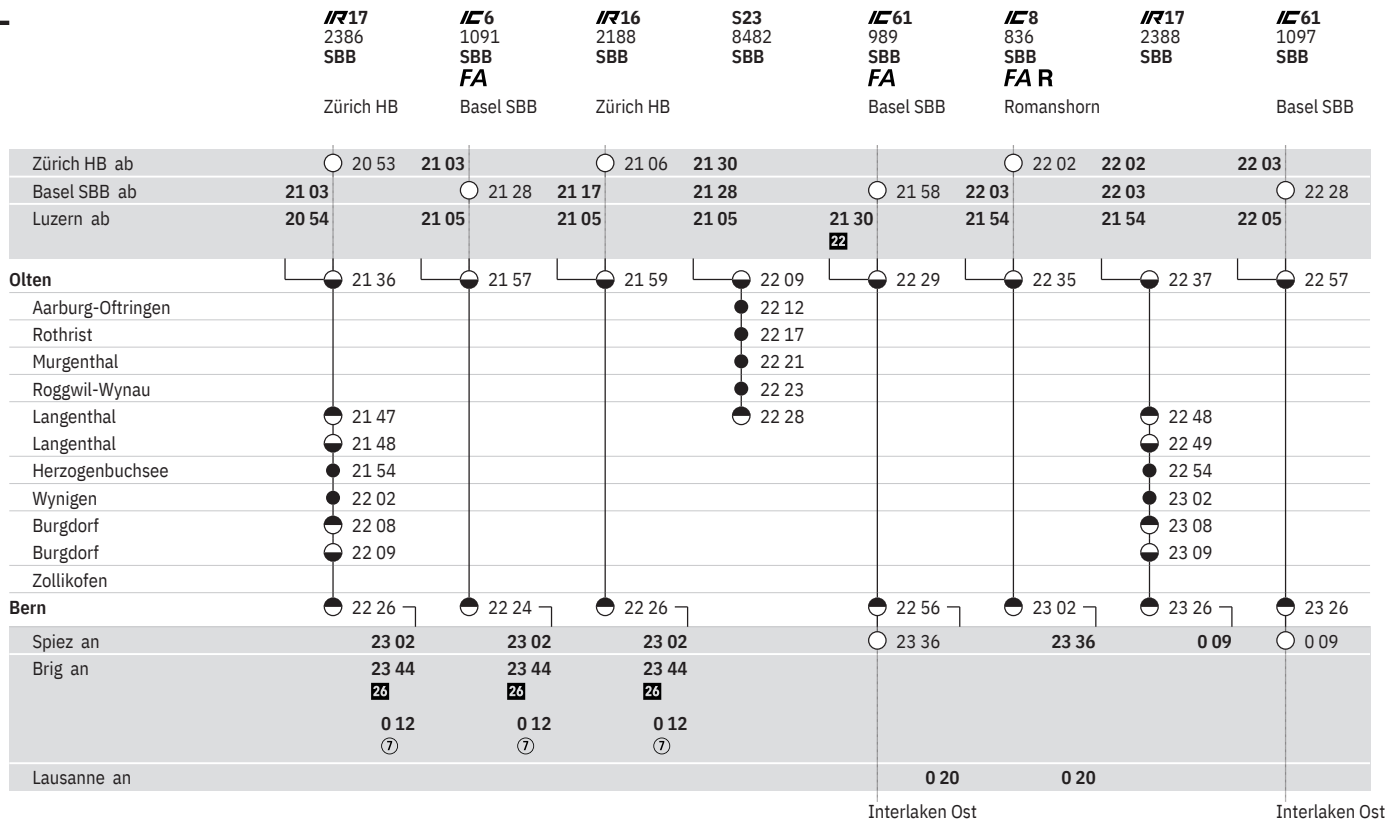

450 Olten - Bern

Stand: 13. November 2019