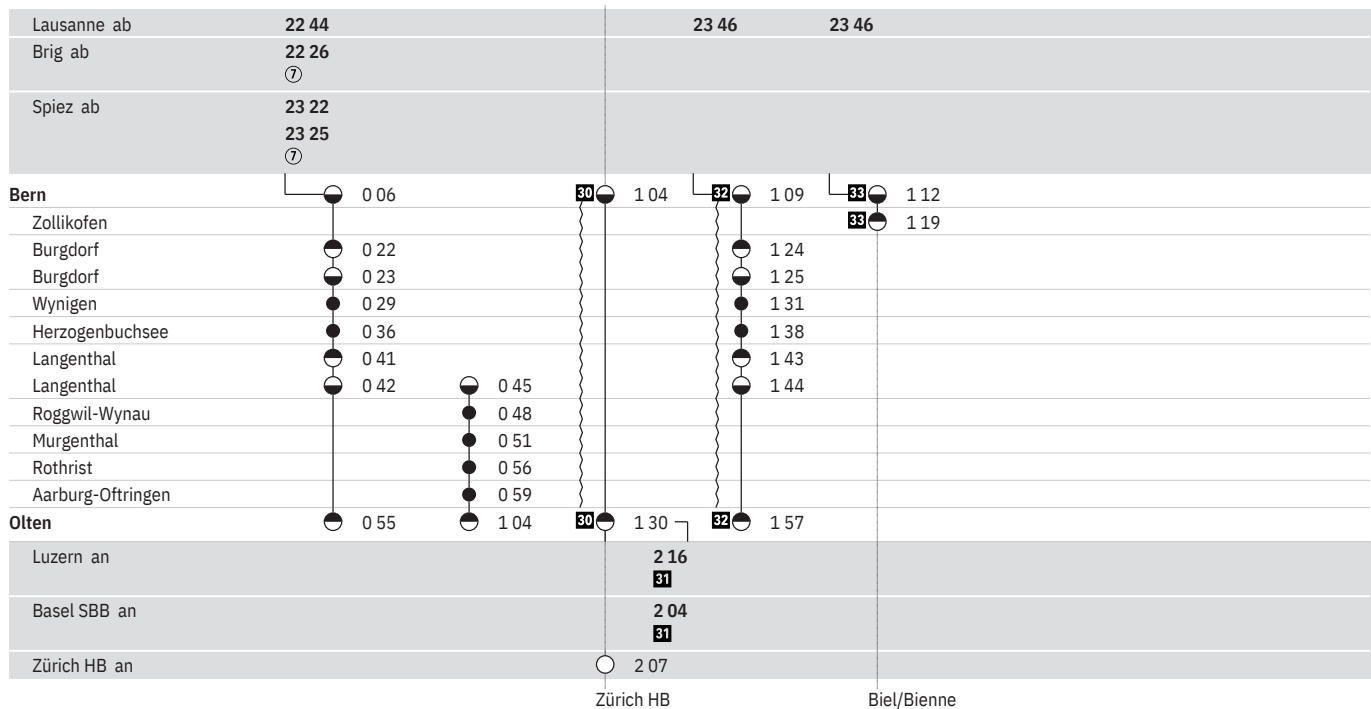

RE 2845 SBB	S23 8497 SBB	IC 8 843 SBB	RE 2847 SBB	IR 65 3397 BLS
Lausanne