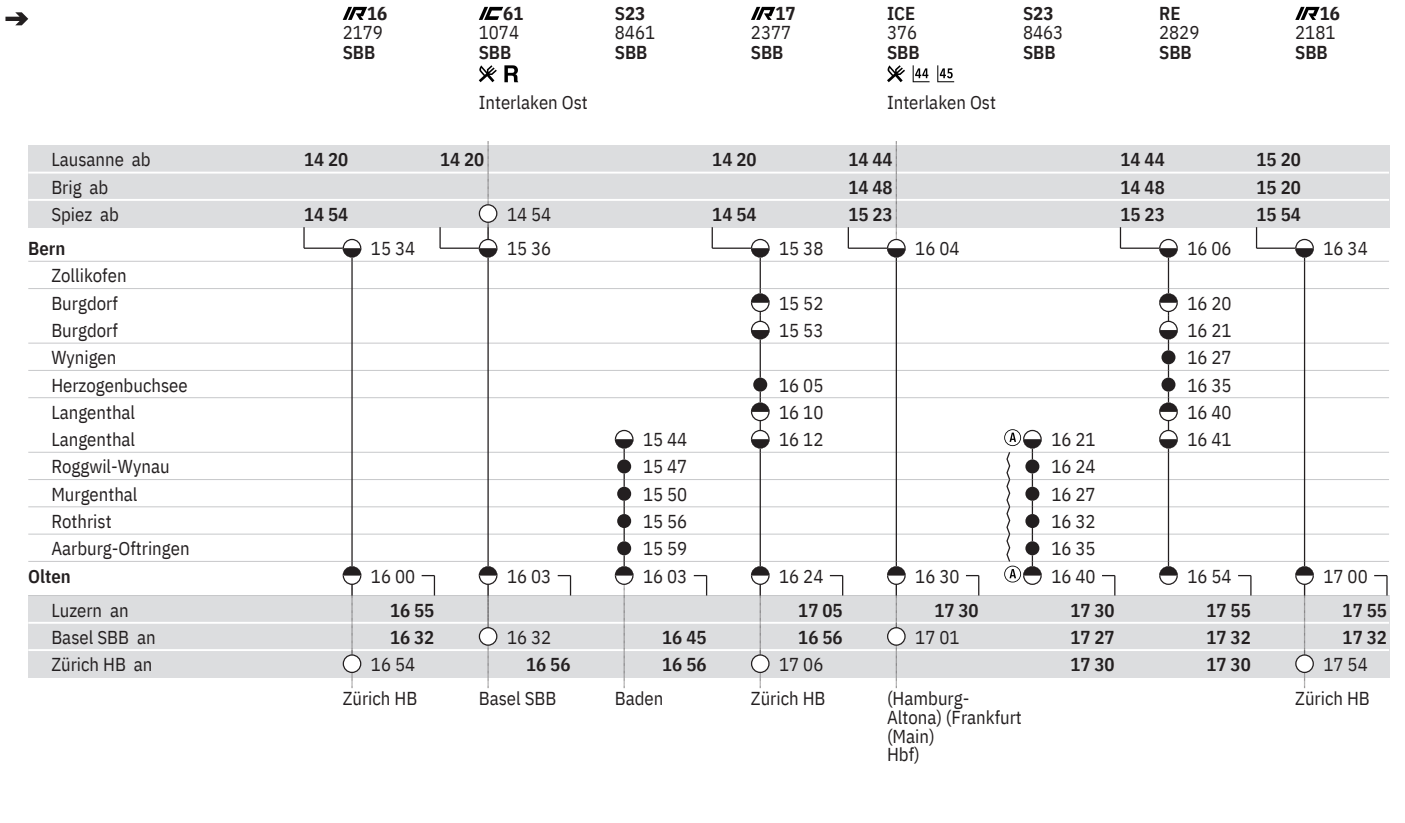

450 Bern - Olten

Stand: 13. November 2019