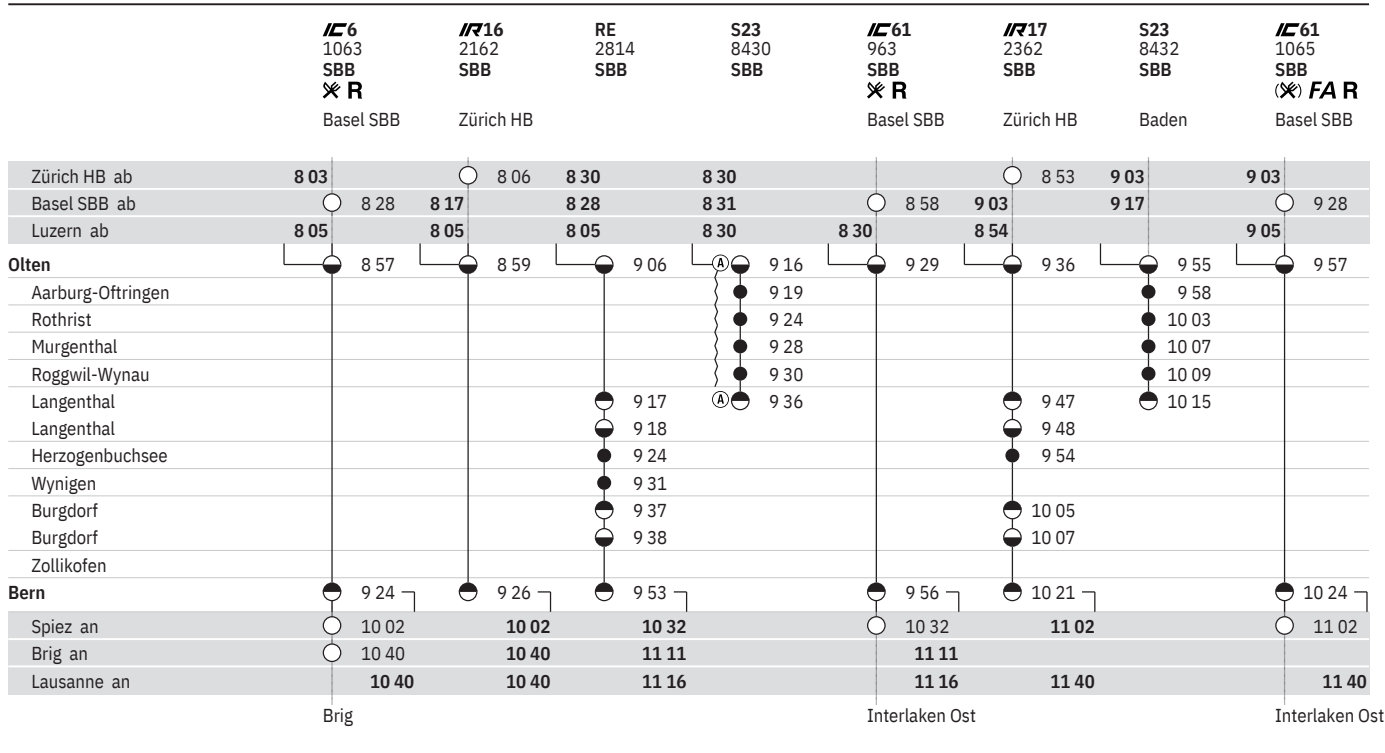

450 Olten - Bern

Stand: 13. November 2019

	RE 2806 SBB	IR17 2354 SBB	S23 8416 SBB	IC61 1057 SBB ✕ R	IC1 704 SBB ✕ R	RE 2808 SBB	S23 8418 SBB	IC61 957 SBB ✕ FA R
			(Baden) (Aarau)	Basel SBB	Zürich HB			Basel SBB
Zürich HB ab					5 19	5 19	5 19	
Basel SBB ab		5 03		5 22	5 22	5 22	5 31	5 58
Luzern ab			4 56		4 56	4 56	5 30	5 30 (A)
Olten	(A) 5 06	5 36	5 55	5 57	6 02	6 06	6 16	6 29
Aarburg-Oftringen			5 58				6 19	
Rothrist			6 03				6 24	
Murgenthal			6 07				6 28	
Roggwil-Wynau			6 09				6 30	
Langenthal	5 17	5 47	6 15			6 17	6 36 (A)	
Langenthal	5 18	5 48				6 18		
Herzogenbuchsee	5 24	5 54				6 24		
Wynigen	5 31					6 31		
Burgdorf	5 37	6 05				6 37		
Burgdorf	5 38	6 07				6 38		
Zollikofen	(A) 5 53	6 21		6 24	6 28	6 53		6 56
Bern								
Spiez an	6 32	7 02		7 02	7 02	7 32		7 32
Brig an	7 11					8 11		8 11
Lausanne an	7 16	7 40		7 40	7 40	8 16		8 16

Interlaken Ost Genève-Aéroport

Interlaken Ost

	IR17 2356 SBB	S23 8420 SBB	EC 51 SBB ✕ 43 R	IR16 2158 SBB	RE 2810 SBB	S23 8422 SBB	IC61 959 SBB ✕ FA R	IR17 2358 SBB
	Zürich HB	Baden	Basel SBB	Zürich HB			Basel SBB	Zürich HB
Zürich HB ab	5 53	6 03	6 03	6 06	6 30	6 30		6 53
Basel SBB ab	6 03	6 17	6 28	6 17	6 28	6 31	6 58	7 03
Luzern ab	5 54		6 05	6 05	6 05	6 30	6 30	6 54
Olten	6 36	6 55	6 57	6 59	7 06	7 16	7 29	7 36
Aarburg-Oftringen		6 58				7 19		
Rothrist		7 03				7 24		
Murgenthal		7 07				7 28		
Roggwil-Wynau		7 09				7 30		
Langenthal	6 47	7 15			7 17	7 36 (A)		7 47
Langenthal	6 48				7 18			7 48
Herzogenbuchsee	6 54				7 24			7 54
Wynigen					7 31			
Burgdorf	7 05				7 37			8 05
Burgdorf	7 07				7 38			8 07
Zollikofen								
Bern	7 21		7 24	7 26	7 53		7 56	8 21
Spiez an	7 59		7 59	8 02	8 32		8 32	8 59
	34		34					35
	8 02		8 02					9 02
Brig an	8 37		8 37	8 40	9 11		9 11	10 18
	34		34					35
	8 40		8 40					
Lausanne an	8 40		8 40	8 40	9 16		9 16	9 40

Milano Centrale

Interlaken Ost

450 Olten - Bern

Stand: 13. November 2019