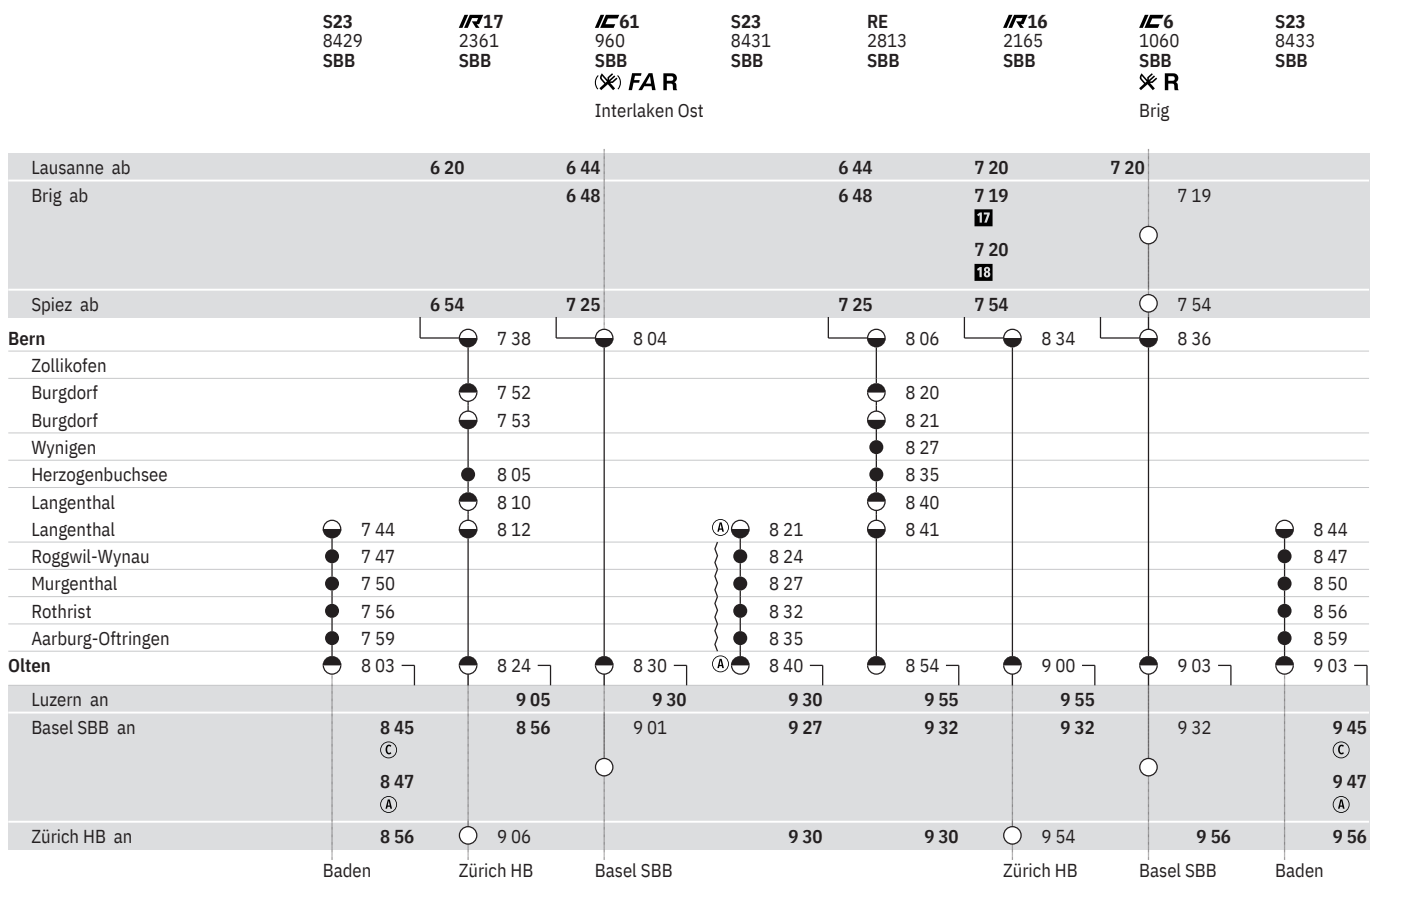

450 Bern - Olten

Stand: 13. November 2019