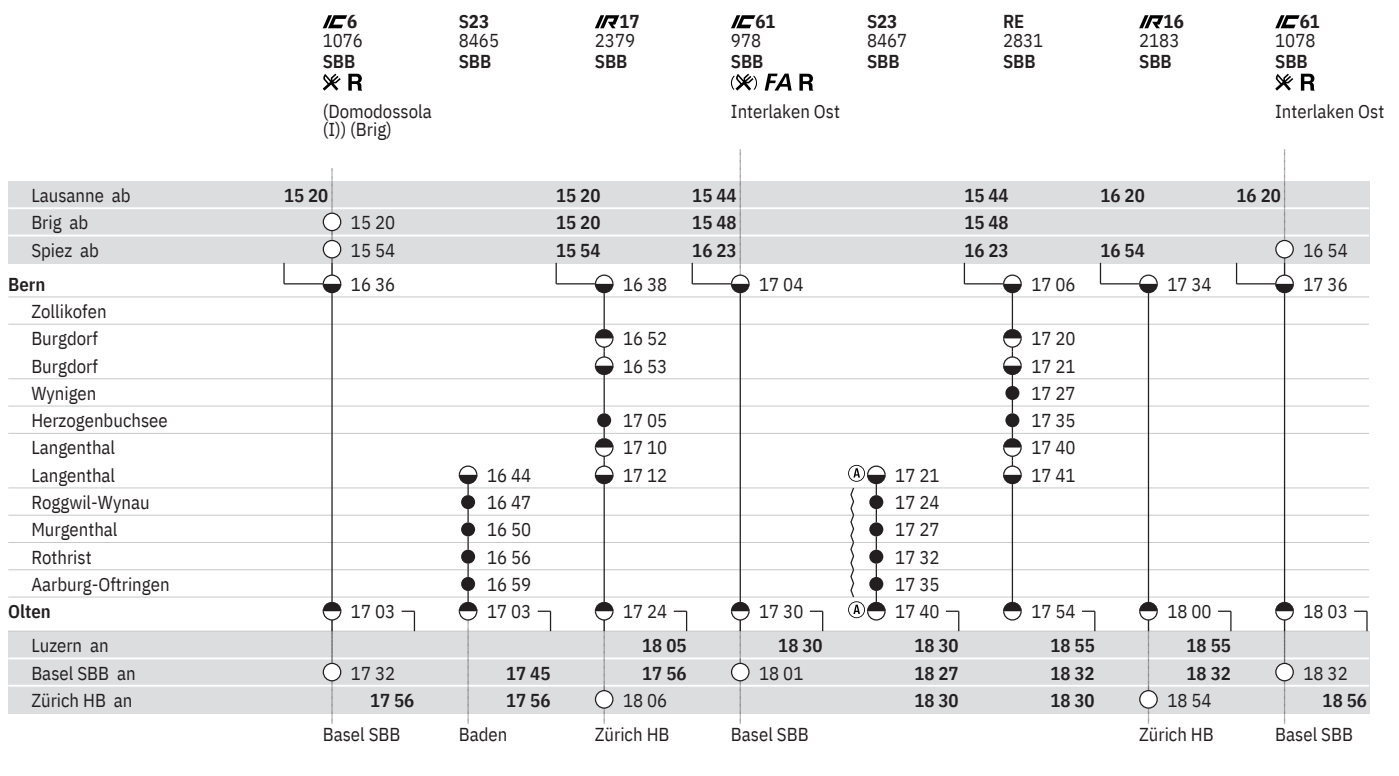

450 Bern - Olten

Stand: 13. November 2019