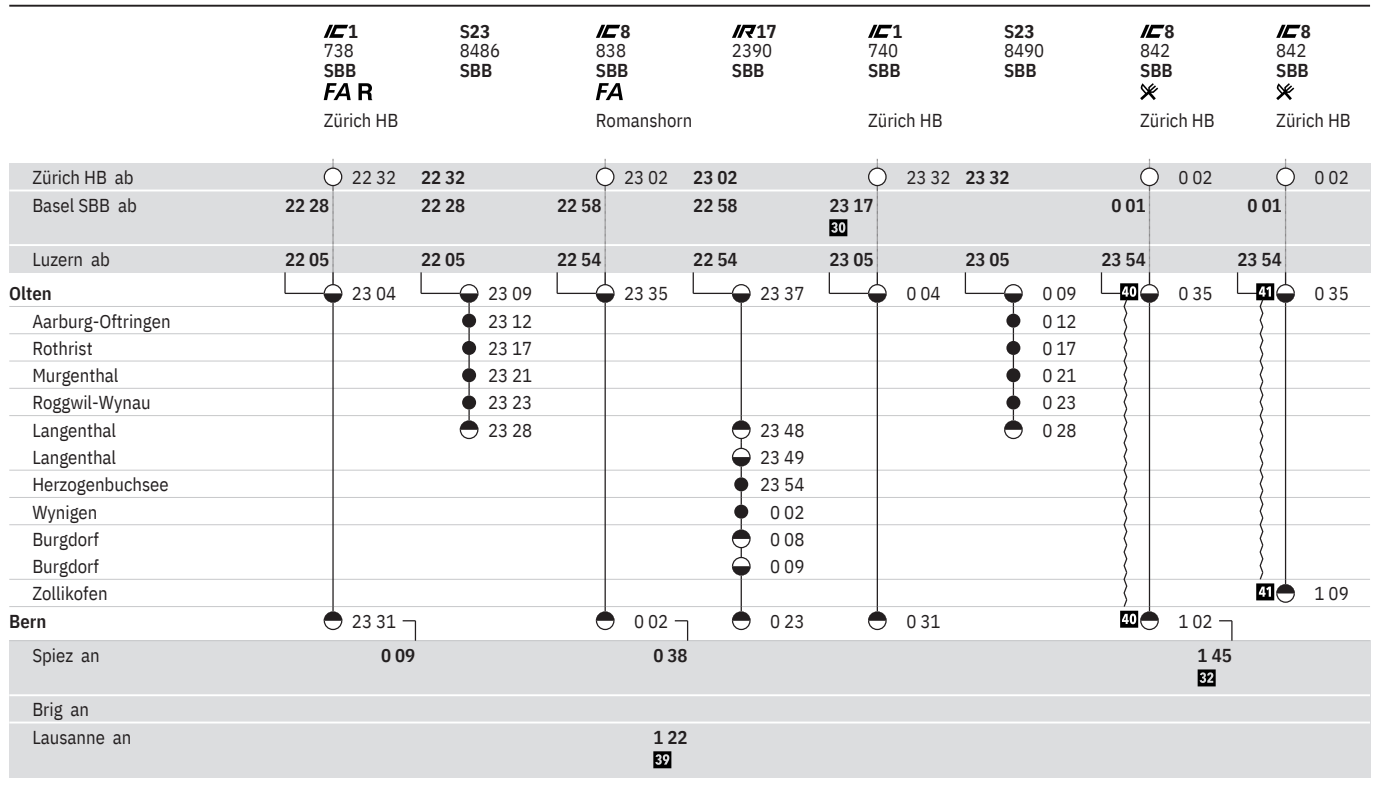

450 Olten - Bern

Stand: 13. November 2019