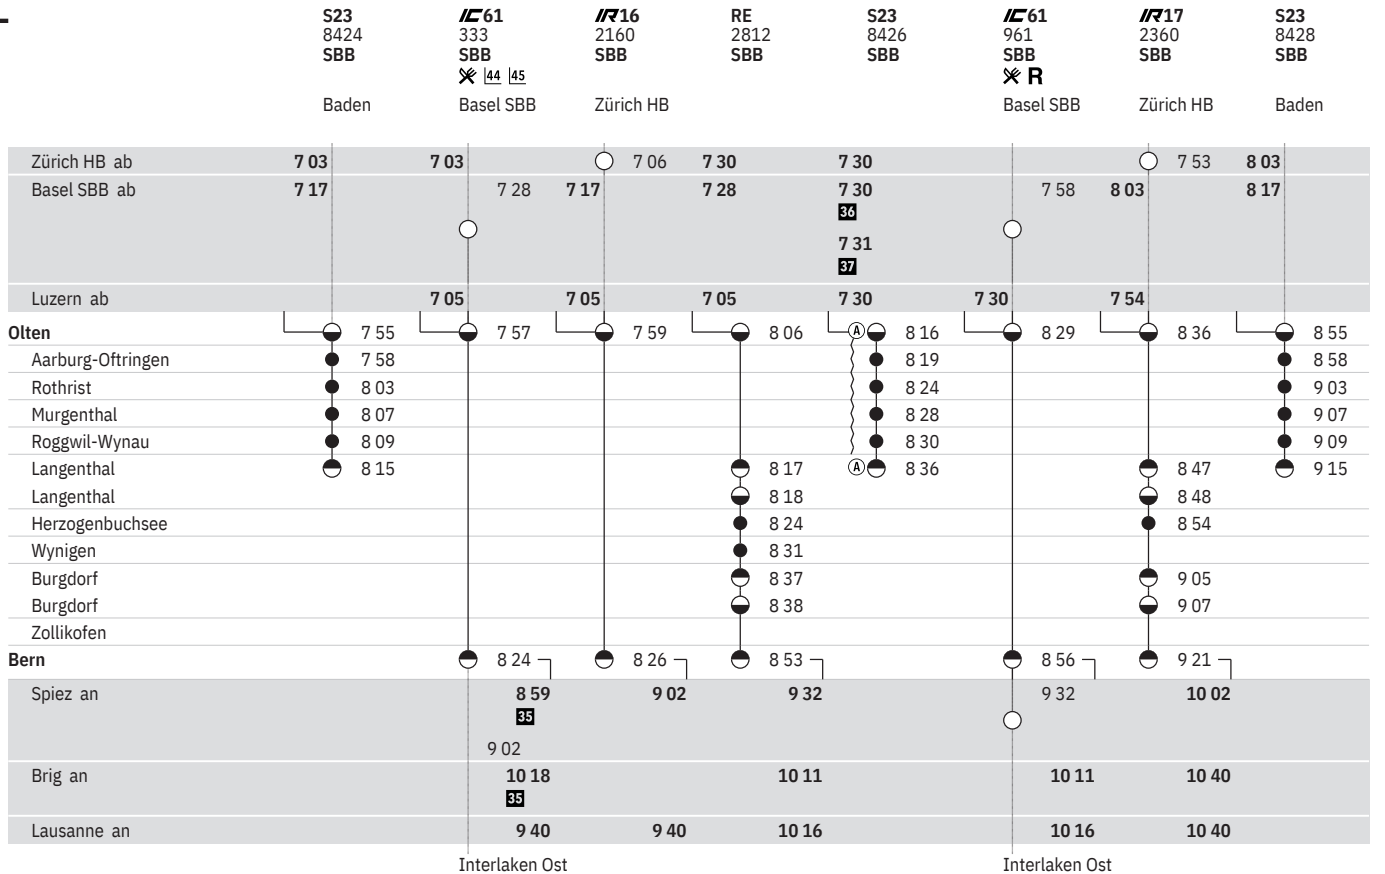

450 Olten - Bern

Stand: 13. November 2019

	RE 2806 SBB	IR17 2354 SBB	S23 8416 SBB	IC61 1057 SBB ✕ R	IC1 704 SBB ✕ R	RE 2808 SBB	S23 8418 SBB	IC61 957 SBB ✕ FA R
			(Baden) (Aarau)	Basel SBB	Zürich HB			Basel SBB
Zürich HB ab					5 19	5 19	5 19	
Basel SBB ab		5 03		5 22	5 22	5 22	5 31	5 58
Luzern ab			4 56		4 56	4 56	5 30	5 30 (A)
Olten	(A) 5 06	5 36	5 55	5 57	6 02	6 06	6 16	6 29
Aarburg-Oftringen			5 58				6 19	
Rothrist			6 03				6 24	
Murgenthal			6 07				6 28	
Roggwil-Wynau			6 09				6 30	
Langenthal	5 17	5 47	6 15			6 17	6 36 (A)	
Langenthal	5 18	5 48				6 18		
Herzogenbuchsee	5 24	5 54				6 24		
Wynigen	5 31					6 31		
Burgdorf	5 37	6 05				6 37		
Burgdorf	5 38	6 07				6 38		
Zollikofen	(A) 5 53	6 21		6 24	6 28	6 53		6 56
Bern								
Spiez an	6 32	7 02		7 02	7 02	7 32		7 32
Brig an	7 11					8 11		8 11
Lausanne an	7 16	7 40		7 40	7 40	8 16		8 16

Interlaken Ost Genève-Aéroport

Interlaken Ost

	IR17 2356 SBB	S23 8420 SBB	EC 51 SBB ✕ 43 R	IR16 2158 SBB	RE 2810 SBB	S23 8422 SBB	IC61 959 SBB ✕ FA R	IR17 2358 SBB
	Zürich HB	Baden	Basel SBB	Zürich HB			Basel SBB	Zürich HB
Zürich HB ab	5 53	6 03	6 03	6 06	6 30	6 30		6 53
Basel SBB ab	6 03	6 17	6 28	6 17	6 28	6 31	6 58	7 03
Luzern ab	5 54		6 05	6 05	6 05	6 30	6 30	6 54
Olten	6 36	6 55	6 57	6 59	7 06	7 16	7 29	7 36
Aarburg-Oftringen		6 58				7 19		
Rothrist		7 03				7 24		
Murgenthal		7 07				7 28		
Roggwil-Wynau		7 09				7 30		
Langenthal	6 47	7 15			7 17	7 36 (A)		7 47
Langenthal	6 48				7 18			7 48
Herzogenbuchsee	6 54				7 24			7 54
Wynigen					7 31			
Burgdorf	7 05				7 37			8 05
Burgdorf	7 07				7 38			8 07
Zollikofen								
Bern	7 21		7 24	7 26	7 53		7 56	8 21
Spiez an	7 59		7 59	8 02	8 32		8 32	8 59
	34		34					35
	8 02		8 02					9 02
Brig an	8 37		8 37	8 40	9 11		9 11	10 18
	34		34					35
	8 40		8 40					
Lausanne an	8 40		8 40	8 40	9 16		9 16	9 40

Milano Centrale

Interlaken Ost

450 Olten - Bern

Stand: 13. November 2019