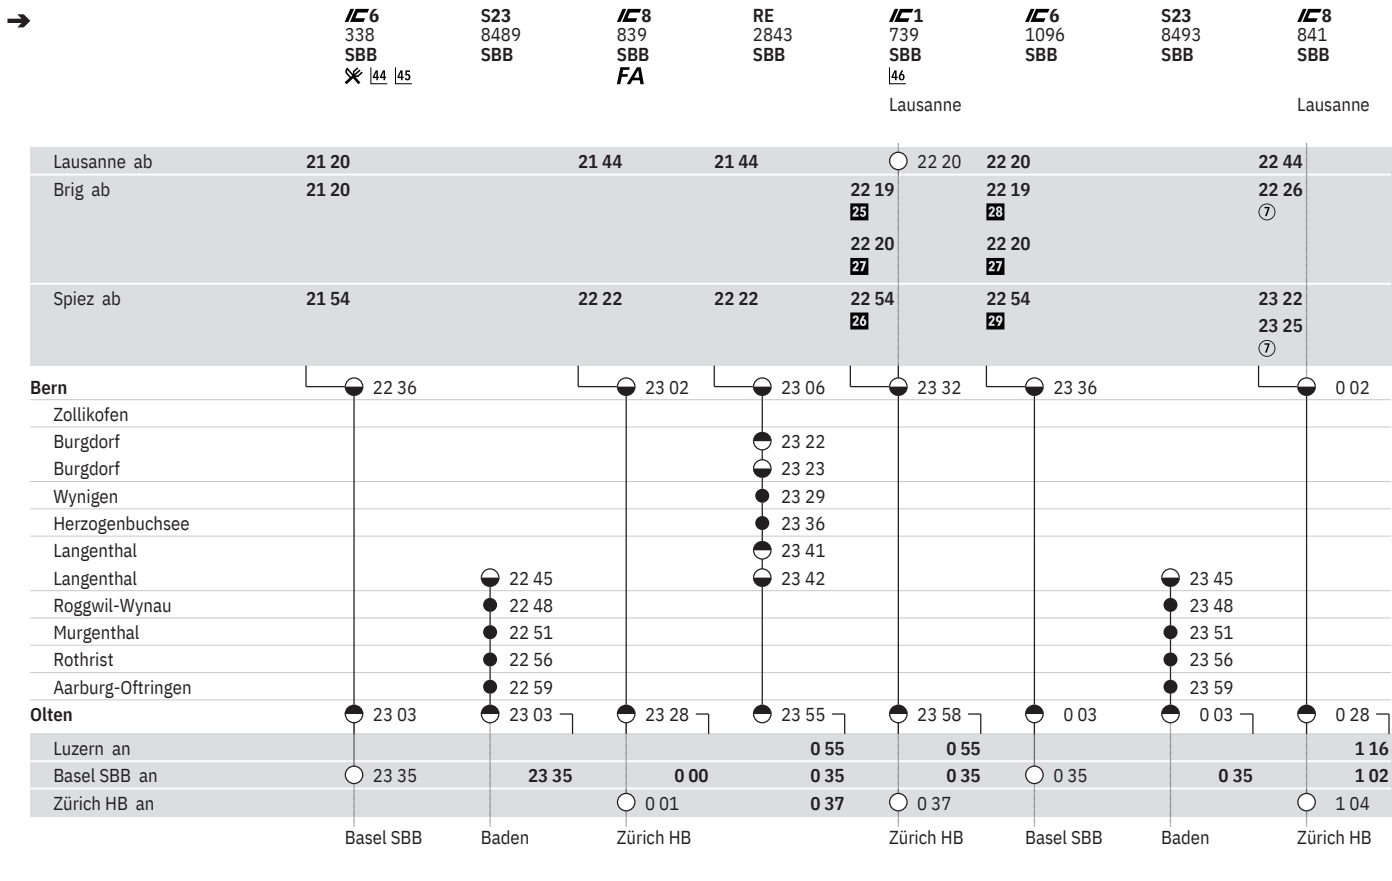

450 Bern - Olten

Stand: 13. November 2019