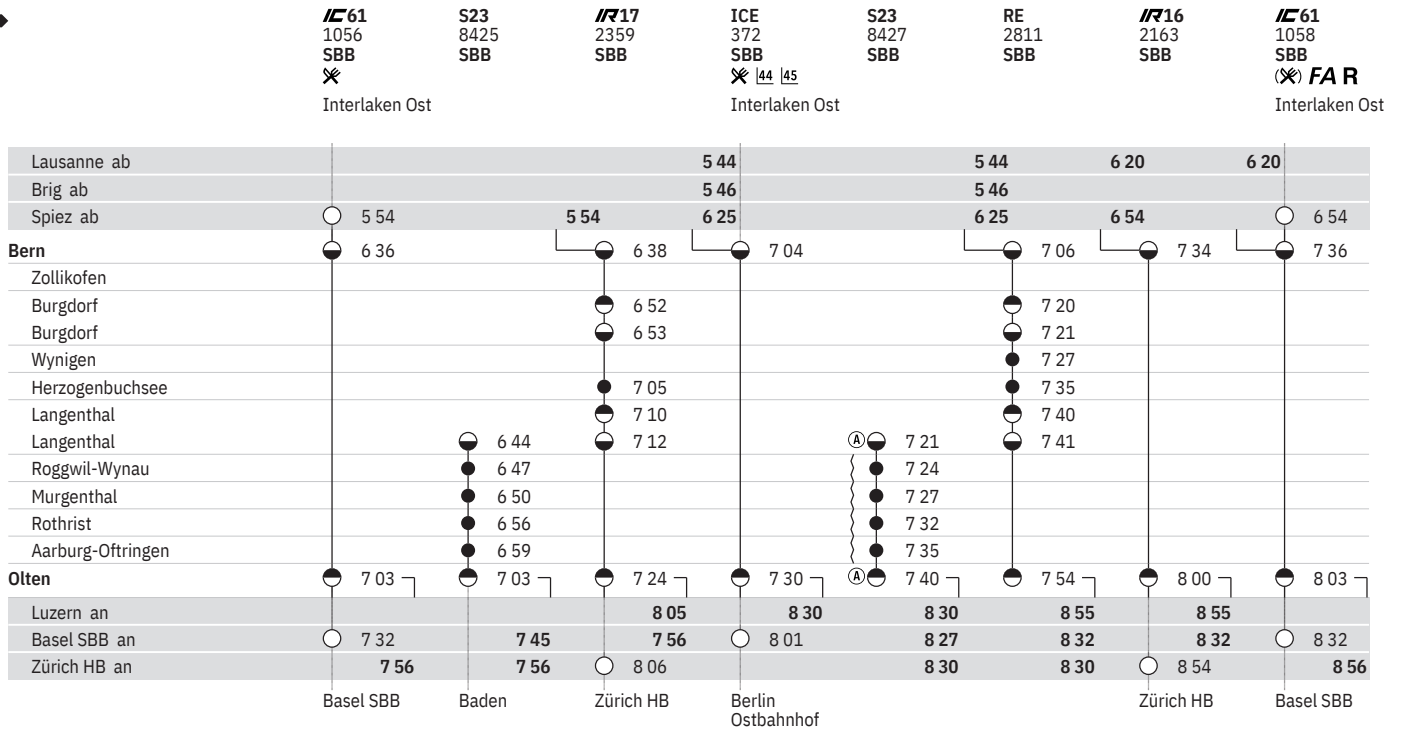

450 Bern - Olten

Stand: 13. November 2019