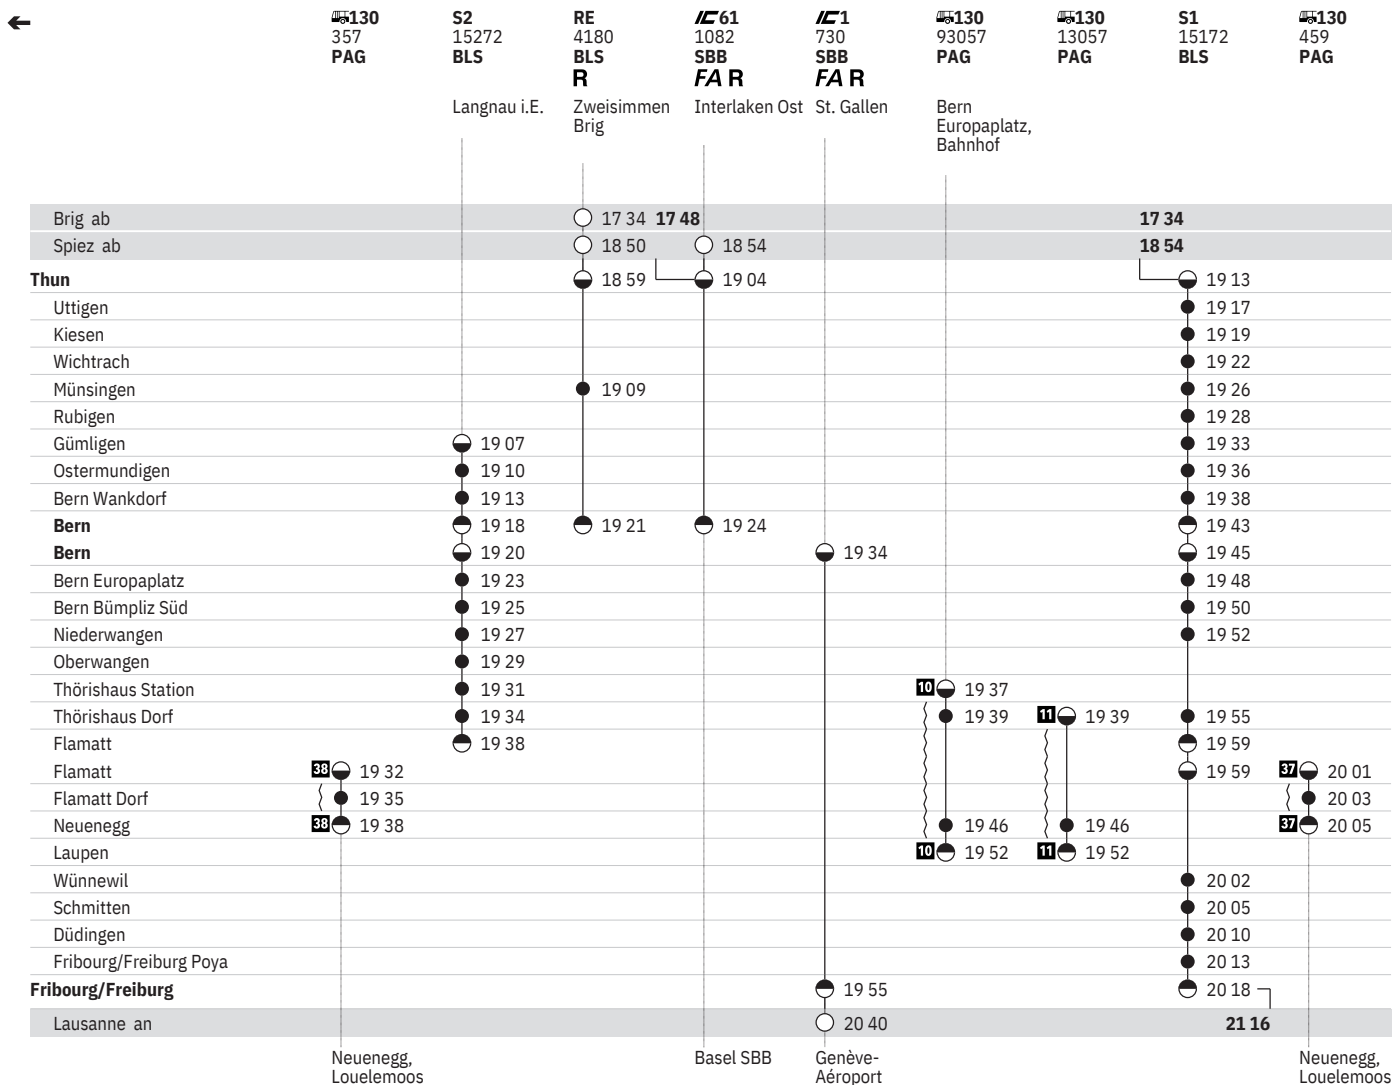

301 Thun – Bern – Fribourg/Freiburg (S-Bahn Bern, Linien S1, S2)

Stand: 15. April 2020