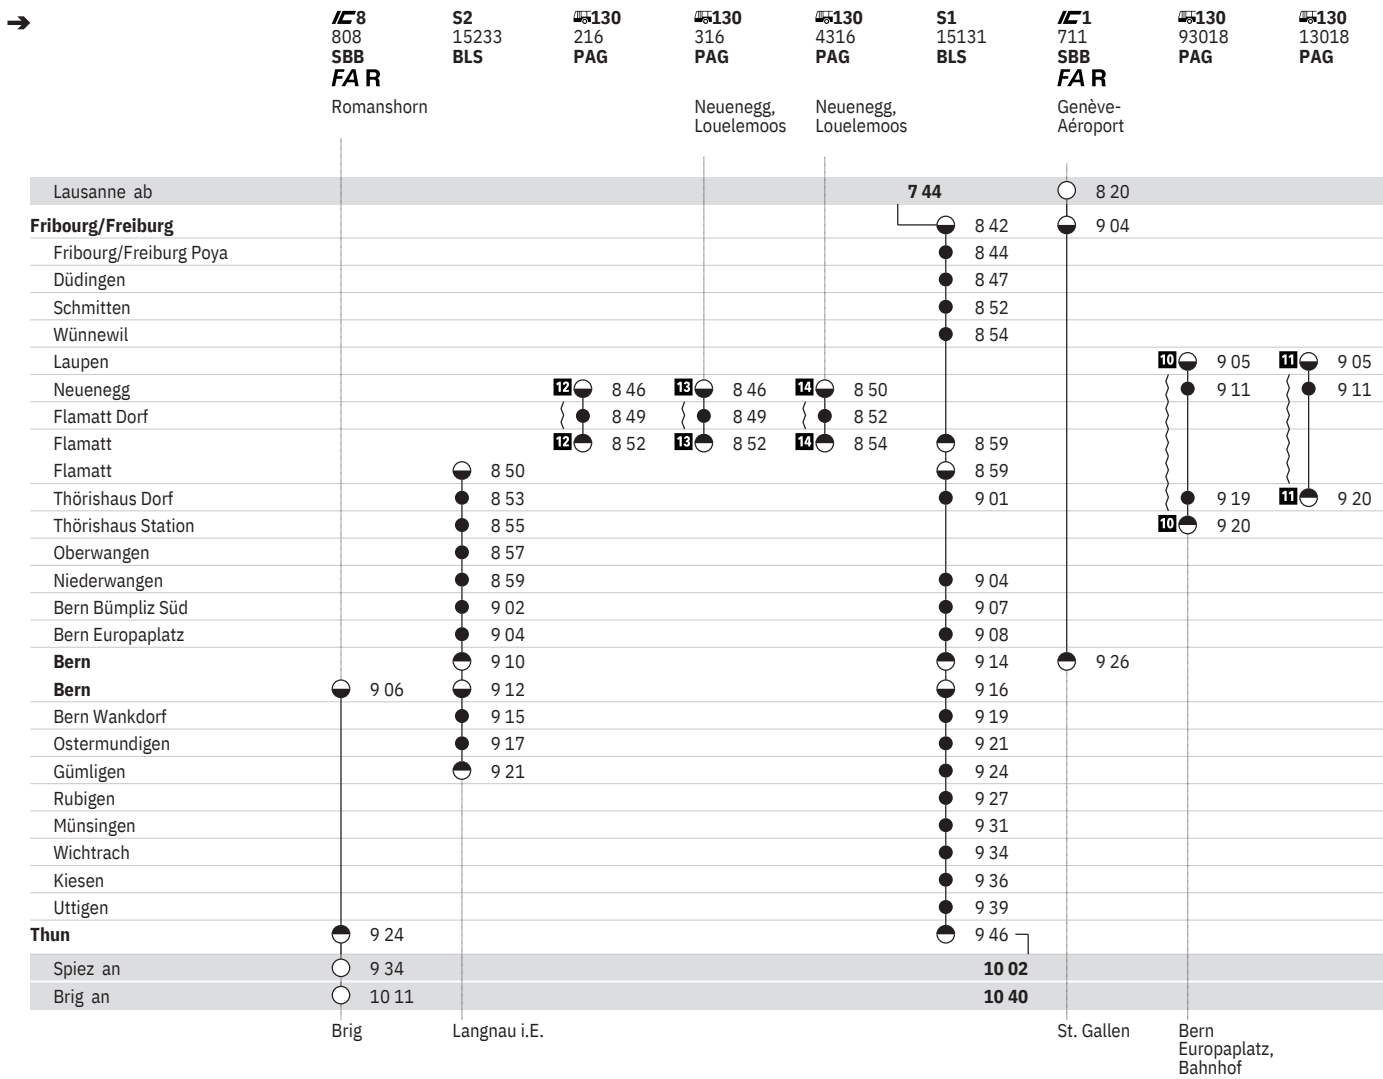

301 Fribourg/Freiburg – Bern – Thun (S-Bahn Bern, Linien S1, S2)  

Stand: 15. April 2020

301 Fribourg/Freiburg – Bern – Thun (S-Bahn Bern, Linien S1, S2)  

Stand: 15. April 2020

301 Fribourg/Freiburg – Bern – Thun (S-Bahn Bern, Linien S1, S2)  