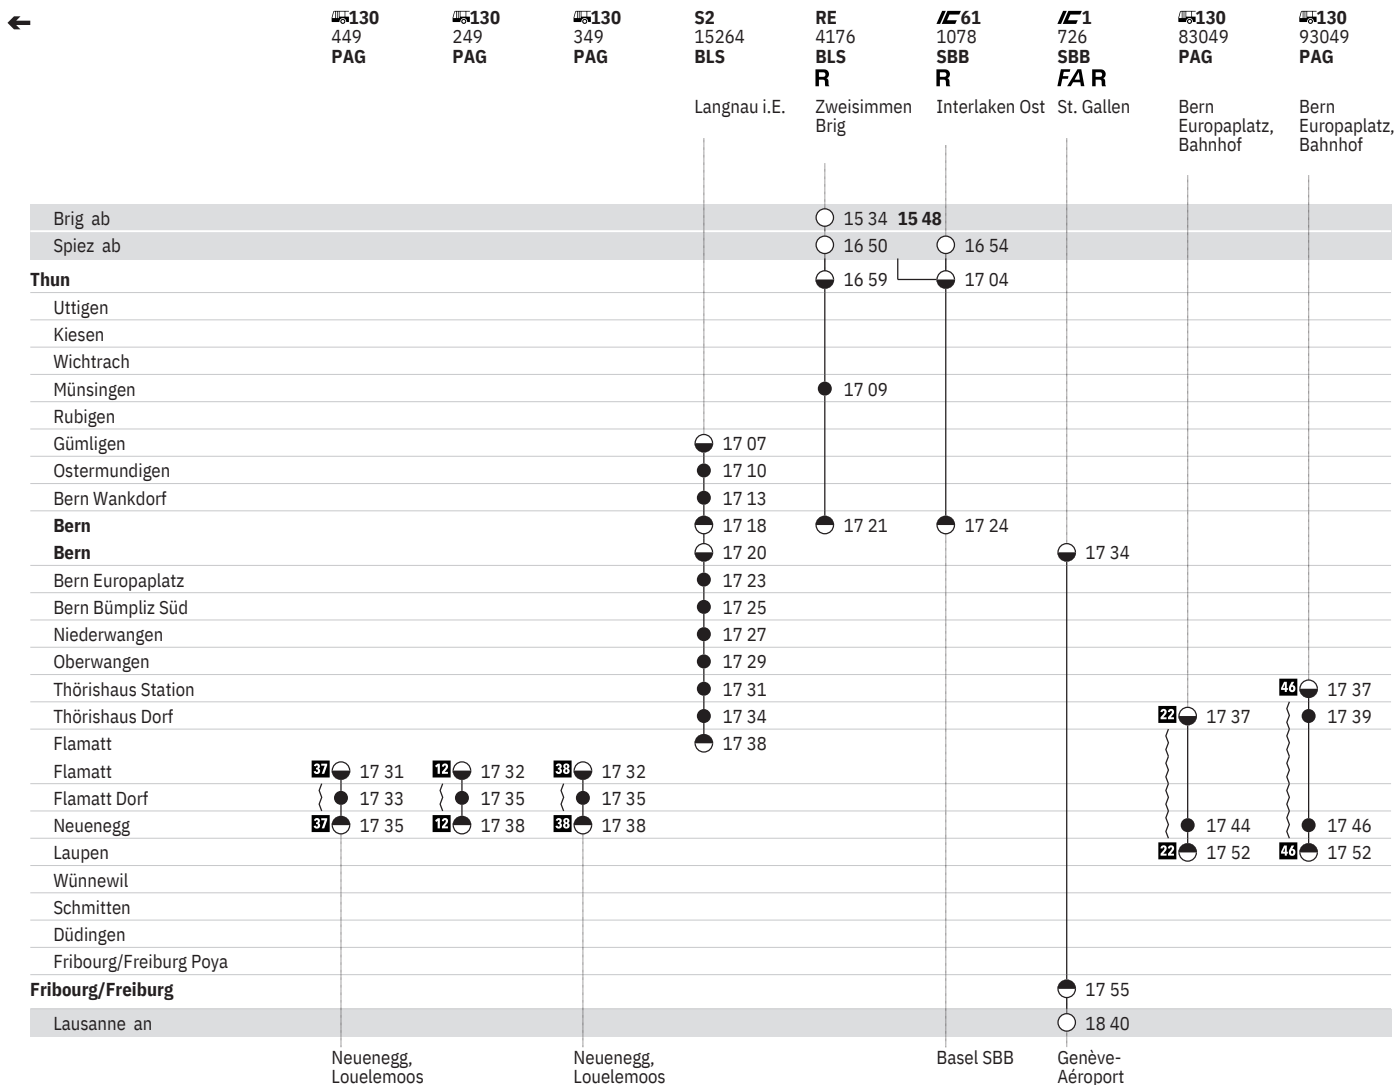

301 Thun – Bern – Fribourg/Freiburg (S-Bahn Bern, Linien S1, S2)

Stand: 15. April 2020