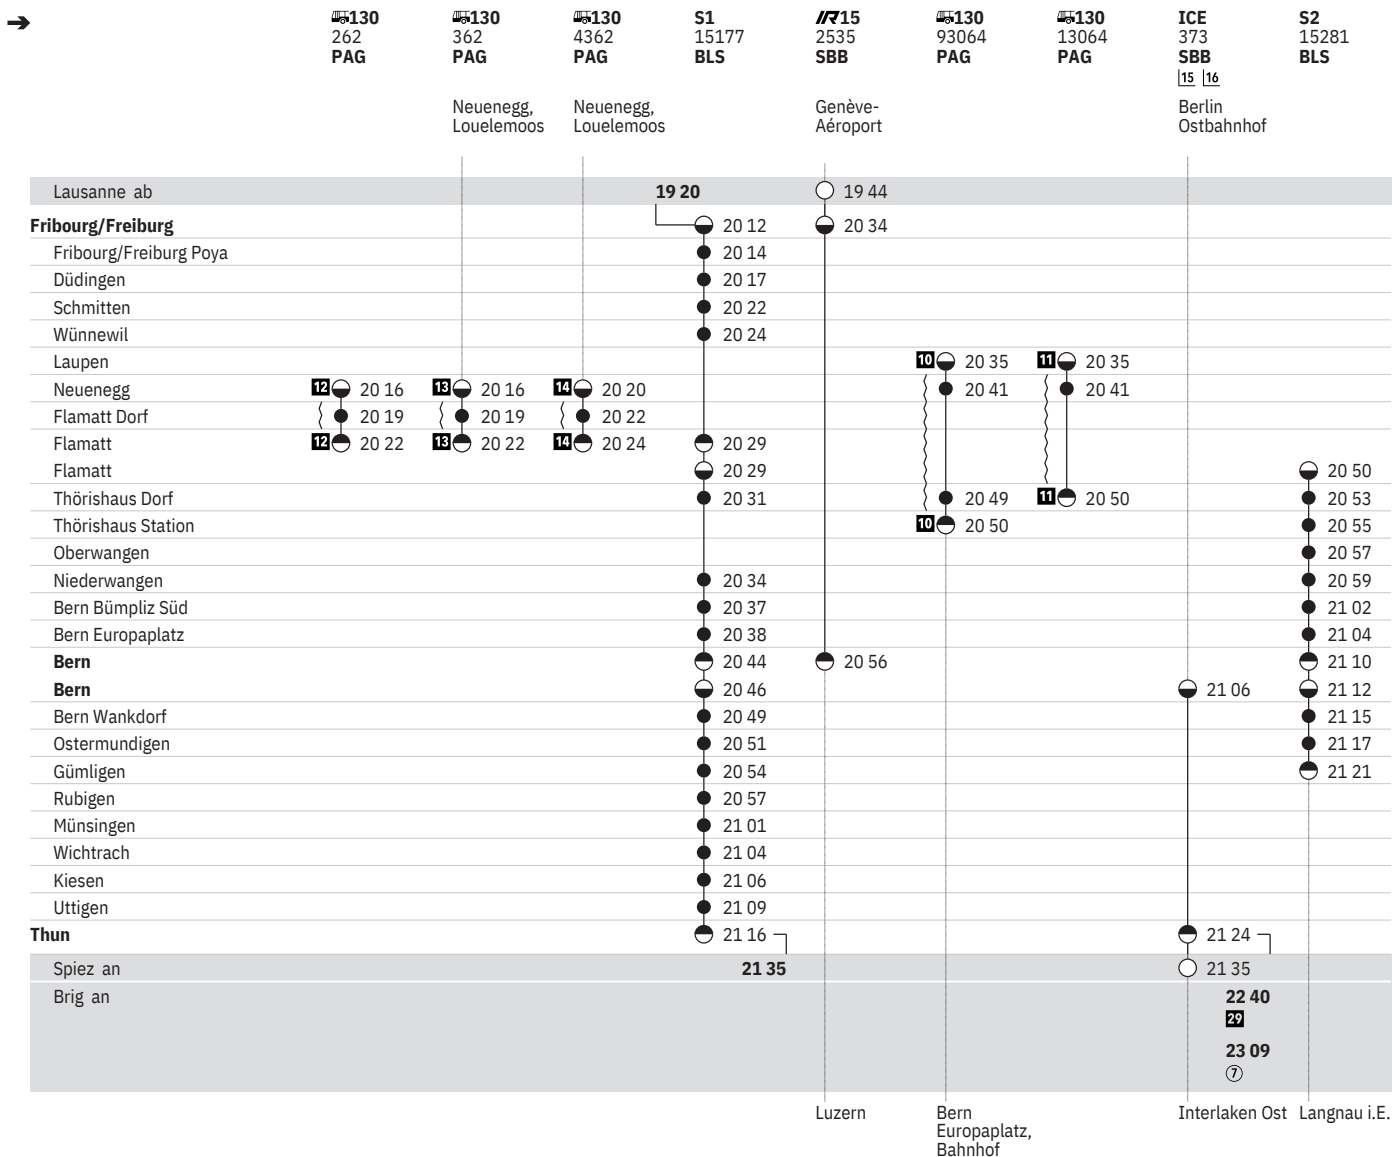

301 Fribourg/Freiburg – Bern – Thun (S-Bahn Bern, Linien S1, S2)

Stand: 15. April 2020