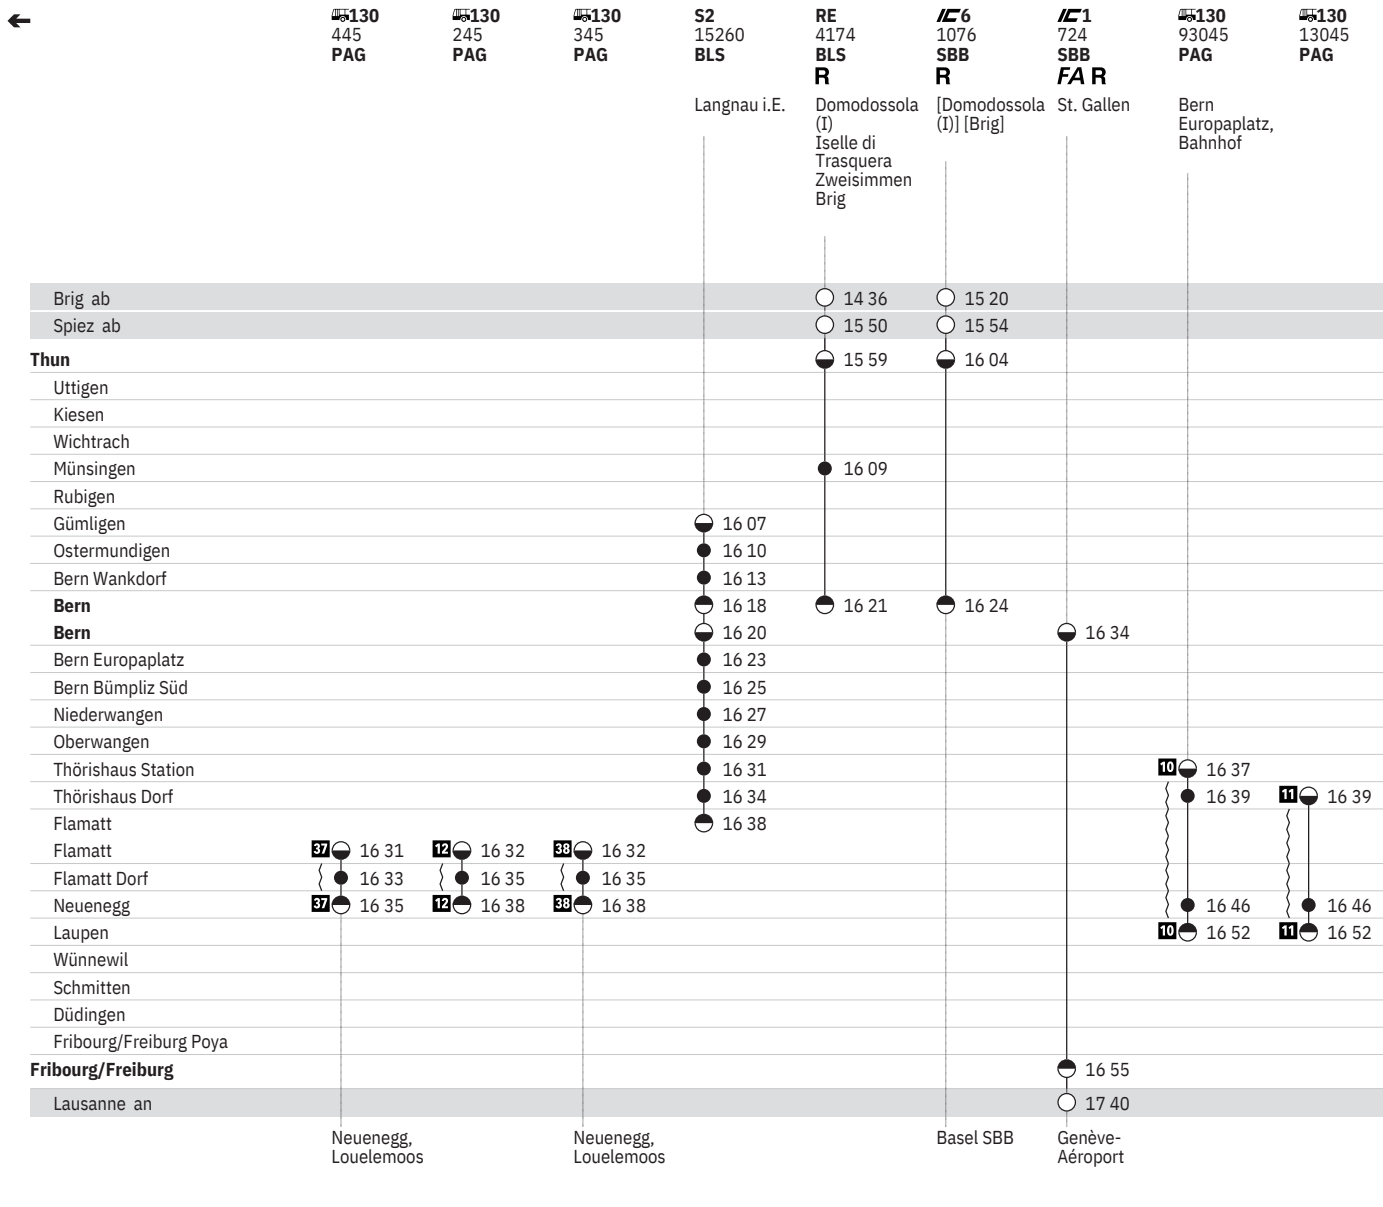

301 Thun – Bern – Fribourg/Freiburg (S-Bahn Bern, Linien S1, S2)

Stand: 15. April 2020