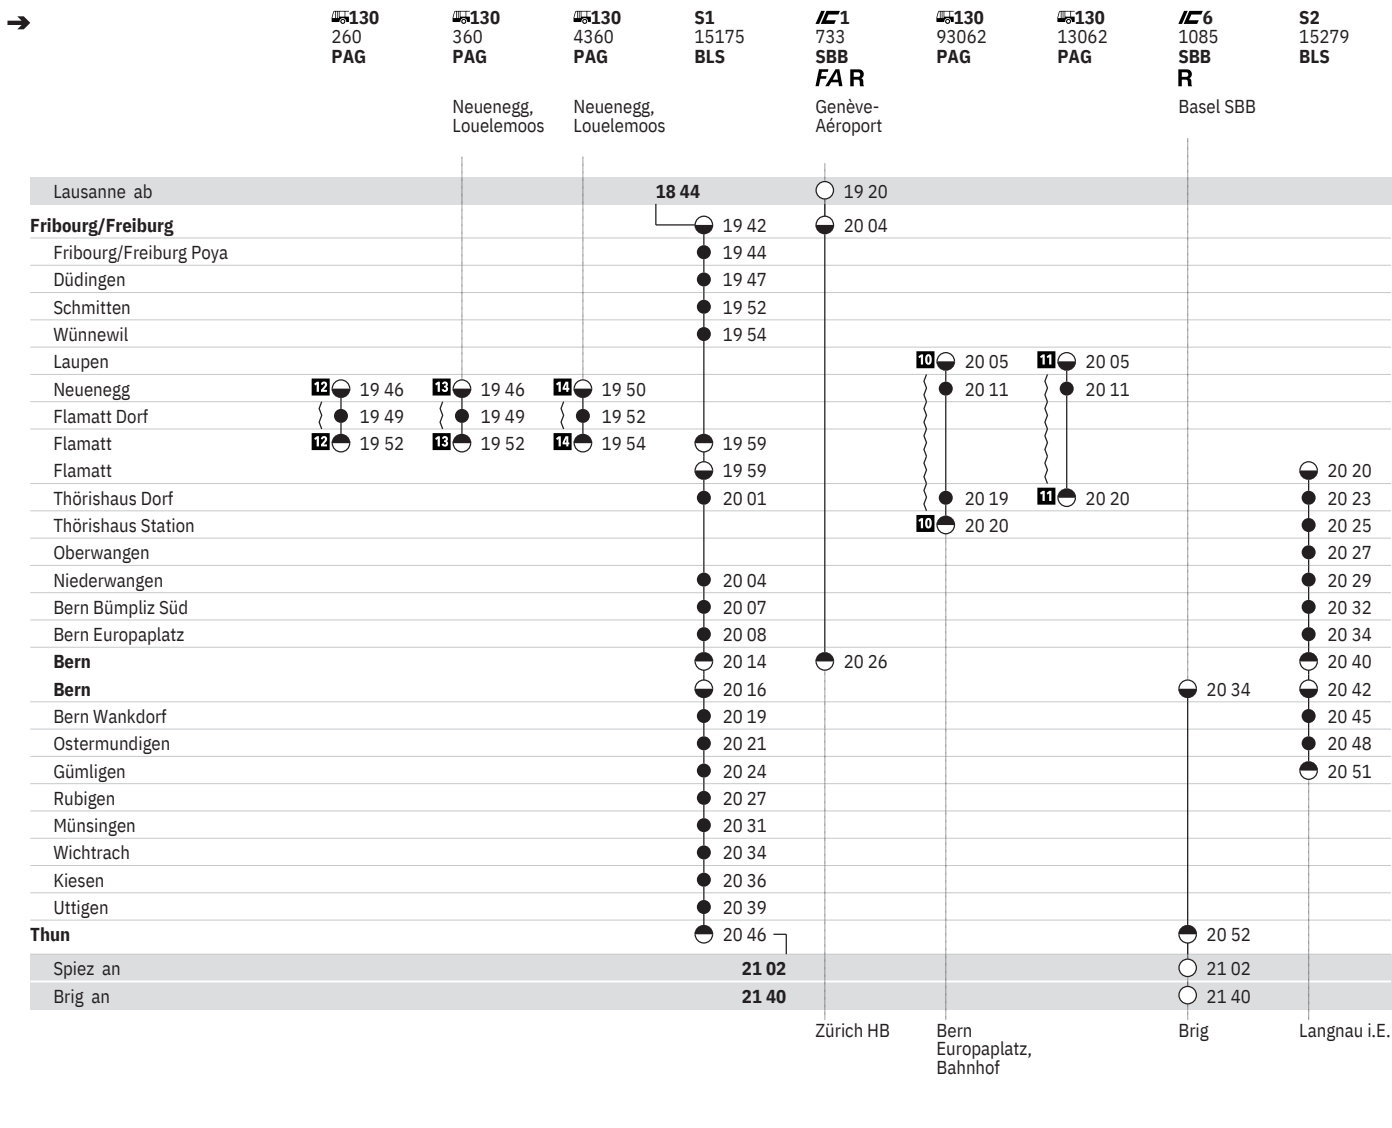

301 Fribourg/Freiburg – Bern – Thun (S-Bahn Bern, Linien S1, S2)

Stand: 15. April 2020