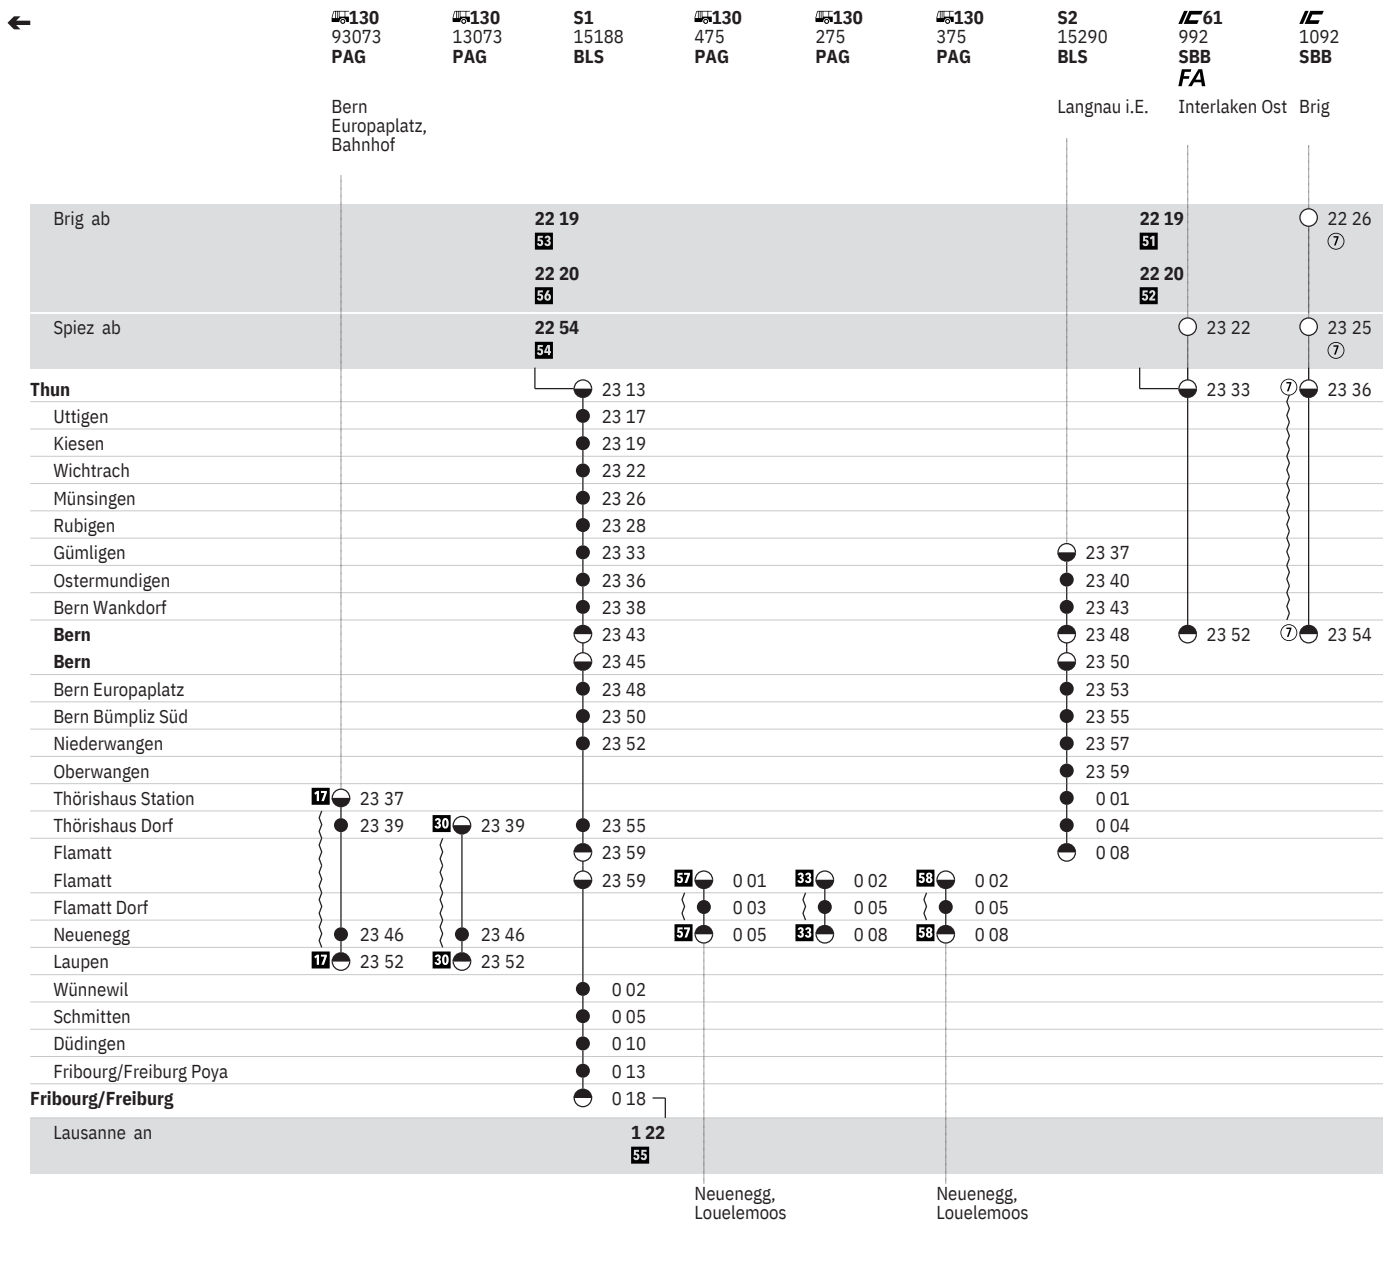

301 Thun – Bern – Fribourg/Freiburg (S-Bahn Bern, Linien S1, S2)

Stand: 15. April 2020