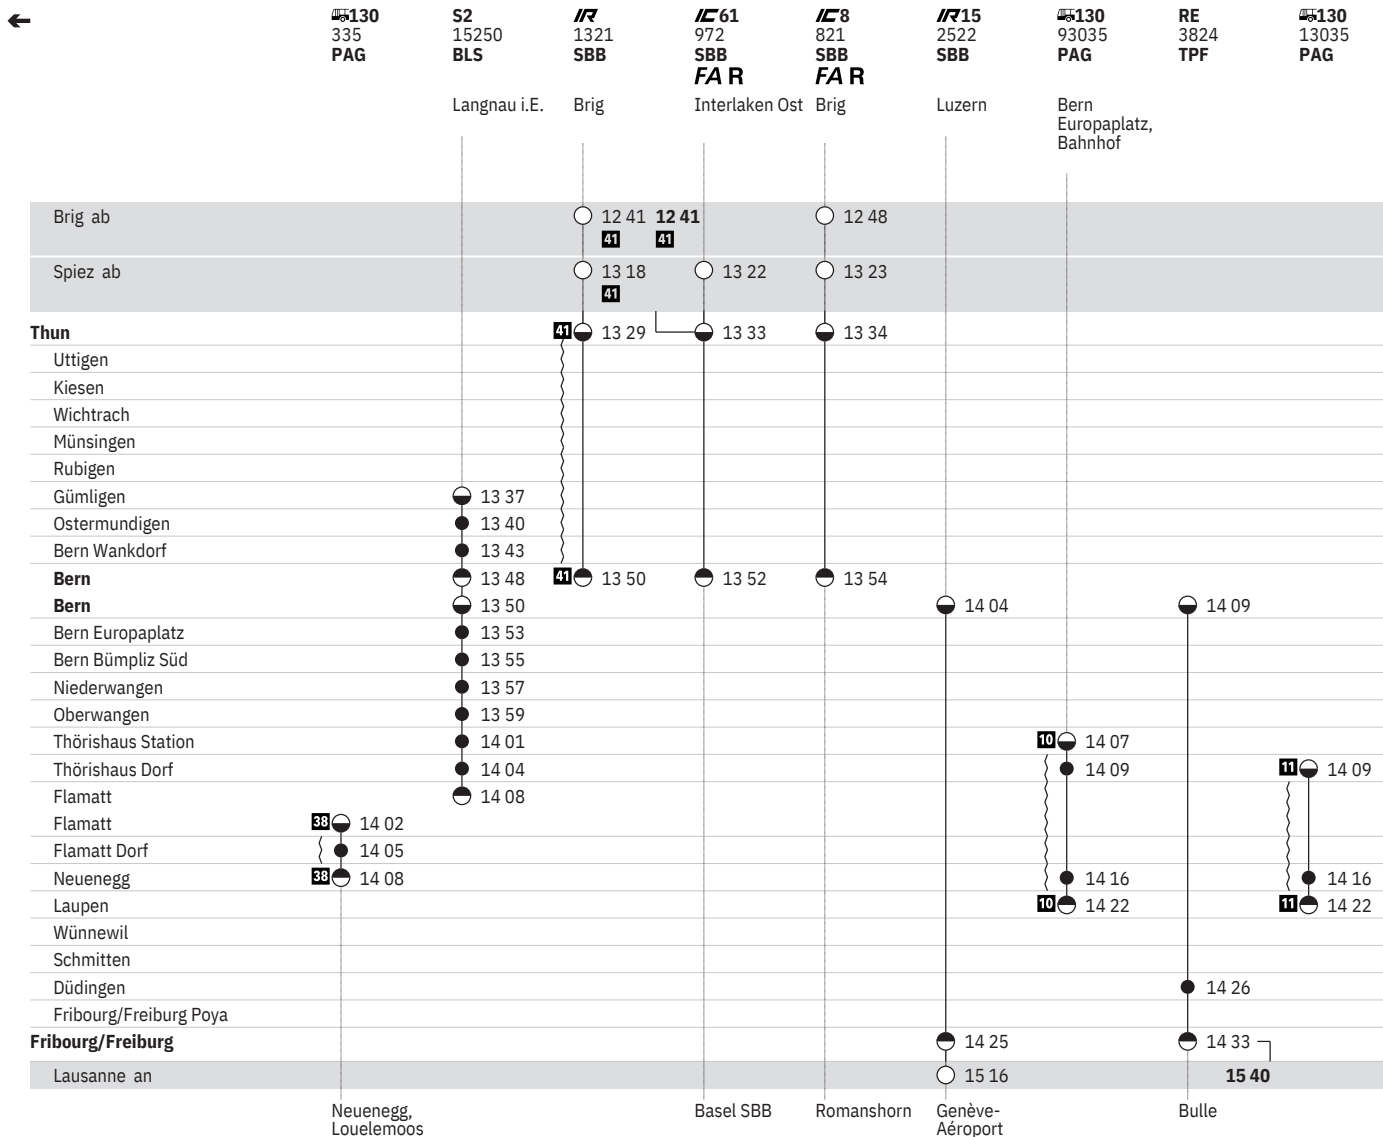

301 Thun – Bern – Fribourg/Freiburg (S-Bahn Bern, Linien S1, S2)

Stand: 15. April 2020