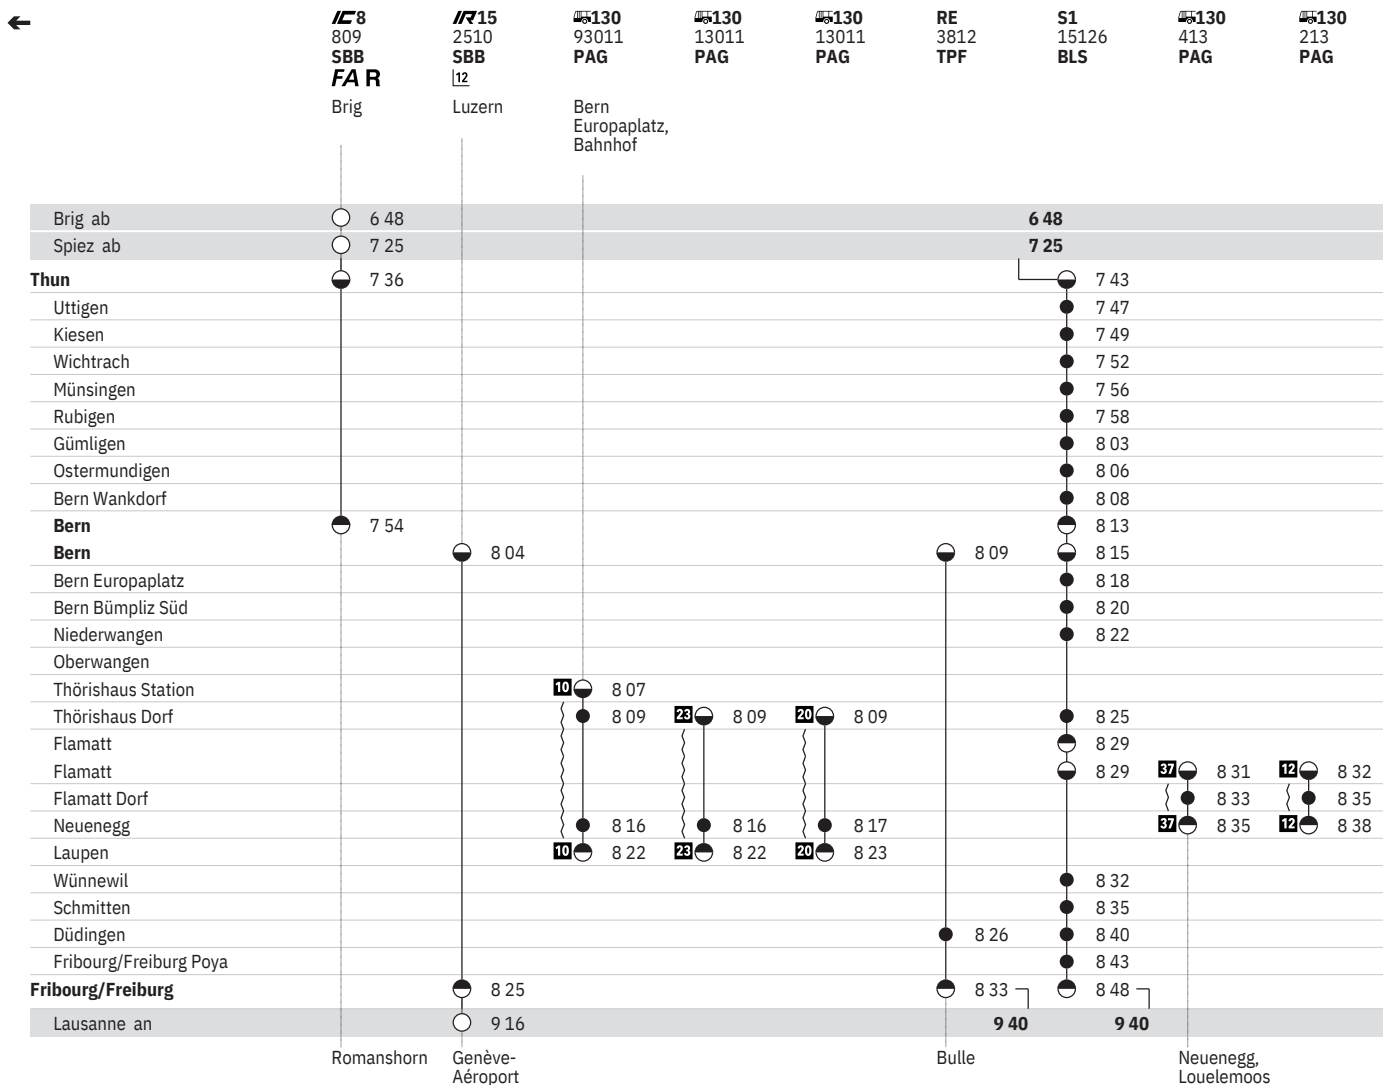

301 Thun – Bern – Fribourg/Freiburg (S-Bahn Bern, Linien S1, S2)

Stand: 15. April 2020