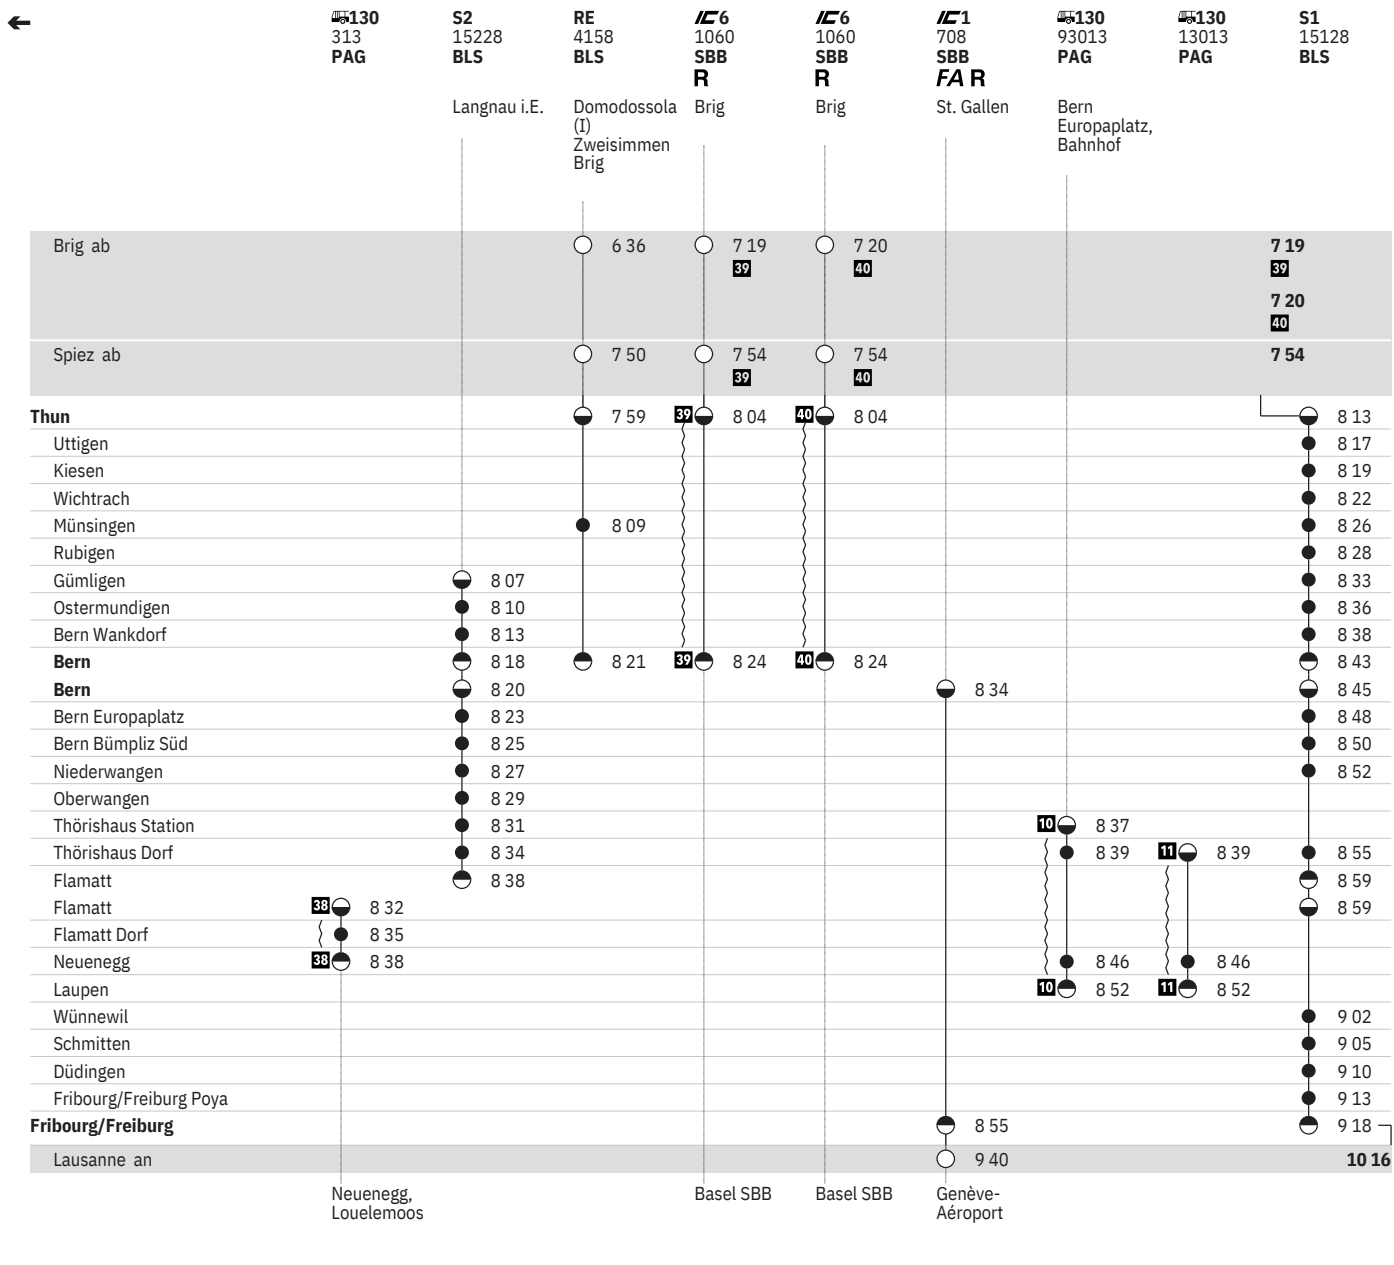

301 Thun – Bern – Fribourg/Freiburg (S-Bahn Bern, Linien S1, S2)

Stand: 15. April 2020