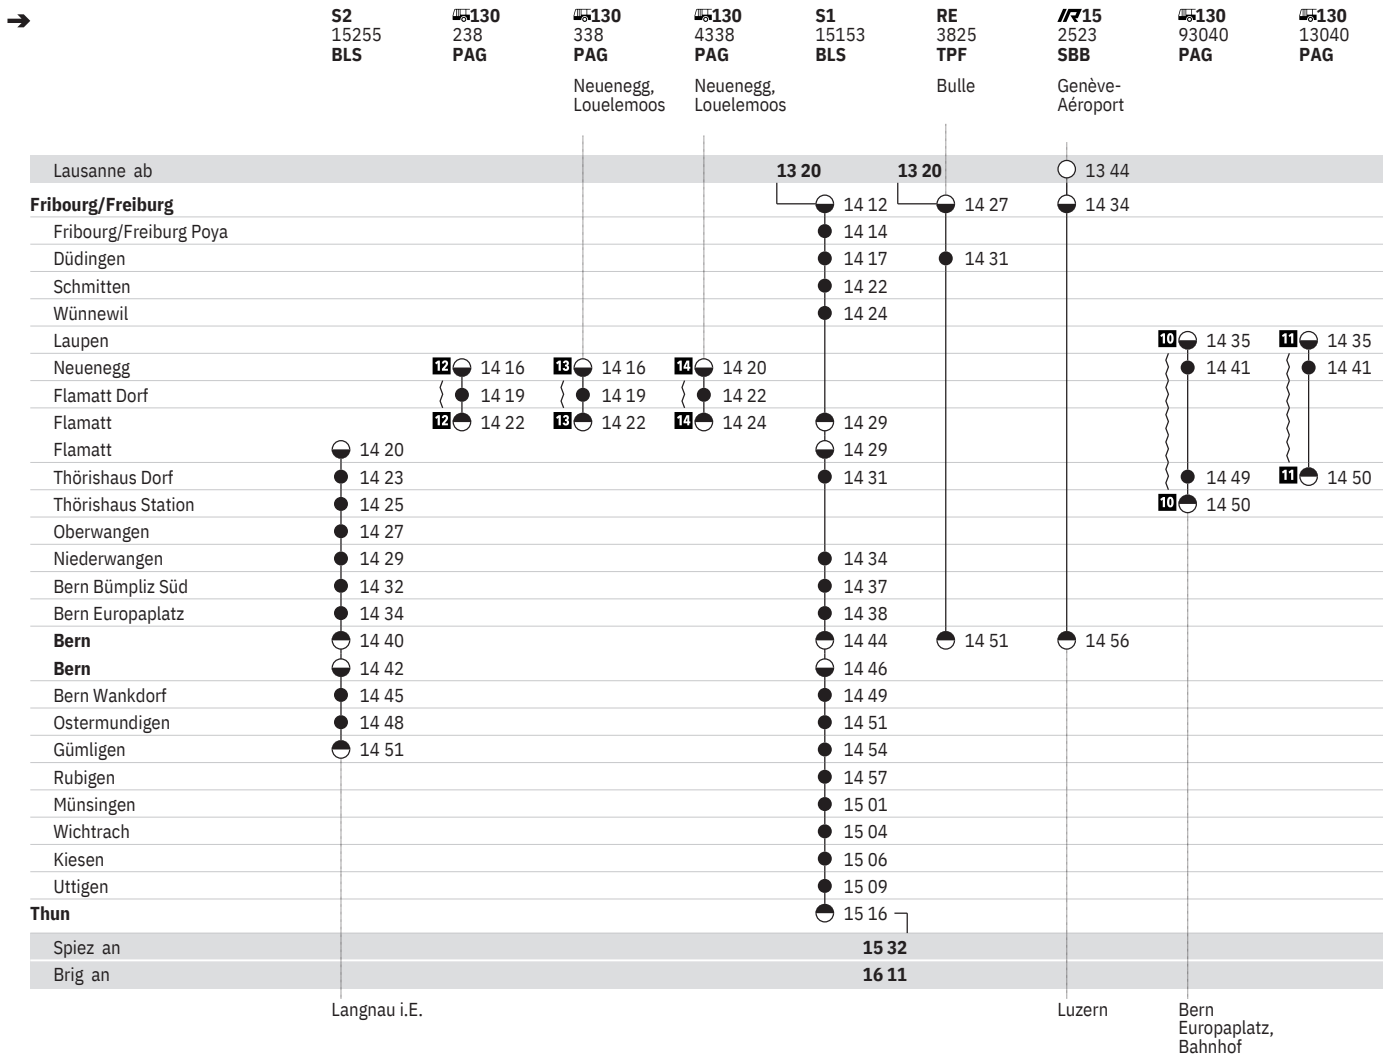

Stand: 15. April 2020

301 Fribourg/Freiburg – Bern – Thun (S-Bahn Bern, Linien S1, S2)  

Stand: 15. April 2020

301 Fribourg/Freiburg – Bern – Thun (S-Bahn Bern, Linien S1, S2)  

Stand: 15. April 2020

301 Fribourg/Freiburg – Bern – Thun (S-Bahn Bern, Linien S1, S2)  