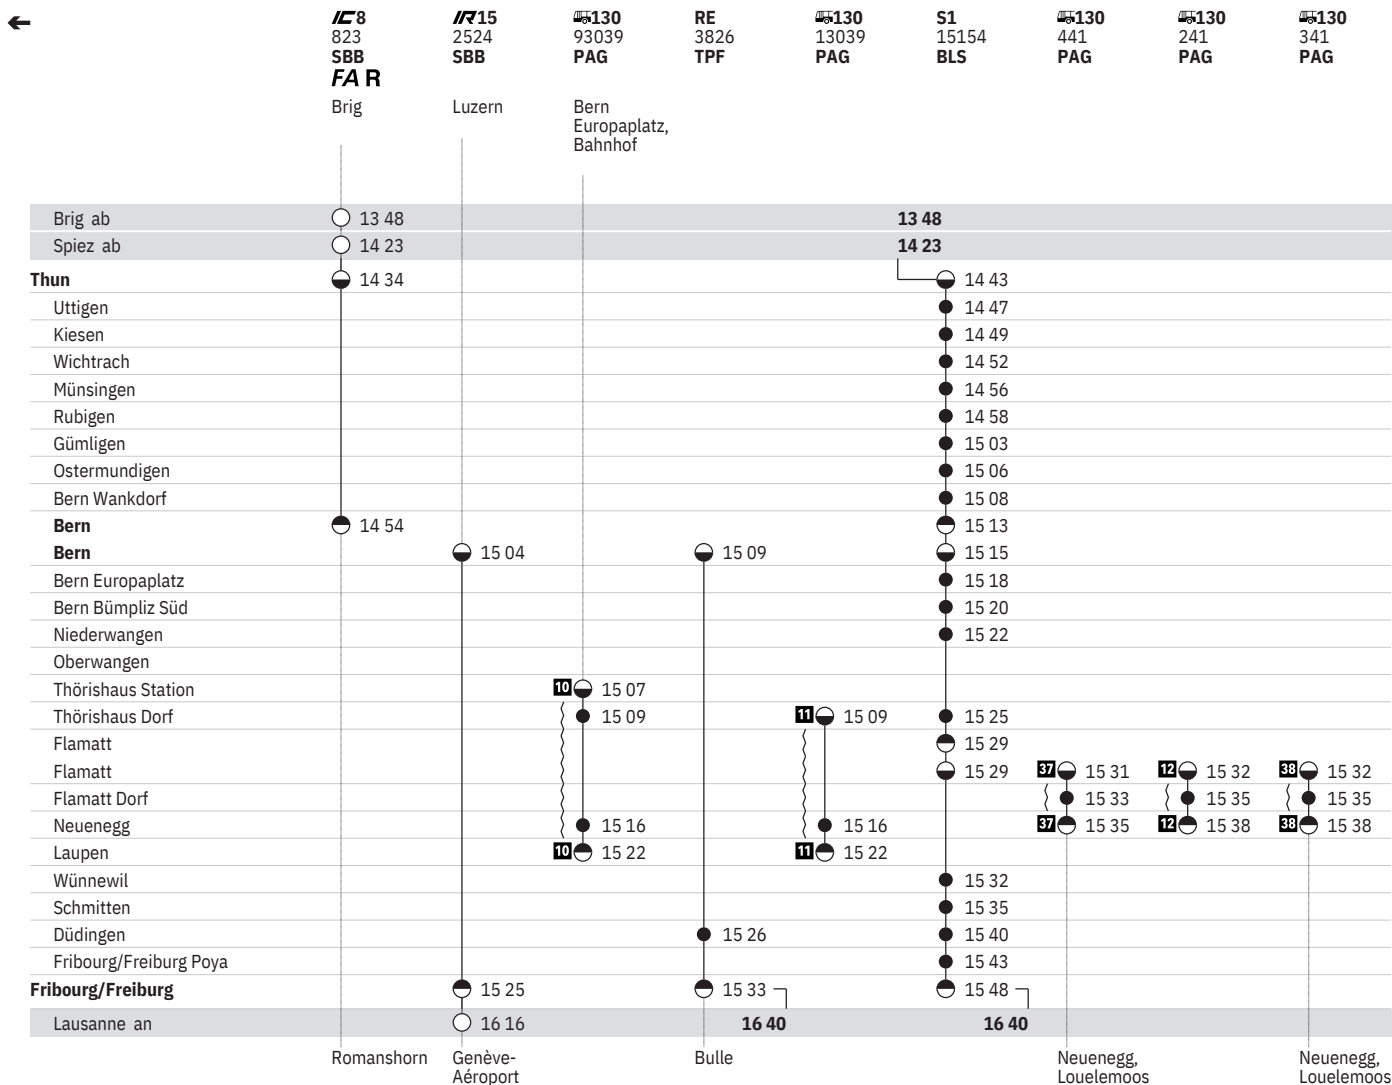

301 Thun – Bern – Fribourg/Freiburg (S-Bahn Bern, Linien S1, S2)

Stand: 15. April 2020