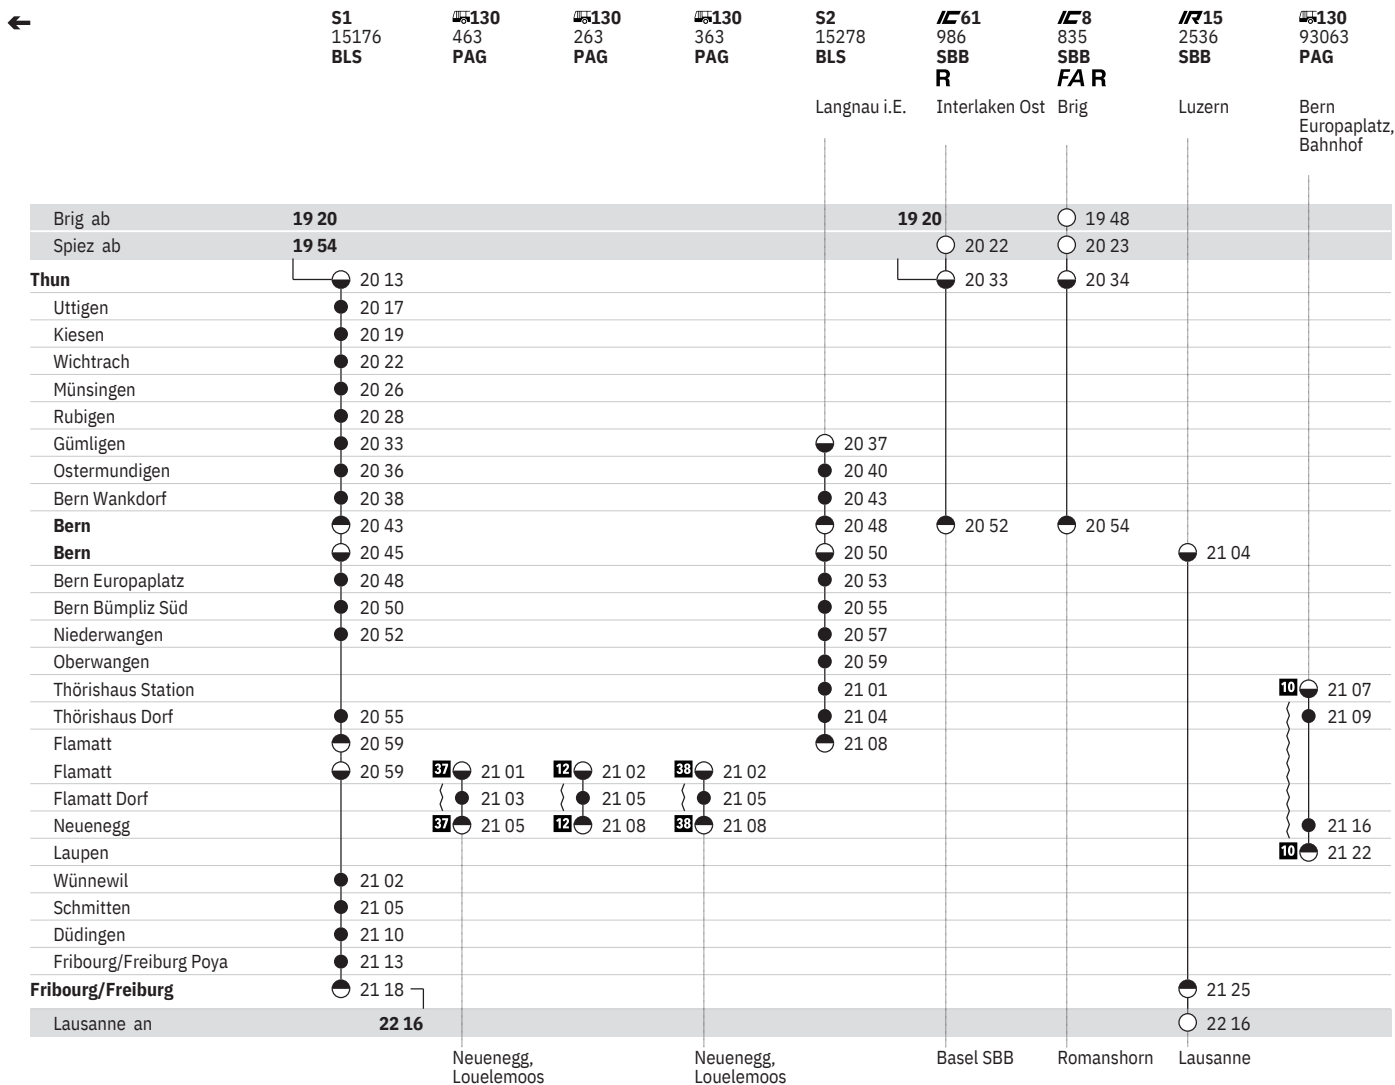

301 Thun – Bern – Fribourg/Freiburg (S-Bahn Bern, Linien S1, S2)

Stand: 15. April 2020