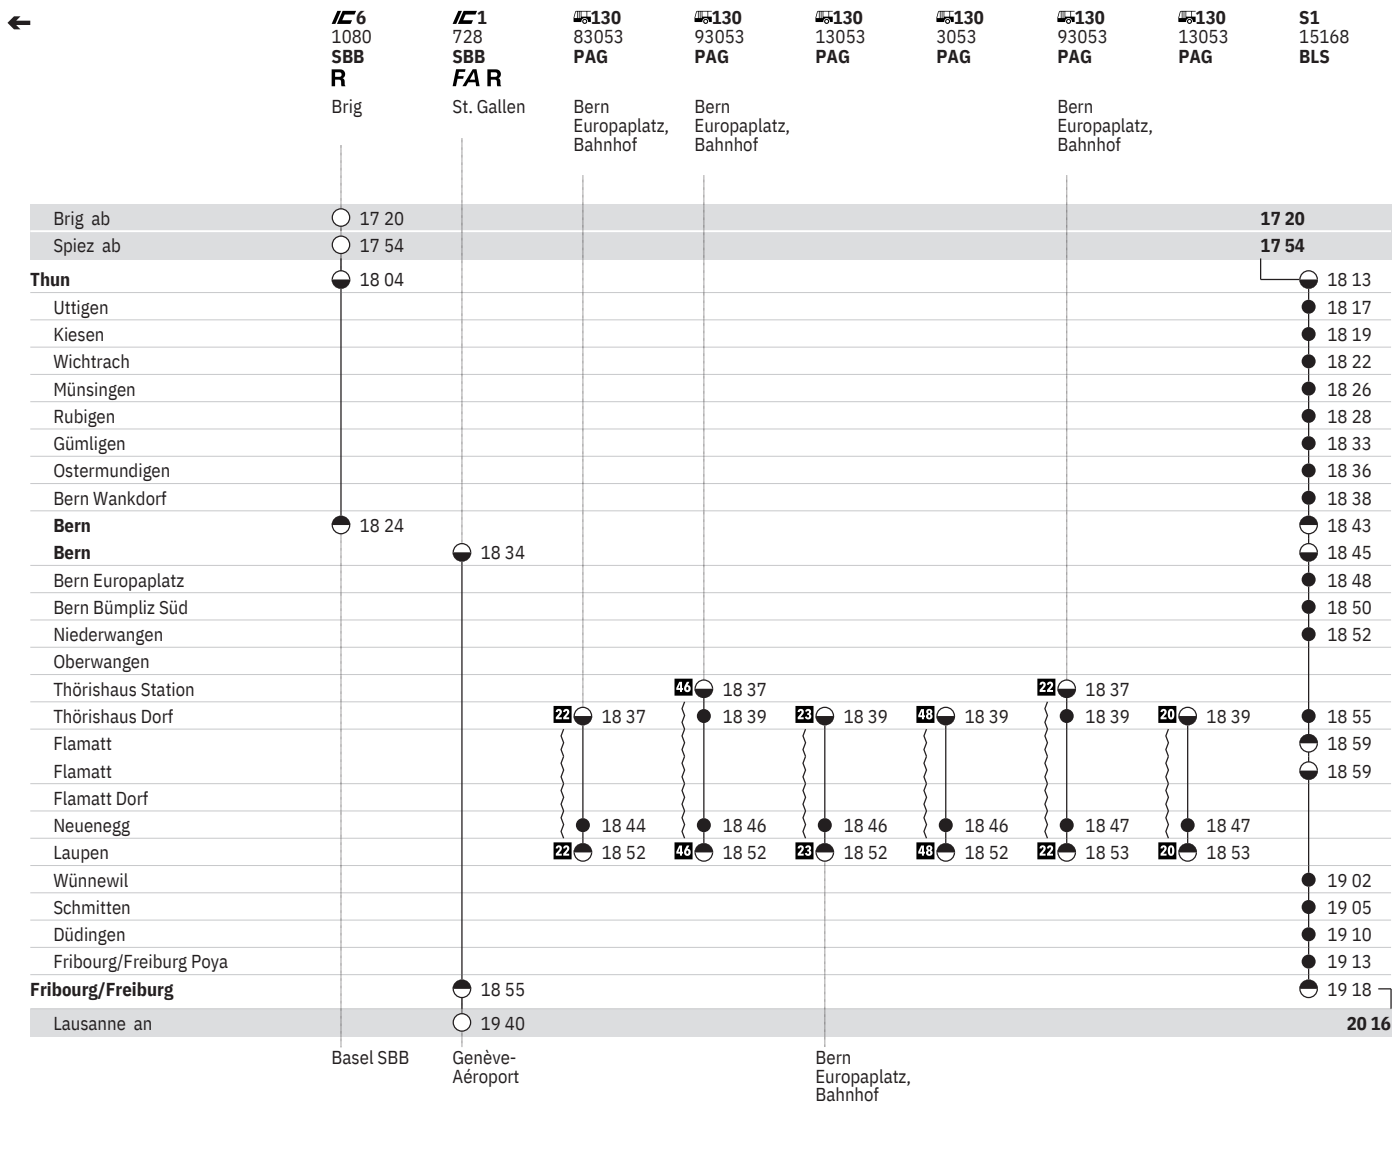

301 Thun – Bern – Fribourg/Freiburg (S-Bahn Bern, Linien S1, S2)

Stand: 15. April 2020