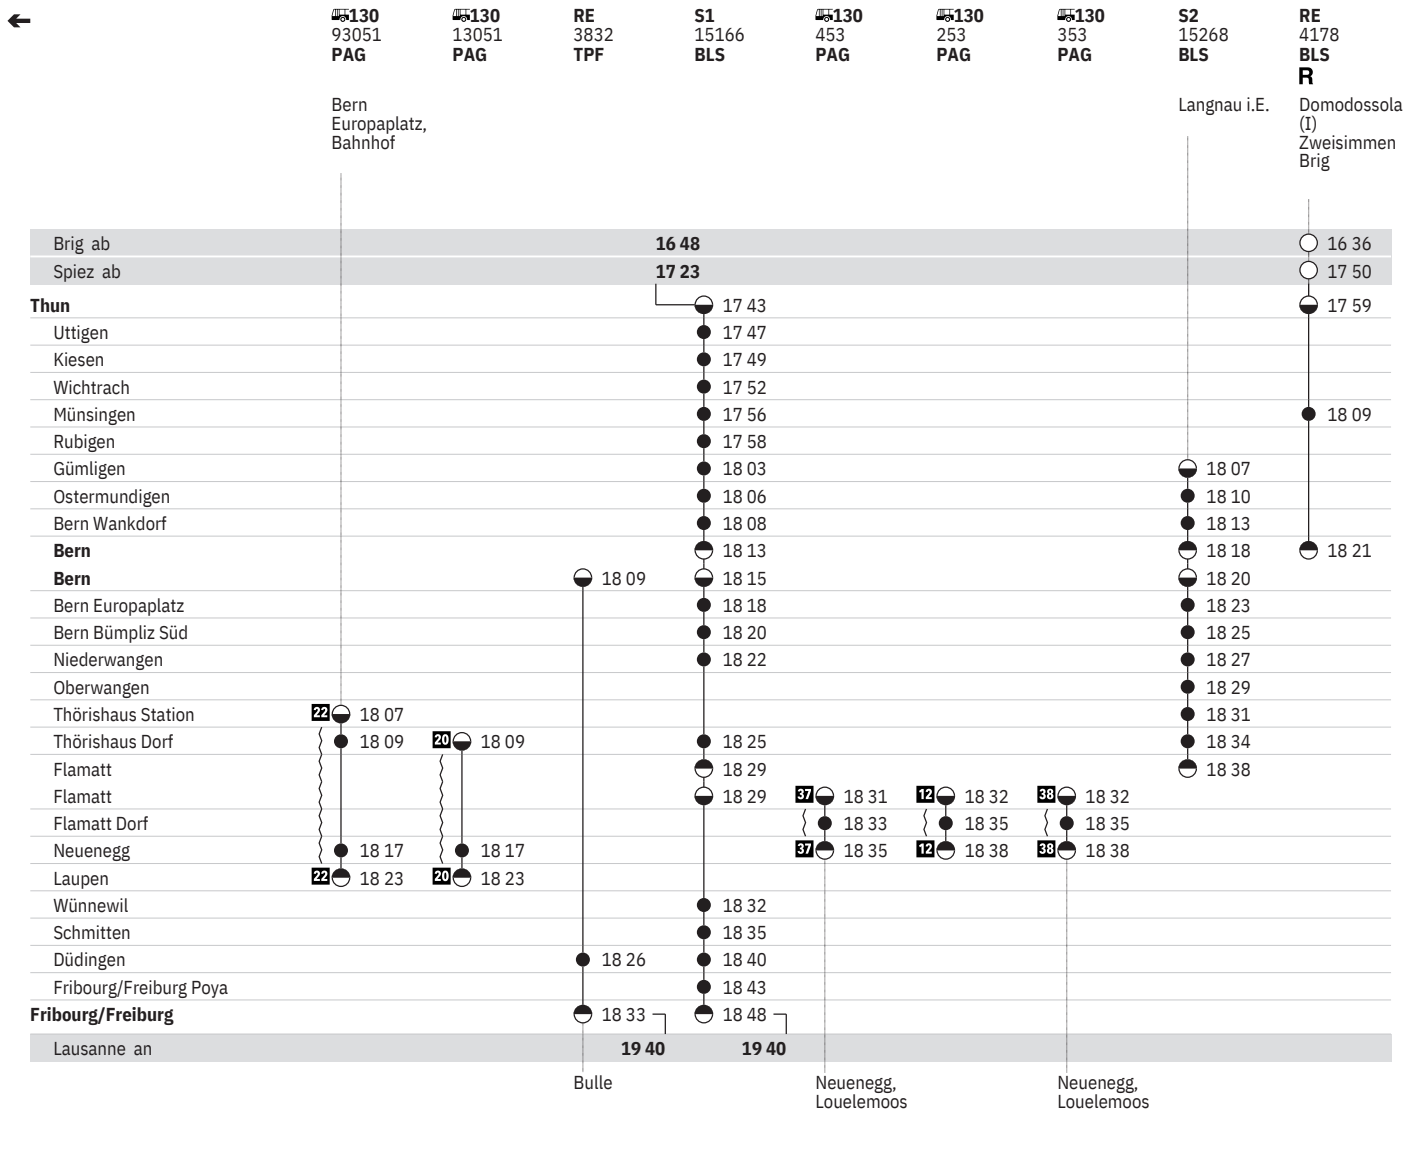

301 Thun – Bern – Fribourg/Freiburg (S-Bahn Bern, Linien S1, S2)

Stand: 15. April 2020