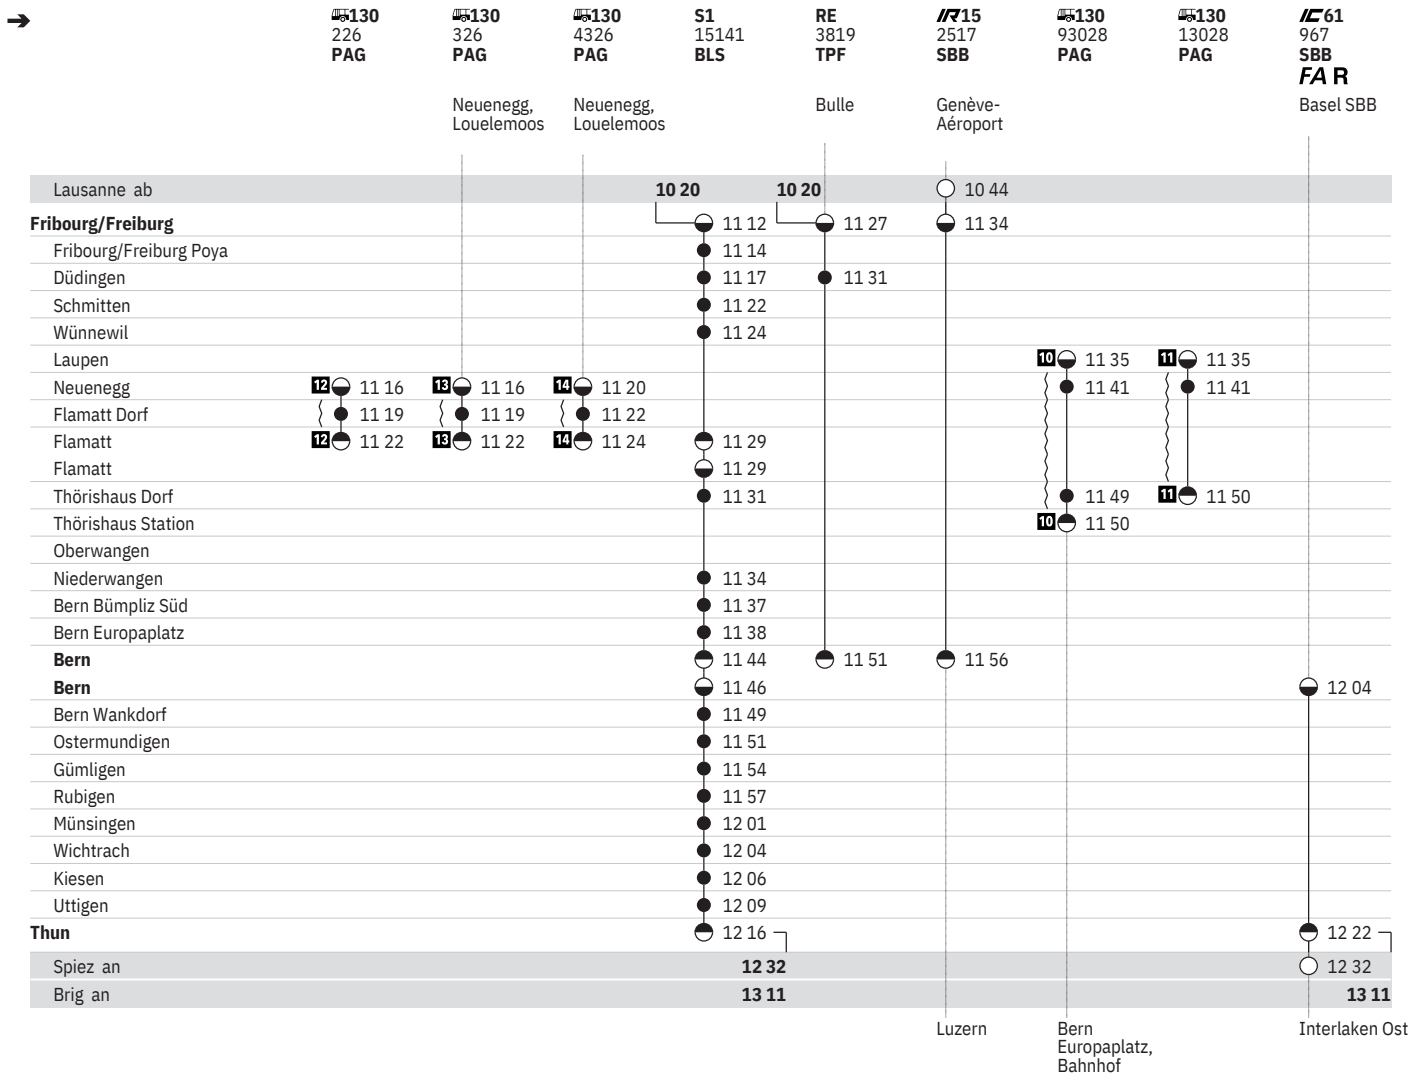

301 Fribourg/Freiburg – Bern – Thun (S-Bahn Bern, Linien S1, S2)

Stand: 15. April 2020