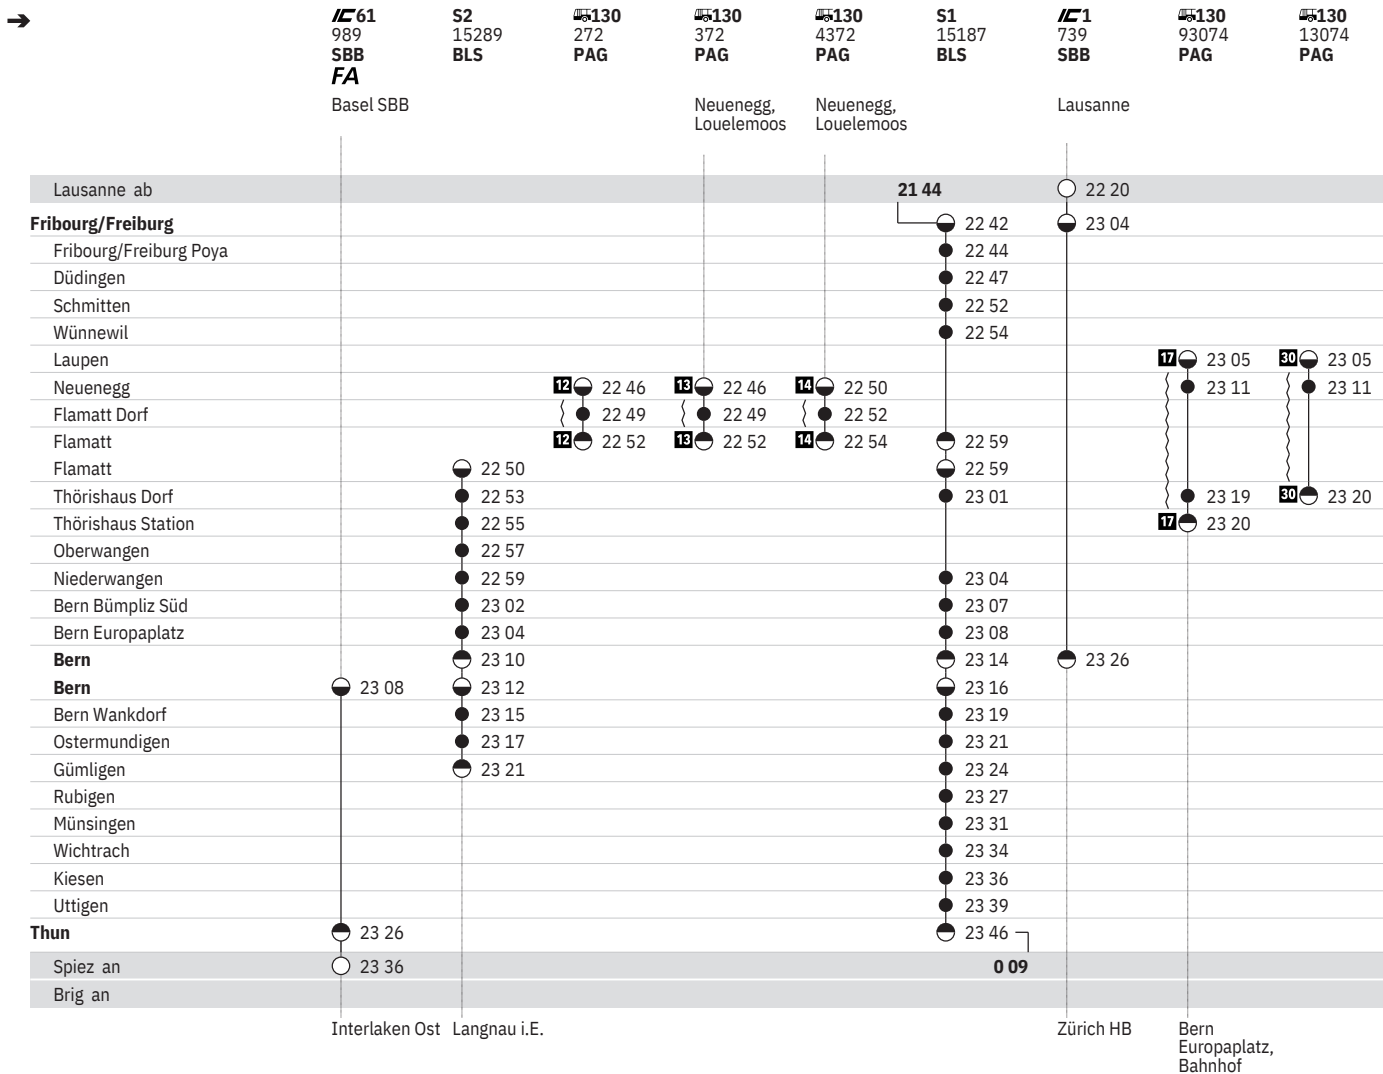

301 Fribourg/Freiburg – Bern – Thun (S-Bahn Bern, Linien S1, S2)

Stand: 15. April 2020