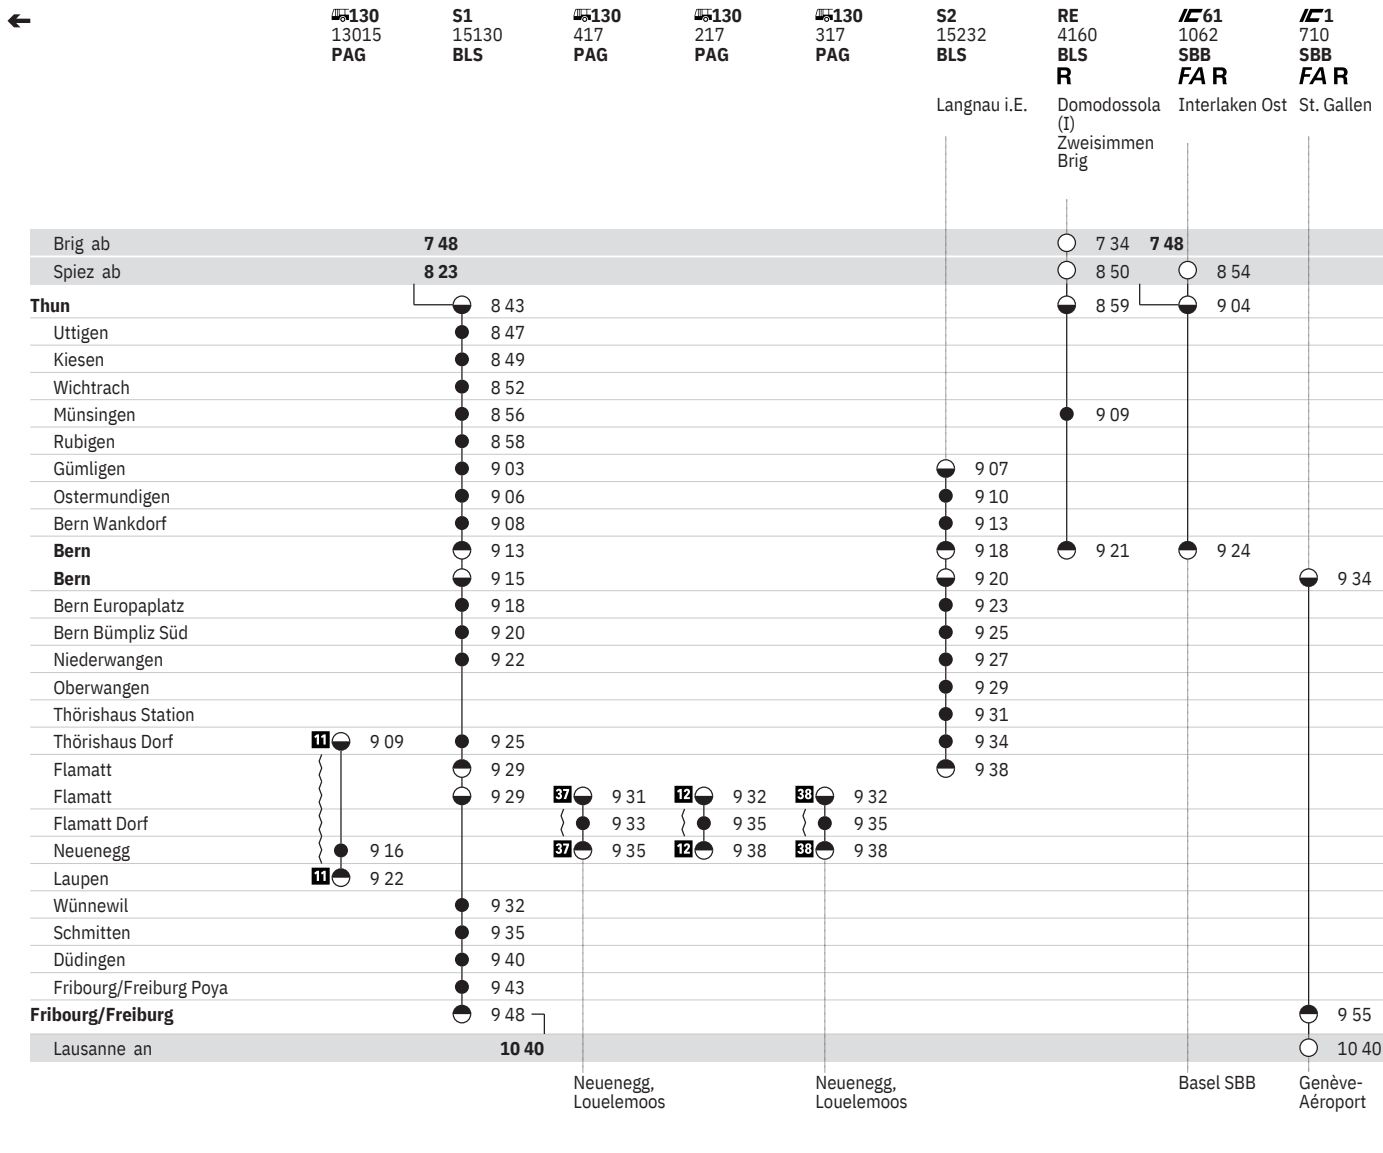

301 Thun – Bern – Fribourg/Freiburg (S-Bahn Bern, Linien S1, S2)

Stand: 15. April 2020