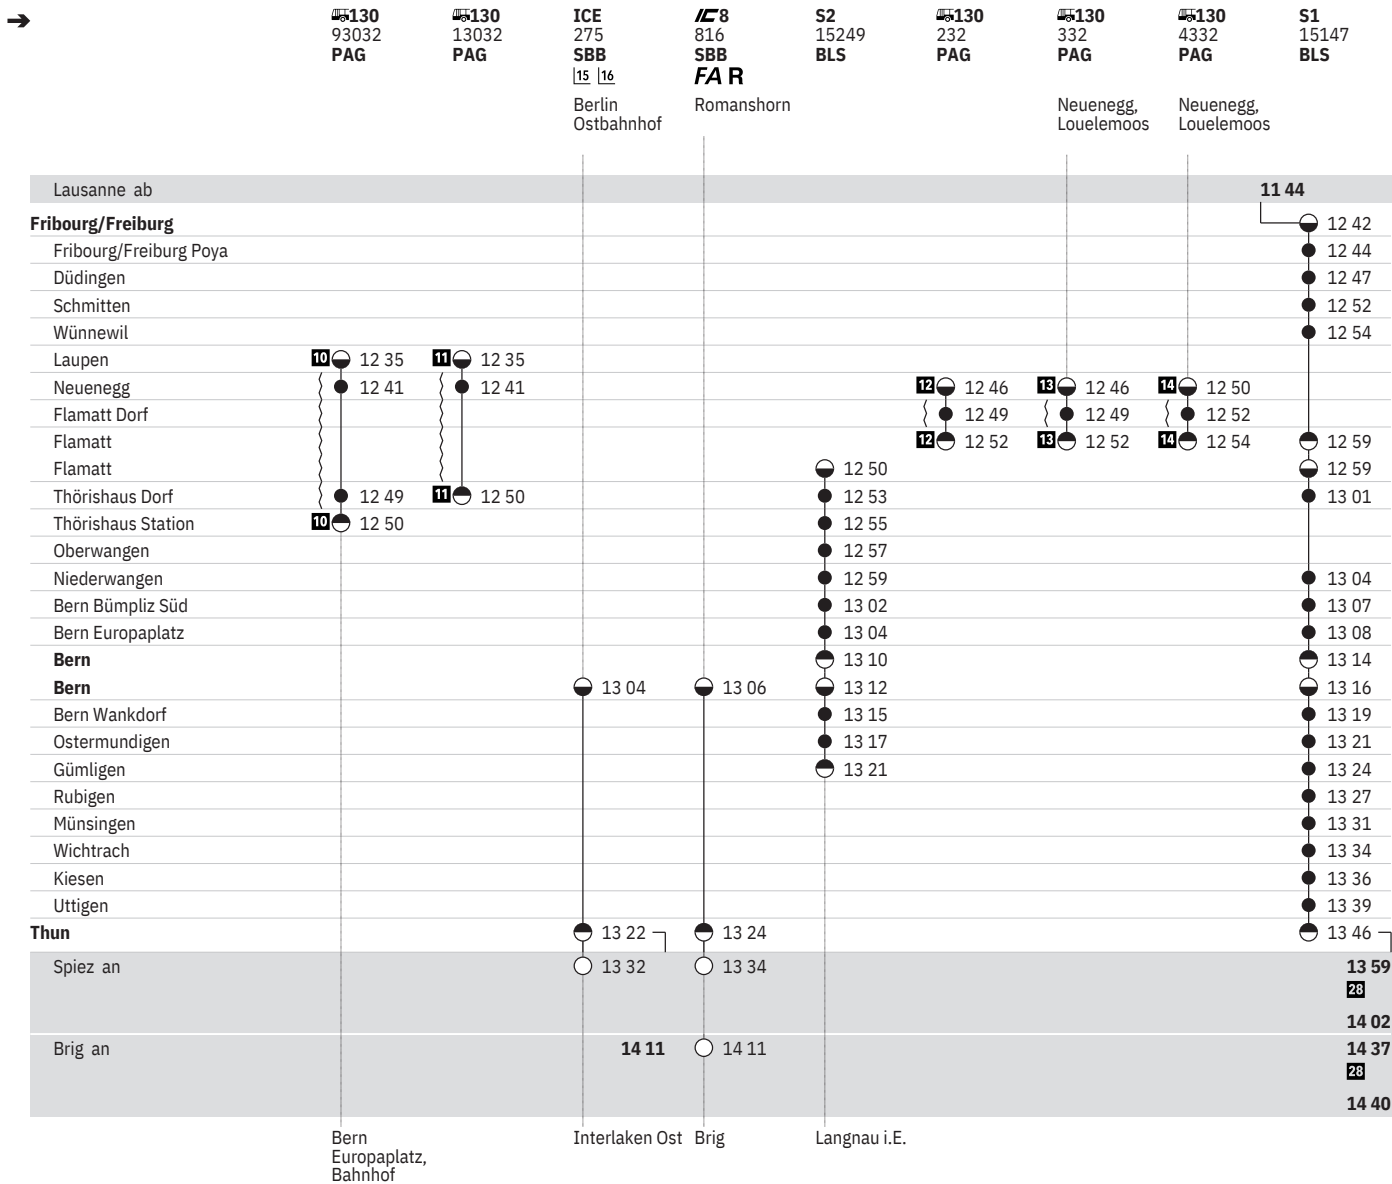

301 Fribourg/Freiburg – Bern – Thun (S-Bahn Bern, Linien S1, S2)

Stand: 15. April 2020