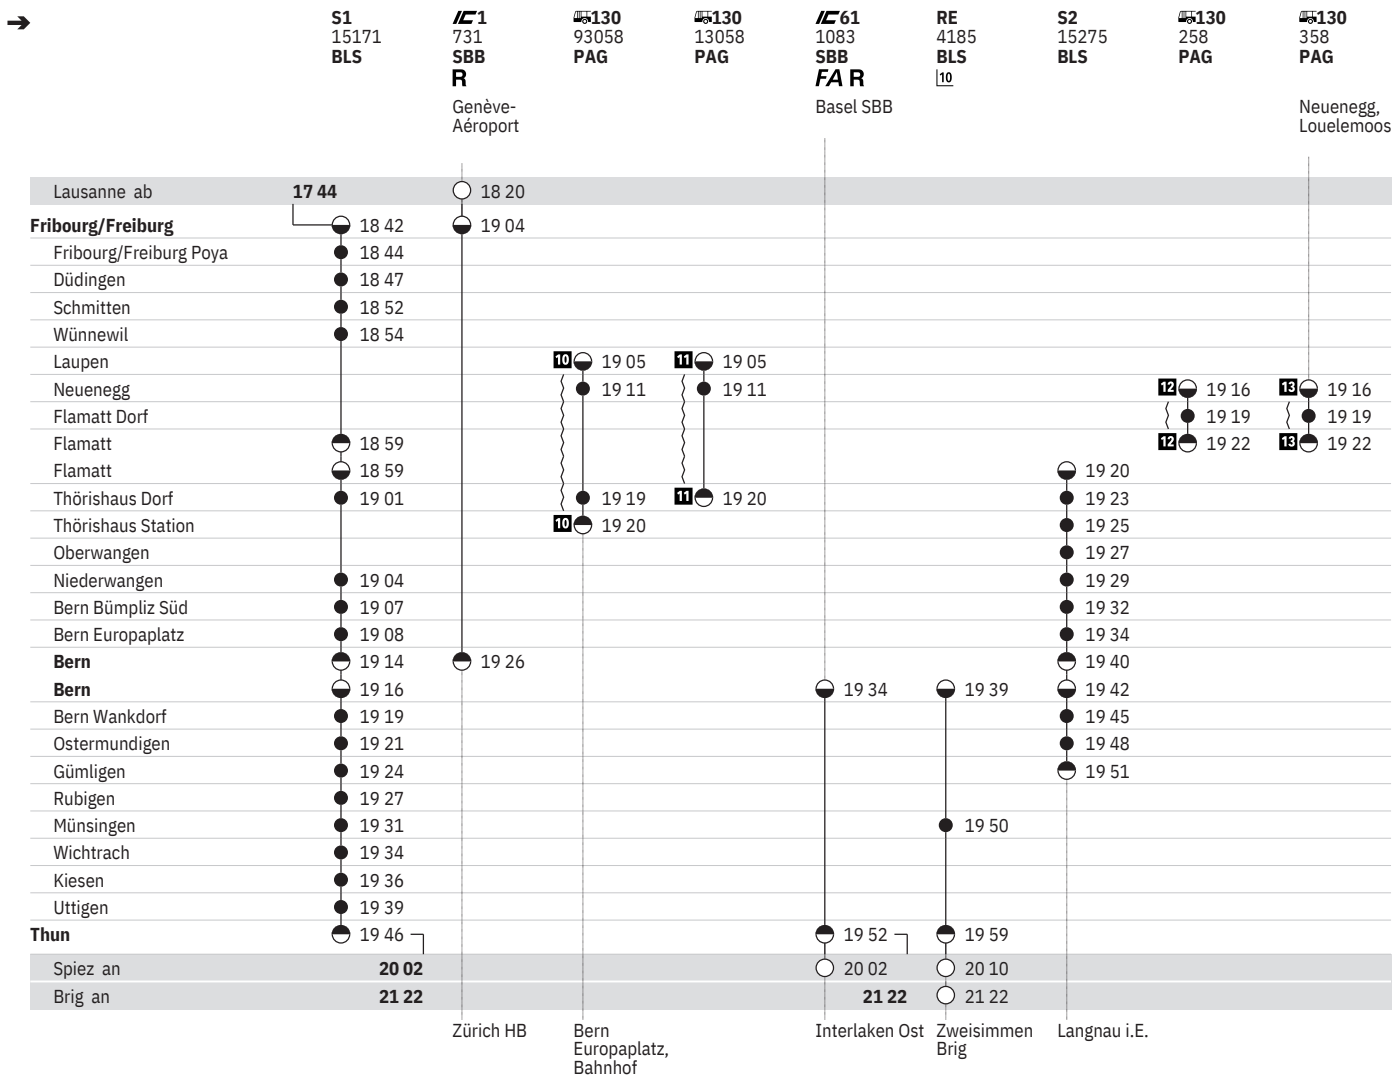

301 Fribourg/Freiburg – Bern – Thun (S-Bahn Bern, Linien S1, S2)

Stand: 15. April 2020