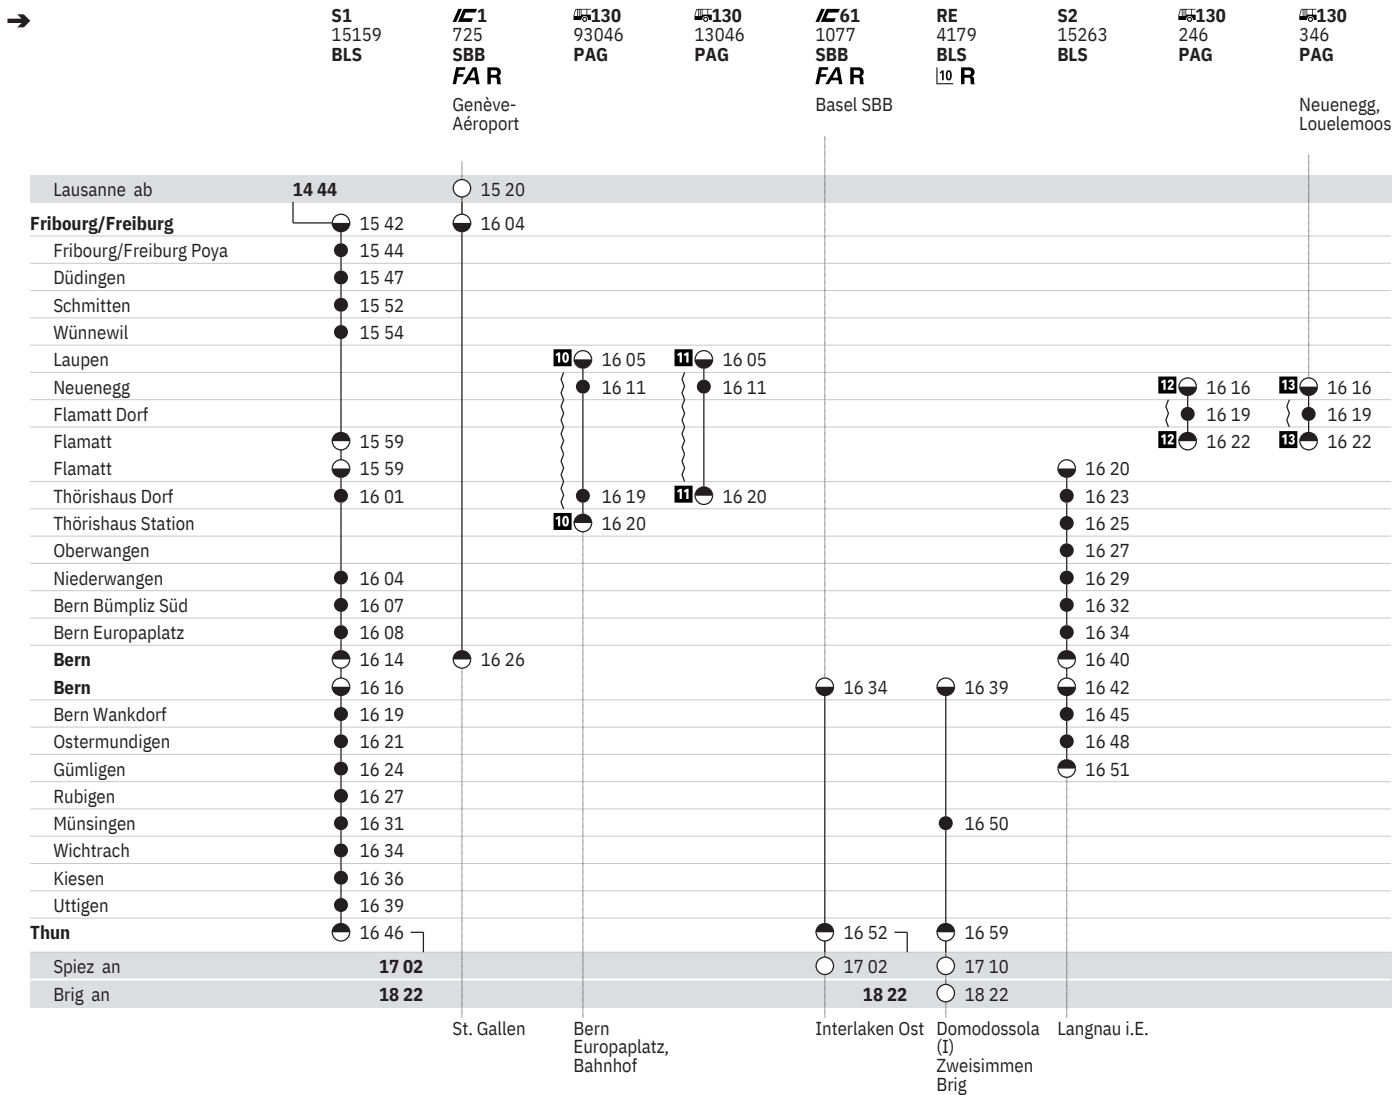

301 Fribourg/Freiburg – Bern – Thun (S-Bahn Bern, Linien S1, S2)

Stand: 15. April 2020