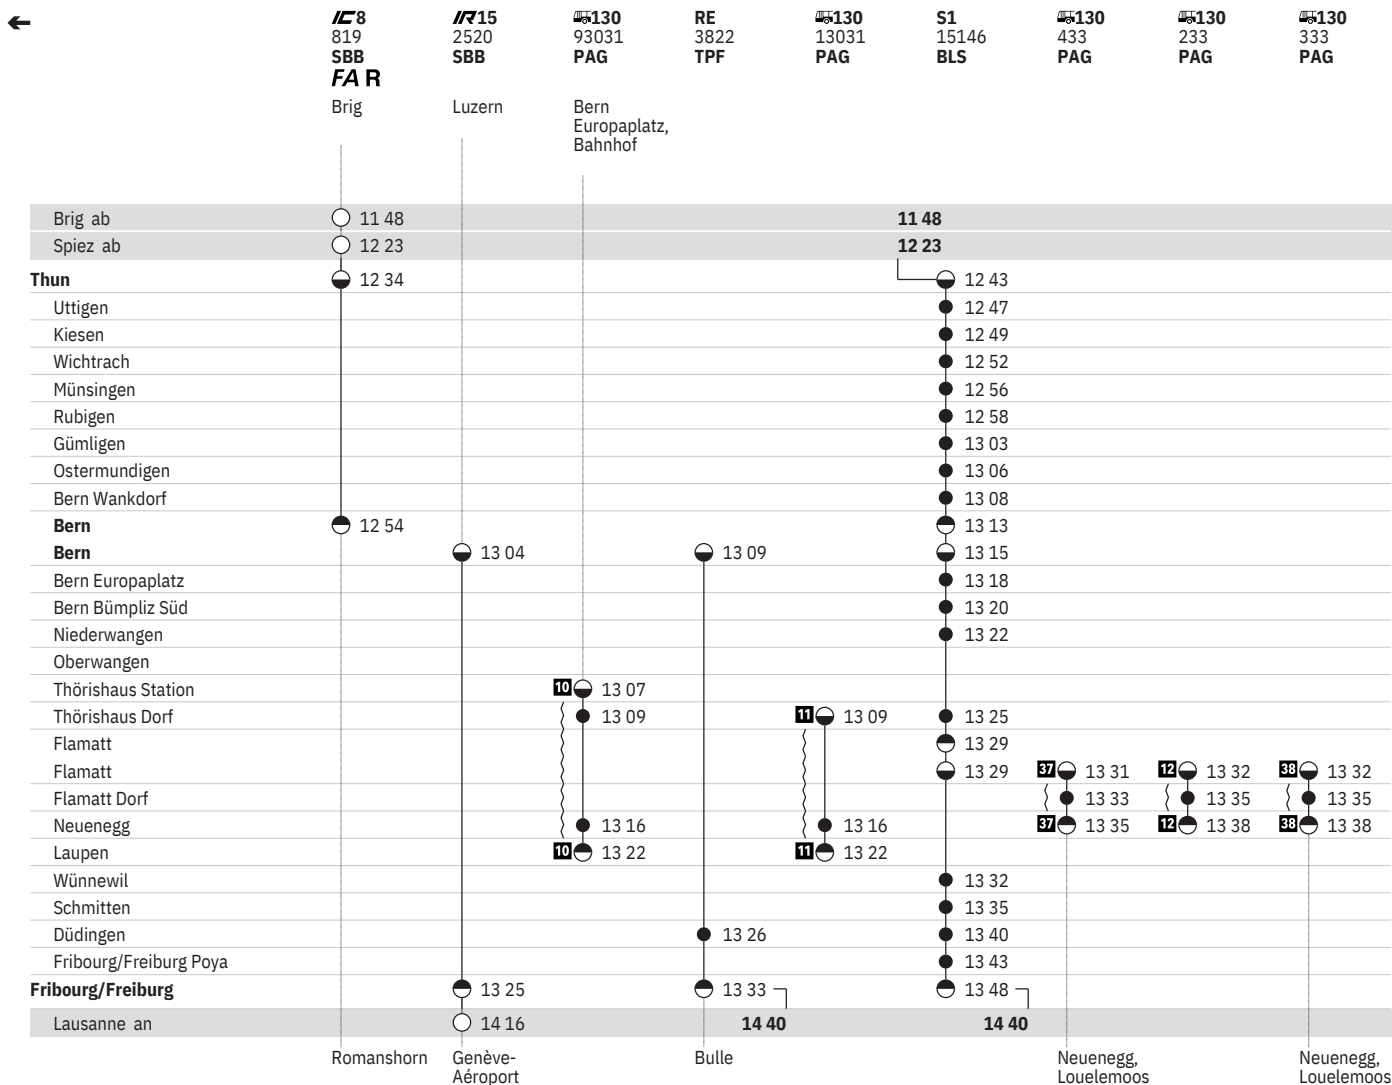

301 Thun – Bern – Fribourg/Freiburg (S-Bahn Bern, Linien S1, S2)

Stand: 15. April 2020