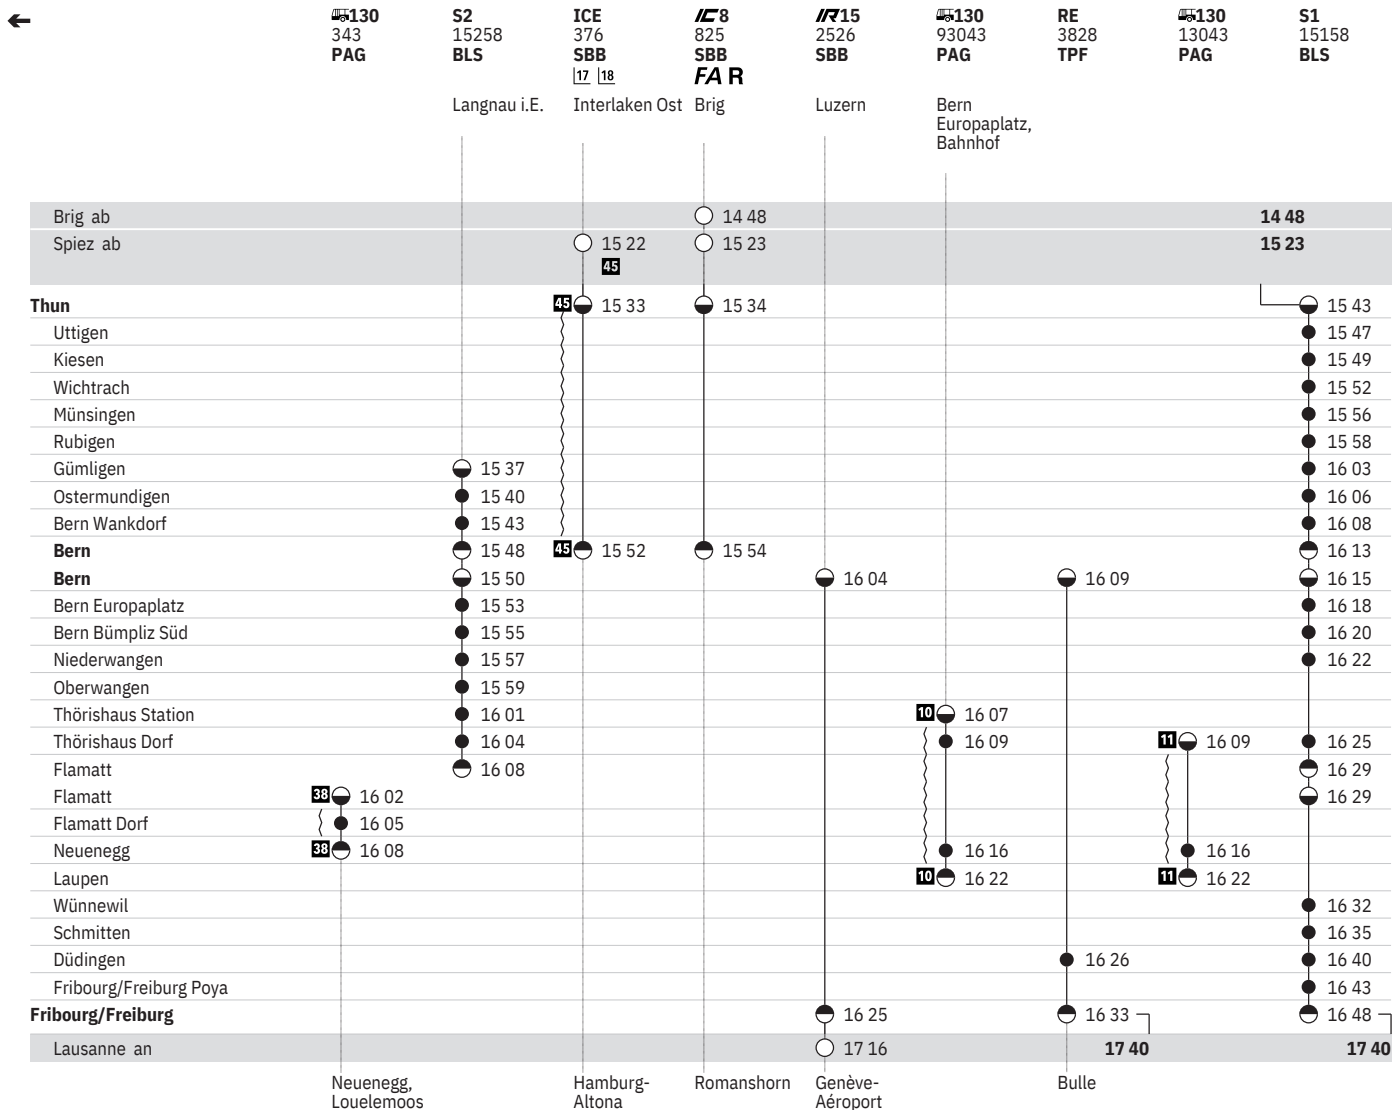

Stand: 15. April 2020

301 Thun – Bern – Fribourg/Freiburg (S-Bahn Bern, Linien S1, S2)  

Stand: 15. April 2020

301 Thun – Bern – Fribourg/Freiburg (S-Bahn Bern, Linien S1, S2)  

Stand: 15. April 2020

301 Thun – Bern – Fribourg/Freiburg (S-Bahn Bern, Linien S1, S2)  