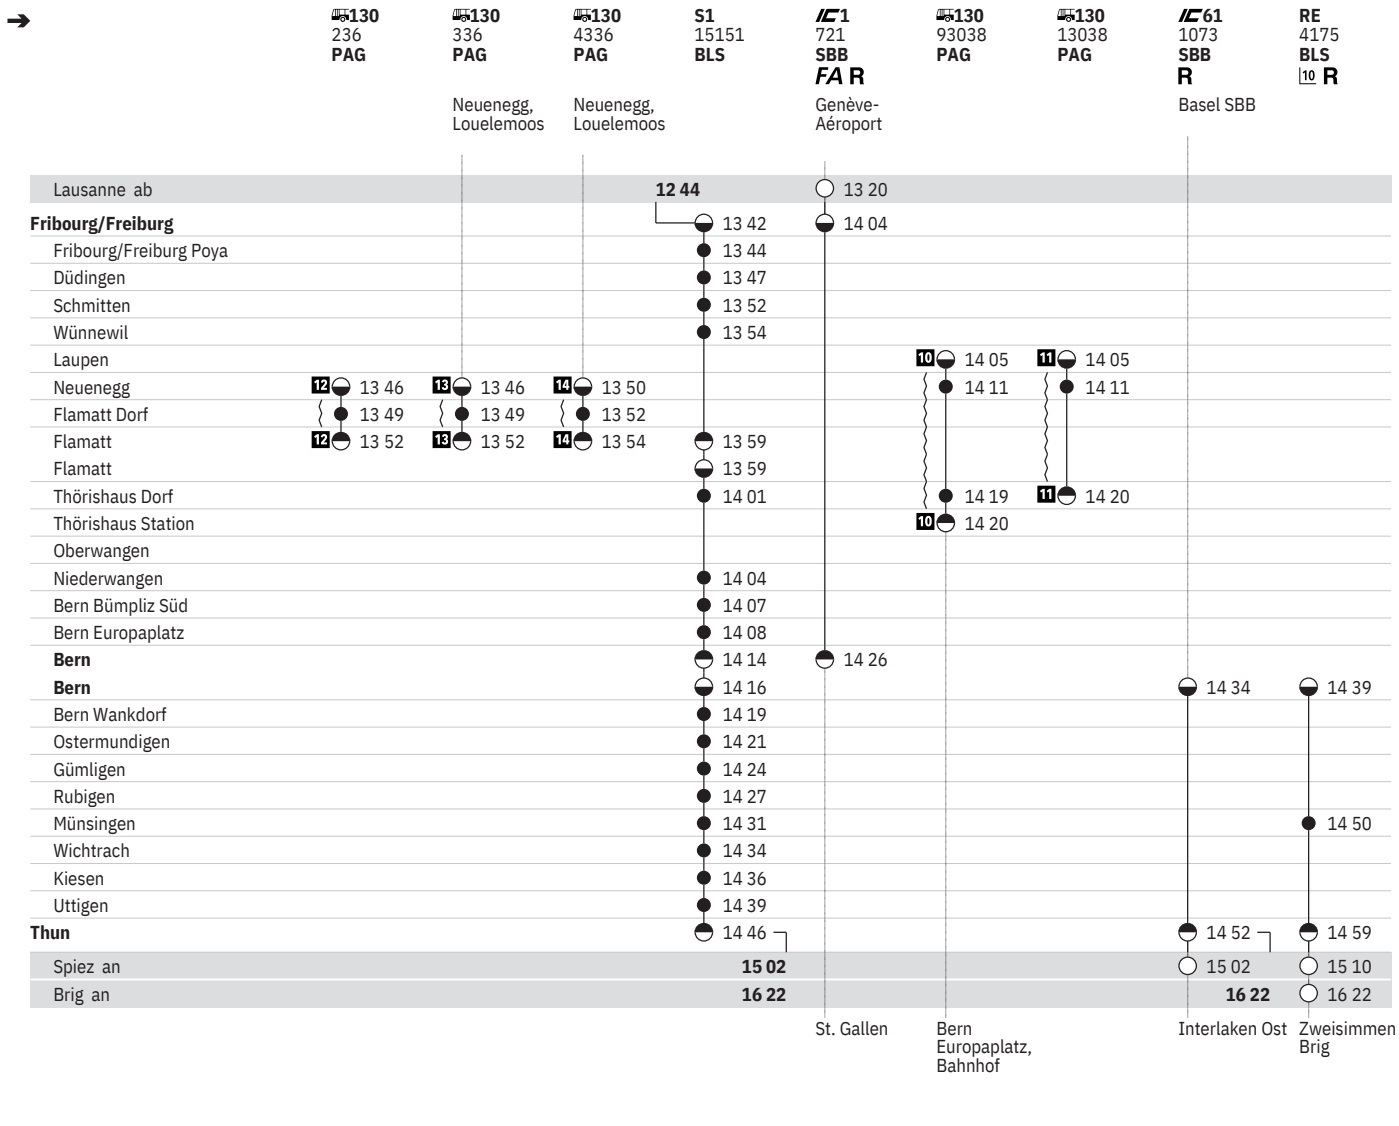

301 Fribourg/Freiburg – Bern – Thun (S-Bahn Bern, Linien S1, S2)

Stand: 15. April 2020