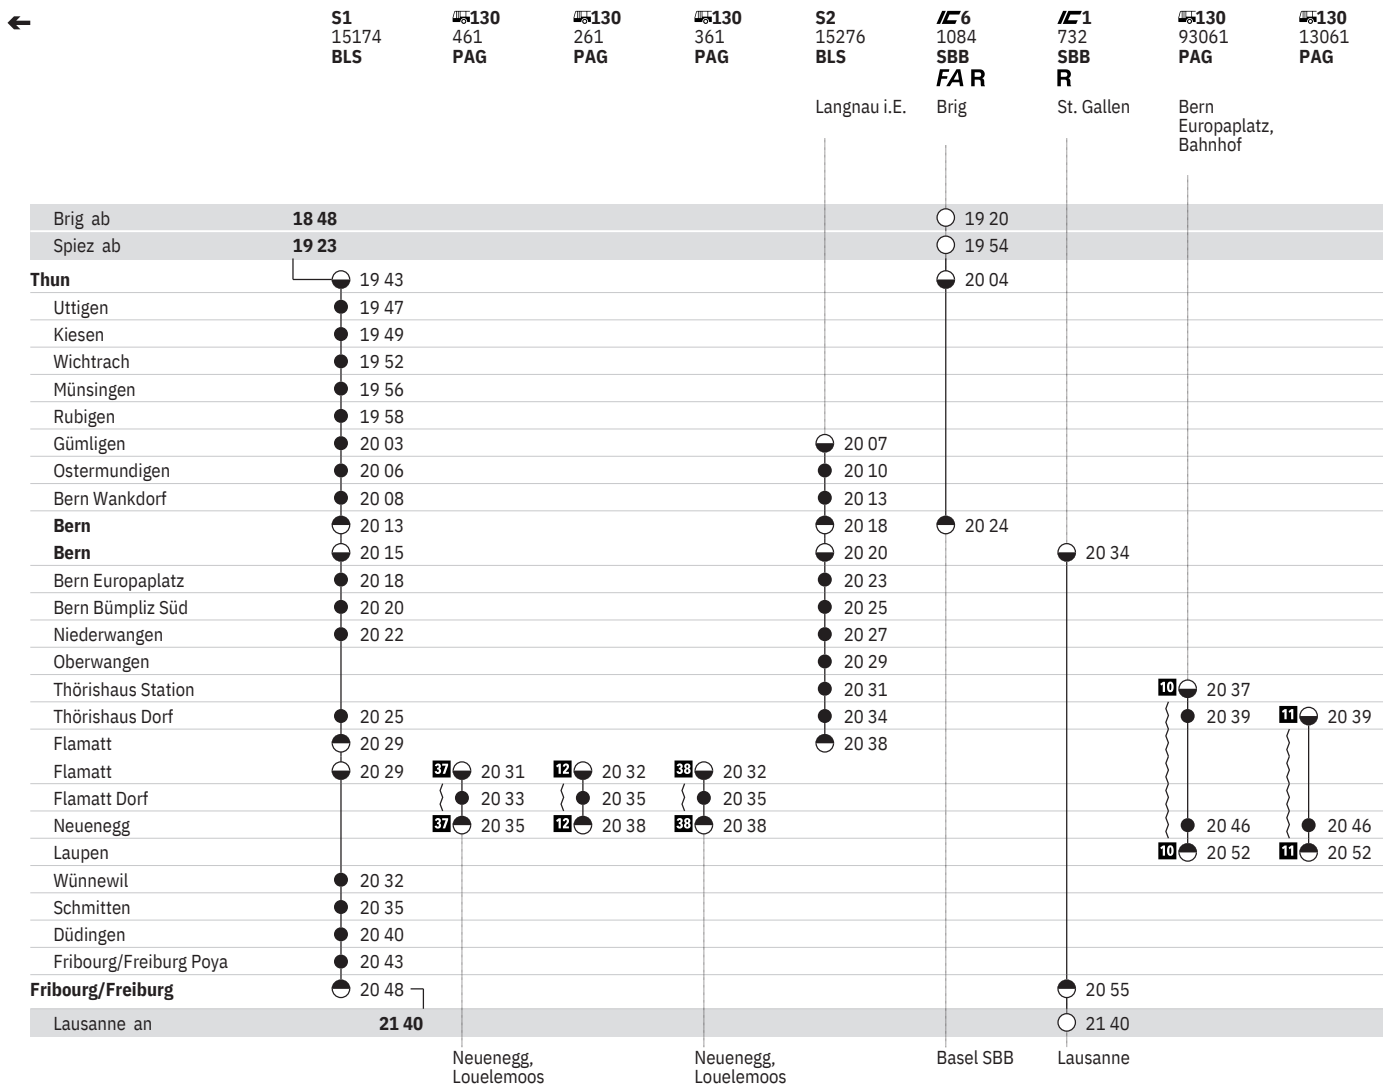

301 Thun – Bern – Fribourg/Freiburg (S-Bahn Bern, Linien S1, S2)

Stand: 15. April 2020