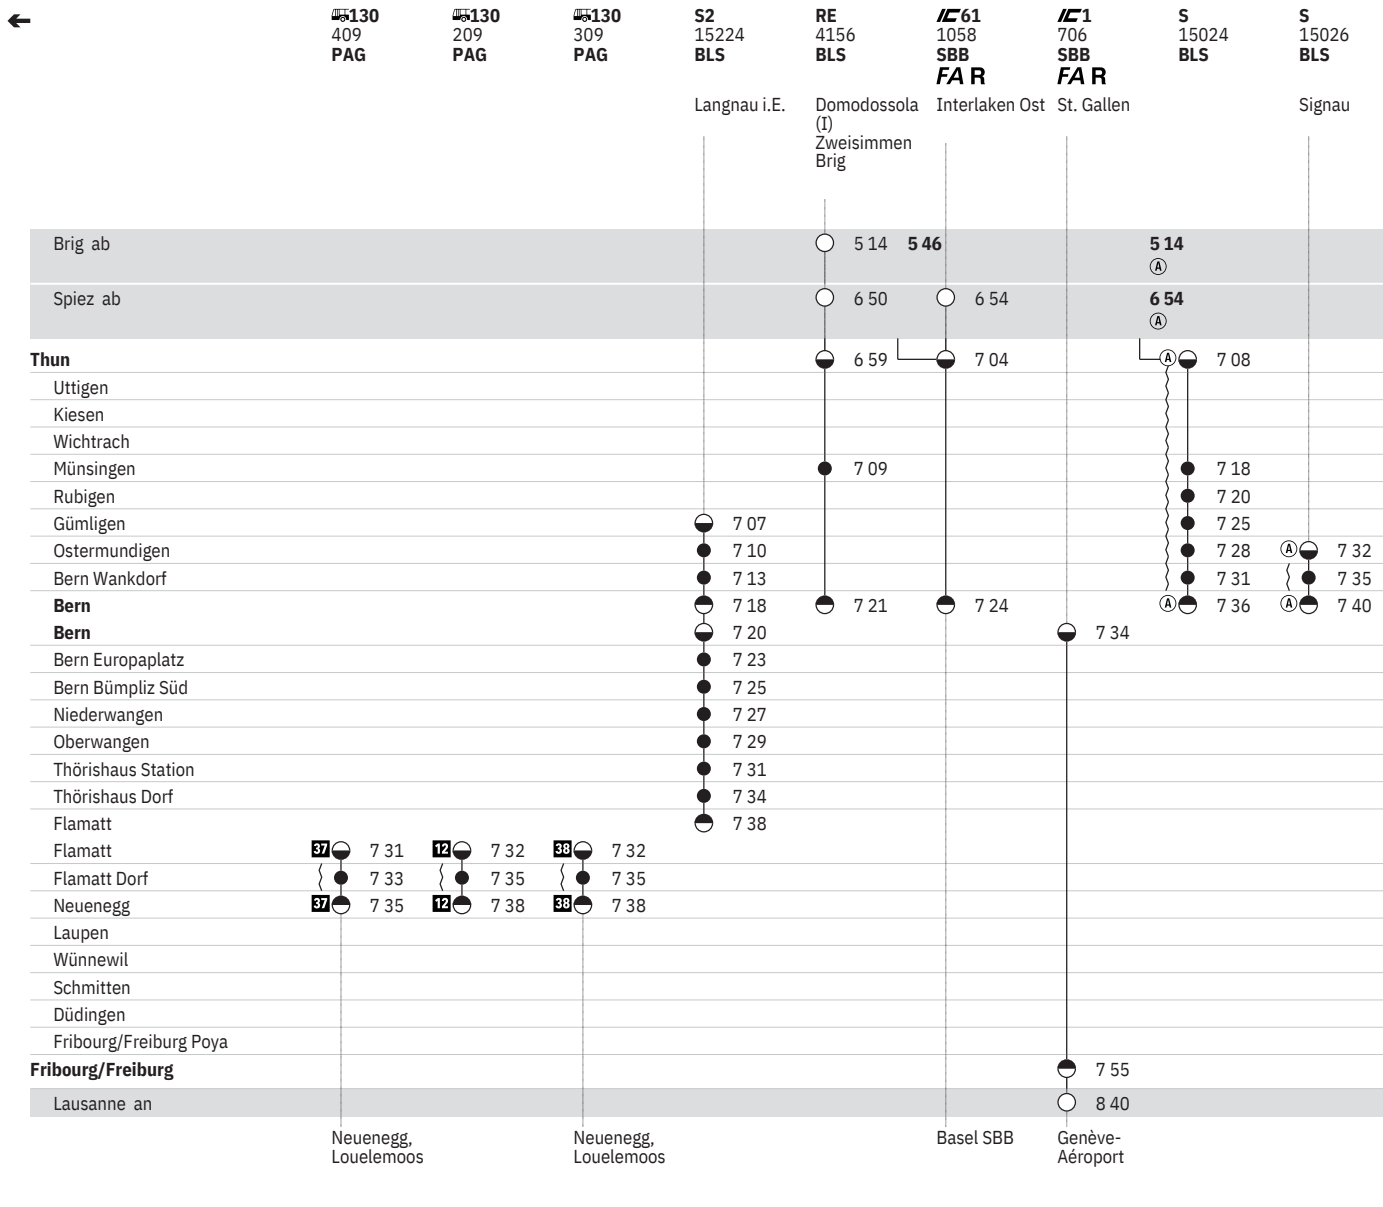

301 Thun – Bern – Fribourg/Freiburg (S-Bahn Bern, Linien S1, S2)

Stand: 15. April 2020