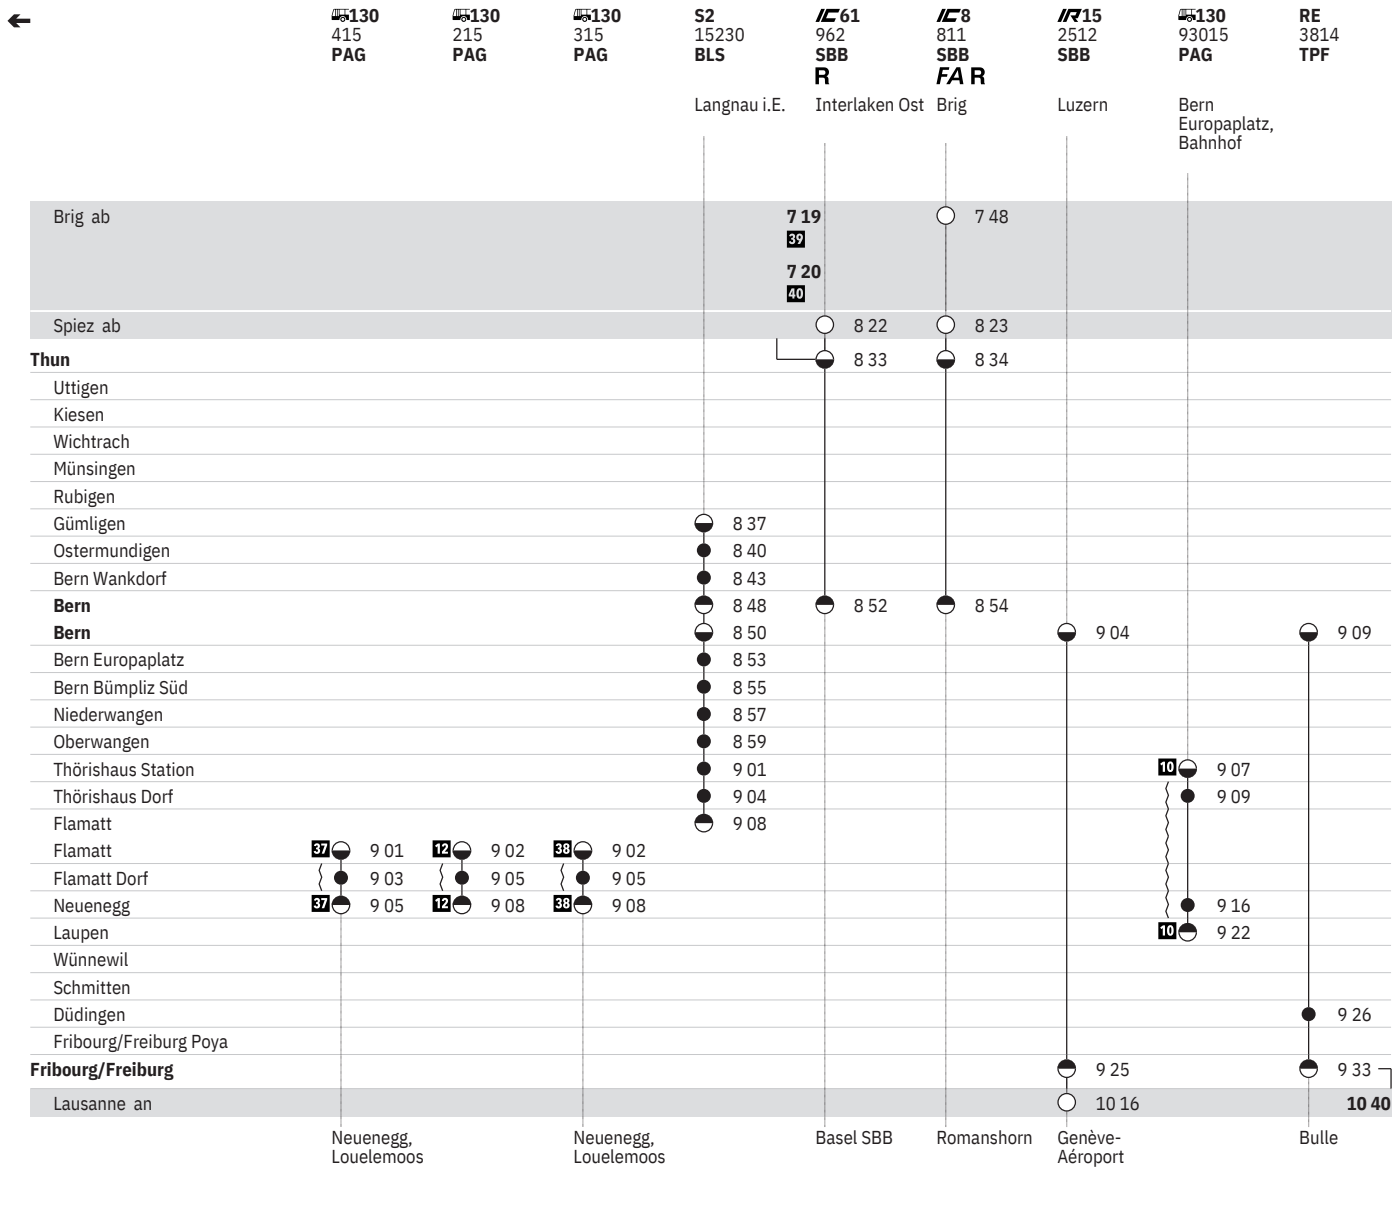

301 Thun – Bern – Fribourg/Freiburg (S-Bahn Bern, Linien S1, S2)

Stand: 15. April 2020