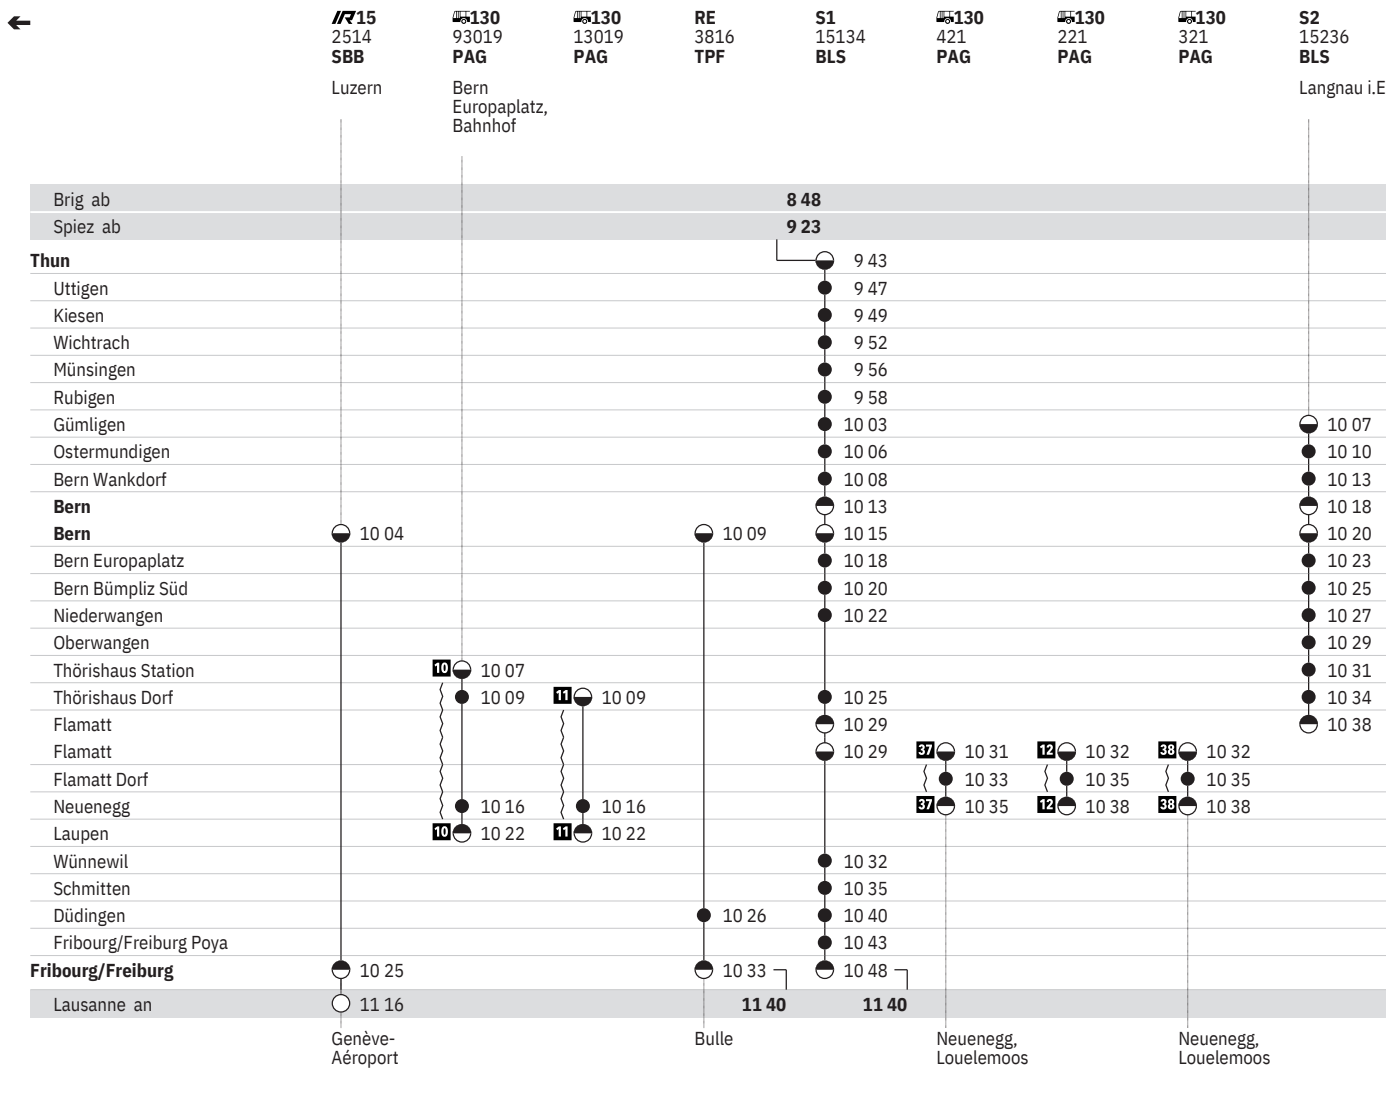

301 Thun – Bern – Fribourg/Freiburg (S-Bahn Bern, Linien S1, S2)

Stand: 15. April 2020