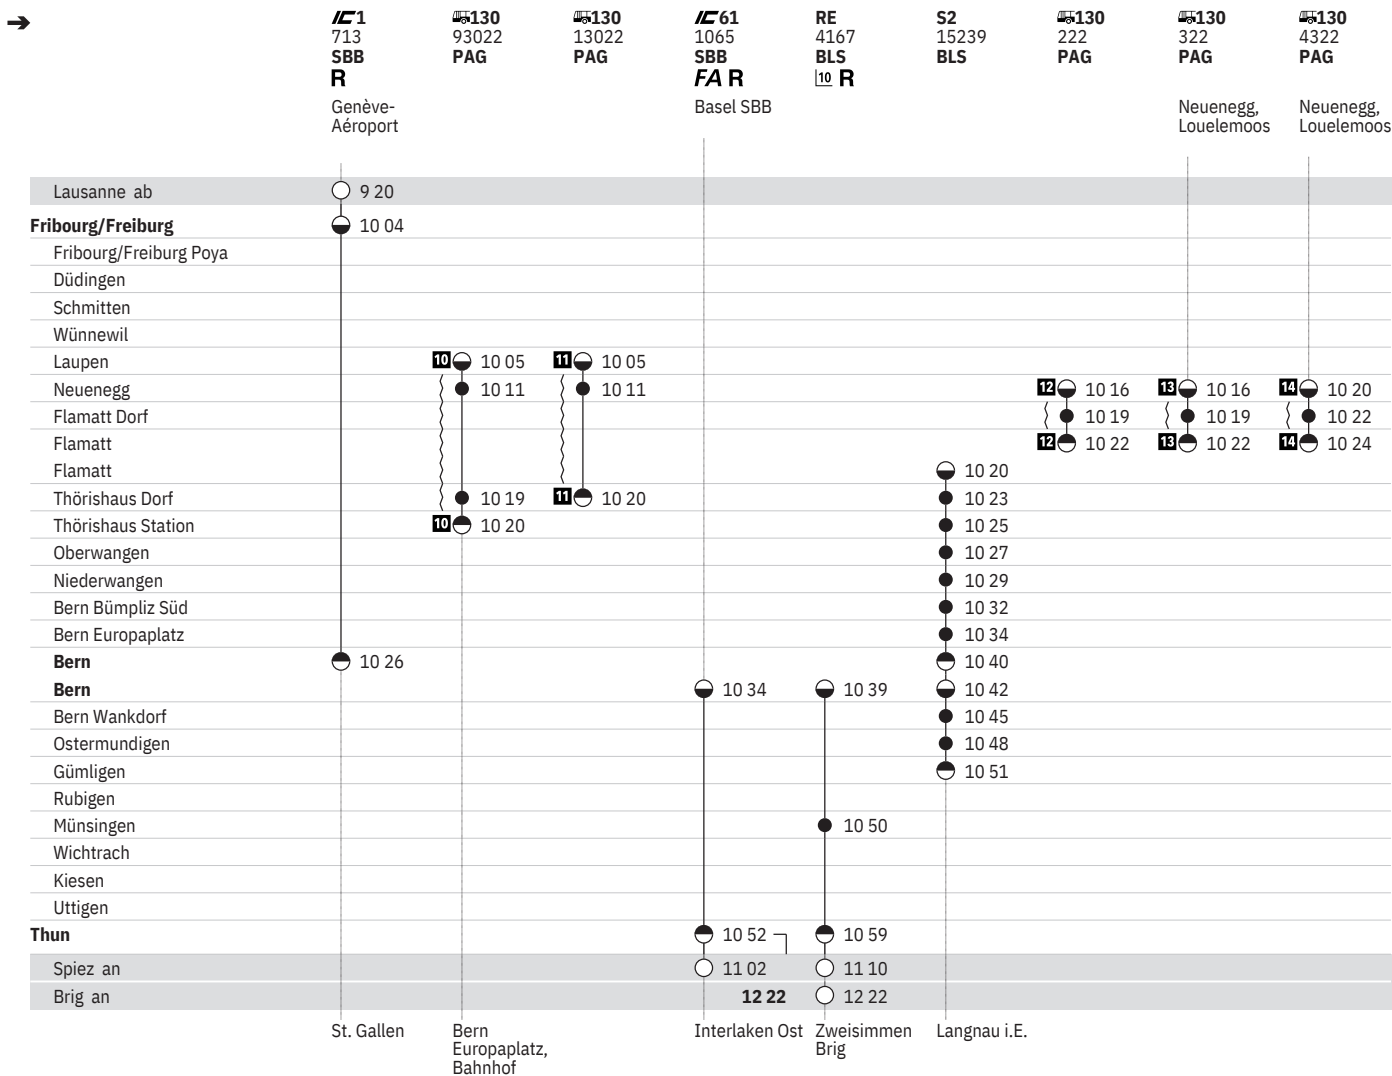

Stand: 15. April 2020

301 Fribourg/Freiburg – Bern – Thun (S-Bahn Bern, Linien S1, S2)  

Stand: 15. April 2020

	 130 93020 PAG	 130 13020 PAG	IC 61 963 SBB R Basel SBB	IC 8 810 SBB FA R Romanshorn	S2 15237 BLS	 130 220 PAG	 130 320 PAG	 130 4320 PAG	S1 15135 BLS
						Neuenegg, Louelemoos		Neuenegg, Louelemoos	
Lausanne ab									8 44
Fribourg/Freiburg									
Fribourg/Freiburg Poya									9 42
Düdingen									9 44
Schmitten									9 47
Wünnewil									9 52
Laupen	 10 9 35	 11 9 35							9 54
Neuenegg	 9 41	 9 41				 12 9 46	 13 9 46	 14 9 50	
Flamatt Dorf						 9 49	 9 49	 9 52	
Flamatt						 9 52	 9 52	 9 54	 9 59
Flamatt					 9 50				 9 59
Thörishaus Dorf	 9 49	 9 50			 9 53				 10 01
Thörishaus Station	 10 9 50				 9 55				
Oberwangen					 9 57				
Niederwangen					 9 59				 10 04
Bern Bümpliz Süd					 10 02				 10 07
Bern Europaplatz					 10 04				 10 08
Bern					 10 10				 10 14
Bern			 10 04	 10 06	 10 12				 10 16
Bern Wankdorf					 10 15				 10 19
Ostermundigen					 10 17				 10 21
Gümligen					 10 21				 10 24
Rubigen									 10 27
Münsingen									 10 31
Wichtrach									 10 34
Kiesen									 10 36
Uttigen									 10 39
Thun			 10 22	 10 24					 10 46
Spiez an			 10 32	 10 34					11 02
Brig an			11 11	 11 11					12 22
	Bern Europaplatz, Bahnhof		Interlaken Ost	Brig	Langnau i.E.				

301 Fribourg/Freiburg – Bern – Thun (S-Bahn Bern, Linien S1, S2)  

Stand: 15. April 2020

301 Fribourg/Freiburg – Bern – Thun (S-Bahn Bern, Linien S1, S2)  

Stand: 15. April 2020

301 Fribourg/Freiburg – Bern – Thun (S-Bahn Bern, Linien S1, S2)  