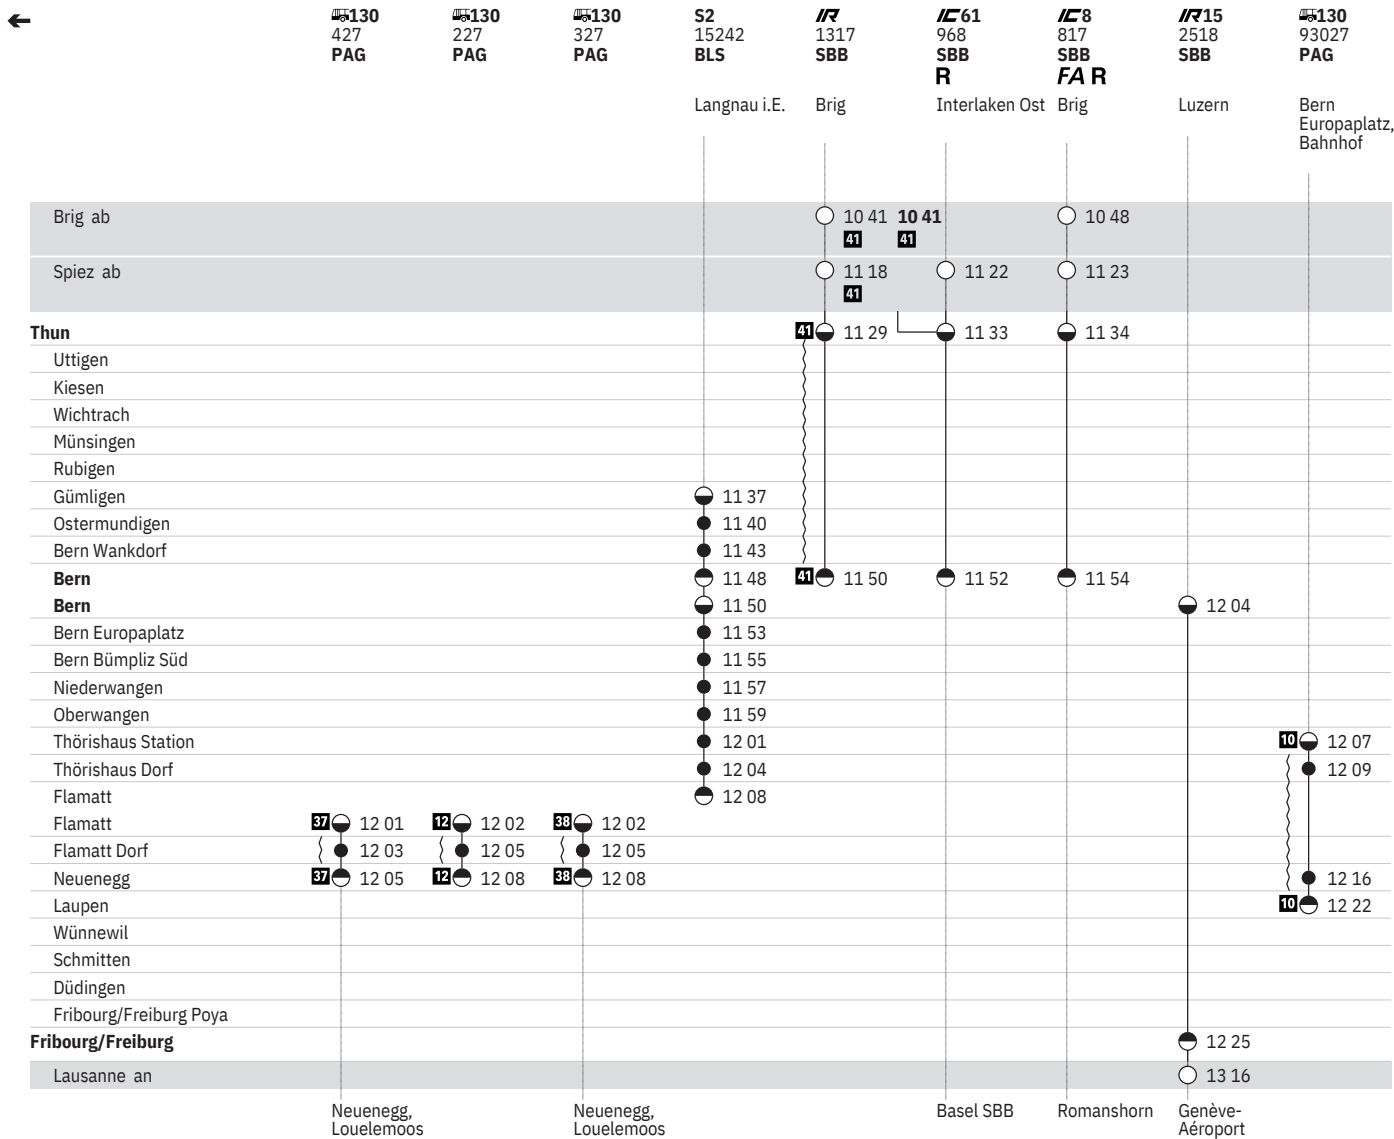

301 Thun – Bern – Fribourg/Freiburg (S-Bahn Bern, Linien S1, S2)

Stand: 15. April 2020