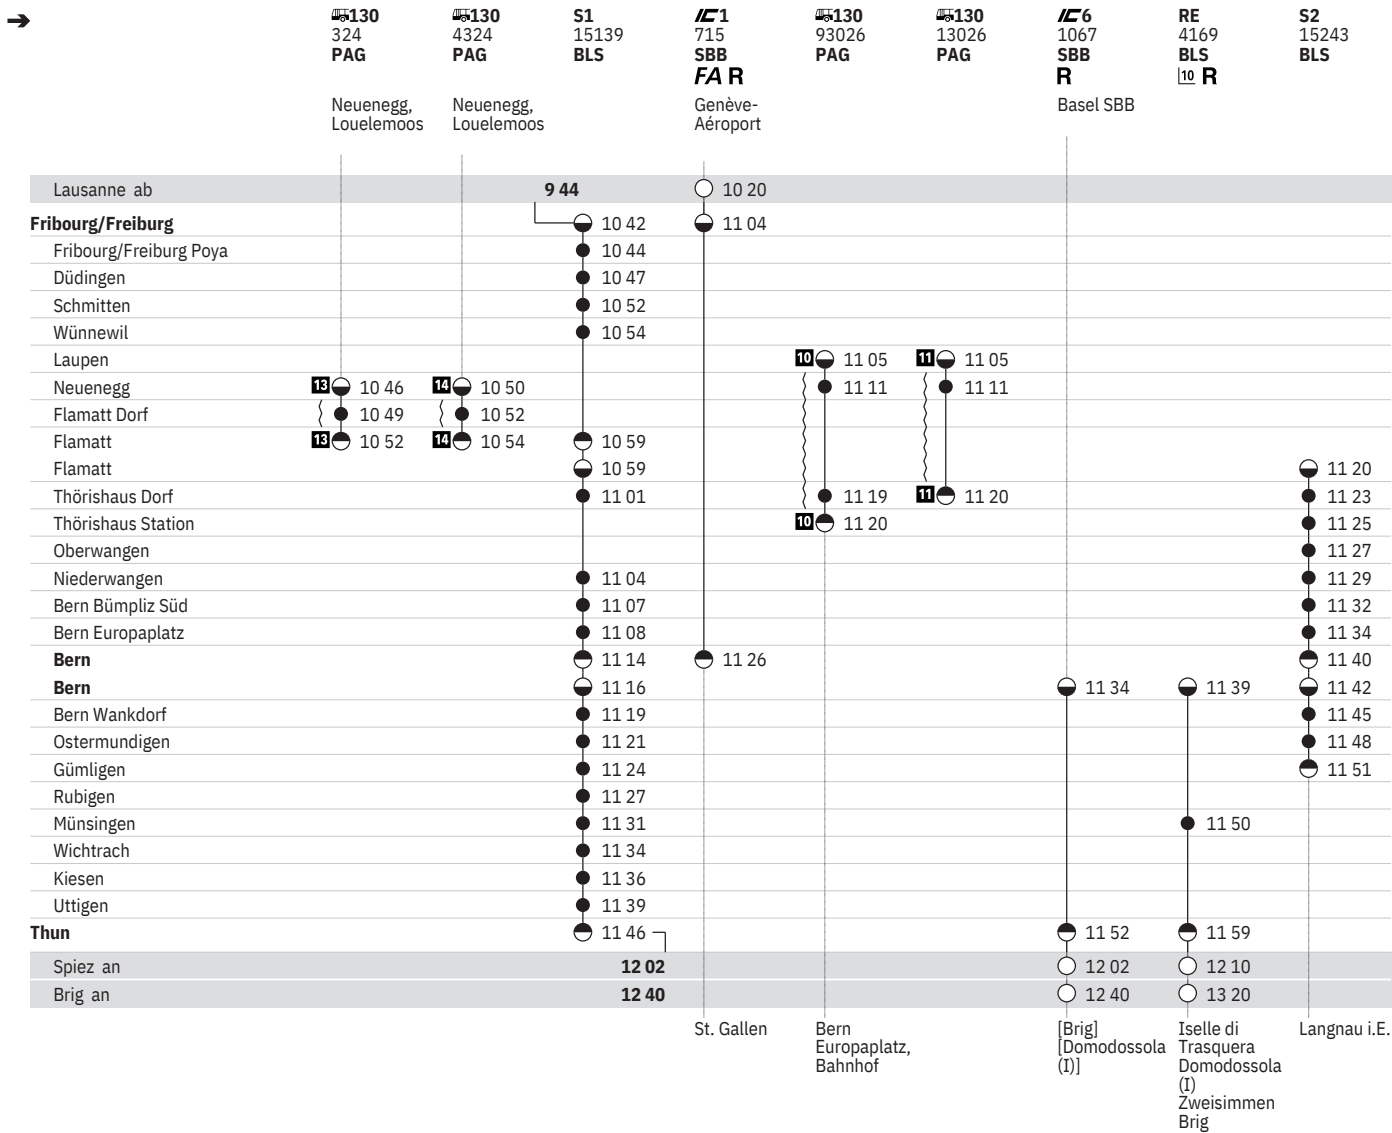

301 Fribourg/Freiburg – Bern – Thun (S-Bahn Bern, Linien S1, S2)

Stand: 15. April 2020