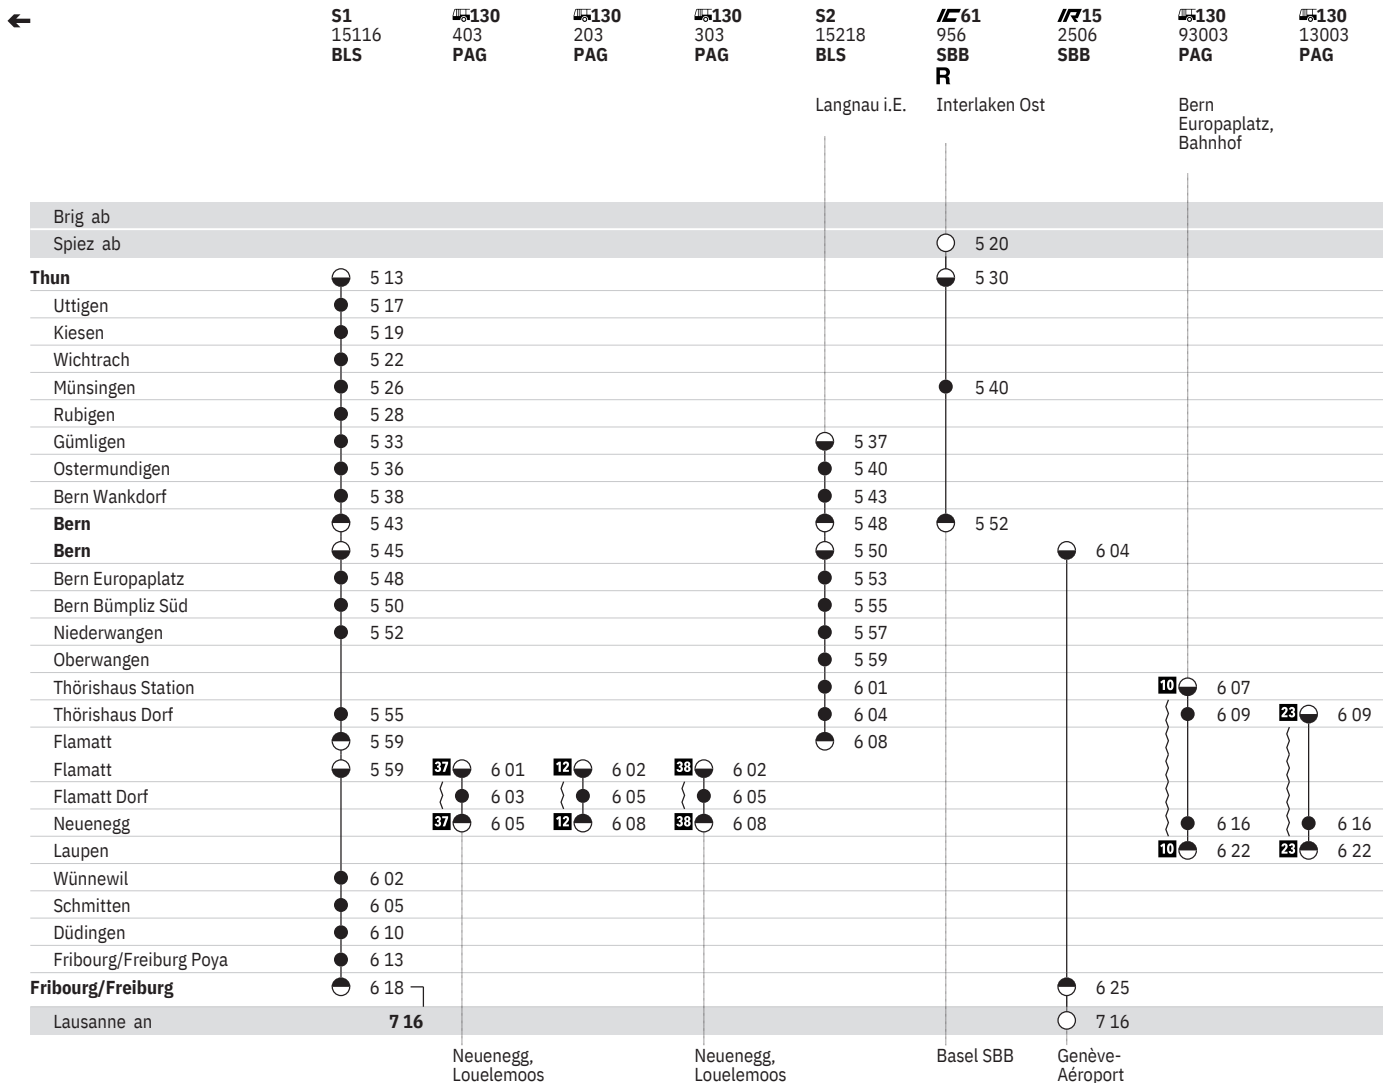

301 Thun – Bern – Fribourg/Freiburg (S-Bahn Bern, Linien S1, S2)

Stand: 15. April 2020