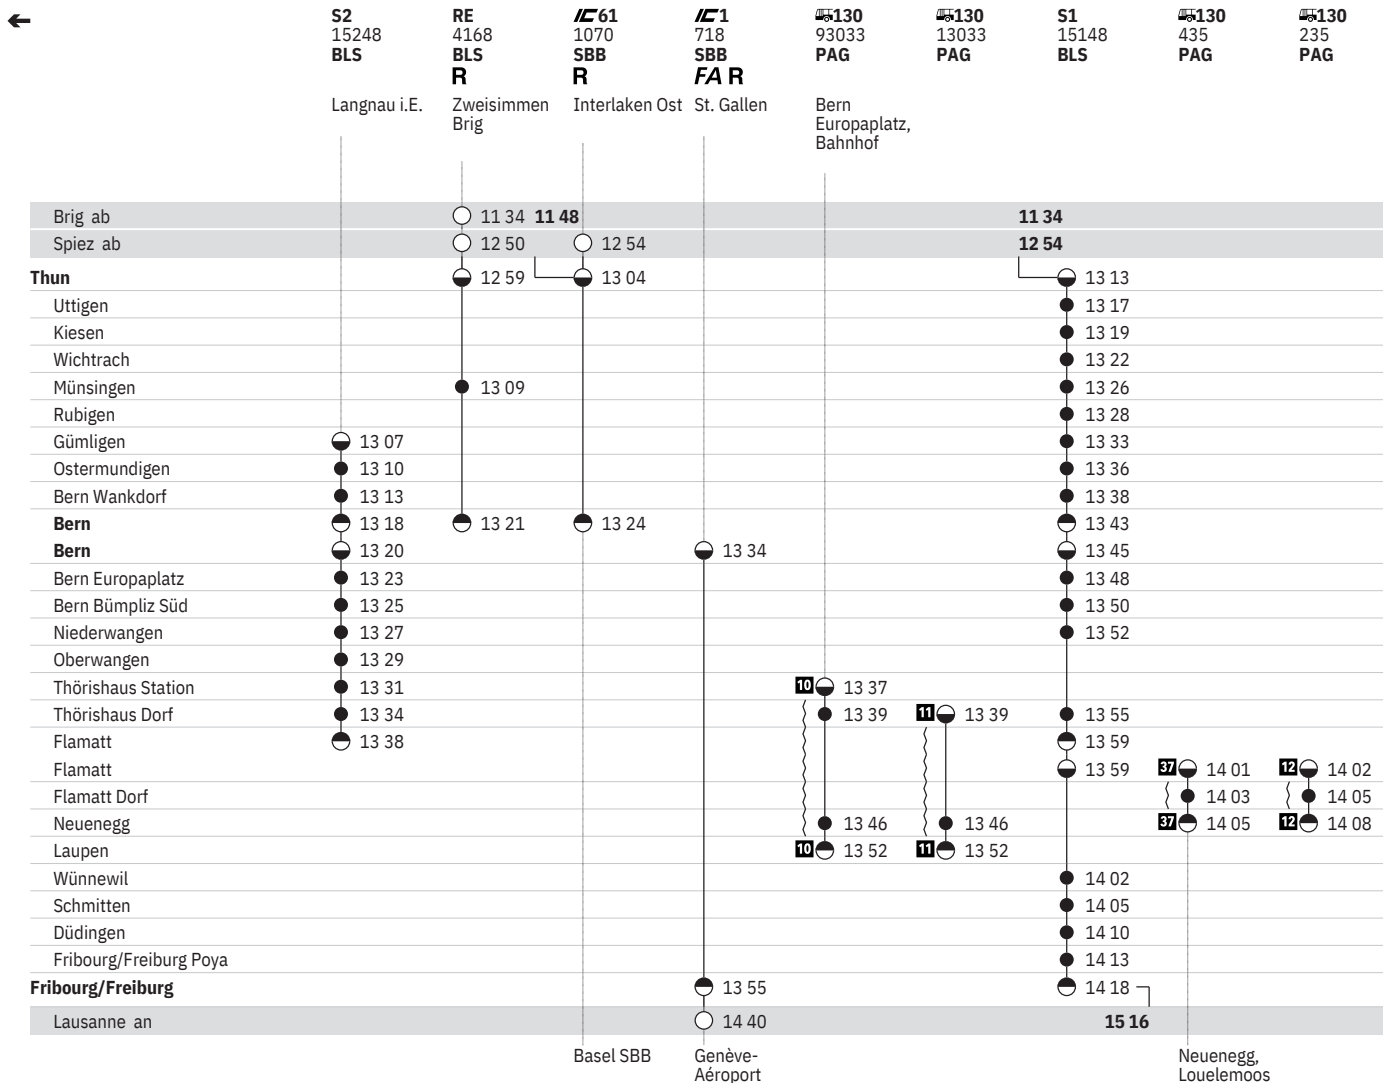

Stand: 15. April 2020

301 Thun – Bern – Fribourg/Freiburg (S-Bahn Bern, Linien S1, S2)  

Stand: 15. April 2020

301 Thun – Bern – Fribourg/Freiburg (S-Bahn Bern, Linien S1, S2)  

Stand: 15. April 2020

301 Thun – Bern – Fribourg/Freiburg (S-Bahn Bern, Linien S1, S2)  