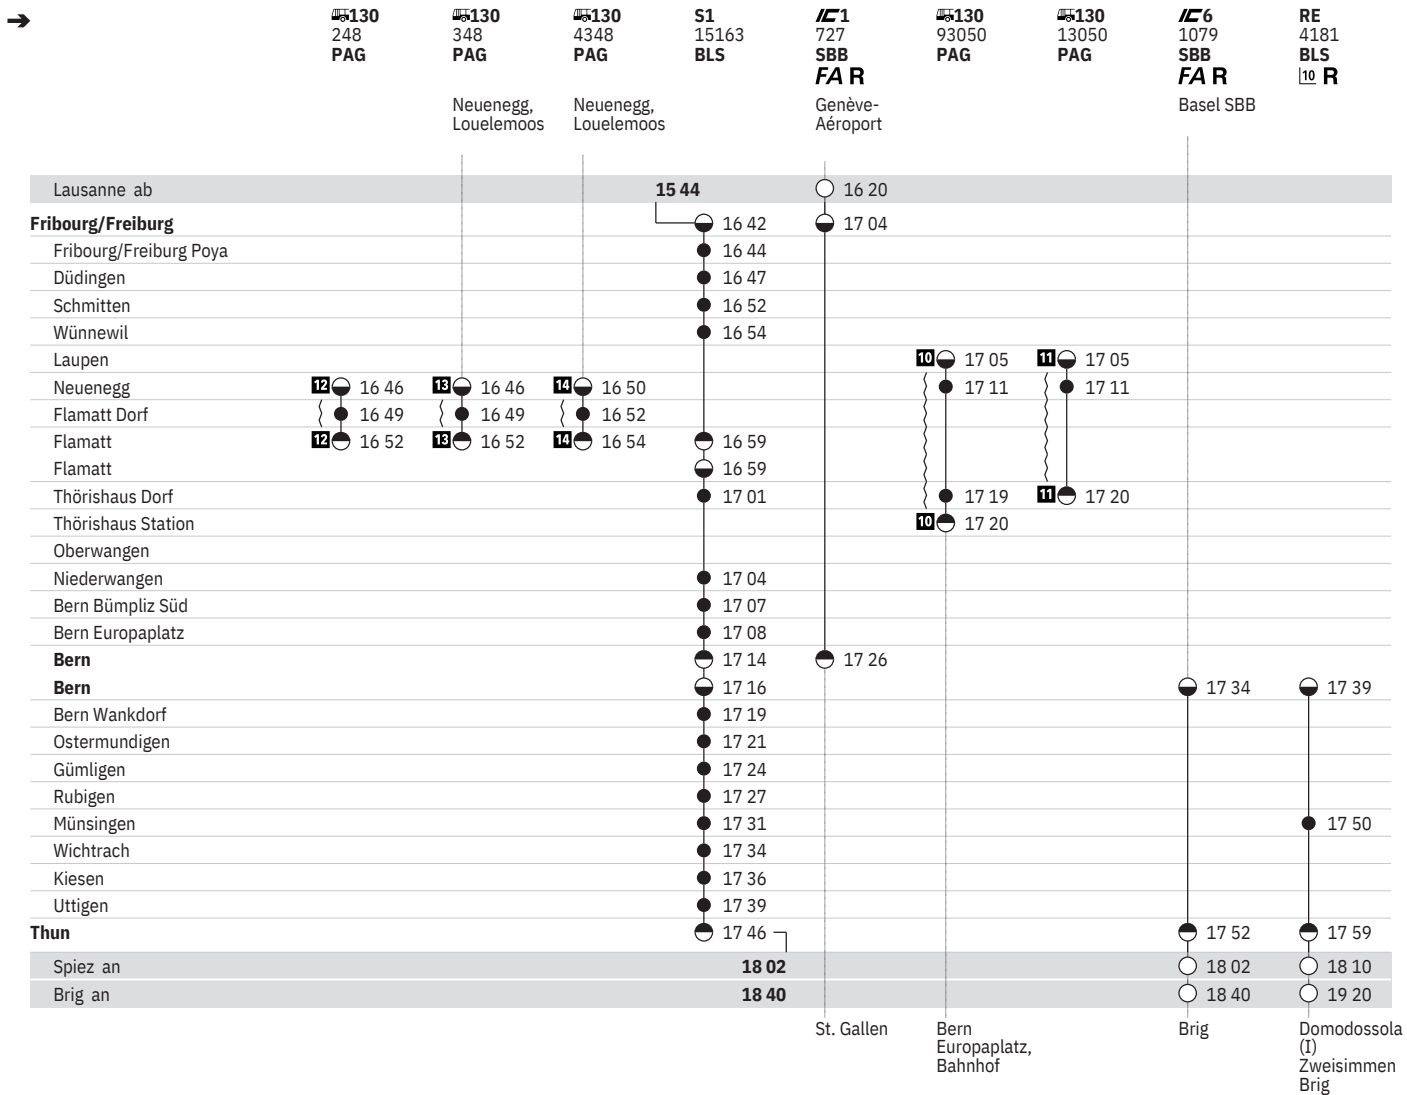

Stand: 15. April 2020

301 Fribourg/Freiburg – Bern – Thun (S-Bahn Bern, Linien S1, S2)  

Stand: 15. April 2020

301 Fribourg/Freiburg – Bern – Thun (S-Bahn Bern, Linien S1, S2)  

Stand: 15. April 2020

301 Fribourg/Freiburg – Bern – Thun (S-Bahn Bern, Linien S1, S2)  