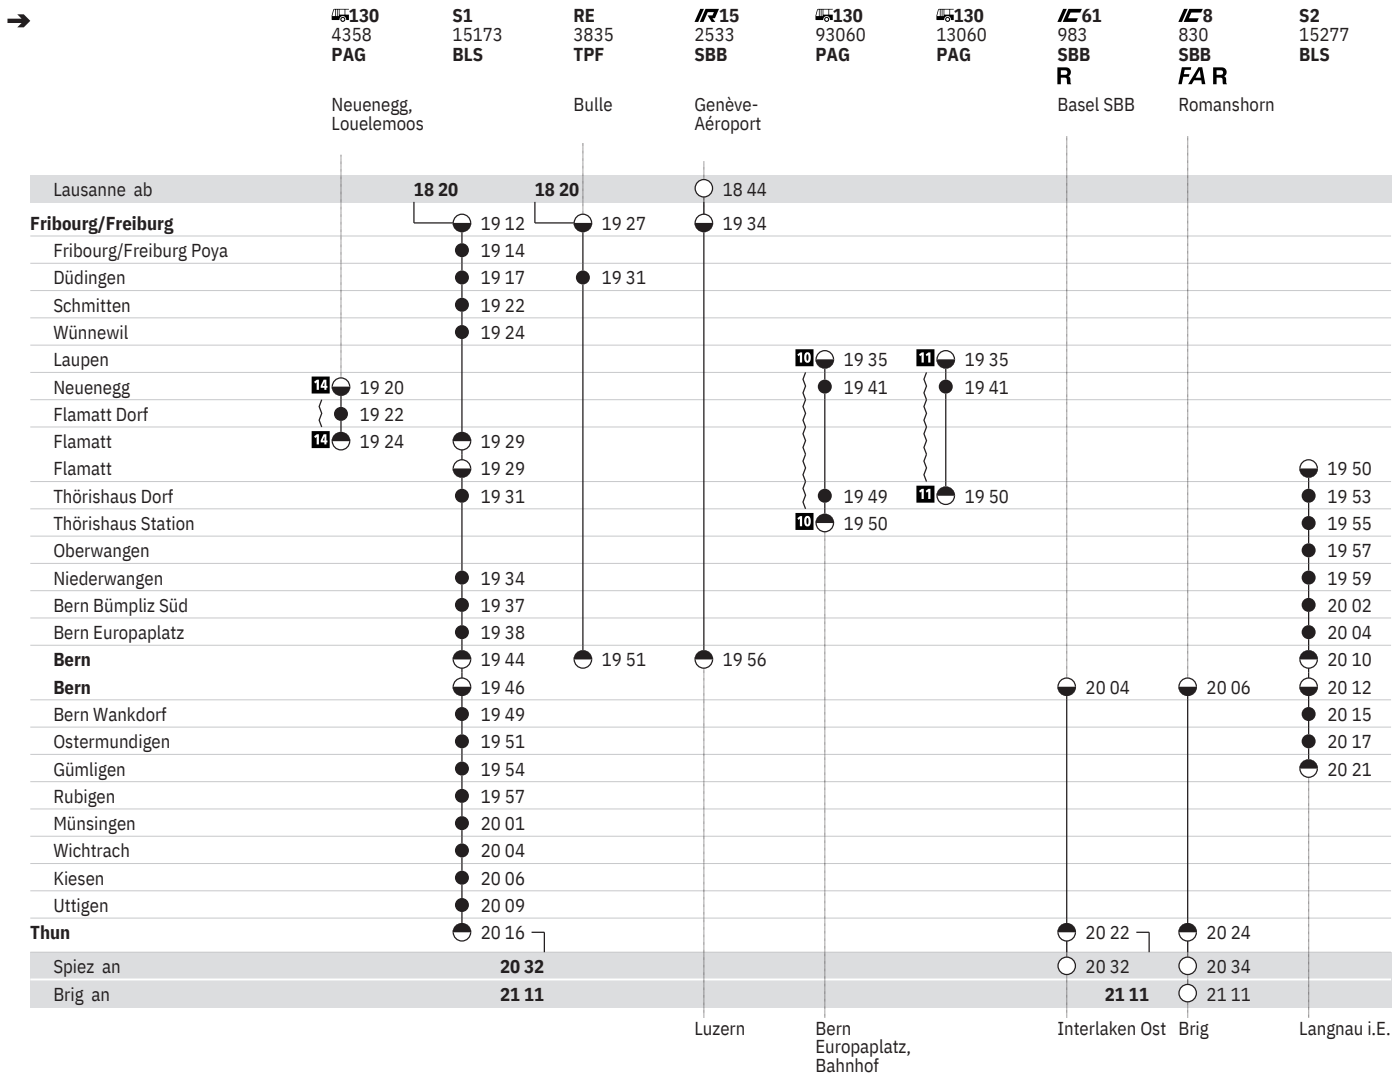

Stand: 15. April 2020

301 Fribourg/Freiburg – Bern – Thun (S-Bahn Bern, Linien S1, S2)  

Stand: 15. April 2020

301 Fribourg/Freiburg – Bern – Thun (S-Bahn Bern, Linien S1, S2)  

Stand: 15. April 2020

301 Fribourg/Freiburg – Bern – Thun (S-Bahn Bern, Linien S1, S2)  