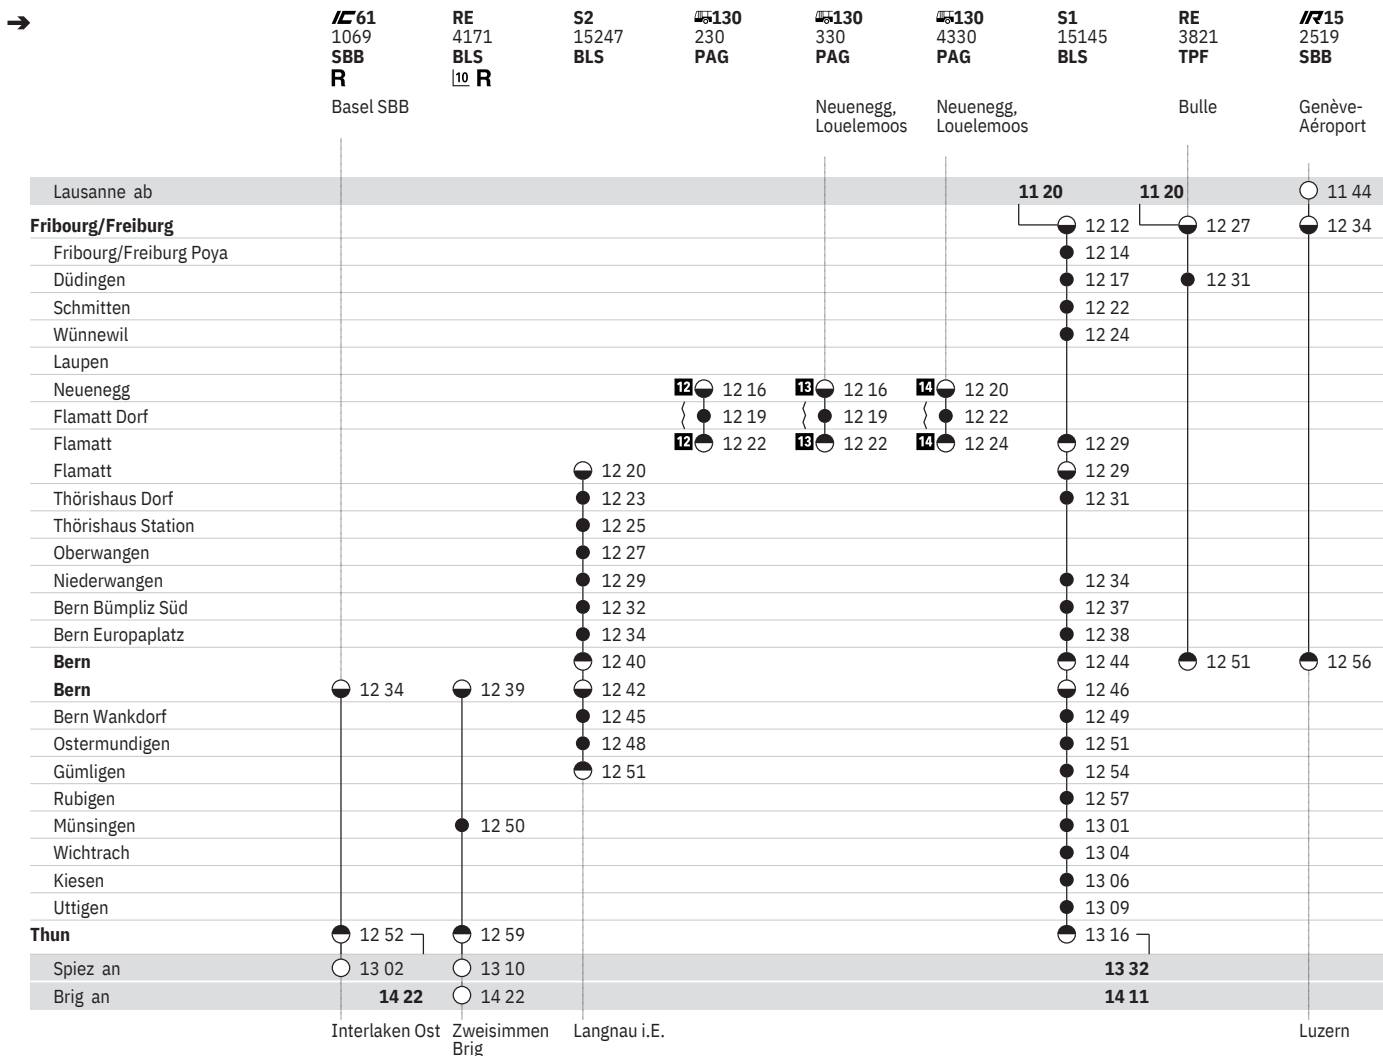

301 Fribourg/Freiburg – Bern – Thun (S-Bahn Bern, Linien S1, S2)

Stand: 15. April 2020