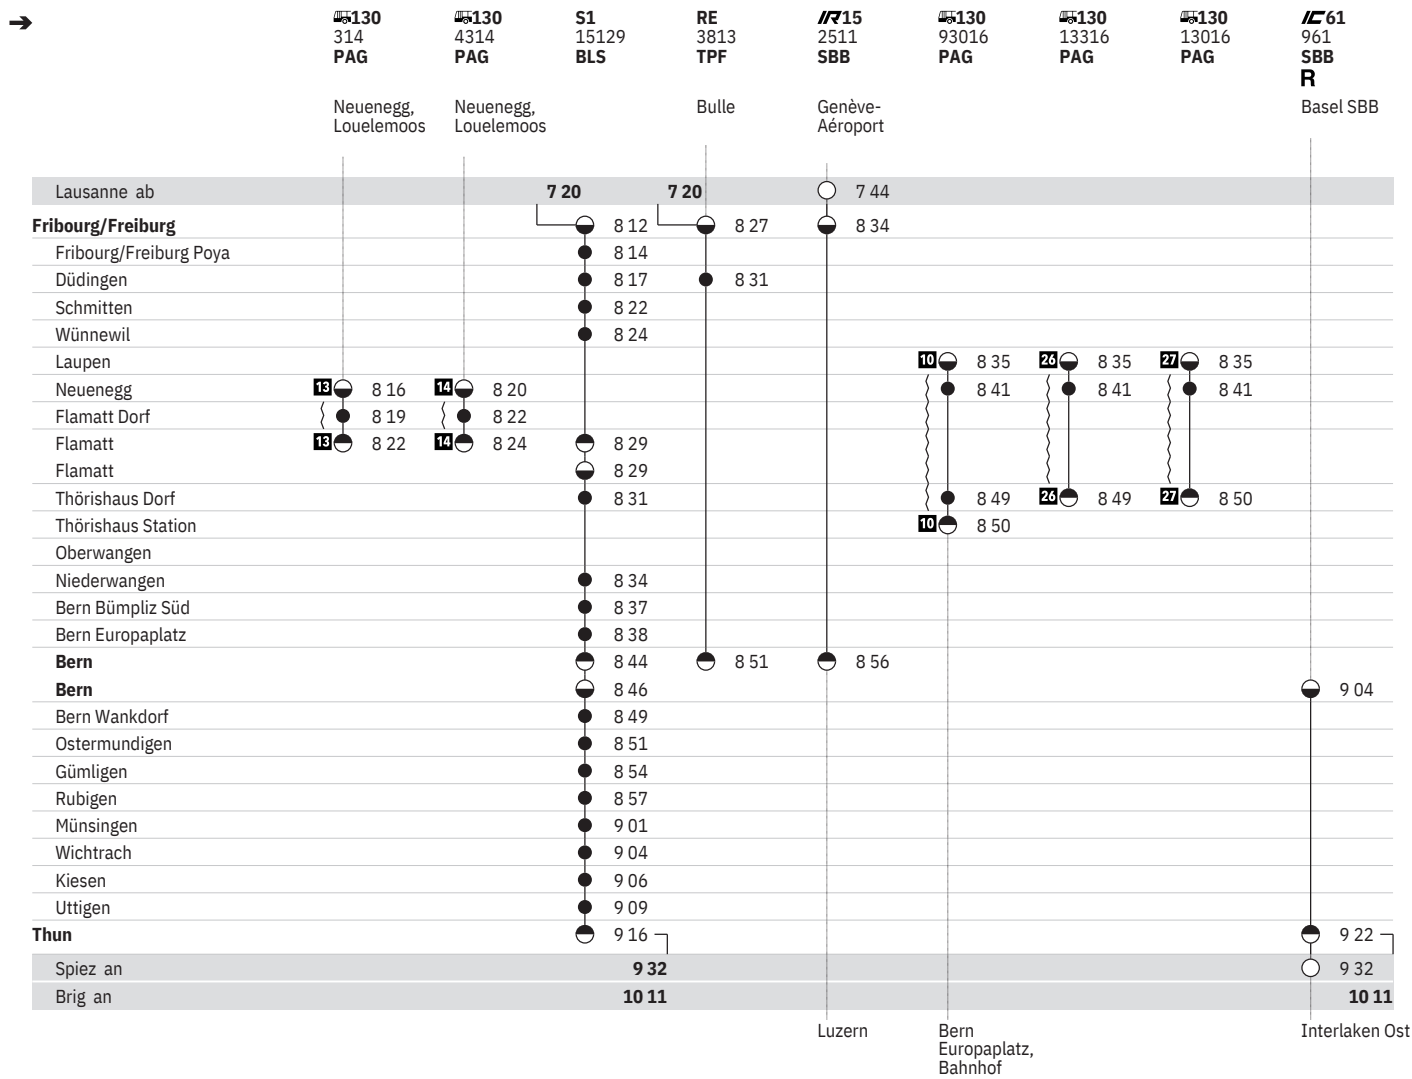

301 Fribourg/Freiburg – Bern – Thun (S-Bahn Bern, Linien S1, S2)

Stand: 15. April 2020