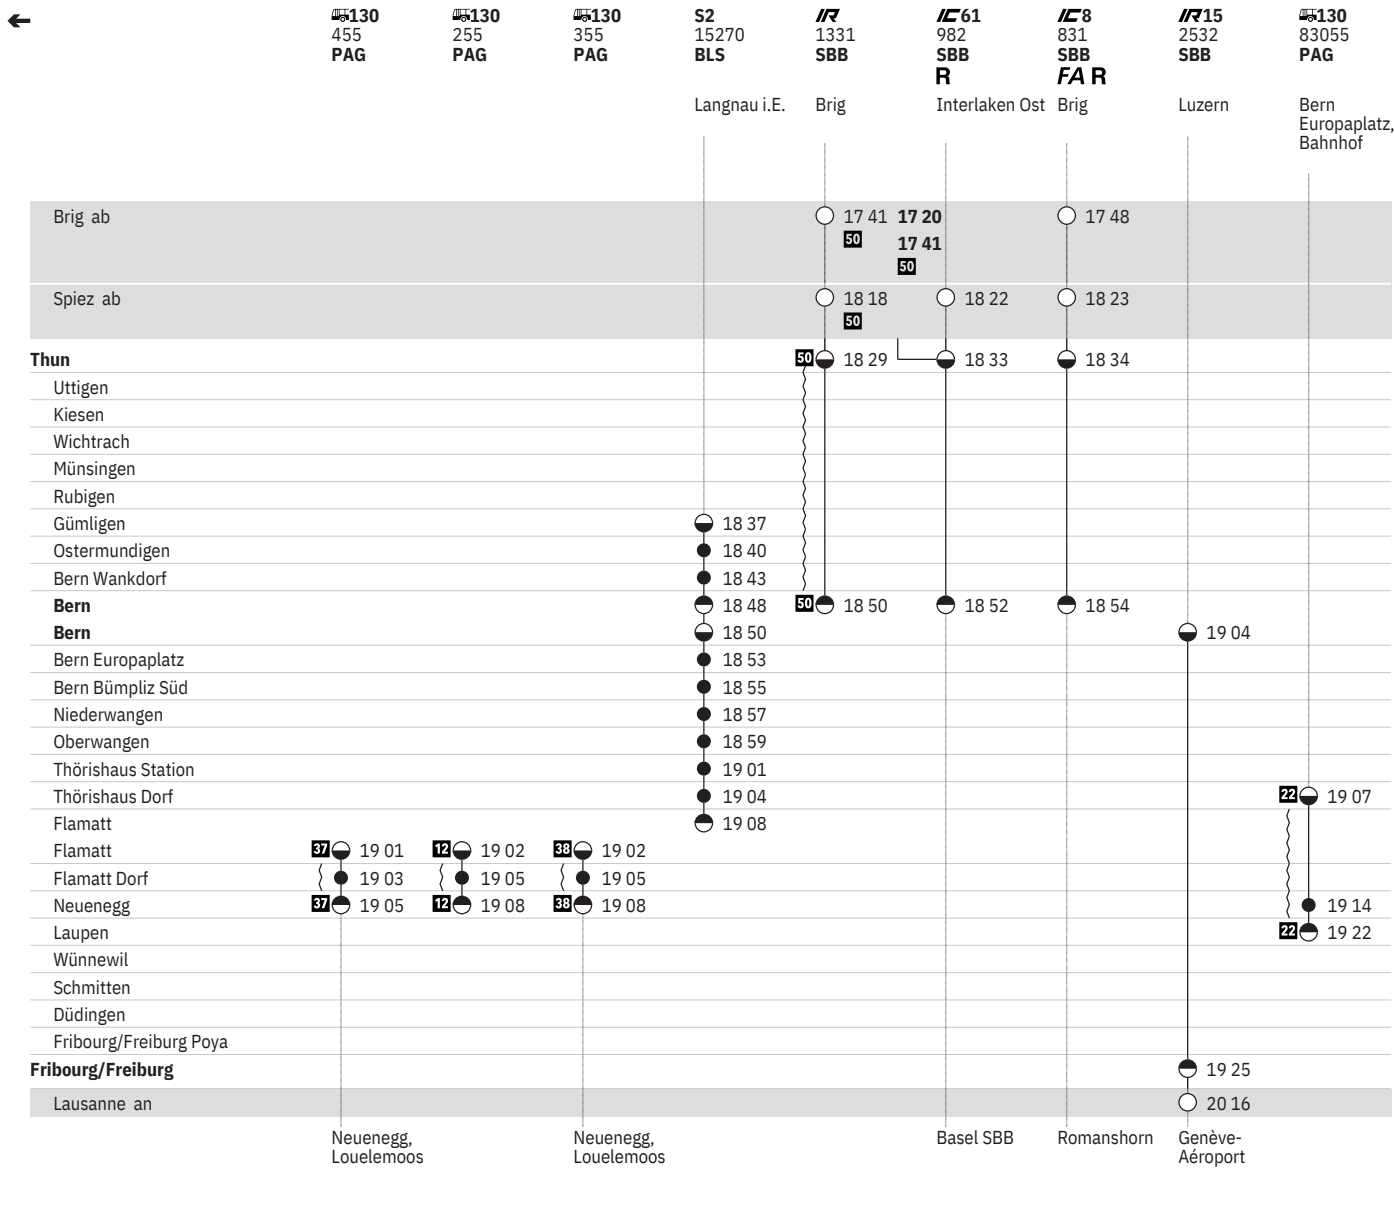

301 Thun – Bern – Fribourg/Freiburg (S-Bahn Bern, Linien S1, S2)

Stand: 15. April 2020