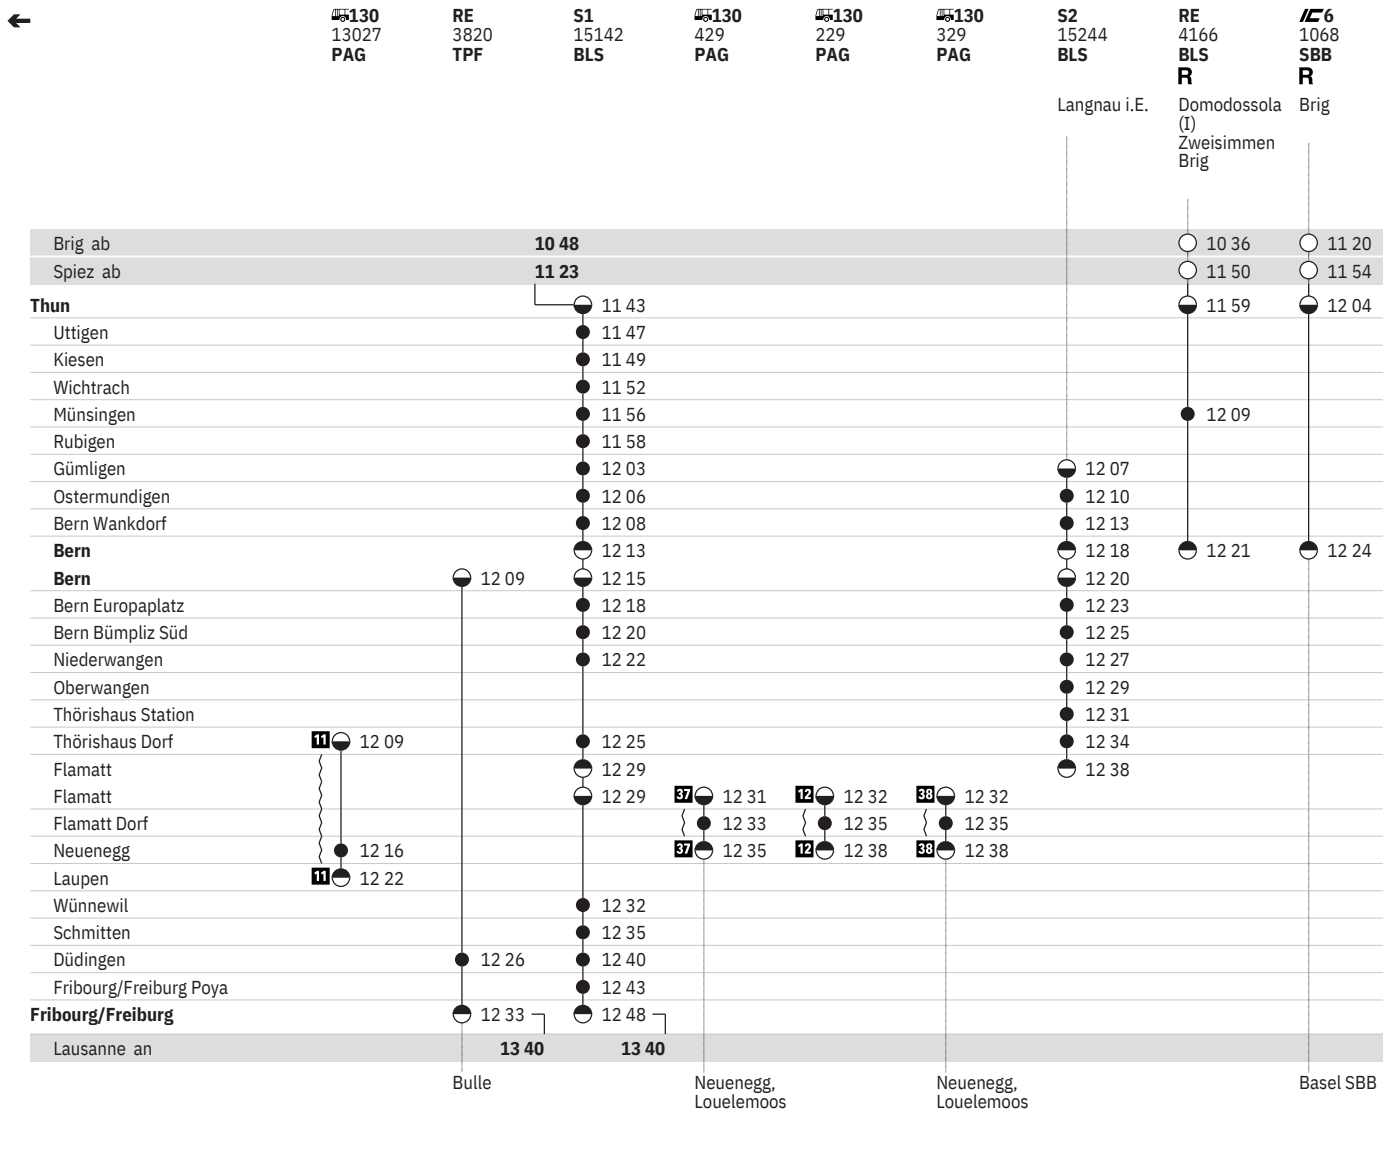

Stand: 15. April 2020

301 Thun – Bern – Fribourg/Freiburg (S-Bahn Bern, Linien S1, S2)  

Stand: 15. April 2020

301 Thun – Bern – Fribourg/Freiburg (S-Bahn Bern, Linien S1, S2)  

Stand: 15. April 2020

301 Thun – Bern – Fribourg/Freiburg (S-Bahn Bern, Linien S1, S2)  