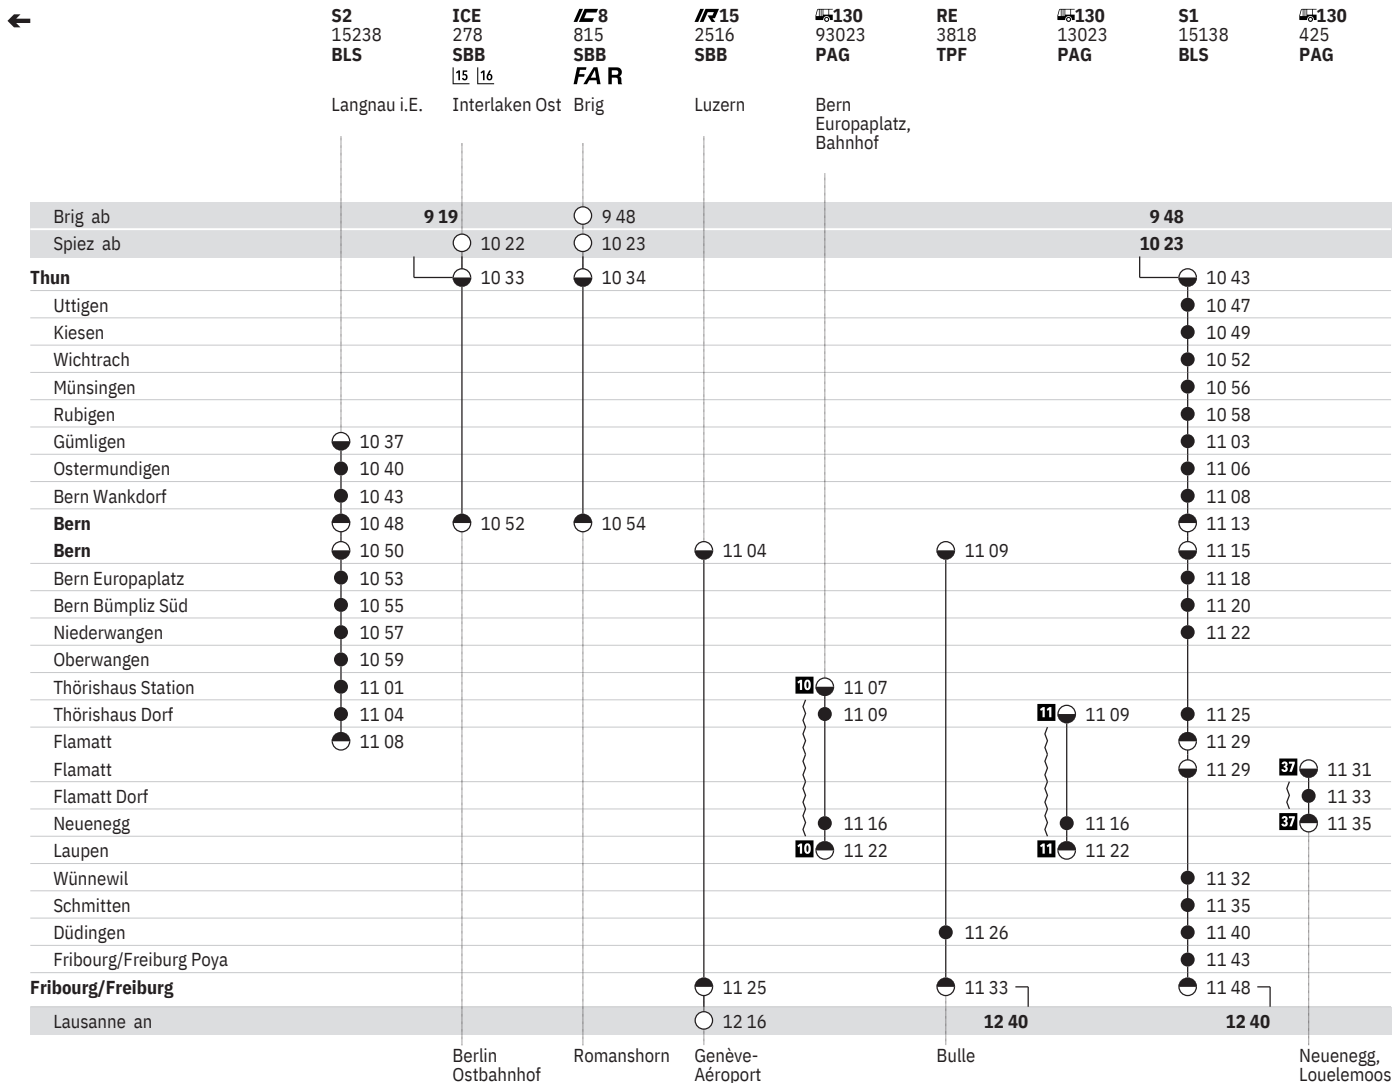

Basel SBB

Genève-
Aéroport

Neuenegg,
Louelemoos

Neuenegg,
Louelemoos

301 Thun – Bern – Fribourg/Freiburg (S-Bahn Bern, Linien S1, S2)  

Stand: 15. April 2020

301 Thun – Bern – Fribourg/Freiburg (S-Bahn Bern, Linien S1, S2)  