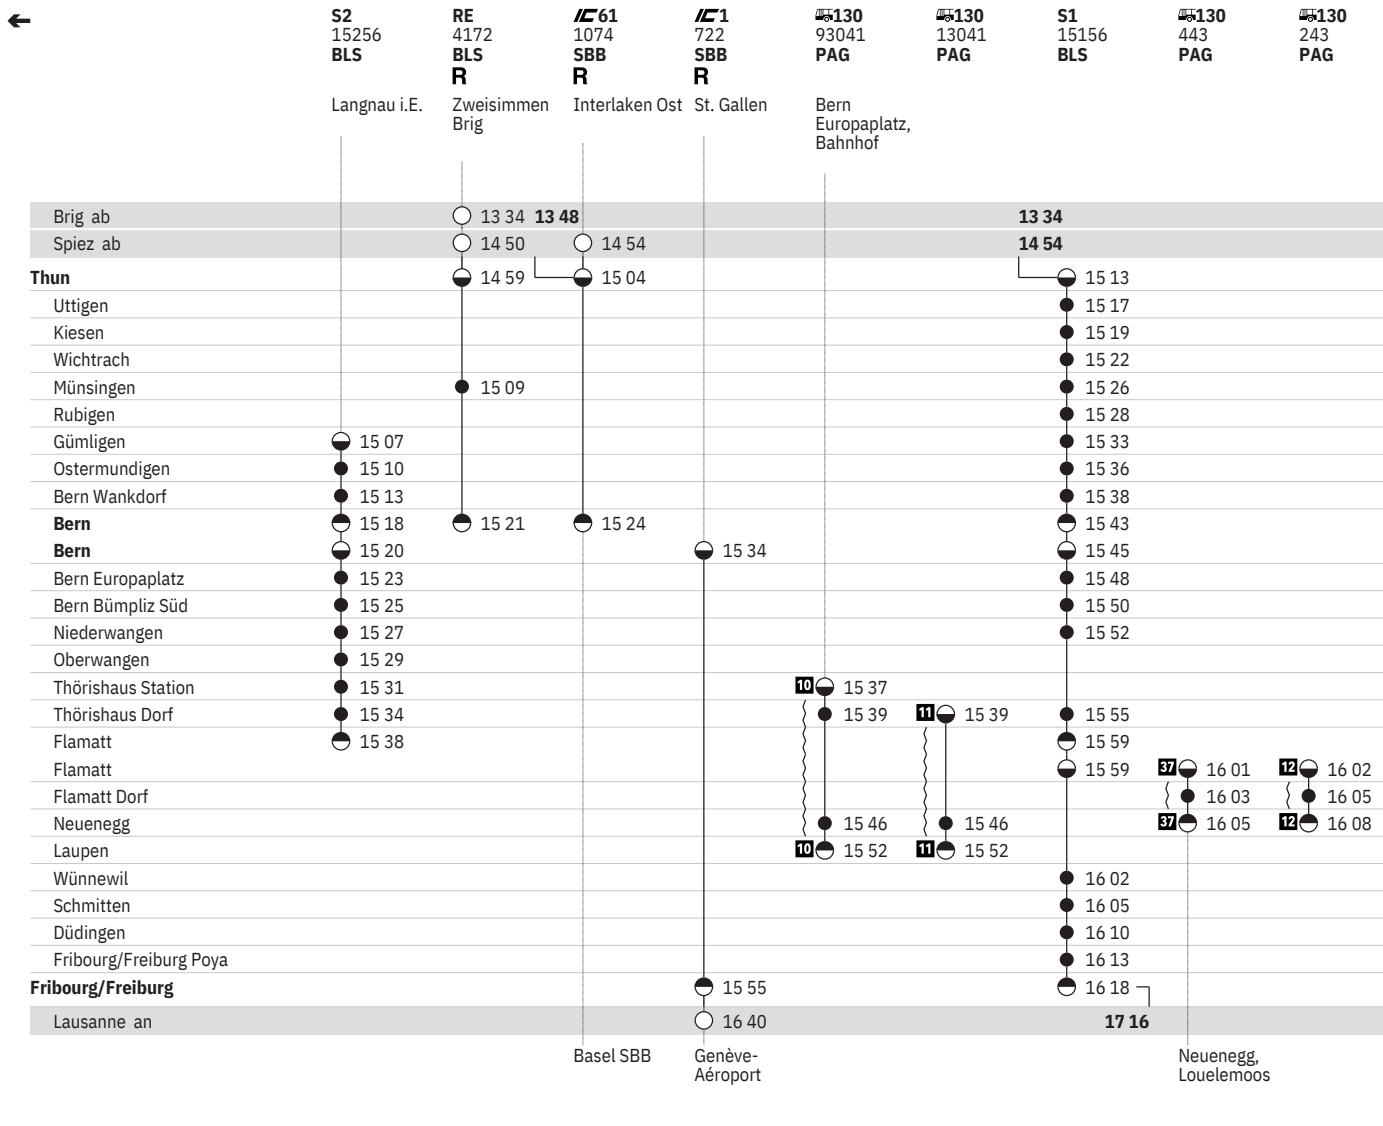

301 Thun – Bern – Fribourg/Freiburg (S-Bahn Bern, Linien S1, S2)

Stand: 15. April 2020