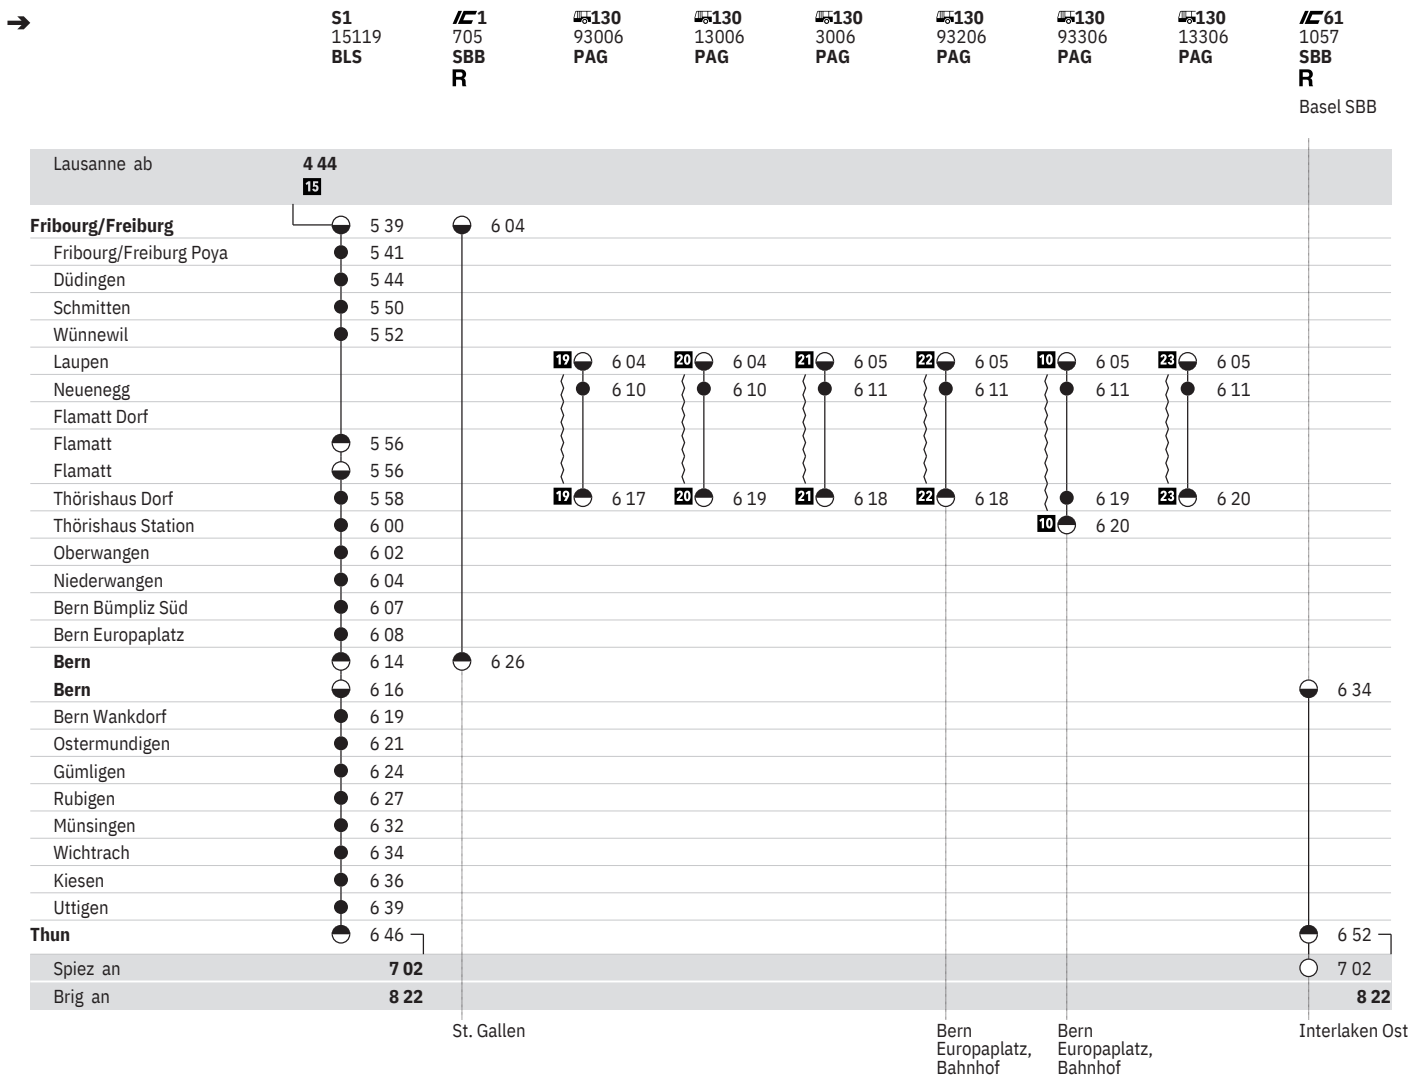

301 Fribourg/Freiburg – Bern – Thun (S-Bahn Bern, Linien S1, S2)

Stand: 15. April 2020