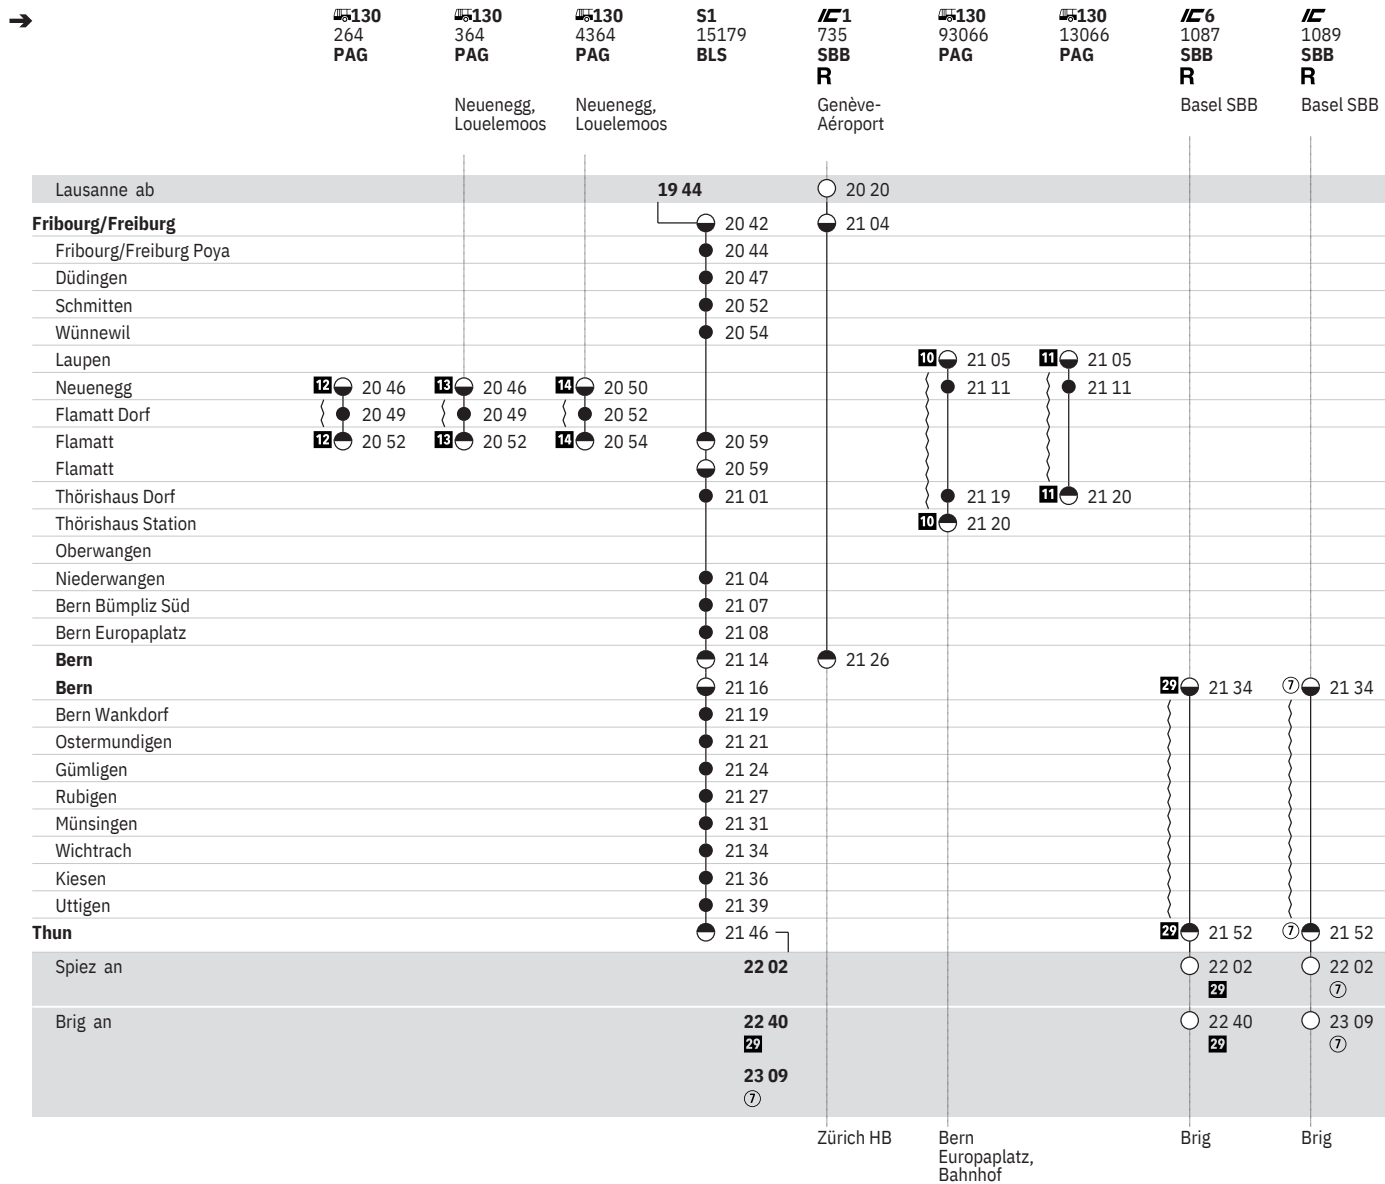

Stand: 15. April 2020

301 Fribourg/Freiburg – Bern – Thun (S-Bahn Bern, Linien S1, S2)  

Stand: 15. April 2020

301 Fribourg/Freiburg – Bern – Thun (S-Bahn Bern, Linien S1, S2)  

Stand: 15. April 2020

301 Fribourg/Freiburg – Bern – Thun (S-Bahn Bern, Linien S1, S2)  