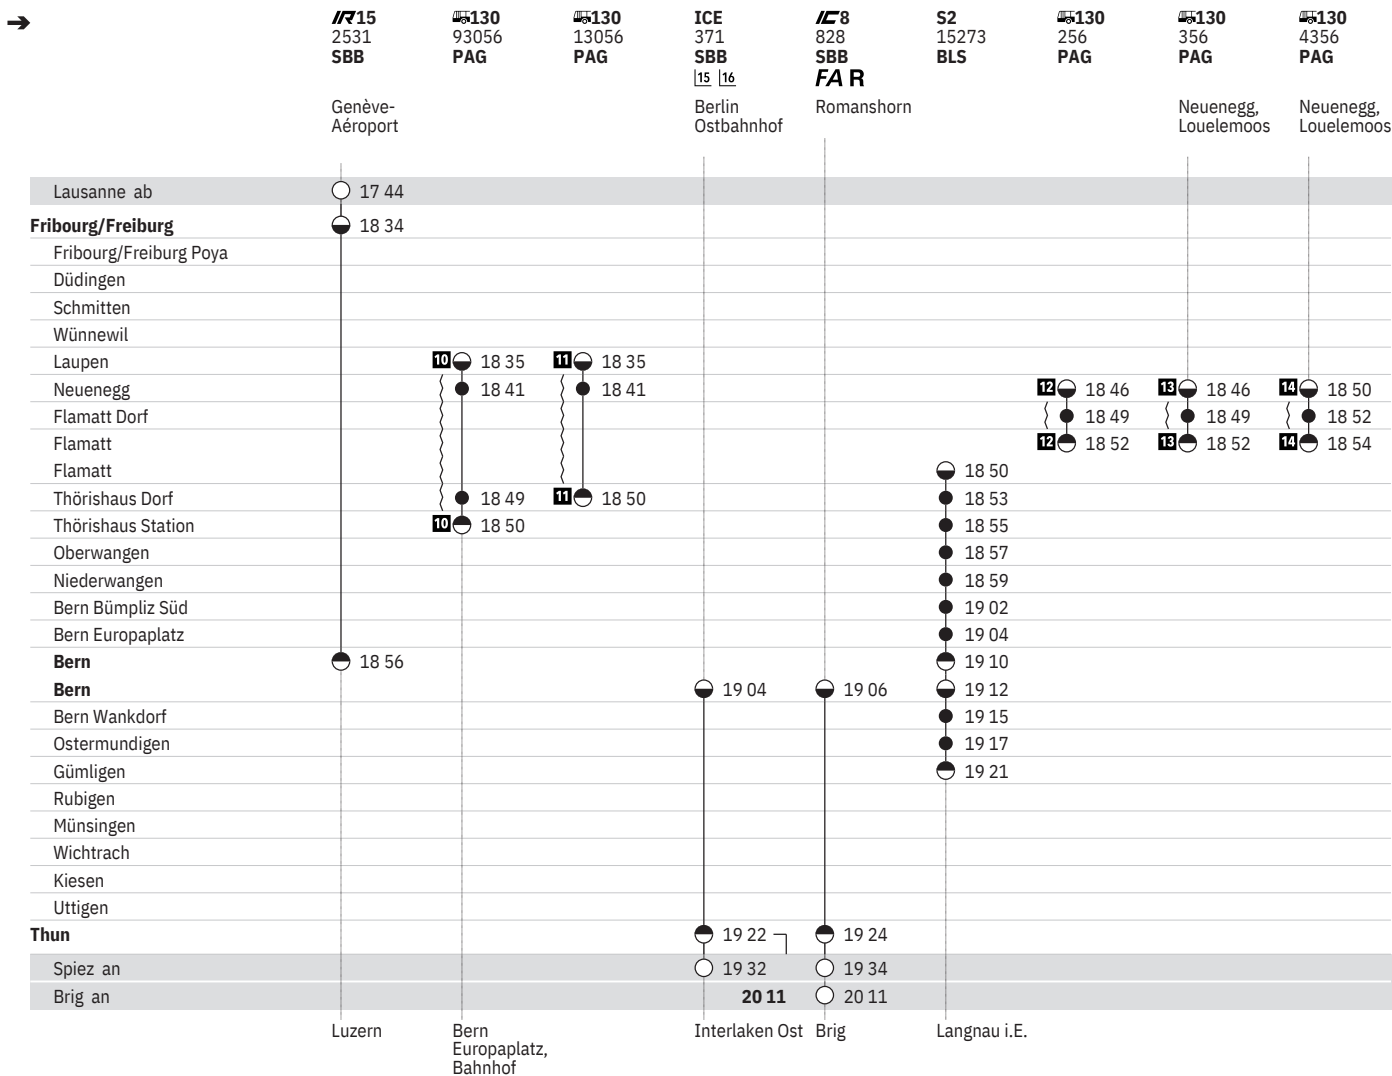

301 Fribourg/Freiburg – Bern – Thun (S-Bahn Bern, Linien S1, S2)

Stand: 15. April 2020