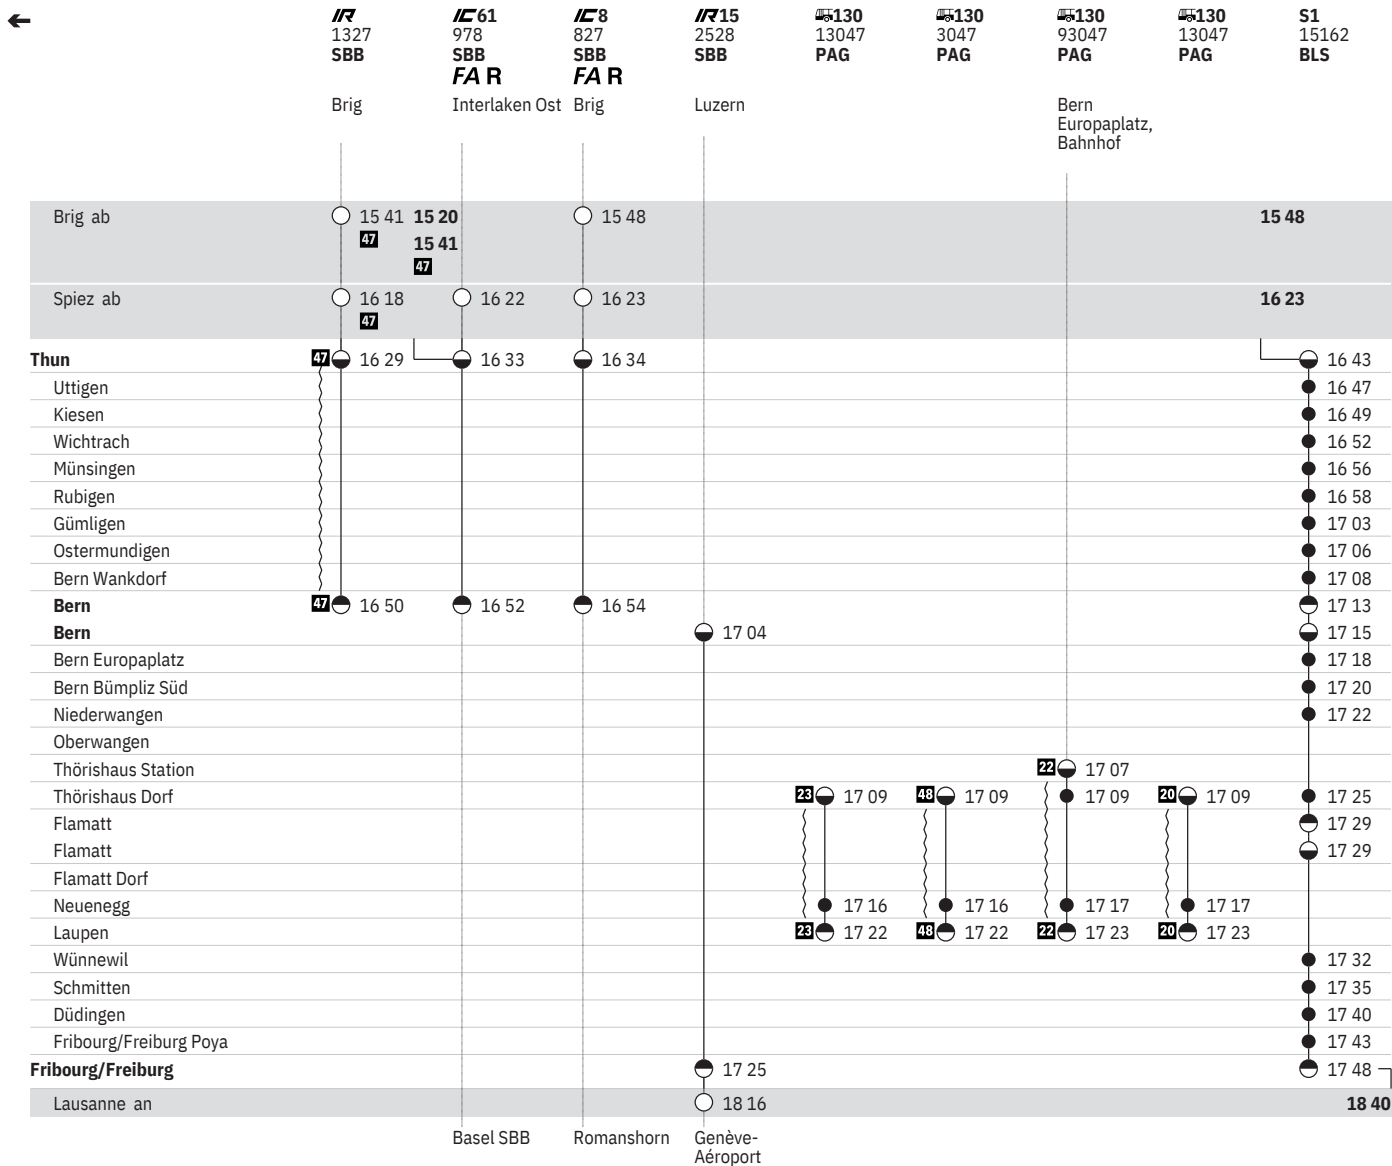

Stand: 15. April 2020

301 Thun – Bern – Fribourg/Freiburg (S-Bahn Bern, Linien S1, S2)  

Stand: 15. April 2020

301 Thun – Bern – Fribourg/Freiburg (S-Bahn Bern, Linien S1, S2)  

Stand: 15. April 2020

301 Thun – Bern – Fribourg/Freiburg (S-Bahn Bern, Linien S1, S2)  