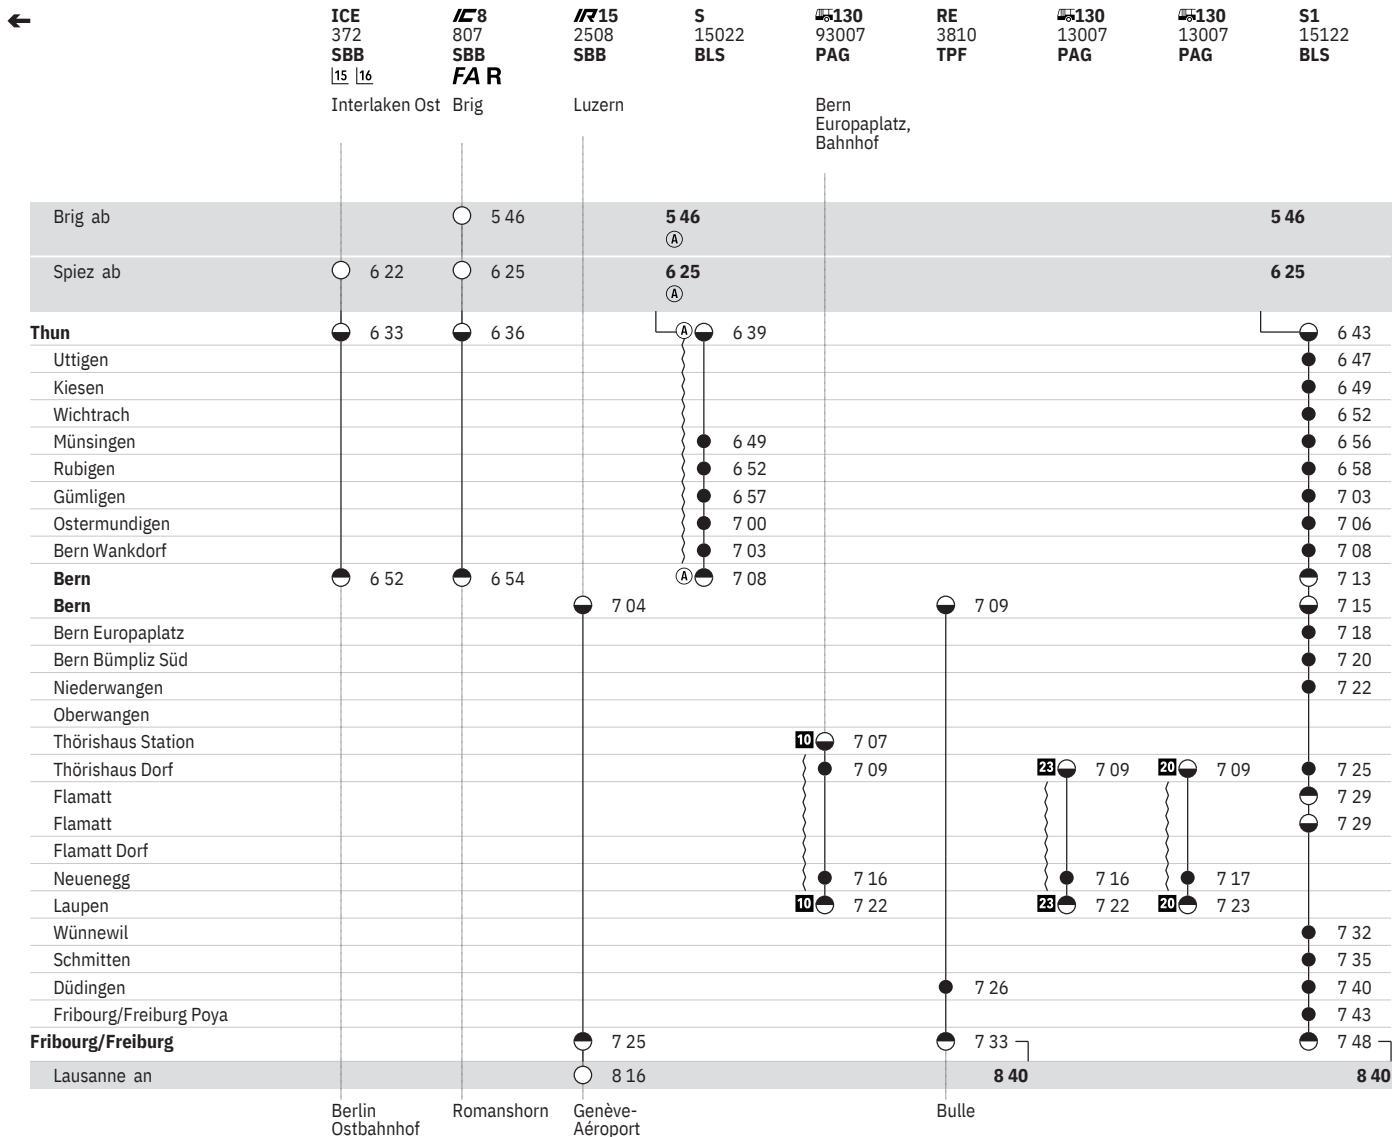

301 Thun – Bern – Fribourg/Freiburg (S-Bahn Bern, Linien S1, S2)

Stand: 15. April 2020