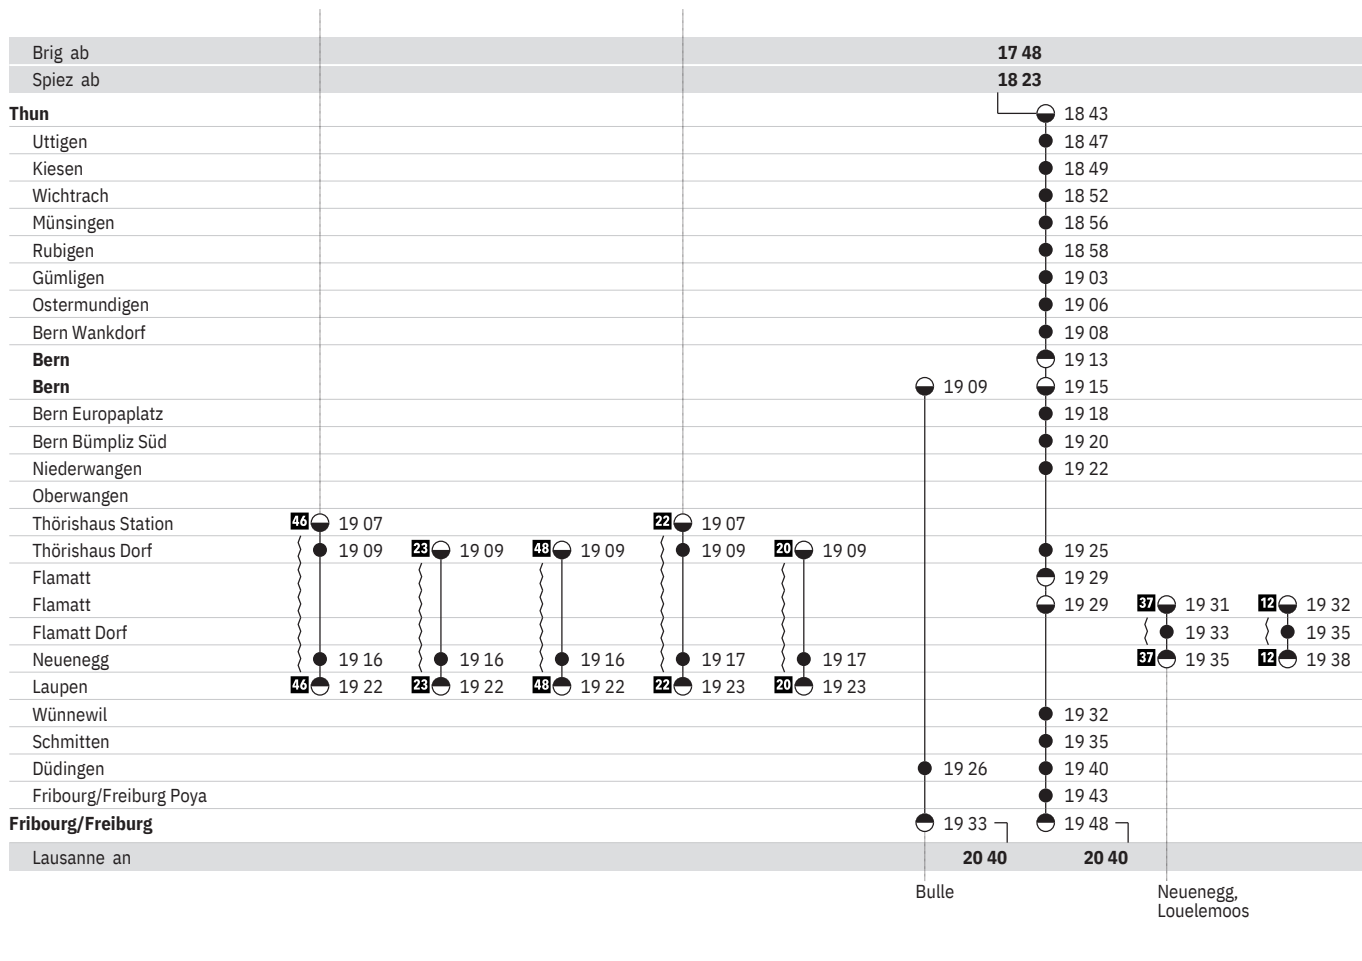

Stand: 15. April 2020

301 Thun – Bern – Fribourg/Freiburg (S-Bahn Bern, Linien S1, S2)  

Stand: 15. April 2020

301 Thun – Bern – Fribourg/Freiburg (S-Bahn Bern, Linien S1, S2)  

Stand: 15. April 2020

 130 93055 PAG Bern Europaplatz, Bahnhof	 130 13055 PAG	 130 3055 PAG	 130 93055 PAG Bern Europaplatz, Bahnhof	 130 13055 PAG	RE 3834 TPF	S1 15170 BLS	 130 457 PAG	 130 257 PAG
--	---	--	--	---	-------------------	--------------------	---	---