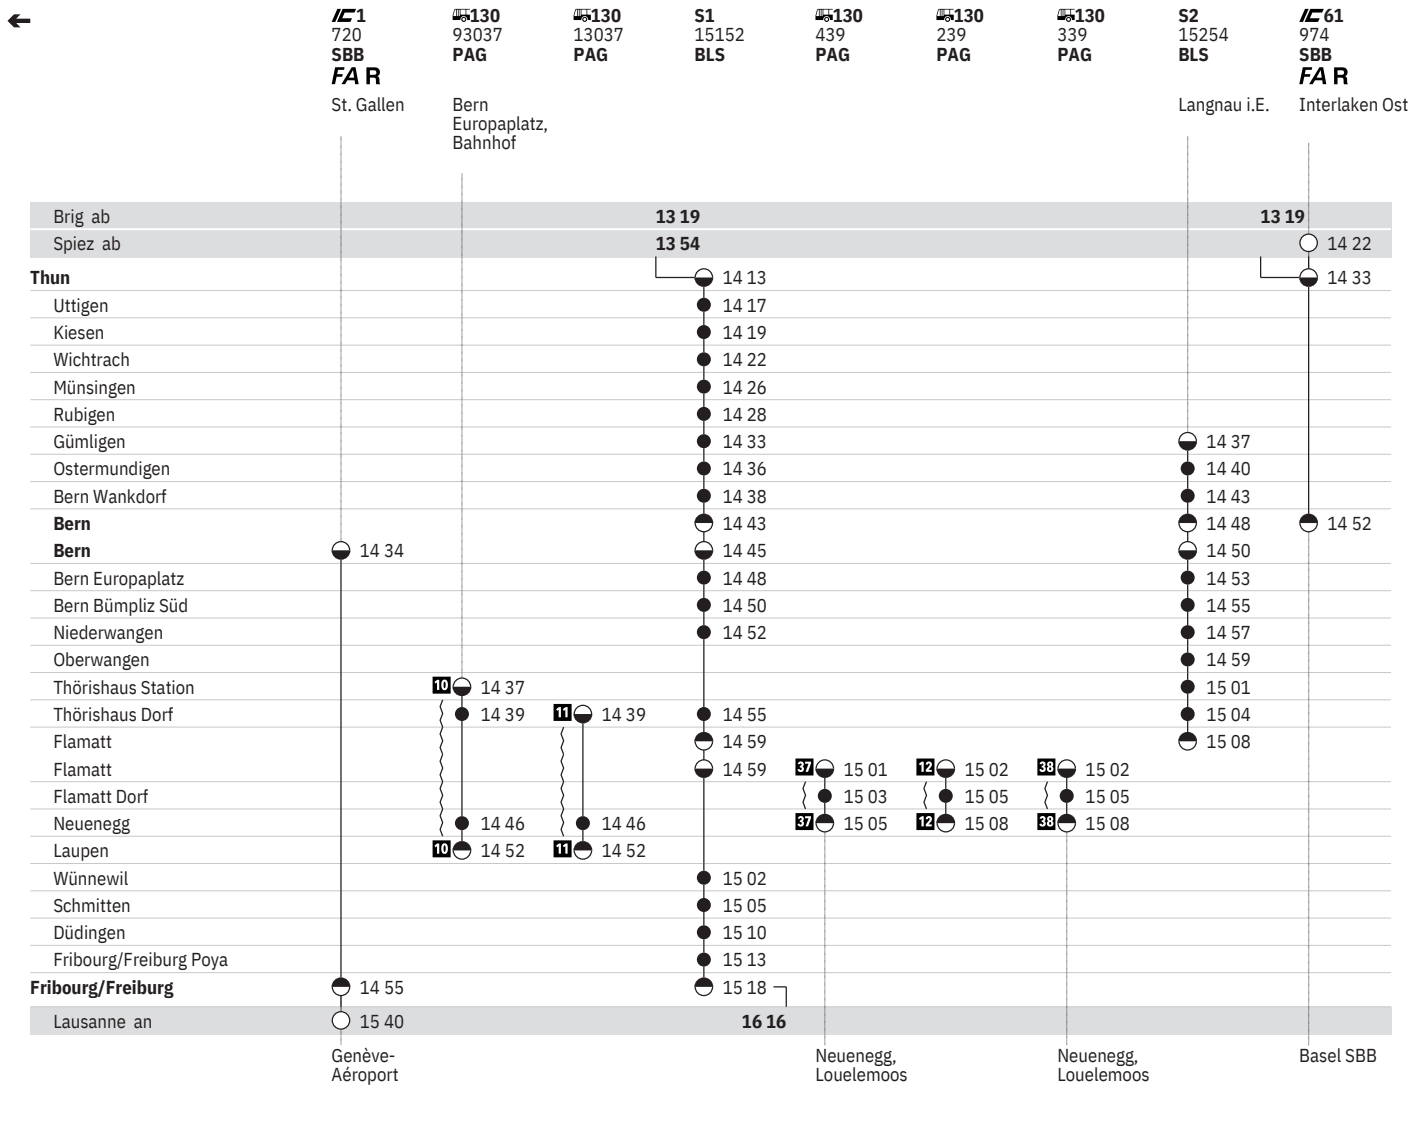

Stand: 15. April 2020

301 Thun – Bern – Fribourg/Freiburg (S-Bahn Bern, Linien S1, S2)  

Stand: 15. April 2020

301 Thun – Bern – Fribourg/Freiburg (S-Bahn Bern, Linien S1, S2)  

Stand: 15. April 2020

301 Thun – Bern – Fribourg/Freiburg (S-Bahn Bern, Linien S1, S2)  