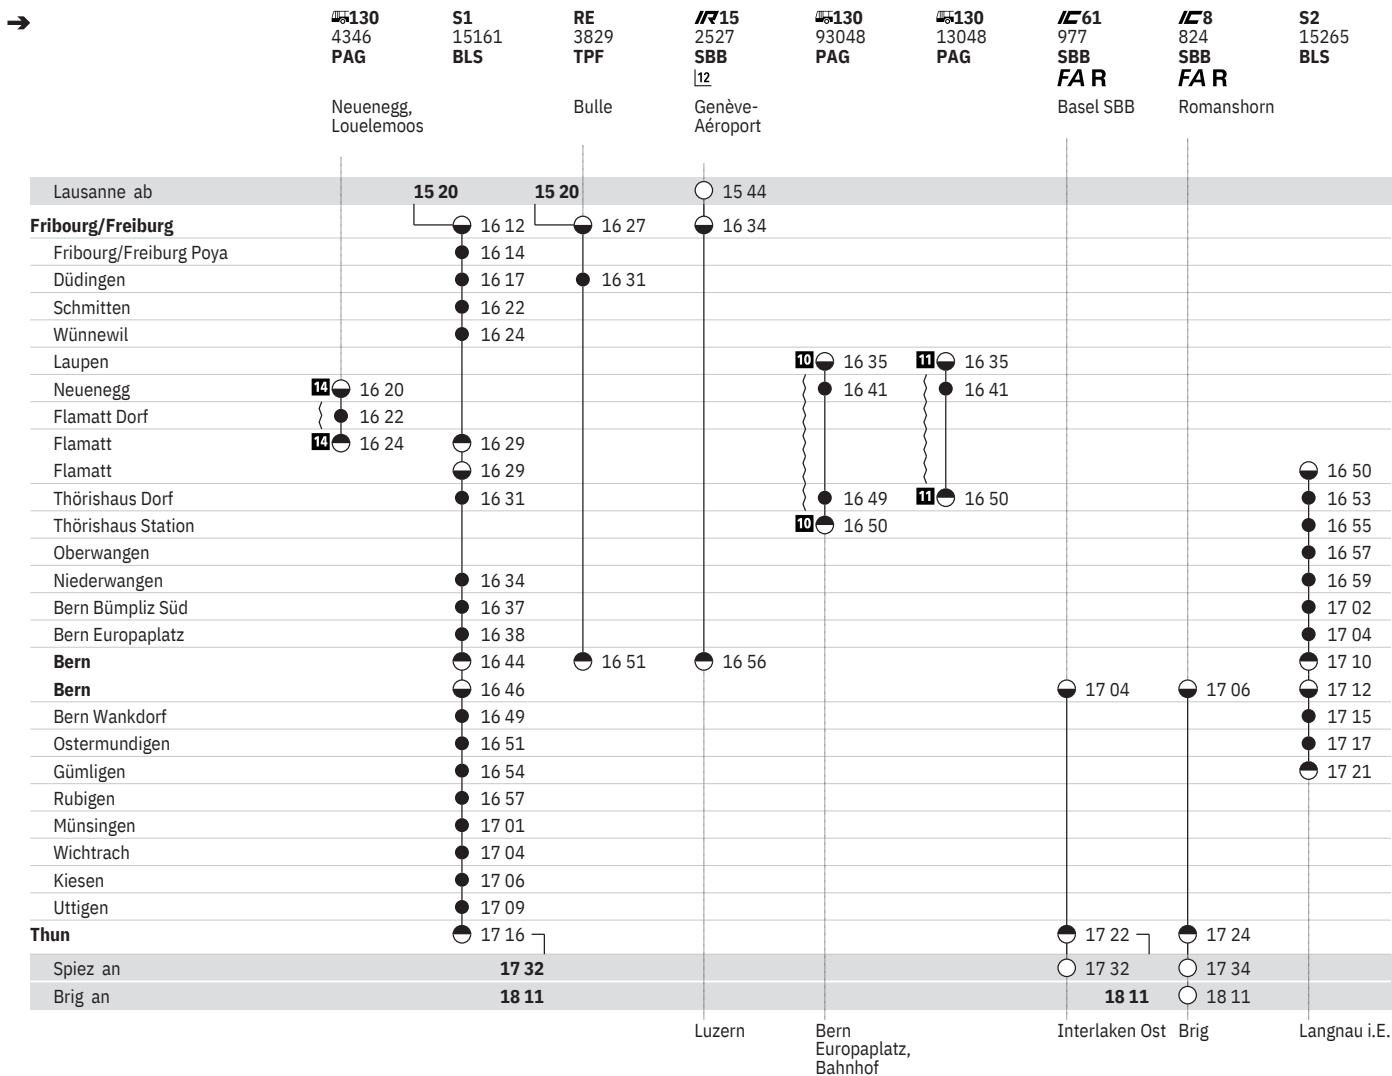

301 Fribourg/Freiburg – Bern – Thun (S-Bahn Bern, Linien S1, S2)

Stand: 15. April 2020