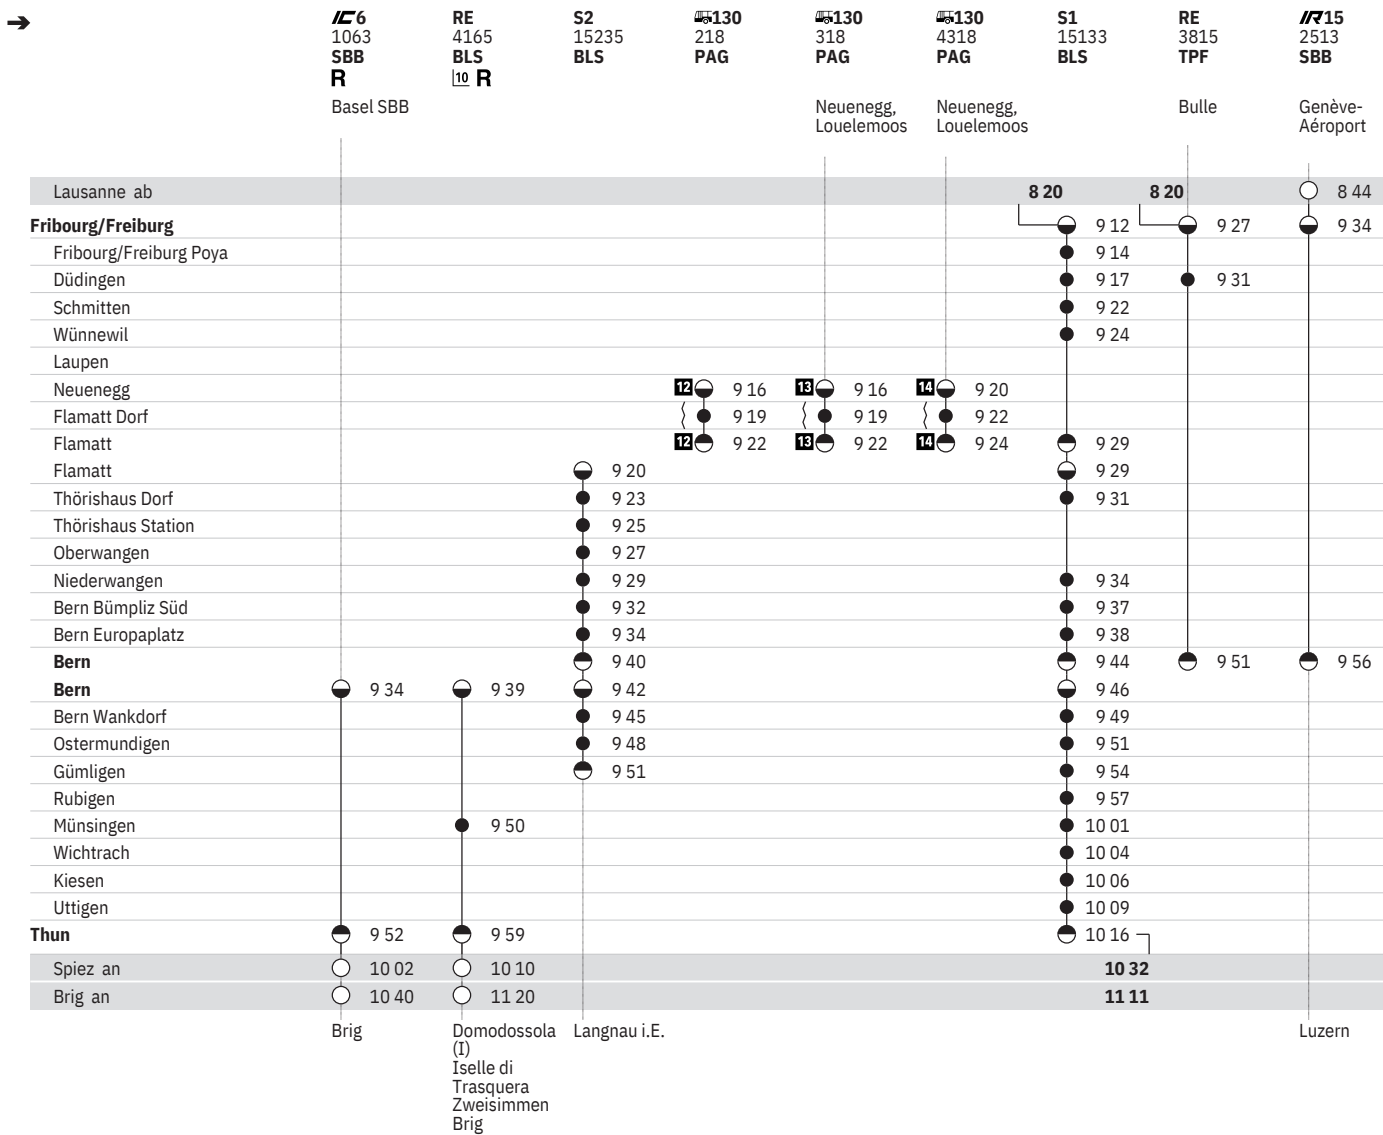

301 Fribourg/Freiburg – Bern – Thun (S-Bahn Bern, Linien S1, S2)

Stand: 15. April 2020