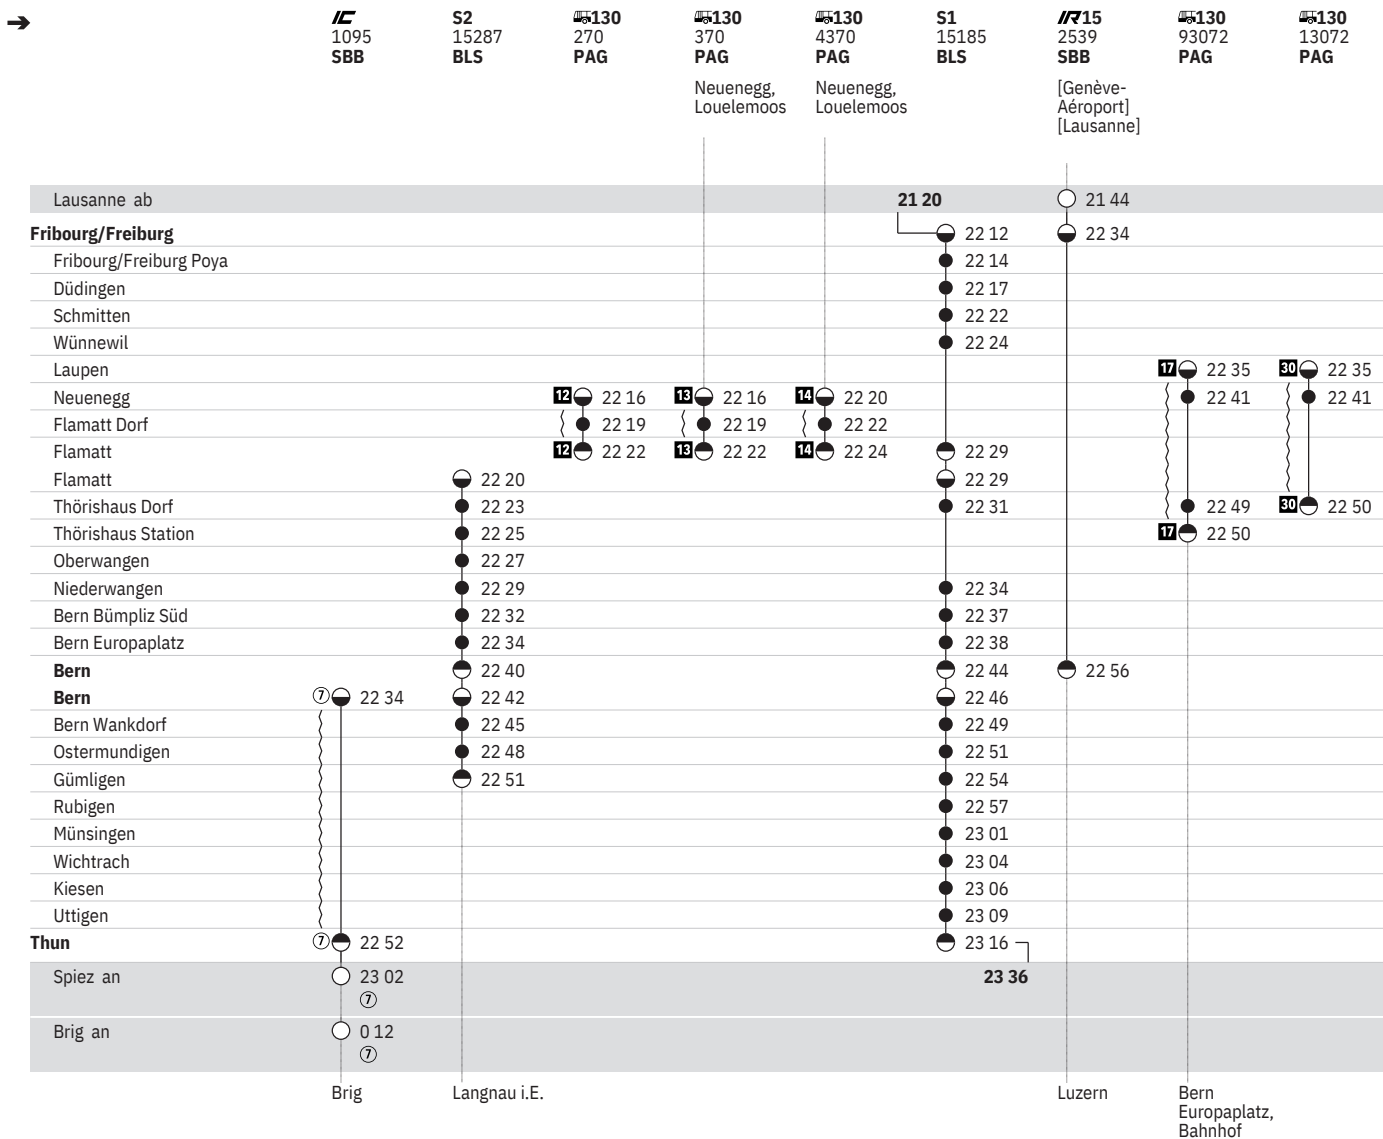

301 Fribourg/Freiburg – Bern – Thun (S-Bahn Bern, Linien S1, S2)

Stand: 15. April 2020