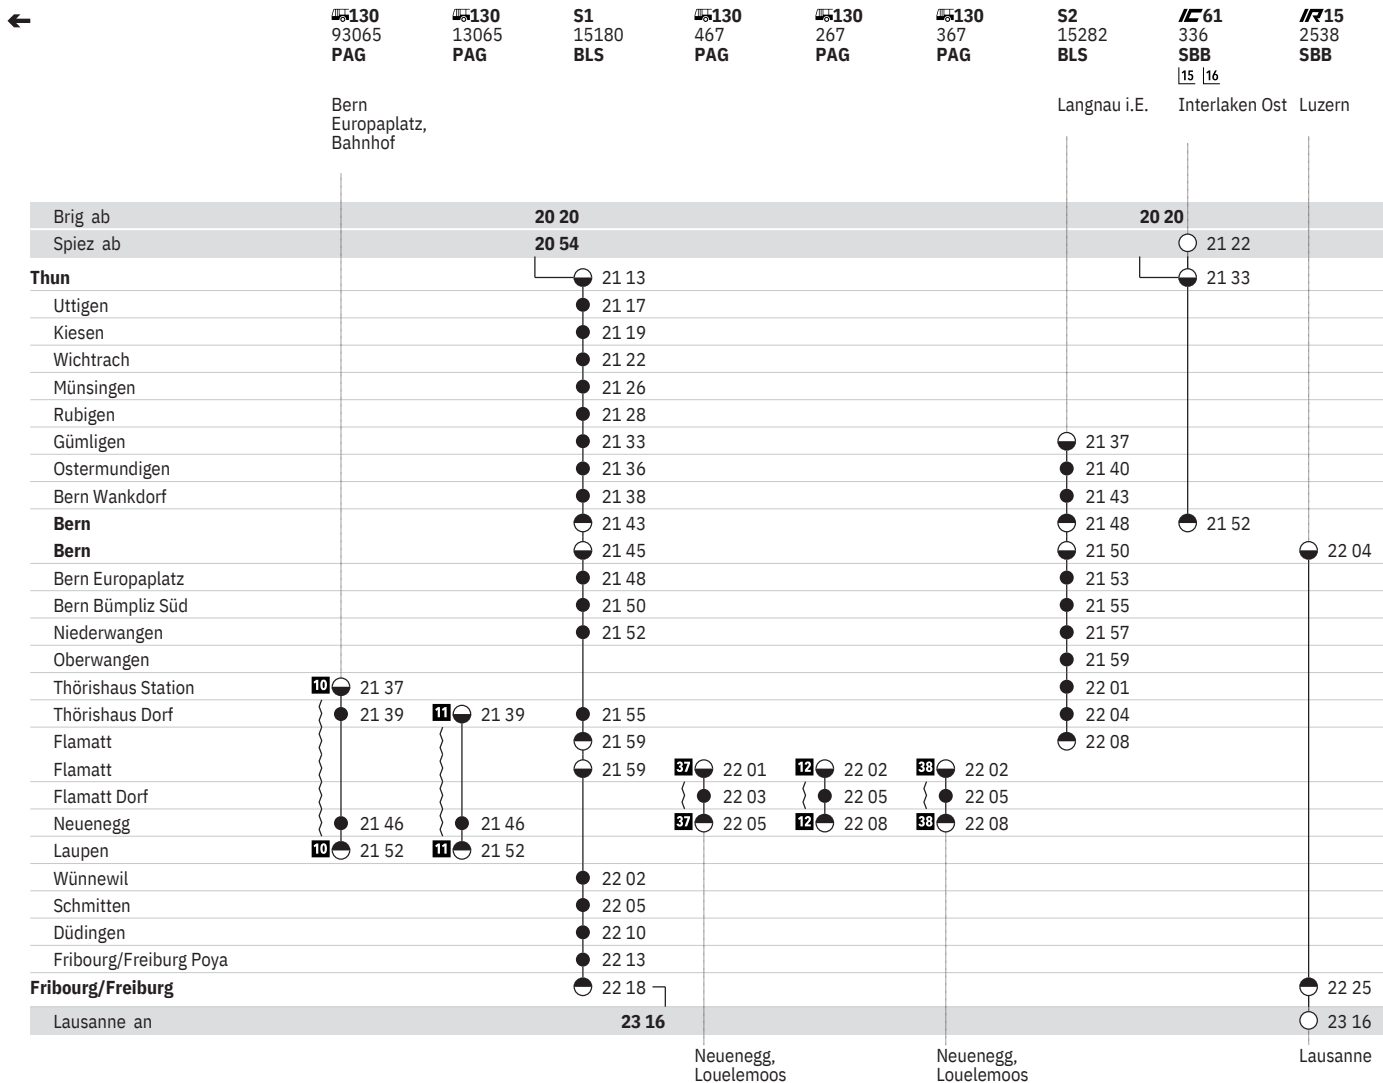

301 Thun – Bern – Fribourg/Freiburg (S-Bahn Bern, Linien S1, S2)

Stand: 15. April 2020