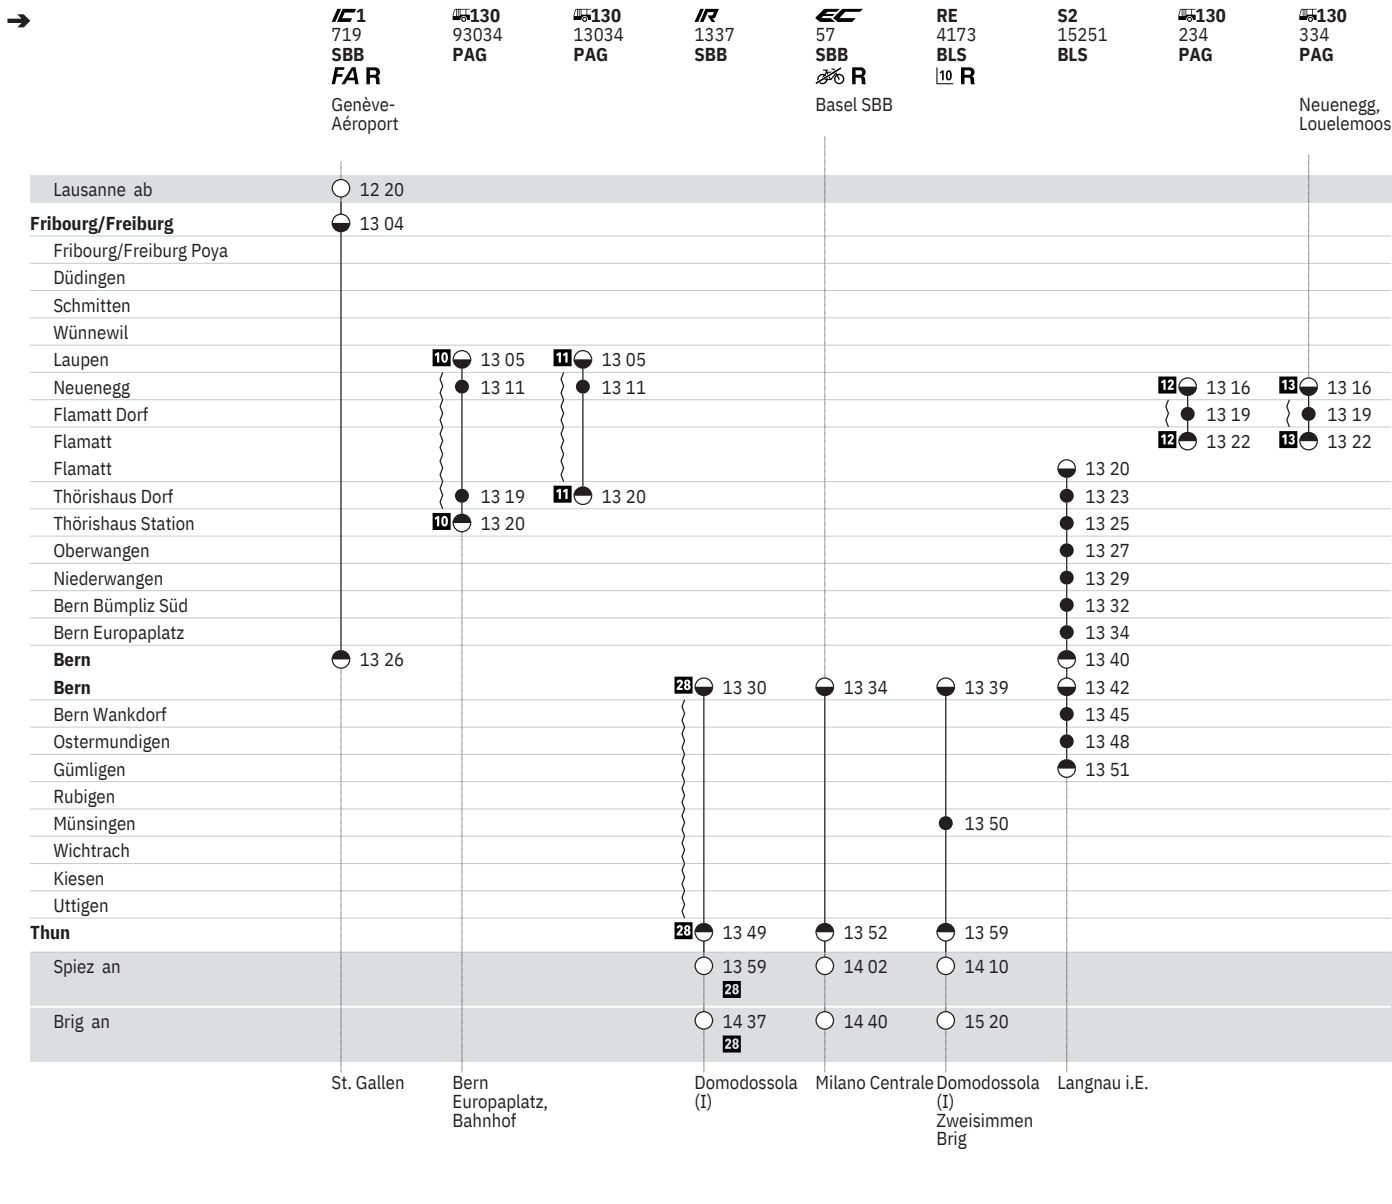

Stand: 15. April 2020

301 Fribourg/Freiburg – Bern – Thun (S-Bahn Bern, Linien S1, S2)  

Stand: 15. April 2020

301 Fribourg/Freiburg – Bern – Thun (S-Bahn Bern, Linien S1, S2)  

Stand: 15. April 2020

301 Fribourg/Freiburg – Bern – Thun (S-Bahn Bern, Linien S1, S2)  