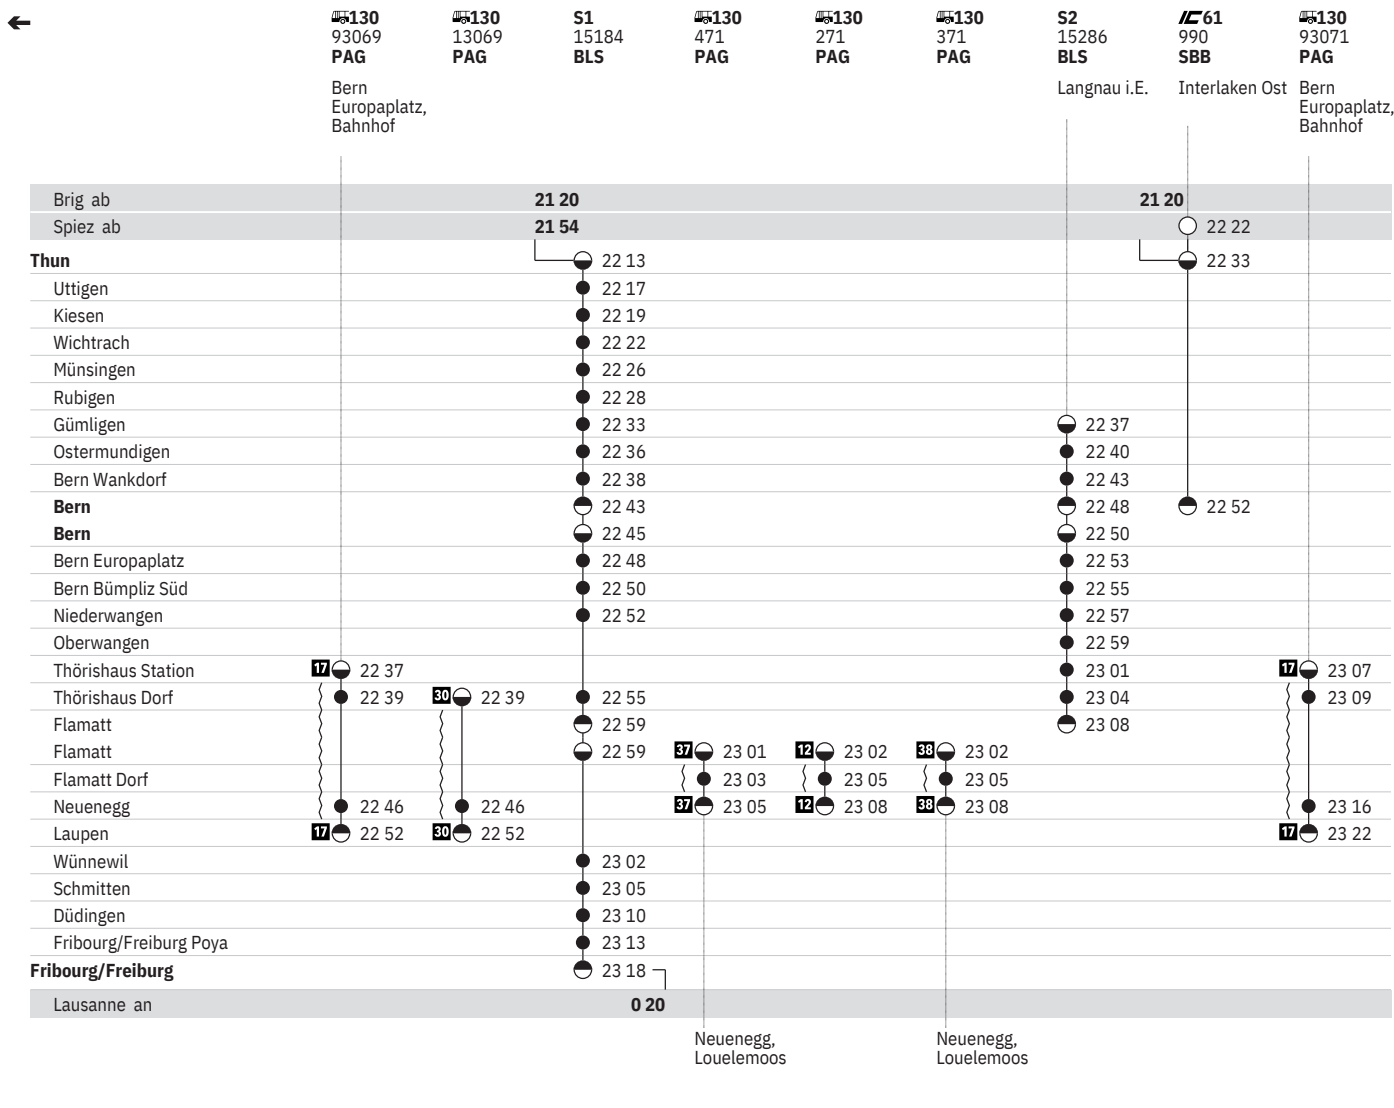

301 Thun – Bern – Fribourg/Freiburg (S-Bahn Bern, Linien S1, S2)

Stand: 15. April 2020