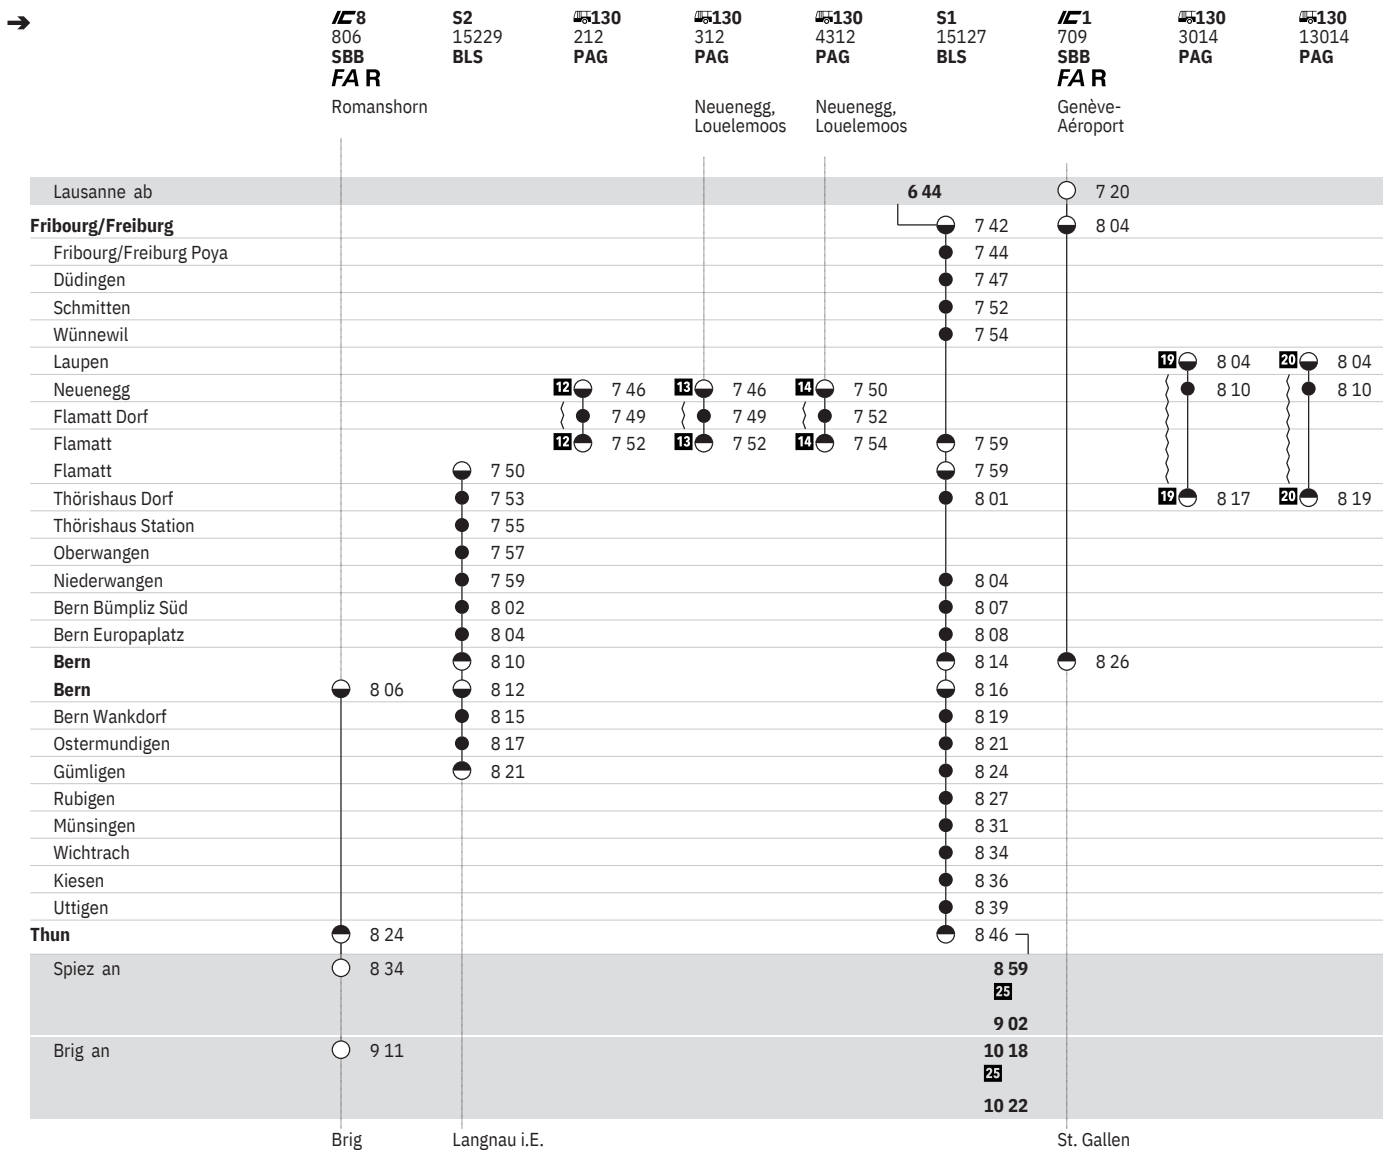

301 Fribourg/Freiburg – Bern – Thun (S-Bahn Bern, Linien S1, S2)  

Stand: 15. April 2020

301 Fribourg/Freiburg – Bern – Thun (S-Bahn Bern, Linien S1, S2)  

Stand: 15. April 2020

301 Fribourg/Freiburg – Bern – Thun (S-Bahn Bern, Linien S1, S2)  