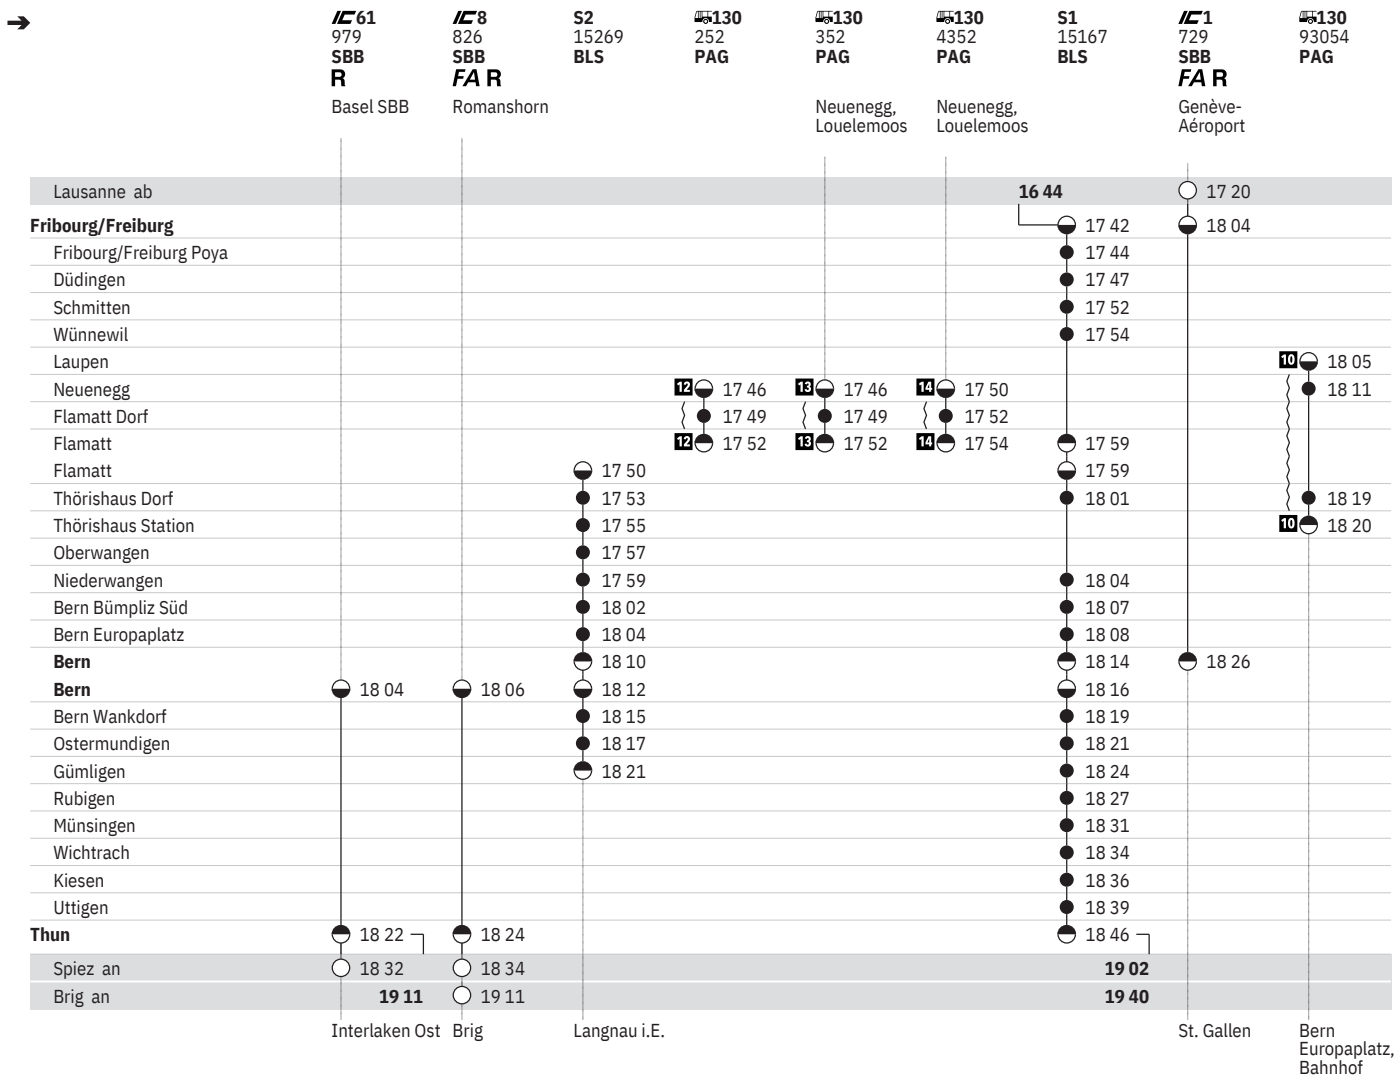

301 Fribourg/Freiburg – Bern – Thun (S-Bahn Bern, Linien S1, S2)

Stand: 15. April 2020