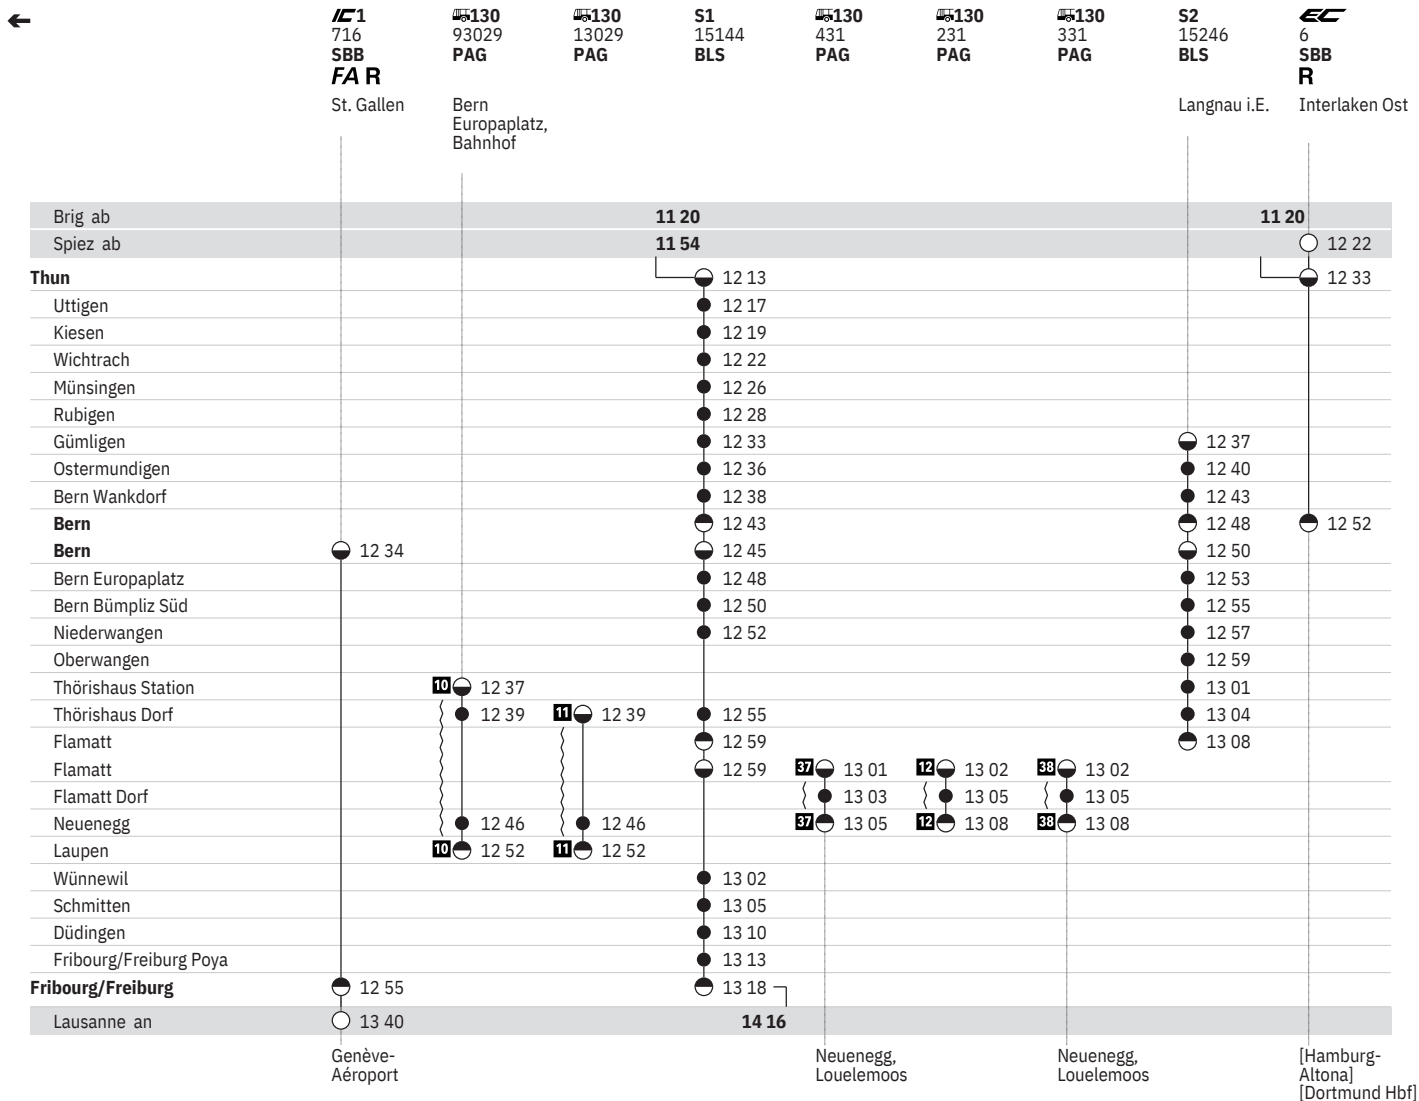

301 Thun – Bern – Fribourg/Freiburg (S-Bahn Bern, Linien S1, S2)

Stand: 15. April 2020