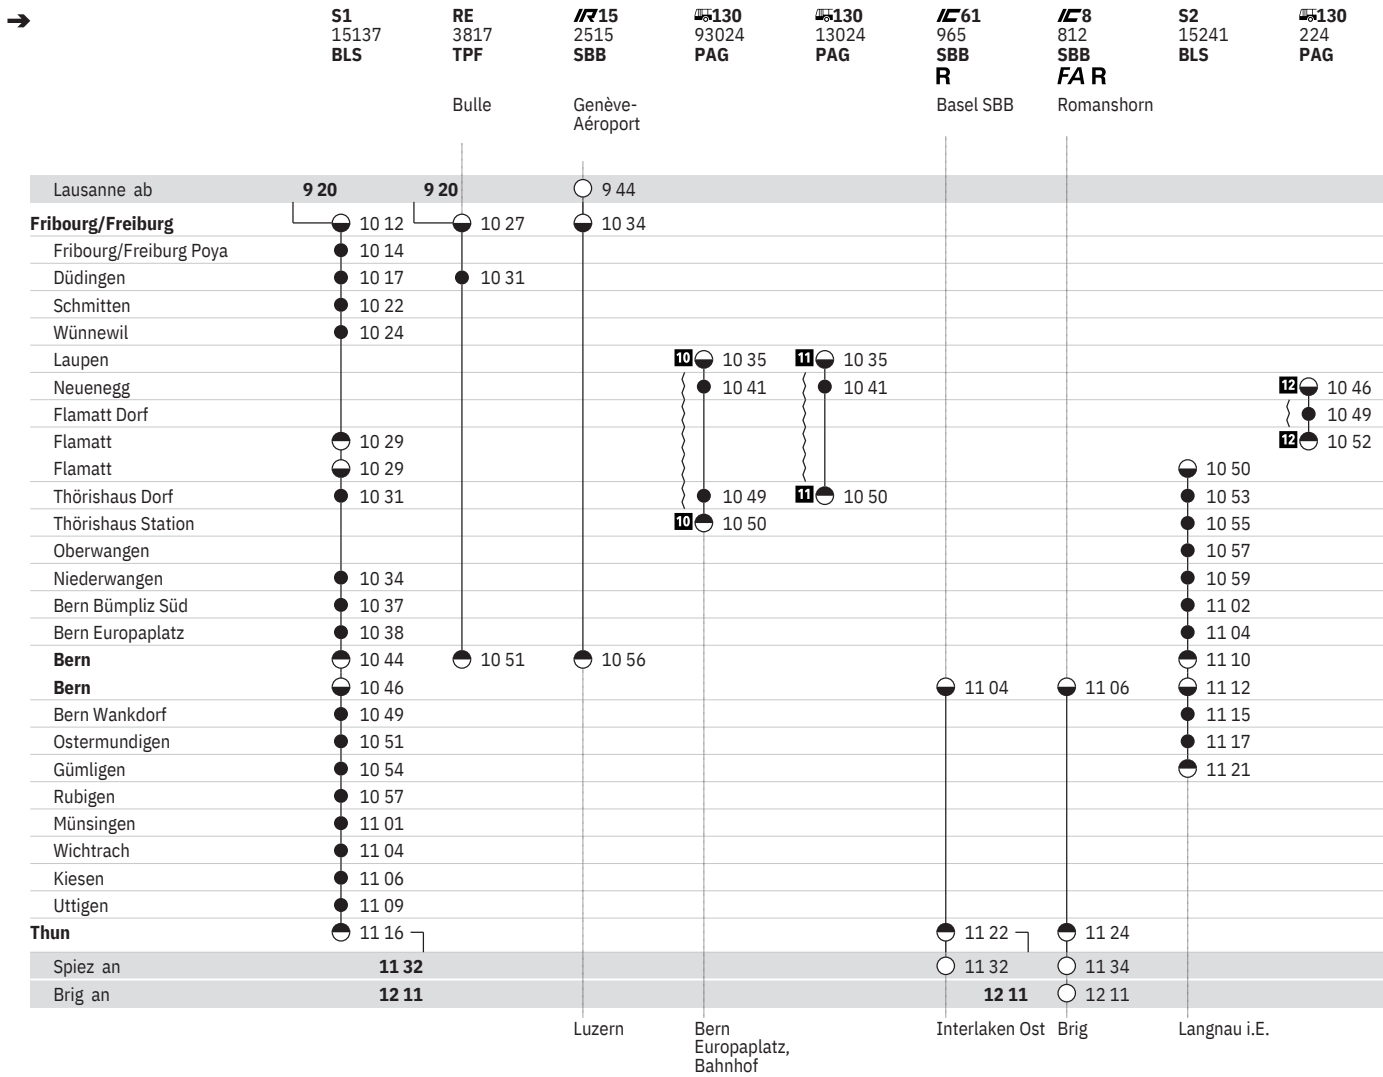

301 Fribourg/Freiburg – Bern – Thun (S-Bahn Bern, Linien S1, S2)

Stand: 15. April 2020