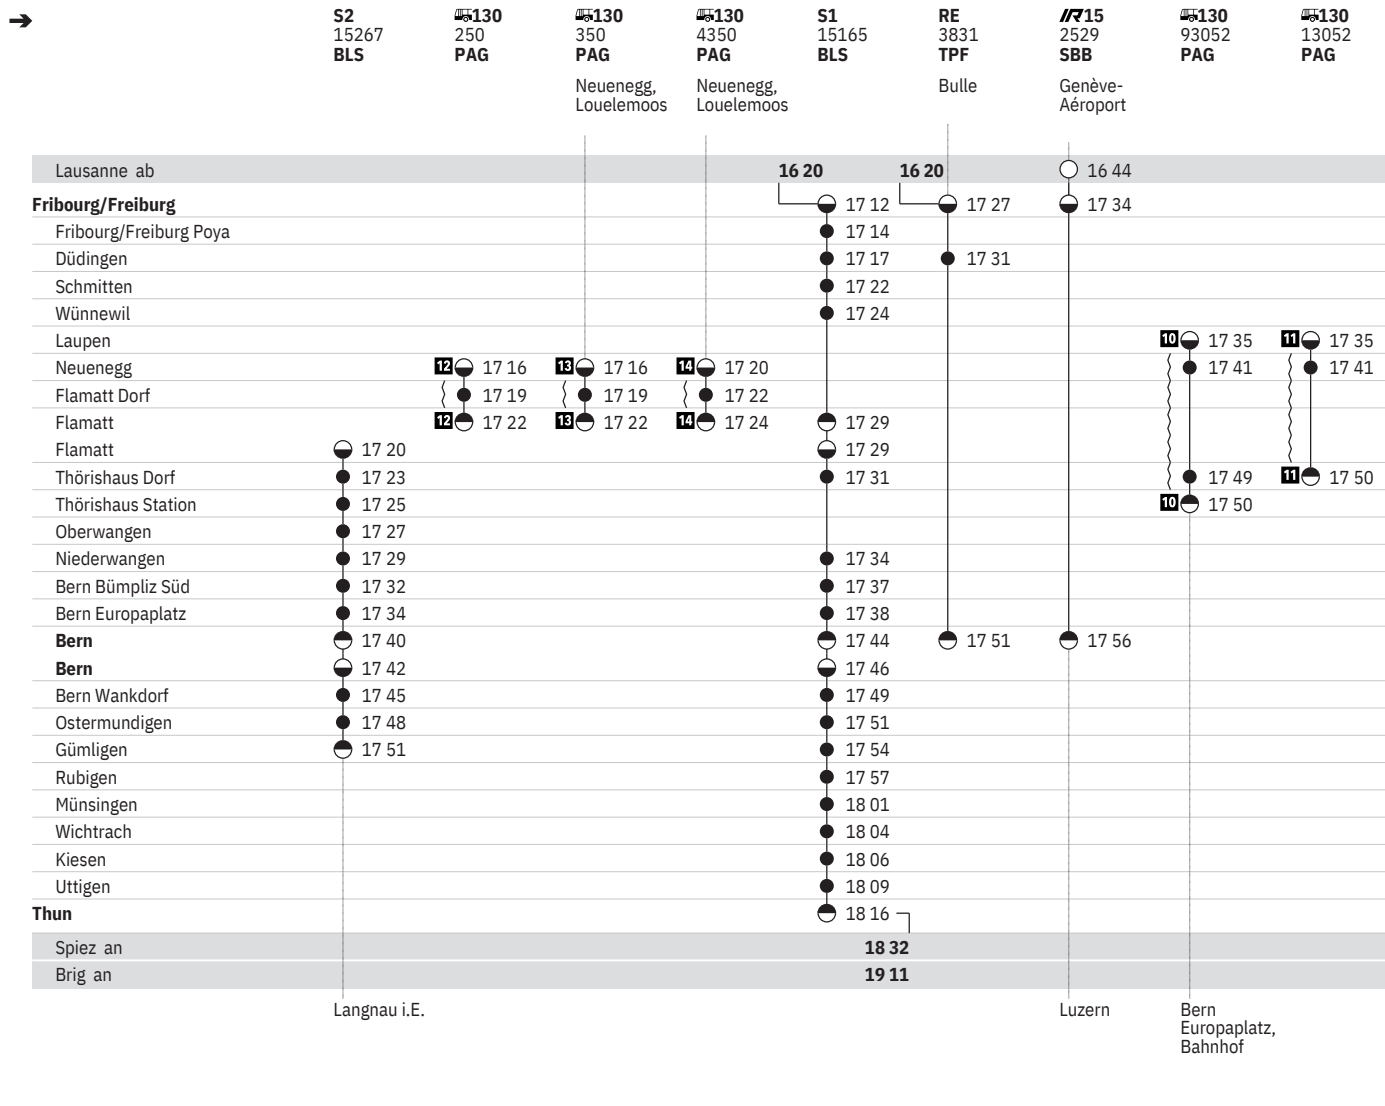

301 Fribourg/Freiburg – Bern – Thun (S-Bahn Bern, Linien S1, S2)

Stand: 15. April 2020