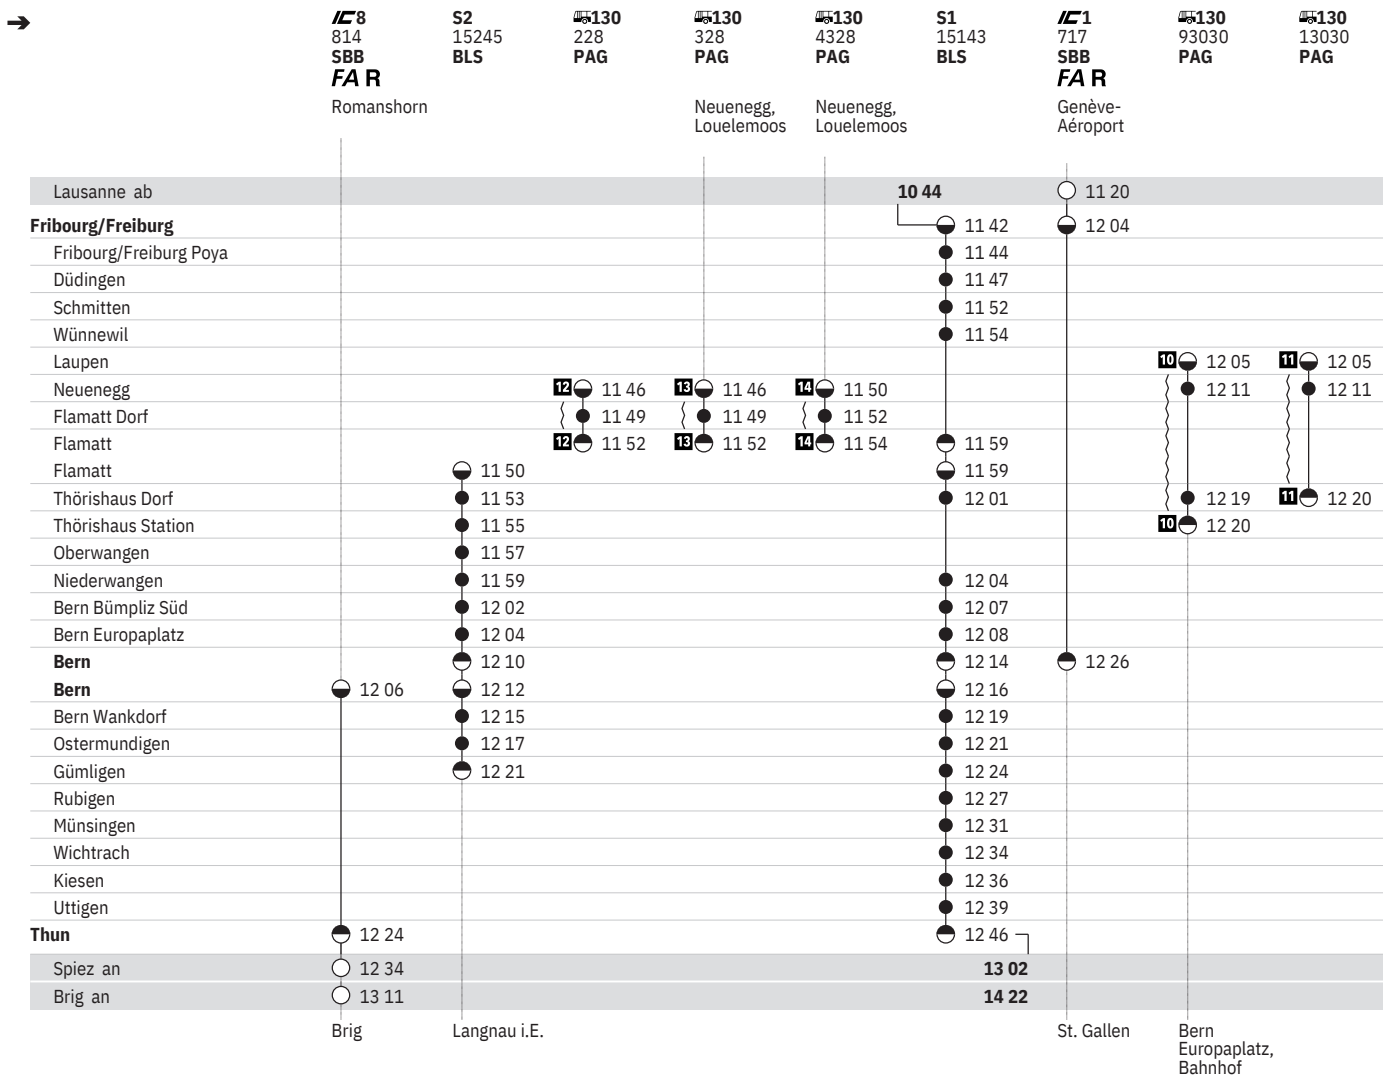

Stand: 15. April 2020

301 Fribourg/Freiburg – Bern – Thun (S-Bahn Bern, Linien S1, S2)  

Stand: 15. April 2020

301 Fribourg/Freiburg – Bern – Thun (S-Bahn Bern, Linien S1, S2)  

Stand: 15. April 2020

301 Fribourg/Freiburg – Bern – Thun (S-Bahn Bern, Linien S1, S2)  