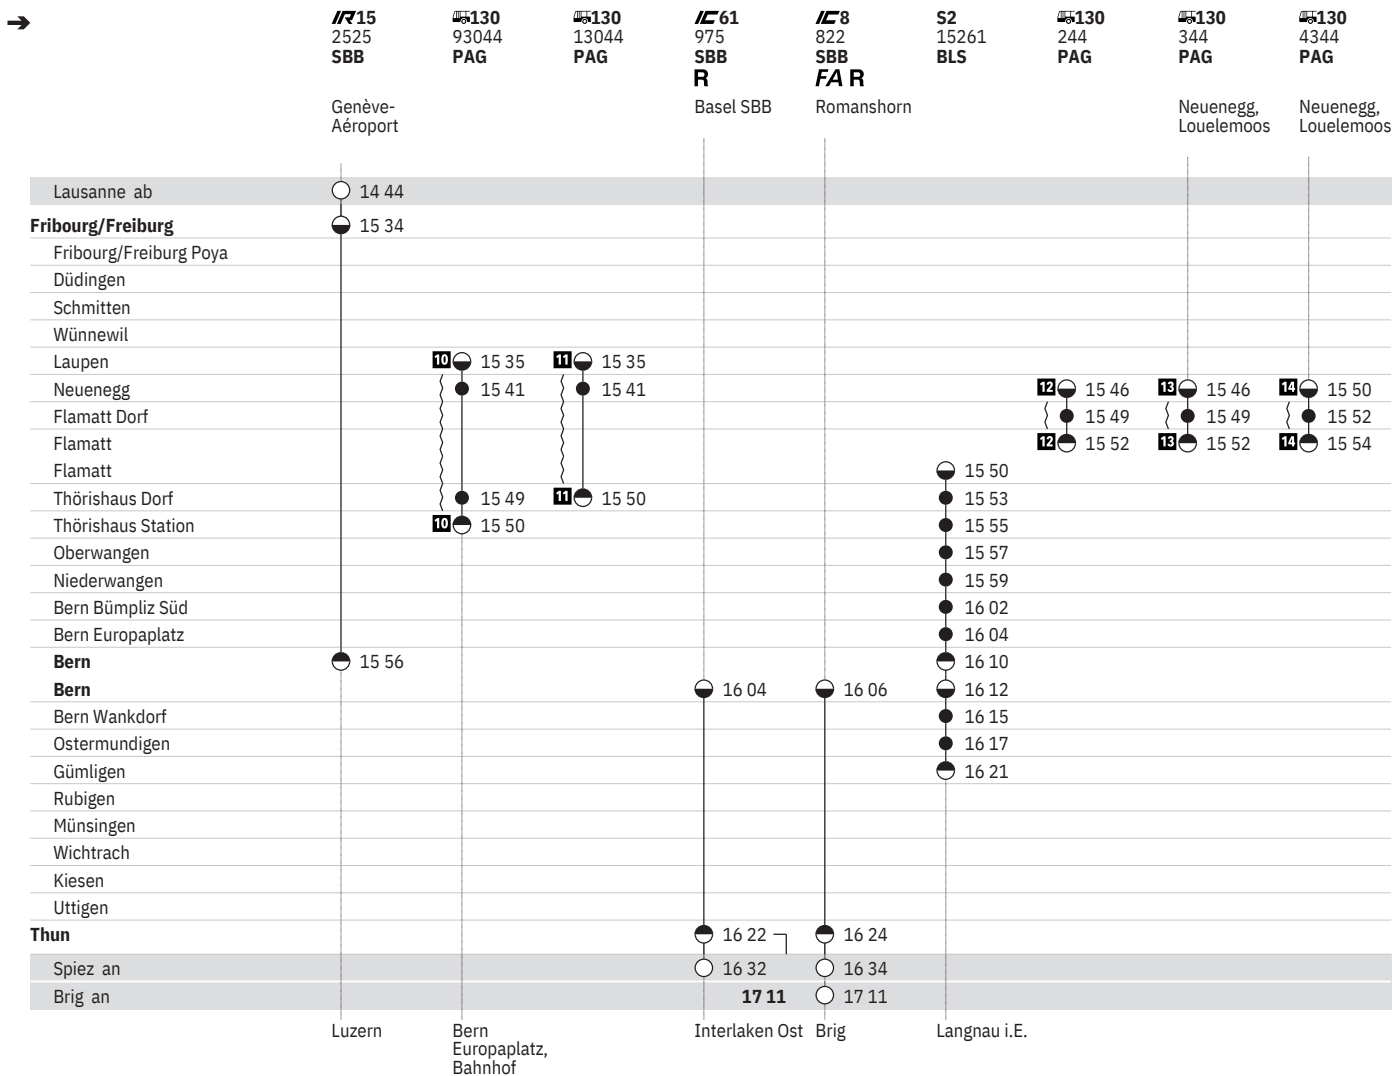

301 Fribourg/Freiburg – Bern – Thun (S-Bahn Bern, Linien S1, S2)

Stand: 15. April 2020