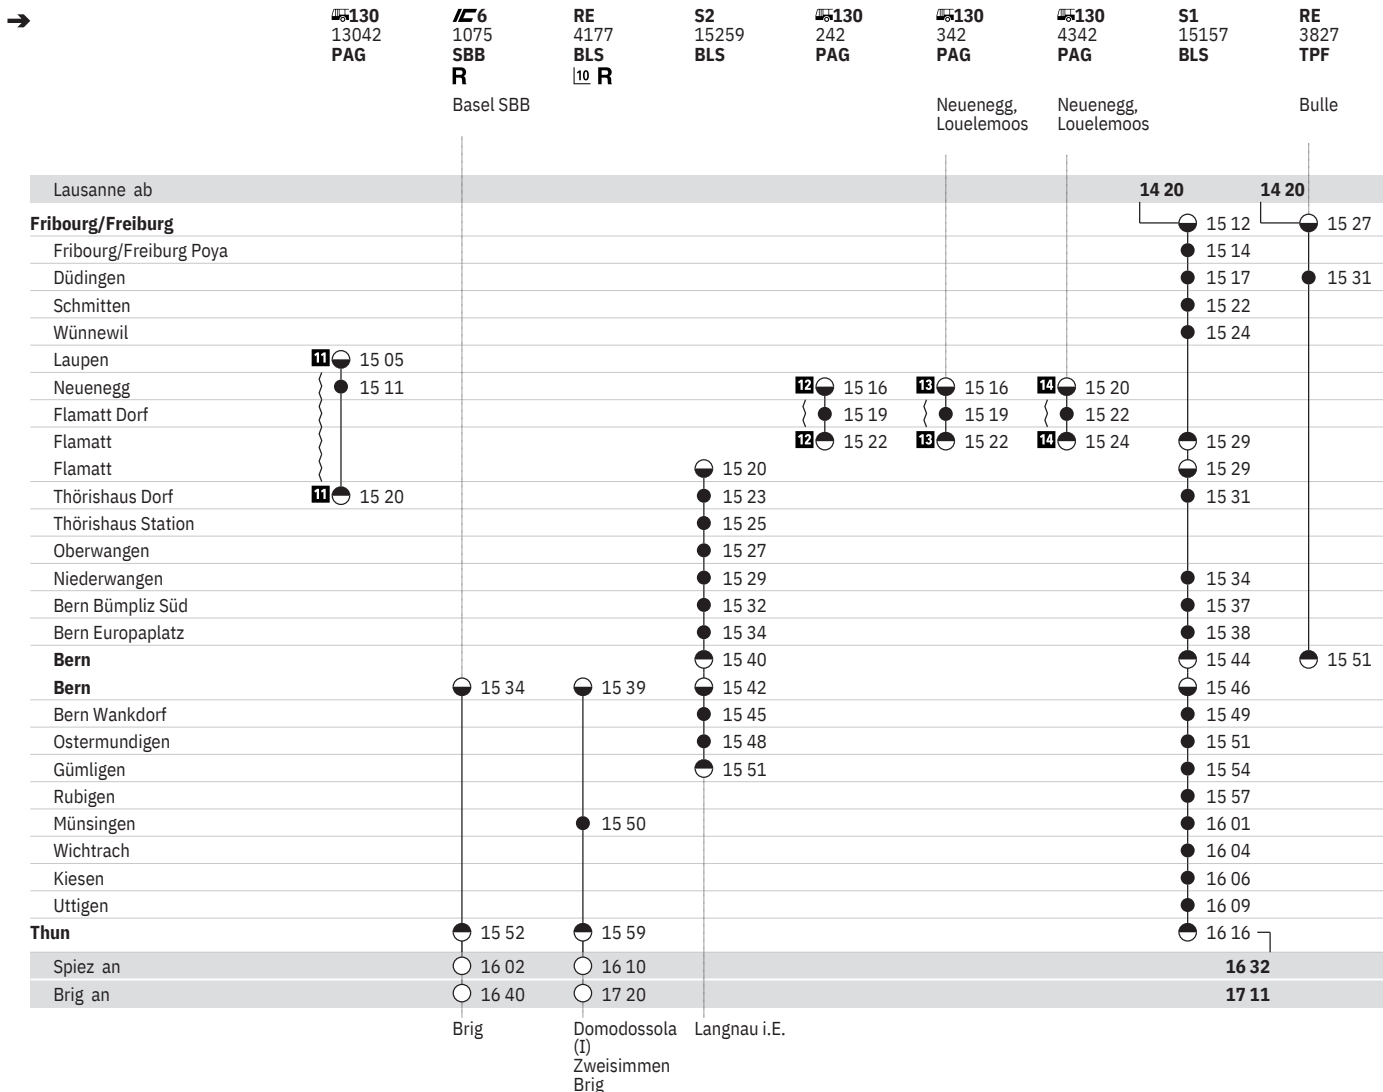

301 Fribourg/Freiburg – Bern – Thun (S-Bahn Bern, Linien S1, S2)

Stand: 15. April 2020