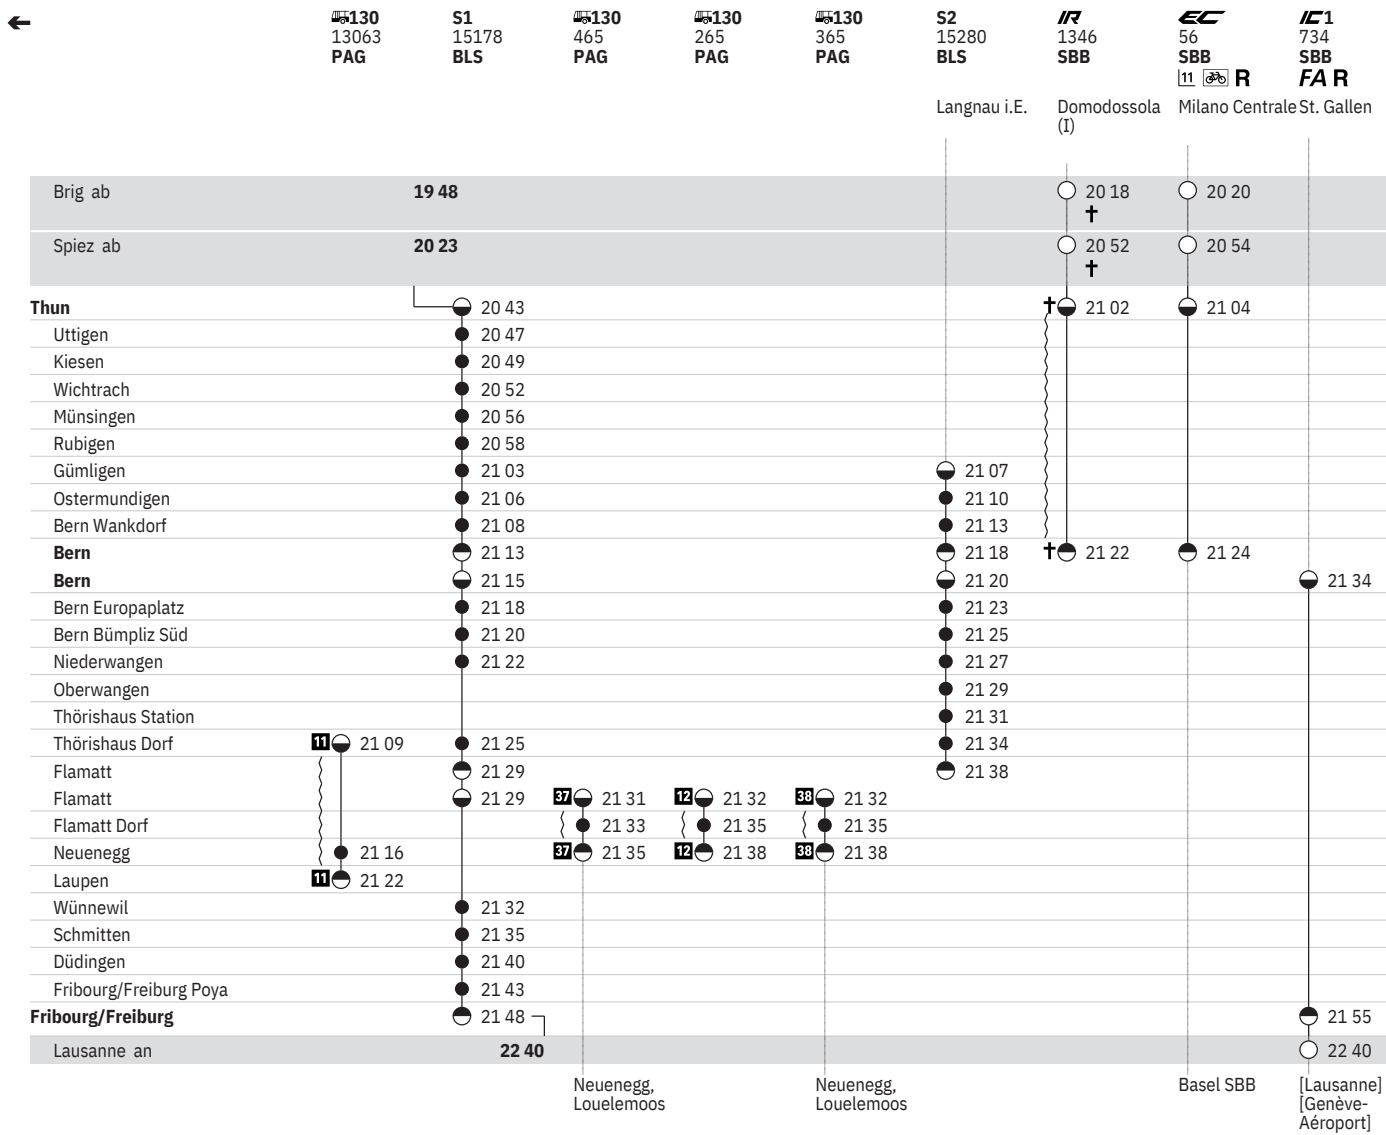

301 Thun – Bern – Fribourg/Freiburg (S-Bahn Bern, Linien S1, S2)

Stand: 15. April 2020