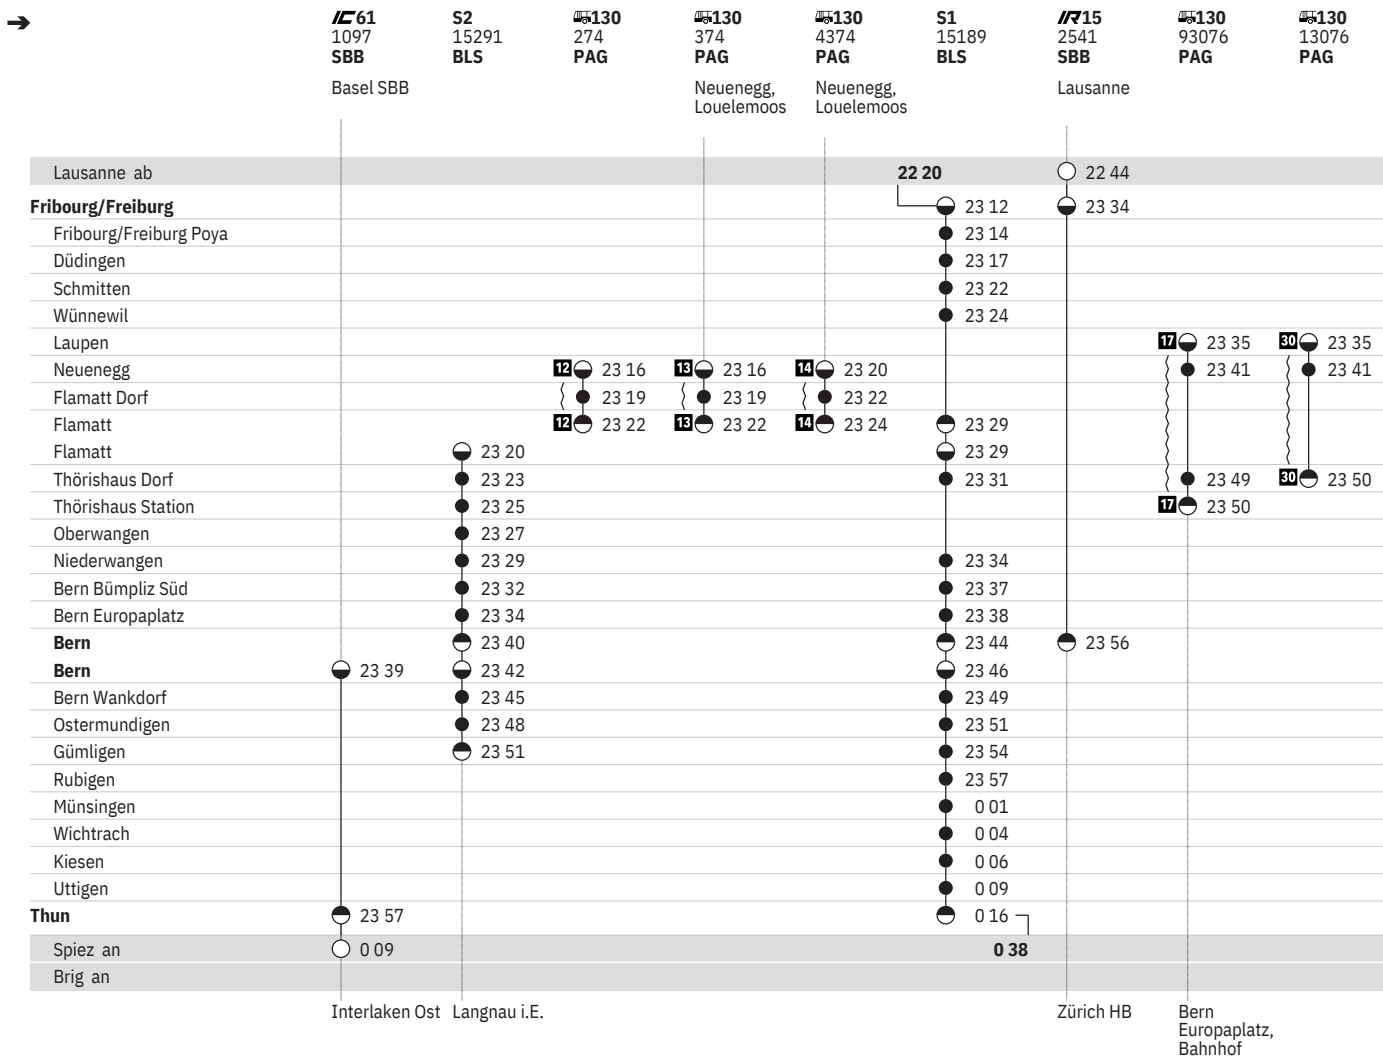

301 Fribourg/Freiburg – Bern – Thun (S-Bahn Bern, Linien S1, S2)

Stand: 15. April 2020