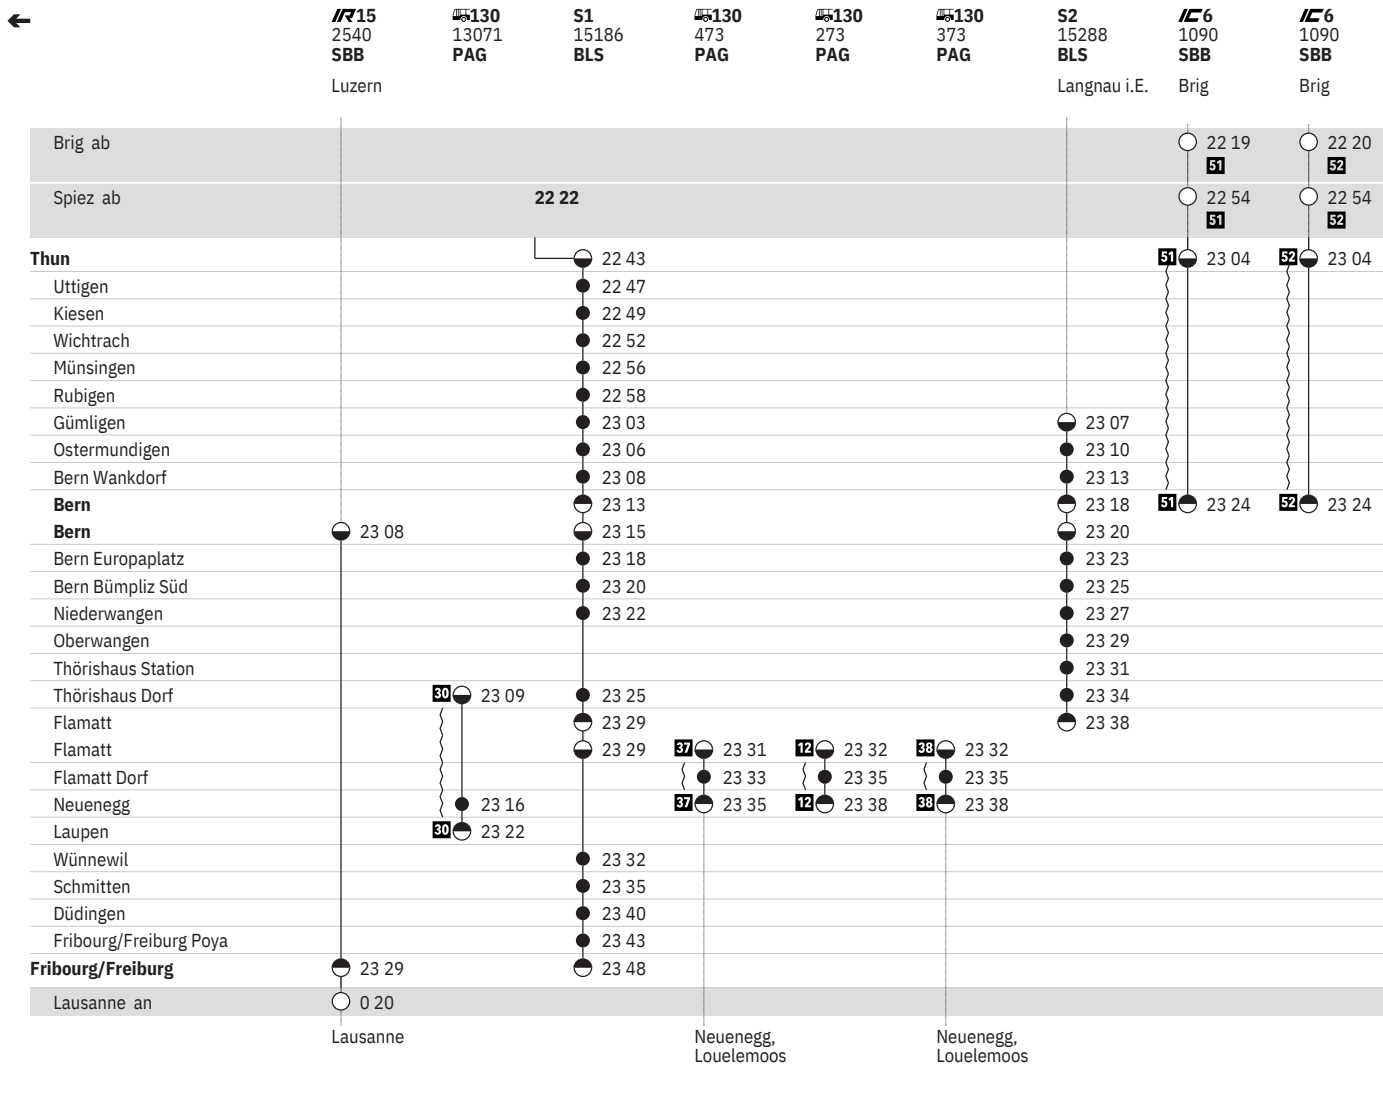

301 Thun – Bern – Fribourg/Freiburg (S-Bahn Bern, Linien S1, S2)

Stand: 15. April 2020