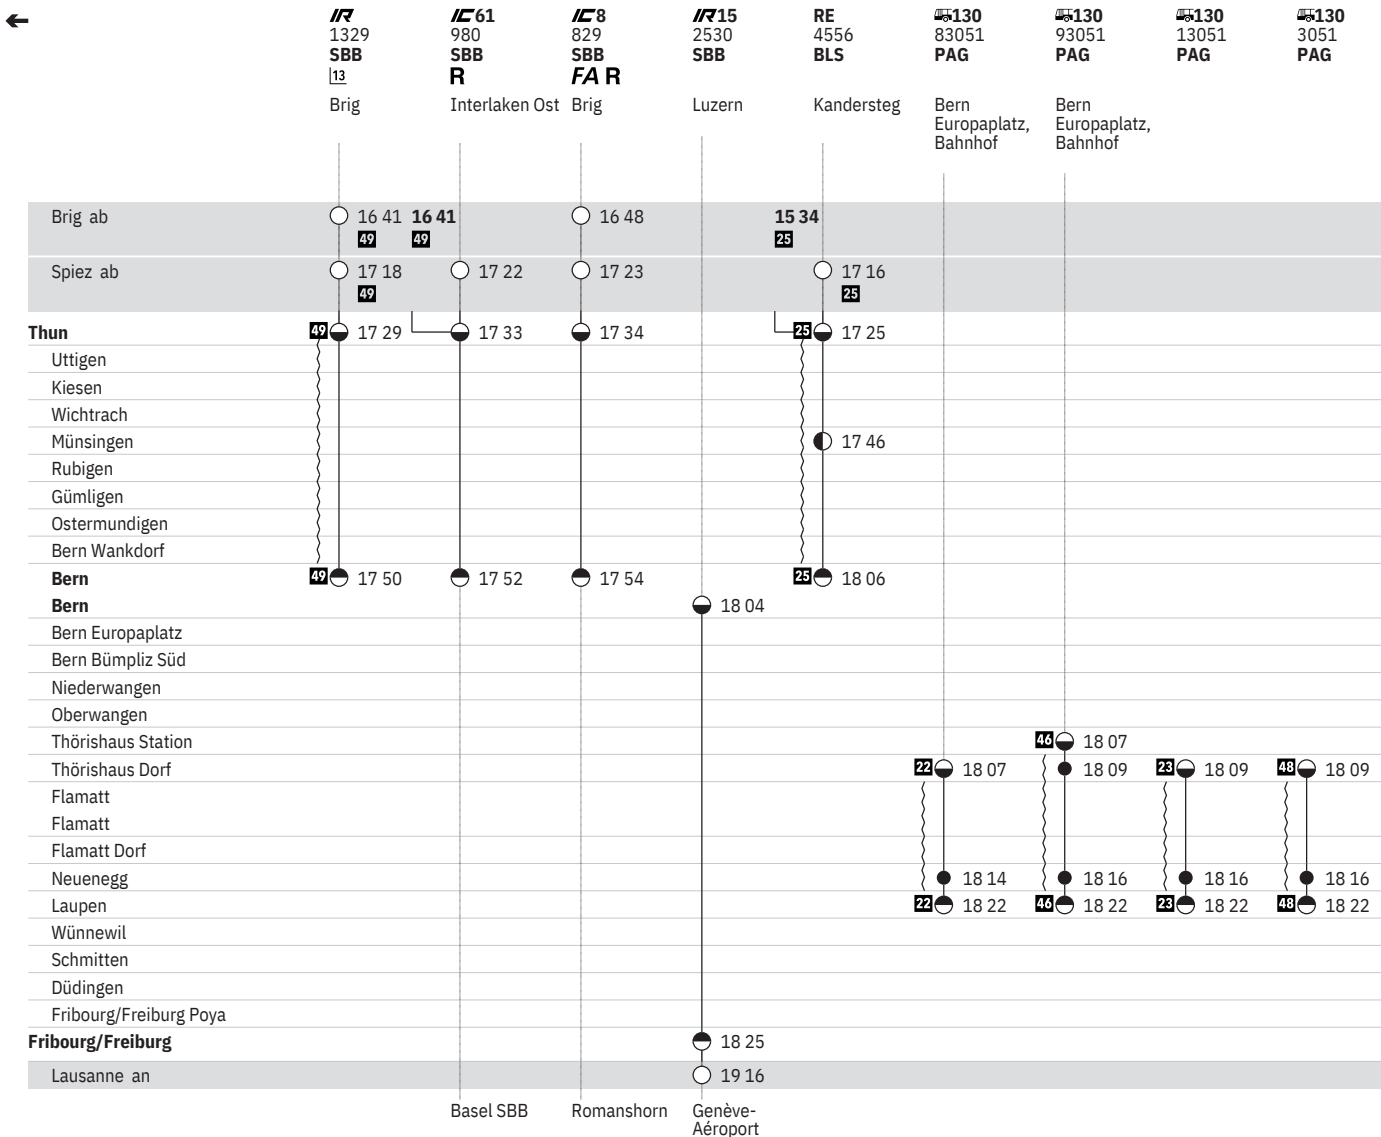

301 Thun – Bern – Fribourg/Freiburg (S-Bahn Bern, Linien S1, S2)

Stand: 15. April 2020