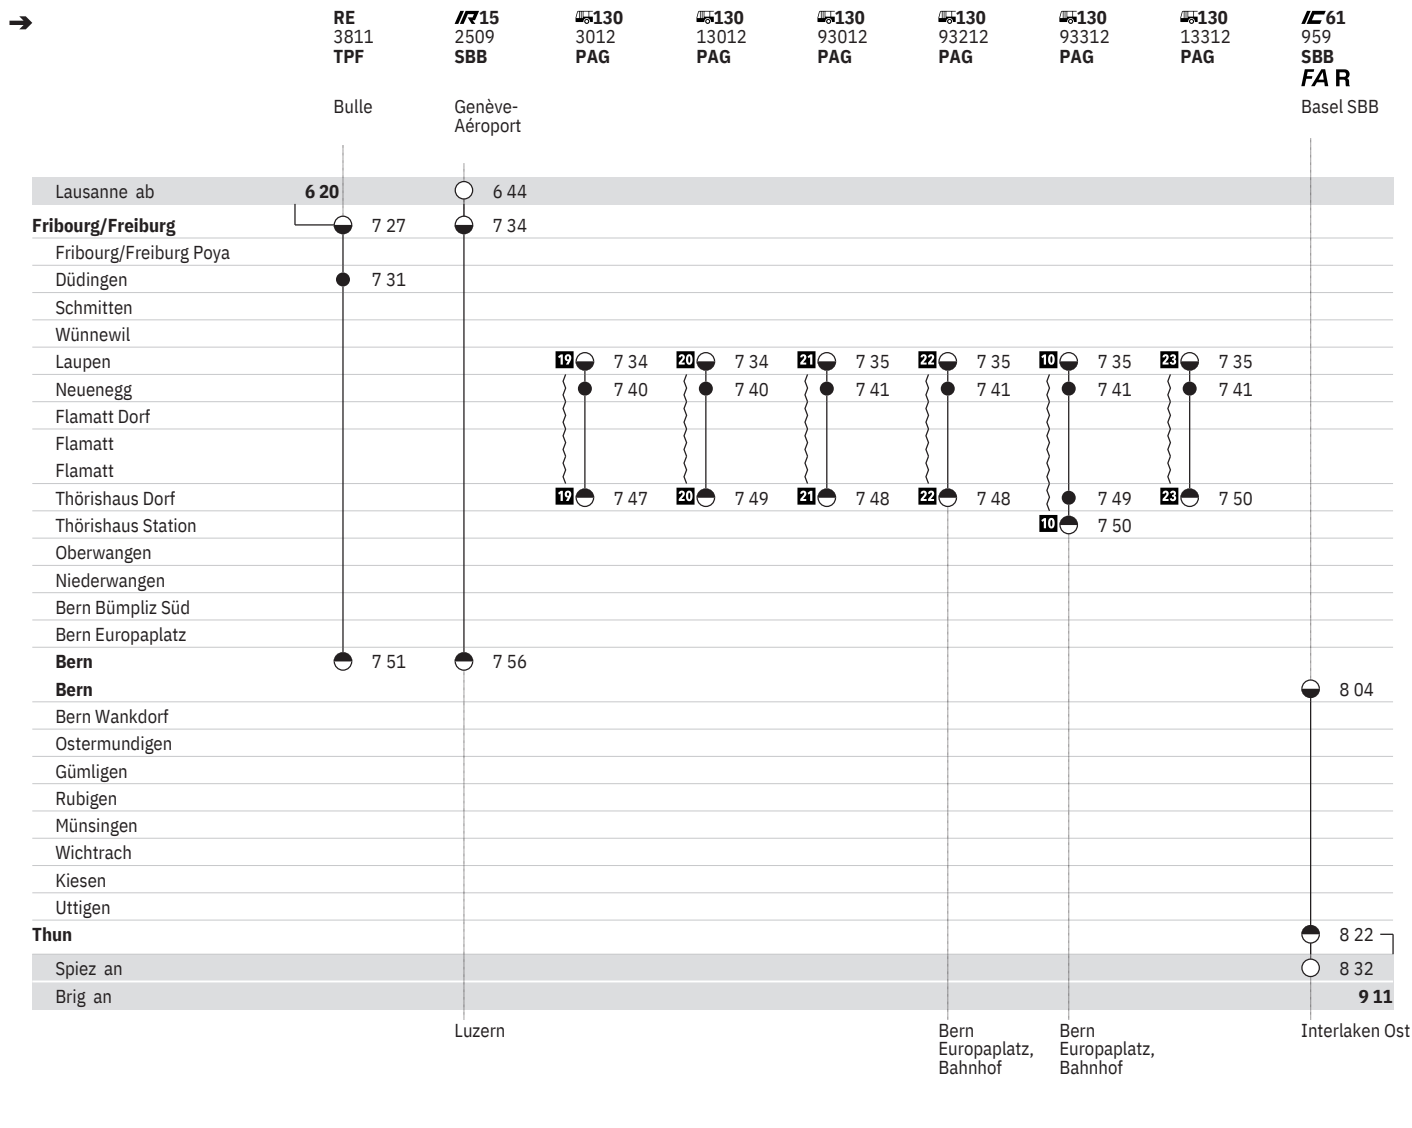

301 Fribourg/Freiburg – Bern – Thun (S-Bahn Bern, Linien S1, S2)  

Stand: 15. April 2020

301 Fribourg/Freiburg – Bern – Thun (S-Bahn Bern, Linien S1, S2)  

Stand: 15. April 2020

301 Fribourg/Freiburg – Bern – Thun (S-Bahn Bern, Linien S1, S2)  