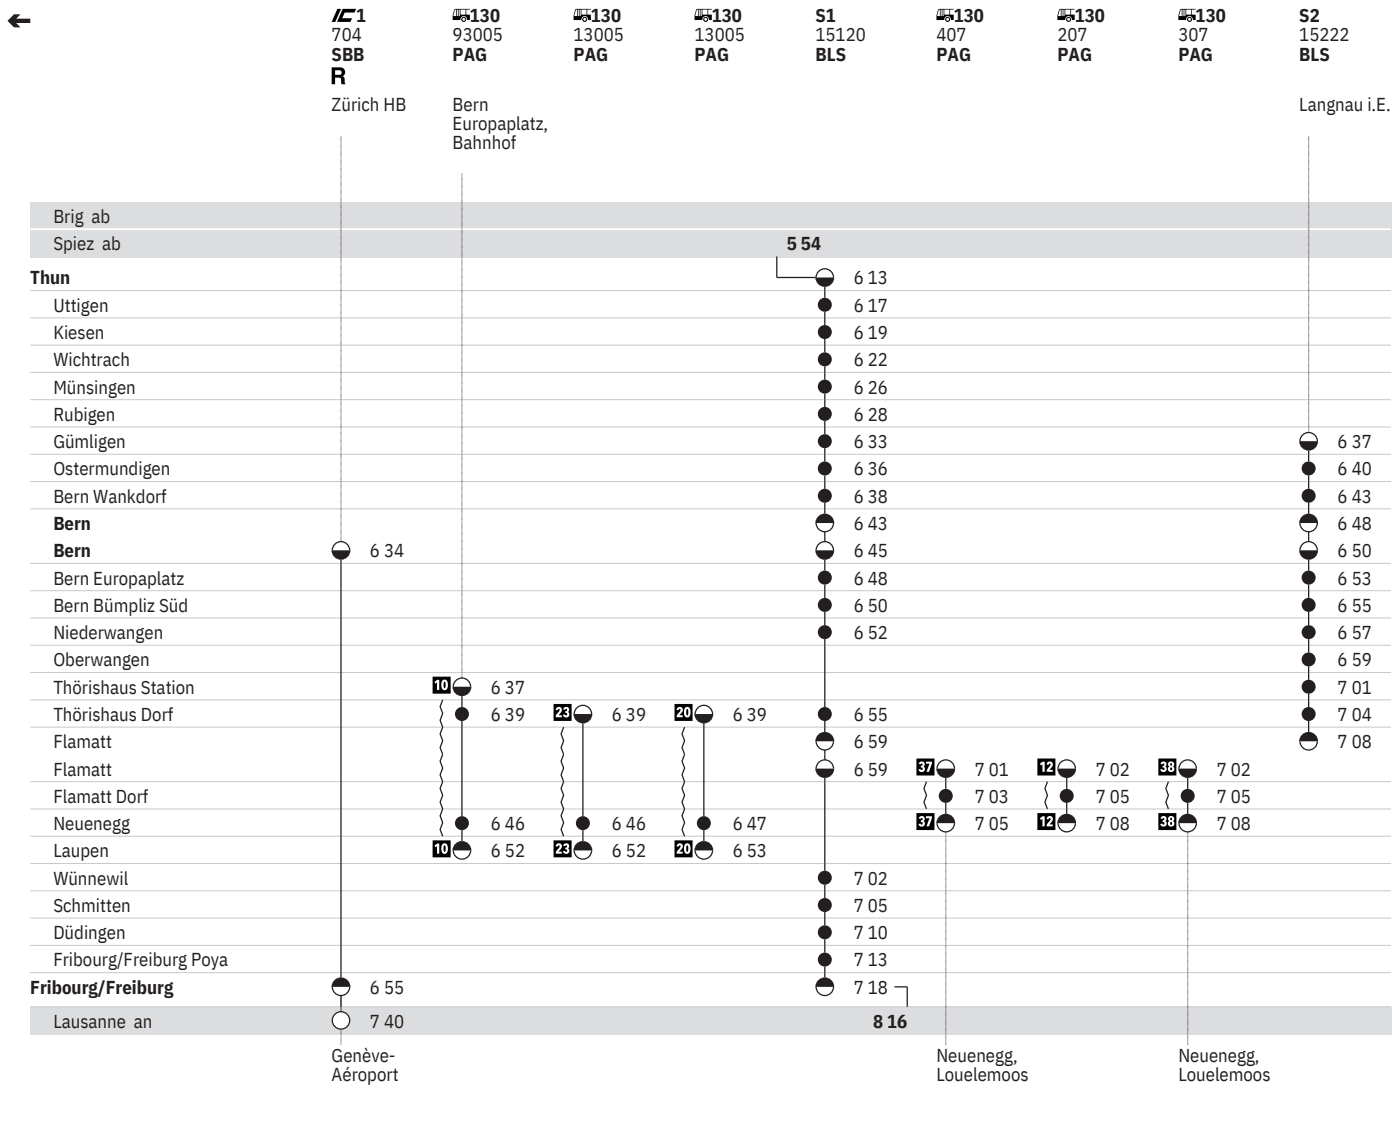

301 Thun – Bern – Fribourg/Freiburg (S-Bahn Bern, Linien S1, S2)

Stand: 15. April 2020