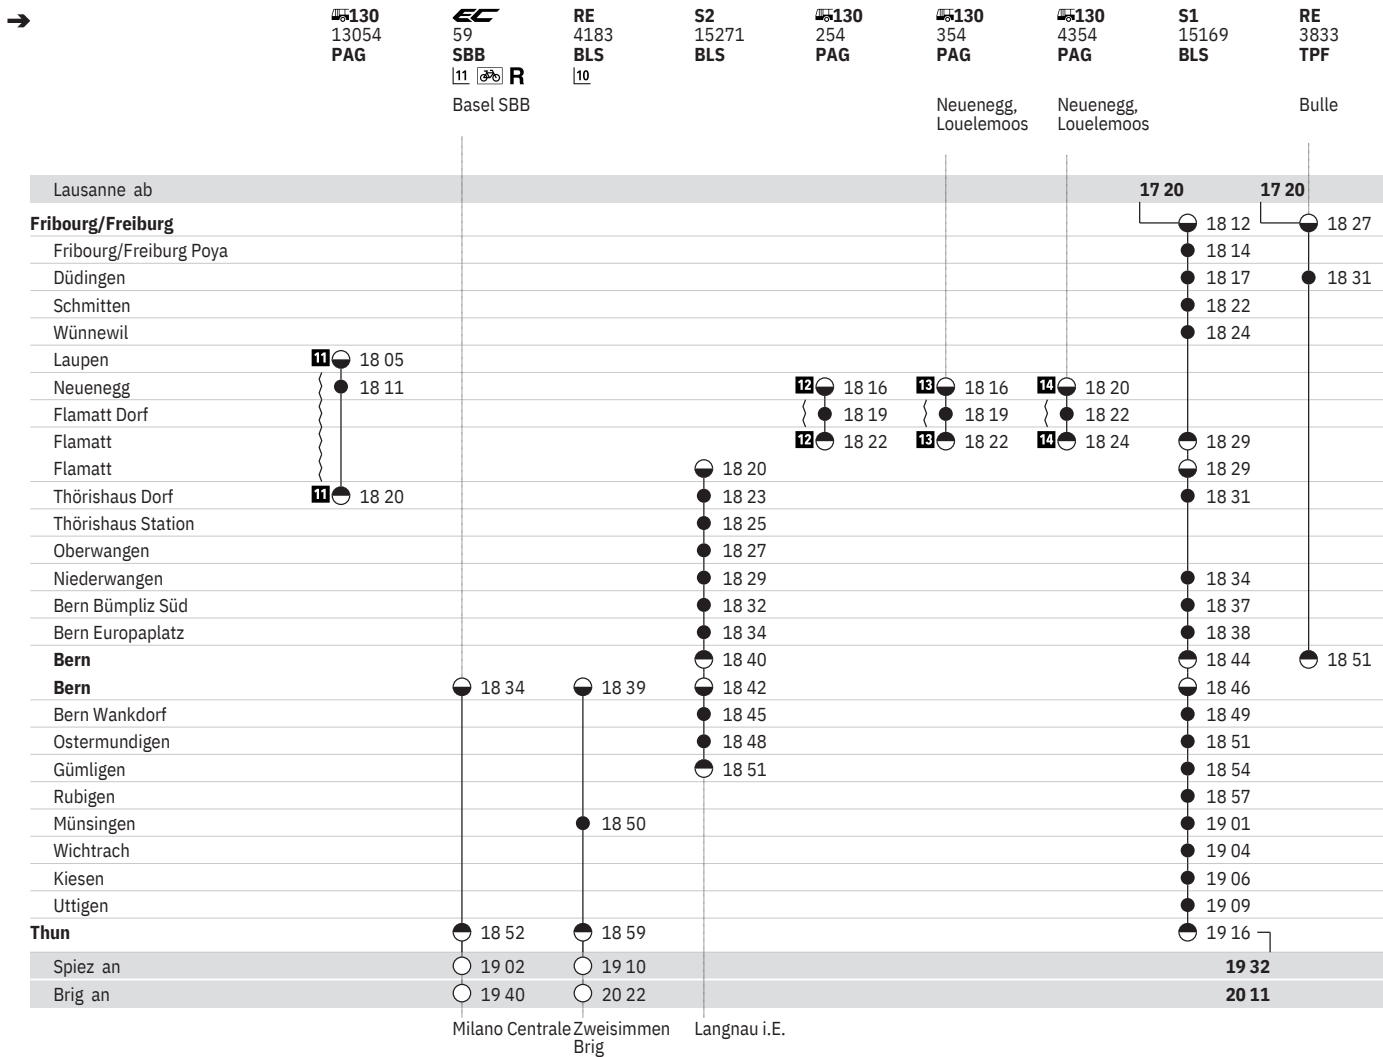

Stand: 15. April 2020

301 Fribourg/Freiburg – Bern – Thun (S-Bahn Bern, Linien S1, S2)  

Stand: 15. April 2020

301 Fribourg/Freiburg – Bern – Thun (S-Bahn Bern, Linien S1, S2)  

Stand: 15. April 2020

301 Fribourg/Freiburg – Bern – Thun (S-Bahn Bern, Linien S1, S2)  