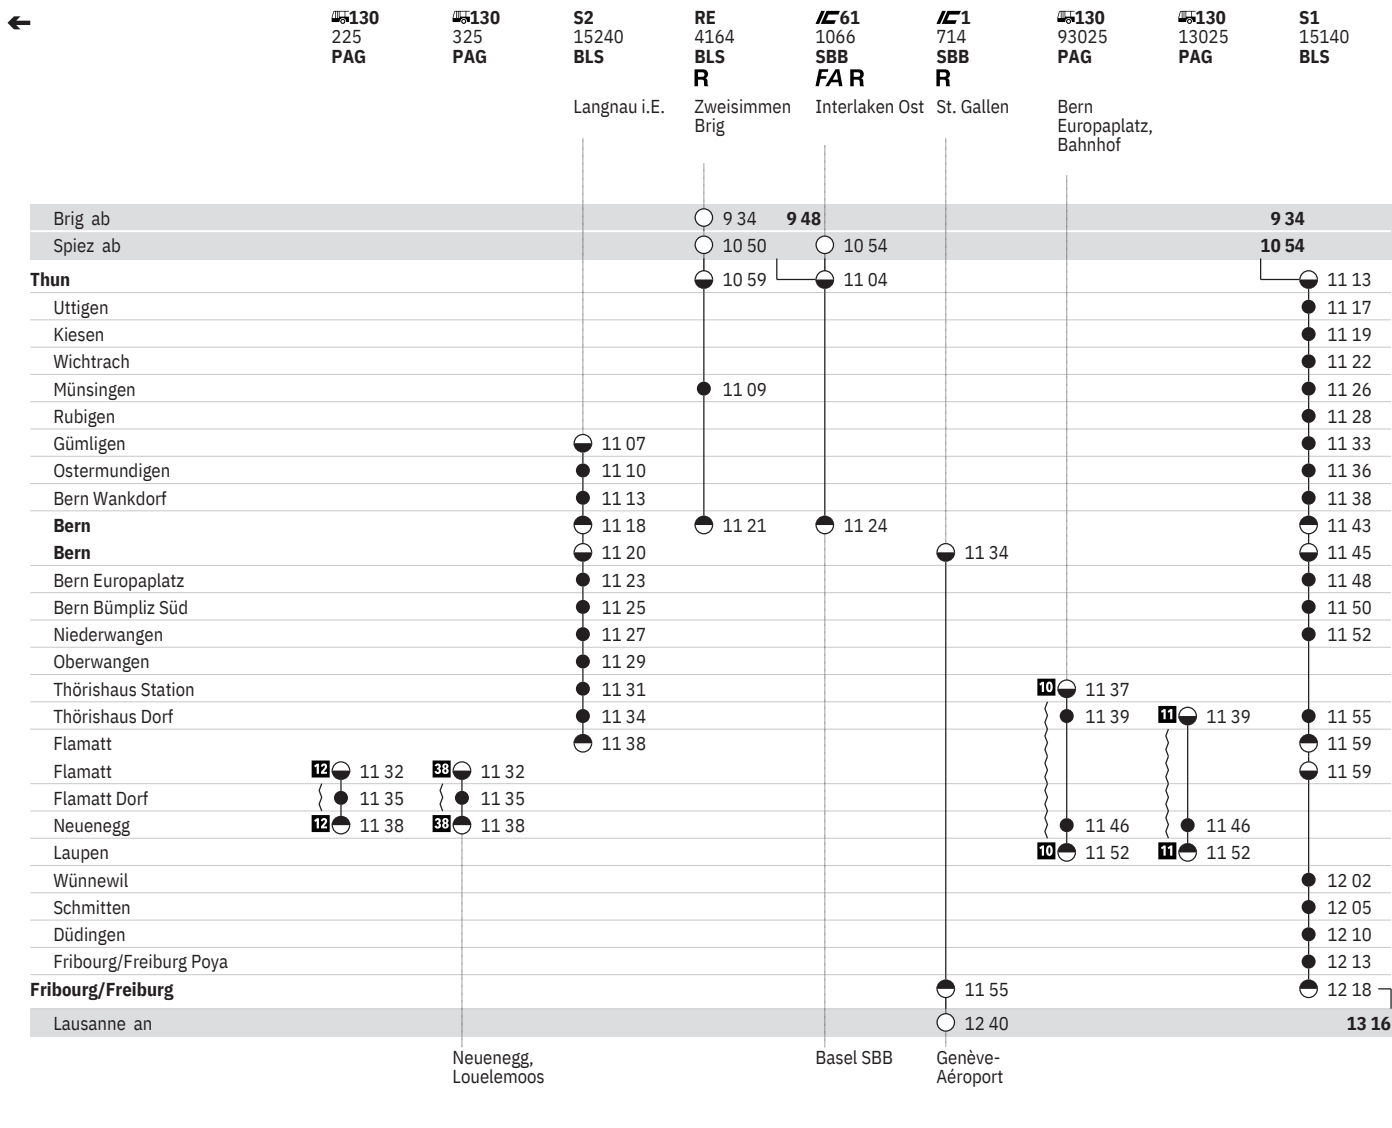

301 Thun – Bern – Fribourg/Freiburg (S-Bahn Bern, Linien S1, S2)

Stand: 15. April 2020