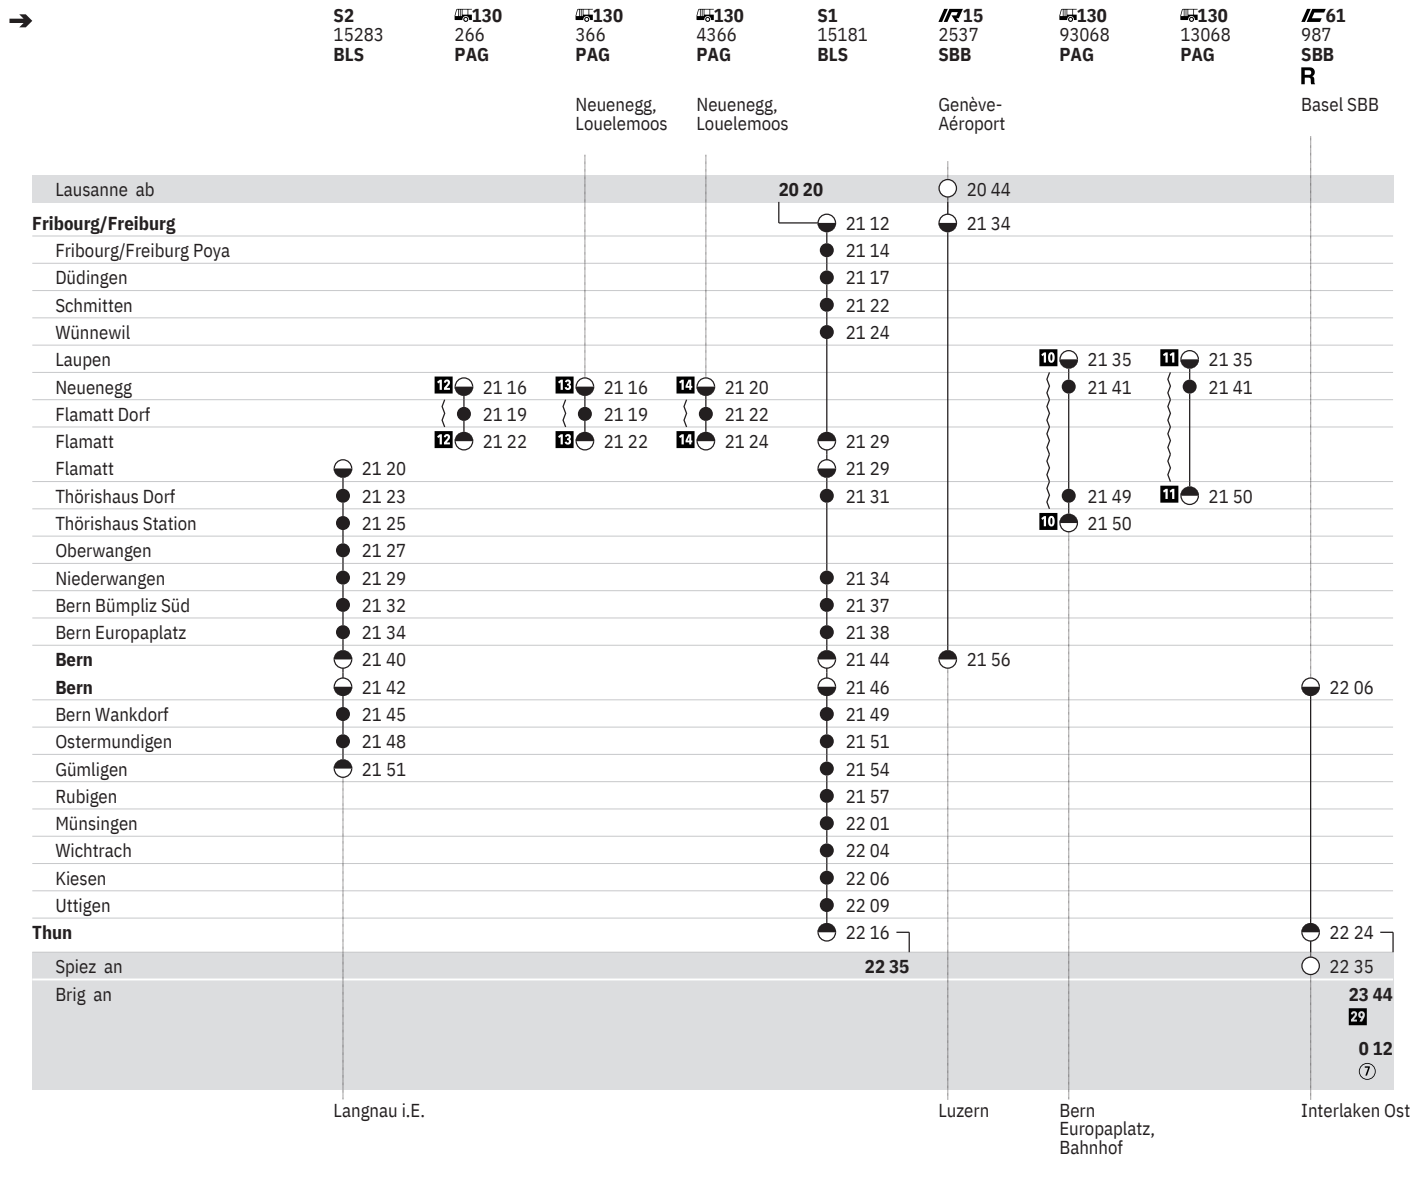

301 Fribourg/Freiburg – Bern – Thun (S-Bahn Bern, Linien S1, S2)

Stand: 15. April 2020