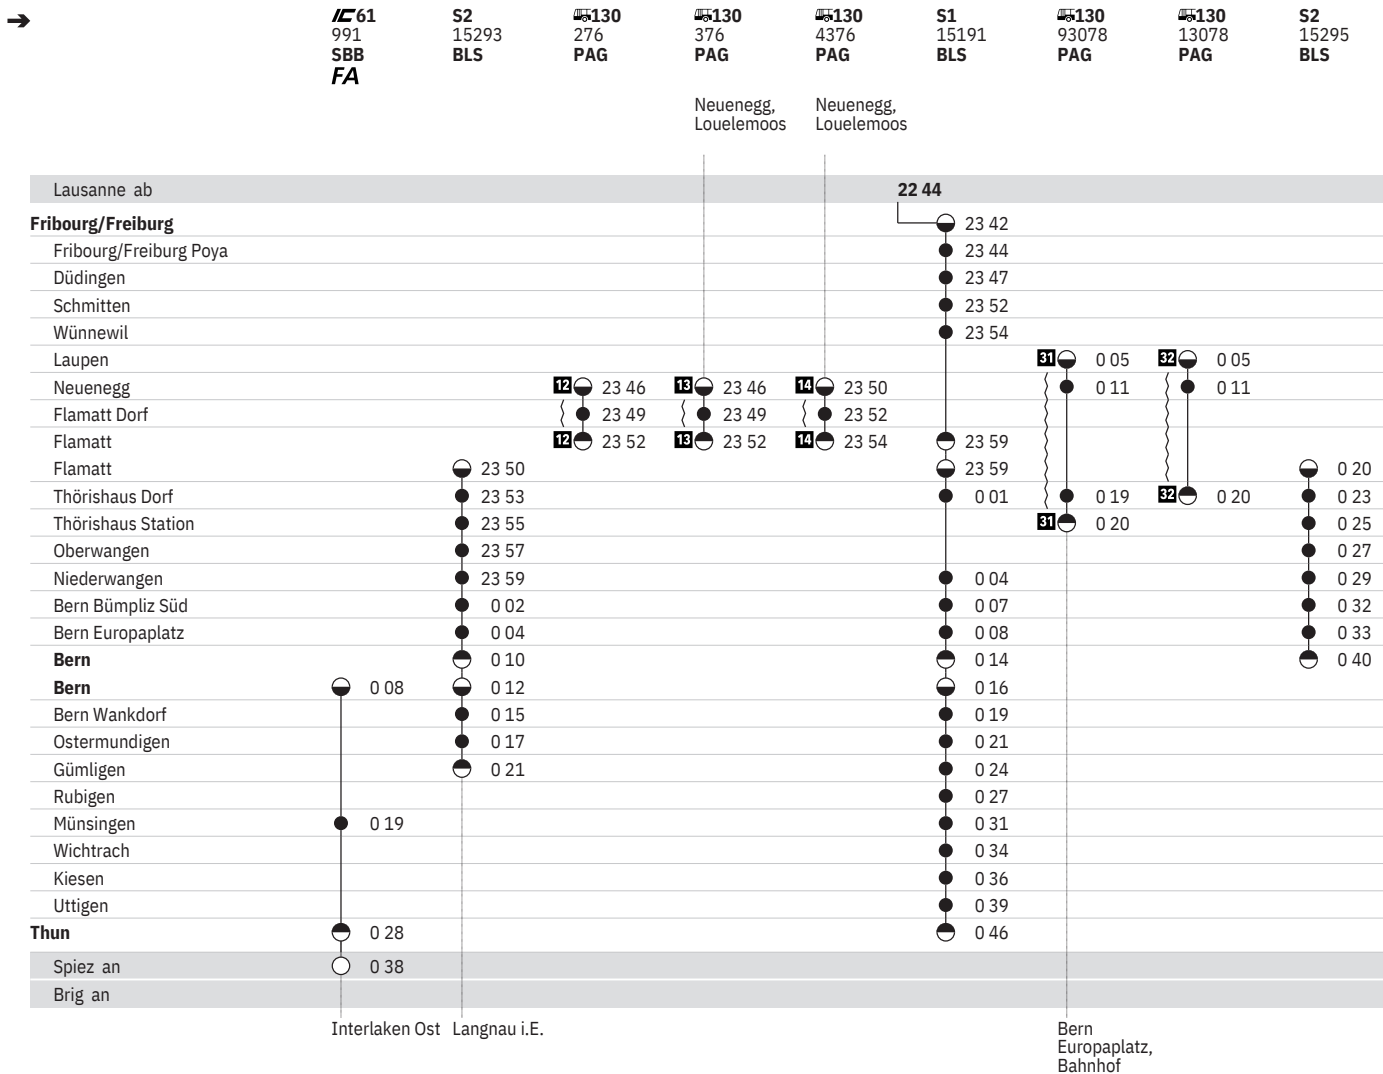

301 Fribourg/Freiburg – Bern – Thun (S-Bahn Bern, Linien S1, S2)

Stand: 15. April 2020