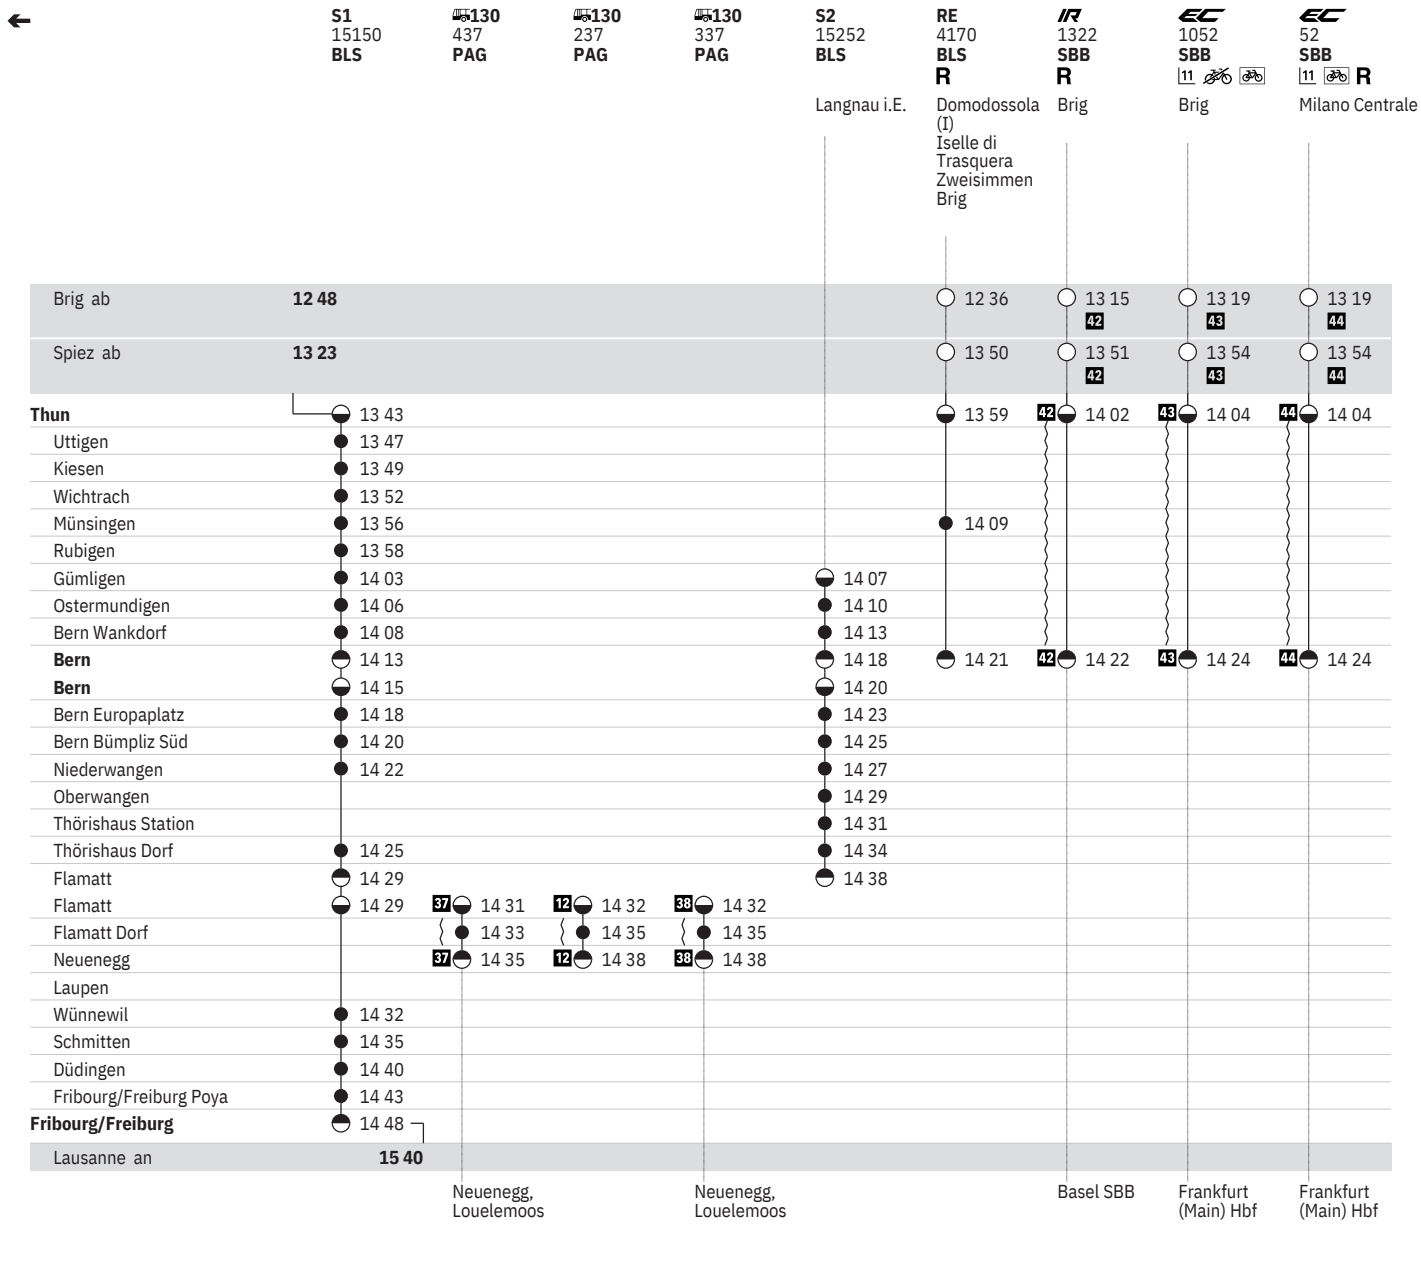

301 Thun – Bern – Fribourg/Freiburg (S-Bahn Bern, Linien S1, S2)

Stand: 15. April 2020