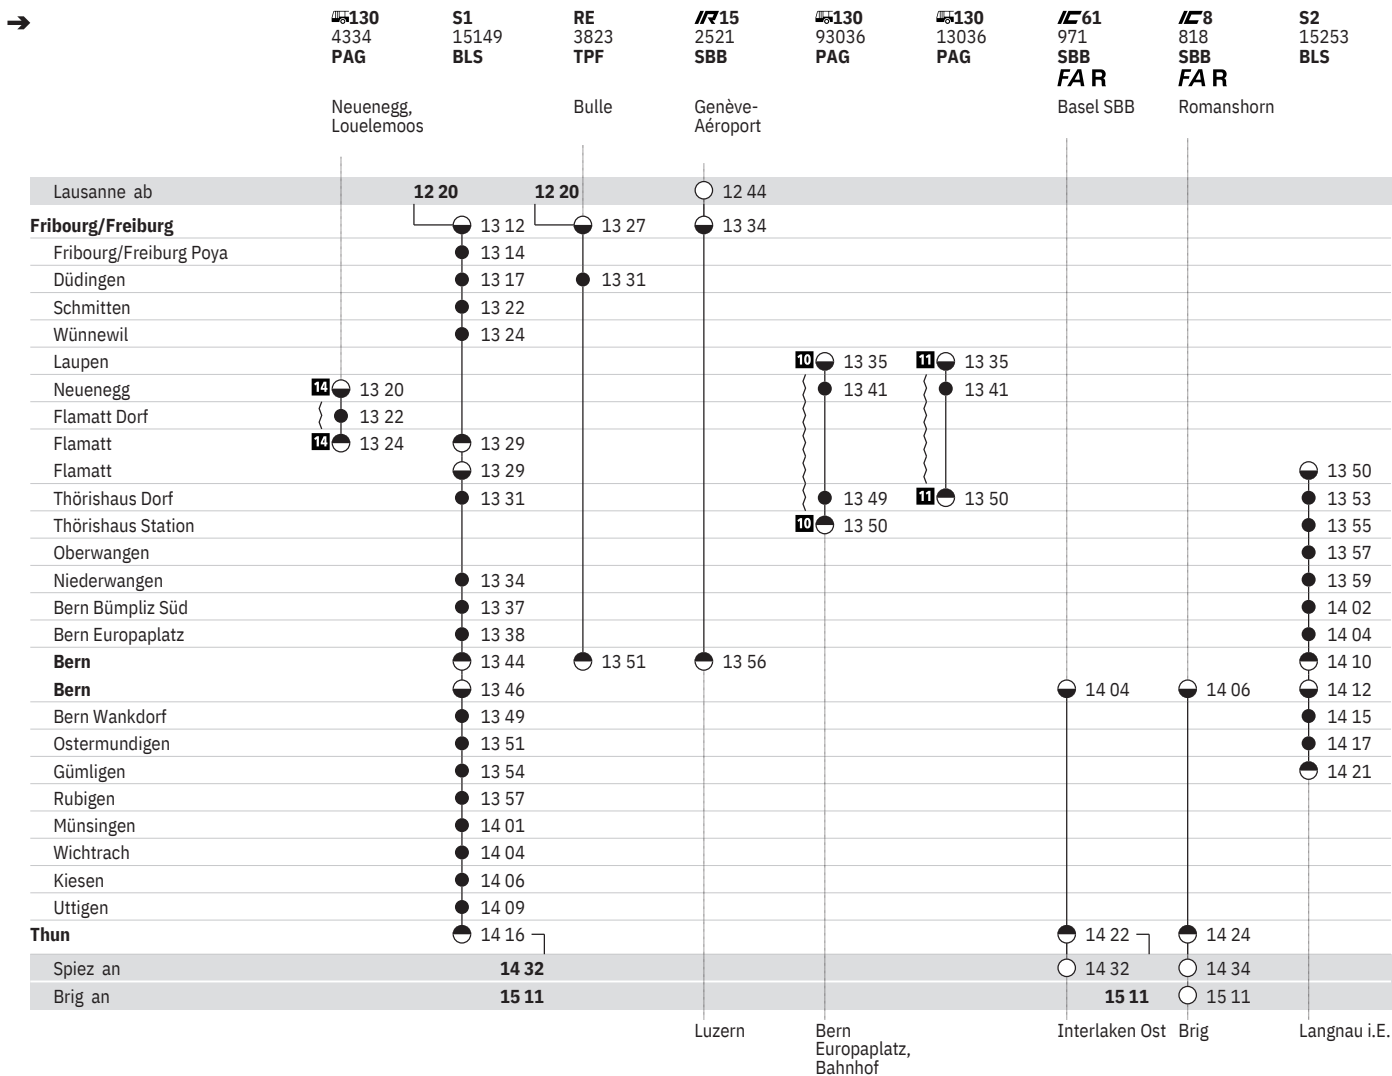

Stand: 15. April 2020

301 Fribourg/Freiburg – Bern – Thun (S-Bahn Bern, Linien S1, S2)  

Stand: 15. April 2020

301 Fribourg/Freiburg – Bern – Thun (S-Bahn Bern, Linien S1, S2)  

Stand: 15. April 2020

301 Fribourg/Freiburg – Bern – Thun (S-Bahn Bern, Linien S1, S2)  