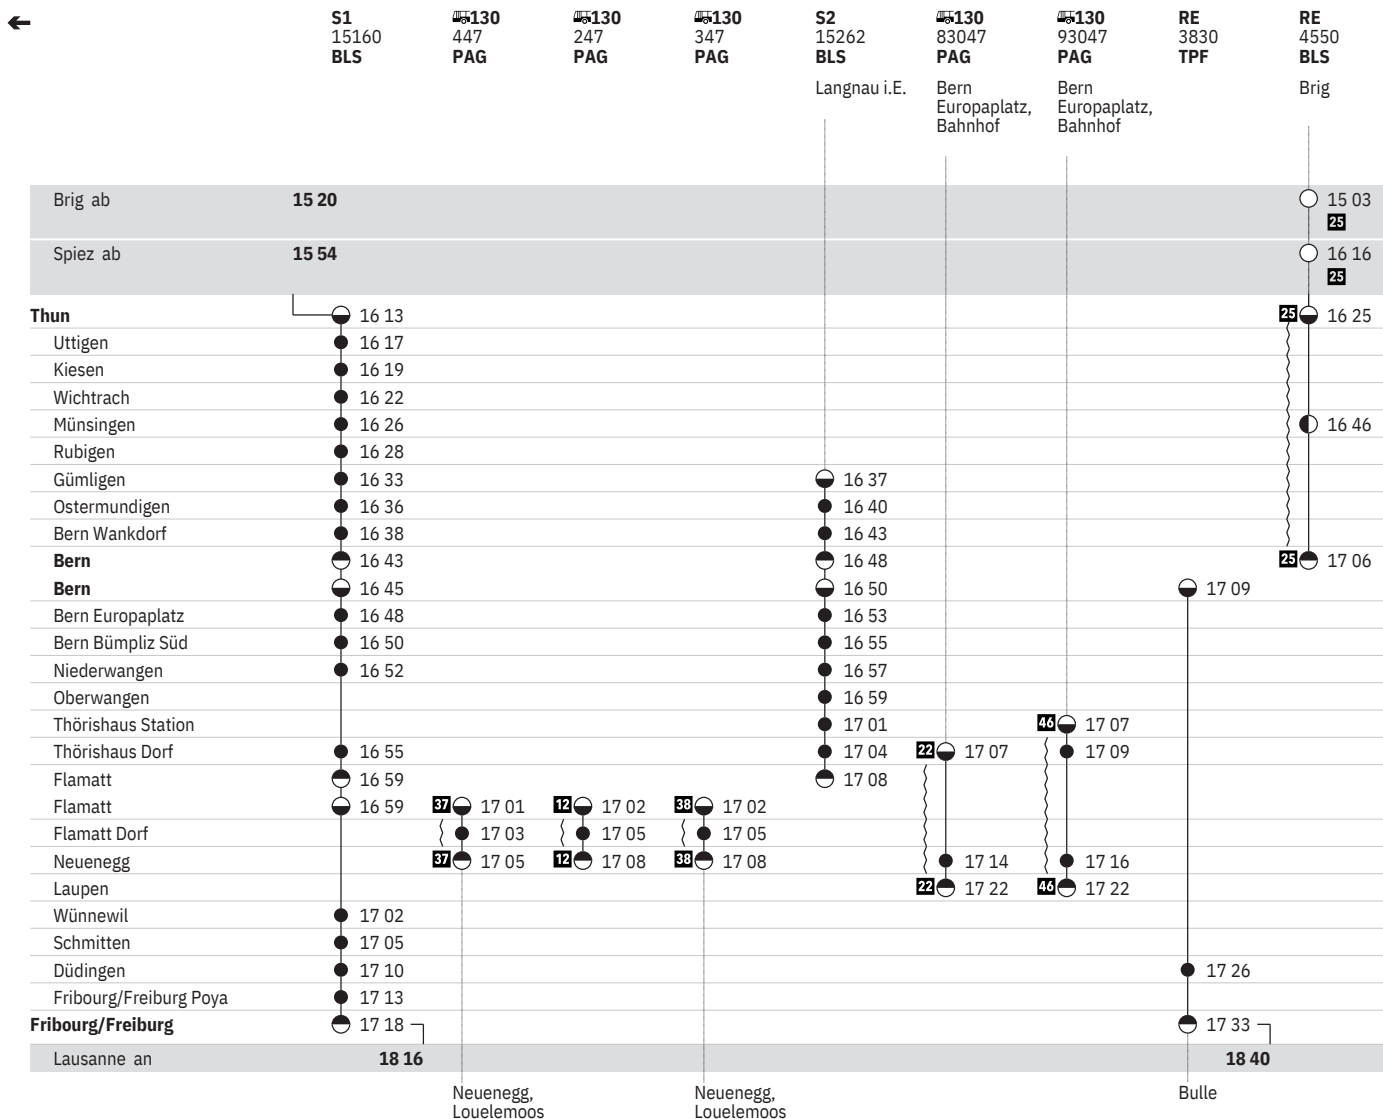

301 Thun – Bern – Fribourg/Freiburg (S-Bahn Bern, Linien S1, S2)

Stand: 15. April 2020