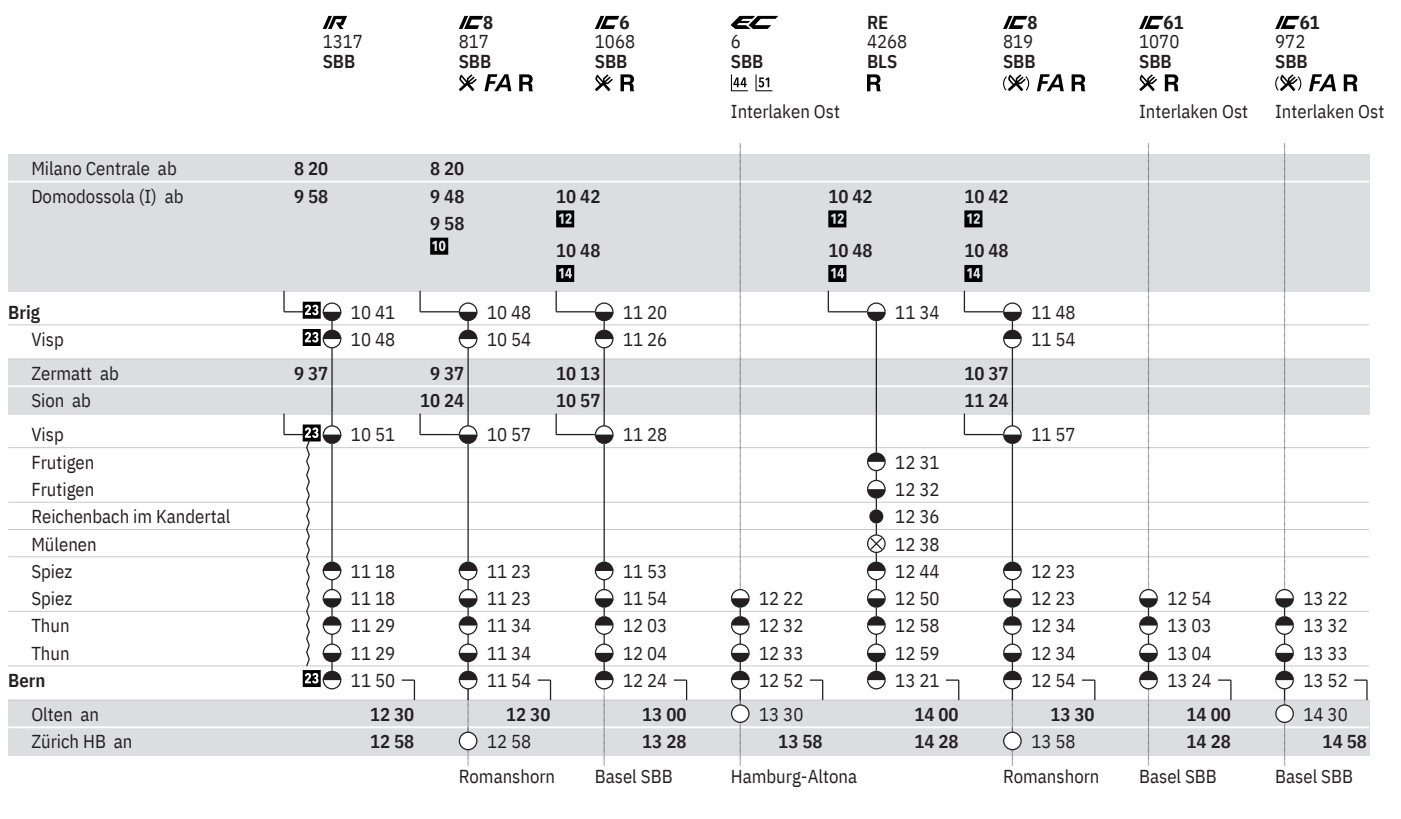

300 Bern - Thun - Spiez - Visp - Brig

Stand: 21. Oktober 2019

300 Brig - Visp - Spiez - Thun - Bern

Stand: 21. Oktober 2019

300 Brig - Visp - Spiez - Thun - Bern

Stand: 21. Oktober 2019

300 Brig - Visp - Spiez - Thun - Bern

Stand: 21. Oktober 2019

300 Brig - Visp - Spiez - Thun - Bern

Stand: 21. Oktober 2019

300 Brig - Visp - Spiez - Thun - Bern

Stand: 21. Oktober 2019

300 Brig - Visp - Spiez - Thun - Bern

Stand: 21. Oktober 2019

- 20 ⑦ ohne 22.12.–12.4.
- 21 Nacht vom 14.6./15.6.–6.9./7.9.
- 22 Nacht ⑤/⑥ – ⑥/⑦ ohne allg. Feiertage sowie 31.12./1.1., 1.8./2.8.
- 23 ⑥ vom 1.2.–22.2.
- 24 29.2., 7.3.
- 25 ④ vom 7.1.–27.3.
- 26 ⑥ sowie 16.12.–6.1., vom 30.3.–11.12.
- 27 ④ sowie 25.4.–7.6., vom 31.10.–12.12.
- 28 † vom 12.1.–20.9. ohne 5.4.–16.8.
- 29 † vom 2.1.–11.10. ohne 5.4.–21.5., 31.5., 7.6., 14.6., 1.8.
- 30 † vom 12.1.–6.9. ohne 5.4.–12.4., 19.4.–9.8.
- 31 ⑤ – ⑥ ohne allg. Feiertage sowie 31.12.
- 32 ① – ④, ⑦ sowie 10.4., 1.8. ohne 31.12.
- 33 ① – ⑥ ohne 15.6.–5.9.
- 34 ① – ⑥ vom 15.6.–5.9.
- 35 Nacht ⑤/⑥ – ⑥/⑦ ohne allg. Feiertage sowie 31.12./1.1.
- ⑦ Nacht ⑦/①
- 36 VELOS: Beförderung nur im internationalen Verkehr
- 37 FA ① – ⑥
- 38 ① – ⑦ vom 15.12.–13.6.

- ➔ Fahrpläne der Gegenrichtung, bitte weiterblättern
- ➔ Fahrpläne der Gegenrichtung, bitte zurückblättern
- Abfahrtszeit
- Abfahrtszeit
- Ankunftszeit
- ⊗ Halt auf Verlangen
- Halt

- 🚂 Zug
- EC EuroCity
- IC InterCity
- ICE InterCityExpress
- IR InterRegio
- R Regio
- RE RegioExpress