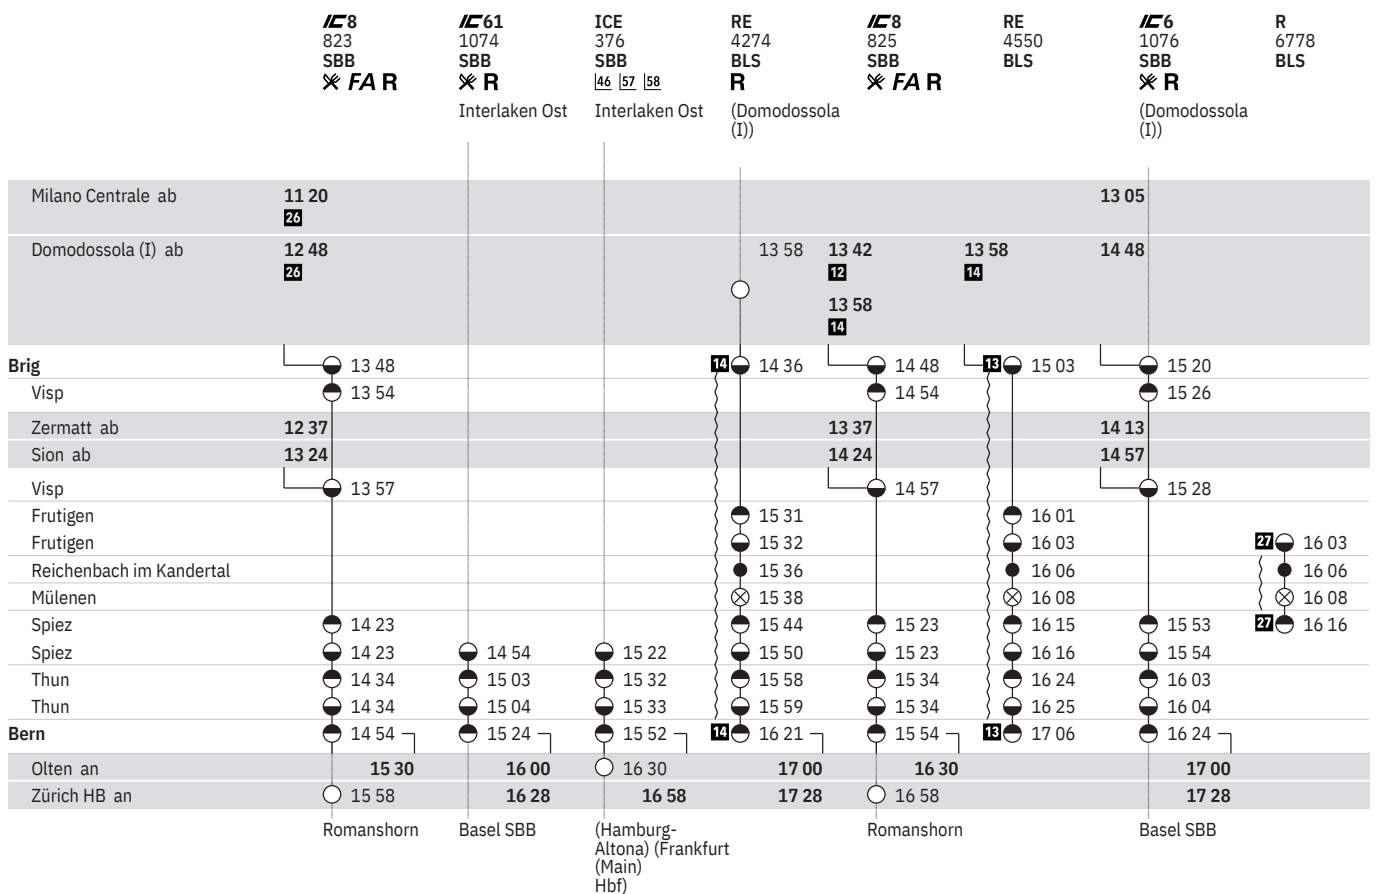

300 Bern - Thun - Spiez - Visp - Brig

Stand: 21. Oktober 2019

300 Brig - Visp - Spiez - Thun - Bern

Stand: 21. Oktober 2019

300 Brig - Visp - Spiez - Thun - Bern

Stand: 21. Oktober 2019

300 Brig - Visp - Spiez - Thun - Bern

Stand: 21. Oktober 2019

300 Brig - Visp - Spiez - Thun - Bern

Stand: 21. Oktober 2019

300 Brig - Visp - Spiez - Thun - Bern

Stand: 21. Oktober 2019

300 Brig - Visp - Spiez - Thun - Bern

Stand: 21. Oktober 2019

- 20 ⑦ ohne 22.12.–12.4.
- 21 Nacht vom 14.6./15.6.–6.9./7.9.
- 22 Nacht ⑤/⑥ – ⑥/⑦ ohne allg. Feiertage sowie 31.12./1.1., 1.8./2.8.
- 23 ⑥ vom 1.2.–22.2.
- 24 29.2., 7.3.
- 25 ④ vom 7.1.–27.3.
- 26 ⑥ sowie 16.12.–6.1., vom 30.3.–11.12.
- 27 ④ sowie 25.4.–7.6., vom 31.10.–12.12.
- 28 † vom 12.1.–20.9. ohne 5.4.–16.8.
- 29 † vom 2.1.–11.10. ohne 5.4.–21.5., 31.5., 7.6., 14.6., 1.8.
- 30 † vom 12.1.–6.9. ohne 5.4.–12.4., 19.4.–9.8.
- 31 ⑤ – ⑥ ohne allg. Feiertage sowie 31.12.
- 32 ① – ④, ⑦ sowie 10.4., 1.8. ohne 31.12.
- 33 ① – ⑥ ohne 15.6.–5.9.
- 34 ① – ⑥ vom 15.6.–5.9.
- 35 Nacht ⑤/⑥ – ⑥/⑦ ohne allg. Feiertage sowie 31.12./1.1.
- ⑦ Nacht ⑦/①
- 36 VELOS: Beförderung nur im internationalen Verkehr
- 37 FA ① – ⑥
- 38 ① – ⑦ vom 15.12.–13.6.

- ➔ Fahrpläne der Gegenrichtung, bitte weiterblättern
- ➔ Fahrpläne der Gegenrichtung, bitte zurückblättern
- Abfahrtszeit
- Abfahrtszeit
- Ankunftszeit
- ⊗ Halt auf Verlangen
- Halt

- 🚂 Zug
- EC EuroCity
- IC InterCity
- ICE InterCityExpress
- IR InterRegio
- R Regio
- RE RegioExpress