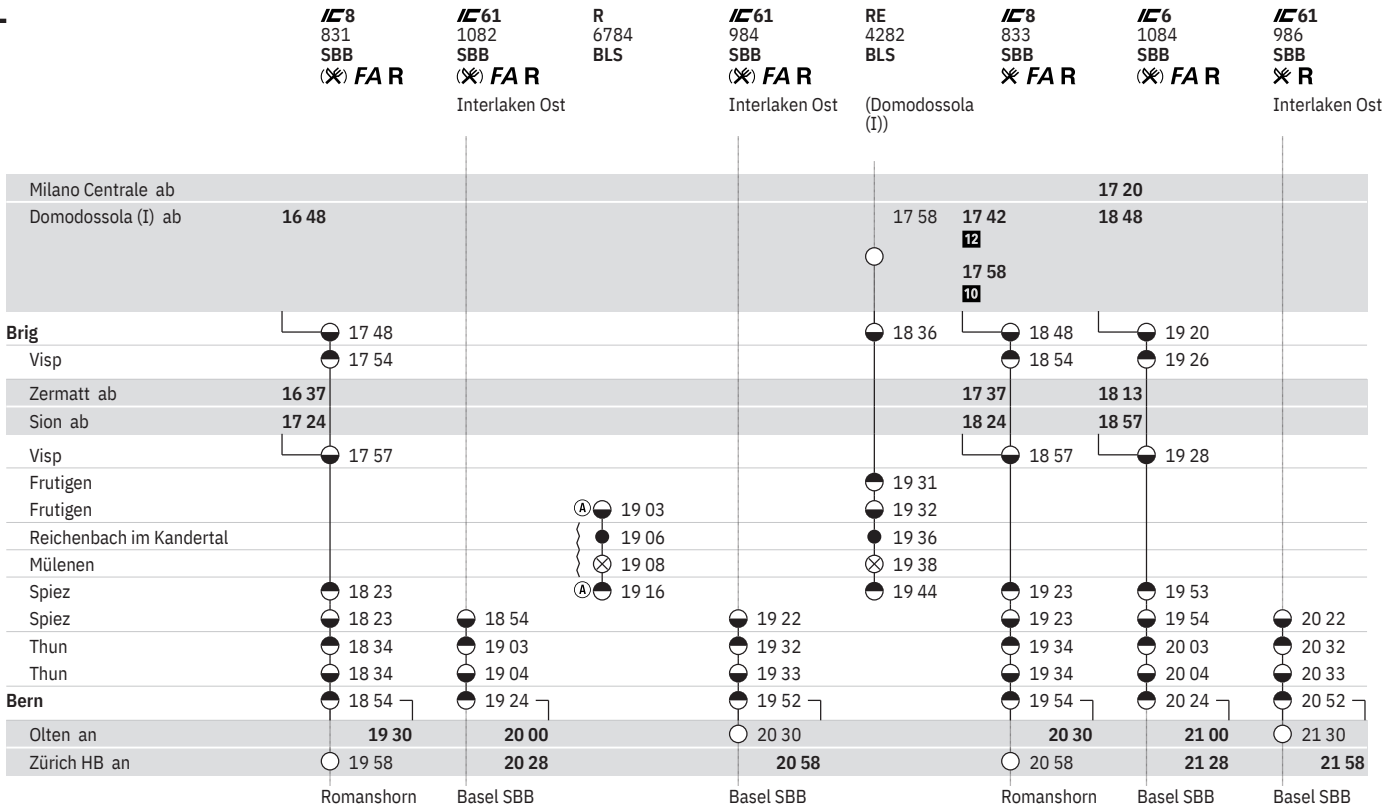

300 Bern - Thun - Spiez - Visp - Brig

Stand: 21. Oktober 2019

300 Brig - Visp - Spiez - Thun - Bern

Stand: 21. Oktober 2019

300 Brig - Visp - Spiez - Thun - Bern

Stand: 21. Oktober 2019

300 Brig - Visp - Spiez - Thun - Bern

Stand: 21. Oktober 2019

300 Brig - Visp - Spiez - Thun - Bern

Stand: 21. Oktober 2019

300 Brig - Visp - Spiez - Thun - Bern

Stand: 21. Oktober 2019

300 Brig - Visp - Spiez - Thun - Bern

Stand: 21. Oktober 2019

- 20 ⑦ ohne 22.12.–12.4.
- 21 Nacht vom 14.6./15.6.–6.9./7.9.
- 22 Nacht ⑤/⑥ – ⑥/⑦ ohne allg. Feiertage sowie 31.12./1.1., 1.8./2.8.
- 23 ⑥ vom 1.2.–22.2.
- 24 29.2., 7.3.
- 25 ④ vom 7.1.–27.3.
- 26 ⑥ sowie 16.12.–6.1., vom 30.3.–11.12.
- 27 ④ sowie 25.4.–7.6., vom 31.10.–12.12.
- 28 † vom 12.1.–20.9. ohne 5.4.–16.8.
- 29 † vom 2.1.–11.10. ohne 5.4.–21.5., 31.5., 7.6., 14.6., 1.8.
- 30 † vom 12.1.–6.9. ohne 5.4.–12.4., 19.4.–9.8.
- 31 ⑤ – ⑥ ohne allg. Feiertage sowie 31.12.
- 32 ① – ④, ⑦ sowie 10.4., 1.8. ohne 31.12.
- 33 ① – ⑥ ohne 15.6.–5.9.
- 34 ① – ⑥ vom 15.6.–5.9.
- 35 Nacht ⑤/⑥ – ⑥/⑦ ohne allg. Feiertage sowie 31.12./1.1.
- ⑦ Nacht ⑦/①
- 36 VELOS: Beförderung nur im internationalen Verkehr
- 37 FA ① – ⑥
- 38 ① – ⑦ vom 15.12.–13.6.