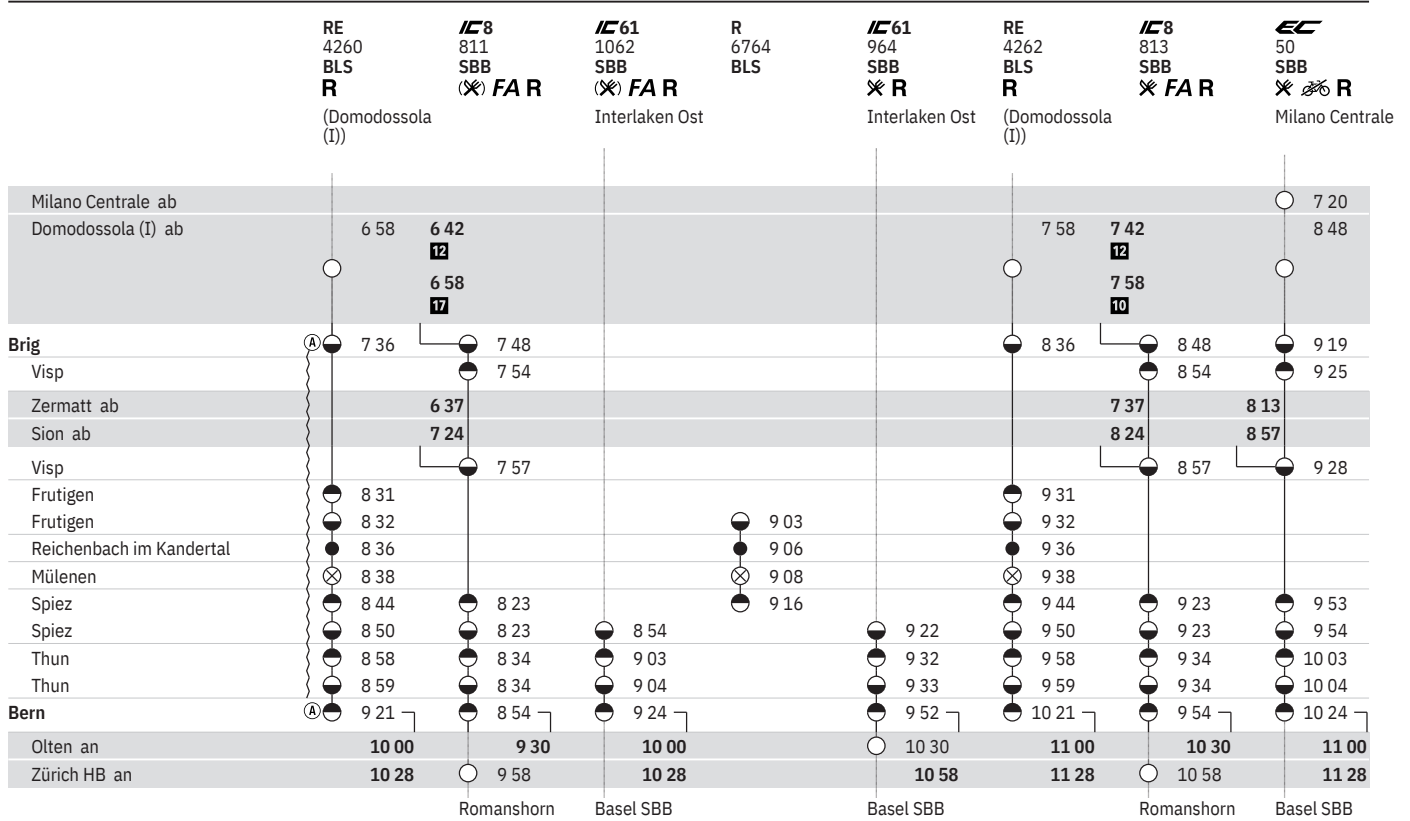

300 Bern - Thun - Spiez - Visp - Brig

Stand: 21. Oktober 2019

300 Brig - Visp - Spiez - Thun - Bern

Stand: 21. Oktober 2019

300 Brig - Visp - Spiez - Thun - Bern

Stand: 21. Oktober 2019

300 Brig - Visp - Spiez - Thun - Bern

Stand: 21. Oktober 2019

300 Brig - Visp - Spiez - Thun - Bern

Stand: 21. Oktober 2019

300 Brig - Visp - Spiez - Thun - Bern

Stand: 21. Oktober 2019

300 Brig - Visp - Spiez - Thun - Bern

Stand: 21. Oktober 2019

- 20 ⑦ ohne 22.12.–12.4.
- 21 Nacht vom 14.6./15.6.–6.9./7.9.
- 22 Nacht ⑤/⑥ – ⑥/⑦ ohne allg. Feiertage sowie 31.12./1.1., 1.8./2.8.
- 23 ⑥ vom 1.2.–22.2.
- 24 29.2., 7.3.
- 25 ④ vom 7.1.–27.3.
- 26 ⑥ sowie 16.12.–6.1., vom 30.3.–11.12.
- 27 ④ sowie 25.4.–7.6., vom 31.10.–12.12.
- 28 † vom 12.1.–20.9. ohne 5.4.–16.8.
- 29 † vom 2.1.–11.10. ohne 5.4.–21.5., 31.5., 7.6., 14.6., 1.8.
- 30 † vom 12.1.–6.9. ohne 5.4.–12.4., 19.4.–9.8.
- 31 ⑤ – ⑥ ohne allg. Feiertage sowie 31.12.
- 32 ① – ④, ⑦ sowie 10.4., 1.8. ohne 31.12.
- 33 ① – ⑥ ohne 15.6.–5.9.
- 34 ① – ⑥ vom 15.6.–5.9.
- 35 Nacht ⑤/⑥ – ⑥/⑦ ohne allg. Feiertage sowie 31.12./1.1.
- ⑦ Nacht ⑦/①
- 36 VELOS: Beförderung nur im internationalen Verkehr
- 37 FA ① – ⑥
- 38 ① – ⑦ vom 15.12.–13.6.