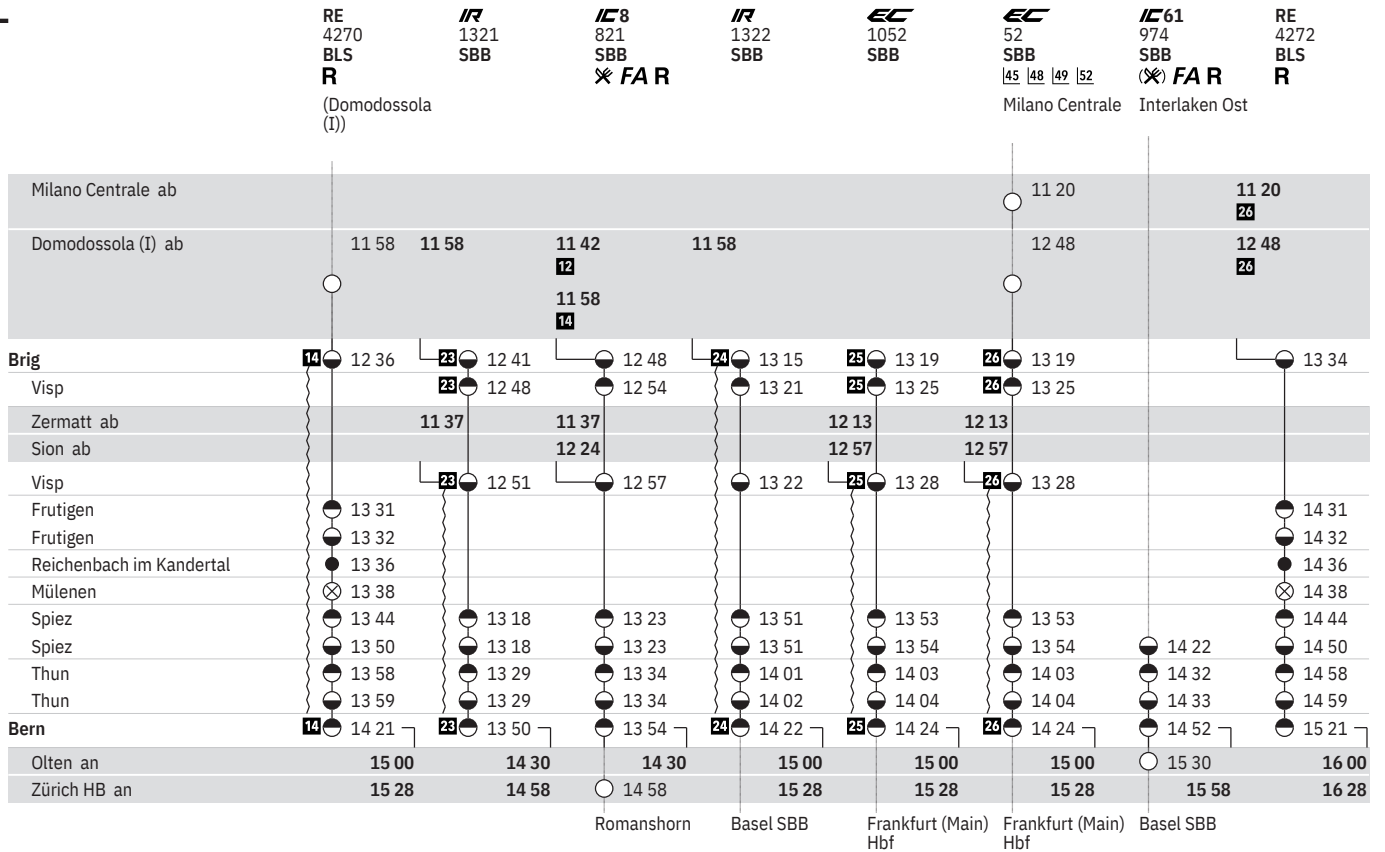

300 Bern - Thun - Spiez - Visp - Brig

Stand: 21. Oktober 2019

300 Brig - Visp - Spiez - Thun - Bern

Stand: 21. Oktober 2019

300 Brig - Visp - Spiez - Thun - Bern

Stand: 21. Oktober 2019

300 Brig - Visp - Spiez - Thun - Bern

Stand: 21. Oktober 2019

300 Brig - Visp - Spiez - Thun - Bern

Stand: 21. Oktober 2019

300 Brig - Visp - Spiez - Thun - Bern

Stand: 21. Oktober 2019

300 Brig - Visp - Spiez - Thun - Bern

Stand: 21. Oktober 2019

- 20 ⑦ ohne 22.12.–12.4.
- 21 Nacht vom 14.6./15.6.–6.9./7.9.
- 22 Nacht ⑤/⑥ – ⑥/⑦ ohne allg. Feiertage sowie 31.12./1.1., 1.8./2.8.
- 23 ⑥ vom 1.2.–22.2.
- 24 29.2., 7.3.
- 25 ④ vom 7.1.–27.3.
- 26 ⑥ sowie 16.12.–6.1., vom 30.3.–11.12.
- 27 ④ sowie 25.4.–7.6., vom 31.10.–12.12.
- 28 † vom 12.1.–20.9. ohne 5.4.–16.8.
- 29 † vom 2.1.–11.10. ohne 5.4.–21.5., 31.5., 7.6., 14.6., 1.8.
- 30 † vom 12.1.–6.9. ohne 5.4.–12.4., 19.4.–9.8.
- 31 ⑤ – ⑥ ohne allg. Feiertage sowie 31.12.
- 32 ① – ④, ⑦ sowie 10.4., 1.8. ohne 31.12.
- 33 ① – ⑥ ohne 15.6.–5.9.
- 34 ① – ⑥ vom 15.6.–5.9.
- 35 Nacht ⑤/⑥ – ⑥/⑦ ohne allg. Feiertage sowie 31.12./1.1.
- ⑦ Nacht ⑦/①
- 36 VELOS: Beförderung nur im internationalen Verkehr
- 37 FA ① – ⑥
- 38 ① – ⑦ vom 15.12.–13.6.

- ➔ Fahrpläne der Gegenrichtung, bitte weiterblättern
- ➔ Fahrpläne der Gegenrichtung, bitte zurückblättern
- Abfahrtszeit
- Abfahrtszeit
- Ankunftszeit
- ⊗ Halt auf Verlangen
- Halt

- 🚂 Zug
- EC EuroCity
- IC InterCity
- ICE InterCityExpress
- IR InterRegio
- R Regio
- RE RegioExpress