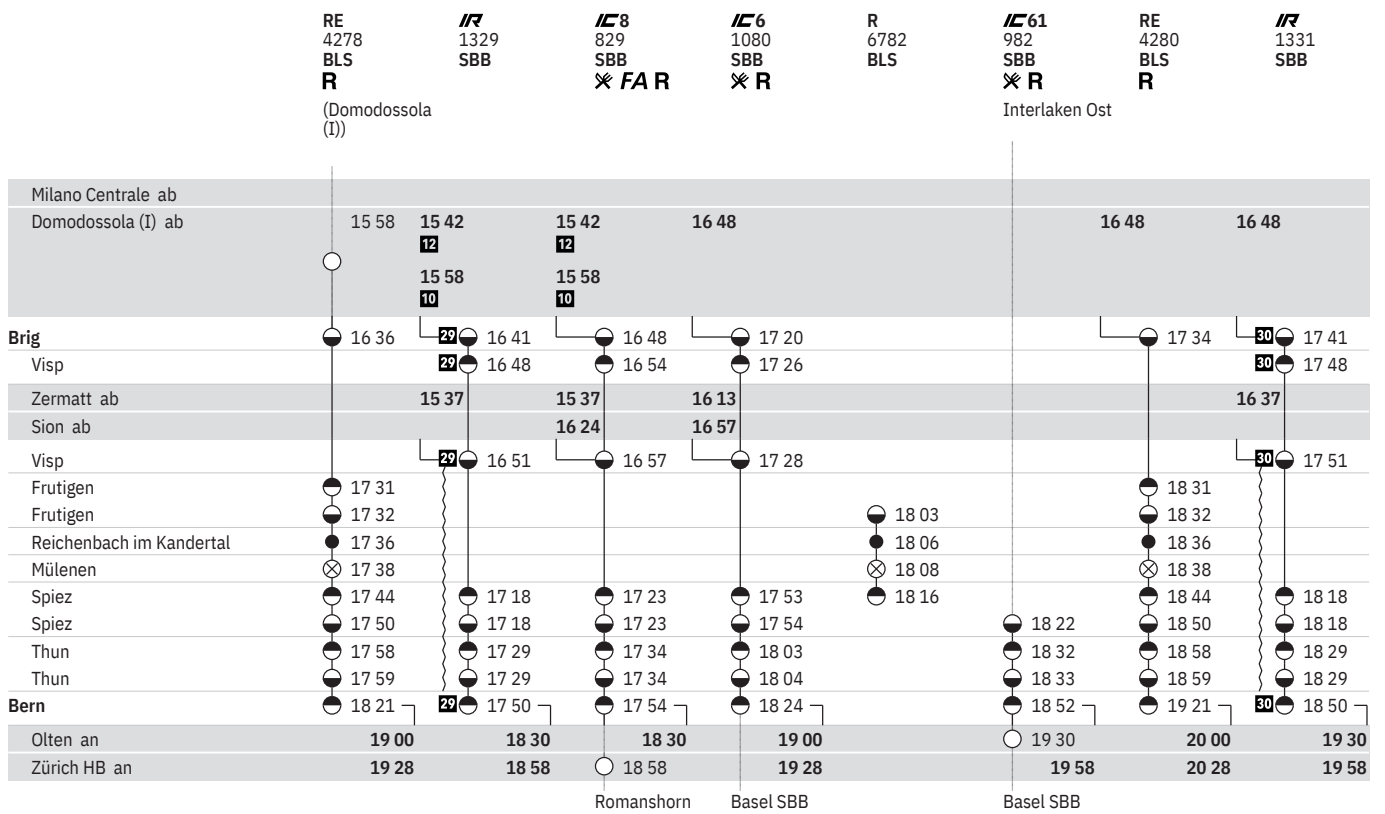

300 Bern - Thun - Spiez - Visp - Brig

Stand: 21. Oktober 2019

300 Brig - Visp - Spiez - Thun - Bern

Stand: 21. Oktober 2019

300 Brig - Visp - Spiez - Thun - Bern

Stand: 21. Oktober 2019

300 Brig - Visp - Spiez - Thun - Bern

Stand: 21. Oktober 2019

300 Brig - Visp - Spiez - Thun - Bern

Stand: 21. Oktober 2019

300 Brig - Visp - Spiez - Thun - Bern

Stand: 21. Oktober 2019

300 Brig - Visp - Spiez - Thun - Bern

Stand: 21. Oktober 2019

- 20 ⑦ ohne 22.12.–12.4.
- 21 Nacht vom 14.6./15.6.–6.9./7.9.
- 22 Nacht ⑤/⑥ – ⑥/⑦ ohne allg. Feiertage sowie 31.12./1.1., 1.8./2.8.
- 23 ⑥ vom 1.2.–22.2.
- 24 29.2., 7.3.
- 25 ④ vom 7.1.–27.3.
- 26 ⑥ sowie 16.12.–6.1., vom 30.3.–11.12.
- 27 ④ sowie 25.4.–7.6., vom 31.10.–12.12.
- 28 † vom 12.1.–20.9. ohne 5.4.–16.8.
- 29 † vom 2.1.–11.10. ohne 5.4.–21.5., 31.5., 7.6., 14.6., 1.8.
- 30 † vom 12.1.–6.9. ohne 5.4.–12.4., 19.4.–9.8.
- 31 ⑤ – ⑥ ohne allg. Feiertage sowie 31.12.
- 32 ① – ④, ⑦ sowie 10.4., 1.8. ohne 31.12.
- 33 ① – ⑥ ohne 15.6.–5.9.
- 34 ① – ⑥ vom 15.6.–5.9.
- 35 Nacht ⑤/⑥ – ⑥/⑦ ohne allg. Feiertage sowie 31.12./1.1.
- ⑦ Nacht ⑦/①
- 36 VELOS: Beförderung nur im internationalen Verkehr
- 37 FA ① – ⑥
- 38 ① – ⑦ vom 15.12.–13.6.

- ➔ Fahrpläne der Gegenrichtung, bitte weiterblättern
- ➔ Fahrpläne der Gegenrichtung, bitte zurückblättern
- Abfahrtszeit
- Abfahrtszeit
- Ankunftszeit
- ⊗ Halt auf Verlangen
- Halt

- 🚂 Zug
- EC EuroCity
- IC InterCity
- ICE InterCityExpress
- IR InterRegio
- R Regio
- RE RegioExpress