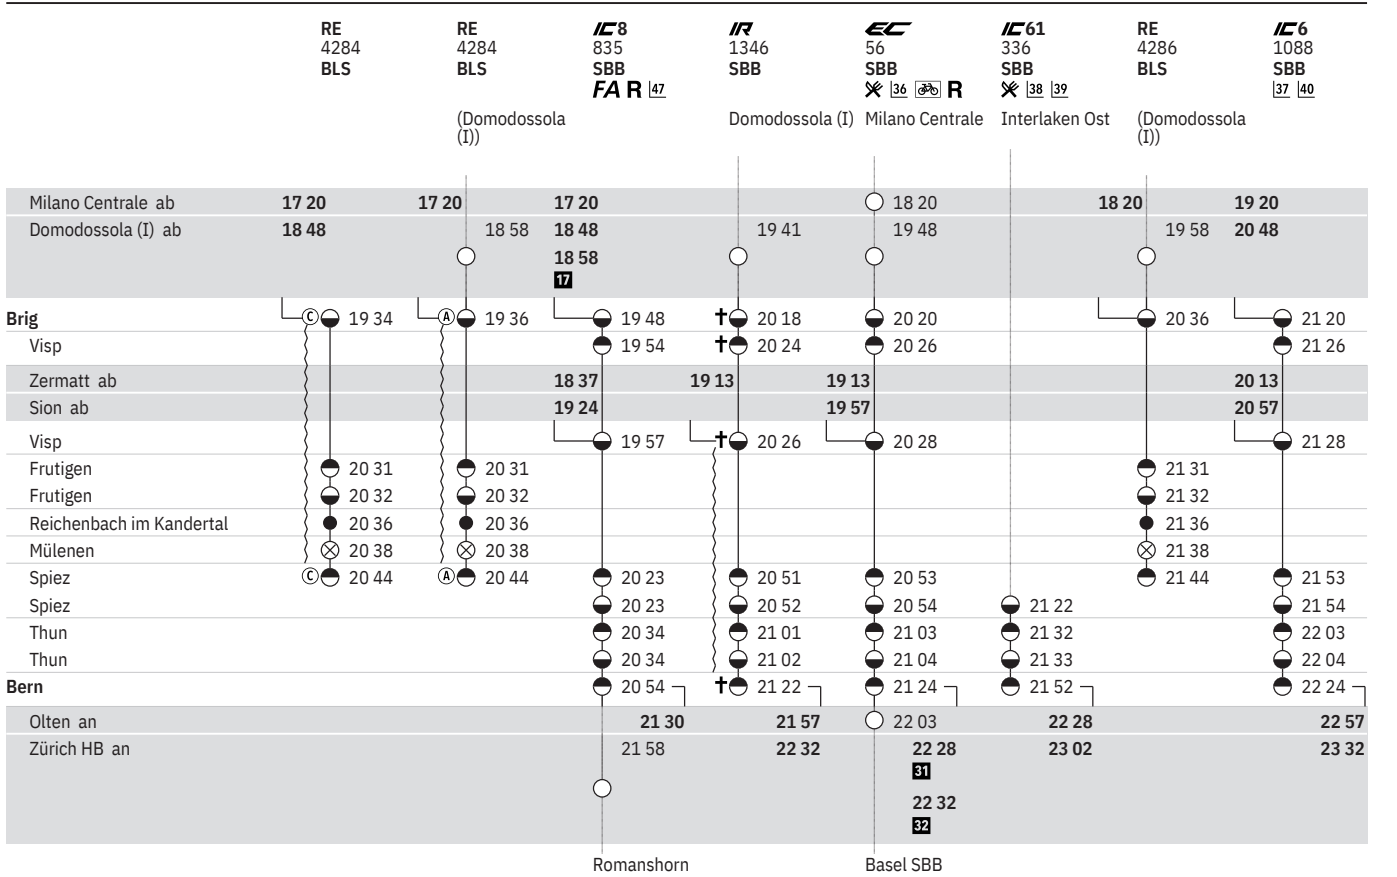

300 Bern - Thun - Spiez - Visp - Brig

Stand: 21. Oktober 2019

300 Brig - Visp - Spiez - Thun - Bern

Stand: 21. Oktober 2019

300 Brig - Visp - Spiez - Thun - Bern

Stand: 21. Oktober 2019

300 Brig - Visp - Spiez - Thun - Bern

Stand: 21. Oktober 2019

300 Brig - Visp - Spiez - Thun - Bern

Stand: 21. Oktober 2019

300 Brig - Visp - Spiez - Thun - Bern

Stand: 21. Oktober 2019

300 Brig - Visp - Spiez - Thun - Bern

Stand: 21. Oktober 2019

- 20 ⑦ ohne 22.12.–12.4.
- 21 Nacht vom 14.6./15.6.–6.9./7.9.
- 22 Nacht ⑤/⑥ – ⑥/⑦ ohne allg. Feiertage sowie 31.12./1.1., 1.8./2.8.
- 23 ⑥ vom 1.2.–22.2.
- 24 29.2., 7.3.
- 25 ④ vom 7.1.–27.3.
- 26 ⑥ sowie 16.12.–6.1., vom 30.3.–11.12.
- 27 ④ sowie 25.4.–7.6., vom 31.10.–12.12.
- 28 † vom 12.1.–20.9. ohne 5.4.–16.8.
- 29 † vom 2.1.–11.10. ohne 5.4.–21.5., 31.5., 7.6., 14.6., 1.8.
- 30 † vom 12.1.–6.9. ohne 5.4.–12.4., 19.4.–9.8.
- 31 ⑤ – ⑥ ohne allg. Feiertage sowie 31.12.
- 32 ① – ④, ⑦ sowie 10.4., 1.8. ohne 31.12.
- 33 ① – ⑥ ohne 15.6.–5.9.
- 34 ① – ⑥ vom 15.6.–5.9.
- 35 Nacht ⑤/⑥ – ⑥/⑦ ohne allg. Feiertage sowie 31.12./1.1.
- ⑦ Nacht ⑦/①
- 36 VELOS: Beförderung nur im internationalen Verkehr
- 37 FA ① – ⑥
- 38 ① – ⑦ vom 15.12.–13.6.

- ➔ Fahrpläne der Gegenrichtung, bitte weiterblättern
- ➔ Fahrpläne der Gegenrichtung, bitte zurückblättern
- Abfahrtszeit
- Abfahrtszeit
- Ankunftszeit
- ⊗ Halt auf Verlangen
- Halt

- 🚂 Zug
- EC EuroCity
- IC InterCity
- ICE InterCityExpress
- IR InterRegio
- R Regio
- RE RegioExpress