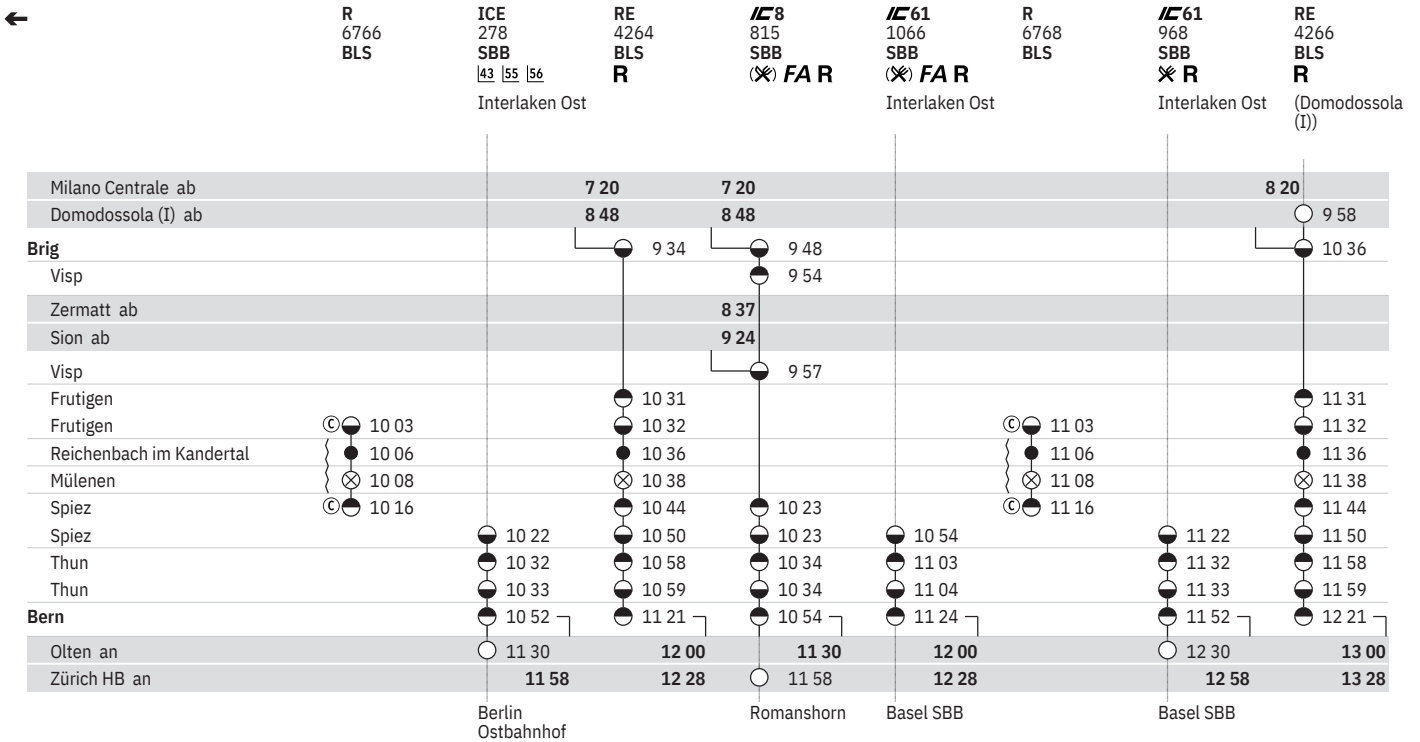

	<b>IC6</b> 1085 SBB R Basel SBB	<b>RE</b> 4287 BLS	<b>ICE</b> 373 SBB 41 53 54 Berlin Ostbahnhof	<b>IC6</b> 1087 SBB R Basel SBB	<b>IC</b> 1089 SBB R Basel SBB	<b>RE</b> 4289 BLS	<b>RE</b> 4289 BLS	<b>IC61</b> 987 SBB R Basel SBB
Zürich HB ab	19 32		20 02	20 32	20 32			21 02
Olten ab	19 59		20 29	20 59	20 59			21 29
<b>Bern</b>	20 34		21 06	21 34	21 34			22 06
Thun	20 52		21 24	21 52	21 52			22 24
Thun	20 54		21 26	21 54	21 54			22 26
Spiez	21 02		21 35	22 02	22 02			22 35
Spiez	21 05	21 12		22 05	22 05	19 22 12	20 22 12	
Mülmenen		⊗ 21 17				⊗ 22 17	⊗ 22 17	
Reichenbach im Kandertal		● 21 19				● 22 19	● 22 19	
Frutigen		● 21 24				● 22 24	● 22 24	
Frutigen		● 21 25				● 22 25	● 22 25	
Visp	21 30			22 30				
Sion an	22 00			23 00				
Zermatt an				23 48				
Visp	21 32			22 32		19 23 22	20 23 29	
<b>Brig</b>	21 40	22 20		22 40	23 09	23 22	23 29	
Domodossola (I) an	22 15 12 22 54 10					0 45 12 0 55 10	0 45 12 0 55 10	
Milano Centrale an								
		(Domodossola (I))	Interlaken Ost				Interlaken Ost	

300 Bern - Thun - Spiez - Visp - Brig

Stand: 21. Oktober 2019

300 Brig - Visp - Spiez - Thun - Bern

Stand: 21. Oktober 2019

300 Brig - Visp - Spiez - Thun - Bern

Stand: 21. Oktober 2019

300 Brig - Visp - Spiez - Thun - Bern

Stand: 21. Oktober 2019

300 Brig - Visp - Spiez - Thun - Bern

Stand: 21. Oktober 2019

300 Brig - Visp - Spiez - Thun - Bern

Stand: 21. Oktober 2019

300 Brig - Visp - Spiez - Thun - Bern

Stand: 21. Oktober 2019