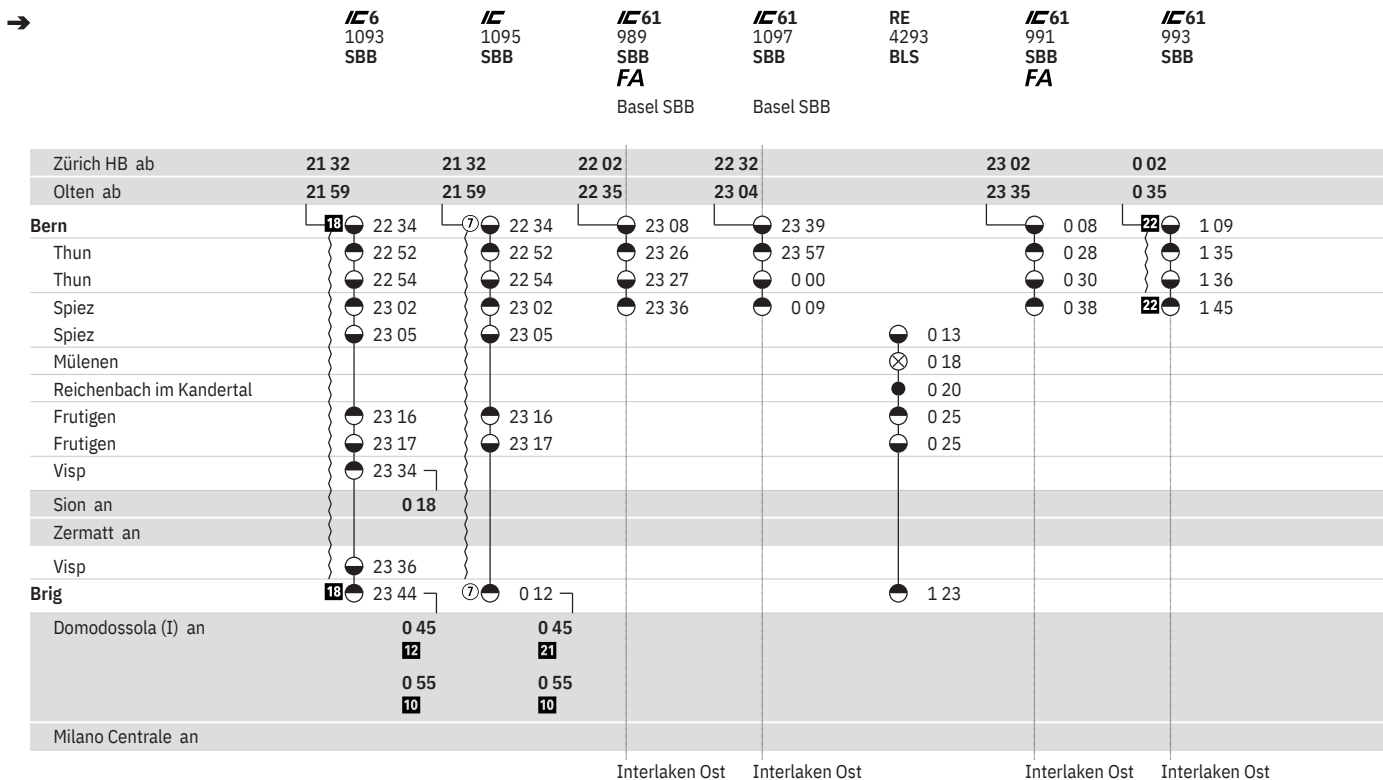

300 Bern - Thun - Spiez - Visp - Brig

Stand: 21. Oktober 2019