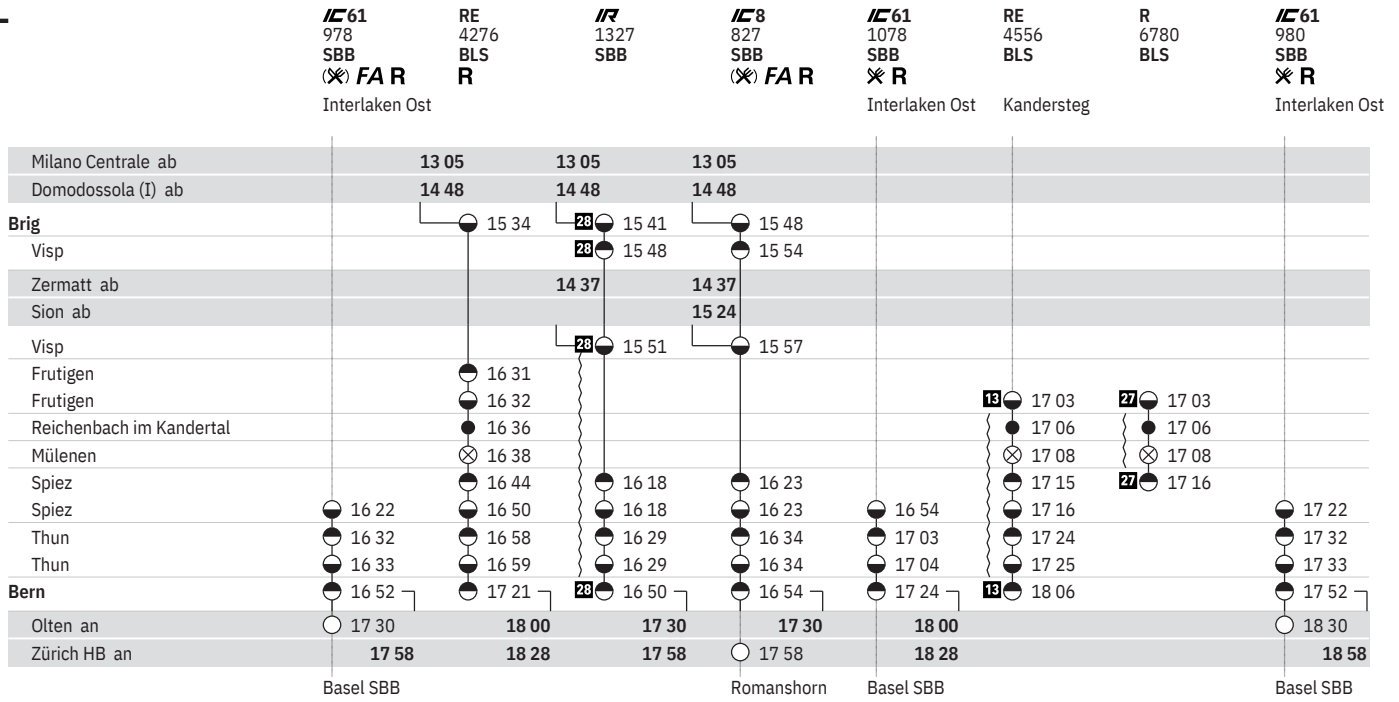

300 Bern - Thun - Spiez - Visp - Brig

Stand: 21. Oktober 2019

300 Brig - Visp - Spiez - Thun - Bern

Stand: 21. Oktober 2019

300 Brig - Visp - Spiez - Thun - Bern

Stand: 21. Oktober 2019

300 Brig - Visp - Spiez - Thun - Bern

Stand: 21. Oktober 2019

300 Brig - Visp - Spiez - Thun - Bern

Stand: 21. Oktober 2019

300 Brig - Visp - Spiez - Thun - Bern

Stand: 21. Oktober 2019

300 Brig - Visp - Spiez - Thun - Bern

Stand: 21. Oktober 2019

- 20 ⑦ ohne 22.12.–12.4.
- 21 Nacht vom 14.6./15.6.–6.9./7.9.
- 22 Nacht ⑤/⑥ – ⑥/⑦ ohne allg. Feiertage sowie 31.12./1.1., 1.8./2.8.
- 23 ⑥ vom 1.2.–22.2.
- 24 29.2., 7.3.
- 25 ④ vom 7.1.–27.3.
- 26 ⑥ sowie 16.12.–6.1., vom 30.3.–11.12.
- 27 ④ sowie 25.4.–7.6., vom 31.10.–12.12.
- 28 † vom 12.1.–20.9. ohne 5.4.–16.8.
- 29 † vom 2.1.–11.10. ohne 5.4.–21.5., 31.5., 7.6., 14.6., 1.8.
- 30 † vom 12.1.–6.9. ohne 5.4.–12.4., 19.4.–9.8.
- 31 ⑤ – ⑥ ohne allg. Feiertage sowie 31.12.
- 32 ① – ④, ⑦ sowie 10.4., 1.8. ohne 31.12.
- 33 ① – ⑥ ohne 15.6.–5.9.
- 34 ① – ⑥ vom 15.6.–5.9.
- 35 Nacht ⑤/⑥ – ⑥/⑦ ohne allg. Feiertage sowie 31.12./1.1.
- ⑦ Nacht ⑦/①
- 36 VELOS: Beförderung nur im internationalen Verkehr
- 37 FA ① – ⑥
- 38 ① – ⑦ vom 15.12.–13.6.