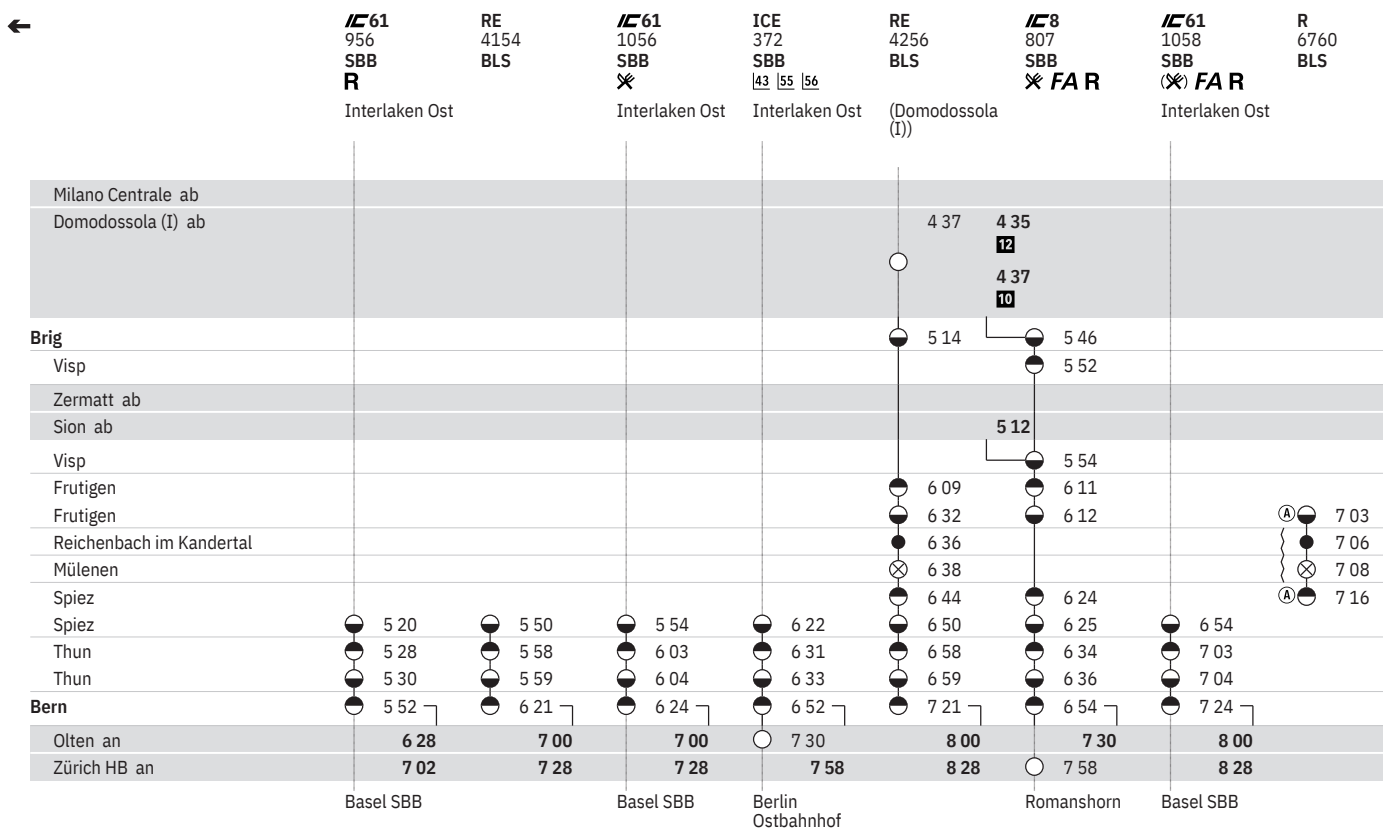

	<b>IC6</b> 1085 SBB R Basel SBB	<b>RE</b> 4287 BLS	<b>ICE</b> 373 SBB 41 53 54 Berlin Ostbahnhof	<b>IC6</b> 1087 SBB R Basel SBB	<b>IC</b> 1089 SBB R Basel SBB	<b>RE</b> 4289 BLS	<b>RE</b> 4289 BLS	<b>IC61</b> 987 SBB R Basel SBB
Zürich HB ab	19 32		20 02	20 32	20 32			21 02
Olten ab	19 59		20 29	20 59	20 59			21 29
<b>Bern</b>	20 34		21 06	21 34	21 34			22 06
Thun	20 52		21 24	21 52	21 52			22 24
Thun	20 54		21 26	21 54	21 54			22 26
Spiez	21 02		21 35	22 02	22 02			22 35
Spiez	21 05	21 12		22 05	22 05	19 22 12	20 22 12	
Mülmenen		⊗ 21 17				⊗ 22 17	⊗ 22 17	
Reichenbach im Kandertal		● 21 19				● 22 19	● 22 19	
Frutigen		● 21 24				● 22 24	● 22 24	
Frutigen		● 21 25				● 22 25	● 22 25	
Visp	21 30			22 30				
Sion an	22 00			23 00				
Zermatt an				23 48				
Visp	21 32			22 32		19 23 22	20 23 29	
<b>Brig</b>	21 40	22 20		22 40	23 09	23 22	23 29	
Domodossola (I) an	22 15 12 22 54 10					0 45 12 0 55 10	0 45 12 0 55 10	
Milano Centrale an								
		(Domodossola (I))	Interlaken Ost				Interlaken Ost	

300 Bern - Thun - Spiez - Visp - Brig

Stand: 21. Oktober 2019

300 Brig - Visp - Spiez - Thun - Bern

Stand: 21. Oktober 2019

300 Brig - Visp - Spiez - Thun - Bern

Stand: 21. Oktober 2019

300 Brig - Visp - Spiez - Thun - Bern