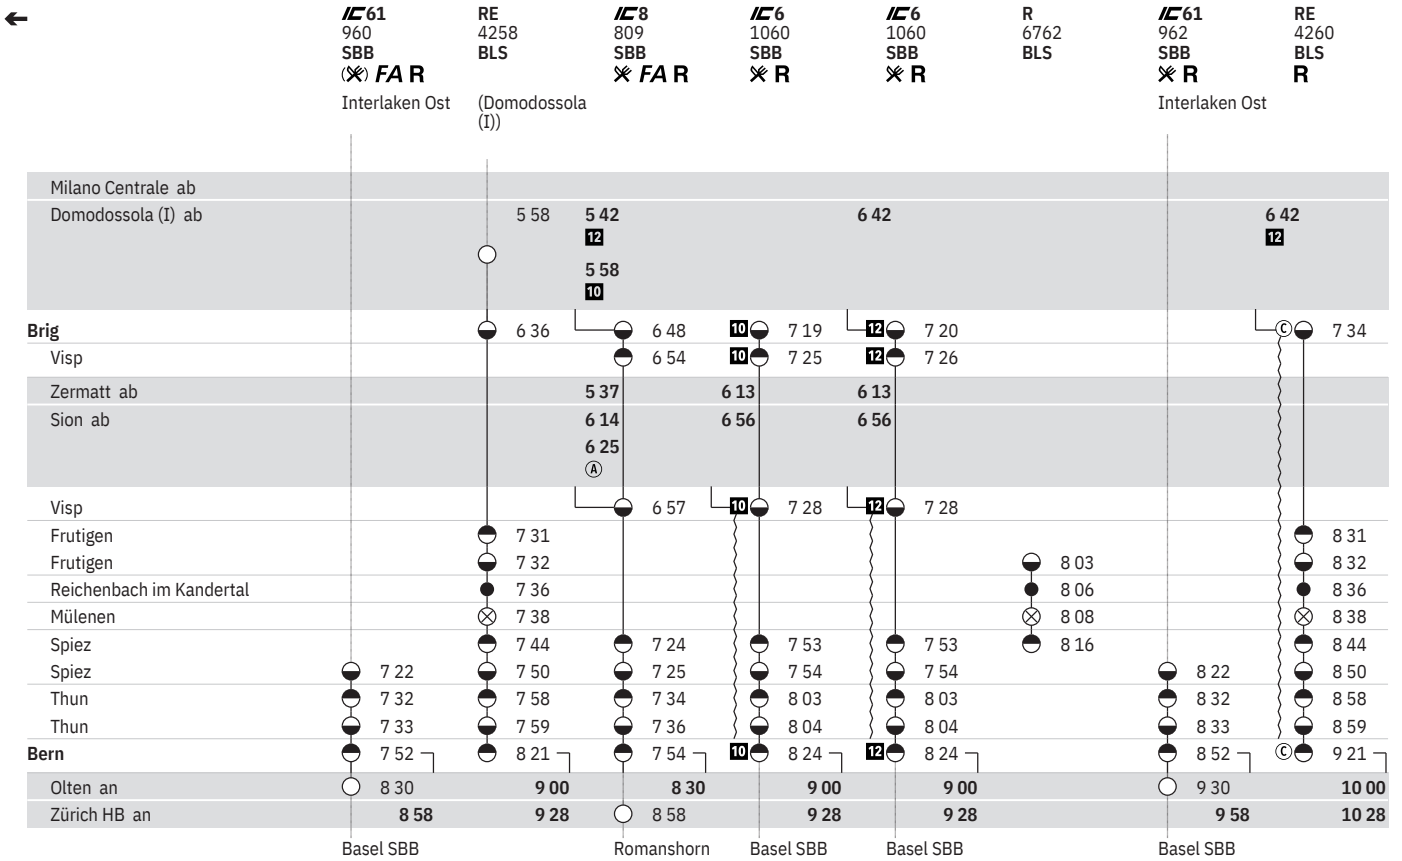

	<b>IC6</b> 1085 SBB R Basel SBB	<b>RE</b> 4287 BLS	<b>ICE</b> 373 SBB 41 53 54 Berlin Ostbahnhof	<b>IC6</b> 1087 SBB R Basel SBB	<b>IC</b> 1089 SBB R Basel SBB	<b>RE</b> 4289 BLS	<b>RE</b> 4289 BLS	<b>IC61</b> 987 SBB R Basel SBB
Zürich HB ab	19 32		20 02	20 32	20 32			21 02
Olten ab	19 59		20 29	20 59	20 59			21 29
<b>Bern</b>	20 34		21 06	21 34	21 34			22 06
Thun	20 52		21 24	21 52	21 52			22 24
Thun	20 54		21 26	21 54	21 54			22 26
Spiez	21 02		21 35	22 02	22 02			22 35
Spiez	21 05	21 12		22 05	22 05	19 22 12	20 22 12	
Mülmenen		⊗ 21 17				⊗ 22 17	⊗ 22 17	
Reichenbach im Kandertal		● 21 19				● 22 19	● 22 19	
Frutigen		● 21 24				● 22 24	● 22 24	
Frutigen		● 21 25				● 22 25	● 22 25	
Visp	21 30			22 30				
Sion an	22 00			23 00				
Zermatt an				23 48				
Visp	21 32			22 32		19 23 22	20 23 29	
<b>Brig</b>	21 40	22 20		22 40	23 09	23 22	23 29	
Domodossola (I) an	22 15 12 22 54 10					0 45 12 0 55 10	0 45 12 0 55 10	
Milano Centrale an								
		(Domodossola (I))	Interlaken Ost				Interlaken Ost	

300 Bern - Thun - Spiez - Visp - Brig

Stand: 21. Oktober 2019

300 Brig - Visp - Spiez - Thun - Bern

Stand: 21. Oktober 2019

300 Brig - Visp - Spiez - Thun - Bern

Stand: 21. Oktober 2019

300 Brig - Visp - Spiez - Thun - Bern

Stand: 21. Oktober 2019

300 Brig - Visp - Spiez - Thun - Bern

Stand: 21. Oktober 2019

300 Brig - Visp - Spiez - Thun - Bern

Stand: 21. Oktober 2019

300 Brig - Visp - Spiez - Thun - Bern

Stand: 21. Oktober 2019

- ➔ Fahrpläne der Gegenrichtung, bitte weiterblättern
- ➔ Fahrpläne der Gegenrichtung, bitte zurückblättern
- Abfahrtszeit
- Abfahrtszeit
- Ankunftszeit
- ⊗ Halt auf Verlangen
- Halt

- 🚂 Zug
- EC EuroCity
- IC InterCity
- ICE InterCityExpress
- IR InterRegio
- R Regio
- RE RegioExpress