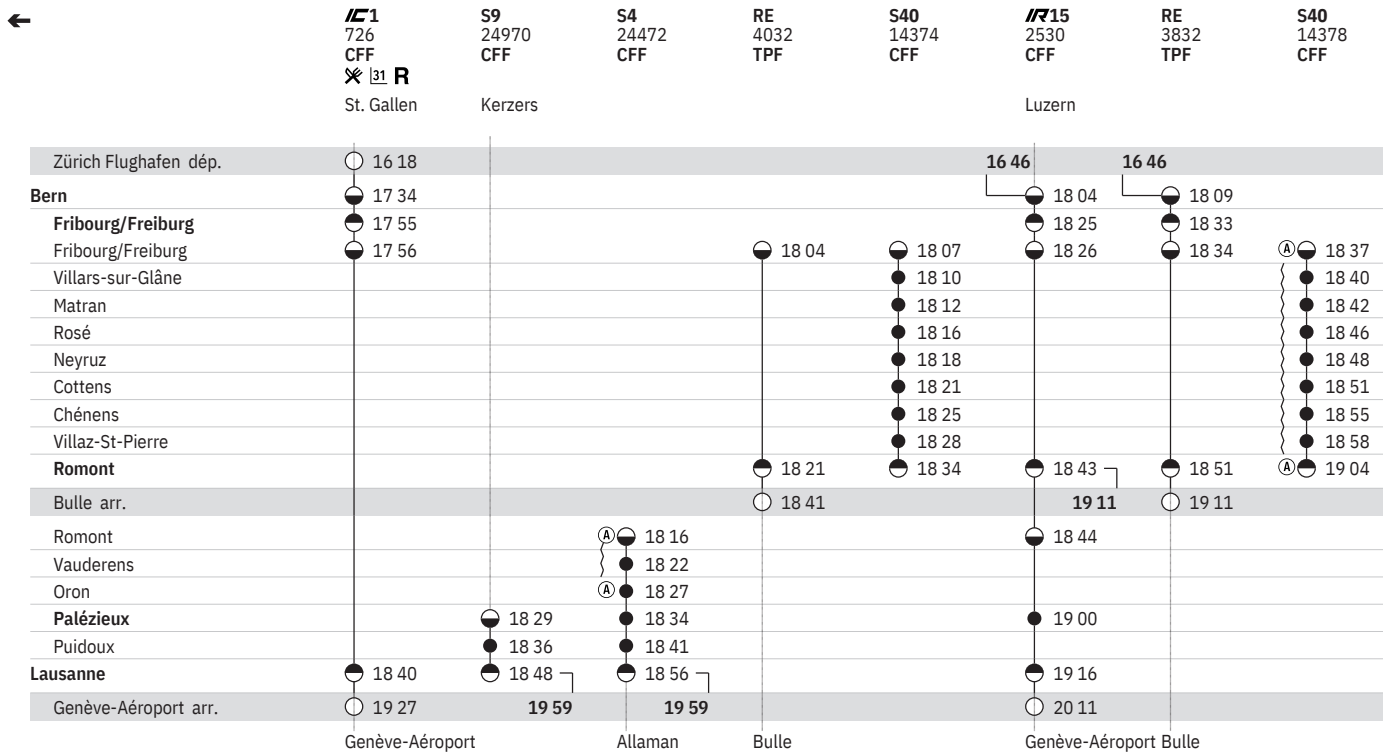

250 Bern - Fribourg - Romont - Lausanne - (RER Vaud, lignes S5, S7, S9)
(RER Fribourg | Freiburg, ligne S40)

État: 4. Octobre 2019