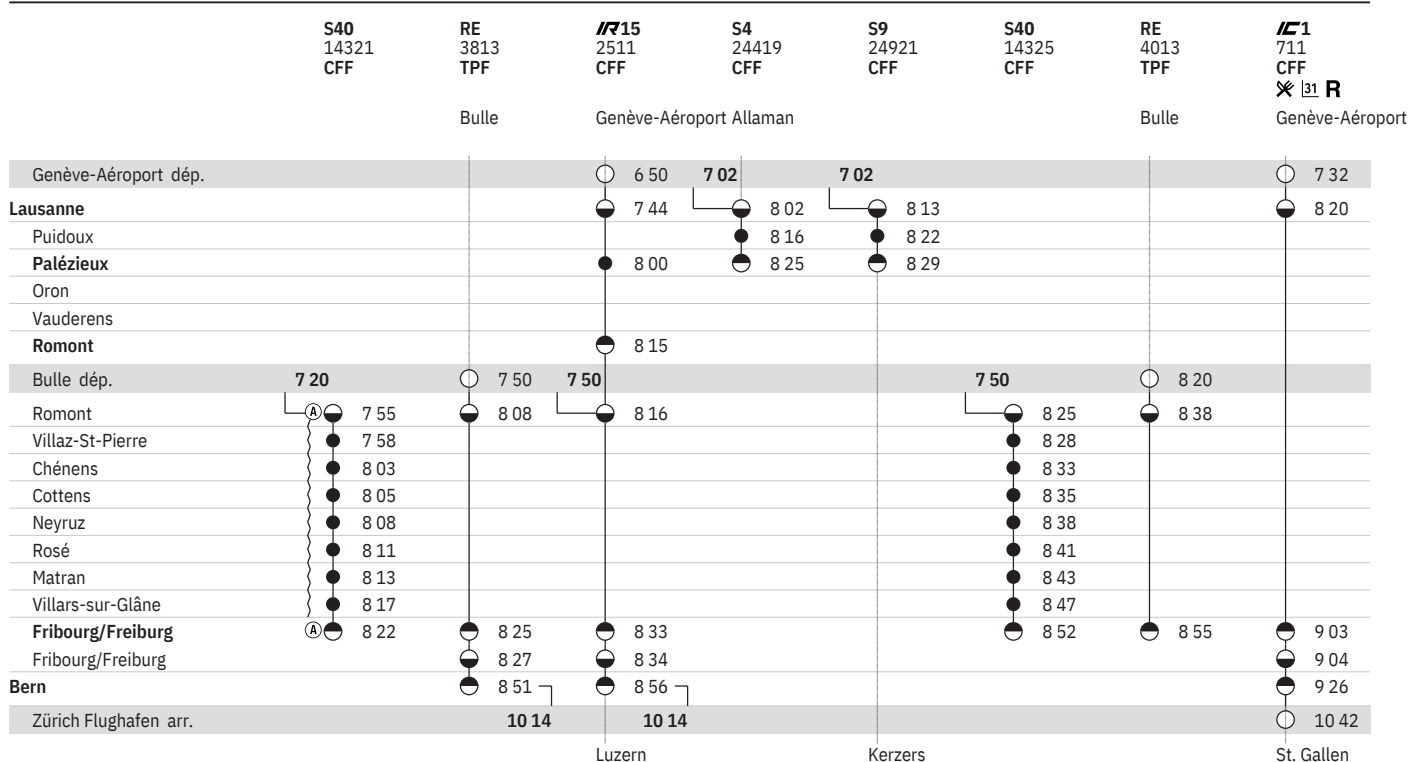

250 Lausanne - Romont - Fribourg - Bern - (RER Vaud, lignes S5, S7, S9)
(RER Fribourg | Freiburg, ligne S40)

État: 4. Octobre 2019