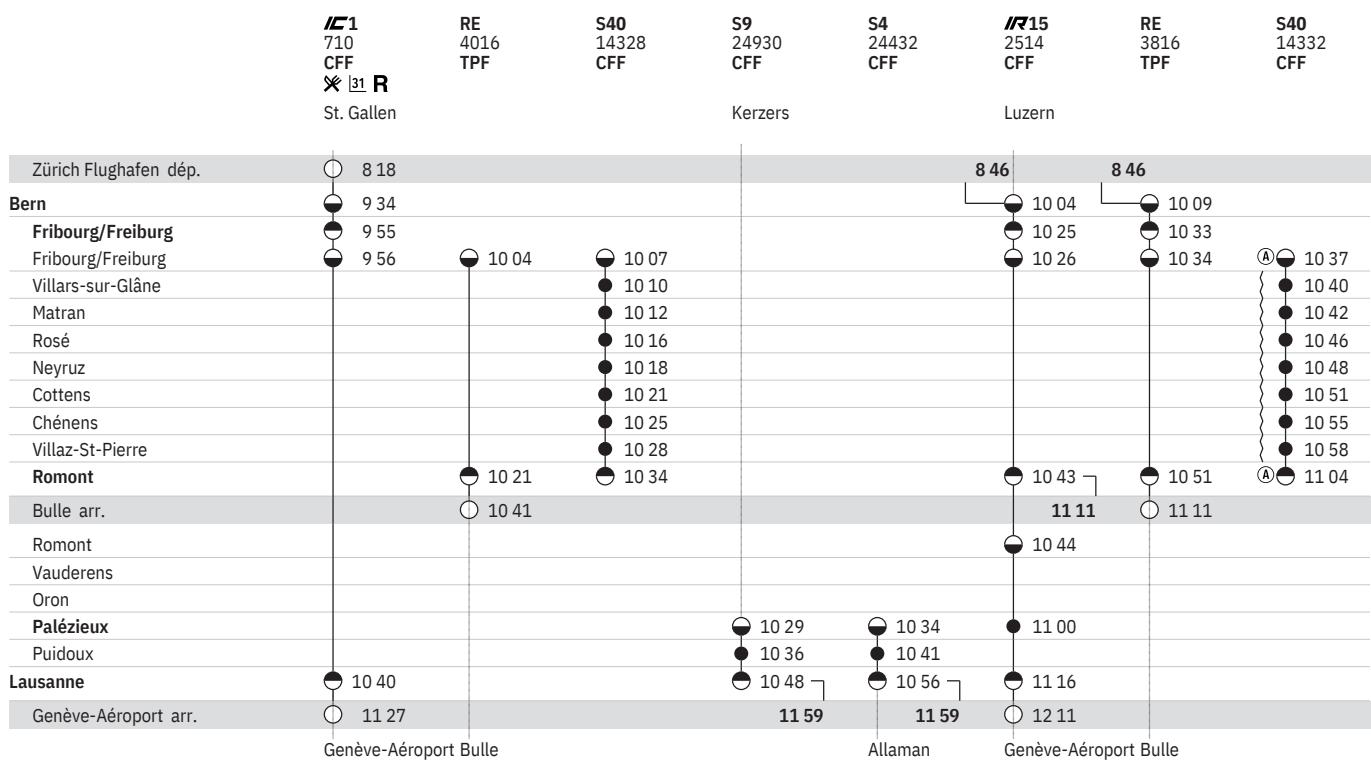

250 Bern - Fribourg - Romont - Lausanne - (RER Vaud, lignes S5, S7, S9)
(RER Fribourg | Freiburg, ligne S40)

État: 4. Octobre 2019