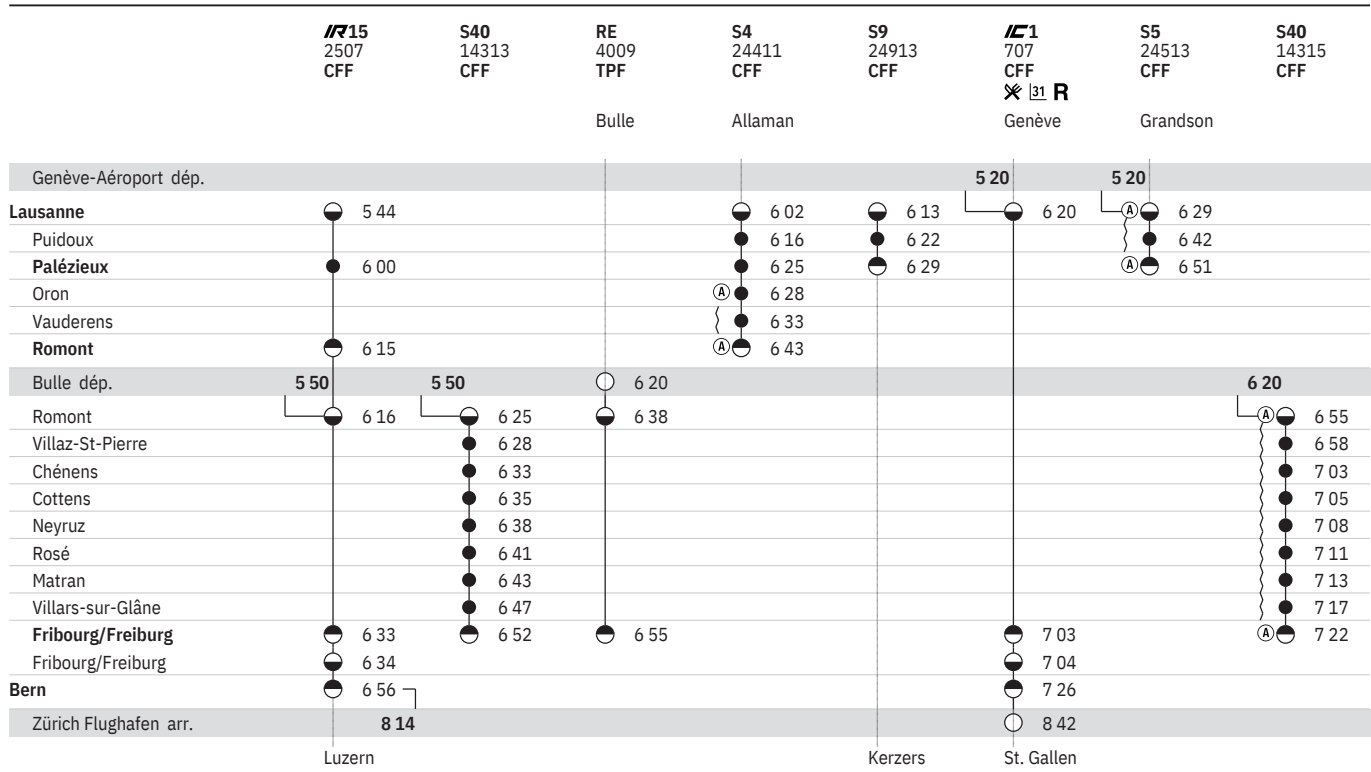

250 Lausanne - Romont - Fribourg - Bern - (RER Vaud, lignes S5, S7, S9)
 (RER Fribourg | Freiburg, ligne S40)

État: 4. Octobre 2019

250 Lausanne - Romont - Fribourg - Bern - (RER Vaud, lignes S5, S7, S9)
 (RER Fribourg | Freiburg, ligne S40)

État: 4. Octobre 2019

250 Lausanne - Romont - Fribourg - Bern - (RER Vaud, lignes S5, S7, S9)
 (RER Fribourg | Freiburg, ligne S40)

État: 4. Octobre 2019

250 Lausanne - Romont - Fribourg - Bern - (RER Vaud, lignes S5, S7, S9)  
(RER Fribourg | Freiburg, ligne S40)  