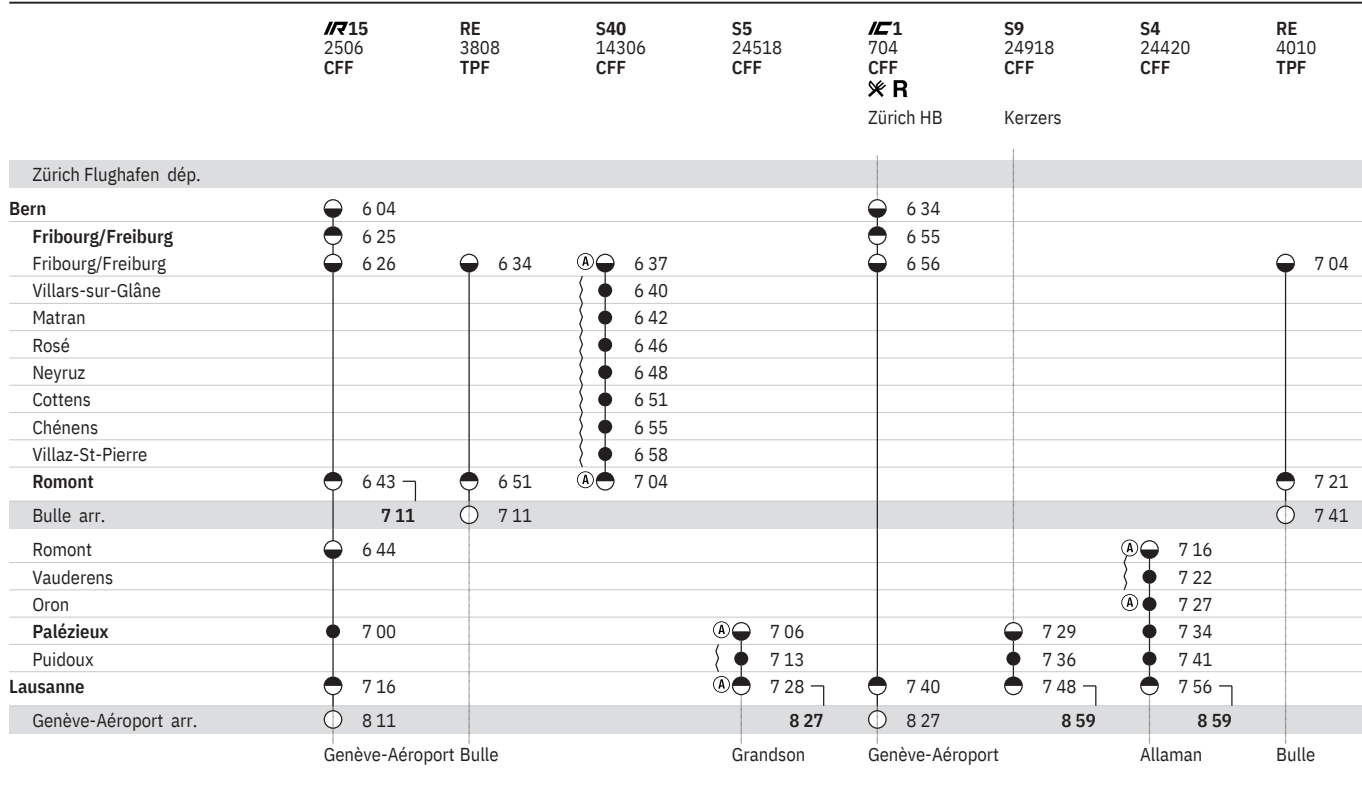

250 Bern - Fribourg - Romont - Lausanne - (RER Vaud, lignes S5, S7, S9)
(RER Fribourg | Freiburg, ligne S40)

État: 4. Octobre 2019