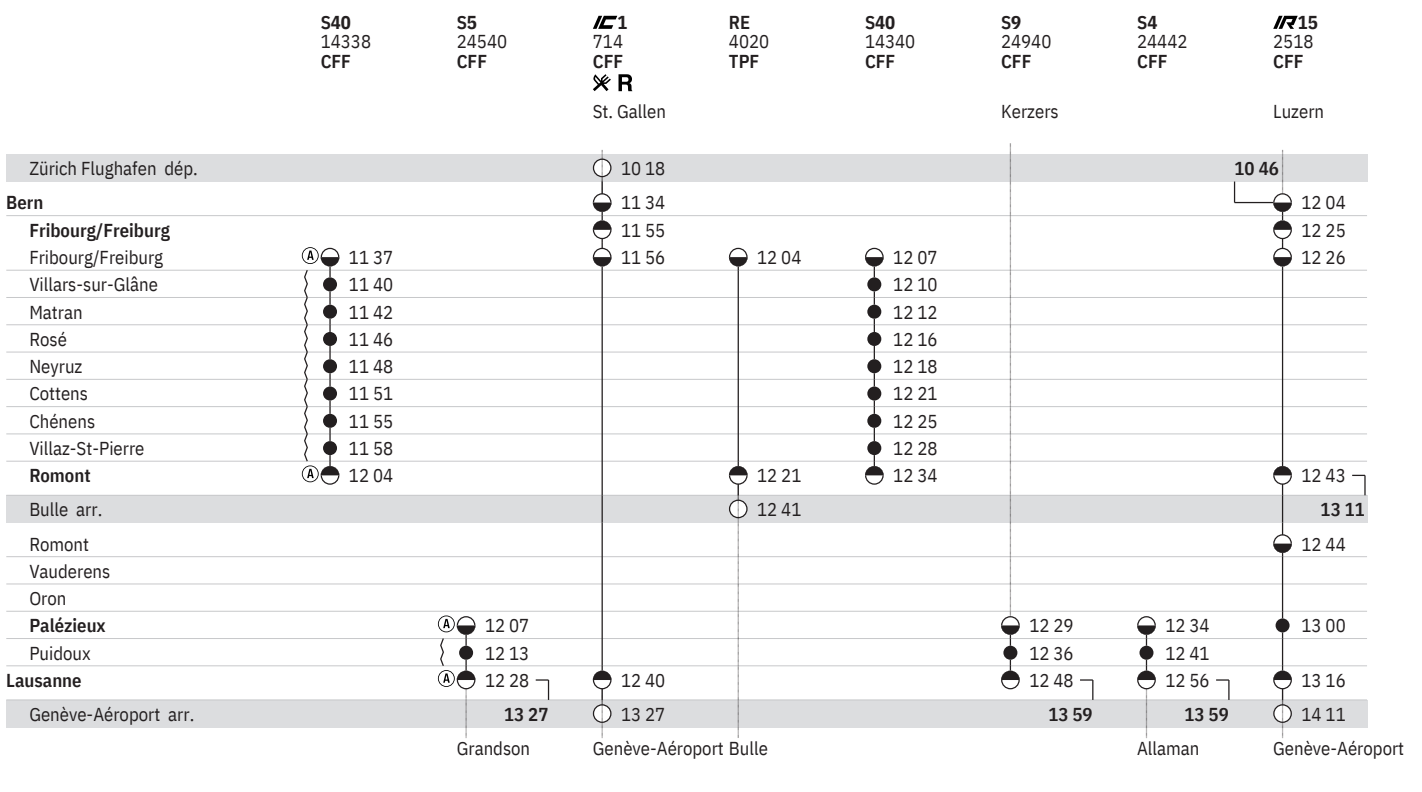

250 Bern - Fribourg - Romont - Lausanne - (RER Vaud, lignes S5, S7, S9)
(RER Fribourg | Freiburg, ligne S40)

État: 4. Octobre 2019