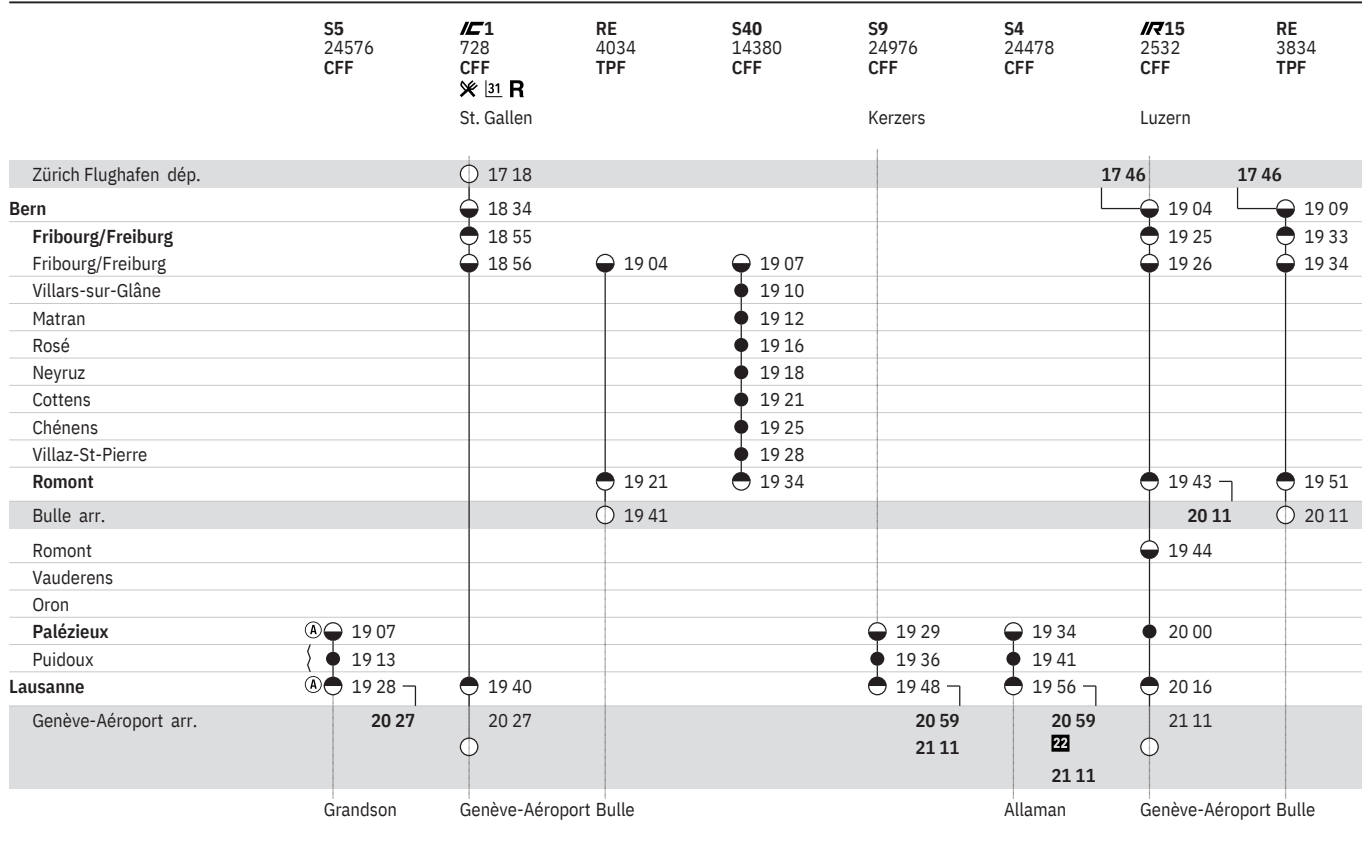

250 Bern - Fribourg - Romont - Lausanne - (RER Vaud, lignes S5, S7, S9)
(RER Fribourg | Freiburg, ligne S40)

État: 4. Octobre 2019