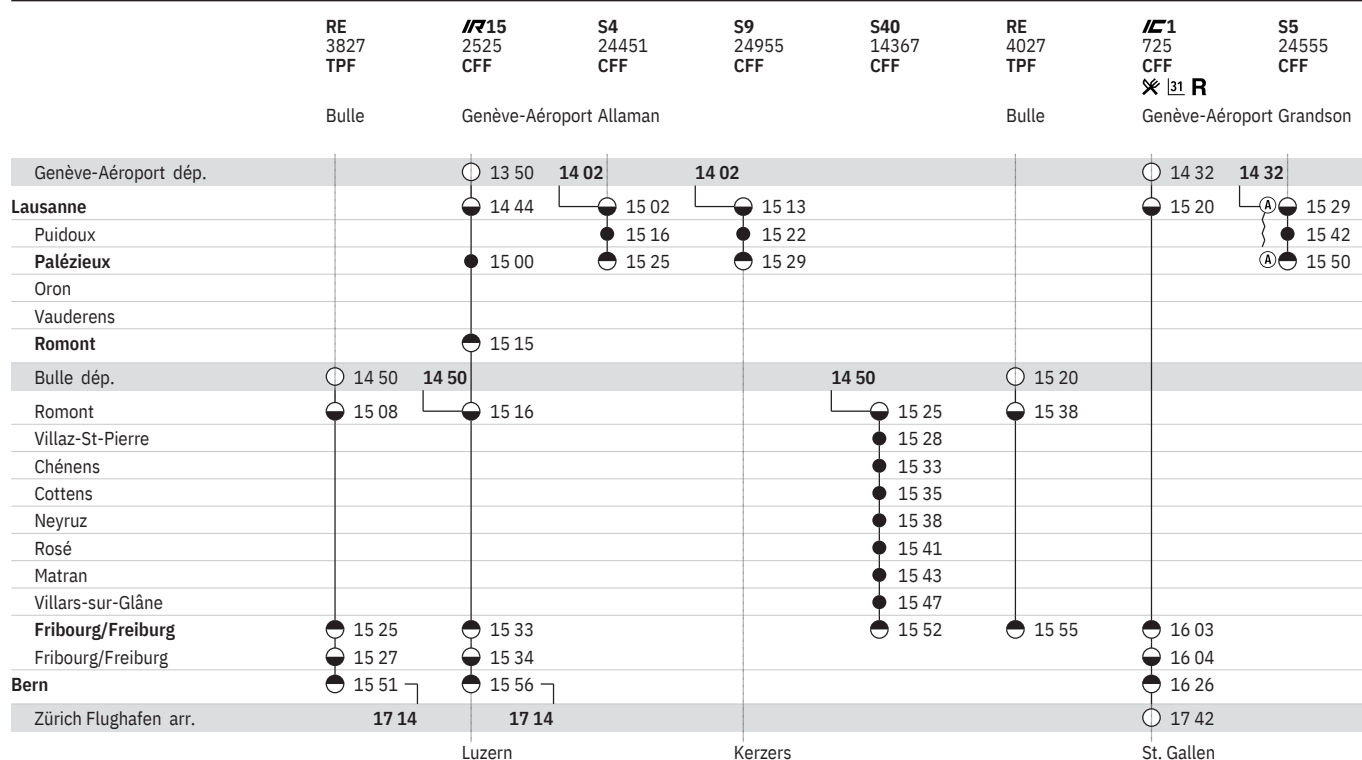

250 Lausanne - Romont - Fribourg - Bern - (RER Vaud, lignes S5, S7, S9)
(RER Fribourg | Freiburg, ligne S40)

État: 4. Octobre 2019