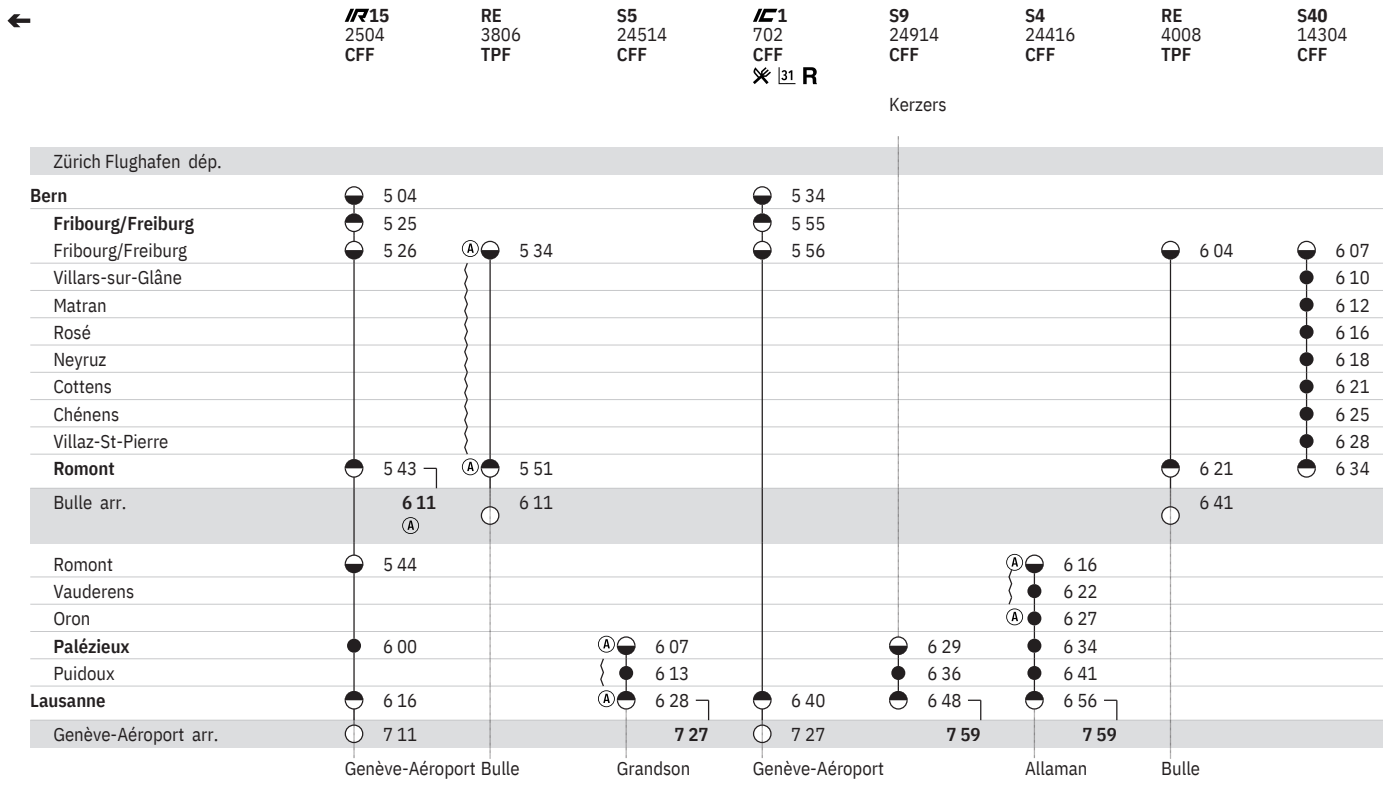

250 Bern - Fribourg - Romont - Lausanne - (RER Vaud, lignes S5, S7, S9)
(RER Fribourg | Freiburg, ligne S40)

État: 4. Octobre 2019