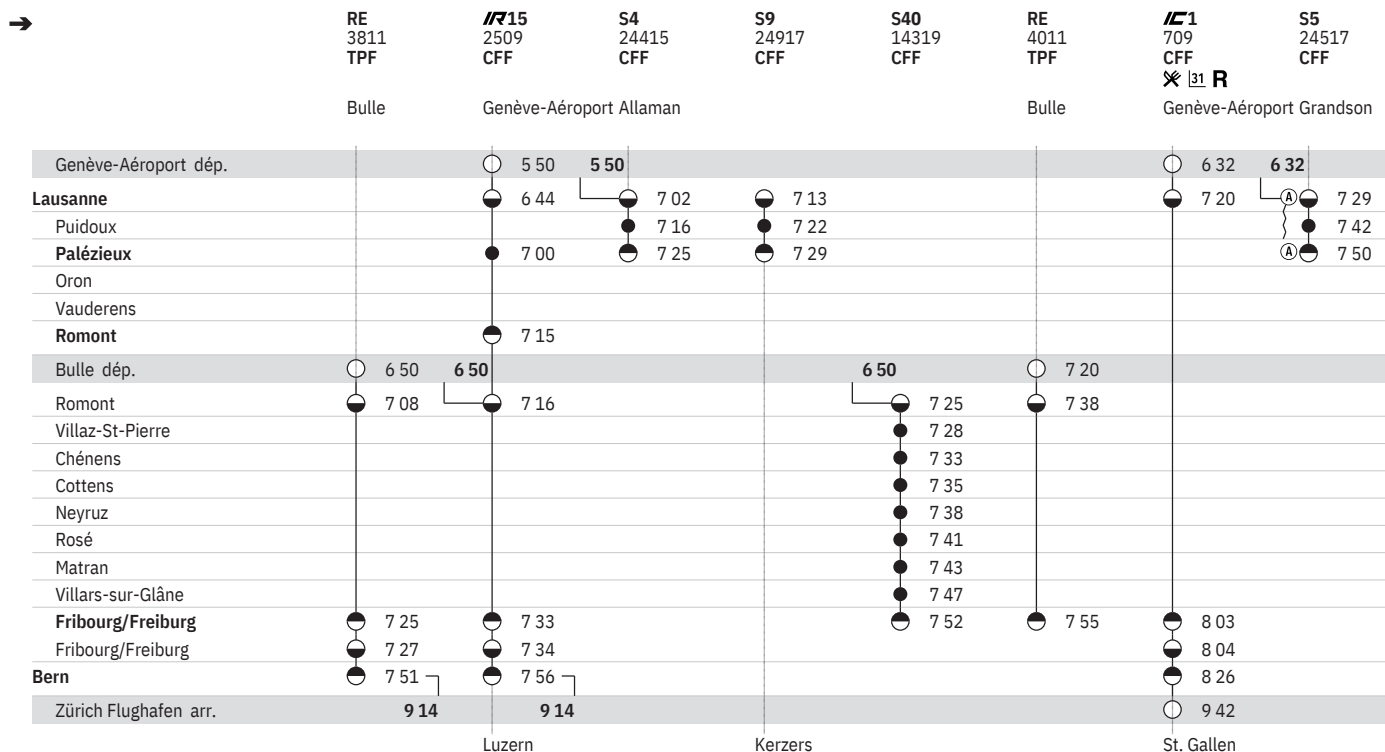

250 Lausanne - Romont - Fribourg - Bern - (RER Vaud, lignes S5, S7, S9)
(RER Fribourg | Freiburg, ligne S40)

État: 4. Octobre 2019