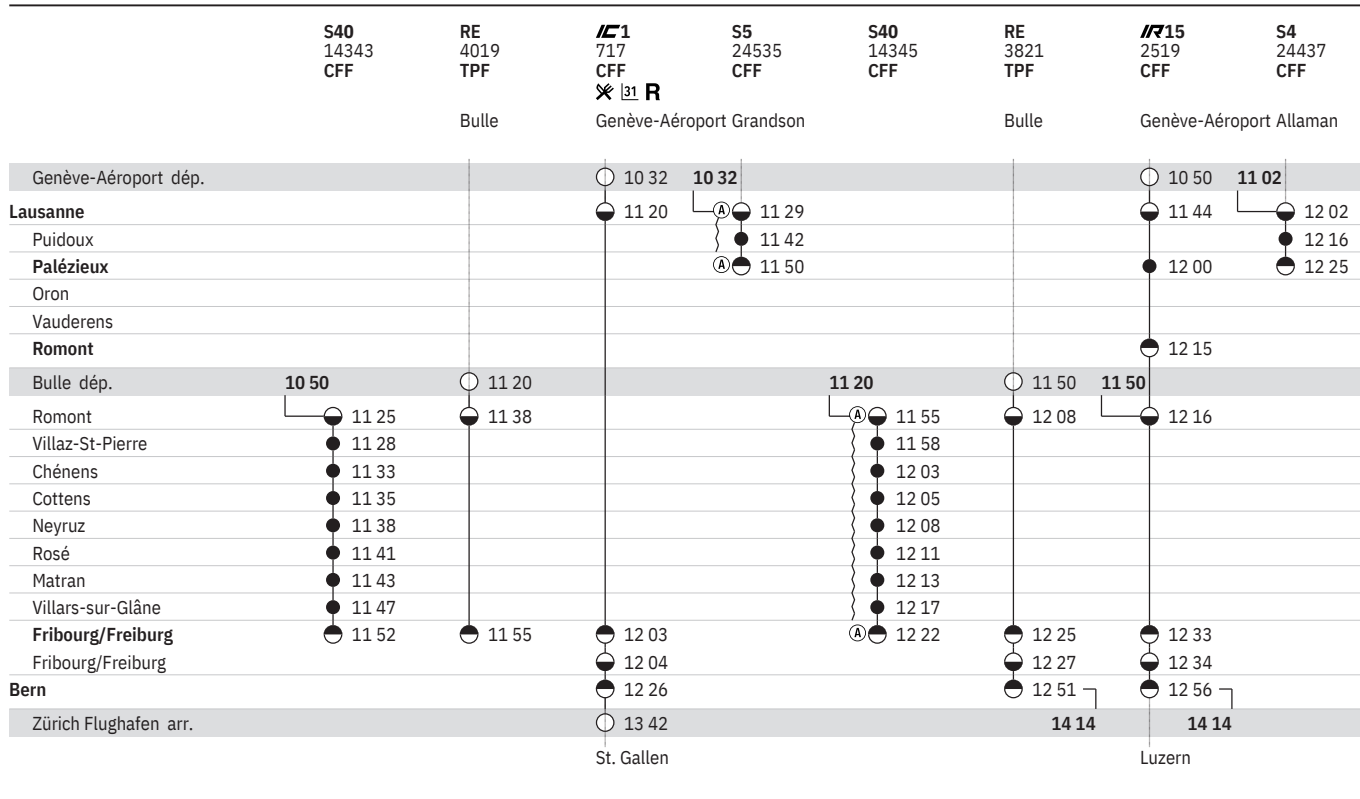

250 Lausanne - Romont - Fribourg - Bern - (RER Vaud, lignes S5, S7, S9)
 (RER Fribourg | Freiburg, ligne S40)

État: 4. Octobre 2019

250 Lausanne - Romont - Fribourg - Bern - (RER Vaud, lignes S5, S7, S9)
 (RER Fribourg | Freiburg, ligne S40)

État: 4. Octobre 2019

250 Lausanne - Romont - Fribourg - Bern - (RER Vaud, lignes S5, S7, S9)
 (RER Fribourg | Freiburg, ligne S40)

État: 4. Octobre 2019

250 Lausanne - Romont - Fribourg - Bern - (RER Vaud, lignes S5, S7, S9)  
(RER Fribourg | Freiburg, ligne S40)  