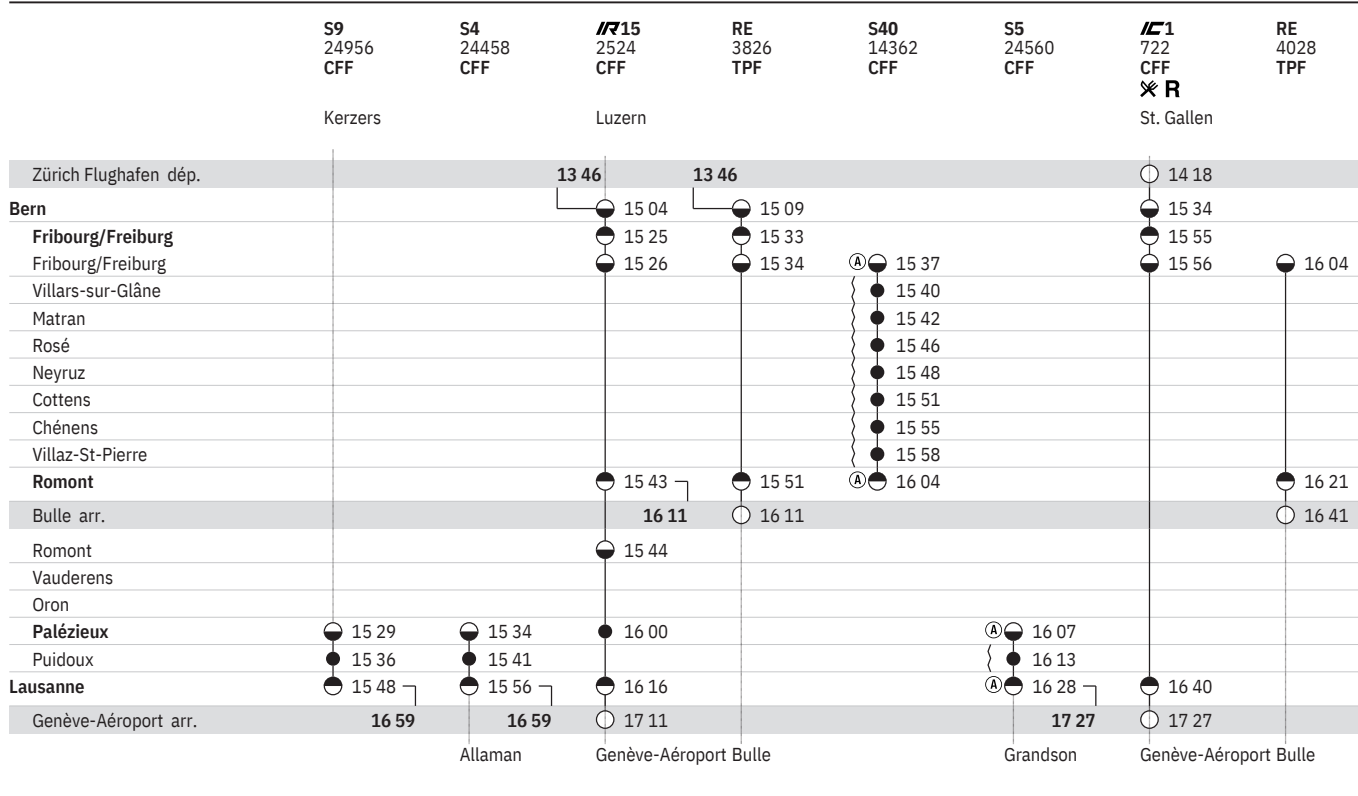

250 Bern - Fribourg - Romont - Lausanne - (RER Vaud, lignes S5, S7, S9)
(RER Fribourg | Freiburg, ligne S40)

État: 4. Octobre 2019