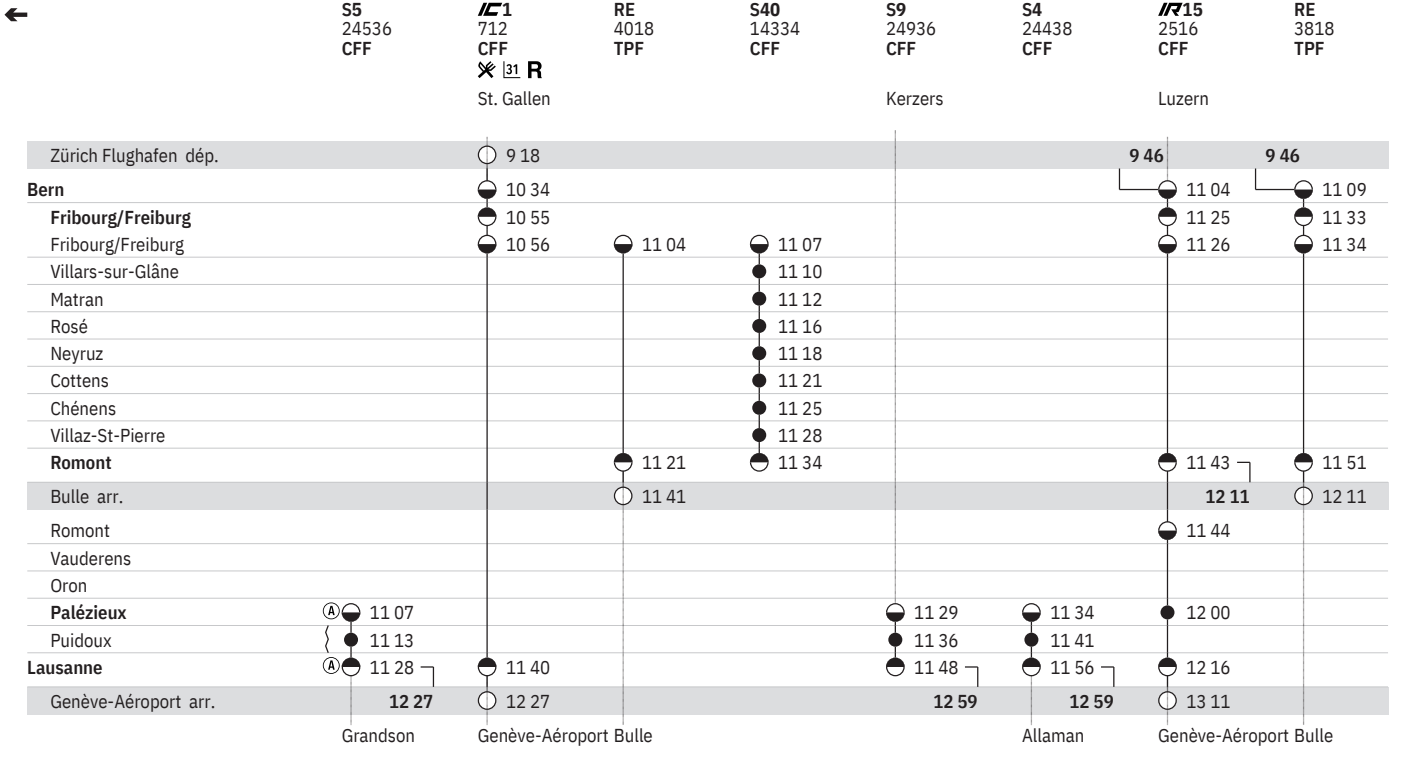

250 Bern - Fribourg - Romont - Lausanne - (RER Vaud, lignes S5, S7, S9)
(RER Fribourg | Freiburg, ligne S40)

État: 4. Octobre 2019