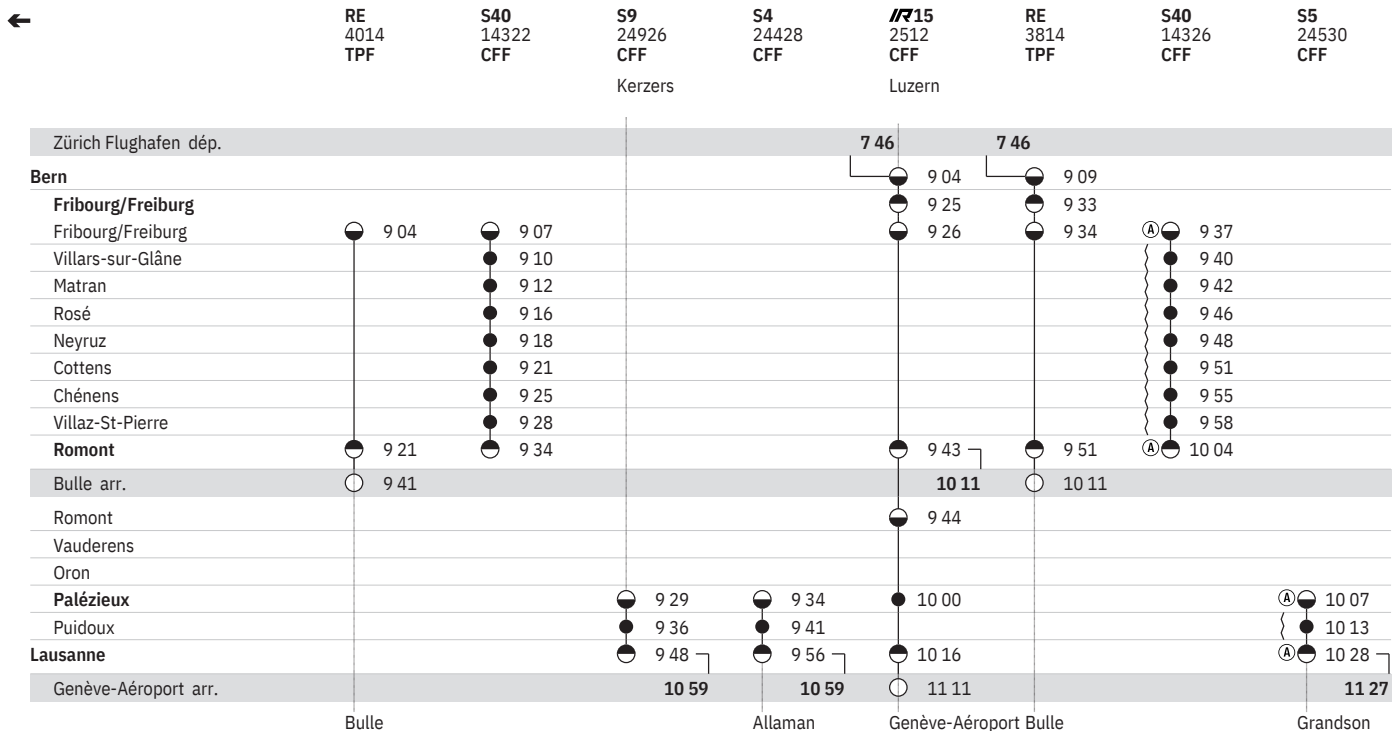

250 Bern - Fribourg - Romont - Lausanne - (RER Vaud, lignes S5, S7, S9)
(RER Fribourg | Freiburg, ligne S40)

État: 4. Octobre 2019