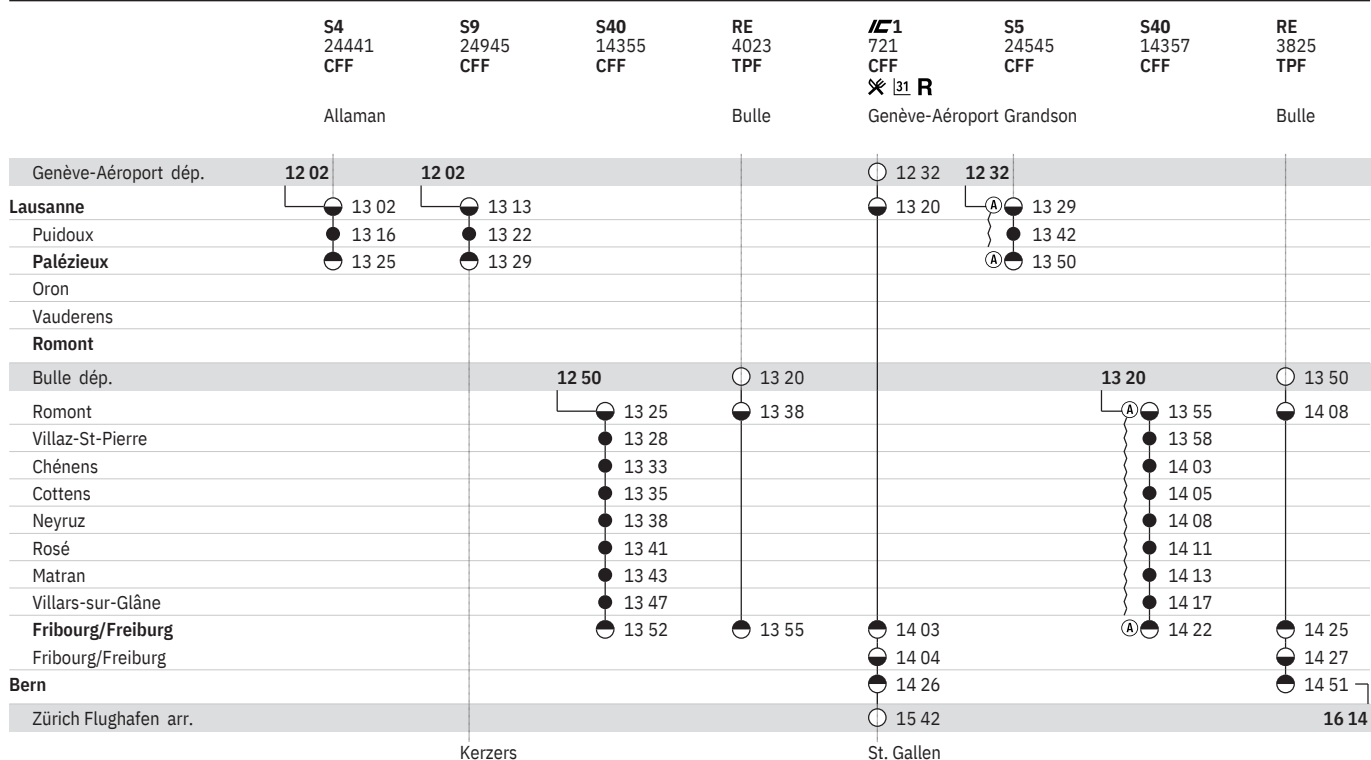

250 Lausanne - Romont - Fribourg - Bern - (RER Vaud, lignes S5, S7, S9)
(RER Fribourg | Freiburg, ligne S40)

État: 4. Octobre 2019