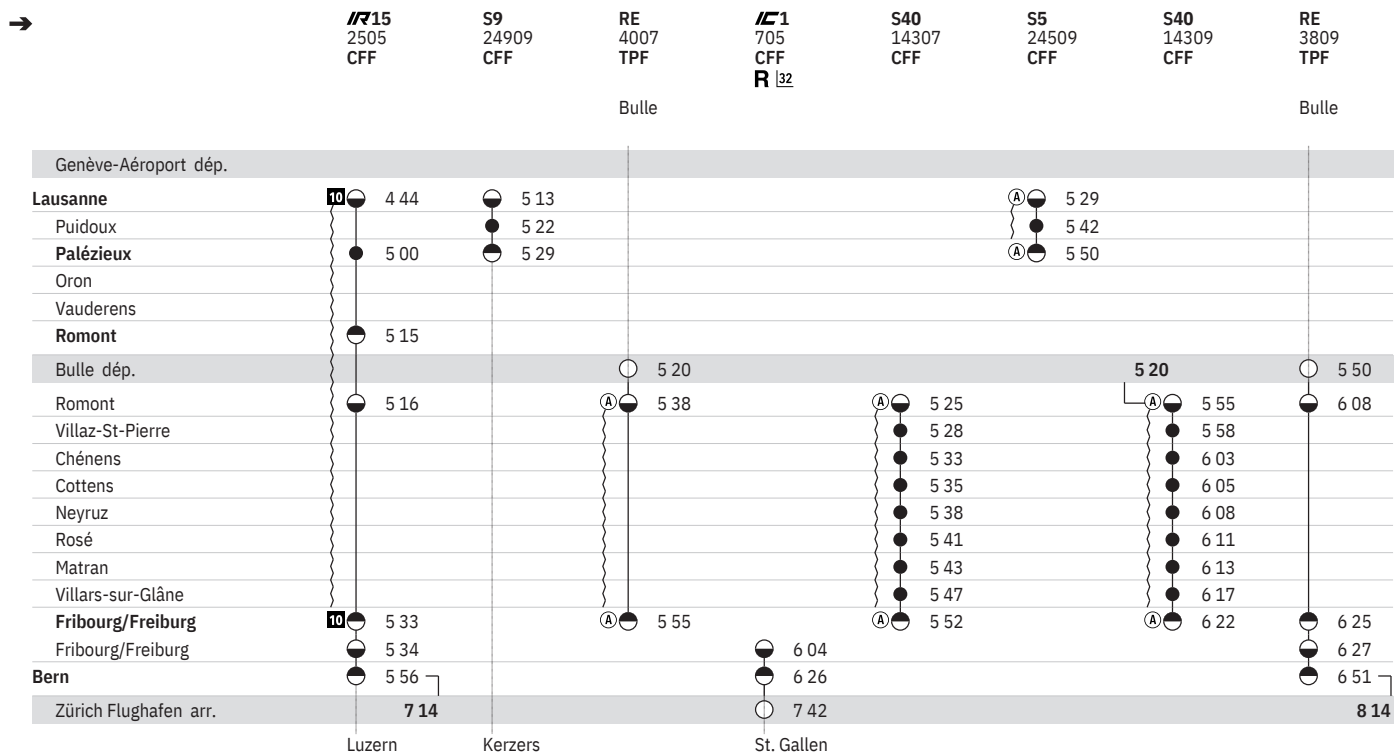

250 Lausanne - Romont - Fribourg - Bern - (RER Vaud, lignes S5, S7, S9)
 (RER Fribourg | Freiburg, ligne S40)

État: 4. Octobre 2019

250 Lausanne - Romont - Fribourg - Bern - (RER Vaud, lignes S5, S7, S9)
 (RER Fribourg | Freiburg, ligne S40)

État: 4. Octobre 2019

250 Lausanne - Romont - Fribourg - Bern - (RER Vaud, lignes S5, S7, S9)
 (RER Fribourg | Freiburg, ligne S40)

État: 4. Octobre 2019

250 Lausanne - Romont - Fribourg - Bern - (RER Vaud, lignes S5, S7, S9)  
(RER Fribourg | Freiburg, ligne S40)  