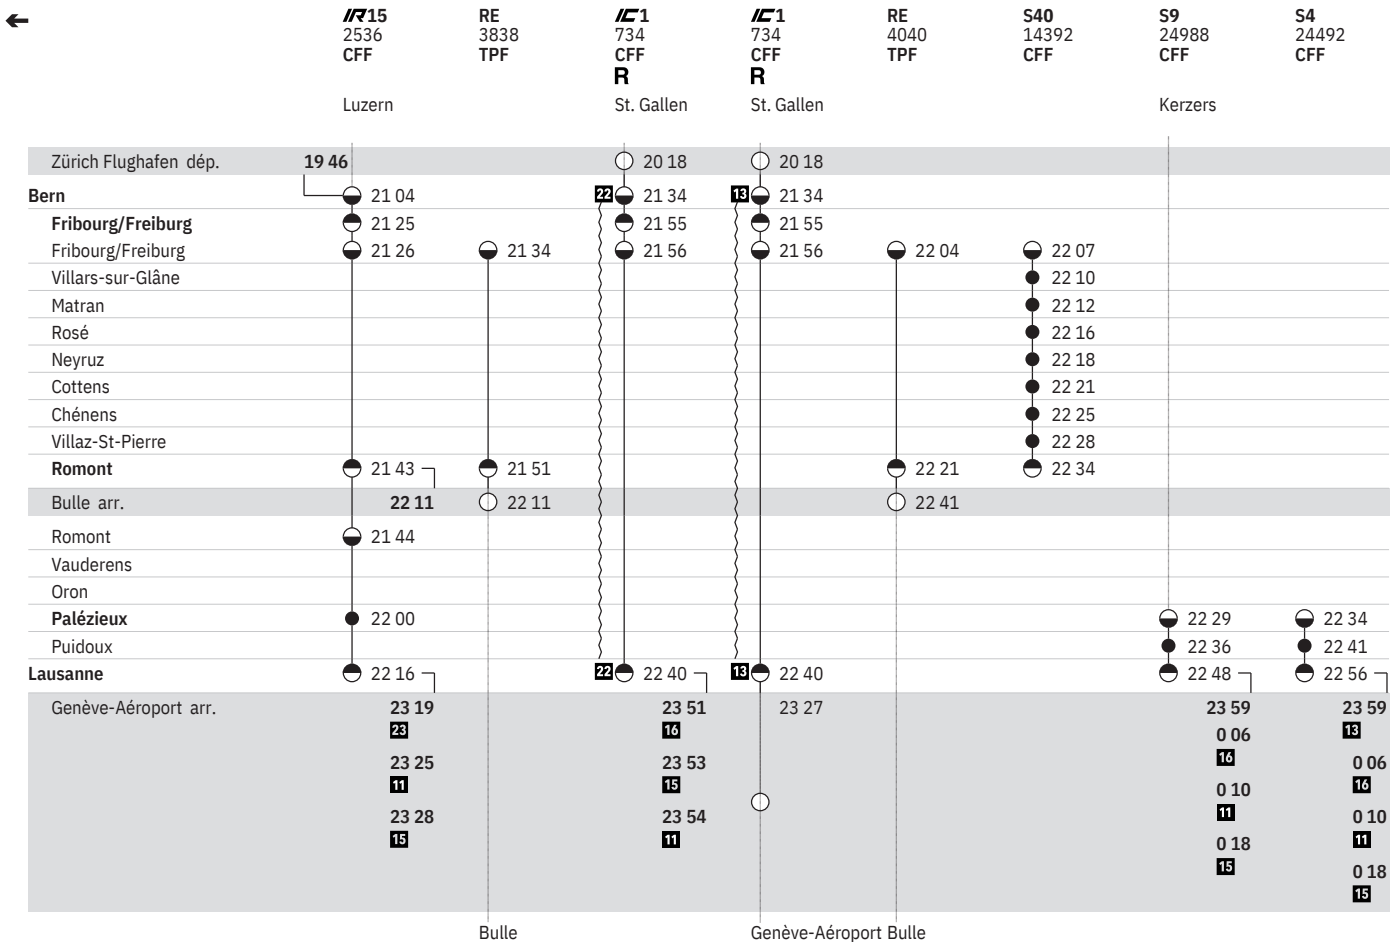

250 Bern - Fribourg - Romont - Lausanne - (RER Vaud, lignes S5, S7, S9)
(RER Fribourg | Freiburg, ligne S40)

État: 4. Octobre 2019