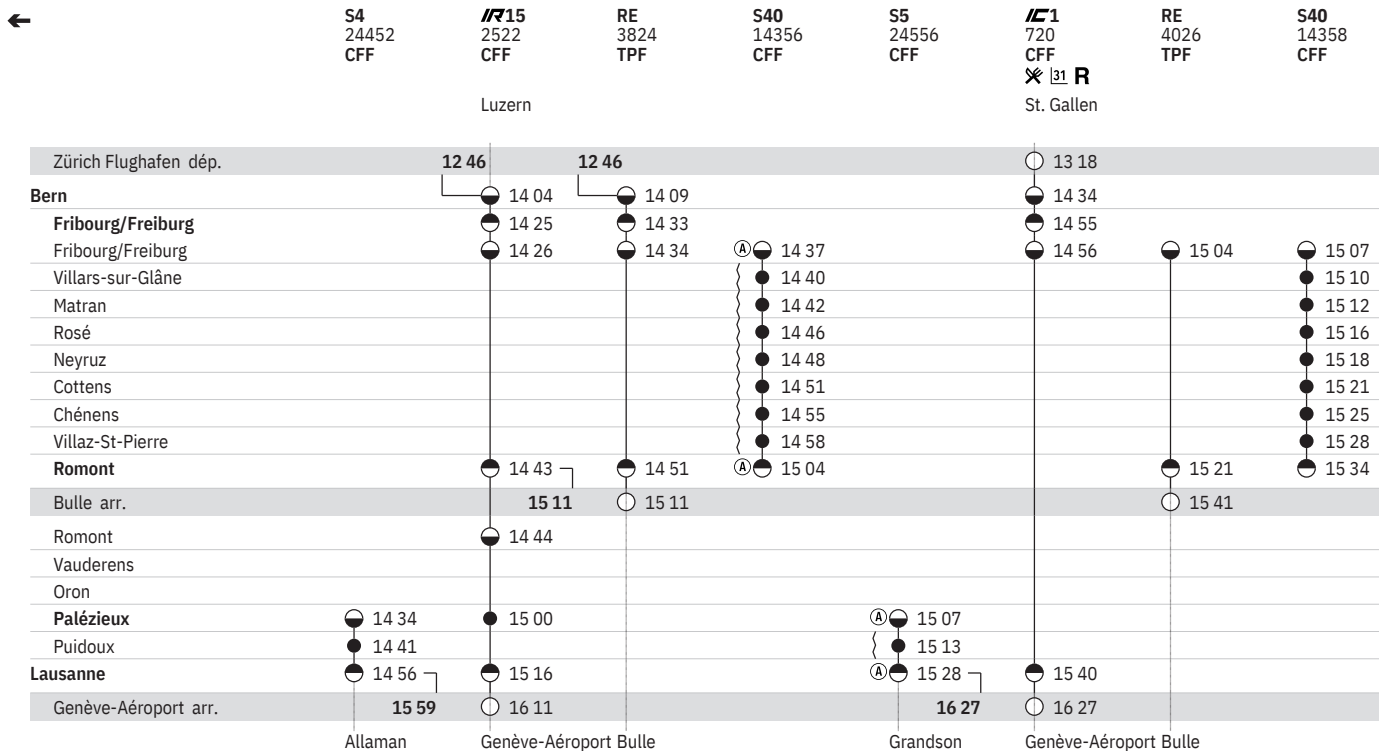

250 Bern - Fribourg - Romont - Lausanne - (RER Vaud, lignes S5, S7, S9)
(RER Fribourg | Freiburg, ligne S40)

État: 4. Octobre 2019