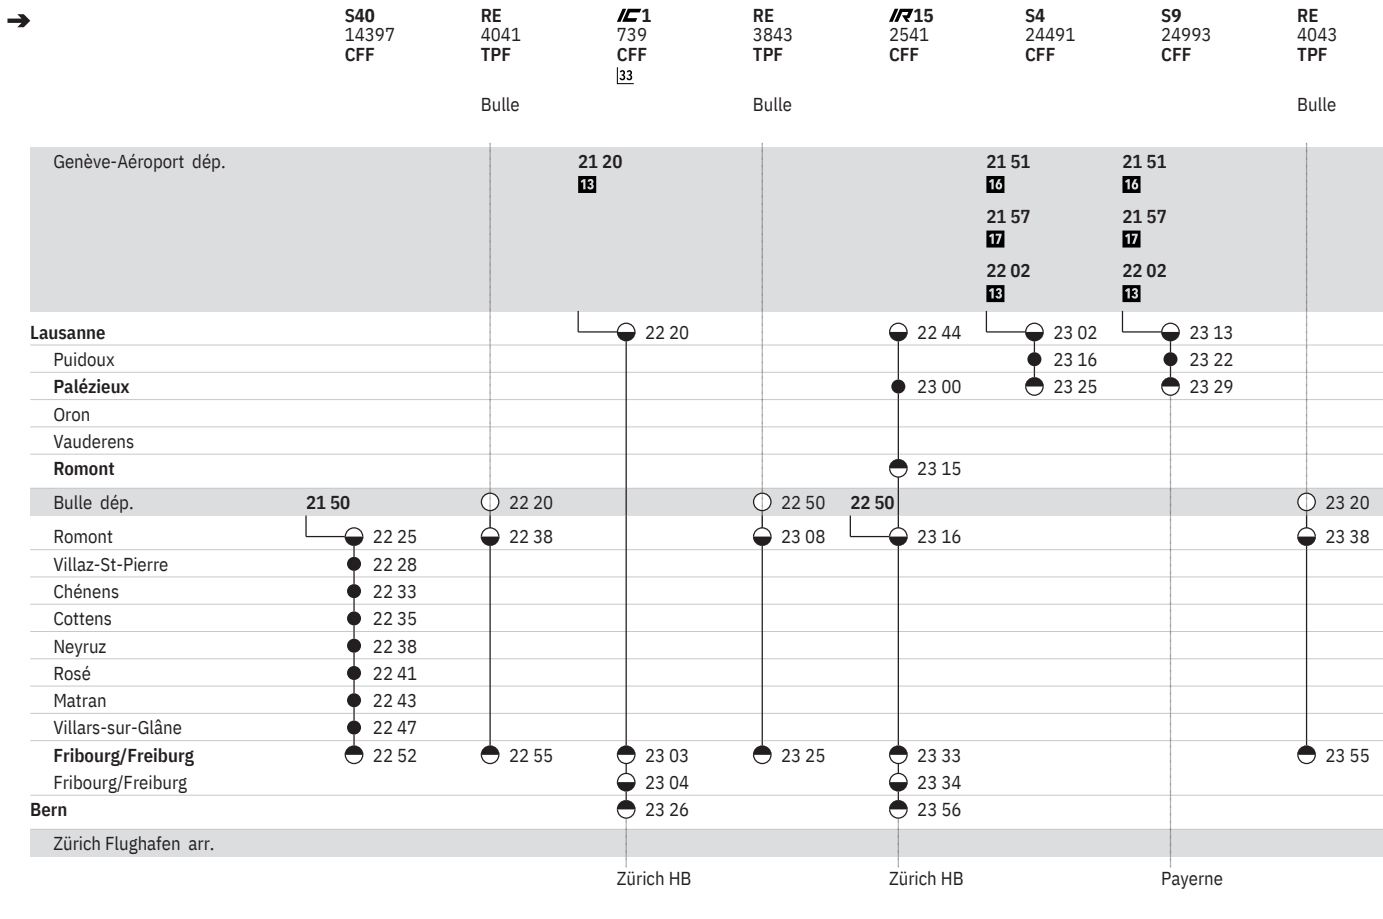

250 Lausanne - Romont - Fribourg - Bern - (RER Vaud, lignes S5, S7, S9)
(RER Fribourg | Freiburg, ligne S40)

État: 4. Octobre 2019