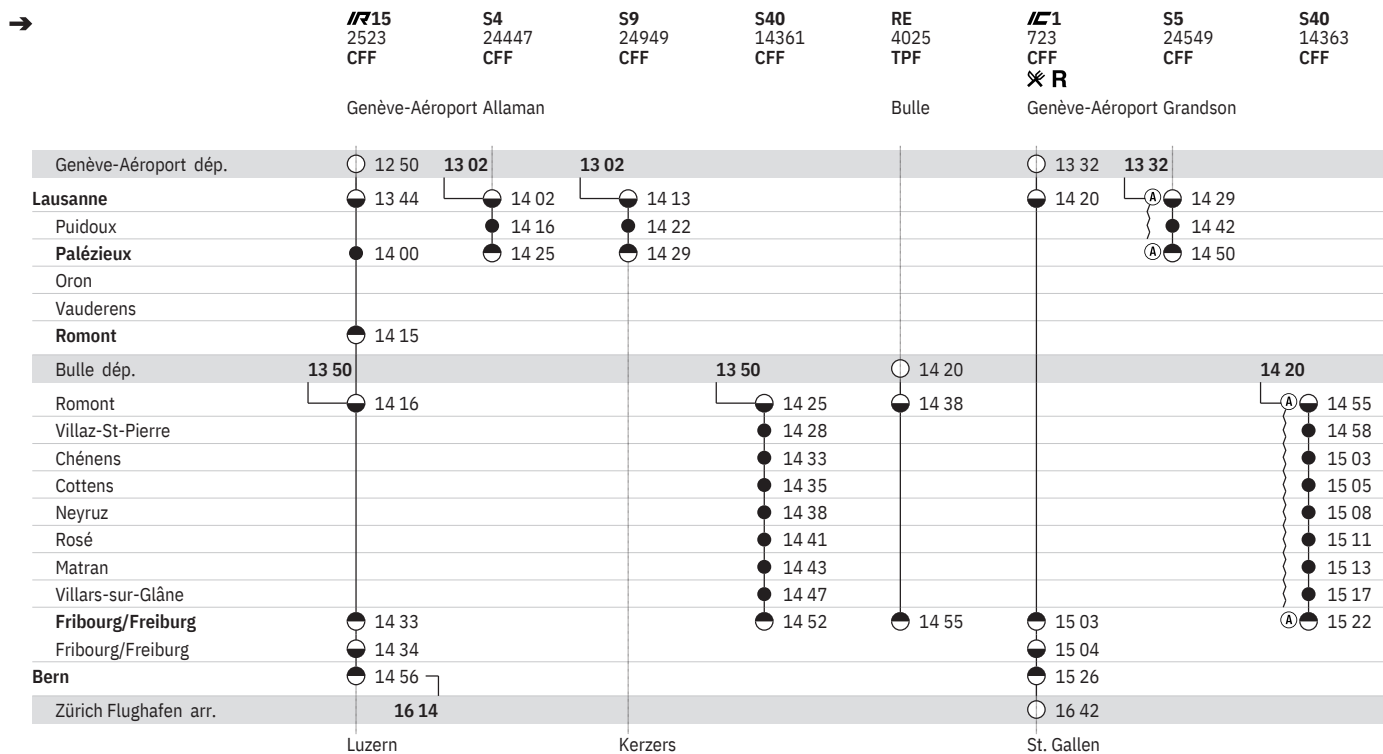

250 Lausanne - Romont - Fribourg - Bern - (RER Vaud, lignes S5, S7, S9)
(RER Fribourg | Freiburg, ligne S40)

État: 4. Octobre 2019