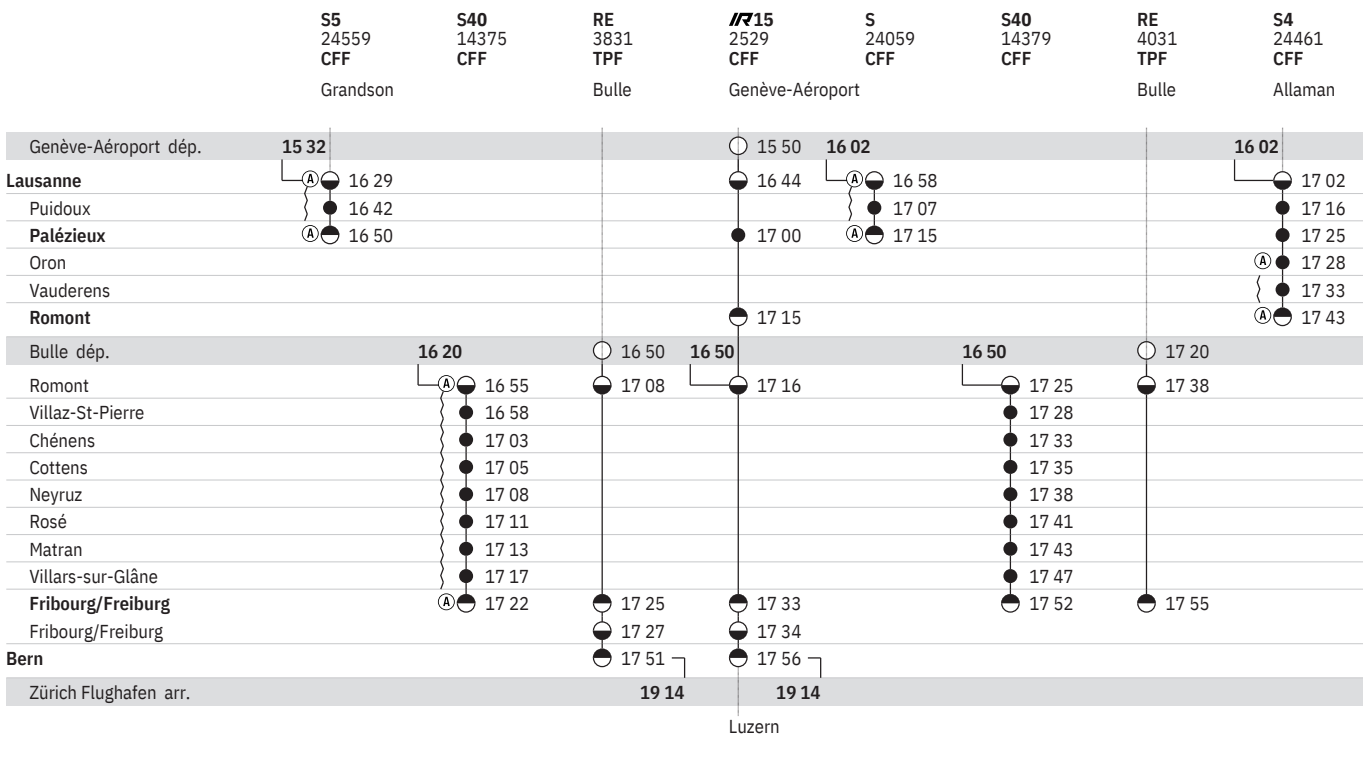

250 Lausanne - Romont - Fribourg - Bern - (RER Vaud, lignes S5, S7, S9)
 (RER Fribourg | Freiburg, ligne S40)

État: 4. Octobre 2019

250 Lausanne - Romont - Fribourg - Bern - (RER Vaud, lignes S5, S7, S9)
 (RER Fribourg | Freiburg, ligne S40)

État: 4. Octobre 2019

250 Lausanne - Romont - Fribourg - Bern - (RER Vaud, lignes S5, S7, S9)
 (RER Fribourg | Freiburg, ligne S40)

État: 4. Octobre 2019

250 Lausanne - Romont - Fribourg - Bern - (RER Vaud, lignes S5, S7, S9)  
(RER Fribourg | Freiburg, ligne S40)  

État: 4. Octobre 2019

250 Lausanne - Romont - Fribourg - Bern - (RER Vaud, lignes S5, S7, S9)
 (RER Fribourg | Freiburg, ligne S40)

État: 4. Octobre 2019

	S9 24965 CFF	IC1 729 CFF R	S5 24565 CFF	S40 14381 CFF	RE 3833 TPF	IR15 2531 CFF	S40 14385 CFF	RE 4033 TPF
		Genève-Aéroport Grandson			Bulle	Genève-Aéroport		Bulle
Genève-Aéroport dép.	16 02	○ 16 32	16 32			○ 16 50		
Lausanne	● 17 13	● 17 20	○ A ● 17 29			● 17 44		
Puidoux	● 17 22		● 17 42					
Palézieux	● 17 29		○ A ● 17 50			● 18 00		
Oron								
Vauderens								
Romont						○ 18 15		
Bulle dép.				17 20	○ 17 50	17 50	17 50	○ 18 20
Romont			○ A ● 17 55		● 18 08	○ 18 16	○ 18 25	● 18 38
Villaz-St-Pierre			● 17 58				● 18 28	
Chénens			● 18 03				● 18 33	
Cottens			● 18 05				● 18 35	
Neyruz			● 18 08				● 18 38	
Rosé			● 18 11				● 18 41	
Matran			● 18 13				● 18 43	
Villars-sur-Glâne			● 18 17				● 18 47	
Fribourg/Freiburg		● 18 03	○ A ● 18 22		● 18 25	○ 18 33	● 18 52	○ 18 55
Fribourg/Freiburg		● 18 04			● 18 27	● 18 34		
Bern		● 18 26			● 18 51	○ 18 56		
Zürich Flughafen arr.		○ 19 42			20 14	20 14		
	Kerzers	St. Gallen				Luzern		