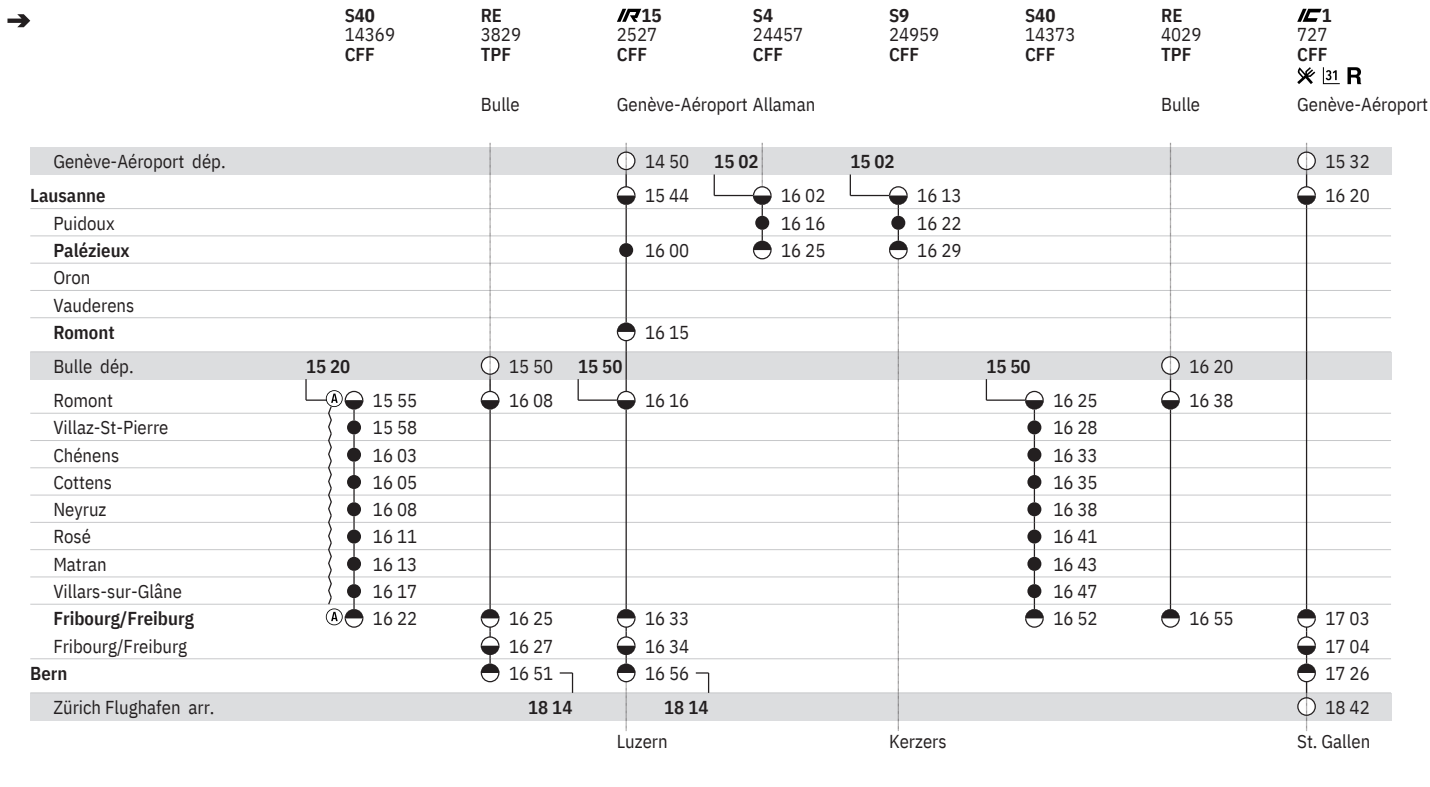

250 Lausanne - Romont - Fribourg - Bern - (RER Vaud, lignes S5, S7, S9)
(RER Fribourg | Freiburg, ligne S40)

État: 4. Octobre 2019