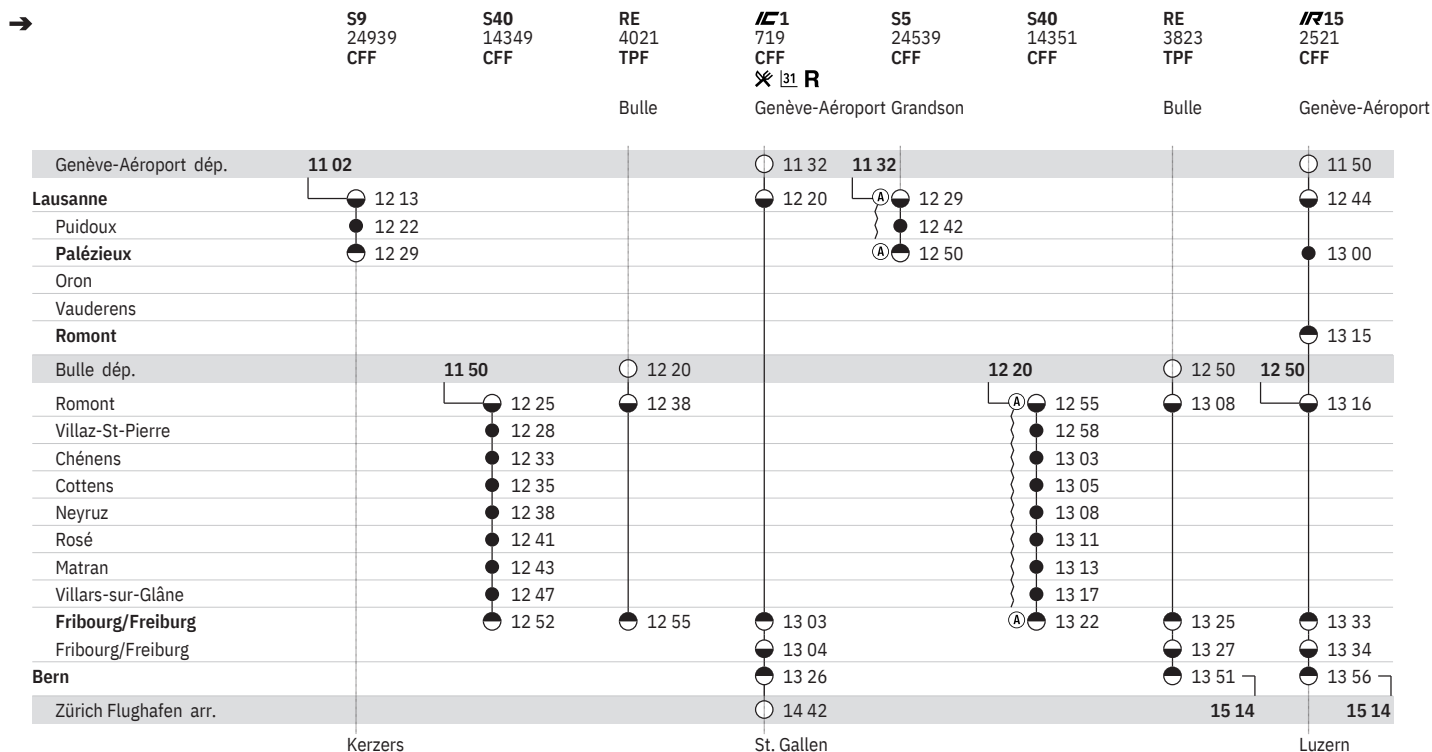

250 Lausanne - Romont - Fribourg - Bern - (RER Vaud, lignes S5, S7, S9)
 (RER Fribourg | Freiburg, ligne S40)

État: 4. Octobre 2019

250 Lausanne - Romont - Fribourg - Bern - (RER Vaud, lignes S5, S7, S9)
 (RER Fribourg | Freiburg, ligne S40)

État: 4. Octobre 2019

250 Lausanne - Romont - Fribourg - Bern - (RER Vaud, lignes S5, S7, S9)
 (RER Fribourg | Freiburg, ligne S40)

État: 4. Octobre 2019

250 Lausanne - Romont - Fribourg - Bern - (RER Vaud, lignes S5, S7, S9)  
(RER Fribourg | Freiburg, ligne S40)  