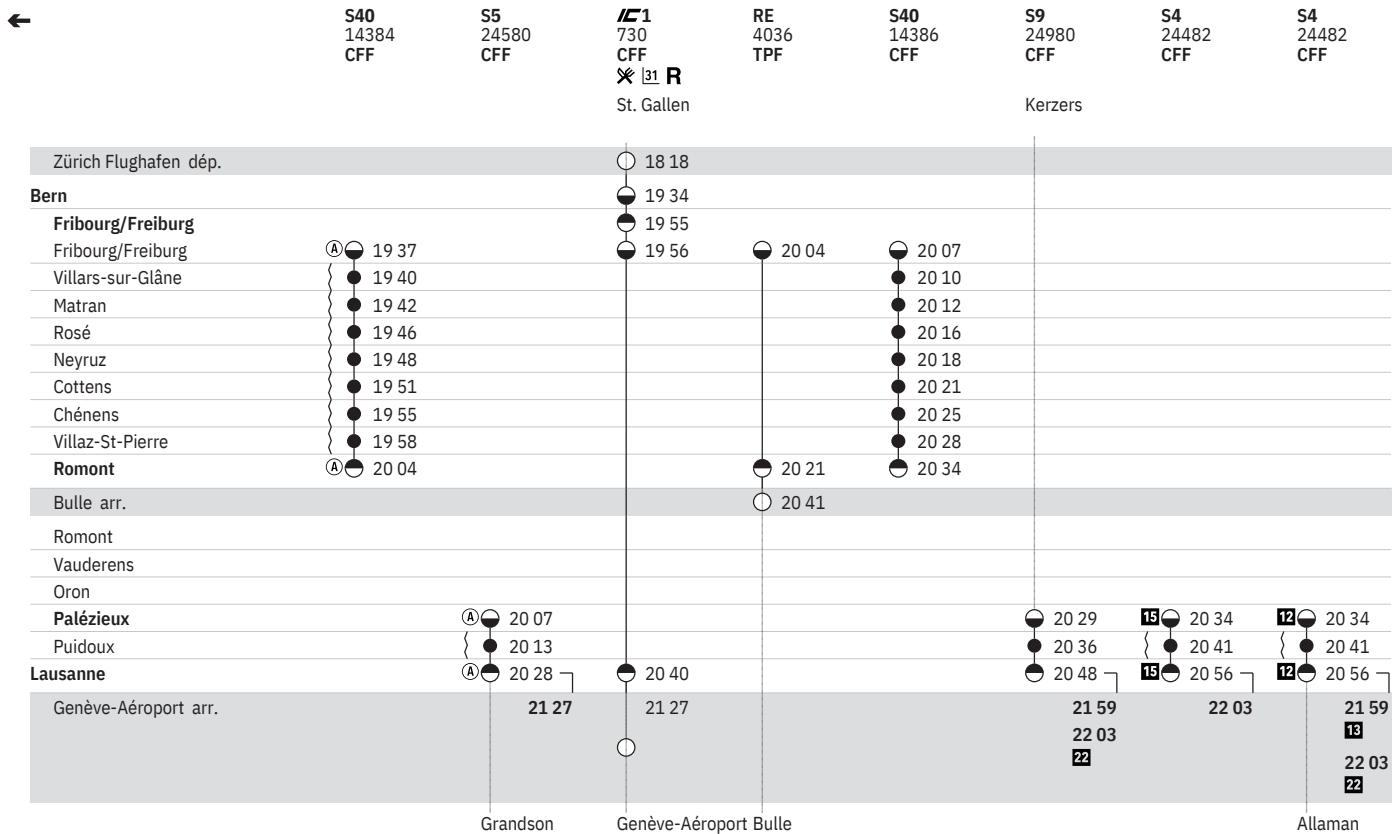

État: 4. Octobre 2019

250 Bern - Fribourg - Romont - Lausanne - (RER Vaud, lignes S5, S7, S9)
 (RER Fribourg | Freiburg, ligne S40)

État: 4. Octobre 2019

250 Bern - Fribourg - Romont - Lausanne - (RER Vaud, lignes S5, S7, S9)
 (RER Fribourg | Freiburg, ligne S40)

État: 4. Octobre 2019

250 Bern - Fribourg - Romont - Lausanne - (RER Vaud, lignes S5, S7, S9)
 (RER Fribourg | Freiburg, ligne S40)

État: 4. Octobre 2019

	IR15 2534 CFF Luzern	IR15 2534 CFF Luzern	RE 3836 TPF	IC1 732 CFF R St. Gallen	RE 4038 TPF	S40 14390 CFF	S9 24984 CFF	S4 24488 CFF
Zürich Flughafen dép.	18 46	18 46	18 46	19 18				
Bern	13 20 04	22 20 04	20 09	20 34				
Fribourg/Freiburg	20 25	20 25	20 33	20 55				
Fribourg/Freiburg	20 26	20 26	20 34	20 56	21 04	21 07		
Villars-sur-Glâne						21 10		
Matran						21 12		
Rosé						21 16		
Neyruz						21 18		
Cottens						21 21		
Chénens						21 25		
Villaz-St-Pierre						21 28		
Romont	20 43	20 43	20 51		21 21	21 34		
Bulle arr.	21 11	21 11	21 11		21 41			
Romont	20 44	20 44						
Vauderens								
Oron								
Palézieux	21 00	21 00					21 29	21 34
Puidoux							21 36	21 41
Lausanne	13 21 16	22 21 16		21 40			21 48	21 56
Genève-Aéroport arr.	22 11	22 19 23 22 25 11 22 28 15		22 41 13 22 50 24 22 53 25 22 55 26			22 59 23 03 11 23 06 16 23 18 15	22 59 13 23 03 11 23 06 16 23 18 15
	Genève-Aéroport		Bulle	Bulle				