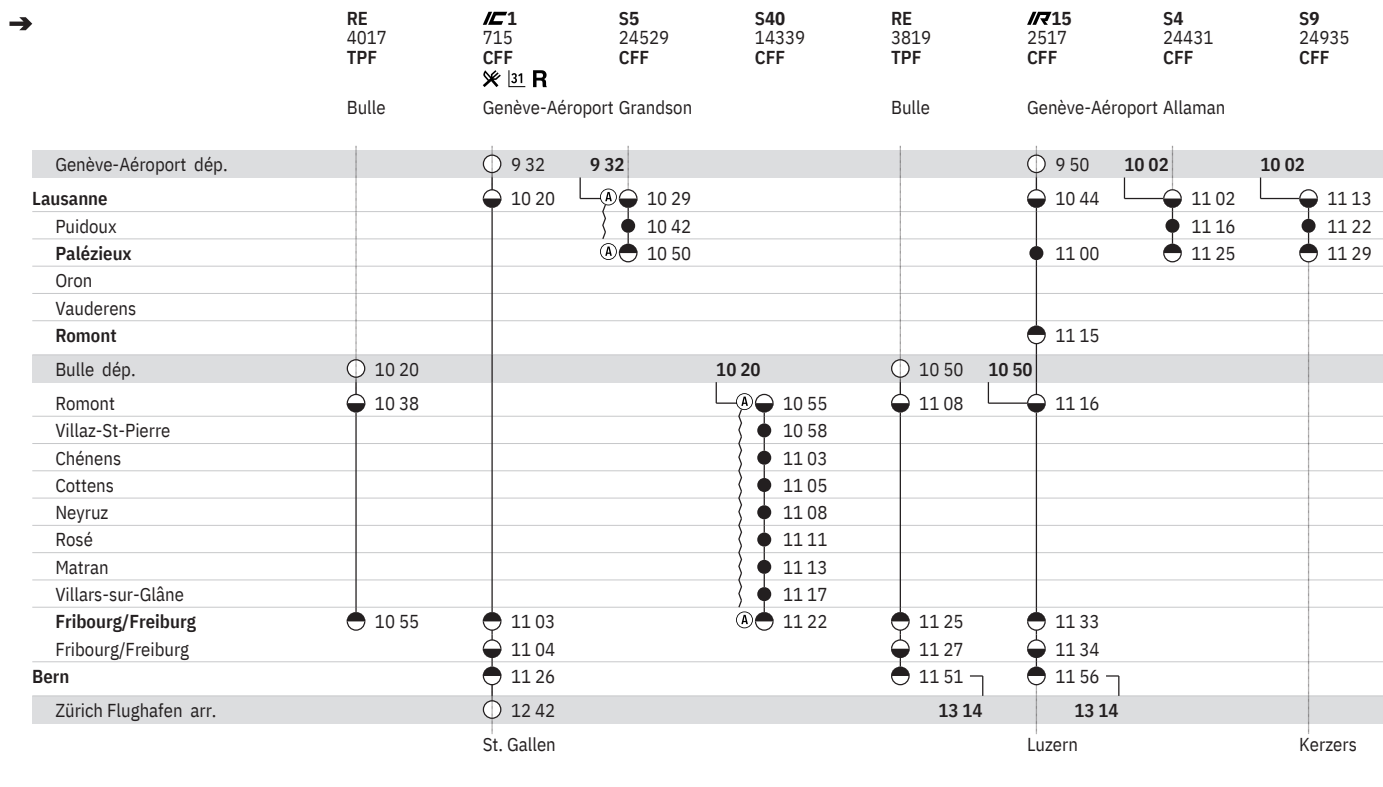

250 Lausanne - Romont - Fribourg - Bern - (RER Vaud, lignes S5, S7, S9)
 (RER Fribourg | Freiburg, ligne S40)

État: 4. Octobre 2019

250 Lausanne - Romont - Fribourg - Bern - (RER Vaud, lignes S5, S7, S9)
 (RER Fribourg | Freiburg, ligne S40)

État: 4. Octobre 2019

250 Lausanne - Romont - Fribourg - Bern - (RER Vaud, lignes S5, S7, S9)
 (RER Fribourg | Freiburg, ligne S40)

État: 4. Octobre 2019

250 Lausanne - Romont - Fribourg - Bern - (RER Vaud, lignes S5, S7, S9)  
(RER Fribourg | Freiburg, ligne S40)  