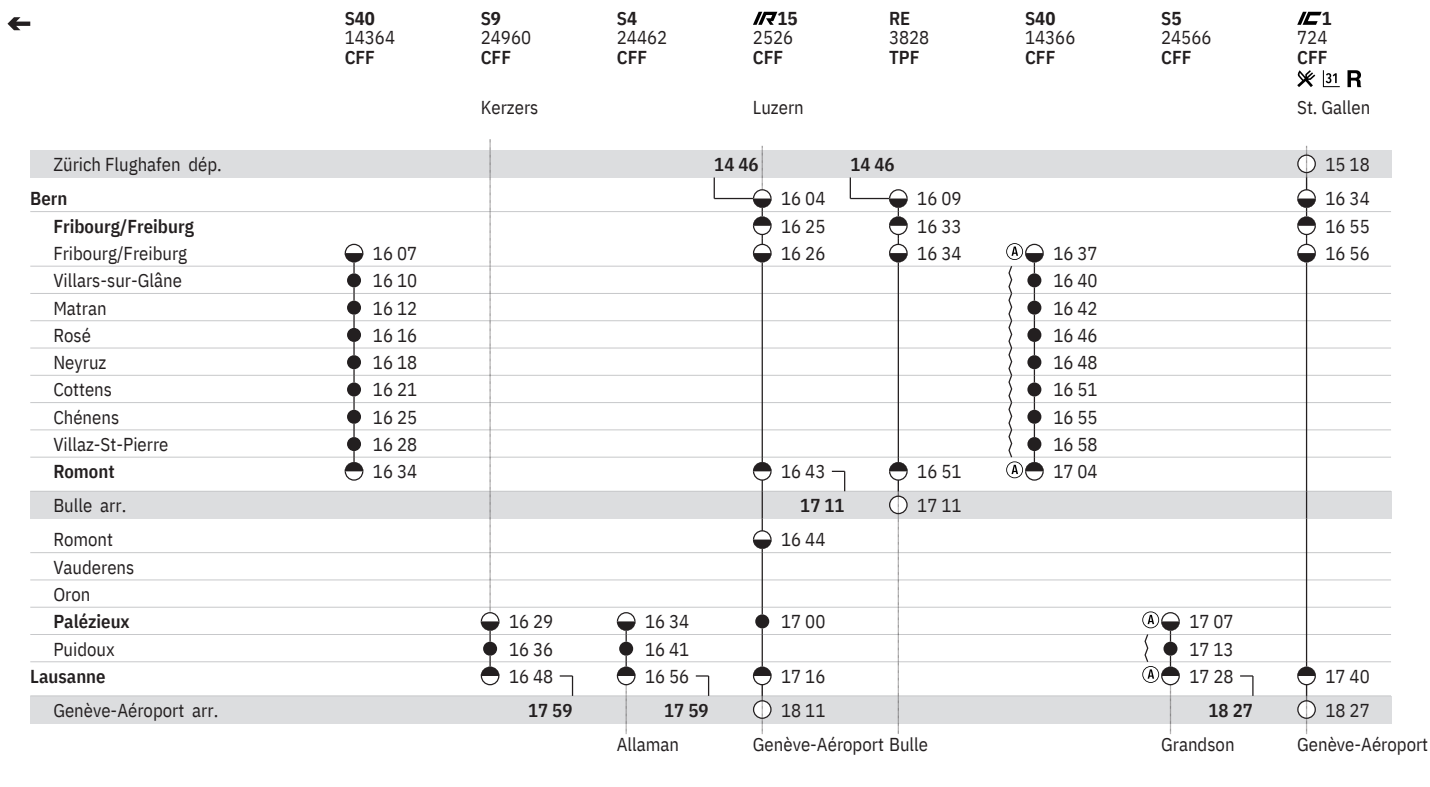

250 Bern - Fribourg - Romont - Lausanne - (RER Vaud, lignes S5, S7, S9)
(RER Fribourg | Freiburg, ligne S40)

État: 4. Octobre 2019