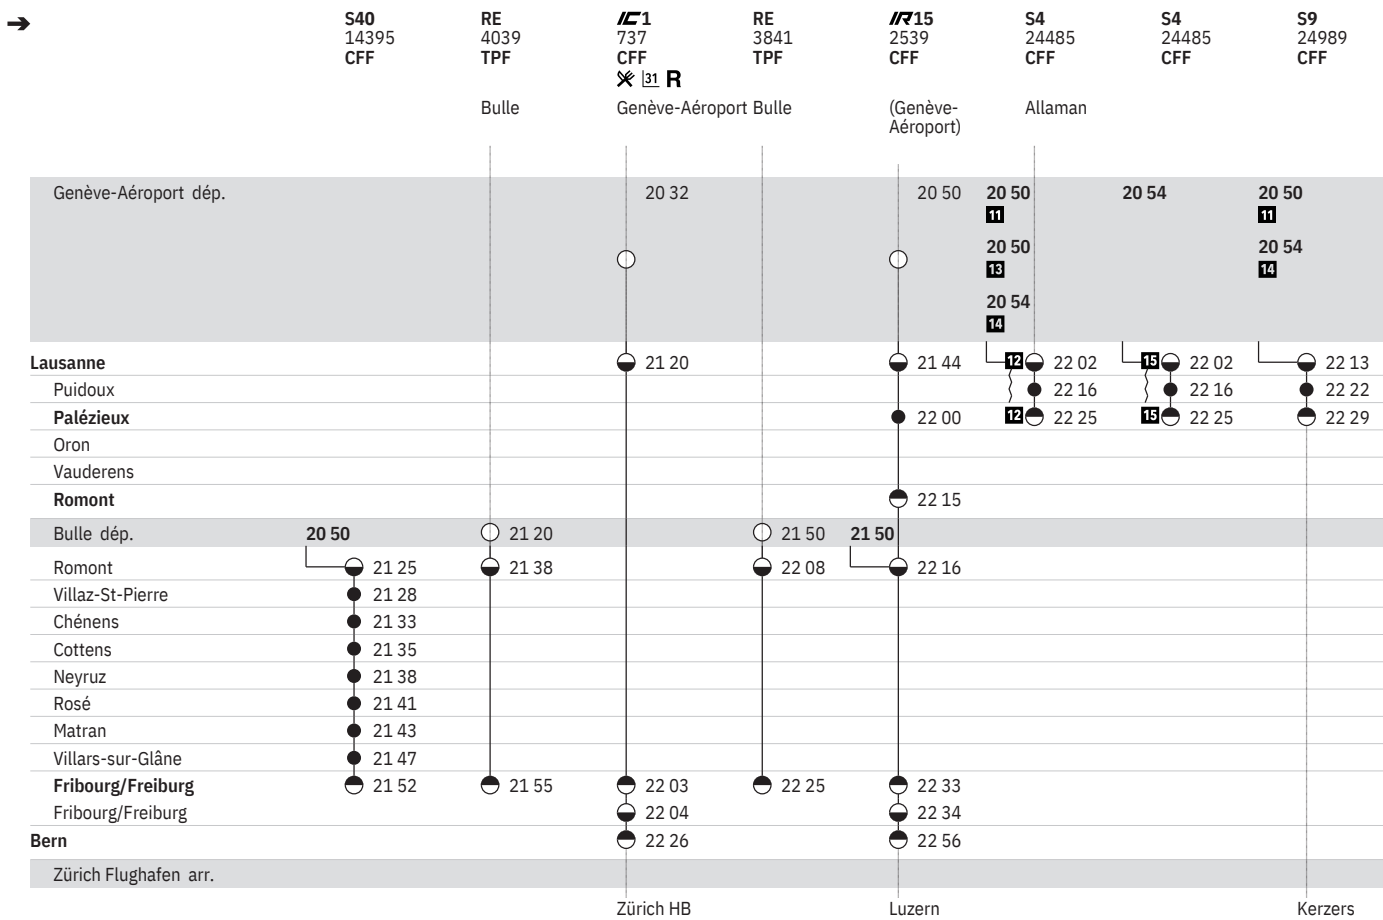

250 Lausanne - Romont - Fribourg - Bern - (RER Vaud, lignes S5, S7, S9)
(RER Fribourg | Freiburg, ligne S40)

État: 4. Octobre 2019