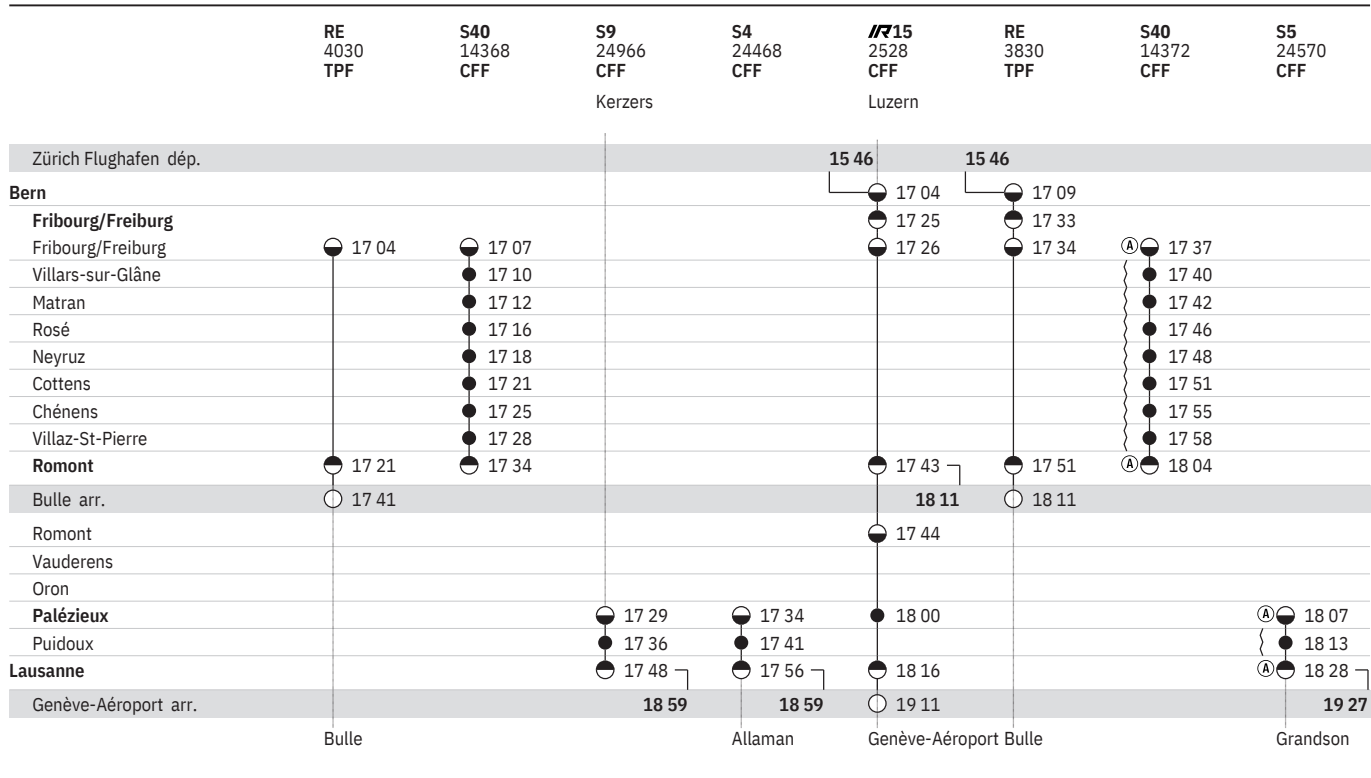

250 Bern - Fribourg - Romont - Lausanne - (RER Vaud, lignes S5, S7, S9)
(RER Fribourg | Freiburg, ligne S40)

État: 4. Octobre 2019