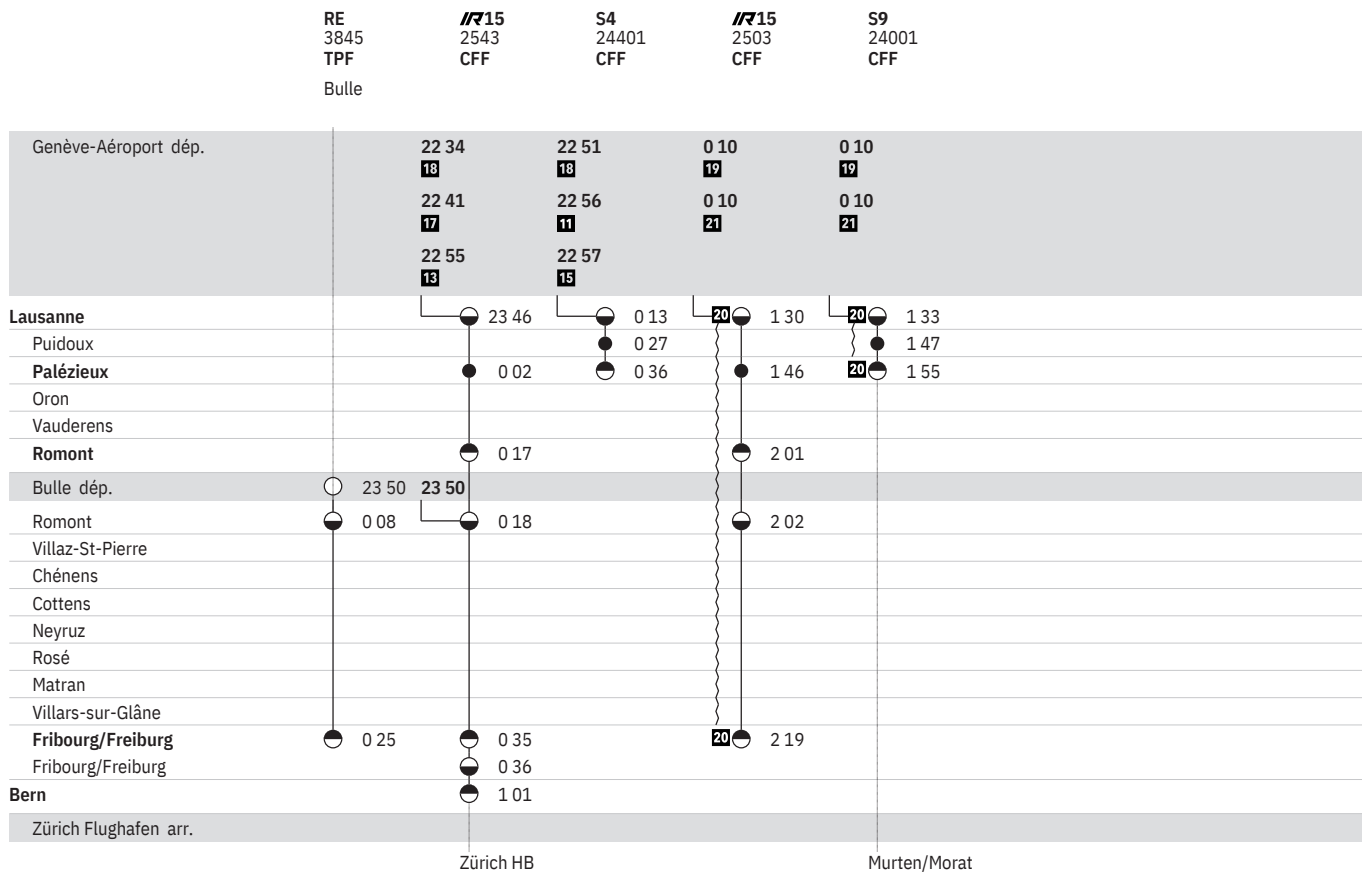

250 Lausanne - Romont - Fribourg - Bern - (RER Vaud, lignes S5, S7, S9)
(RER Fribourg | Freiburg, ligne S40)

État: 4. Octobre 2019