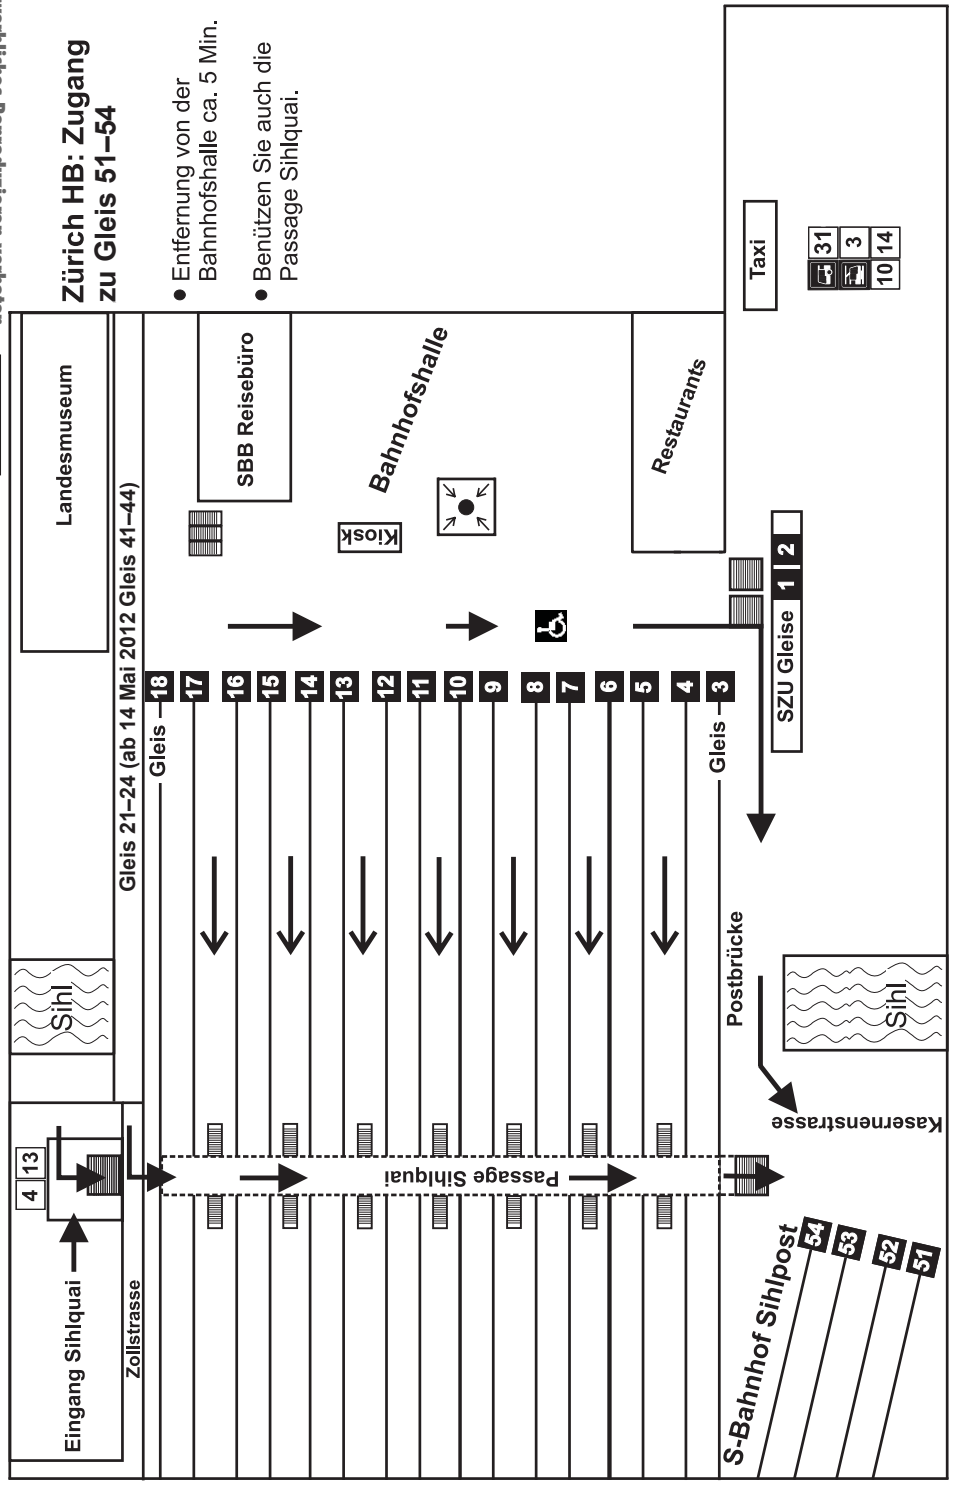

## Zürich HB: Zugang zu Gleis 51-54

- Entfernung von der Bahnhofshalle ca. 5 Min.
- Benützen Sie auch die Passage Sihlquai.

31	3	10 14
----	---	-------